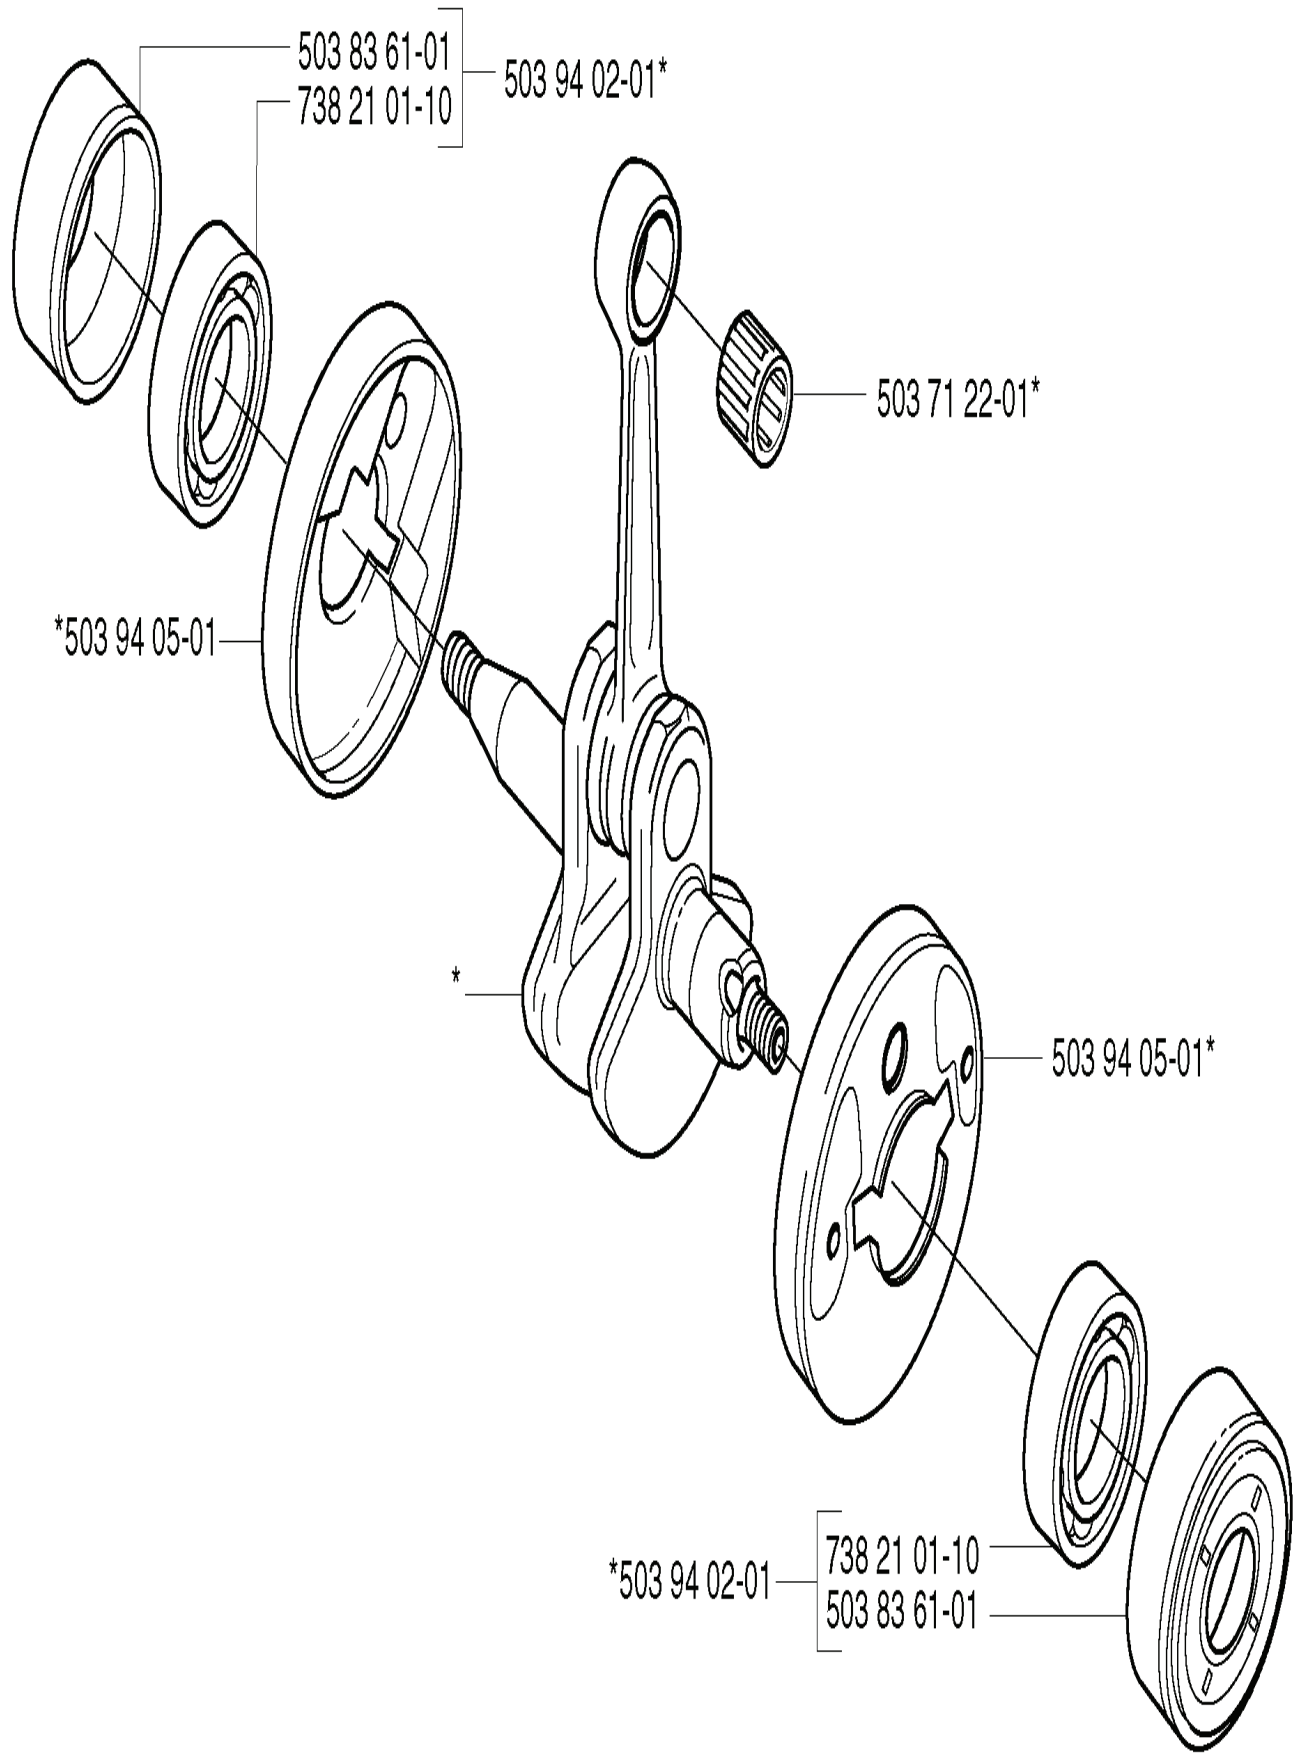

P *compl 503 85 24-74