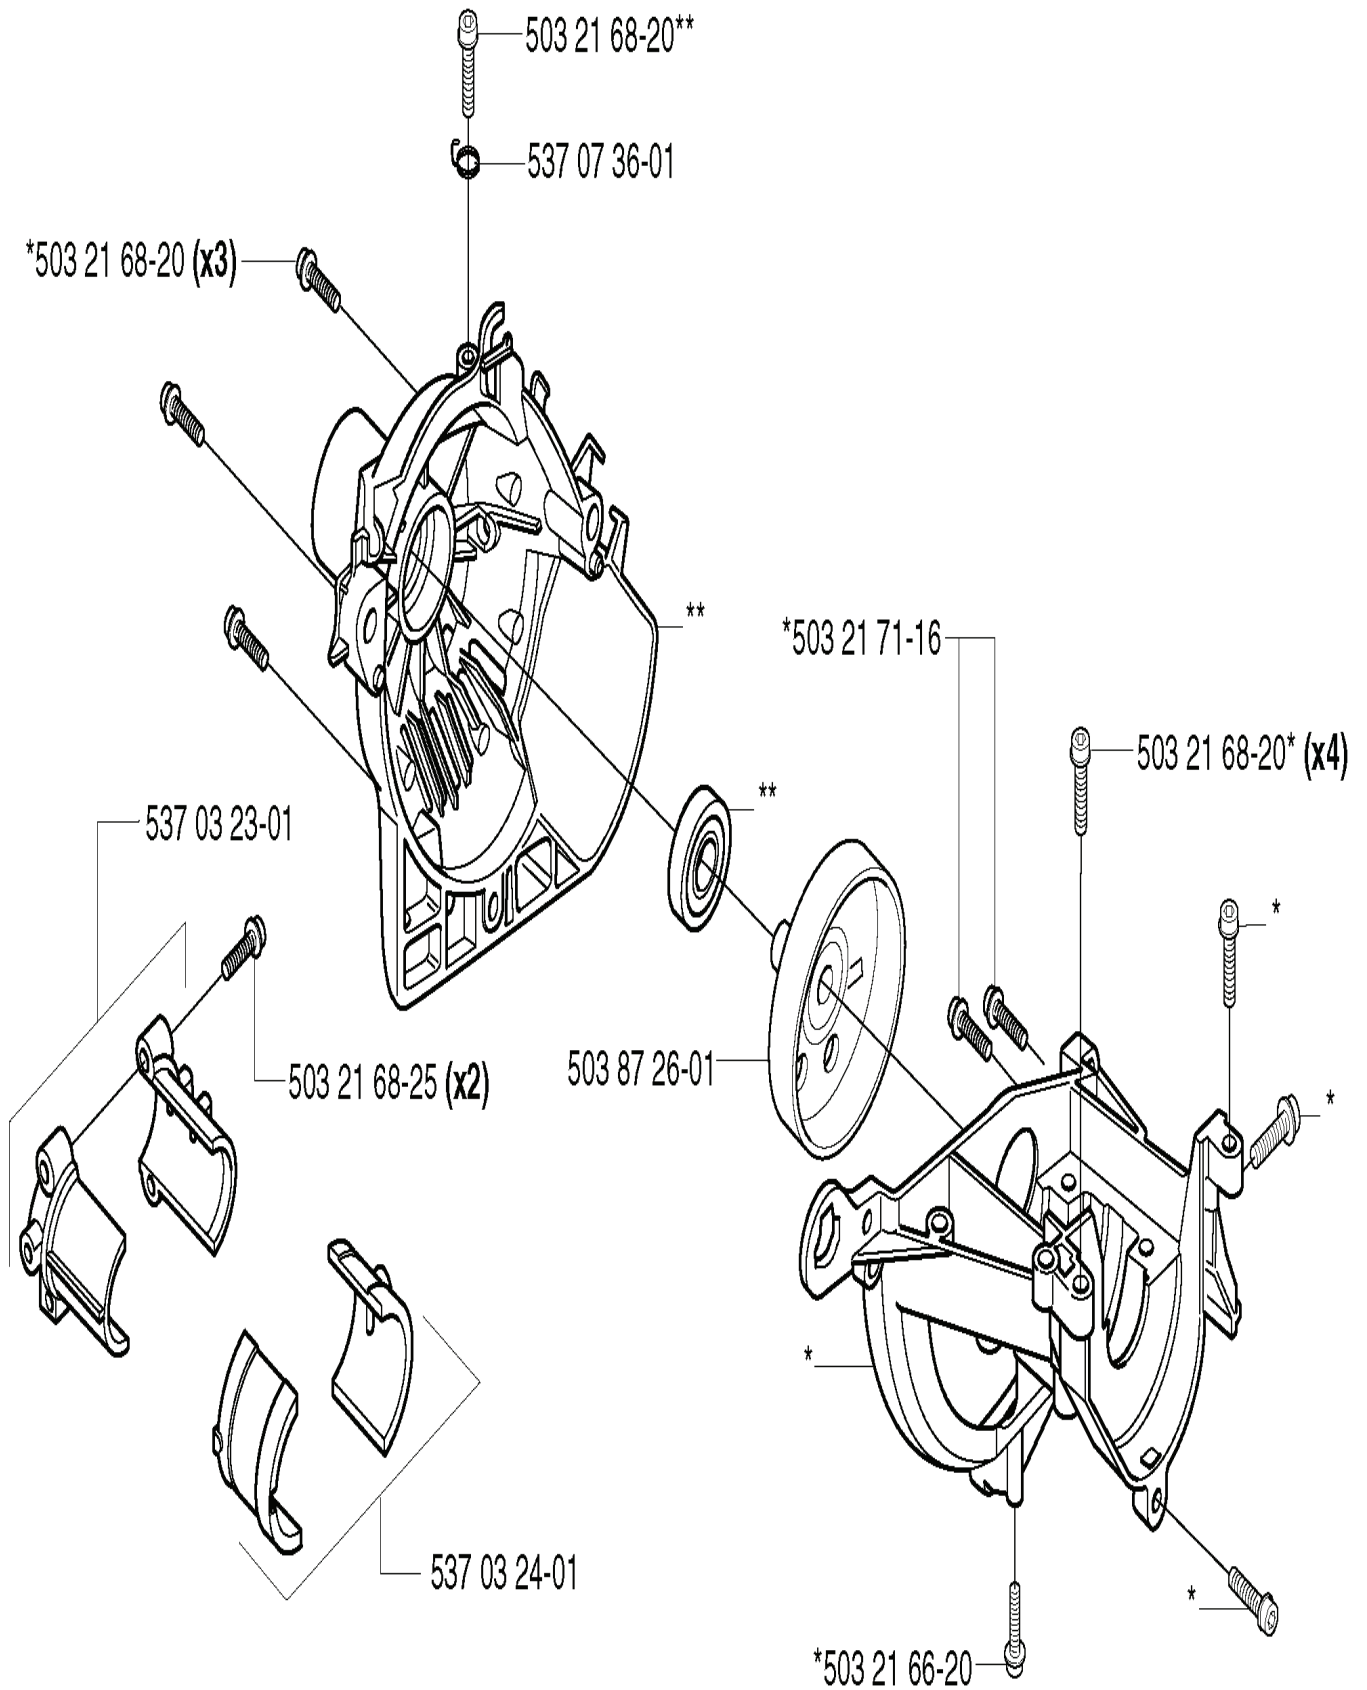

N *compl 537 04 11-01
**compl 537 04 12-03