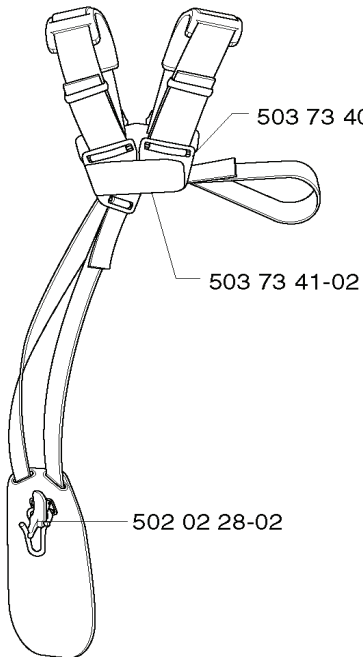

# RESERVDELSLISTA

**Q Accessories**  
**Zubehöre**  
**Accessoires**  
**Acessorios**  
**Tillbehör**

\*compl 501 78 33-01

compl 503 73 63-03  
 compl 503 73 63-04 (USA)

REF.	ART. NR	ARTIKELBESKRIVNING	ANMÄRKNING	KIT
502 28 59-01	502285901	STOPP		1
501 60 02-03	501600203	SKRUVMEJSEL		1
503 97 64-01	503976401	FETT		1
501 78 33-01	501783301	SUSPENSION BAIL		1
503 21 83-16	503218316	SCREW		1
503 73 63-03	503736303	SELE		1
503 73 63-04	503736304	HARNESS ASSY	USA	1
503 73 40-01	503734001	FRONT PIECE		1
503 73 41-02	503734102	SPÄNNE		1
502 02 28-02	502022802	UPPHÄNGNINGSKROK		1
503 74 16-02	503741602	HARNESS ASSY	USA	1
503 74 16-01	503741601	HARNESS ASSY		1
502 03 55-05	502035505	TRANSPORT GUARD		1
503 80 17-01	503801701	FETT	323C, 325CX	1
502 21 58-01	502215801	SKIFTNYCKEL		1
502 11 46-02	502114602	HYLSNYCKEL		1

\*compl 503 93 42-02  
 323R  
 325Rx  
 325RxJx  
 325RxT  
 325RDx

\*compl 503 97 71-01  
 322L  
 323L  
 323LD  
 325Lx  
 325LxT  
 325LDx

---

REF.	ART. NR	ARTIKELBESKRIVNING	ANMÄRKNING	KIT
537 02 21-01	537022101	SAW BLADE GUARD		1
503 21 75-16	503217516	SKRUV IHSCFT		4
503 93 42-02	503934202	KOMBINATIONSSKYDD		1
503 21 07-16	503210716	SKRUV IHSCFT		1
502 27 22-01	502272201	SAW BLADE GUARD		1
537 00 55-01	537005501	ADAPTER		1
537 04 75-01	537047501	ÖVERFALL		1
725 23 68-71	725236871	SKRUV EHHM		2
537 07 67-01	537076701	TRIMSKYDD		1
503 97 71-01	503977101	TRIMSKYDD KPL		1
503 79 88-01	503798801	KNIV		1
530 05 22-86	530052286	LINE		1
537 02 61-01	537026101	TRIMMER GUARD		1