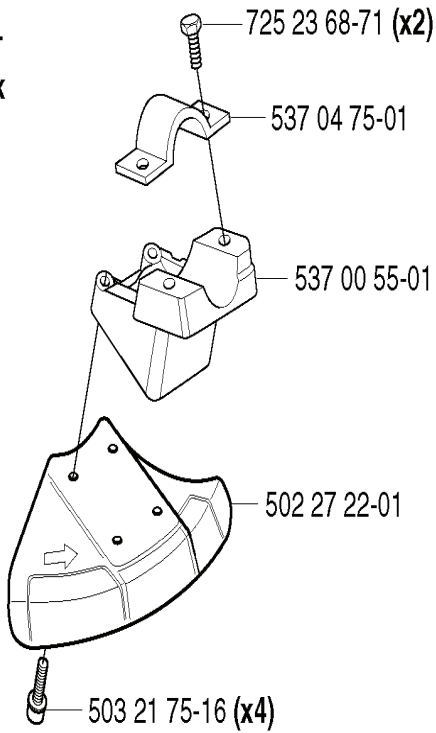

# RESERVDELSLISTA

**Q Accessories**  
**Zubehöre**  
**Accessoires**  
**Acessorios**  
**Tillbehör**

\*compl 501 78 33-01

compl 503 73 63-03  
 compl 503 73 63-04 (USA)

REF.	ART. NR	ARTIKELBESKRIVNING	ANMÄRKNING	KIT
502 28 59-01	502285901	STOPP		1
501 60 02-03	501600203	SKRUVMEJSEL		1
503 97 64-01	503976401	FETT		1
501 78 33-01	501783301	SUSPENSION BAIL		1
503 21 83-16	503218316	SCREW		1
503 73 63-03	503736303	SELE		1
503 73 63-04	503736304	HARNESS ASSY	USA	1
503 73 40-01	503734001	FRONT PIECE		1
503 73 41-02	503734102	SPÄNNE		1
502 02 28-02	502022802	UPPHÄNGNINGSKROK		1
503 74 16-02	503741602	HARNESS ASSY	USA	1
503 74 16-01	503741601	HARNESS ASSY		1
502 03 55-05	502035505	TRANSPORT GUARD		1
503 80 17-01	503801701	FETT	323C, 325CX	1
502 21 58-01	502215801	SKIFTNYCKEL		1
502 11 46-02	502114602	HYLSNYCKEL		1

**Q Accessories**  
**Zubehöre**  
**Accessoires**  
**Acessorios**  
**Tillbehör**

\*compl 537 02 21-01  
 323R  
 325Rx  
 325RxT  
 325RDx

\*compl 537 02 61-01  
 323C  
 325C

\*compl 537 07 67-01  
 325Cx

\*compl 503 93 42-02  
 323R  
 325Rx  
 325RxJx  
 325RxT  
 325RDx

\*compl 503 97 71-01  
 322L  
 323L  
 323LD  
 325Lx  
 325LxT  
 325LDx

---

REF.	ART. NR	ARTIKELBESKRIVNING	ANMÄRKNING	KIT
537 02 21-01	537022101	SAW BLADE GUARD		1
503 21 75-16	503217516	SKRUV IHSCFT		4
503 93 42-02	503934202	KOMBINATIONSSKYDD		1
503 21 07-16	503210716	SKRUV IHSCFT		1
502 27 22-01	502272201	SAW BLADE GUARD		1
537 00 55-01	537005501	ADAPTER		1
537 04 75-01	537047501	ÖVERFALL		1
725 23 68-71	725236871	SKRUV EHHM		2
537 07 67-01	537076701	TRIMSKYDD		1
503 97 71-01	503977101	TRIMSKYDD KPL		1
503 79 88-01	503798801	KNIV		1
530 05 22-86	530052286	LINE		1
537 02 61-01	537026101	TRIMMER GUARD		1