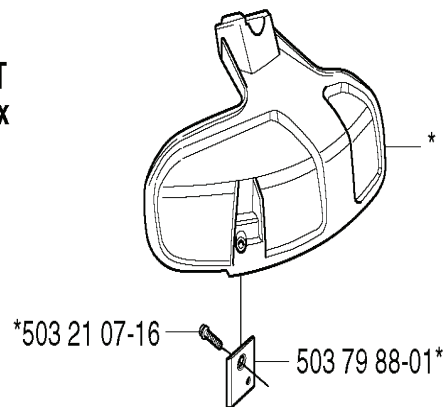

\*compl 503 93 42-02  
 323R  
 325Rx  
 325RxJx  
 325RxT  
 325RDx

\*compl 503 97 71-01  
 322L  
 323L  
 323LD  
 325Lx  
 325LxT  
 325LDx

---

REF.	ART. NR	ARTIKELBESKRIVNING	ANMÄRKNING	KIT
537 02 21-01	537022101	SAW BLADE GUARD		1
503 21 75-16	503217516	SKRUV IHSCFT		4
503 93 42-02	503934202	KOMBINATIONSSKYDD		1
503 21 07-16	503210716	SKRUV IHSCFT		1
502 27 22-01	502272201	SAW BLADE GUARD		1
537 00 55-01	537005501	ADAPTER		1
537 04 75-01	537047501	ÖVERFALL		1
725 23 68-71	725236871	SKRUV EHHM		2
537 07 67-01	537076701	TRIMSKYDD		1
503 97 71-01	503977101	TRIMSKYDD KPL		1
503 79 88-01	503798801	KNIV		1
530 05 22-86	530052286	LINE		1
537 02 61-01	537026101	TRIMMER GUARD		1