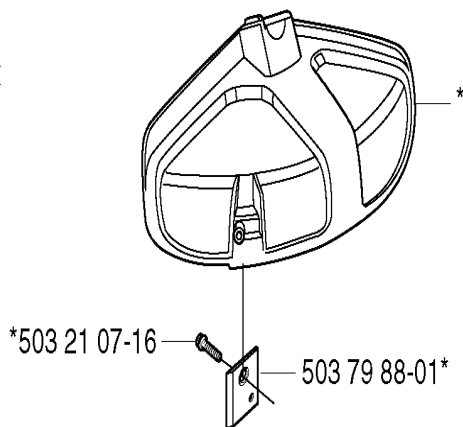

\*compl 503 93 42-02  
 323R  
 325Rx  
 325RxJx  
 325RxT  
 325RDx

\*compl 503 97 71-01  
 322L  
 323L  
 323LD  
 325Lx  
 325LxT  
 325LDx

---

REF.	ART. NR	ARTIKELBESKRIVNING	ANMÄRKNING	KIT
537 02 21-01	537022101	SAW BLADE GUARD		1
503 21 75-16	503217516	SKRUV IHSCFT		4
503 93 42-02	503934202	KOMBINATIONSSKYDD		1
503 21 07-16	503210716	SKRUV IHSCFT		1
502 27 22-01	502272201	SAW BLADE GUARD		1
537 00 55-01	537005501	ADAPTER		1
537 04 75-01	537047501	ÖVERFALL		1
725 23 68-71	725236871	SKRUV EHHM		2
537 07 67-01	537076701	TRIMSKYDD		1
503 97 71-01	503977101	TRIMSKYDD KPL		1
503 79 88-01	503798801	KNIV		1
530 05 22-86	530052286	LINE		1
537 02 61-01	537026101	TRIMMER GUARD		1