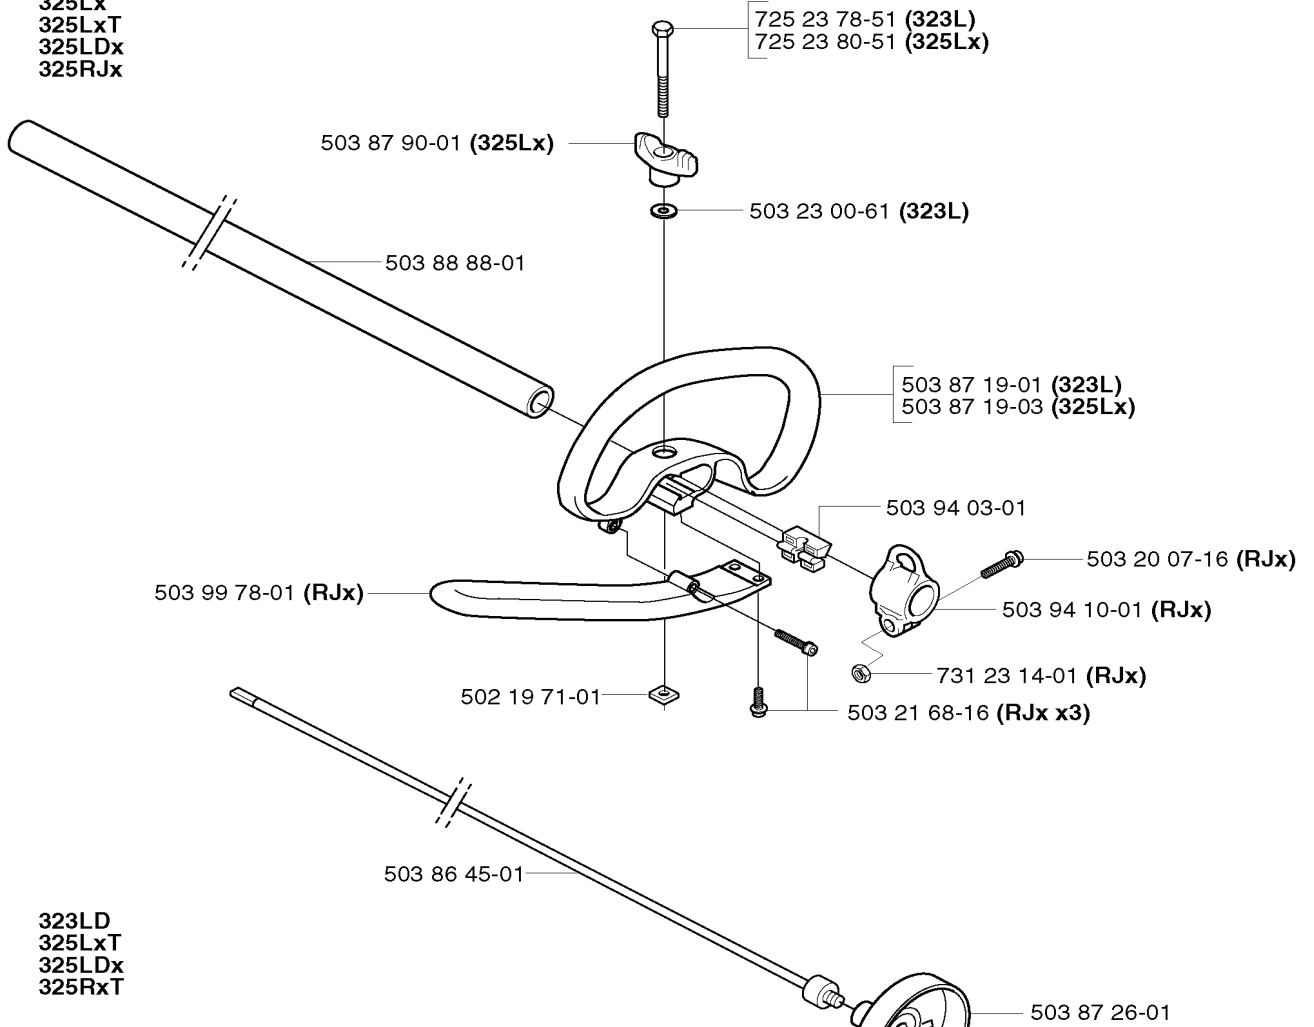

B 322L
323L
323LD
325Lx
325LxT
325LDx
325RJx

323LD
325LxT
325LDx
325RxT