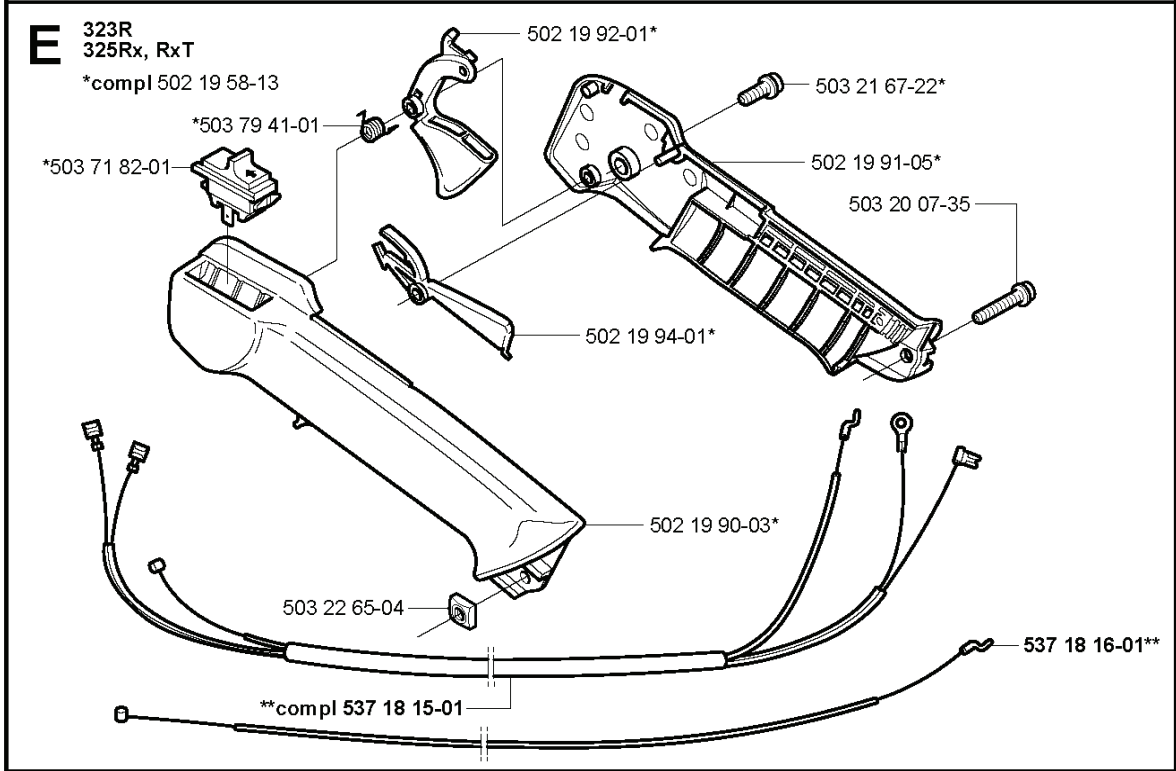

**A** 323C  
325C

503 79 56-01 537 02 76-03

REF.	ART. NR	ARTIKELBESKRIVNING	ANMÄRKNING	KIT
530 05 38-00	530053800	AXEL		1
731 23 16-01	731231601	MUTTER (HEXAGON)		1
530 09 45-43	530094543	MEDBRINGARE		1
503 21 98-25	503219825	SCREW		1
537 15 42-01	537154201	AXEL		1
503 88 41-01	503884101	KOPPLINGSTRUMMA		1
735 31 12-00	735311200	SPÄRRING		1
503 22 26-01	503222601	MUTTER		1
537 04 25-01	537042501	TILLSATSPLÅT		1
537 07 68-03	537076803	HANDTAG		1
537 07 37-01	537073701	DISTANSRÖR		1
503 21 98-35	503219835	SCREW		1
537 02 76-03	537027603	DEKAL		1
503 79 56-01	503795601	DEKAL		1