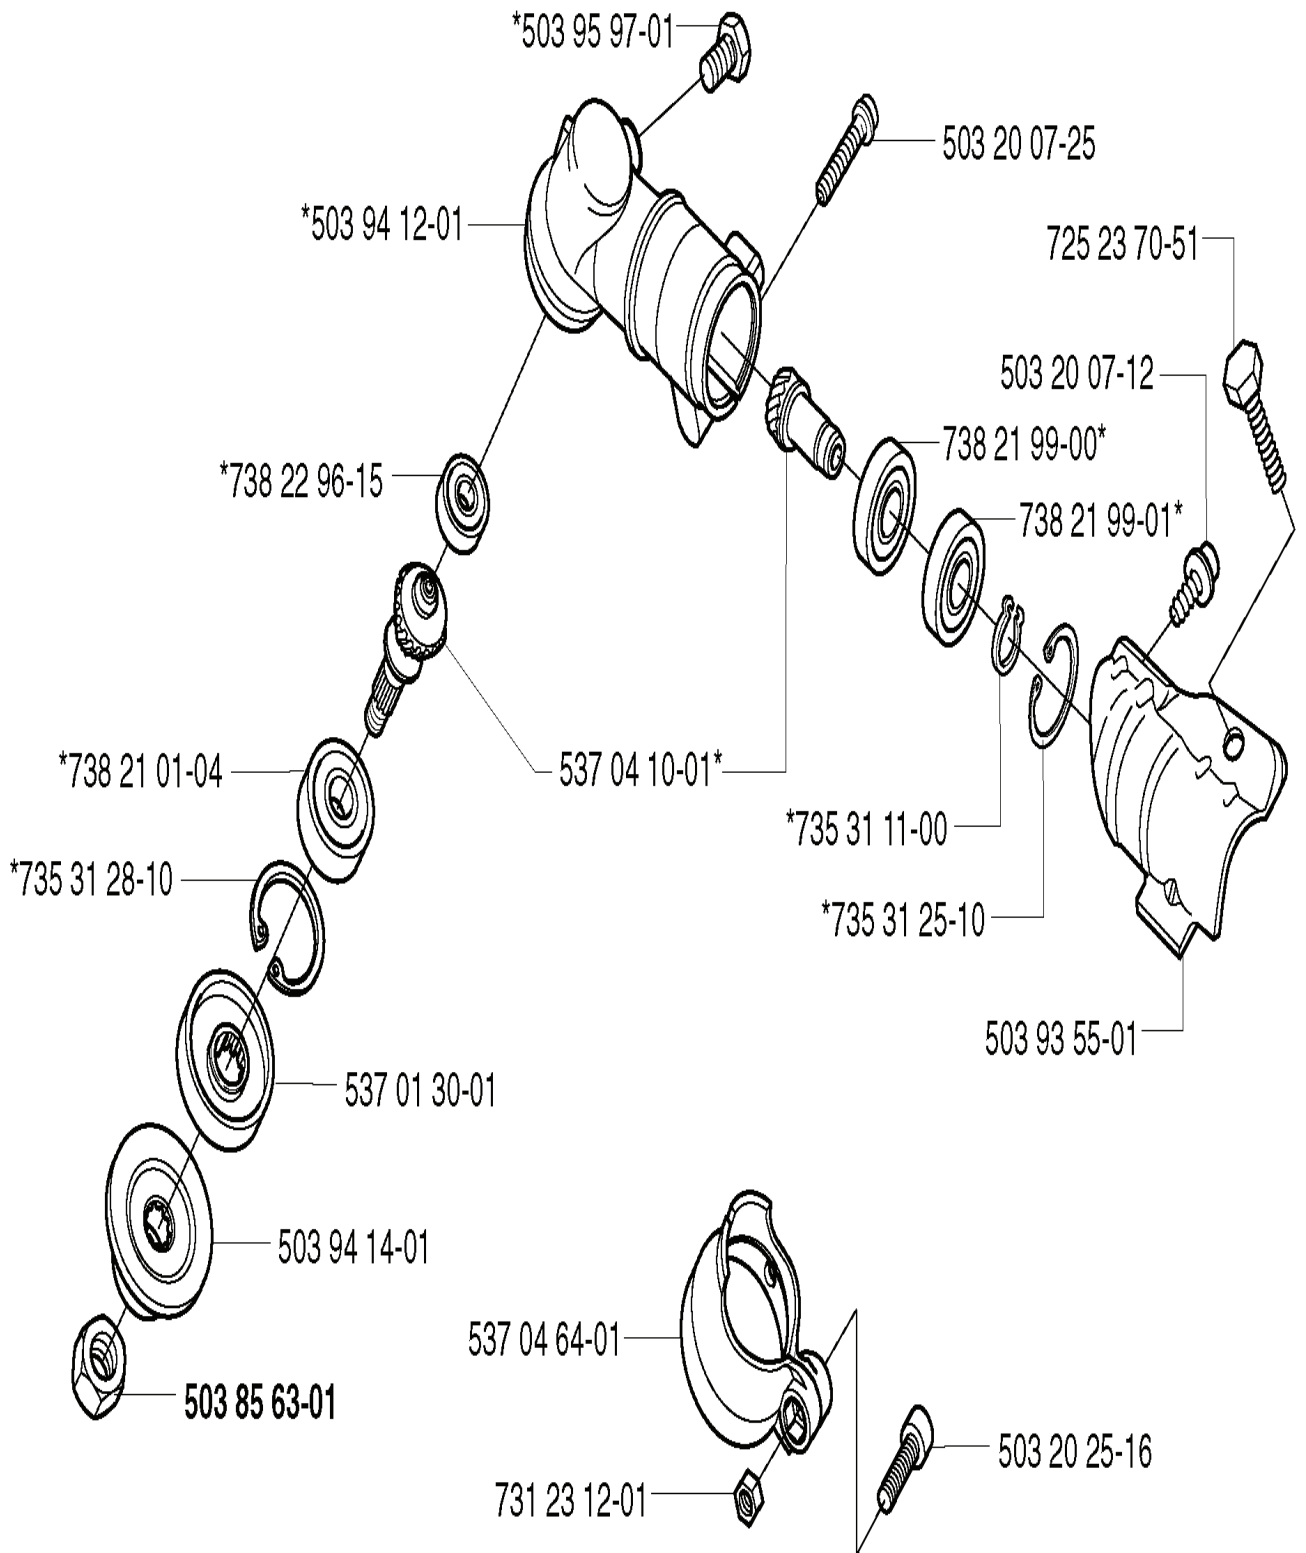

\*compl 503 93 42-02  
 323R  
 325Rx  
 325RxJx  
 325RxT  
 325RDx

\*compl 503 97 71-01  
 322L  
 323L  
 323LD  
 325Lx  
 325LxT  
 325LDx

---

REF.	ART. NR	ARTIKELBESKRIVNING	ANMÄRKNING	KIT
537 02 21-01	537022101	SAW BLADE GUARD		1
503 21 75-16	503217516	SKRUV IHSCFT		4
503 93 42-02	503934202	KOMBINATIONSSKYDD		1
503 21 07-16	503210716	SKRUV IHSCFT		1
502 27 22-01	502272201	SAW BLADE GUARD		1
537 00 55-01	537005501	ADAPTER		1
537 04 75-01	537047501	ÖVERFALL		1
725 23 68-71	725236871	SKRUV EHHM		2
537 07 67-01	537076701	TRIMSKYDD		1
503 97 71-01	503977101	TRIMSKYDD KPL		1
503 79 88-01	503798801	KNIV		1
530 05 22-86	530052286	LINE		1
537 02 61-01	537026101	TRIMMER GUARD		1

**F** \*compl 503 94 11-01

REF.	ART. NR	ARTIKELBESKRIVNING	ANMÄRKNING	KIT
50394 11-01	503941101	VÄXEL KPL		1
50395 97-01	503959701	SCREW		1
50394 12-01	503941201	VÄXELHUS		1
738 22 96-15	738229615	KULLAGER		1
738 21 01-04	738210104	KULLAGER		1
735 31 28-10	735312810	SPÄRRING		1
537 01 30-01	537013001	MEDBRINGARE		1
50394 14-01	503941401	STÖDFLÄNS		1
50385 63-01	503856301	MUTTER		1
731 23 12-01	731231201	MUTTER (HEXAGON)		1
537 04 64-01	537046401	KÅPA		1
50320 25-16	503202516	SKRUV IHSCM		1
50393 55-01	503935501	CLAMP:GUARD		1
735 31 25-10	735312510	SPÄRRING		1
735 31 11-00	735311100	SPÄRRING		1
537 04 10-01	537041001	KUGGHJULSSATS		1
738 21 99-01	738219901	KULLAGER		1
738 21 99-00	738219900	KULLAGER		1
50320 07-12	503200712	SKRUV IHSCFM		1
725 23 70-51	725237051	SCREW		1
50320 07-25	503200725	SKRUV IHSCFM		1