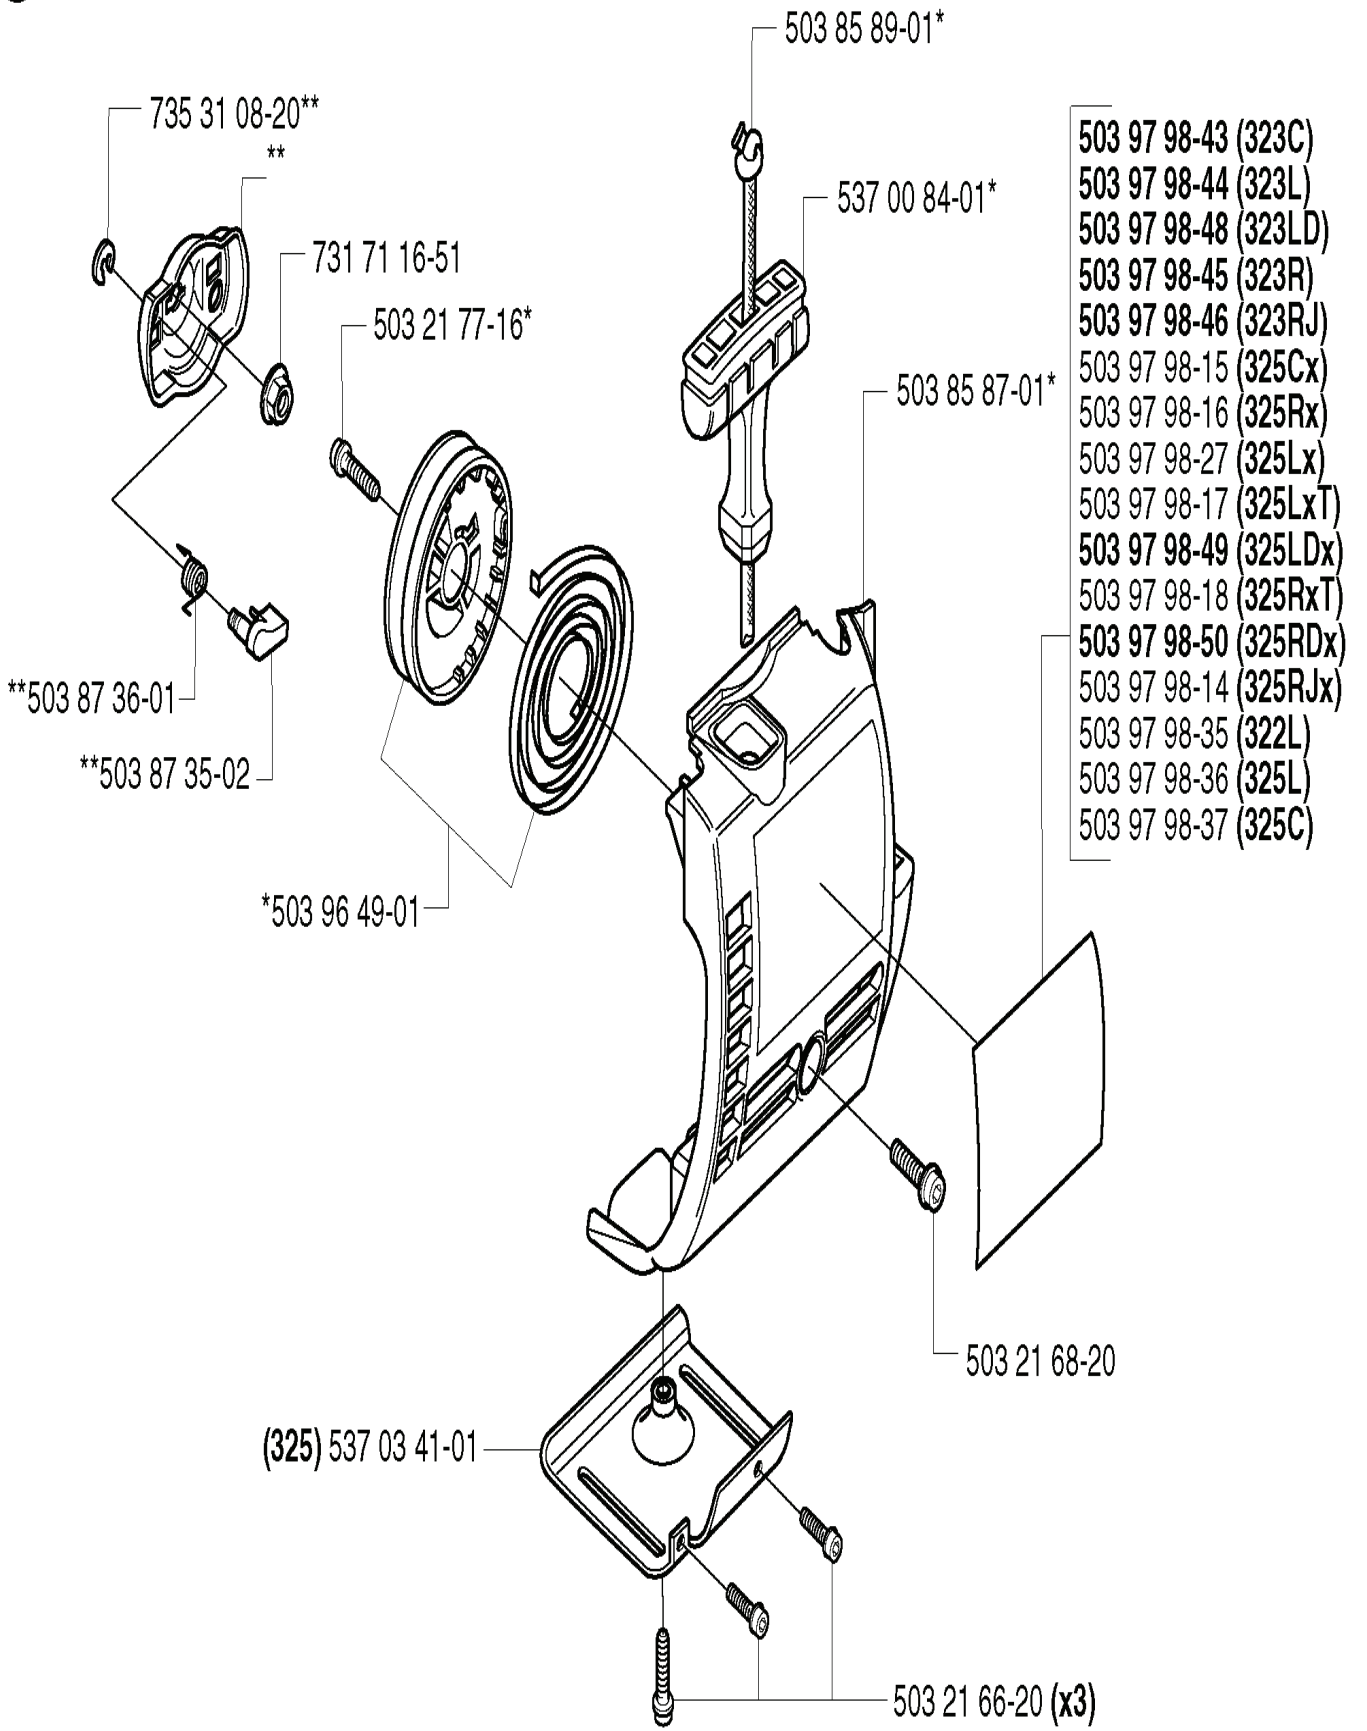

**C** 323R  
325Rx  
325RxT  
325RDx

537 02 76-01

REF.	ART. NR	ARTIKELBESKRIVNING	ANMÄRKNING	KIT
537 17 28-01	537172801	HANDTAG		1
503 72 43-09	503724309	HANDLEBAR		1
503 20 02-45	503200245	SKRUV IHSCFM		1
503 72 10-03	503721003	HANDTAG		1
503 21 07-45	503210745	SKRUV IH SCT		1
503 72 43-03	503724303	HANDLEBAR PART ASSY		1
503 88 88-01	503888801	RÖR		1
503 86 45-01	503864501	DRIVAXEL		1
503 87 26-01	503872601	KOPPLINGSTRUMMA KPL		1
503 21 75-25	503217525	SKRUV IHSCFT		2
503 80 45-01	503804501	FÄSTE		1
537 17 29-01	537172901	KÅPA		1
725 23 86-51	725238651	SKRUV EHHM		1
502 20 38-01	502203801	KNOPP		1
503 72 29-01	503722901	KÅPA		1
503 75 00-01	503750001	STYRHÅLLARE		1
503 21 68-16	503216816	SKRUV IH SCT		4
503 96 31-01	503963101	FÄSTE		1
502 19 71-01	502197101	MUTTER 4-KANT		1
731 23 14-01	731231401	MUTTER (HEXAGON)		1
503 94 10-01	503941001	KROK		1
503 20 07-16	503200716	SKRUV IHSCFM		1
503 88 23-01	503882301	FÄSTE		1
502 21 12-01	502211201	KLAMMER		1
502 19 95-03	502199503	STYRE		1
537 02 76-01	537027601	DEKAL		1

J

\*\*compl 503 87 33-02

\*compl 503 85 28-01

- 503 97 98-43 (323C)
- 503 97 98-44 (323L)
- 503 97 98-48 (323LD)
- 503 97 98-45 (323R)
- 503 97 98-46 (323RJ)
- 503 97 98-15 (325Cx)
- 503 97 98-16 (325Rx)
- 503 97 98-27 (325Lx)
- 503 97 98-17 (325LxT)
- 503 97 98-49 (325LDx)
- 503 97 98-18 (325RxT)
- 503 97 98-50 (325RDx)
- 503 97 98-14 (325RJx)
- 503 97 98-35 (322L)
- 503 97 98-36 (325L)
- 503 97 98-37 (325C)