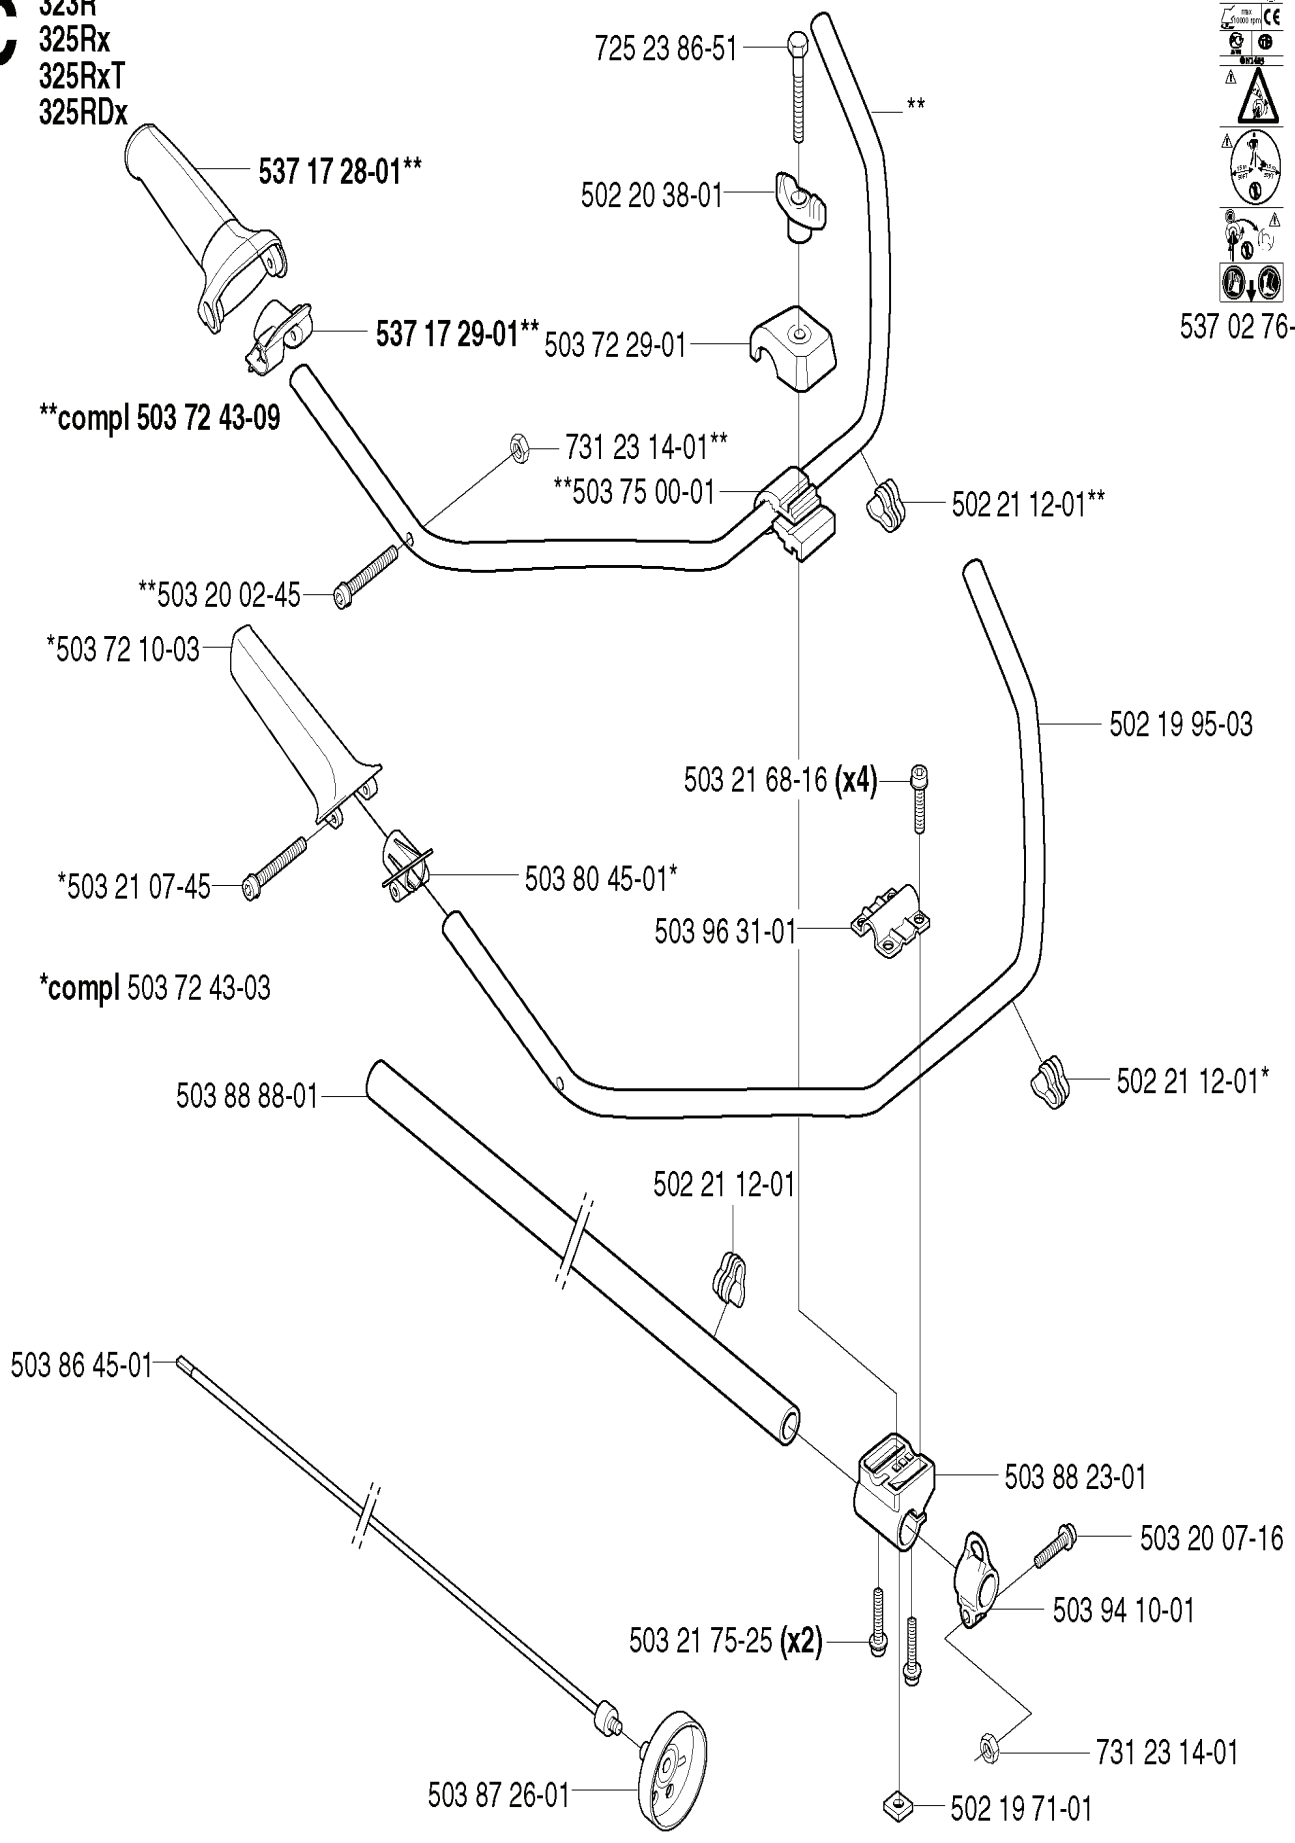

C 323R
325Rx
325RxT
325RDx

537 02 76-01