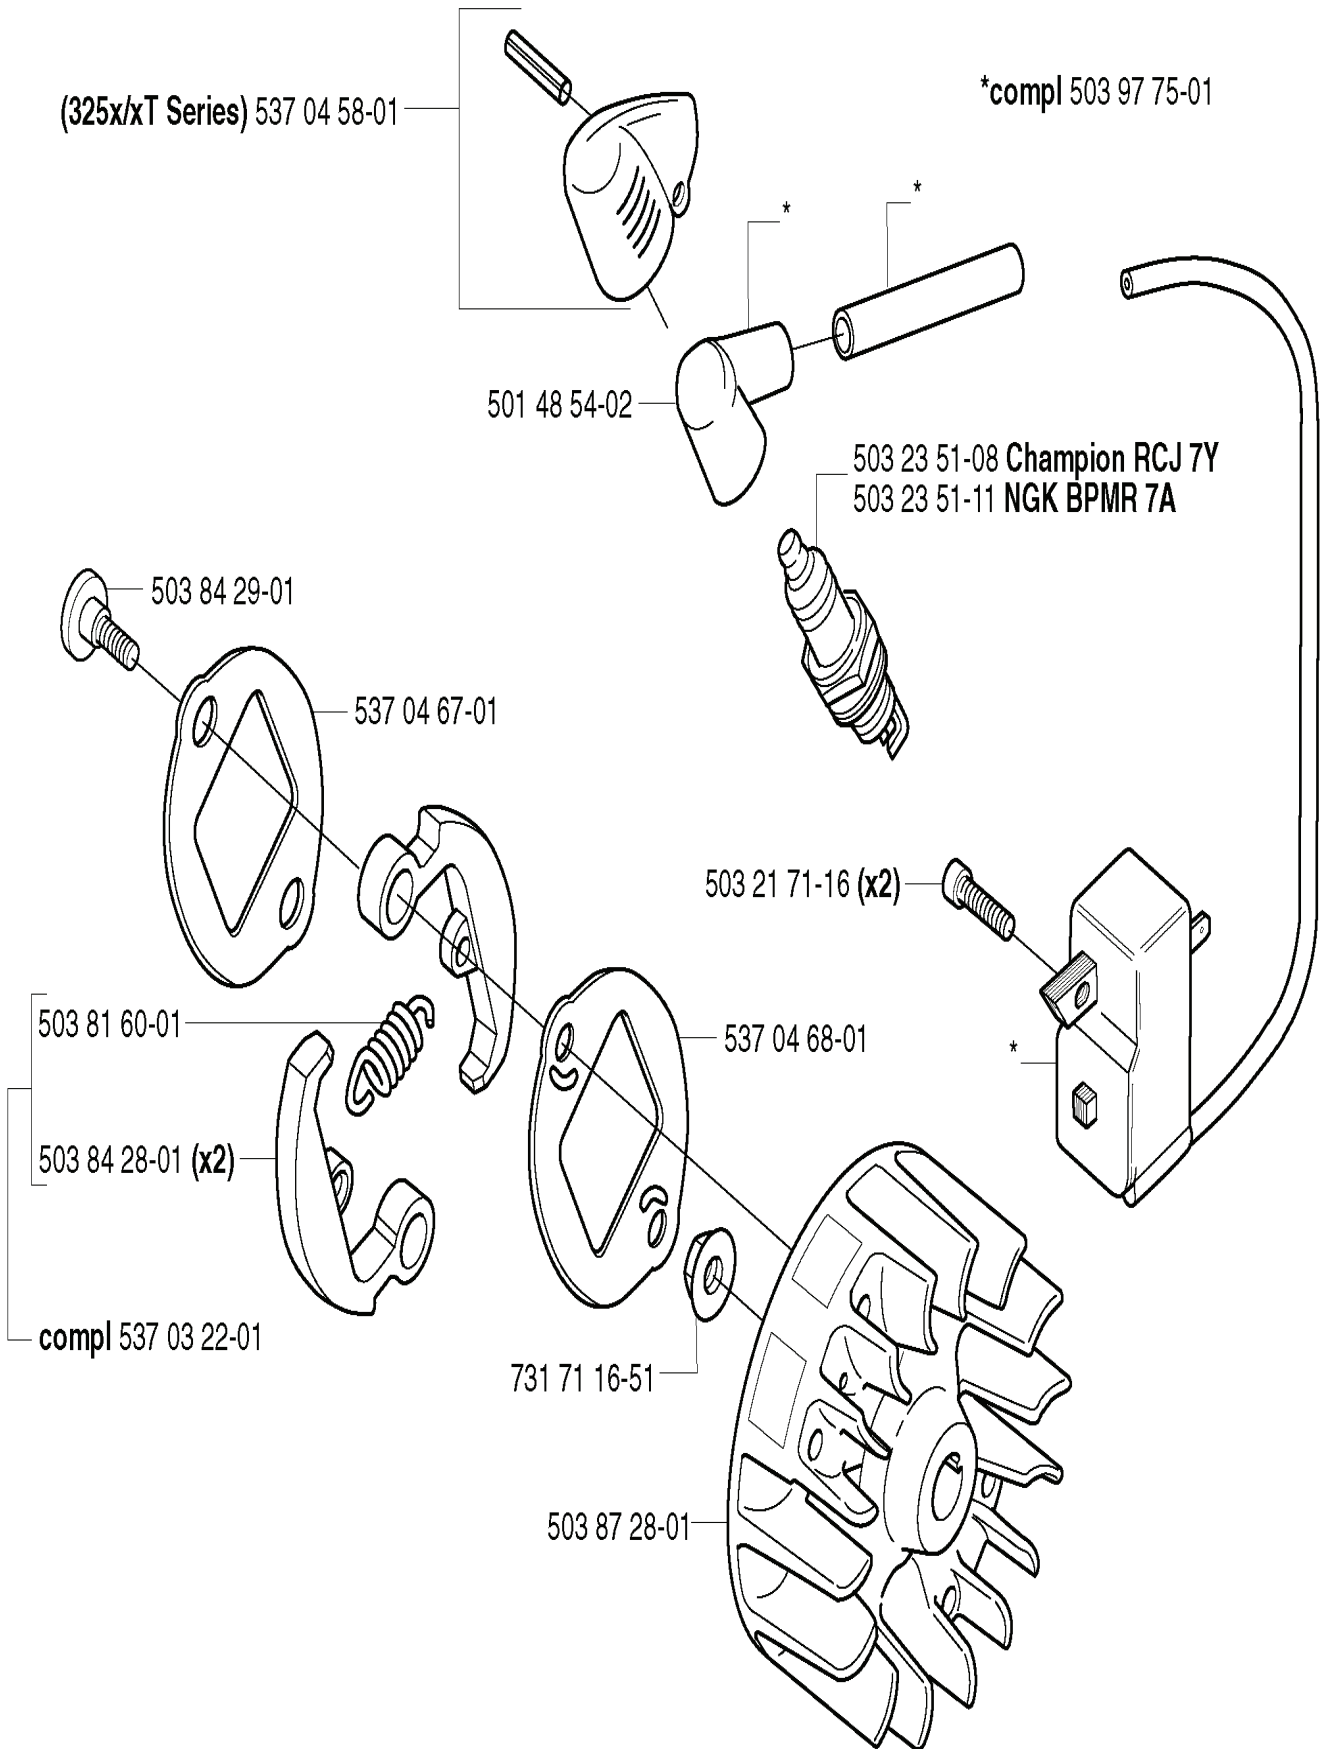

L

(325x/xT Series) 537 04 58-01

*compl 503 97 75-01

501 48 54-02

503 23 51-08 Champion RCJ 7Y
503 23 51-11 NGK BPMR 7A

503 84 29-01

537 04 67-01

503 21 71-16 (x2)

503 81 60-01

537 04 68-01

503 84 28-01 (x2)

compl 537 03 22-01

731 71 16-51

503 87 28-01