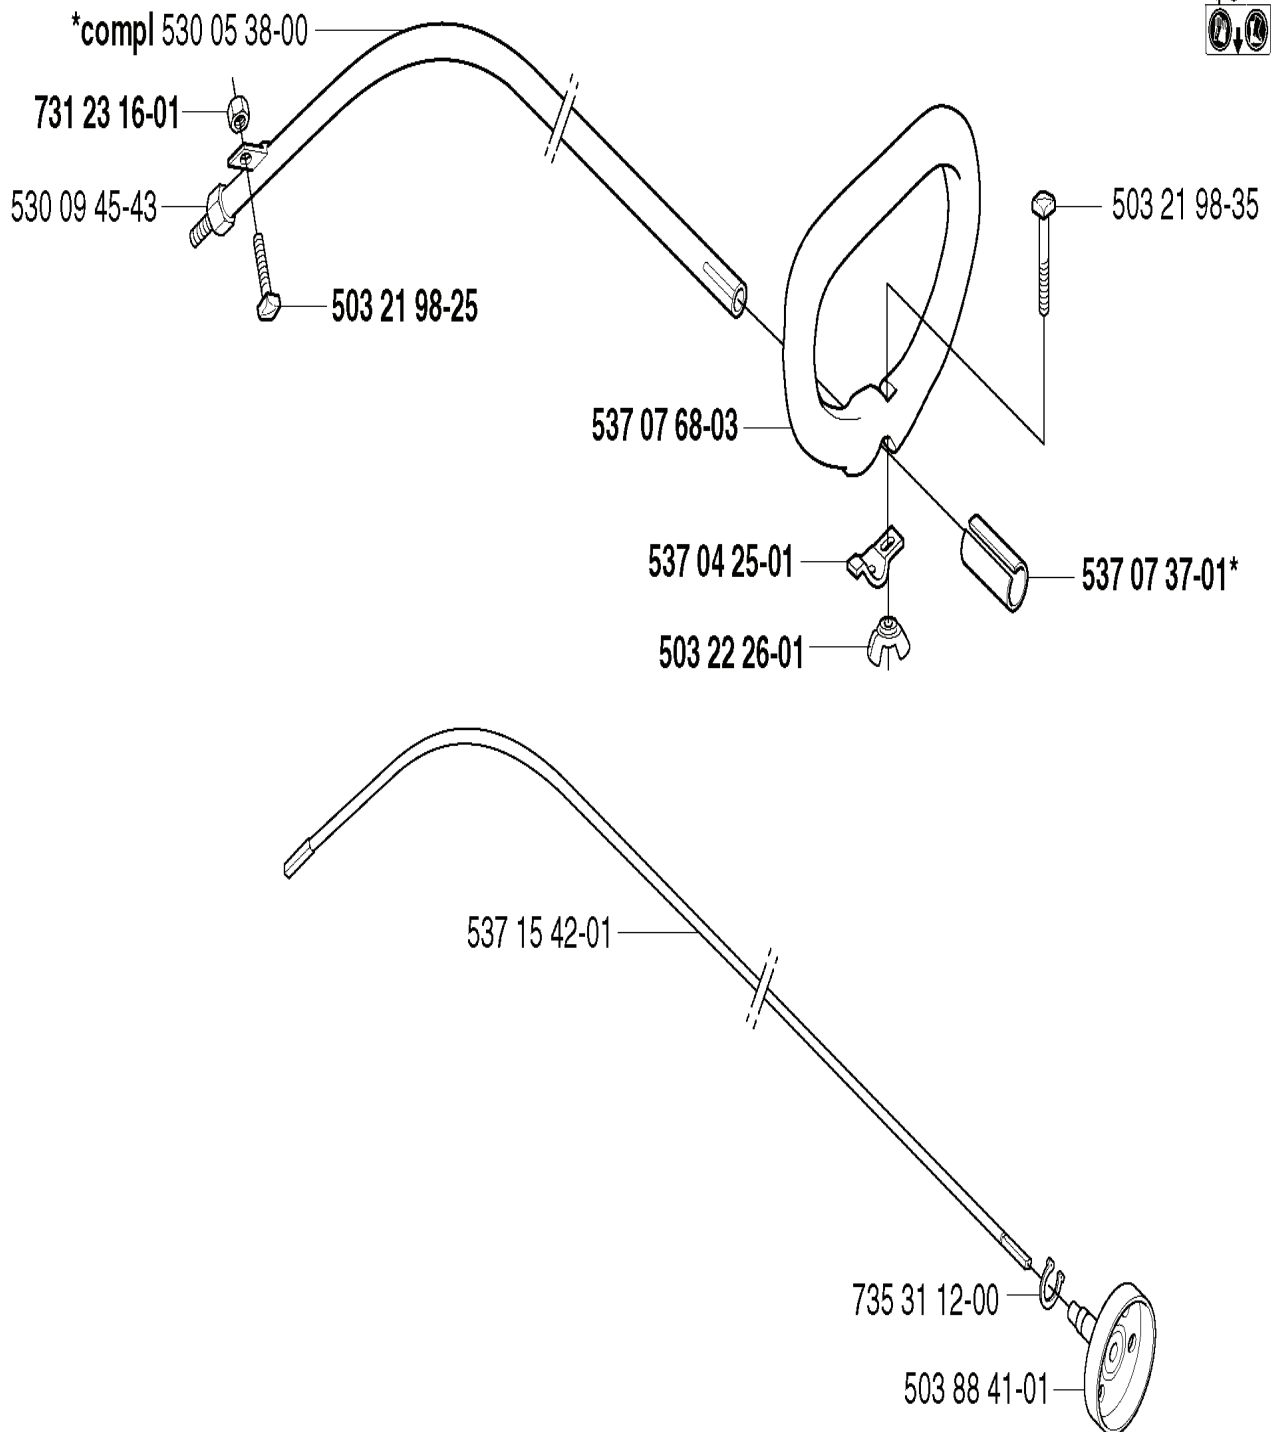

J

\*\*compl 503 87 33-02

\*compl 503 85 28-01

- 503 97 98-43 (323C)
- 503 97 98-44 (323L)
- 503 97 98-48 (323LD)
- 503 97 98-45 (323R)
- 503 97 98-46 (323RJ)
- 503 97 98-15 (325Cx)
- 503 97 98-16 (325Rx)
- 503 97 98-27 (325Lx)
- 503 97 98-17 (325LxT)
- 503 97 98-49 (325LDx)
- 503 97 98-18 (325RxT)
- 503 97 98-50 (325RDx)
- 503 97 98-14 (325RJx)
- 503 97 98-35 (322L)
- 503 97 98-36 (325L)
- 503 97 98-37 (325C)

**A** 323C  
325C

503 79 56-01 537 02 76-03

REF.	ART. NR	ARTIKELBESKRIVNING	ANMÄRKNING	KIT
530 05 38-00	530053800	AXEL		1
731 23 16-01	731231601	MUTTER (HEXAGON)		1
530 09 45-43	530094543	MEDBRINGARE		1
503 21 98-25	503219825	SCREW		1
537 15 42-01	537154201	AXEL		1
503 88 41-01	503884101	KOPPLINGSTRUMMA		1
735 31 12-00	735311200	SPÄRRING		1
503 22 26-01	503222601	MUTTER		1
537 04 25-01	537042501	TILLSATSPLÅT		1
537 07 68-03	537076803	HANDTAG		1
537 07 37-01	537073701	DISTANSRÖR		1
503 21 98-35	503219835	SCREW		1
537 02 76-03	537027603	DEKAL		1
503 79 56-01	503795601	DEKAL		1