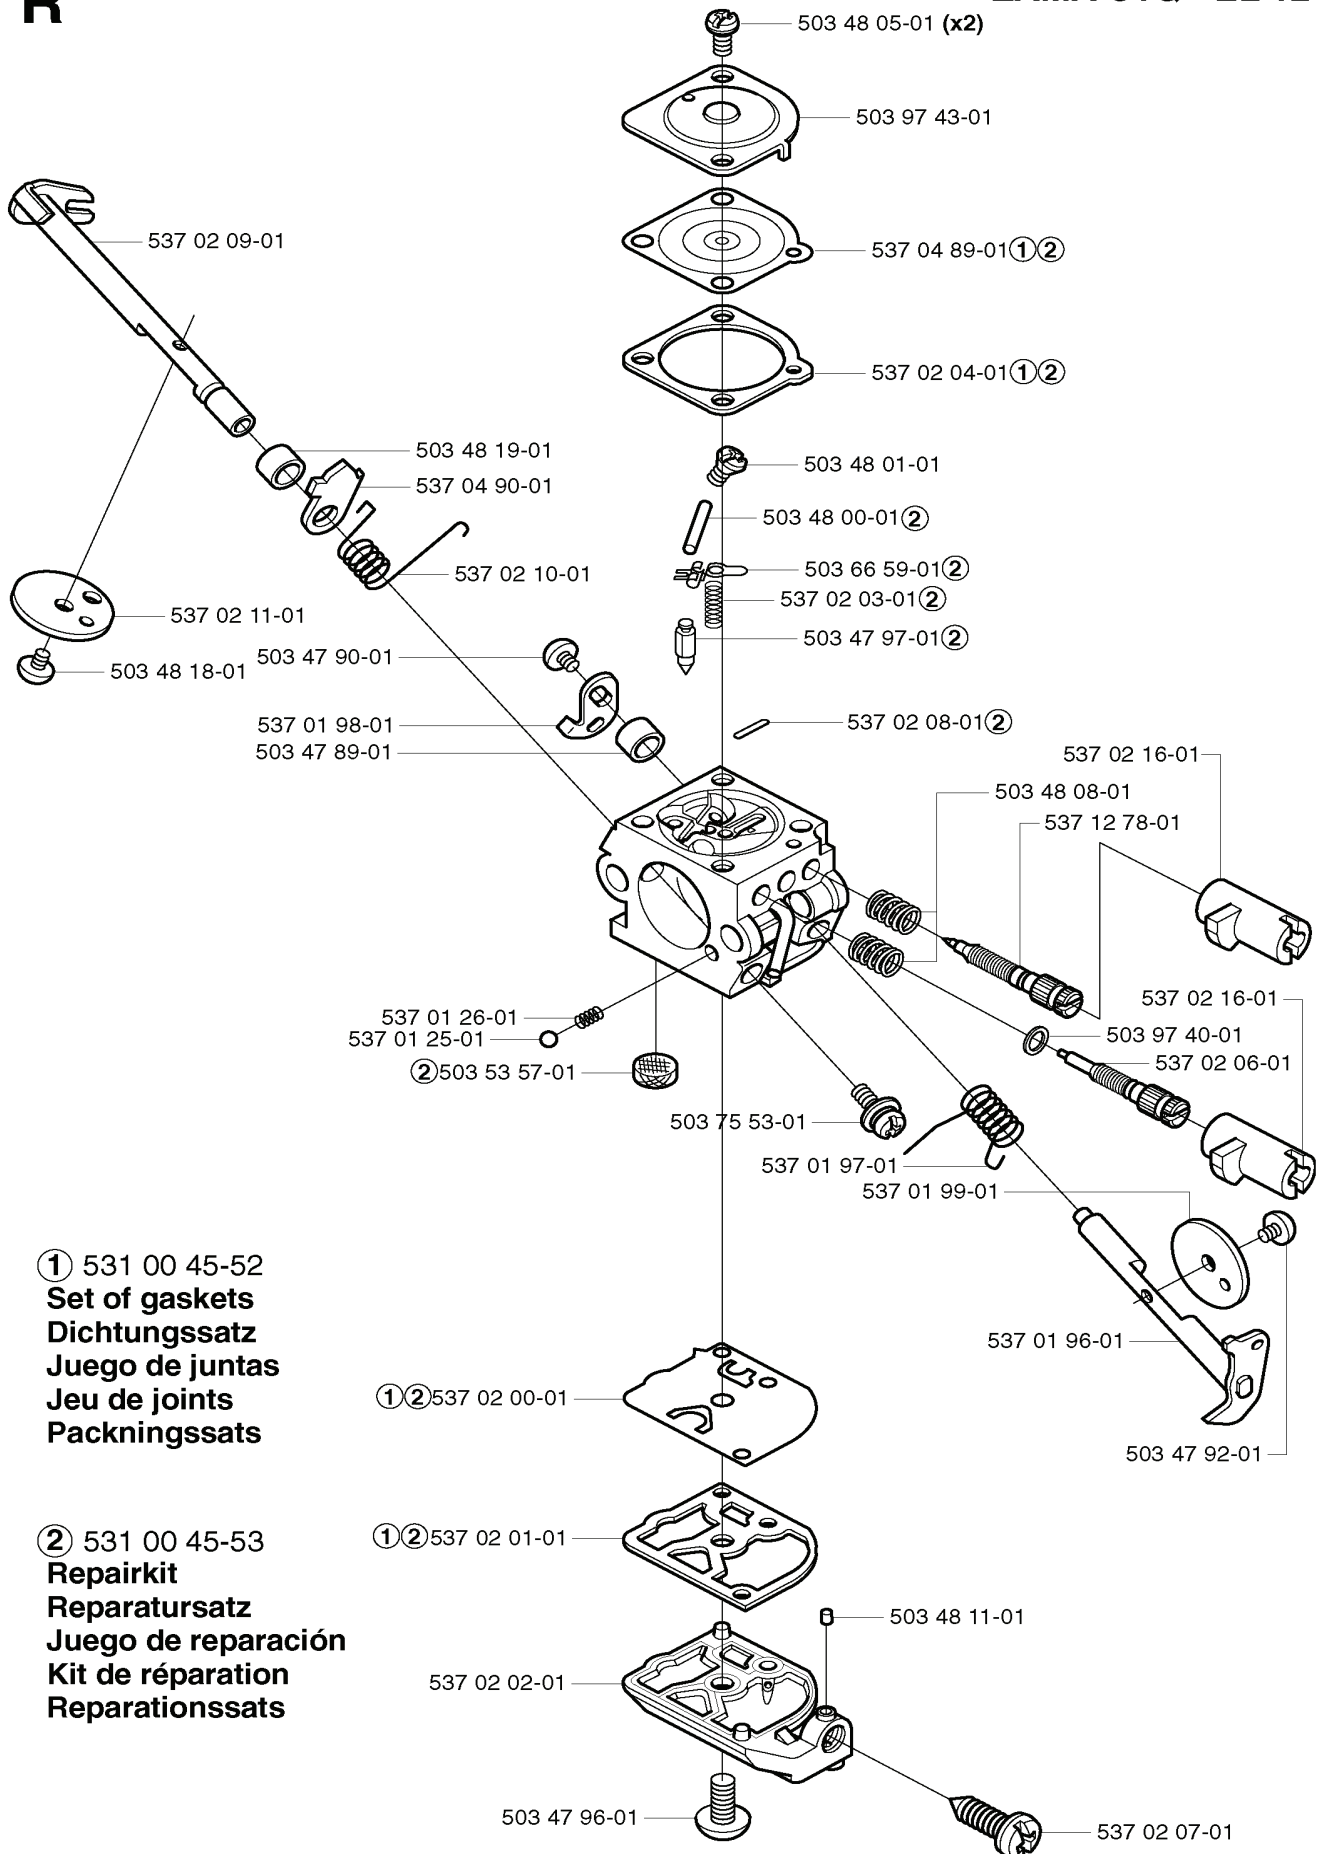

① 531 00 45-52
Set of gaskets
Dichtungssatz
Juego de juntas
Jeu de joints
Packningsats

② 531 00 45-53
Repairkit
Reparatursatz
Juego de reparación
Kit de réparation
Reparationssats