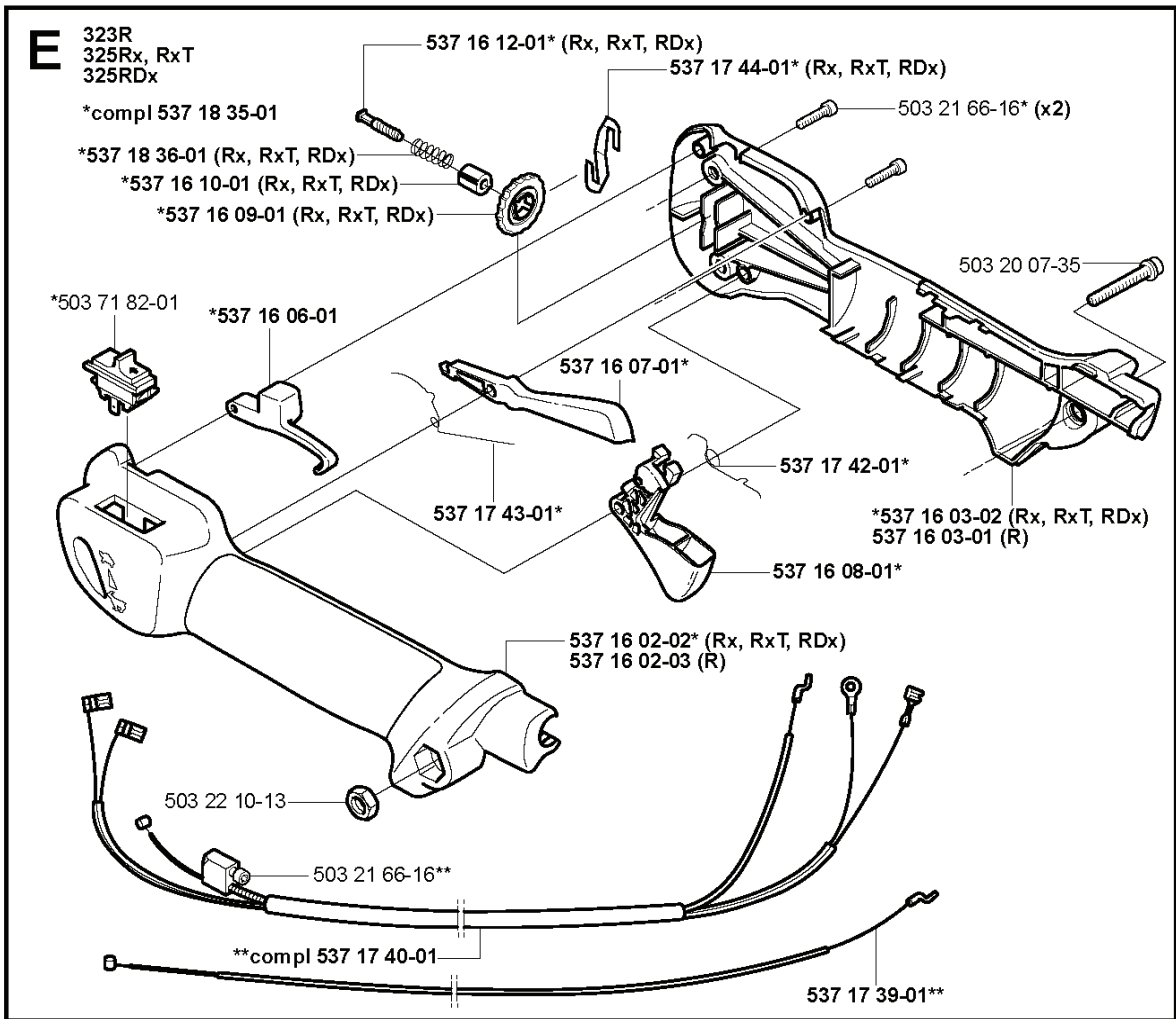

**A** 323C  
325C

503 79 56-01 537 02 76-03

REF.	ART. NR	ARTIKELBESKRIVNING	ANMÄRKNING	KIT
530 05 38-00	530053800	AXEL		1
731 23 16-01	731231601	MUTTER (HEXAGON)		1
530 09 45-43	530094543	MEDBRINGARE		1
503 21 98-25	503219825	SCREW		1
537 15 42-01	537154201	AXEL		1
503 88 41-01	503884101	KOPPLINGSTRUMMA		1
735 31 12-00	735311200	SPÄRRING		1
503 22 26-01	503222601	MUTTER		1
537 04 25-01	537042501	TILLSATSPLÅT		1
537 07 68-03	537076803	HANDTAG		1
537 07 37-01	537073701	DISTANSRÖR		1
503 21 98-35	503219835	SCREW		1
537 02 76-03	537027603	DEKAL		1
503 79 56-01	503795601	DEKAL		1