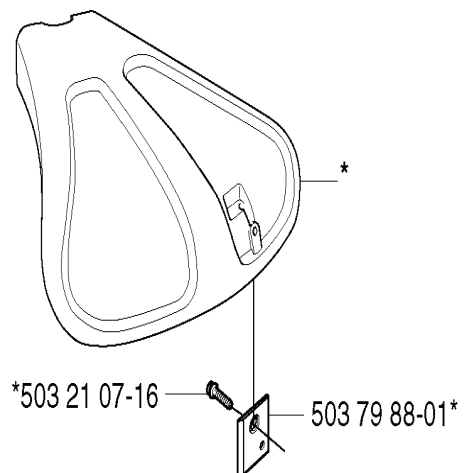

\*compl 503 93 42-02  
 323R  
 325Rx  
 325RxJx  
 325RxT  
 325RDx

\*compl 503 97 71-01  
 322L  
 323L  
 323LD  
 325Lx  
 325LxT  
 325LDx

---

REF.	ART. NR	ARTIKELBESKRIVNING	ANMÄRKNING	KIT
537 02 21-01	537022101	SAW BLADE GUARD		1
503 21 75-16	503217516	SKRUV IHSCFT		4
503 93 42-02	503934202	KOMBINATIONSSKYDD		1
503 21 07-16	503210716	SKRUV IHSCFT		1
502 27 22-01	502272201	SAW BLADE GUARD		1
537 00 55-01	537005501	ADAPTER		1
537 04 75-01	537047501	ÖVERFALL		1
725 23 68-71	725236871	SKRUV EHHM		2
537 07 67-01	537076701	TRIMSKYDD		1
503 97 71-01	503977101	TRIMSKYDD KPL		1
503 79 88-01	503798801	KNIV		1
530 05 22-86	530052286	LINE		1
537 02 61-01	537026101	TRIMMER GUARD		1