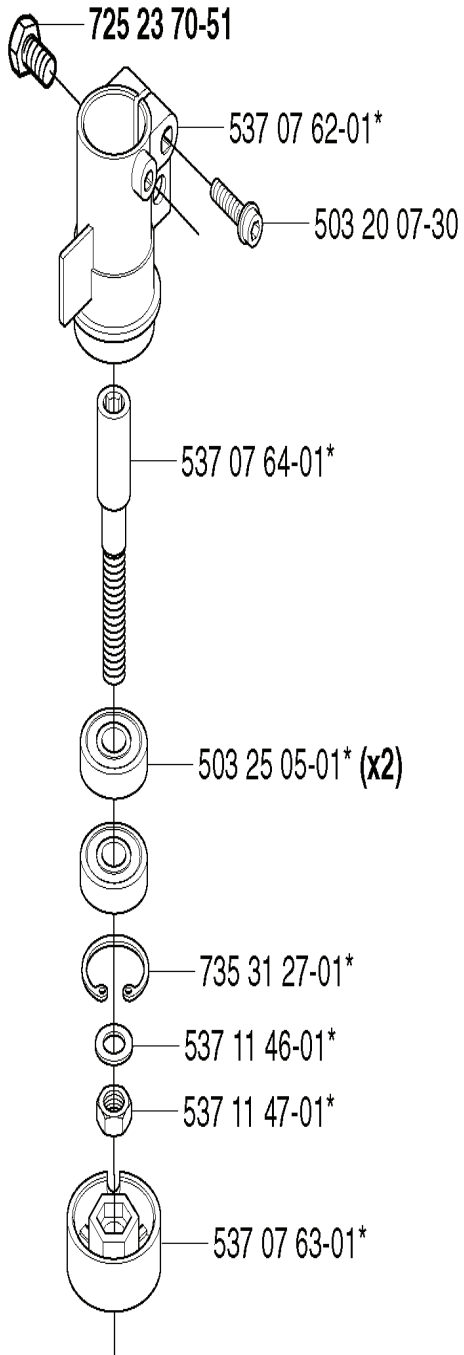

325Cx

*compl 537 07 65-01

503 79 56-01 537 02 76-03