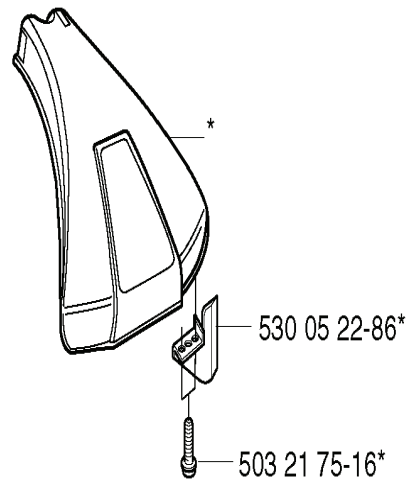

*compl 537 02 61-01
323C
325C