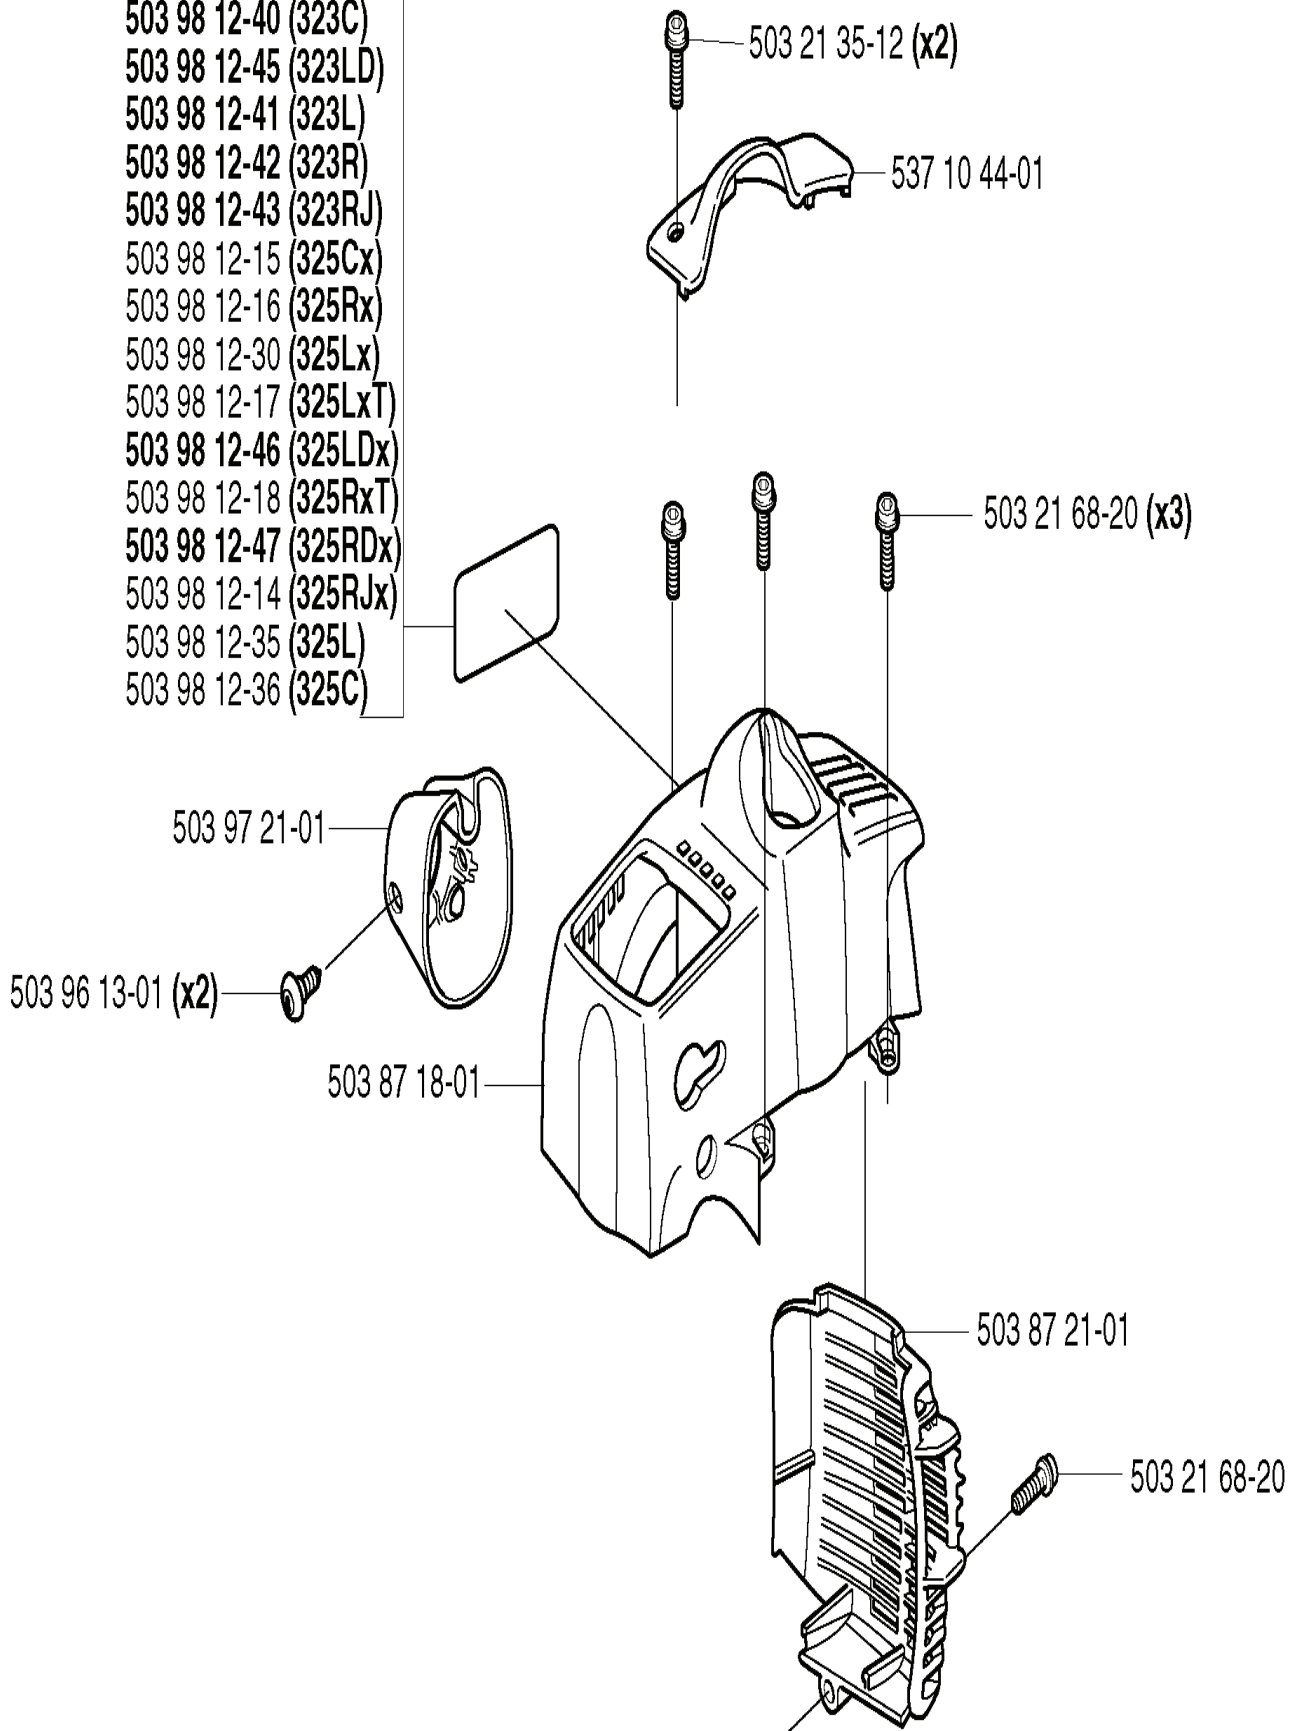

G

- 503 98 12-02 (322L)
- 503 98 12-40 (323C)
- 503 98 12-45 (323LD)
- 503 98 12-41 (323L)
- 503 98 12-42 (323R)
- 503 98 12-43 (323RJ)
- 503 98 12-15 (325Cx)
- 503 98 12-16 (325Rx)
- 503 98 12-30 (325Lx)
- 503 98 12-17 (325LxT)
- 503 98 12-46 (325LDx)
- 503 98 12-18 (325RxT)
- 503 98 12-47 (325RDx)
- 503 98 12-14 (325RJx)
- 503 98 12-35 (325L)
- 503 98 12-36 (325C)