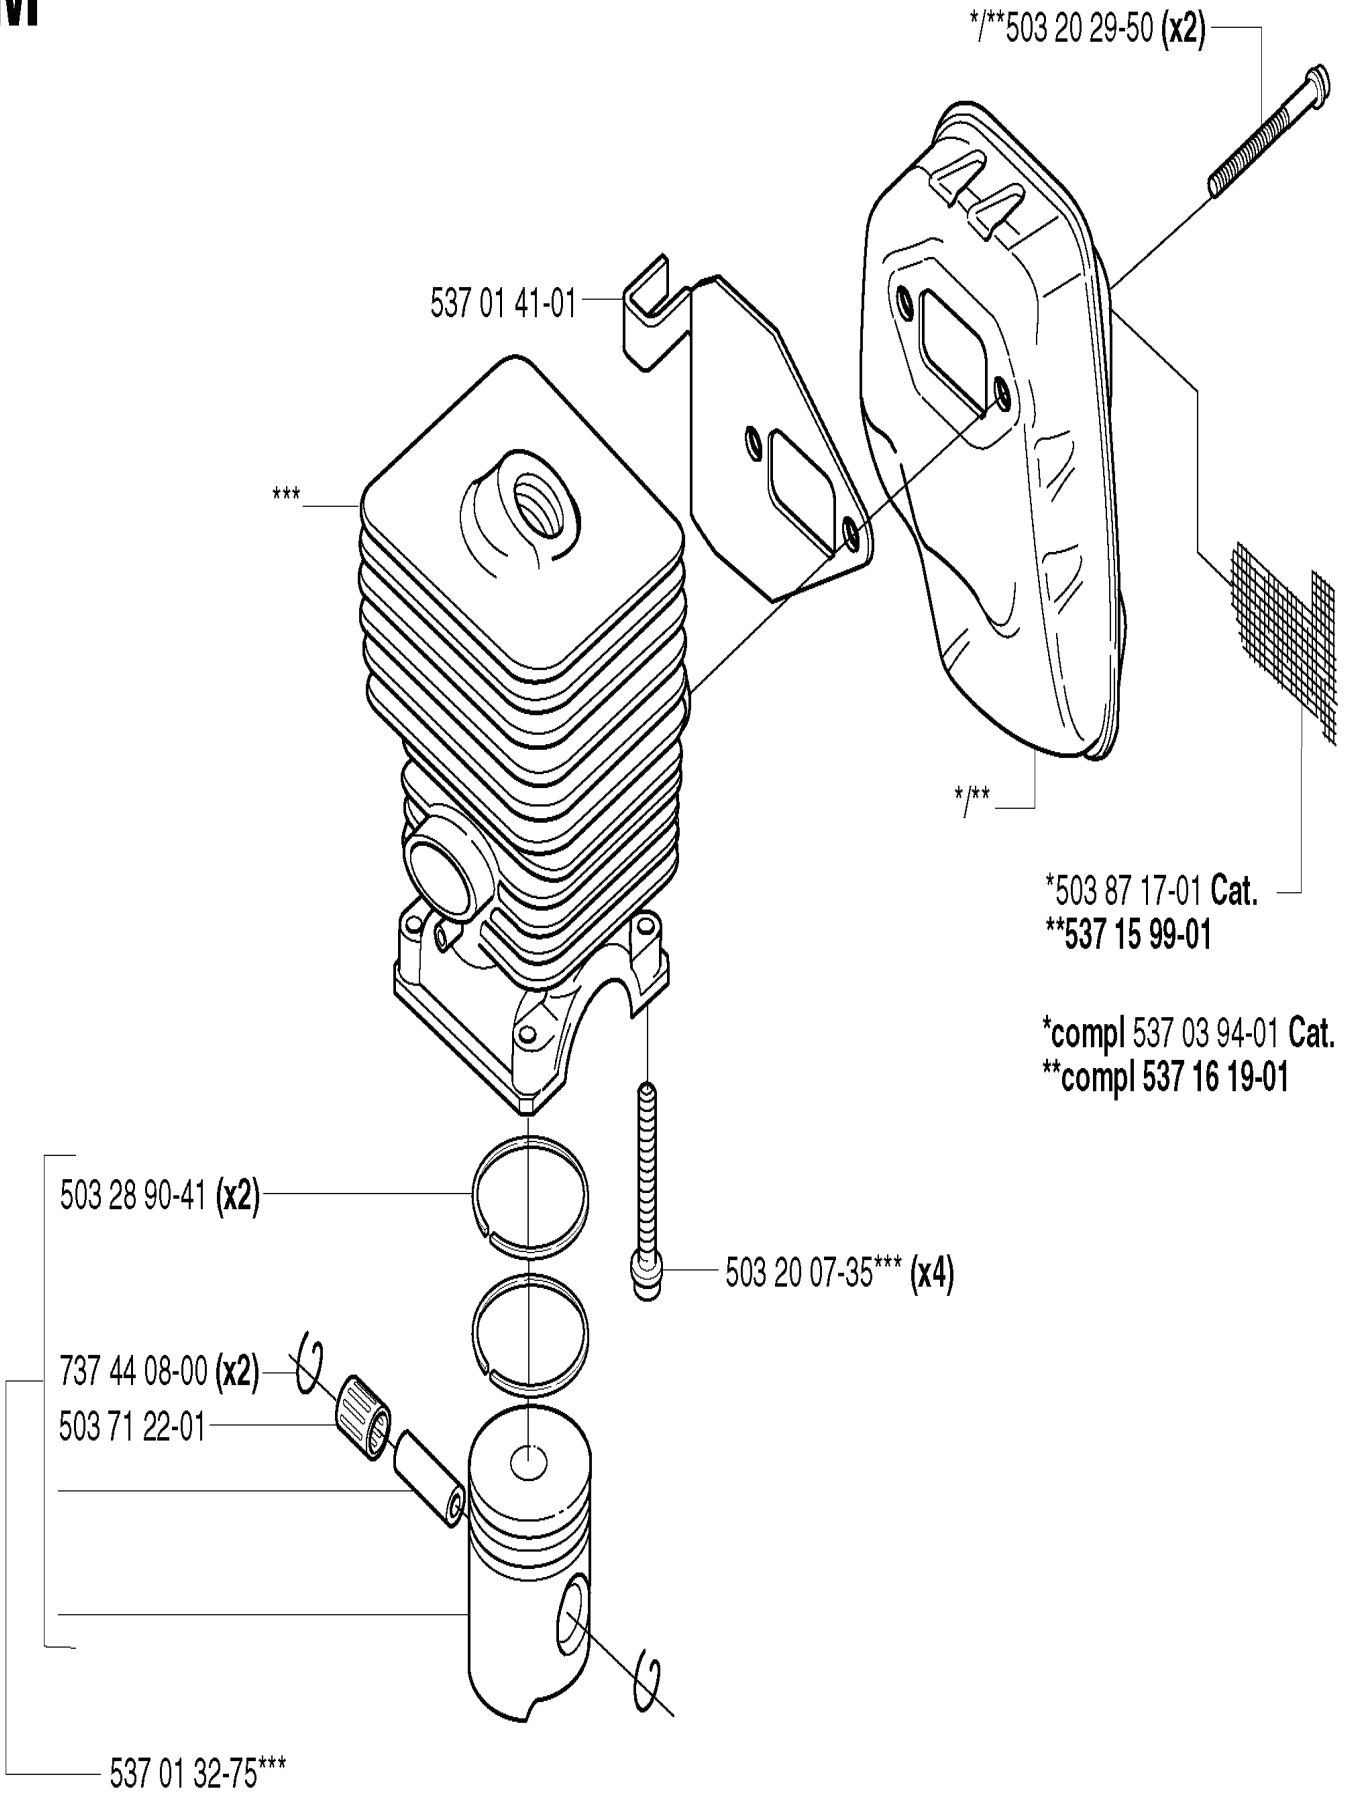

M ***compl 537 03 20-05