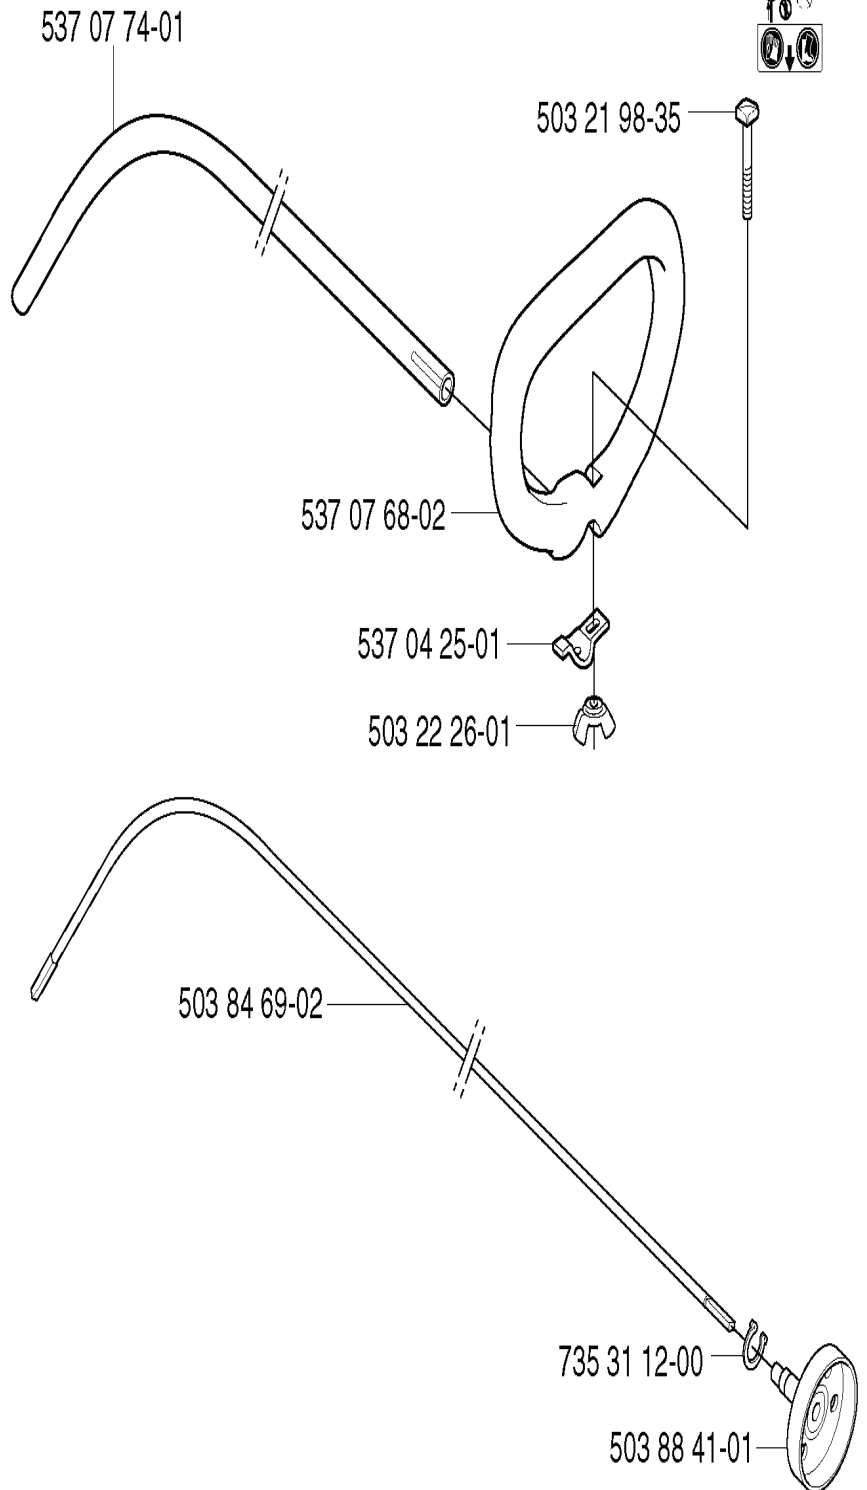

325Cx

*compl 537 07 65-01

503 79 56-01 537 02 76-03