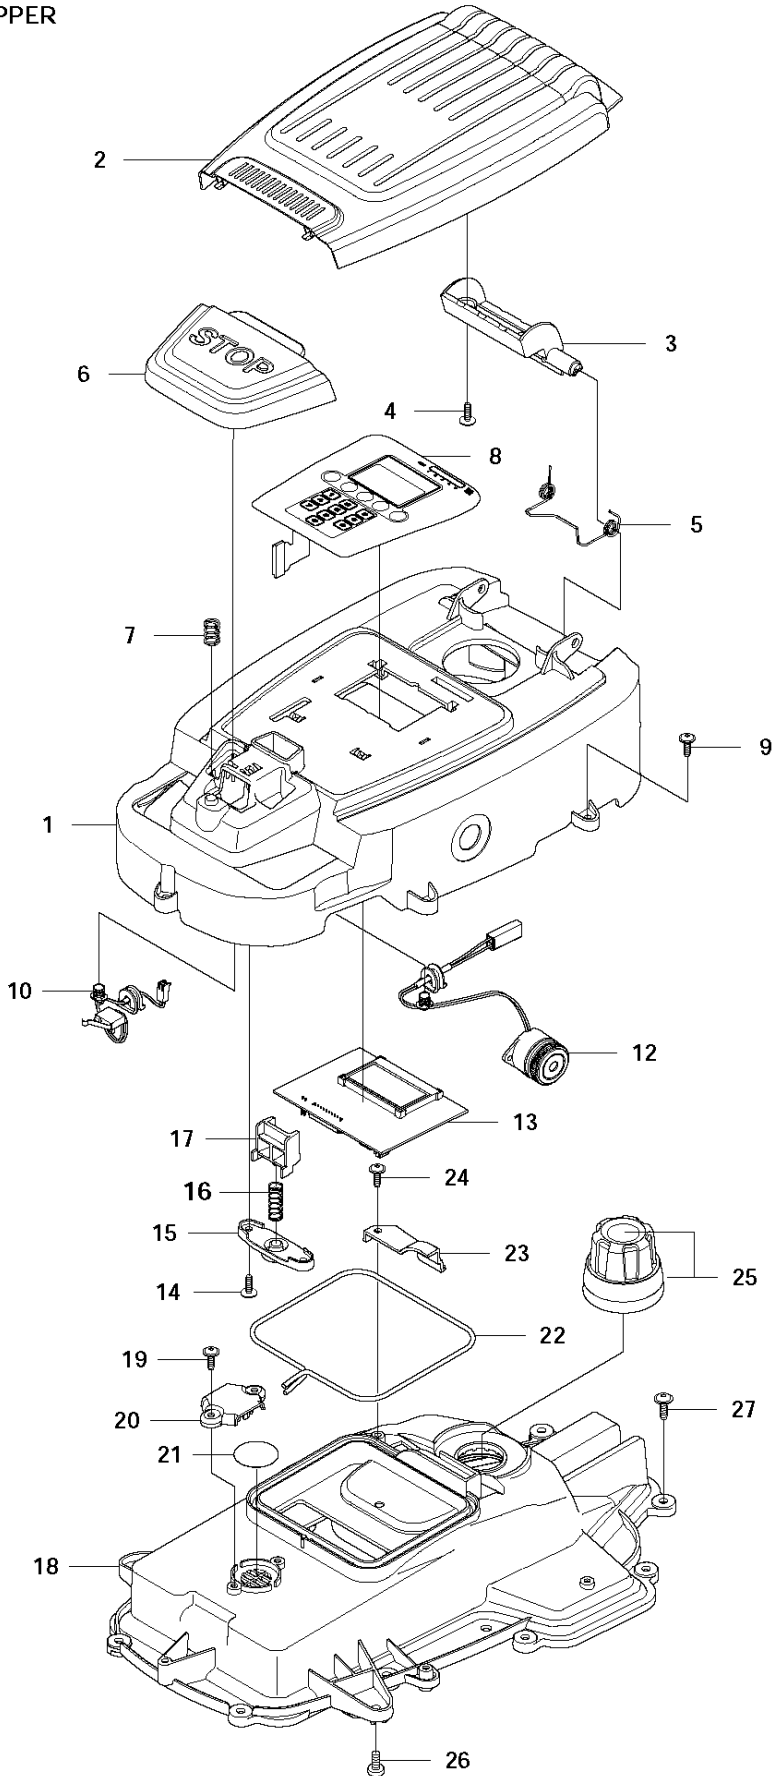

SPARE PARTS LIST

ROBOTIC LAWN MOWERS

R40Li, 2012

B GARDENA R40Li
CHASSIS UPPER

Ref	Artikelnr	Beskrivning	Anmärkning	ANT	SATS
1	579 39 19-01	KIT		1	
2	577 70 72-01	KÅPA		1	
3	577 70 78-01	GÅNGJÄRN		1	
4	575 54 33-14	SCREW		2	
5	578 44 52-01	FJÄDER		1	
6	577 70 66-01	KNAPP		1	
7	574 48 70-01	FJÄDER		1	
8	577 70 83-01	TANGENTBORD		1	1
9	575 54 33-14	SCREW		5	
10	574 48 03-01	BRYTARE		1	
12	574 47 59-01	BUZZER		1	
13	575 64 01-01	KRETSKORT		1	
14	575 54 33-14	SCREW		2	
15	575 41 58-01	FJÄDERHÅLLARE		1	
16	576 24 22-01	FJÄDER		1	
17	575 40 90-01	LÄS		1	
18	579 39 20-01	KIT		1	
19	575 54 33-14	SCREW		2	
20	576 69 70-01	KÅPA		1	
21	577 75 37-01	SATS		1	
22	577 75 36-02	KIT		1	
23	576 05 39-01	KÅPA		1	
24	575 54 33-14	SCREW		1	
25	579 39 22-01	KIT		1	
26	576 21 39-01	SKRUV ITXPANM		2	
27	574 45 01-01	SKRUV ITXPANT		10	

Ref	Artikelnr	Beskrivning	Anmärkning	ANT	SATS
				AL	
1	577 70 79-01	NAVKAPSEL		2	
2	576 21 39-02	SKRUV ITXPANM		6	
3	577 09 32-01	BRICKA		2	
4	574 46 51-01	HJUL		2	
5	577 83 99-01	WHEEL MOTOR ASSY		2	
6	575 64 05-01	KRETSKORT		1	
7	535 13 03-10	SKRUV ITXPANT		2	
8	576 22 02-01	LOOM		1	
9	574 47 92-01	LOOM		1	
10	574 47 90-01	LOOM		1	
11	535 13 03-10	SKRUV ITXPANT		1	
12	575 64 09-01	KRETSKORT		1	
13	577 75 36-02	KIT		1	
14	577 84 36-02	TÄTNINGSLIST		1	
15	574 47 98-01	LOOM		1	
16	574 50 19-01	STYRSKENA		2	
17	575 40 82-01	LÅS		1	
18	574 37 37-01	PACKNING		2	5
19	574 48 46-01	SCREW		1	
20	577 10 32-01	LÅSFJÄDER		1	
21	577 84 62-01	CHASSI		1	
22	576 21 39-01	SKRUV ITXPANM		2	
23	574 47 77-02	LOOM		1	
24	575 54 33-14	SCREW		2	
25	535 08 74-01	BRICKA		2	
26	574 49 00-01	LADDPLATTA		2	
27	574 46 72-01	HUS		1	
28	577 71 50-01	LAGERHUS		2	30
29	575 54 33-14	SCREW		4	
30	578 27 51-01	BAKHJUL		1	
31	575 54 33-14	SCREW		3	
32	574 45 01-01	SKRUV ITXPANT		4	
33	574 46 73-01	KÅPA		1	
34	574 47 68-01	BATTERI		1	
35	578 27 52-01	BAKHJUL		1	30
36	575 54 33-14	SCREW		6	
37	574 47 94-01	BRYTARE		1	