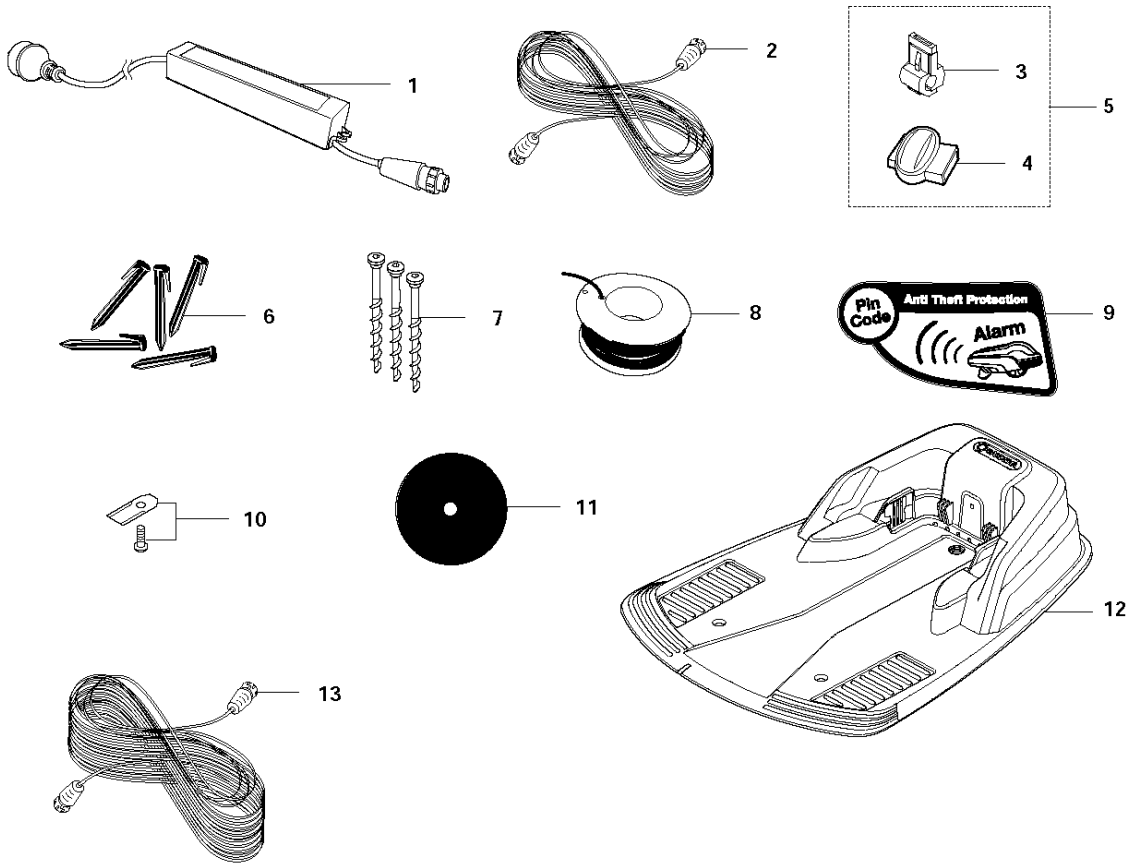

F GARDENA R40Li
ACCESSORIES

Ref	Artikelnr	Beskrivning	Anmärkning	ANT	SATS
1	577 97 51-01	DRIVENHET		1	
1	577 97 51-02	DRIVENHET		1	
1	577 97 51-05	DRIVENHET		1	
1	577 97 51-03	DRIVENHET		1	
2	577 23 35-01	KABEL		1	
3	535 12 90-01	KOPPLING		1	5
4	501 98 02-01	KOPPLING		1	5
4	501 98 02-02	KOPPLING		1	
5	966 80 97-01	KOPPLING	Gardena 4089-20	1	
5	579 04 81-01	TILLBEHÖRSPÅSE		1	
6	966 80 98-01	KLAMMER	Gardena 4090-20	1	
7	575 23 86-02	SKRUVSATS		1	
8	966 80 96-01	VAJER	Gardena 4088-20	1	
8	501 98 03-01	VAJER		1	
9	578 91 06-01	DEKAL		1	
10	966 80 95-01	KNIV	Gardena 4087-20	1	
11	578 90 91-01	CD		1	
12	579 39 24-01	KIT		1	
13	577 23 35-02	KABEL		1