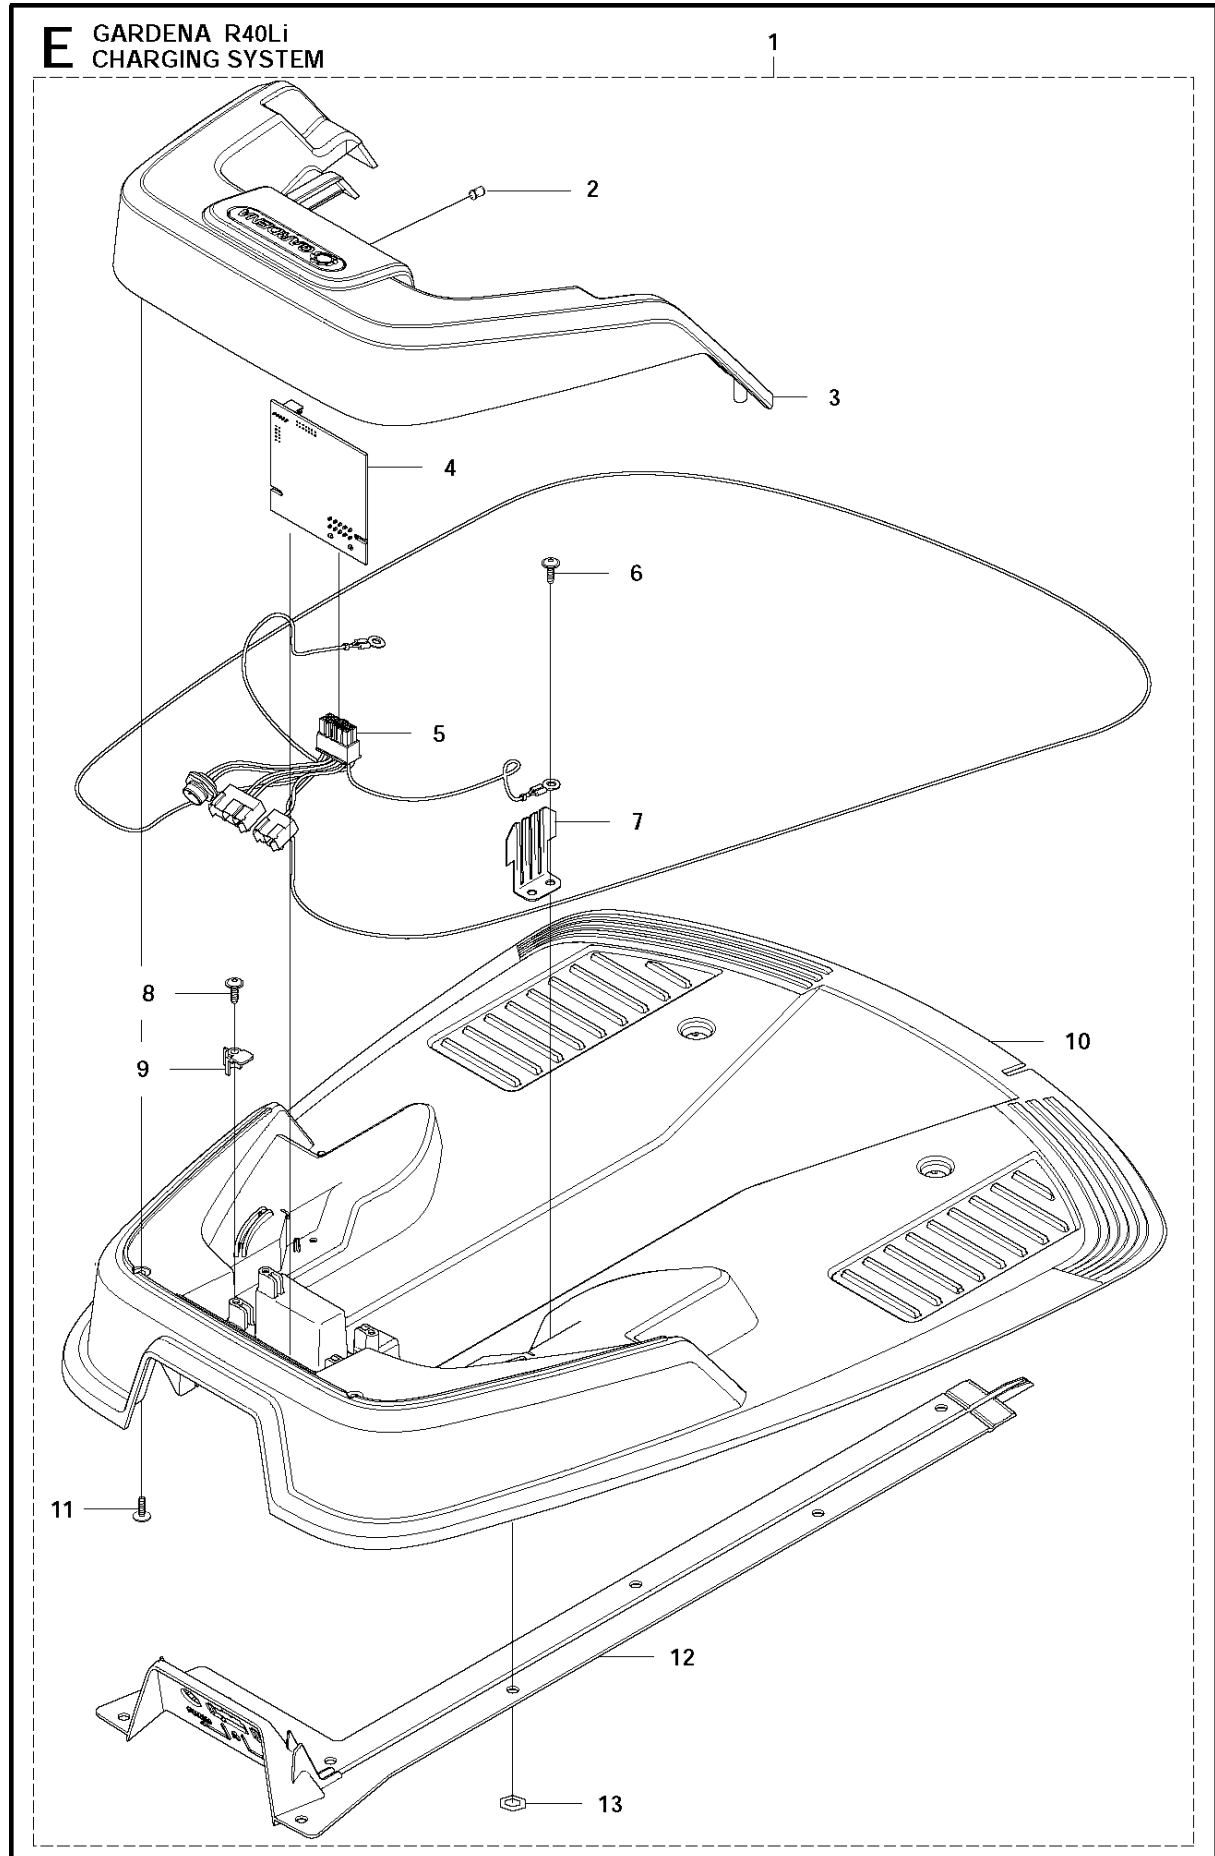

Ref	Artikelnr	Beskrivning	Anmärkning	ANT	SATS
1	579 39 24-01	KIT		1	
2	535 12 87-02	DIODLINS		1	3
3	579 39 23-01	KIT		1	1
4	576 24 26-01	KRETSKORT		1	1
5	574 47 65-01	LOOM		1	1
6	575 54 33-14	SCREW		2	1
7	575 85 00-01	LADDBLECK		2	1
8	575 54 33-14	SCREW		2	1
9	535 12 79-01	FÄSTE		2	1
10	575 70 83-02	LADDSTATION		1	1
11	575 54 33-14	SCREW		4	1
12	575 70 85-01	LADDSTATION		1	1
13	577 51 22-01	MUTTER		19	1