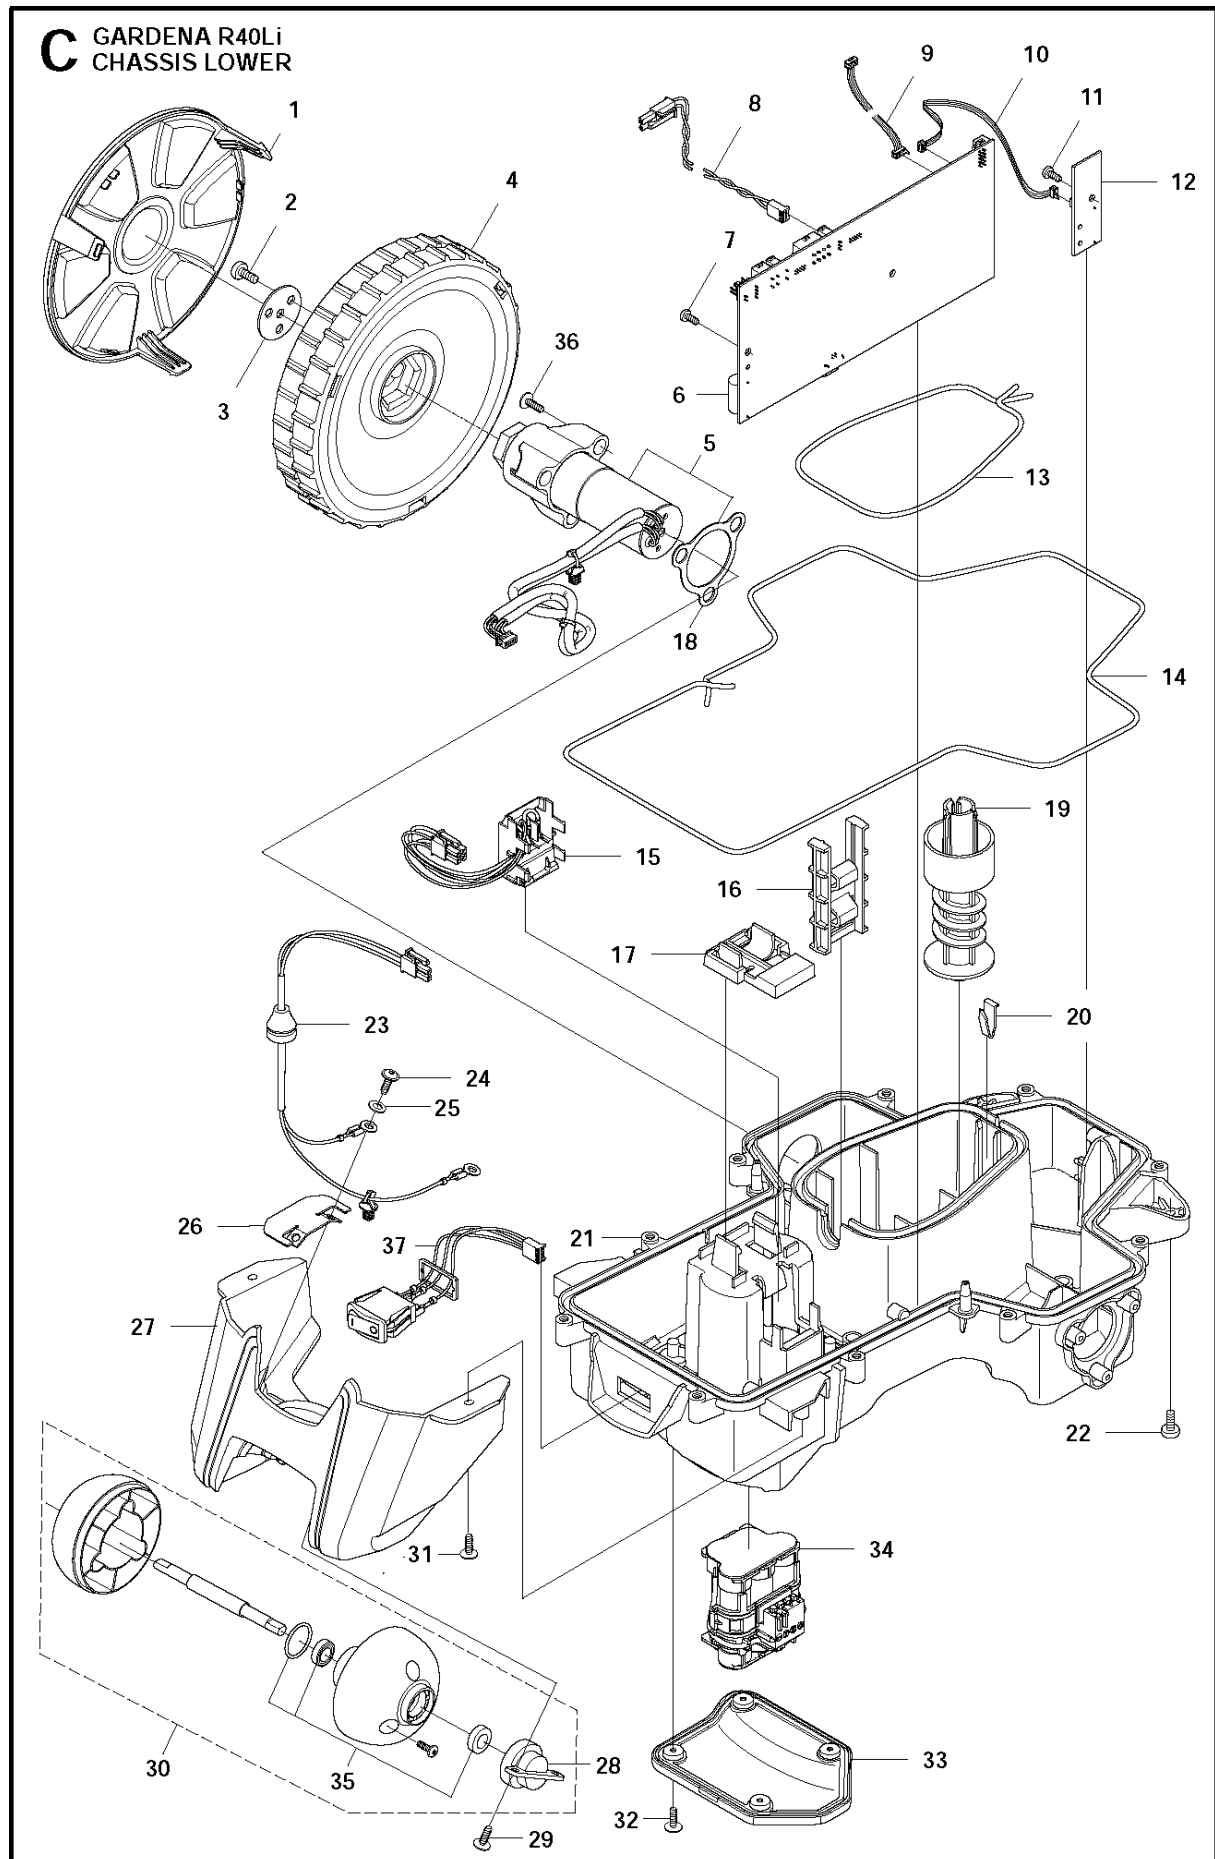

SPARE PARTS LIST

ROBOTIC LAWN MOWERS

R40Li, 2012

B GARDENA R40Li
CHASSIS UPPER

Ref	Artikelnr	Beskrivning	Anmärkning	ANT	SATS
1	579 39 19-01	KIT		1	
2	577 70 72-01	KÅPA		1	
3	577 70 78-01	GÅNGJÄRN		1	
4	575 54 33-14	SCREW		2	
5	578 44 52-01	FJÄDER		1	
6	577 70 66-01	KNAPP		1	
7	574 48 70-01	FJÄDER		1	
8	577 70 83-01	TANGENTBORD		1	1
9	575 54 33-14	SCREW		5	
10	574 48 03-01	BRYTARE		1	
12	574 47 59-01	BUZZER		1	
13	575 64 01-01	KRETSKORT		1	
14	575 54 33-14	SCREW		2	
15	575 41 58-01	FJÄDERHÅLLARE		1	
16	576 24 22-01	FJÄDER		1	
17	575 40 90-01	LÄS		1	
18	579 39 20-01	KIT		1	
19	575 54 33-14	SCREW		2	
20	576 69 70-01	KÅPA		1	
21	577 75 37-01	SATS		1	
22	577 75 36-02	KIT		1	
23	576 05 39-01	KÅPA		1	
24	575 54 33-14	SCREW		1	
25	579 39 22-01	KIT		1	
26	576 21 39-01	SKRUV ITXPANM		2	
27	574 45 01-01	SKRUV ITXPANT		10	

Ref	Artikelnr	Beskrivning	Anmärkning	ANT	SATS
				AL	
1	577 70 79-01	NAVKAPSEL		2	
2	576 21 39-02	SKRUV ITXPANM		6	
3	577 09 32-01	BRICKA		2	
4	574 46 51-01	HJUL		2	
5	577 83 99-01	WHEEL MOTOR ASSY		2	
6	575 64 05-01	KRETSKORT		1	
7	535 13 03-10	SKRUV ITXPANT		2	
8	576 22 02-01	LOOM		1	
9	574 47 92-01	LOOM		1	
10	574 47 90-01	LOOM		1	
11	535 13 03-10	SKRUV ITXPANT		1	
12	575 64 09-01	KRETSKORT		1	
13	577 75 36-02	KIT		1	
14	577 84 36-02	TÄTNINGSLIST		1	
15	574 47 98-01	LOOM		1	
16	574 50 19-01	STYRSKENA		2	
17	575 40 82-01	LÅS		1	
18	574 37 37-01	PACKNING		2	5
19	574 48 46-01	SCREW		1	
20	577 10 32-01	LÅSFJÄDER		1	
21	577 84 62-01	CHASSI		1	
22	576 21 39-01	SKRUV ITXPANM		2	
23	574 47 77-02	LOOM		1	
24	575 54 33-14	SCREW		2	
25	535 08 74-01	BRICKA		2	
26	574 49 00-01	LADDPLATTA		2	
27	574 46 72-01	HUS		1	
28	577 71 50-01	LAGERHUS		2	30
29	575 54 33-14	SCREW		4	
30	578 27 51-01	BAKHJUL		1	
31	575 54 33-14	SCREW		3	
32	574 45 01-01	SKRUV ITXPANT		4	
33	574 46 73-01	KÅPA		1	
34	574 47 68-01	BATTERI		1	
35	578 27 52-01	BAKHJUL		1	30
36	575 54 33-14	SCREW		6	
37	574 47 94-01	BRYTARE		1	