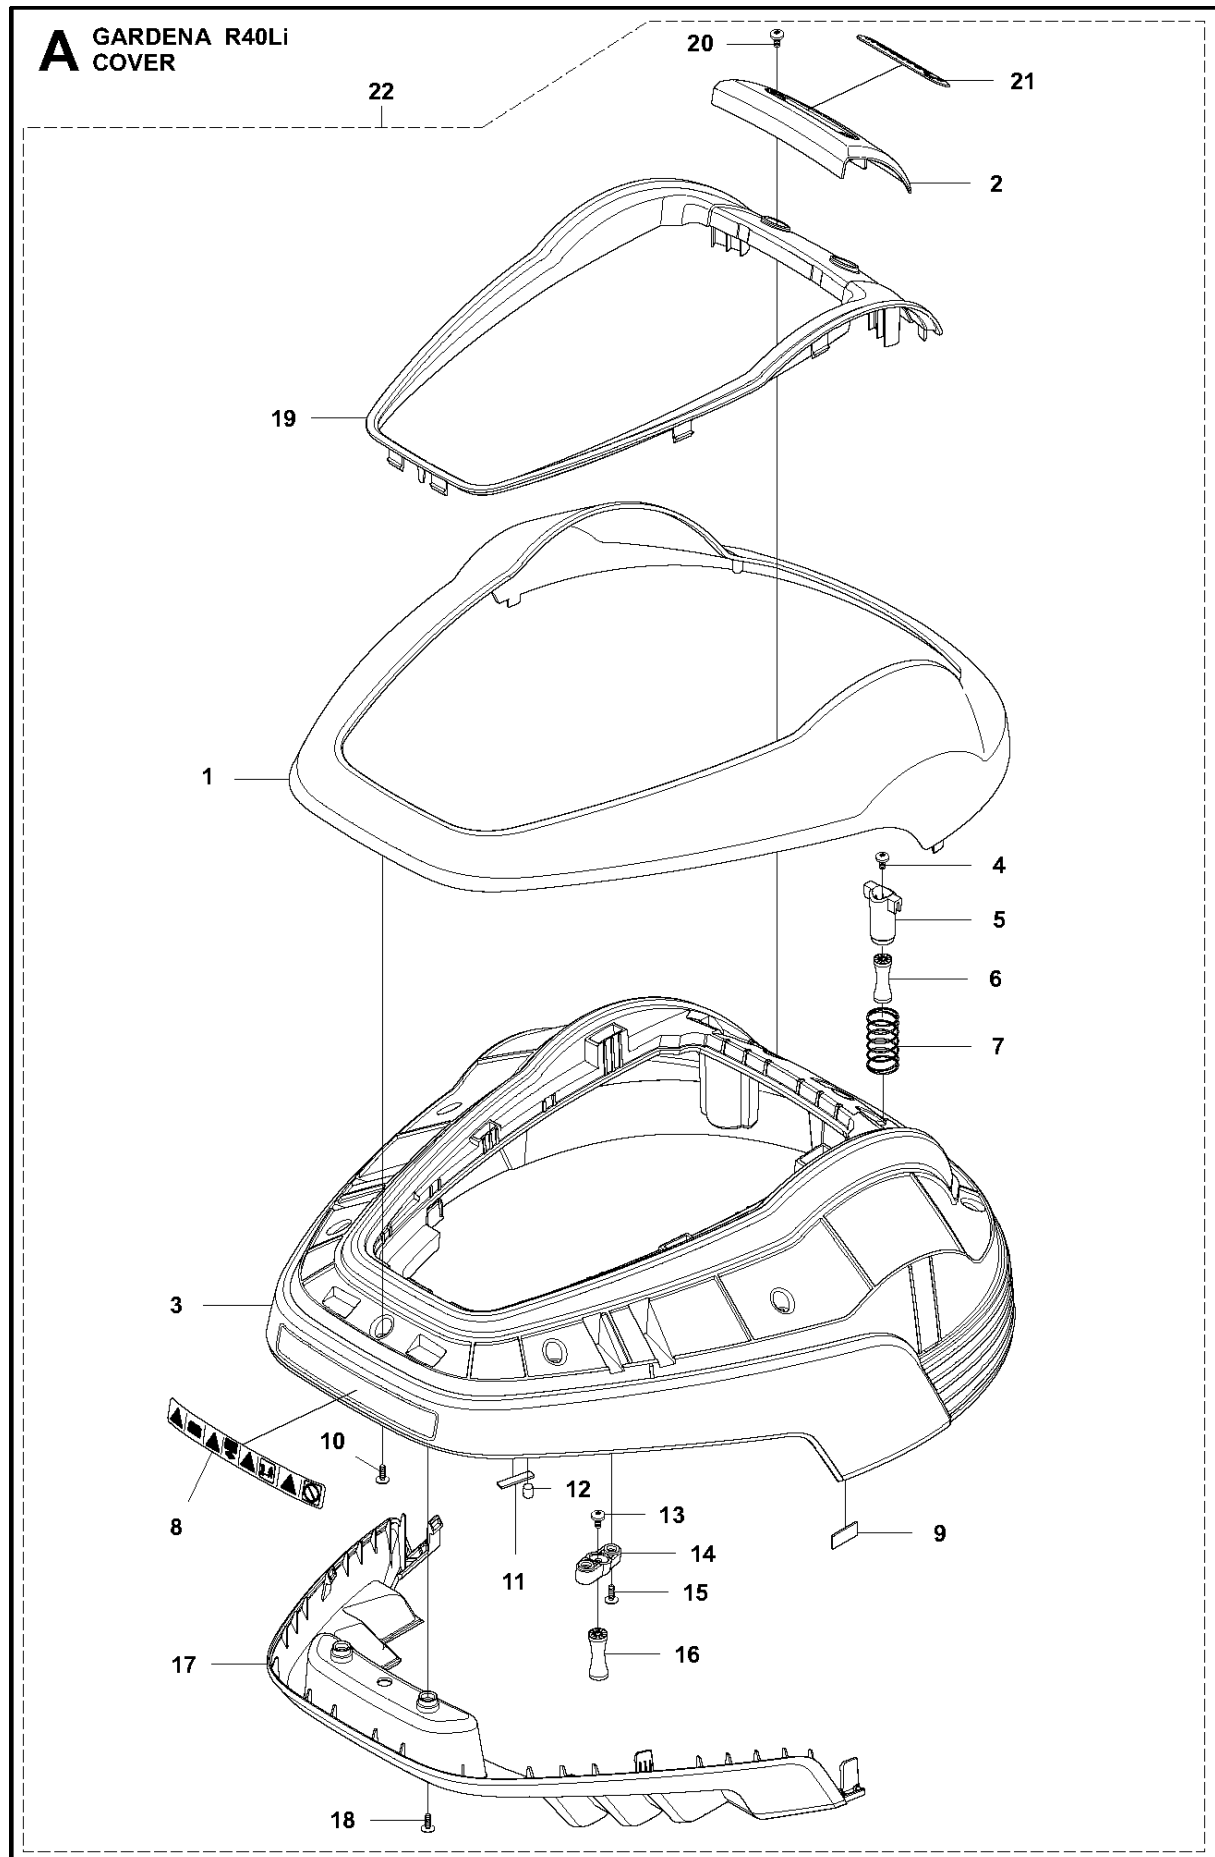

SPARE PARTS LIST

ROBOTIC LAWN MOWERS

R40Li, 2012

B GARDENA R40Li
CHASSIS UPPER

Ref	Artikelnr	Beskrivning	Anmärkning	ANT	SATS
1	579 39 19-01	KIT		1	
2	577 70 72-01	KÅPA		1	
3	577 70 78-01	GÅNGJÄRN		1	
4	575 54 33-14	SCREW		2	
5	578 44 52-01	FJÄDER		1	
6	577 70 66-01	KNAPP		1	
7	574 48 70-01	FJÄDER		1	
8	577 70 83-01	TANGENTBORD		1	1
9	575 54 33-14	SCREW		5	
10	574 48 03-01	BRYTARE		1	
12	574 47 59-01	BUZZER		1	
13	575 64 01-01	KRETSKORT		1	
14	575 54 33-14	SCREW		2	
15	575 41 58-01	FJÄDERHÅLLARE		1	
16	576 24 22-01	FJÄDER		1	
17	575 40 90-01	LÄS		1	
18	579 39 20-01	KIT		1	
19	575 54 33-14	SCREW		2	
20	576 69 70-01	KÅPA		1	
21	577 75 37-01	SATS		1	
22	577 75 36-02	KIT		1	
23	576 05 39-01	KÅPA		1	
24	575 54 33-14	SCREW		1	
25	579 39 22-01	KIT		1	
26	576 21 39-01	SKRUV ITXPANM		2	
27	574 45 01-01	SKRUV ITXPANT		10	

Ref	Artikelnr	Beskrivning	Anmärkning	ANT	SATS
1	577 70 73-01	KÅPA		1	
2	579 39 21-01	PLATE KIT		1	
3	579 39 17-01	KIT		1	
4	576 21 39-01	SKRUV ITXPANM		2	
5	574 46 90-02	FÄSTE		2	
6	574 46 91-02	GUMMIDÄMPARE		2	
7	574 48 51-02	FJÄDER		2	
8	577 88 06-01	DEKAL		1	3
9	576 18 32-01	MAGNET		1	3
10	575 54 33-14	SCREW		7	
11	576 03 01-01	PLATTA		1	3
12	576 18 33-01	MAGNET		1	3
13	576 21 39-01	SKRUV ITXPANM		2	
14	575 41 60-02	FÄSTE		2	
15	575 54 33-14	SCREW		4	
16	574 46 91-02	GUMMIDÄMPARE		2	
17	577 70 65-01	STÖTFÅNGARE		1	
18	575 54 33-14	SCREW		2	
19	577 70 76-01	RAM		1	
20	575 54 33-14	SCREW		2	
21	577 97 19-01	DEKAL		1	2
22	577 95 53-03	BODY SYSTEM		1	