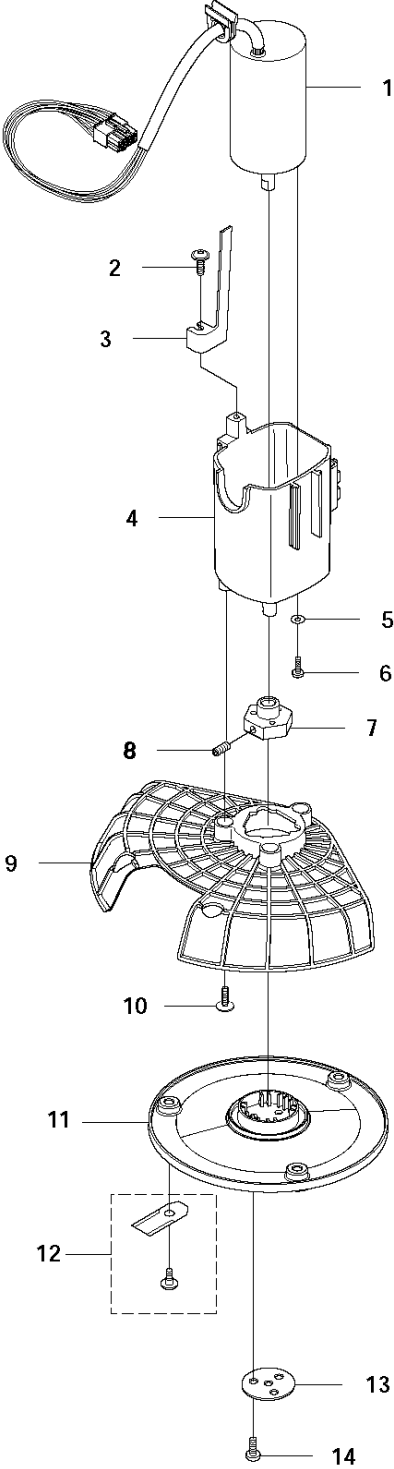

D GARDENA R40Li
BLADE MOTOR & CUTTING EQUIPMENT

Ref	Artikelnr	Beskrivning	Anmärkning	ANT SATS AL
1	574 46 89-01	MOTOR		1
2	575 54 33-14	SCREW		1
3	574 50 35-01	HÖJDINDIKATOR		1
4	574 48 45-01	MOTORHUS		1
5	510 01 95-01	BRICKA STÅL		3
6	510 01 87-02	SCREW		3
7	574 37 35-01	NAV		1
8	576 21 35-01	SKRUV IHSETM		1
9	577 85 02-01	SKYDD		1
10	575 54 33-14	SCREW		3
11	574 48 71-01	KNIVDISK		1
12	966 80 95-01	KNIV		3
13	577 09 32-01	BRICKA		1
14	576 21 38-01	SKRUV ITXPANM		3