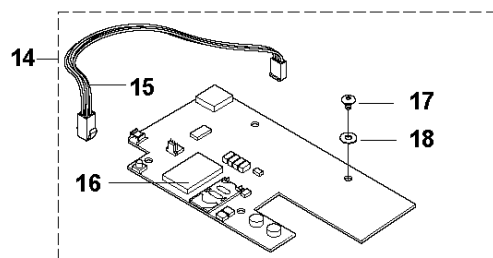

G GARDENA R160
ACCESSORIES

Ref	Artikelnr	Beskrivning	Anmärkning	ANT	SATS
				AL	
1	966 80 95-01	KNIV	Gardena 4087-20, blister pack, 9pcs	1	
1	577 86 46-02	KNIV	Blister Pack, 9pcs	1	
1	577 60 65-04	KNIV	45pcs	1	
1	577 60 66-03	KNIV	300pcs	1	
2	581 12 56-01	CD		1	
3	577 85 81-03	DVD		1	
4	535 13 23-02	KABLAGE		1	
5	579 38 19-02	FETT	Transparent 300 ml	1	
6	579 38 19-01	FETT	Transparent 85 ml	1	
7	522 73 65-01	ADAPTER		1	
8	577 60 68-01	TESTUTRUSTNING		1	
9	522 42 58-01	SIGNALFÖRSTÄRKARE		1	
13	575 23 17-02	WHEEL KIT	400G	1	
14	575 24 24-02	GPS MODULE		1	
15	576 21 94-01	LOOM		1	14
16	576 38 10-01	BATTERI		1	14
17	522 59 71-01	SCREW		2	14
18	522 59 72-01	BRICKA		2	14