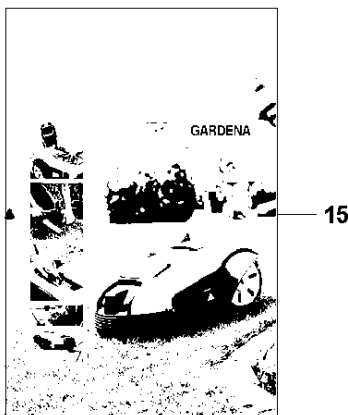

F GARDENA R160
ACCESSORIES

Ref	Artikelnr	Beskrivning	Anmärkning	ANT SATS AL
1	535 12 37-01	TRANSFORMATOR	EU	1
1	535 12 37-02	TRANSFORMATOR	UK/IRL	1
1	535 12 37-03	TRANSFORMATOR	CH	1
1	535 12 37-04	TRANSFORMATOR	US/MX	1
1	535 12 37-05	TRANSFORMATOR	AU/NZ	1
2	966 80 98-01	KLAMMER	Gardena 4090-20, STAPLES (100pcs), Gardena blister pack	1
3	535 12 73-05	KABEL	20m	1
4	575 23 86-01	SCREW KIT	6pcs	1
4	575 23 86-02	SKRUVSATS	3pcs incl. Allen key	1
5	966 80 96-01	VAJER	LOOP WIRE (150m), Gardena blister pack	1
5	Gardena40882 0	TBD	LOOP WIRE (150m), Gardena blister pack	1
6	580 66 20-01	VAJER	LOOP WIRE (250m)	1
7	522 91 41-01	VAJER	LOOP WIRE (500m, Ø3.4 mm)	1
8	535 12 90-01	KOPPLING		1
9	501 98 02-01	KOPPLING	1pcs	1
9	501 98 02-03	KOPPLING	100pcs	1
10	966 80 97-01	KOPPLING	Gardena 4089-20, 2 CONNECTORS+6 SPLICES, Gardena blister	1
10	579 04 81-01	TILLBEHÖRSPÅSE	5 CONNECTORS+5 SPLICES	1
11	581 06 04-01	TEJP		1
12	535 13 16-01	DEKAL		1
13	584 82 20-01	KRETSKORT KPL.		1
14	586 27 79-01	ETIKETT	10pcs	1
15	115 70 73-01	BRUKSANVISNING	Swedish	1
15	115 70 73-06	BRUKSANVISNING	Danish	1
15	115 70 73-11	BRUKSANVISNING	Finnish	1
15	115 70 73-21	BRUKSANVISNING	Norwegian	1
15	115 70 73-31	BRUKSANVISNING	French	1
15	115 70 73-36	BRUKSANVISNING	Dutch	1
16	115 49 68-01	QUICK GUIDE	Swedish	1
16	115 49 68-06	QUICK GUIDE	Danish	1
16	115 49 68-11	QUICK GUIDE	Finnish	1
16	115 49 68-21	QUICK GUIDE	Norwegian	1
16	115 49 68-31	QUICK GUIDE	French	1
16	115 49 68-36	QUICK GUIDE	Dutch	1