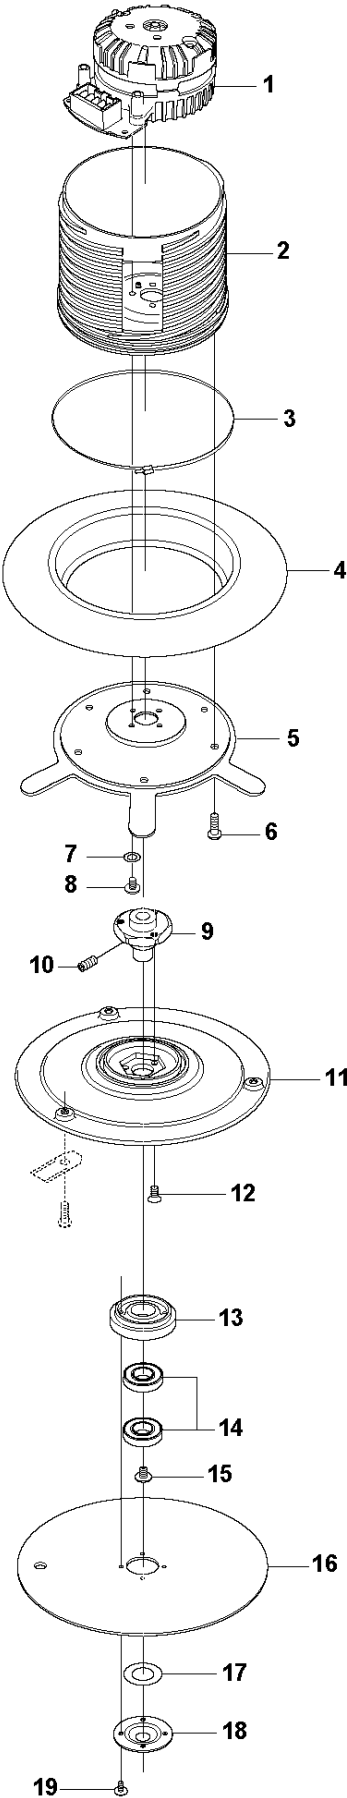

D GARDENA R160
BLADE MOTOR
& CUTTING EQUIPMENT

Ref	Artikelnr	Beskrivning	Anmärkning	ANT	SATS
1	535 12 36-01	KLIPPMOTOR		1	
2	510 14 41-01	MOTORSKÅL		1	
3	525 25 14-01	BUNTBAND		1	
4	535 12 23-01	GUMMIDAMASK		1	
5	522 77 15-02	PLATTA		1	
6	575 54 33-14	SCREW		6	
7	734 11 37-41	BRICKA		4	
8	502 23 91-01	SCREW		4	
9	535 07 55-01	NAV		1	
10	728 82 85-01	SKRUV IHSETM		1	
11	535 12 63-01	KNIVDISK		1	11
12	535 13 05-01	SCREW		3	11
13	535 12 64-01	LAGERBOX		1	
14	535 07 57-03	KULLAGER		1	
15	535 07 60-01	SCREW		1	
16	535 07 59-01	HASPLÅT		1	
17	535 08 25-01	PACKNING		1	
18	535 08 15-01	TÄCKBRICKA		1	
19	575 54 33-10	SCREW		4