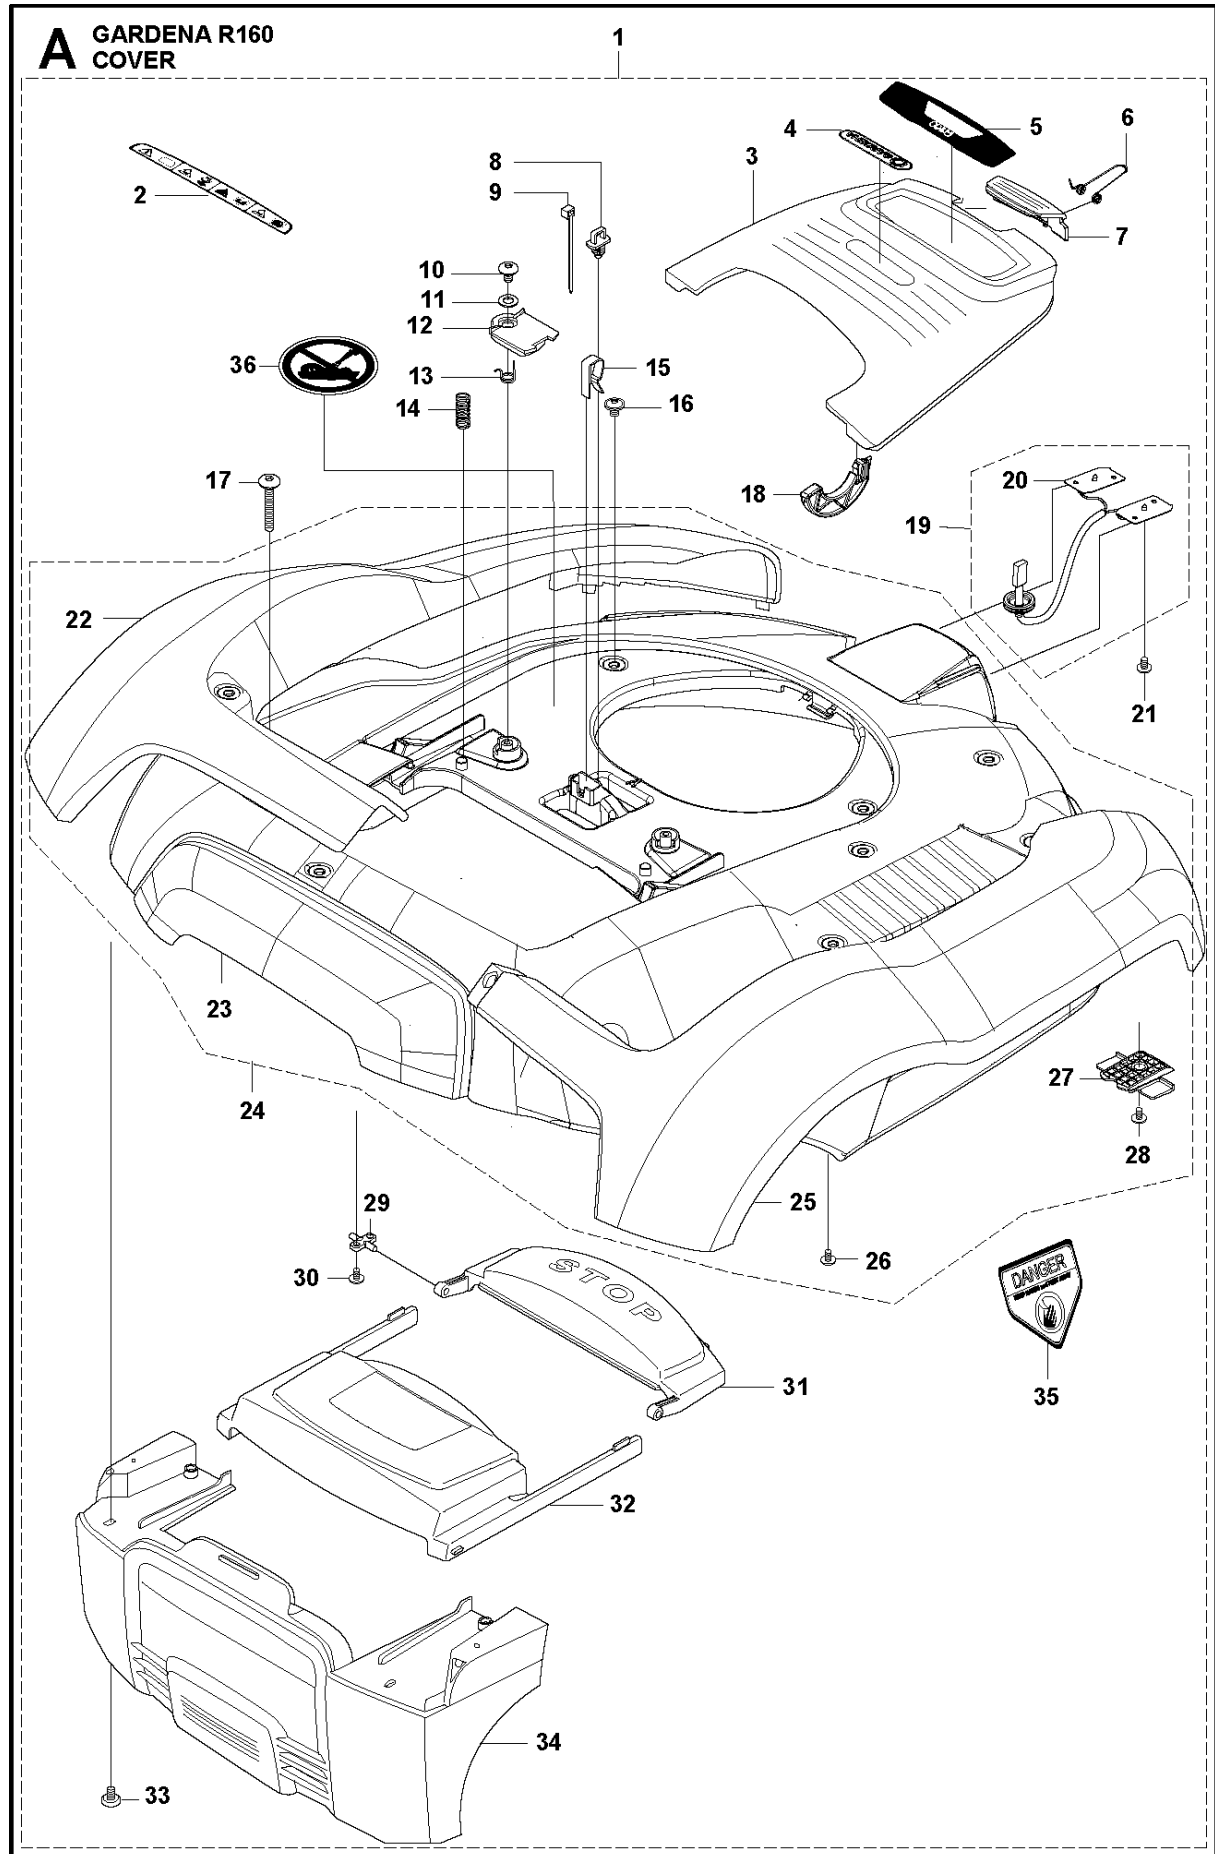

Ref	Artikelnr	Beskrivning	Anmärkning	ANT	SATS
				AL	
1	581 08 04-02	BODY SYSTEM		1	
2	581 01 27-01	DEKAL		1	
3	580 78 02-01	LUCKA		1	
4	510 31 03-01	LOGOTYP		1	
5	581 01 28-01	DEKAL		1	
6	583 95 16-01	VRIDFJÄDER		1	
7	580 78 03-01	KNAPP		1	
8	535 13 04-01	ANKARE		1	
9	900 23 87-08	BUNTBAND		1	
10	575 54 33-10	SCREW		2	
11	734 11 37-41	BRICKA		2	
12	535 12 68-01	LÅSBYGEL		2	
13	535 13 02-01	VRIDFJÄDER		2	
14	535 13 01-01	FJÄDER		2	
15	535 08 98-01	CLIPS		1	
16	535 07 60-02	SCREW		2	
17	535 12 93-04	SKRUV IHANM		2	
18	535 13 53-01	LAGERTAPP		2	
19	535 13 73-01	KABLAGE		1	
20	535 13 59-01	LADDPLATTA		2	19
21	575 54 33-06	SCREW		2	
22	580 78 06-01	KÅPA	LEFT	1	24
23	580 77 96-01	KAROSS		1	24
24	510 09 67-04	STOMME		1	
25	580 78 06-02	KÅPA	RIGHT	1	24
26	575 54 33-14	SCREW		11	24
27	521 93 60-01	DISTANSBRICKA		1	24
28	575 54 33-12	SCREW		1	24
29	535 12 78-01	AXEL		2	
30	575 54 33-10	SCREW		4	
31	535 12 67-03	BRYTARE		1	
32	535 12 66-02	KÅPA		1	
33	575 54 33-14	SCREW		2	24
34	580 78 01-01	STÖTFÅNGARE		1	
35	581 06 05-01	DEKAL	US/AU/NZ	1	
36	586 29 10-01	DEKAL	""Do not wash"" (10 pcs)"	1