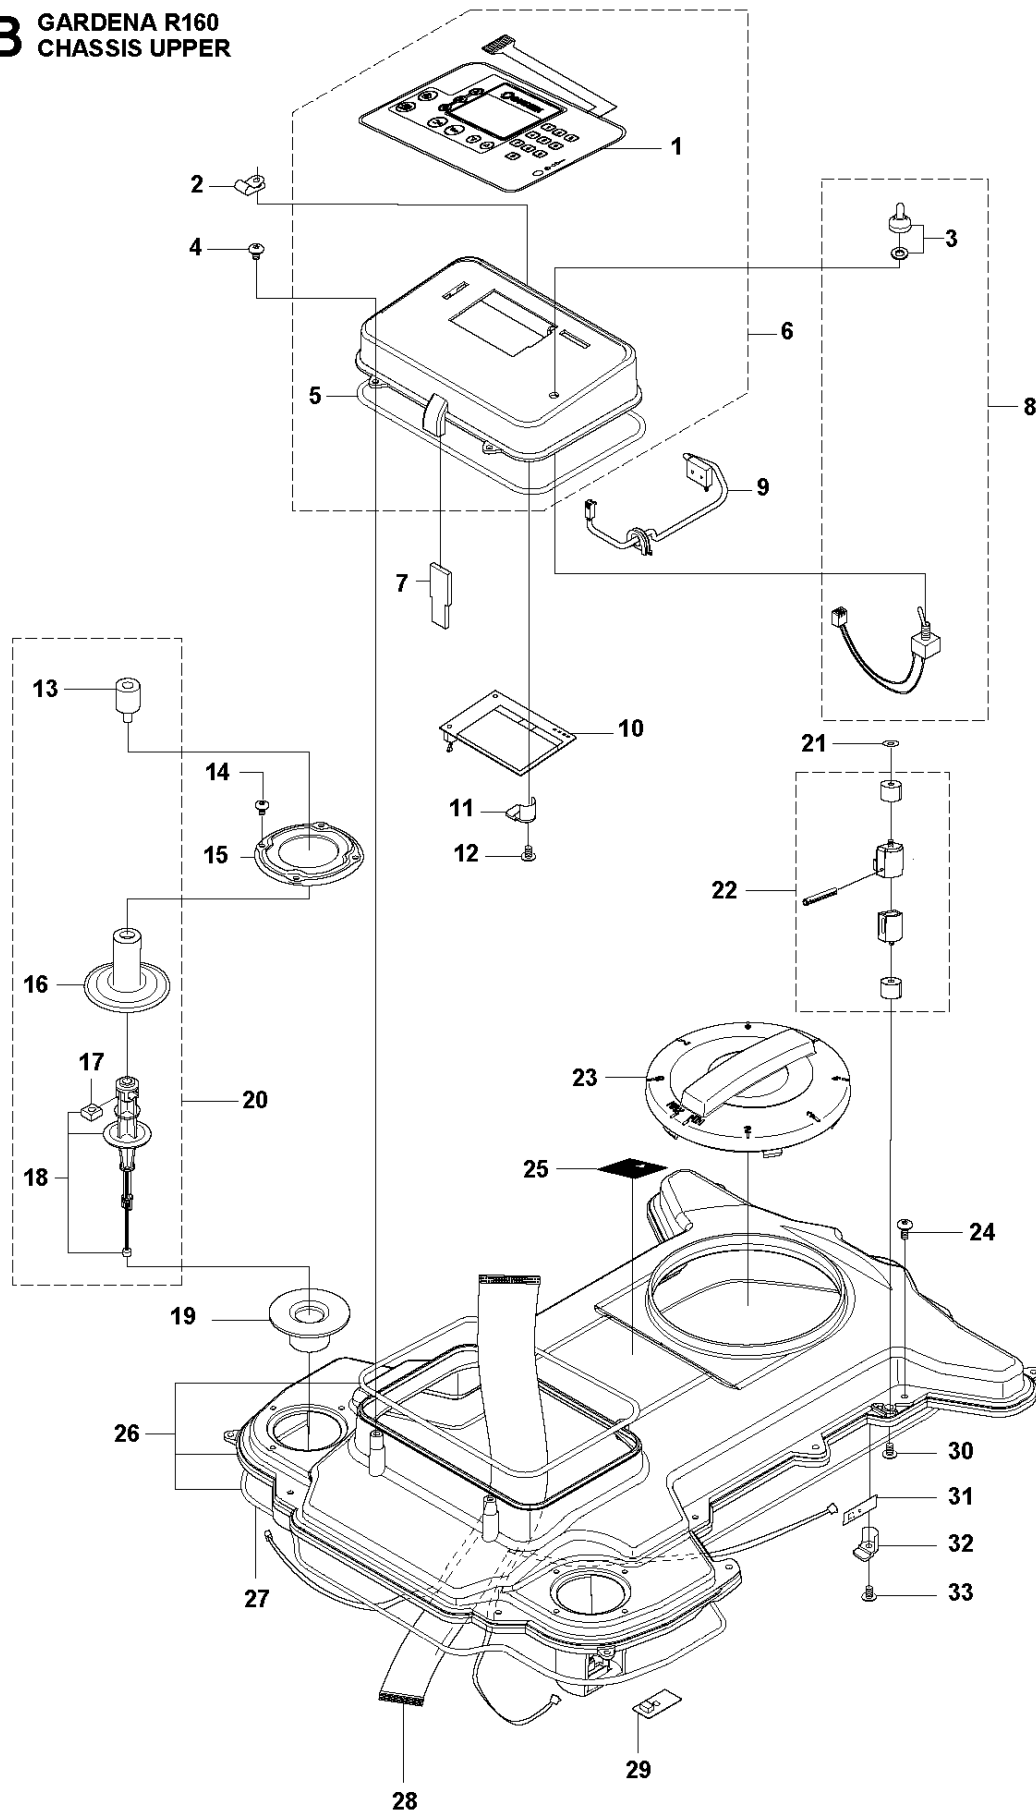

# SPARE PARTS LIST

ROBOTIC LAWN MOWERS

R160, 2015-01

**B** GARDENA R160  
CHASSIS UPPER

Ref	Artikelnr	Beskrivning	Anmärkning	ANT	SATS
				AL	
1	581 06 03-01	TANGENTBORD		1	6
2	577 52 72-01	KABELKLAMMA		1	
3	535 10 17-01	NAVKAPSEL		1	8
4	574 45 01-01	SKRUV ITXPANT		4	
5	575 98 63-01	TÄTNINGSLIST	10 pcs, Ø4mm	1	6
5	574 87 47-02	TÄTNINGSLIST	Ø4mm	1	
6	575 94 42-05	DISPLAYKÅPA		1	
7	535 14 47-01	FILTER		1	
8	535 12 39-01	HUVUDBRYTARE		1	
9	577 59 23-01	KONTAKTSATS		1	
10	540 06 03-01	DISPLAY		1	
11	535 12 79-01	FÄSTE		1	
12	575 54 33-14	SCREW		1	
13	577 67 06-01	GUMMIDÄMPARE		2	20
14	575 54 33-14	SCREW		8	
15	505 17 43-01	FÄSTRING		2	
16	506 49 53-01	GUMMIDAMASK		2	20
17	503 22 66-01	MUTTER 4-KANT		2	20
18	579 24 88-01	PELARE		2	20
19	535 14 32-01	UTSLAGSBEGRÄNSARE		2	
20	577 59 84-03	PELARE		2	
21	510 74 70-00	LOCKWASHER		1	
22	544 14 15-01	SENSOR		1	
23	535 12 22-02	RATT		1	
24	574 45 01-01	SKRUV ITXPANT		16	
25	581 01 29-01	DEKAL		1	
26	575 94 38-01	CHASSI		1	
27	575 98 62-01	TÄTNINGSLIST	10 pcs, Ø4mm	1	
27	574 87 47-01	TÄTNINGSLIST	Ø4mm	1	
28	544 12 69-01	KABLAGE		1	
29	578 78 90-01	KRETSKORT		2	
30	535 07 60-02	SCREW		2	
31	578 78 90-01	KRETSKORT		1	
32	535 12 79-01	FÄSTE		1	
33	575 54 33-14	SCREW		1	