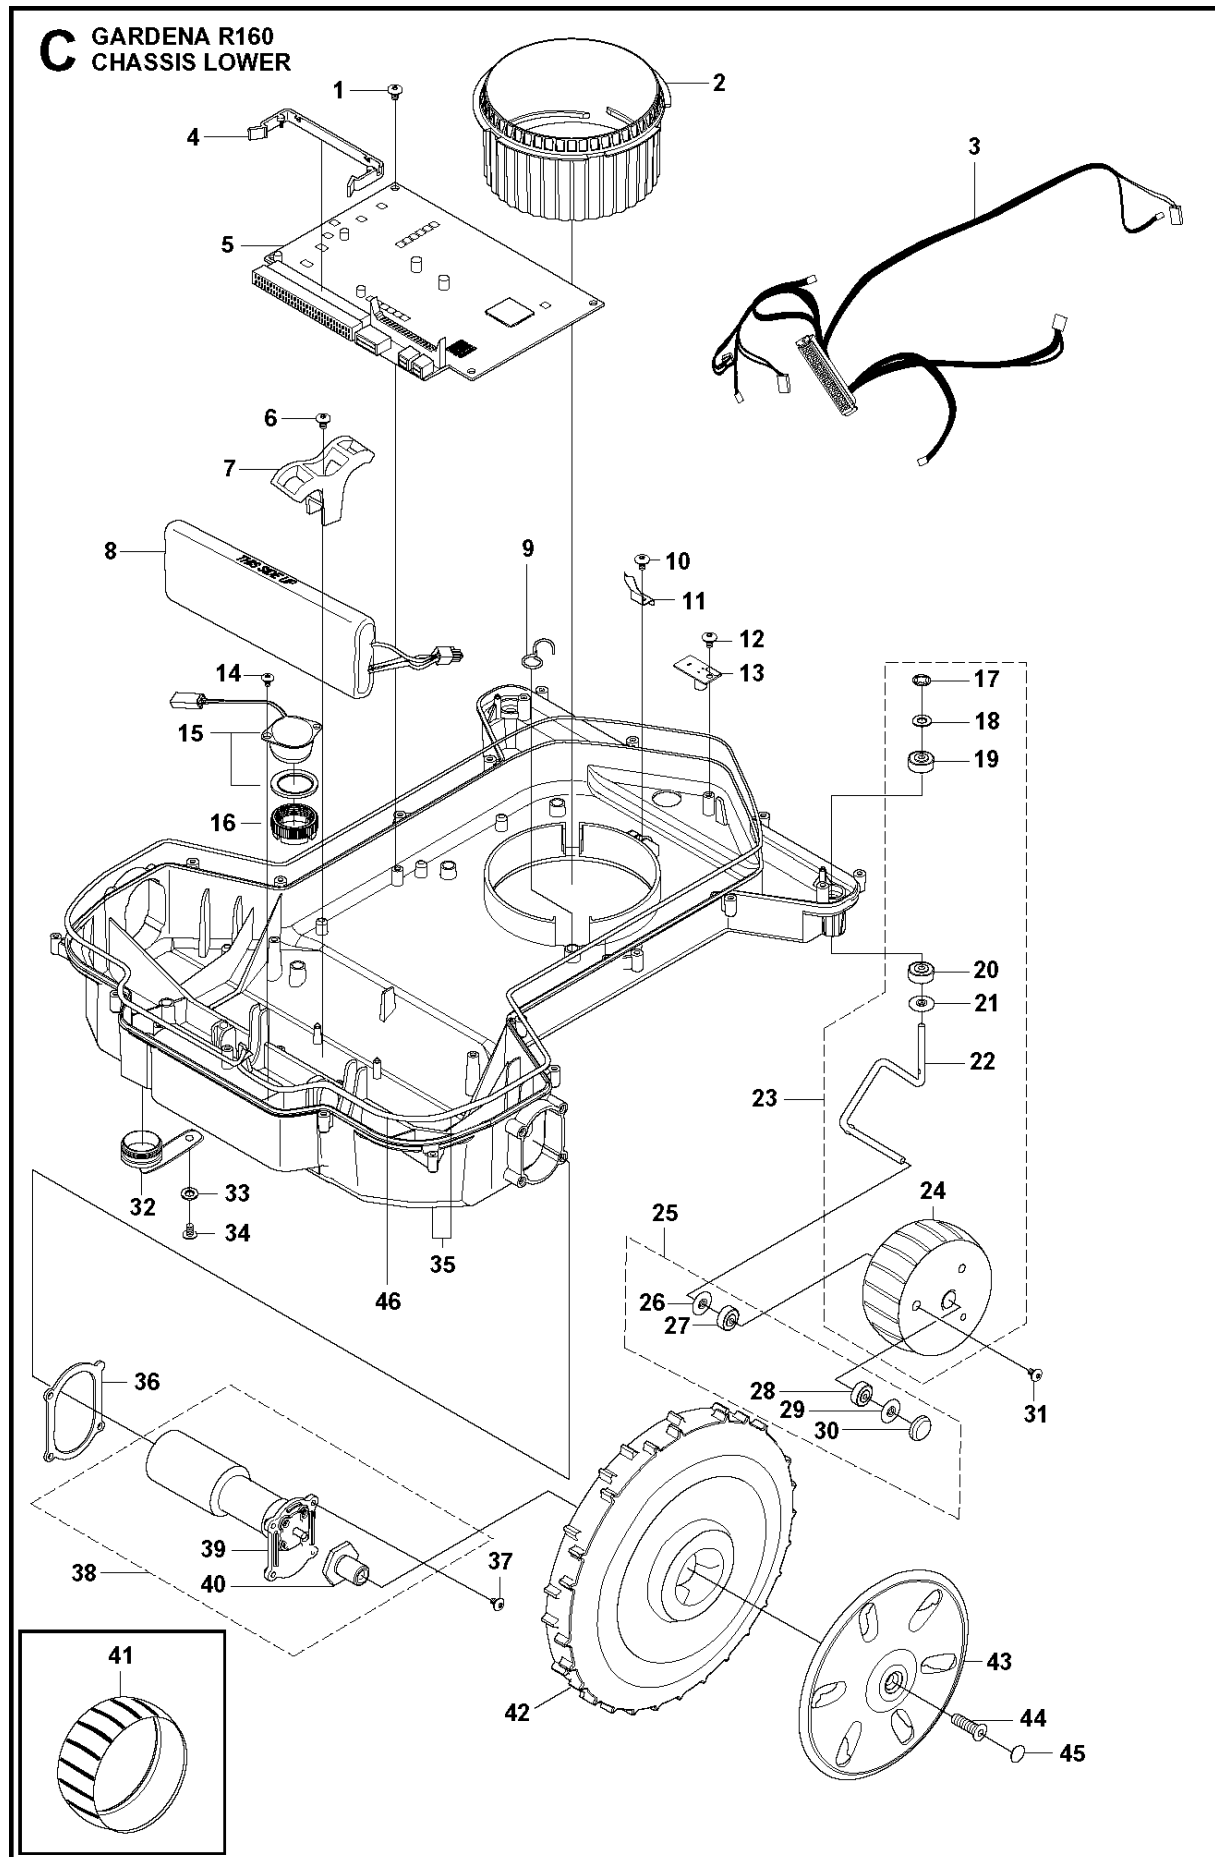

# SPARE PARTS LIST

ROBOTIC LAWN MOWERS

R160, 2015-01

**B** GARDENA R160  
CHASSIS UPPER

Ref	Artikelnr	Beskrivning	Anmärkning	ANT	SATS
				AL	
1	581 06 03-01	TANGENTBORD		1	6
2	577 52 72-01	KABELKLAMMA		1	
3	535 10 17-01	NAVKAPSEL		1	8
4	574 45 01-01	SKRUV ITXPANT		4	
5	575 98 63-01	TÄTNINGSLIST	10 pcs, Ø4mm	1	6
5	574 87 47-02	TÄTNINGSLIST	Ø4mm	1	
6	575 94 42-05	DISPLAYKÅPA		1	
7	535 14 47-01	FILTER		1	
8	535 12 39-01	HUVUDBRYTARE		1	
9	577 59 23-01	KONTAKTSATS		1	
10	540 06 03-01	DISPLAY		1	
11	535 12 79-01	FÄSTE		1	
12	575 54 33-14	SCREW		1	
13	577 67 06-01	GUMMIDÄMPARE		2	20
14	575 54 33-14	SCREW		8	
15	505 17 43-01	FÄSTRING		2	
16	506 49 53-01	GUMMIDAMASK		2	20
17	503 22 66-01	MUTTER 4-KANT		2	20
18	579 24 88-01	PELARE		2	20
19	535 14 32-01	UTSLAGSBEGRÄNSARE		2	
20	577 59 84-03	PELARE		2	
21	510 74 70-00	LOCKWASHER		1	
22	544 14 15-01	SENSOR		1	
23	535 12 22-02	RATT		1	
24	574 45 01-01	SKRUV ITXPANT		16	
25	581 01 29-01	DEKAL		1	
26	575 94 38-01	CHASSI		1	
27	575 98 62-01	TÄTNINGSLIST	10 pcs, Ø4mm	1	
27	574 87 47-01	TÄTNINGSLIST	Ø4mm	1	
28	544 12 69-01	KABLAGE		1	
29	578 78 90-01	KRETSKORT		2	
30	535 07 60-02	SCREW		2	
31	578 78 90-01	KRETSKORT		1	
32	535 12 79-01	FÄSTE		1	
33	575 54 33-14	SCREW		1	