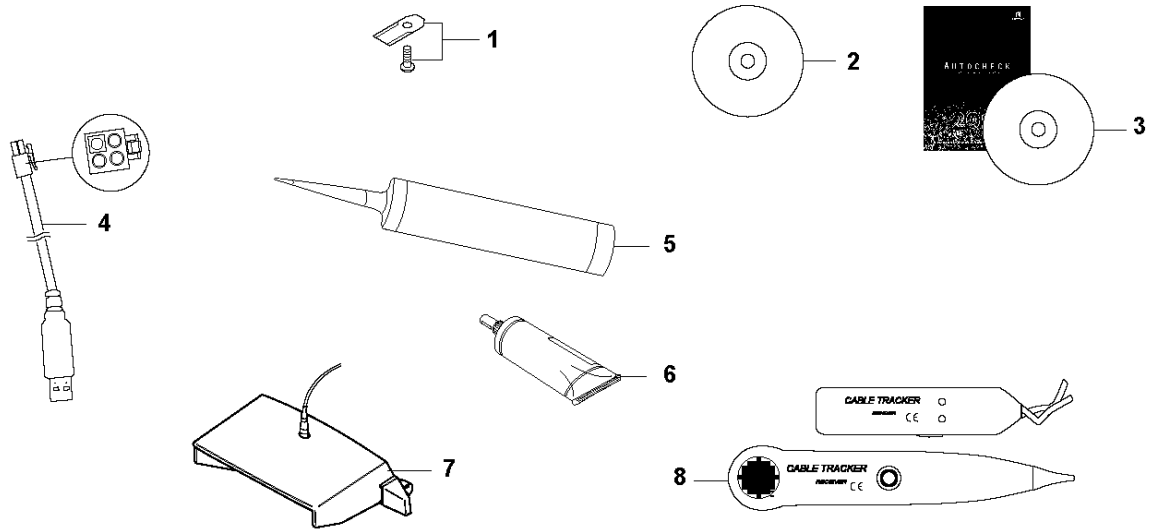

G GARDENA R160
ACCESSORIES

Ref	Artikelnr	Beskrivning	Anmärkning	ANT	SATS
				AL	
1	966 80 95-01	KNIV	Gardena 4087-20, blister pack, 9pcs	1	
1	577 86 46-02	KNIV	Blister Pack, 9pcs	1	
1	577 60 65-04	KNIV	45pcs	1	
1	577 60 66-03	KNIV	300pcs	1	
2	581 12 56-01	CD		1	
3	577 85 81-03	DVD		1	
4	535 13 23-02	KABLAGE		1	
5	579 38 19-02	FETT	Transparent 300 ml	1	
6	579 38 19-01	FETT	Transparent 85 ml	1	
7	522 73 65-01	ADAPTER		1	
8	577 60 68-01	TESTUTRUSTNING		1	
9	522 42 58-01	SIGNALFÖRSTÄRKARE		1	
13	575 23 17-02	WHEEL KIT	400G	1	
14	575 24 24-02	GPS MODULE		1	
15	576 21 94-01	LOOM		1	14
16	576 38 10-01	BATTERI		1	14
17	522 59 71-01	SCREW		2	14
18	522 59 72-01	BRICKA		2	14