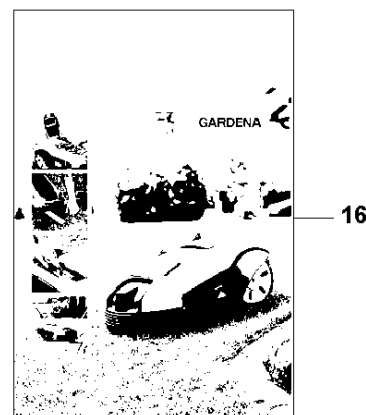

F GARDENA R160
ACCESSORIES

Ref	Artikelnr	Beskrivning	Anmärkning	ANT SATS AL
1	535 12 37-01	TRANSFORMATOR	EU	1
1	535 12 37-02	TRANSFORMATOR	UK/IRL	1
1	535 12 37-03	TRANSFORMATOR	CH	1
1	535 12 37-04	TRANSFORMATOR	US/MX	1
1	535 12 37-05	TRANSFORMATOR	AU/NZ	1
2	966 80 98-01	KLAMMER	Gardena 4090-20, STAPLES (100pcs), Gardena blister pack	1
3	535 12 73-05	KABEL	20m	1
4	575 23 86-01	SCREW KIT	6pcs	1
4	575 23 86-02	SKRUVSATS	3pcs incl. Allen key	1
5	966 80 96-01	VAJER	LOOP WIRE (150m), Gardena blister pack	1
5	Gardena40882 0	TBD	LOOP WIRE (150m), Gardena blister pack	1
6	580 66 20-01	VAJER	LOOP WIRE (250m)	1
7	522 91 41-01	VAJER	LOOP WIRE (500m, Ø3.4 mm)	1
8	535 12 90-01	KOPPLING		1
9	501 98 02-01	KOPPLING	1pcs	1
9	501 98 02-03	KOPPLING	100pcs	1
10	966 80 97-01	KOPPLING	Gardena 4089-20, 2 CONNECTORS+6 SPLICES, Gardena blister	1
10	579 04 81-01	TILLBEHÖRSPÅSE	5 CONNECTORS+5 SPLICES	1
11	581 06 04-01	TEJP		1
12	535 13 16-01	DEKAL		1
13	584 82 20-01	KRETSKORT KPL.		1
14	586 27 79-01	ETIKETT	10pcs	1
15	115 70 73-01	BRUKSANVISNING	Swedish	1
15	115 70 73-06	BRUKSANVISNING	Danish	1
15	115 70 73-11	BRUKSANVISNING	Finnish	1
15	115 70 73-21	BRUKSANVISNING	Norwegian	1
15	115 70 73-31	BRUKSANVISNING	French	1
15	115 70 73-36	BRUKSANVISNING	Dutch	1
16	115 49 68-01	QUICK GUIDE	Swedish	1
16	115 49 68-06	QUICK GUIDE	Danish	1
16	115 49 68-11	QUICK GUIDE	Finnish	1
16	115 49 68-21	QUICK GUIDE	Norwegian	1
16	115 49 68-31	QUICK GUIDE	French	1
16	115 49 68-36	QUICK GUIDE	Dutch	1