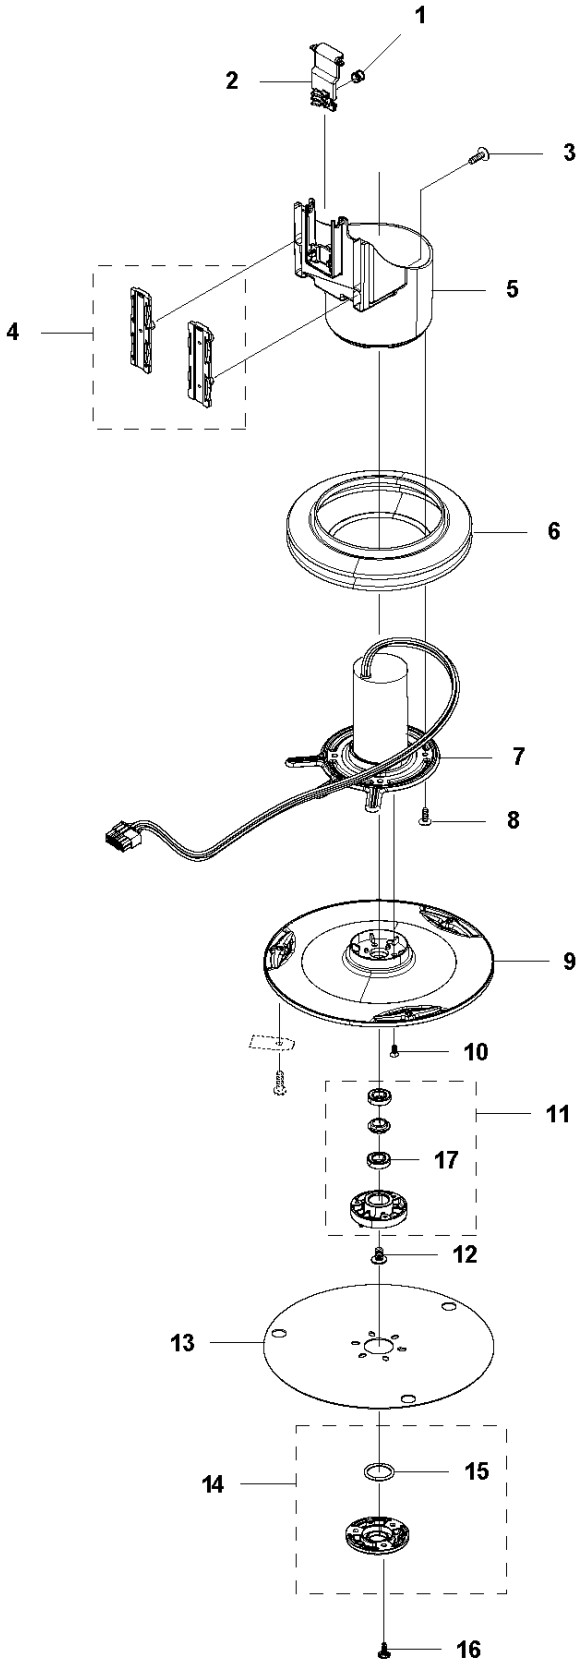

F AUTOMOWER 440
BLADE MOTOR & CUTTING EQUIPMENT

Ref	Artikelnr	Beskrivning	Anmärkning	ANT SATS AL
1	580 62 44-01	FJÄDER	Spring	1
2	579 56 46-01	LÄNK	Link	1
3	575 54 33-14	SCREW	Screw	3
4	581 62 18-01	LAGERSATS	Bearing KIT	1
5	579 56 45-01	HUS	Housing	1
6	579 66 64-03	BÄLG	Bellows	1
7	587 38 14-01	MOTOR KPL	Cutting Motor ASSY	1
8	575 54 33-14	SCREW	Screw	4
9	587 37 81-01	KNIVDISK	Cutting Disc	1
10	535 13 05-02	SCREW	Screw	3
11	588 42 17-02	LAGERHUS KPL	Bearing Housing ASSY	1
12	535 07 60-01	SCREW	Screw	1
13	587 37 80-01	HASPLÅT	Skid Plate	1
14	587 44 96-01	TÄCKLOCKSSATS	Bearing Cover ASSY	1
15	585 29 75-01	O-RING	O-Ring	1
16	575 54 33-14	SCREW	Screw	3
17	535 07 57-03	KULLAGER		1
17	593 08 08-01	KULLAGER	Tube 50 pcs	1