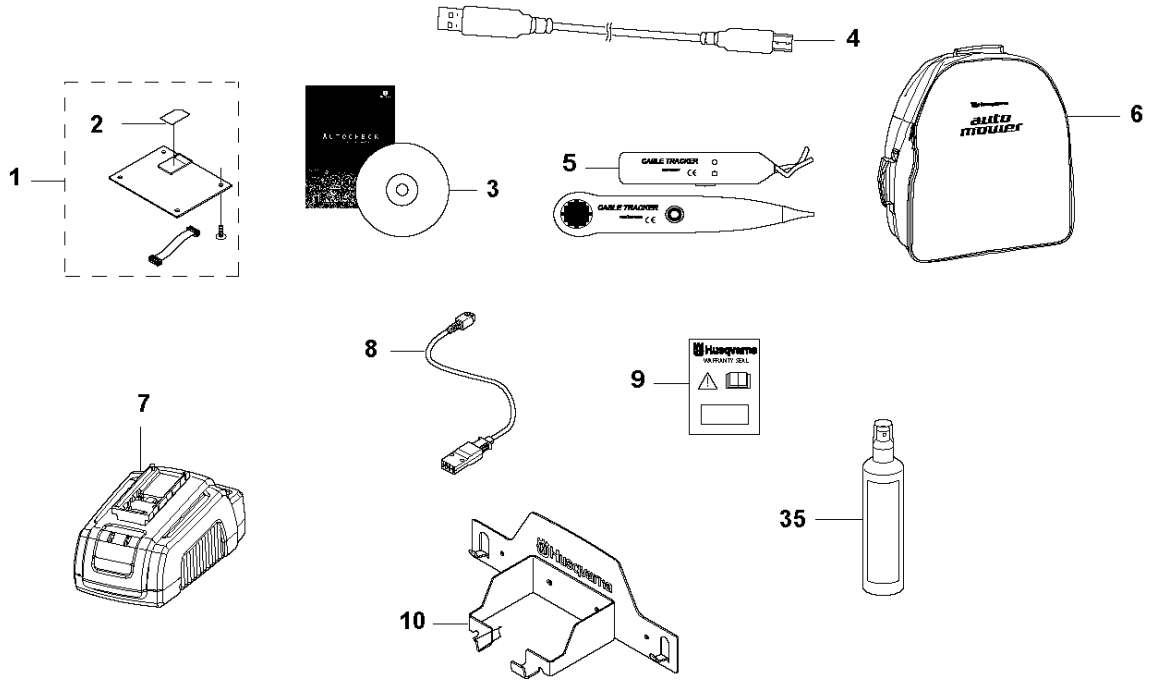

**AUTOMOWER 440
ACCESSORIES**

Ref	Artikelnr	Beskrivning	Anmärkning	ANT SATS AL
1	586 66 23-05	GPS MODULE	Automower Connect KIT	1
3	577 85 81-03	DVD	DVD Autocheck EXP	1
4	577 51 81-02	KABEL	Service Cable (USB)	1
5	577 60 68-01	TESTUTRUSTNING	Interruption Detector	1
6	522 91 67-01	VÄSKA	Bag	1
7	588 40 84-01	LADDARE	Quick Charger with Battery Test	1
8	588 20 26-01	KABLAGE KPL	Cable Quick Charger	1
9	580 68 95-02	DEKAL	Warranty Seal 1pcs	1
10	585 01 97-02	WALL HANGER	Wall Hanger	1
12	581 90 31-02	BORSTSATS	Brush KIT incl. Brush, 6 pcs	
13	581 88 97-02	WHEEL KIT	Rear Wheel KIT incl. Brush KIT	1
14	581 98 20-02	BORSTSATS	Brush, 6 pcs	1
15	585 01 94-01	HUS	House KIT	1
16	577 46 90-01	DEKAL	Decal	1
17	586 88 58-01	KIT	Cover Lid	1
18	585 32 40-02	HANDTAG	Handle Left	1
19	585 32 41-01	STÅNG	Steel Rod	1
20	580 51 14-01	FJÄDER	Spring	2
21	585 34 15-01	GÅNGJÄRNSPINNE	Hinge Pin	2
22	585 34 16-01	BALK	Beam	1
23	575 54 33-14	SCREW	Screw	9
24	585 32 40-01	HANDTAG	Handle Right	1
25	585 32 36-01	LUCKA	Hatch	1
26	585 32 34-01	KÅPA	Cover Base	1
27	575 23 86-01	SCREW KIT	Screw KIT, 6 pcs	1
28	585 32 38-02	STÖD	Support Base Left	1
29	503 22 66-01	MUTTER 4-KANT	Square Nut	4
30	585 32 38-01	STÖD	Support Base Right	1
31	535 12 93-03	SKRUV IHPANM	Screw	4
32	115 81 90-01	VERKSTADSHANDBOK	Technical Handbook -420, 430X, 450X Swedish	1
32	115 81 90-06	VERKSTADSHANDBOK	Technical Handbook -420, 430X, 450X Danish	1
32	115 81 90-11	VERKSTADSHANDBOK	Technical Handbook -420, 430X, 450X Finnish	1
32	115 81 90-21	VERKSTADSHANDBOK	Technical Handbook -420, 430X, 450X Norwegian	1
32	115 81 90-26	VERKSTADSHANDBOK	Technical Handbook -420, 430X, 450X English	1
32	115 81 90-31	VERKSTADSHANDBOK	Technical Handbook -420, 430X, 450X French	1
32	115 81 90-36	VERKSTADSHANDBOK	Technical Handbook -420, 430X, 450X Dutch	1
32	115 81 90-41	VERKSTADSHANDBOK	Technical Handbook -420, 430X, 450X Italian	1
32	115 81 90-46	VERKSTADSHANDBOK	Technical Handbook -420, 430X, 450X Spanish	1
32	115 81 90-51	VERKSTADSHANDBOK	Technical Handbook -420, 430X, 450X German	1
32	115819056	TBD	Technical Handbook -420, 430X, 450X Russian	1
32	115819058	TBD	Technical Handbook -420, 430X, 450X Hungarian	1
32	115819059	TBD	Technical Handbook -420, 430X, 450X Portuguese	1
32	115819061	TBD	Technical Handbook -420, 430X, 450X Polish	1
32	115819062	TBD	Technical Handbook -420, 430X, 450X Romanian	1
32	115819063	TBD	Technical Handbook -420, 430X, 450X Estonian	1
32	115819064	TBD	Technical Handbook -420, 430X, 450X Latvian	1