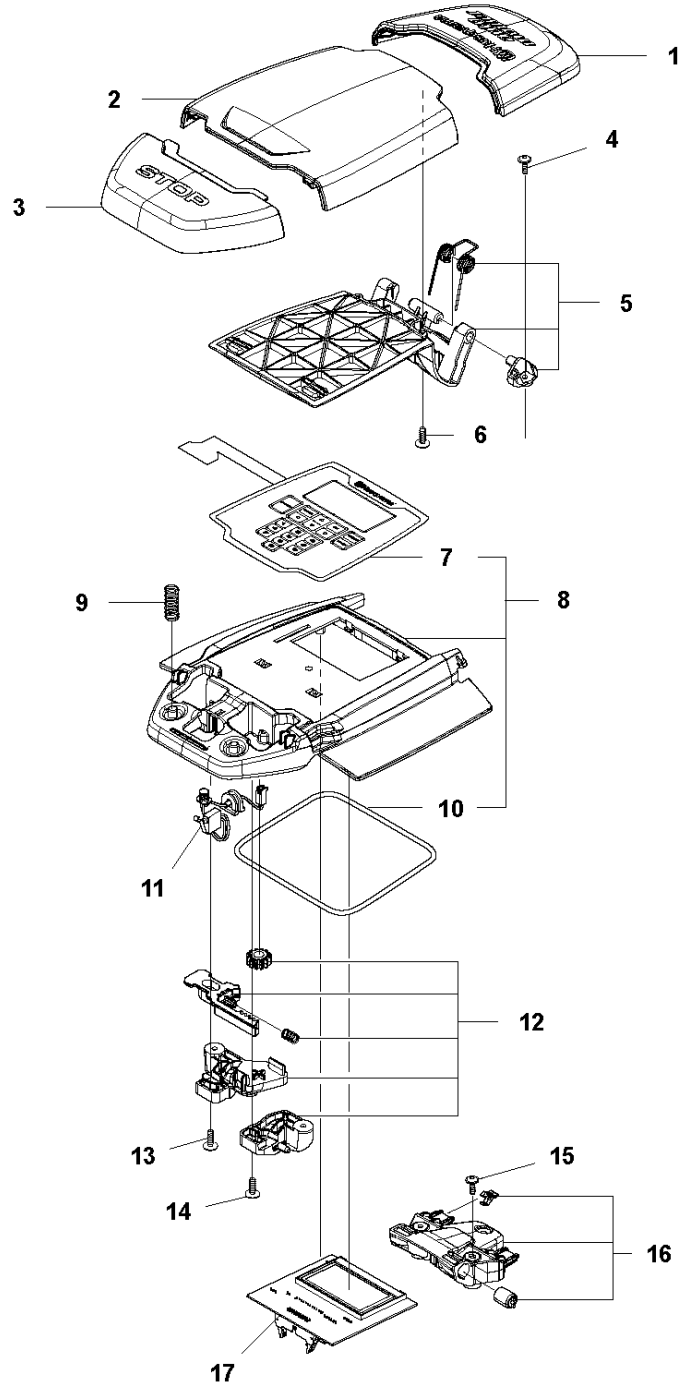

# SPARE PARTS LIST

ROBOTIC LAWN MOWERS

AUTOMOWER 440, 2019-

**A** AUTOMOWER 440  
COVER

Ref	Artikelnr	Beskrivning	Anmärkning	ANT SATS AL
1	581 62 04-05	BODY KIT	Body KIT	1
2	587 42 35-01	DEKAL	Decal	1
3	580 52 68-01	HATT	Cap	4
4	586 35 97-01	DEKAL	Label	1
5	585 53 92-04	KABLAGE KPL	Charging Plate Wiring	1
6	501 06 56-02	HÅLLARE KPL	Holder ASSY	1
7	575 54 33-14	SCREW	Screw	1
8	579 51 98-02	STÖTFÅNGARE	Bumper	1
9	574 45 01-01	SKRUV ITXPANT	Screw	4

**C** AUTOMOWER 440  
CENTER CONSOL

Ref	Artikelnr	Beskrivning	Anmärkning	ANT SATS AL
1	588 79 75-06	KÅPA	Cover	1
2	579 45 85-01	LUCKA	Hatch	1
3	579 45 81-01	KNAPP	Button	1
4	575 54 33-14	SCREW	Screw	2
5	501 06 58-01	HINGE KIT	Hinge KIT	1
6	575 54 33-14	SCREW	Screw	2
7	579 62 79-01	TANGENTBORD	Keyboard	1
8	581 62 06-01	TÄCKLOCKSSATS	Cover KIT	1
9	535 13 01-01	FJÄDER	Spring	2
10	574 87 47-06	TÄTNINGSLIST	Sealing Strip (1 pcs, 5 mm)	1
11	574 48 03-02	BRYTARE	Switch	1
12	501 06 60-01	LOCK KIT	Locking Plate KIT	1
13	575 54 33-14	SCREW	Screw	1
14	575 54 33-14	SCREW	Screw	1
15	575 54 33-14	SCREW	Screw	3
16	581 62 07-01	SUPPORT KIT	Support KIT	1
17	592 91 04-01	KRETSKORT	Printed Circuit ASSY	1