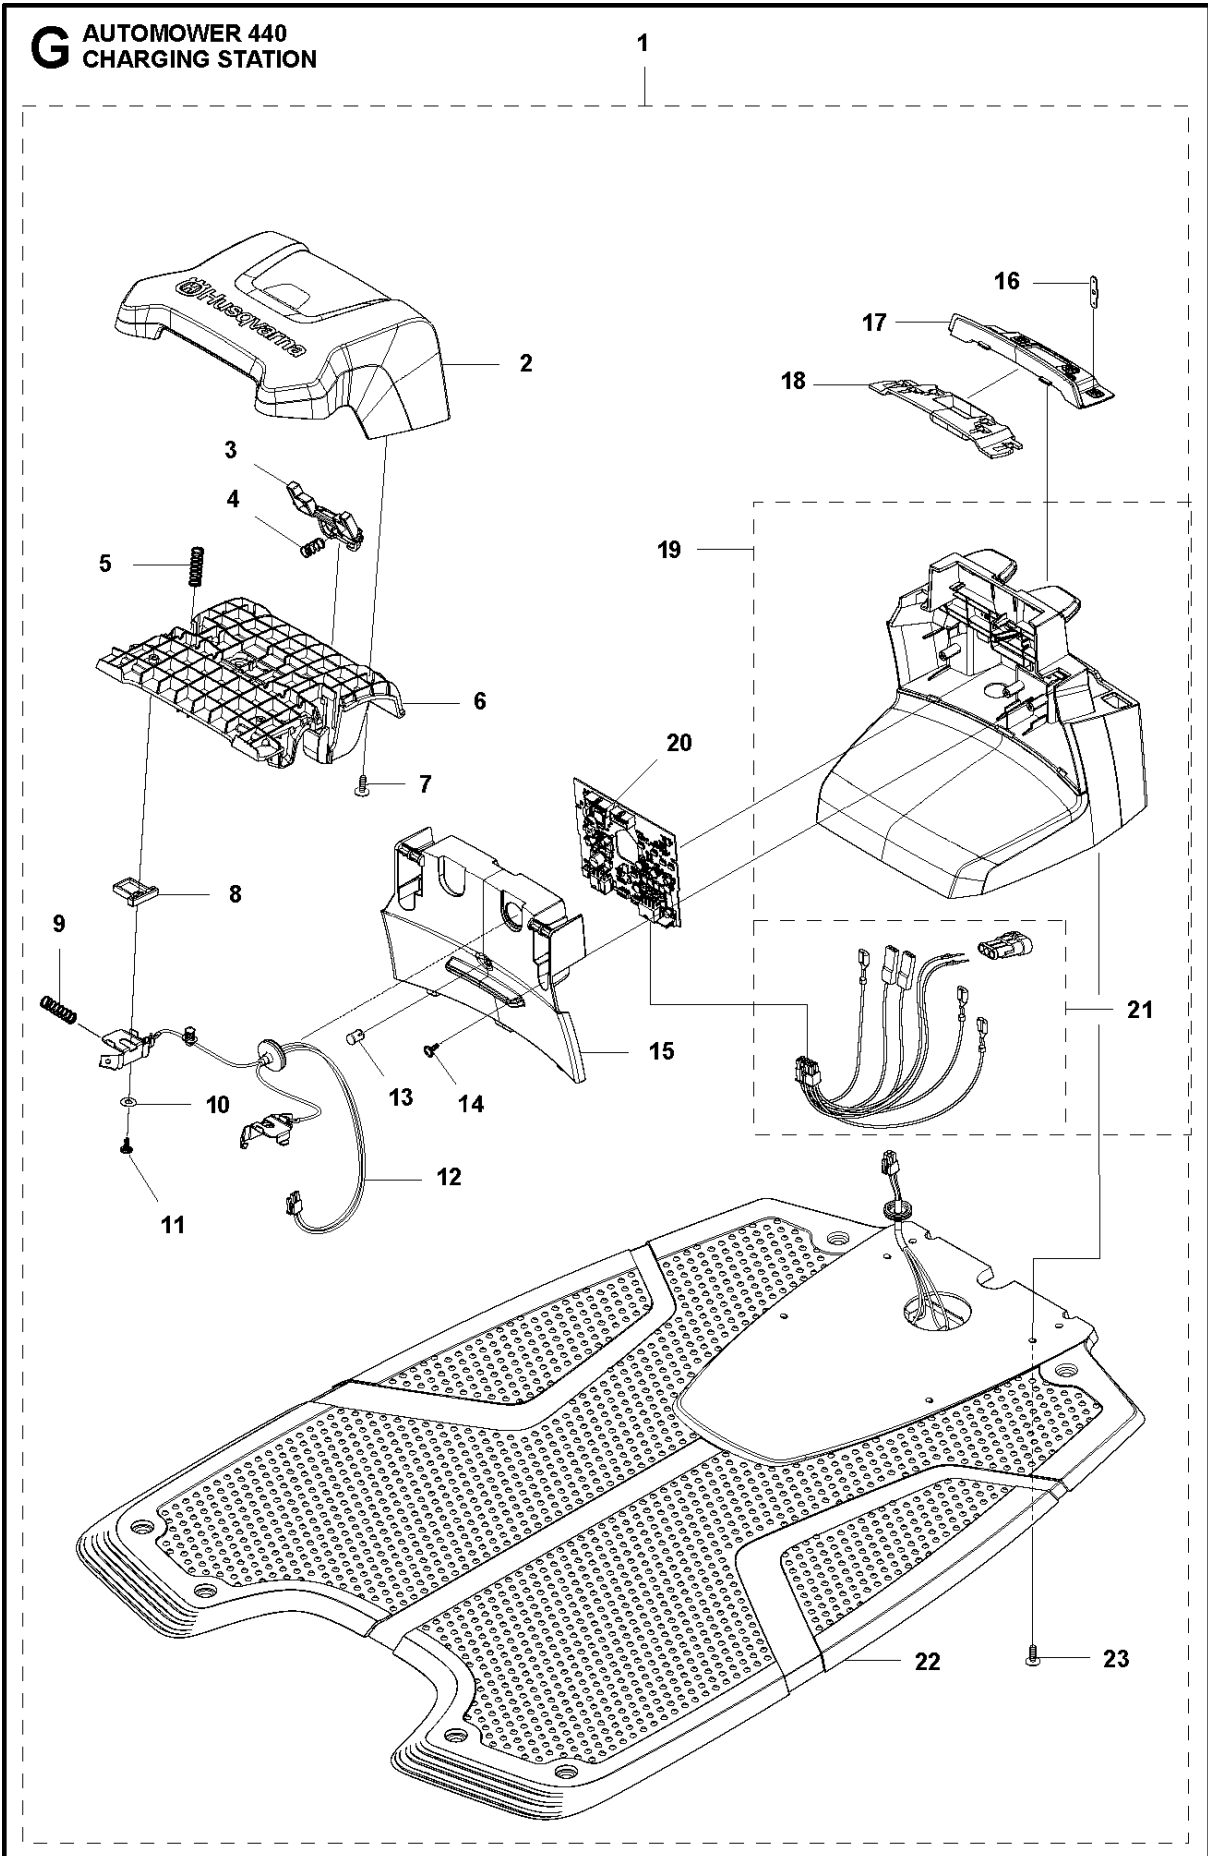

LADDSTATION

AUTOMOWER 440, 2019-

Ref	Artikelnr	Beskrivning	Anmärkning	ANT SATS AL
1	593 78 47-02	LADDSTATION	Charging Station	1
2	579 44 82-03	HATT	Cap	1
3	579 46 24-02	KNAPP	Button	1
4	574 48 70-01	FJÄDER	Spring	1
5	580 51 14-01	FJÄDER	Spring	2
6	579 45 80-04	RAM	Frame	1
7	575 54 33-14	SCREW	Screw	4
8	579 46 05-01	DISTANSBRICKA	Distance	2
9	580 51 14-01	FJÄDER	Spring	2
10	734 11 37-41	BRICKA	Washer	2
11	575 54 33-14	SCREW	Screw	2
12	585 53 95-02	KABLAGE KPL	Loom Charging Contact	1
13	590 21 72-01	LINS	Lens	1
14	575 54 33-14	SCREW	Screw	2
15	579 45 97-04	LOCK	Lid	1
16	580 50 41-01	POLSKO	Terminal	4
17	579 45 98-02	PANEL	Panel	1
18	579 45 99-01	HÅLLARE	Holder	1
19	588 18 88-01	HUS KPL	Housing KIT	1
20	592 89 45-01	KRETSKORT	PCBA Charging Station	1
21	588 47 89-01	KABELSATS	Wiring CS	1
22	590 09 40-01	BASE ASSY	Charging Plate	1
23	575 54 33-14	SCREW	Screw	4