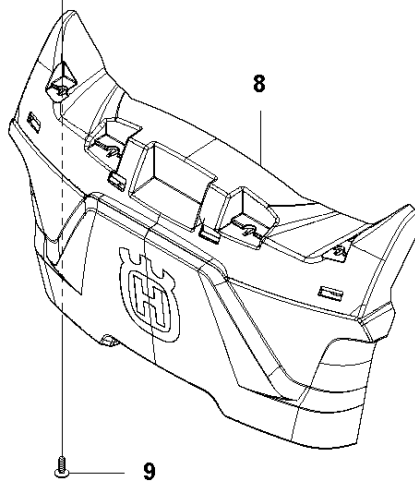

# SPARE PARTS LIST

ROBOTIC LAWN MOWERS

AUTOMOWER 440, 2019-

**A** AUTOMOWER 440  
COVER

Ref	Artikelnr	Beskrivning	Anmärkning	ANT SATS AL
1	581 62 04-05	BODY KIT	Body KIT	1
2	587 42 35-01	DEKAL	Decal	1
3	580 52 68-01	HATT	Cap	4
4	586 35 97-01	DEKAL	Label	1
5	585 53 92-04	KABLAGE KPL	Charging Plate Wiring	1
6	501 06 56-02	HÅLLARE KPL	Holder ASSY	1
7	575 54 33-14	SCREW	Screw	1
8	579 51 98-02	STÖTFÅNGARE	Bumper	1
9	574 45 01-01	SKRUV ITXPANT	Screw	4

**C** AUTOMOWER 440  
CENTER CONSOL

Ref	Artikelnr	Beskrivning	Anmärkning	ANT SATS AL
1	588 79 75-06	KÅPA	Cover	1
2	579 45 85-01	LUCKA	Hatch	1
3	579 45 81-01	KNAPP	Button	1
4	575 54 33-14	SCREW	Screw	2
5	501 06 58-01	HINGE KIT	Hinge KIT	1
6	575 54 33-14	SCREW	Screw	2
7	579 62 79-01	TANGENTBORD	Keyboard	1
8	581 62 06-01	TÄCKLOCKSSATS	Cover KIT	1
9	535 13 01-01	FJÄDER	Spring	2
10	574 87 47-06	TÄTNINGSLIST	Sealing Strip (1 pcs, 5 mm)	1
11	574 48 03-02	BRYTARE	Switch	1
12	501 06 60-01	LOCK KIT	Locking Plate KIT	1
13	575 54 33-14	SCREW	Screw	1
14	575 54 33-14	SCREW	Screw	1
15	575 54 33-14	SCREW	Screw	3
16	581 62 07-01	SUPPORT KIT	Support KIT	1
17	592 91 04-01	KRETSKORT	Printed Circuit ASSY	1