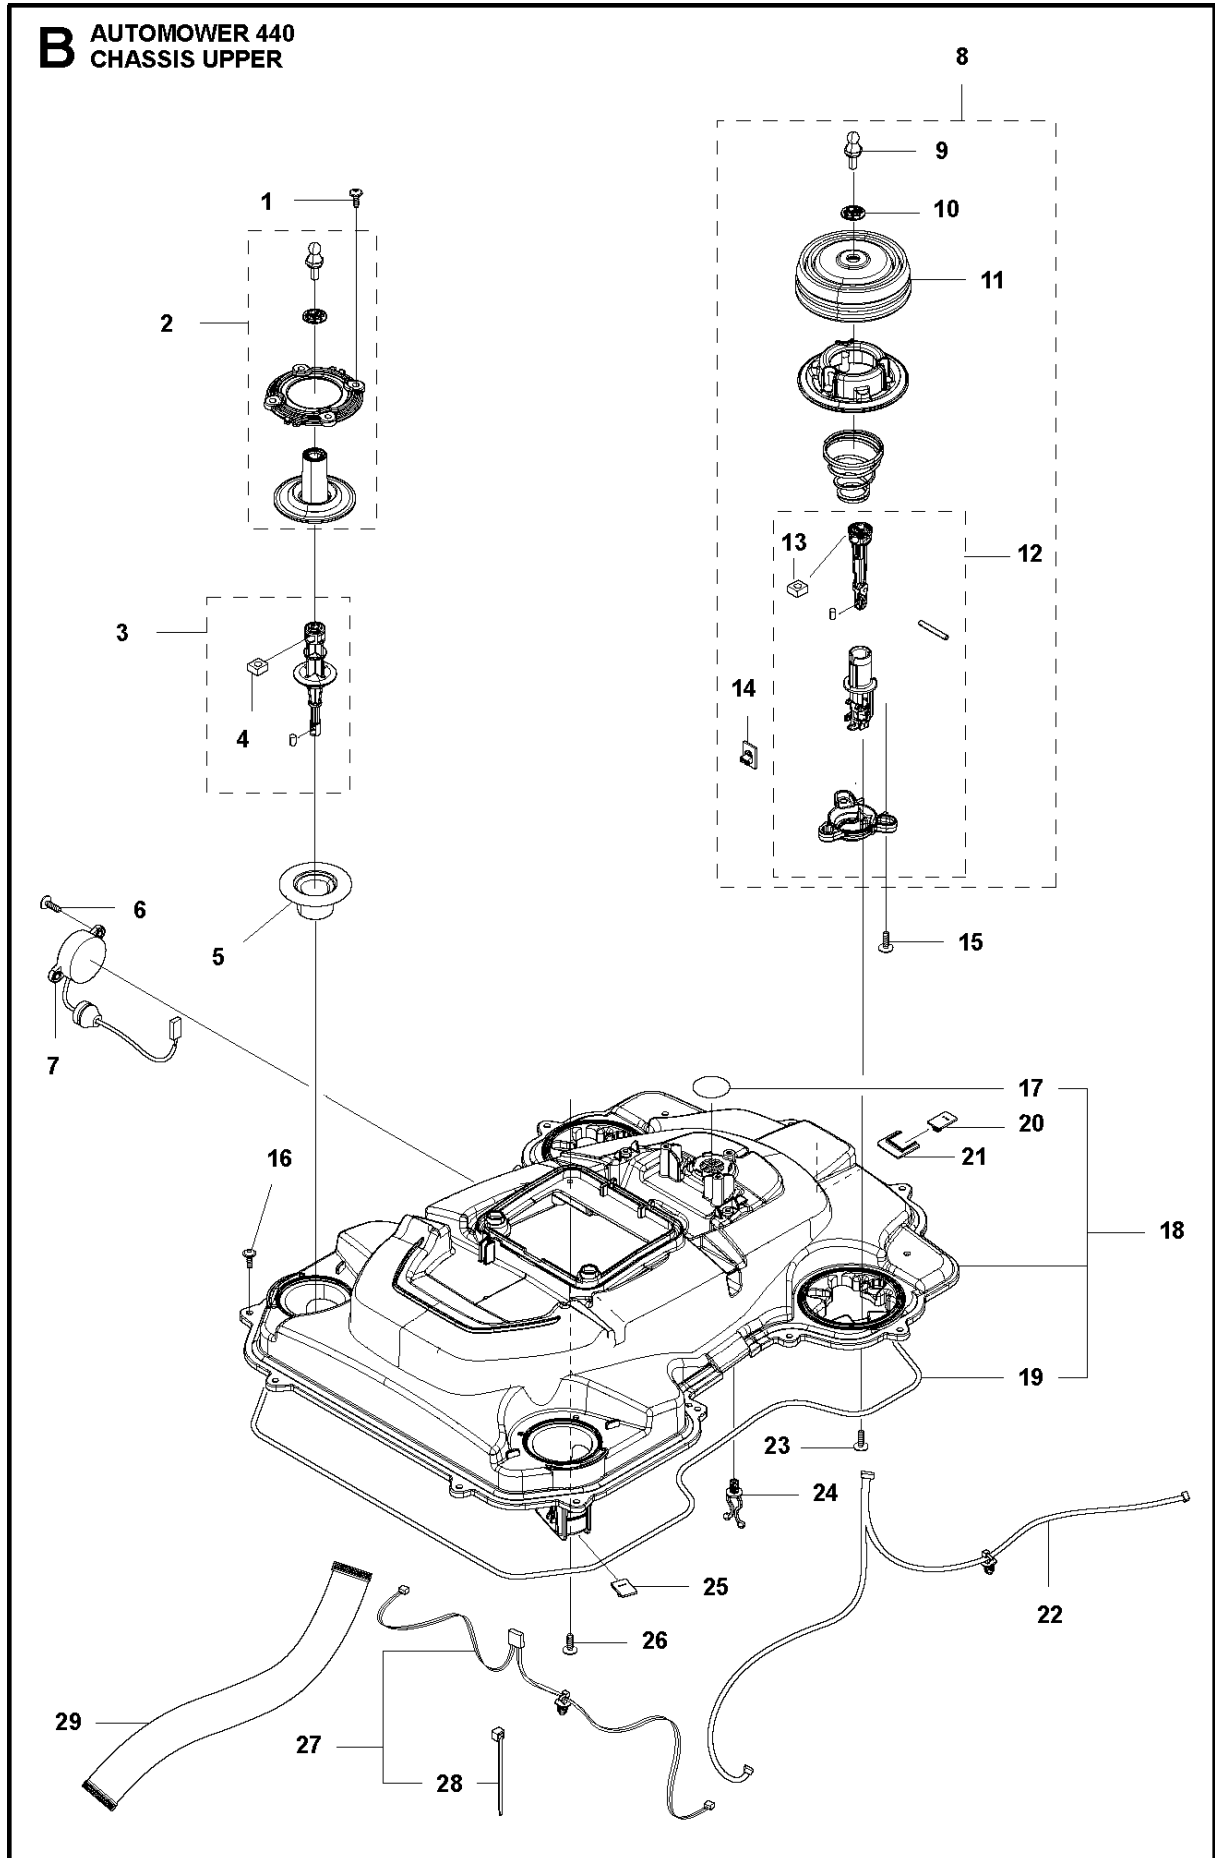

B AUTOMOWER 440
CHASSIS UPPER

Ref	Artikelnr	Beskrivning	Anmärkning	ANT SATS AL
1	574 45 01-01	SKRUV ITXPANT	Screw	8
2	501 06 13-01	JOYSTICK KIT	Joystick KIT Rear	2
3	501 12 26-02	JOYSTICK KIT	Column KIT	2
4	503 22 66-01	MUTTER 4-KANT	Square Nut	2
5	535 14 32-01	UTSLAGSBEGRÄNSARE	Deflection Limiter	2
6	575 54 33-14	SCREW	Screw	2
7	579 70 63-02	BUZZER	Buzzer	1
8	581 62 09-03	JOYSTICK KIT	Joystick KIT	2
9	580 52 67-01	STUD	Stud	2
10	579 52 57-01	BRICKA	Washer	2
11	579 47 46-01	BÄLG	Bellows	2
12	587 44 88-02	JOYSTICK KIT	Rod KIT	2
13	503 22 66-01	MUTTER 4-KANT	Square Nut	2
14	592 85 23-01	KRETSKORT	Printed Circuit ASSY	2
15	575 54 33-14	SCREW	Screw	6
16	574 45 01-01	SKRUV ITXPANT	Screw	14
17	577 75 37-01	LUFTFILTER	Air Filter KIT 10 pcs	1
18	581 62 08-02	CHASSIS KIT	Chassis KIT	1
19	574 87 47-05	TÄTNINGSLIST	Sealing Strip (1 pcs, 5 mm)	1
20	592 85 24-01	KRETSKORT	Printed Circuit ASSY	1
21	587 83 49-01	KLÄMMA	Clip	1
22	581 66 09-01	LOOM KIT	Loom KIT	1
23	574 45 01-01	SKRUV ITXPANT	Screw	6
24	580 68 29-01	HÅLLARE	Holder	2
25	579 66 91-01	KRETSKORT	Printed Circuit ASSY	1
26	575 54 33-14	SCREW	Screw	4
27	581 62 11-01	LOOM KIT	Loom KIT	1
28	900 23 87-08	BUNTBAND	Tie Wrap	1
29	579 70 62-01	KABLAGE KPL	Loom	1