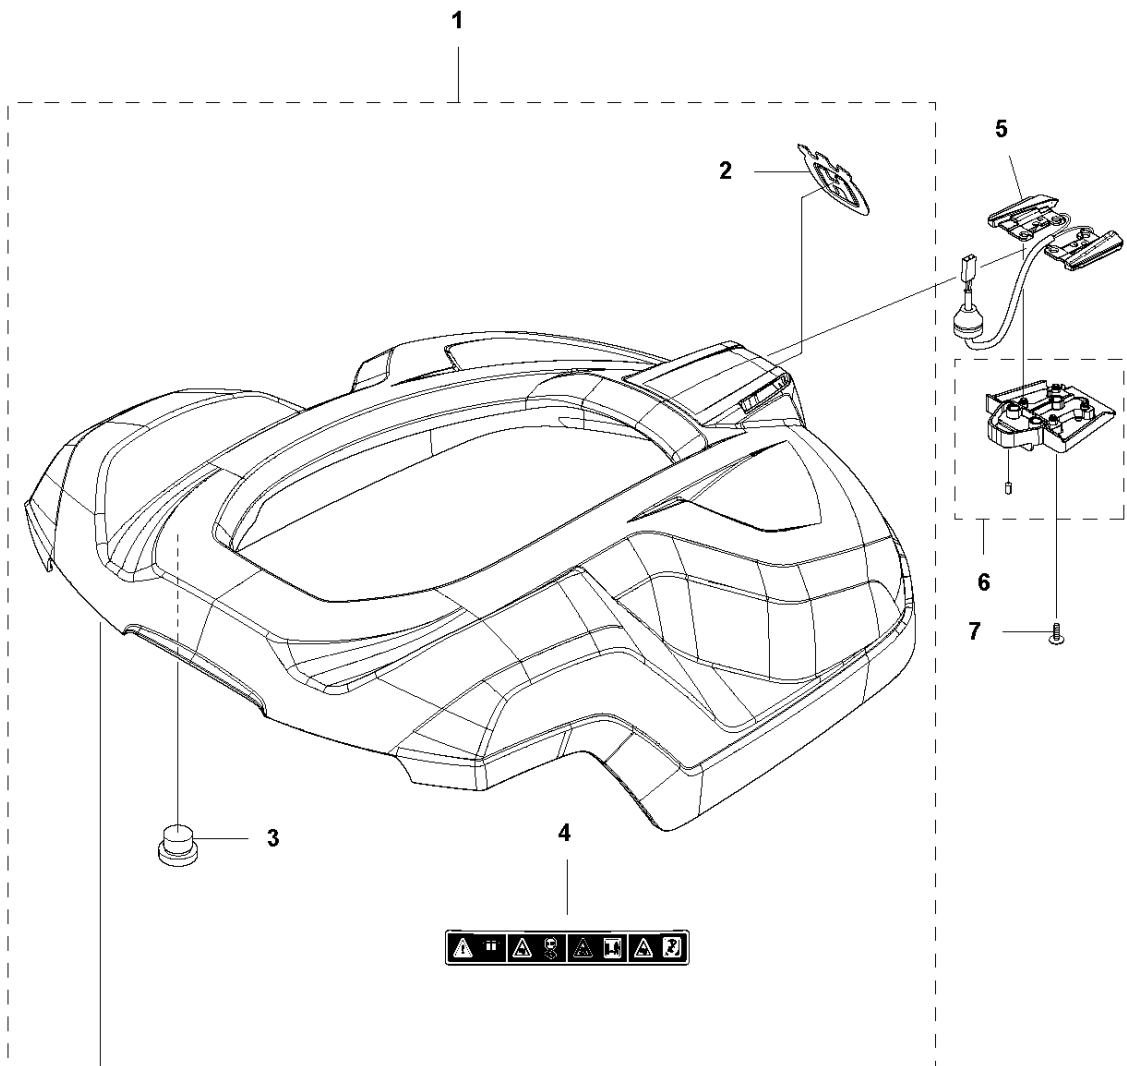

# SPARE PARTS LIST

ROBOTIC LAWN MOWERS

AUTOMOWER 440, 2019-

**A** AUTOMOWER 440  
COVER

Ref	Artikelnr	Beskrivning	Anmärkning	ANT SATS AL
1	581 62 04-05	BODY KIT	Body KIT	1
2	587 42 35-01	DEKAL	Decal	1
3	580 52 68-01	HATT	Cap	4
4	586 35 97-01	DEKAL	Label	1
5	585 53 92-04	KABLAGE KPL	Charging Plate Wiring	1
6	501 06 56-02	HÅLLARE KPL	Holder ASSY	1
7	575 54 33-14	SCREW	Screw	1
8	579 51 98-02	STÖTFÅNGARE	Bumper	1
9	574 45 01-01	SKRUV ITXPANT	Screw	4