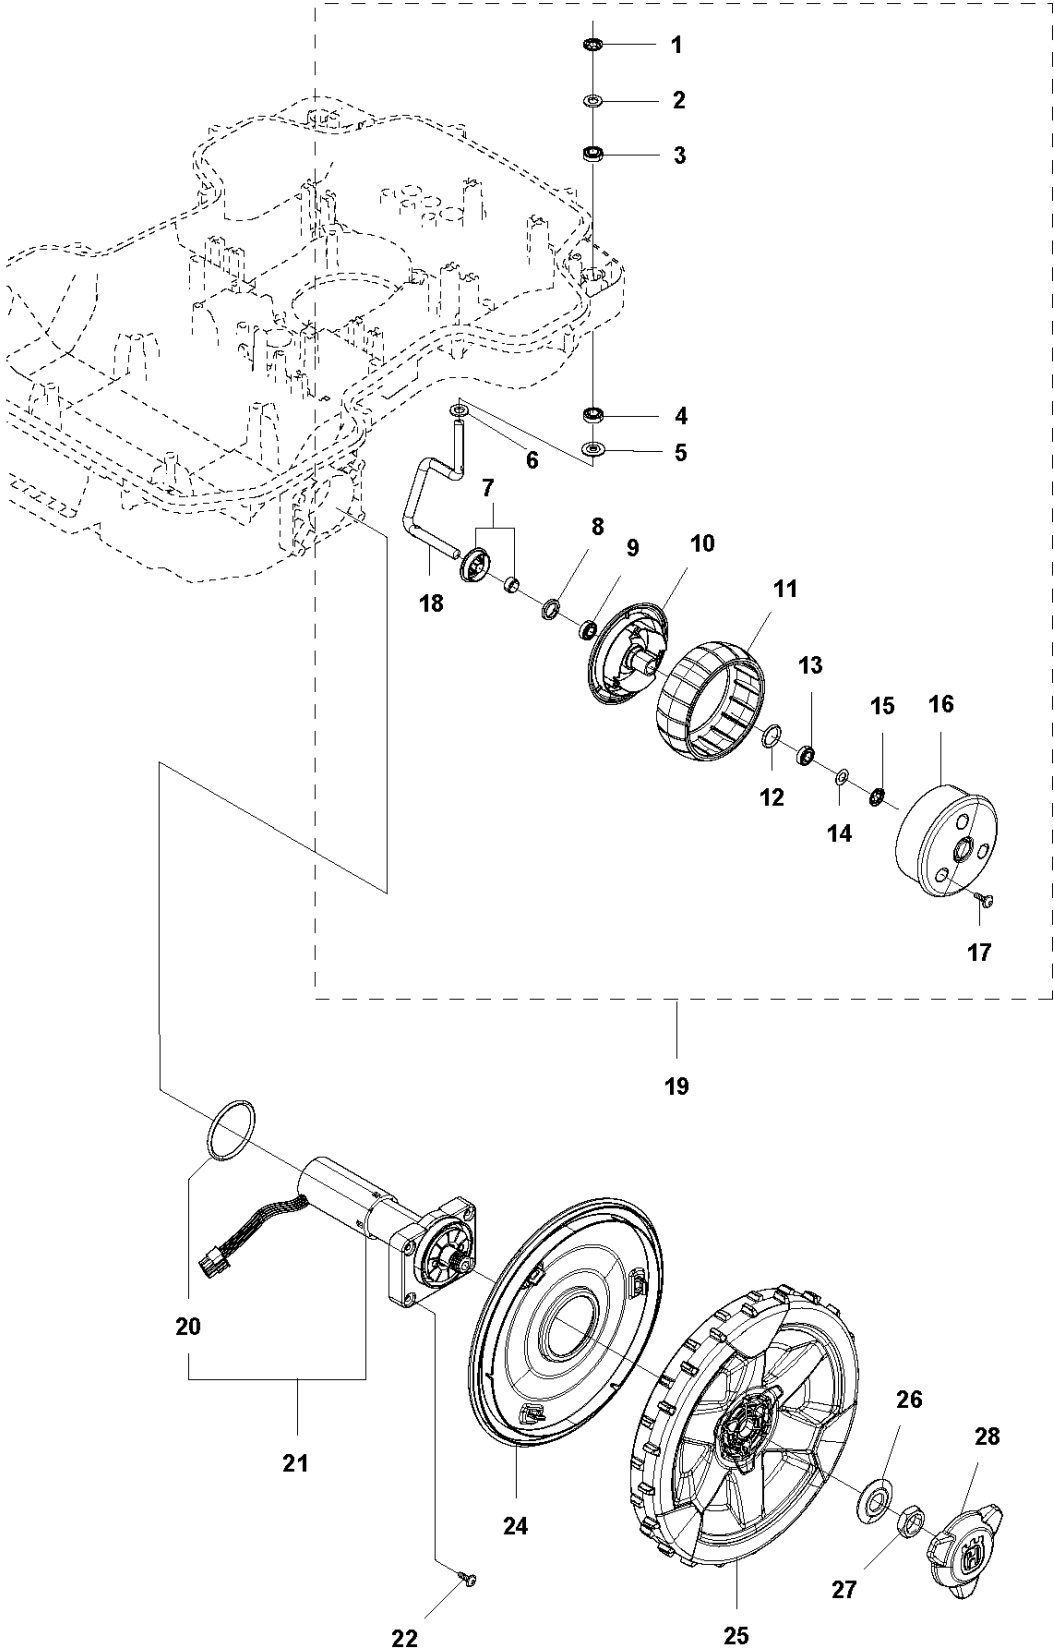

E AUTOMOWER 440
WHEELS & TIRES

Ref	Artikelnr	Beskrivning	Anmärkning	ANT SATS AL
1	576 01 93-02	LÅSBRICKA	Lock Washer	2
2	580 76 46-01	BRICKA	Washer	2
3	580 60 51-01	KULLAGER	Ball Bearing	2
3	597 79 56-01	KULLAGER	Tube 50 pcs	1
4	580 60 51-01	KULLAGER	Ball Bearing	2
4	597 79 56-01	KULLAGER	Tube 50 pcs	1
5	535 08 78-03	BRICKA	Washer	2
6	580 76 46-01	BRICKA	Washer	2
7	581 62 15-01	SHIELD KIT	Shield KIT	2
8	580 48 71-01	TÄTNING	Sealing	2
9	580 60 51-01	KULLAGER	Ball Bearing	2
9	597 79 56-01	KULLAGER	Tube 50 pcs	1
10	579 45 71-01	HJUL	Wheel Inside	2
11	574 44 98-01	HJUL	Tire	2
12	580 44 51-01	O-RING	O-ring	2
13	580 60 51-01	KULLAGER	Ball Bearing	2
13	597 79 56-01	KULLAGER	Tube 50 pcs	1
14	580 76 46-01	BRICKA	Washer	2
15	576 01 93-02	LÅSBRICKA	Lock Washer	2
16	579 45 72-01	HJUL	Wheel Outside	2
17	575 54 33-14	SCREW	Screw	6
18	580 33 61-01	SPINDEL	Spindle	2
19	581 62 14-01	HJUL KIT	Front Wheel KIT	2
20	580 44 39-02	O-RING	O-ring	2
21	581 62 13-05	MOTOR KIT	Wheel Motor ASSY	2
22	574 45 01-01	SKRUV ITXPANT	Screw	8
24	582 27 60-01	KÅPA	Cover	2
25	582 28 02-01	HJUL KPL	Rear Wheel	2
26	586 21 06-01	BRICKA	Spring Washer	2
27	731 43 24-01	HEXAGON TUNN MUTTER	Thin Nut	2
28	579 50 55-02	NAVKAPSEL	Hub Cap	2