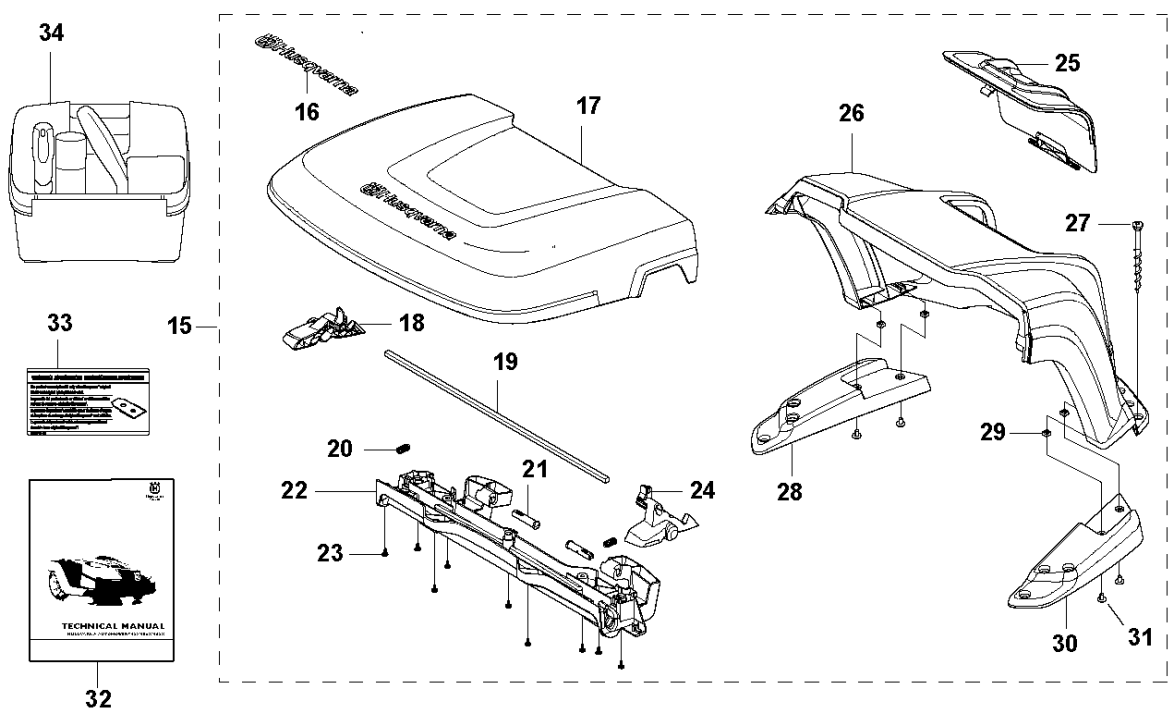

**AUTOMOWER 440
ACCESSORIES**

Ref	Artikelnr	Beskrivning	Anmärkning	ANT SATS AL
1	586 66 23-05	GPS MODULE	Automower Connect KIT	1
3	577 85 81-03	DVD	DVD Autocheck EXP	1
4	577 51 81-02	KABEL	Service Cable (USB)	1
5	577 60 68-01	TESTUTRUSTNING	Interruption Detector	1
6	522 91 67-01	VÄSKA	Bag	1
7	588 40 84-01	LADDARE	Quick Charger with Battery Test	1
8	588 20 26-01	KABLAGE KPL	Cable Quick Charger	1
9	580 68 95-02	DEKAL	Warranty Seal 1pcs	1
10	585 01 97-02	WALL HANGER	Wall Hanger	1
12	581 90 31-02	BORSTSATS	Brush KIT incl. Brush, 6 pcs	
13	581 88 97-02	WHEEL KIT	Rear Wheel KIT incl. Brush KIT	1
14	581 98 20-02	BORSTSATS	Brush, 6 pcs	1
15	585 01 94-01	HUS	House KIT	1
16	577 46 90-01	DEKAL	Decal	1
17	586 88 58-01	KIT	Cover Lid	1
18	585 32 40-02	HANDTAG	Handle Left	1
19	585 32 41-01	STÅNG	Steel Rod	1
20	580 51 14-01	FJÄDER	Spring	2
21	585 34 15-01	GÅNGJÄRNSPINNE	Hinge Pin	2
22	585 34 16-01	BALK	Beam	1
23	575 54 33-14	SCREW	Screw	9
24	585 32 40-01	HANDTAG	Handle Right	1
25	585 32 36-01	LUCKA	Hatch	1
26	585 32 34-01	KÅPA	Cover Base	1
27	575 23 86-01	SCREW KIT	Screw KIT, 6 pcs	1
28	585 32 38-02	STÖD	Support Base Left	1
29	503 22 66-01	MUTTER 4-KANT	Square Nut	4
30	585 32 38-01	STÖD	Support Base Right	1
31	535 12 93-03	SKRUV IHPANM	Screw	4
32	115 81 90-01	VERKSTADSHANDBOK	Technical Handbook -420, 430X, 450X Swedish	1
32	115 81 90-06	VERKSTADSHANDBOK	Technical Handbook -420, 430X, 450X Danish	1
32	115 81 90-11	VERKSTADSHANDBOK	Technical Handbook -420, 430X, 450X Finnish	1
32	115 81 90-21	VERKSTADSHANDBOK	Technical Handbook -420, 430X, 450X Norwegian	1
32	115 81 90-26	VERKSTADSHANDBOK	Technical Handbook -420, 430X, 450X English	1
32	115 81 90-31	VERKSTADSHANDBOK	Technical Handbook -420, 430X, 450X French	1
32	115 81 90-36	VERKSTADSHANDBOK	Technical Handbook -420, 430X, 450X Dutch	1
32	115 81 90-41	VERKSTADSHANDBOK	Technical Handbook -420, 430X, 450X Italian	1
32	115 81 90-46	VERKSTADSHANDBOK	Technical Handbook -420, 430X, 450X Spanish	1
32	115 81 90-51	VERKSTADSHANDBOK	Technical Handbook -420, 430X, 450X German	1
32	115819056	TBD	Technical Handbook -420, 430X, 450X Russian	1
32	115819058	TBD	Technical Handbook -420, 430X, 450X Hungarian	1
32	115819059	TBD	Technical Handbook -420, 430X, 450X Portuguese	1
32	115819061	TBD	Technical Handbook -420, 430X, 450X Polish	1
32	115819062	TBD	Technical Handbook -420, 430X, 450X Romanian	1
32	115819063	TBD	Technical Handbook -420, 430X, 450X Estonian	1
32	115819064	TBD	Technical Handbook -420, 430X, 450X Latvian	1