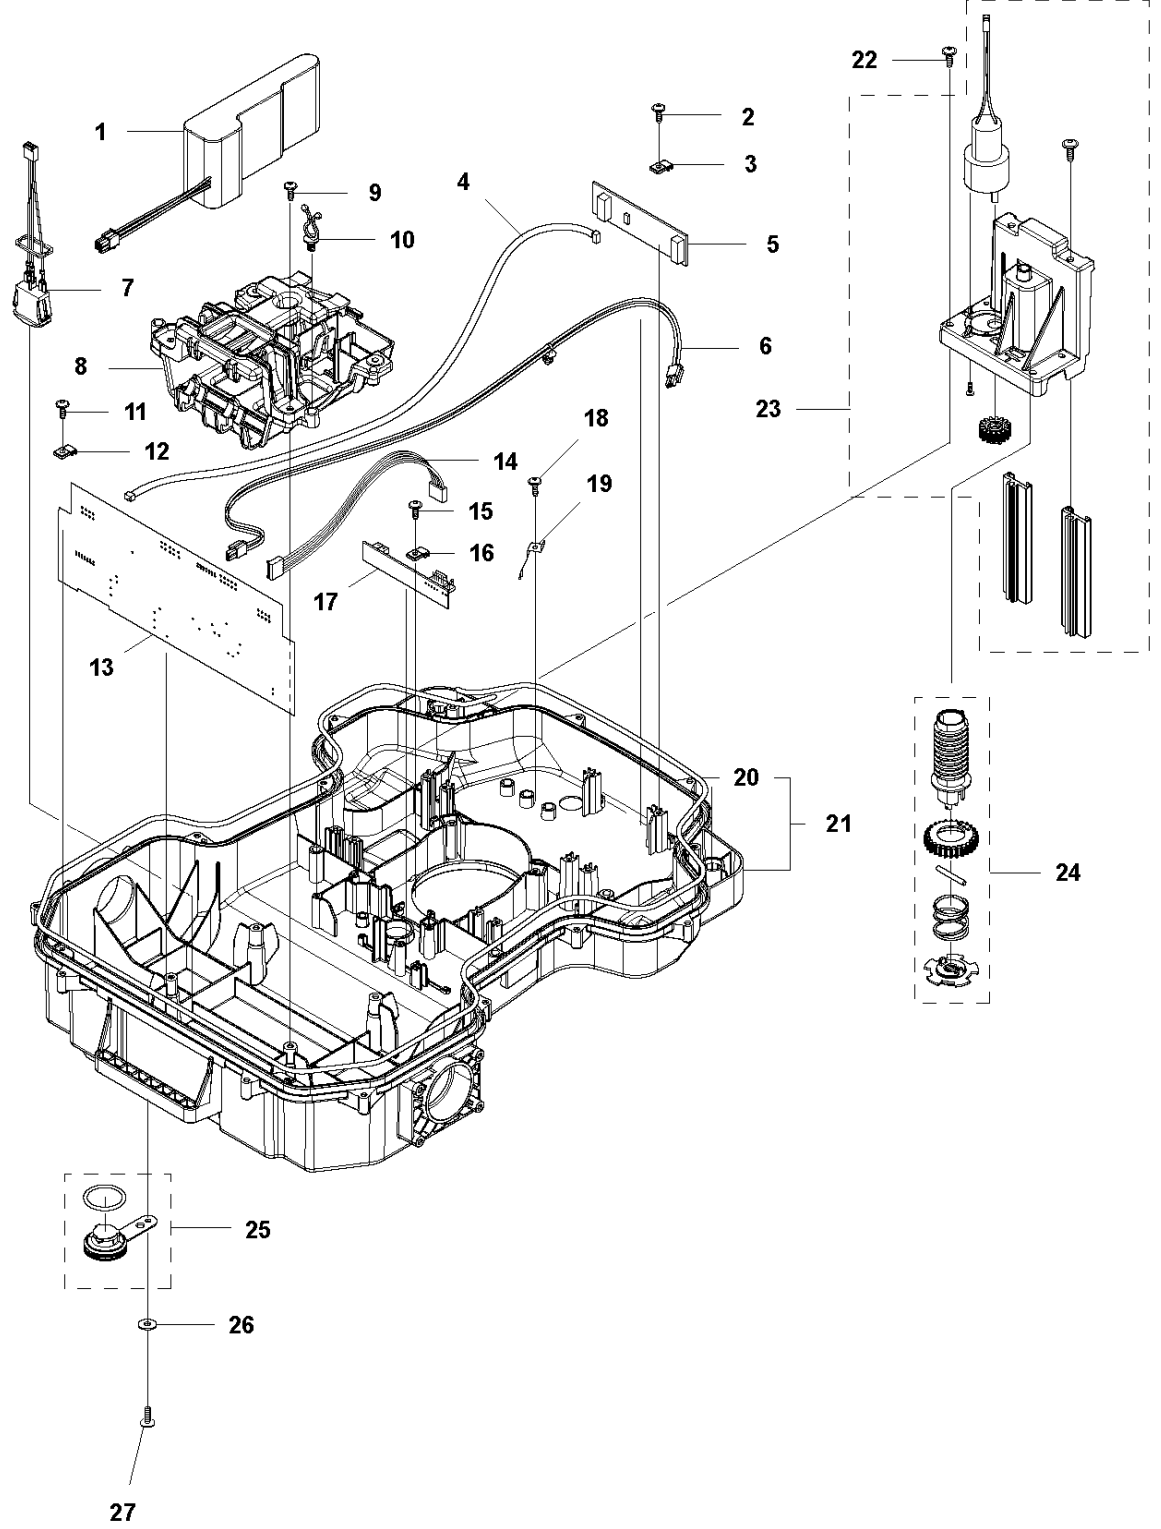

D AUTOMOWER 440
CHASSIS LOWER

Ref	Artikelnr	Beskrivning	Anmärkning	ANT SATS AL
1	589 58 57-01	BATTERI	Battery	2
2	575 54 33-14	SCREW	Screw	2
3	579 52 94-01	ÖVERFALL	Clamp	2
4	579 70 82-01	KABLAGE KPL	Loom	1
5	592 85 27-01	KRETSKORT	Printed Circuit ASSY	1
6	580 37 07-02	LOOM	Loom	1
7	579 70 87-01	KABLAGE KPL	Switch, On Off	1
8	580 60 96-02	HÅLLARE	Holder	1
9	574 45 01-01	SKRUV ITXPANT	Screw	5
10	580 68 29-01	HÅLLARE	Holder	7
11	575 54 33-14	SCREW	Screw	2
12	579 52 94-01	ÖVERFALL	Clamp	2
13	592 85 26-01	KRETSKORT	Printed Circuit ASSY	1
14	579 70 80-01	KABLAGE KPL	Loom	1
15	575 54 33-14	SCREW	Screw	1
16	579 52 94-01	ÖVERFALL	Clamp	1
17	579 72 85-02	KRETSKORT	Printed Circuit ASSY	1
18	575 54 33-14	SCREW	Screw	2
19	581 55 61-01	FJÄDER	Spring	2
20	574 87 47-05	TÄTNINGSLIST	Sealing Strip (1 pcs, 5 mm)	1
21	581 62 17-01	CHASSIS KIT	Chassis KIT	1
22	575 54 33-14	SCREW	Screw	4
23	501 06 83-01	MOTOR KPL	Motor ASSY	1
24	581 62 16-01	SCREW KIT	Screw KIT	1
25	581 62 12-02	PLUG KIT	Plug KIT	1
26	734 11 37-41	BRICKA	Washer	1
27	574 45 01-01	SKRUV ITXPANT	Screw	1