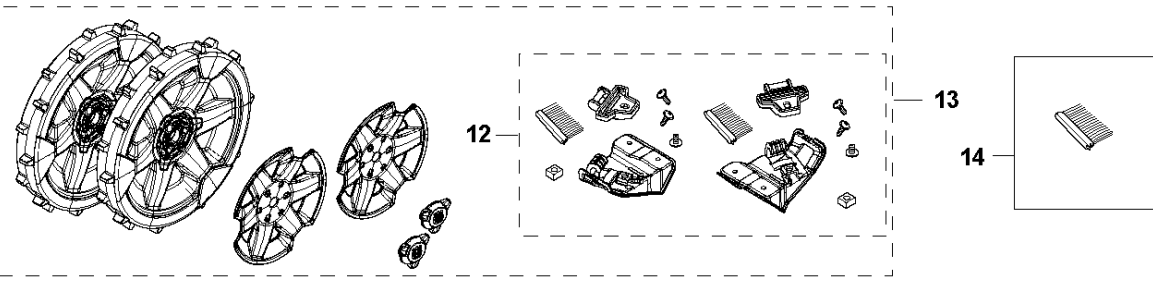

**AUTOMOWER 440
ACCESSORIES**

Ref	Artikelnr	Beskrivning	Anmärkning	ANT SATS AL
1	586 66 23-05	GPS MODULE	Automower Connect KIT	1
3	577 85 81-03	DVD	DVD Autocheck EXP	1
4	577 51 81-02	KABEL	Service Cable (USB)	1
5	577 60 68-01	TESTUTRUSTNING	Interruption Detector	1
6	522 91 67-01	VÄSKA	Bag	1
7	588 40 84-01	LADDARE	Quick Charger with Battery Test	1
8	588 20 26-01	KABLAGE KPL	Cable Quick Charger	1
9	580 68 95-02	DEKAL	Warranty Seal 1pcs	1
10	585 01 97-02	WALL HANGER	Wall Hanger	1
12	581 90 31-02	BORSTSATS	Brush KIT incl. Brush, 6 pcs	
13	581 88 97-02	WHEEL KIT	Rear Wheel KIT incl. Brush KIT	1
14	581 98 20-02	BORSTSATS	Brush, 6 pcs	1
15	585 01 94-01	HUS	House KIT	1
16	577 46 90-01	DEKAL	Decal	1
17	586 88 58-01	KIT	Cover Lid	1
18	585 32 40-02	HANDTAG	Handle Left	1
19	585 32 41-01	STÅNG	Steel Rod	1
20	580 51 14-01	FJÄDER	Spring	2
21	585 34 15-01	GÅNGJÄRNSPINNE	Hinge Pin	2
22	585 34 16-01	BALK	Beam	1
23	575 54 33-14	SCREW	Screw	9
24	585 32 40-01	HANDTAG	Handle Right	1
25	585 32 36-01	LUCKA	Hatch	1
26	585 32 34-01	KÅPA	Cover Base	1
27	575 23 86-01	SCREW KIT	Screw KIT, 6 pcs	1
28	585 32 38-02	STÖD	Support Base Left	1
29	503 22 66-01	MUTTER 4-KANT	Square Nut	4
30	585 32 38-01	STÖD	Support Base Right	1
31	535 12 93-03	SKRUV IHPANM	Screw	4
32	115 81 90-01	VERKSTADSHANDBOK	Technical Handbook -420, 430X, 450X Swedish	1
32	115 81 90-06	VERKSTADSHANDBOK	Technical Handbook -420, 430X, 450X Danish	1
32	115 81 90-11	VERKSTADSHANDBOK	Technical Handbook -420, 430X, 450X Finnish	1
32	115 81 90-21	VERKSTADSHANDBOK	Technical Handbook -420, 430X, 450X Norwegian	1
32	115 81 90-26	VERKSTADSHANDBOK	Technical Handbook -420, 430X, 450X English	1
32	115 81 90-31	VERKSTADSHANDBOK	Technical Handbook -420, 430X, 450X French	1
32	115 81 90-36	VERKSTADSHANDBOK	Technical Handbook -420, 430X, 450X Dutch	1
32	115 81 90-41	VERKSTADSHANDBOK	Technical Handbook -420, 430X, 450X Italian	1
32	115 81 90-46	VERKSTADSHANDBOK	Technical Handbook -420, 430X, 450X Spanish	1
32	115 81 90-51	VERKSTADSHANDBOK	Technical Handbook -420, 430X, 450X German	1
32	115819056	TBD	Technical Handbook -420, 430X, 450X Russian	1
32	115819058	TBD	Technical Handbook -420, 430X, 450X Hungarian	1
32	115819059	TBD	Technical Handbook -420, 430X, 450X Portuguese	1
32	115819061	TBD	Technical Handbook -420, 430X, 450X Polish	1
32	115819062	TBD	Technical Handbook -420, 430X, 450X Romanian	1
32	115819063	TBD	Technical Handbook -420, 430X, 450X Estonian	1
32	115819064	TBD	Technical Handbook -420, 430X, 450X Latvian	1