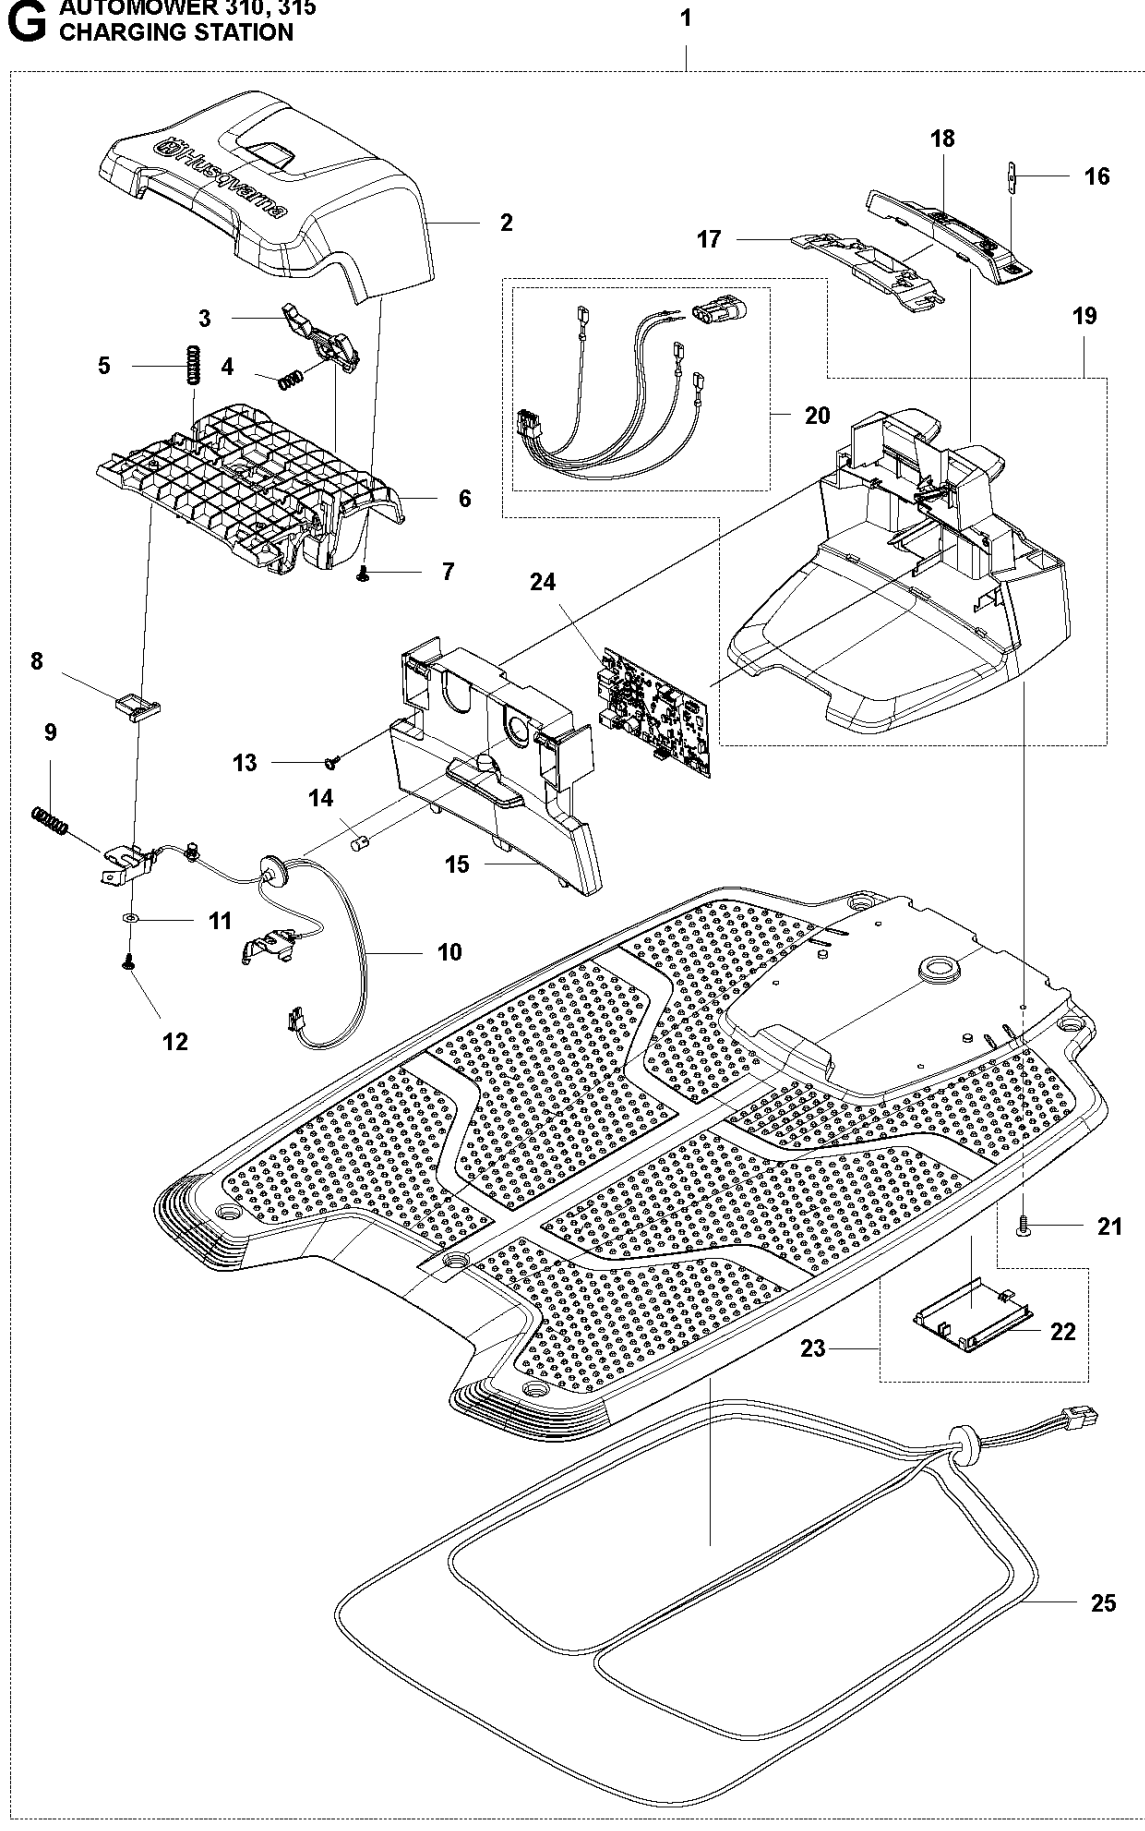

SPARE PARTS LIST

ROBOTIC LAWN MOWERS

AUTOMOWER 315, 2019-

A AUTOMOWER 310, 315
COVER

Ref	Artikelnr	Beskrivning	Anmärkning	ANT SATS AL
1	587 23 58-01	BODY KIT	Top Cover Grey	1
1	587 23 58-02	BODY KIT	Top Cover White	1
1	587 23 58-03	BODY KIT	Top Cover Orange	1
2	585 53 81-01	HUV	Hood 310	1
2	585 53 81-02	HUV	Hood 315	1
3	585 53 92-04	KABLAGE KPL	Charging Plate Wiring	1
4	587 44 86-02	HOLDER KIT	Holder KIT	1
5	574 45 01-01	SKRUV ITXPANT	Screw	1
6	587 44 85-01	BODY KIT	Body ASSY	1
7	587 41 94-02	FJÄDER	Spring Hood	1
8	580 52 68-01	HATT	Cap Snaploc	3
9	574 38 21-01	DEKAL	Crown	1
10	587 44 87-01	STÖTFÅNGARE	Bumper ASSY	1
11	586 35 97-01	DEKAL	Label Warning	1
12	574 45 01-01	SKRUV ITXPANT	Screw	2

G AUTOMOWER 310, 315
CHARGING STATION

Ref	Artikelnr	Beskrivning	Anmärkning	ANT	SATS
				AL	
1	585 16 40-02	LADDSTATION	Charging Station	1	
2	585 07 11-02	HATT	Cap	1	
3	579 46 24-02	KNAPP	Button - Release	1	
4	574 48 70-01	FJÄDER	Spring	1	
5	580 51 14-01	FJÄDER	Spring	2	
6	579 45 80-04	RAM	Frame	1	
7	575 54 33-14	SCREW	Screw	4	
8	579 46 05-01	DISTANSBRICKA	Distance	2	
9	580 51 14-01	FJÄDER	Spring	2	
10	585 53 95-02	KABLAGE KPL	Loom Charging Contact	1	
11	734 11 37-41	BRICKA	Washer	2	
12	575 54 33-14	SCREW	Screw	2	
13	575 54 33-14	SCREW	Screw	2	
14	590 21 72-01	LINS	Lens	1	
15	585 07 14-01	LOCK	Lid	1	
16	580 50 41-01	POLSKO	Terminal	3	
17	579 45 98-01	PAN	Panel	1	
18	579 45 99-01	HÅLLARE	Holder	1	
19	588 41 61-01	HUS KPL	Housing	1	
20	587 65 15-01	LOOM KIT	Loom	1	
21	575 54 33-14	SCREW	Screw	4	
22	585 91 93-01	KÅPA	Cover	1	
23	587 65 16-02	LADDPLATTA	Charging Plate KIT	1	
24	592 90 93-02	KRETSKORT	Printed Circuit ASSY	1	
25	590 52 72-01	KABLAGE KPL		1	1