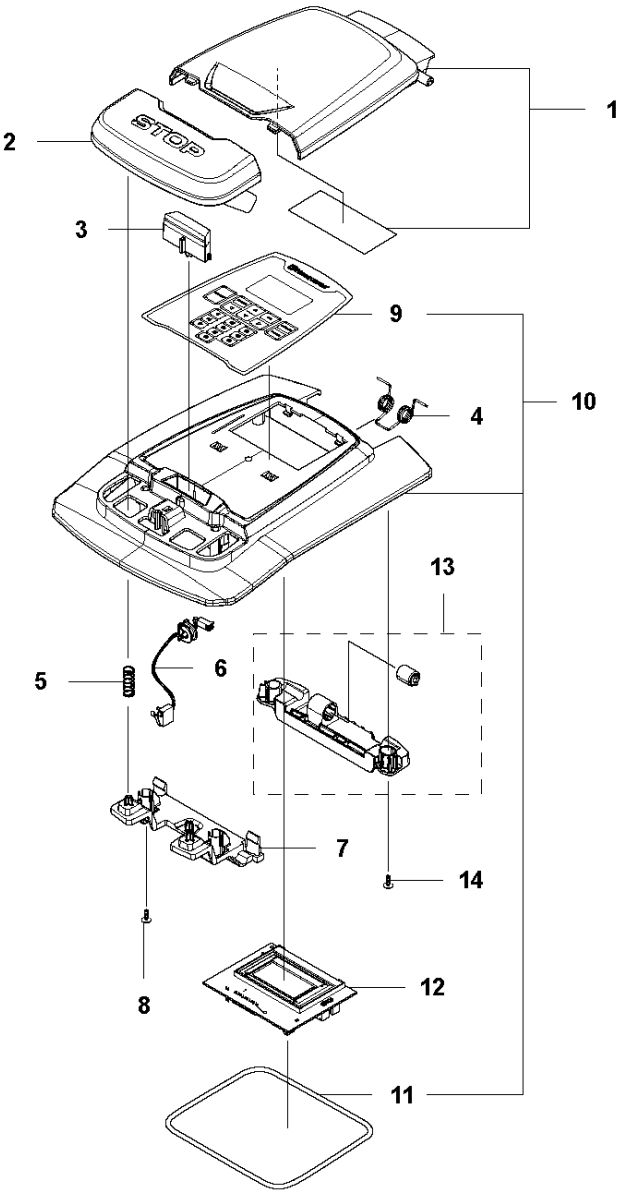

SPARE PARTS LIST

ROBOTIC LAWN MOWERS

AUTOMOWER 315, 2019-

A AUTOMOWER 310, 315
COVER

Ref	Artikelnr	Beskrivning	Anmärkning	ANT SATS AL
1	587 23 58-01	BODY KIT	Top Cover Grey	1
1	587 23 58-02	BODY KIT	Top Cover White	1
1	587 23 58-03	BODY KIT	Top Cover Orange	1
2	585 53 81-01	HUV	Hood 310	1
2	585 53 81-02	HUV	Hood 315	1
3	585 53 92-04	KABLAGE KPL	Charging Plate Wiring	1
4	587 44 86-02	HOLDER KIT	Holder KIT	1
5	574 45 01-01	SKRUV ITXPANT	Screw	1
6	587 44 85-01	BODY KIT	Body ASSY	1
7	587 41 94-02	FJÄDER	Spring Hood	1
8	580 52 68-01	HATT	Cap Snaploc	3
9	574 38 21-01	DEKAL	Crown	1
10	587 44 87-01	STÖTFÅNGARE	Bumper ASSY	1
11	586 35 97-01	DEKAL	Label Warning	1
12	574 45 01-01	SKRUV ITXPANT	Screw	2

C AUTOMOWER 310, 315
CENTER CONSOL

Ref	Artikelnr	Beskrivning	Anmärkning	ANT SATS AL
1	587 65 13-01	HATCH KIT	Hatch KIT	1
2	585 27 56-01	KNAPP	Stop Button	1
3	585 27 59-01	LÅS	Lock	1
4	585 25 54-01	VRIDFJÄDER	Torsion Spring	1
5	576 24 22-01	FJÄDER	Spring	3
6	574 48 03-02	BRYTARE	Switch	1
7	585 27 57-01	STÖD	Support Rear	1
8	575 54 33-14	SCREW	Screw	2
9	584 97 45-01	TANGENTBORD	"Keyboard 2.1"" Display 310"	1
9	584 97 46-01	TANGENTBORD	"Keyboard 2.8"" Display 315"	1
10	587 44 90-01	TÄCKLOCKSSATS	"Cover KIT 2.1"" Display 310"	1
10	587 44 90-02	TÄCKLOCKSSATS	"Cover KIT 2.8"" Display 315"	1
11	574 87 47-08	TÄTNINGSLIST	Sealing Strip (1 pcs, 5 mm)	1
12	592 91 01-01	KRETSKORT	"PCBA MMI 2.1"" Display 310"	1
12	592 91 02-01	KRETSKORT	"PCBA MMI 2.8"" Display 315"	1
13	501 10 61-01	SUPPORT KIT	Support KIT	1
14	575 54 33-14	SCREW	Screw	2