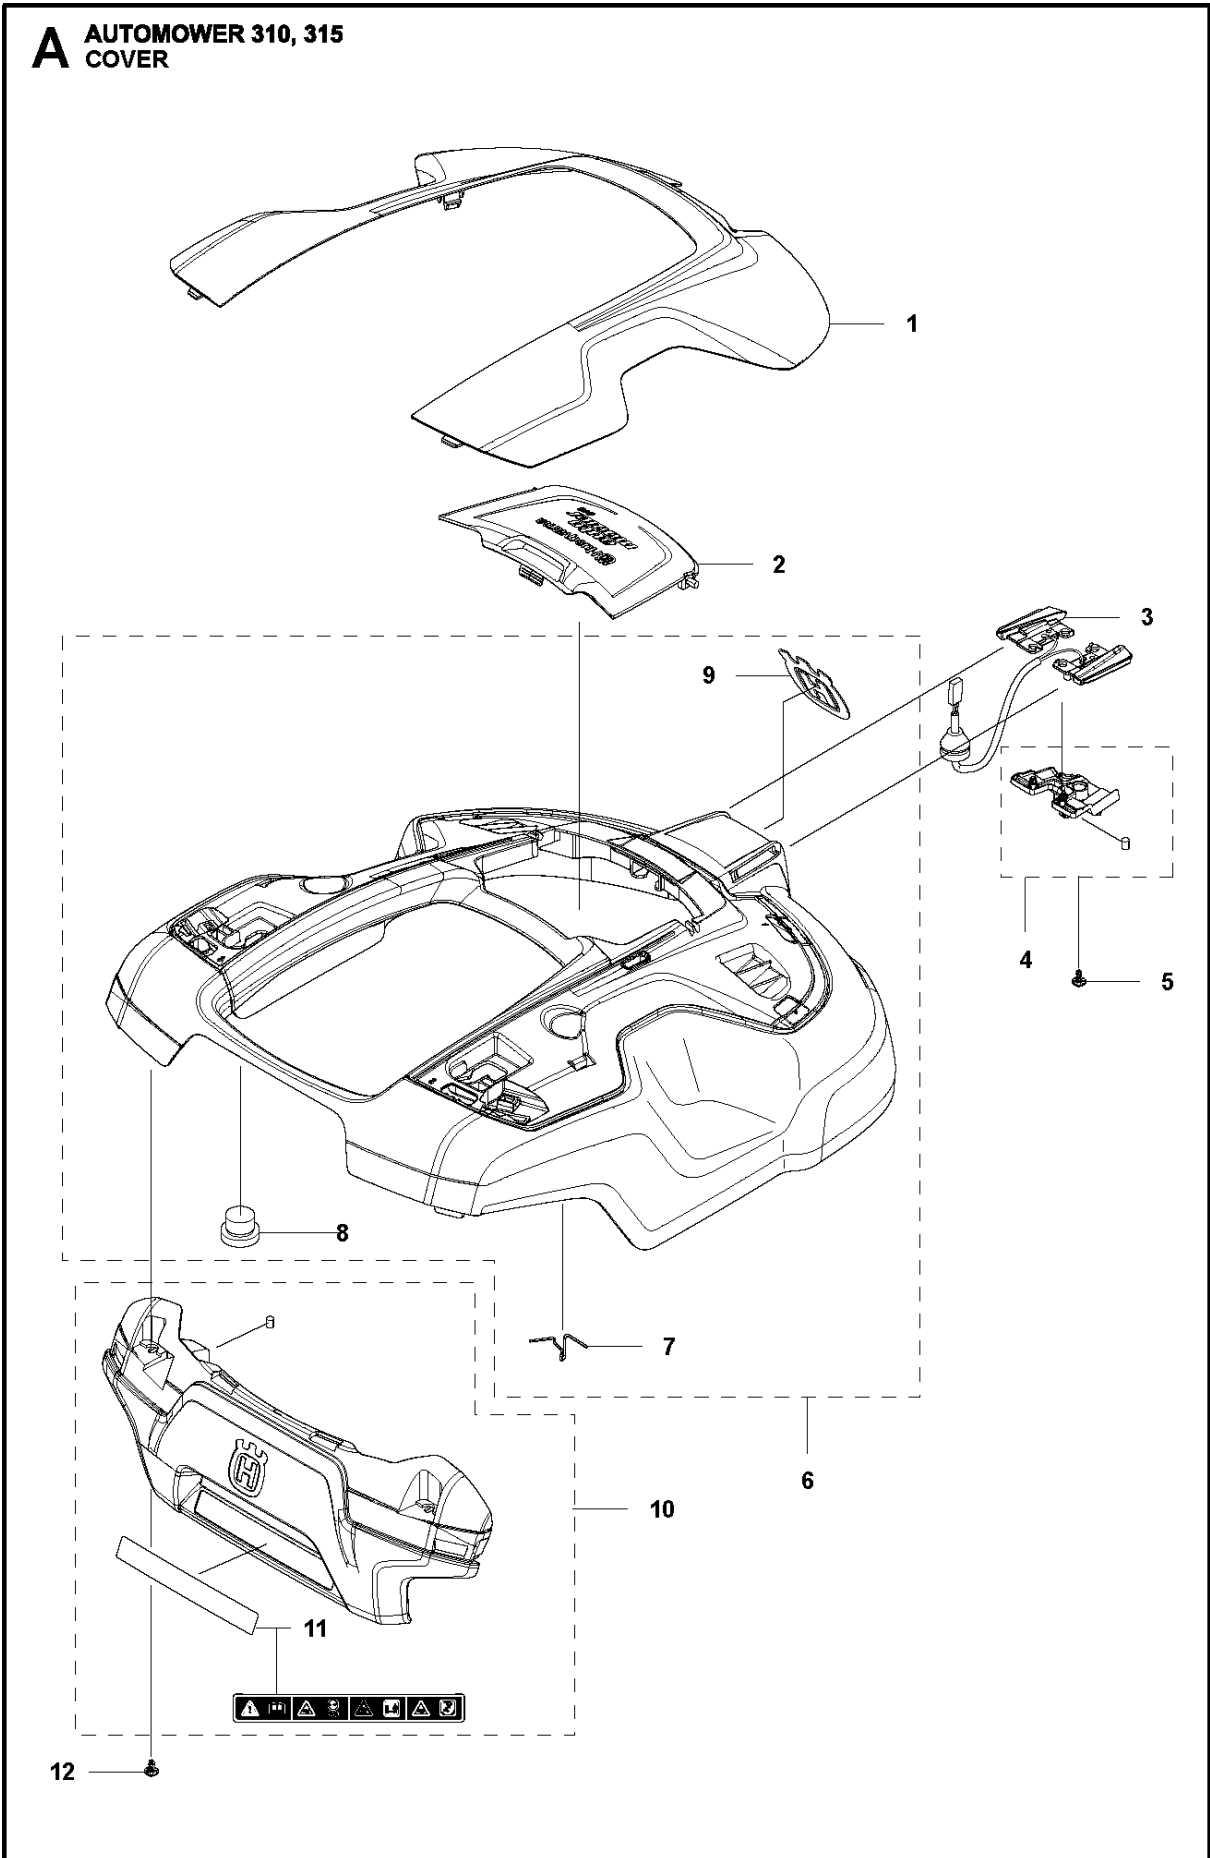

SPARE PARTS LIST

ROBOTIC LAWN MOWERS

AUTOMOWER 315, 2019-

A AUTOMOWER 310, 315
COVER

Ref	Artikelnr	Beskrivning	Anmärkning	ANT SATS AL
1	587 23 58-01	BODY KIT	Top Cover Grey	1
1	587 23 58-02	BODY KIT	Top Cover White	1
1	587 23 58-03	BODY KIT	Top Cover Orange	1
2	585 53 81-01	HUV	Hood 310	1
2	585 53 81-02	HUV	Hood 315	1
3	585 53 92-04	KABLAGE KPL	Charging Plate Wiring	1
4	587 44 86-02	HOLDER KIT	Holder KIT	1
5	574 45 01-01	SKRUV ITXPANT	Screw	1
6	587 44 85-01	BODY KIT	Body ASSY	1
7	587 41 94-02	FJÄDER	Spring Hood	1
8	580 52 68-01	HATT	Cap Snaploc	3
9	574 38 21-01	DEKAL	Crown	1
10	587 44 87-01	STÖTFÅNGARE	Bumper ASSY	1
11	586 35 97-01	DEKAL	Label Warning	1
12	574 45 01-01	SKRUV ITXPANT	Screw	2

C AUTOMOWER 310, 315
CENTER CONSOL

Ref	Artikelnr	Beskrivning	Anmärkning	ANT SATS AL
1	587 65 13-01	HATCH KIT	Hatch KIT	1
2	585 27 56-01	KNAPP	Stop Button	1
3	585 27 59-01	LÅS	Lock	1
4	585 25 54-01	VRIDFJÄDER	Torsion Spring	1
5	576 24 22-01	FJÄDER	Spring	3
6	574 48 03-02	BRYTARE	Switch	1
7	585 27 57-01	STÖD	Support Rear	1
8	575 54 33-14	SCREW	Screw	2
9	584 97 45-01	TANGENTBORD	"Keyboard 2.1"" Display 310"	1
9	584 97 46-01	TANGENTBORD	"Keyboard 2.8"" Display 315"	1
10	587 44 90-01	TÄCKLOCKSSATS	"Cover KIT 2.1"" Display 310"	1
10	587 44 90-02	TÄCKLOCKSSATS	"Cover KIT 2.8"" Display 315"	1
11	574 87 47-08	TÄTNINGSLIST	Sealing Strip (1 pcs, 5 mm)	1
12	592 91 01-01	KRETSKORT	"PCBA MMI 2.1"" Display 310"	1
12	592 91 02-01	KRETSKORT	"PCBA MMI 2.8"" Display 315"	1
13	501 10 61-01	SUPPORT KIT	Support KIT	1
14	575 54 33-14	SCREW	Screw	2