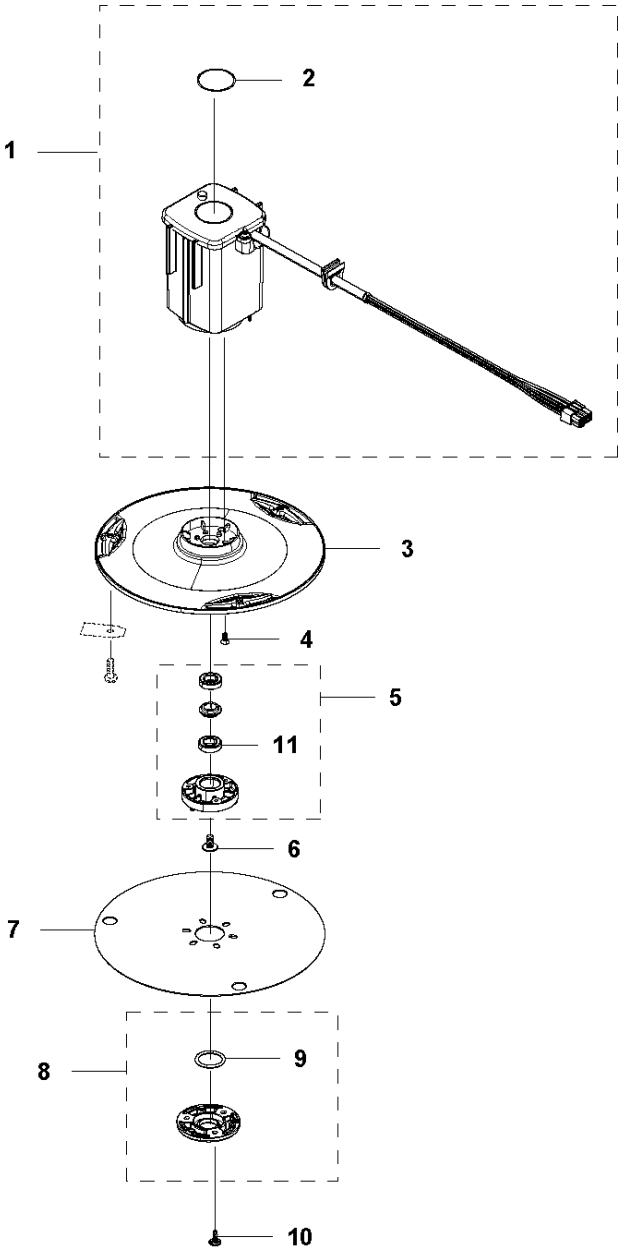

F AUTOMOWER 310, 315
BLADE MOTOR & CUTTING EQUIPMENT

KNIVMOTOR OCH SKÄRUTRUSTNING

AUTOMOWER 315, 2019-

Ref	Artikelnr	Beskrivning	Anmärkning	ANT SATS AL
2	577 75 37-01	LUFTFILTER	Air Filter	10
1	584 92 05-02	MOTOR KPL	Motor ASSY	1
3	585 29 69-02	KNIVDISK	Cutting Disk	1
4	590 50 87-01	SCREW	Screw	3
5	588 42 17-02	LAGERHUS KPL	Bearing Housing ASSY	1
6	535 07 60-01	SCREW	Screw	1
7	585 29 70-01	HASPLÅT	Skid Plate	1
8	587 44 96-01	TÄCKLOCKSSATS	Bearing Cover	1
9	585 29 75-01	O-RING	O-Ring	1
10	575 54 33-14	SCREW	Screw	3
11	535 07 57-03	KULLAGER		1
11	593 08 08-01	KULLAGER	Tube 50 pcs	1