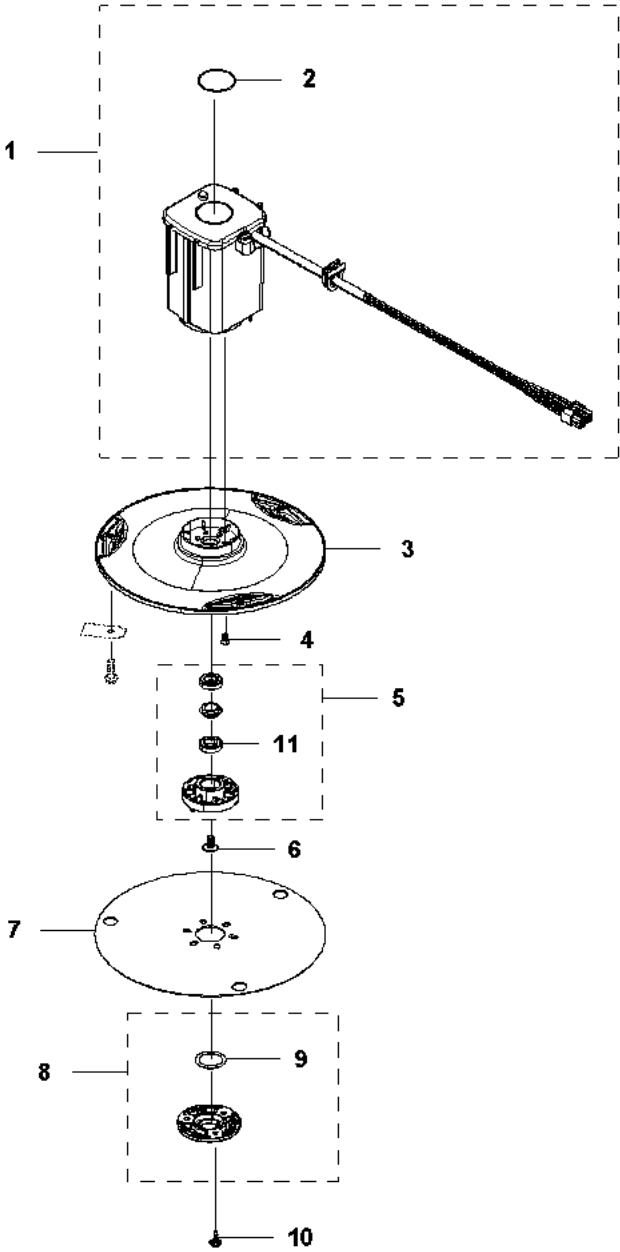

F AUTOMOWER 310, 315
BLADE MOTOR & CUTTING EQUIPMENT

Ref	Artikelnr	Beskrivning	Anmärkning	ANT	SATS
2	577 75 37-01	KIT	Air Filter	10	AL
1	584 92 05-02	MOTOR KPL	Motor ASSY	1	
3	585 29 69-01	KNIVDISK	Cutting Disk	1	
4	535 13 05-02	SCREW	Screw	3	
5	588 42 17-02	LAGERHUS KPL	Bearing Housing ASSY	1	
6	535 07 60-01	SCREW	Screw	1	
7	585 29 70-01	HASPLÅT	Skid Plate	1	
8	587 44 96-01	TÄCKLOCKSSATS	Bearing Cover	1	
9	585 29 75-01	O-RING	O-Ring	1	
10	575 54 33-14	SCREW	Screw	3	
11	535 07 57-03	KULLAGER		1	5
11	593 08 08-01	KULLAGER	Tube 50 pcs	1