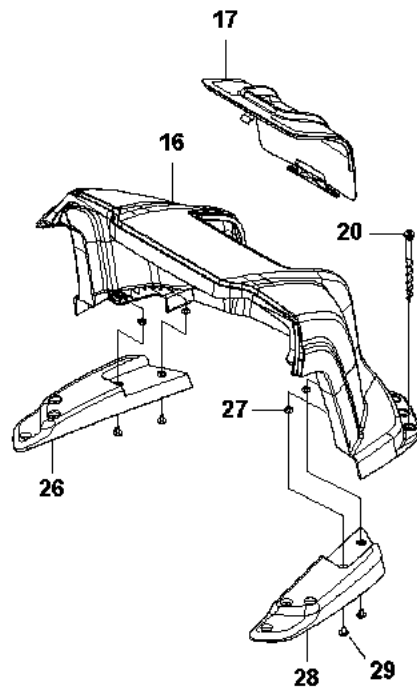

**AUTOMOWER 310, 315
ACCESSORIES**

Ref	Artikelnr	Beskrivning	Anmärkning	ANT SATS AL
31	115820396	TBD	Technical Handbook -310, 315, Sileno: Spanish (USA)	1
1	577 85 81-03	DVD	DVD Autocheck EXP	1
2	577 51 81-02	KABEL	Service Cable (USB)	1
3	522 91 67-01	VÅSKA	Bag	1
4	580 68 95-02	DEKAL	Warranty Seal 1pcs	1
5	577 60 68-01	TESTUTRUSTNING	Interruption Detector	1
6	587 22 40-01	WALL HANGER	Wallhanger 310/315	1
7	588 40 84-01	LADDARE	Quick Charger with Battery Test	1
8	588 20 26-01	KABLAGE KPL	Cable Quick Charger	1
9	587 23 58-01	BODY KIT	Top Cover Grey	1
9	587 23 58-02	BODY KIT	Top Cover White	1
9	587 23 58-03	BODY KIT	Top Cover Orange	1
10	587 23 57-01	BORSTSATS	Wheel Brush KIT (Holder x2, Brush x6)	1
11	587 23 53-01	WHEEL KIT	Terrain KIT (Brush KIT + Rear wheels)	1
12	505 13 28-03	BORSTE	Brush, 6 pcs	1
13	587 23 61-01	HUS	House KIT	1
14	577 46 90-01	DEKAL	Decal	1
15	585 32 35-01	KÅPA	Lid	1
16	586 99 38-01	KÅPA	Cover Base	1
17	585 32 36-01	LUCKA	Hatch	1
18	585 32 40-02	HANDTAG	Handle Left	1
19	585 32 41-01	STÅNG	Rod	1
20	575 23 86-01	SCREW KIT	Screw KIT, 6 pcs	1
21	580 51 14-01	FJÄDER	Spring	2
22	585 34 16-01	BALK	Beam	1
23	575 54 33-14	SCREW	Screw	9
24	585 34 15-01	GÅNGJÄRNSPINNE	Hinge Pin	2
25	585 32 40-01	HANDTAG	Handle Right	1
26	585 32 38-02	STÖD	Support Left	1
27	503 22 66-01	MUTTER 4-KANT	Square Nut	4
28	585 32 38-01	STÖD	Support Right	1
29	535 12 93-03	SKRUV IHPANM	Screw	4
30	586 66 23-05	GPS MODULE	AMC - Automower Connect KIT	1
31	115 82 03-01	VERKSTADSHANDBOK	Technical Handbook -310, 315, Sileno: Swedish	1
31	115 82 03-06	VERKSTADSHANDBOK	Technical Handbook -310, 315, Sileno: Danish	1
31	115 82 03-11	VERKSTADSHANDBOK	Technical Handbook -310, 315, Sileno: Finnish	1
31	115 82 03-21	VERKSTADSHANDBOK	Technical Handbook -310, 315, Sileno: Norwegian	1
31	115 82 03-26	VERKSTADSHANDBOK	Technical Handbook -310, 315, Sileno: English	1
31	115 82 03-31	VERKSTADSHANDBOK	Technical Handbook -310, 315, Sileno: French	1
31	115 82 03-36	VERKSTADSHANDBOK	Technical Handbook -310, 315, Sileno: Dutch	1
31	115 82 03-41	VERKSTADSHANDBOK	Technical Handbook -310, 315, Sileno: Italian	1
31	115 82 03-46	VERKSTADSHANDBOK	Technical Handbook -310, 315, Sileno: Spanish	1
31	115 82 03-51	VERKSTADSHANDBOK	Technical Handbook -310, 315, Sileno: German	1
31	115820356	TBD	Technical Handbook -310, 315, Sileno: Russian	1
31	115820358	TBD	Technical Handbook -310, 315, Sileno: Hungarian	1
31	115820359	TBD	Technical Handbook -310, 315, Sileno: Portuguese	1
31	115820361	TBD	Technical Handbook -310, 315, Sileno: Polish	1