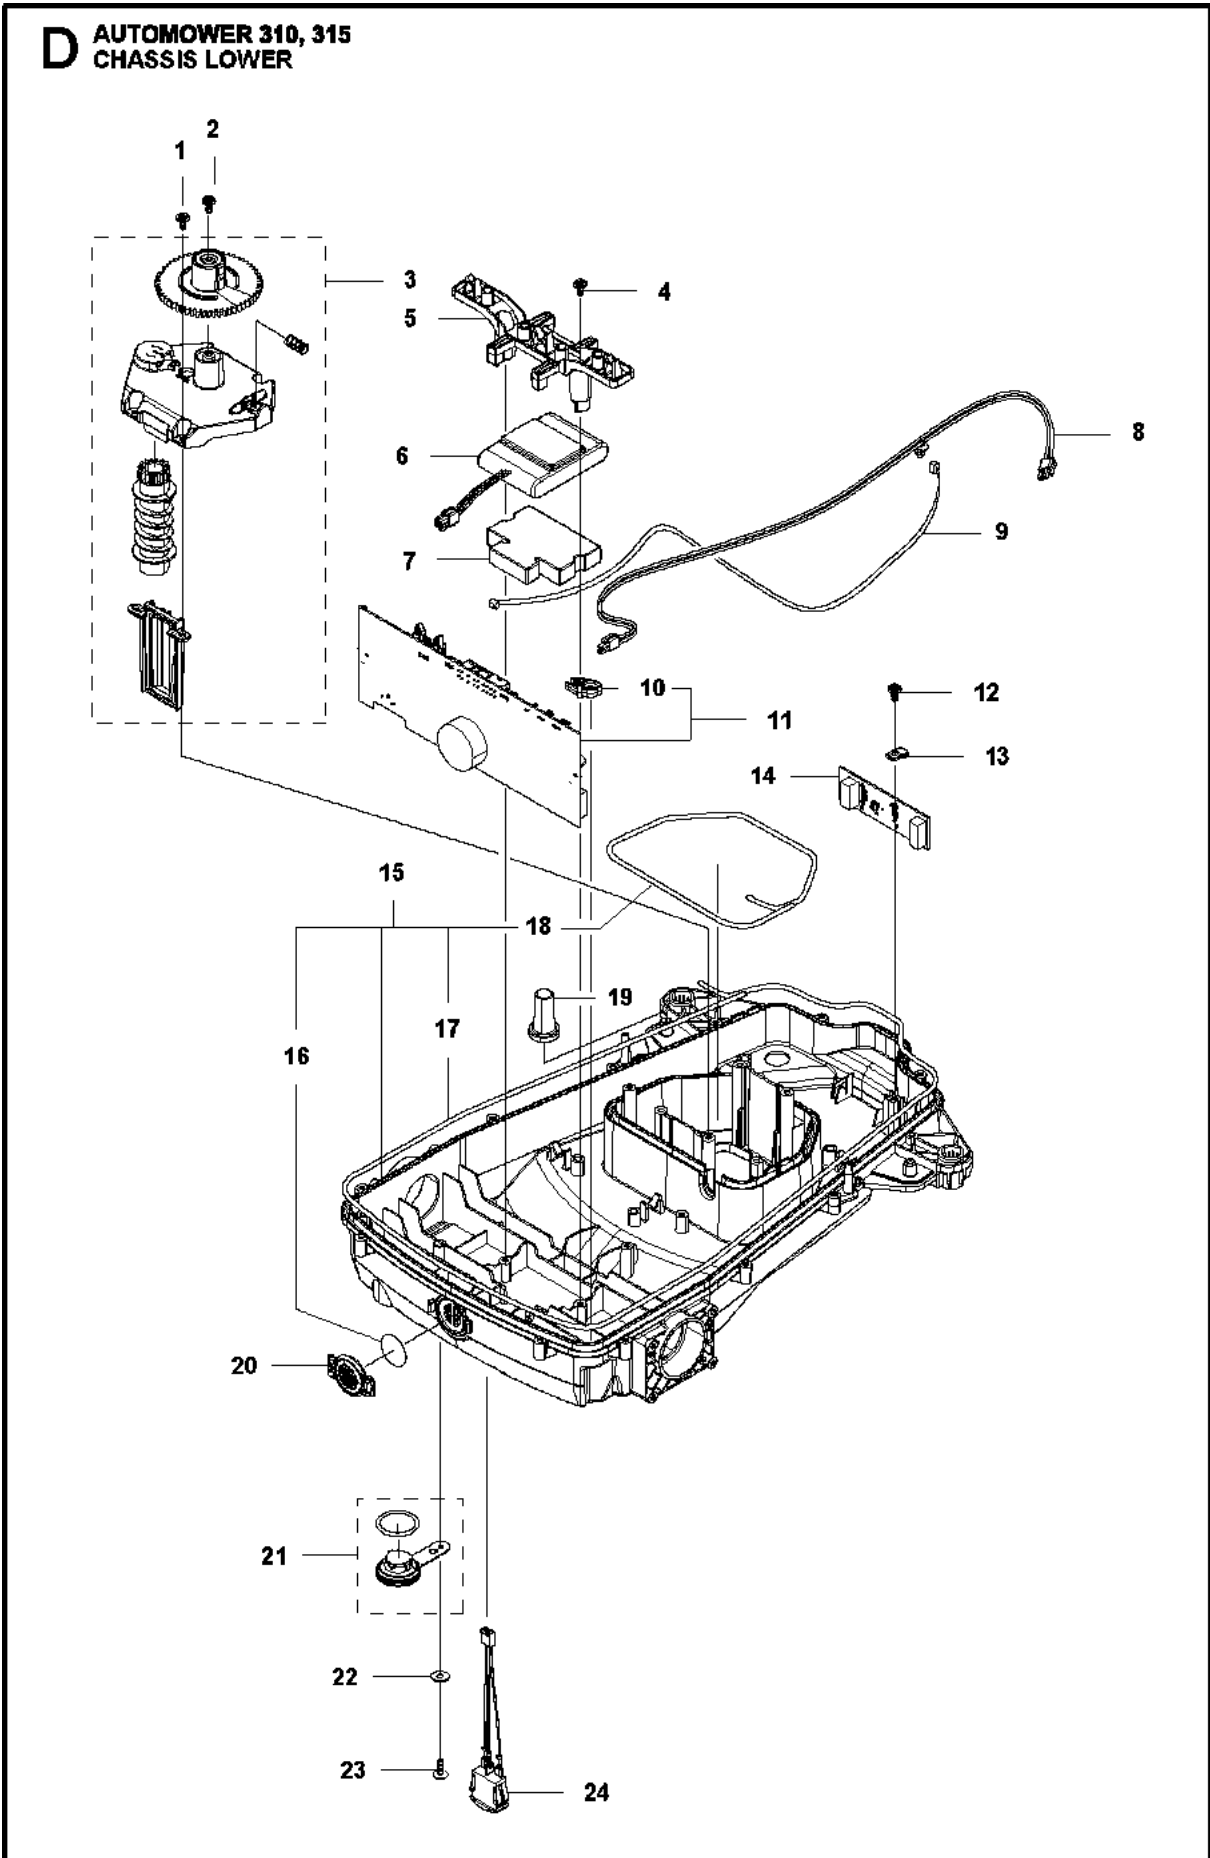

# SPARE PARTS LIST

ROBOTIC LAWN MOWERS

AUTOMOWER 315, 2018-

**A** AUTOMOWER 310, 315  
COVER

Ref	Artikelnr	Beskrivning	Anmärkning	ANT SATS AL
1	587 23 58-01	BODY KIT	Top Cover Grey	1
1	587 23 58-02	BODY KIT	Top Cover White	1
1	587 23 58-03	BODY KIT	Top Cover Orange	1
2	585 53 81-01	HUV	Hood 310	1
2	585 53 81-02	HUV	Hood 315	1
3	585 53 92-02	KABLAGE KPL	Charging Plate Wiring	1
4	587 44 86-01	HOLDER KIT	Holder KIT	1
5	574 45 01-01	SKRUV ITXPANT	Screw	1
6	587 44 85-01	BODY KIT	Body ASSY	1
7	587 41 94-02	FJÄDER	Spring Hood	1
8	580 52 68-01	HATT	Cap Snaploc	3
9	574 38 21-01	DEKAL	Crown	1
10	587 44 87-01	STÖTFÅNGARE	Bumper ASSY	1
11	586 35 97-01	DEKAL	Label Warning	1
12	574 45 01-01	SKRUV ITXPANT	Screw	2

**C** AUTOMOWER 310, 315  
CENTER CONSOL

Ref	Artikelnr	Beskrivning	Anmärkning	ANT SATS AL
1	587 65 13-01	HATCH KIT	Hatch KIT	1
2	585 27 56-01	KNAPP	Stop Button	1
3	585 27 59-01	LÅS	Lock	1
4	585 25 54-01	VRIDFJÄDER	Torsion Spring	1
5	576 24 22-01	FJÄDER	Spring	3
6	574 48 03-02	BRYTARE	Switch	1
7	585 27 57-01	STÖD	Support Rear	1
8	575 54 33-14	SCREW	Screw	2
9	584 97 45-01	TANGENTBORD	"Keyboard 2.1"" Display 310"	1
9	584 97 46-01	TANGENTBORD	"Keyboard 2.8"" Display 315"	1
10	587 44 90-01	TÄCKLOCKSSATS	"Cover KIT 2.1"" Display 310"	1
10	587 44 90-02	TÄCKLOCKSSATS	"Cover KIT 2.8"" Display 315"	1
11	574 87 47-08	TÄTNINGSLIST	Sealing Strip (1 pcs, 5 mm)	1
12	592 91 01-01	KRETSKORT	"PCBA MMI 2.1"" Display 310"	1
12	592 91 02-01	KRETSKORT	"PCBA MMI 2.8"" Display 315"	1
13	501 10 61-01	SUPPORT KIT	Support KIT	1
14	575 54 33-14	SCREW	Screw	2