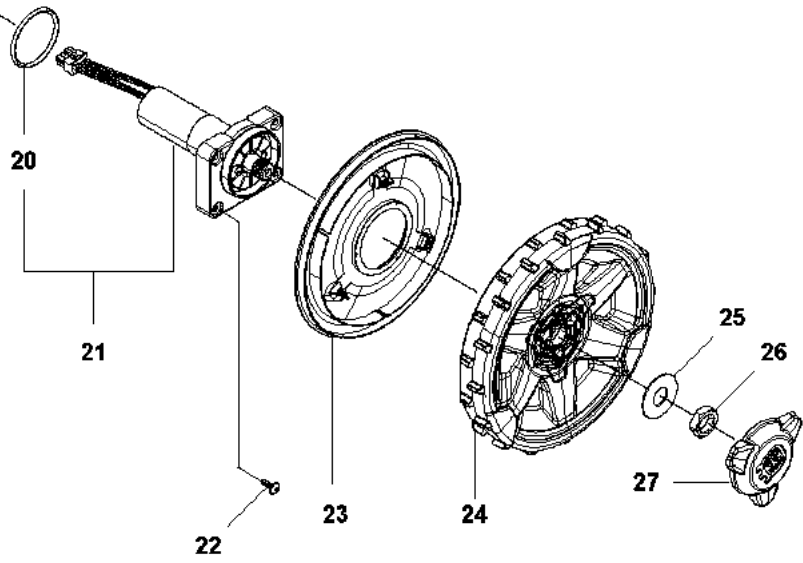

E AUTOMOWER 310, 315
WHEELS & TIRES

Ref	Artikelnr	Beskrivning	Anmärkning	ANT SATS AL
1	587 65 19-01	WHEEL KIT	Front Wheel Assy	2
2	576 01 94-02	LÅSBRICKA	Lock Washer	2
3	585 19 68-01	BRICKA	Washer	2
4	585 21 42-01	KULLAGER	Ball Bearing	2
5	585 21 42-01	KULLAGER	Ball Bearing	2
6	535 08 78-02	BRICKA	Washer	2
7	585 19 68-01	BRICKA	Washer	2
8	585 18 72-01	SPINDEL	Spindle	2
9	587 44 93-01	SHIELD KIT	Shield KIT	2
10	580 48 71-01	TÄTNING	Sealing	2
11	585 21 42-01	KULLAGER	Ball Bearing	2
12	579 45 71-01	HJUL	Wheel Inside	2
13	574 44 98-01	HJUL	Wheel Tyre	2
14	580 44 51-01	O-RING	O-ring	2
15	585 21 42-01	KULLAGER	Ball Bearing	2
16	585 19 68-01	BRICKA	Washer	2
17	576 01 94-01	LÅSBRICKA	Lock Washer	2
18	579 45 72-01	HJUL	Wheel Outside	2
19	575 54 33-14	SCREW	Screw	6
20	580 44 39-02	O-RING	O-ring	2
21	587 44 94-02	MOTOR KIT	Motor ASSY	1
22	574 45 01-01	SKRUV ITXPANT	Screw	8
23	585 06 56-01	KÅPA	Cover - Rear Wheel	2
24	590 21 75-01	HJUL	Rear Wheel	2
25	586 21 06-01	BRICKA	Washer	2
26	731 43 24-01	HEXAGON TUNN MUTTER	Thin Nut	2
27	579 50 55-02	NAVKAPSEL	Hub Cap	2