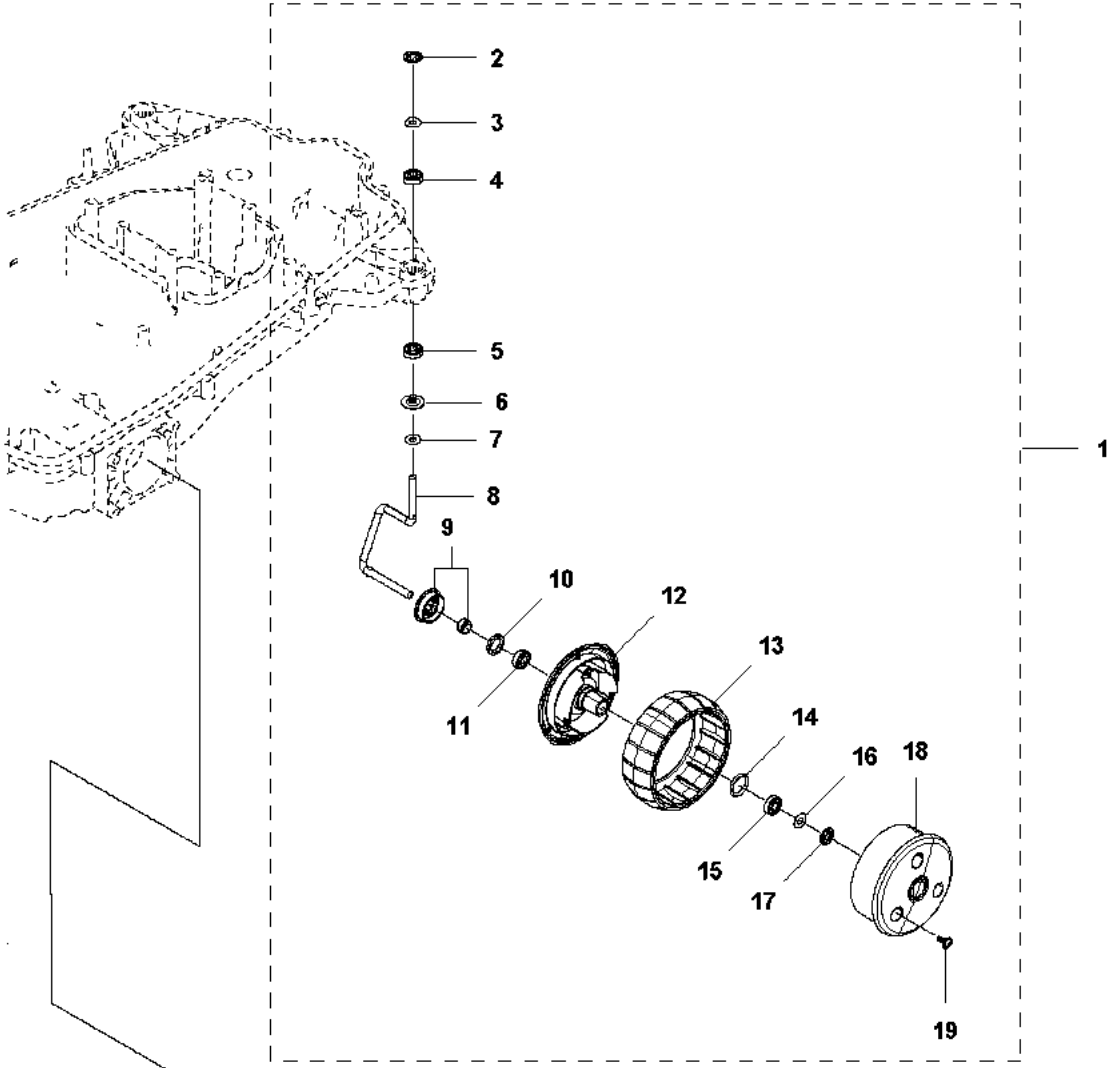

E AUTOMOWER 310, 315
WHEELS & TIRES

Ref	Artikelnr	Beskrivning	Anmärkning	ANT SATS AL
1	587 65 19-01	WHEEL KIT	Front Wheel Assy	2
2	576 01 94-02	LÅSBRICKA	Lock Washer	2
3	585 19 68-01	BRICKA	Washer	2
4	585 21 42-01	KULLAGER	Ball Bearing	2
5	585 21 42-01	KULLAGER	Ball Bearing	2
6	535 08 78-02	BRICKA	Washer	2
7	585 19 68-01	BRICKA	Washer	2
8	585 18 72-01	SPINDEL	Spindle	2
9	587 44 93-01	SHIELD KIT	Shield KIT	2
10	580 48 71-01	TÄTNING	Sealing	2
11	585 21 42-01	KULLAGER	Ball Bearing	2
12	579 45 71-01	HJUL	Wheel Inside	2
13	574 44 98-01	HJUL	Wheel Tyre	2
14	580 44 51-01	O-RING	O-ring	2
15	585 21 42-01	KULLAGER	Ball Bearing	2
16	585 19 68-01	BRICKA	Washer	2
17	576 01 94-01	LÅSBRICKA	Lock Washer	2
18	579 45 72-01	HJUL	Wheel Outside	2
19	575 54 33-14	SCREW	Screw	6
20	580 44 39-02	O-RING	O-ring	2
21	587 44 94-02	MOTOR KIT	Motor ASSY	1
22	574 45 01-01	SKRUV ITXPANT	Screw	8
23	585 06 56-01	KÅPA	Cover - Rear Wheel	2
24	590 21 75-01	HJUL	Rear Wheel	2
25	586 21 06-01	BRICKA	Washer	2
26	731 43 24-01	HEXAGON TUNN MUTTER	Thin Nut	2
27	579 50 55-02	NAVKAPSEL	Hub Cap	2