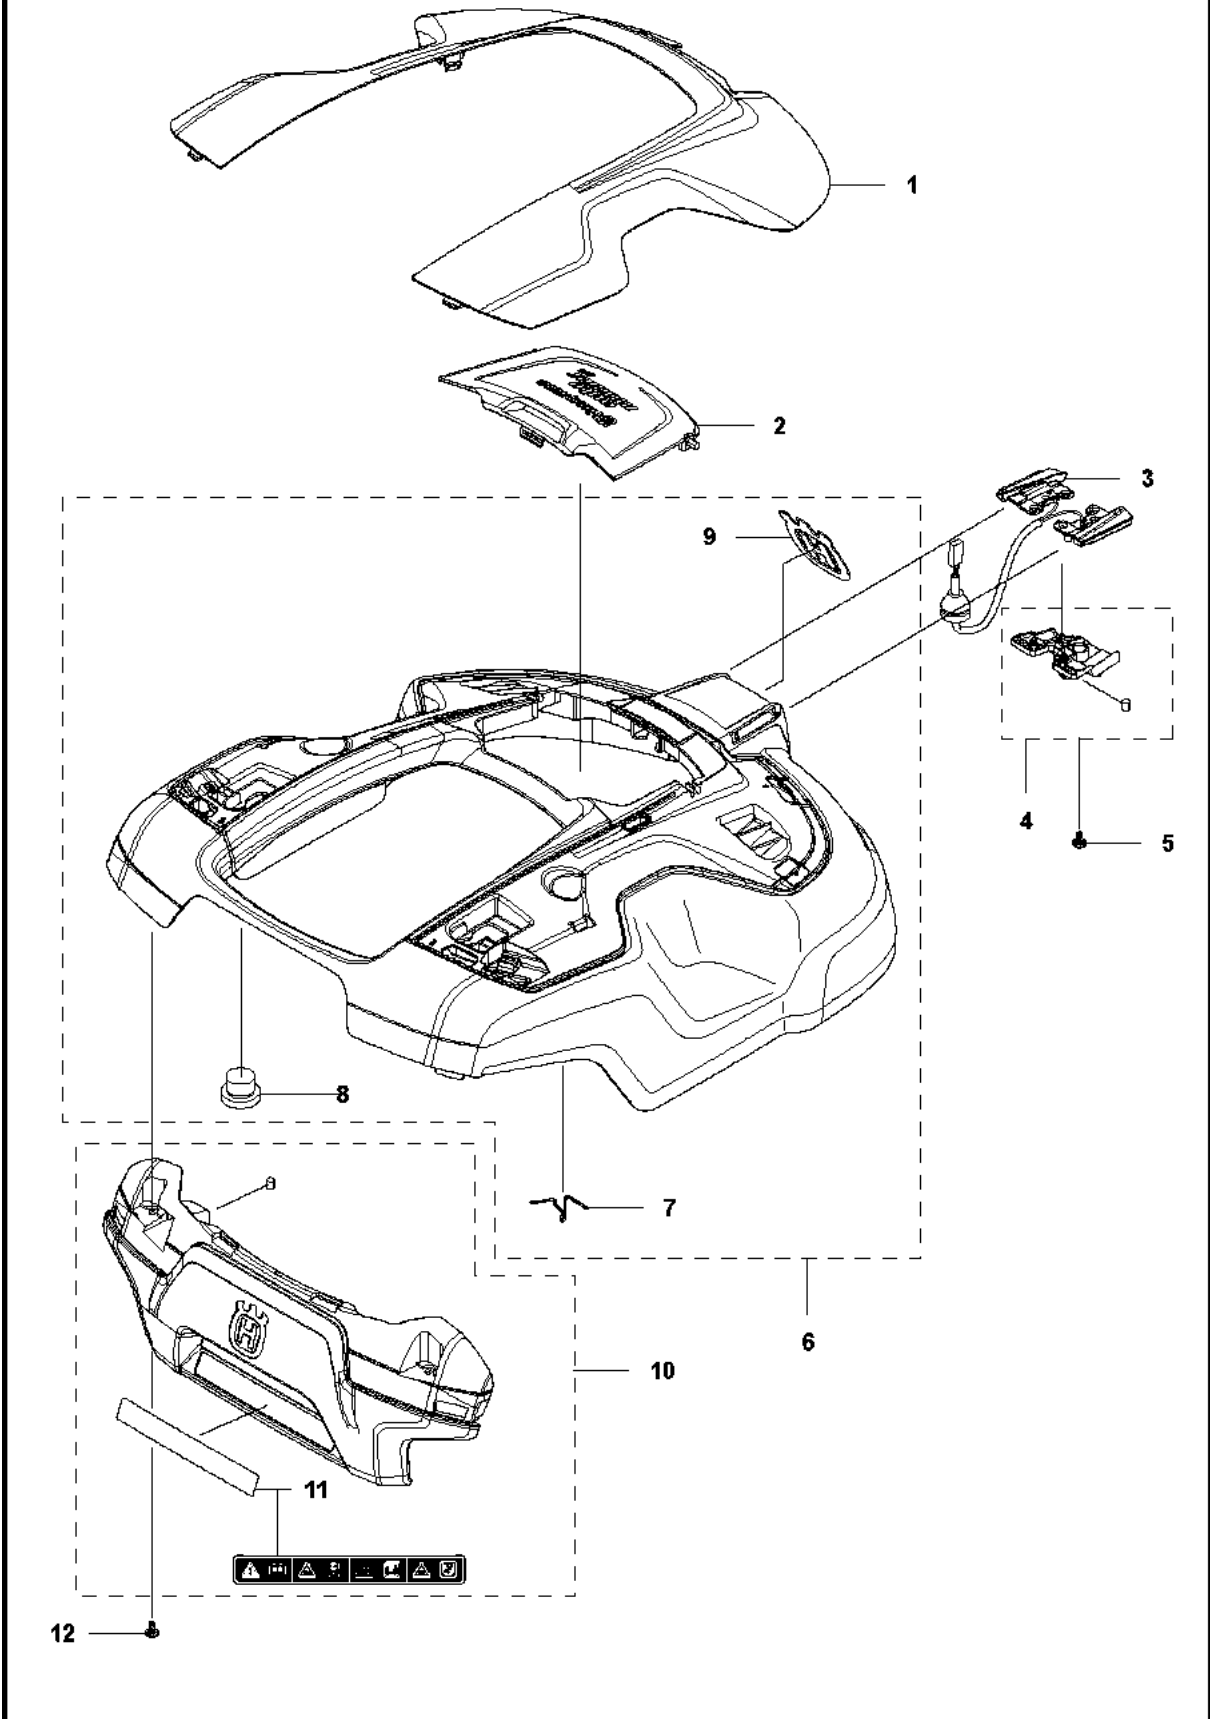

# SPARE PARTS LIST

ROBOTIC LAWN MOWERS

AUTOMOWER 315, 2018-

**A** AUTOMOWER 310, 315  
COVER

Ref	Artikelnr	Beskrivning	Anmärkning	ANT SATS AL
1	587 23 58-01	BODY KIT	Top Cover Grey	1
1	587 23 58-02	BODY KIT	Top Cover White	1
1	587 23 58-03	BODY KIT	Top Cover Orange	1
2	585 53 81-01	HUV	Hood 310	1
2	585 53 81-02	HUV	Hood 315	1
3	585 53 92-02	KABLAGE KPL	Charging Plate Wiring	1
4	587 44 86-01	HOLDER KIT	Holder KIT	1
5	574 45 01-01	SKRUV ITXPANT	Screw	1
6	587 44 85-01	BODY KIT	Body ASSY	1
7	587 41 94-02	FJÄDER	Spring Hood	1
8	580 52 68-01	HATT	Cap Snaploc	3
9	574 38 21-01	DEKAL	Crown	1
10	587 44 87-01	STÖTFÅNGARE	Bumper ASSY	1
11	586 35 97-01	DEKAL	Label Warning	1
12	574 45 01-01	SKRUV ITXPANT	Screw	2

**C** AUTOMOWER 310, 315  
CENTER CONSOL

Ref	Artikelnr	Beskrivning	Anmärkning	ANT SATS AL
1	587 65 13-01	HATCH KIT	Hatch KIT	1
2	585 27 56-01	KNAPP	Stop Button	1
3	585 27 59-01	LÅS	Lock	1
4	585 25 54-01	VRIDFJÄDER	Torsion Spring	1
5	576 24 22-01	FJÄDER	Spring	3
6	574 48 03-02	BRYTARE	Switch	1
7	585 27 57-01	STÖD	Support Rear	1
8	575 54 33-14	SCREW	Screw	2
9	584 97 45-01	TANGENTBORD	"Keyboard 2.1"" Display 310"	1
9	584 97 46-01	TANGENTBORD	"Keyboard 2.8"" Display 315"	1
10	587 44 90-01	TÄCKLOCKSSATS	"Cover KIT 2.1"" Display 310"	1
10	587 44 90-02	TÄCKLOCKSSATS	"Cover KIT 2.8"" Display 315"	1
11	574 87 47-08	TÄTNINGSLIST	Sealing Strip (1 pcs, 5 mm)	1
12	592 91 01-01	KRETSKORT	"PCBA MMI 2.1"" Display 310"	1
12	592 91 02-01	KRETSKORT	"PCBA MMI 2.8"" Display 315"	1
13	501 10 61-01	SUPPORT KIT	Support KIT	1
14	575 54 33-14	SCREW	Screw	2