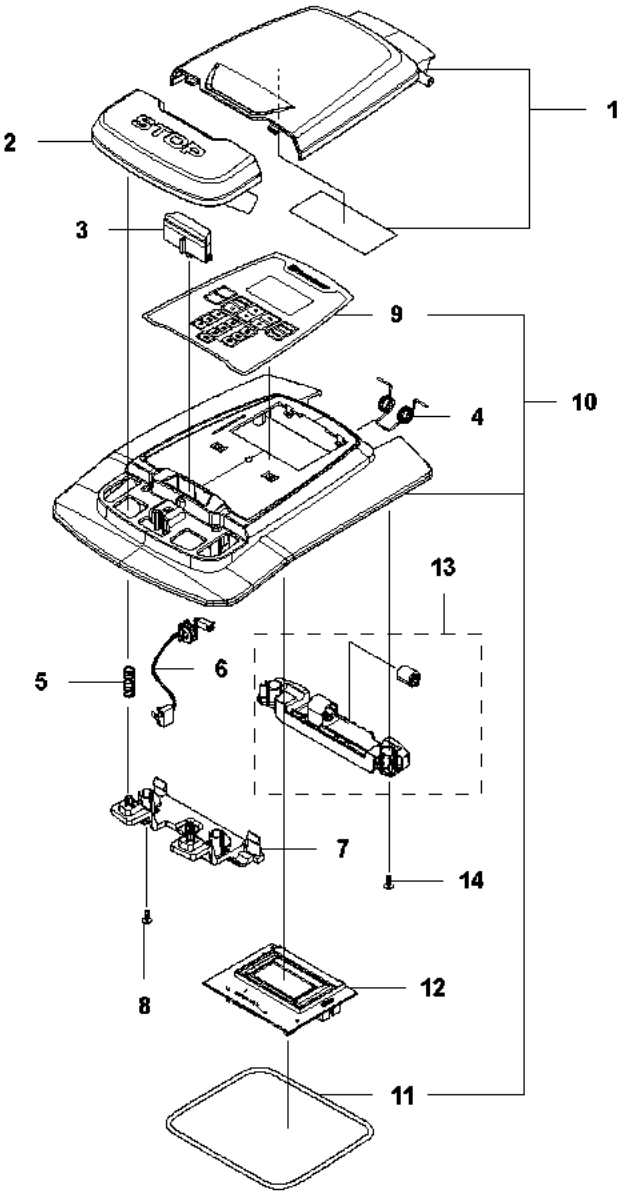

# SPARE PARTS LIST

ROBOTIC LAWN MOWERS

AUTOMOWER 315, 2018-

**A** AUTOMOWER 310, 315  
COVER

Ref	Artikelnr	Beskrivning	Anmärkning	ANT SATS AL
1	587 23 58-01	BODY KIT	Top Cover Grey	1
1	587 23 58-02	BODY KIT	Top Cover White	1
1	587 23 58-03	BODY KIT	Top Cover Orange	1
2	585 53 81-01	HUV	Hood 310	1
2	585 53 81-02	HUV	Hood 315	1
3	585 53 92-02	KABLAGE KPL	Charging Plate Wiring	1
4	587 44 86-01	HOLDER KIT	Holder KIT	1
5	574 45 01-01	SKRUV ITXPANT	Screw	1
6	587 44 85-01	BODY KIT	Body ASSY	1
7	587 41 94-02	FJÄDER	Spring Hood	1
8	580 52 68-01	HATT	Cap Snaploc	3
9	574 38 21-01	DEKAL	Crown	1
10	587 44 87-01	STÖTFÅNGARE	Bumper ASSY	1
11	586 35 97-01	DEKAL	Label Warning	1
12	574 45 01-01	SKRUV ITXPANT	Screw	2

**C** AUTOMOWER 310, 315  
CENTER CONSOL

Ref	Artikelnr	Beskrivning	Anmärkning	ANT SATS AL
1	587 65 13-01	HATCH KIT	Hatch KIT	1
2	585 27 56-01	KNAPP	Stop Button	1
3	585 27 59-01	LÅS	Lock	1
4	585 25 54-01	VRIDFJÄDER	Torsion Spring	1
5	576 24 22-01	FJÄDER	Spring	3
6	574 48 03-02	BRYTARE	Switch	1
7	585 27 57-01	STÖD	Support Rear	1
8	575 54 33-14	SCREW	Screw	2
9	584 97 45-01	TANGENTBORD	"Keyboard 2.1"" Display 310"	1
9	584 97 46-01	TANGENTBORD	"Keyboard 2.8"" Display 315"	1
10	587 44 90-01	TÄCKLOCKSSATS	"Cover KIT 2.1"" Display 310"	1
10	587 44 90-02	TÄCKLOCKSSATS	"Cover KIT 2.8"" Display 315"	1
11	574 87 47-08	TÄTNINGSLIST	Sealing Strip (1 pcs, 5 mm)	1
12	592 91 01-01	KRETSKORT	"PCBA MMI 2.1"" Display 310"	1
12	592 91 02-01	KRETSKORT	"PCBA MMI 2.8"" Display 315"	1
13	501 10 61-01	SUPPORT KIT	Support KIT	1
14	575 54 33-14	SCREW	Screw	2