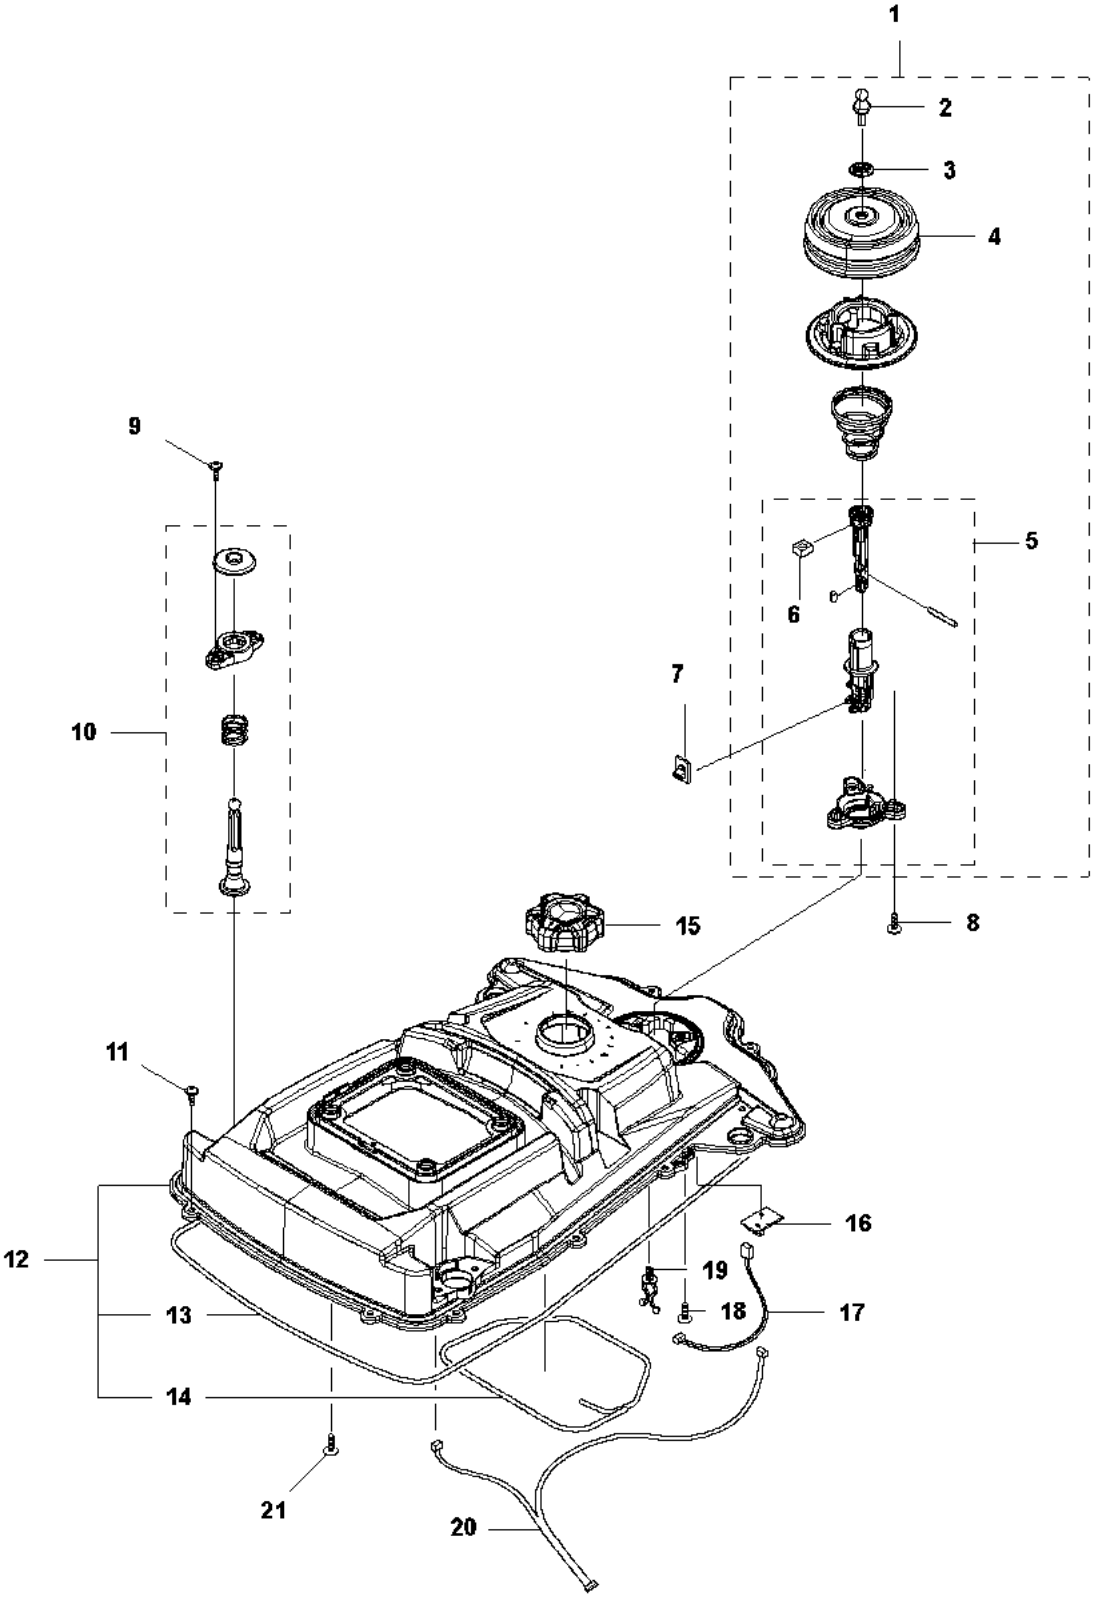

B AUTOMOWER 310, 315
CHASSIS UPPER

Ref	Artikelnr	Beskrivning	Anmärkning	ANT SATS AL
1	581 62 09-03	JOYSTICK KIT	Joystick KIT Front	1
2	580 52 67-01	STUD	Stud	1
3	579 52 57-01	BRICKA	Washer	1
4	579 47 46-01	BÄLG	Bellows	1
5	587 44 88-02	JOYSTICK KIT	Joystick ASSY	1
6	503 22 66-01	MUTTER 4-KANT	Square Nut	1
7	592 85 23-01	KRETSKORT	PCBA Lift Sensor	1
8	575 54 33-14	SCREW	Screw	3
9	574 45 01-01	SKRUV ITXPANT	Screw	4
10	594 05 86-01	JOYSTICK ASSY	Joystick KIT Rear	2
11	574 45 01-01	SKRUV ITXPANT	Screw	12
12	587 44 89-02	CHASSIS KIT	Chassis KIT	1
13	574 87 47-09	TÄTNINGSLIST	Sealing Strip (1 pcs, 5 mm)	1
14	574 87 47-08	TÄTNINGSLIST	Sealing Strip (1 pcs, 5 mm)	1
15	585 28 14-01	KNOPP	Knob	1
16	592 90 95-01	KRETSKORT	PCBA Collision Sensor	1
17	585 20 85-01	LOOM	Loom Lift-Collision	1
18	574 45 01-01	SKRUV ITXPANT	Screw	3
19	580 68 29-01	HÅLLARE	Holder Twist Lock	3
20	588 79 78-01	KABLAGE KPL	Loom	1
21	574 45 01-01	SKRUV ITXPANT	Screw	4