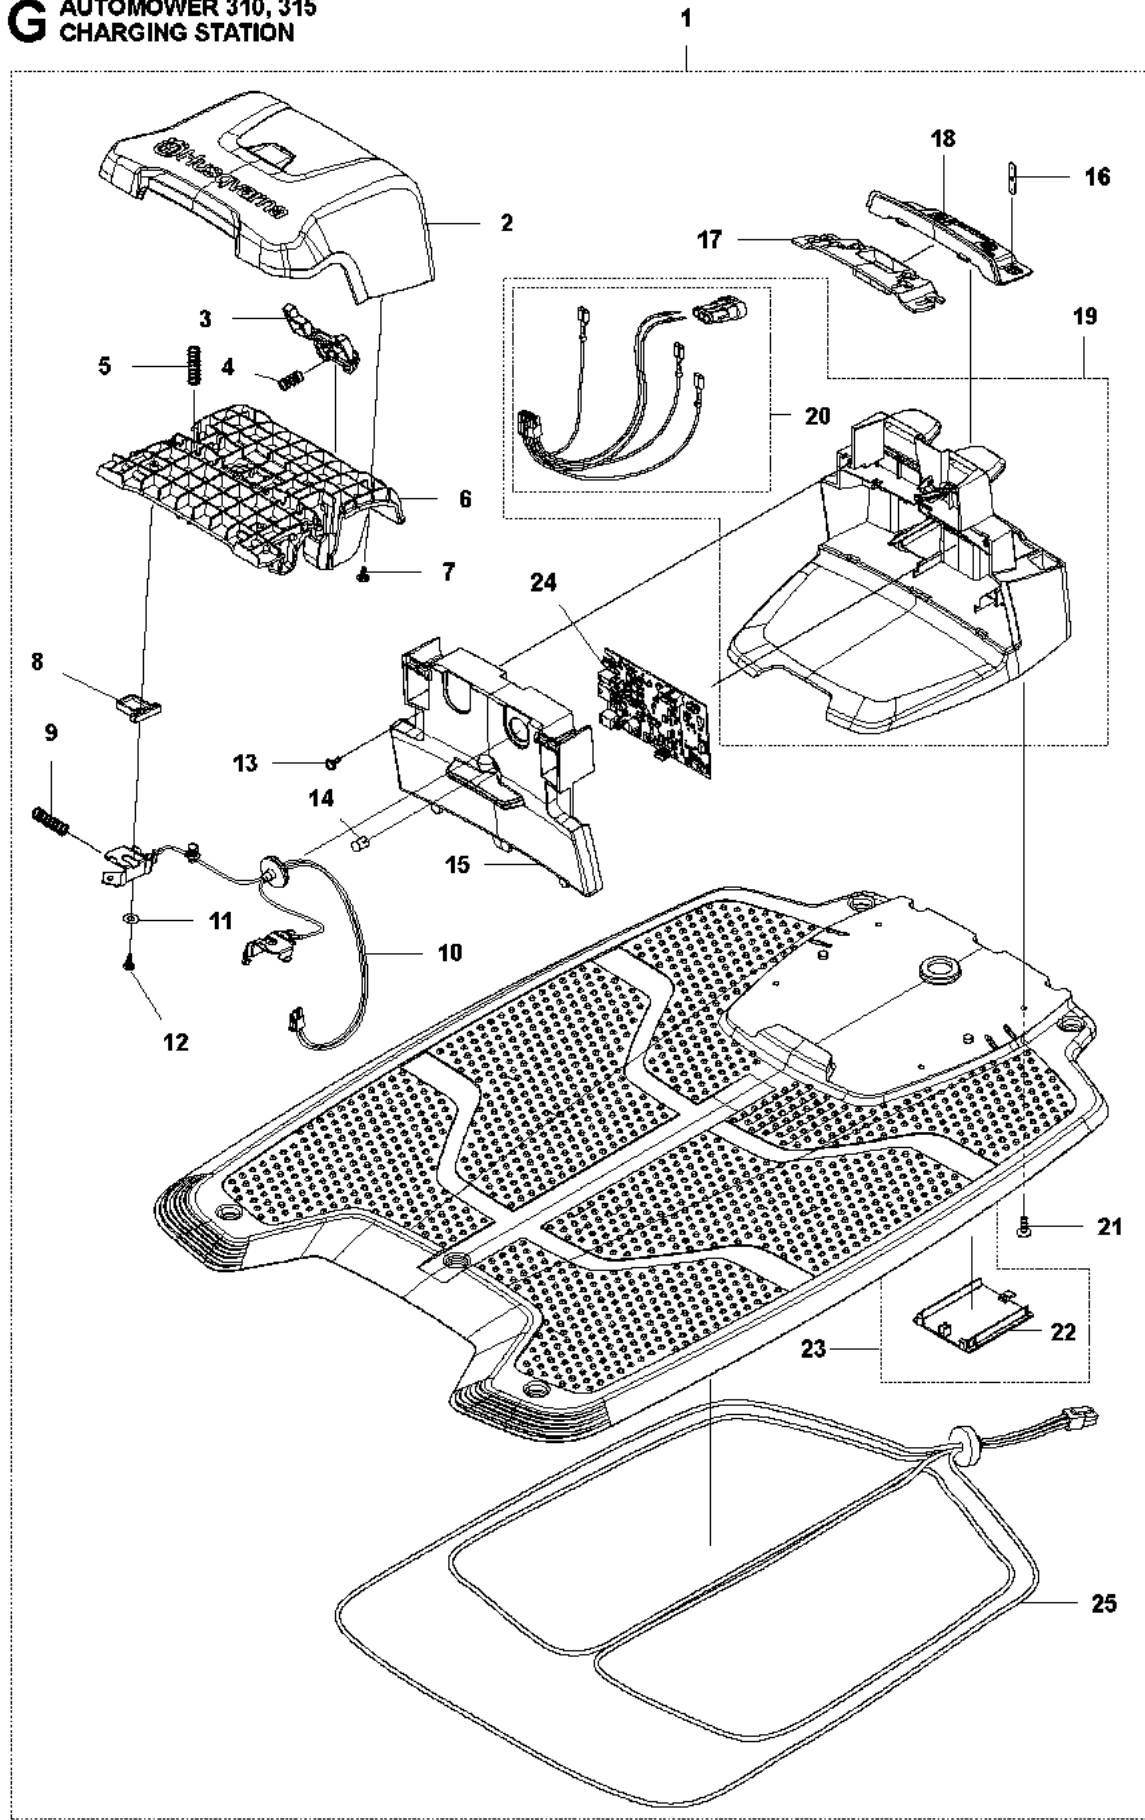

G AUTOMOWER 310, 315
CHARGING STATION

LADDSTATION

AUTOMOWER 315, 2018-

Ref	Artikelnr	Beskrivning	Anmärkning	ANT	SATS
				AL	
1	585 16 40-02	LADDSTATION	Charging Station	1	
2	585 07 11-02	HATT	Cap	1	
3	579 46 24-02	KNAPP	Button - Release	1	
4	574 48 70-01	FJÄDER	Spring	1	
5	580 51 14-01	FJÄDER	Spring	2	
6	579 45 80-04	RAM	Frame	1	
7	575 54 33-14	SCREW	Screw	4	
8	579 46 05-01	DISTANS	Distance	2	
9	580 51 14-01	FJÄDER	Spring	2	
10	585 53 95-02	KABLAGE KPL	Loom Charging Contact	1	
11	734 11 37-41	BRICKA	Washer	2	
12	575 54 33-14	SCREW	Screw	2	
13	575 54 33-14	SCREW	Screw	2	
14	590 21 72-01	LINS	Lens	1	
15	585 07 14-01	LOCK	Lid	1	
16	580 50 41-01	POLSKO	Terminal	3	
17	579 45 98-01	PAN	Panel	1	
18	579 45 99-01	HÅLLARE	Holder	1	
19	588 41 61-01	HUS KPL	Housing	1	
20	587 65 15-01	LOOM KIT	Loom	1	
21	575 54 33-14	SCREW	Screw	4	
22	585 91 93-01	KÅPA	Cover	1	
23	587 65 16-02	LADDPLATTA	Charging Plate KIT	1	
24	592 90 93-01	KRETSKORT	Printed Circuit ASSY	1	
25	590 52 72-01	KABLAGE KPL		1	1