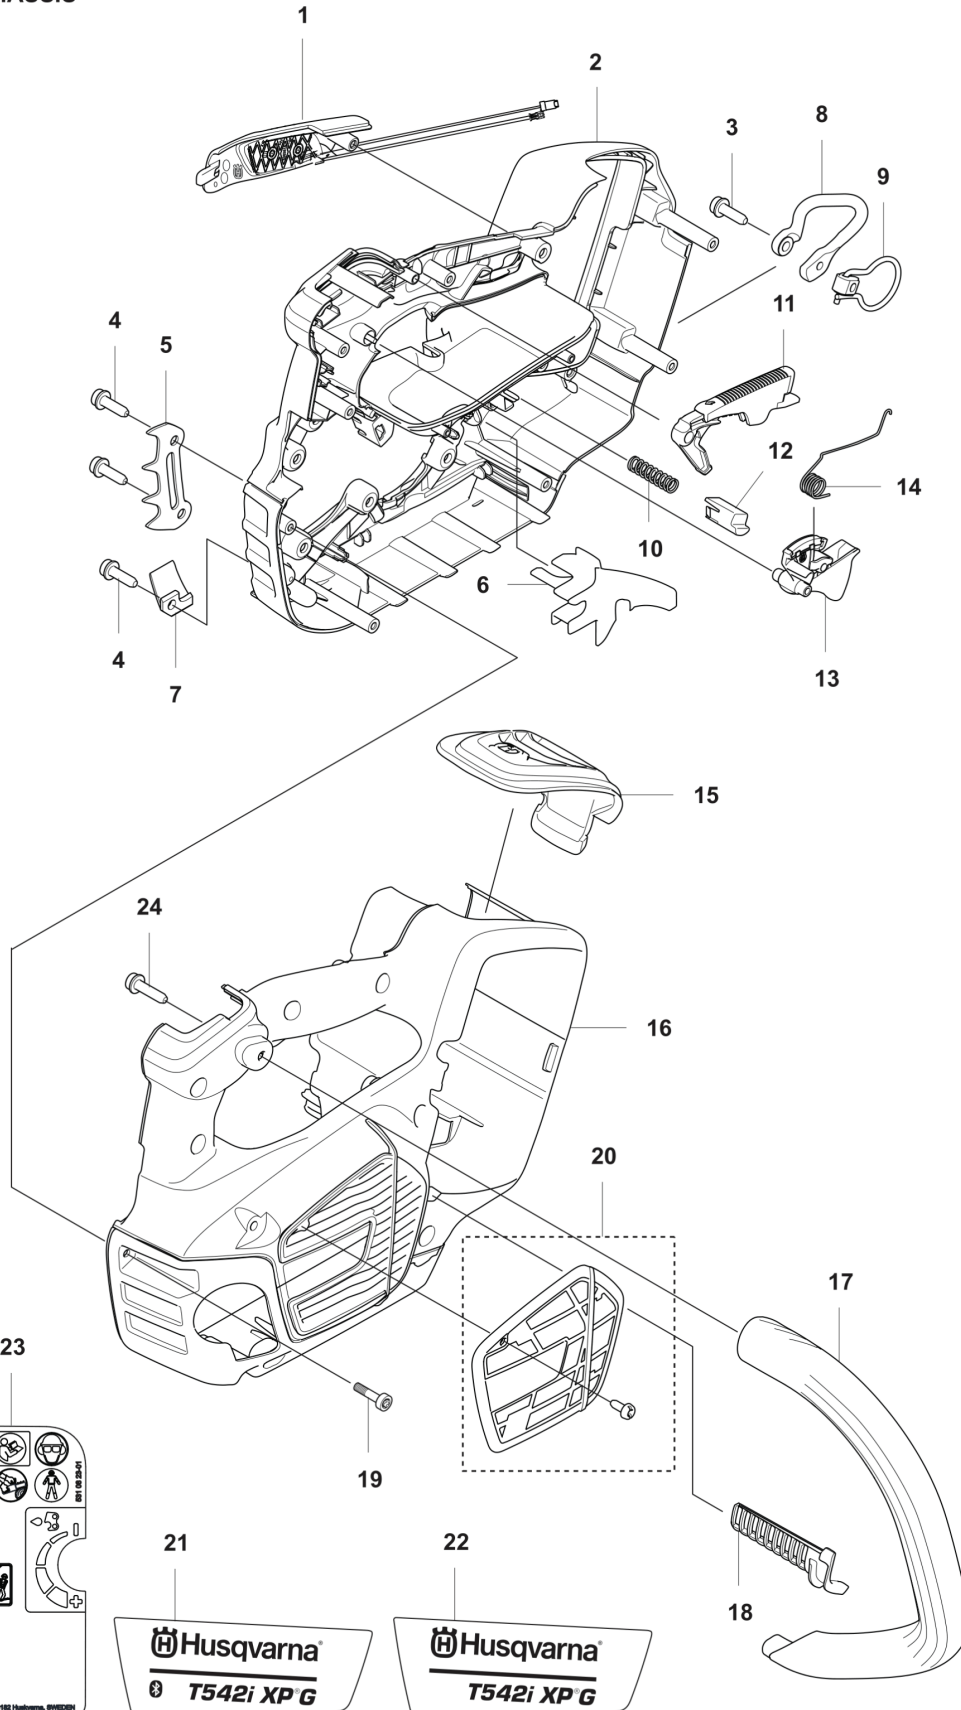

**RESERVDELSKATALOG**  
**: HUSQVARNA T542I XP® G**

Reservdelslista

---

# RESERVDELSLISTA

**A** T542iXPG  
CHASSIS

REF.	ART. NR	ARTIKELBESKRIVNING	ANMÄRKNING	KIT
1	536381501	HANDTAGSINLÄGG		1
2	593048302	CHASSI		1
3	522847901	SKRUV ITXSCFM		1
4	573925801	SCREW ITXSCFT		3
5	577286601	BARKSTÖD		1
6	593849501	LUFTLEDARE		1
7	505288501	KEDJEFÅNGARE		1
8	576381301	ÖGLA		1
9	580860002	ÖGLA		1
10	585480001	FJÄDER		1
11	589273901	GASSPÄRR		1
12	577996601	TRYCKKNAPP		1
13	595307001	THROTTLE CONTROL ASSY		1
14	593064201	FJÄDER		1
15	593049001	KÅPA		1
16	593048403	CHASSI		1
17	593048501	HANDTAG FRÄMRE		1
18	594035701	LUFTINTAG		1
19	580292901	SCREW ITXSCT		10
20	597682701	TÄCKLOCKSSATS		1
21	538837103	DEKAL		1
22	538837104	DEKAL		1
23	531082301	DEKAL		1
24	573925804	SCREW ITXSCFT		2

**B** T542iXPG  
CLUTCH

---

REF.	ART. NR	ARTIKELBESKRIVNING	ANMÄRKNING	KIT
1	546444101	KOPPLING KPL		1
2	546249001	KOPPLINGSFJÄDER		2
3	536999001	KOPPLINGSTRUMMA KPL		1
4	501457402	RINGDREV		1
5	536995301	NÅLLAGER		1
6	536977401	BROMSTRUMMA		1
7	536878701	PUMPDREV		1
8	536885801	KOPPLINGSKÅPA KPL		1
9	505197301	MUTTER		1
10	536885901	KOPPLINGSKÅPA		1
11	588850301	TAPP		1
12	537397001	SNÄCKSKRUV		1
13	740480702	O-RING		1
14	503230063	BRICKA		1
15	599724101	SNÄCKHJUL		1
16	536886001	KÅPA		1
17	526221801	SCREW CITXPANT		2

**D** T542iXPG  
ELECTRIC

---

REF.	ART. NR	ARTIKELBESKRIVNING	ANMÄRKNING	KIT
1	529867501	KONTROLLPANEL		1
1	529867401	KONTROLLPANEL	with Bluetooth - Oil sensor	1
2	529637801	MANÖVERDON		1
3	593954101	MIKROBRYTARE		1
4	596786001	KABLAG KPL		1
5	536988401	MOTOR KPL		1
7	593083801	KABLAG KPL		1
8	599274801	FÄSTE		1
9	525755107	SKRUV ITXSCFM		2
10	580292901	SCREW ITXSCT		2
11	593782601	FLÄKT		1
12	546953801	MANÖVERDON		1
13	525755107	SKRUV ITXSCFM		3