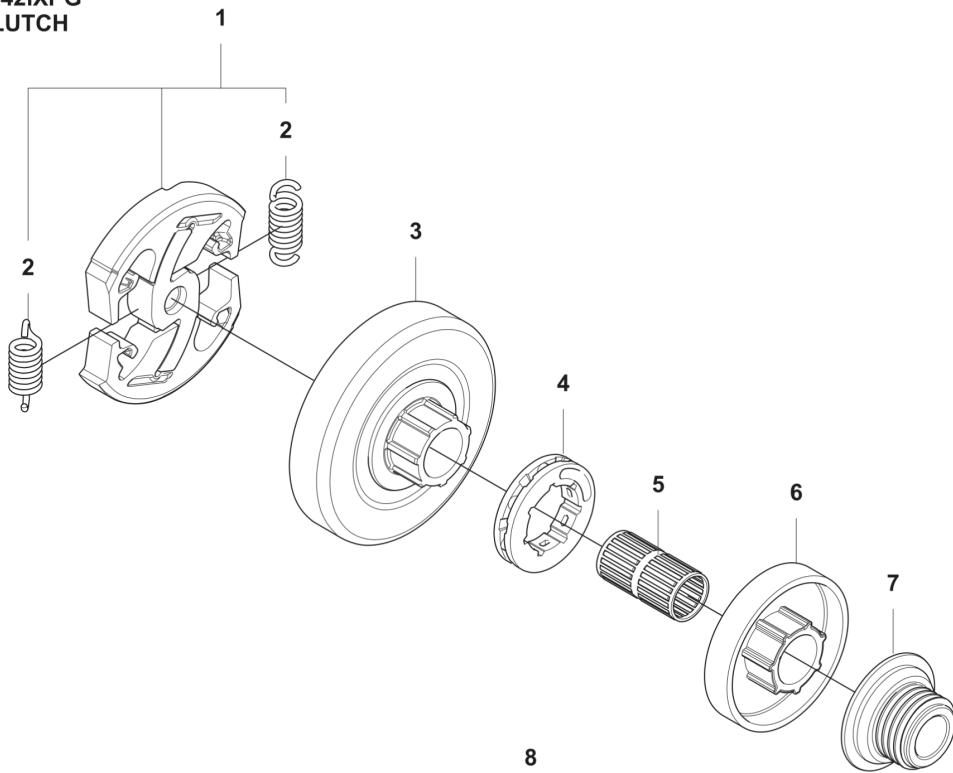

# RESERVDELSLISTA

**A** T542iXPG  
CHASSIS

REF.	ART. NR	ARTIKELBESKRIVNING	ANMÄRKNING	KIT
1	536381501	HANDTAGSINLÄGG		1
2	593048302	CHASSI		1
3	522847901	SKRUV ITXSCFM		1
4	573925801	SCREW ITXSCFT		3
5	577286601	BARKSTÖD		1
6	593849501	LUFTLEDARE		1
7	505288501	KEDJEFÅNGARE		1
8	576381301	ÖGLA		1
9	580860002	ÖGLA		1
10	585480001	FJÄDER		1
11	589273901	GASSPÄRR		1
12	577996601	TRYCKKNAPP		1
13	595307001	THROTTLE CONTROL ASSY		1
14	593064201	FJÄDER		1
15	593049001	KÅPA		1
16	593048403	CHASSI		1
17	593048501	HANDTAG FRÄMRE		1
18	594035701	LUFTINTAG		1
19	580292901	SCREW ITXSCT		10
20	597682701	TÄCKLOCKSSATS		1
21	538837103	DEKAL		1
22	538837104	DEKAL		1
23	531082301	DEKAL		1
24	573925804	SCREW ITXSCFT		2

**B** T542iXPG  
CLUTCH

---

REF.	ART. NR	ARTIKELBESKRIVNING	ANMÄRKNING	KIT
1	546444101	KOPPLING KPL		1
2	546249001	KOPPLINGSFJÄDER		2
3	536999001	KOPPLINGSTRUMMA KPL		1
4	501457402	RINGDREV		1
5	536995301	NÅLLAGER		1
6	536977401	BROMSTRUMMA		1
7	536878701	PUMPDREV		1
8	536885801	KOPPLINGSKÅPA KPL		1
9	505197301	MUTTER		1
10	536885901	KOPPLINGSKÅPA		1
11	588850301	TAPP		1
12	537397001	SNÄCKSKRUV		1
13	740480702	O-RING		1
14	503230063	BRICKA		1
15	599724101	SNÄCKHJUL		1
16	536886001	KÅPA		1
17	526221801	SCREW CITXPANT		2

**C** T542iXPG  
CHAIN BRAKE

---

REF.	ART. NR	ARTIKELBESKRIVNING	ANMÄRKNING	KIT
1	526221801	SCREW CITXPANT		4
2	536885701	KÅPA		1
3	595026101	BROMSFJÄDER		1
4	596302401	BRICKA		1
5	599231901	KNÅLED KPL		1
6	536501701	BROMSBAND KPL		1
7	536886301	CHASSIS ASSY		1
8	573925801	SCREW ITXSCFT		7
9	525824904	SKRUV ITXSCM		1
10	593722302	DRIVLÄNK		1
11	596302401	BRICKA		2
12	505201201	SPÄRR		1
13	599976801	OLJESLANG		1
14	503967501	OLJELÖD		1
15	503436501	LÅGESFJÄDER		1
16	537210701	FJÄDERSTYRNING		1
17	531344901	OLJETANK		1
18	593191801	KASTSKYDD		1
19	593191902	KASTSKYDD		1
20	580284201	SCREW		1
21	544180103	OLJEPUMP KPL		1
22	522620003	TANKLOCK KPL		1
23	589241101	PACKNING		1
24	599976901	OLJESLANG		1
25	597274801	PACKNING		1