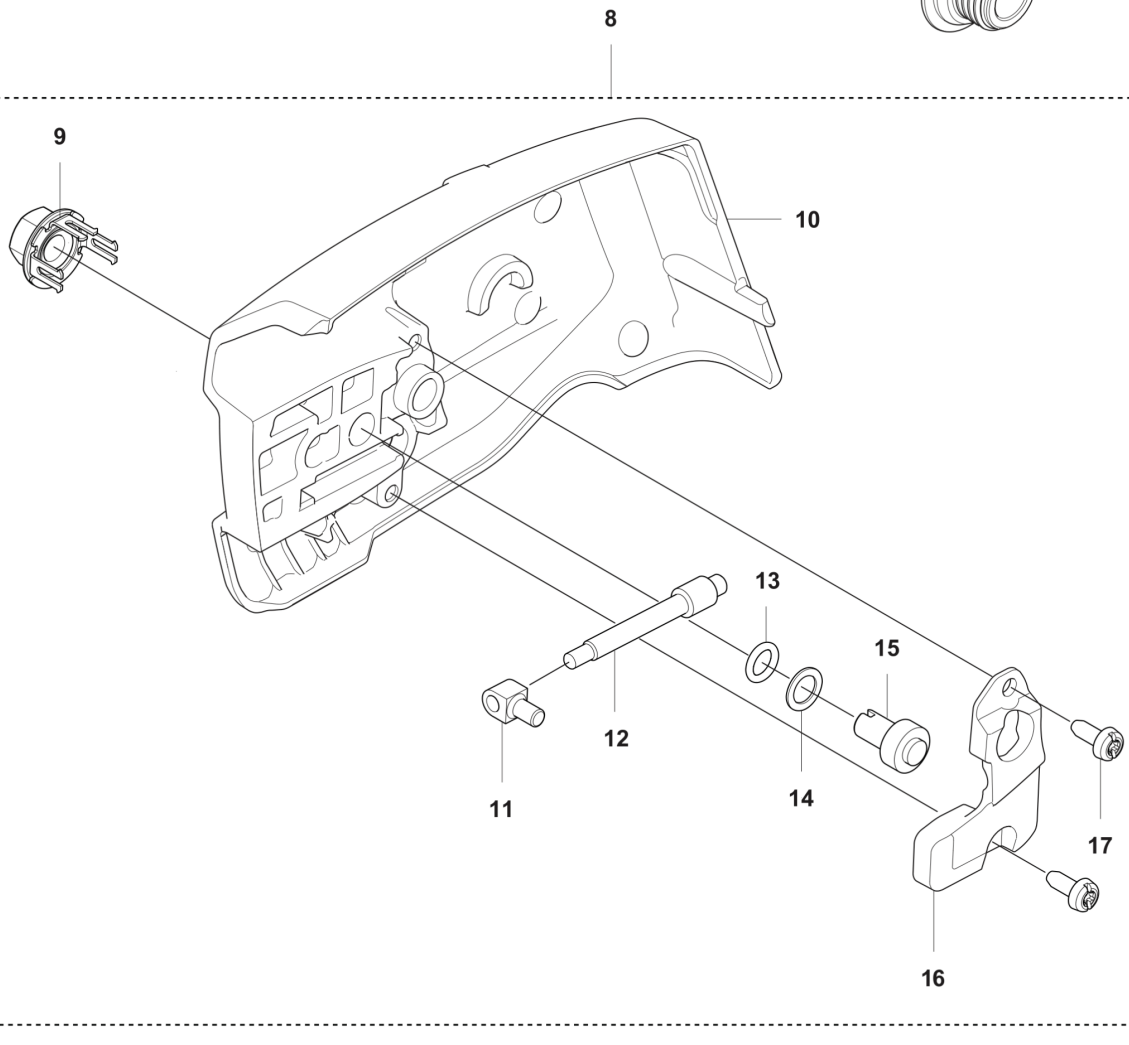

# RESERVDELSLISTA

**A** T542iXPG  
CHASSIS

REF.	ART. NR	ARTIKELBESKRIVNING	ANMÄRKNING	KIT
1	536381501	HANDTAGSINLÄGG		1
2	593048302	CHASSI		1
3	522847901	SKRUV ITXSCFM		1
4	573925801	SCREW ITXSCFT		3
5	577286601	BARKSTÖD		1
6	593849501	LUFTLEDARE		1
7	505288501	KEDJEFÅNGARE		1
8	576381301	ÖGLA		1
9	580860002	ÖGLA		1
10	585480001	FJÄDER		1
11	589273901	GASSPÄRR		1
12	577996601	TRYCKKNAPP		1
13	595307001	THROTTLE CONTROL ASSY		1
14	593064201	FJÄDER		1
15	593049001	KÅPA		1
16	593048403	CHASSI		1
17	593048501	HANDTAG FRÄMRE		1
18	594035701	LUFTINTAG		1
19	580292901	SCREW ITXSCT		10
20	597682701	TÄCKLOCKSSATS		1
21	538837103	DEKAL		1
22	538837104	DEKAL		1
23	531082301	DEKAL		1
24	573925804	SCREW ITXSCFT		2

**B** T542iXPG  
CLUTCH

---

REF.	ART. NR	ARTIKELBESKRIVNING	ANMÄRKNING	KIT
1	546444101	KOPPLING KPL		1
2	546249001	KOPPLINGSFJÄDER		2
3	536999001	KOPPLINGSTRUMMA KPL		1
4	501457402	RINGDREV		1
5	536995301	NÅLLAGER		1
6	536977401	BROMSTRUMMA		1
7	536878701	PUMPDREV		1
8	536885801	KOPPLINGSKÅPA KPL		1
9	505197301	MUTTER		1
10	536885901	KOPPLINGSKÅPA		1
11	588850301	TAPP		1
12	537397001	SNÄCKSKRUV		1
13	740480702	O-RING		1
14	503230063	BRICKA		1
15	599724101	SNÄCKHJUL		1
16	536886001	KÅPA		1
17	526221801	SCREW CITXPANT		2

**C** T542iXPG  
CHAIN BRAKE

---

REF.	ART. NR	ARTIKELBESKRIVNING	ANMÄRKNING	KIT
1	526221801	SCREW CITXPANT		4
2	536885701	KÅPA		1
3	595026101	BROMSFJÄDER		1
4	596302401	BRICKA		1
5	599231901	KNÅLED KPL		1
6	536501701	BROMSBAND KPL		1
7	536886301	CHASSIS ASSY		1
8	573925801	SCREW ITXSCFT		7
9	525824904	SKRUV ITXSCM		1
10	593722302	DRIVLÄNK		1
11	596302401	BRICKA		2
12	505201201	SPÄRR		1
13	599976801	OLJESLANG		1
14	503967501	OLJELÖD		1
15	503436501	LÅGESFJÄDER		1
16	537210701	FJÄDERSTYRNING		1
17	531344901	OLJETANK		1
18	593191801	KASTSKYDD		1
19	593191902	KASTSKYDD		1
20	580284201	SCREW		1
21	544180103	OLJEPUMP KPL		1
22	522620003	TANKLOCK KPL		1
23	589241101	PACKNING		1
24	599976901	OLJESLANG		1
25	597274801	PACKNING		1