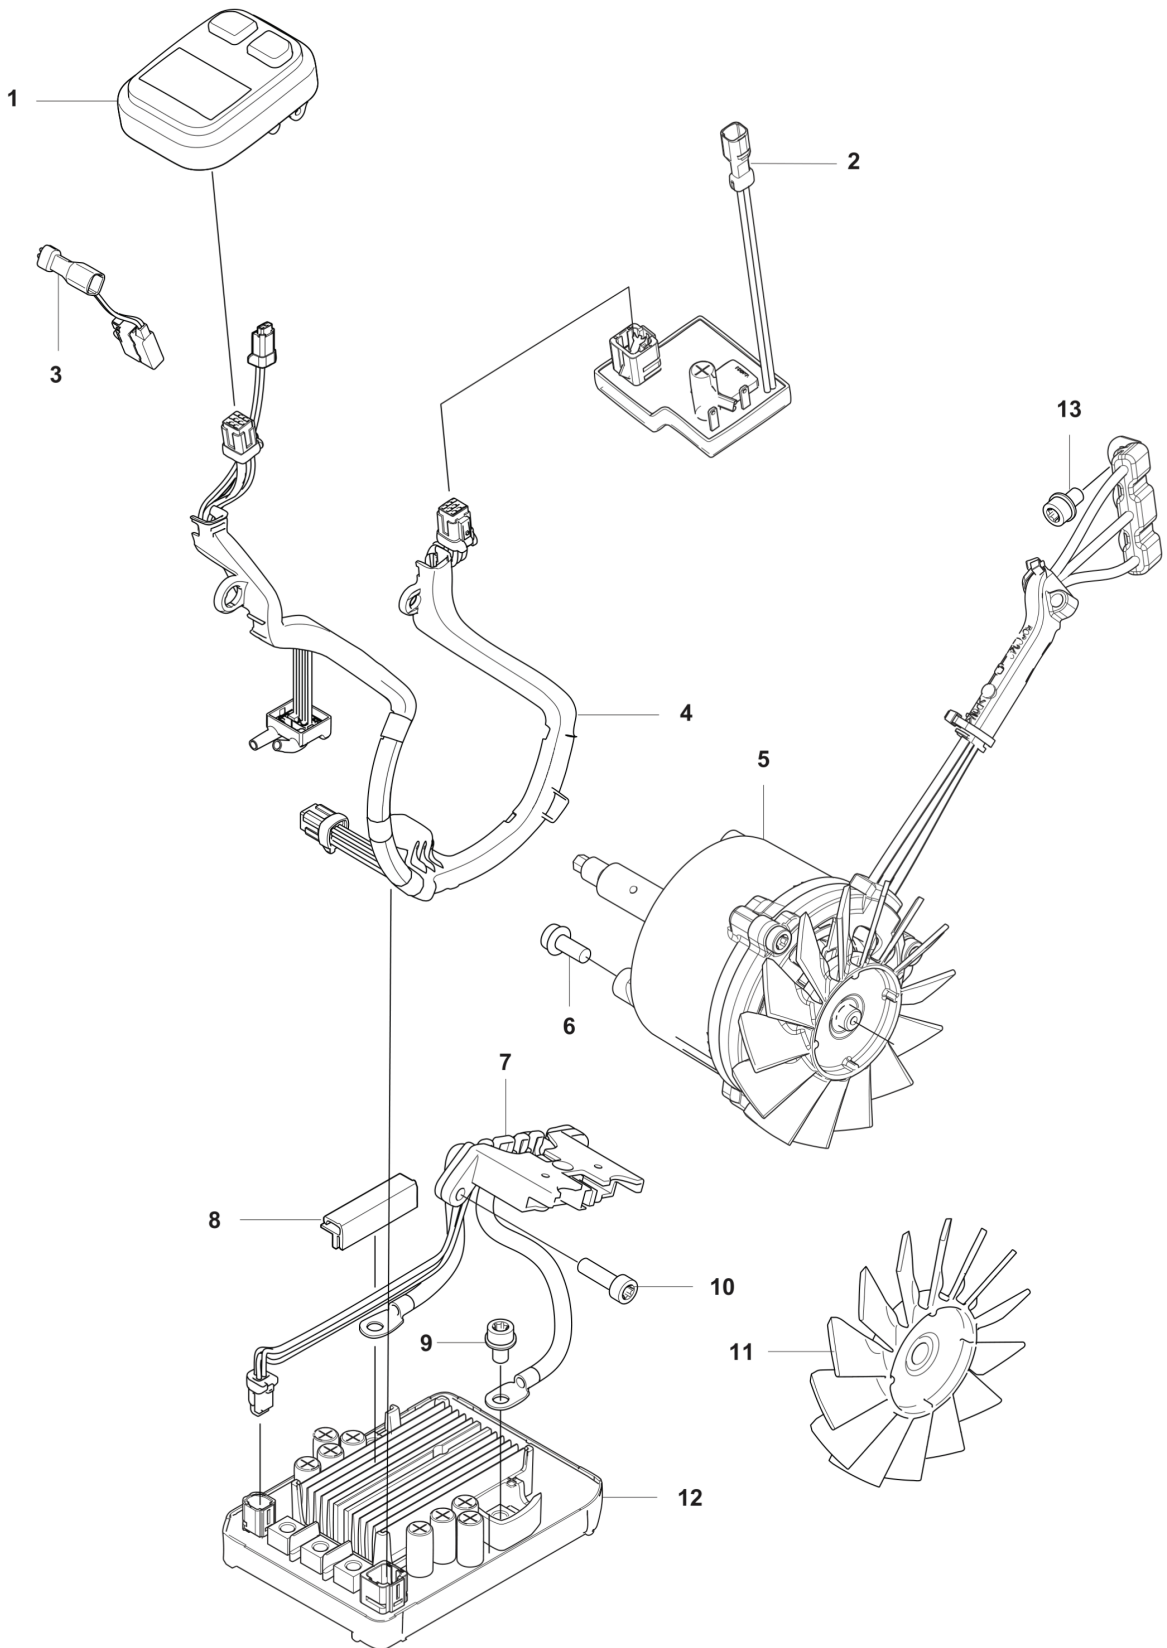

**B** T542iXPG  
CLUTCH

---

REF.	ART. NR	ARTIKELBESKRIVNING	ANMÄRKNING	KIT
1	546444101	KOPPLING KPL		1
2	546249001	KOPPLINGSFJÄDER		2
3	536999001	KOPPLINGSTRUMMA KPL		1
4	501457402	RINGDREV		1
5	536995301	NÅLLAGER		1
6	536977401	BROMSTRUMMA		1
7	536878701	PUMPDREV		1
8	536885801	KOPPLINGSKÅPA KPL		1
9	505197301	MUTTER		1
10	536885901	KOPPLINGSKÅPA		1
11	588850301	TAPP		1
12	537397001	SNÄCKSKRUV		1
13	740480702	O-RING		1
14	503230063	BRICKA		1
15	599724101	SNÄCKHJUL		1
16	536886001	KÅPA		1
17	526221801	SCREW CITXPANT		2

**C** T542iXPG  
CHAIN BRAKE

---

REF.	ART. NR	ARTIKELBESKRIVNING	ANMÄRKNING	KIT
1	526221801	SCREW CITXPANT		4
2	536885701	KÅPA		1
3	595026101	BROMSFJÄDER		1
4	596302401	BRICKA		1
5	599231901	KNÅLED KPL		1
6	536501701	BROMSBAND KPL		1
7	536886301	CHASSIS ASSY		1
8	573925801	SCREW ITXSCFT		7
9	525824904	SKRUV ITXSCM		1
10	593722302	DRIVLÄNK		1
11	596302401	BRICKA		2
12	505201201	SPÄRR		1
13	599976801	OLJESLANG		1
14	503967501	OLJELÖD		1
15	503436501	LÅGESFJÄDER		1
16	537210701	FJÄDERSTYRNING		1
17	531344901	OLJETANK		1
18	593191801	KASTSKYDD		1
19	593191902	KASTSKYDD		1
20	580284201	SCREW		1
21	544180103	OLJEPUMP KPL		1
22	522620003	TANKLOCK KPL		1
23	589241101	PACKNING		1
24	599976901	OLJESLANG		1
25	597274801	PACKNING		1

**D** T542iXPG  
ELECTRIC

---

REF.	ART. NR	ARTIKELBESKRIVNING	ANMÄRKNING	KIT
1	529867501	KONTROLLPANEL		1
1	529867401	KONTROLLPANEL	with Bluetooth - Oil sensor	1
2	529637801	MANÖVERDON		1
3	593954101	MIKROBRYTARE		1
4	596786001	KABLAG KPL		1
5	536988401	MOTOR KPL		1
7	593083801	KABLAG KPL		1
8	599274801	FÄSTE		1
9	525755107	SKRUV ITXSCFM		2
10	580292901	SCREW ITXSCT		2
11	593782601	FLÄKT		1
12	546953801	MANÖVERDON		1
13	525755107	SKRUV ITXSCFM		3