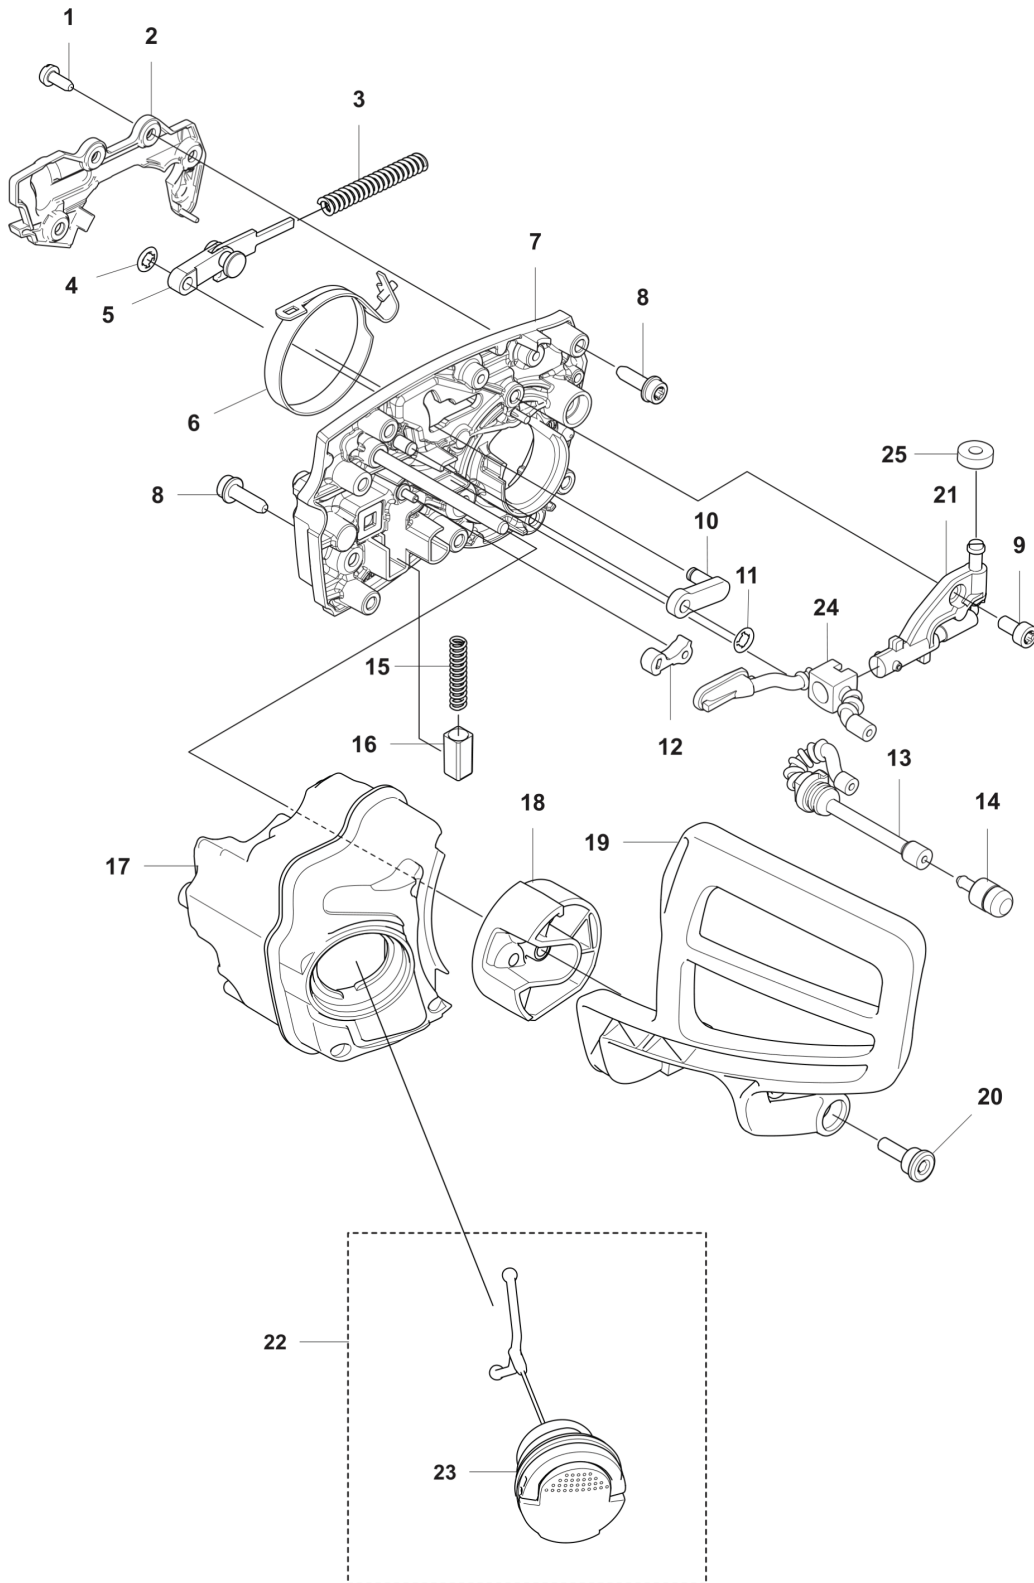

C T542iXPG
CHAIN BRAKE

REF.	ART. NR	ARTIKELBESKRIVNING	ANMÄRKNING	KIT
1	526221801	SCREW CITXPANT		4
2	536885701	KÅPA		1
3	595026101	BROMSFJÄDER		1
4	596302401	BRICKA		1
5	599231901	KNÅLED KPL		1
6	536501701	BROMSBAND KPL		1
7	536886301	CHASSIS ASSY		1
8	573925801	SCREW ITXSCFT		7
9	525824904	SKRUV ITXSCM		1
10	593722302	DRIVLÄNK		1
11	596302401	BRICKA		2
12	505201201	SPÄRR		1
13	599976801	OLJESLANG		1
14	503967501	OLJELÖD		1
15	503436501	LÅGESFJÄDER		1
16	537210701	FJÄDERSTYRNING		1
17	531344901	OLJETANK		1
18	593191801	KASTSKYDD		1
19	593191902	KASTSKYDD		1
20	580284201	SCREW		1
21	544180103	OLJEPUMP KPL		1
22	522620003	TANKLOCK KPL		1
23	589241101	PACKNING		1
24	599976901	OLJESLANG		1
25	597274801	PACKNING		1