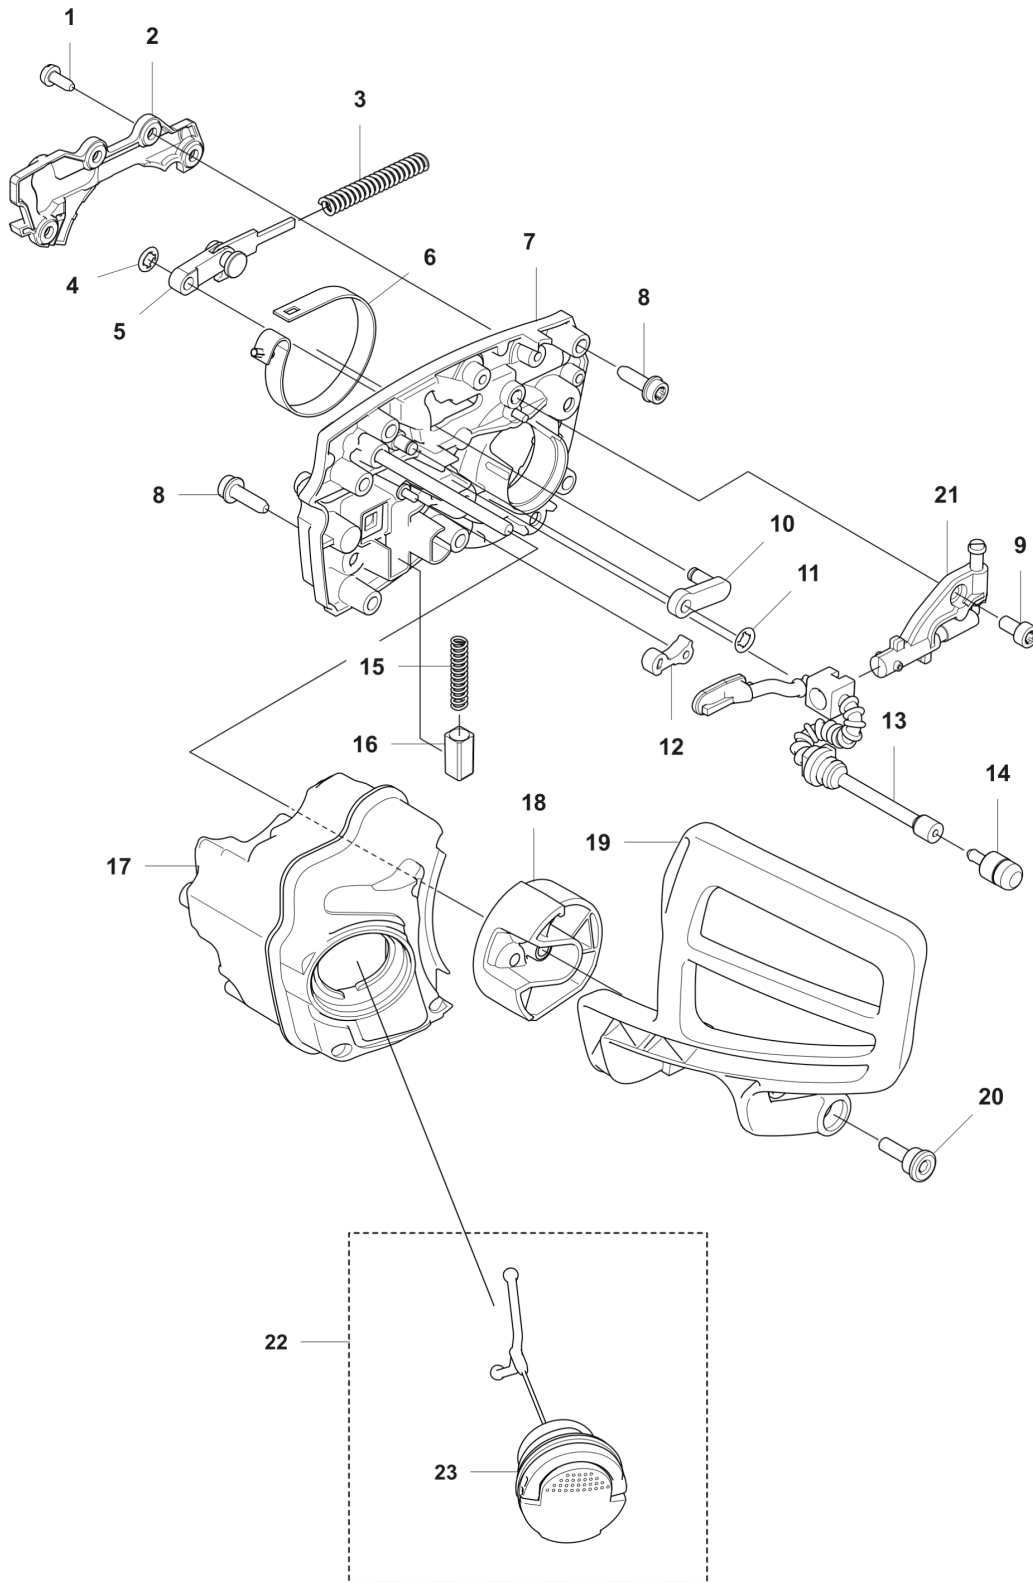

C T540iXP
CHAIN BRAKE

9678637XX, 9679836XX

REF.	ART. NR	ARTIKELBESKRIVNING	ANMÄRKNING	KIT
1	526221801	SCREW CITXPANT		4
2	593641601	KÅPA	Brake	1
3	595026101	BROMSFJÄDER		1
4	596302401	BRICKA	Locking	1
5	593722101	KNÄLED KPL		1
6	585590301	BROMSBAND		1
7	596272401	CHASSIS ASSY		1
8	573925801	SCREW ITXSCFT		7
9	725532555	SKRUV IHSCM		1
10	593722301	DRIVLÄNK	Knee Joint	1
11	596302401	BRICKA	Locking	1
12	505201201	SPÄRR		1
13	592920801	OLJESLANG		1
14	504710003	OLJELÖD		1
15	503436501	LÄGESFJÄDER		1
16	537210701	FJÄDERSTYRNING		1
17	531344901	OLJETANK		1
18	593191801	KASTSKYDD		1
19	593191901	KASTSKYDD		1
20	580284201	SCREW		1
21	544180103	OLJEPUMP KPL		1
22	522620003	TANKLOCK KPL		1
23	589241101	PACKNING		1