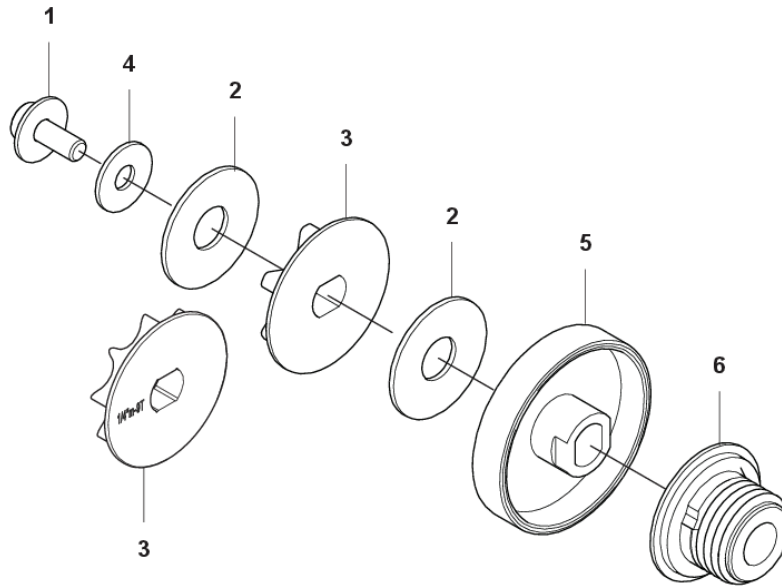

RESERVDELSKATALOG
: HUSQVARNA T540I XP®

Reservdelslista

RESERVDELSLISTA

A T540iXP
CHASSIS

REF.	ART. NR	ARTIKELBESKRIVNING	ANMÄRKNING	KIT
1	593049101	HANDTAGSINLÄGG		1
2	593048302	CHASSI		1
3	522847901	SKRUV ITXSFCM		1
4	504909414	SCREW ITXSCT		3
5	577286601	BARKSTÖD	Inner	1
6	593849501	LUFTLEDARE	Rear	1
7	505288501	KEDJEFÅNGARE		1
8	576381301	ÖGLA		1
9	580860002	ÖGLA		1
10	585480001	FJÄDER		1
11	589273901	GASSPÄRR		1
12	577996601	TRYCKKNAPP		1
13	595307001	THROTTLE CONTROL ASSY		1
14	593064201	FJÄDER		1
15	593049001	KÅPA	Air Outlet	1
16	593048403	CHASSI		1
17	593048501	HANDTAG FRÄMRE		1
18	594035701	LUFTINTAG		1
19	580292901	SCREW ITXSCT		10
20	597682701	TÄCKLOCKSSATS		1
21	597020202	DEKAL		1
22	597020203	DEKAL		1
23	531082301	DEKAL		1
24	573925804	SCREW ITXSCT		2

B T540iXP
CLUTCH

REF.	ART. NR	ARTIKELBESKRIVNING	ANMÄRKNING	KIT
1	525755105	SKRUV ITXSCFM		1
2	597670101	FJÄDERBRICKA		2
3	594035201	KEDJEDREV	.325"mini - 7T - SP21G	1
3	579534501	KEDJEDREV	1/4" - 8T	1
3	535557401	KEDJEDREV	1/4"mini - 9T - SP11G	1
4	503230035	BRICKA		1
5	593684401	BROMSTRUMMA		1
6	593784801	PUMPDREV		1
7	588850301	TAPP		1
8	537397001	SNÄCKSKRUV		1
9	740480702	O-RING		2
10	599724101	SNÄCKHJUL		1
11	505214501	KÅPA	Chain Tensioner	1
12	526221801	SCREW CITXPANT		2
13	505197301	MUTTER	Retainer Assy	1
14	593051702	KOPPLINGSKÅPA		1
16	593052002	KOPPLINGSKÅPA KPL		1
17	503230063	BRICKA		1