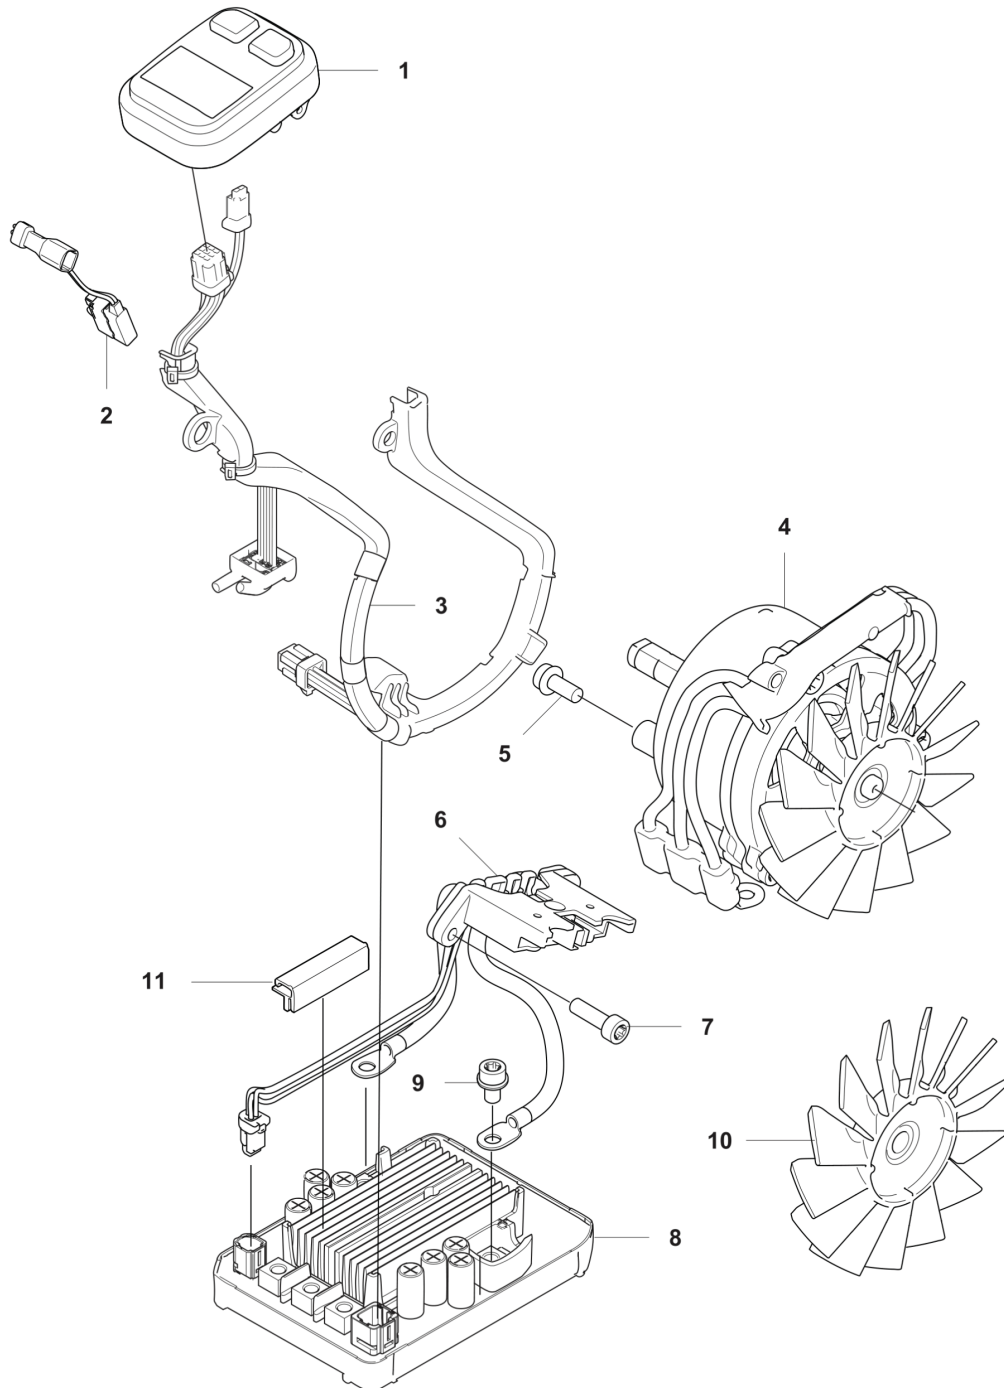

B T540iXP
CLUTCH

REF.	ART. NR	ARTIKELBESKRIVNING	ANMÄRKNING	KIT
1	525755105	SKRUV ITXSCFM		1
2	597670101	FJÄDERBRICKA		2
3	594035201	KEDJEDREV	.325"mini - 7T - SP21G	1
3	579534501	KEDJEDREV	1/4" - 8T	1
3	535557401	KEDJEDREV	1/4"mini - 9T - SP11G	1
4	503230035	BRICKA		1
5	593684401	BROMSTRUMMA		1
6	593784801	PUMPDREV		1
7	588850301	TAPP		1
8	537397001	SNÄCKSKRUV		1
9	740480702	O-RING		2
10	599724101	SNÄCKHJUL		1
11	505214501	KÅPA	Chain Tensioner	1
12	526221801	SCREW CITXPANT		2
13	505197301	MUTTER	Retainer Assy	1
14	593051702	KOPPLINGSKÅPA		1
16	593052002	KOPPLINGSKÅPA KPL		1
17	503230063	BRICKA		1

C T540iXP
CHAIN BRAKE

9678637XX, 9679836XX

REF.	ART. NR	ARTIKELBESKRIVNING	ANMÄRKNING	KIT
1	526221801	SCREW CITXPANT		4
2	593641601	KÅPA	Brake	1
3	595026101	BROMSFJÄDER		1
4	596302401	BRICKA	Locking	1
5	593722101	KNÄLED KPL		1
6	585590301	BROMSBAND		1
7	596272401	CHASSIS ASSY		1
8	573925801	SCREW ITXSCFT		7
9	725532555	SKRUV IHSCM		1
10	593722301	DRIVLÄNK	Knee Joint	1
11	596302401	BRICKA	Locking	1
12	505201201	SPÄRR		1
13	592920801	OLJESLANG		1
14	504710003	OLJELÖD		1
15	503436501	LÄGESFJÄDER		1
16	537210701	FJÄDERSTYRNING		1
17	531344901	OLJETANK		1
18	593191801	KASTSKYDD		1
19	593191901	KASTSKYDD		1
20	580284201	SCREW		1
21	544180103	OLJEPUMP KPL		1
22	522620003	TANKLOCK KPL		1
23	589241101	PACKNING		1

E T540iXP
ACCESSORIES

2

REF.	ART. NR	ARTIKELBESKRIVNING	ANMÄRKNING	KIT
1	501691701	KOMBINYCKEL	1	0
2	597682701	TÄCKLOCKSSATS	1	0

D T540iXP
ELECTRIC

970572612, 970572614
970572616, 970572622

REF.	ART. NR	ARTIKELBESKRIVNING	ANMÄRKNING	KIT
1	536486701	KONTROLLPANEL		1
2	593954101	MIKROBRYTARE		1
3	536179601	KABLAG KPL		1
4	598402301	MOTOR KPL		1
5	525755105	SKRUV ITXSCFM		3
6	593083801	KABLAG KPL		1
7	580292901	SCREW ITXSCT		2
8	546953701	MANÖVERDON		1
9	525755107	SKRUV ITXSCFM		5
10	593782601	FLÄKT		1
11	599274801	FÄSTE		1