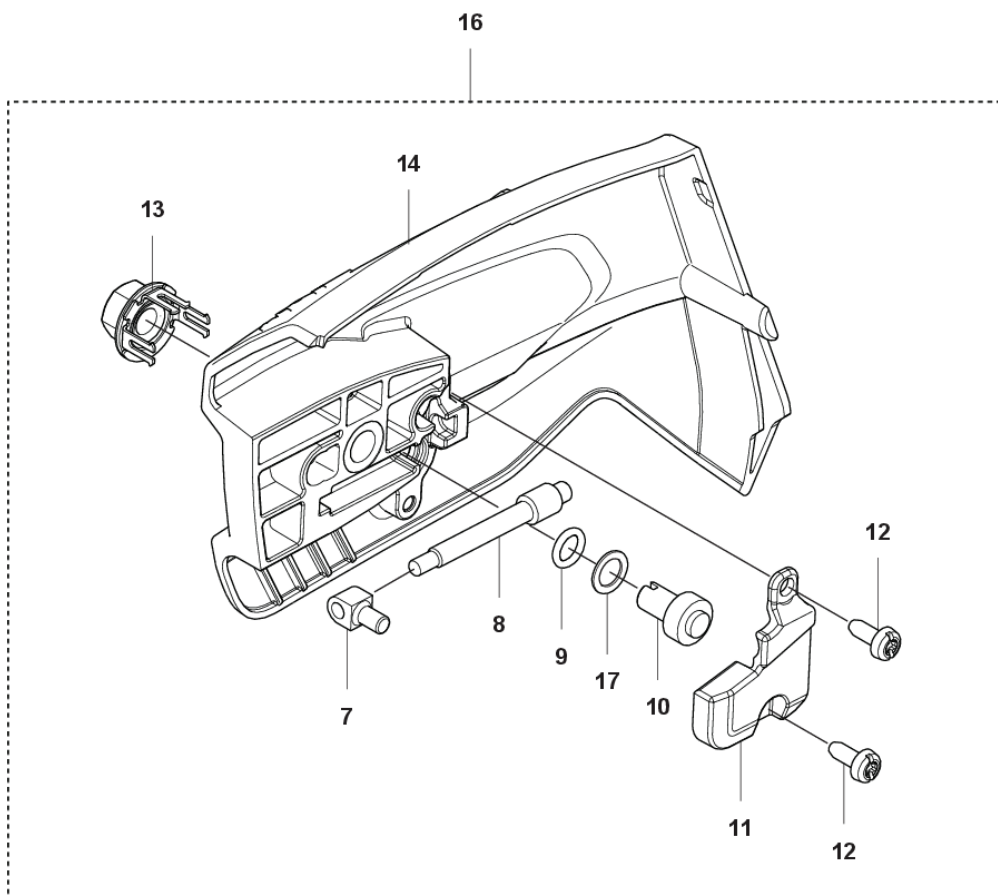

RESERVDELSKATALOG
: HUSQVARNA T540I XP®

Reservdelslista

RESERVDELSLISTA

A T540iXP
CHASSIS

REF.	ART. NR	ARTIKELBESKRIVNING	ANMÄRKNING	KIT
1	593049101	HANDTAGSINLÄGG		1
2	593048302	CHASSI		1
3	522847901	SKRUV ITXSFCM		1
4	504909414	SCREW ITXSCT		3
5	577286601	BARKSTÖD	Inner	1
6	593849501	LUFTLEDARE	Rear	1
7	505288501	KEDJEFÅNGARE		1
8	576381301	ÖGLA		1
9	580860002	ÖGLA		1
10	585480001	FJÄDER		1
11	589273901	GASSPÄRR		1
12	577996601	TRYCKKNAPP		1
13	595307001	THROTTLE CONTROL ASSY		1
14	593064201	FJÄDER		1
15	593049001	KÅPA	Air Outlet	1
16	593048403	CHASSI		1
17	593048501	HANDTAG FRÄMRE		1
18	594035701	LUFTINTAG		1
19	580292901	SCREW ITXSCT		10
20	597682701	TÄCKLOCKSSATS		1
21	597020202	DEKAL		1
22	597020203	DEKAL		1
23	531082301	DEKAL		1
24	573925804	SCREW ITXSCT		2

B T540iXP
CLUTCH

REF.	ART. NR	ARTIKELBESKRIVNING	ANMÄRKNING	KIT
1	525755105	SKRUV ITXSCFM		1
2	597670101	FJÄDERBRICKA		2
3	594035201	KEDJEDREV	.325"mini - 7T - SP21G	1
3	579534501	KEDJEDREV	1/4" - 8T	1
3	535557401	KEDJEDREV	1/4"mini - 9T - SP11G	1
4	503230035	BRICKA		1
5	593684401	BROMSTRUMMA		1
6	593784801	PUMPDREV		1
7	588850301	TAPP		1
8	537397001	SNÄCKSKRUV		1
9	740480702	O-RING		2
10	599724101	SNÄCKHJUL		1
11	505214501	KÅPA	Chain Tensioner	1
12	526221801	SCREW CITXPANT		2
13	505197301	MUTTER	Retainer Assy	1
14	593051702	KOPPLINGSKÅPA		1
16	593052002	KOPPLINGSKÅPA KPL		1
17	503230063	BRICKA		1