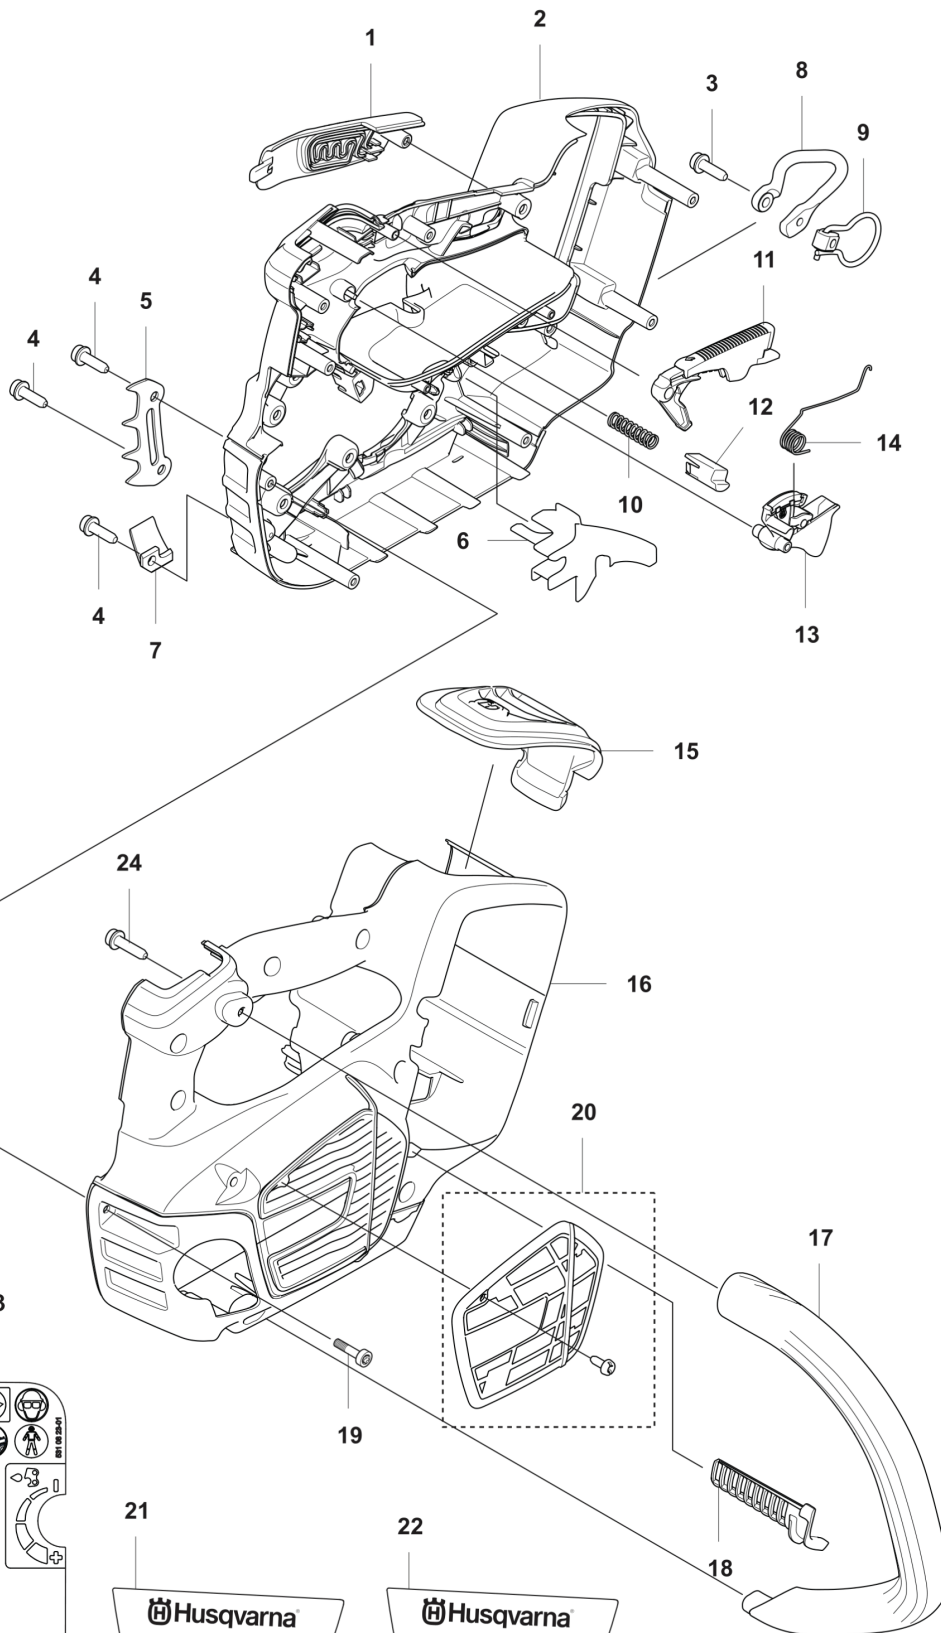

RESERVDELSKATALOG
: HUSQVARNA T540I XP®

Reservdelslista

RESERVDELSLISTA

A T540iXP
CHASSIS

REF.	ART. NR	ARTIKELBESKRIVNING	ANMÄRKNING	KIT
1	593049101	HANDTAGSINLÄGG		1
2	593048302	CHASSI		1
3	522847901	SKRUV ITXSFCM		1
4	504909414	SCREW ITXSCT		3
5	577286601	BARKSTÖD	Inner	1
6	593849501	LUFTLEDARE	Rear	1
7	505288501	KEDJEFÅNGARE		1
8	576381301	ÖGLA		1
9	580860002	ÖGLA		1
10	585480001	FJÄDER		1
11	589273901	GASSPÄRR		1
12	577996601	TRYCKKNAPP		1
13	595307001	THROTTLE CONTROL ASSY		1
14	593064201	FJÄDER		1
15	593049001	KÅPA	Air Outlet	1
16	593048403	CHASSI		1
17	593048501	HANDTAG FRÄMRE		1
18	594035701	LUFTINTAG		1
19	580292901	SCREW ITXSCT		10
20	597682701	TÄCKLOCKSSATS		1
21	597020202	DEKAL		1
22	597020203	DEKAL		1
23	531082301	DEKAL		1
24	573925804	SCREW ITXSCT		2

B T540iXP
CLUTCH

REF.	ART. NR	ARTIKELBESKRIVNING	ANMÄRKNING	KIT
1	525755105	SKRUV ITXSCFM		1
2	597670101	FJÄDERBRICKA		2
3	594035201	KEDJEDREV	.325"mini - 7T - SP21G	1
3	579534501	KEDJEDREV	1/4" - 8T	1
3	535557401	KEDJEDREV	1/4"mini - 9T - SP11G	1
4	503230035	BRICKA		1
5	593684401	BROMSTRUMMA		1
6	593784801	PUMPDREV		1
7	588850301	TAPP		1
8	537397001	SNÄCKSKRUV		1
9	740480702	O-RING		2
10	599724101	SNÄCKHJUL		1
11	505214501	KÅPA	Chain Tensioner	1
12	526221801	SCREW CITXPANT		2
13	505197301	MUTTER	Retainer Assy	1
14	593051702	KOPPLINGSKÅPA		1
16	593052002	KOPPLINGSKÅPA KPL		1
17	503230063	BRICKA		1