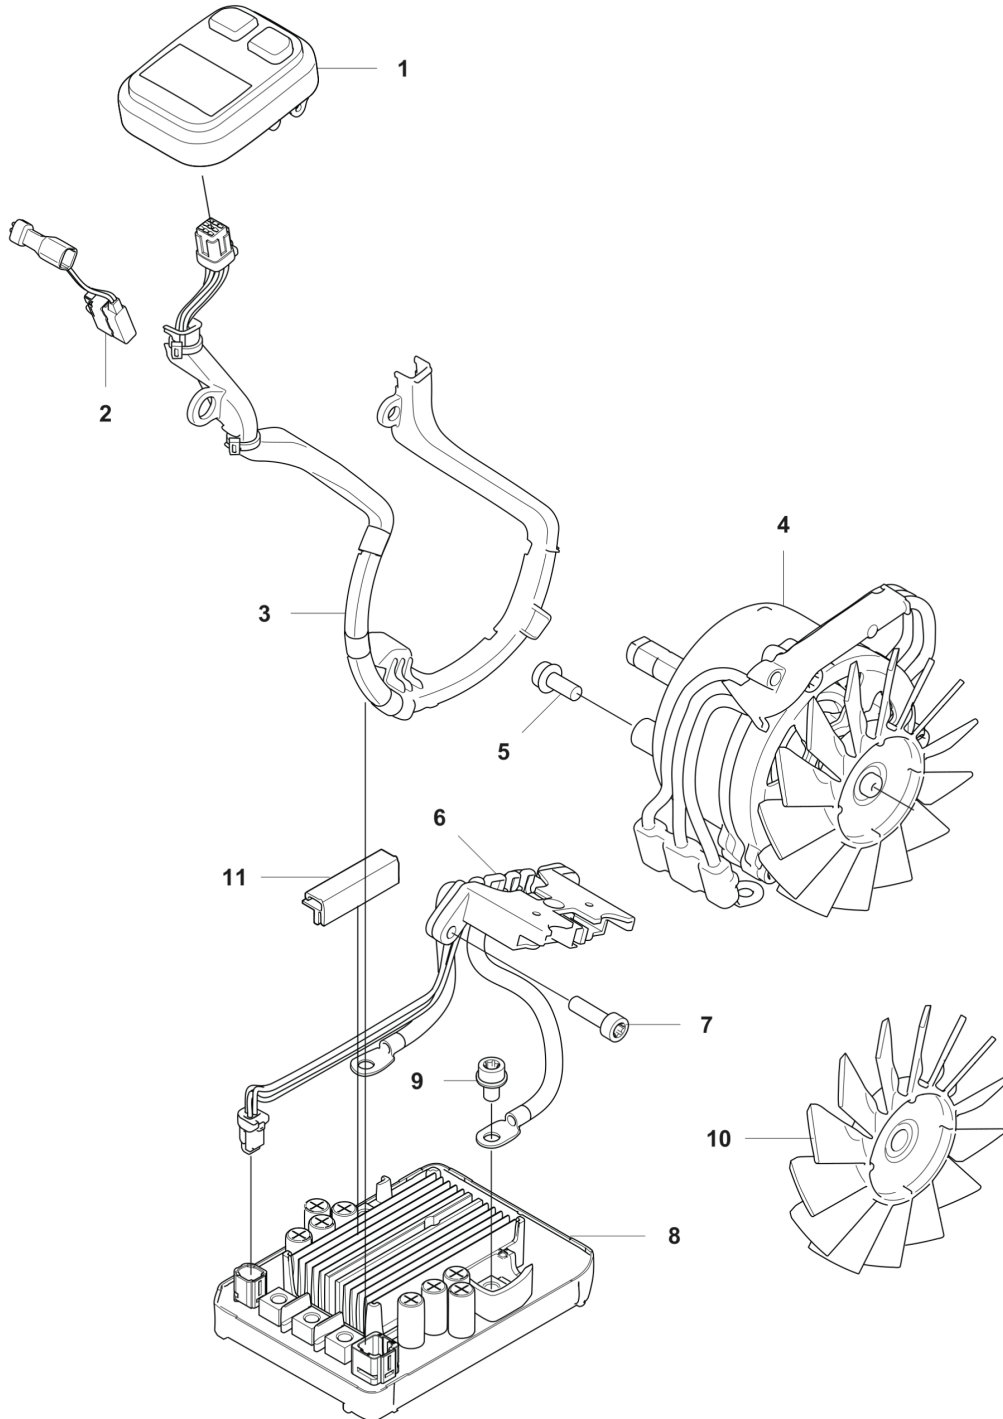

B T540iXP
CLUTCH

REF.	ART. NR	ARTIKELBESKRIVNING	ANMÄRKNING	KIT
1	525755105	SKRUV ITXSCFM		1
2	597670101	FJÄDERBRICKA		2
3	594035201	KEDJEDREV	.325"mini - 7T - SP21G	1
3	579534501	KEDJEDREV	1/4" - 8T	1
3	535557401	KEDJEDREV	1/4"mini - 9T - SP11G	1
4	503230035	BRICKA		1
5	593684401	BROMSTRUMMA		1
6	593784801	PUMPDREV		1
7	588850301	TAPP		1
8	537397001	SNÄCKSKRUV		1
9	740480702	O-RING		2
10	599724101	SNÄCKHJUL		1
11	505214501	KÅPA	Chain Tensioner	1
12	526221801	SCREW CITXPANT		2
13	505197301	MUTTER	Retainer Assy	1
14	593051702	KOPPLINGSKÅPA		1
16	593052002	KOPPLINGSKÅPA KPL		1
17	503230063	BRICKA		1

C T540iXP
CHAIN BRAKE

9678637XX, 9679836XX

REF.	ART. NR	ARTIKELBESKRIVNING	ANMÄRKNING	KIT
1	526221801	SCREW CITXPANT		4
2	593641601	KÅPA	Brake	1
3	595026101	BROMSFJÄDER		1
4	596302401	BRICKA	Locking	1
5	593722101	KNÄLED KPL		1
6	585590301	BROMSBAND		1
7	596272401	CHASSIS ASSY		1
8	573925801	SCREW ITXSCFT		7
9	725532555	SKRUV IHSCM		1
10	593722301	DRIVLÄNK	Knee Joint	1
11	596302401	BRICKA	Locking	1
12	505201201	SPÄRR		1
13	592920801	OLJESLANG		1
14	504710003	OLJELÖD		1
15	503436501	LÄGESFJÄDER		1
16	537210701	FJÄDERSTYRNING		1
17	531344901	OLJETANK		1
18	593191801	KASTSKYDD		1
19	593191901	KASTSKYDD		1
20	580284201	SCREW		1
21	544180103	OLJEPUMP KPL		1
22	522620003	TANKLOCK KPL		1
23	589241101	PACKNING		1

D T540iXP
ELECTRIC

967983612, 967983614, 967983616

REF.	ART. NR	ARTIKELBESKRIVNING	ANMÄRKNING	KIT
1	593914901	KONTROLLPANEL	Small without BT	1
2	593954101	MIKROBRYTARE		1
3	593714901	KABLAG KPL		1
4	598402301	MOTOR KPL		1
5	525755105	SKRUV ITXSCFM		3
6	593083801	KABLAG KPL		1
7	580292901	SCREW ITXSCT		2
8	598858902	MANÖVERDON		1
9	525755107	SKRUV ITXSCFM		5
10	593782601	FLÄKT		1
11	599274801	FÄSTE		1