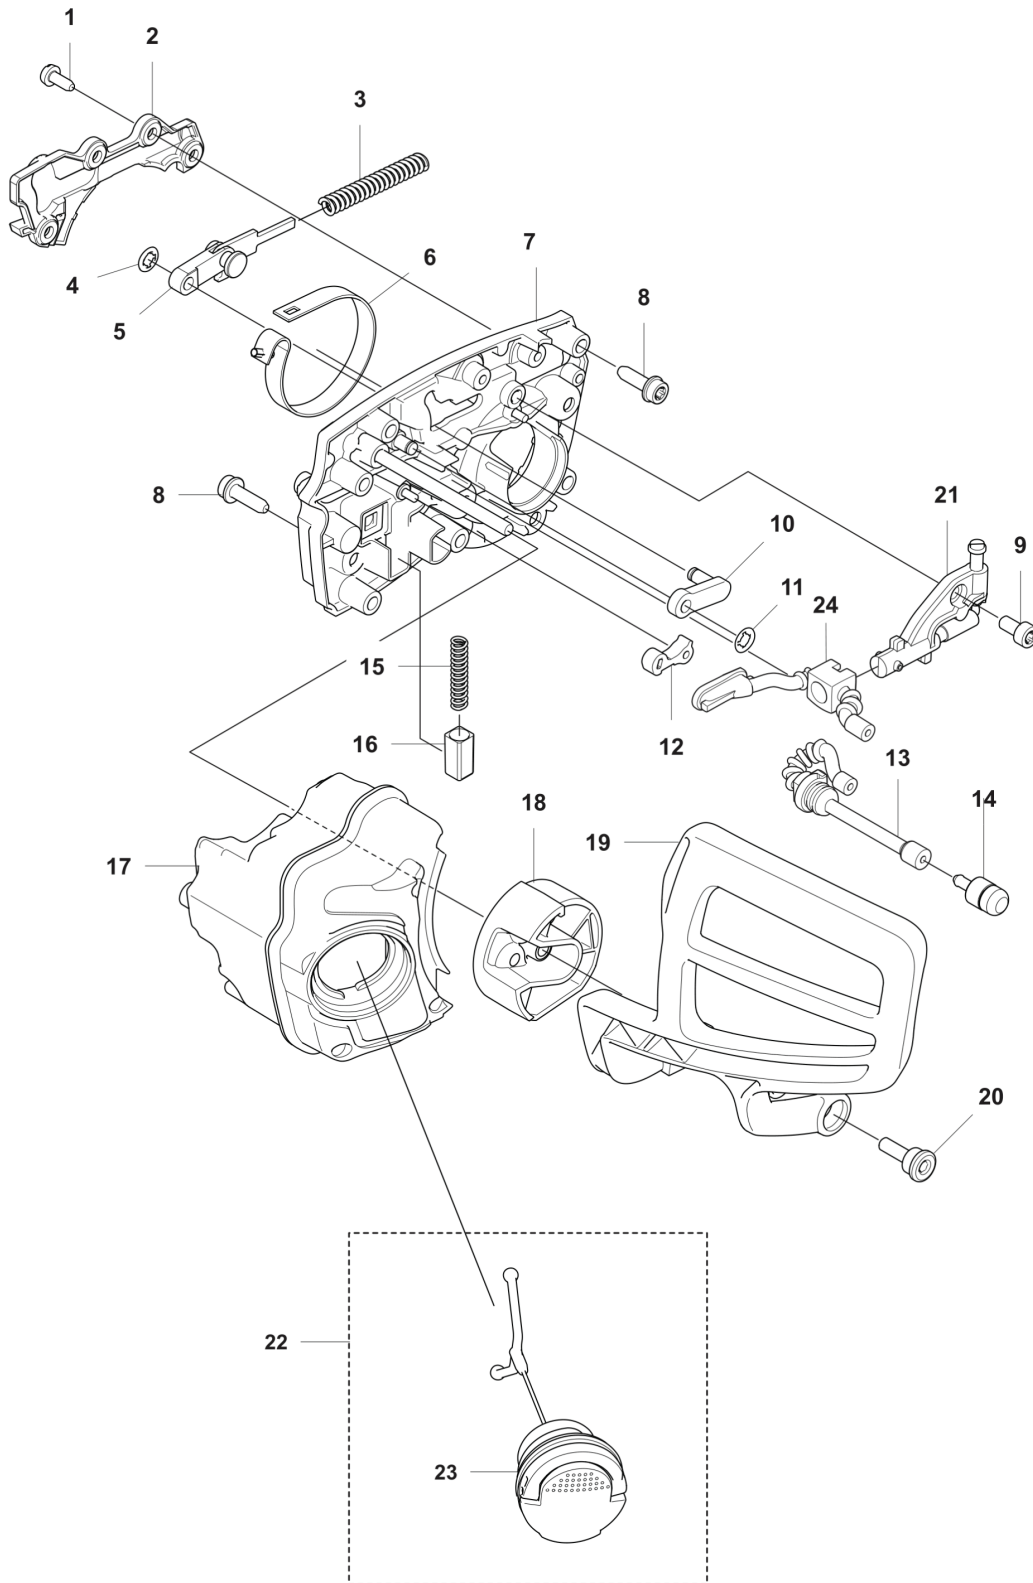

C T540iXP
CHAIN BRAKE

9705723XX, 9705726XX

REF.	ART. NR	ARTIKELBESKRIVNING	ANMÄRKNING	KIT
1	526221801	SCREW CITXPANT		4
2	593641601	KÅPA		1
3	595026101	BROMSFJÄDER		1
4	596302401	BRICKA		1
5	593722101	KNÄLED KPL		1
6	585590301	BROMSBAND		1
7	596272401	CHASSIS ASSY		1
8	573925801	SCREW ITXSCFT		7
9	725532555	SKRUV IHSCM		1
10	593722301	DRIVLÄNK		1
11	596302401	BRICKA		1
12	505201201	SPÄRR		1
13	599976801	OLJESLANG		1
14	504710003	OLJELÖD		1
15	503436501	LÄGESFJÄDER		1
16	537210701	FJÄDERSTYRNING		1
17	531344901	OLJETANK		1
18	593191801	KASTSKYDD		1
19	593191901	KASTSKYDD		1
20	580284201	SCREW		1
21	544180103	OLJEPUMP KPL		1
22	522620003	TANKLOCK KPL		1
23	589241101	PACKNING		1
24	599976901	OLJESLANG		1