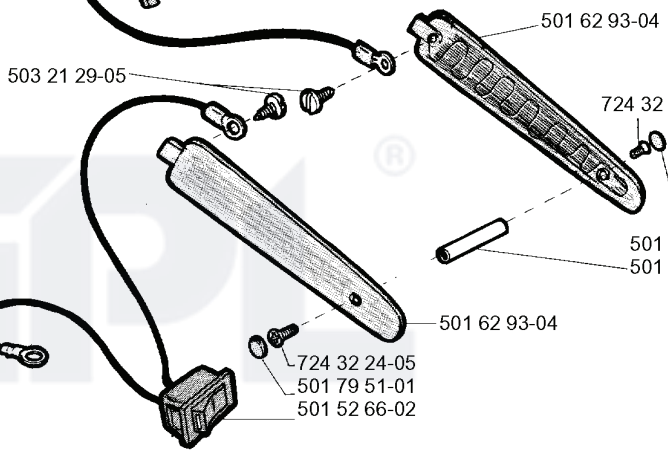

E

* Compl. 501 77 99-04

REF.	PART NO.	DESCRIPTION	REMARK	QTY.	KIT
5015284-02	501528402	CRANKSHAFT		1	
5015113-01	501511301	NEEDLE HOLDER		1	
7358806-00	735880600	WOODRUFF KEY		1	
7382202-25	738220225	BALL BEARING		1	
5016268-01	501626801	GASKET		1	
5016266-01	501626601	TANK		1	
5035789-01	503578901	HOLDER		1	
5032602-04	503260204	SEALING RING		1	
7255327-55	725532755	SCREW IHSCM		1	
5034450-01	503445001	BELLOWS		1	
7201307-10	720130710	PARALLEL PIN		1	
5036684-03	503668403	TANK VENT ASSY		1	
5032082-04	503208204	SCREW PIN		1	
7255341-55	725534155	SCREW IHSCM		1	
5017799-04	501779904	CRANKCASE ASSY		1	
5015105-02	501510502	GASKET		1	
5034444-01	503444401	BUSHING		1	
5015278-01	501527801	GROMMET		1	
5018603-01	501860301	BUFFER		1	
7255331-55	725533155	SCREW IHSCM		1	
5032790-04	503279004	PLUG		1	
7255337-55	725533755	SCREW IHSCM		1	
5015172-01	501517201	CHAIN GUIDE		1	
5015173-01	501517301	PLUG		1	
5035358-01	503535801	CHAIN CATCHER		1	
5032300-42	503230042	WASHER		1	

* 503 55 86-02

503 50 23-01

STOP

501 53 13-01

503 44 17-01

* 501 69 17-01

**Compl.* 503 55 85-01

REF.	PART NO.	DESCRIPTION	REMARK	QTY.	KIT
503 52 52-01	503525201	DECAL		1	
503 52 48-01	503524801	LABEL		1	
503 52 51-01	503525101	DECAL		1	
503 52 47-01	503524701	DECAL		1	
503 50 23-01	503502301	DECAL		1	
503 44 17-01	503441701	SIGN		1	
501 53 13-01	501531301	DECAL		1	
503 62 12-01	503621201	GREASE		1	
503 55 86-01	503558601	SPANNER		1	
503 55 86-02	503558602	SPANNER		1	
501 69 17-01	501691701	COMBINATION WRENCH		1	
503 55 85-01	503558501	TOOL		1	
501 91 14-01	501911401	GREASE GUN		1	
501 19 22-01	501192201	TOOL		1	

I

503 61 71-02

13''-16'' 501 83 44-02
18''-22'' 501 83 44-05

501 80 24-01
725 52 93-56

503 21 29-05

724 32 24-05

501 79 51-01
501 59 74-04

501 62 93-04