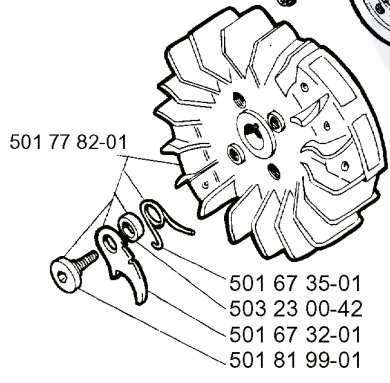

501 77 82-01

501 67 35-01
503 23 00-42
501 67 32-01
501 81 99-01