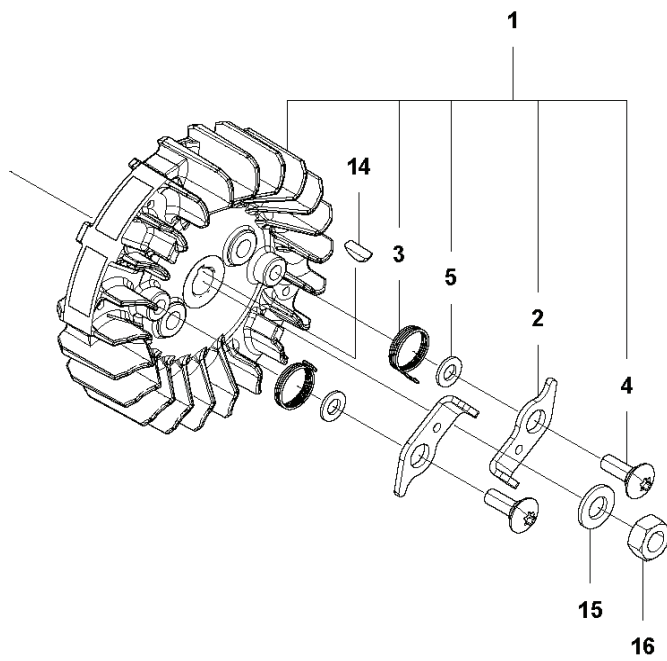

L 543XP, 543XPG
IGNITION SYSTEM

REF.	ART. NR	ARTIKELBESKRIVNING	ANMÄRKNING	KIT
1	579465901	SVÄNGHJUL KPL		1
2	576982501	MEDBRINGARHAKE		2
3	514240901	FJÄDER		2
4	577823601	SCREW	M5x12-T27	2
5	506614401	BRICKA		2
6	588849001	TÄNDMODUL KPL		1
7	577335501	CODE		1
8	505042801	NAVKAPSEL		1
9	512444001	NAVKAPSEL		1
10	504118201	FJÄDER		1
11	577335601	RÖR		1
12	521233401	TÄNDSTIFT	NGK CMR7H	1
13	506745701	BULT	M4x16-T27	2
14	506689401	TANGENT		1
15	510488101	BRICKA		1
16	514239201	MUTTER		1
17	586246801	STOPPKONTAKT		1
18	576983001	LINA		1
19	513766201	LINA		1
20	529268101	BULT	M5x9-T27	1