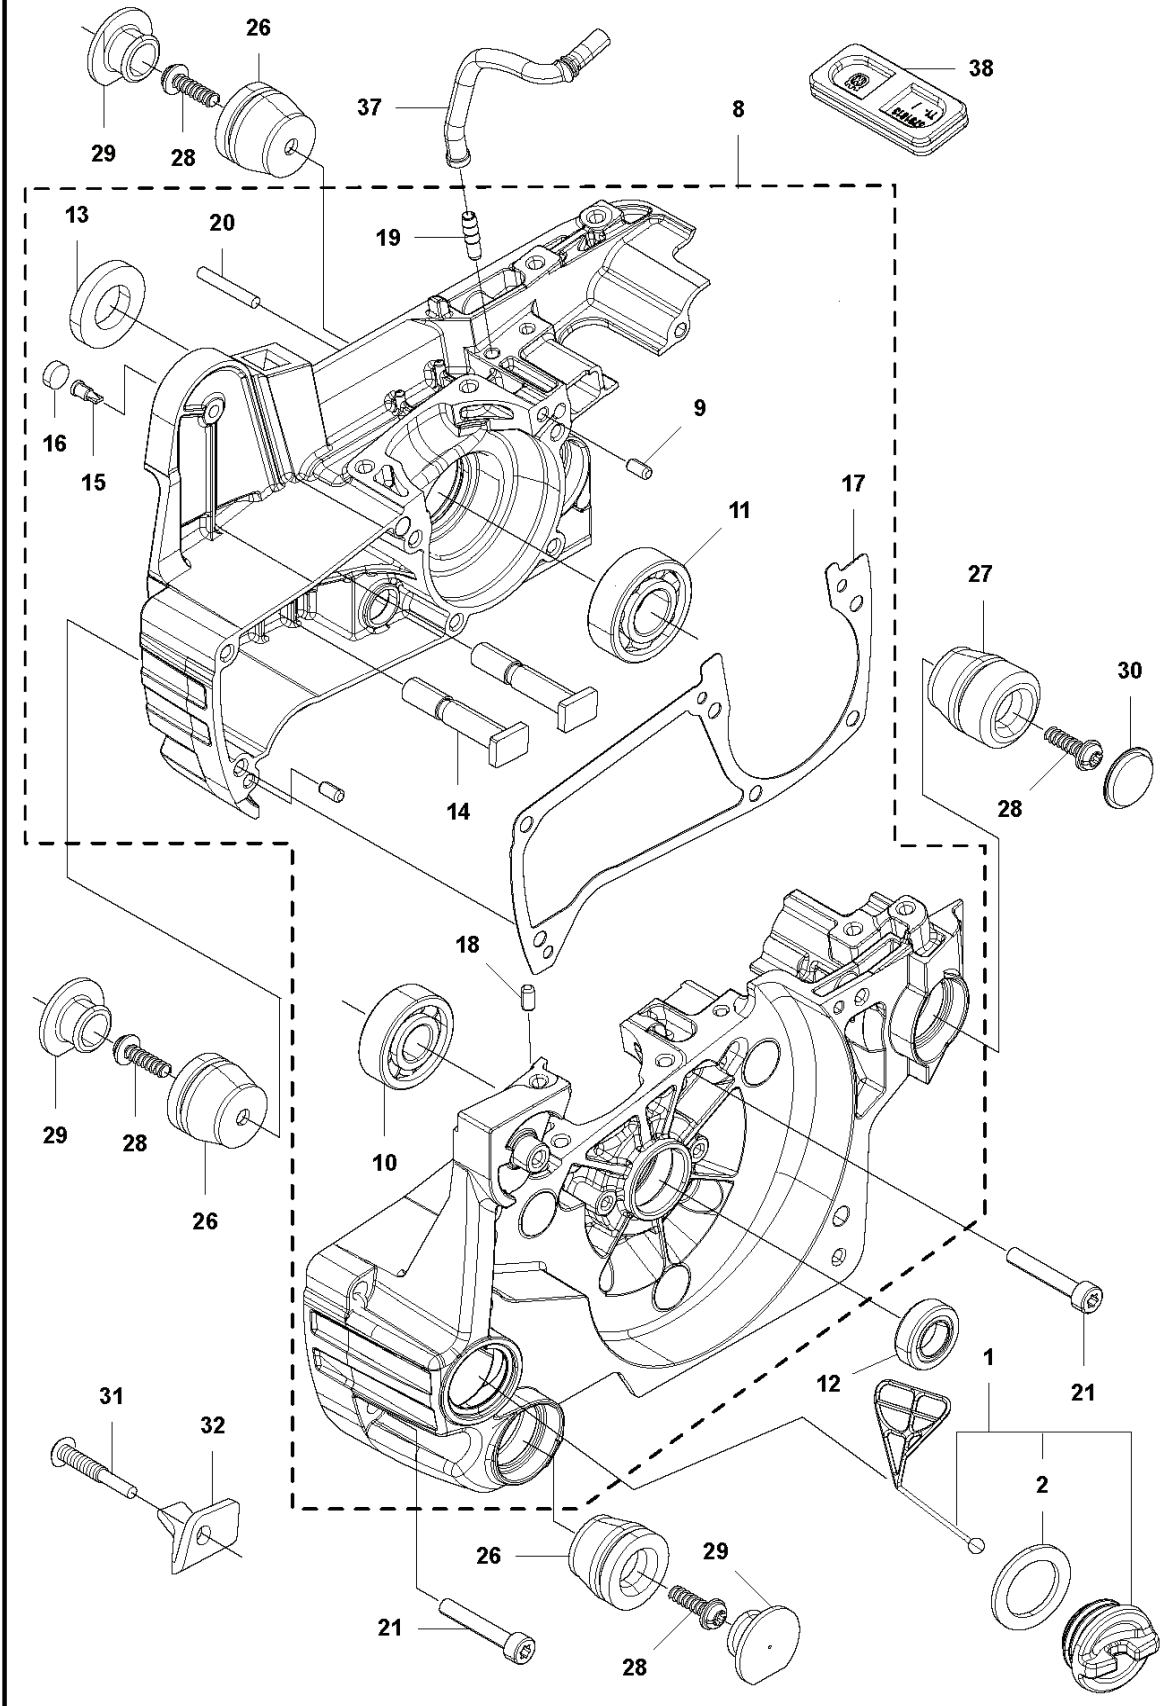

H 543XP, 543XPG
CRANKCASE

REF.	ART. NR	ARTIKELBESKRIVNING	ANMÄRKNING	KIT
1	511064301	CAP ASSY		1
2	505046101	PACKNING		1
8	582649604	VEVHUS KPL		1
9	577167401	TAPP		2
10	596449001	KULLAGER		1
11	596449101	KULLAGER		1
12	504121501	TÄTNING		1
13	581284901	SEAL		1
14	513746201	BULT		2
15	516961901	LUFTNING		1
16	513746401	SEAL		1
17	576976201	PACKNING		1
18	578281201	PENNOR		1
19	578196701	FITTING		1
20	521522401	TAPP		1
21	515388101	BULT	M5x30-T27	6
26	513560401	DAMPER		3
27	512458301	DAMPER		1
28	521517901	SCREW	T5x16-T27	4
29	513826101	NAVKAPSEL		3
30	513945101	NAVKAPSEL		1
31	577823701	SCREW		1
32	579210201	KEDJEFÅNGARE		1
37	577029501	RÖR		1
38	579181302	GENOMFÖRING		1