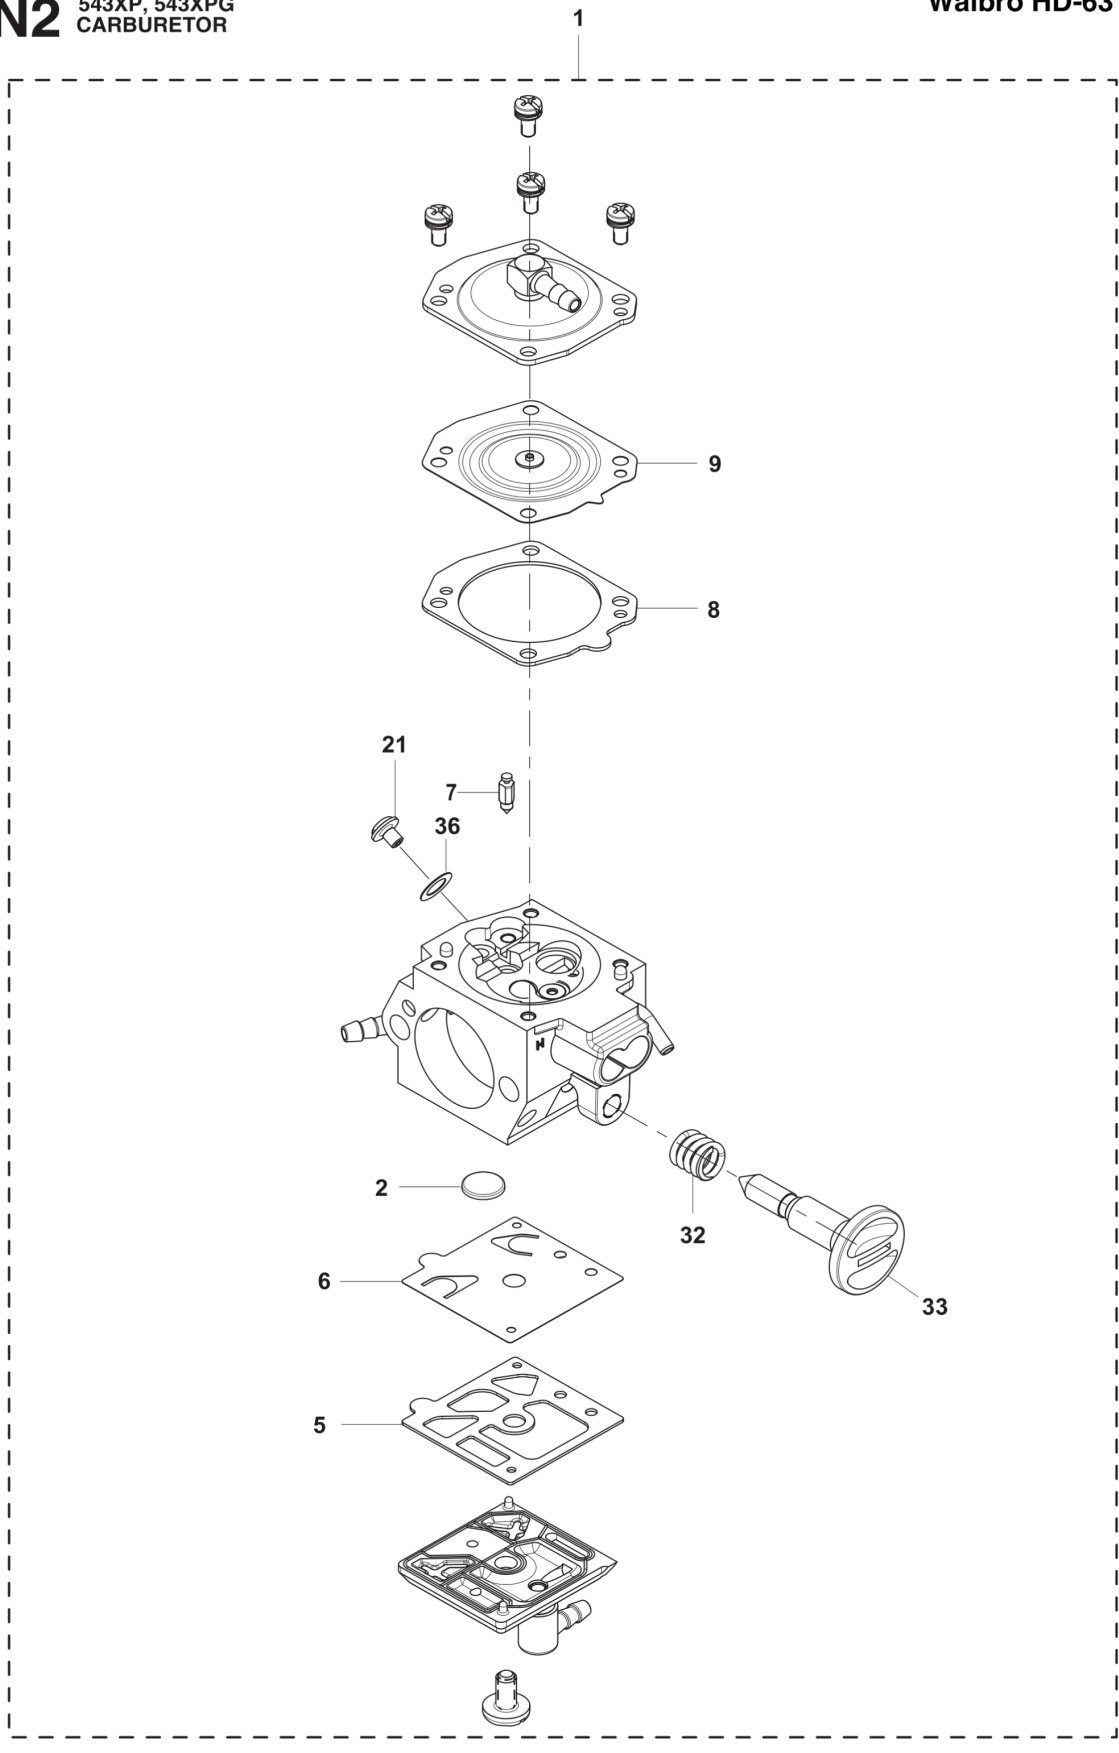

N2 543XP, 543XPG
CARBURETOR

Walbro HD-63

REF.	ART. NR	ARTIKELBESKRIVNING	ANMÄRKNING	KIT
1	580798401	FÖRGASARE	s/n up to – 20171915387 (HD–54B EU, US)	1
1	590413402	FÖRGASARE	s/n from 20172200001 (HD–63 EU, US)	1
2	520957001	NÄT		1
5	514242701	PACKNING		1
6	585399801	DIAPHRAGM PUMP		1
7	521085401	VALVE,INLET		1
8	514242801	PACKNING		1
9	579492201	MEMBRAN		1
21	520759801	SCREW		1
32	521066301	FJÄDER		1
33	513792801	SCREW		1
36	506746101	BRICKA		1