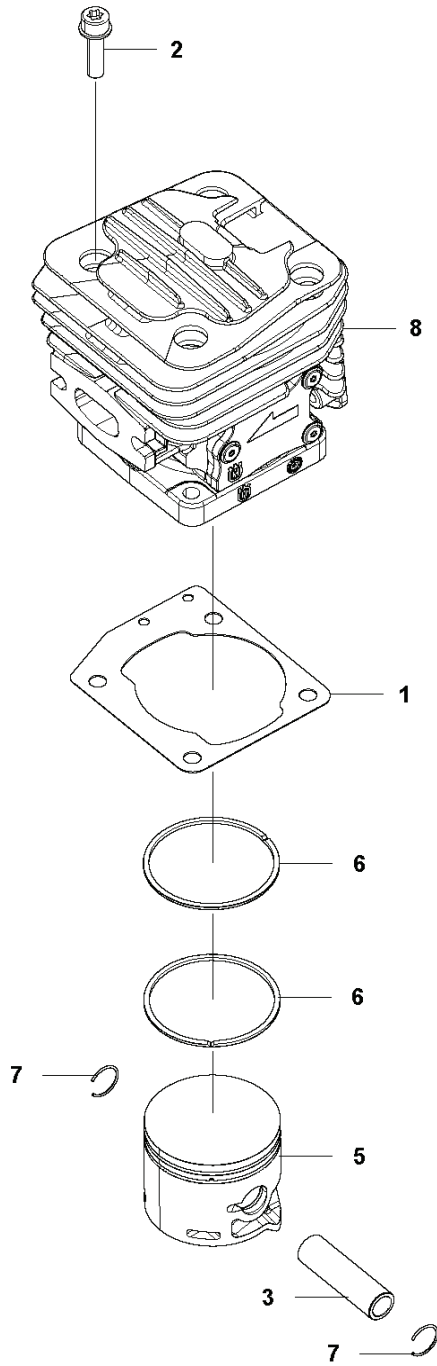

RESERVDELSKATALOG
: HUSQVARNA 543 XP® G

Reservdelslista

RESERVDELSLISTA

A 543XP, 543XPG
CHAIN BRAKE & CLUTCH COVER

REF.	ART. NR	ARTIKELBESKRIVNING	ANMÄRKNING	KIT
1	577433801	KOPPLINGSKÅPA KPL		1
2	577433901	KOPPLINGSKÅPA		1
3	513637701	SCREW		1
4	513701401	MUTTER		1
5	513637901	VÅXEL		1
6	576983901	PLATTA		1
7	576984101	SCREW	T4x10-T27	2
8	576983801	TÄCKLOCK		1
9	576984001	SCREW	T4x12-T27	2
10	576983501	BROMSARM		1
11	577008201	PENNOR		1
12	579190201	RING		1
13	516825601	ARM		1
14	580490801	BROMSBAND		1
15	521075401	RULLE		1
16	516826601	BROMSFJÄDER		1
17	513965901	FJÄDER		1
18	576984201	SLITSKYDD		1
19	575960801	MUTTER	M8xP1.25	2
20	577436401	DEKAL		1
21	581647302	KASTSKYDD		1
22	576984501	FJÄDER		1
23	576984601	SPÄRR		1
24	576984901	DISTANSBRICKA		1
25	576985001	SLITSKYDD		1
26	529268101	BULT	M5x9-T27	1
27	513249401	BRICKA		1
28	576985201	DISTANSBRICKA		1
29	526834501	SCREW		1

B 543XP, 543XPG
CLUTCH & OIL PUMP

REF.	ART. NR	ARTIKELBESKRIVNING	ANMÄRKNING	KIT
1	521579902	OLJERÖR		1
2	521580001	FILTER		1
3	513618802	RÖR		1
4	576985301	BAR MOUNT PLATE		1
5	576985401	SCREW	M4x10-T27	1
8	585006001	KOPPLING KPL		1
9	514197401	SKO		3
10	585006101	KOPPLINGSFJÄDER		1
11	521579401	BOSS		1
12	513625701	PLATTA		1
13	513956101	TRUMMA	325P	1
14	514239401	RIM		1
15	513701201	LAGER		1
16	521586501	OLJEPUMP	325P	1
17	511194501	WORM		1
18	506745701	BULT	M4x16-T27	2
19	576983101	PUMP COVER		1
20	521515701	BULT	M4x12-T27	2

C 543XP, 543XPG
CYLINDER COVER

REF.	ART. NR	ARTIKELBESKRIVNING	ANMÄRKNING	KIT
1	577437702	CYLINDERKÅPA KPL		1
2	578016402	GENOMFÖRING		1
3	514248201	GENOMFÖRING		1
4	579191301	SCREW	M5x14-T27	4
5	588960701	DEKAL		1

D 543XP, 543XPG
CYLINDER PISTON

REF.	ART. NR	ARTIKELBESKRIVNING	ANMÄRKNING	KIT
1	576977001	PACKNING		1
2	510904601	BULT	M5x20-T27/P	4
3	512484901	TAPP		1
5	581755901	KOLV		1
6	579029701	KOLVRING		2
7	516283001	RING		2
8	577405001	CYLINDER KPL		1