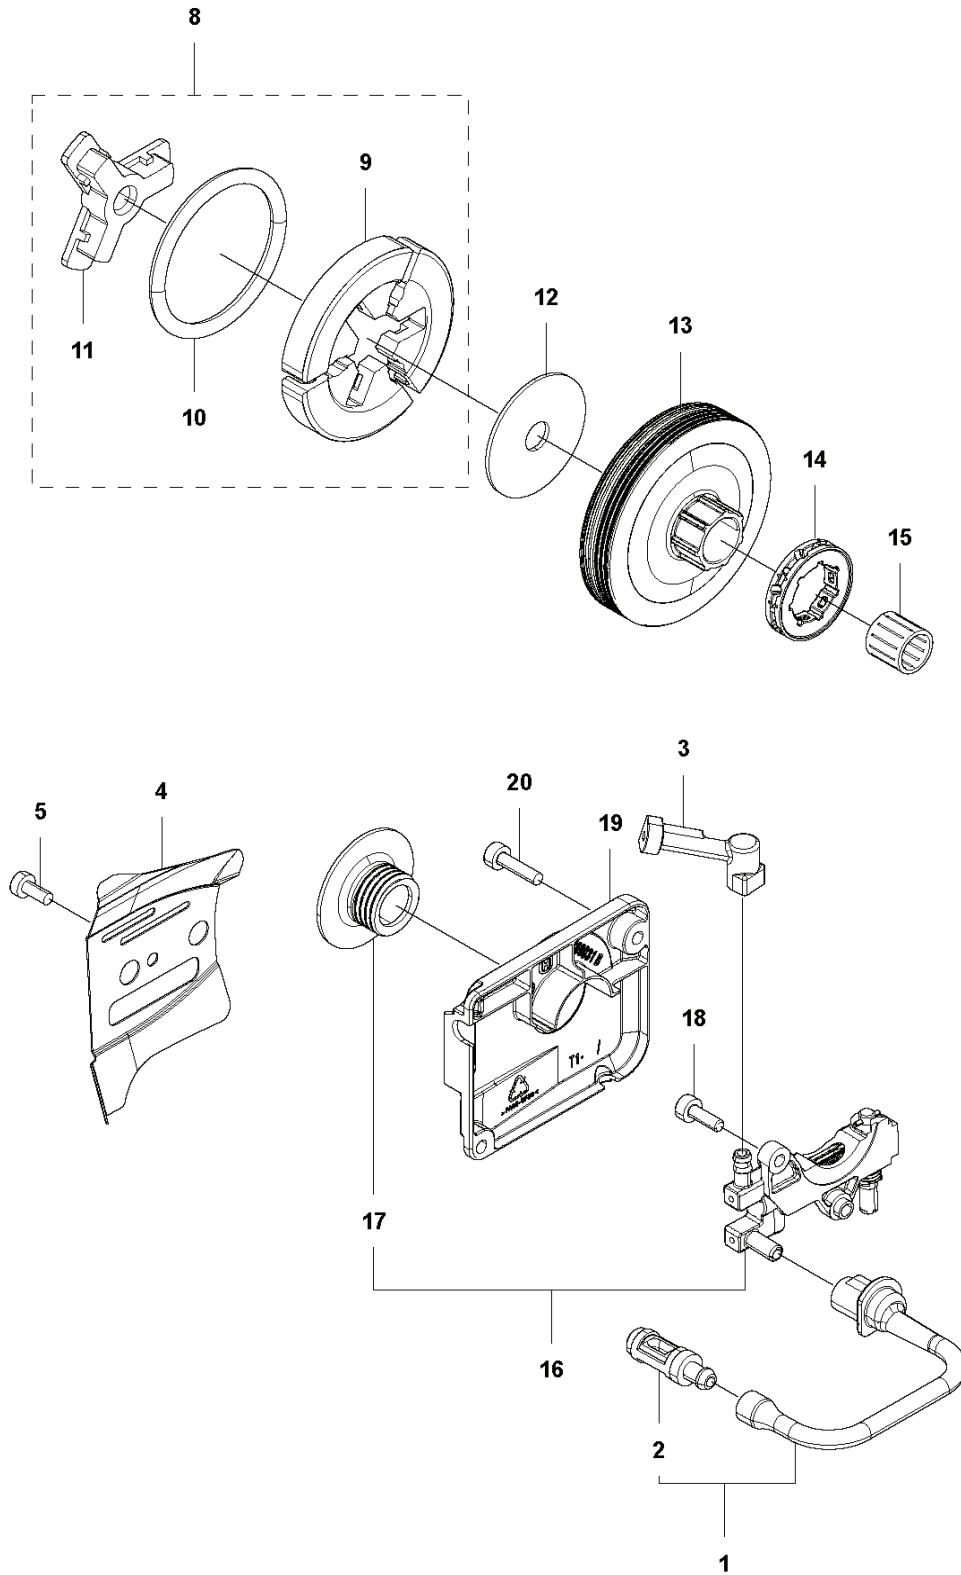

RESERVDELSKATALOG
: HUSQVARNA 543 XP® G

Reservdelslista

RESERVDELSLISTA

A 543XP, 543XPG
CHAIN BRAKE & CLUTCH COVER

REF.	ART. NR	ARTIKELBESKRIVNING	ANMÄRKNING	KIT
1	577433801	KOPPLINGSKÅPA KPL		1
2	577433901	KOPPLINGSKÅPA		1
3	513637701	SCREW		1
4	513701401	MUTTER		1
5	513637901	VÅXEL		1
6	576983901	PLATTA		1
7	576984101	SCREW	T4x10-T27	2
8	576983801	TÄCKLOCK		1
9	576984001	SCREW	T4x12-T27	2
10	576983501	BROMSARM		1
11	577008201	PENNOR		1
12	579190201	RING		1
13	516825601	ARM		1
14	580490801	BROMSBAND		1
15	521075401	RULLE		1
16	516826601	BROMSFJÄDER		1
17	513965901	FJÄDER		1
18	576984201	SLITSKYDD		1
19	575960801	MUTTER	M8xP1.25	2
20	577436401	DEKAL		1
21	581647302	KASTSKYDD		1
22	576984501	FJÄDER		1
23	576984601	SPÄRR		1
24	576984901	DISTANSBRICKA		1
25	576985001	SLITSKYDD		1
26	529268101	BULT	M5x9-T27	1
27	513249401	BRICKA		1
28	576985201	DISTANSBRICKA		1
29	526834501	SCREW		1

B 543XP, 543XPG
CLUTCH & OIL PUMP

REF.	ART. NR	ARTIKELBESKRIVNING	ANMÄRKNING	KIT
1	521579902	OLJERÖR		1
2	521580001	FILTER		1
3	513618802	RÖR		1
4	576985301	BAR MOUNT PLATE		1
5	576985401	SCREW	M4x10-T27	1
8	585006001	KOPPLING KPL		1
9	514197401	SKO		3
10	585006101	KOPPLINGSFJÄDER		1
11	521579401	BOSS		1
12	513625701	PLATTA		1
13	513956101	TRUMMA	325P	1
14	514239401	RIM		1
15	513701201	LAGER		1
16	521586501	OLJEPUMP	325P	1
17	511194501	WORM		1
18	506745701	BULT	M4x16-T27	2
19	576983101	PUMP COVER		1
20	521515701	BULT	M4x12-T27	2

C 543XP, 543XPG
CYLINDER COVER

REF.	ART. NR	ARTIKELBESKRIVNING	ANMÄRKNING	KIT
1	577437702	CYLINDERKÅPA KPL		1
2	578016402	GENOMFÖRING		1
3	514248201	GENOMFÖRING		1
4	579191301	SCREW	M5x14-T27	4
5	588960701	DEKAL		1

D 543XP, 543XPG
CYLINDER PISTON

REF.	ART. NR	ARTIKELBESKRIVNING	ANMÄRKNING	KIT
1	576977001	PACKNING		1
2	510904601	BULT	M5x20-T27/P	4
3	512484901	TAPP		1
5	581755901	KOLV		1
6	579029701	KOLVRING		2
7	516283001	RING		2
8	577405001	CYLINDER KPL		1