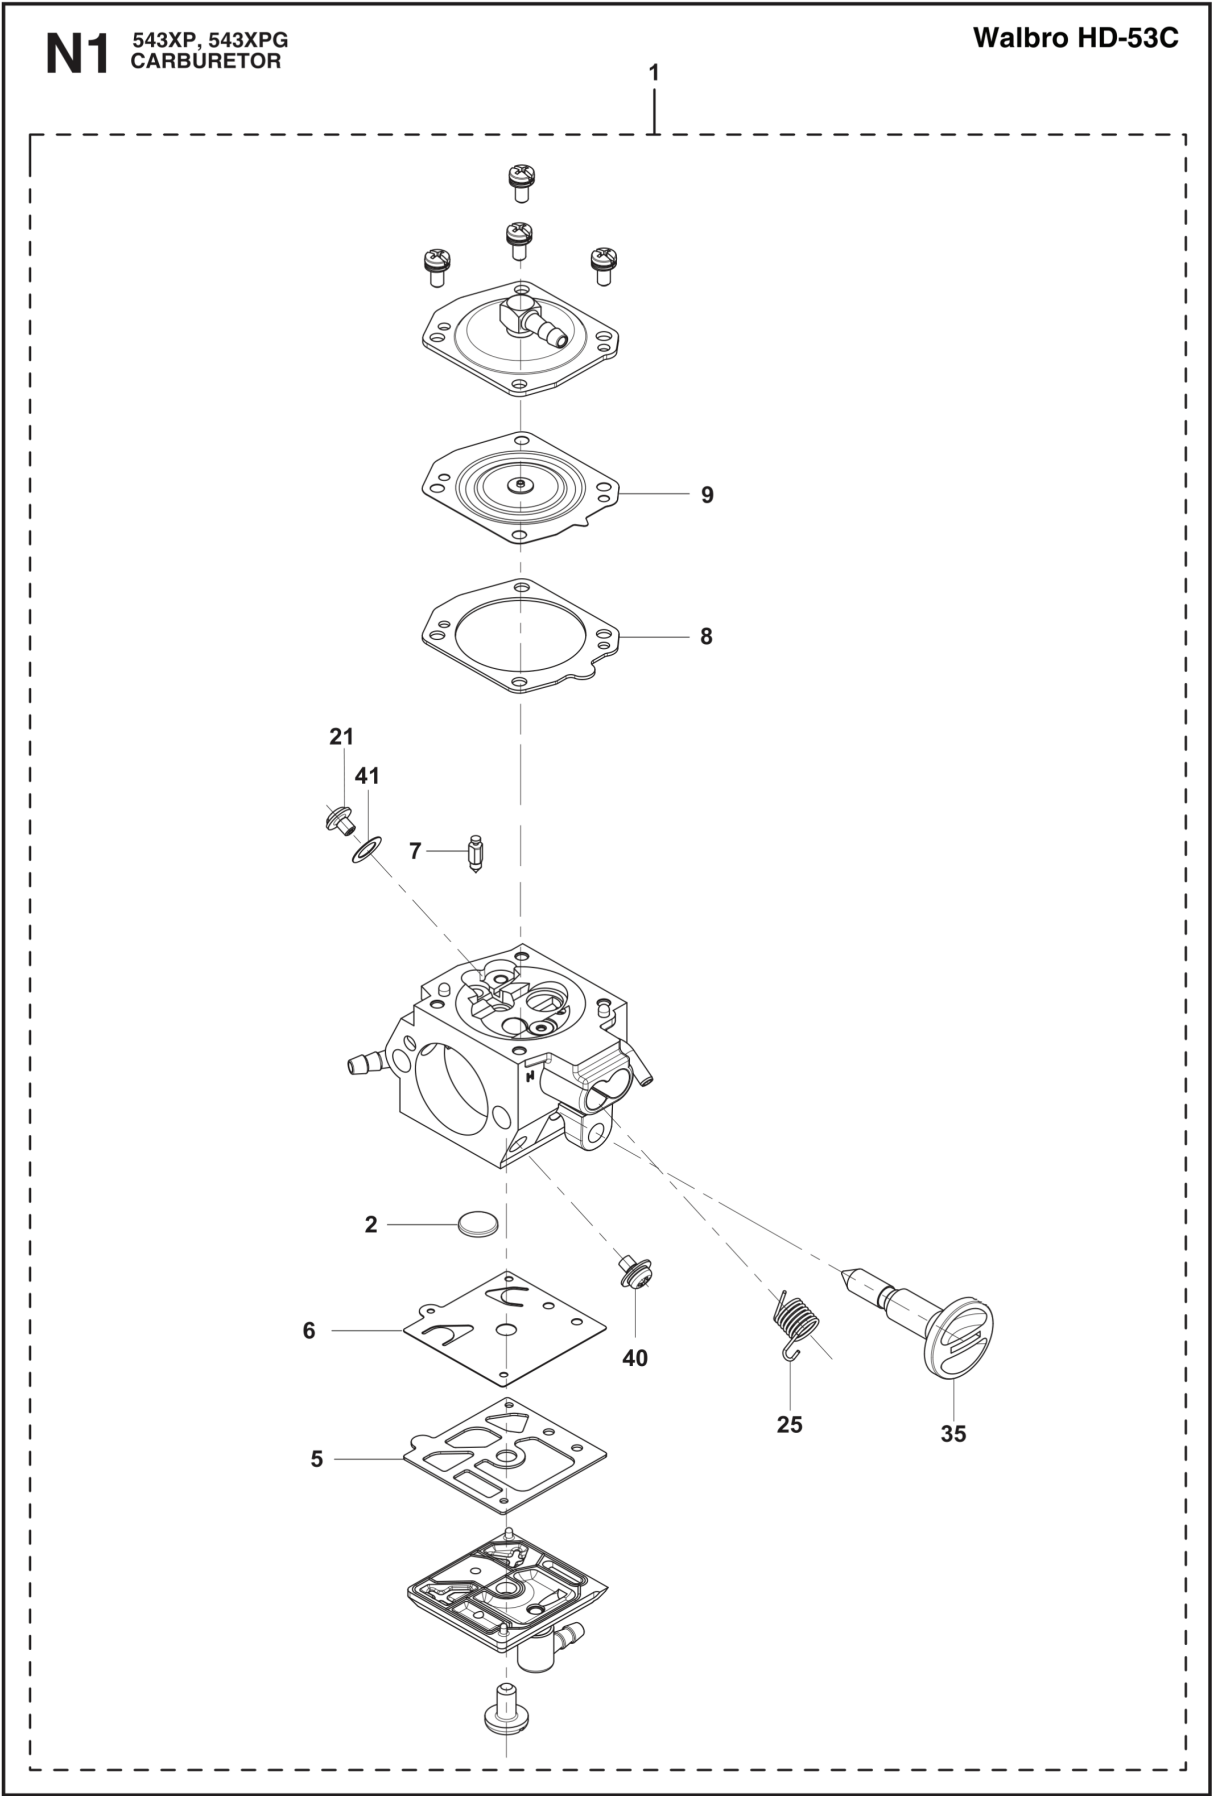

N1 543XP, 543XPG
CARBURETOR

Walbro HD-53C

REF.	ART. NR	ARTIKELBESKRIVNING	ANMÄRKNING	KIT
1	588848901	FÖRGASARE	JAPAN	1
2	520957001	NÄT		1
5	514242701	PACKNING		1
6	514243001	MEMBRAN		1
7	521085401	VALVE.INLET		1
8	514242801	PACKNING		1
9	579492201	MEMBRAN		1
21	520759801	SCREW		1
25	579493001	FJÄDER		1
35	513792801	SCREW		1
41	506746101	BRICKA		1