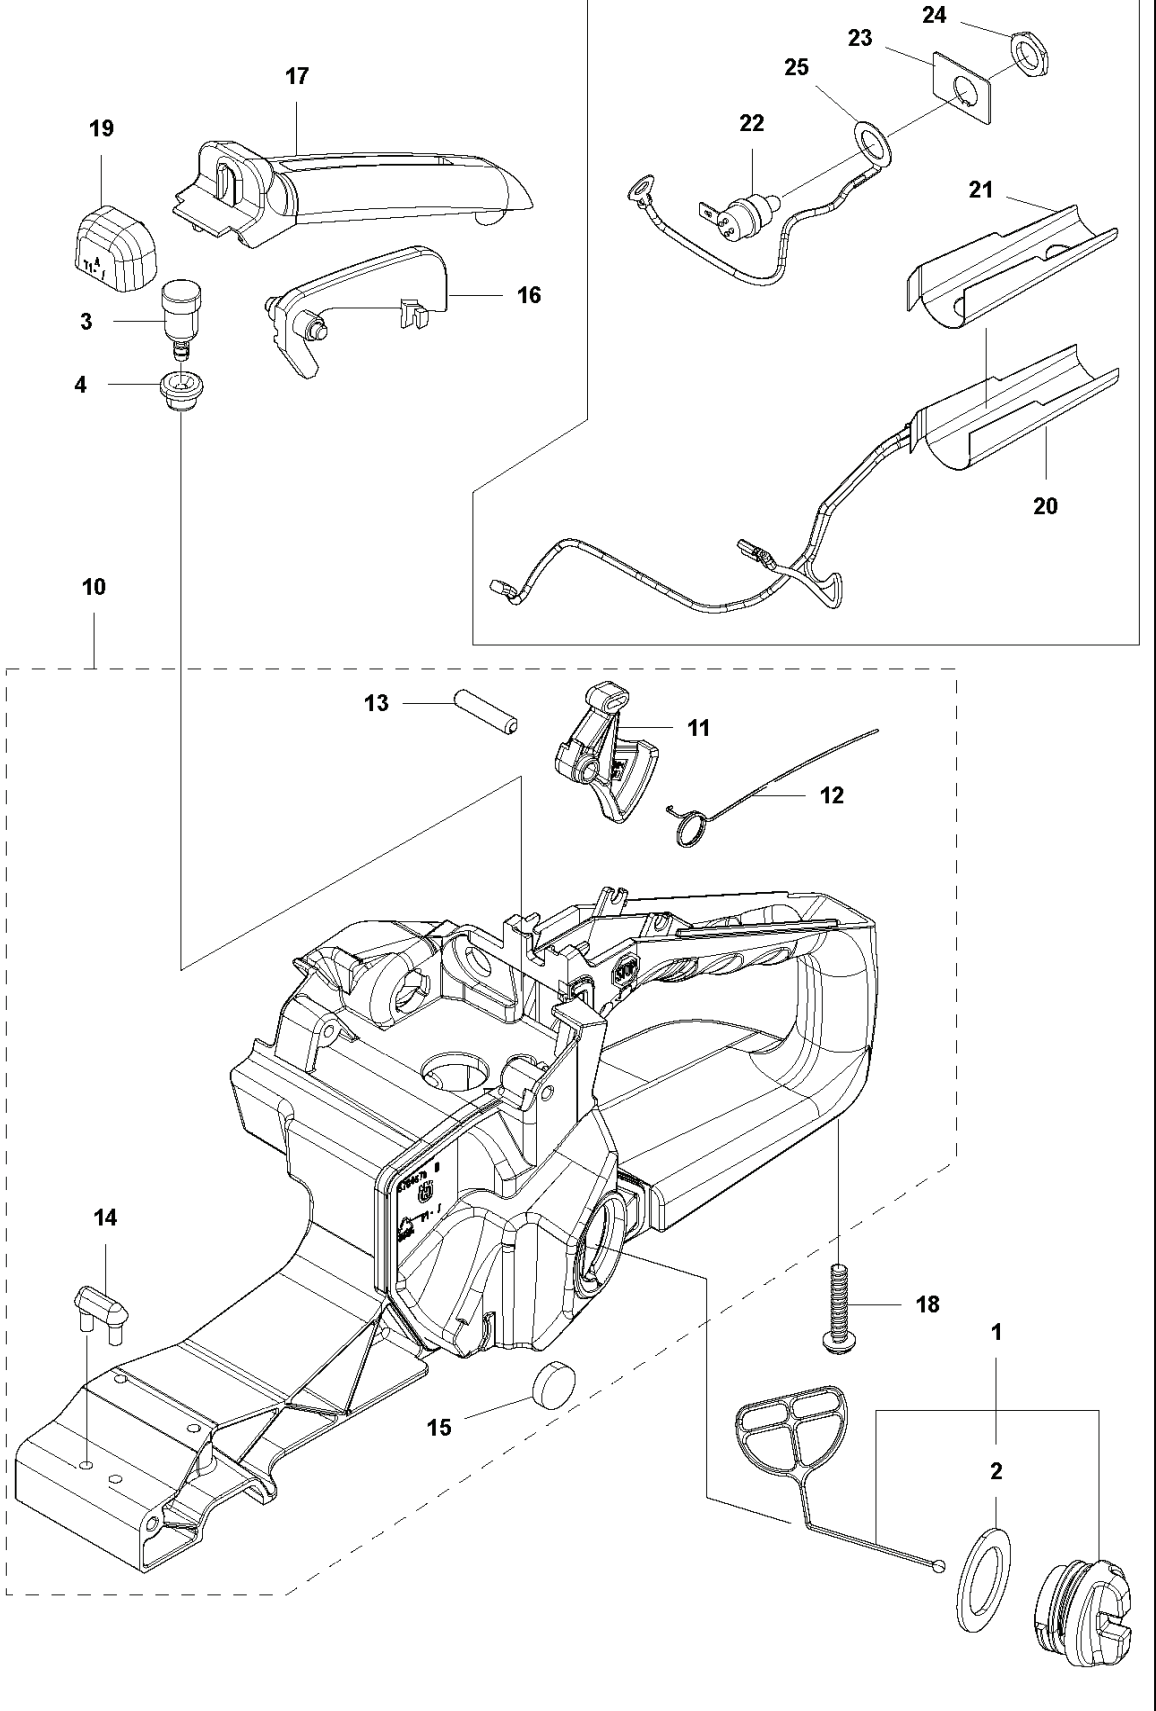

J 543XP, 543XPG
FUEL TANK

REF.	ART. NR	ARTIKELBESKRIVNING	ANMÄRKNING	KIT
1	580759101	TANKLOCK KPL		1
2	579518001	PACKNING		1
3	513751501	LUFTNING		1
4	514201401	GENOMFÖRING		1
10	579528401	HANDTAG KPL	543XPG	1
11	580694702	GASHÄVARM		1
12	505048001	FJÄDER		1
13	505048101	SPÄNNSTIFT		1
14	513620201	DAMPER		1
15	513750201	HELPER(M)		1
16	577435401	ARM		1
17	583950801	KÅPA		1
18	521518301	SCREW		1
19	580733001	STÖD		1
20	593916401	VÄRMEPLATTA	543XPG	1
21	512412201	PLATTA	543XPG	1
22	579414001	BRYTARE	543XPG	1
23	513612501	PLATTA	543XPG	1
24	513612601	MUTTER	543XPG	1
25	512411901	LINA	543XPG	1