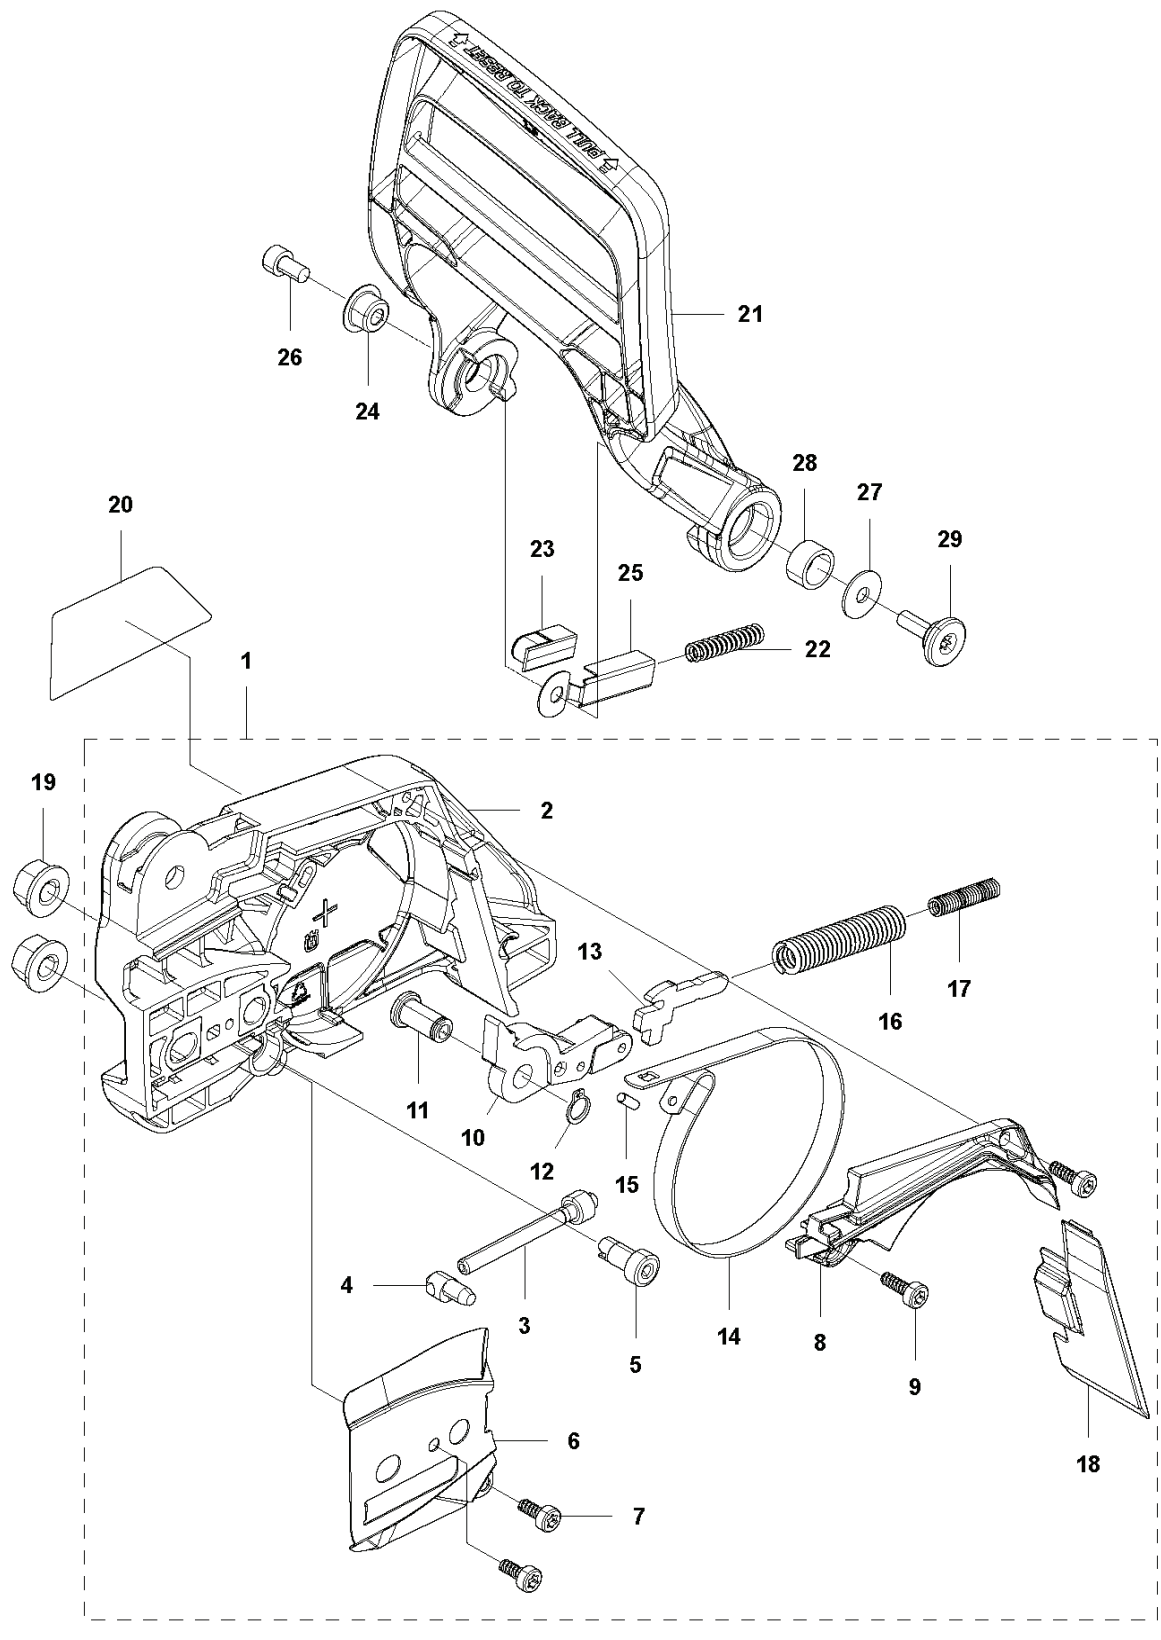

RESERVDELSKATALOG
: HUSQVARNA 543 XP® G

Reservdelslista

RESERVDELSLISTA

A 543XP, 543XPG
CHAIN BRAKE & CLUTCH COVER

REF.	ART. NR	ARTIKELBESKRIVNING	ANMÄRKNING	KIT
1	577433801	KOPPLINGSKÅPA KPL		1
2	577433901	KOPPLINGSKÅPA		1
3	513637701	SCREW		1
4	513701401	MUTTER		1
5	513637901	VÅXEL		1
6	576983901	PLATTA		1
7	576984101	SCREW	T4x10-T27	2
8	576983801	TÄCKLOCK		1
9	576984001	SCREW	T4x12-T27	2
10	576983501	BROMSARM		1
11	577008201	PENNOR		1
12	579190201	RING		1
13	516825601	ARM		1
14	580490801	BROMSBAND		1
15	521075401	RULLE		1
16	516826601	BROMSFJÄDER		1
17	513965901	FJÄDER		1
18	576984201	SLITSKYDD		1
19	575960801	MUTTER	M8xP1.25	2
20	577436401	DEKAL		1
21	581647302	KASTSKYDD		1
22	576984501	FJÄDER		1
23	576984601	SPÄRR		1
24	576984901	DISTANSBRICKA		1
25	576985001	SLITSKYDD		1
26	529268101	BULT	M5x9-T27	1
27	513249401	BRICKA		1
28	576985201	DISTANSBRICKA		1
29	526834501	SCREW		1

B 543XP, 543XPG
CLUTCH & OIL PUMP

REF.	ART. NR	ARTIKELBESKRIVNING	ANMÄRKNING	KIT
1	521579902	OLJERÖR		1
2	521580001	FILTER		1
3	513618802	RÖR		1
4	576985301	BAR MOUNT PLATE		1
5	576985401	SCREW	M4x10-T27	1
8	585006001	KOPPLING KPL		1
9	514197401	SKO		3
10	585006101	KOPPLINGSFJÄDER		1
11	521579401	BOSS		1
12	513625701	PLATTA		1
13	513956101	TRUMMA	325P	1
14	514239401	RIM		1
15	513701201	LAGER		1
16	521586501	OLJEPUMP	325P	1
17	511194501	WORM		1
18	506745701	BULT	M4x16-T27	2
19	576983101	PUMP COVER		1
20	521515701	BULT	M4x12-T27	2

C 543XP, 543XPG
CYLINDER COVER

REF.	ART. NR	ARTIKELBESKRIVNING	ANMÄRKNING	KIT
1	577437702	CYLINDERKÅPA KPL		1
2	578016402	GENOMFÖRING		1
3	514248201	GENOMFÖRING		1
4	579191301	SCREW	M5x14-T27	4
5	588960701	DEKAL		1

D 543XP, 543XPG
CYLINDER PISTON

REF.	ART. NR	ARTIKELBESKRIVNING	ANMÄRKNING	KIT
1	576977001	PACKNING		1
2	510904601	BULT	M5x20-T27/P	4
3	512484901	TAPP		1
5	581755901	KOLV		1
6	579029701	KOLVRING		2
7	516283001	RING		2
8	577405001	CYLINDER KPL		1