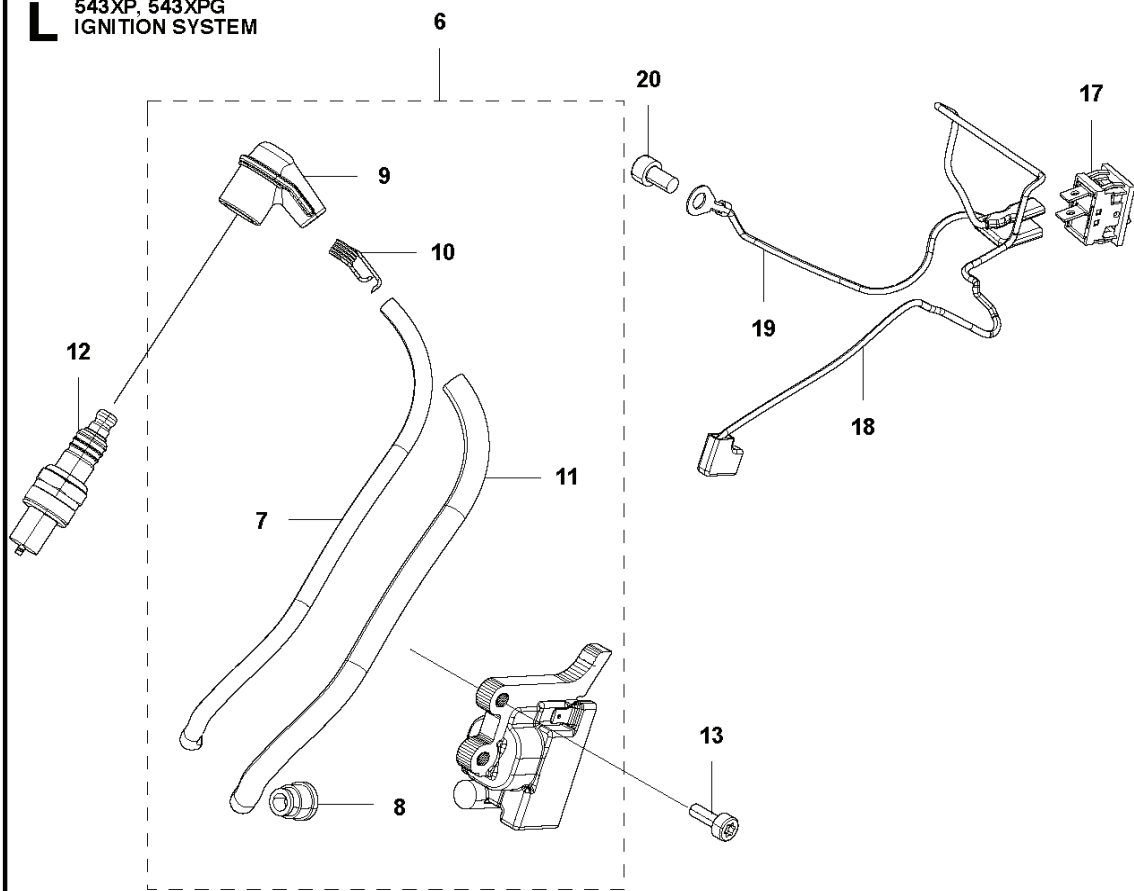

L 543XP, 543XPG
IGNITION SYSTEM

REF.	ART. NR	ARTIKELBESKRIVNING	ANMÄRKNING	KIT
1	579465901	SVÄNGHJUL KPL		1
2	576982501	MEDBRINGARHAKE		2
3	514240901	FJÄDER		2
4	577823601	SCREW	M5x12-T27	2
5	506614401	BRICKA		2
6	588849001	TÄNDMODUL KPL		1
7	577335501	CODE		1
8	505042801	NAVKAPSEL		1
9	512444001	NAVKAPSEL		1
10	504118201	FJÄDER		1
11	577335601	RÖR		1
12	521233401	TÄNDSTIFT	NGK CMR7H	1
13	506745701	BULT	M4x16-T27	2
14	506689401	TANGENT		1
15	510488101	BRICKA		1
16	514239201	MUTTER		1
17	586246801	STOPPKONTAKT		1
18	576983001	LINA		1
19	513766201	LINA		1
20	529268101	BULT	M5x9-T27	1