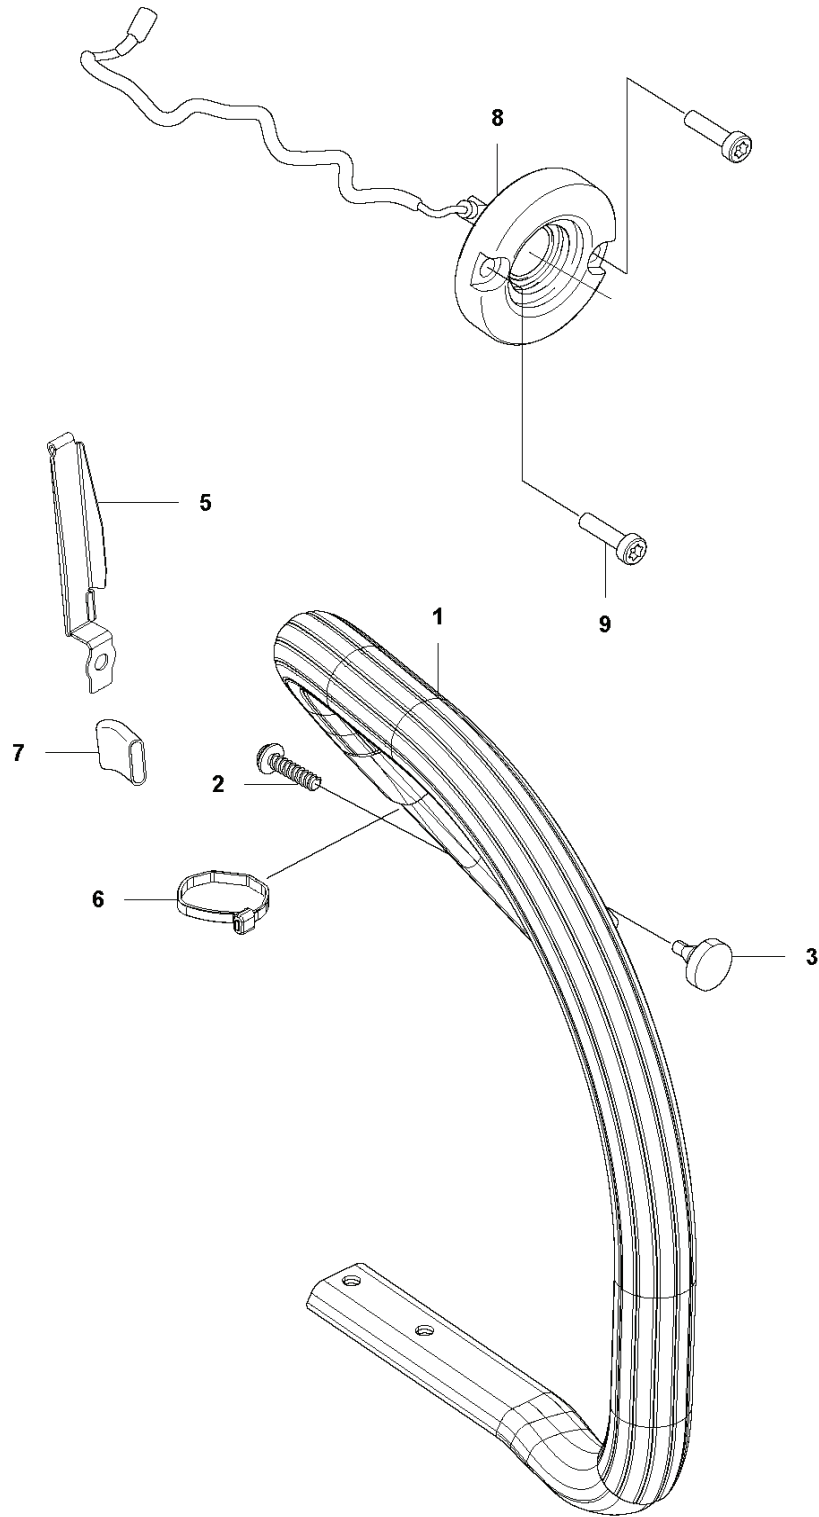

K2 543XPG
HEATED HANDLES

REF.	ART. NR	ARTIKELBESKRIVNING	ANMÄRKNING	KIT
1	577436102	HANDTAG FRÄMRE KPL		1
2	521518001	SCREW		4
3	513749601	HELPER(P)		1
5	512411601	PLATTA		1
6	506610501	BAND		1
7	512412001	RÖR		1
8	512412701	SPIRAL		1
9	506745701	BULT	M4x16-T27	2