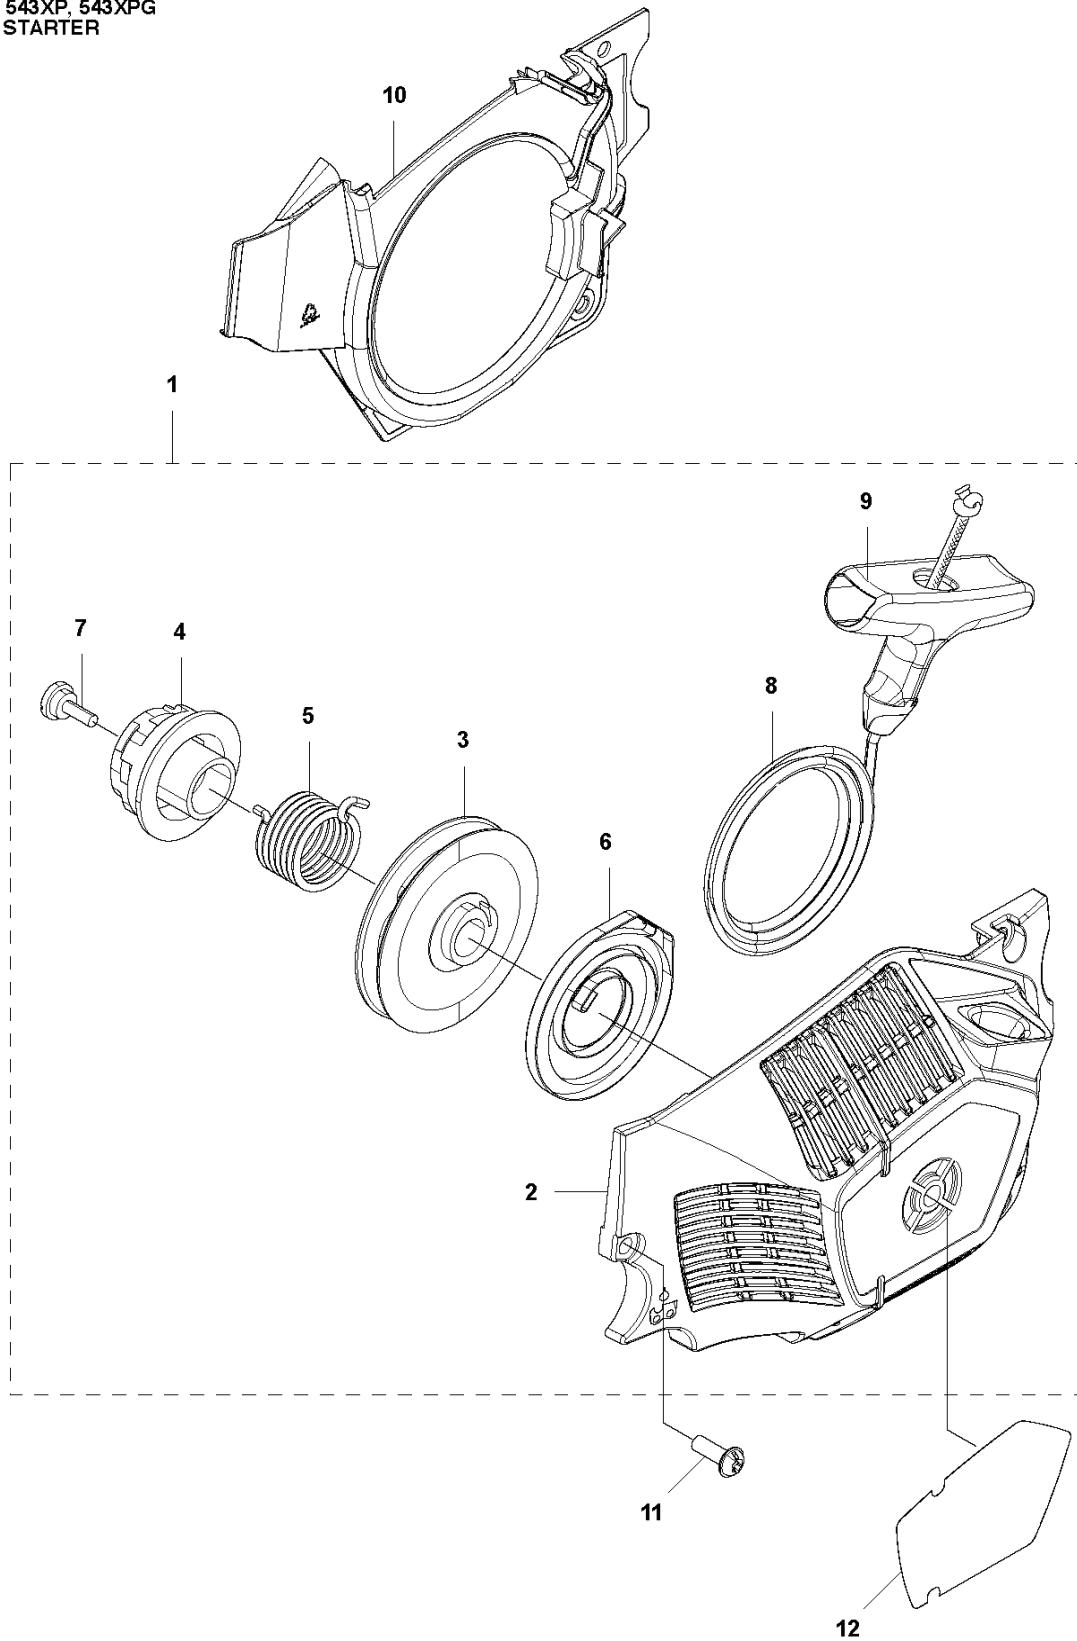

M 543XP, 543XPG
STARTER

REF.	ART. NR	ARTIKELBESKRIVNING	ANMÄRKNING	KIT
1	577434101	STARTAPPARAT KPL	s/n up to – 20171915387	1
1	586693102	STARTAPPARAT KPL	s/n from 20172200001	1
2	577434401	LÅDA	s/n up to – 20171915387	1
2	586693202	STARTAPPARATHUS	s/n from 20172200001	1
3	527756001	SPOLE	s/n up to – 20171915387	1
3	586693501	SPOLE	s/n from 20172200001	1
4	576985601	LINHJUL		1
5	527756201	FJÄDER		1
6	576383301	FJÄDERKASSETT KPL		1
7	515367101	SCREW		1
8	527756101	REP		1
9	537232501	STARHANDTAG		1
10	576985901	AIR BAFFLE	s/n up to – 20171915387	1
10	586689001	LUFTLEDARE	s/n from 20172200001	1
11	579191301	SCREW	M5x14-T27	3
12	579528701	DEKAL	543XPG	1