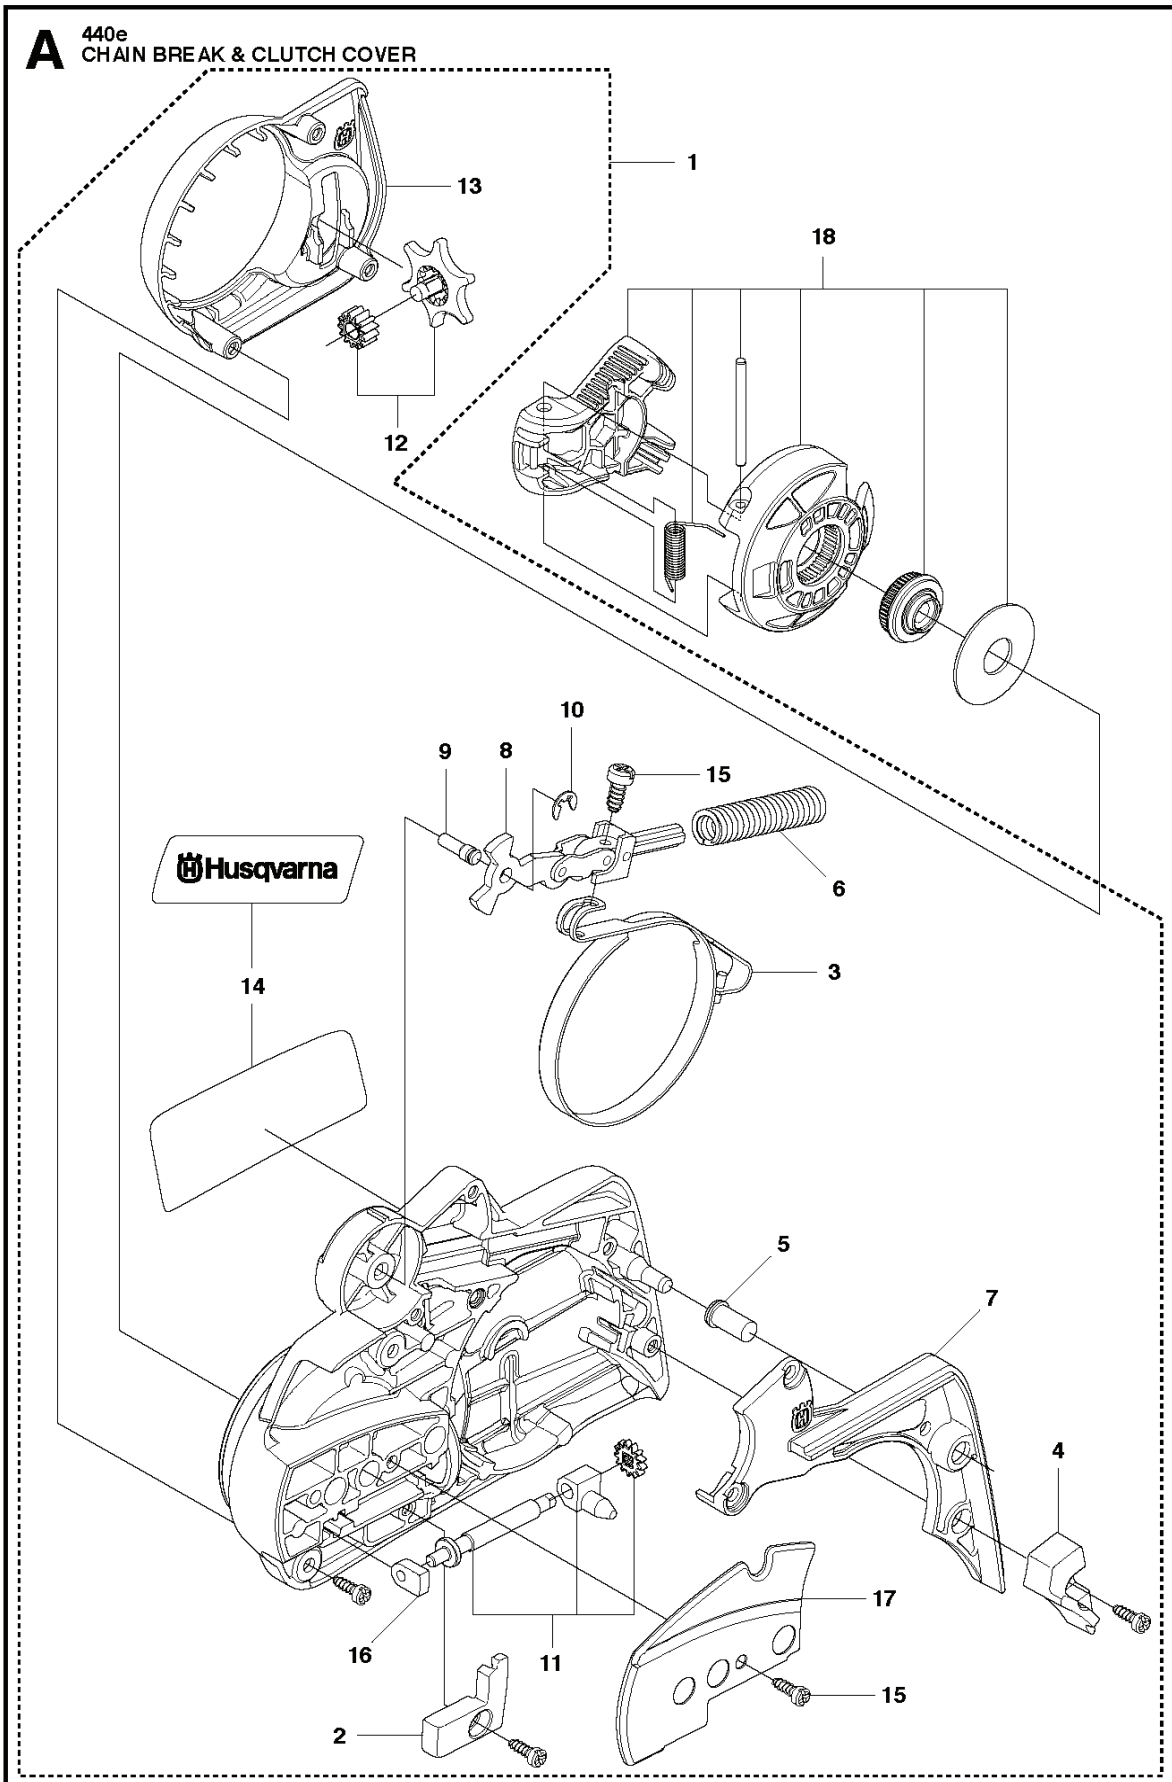

CHAIN SAWS

PXM_REF	PXM_PARTNO	ARTIKELBESKRIVNING	PXM_REMARK
1	544194905	KOPPLINGSKÅPA KPL	1
2	504542801	TÄCKLOCK	1 1
3	544306001	BROMSBAND KPL	1 1
4	544253101	SLITSKYDD	1 1
5	503855201	STYRHYLSA	1 1
6	505892601	BROMSFJÄDER	1 1
7	544248501	TÄCKLOCK	1 1
8	503890802	KNÄLED KPL	1 1
9	503892901	TAPP	1 1
10	735310820	SPÄRRYTARE	1 1
11	537392901	SCREW	1 1
12	537347201	VÄXEL KPL	1 1
13	537392601	VÄRMESKYDD	1 1
14	544357501	DEKAL	1 1
15	503217010	SCREW CCRPANT	10 1
16	525354301	LAGERHYLSA	1 1
17	505321001	SLITPLÅT	1 1
18	537347801	KNOPP	1