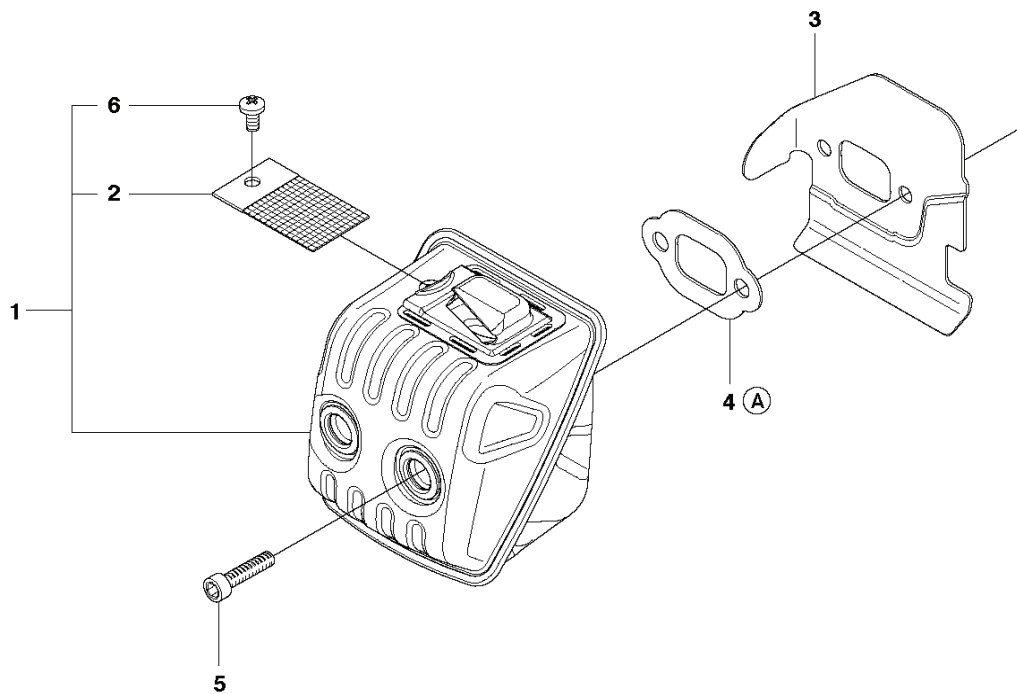

F 440e
MUFFLER

7
Ⓐ 504 79 40-01
Set of gaskets

CHAIN SAWS

PXM_REF	PXM_PARTNO	ARTIKELBESKRIVNING	PXM_REMARK		
1	544147702	LJUDDÄMPARE KPL		1	
2	579753301	NÄT	s/n from 20101600114 -	1	1
2	544148401	GNISTFÅNGARE	- up to s/n 20101600113	1	
3	501323101	VÄRMEAVLEDARE		1	
4	579753101	PACKNING		1	7
5	725536855	SKRUV IHSCM		2	
6	724128759	SKRUV CRPANM	s/n from 20101600114 -	1	1
7	504794001	PACKNING		1