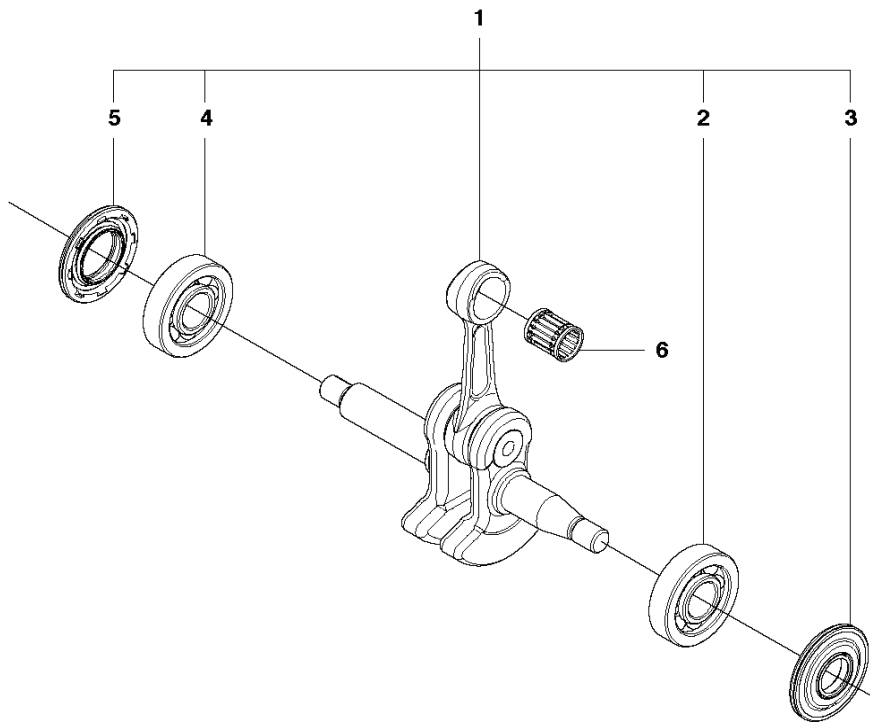

RESERVDELSKATALOG
CHAIN SAWS: HUSQVARNA 440 E-SERIES

Reservdelslista

RESERVDELSLISTA

CHAIN SAWS

HUSQVARNA 440 E-SERIES

B 440e
CLUTCH & OIL PUMP

CHAIN SAWS

PXM_REF	PXM_PARTNO	ARTIKELBESKRIVNING	PXM_REMARK		
1	575568001	KOPPLING KPL		1	
2	574718801	KOPPLINGSFJÄDER	s/n from 20120300001 -	2	1
2	502080301	KOPPLINGSFJÄDER	- up to s/n 20120299999	2	
3	505441501	KOPPLINGSTRUMMA KPL		1	
4	503539201	NÄLLAGER		1	3
5	544212402	PUMPDREV		1	
6	540057901	PUMPKOLV		1	
7	537154801	PUMPCYLINDER		1	
8	544084202	OLJESLANG		1	

P 440e
ACCESSORIES

CHAIN SAWS

PXM_REF	PXM_PARTNO	ARTIKELBESKRIVNING	PXM_REMARK
1	501691701	KOMBINYCKEL	1

J 440e
CRANKSHAFT

CHAIN SAWS

PXM_REF	PXM_PARTNO	ARTIKELBESKRIVNING	PXM_REMARK
1	525604601	VEVAXEL KPL	1
2	544248702	KULLAGER	1 1
3	544251201	TÄTNING	1 1
4	544248802	KULLAGER	1 1
5	544251301	TÄTNING	1 1
6	503414101	NÅLLAGER	1

C 440e
CYLINDER COVER

CHAIN SAWS

PXM_REF	PXM_PARTNO	ARTIKELBESKRIVNING	PXM_REMARK		
1	504790201	CYLINDERKÅPA KPL		1	
2	522736001	DEKAL		1	1
3	503894701	SNÄPPE		3	

H 440e
CYLINDER PISTON

(A) 504 79 40-01
Set of gaskets