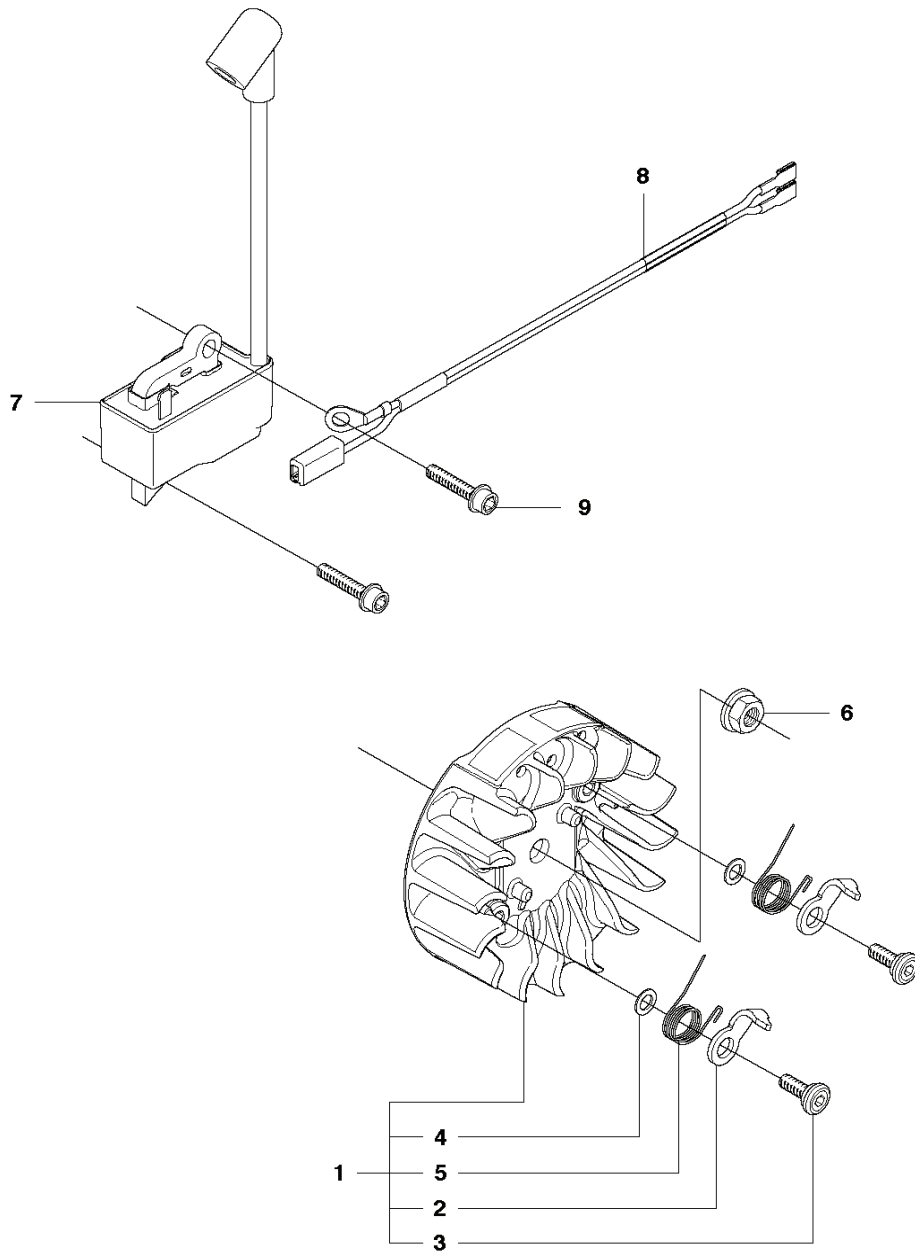

E 440e
IGNITION SYSTEM

CHAIN SAWS

PXM_REF	PXM_PARTNO	ARTIKELBESKRIVNING	PXM_REMARK
1	544874202	SVÅNGHJUL KPL	1
2	537245601	STARHAKE	2 1
3	501819903	SCREW	2 1
4	503230042	BRICKA	2 1
5	529271101	FJÄDER	2 1
6	503220401	MUTTER	1
7	573935702	TÄNDMODUL	1
8	510101401	KABLAGE KPL	1
9	503200220	SKRUV IHSCFM	2