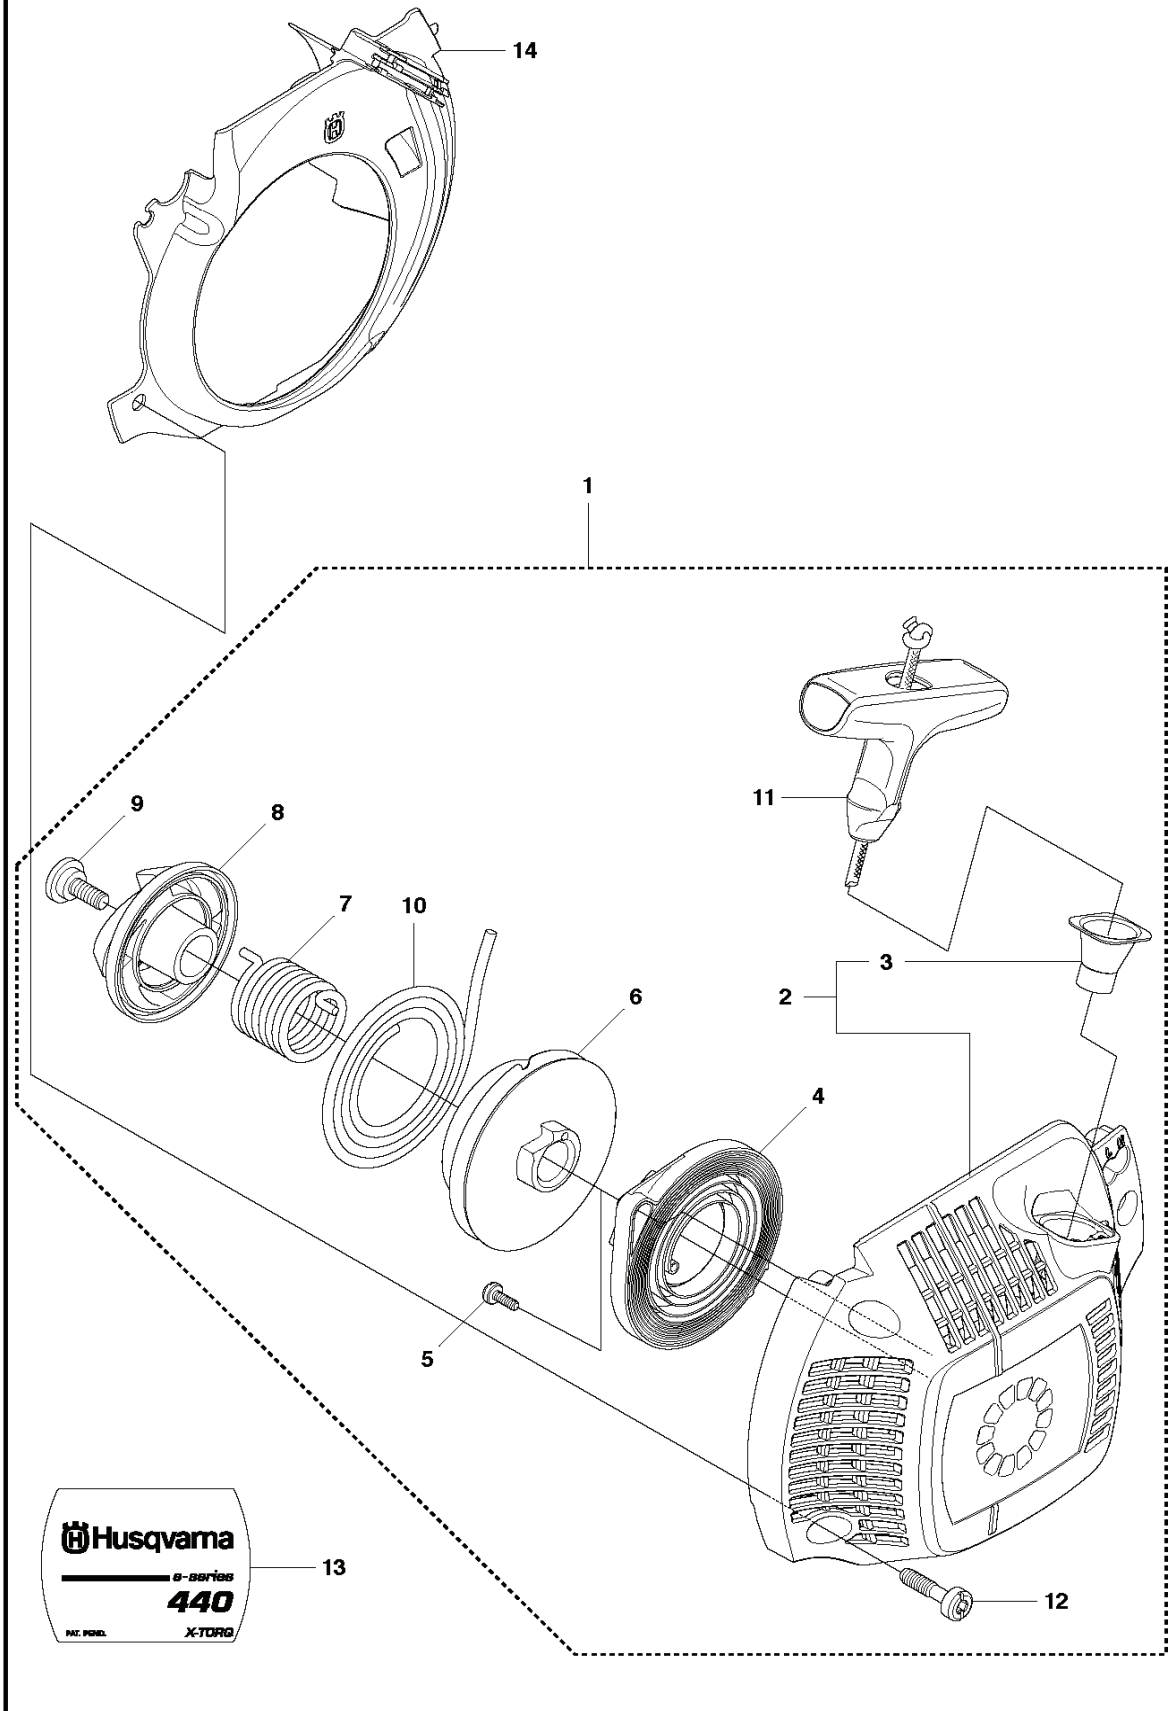

D 440e
STARTER

CHAIN SAWS

PXM_REF	PXM_PARTNO	ARTIKELBESKRIVNING	PXM_REMARK		
1	544287002	STARTAPPARAT KPL		0	
2	544286901	STARTAPPARATHUS		1	1
3	537283201	HYLSA		1	1
4	540057502	FJÄDERKASSETT KPL		1	1
5	503212810	SCREW CCRPANT		2	1
6	537423201	LINHJUL		1	1
7	505647301	FJÄDER		1	1
8	537423301	MEDBRINGARE		1	1
9	537426601	SCREW		1	1
10	505305125	STARTSNÖRE		1	1
11	537232501	STARTHANDTAG		1	1
12	503217321	SCREW		4	1
13	544463601	DEKAL		1	
14	544197102	LUFTLEDARE		1