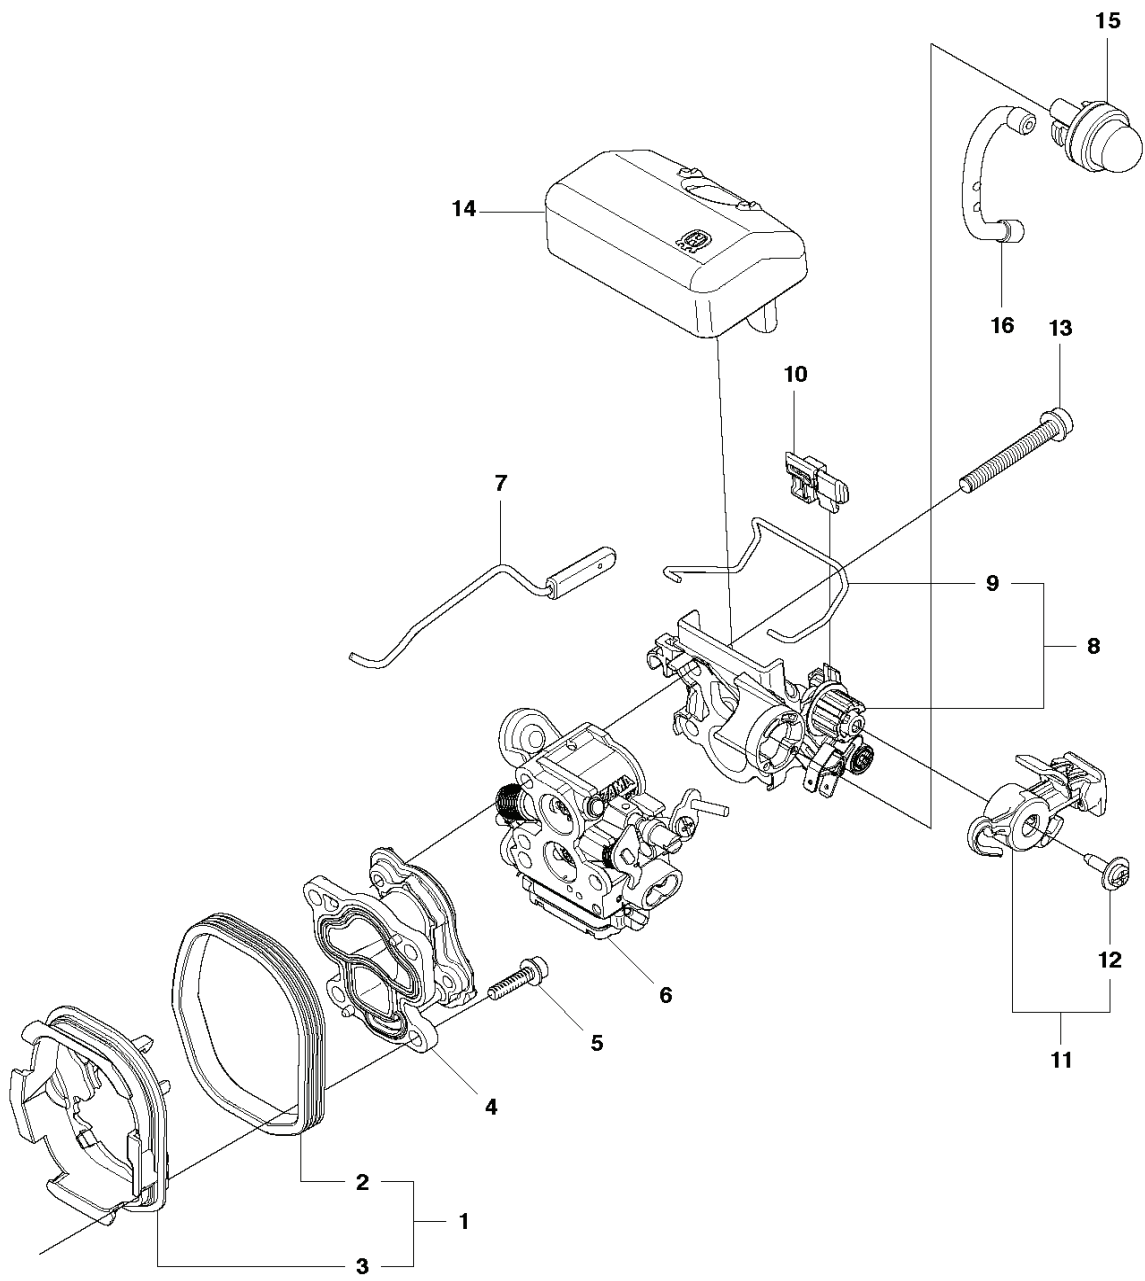

G 440e
CARBURETOR & AIR FILTER

CHAIN SAWS

PXM_REF	PXM_PARTNO	ARTIKELBESKRIVNING	PXM_REMARK		
1	504724701	MELLANVÄGG		1	
2	504724501	MELLANVÄGG		1	1
3	504724401	MELLANVÄGG		1	1
4	504201201	INSUGSRÖR		1	
5	503200216	SKRUV IHSCFM		4	
6	506450501	FÖRGASARE		1	
7	544284401	THROTTLE ROD ASSY		1	
8	544976402	FILTERHÅLLARE		1	
9	544392601	BYGEL		1	8
10	504712501	STYRNING		1	
11	544844302	REGLAGE		1	
12	544976601	SCREW		1	11
13	503200240	SKRUV IHSCFM		3	
14	544805402	LUFTFILTER	44 MICRON	1	
14	544805403	LUFTFILTER	FELT	1	
15	503936601	PURGE		1	
16	544401901	SLANG		1