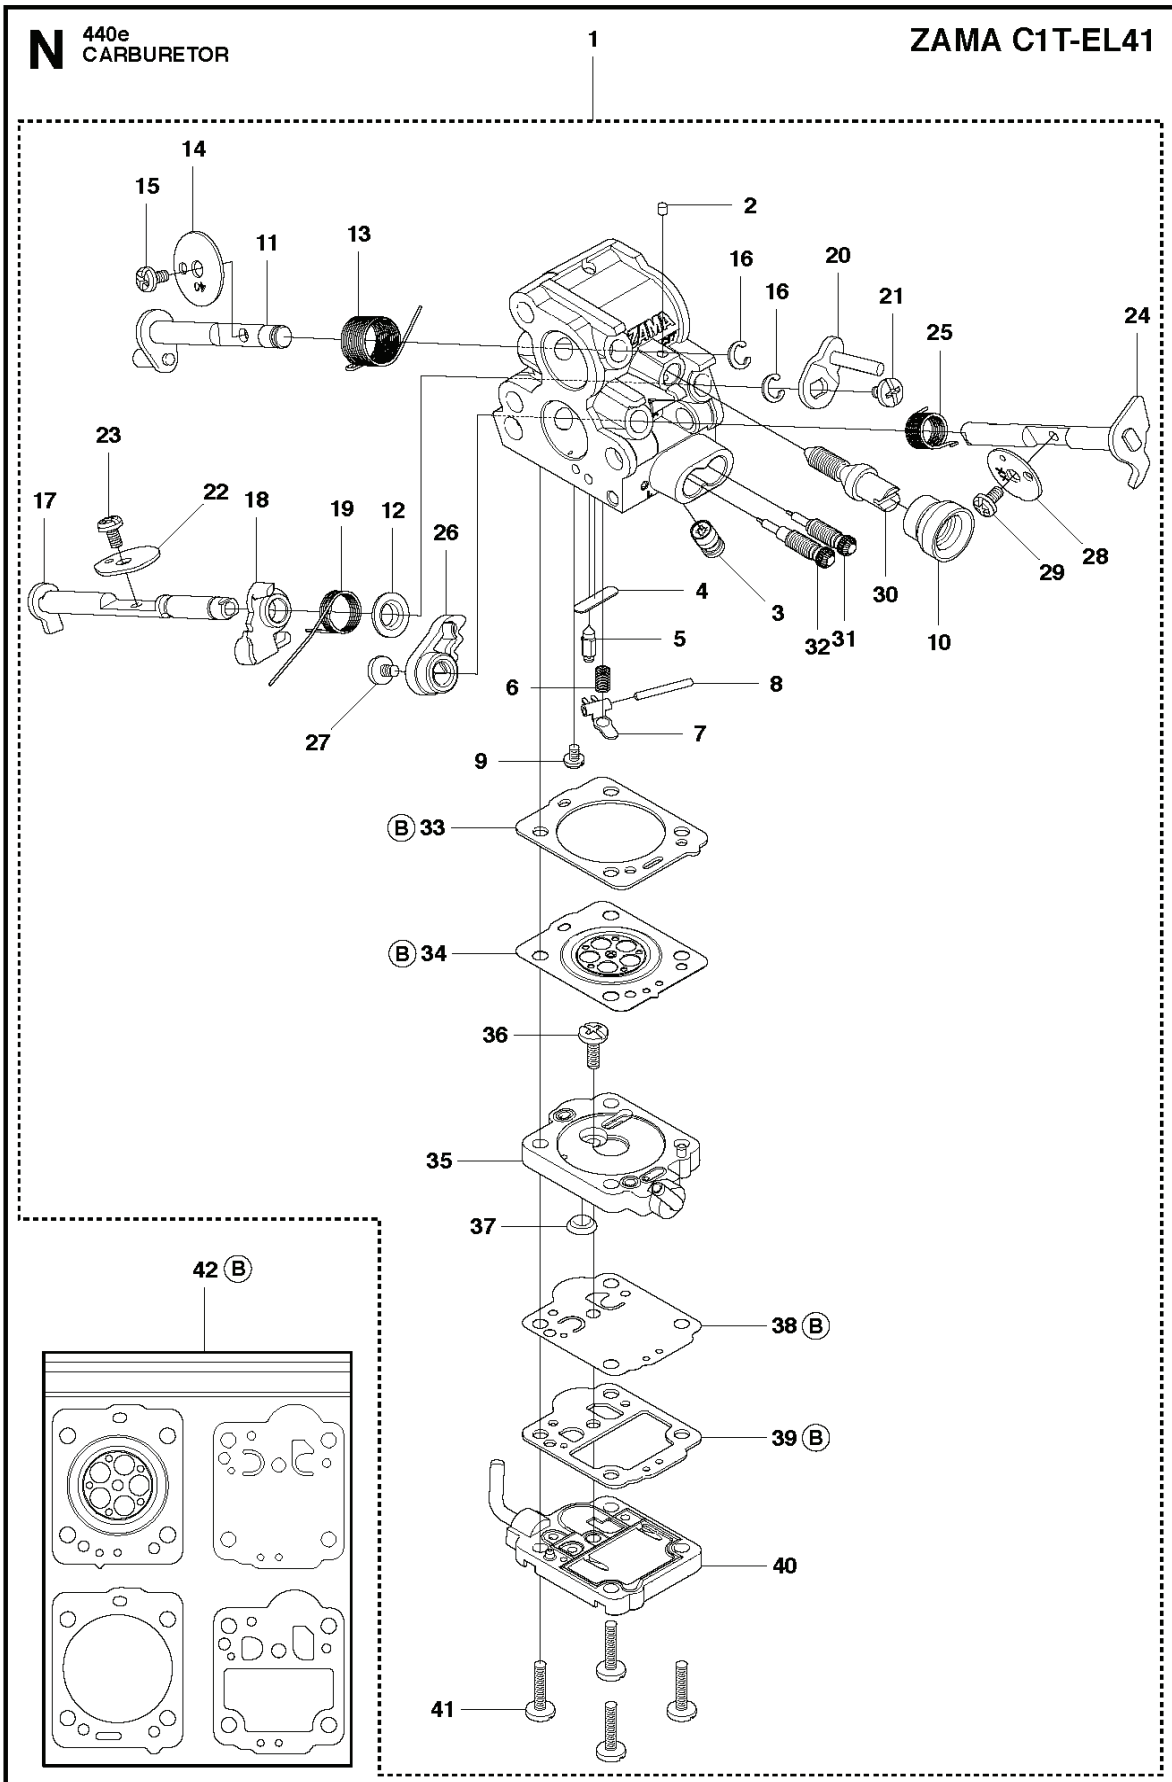

RESERVDELSKATALOG
CHAIN SAWS: HUSQVARNA 440 E-SERIES

Reservdelslista

RESERVDELSLISTA

CHAIN SAWS

HUSQVARNA 440 E-SERIES

B 440e
CLUTCH & OIL PUMP

CHAIN SAWS

PXM_REF	PXM_PARTNO	ARTIKELBESKRIVNING	PXM_REMARK		
1	575568001	KOPPLING KPL		1	
2	574718801	KOPPLINGSFJÄDER	s/n from 20120300001 -	2	1
2	502080301	KOPPLINGSFJÄDER	- up to s/n 20120299999	2	
3	505441501	KOPPLINGSTRUMMA KPL		1	
4	503539201	NÄLLAGER		1	3
5	544212402	PUMPDREV		1	
6	540057901	PUMPKOLV		1	
7	537154801	PUMPCYLINDER		1	
8	544084202	OLJESLANG		1	

C 440e
CYLINDER COVER

CHAIN SAWS

PXM_REF	PXM_PARTNO	ARTIKELBESKRIVNING	PXM_REMARK		
1	504790201	CYLINDERKÅPA KPL		1	
2	522736001	DEKAL		1	1
3	503894701	SNÄPPE		3	

H 440e
CYLINDER PISTON

(A) 504 79 40-01
Set of gaskets

CHAIN SAWS

PXM_REF	PXM_PARTNO	ARTIKELBESKRIVNING	PXM_REMARK
1	506450501	FÖRGASARE	1
2	503481101	PIECE	1 1
3	504024001	NOZZLE ASSY	1 1
4	503535601	PLUG WELCH	1 1
5	503479701	VENTIL	1 1
6	537020301	FJÄDER	1 1
7	503665901	HÄVARM	1 1
8	503480001	PIN RETAINING SCREW	1 1
9	504024101	SCREW	1 1
10	505535201	NAVKAPSEL	1 1
11	504026101	AXEL KPL	1 1
12	505110701	KRAGE	1 1
13	504028501	FJÄDER	1 1
14	504027501	VENTIL	1 1
15	503481801	SCREW	2 1
16	504026701	SPÄRRING	2 1
17	504026201	AXEL KPL	1 1
18	540053701	HÄVARM	1 1
19	504028301	FJÄDER	1 1
20	504026301	HÄVARM	1 1
21	503479001	SCREW	2 1
22	504027401	VENTIL	1 1
23	503481801	SCREW	2 1
24	504026001	AXEL KPL	1 1
25	504028401	FJÄDER	1 1
26	544983101	HÄVARM	1 1
27	503479001	SCREW	2 1
28	504027601	VENTIL	1 1
29	503479201	SCREW	1 1
30	504027301	SCREW	1 1
31	504909201	SCREW	1 1
32	504028101	SCREW	1 1
33	504024301	PACKNING	1 1.42
34	504024501	MEMBRAN	1 1.42
35	504024601	STOMME	1 1
36	504028201	SCREW	1 1
37	504025001	SIL	1 1
38	504025601	MEMBRAN	1 1.42
39	504025701	PACKNING	1 1.42
40	504025901	KÅPA	1 1
41	504027801	SCREW	4 1
42	504028601	PACKNINGSSATS	1