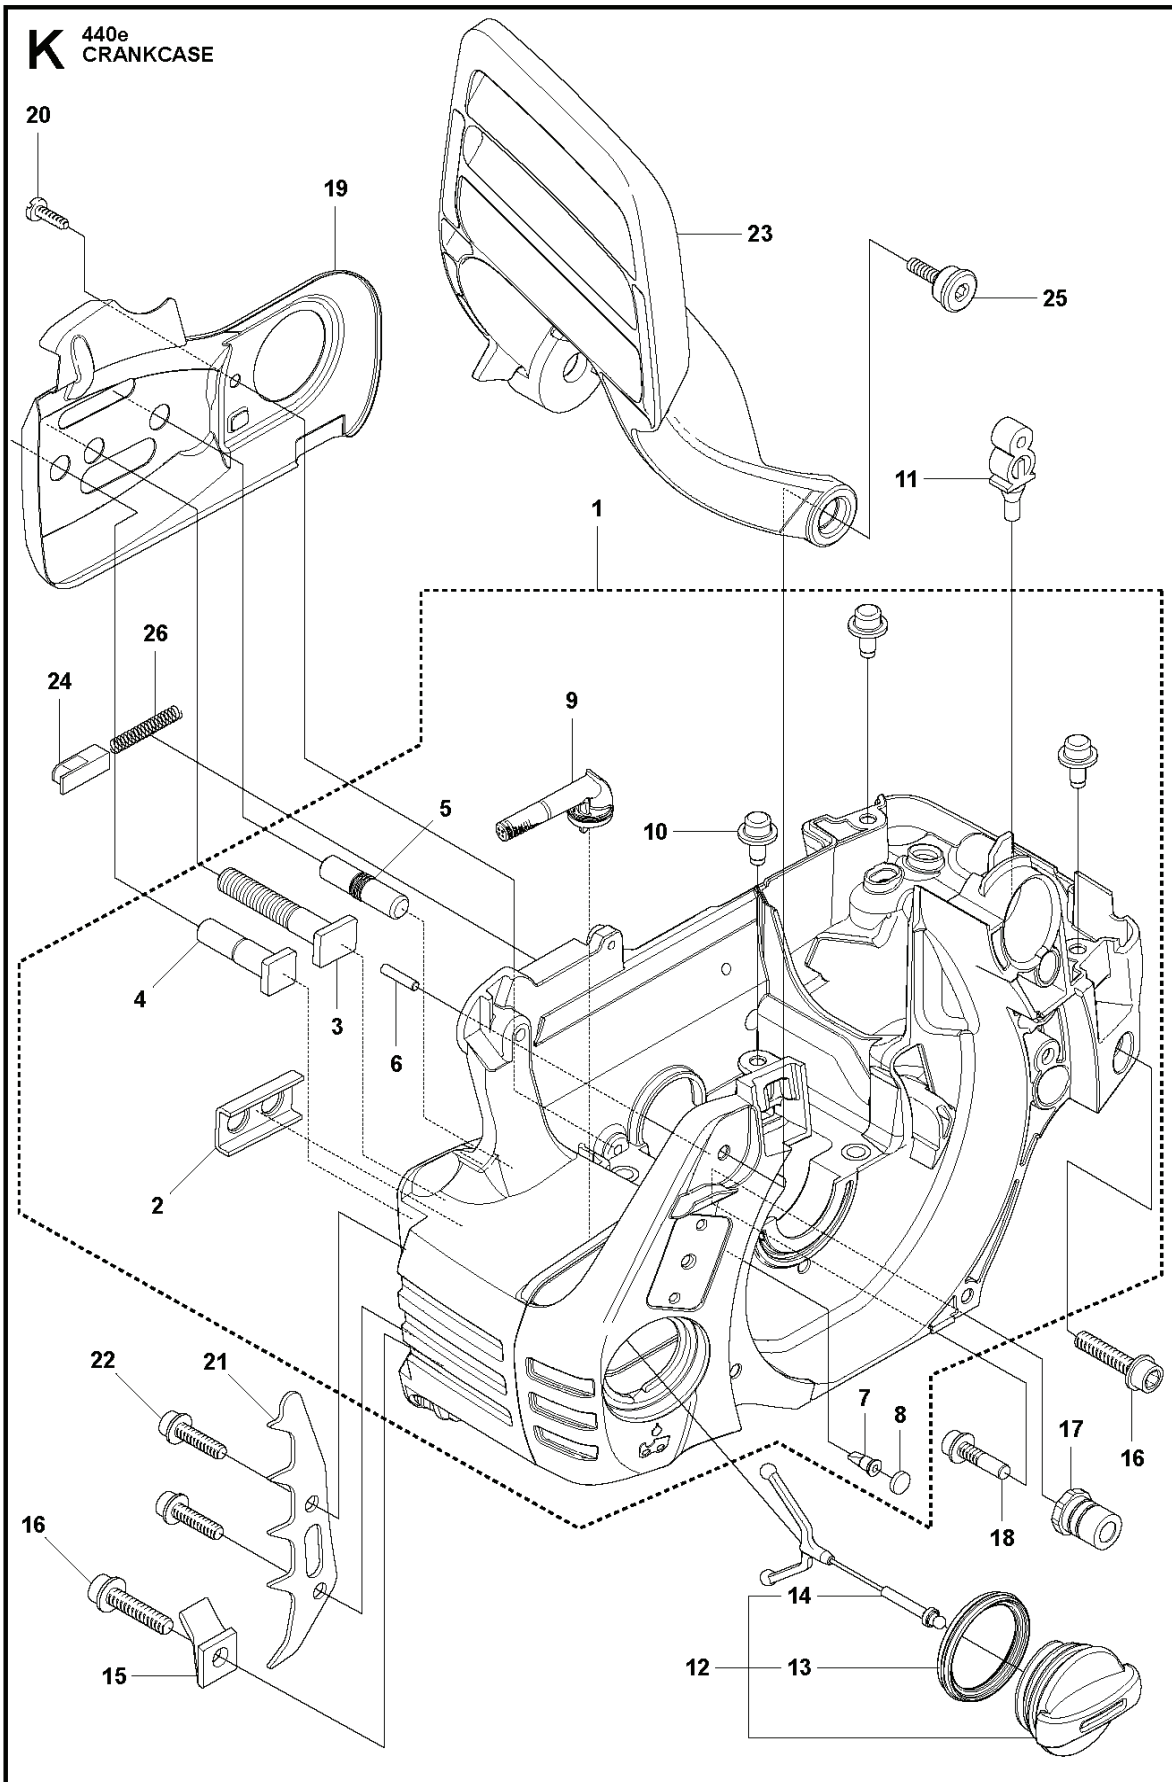

CHAIN SAWS

PXM_REF	PXM_PARTNO	ARTIKELBESKRIVNING	PXM_REMARK
1	544932503	VEVHUS KPL	1
2	503875802	FÖRSTYVNINGSPLÅT	1 1
3	503875402	SVÅRDSBULT	1 1
4	537334601	SVÅRDSBULT	1 1
5	544036401	SVÅRDSBULT	1 1
6	503240905	NÅLRULLE	1 1
7	530026119	VENTIL	1 1
8	537403501	FILTER	1 1
9	544083301	OLJESIL	1 1
10	544331601	STYRSTIFT	3 1
11	503869301	STÖD	1
12	544111203	TANKLOCK KPL	1
13	589241101	PACKNING	1 12
14	503578901	HÅLLARE	1 12
15	503886301	TAPP	1
16	503218876	SKRUV IH SCT	2
17	501007601	STÖD	1
18	503215103	SKRUV IH SCT	1
19	544284601	KEDJELEDARPLÅT	1
20	503217010	SCREW CCRPANT	1
21	544286501	BARKSTÖD	1
22	503217520	SKRUV IH SCFT	2
23	544251501	KASTSKYDD	1
24	503892401	LÅS	1
25	503893001	SCREW	2
26	503436501	LÅGESFJÄDER	1