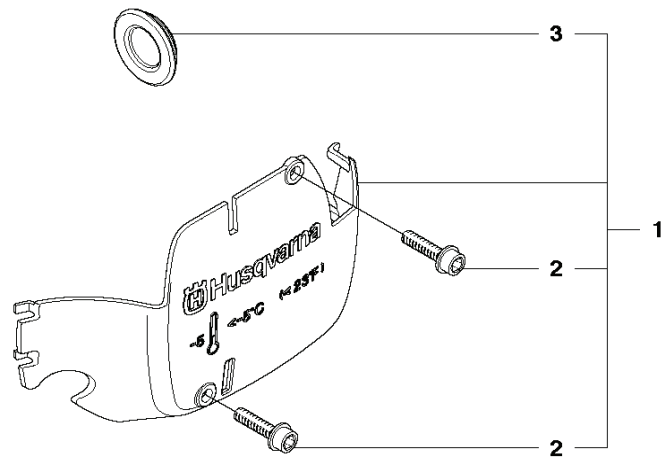

Q 440e
WINTER KIT

CHAIN SAWS

PXM_REF	PXM_PARTNO	ARTIKELBESKRIVNING	PXM_REMARK	
1	505450402	VINTERSATS	1	
2	503217016	SCREW CCRPANT	2	1
3	503405901	VINTERPLUGG	1	1