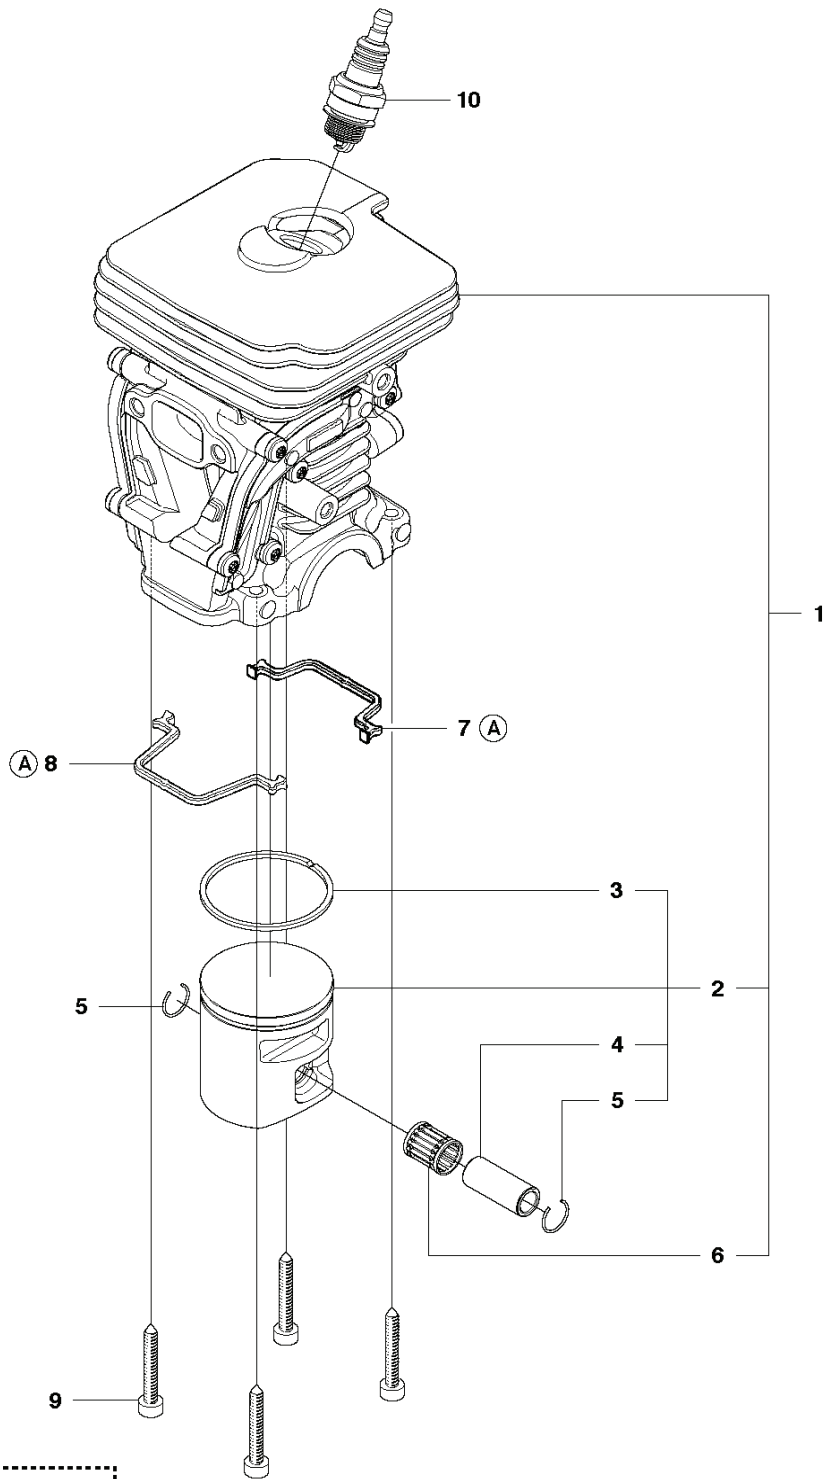

RESERVDELSKATALOG
CHAIN SAWS: HUSQVARNA 440 E-SERIES

Reservdelslista

RESERVDELSLISTA

CHAIN SAWS

HUSQVARNA 440 E-SERIES

B 440e
CLUTCH & OIL PUMP

CHAIN SAWS

PXM_REF	PXM_PARTNO	ARTIKELBESKRIVNING	PXM_REMARK		
1	575568001	KOPPLING KPL		1	
2	574718801	KOPPLINGSFJÄDER	s/n from 20120300001 -	2	1
2	502080301	KOPPLINGSFJÄDER	- up to s/n 20120299999	2	
3	505441501	KOPPLINGSTRUMMA KPL		1	
4	503539201	NÄLLAGER		1	3
5	544212402	PUMPDREV		1	
6	540057901	PUMPKOLV		1	
7	537154801	PUMPCYLINDER		1	
8	544084202	OLJESLANG		1	

P 440e
ACCESSORIES

CHAIN SAWS

PXM_REF	PXM_PARTNO	ARTIKELBESKRIVNING	PXM_REMARK
1	501691701	KOMBINYCKEL	1

J 440e
CRANKSHAFT

CHAIN SAWS

PXM_REF	PXM_PARTNO	ARTIKELBESKRIVNING	PXM_REMARK
1	525604601	VEVAXEL KPL	1
2	544248702	KULLAGER	1 1
3	544251201	TÄTNING	1 1
4	544248802	KULLAGER	1 1
5	544251301	TÄTNING	1 1
6	503414101	NÅLLAGER	1

C 440e
CYLINDER COVER

CHAIN SAWS

PXM_REF	PXM_PARTNO	ARTIKELBESKRIVNING	PXM_REMARK		
1	504790201	CYLINDERKÅPA KPL		1	
2	522736001	DEKAL		1	1
3	503894701	SNÄPPE		3	

H 440e
CYLINDER PISTON

(A) 504 79 40-01
Set of gaskets