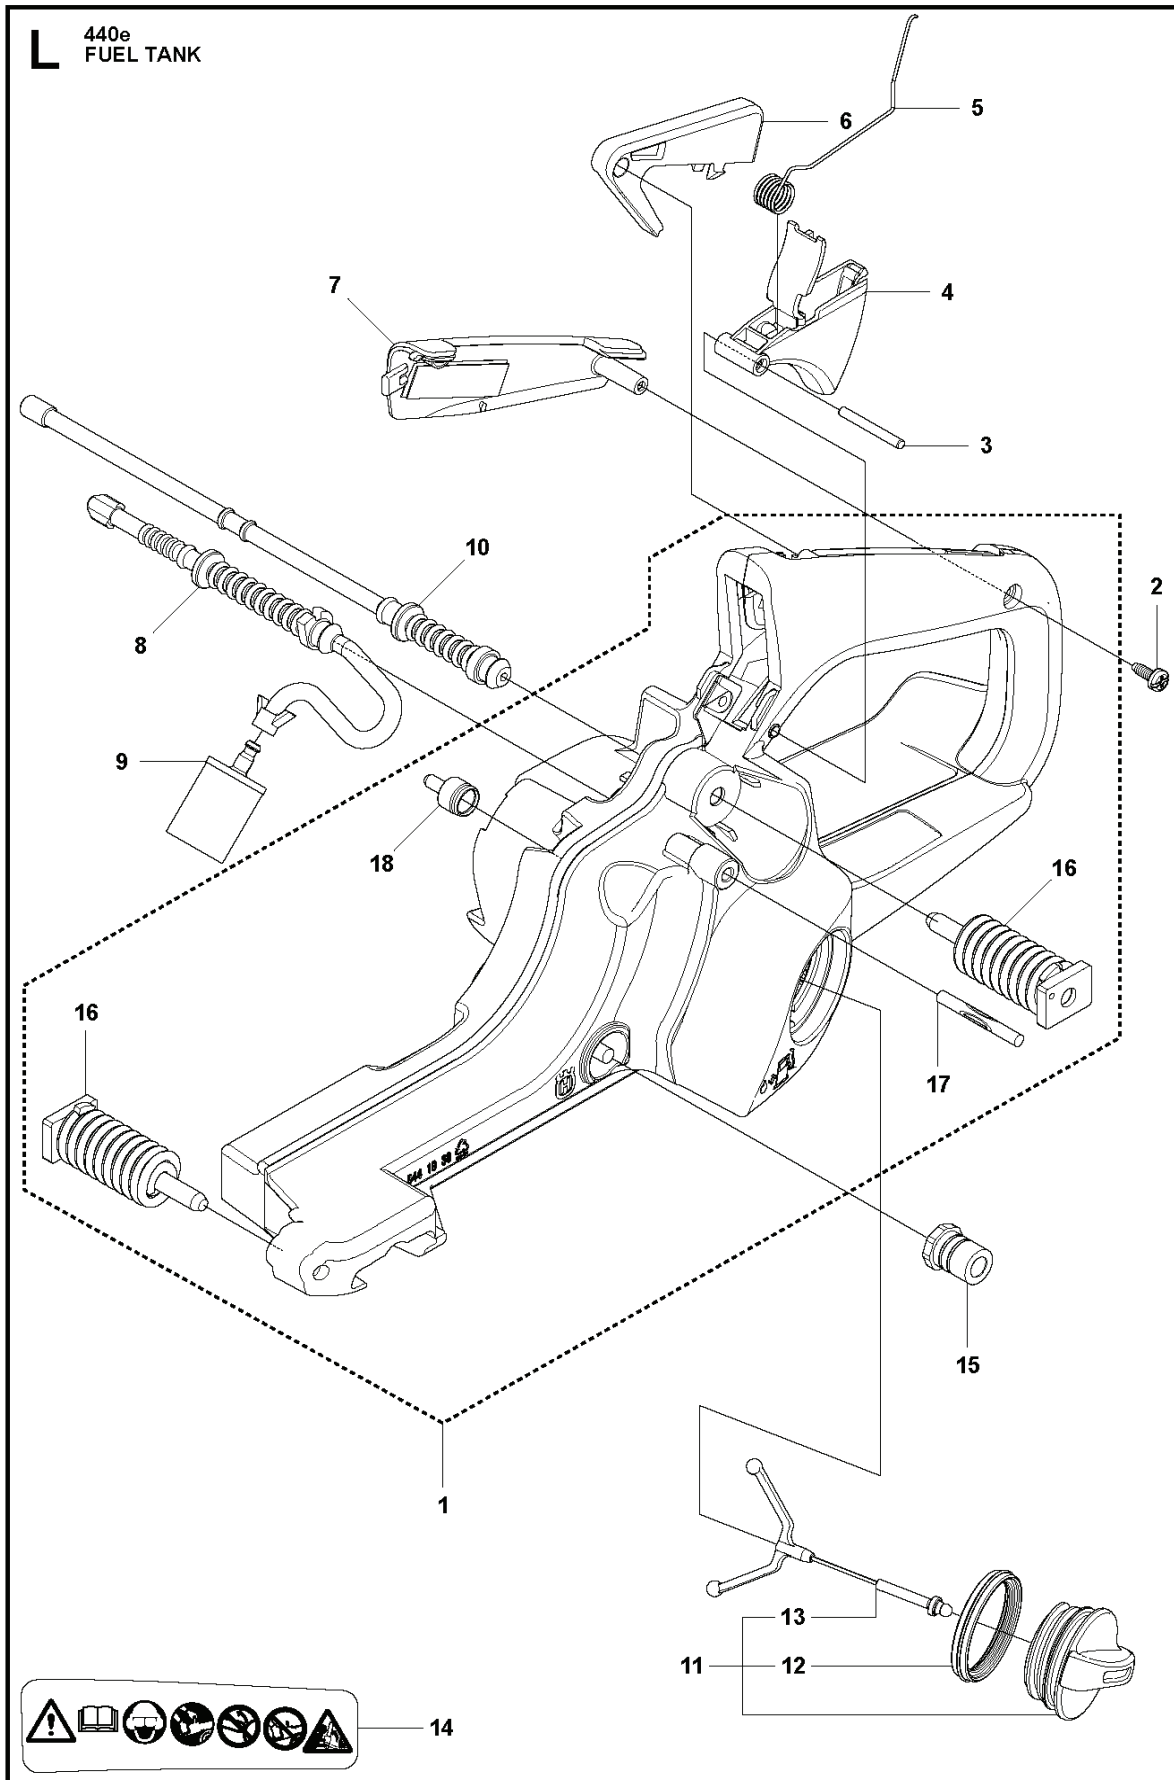

CHAIN SAWS

PXM_REF	PXM_PARTNO	ARTIKELBESKRIVNING	PXM_REMARK		
1	544193811	BRÄNSLETANK		1	
2	503212810	SCREW CCRPANT		1	
3	720182520	CYLINDRISK PINNE		1	
4	544968501	GASREGLAGE		1	
5	544099901	FJÄDER		1	
6	579239401	GASSPÄRR		1	
7	544284901	HANDTAGSINLÄGG		1	
8	544128604	BRÄNSLESLANG		1	
9	503443201	BRÄNSLEFILTER		1	
10	577535101	RETURSLANG		1	
11	544111203	TANKLOCK KPL		1	
12	589241101	PACKNING		1	11
13	503578901	HÅLLARE		1	11
14	544375001	DEKAL		1	
15	501007601	STÖD		1	
16	504795601	VIBRATIONISOLATOR		2	1
17	721126339	RÄFFELPINNE		1	1
18	501152901	TANKLUFTNING KPL		1	1