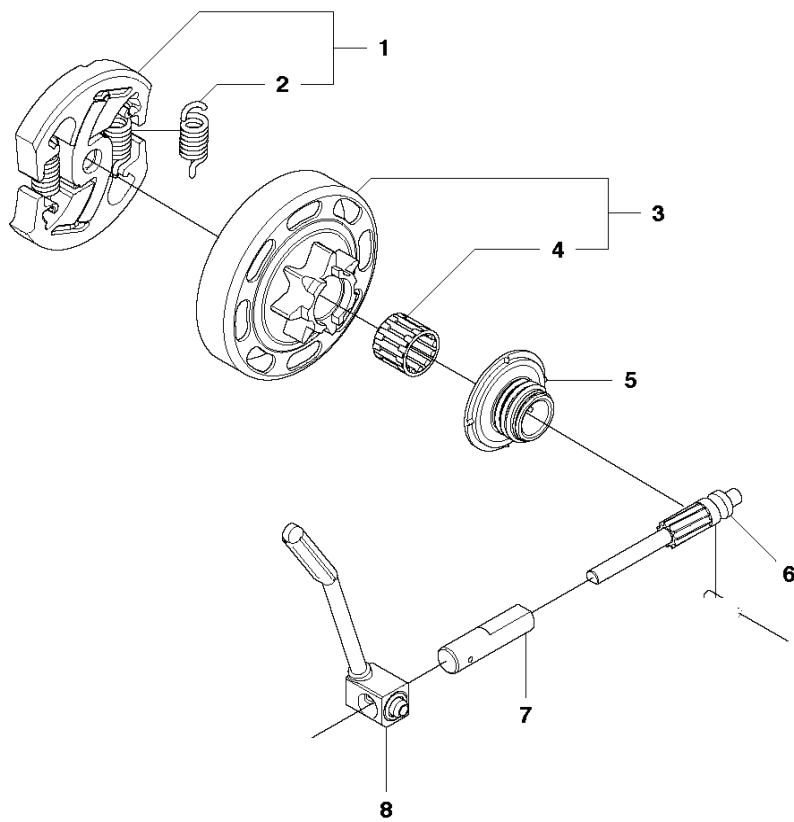

RESERVDELSKATALOG
CHAIN SAWS: HUSQVARNA 440 E-SERIES

Reservdelslista

RESERVDELSLISTA

CHAIN SAWS

HUSQVARNA 440 E-SERIES

B 440e
CLUTCH & OIL PUMP

CHAIN SAWS

PXM_REF	PXM_PARTNO	ARTIKELBESKRIVNING	PXM_REMARK		
1	575568001	KOPPLING KPL		1	
2	574718801	KOPPLINGSFJÄDER	s/n from 20120300001 -	2	1
2	502080301	KOPPLINGSFJÄDER	- up to s/n 20120299999	2	
3	505441501	KOPPLINGSTRUMMA KPL		1	
4	503539201	NÄLLAGER		1	3
5	544212402	PUMPDREV		1	
6	540057901	PUMPKOLV		1	
7	537154801	PUMPCYLINDER		1	
8	544084202	OLJESLANG		1	

P 440e
ACCESSORIES

CHAIN SAWS

PXM_REF	PXM_PARTNO	ARTIKELBESKRIVNING	PXM_REMARK
1	501691701	KOMBINYCKEL	1

J 440e
CRANKSHAFT

CHAIN SAWS

PXM_REF	PXM_PARTNO	ARTIKELBESKRIVNING	PXM_REMARK
1	525604601	VEVAXEL KPL	1
2	544248702	KULLAGER	1 1
3	544251201	TÄTNING	1 1
4	544248802	KULLAGER	1 1
5	544251301	TÄTNING	1 1
6	503414101	NÅLLAGER	1

C 440e
CYLINDER COVER

CHAIN SAWS

PXM_REF	PXM_PARTNO	ARTIKELBESKRIVNING	PXM_REMARK		
1	504790201	CYLINDERKÅPA KPL		1	
2	522736001	DEKAL		1	1
3	503894701	SNÄPPE		3	

H 440e
CYLINDER PISTON

(A) 504 79 40-01
Set of gaskets