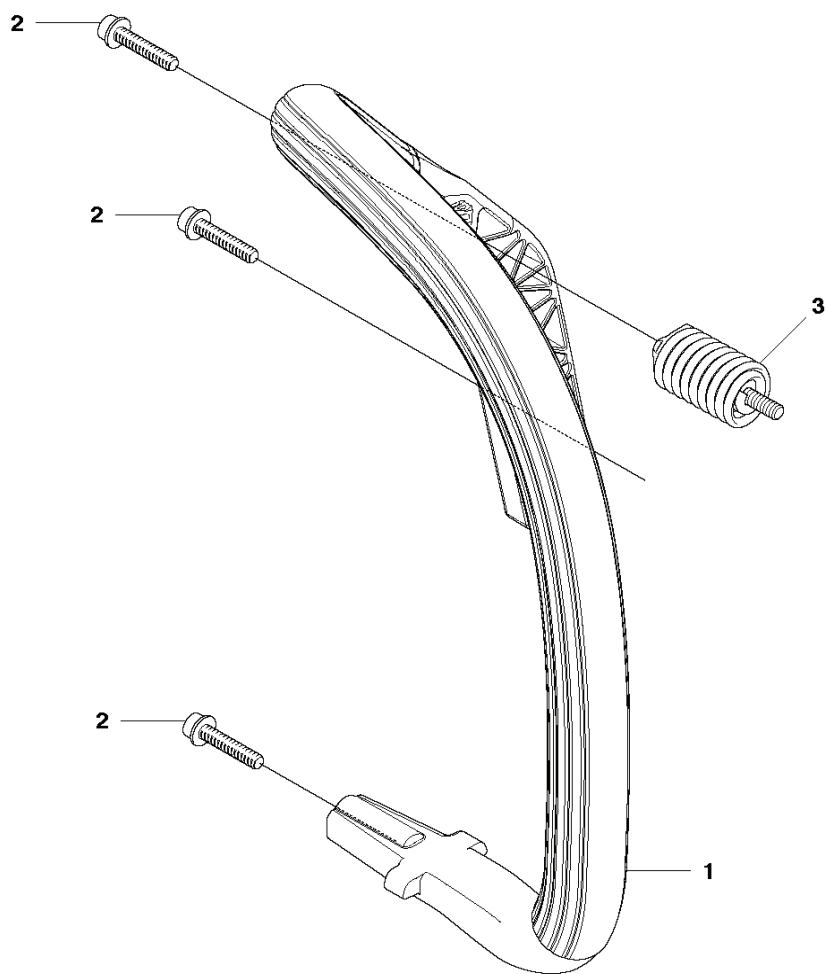

M 440e
HANDLE

CHAIN SAWS

PXM_REF	PXM_PARTNO	ARTIKELBESKRIVNING	PXM_REMARK
1	544284001	HANDTAG FRÄMRE	1
2	503218876	SKRUV IHST	3
3	503898301	VIBRATIONISOLATOR	1