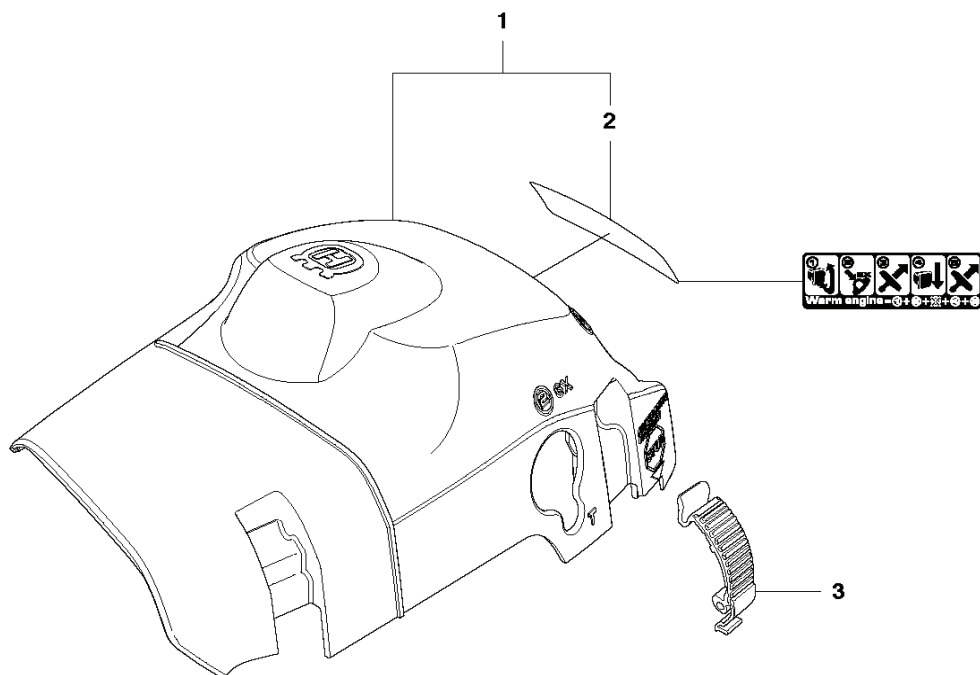

C 440e
CYLINDER COVER

CHAIN SAWS

PXM_REF	PXM_PARTNO	ARTIKELBESKRIVNING	PXM_REMARK		
1	504790201	CYLINDERKÅPA KPL		1	
2	522736001	DEKAL		1	1
3	503894701	SNÄPPE		3	

H 440e
CYLINDER PISTON

(A) 504 79 40-01
Set of gaskets