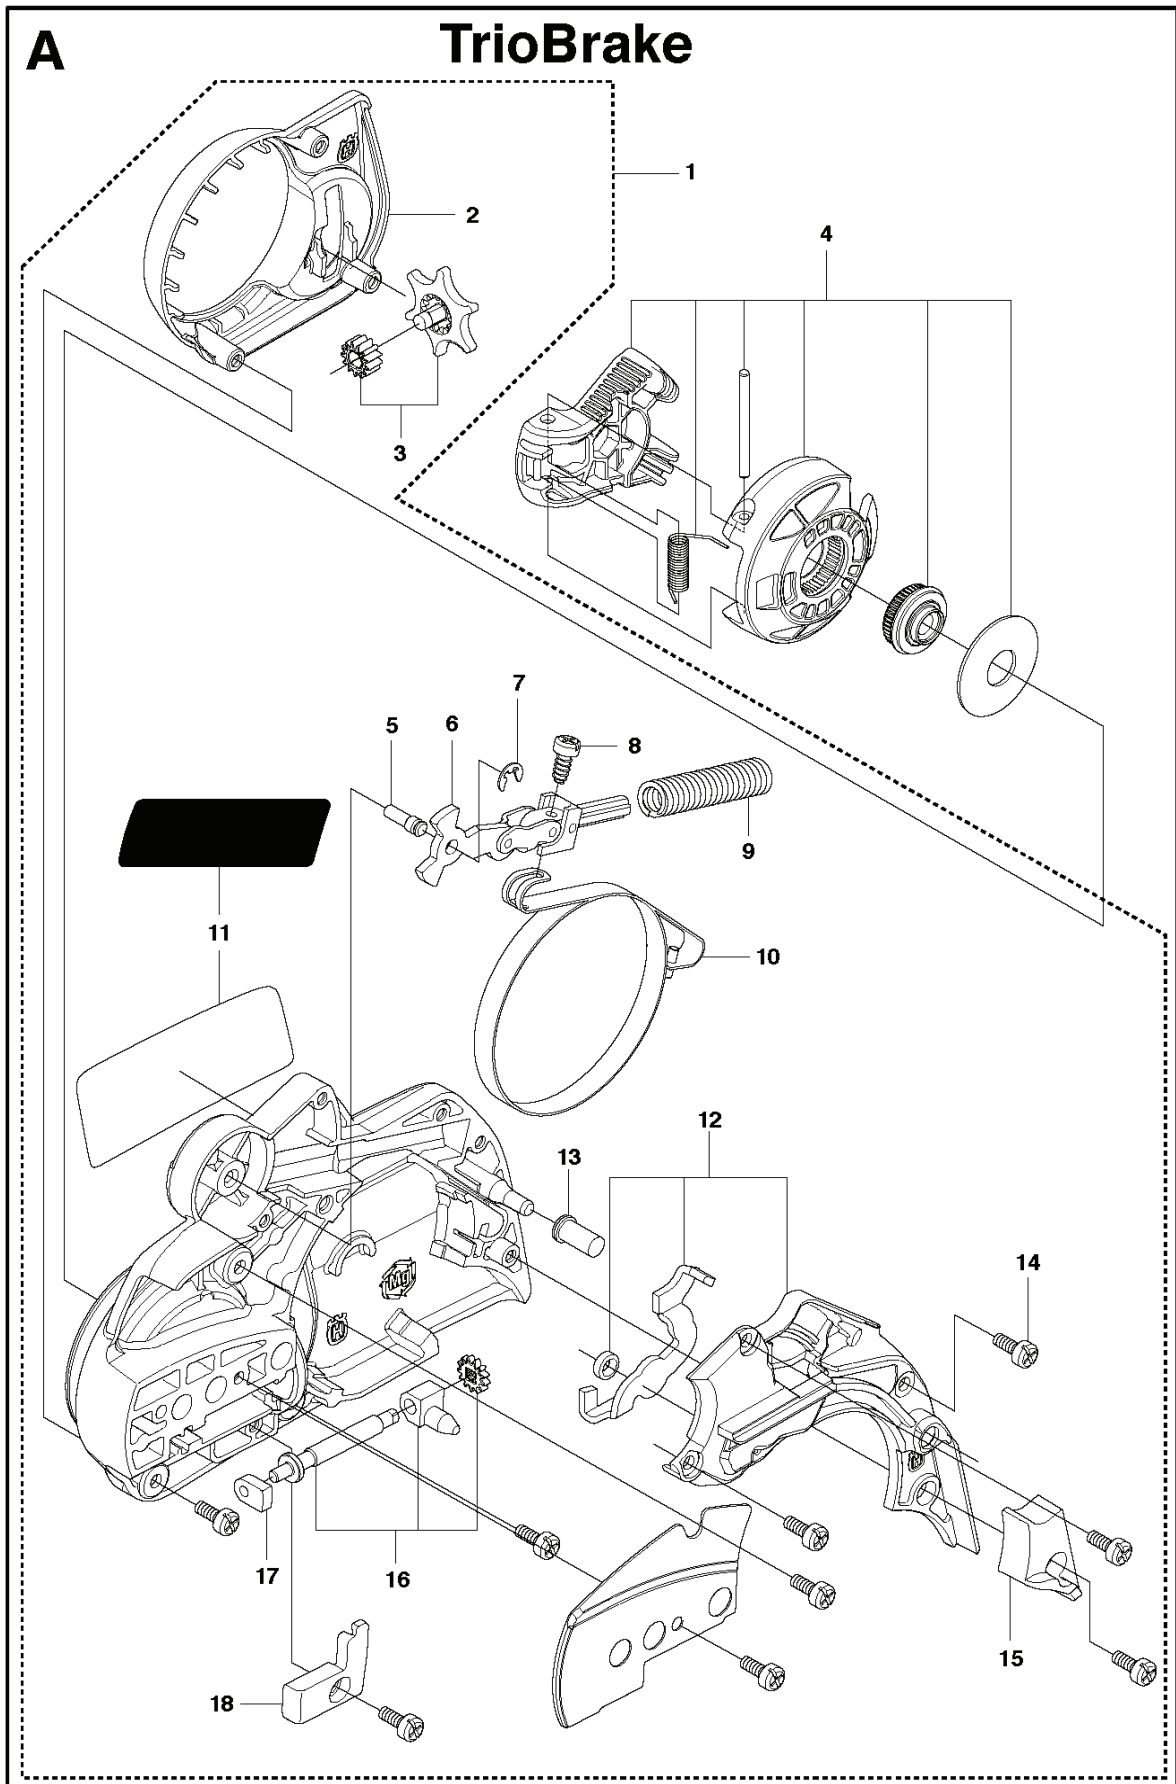

RESERVDELSKATALOG
CHAIN SAWS: HUSQVARNA 440 E-SERIES TRIOBRAKE™

Reservdelslista

RESERVDIELSLISTA

CHAIN SAWS

HUSQVARNA 440 E-SERIES
TRIOBRAKE™

CHAIN SAWS

PXM_REF	PXM_PARTNO	ARTIKELBESKRIVNING	PXM_REMARK
1	521925901	KOPPLINGSKÅPA KPL	1
2	537392601	VÄRMESKYDD	1 1
3	537347201	VÅXEL KPL	1 1
4	537347801	KNOPP	1
5	503892901	TAPP	1 1
6	503890802	KNÅLED KPL	1 1
7	735310820	SPÅRRYTARE	1 1
8	503217010	SCREW CCRPANT	1 1
9	505892601	BROMSFJÄDER	1 1
10	544306001	BROMSBAND KPL	1 1
11	544357501	DEKAL	1 1
12	502446901	TÄCKLOCK	1 1
13	503855201	STYRHYLSA	1 1
14	503217010	SCREW CCRPANT	9 1
15	544253101	SLITSKYDD	1 1
16	502493201	KEDJESPÄNNARE	1 1
17	525354301	LAGERHYLSA	1 1
18	504542801	TÄCKLOCK	1 1

B

TrioBrake

CHAIN SAWS

PXM_REF	PXM_PARTNO	ARTIKELBESKRIVNING	PXM_REMARK
1	503217072	SCREW CCRPANT	1
2	502446701	TÄCKLOCK	1
3	575551401	KASTSKYDD	1
4	521939301	WIRE KPL	1
5	525619101	BRÄNSLETANK KPL	1
6	502446801	HANDTAGSINLÄGG	1
7	503212810	SCREW CCRPANT	1
8	503217072	SCREW CCRPANT	2