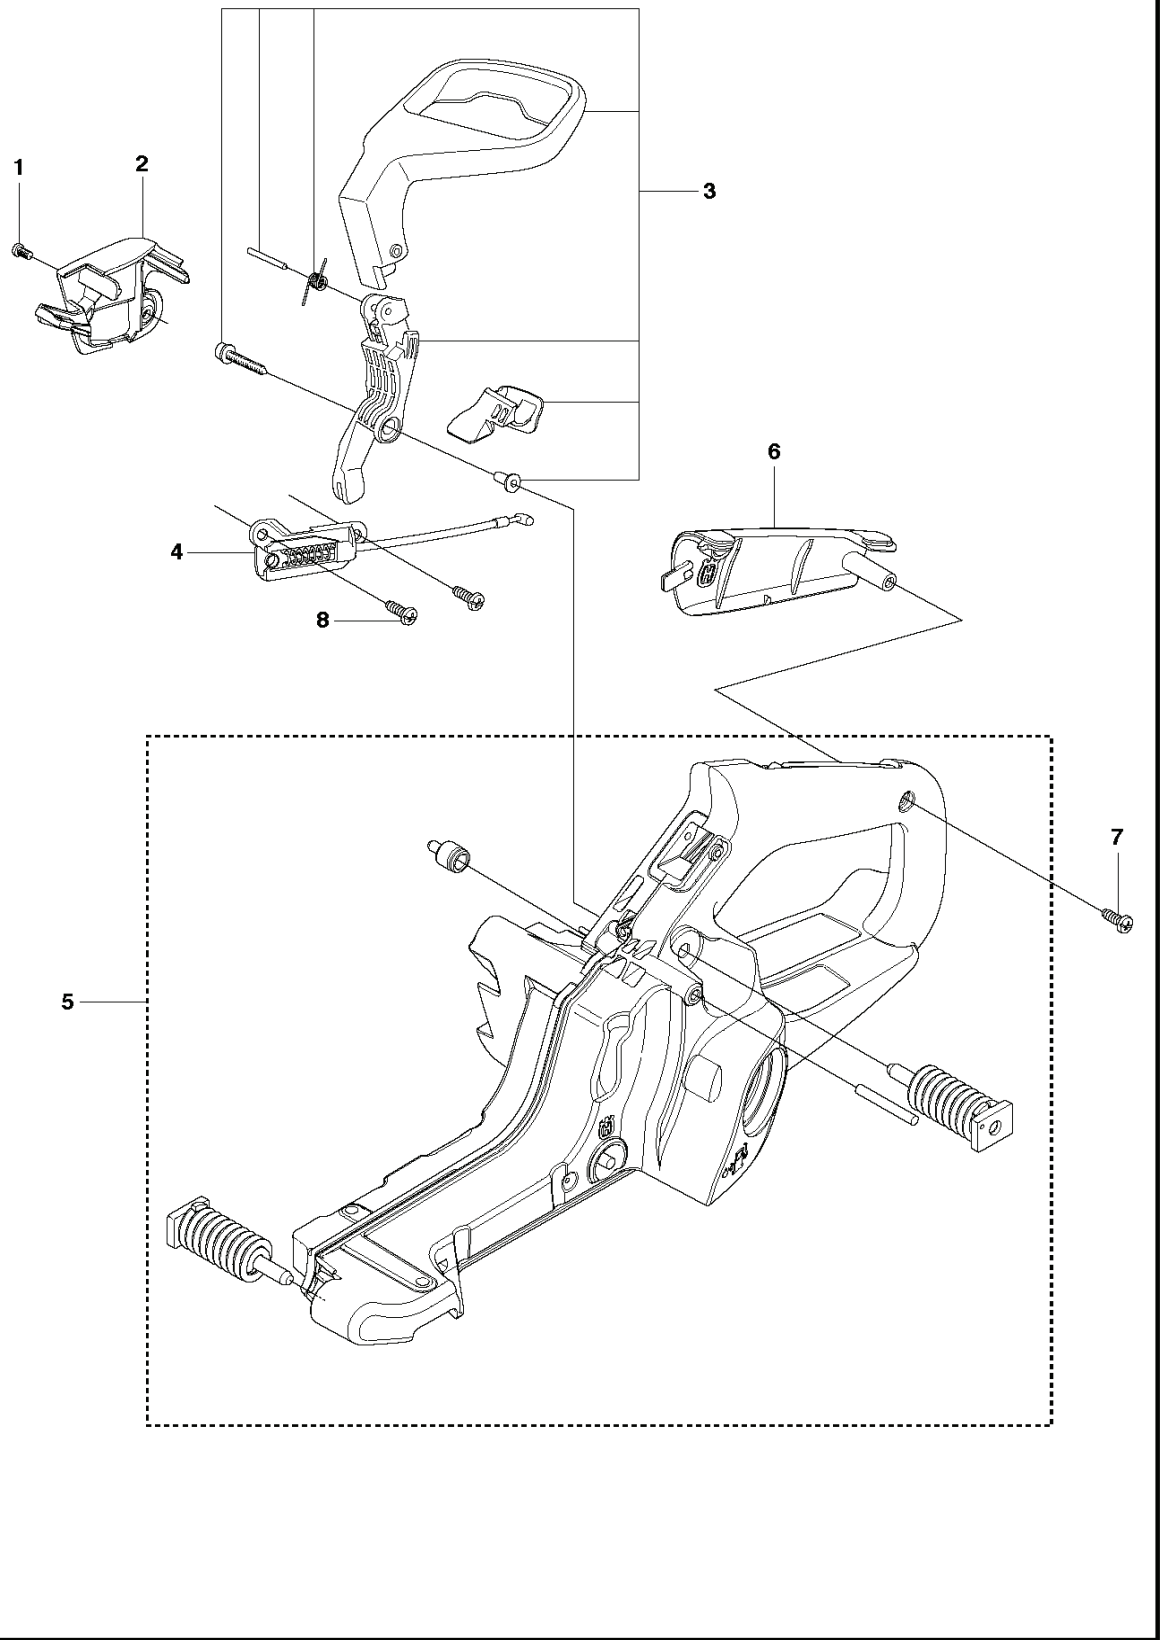

RESERVDELSKATALOG
CHAIN SAWS: HUSQVARNA 440 E-SERIES TRIOBRAKE™

Reservdelslista

RESERVDIELSLISTA

CHAIN SAWS

HUSQVARNA 440 E-SERIES
TRIOBRAKE™

CHAIN SAWS

PXM_REF	PXM_PARTNO	ARTIKELBESKRIVNING	PXM_REMARK
1	521925901	KOPPLINGSKÅPA KPL	1
2	537392601	VÄRMESKYDD	1 1
3	537347201	VÅXEL KPL	1 1
4	537347801	KNOPP	1
5	503892901	TAPP	1 1
6	503890802	KNÅLED KPL	1 1
7	735310820	SPÅRRYTARE	1 1
8	503217010	SCREW CCRPANT	1 1
9	505892601	BROMSFJÄDER	1 1
10	544306001	BROMSBAND KPL	1 1
11	544357501	DEKAL	1 1
12	502446901	TÄCKLOCK	1 1
13	503855201	STYRHYLSA	1 1
14	503217010	SCREW CCRPANT	9 1
15	544253101	SLITSKYDD	1 1
16	502493201	KEDJESPÄNNARE	1 1
17	525354301	LAGERHYLSA	1 1
18	504542801	TÄCKLOCK	1 1

B

TrioBrake

CHAIN SAWS

PXM_REF	PXM_PARTNO	ARTIKELBESKRIVNING	PXM_REMARK
1	503217072	SCREW CCRPANT	1
2	502446701	TÄCKLOCK	1
3	575551401	KASTSKYDD	1
4	521939301	WIRE KPL	1
5	525619101	BRÄNSLETANK KPL	1
6	502446801	HANDTAGSINLÄGG	1
7	503212810	SCREW CCRPANT	1
8	503217072	SCREW CCRPANT	2