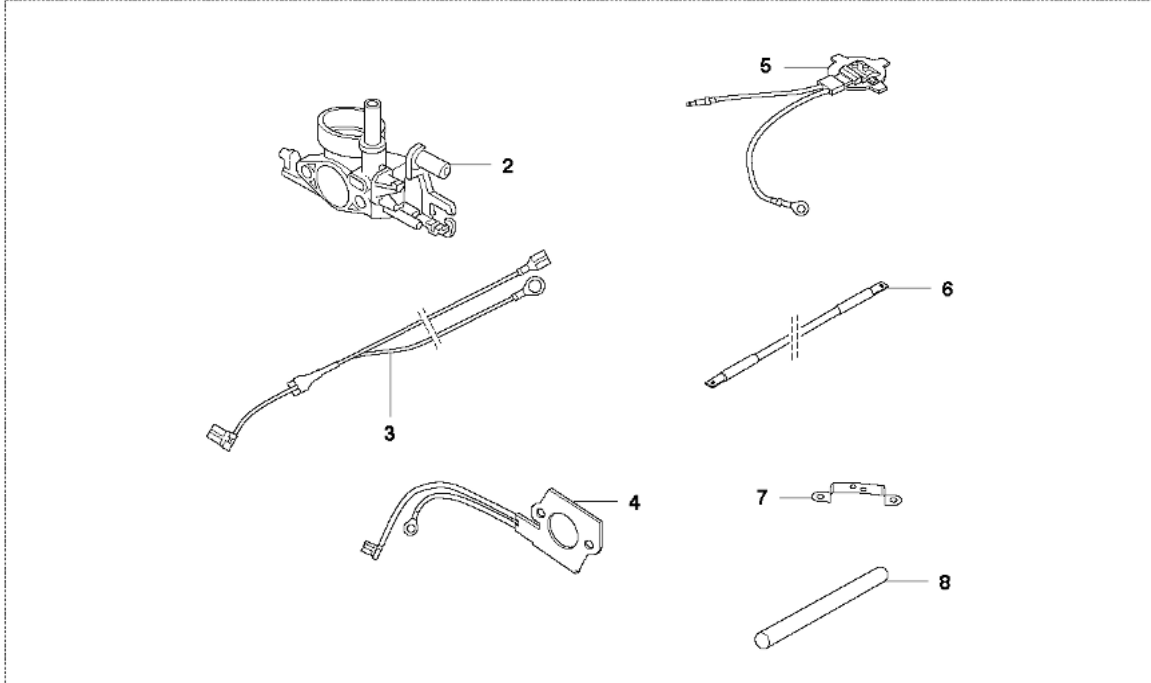

Q

Up to 073900001 (359)

1

REF.	ART. NR	ARTIKELBESKRIVNING	ANMÄRKNING	KIT
1	502628701	KIT		1
2	544011002	FILTERHÅLLARE		1 1
3	503898705	KABLAG KPL		1 1
4	504043201	VÄRMEPLATTA		1 1
5	501986301	TERMOSTAT KPL		1 1
6	504116801	KABLAG KPL		1 1
7	537060402	HÅLLARE		1 1
8	504043501	KABELSKYDD		1 1