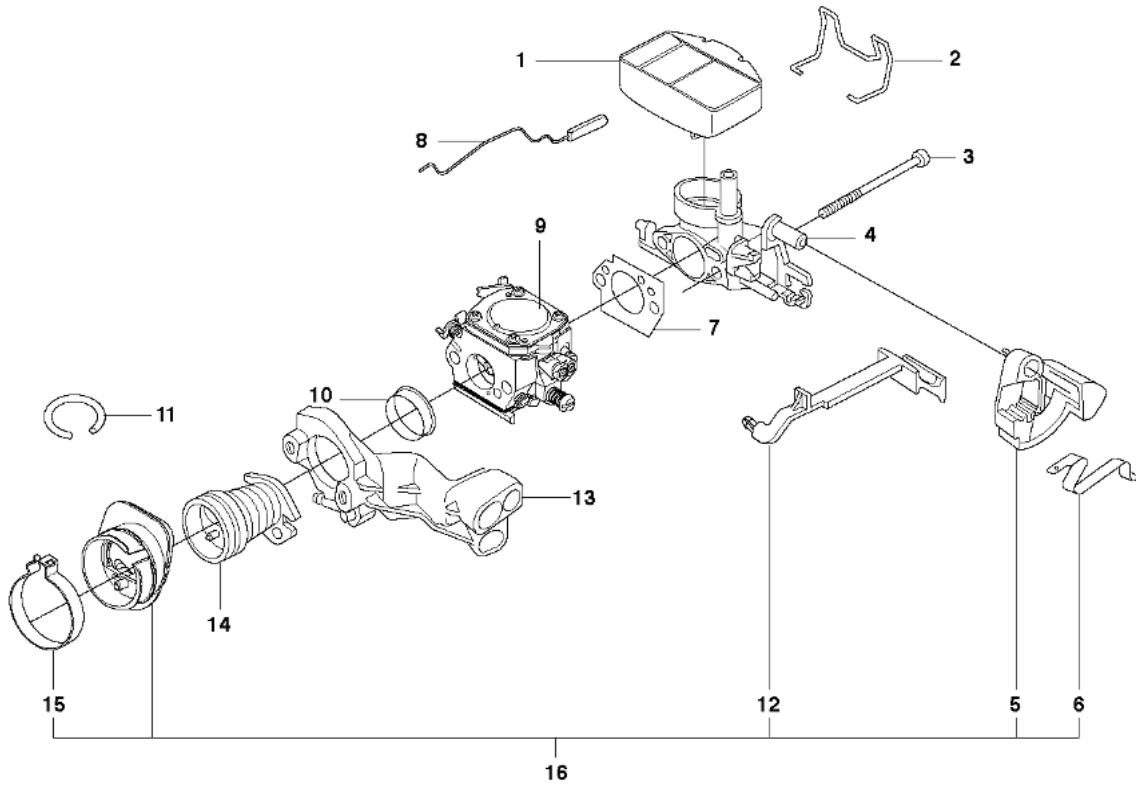

RESERVDELSKATALOG

: HUSQVARNA 359

Reservdelista

Frequent Parts

RESERVDELSLISTA

G 359
CARBURETTOR & AIR FILTER

REF.	ART. NR	ARTIKELBESKRIVNING	ANMÄRKNING	KIT
1	537010901	LUFTFILTER	80μ	1
1	537010902	LUFTFILTER	44μ	1
1	537010903	LUFTFILTER	FELT	1
2	503962701	ÖVERFALL		1
3	725534155	SKRUV IHSCM		2
4	544011002	FILTERHÄLLARE		1
5	503869502	STOPPKONTAKT		1 16
6	503869702	FJÄDER		1 16
7	503967601	PACKNING		1
8	503938702	VAJER		1
9	505203001	FÖRGASARE		1
10	504064401	STÖDRING		1
11	544325101	SLANG		1
12	503922501	CHOKEREGGLAGE		1 16
13	503928502	FLÄNS		1
14	503928702	BÄLG		1
15	537438801	KLÄMMA		1 16
16	537251302	MELLANVÄGG		1

A 359
CHAIN BRAKE

REF.	ART. NR	ARTIKELBESKRIVNING	ANMÄRKNING	KIT
1	537107803	KEDJEBROMS		1
2	503892901	TAPP		1 1
3	503217010	SCREW CCRPANT		1 1
4	503890802	KNALED KPL		1 1
5	503465901	BROMSFJÄDER		1 1
6	735310820	SPÄRRYTARE		1 1
7	537043001	BROMSBAND KPL		1 1
8	537370401	DEKAL		1 1
9	503855201	STYRHYLSA		1 1
10	537108002	NAVKAPSEL		1 1
11	537089001	SLITSKYDD		1 1
12	503217010	SCREW CCRPANT		5 1
13	503856601	TÄCKPLATTA		1 1
14	503220001	MUTTER (HEXAGON)		2
15	503893003	SCREW		1
16	537029901	SLITSKYDD		1
17	503893003	SCREW		1
18	503230071	BRICKA		1
19	537159302	KASTSKYDD		1
20	537152701	VÄRMESKYDD		1 19

B 359
CLUTCH & OIL PUMP

REF.	ART. NR	ARTIKELBESKRIVNING	ANMÄRKNING	KIT
1	544180104	OLJEPUMP KPL		1
2	503230060	BRICKA		2 1
3	537069302	PUMPKOLV		1 1
4	503891601	FJÄDER		1 1
5	503891501	FJÄDER		1 1
6	537027101	JUSTERSKRUV		1 1
7	721116430	RÄFFELPINNE		1 1
8	537101102	OLJESLANG		1
9	503967501	OLJELOD		1
10	503217412	SKRUV IHST		1
11	537091801	OLJETRYCKSLANG		1
12	503912703	PUMPDREV	.325x7T	1
12	503912903	PUMPDREV	"3/8"x7T"	1
13	503980002	KOPPLINGSTRUMMA	.325x7T	1
13	503934871	KOPPLINGSTRUMMA KPL	"3/8"x7T"	1
14	501457402	RIM	.325x7T	1 13
14	501598002	RIM	"3/8"x7T"	1 13
15	503255201	NÄLLAGER		1 13
16	537103403	KOPPLING KPL		1
17	537166901	KOPPLINGSFJÄDER		1 16