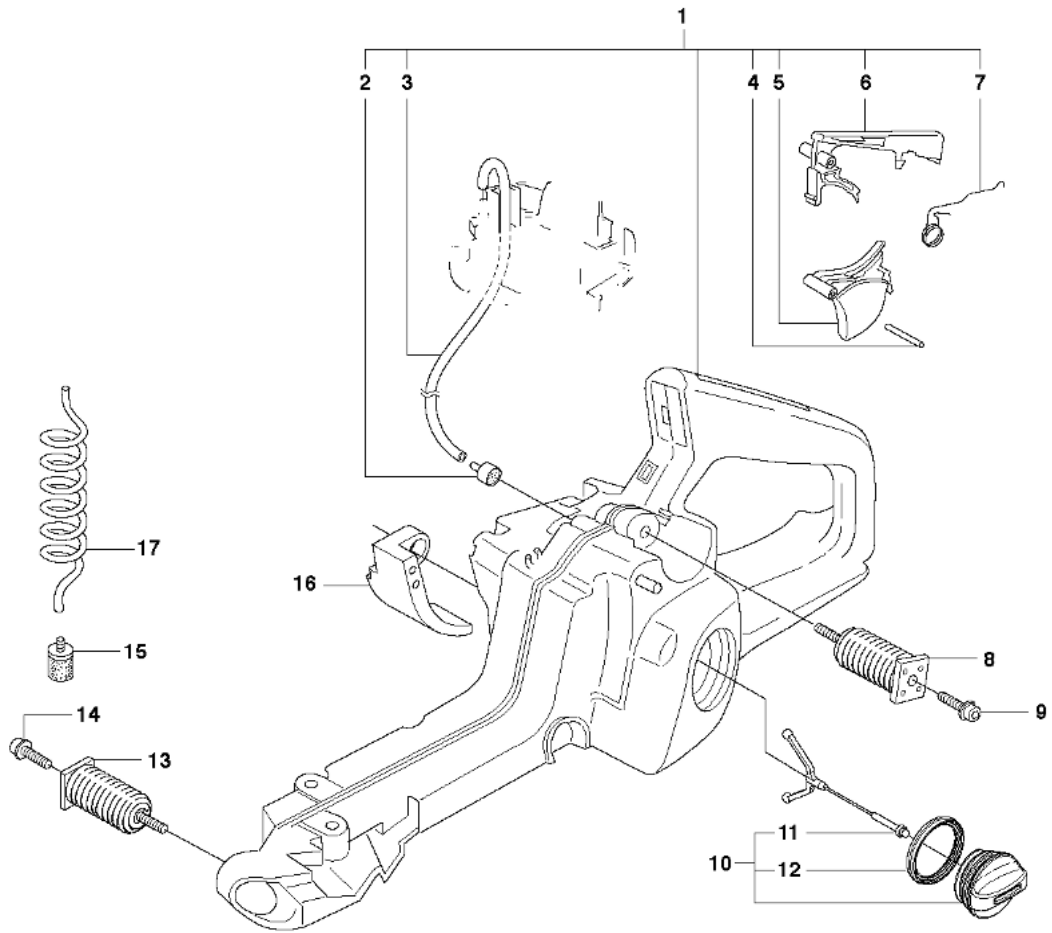

A 359
CHAIN BRAKE

REF.	ART. NR	ARTIKELBESKRIVNING	ANMÄRKNING	KIT
1	537107803	KEDJEBROMS		1
2	503892901	TAPP		1 1
3	503217010	SCREW CCRPANT		1 1
4	503890802	KNALED KPL		1 1
5	503465901	BROMSFJÄDER		1 1
6	735310820	SPÄRRYTARE		1 1
7	537043001	BROMSBAND KPL		1 1
8	537370401	DEKAL		1 1
9	503855201	STYRHYLSA		1 1
10	537108002	NAVKAPSEL		1 1
11	537089001	SLITSKYDD		1 1
12	503217010	SCREW CCRPANT		5 1
13	503856601	TÄCKPLATTA		1 1
14	503220001	MUTTER (HEXAGON)		2
15	503893003	SCREW		1
16	537029901	SLITSKYDD		1
17	503893003	SCREW		1
18	503230071	BRICKA		1
19	537159302	KASTSKYDD		1
20	537152701	VÄRMESKYDD		1 19

E 359
CRANK SHAFT

REF.	ART. NR	ARTIKELBESKRIVNING	ANMÄRKNING	KIT
1	537156802	VEVAXEL KPL		1
2	738220225	KULLAGER		2 1
3	503255601	NÅLLAGER		1 1

J 359
FUEL TANK

REF.	ART. NR	ARTIKELBESKRIVNING	ANMÄRKNING	KIT
1	503923001	BRÄNSLETANK		1
2	537359501	TANKLUFTNING KPL		1 1
3	544324920	BRÄNSLESLANG		1 1
4	720182520	CYLINDRISK PINNE		1 1
5	503854501	UTLÖSARE		1 1
6	503854401	GASSPÄRR		1 1
7	503998601	RETURFJÄDER		1 1
8	503854101	VIBRATIONISOLATOR		1
9	503218876	SKRUV IH SCT		1
10	537215203	TANKLOCK KPL	E-tech	1
10	537215202	TANKLOCK KPL		1
11	503578901	HÅLLARE		1 10
12	537215001	TÄTNING		1 10
13	503923101	VIBRATIONISOLATOR		1
14	503218876	SKRUV IH SCT		1
15	503443201	BRÄNSLEFILTER		1
16	503964301	SLITSKYDD		1
17	544325002	BRÄNSLESLANG		1