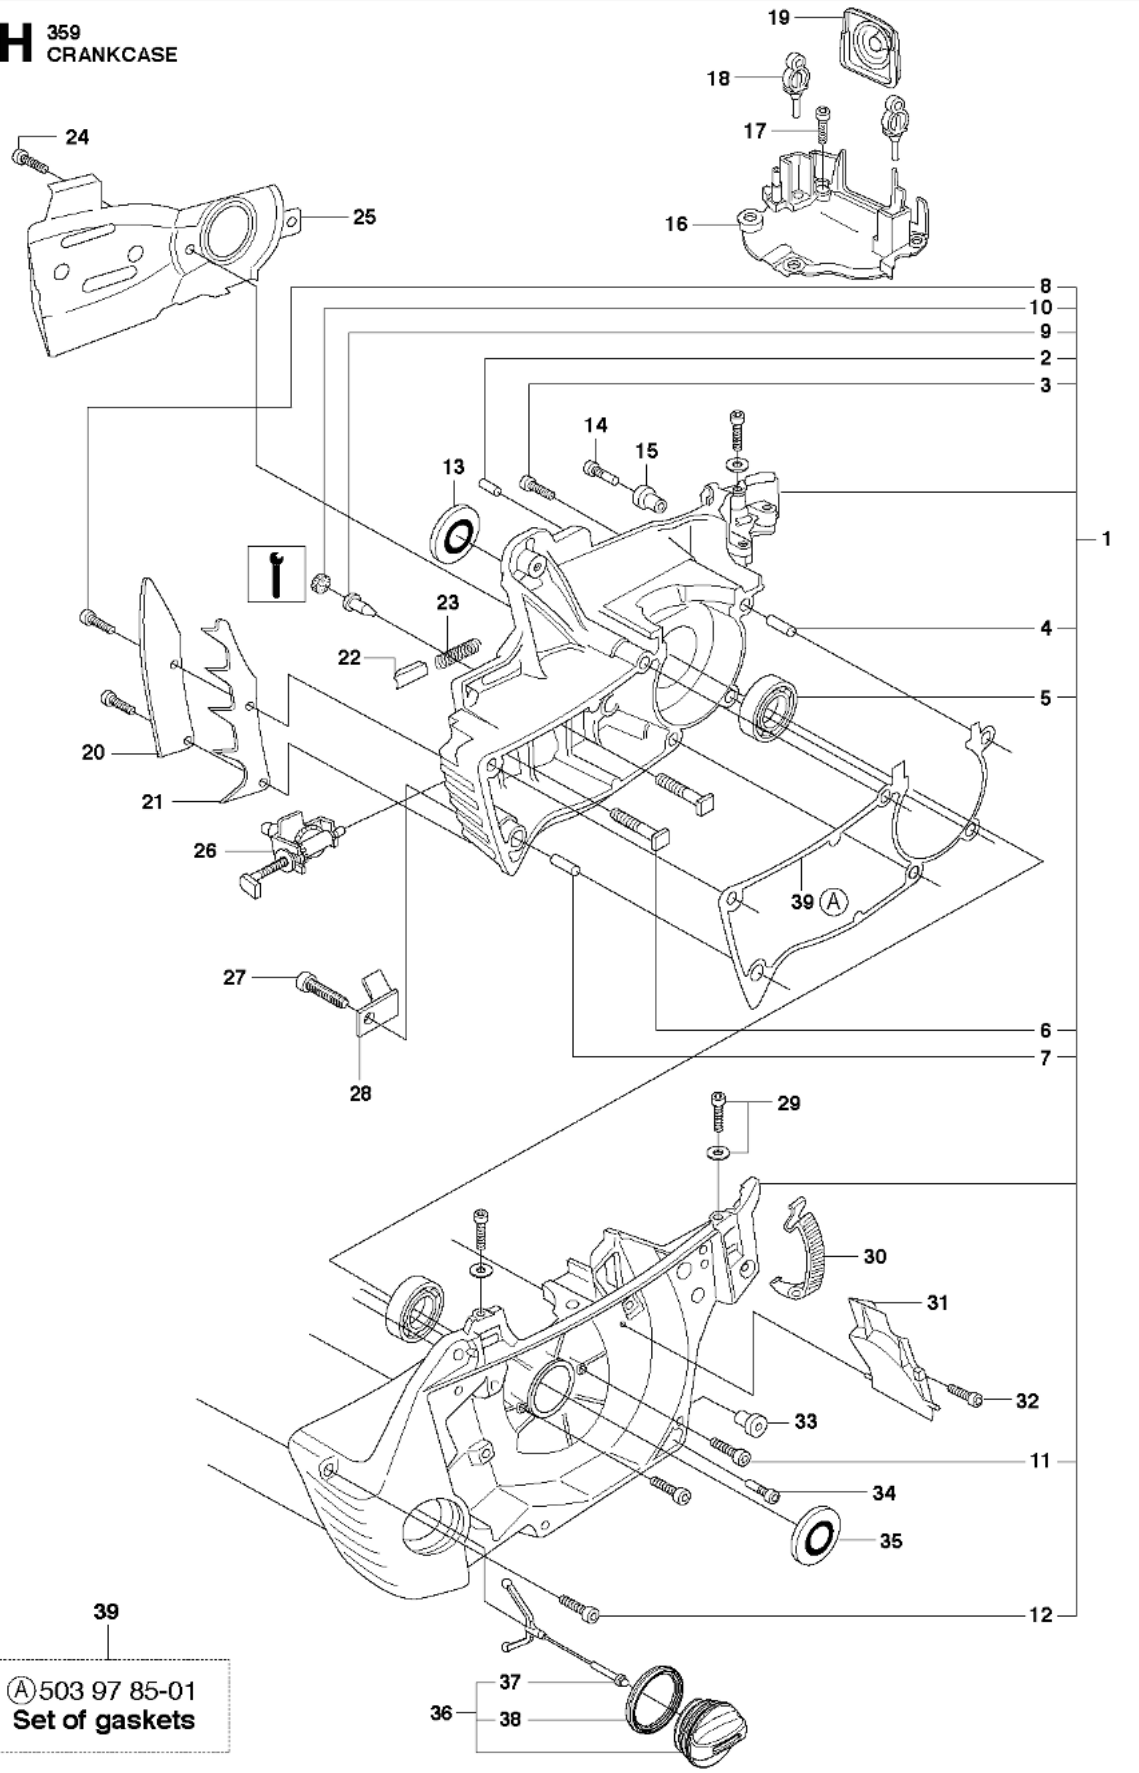

H 359
CRANKCASE

REF.	ART. NR	ARTIKELBESKRIVNING	ANMÄRKNING	KIT
1	503925305	VEVHUS KPL		1
2	721120730	RÄFFELPINNE		1 1
3	503200832	SKRUV IHSCM		6 1
4	503905601	STYRHYLSA		1 1
5	738220225	KULLAGER		2 1
6	503875401	SVÄRDSBULT		2 1
7	503905601	STYRHYLSA		1 1
8	503200776	SKRUV IHSCFM		2 1
9	530026119	VENTIL		1 1
10	537403501	FILTER		1 1
11	503202516	SKRUV IHSCM		2 1
12	503200220	SKRUV IHSCFM		1 1
13	505275719	SEALING RING		1
14	503215101	SKRUV IH SCT		1
15	503869201	BUSHING		1
16	503927903	FÖRGASARE		1
17	503217512	SKRUV IHSCFT		4
18	503869301	STÖD		2
19	537146501	BÄLG		1
20	537021801	STÖTFÅNGARE		1
21	503973801	BARKSTÖD		1
22	503892401	LÅS		1
23	503436501	LÄGESFJÄDER		1
24	503217412	SKRUV IH SCT		2
25	503935401	KEDJELEDARPLÅT		1
26	537071201	KEDJESPÄNNARE		1
27	503218876	SKRUV IH SCT		1
28	537377901	KEDJEFÅNGARE		1
29	503213901	SKRUV IH SCT		3
30	503894701	SNÄPPE		3
31	503929001	JET		1
32	503217412	SKRUV IH SCT		1
33	503869201	BUSHING		1
34	503215101	SKRUV IH SCT		1
35	505275719	SEALING RING		1
36	537215202	TANKLOCK KPL		1
37	503578901	HÅLLARE		1 36
38	537215001	TÄTNING		1 36
39	503978501	PACKNINGSSATS	A = Set of gaskets	1