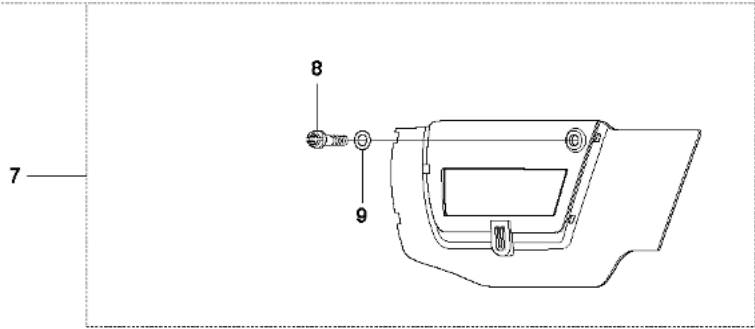

P 359
Accessories
Zubehöre
Accessories
Accesorios
Tillbehör

1

REF.	ART. NR	ARTIKELBESKRIVNING	ANMÄRKNING	KIT
1	503558501	VERKTYG		1
2	501691701	KOMBINYCKEL		1 1
3	503558602	NYCKEL		1 1
4	503558601	NYCKEL		1 1
5	503621201	FETT		1 1
6	501911401	FETT TRYCKSPRUTA		1 1
7	503978801	VINTERSKYDD	WINTER KIT	1
8	503217016	SCREW CCRPANT		1 7
9	740420100	O-RING		1 7