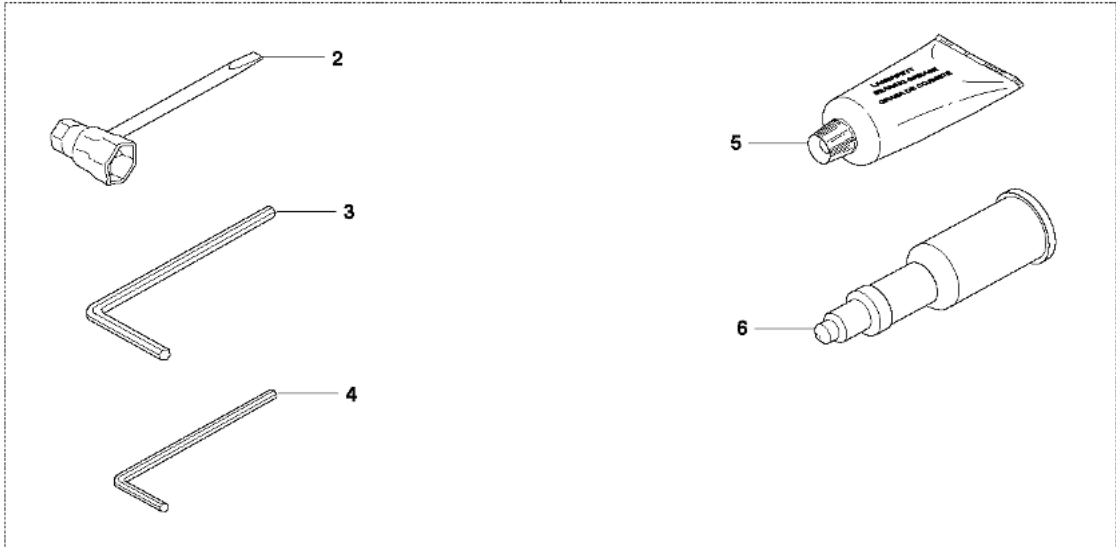

P 359
Accessories
Zubehöre
Accessories
Accesorios
Tillbehör

1

REF.	ART. NR	ARTIKELBESKRIVNING	ANMÄRKNING	KIT
1	503558501	VERKTYG		1
2	501691701	KOMBINYCKEL		1 1
3	503558602	NYCKEL		1 1
4	503558601	NYCKEL		1 1
5	503621201	FETT		1 1
6	501911401	FETT TRYCKSPRUTA		1 1
7	503978801	VINTERSKYDD	WINTER KIT	1
8	503217016	SCREW CCRPANT		1 7
9	740420100	O-RING		1 7