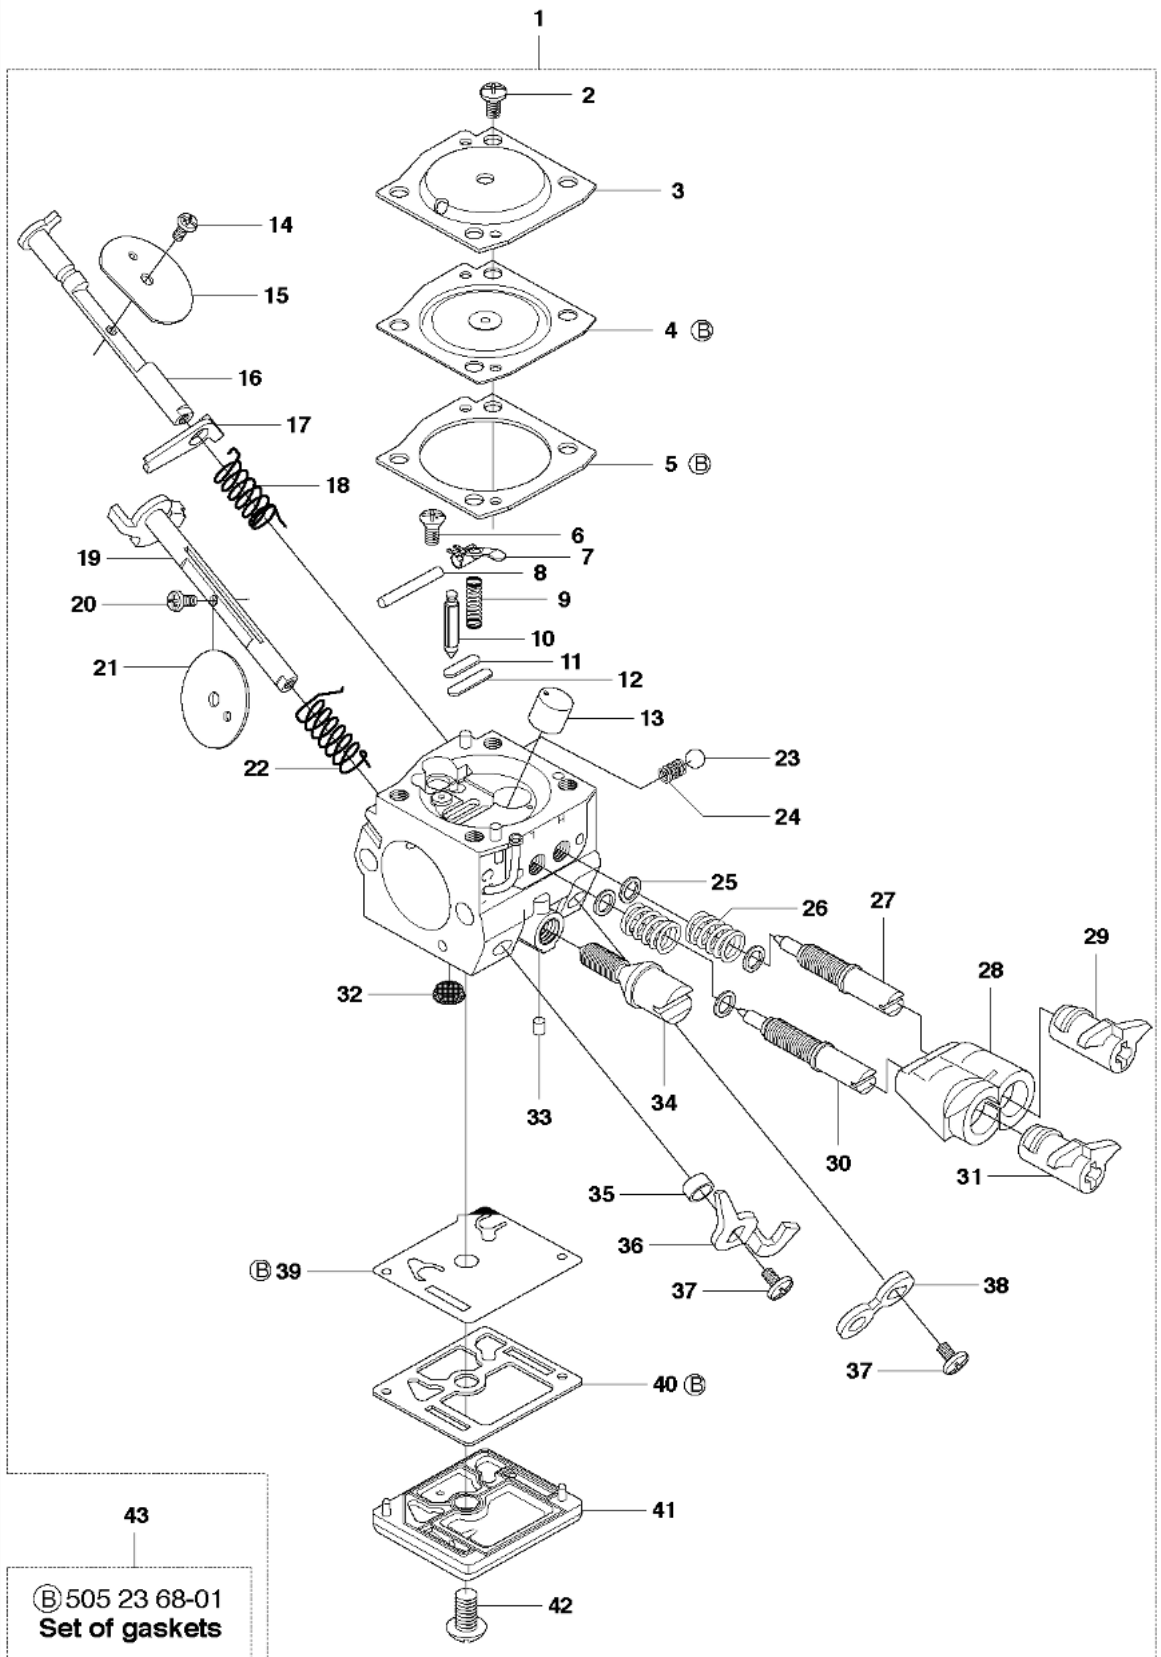

REF.	ART. NR	ARTIKELBESKRIVNING	ANMÄRKNING	KIT
1	505203001	FÖRGASARE		1
2	503480501	SCREW		4 1
3	537176001	KÅPA		1 1
4	537175901	MEMBRAN		1 1.43
5	505223901	PACKNING		1 1.43
6	544082101	SCREW		1 1
7	537176401	HÄVARM		1 1
8	503480001	PIN RETAINING SCREW		1 1
9	537176301	FJÄDER		1 1
10	537176201	VENTIL		1 1
11	537177801	PLUGG		1 1
12	503535601	PLUG WELCH		1 1
13	505236701	NOZZLE ASSY		1 1
14	503523601	SCREW		1 1
15	537177201	VENTIL		1 1
16	537177101	AXEL KPL		1 1
17	544056701	HÄVARM		1 1
18	537176601	FJÄDER		1 1
19	537175701	AXEL KPL		1 1
20	503481801	SCREW		1 1
21	537177001	VENTIL		1 1
22	537176101	FJÄDER		1 1
23	537012501	KJULA		1 1
24	537012601	FJÄDER		2 1
25	503903101	BRICKA		4 1
26	503480801	FJÄDER		2 1
27	537178501	SCREW		1 1
28	503903401	HÅLLARE		1 1
29	503903301	LIMITER CAP		1 1
30	537178601	SCREW		1 1
31	503903201	LIMITER CAP		1 1
32	503535701	SIL		1 1
33	503481101	PIECE		1 1
34	504027301	SCREW		1 1
35	503481901	KRAGE		1 1
36	537176901	HÄVARM		1 1
37	503479001	SCREW		2 1
38	537177501	HÄVARM		1 1
39	537380201	MEMBRAN		1 1.43
40	503616601	PACKNING		1 1.43
41	537176801	KÅPA		1 1
42	503479601	SCREW		1 1
43	505236801	KIT	B = Set of gaskets	1