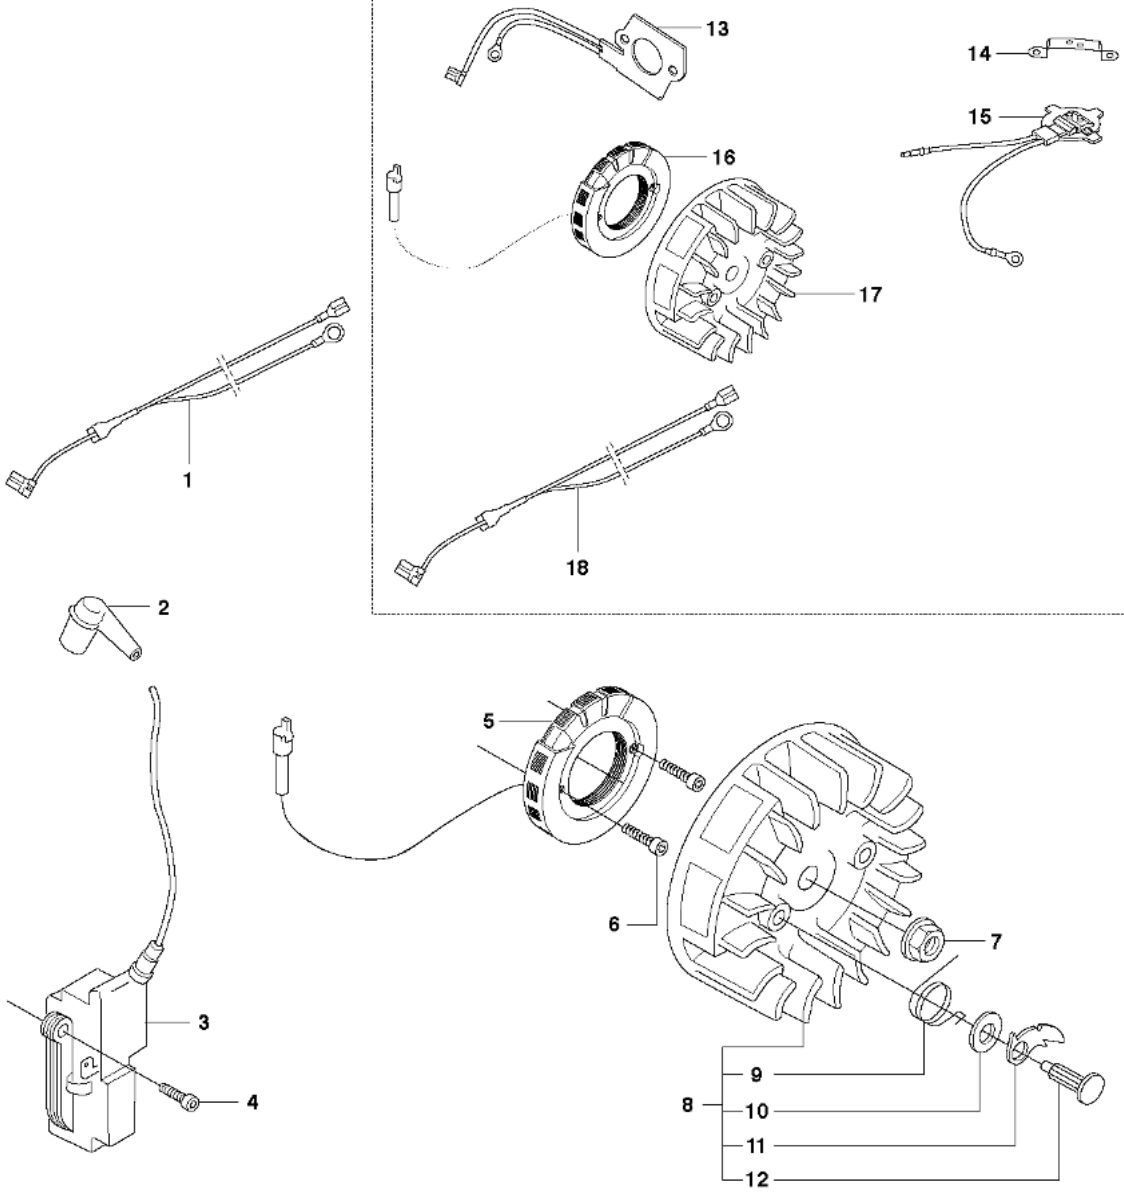

L 359
IGNITION SYSTEM

Heated carburettor

REF.	ART. NR	ARTIKELBESKRIVNING	ANMÄRKNING	KIT
1	503898701	KABLAGE KPL		1
2	501485402	TÄNDSTIFTSSKYDD		1
3	544047001	TÄNDMODUL		1
4	503215525	SKRUV IH SCT		2
5	537330201	GENERATORSTATOR	G	1
6	503202516	SKRUV IH SCM		2
7	503220401	MUTTER		1
8	503921802	SVÄNGHJUL	G	1
8	503921801	SVÄNGHJUL		1
9	503818101	FJÄDER		2 8.17
10	503230042	BRICKA		2 8.17
11	537103601	STARHÅKE		2 8.17
12	501819903	SCREW		2 8.17
13	504043201	VÄRMEPLATTA	G	1
14	537060402	HÅLLARE	G	1
15	501986301	TERMOSTAT KPL	G	1
16	502609601	GENERATORSTATOR	G. Heated carburettor	1
17	503921803	SVÄNGHJUL	G. Heated carburettor	1
18	503898705	KABLAGE KPL		1