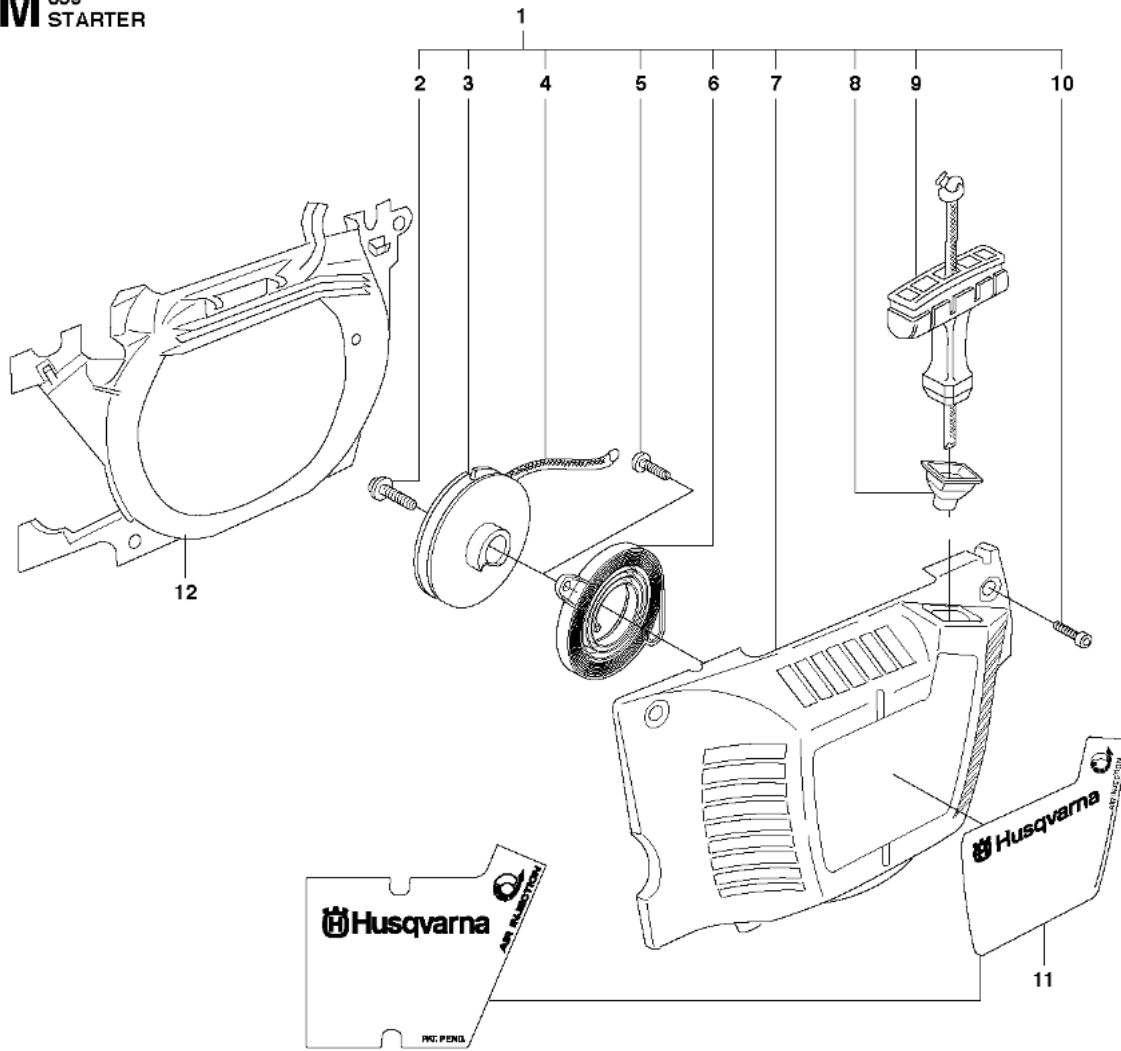

M 359
STARTER

REF.	ART. NR	ARTIKELBESKRIVNING	ANMÄRKNING	KIT
1	503930603	STARTAPPARAT		1
2	503215216	SKRUV IHSCFT		1 1
3	537065901	LINHJUL		1 1
4	505305125	STARTSNÖRE		1 1
5	503212910	SCREW CCRPANT		2 1
6	537093101	FJÄDERKASSETT KPL		1 1
7	503930702	STARTAPPARATHUS		1 1
8	501630601	HYLSA		1 1
9	503543901	STARHANDTAG		1 1
10	544080301	SCREW		4 1
11	537324807	DEKAL	359	1
11	537324808	DEKAL	359G	1
11	537324809	DEKAL	359G carb heat	1
11	537324810	DEKAL	359 E-tech	1
11	537324811	DEKAL	359G E-tech	1
11	537324812	DEKAL	359G carb heat E-tech	1
12	503928901	LUFTLEDARE		1