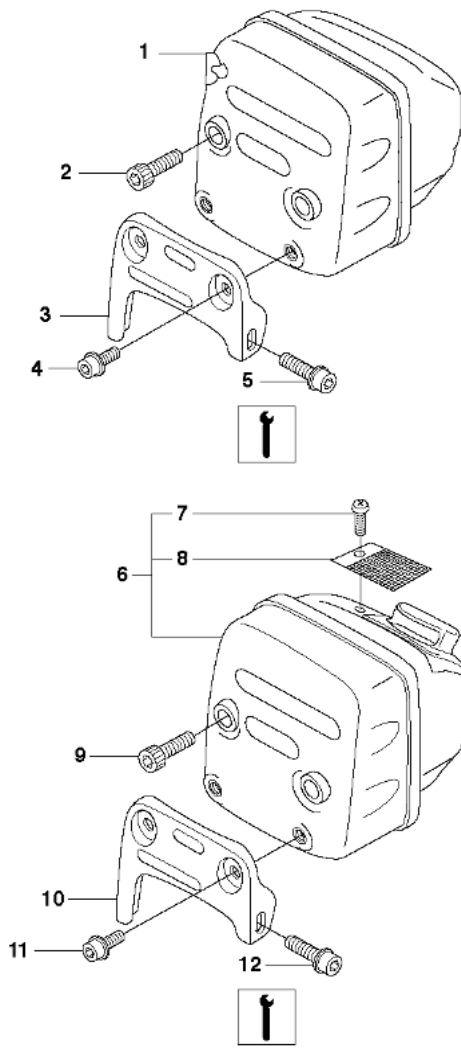

F 359
MUFFLER

REF.	ART. NR	ARTIKELBESKRIVNING	ANMÄRKNING	KIT
1	504706901	LJUDDÄMPARE KPL	EU	1
2	725536855	SKRUV IHSCM		2
3	503917402	STÖDBEN		1
4	503200710	SKRUV IHSCFM		2
5	503200776	SKRUV IHSCFM		1
6	504706801	MUFFLER CAT	E-tech	1
6	504706401	LJUDDÄMPARE KPL	FF	1
7	724128759	SKRUV CRPANM		1 6
8	504785801	GNISTFÅNGARNÄT		1 6
9	725536855	SKRUV IHSCM		2
10	503917402	STÖDBEN		1
11	503200710	SKRUV IHSCFM		2
12	503200776	SKRUV IHSCFM		1