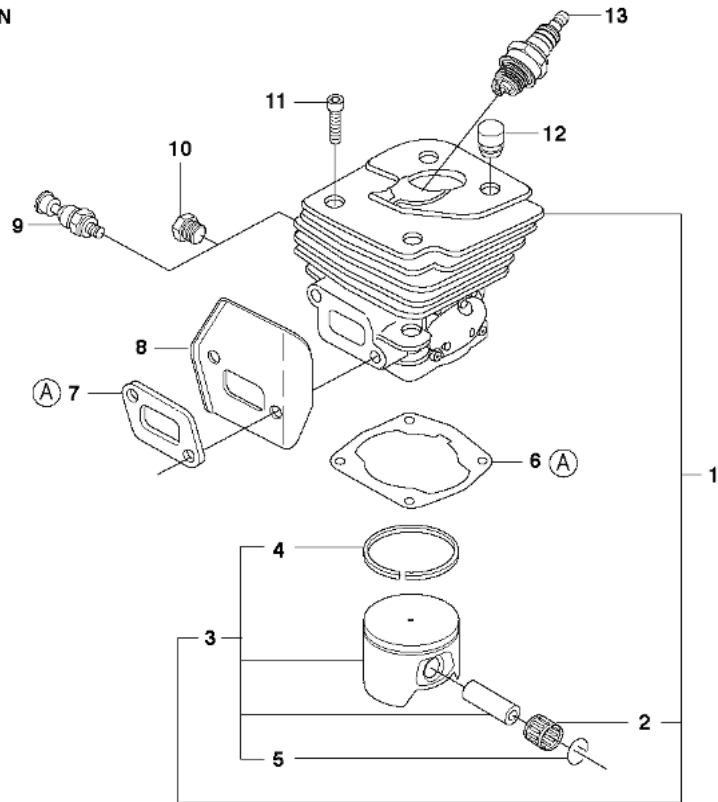

D 359
CYLINDER PISTON

14

Ⓐ 503 97 85-01
Set of gaskets

REF.	ART. NR	ARTIKELBESKRIVNING	ANMÄRKNING	KIT
1	537157304	CYLINDER KPL		1
2	503255601	NÄLLAGER		1 1
3	576472202	KOLV KPL		1 1
4	503289029	KOLVRING		1 3
5	737431200	LÅSRING		2 3
6	503966601	PACKNING		1 14
7	503916601	PACKNING		1 14
8	503916502	VÄRMEAVLEDARE		1
9	503715301	DEKOMPRESSIONSVENTIL		1
10	503552201	PLUGG		1
11	725533355	SKRUV IHSCM		4
12	537022601	STÖD		1
13	503235108	TÄNDSTIFT	RCJ 7Y	1
14	503978501	PACKNINGSSATS	A = Set of gaskets	1