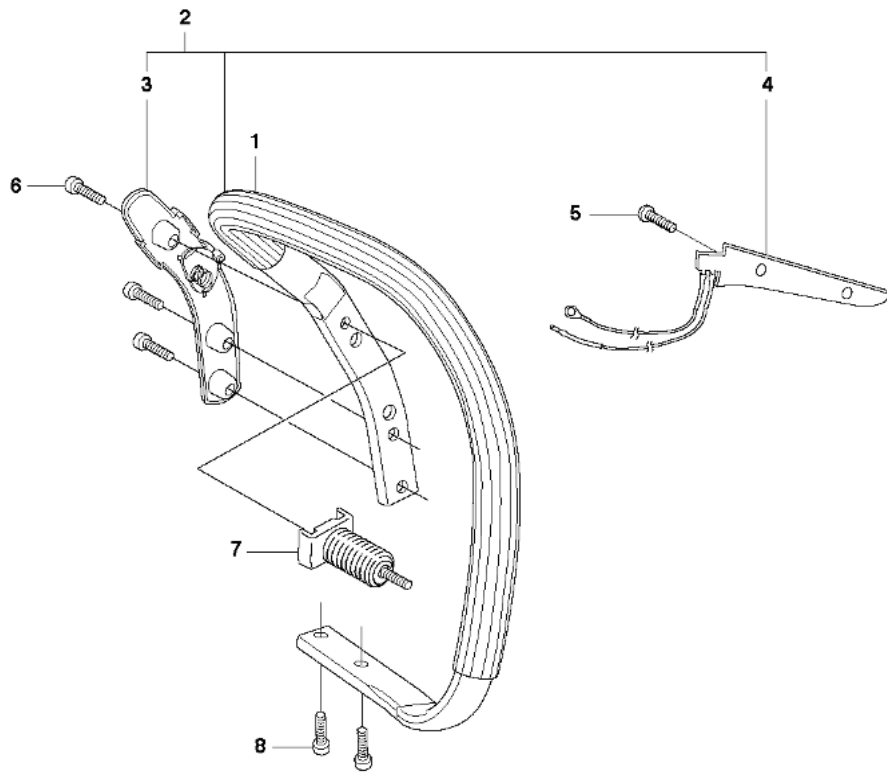

K 359
HANDLE

REF.	ART. NR	ARTIKELBESKRIVNING	ANMÄRKNING	KIT
1	537256501	HANDTAG		1
1	537256502	HANDTAG	G	1 2
2	537327401	HANDTAG	G	1
3	537327301	KONTAKT	G	1 2
4	503926102	VÄRMEPLATTA	G	1 2
5	503213801	SCREW CRCSRT	G	2
6	503218876	SKRUV IHSCT		3
7	503923301	VIBRATIONISOLATOR		1
8	503218872	SKRUV IHSCT		2