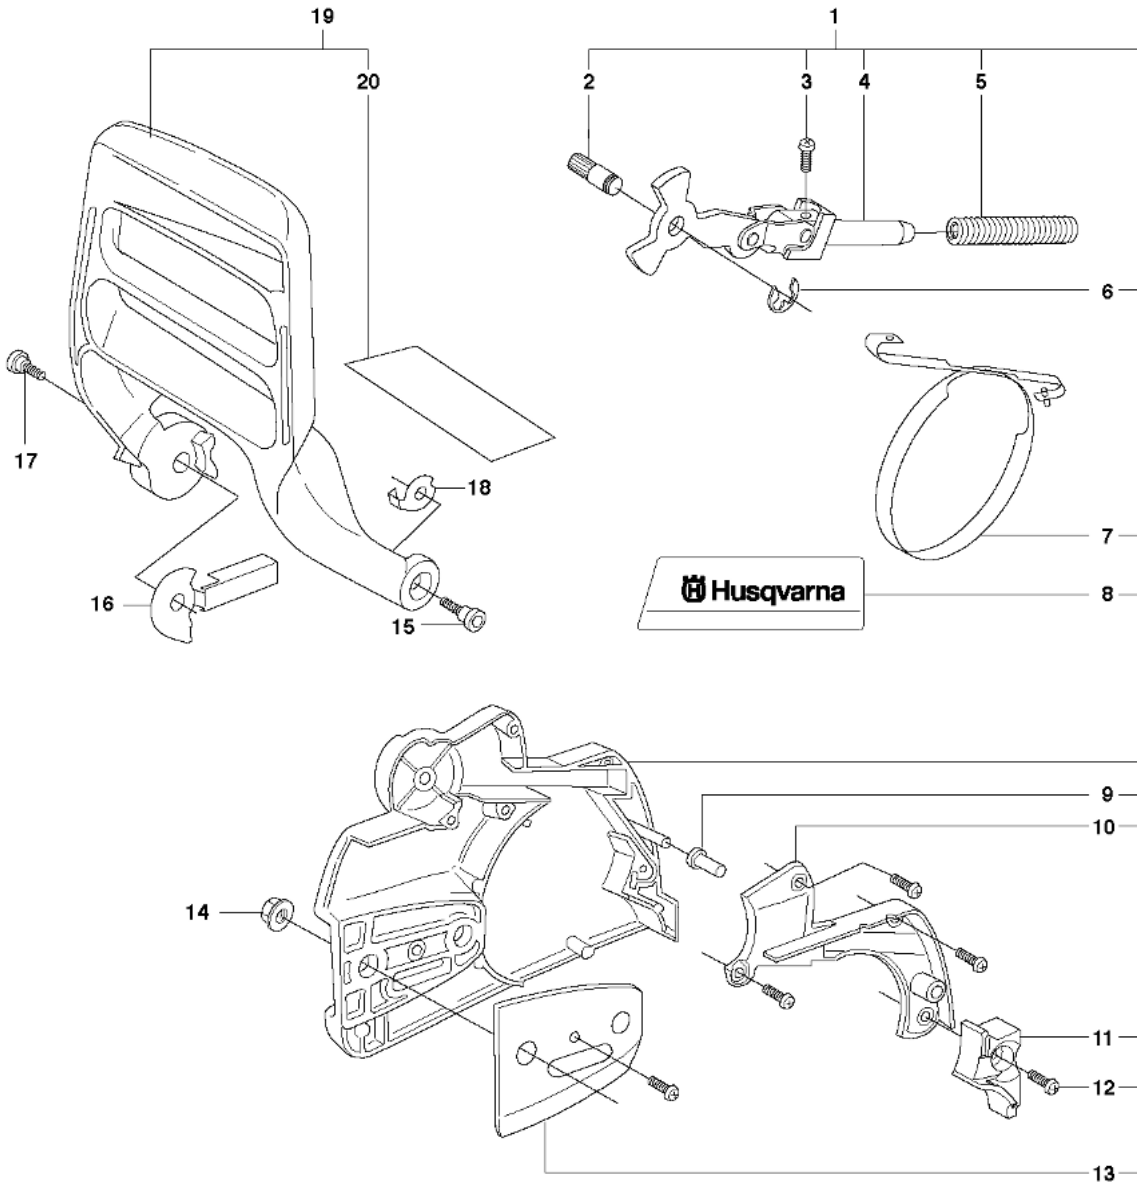

A 359
CHAIN BRAKE

REF.	ART. NR	ARTIKELBESKRIVNING	ANMÄRKNING	KIT
1	537107803	KEDJEBROMS		1
2	503892901	TAPP		1 1
3	503217010	SCREW CCRPANT		1 1
4	503890802	KNALED KPL		1 1
5	503465901	BROMSFJÄDER		1 1
6	735310820	SPÄRRYTARE		1 1
7	537043001	BROMSBAND KPL		1 1
8	537370401	DEKAL		1 1
9	503855201	STYRHYLSA		1 1
10	537108002	NAVKAPSEL		1 1
11	537089001	SLITSKYDD		1 1
12	503217010	SCREW CCRPANT		5 1
13	503856601	TÄCKPLATTA		1 1
14	503220001	MUTTER (HEXAGON)		2
15	503893003	SCREW		1
16	537029901	SLITSKYDD		1
17	503893003	SCREW		1
18	503230071	BRICKA		1
19	537159302	KASTSKYDD		1
20	537152701	VÄRMESKYDD		1 19