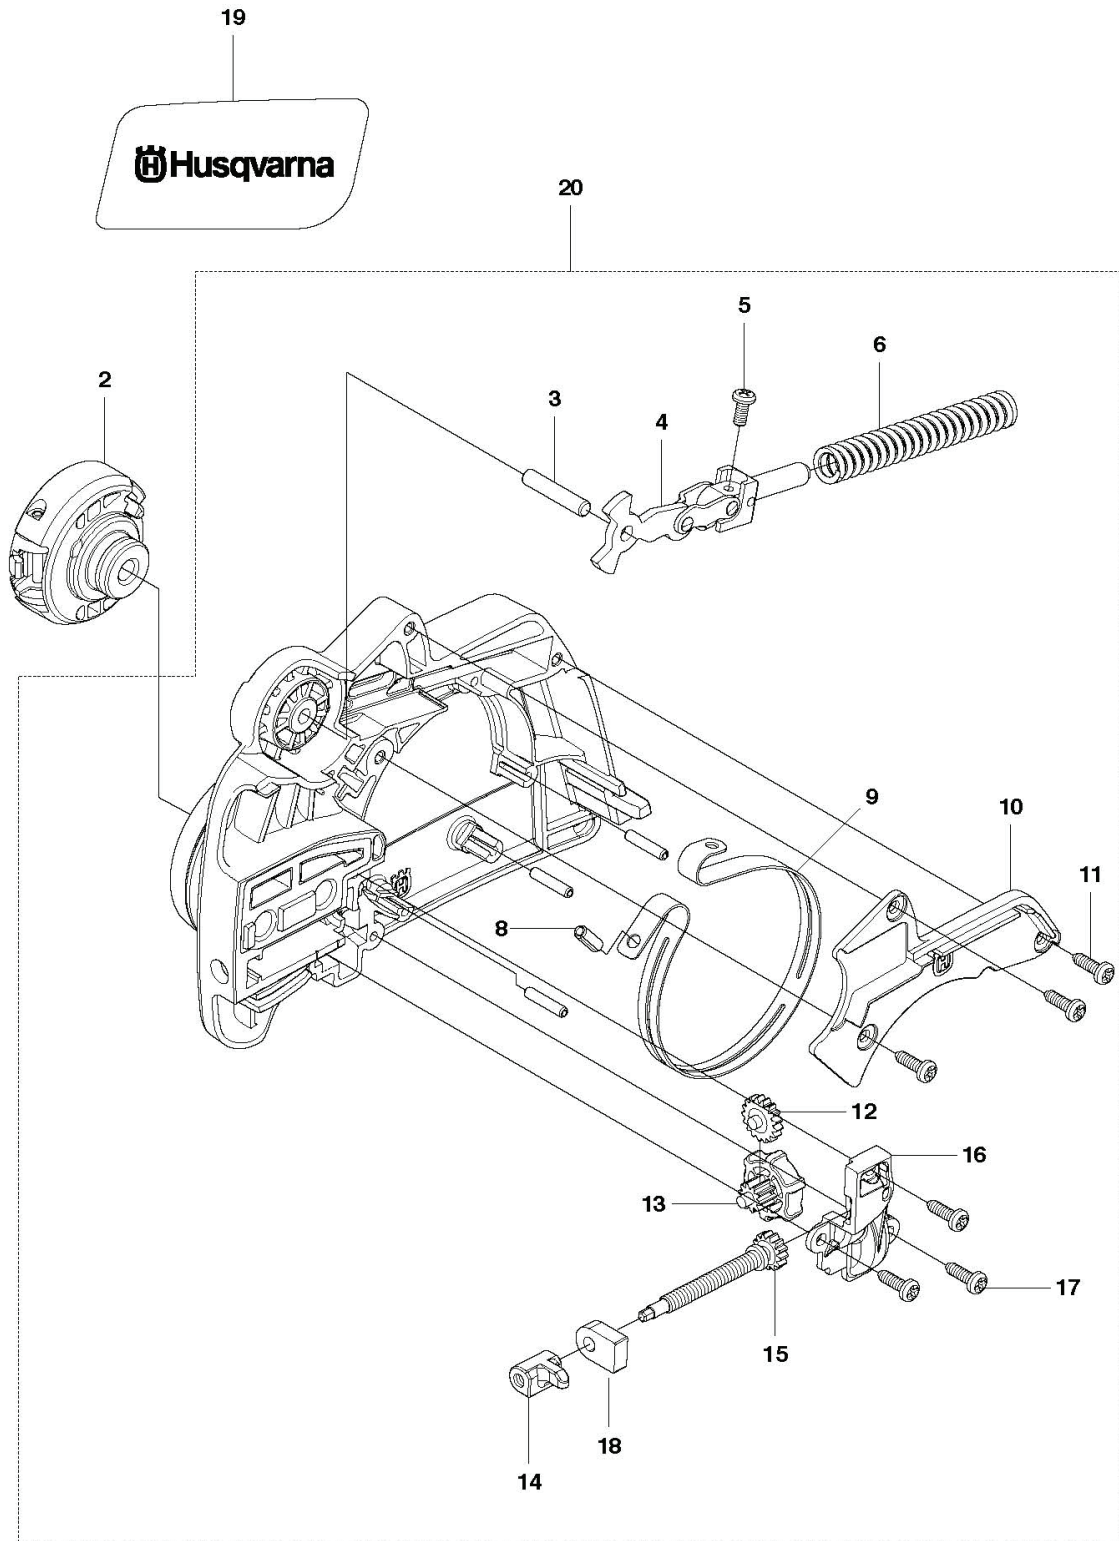

RESERVDELSKATALOG
: HUSQVARNA 235 E-SERIES

Reservdelslista

RESERVDELSLISTA

A 235e, 236e, 240e
CHAIN BRAKE ASSY

REF.	ART. NR	ARTIKELBESKRIVNING	ANMÄRKNING	KIT
2	579070601	KNOPP		1
3	530057950	PIN. DOWEL		1
4	530057940	ASSY. FRONT LINK		1
5	574780301	SCREW		1
6	530016415	SPRING COMPRESSION		1
8	530015913	PENNOR		1
9	530057923	BROMSBAND		1
10	525743001	KÅPA		1
11	545227101	SCREW		3
12	545060201	VÅXEL		1
13	525884201	WORM GEAR ASSY		1
14	574201701	PENNOR		1
15	545065901	JUSTERSKRUV		1
16	545059201	KÅPA		1
17	545227101	SCREW		3
18	525354301	LAGERHYLSA		1
19	545118601	DEKAL		1
20	525611401	KEDJEBROMS		1

C 235, 235e, 236, 236e, 240, 240e
CLUTCH AND OIL PUMP

REF.	ART. NR	ARTIKELBESKRIVNING	ANMÄRKNING	KIT
1	530014949	KOPPLING		1
2	530015611	BRICKA		1
3	530047061	KOPPLINGSTRUMMA KPL	3/8 6-Tooth	1
3	530048132	KOPPLINGSTRUMMA	.325 7-tooth	1
4	579621501	BRICKA		1
5	525318401	DAMMTÄTNING		1
6	530037820	PUMPDREV		1
7	581063901	OLJEPUMP KPL		1
8	530016064	SCREW		2
9	545227501	BLOCK		1
10	530049477	ELBOW		1
11	545069401	SEAL		1
12	530056533	NÄT		1

P 235, 235e, 236, 236e, 240, 240e
ACCESSORIES

REF.	ART. NR	ARTIKELBESKRIVNING	ANMÄRKNING	KIT
1	587465401	SKIFTNYCKEL		1

Q 235, 235e, 236, 236e, 240, 240e
SERVICE UPDATE

**Old hand guard up to
serial no. 2009389999**

REF.	ART. NR	ARTIKELBESKRIVNING	ANMÄRKNING	KIT
1	545066701	HANDGUARD		1

K2 235, 235e, 236, 236e, 240, 240e
CRANKSHAFT

REF.	ART. NR	ARTIKELBESKRIVNING	ANMÄRKNING	KIT
1	581608001	SEAL		2
2	574449401	ASSEMBLY		1
3	577830802	SATS	CRANKSHAFT W / HARDMOUNT BEARINGS	1
4	585621401	LAGER		1