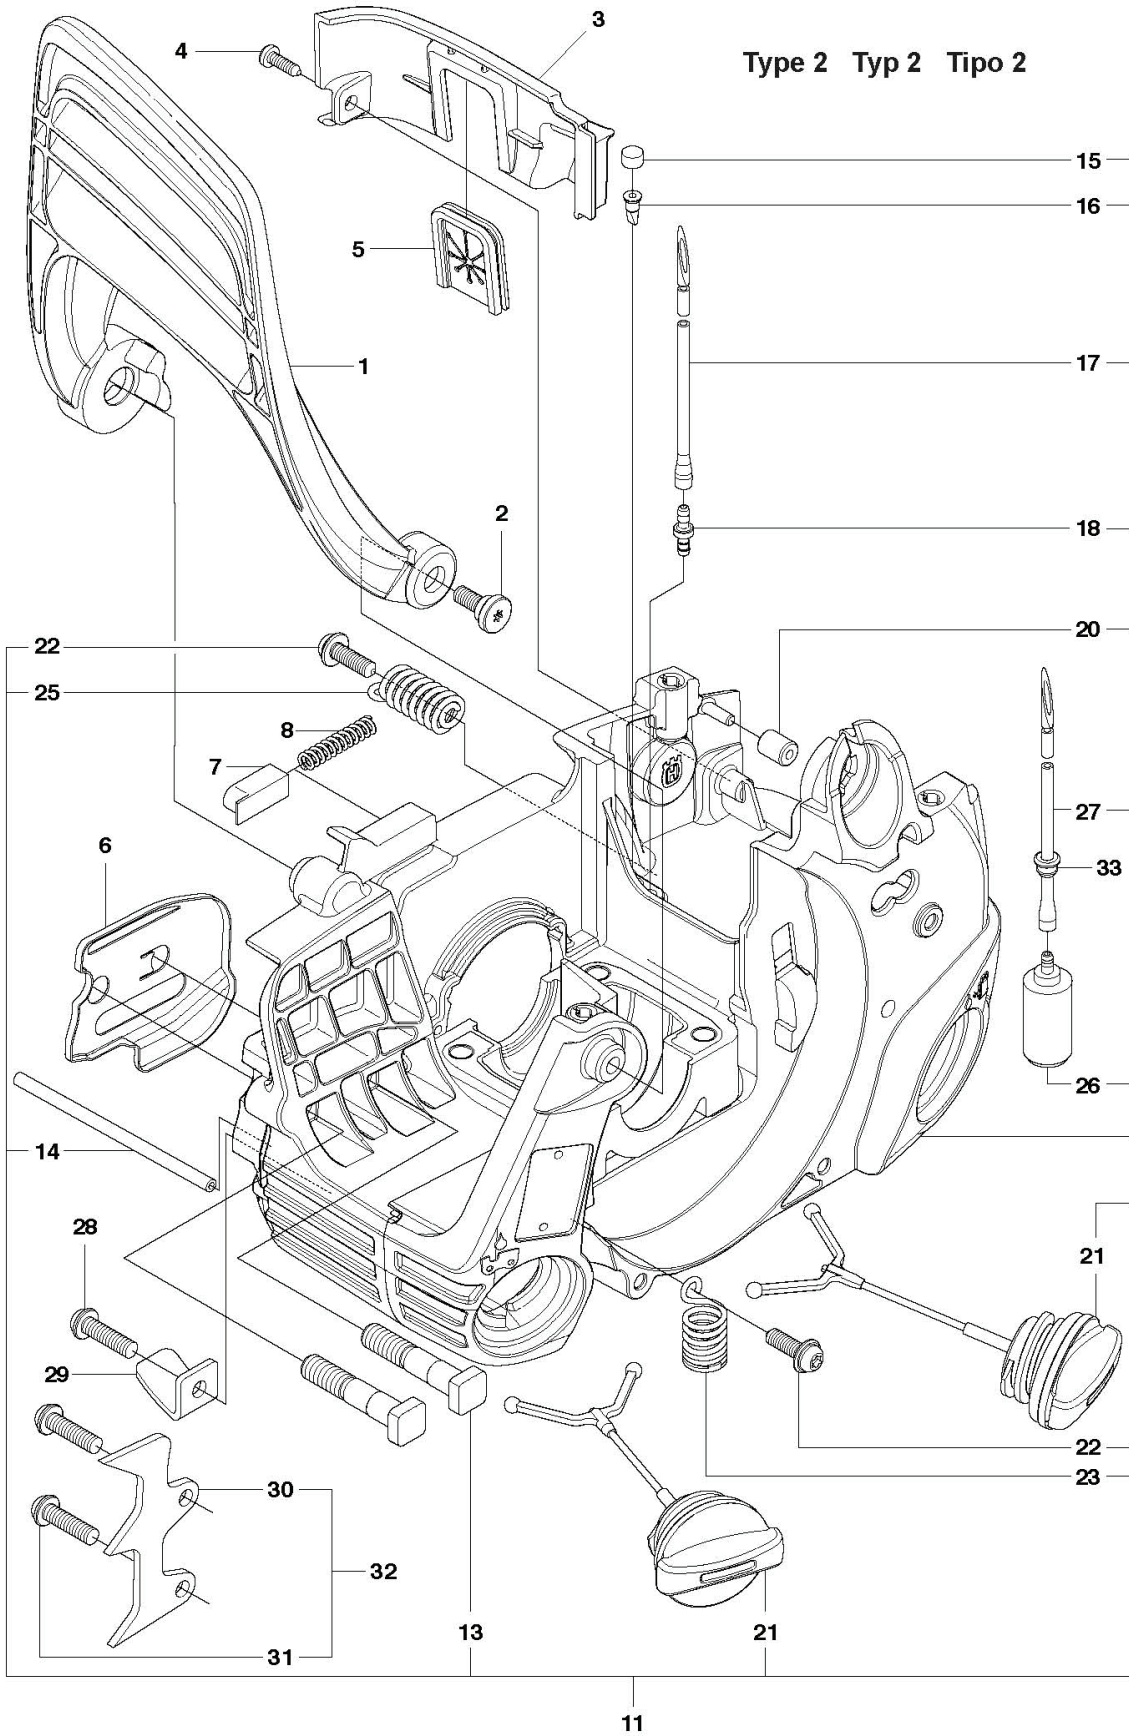

L2 235, 235e, 236, 236e, 240, 240e
CHASSIS & HAND GUARD

Type 2 Typ 2 Tipo 2

REF.	ART. NR	ARTIKELBESKRIVNING	ANMÄRKNING	KIT
1	577611901	KASTSKYDD		1
2	545127301	BOSS		1
3	545061201	BAKHJUL		1
4	545227101	SCREW		1
5	545075401	GENOMFÖRING		1
6	545071401	SVÄRD		1
7	545071301	CAP. SPRING HANDGUARD		1
8	545071201	SPRING. HANDGUARD POSITION		1
11	587026801	CHASSI		1
13	529310301	BULT		2
14	545033501	SLANG		1
15	530029868	PLUGG		1
16	530026119	VENTIL		1
17	530021025	SLANG		1
18	530023877	NIPPEL		1
20	545061901	ISOLATOR		1
21	544111201	TANKLOCK KPL		2
22	530015906	SCREW		2
23	545033801	ISOLATOR		1
25	545063101	FJÄDER		1
26	577167201	BRÄNSLEFILTER		1
27	580632317	LINE		1
28	530015814	SCREW		1
29	530029850	KEDJEFÅNGARE		1
30	530038990	FELLING DOG		1
31	530016439	SCREW		2
32	530014381	FELLING DOG		1
33	503735801	BUSHING		1