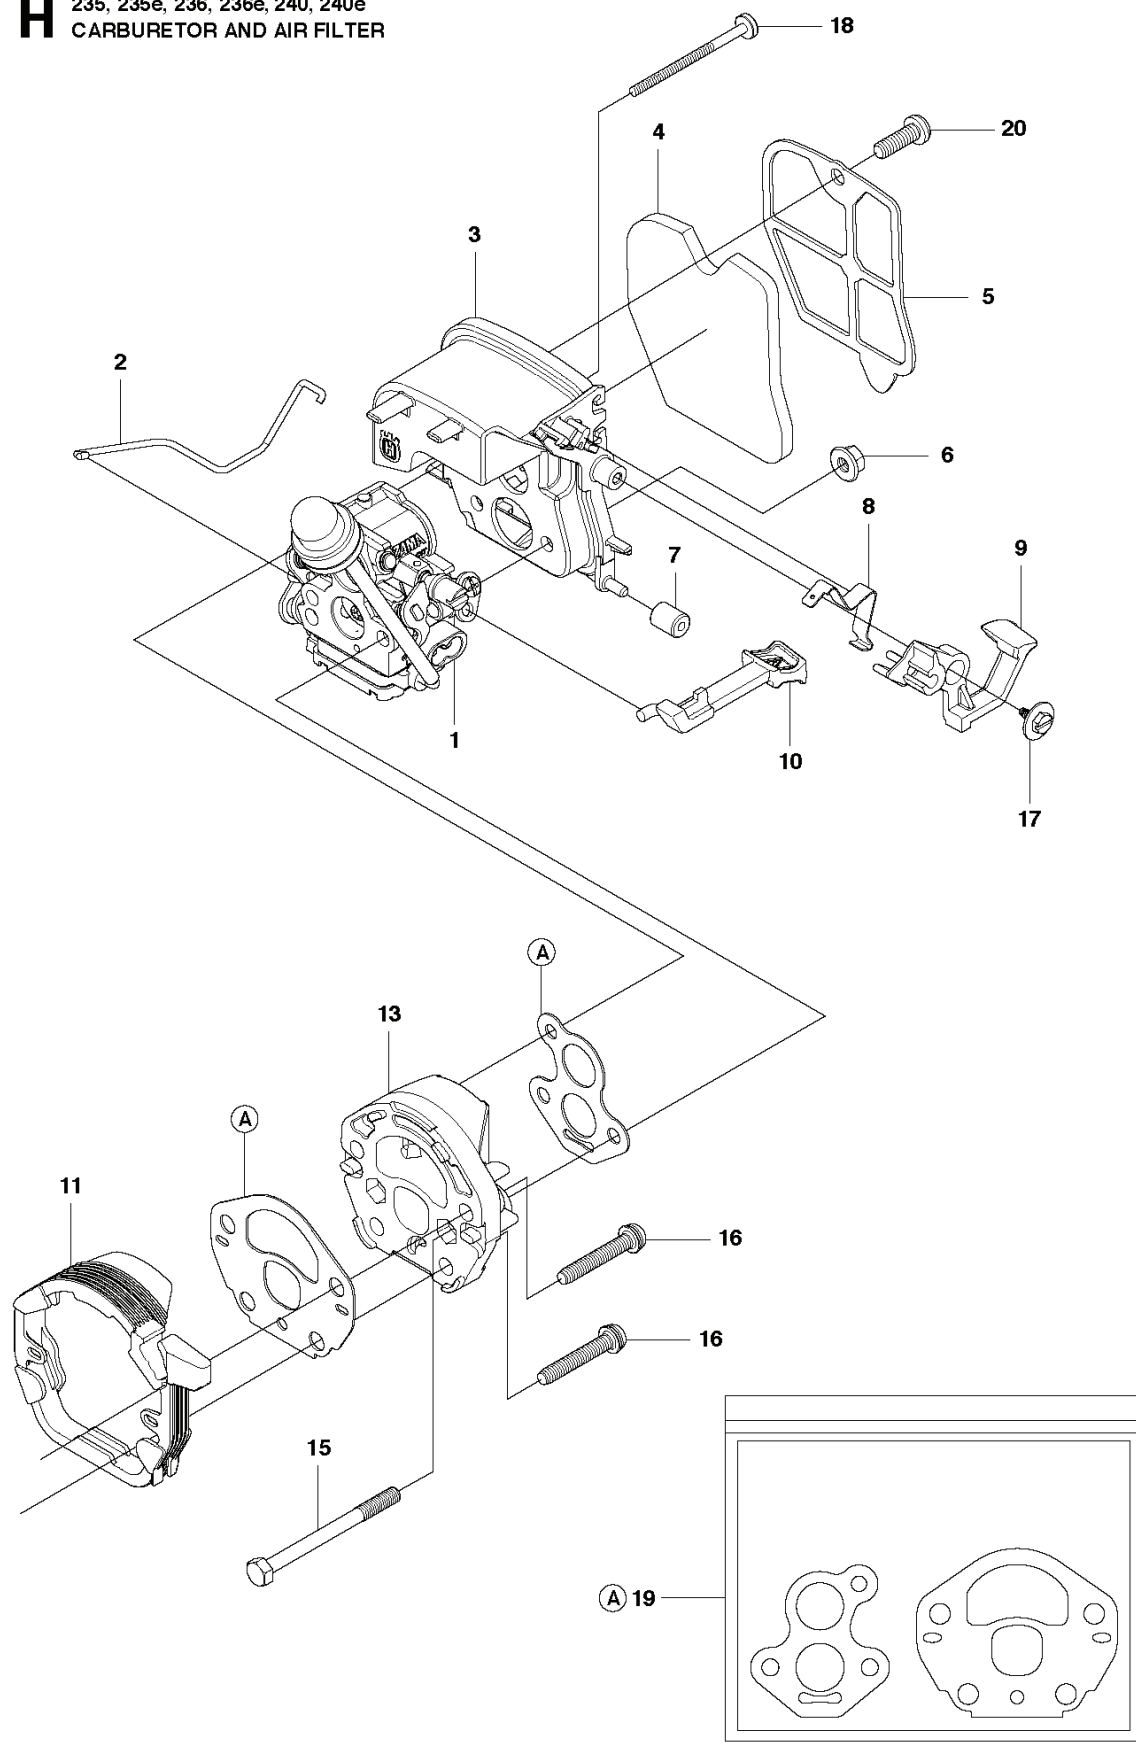

H 235, 235e, 236, 236e, 240, 240e
CARBURETOR AND AIR FILTER

REF.	ART. NR	ARTIKELBESKRIVNING	ANMÄRKNING	KIT
1	586936202	FÖRGASARE		1
2	545062801	THROTTLE WIRE		1
3	545062101	FILTER HOUSING		1
4	545061801	LUFTFILTER		1
5	545151801	PLATTA		1
6	530016101	MUTTER		2
7	545061901	ISOLATOR		1
8	545063401	SWITCH.SPRING		1
9	545061701	SWITCH LEVER		1
10	545061601	CHOKE KNOB		1
11	545061501	CARB ADAPTOR SEAL		1
13	545169801	ADAPTER		1
15	545033701	STUD-CARBURETOR		2
16	545158301	CARB ADAPTOR SCREW		4
17	530016080	SCREW		1
18	545074901	TOP STUD-CARBURETOR		1
19	545081892	PACKNINGSSATS		1
20	530016349	SCREW		1