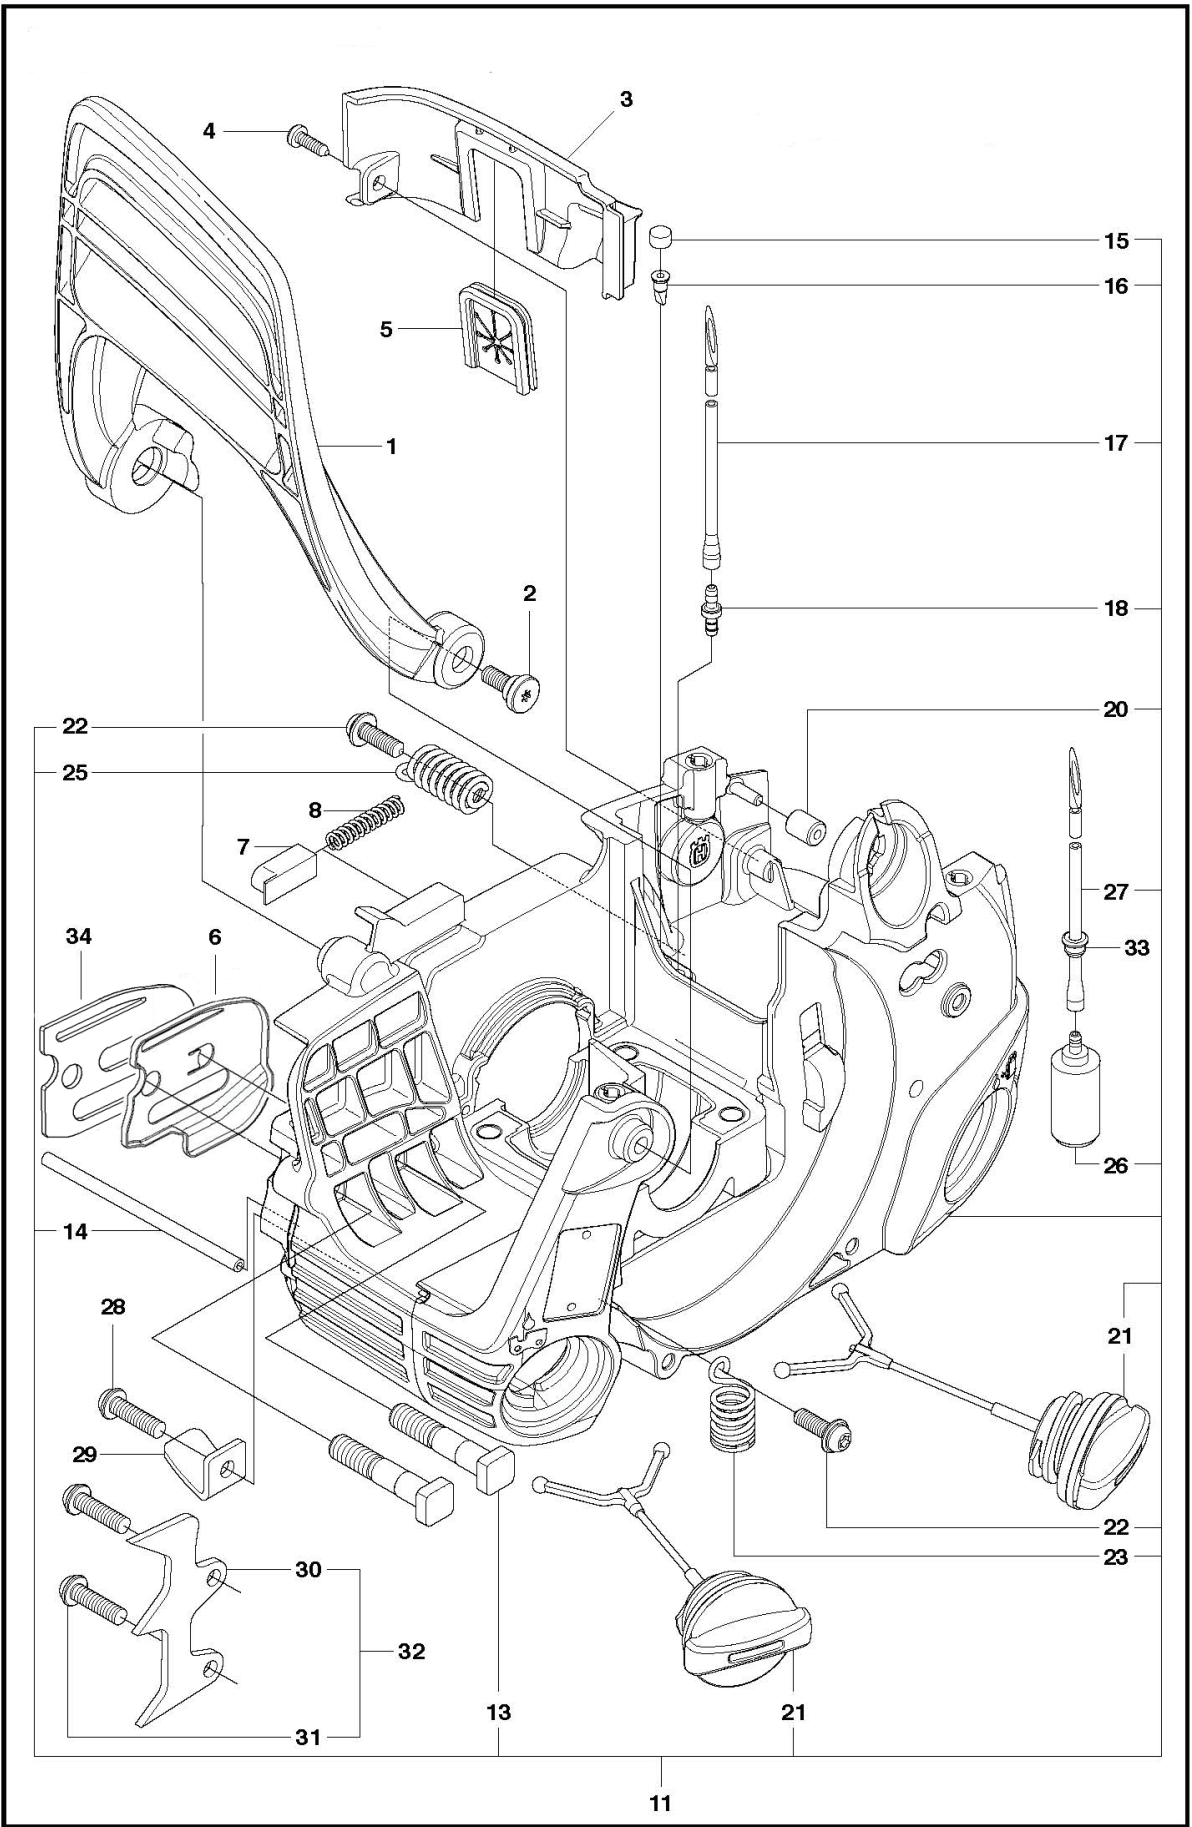

REF.	ART. NR	ARTIKELBESKRIVNING	ANMÄRKNING	KIT
1	577611901	KASTSKYDD		1
2	545127301	BOSS		1
3	545061201	BAKHJUL		1
4	545227101	SCREW		1
5	545075401	GENOMFÖRING		1
6	545071401	SVÄRD		1
7	545071301	CAP. SPRING HANDGUARD		1
8	545071201	SPRING. HANDGUARD POSITION		1
13	529310301	BULT		2
14	545033501	SLANG		1
15	530029868	PLUGG		1
16	530026119	VENTIL		1
17	580727101	BRÄNSLESLANG		1
18	530023877	NIPPEL		1
20	545061901	ISOLATOR		1
21	544111201	TANKLOCK KPL		2
22	530015906	SCREW		2
23	545033801	ISOLATOR		1
25	577540601	FJÄDER		1
26	577167201	BRÄNSLEFILTER		1
27	580727101	BRÄNSLESLANG		1
28	530015814	SCREW		1
29	530029850	KEDJEFÅNGARE		2
30	530038990	FELLING DOG		1
31	530016439	SCREW		2
32	530014381	FELLING DOG		1
33	503735801	BUSHING		1
34	592969801	DISTANSPLÅT		1