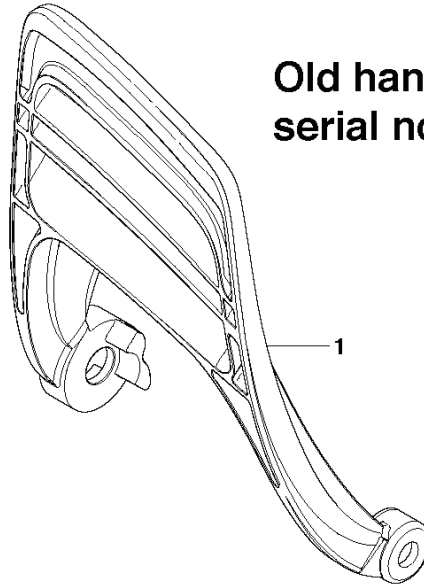

RESERVDELSKATALOG
: HUSQVARNA 235 E-SERIES

Reservdelslista

RESERVDELSLISTA

A 235e, 236e, 240e
CHAIN BRAKE ASSY

REF.	ART. NR	ARTIKELBESKRIVNING	ANMÄRKNING	KIT
2	579070601	KNOPP		1
3	530057950	PIN. DOWEL		1
4	530057940	ASSY. FRONT LINK		1
5	574780301	SCREW		1
6	530016415	SPRING COMPRESSION		1
8	530015913	PENNOR		1
9	530057923	BROMSBAND		1
10	525743001	KÅPA		1
11	545227101	SCREW		3
12	545060201	VÅXEL		1
13	525884201	WORM GEAR ASSY		1
14	574201701	PENNOR		1
15	545065901	JUSTERSKRUV		1
16	545059201	KÅPA		1
17	545227101	SCREW		3
18	525354301	LAGERHYLSA		1
19	545118601	DEKAL		1
20	525611401	KEDJEBROMS		1

C 235, 235e, 236, 236e, 240, 240e
CLUTCH AND OIL PUMP

REF.	ART. NR	ARTIKELBESKRIVNING	ANMÄRKNING	KIT
1	530014949	KOPPLING		1
2	530015611	BRICKA		1
3	530047061	KOPPLINGSTRUMMA KPL	3/8 6-Tooth	1
3	530048132	KOPPLINGSTRUMMA	.325 7-tooth	1
4	579621501	BRICKA		1
5	525318401	DAMMTÄTNING		1
6	530037820	PUMPDREV		1
7	581063901	OLJEPUMP KPL		1
8	530016064	SCREW		2
9	545227501	BLOCK		1
10	530049477	ELBOW		1
11	545069401	SEAL		1
12	530056533	NÄT		1

P 235, 235e, 236, 236e, 240, 240e
ACCESSORIES

REF.	ART. NR	ARTIKELBESKRIVNING	ANMÄRKNING	KIT
1	587465401	SKIFTNYCKEL		1

Q 235, 235e, 236, 236e, 240, 240e
SERVICE UPDATE

**Old hand guard up to
serial no. 2009389999**

REF.	ART. NR	ARTIKELBESKRIVNING	ANMÄRKNING	KIT
1	545066701	HANDGUARD		1

K2 235, 235e, 236, 236e, 240, 240e
CRANKSHAFT

REF.	ART. NR	ARTIKELBESKRIVNING	ANMÄRKNING	KIT
1	581608001	SEAL		2
2	574449401	ASSEMBLY		1
3	577830802	SATS	CRANKSHAFT W / HARDMOUNT BEARINGS	1
4	585621401	LAGER		1