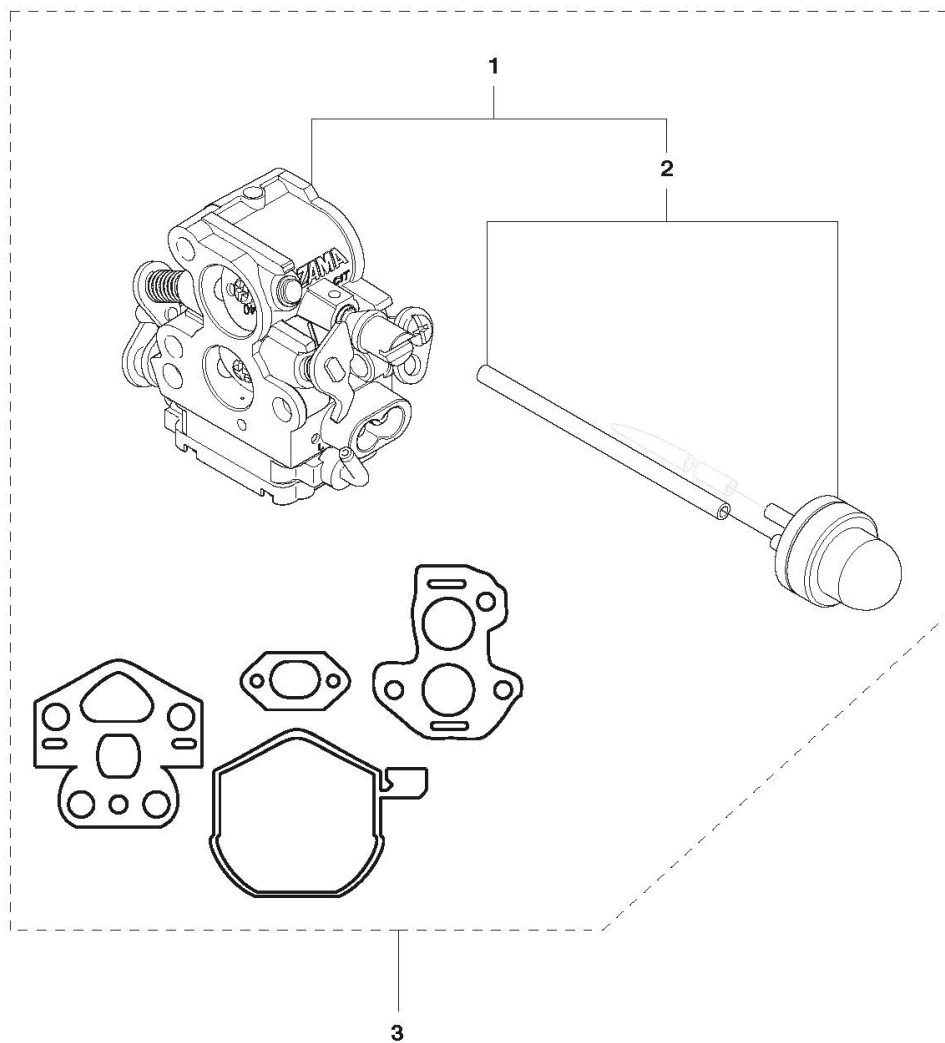

N 235, 235e, 236, 236e, 240, 240e
CARBURETOR DETAILS

REF.	ART. NR	ARTIKELBESKRIVNING	ANMÄRKNING	KIT
1	586936202	FÖRGASARE		1
2	545008030	PURGE		1
3	587609701	SATS		1