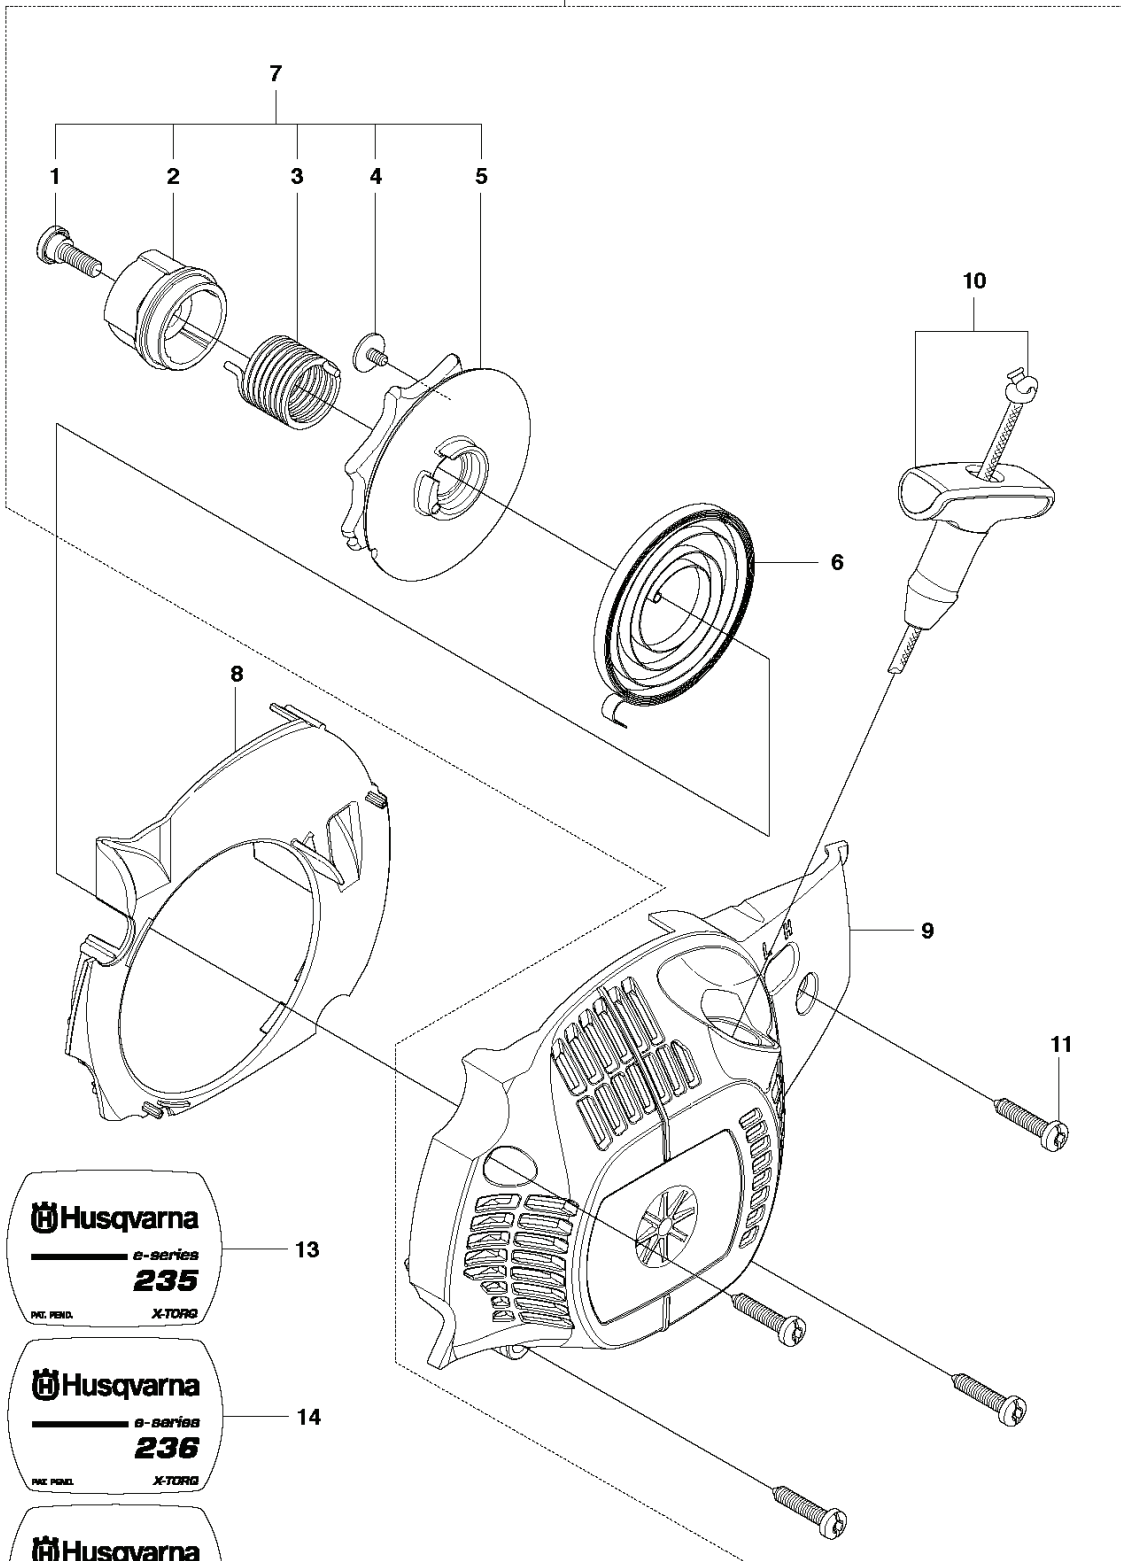

E1 235e, 236e, 240e
EPS STARTER

12

REF.	ART. NR	ARTIKELBESKRIVNING	ANMÄRKNING	KIT
1	530021179	SCREW		1
2	530059677	HYLSA		1
3	530021180	FJÄDER		1
4	530016080	SCREW		1
5	580973601	LINHJUL		1
6	530042095	FJÄDER		1
7	530071966	LINHJUL		1
8	545063801	SKYDD		1
9	545063701	FLÄKTHUS		1
10	545010010	HANDTAG		1
11	530016432	SCREW		4
12	545008024	SATS		1
13	545118502	DEKAL		1
14	575730301	DEKAL		1
15	545118501	DEKAL		1