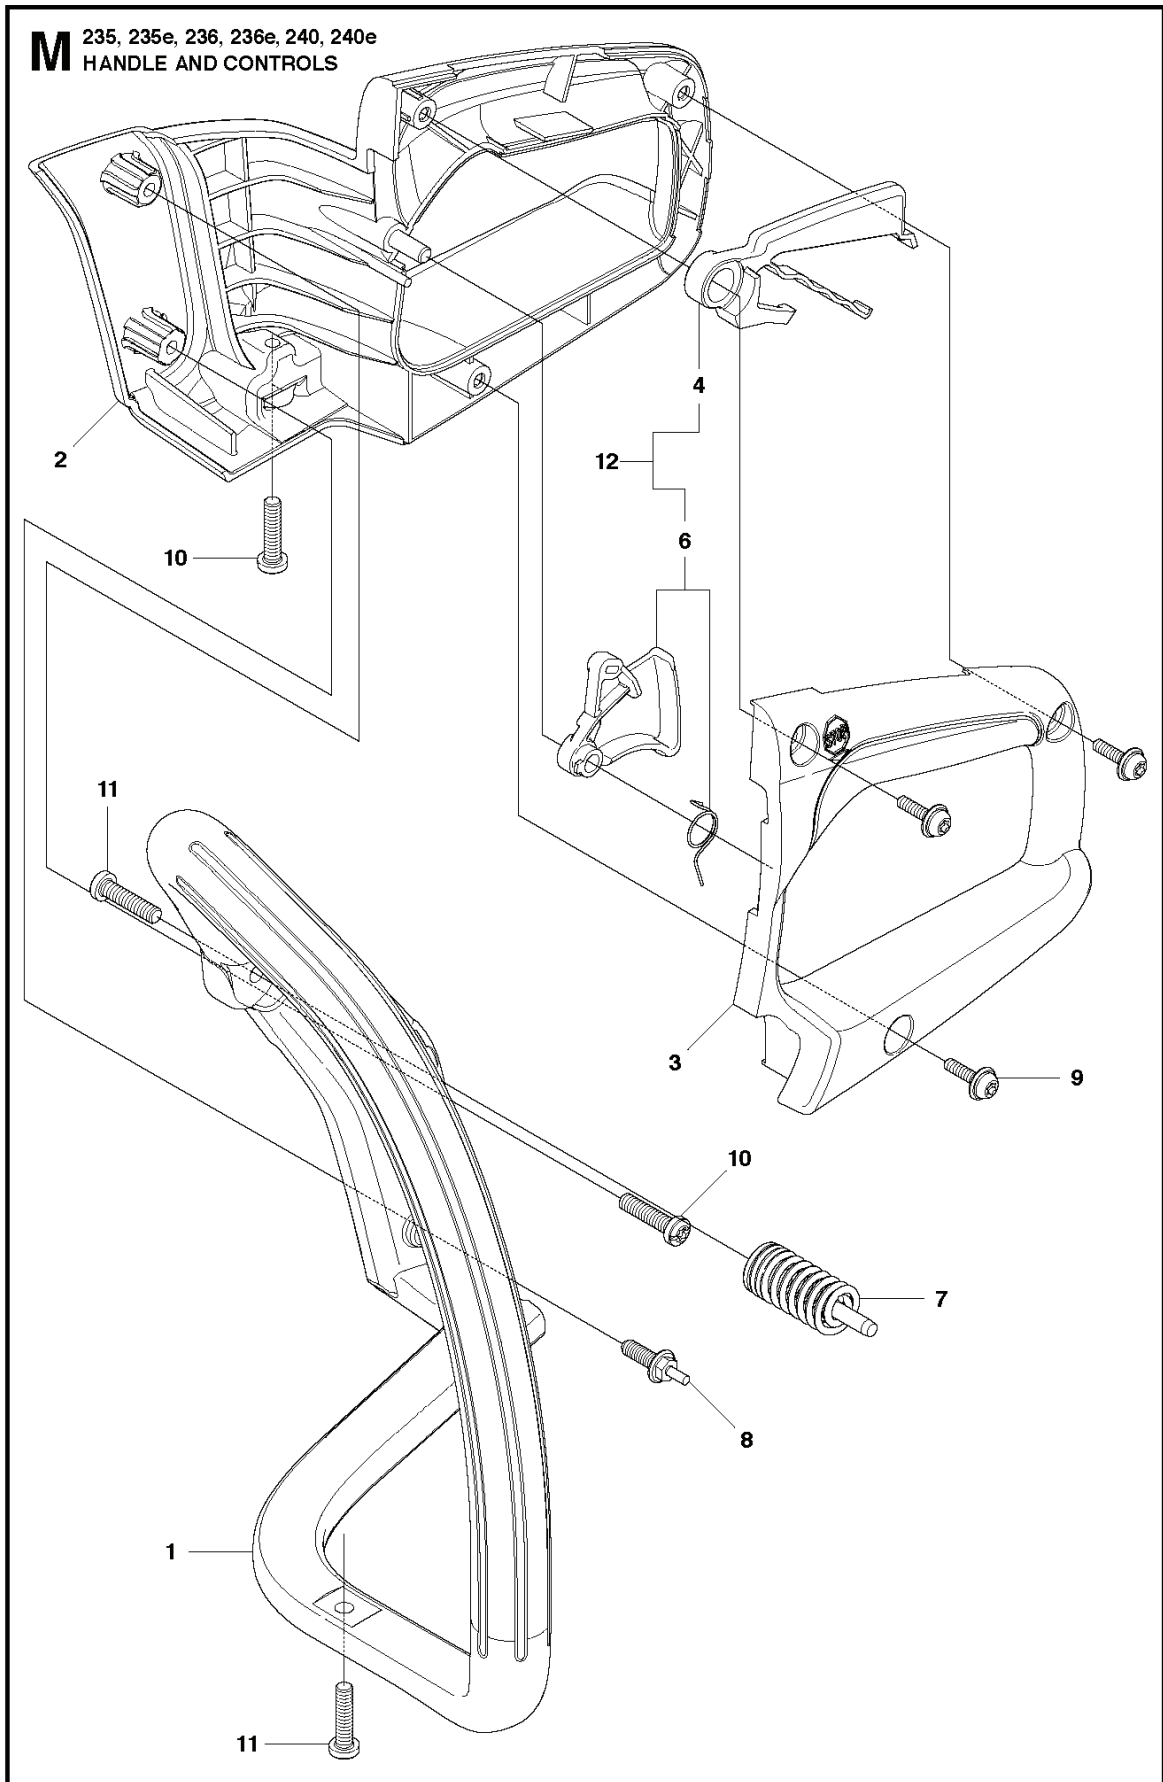

M 235, 235e, 236, 236e, 240, 240e
HANDLE AND CONTROLS

REF.	ART. NR	ARTIKELBESKRIVNING	ANMÄRKNING	KIT
1	545062401	HANDTAG FRÄMRE		1
2	545062202	REAR HANDLE W/OVMLD 240E		1
2	545062201	HANDTAG BAKRE		1
3	545062302	REAR HANDLE COVER W/OVMLD 240E		1
3	545062301	REAR HANDLE COVER 235/235E		1
4	545062601	LOCKOUT- THROTTLE		1
6	578246701	UTLÖSARE		1
7	545033901	ISOLATOR		1
8	545076301	ISOLATION LIMITER SCREW		1
9	530016433	SCREW		3
10	530016349	SCREW		2
11	530016432	SCREW		2
12	578862201	SATS		1