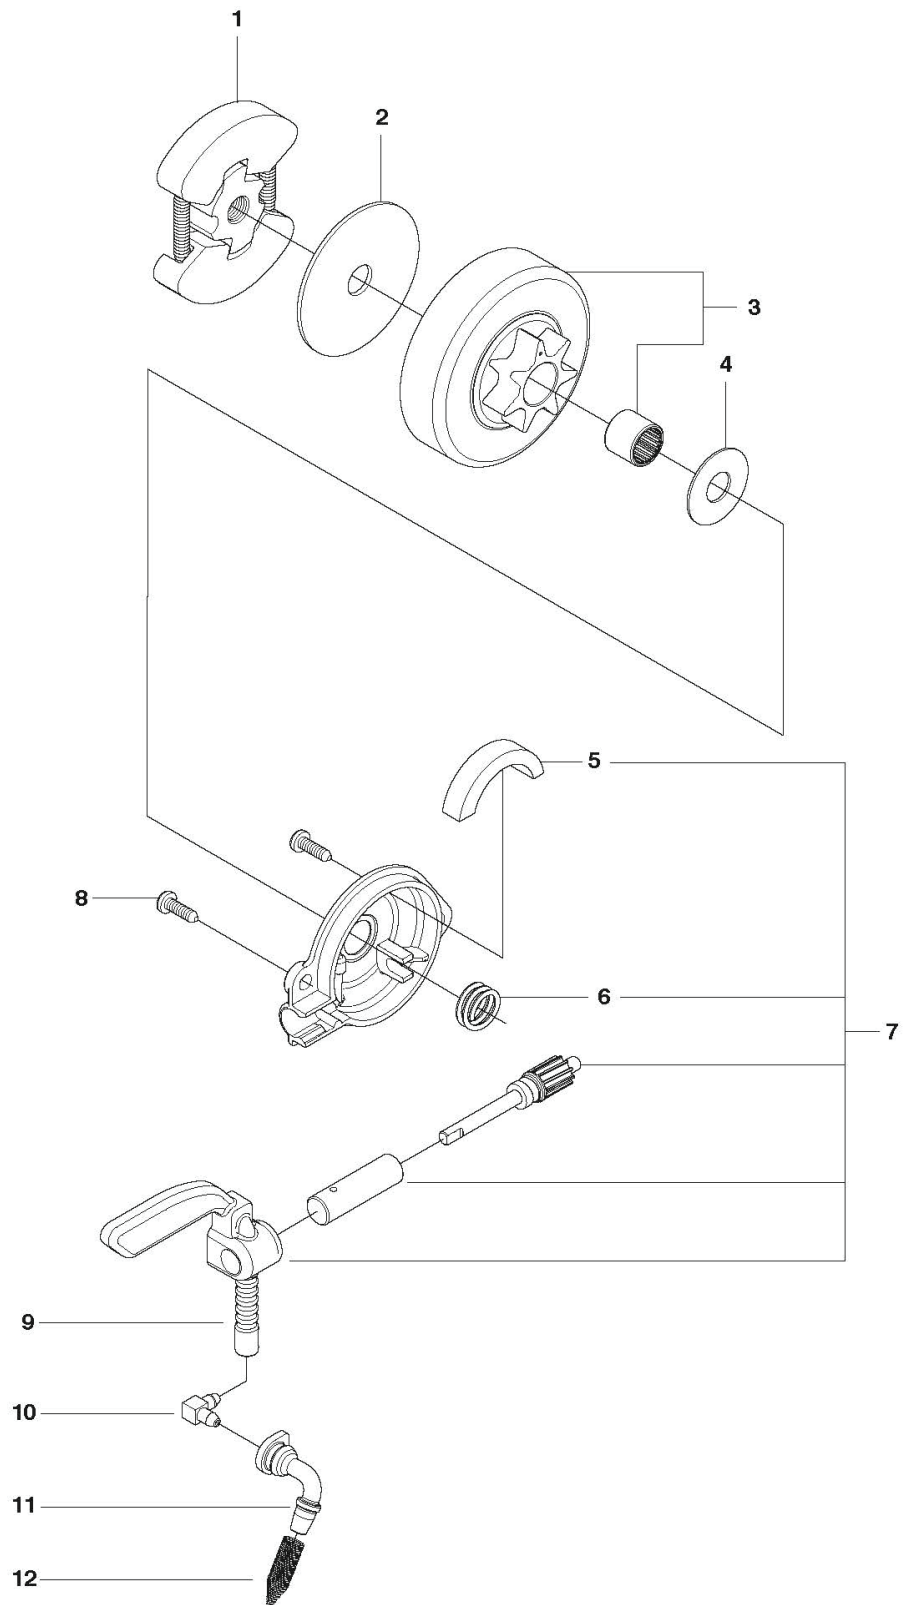

RESERVDELSKATALOG
: HUSQVARNA 235 E-SERIES

Reservdelslista

RESERVDELSLISTA

A 235e, 236e, 240e
CHAIN BRAKE ASSY

REF.	ART. NR	ARTIKELBESKRIVNING	ANMÄRKNING	KIT
2	579070601	KNOPP		1
3	530057950	PIN. DOWEL		1
4	530057940	ASSY. FRONT LINK		1
5	574780301	SCREW		1
6	530016415	SPRING COMPRESSION		1
8	530015913	PENNOR		1
9	530057923	BROMSBAND		1
10	525743001	KÅPA		1
11	545227101	SCREW		3
12	545060201	VÅXEL		1
13	525884201	WORM GEAR ASSY		1
14	574201701	PENNOR		1
15	545065901	JUSTERSKRUV		1
16	545059201	KÅPA		1
17	545227101	SCREW		3
18	525354301	LAGERHYLSA		1
19	545118601	DEKAL		1
20	525611401	KEDJEBROMS		1

C 235, 235e, 236, 236e, 240, 240e
CLUTCH AND OIL PUMP

REF.	ART. NR	ARTIKELBESKRIVNING	ANMÄRKNING	KIT
1	530014949	KOPPLING		1
2	530015611	BRICKA		1
3	530047061	KOPPLINGSTRUMMA KPL	3/8 6-Tooth	1
3	530048132	KOPPLINGSTRUMMA	.325 7-tooth	1
4	579621501	BRICKA		1
5	525318401	DAMMTÄTNING		1
6	530037820	PUMPDREV		1
7	581063901	OLJEPUMP KPL		1
8	530016064	SCREW		2
9	545227501	BLOCK		1
10	530049477	ELBOW		1
11	545069401	SEAL		1
12	530056533	NÄT		1

P 235, 235e, 236, 236e, 240, 240e
ACCESSORIES

REF.	ART. NR	ARTIKELBESKRIVNING	ANMÄRKNING	KIT
1	587465401	SKIFTNYCKEL		1

Q 235, 235e, 236, 236e, 240, 240e
SERVICE UPDATE

**Old hand guard up to
serial no. 2009389999**

REF.	ART. NR	ARTIKELBESKRIVNING	ANMÄRKNING	KIT
1	545066701	HANDGUARD		1

K2 235, 235e, 236, 236e, 240, 240e
CRANKSHAFT

REF.	ART. NR	ARTIKELBESKRIVNING	ANMÄRKNING	KIT
1	581608001	SEAL		2
2	574449401	ASSEMBLY		1
3	577830802	SATS	CRANKSHAFT W / HARDMOUNT BEARINGS	1
4	585621401	LAGER		1