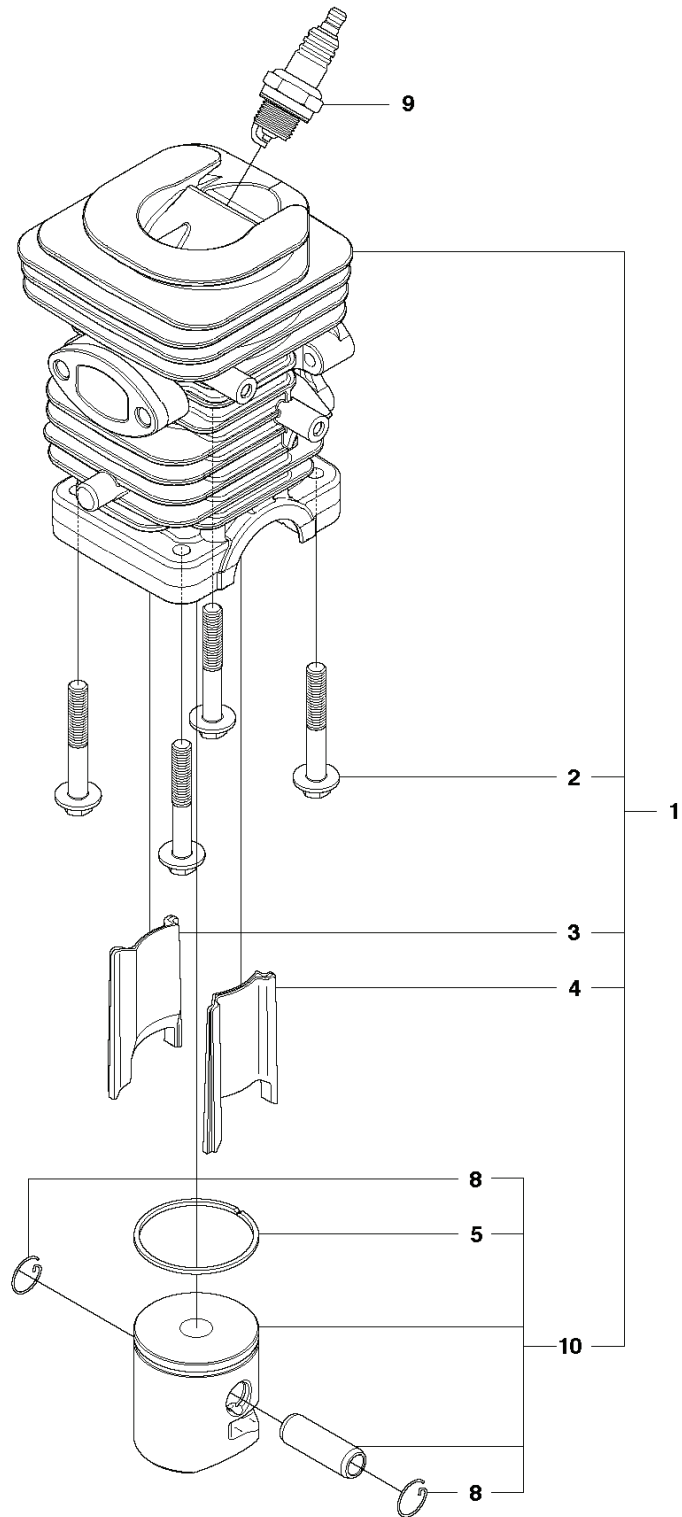

RESERVDELSKATALOG
: HUSQVARNA 235 E-SERIES

Reservdelslista

RESERVDELSLISTA

A 235e, 236e, 240e
CHAIN BRAKE ASSY

REF.	ART. NR	ARTIKELBESKRIVNING	ANMÄRKNING	KIT
2	579070601	KNOPP		1
3	530057950	PIN. DOWEL		1
4	530057940	ASSY. FRONT LINK		1
5	574780301	SCREW		1
6	530016415	SPRING COMPRESSION		1
8	530015913	PENNOR		1
9	530057923	BROMSBAND		1
10	525743001	KÅPA		1
11	545227101	SCREW		3
12	545060201	VÅXEL		1
13	525884201	WORM GEAR ASSY		1
14	574201701	PENNOR		1
15	545065901	JUSTERSKRUV		1
16	545059201	KÅPA		1
17	545227101	SCREW		3
18	525354301	LAGERHYLSA		1
19	545118601	DEKAL		1
20	525611401	KEDJEBROMS		1

C 235, 235e, 236, 236e, 240, 240e
CLUTCH AND OIL PUMP

REF.	ART. NR	ARTIKELBESKRIVNING	ANMÄRKNING	KIT
1	530014949	KOPPLING		1
2	530015611	BRICKA		1
3	530047061	KOPPLINGSTRUMMA KPL	3/8 6-Tooth	1
3	530048132	KOPPLINGSTRUMMA	.325 7-tooth	1
4	579621501	BRICKA		1
5	525318401	DAMMTÄTNING		1
6	530037820	PUMPDREV		1
7	581063901	OLJEPUMP KPL		1
8	530016064	SCREW		2
9	545227501	BLOCK		1
10	530049477	ELBOW		1
11	545069401	SEAL		1
12	530056533	NÄT		1

D 235, 235e, 236, 236e, 240, 240e
COVER

REF.	ART. NR	ARTIKELBESKRIVNING	ANMÄRKNING	KIT
1	576543201	SATS		1
2	574320601	SCREW	SCREWS STRIPPED SEE SB1200019	3
3	545116502	DEKAL		1
4	545165957	SKYLT		1
5	579173401	SATS	SEE SB1200019	1

J1

235, 235e
CYLINDER PISTON 34cc

REF.	ART. NR	ARTIKELBESKRIVNING	ANMÄRKNING	KIT
1	545050418	SATS		1
2	545081501	BULT		4
3	545101501	TRANSFER INSERT LEFT 34C		1
4	545101401	TRANSFER INSERT RIGHT 34CC		1
5	545101701	KOLVRING		1
8	530015697	LOCKING RING		2
9	503235108	TÄNDSTIFT		1
10	545081893	SATS		1