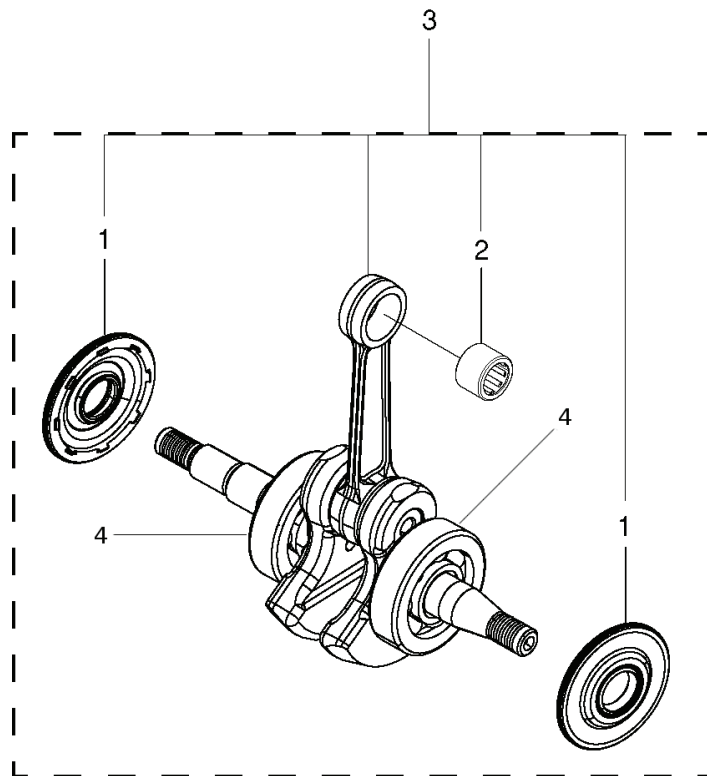

RESERVDELSKATALOG
: HUSQVARNA 235 E-SERIES

Reservdelslista

RESERVDELSLISTA

A 235e, 236e, 240e
CHAIN BRAKE ASSY

REF.	ART. NR	ARTIKELBESKRIVNING	ANMÄRKNING	KIT
2	579070601	KNOPP		1
3	530057950	PIN. DOWEL		1
4	530057940	ASSY. FRONT LINK		1
5	574780301	SCREW		1
6	530016415	SPRING COMPRESSION		1
8	530015913	PENNOR		1
9	530057923	BROMSBAND		1
10	525743001	KÅPA		1
11	545227101	SCREW		3
12	545060201	VÅXEL		1
13	525884201	WORM GEAR ASSY		1
14	574201701	PENNOR		1
15	545065901	JUSTERSKRUV		1
16	545059201	KÅPA		1
17	545227101	SCREW		3
18	525354301	LAGERHYLSA		1
19	545118601	DEKAL		1
20	525611401	KEDJEBROMS		1

C 235, 235e, 236, 236e, 240, 240e
CLUTCH AND OIL PUMP

REF.	ART. NR	ARTIKELBESKRIVNING	ANMÄRKNING	KIT
1	530014949	KOPPLING		1
2	530015611	BRICKA		1
3	530047061	KOPPLINGSTRUMMA KPL	3/8 6-Tooth	1
3	530048132	KOPPLINGSTRUMMA	.325 7-tooth	1
4	579621501	BRICKA		1
5	525318401	DAMMTÄTNING		1
6	530037820	PUMPDREV		1
7	581063901	OLJEPUMP KPL		1
8	530016064	SCREW		2
9	545227501	BLOCK		1
10	530049477	ELBOW		1
11	545069401	SEAL		1
12	530056533	NÄT		1

P 235, 235e, 236, 236e, 240, 240e
ACCESSORIES

REF.	ART. NR	ARTIKELBESKRIVNING	ANMÄRKNING	KIT
1	587465401	SKIFTNYCKEL		1

Q 235, 235e, 236, 236e, 240, 240e
SERVICE UPDATE

**Old hand guard up to
serial no. 2009389999**

REF.	ART. NR	ARTIKELBESKRIVNING	ANMÄRKNING	KIT
1	545066701	HANDGUARD		1

K2 235, 235e, 236, 236e, 240, 240e
CRANKSHAFT

REF.	ART. NR	ARTIKELBESKRIVNING	ANMÄRKNING	KIT
1	581608001	SEAL		2
2	574449401	ASSEMBLY		1
3	577830802	SATS	CRANKSHAFT W / HARDMOUNT BEARINGS	1
4	585621401	LAGER		1