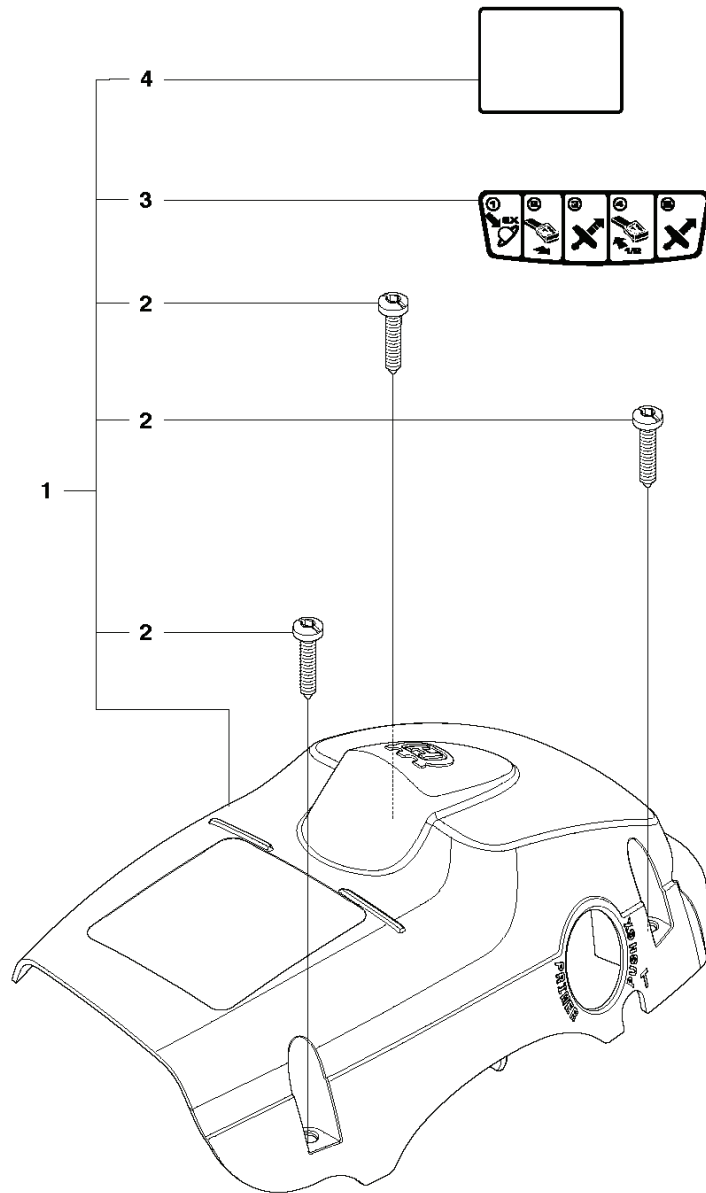

RESERVDELSKATALOG
: HUSQVARNA 235 E-SERIES

Reservdelslista

RESERVDELSLISTA

A 235e, 236e, 240e
CHAIN BRAKE ASSY

REF.	ART. NR	ARTIKELBESKRIVNING	ANMÄRKNING	KIT
2	579070601	KNOPP		1
3	530057950	PIN. DOWEL		1
4	530057940	ASSY. FRONT LINK		1
5	574780301	SCREW		1
6	530016415	SPRING COMPRESSION		1
8	530015913	PENNOR		1
9	530057923	BROMSBAND		1
10	525743001	KÅPA		1
11	545227101	SCREW		3
12	545060201	VÅXEL		1
13	525884201	WORM GEAR ASSY		1
14	574201701	PENNOR		1
15	545065901	JUSTERSKRUV		1
16	545059201	KÅPA		1
17	545227101	SCREW		3
18	525354301	LAGERHYLSA		1
19	545118601	DEKAL		1
20	525611401	KEDJEBROMS		1

C 235, 235e, 236, 236e, 240, 240e
CLUTCH AND OIL PUMP

REF.	ART. NR	ARTIKELBESKRIVNING	ANMÄRKNING	KIT
1	530014949	KOPPLING		1
2	530015611	BRICKA		1
3	530047061	KOPPLINGSTRUMMA KPL	3/8 6-Tooth	1
3	530048132	KOPPLINGSTRUMMA	.325 7-tooth	1
4	579621501	BRICKA		1
5	525318401	DAMMTÄTNING		1
6	530037820	PUMPDREV		1
7	581063901	OLJEPUMP KPL		1
8	530016064	SCREW		2
9	545227501	BLOCK		1
10	530049477	ELBOW		1
11	545069401	SEAL		1
12	530056533	NÄT		1

D 235, 235e, 236, 236e, 240, 240e
COVER

REF.	ART. NR	ARTIKELBESKRIVNING	ANMÄRKNING	KIT
1	576543201	SATS		1
2	574320601	SCREW	SCREWS STRIPPED SEE SB1200019	3
3	545116502	DEKAL		1
4	545165957	SKYLT		1
5	579173401	SATS	SEE SB1200019	1