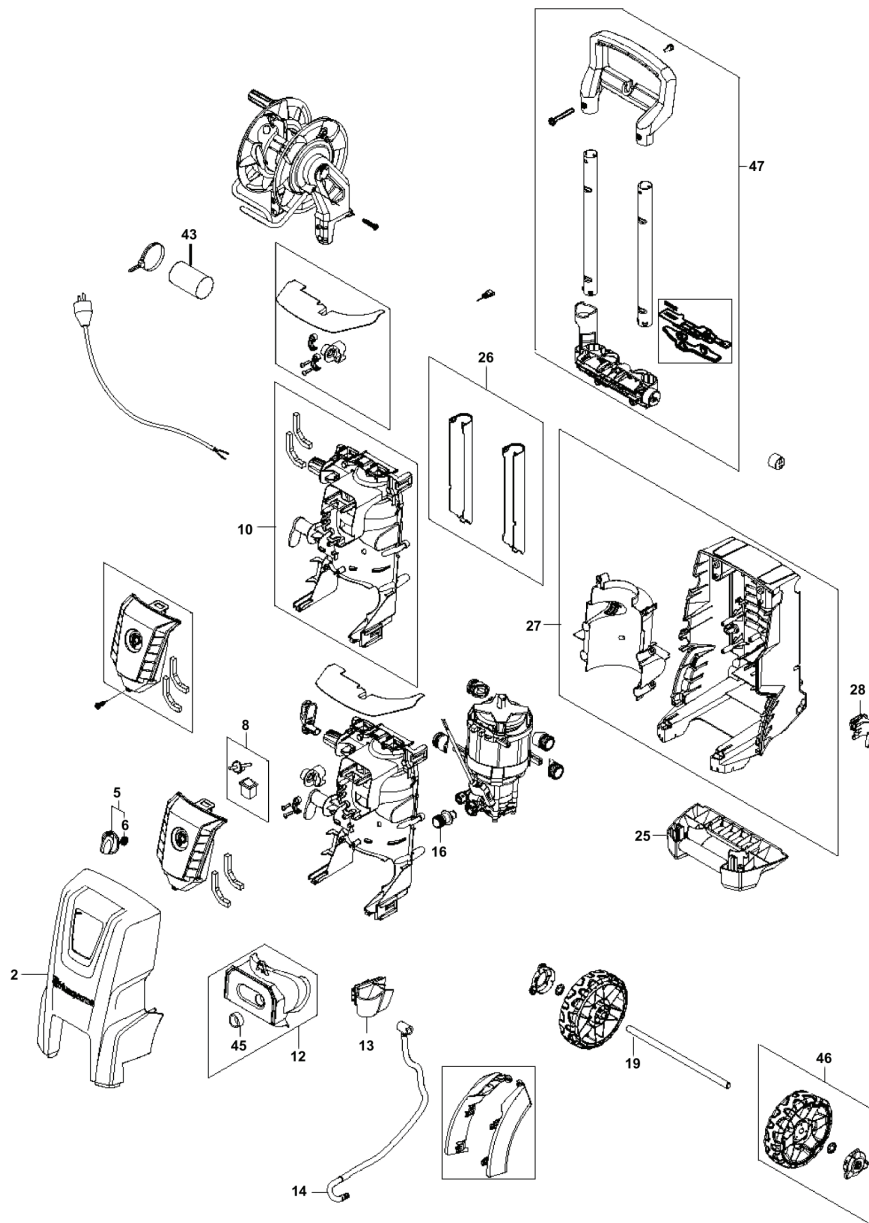

RESERVDELSKATALOG
: HUSQVARNA PW 350

Reservdelslista

RESERVDELSLISTA

REF.	ART. NR	ARTIKELBESKRIVNING	ANMÄRKNING	KIT
2	593660501	FRAMKÅPA		1
5	592617702	KNOPP	SWITCH KNOB BLACK KIT	1
6	592617668	O-RING	O-RING 10.2X2.5 NBR 70	1
8	592617704	BRYTARE	SWITCH ON/OFF WITH SHAFT	1
10	596026501	MOTORKÅPA		1
12	596025001	KÅPA		1
13	593002301	HÅLLARE	LANCE HOLDER BOTTOM	1
14	592617654	SLANG	INTERNAL HOSE STEEL XTRA	1
16	592617714	INLOPP	WATER INLET NAO1	3
19	596289001	HJULAXEL		1
25	596025401	STÖD		1
26	596025201	KÅPA		1
27	596025101	KÅPA		1
28	593095801	HÅLLARE	LANCE HOLDER TOP DARK GREY	1
43	592617610	KONDENSATOR	CAPACITOR 35MF	1
45	592617652	PACKNING	INLET GASKET	1
46	596027701	HJUL KIT		1
47	596026101	HANDTAGSKONSOL		1

MOTOR PUMP
PW 350

2015.08.20
2017.08.02

REF.	ART. NR	ARTIKELBESKRIVNING	ANMÄRKNING	KIT
3	596678801	MOTOR		1
5	592617705	LAGER	THRUST BALL BEARING	1
9	592617719	SKIVA	WOBBLE DISC KIT 10.7 DEG	1
10	592617678	KOLV	PISTON COMPLETE KIT 3PCS	1
11	592617672	O-RING	O-RING 72X2 SH90	1
12	599951701	CYLINDER		1
13	592617624	SERVICE KIT	EASY START KIT	1
15	592617651	FILTER	INLET FILTER MESH SP	1
17	592617714	INLOPP	WATER INLET NAO1	1
18	592617662	BACKVENTIL	NON RETURN VALVE COMPLETE	1
19	592617696	VENTIL	START/STOP VALVE D2.95	1
20	592617661	MIKROBRYTARE	MICROSWITCH BOX COMPLETE	1
21	592617706	KRAGE	THRUST COLLAR WATER KIT	1
22	503263026	O-RING	O-RING 10.0X2.2 NBR 90	1
23	592617693	VENTILSATS		1
25	592617653	VENTIL	INLET OUTLET VALVE 6PCS	1
26	592617614	TOPPLOCK		1
29	596288801	SCREW		1

HOSE REEL
PW 350

2017.05.31
2017.06.13

REF.	ART. NR	ARTIKELBESKRIVNING	ANMÄRKNING	KIT
1	592617638	SLANGRULLE	HOSE REEL COMPLETE DARK GREY	1
2	593095601	HANDTAG	HANDLE COMPLETE OF HOSE REEL	1
8	592617643	SLANG	HOSE STEEL ARMED 10M FOR MODEL	1