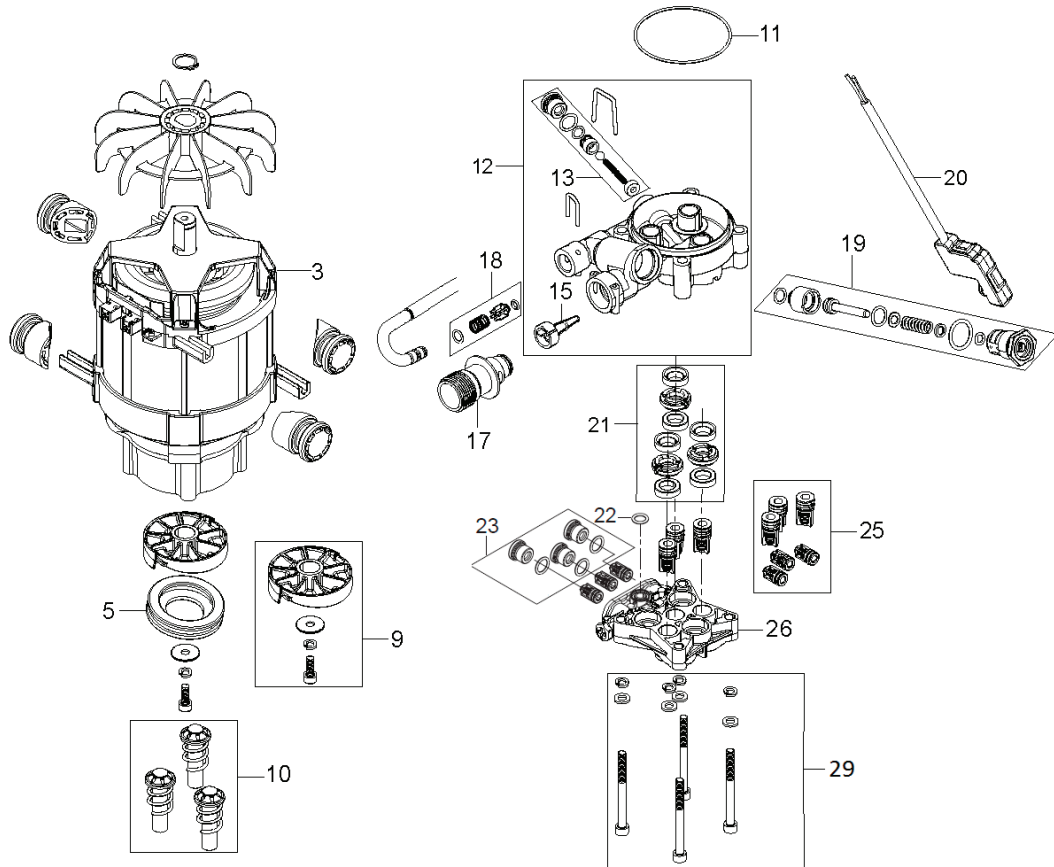

RESERVDELSKATALOG
: HUSQVARNA PW 350

Reservdelslista

RESERVDELSLISTA

REF.	ART. NR	ARTIKELBESKRIVNING	ANMÄRKNING	KIT
2	593660501	FRAMKÅPA		1
5	592617702	KNOPP	SWITCH KNOB BLACK KIT	1
6	592617668	O-RING	O-RING 10.2X2.5 NBR 70	1
8	592617704	BRYTARE	SWITCH ON/OFF WITH SHAFT	1
10	596026501	MOTORKÅPA		1
12	596025001	KÅPA		1
13	593002301	HÅLLARE	LANCE HOLDER BOTTOM	1
14	592617654	SLANG	INTERNAL HOSE STEEL XTRA	1
16	592617714	INLOPP	WATER INLET NAO1	3
19	596289001	HJULAXEL		1
25	596025401	STÖD		1
26	596025201	KÅPA		1
27	596025101	KÅPA		1
28	593095801	HÅLLARE	LANCE HOLDER TOP DARK GREY	1
43	592617610	KONDENSATOR	CAPACITOR 35MF	1
45	592617652	PACKNING	INLET GASKET	1
46	596027701	HJUL KIT		1
47	596026101	HANDTAGSKONSOL		1

MOTOR PUMP
PW 350

2015.08.20
2017.08.02

REF.	ART. NR	ARTIKELBESKRIVNING	ANMÄRKNING	KIT
3	596678801	MOTOR		1
5	592617705	LAGER	THRUST BALL BEARING	1
9	592617719	SKIVA	WOBBLE DISC KIT 10.7 DEG	1
10	592617678	KOLV	PISTON COMPLETE KIT 3PCS	1
11	592617672	O-RING	O-RING 72X2 SH90	1
12	599951701	CYLINDER		1
13	592617624	SERVICE KIT	EASY START KIT	1
15	592617651	FILTER	INLET FILTER MESH SP	1
17	592617714	INLOPP	WATER INLET NAO1	1
18	592617662	BACKVENTIL	NON RETURN VALVE COMPLETE	1
19	592617696	VENTIL	START/STOP VALVE D2.95	1
20	592617661	MIKROBRYTARE	MICROSWITCH BOX COMPLETE	1
21	592617706	KRAGE	THRUST COLLAR WATER KIT	1
22	503263026	O-RING	O-RING 10.0X2.2 NBR 90	1
23	592617693	VENTILSATS		1
25	592617653	VENTIL	INLET OUTLET VALVE 6PCS	1
26	592617614	TOPPLOCK		1
29	596288801	SCREW		1

HOSE REEL
PW 350

2017.05.31
2017.06.13

REF.	ART. NR	ARTIKELBESKRIVNING	ANMÄRKNING	KIT
1	592617638	SLANGRULLE	HOSE REEL COMPLETE DARK GREY	1
2	593095601	HANDTAG	HANDLE COMPLETE OF HOSE REEL	1
8	592617643	SLANG	HOSE STEEL ARMED 10M FOR MODEL	1