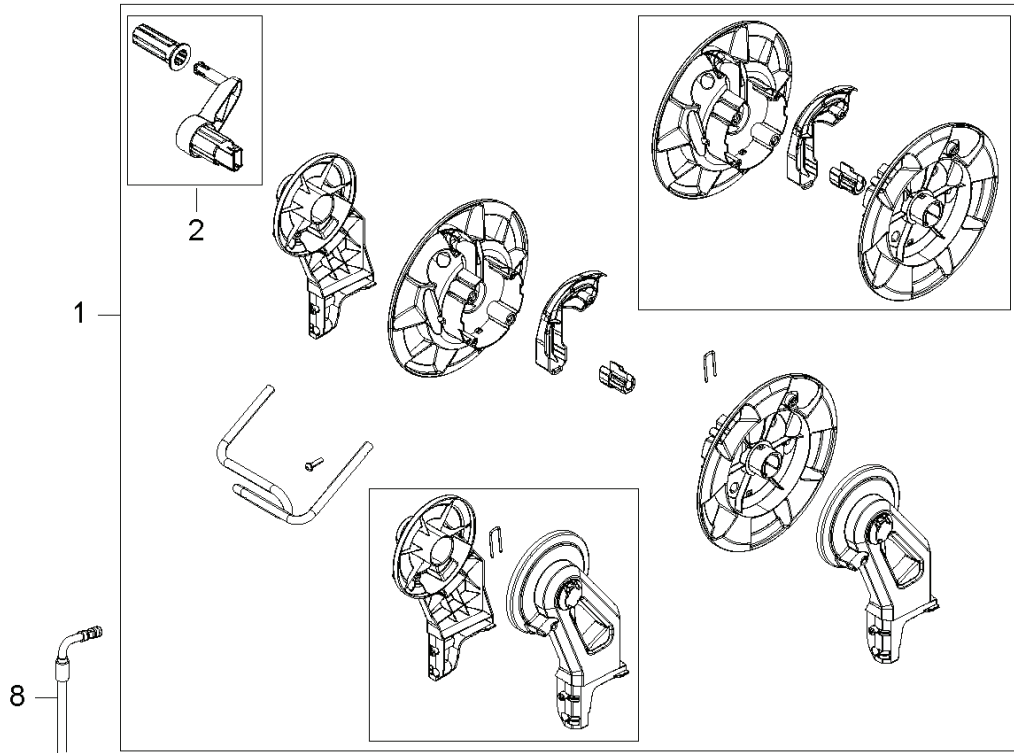

RESERVDELSKATALOG
: HUSQVARNA PW 350

Reservdelslista

RESERVDELSLISTA

REF.	ART. NR	ARTIKELBESKRIVNING	ANMÄRKNING	KIT
2	593660501	FRAMKÅPA		1
5	592617702	KNOPP	SWITCH KNOB BLACK KIT	1
6	592617668	O-RING	O-RING 10.2X2.5 NBR 70	1
8	592617704	BRYTARE	SWITCH ON/OFF WITH SHAFT	1
10	596026501	MOTORKÅPA		1
12	596025001	KÅPA		1
13	593002301	HÅLLARE	LANCE HOLDER BOTTOM	1
14	592617654	SLANG	INTERNAL HOSE STEEL XTRA	1
16	592617714	INLOPP	WATER INLET NAO1	3
19	596289001	HJULAXEL		1
25	596025401	STÖD		1
26	596025201	KÅPA		1
27	596025101	KÅPA		1
28	593095801	HÅLLARE	LANCE HOLDER TOP DARK GREY	1
43	592617610	KONDENSATOR	CAPACITOR 35MF	1
45	592617652	PACKNING	INLET GASKET	1
46	596027701	HJUL KIT		1
47	596026101	HANDTAGSKONSOL		1

MOTOR PUMP
PW 350

2015.08.20
2017.08.02

REF.	ART. NR	ARTIKELBESKRIVNING	ANMÄRKNING	KIT
3	596678801	MOTOR		1
5	592617705	LAGER	THRUST BALL BEARING	1
9	592617719	SKIVA	WOBBLE DISC KIT 10.7 DEG	1
10	592617678	KOLV	PISTON COMPLETE KIT 3PCS	1
11	592617672	O-RING	O-RING 72X2 SH90	1
12	599951701	CYLINDER		1
13	592617624	SERVICE KIT	EASY START KIT	1
15	592617651	FILTER	INLET FILTER MESH SP	1
17	592617714	INLOPP	WATER INLET NAO1	1
18	592617662	BACKVENTIL	NON RETURN VALVE COMPLETE	1
19	592617696	VENTIL	START/STOP VALVE D2.95	1
20	592617661	MIKROBRYTARE	MICROSWITCH BOX COMPLETE	1
21	592617706	KRAGE	THRUST COLLAR WATER KIT	1
22	503263026	O-RING	O-RING 10.0X2.2 NBR 90	1
23	592617693	VENTILSATS		1
25	592617653	VENTIL	INLET OUTLET VALVE 6PCS	1
26	592617614	TOPPLOCK		1
29	596288801	SCREW		1

HOSE REEL
PW 350

2017.05.31
2017.06.13

REF.	ART. NR	ARTIKELBESKRIVNING	ANMÄRKNING	KIT
1	592617638	SLANGRULLE	HOSE REEL COMPLETE DARK GREY	1
2	593095601	HANDTAG	HANDLE COMPLETE OF HOSE REEL	1
8	592617643	SLANG	HOSE STEEL ARMED 10M FOR MODEL	1