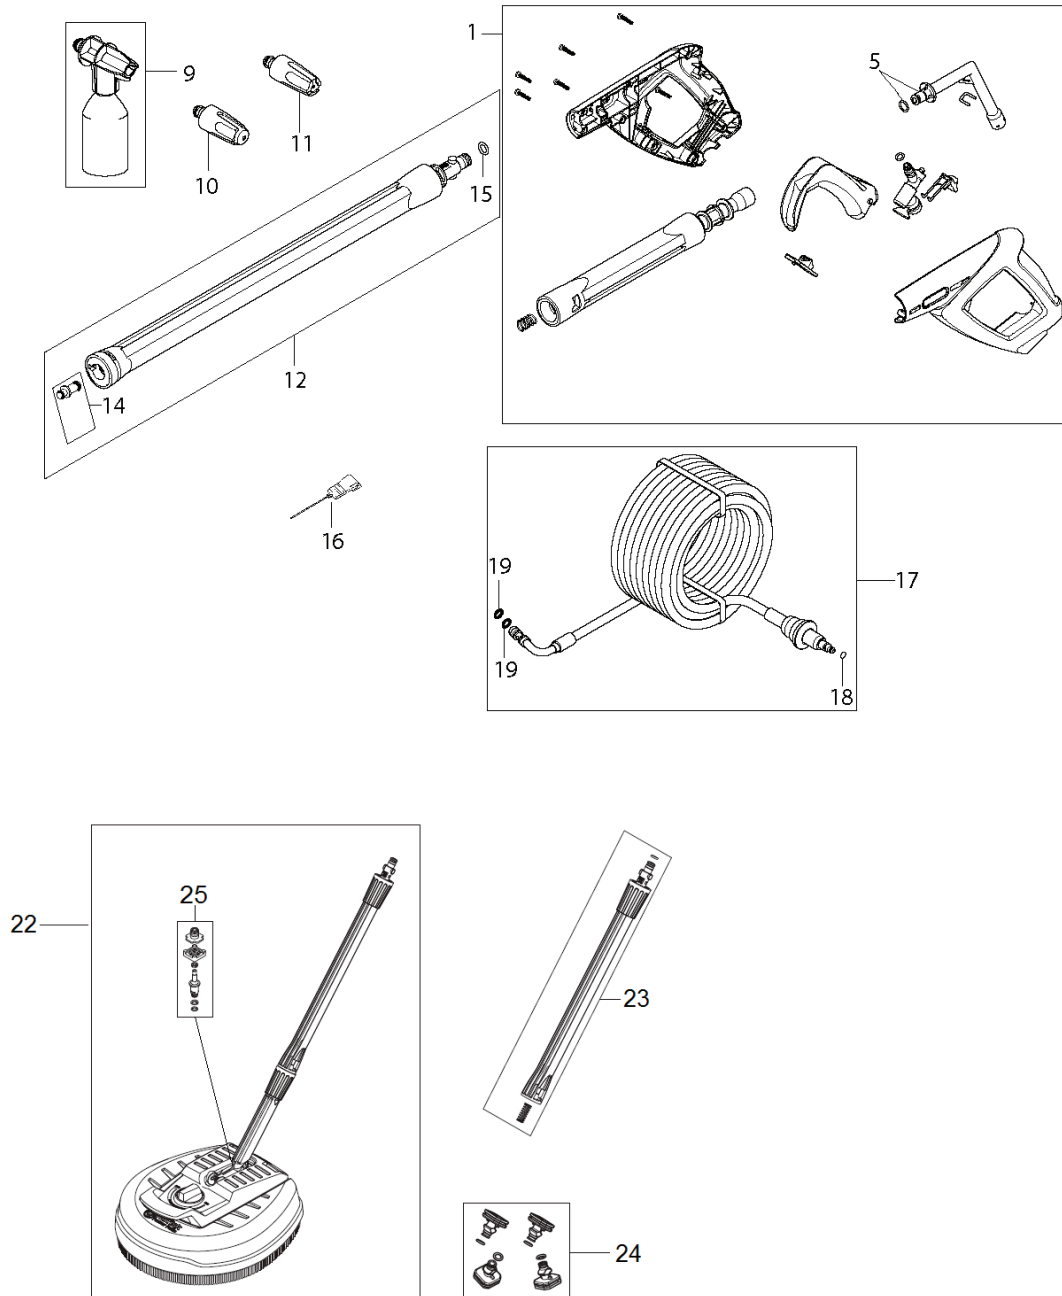

MOTOR PUMP
PW 350

2015.08.20
2017.08.02

REF.	ART. NR	ARTIKELBESKRIVNING	ANMÄRKNING	KIT
3	596678801	MOTOR		1
5	592617705	LAGER	THRUST BALL BEARING	1
9	592617719	SKIVA	WOBBLE DISC KIT 10.7 DEG	1
10	592617678	KOLV	PISTON COMPLETE KIT 3PCS	1
11	592617672	O-RING	O-RING 72X2 SH90	1
12	599951701	CYLINDER		1
13	592617624	SERVICE KIT	EASY START KIT	1
15	592617651	FILTER	INLET FILTER MESH SP	1
17	592617714	INLOPP	WATER INLET NAO1	1
18	592617662	BACKVENTIL	NON RETURN VALVE COMPLETE	1
19	592617696	VENTIL	START/STOP VALVE D2.95	1
20	592617661	MIKROBRYTARE	MICROSWITCH BOX COMPLETE	1
21	592617706	KRAGE	THRUST COLLAR WATER KIT	1
22	503263026	O-RING	O-RING 10.0X2.2 NBR 90	1
23	592617693	VENTILSATS		1
25	592617653	VENTIL	INLET OUTLET VALVE 6PCS	1
26	592617614	TOPPLOCK		1
29	596288801	SCREW		1

HOSE REEL
PW 350

2017.05.31
2017.06.13

REF.	ART. NR	ARTIKELBESKRIVNING	ANMÄRKNING	KIT
1	592617638	SLANGRULLE	HOSE REEL COMPLETE DARK GREY	1
2	593095601	HANDTAG	HANDLE COMPLETE OF HOSE REEL	1
8	592617643	SLANG	HOSE STEEL ARMED 10M FOR MODEL	1

ACCESSORIES
PW 350

2017.04.21
2017.08.03

REF.	ART. NR	ARTIKELBESKRIVNING	ANMÄRKNING	KIT
1	592617636	PISTOL	G5 GUN DARK GREY	1
5	592617687	RÖR	PRESSURE TUBE W. O-RING	1
9	592617606	MUNSTYCKE	C&C FOAMSPRAYER WITH BOTTLE	1
10	592617607	MUNSTYCKE	C&C POWER SPEED	1
11	592617684	MUNSTYCKE	PR TORNADO DARK BLUE	1
12	592617634	RÖR	G4 NOZZLE TUBE 55MM DARK GREY	1
14	592617657	MUNSTYCKE	LOW PRESSURE NOZZLE W.O-RINGS	1
15	592617673	O-RING	O-RING 9.0X2.6 SH90 NBR	1
16	596024901	CLEANER		1
17	592617649	SLANG	HOSE TEXTILE SOFT 9M FOR MODEL	1
18	740420300	O-RING	O-RING 5.1X1.6 VITON SH 90	1
19	592617669	O-RING	O-RING 10X2 ULTRATHIN	2
22	590657801	PATIO CLEANER	SC 400	1
22	590657901	PATIO CLEANER	SC 300	1
23	596454001	LANCE	Only SC 400	1
24	596454101	MUNSTYCKE	SC 400	1
24	597543701	MUNSTYCKE	SC 300	1
25	596678401	SERVICE KIT	Only SC 400. AXLE BEARING KIT.	1