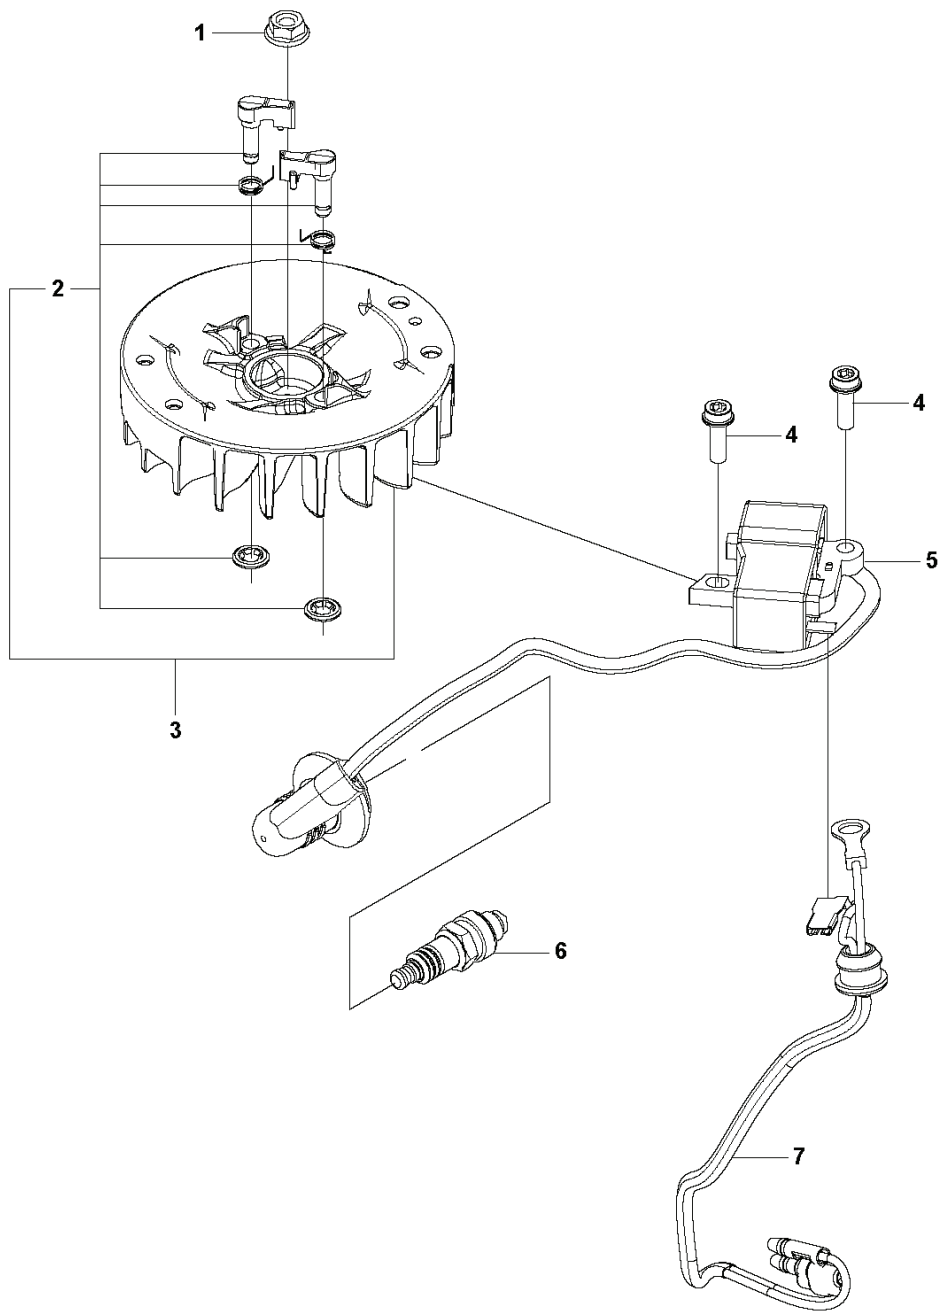

**B** 522HD60S  
CYLINDER COVER

---

REF.	ART. NR	ARTIKELBESKRIVNING	ANMÄRKNING	KIT
1	590049901	CYLINDERKÅPA		1
2	504088001	SKRUV ITXSCM		2
3	597020601	VÄRMESKYDD		1

**C** 522HD60S  
CARBURETOR & AIRFILTER

---

REF.	ART. NR	ARTIKELBESKRIVNING	ANMÄRKNING	KIT
1	597029101	FILTERLOCK		1
2	590047901	FILTER		1
3	590040701	FILTER		1
4	573925802	SCREW ITXSCFT		2
5	590041601	CHOKE		1
6	590039501	FILTERHÅLLARE KPL		1
7	577882402	PACKNING		1
8	596658301	FÖRGASARE		1
9	525760904	SKRUV ITXSCM		4
10	525548501	PACKNING		1
11	573925805	SCREW ITXSCFT		2
12	597029001	MELLANSTYCKE		1
13	597021001	PACKNINGSSATS		1
14	588986001	PACKNINGSSATS	CARBURETTOR	1
15	590740101	SNÄPPE		1

**D** 522HD60S  
FUEL TANK

---

REF.	ART. NR	ARTIKELBESKRIVNING	ANMÄRKNING	KIT
1	590324601	TANKLOCK KPL		1
2	597021201	SLANGSATS		1
3	597021301	SLANGSATS		1
3	597021302	SLANGSATS	US/CANADA ONLY	1
4	578295601	SLANGNIPPEL		1
5	597021401	SLANGSATS		1
6	574603901	BRÄNSLEFILTER		1
7	521518101	SCREW		2
8	597021501	FUEL TANK KIT		1

**E** 522HD60S  
IGNITION SYSTEM

---

REF.	ART. NR	ARTIKELBESKRIVNING	ANMÄRKNING	KIT
1	731711651	HEXAGON NUT FLANGE		1
2	597029301	SCREW KIT		1
3	525739501	SVÅNGHJUL KPL		1
4	525755101	SKRUV ITXSCFM		2
5	585074002	TÄNDMODUL		1
6	503235401	TÄNDSTIFT		1
7	574488904	KORTSLUTNINGSKABEL		1