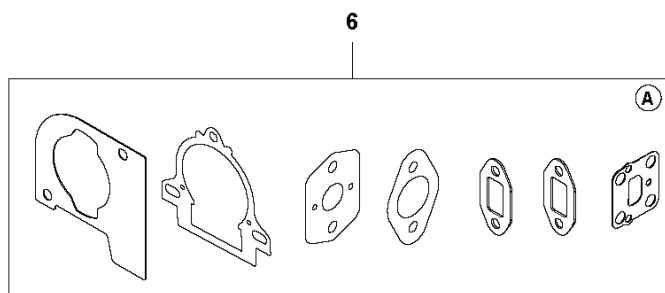

F 522HD60S
MUFFLER

REF.	ART. NR	ARTIKELBESKRIVNING	ANMÄRKNING	KIT
1	522997301	PACKNING		2
2	504087901	SKRUV ITXSCM		1
3	525741601	GNISTFÅNGARE		1
4	525755101	SKRUV ITXSCFM		2
5	593876405	LJUDDÄMPARE KPL		1
6	597021001	PACKNINGSSATS		1