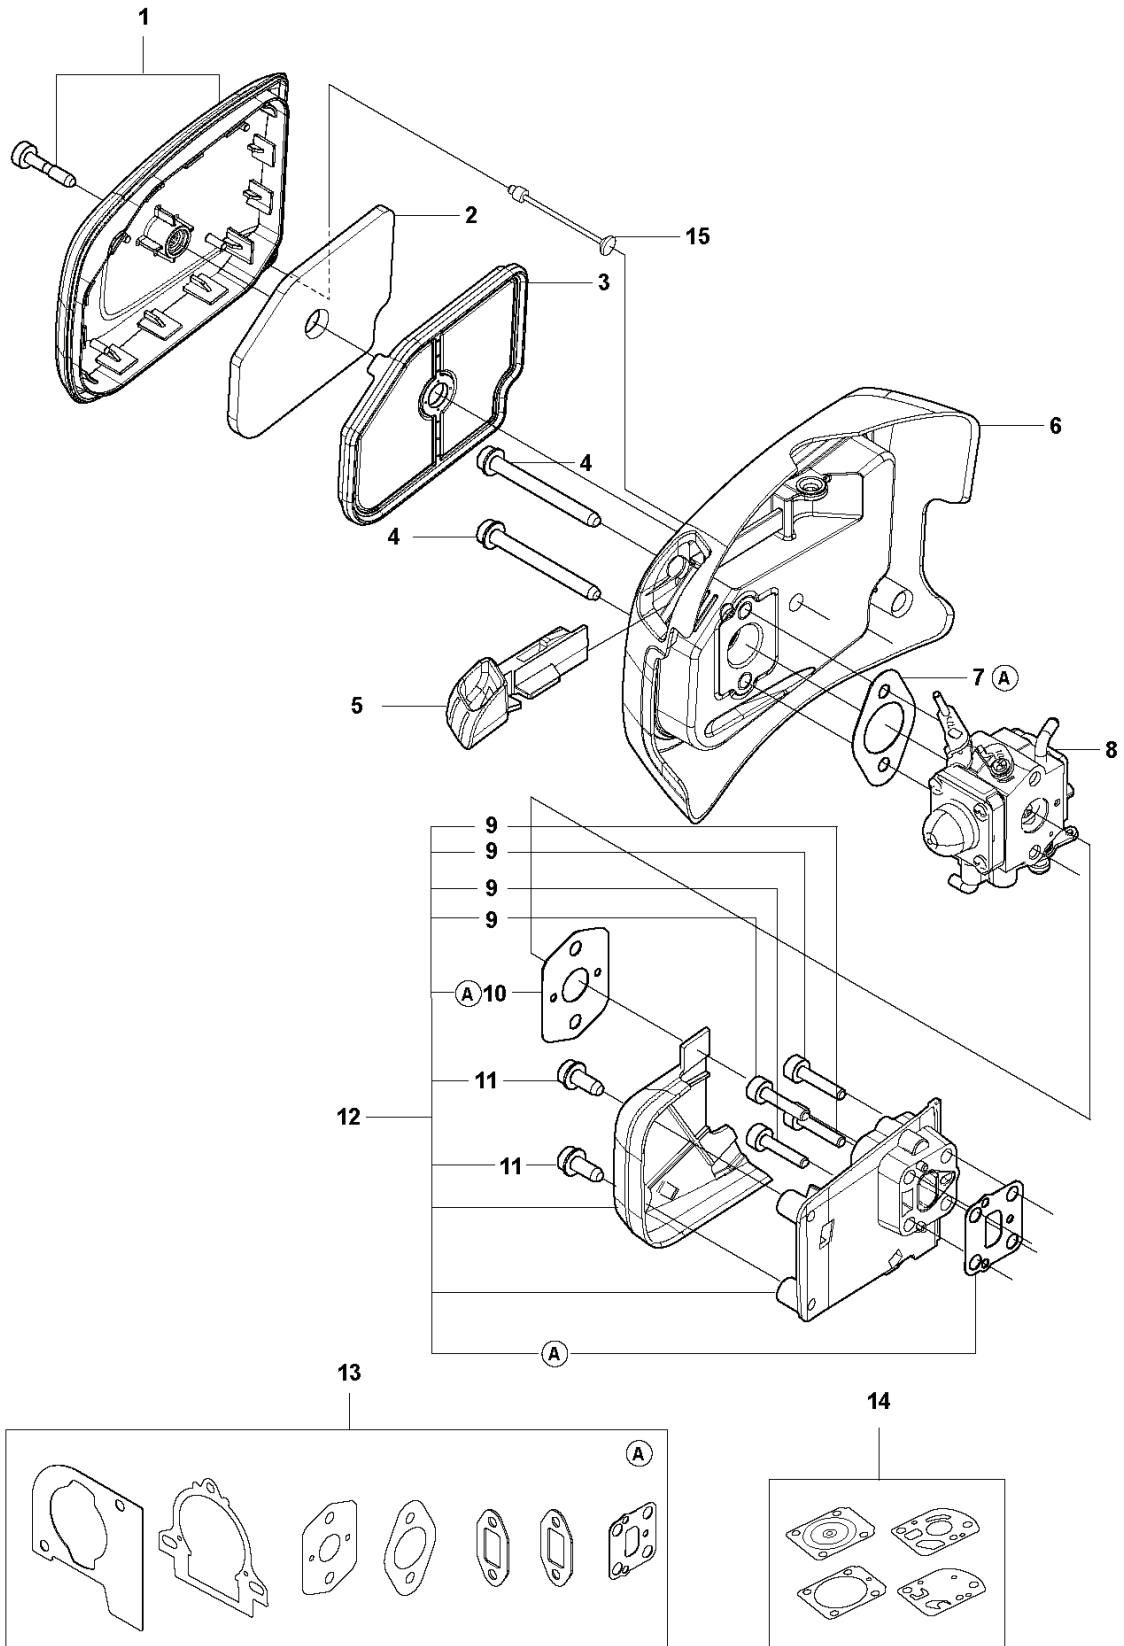

C 522HD60S
CARBURETOR & AIRFILTER

REF.	ART. NR	ARTIKELBESKRIVNING	ANMÄRKNING	KIT
1	597029101	FILTERLOCK		1
2	590047901	FILTER		1
3	590040701	FILTER		1
4	573925802	SCREW ITXSCFT		2
5	590041601	CHOKE		1
6	590039501	FILTERHÅLLARE KPL		1
7	577882402	PACKNING		1
8	596658301	FÖRGASARE		1
9	525760904	SKRUV ITXSCM		4
10	525548501	PACKNING		1
11	573925805	SCREW ITXSCFT		2
12	597029001	MELLANSTYCKE		1
13	597021001	PACKNINGSSATS		1
14	588986001	PACKNINGSSATS	CARBURETTOR	1
15	590740101	SNÄPPE		1