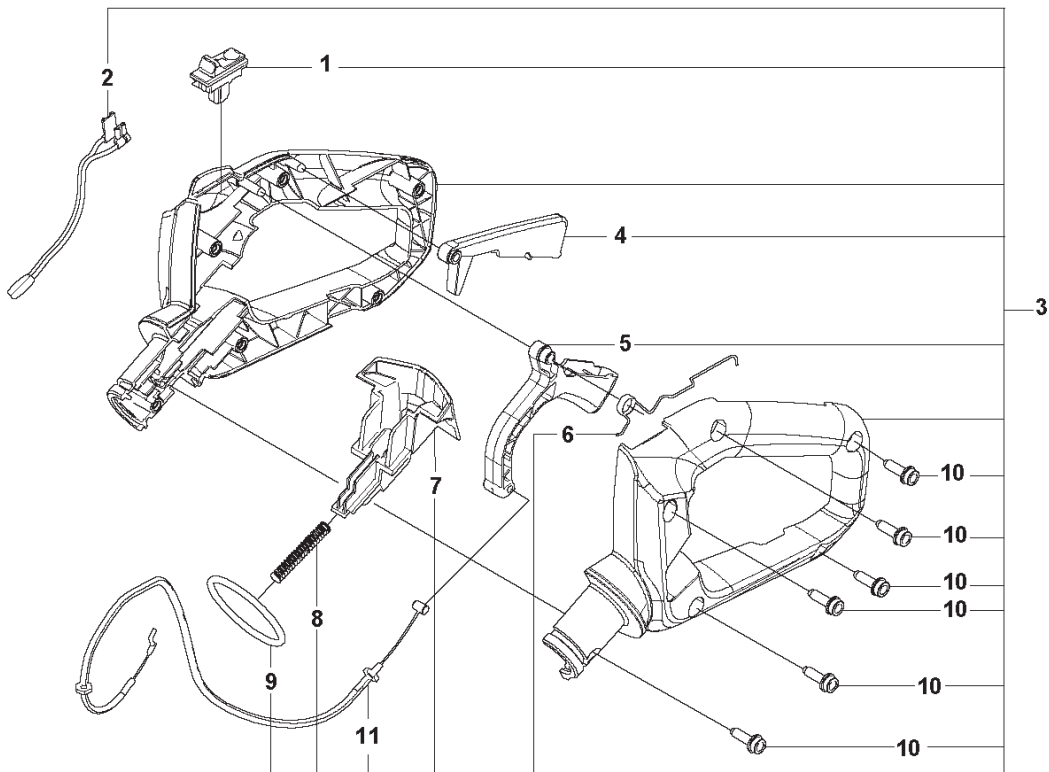

**522HD60S  
CRANK SHAFT**

---

REF.	ART. NR	ARTIKELBESKRIVNING	ANMÄRKNING	KIT
1	577670002	CRANKSHAFT KIT		1
2	525637301	SEALING RING		2
3	525728401	KULLAGER		2
4	597292201	LAGERSATS		1

**J** 522HD60S  
HANDLE

---

REF.	ART. NR	ARTIKELBESKRIVNING	ANMÄRKNING	KIT
1	537419001	BRYTARE		1
2	574488806	KORTSLUTNINGSKABEL		1
3	597024001	HANDTAG BAKRE		1
4	580276801	GASSPÄRR		1
5	590057601	GASREGLAGE		1
6	590686601	FJÄDER		1
7	590057701	SPÄRRKNAPP		1
8	504089802	RETURFJÄDER		1
9	575232002	O-RING		1
10	573925801	SCREW ITXSCFT		6
11	575572102	GASVAJER KPL		1
12	525755101	SKRUV ITXSCFM		4
13	590647701	FJÄDER		4
14	597024101	HANDTAG FRÄMRE KPL		1
15	521518101	SCREW		4
16	591156901	SKYDD		1