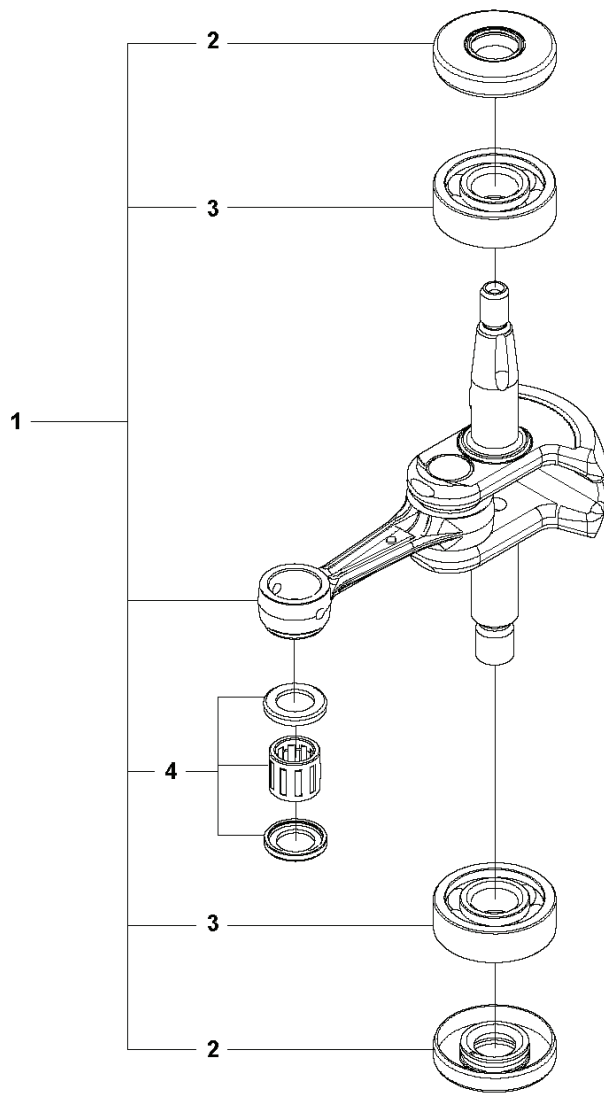

**522HD60S  
CRANK SHAFT**

---

REF.	ART. NR	ARTIKELBESKRIVNING	ANMÄRKNING	KIT
1	577670002	CRANKSHAFT KIT		1
2	525637301	SEALING RING		2
3	525728401	KULLAGER		2
4	597292201	LAGERSATS		1

**J** 522HD60S  
HANDLE

---

REF.	ART. NR	ARTIKELBESKRIVNING	ANMÄRKNING	KIT
1	537419001	BRYTARE		1
2	574488806	KORTSLUTNINGSKABEL		1
3	597024001	HANDTAG BAKRE		1
4	580276801	GASSPÄRR		1
5	590057601	GASREGLAGE		1
6	590686601	FJÄDER		1
7	590057701	SPÄRRKNAPP		1
8	504089802	RETURFJÄDER		1
9	575232002	O-RING		1
10	573925801	SCREW ITXSCFT		6
11	575572102	GASVAJER KPL		1
12	525755101	SKRUV ITXSCFM		4
13	590647701	FJÄDER		4
14	597024101	HANDTAG FRÄMRE KPL		1
15	521518101	SCREW		4
16	591156901	SKYDD		1