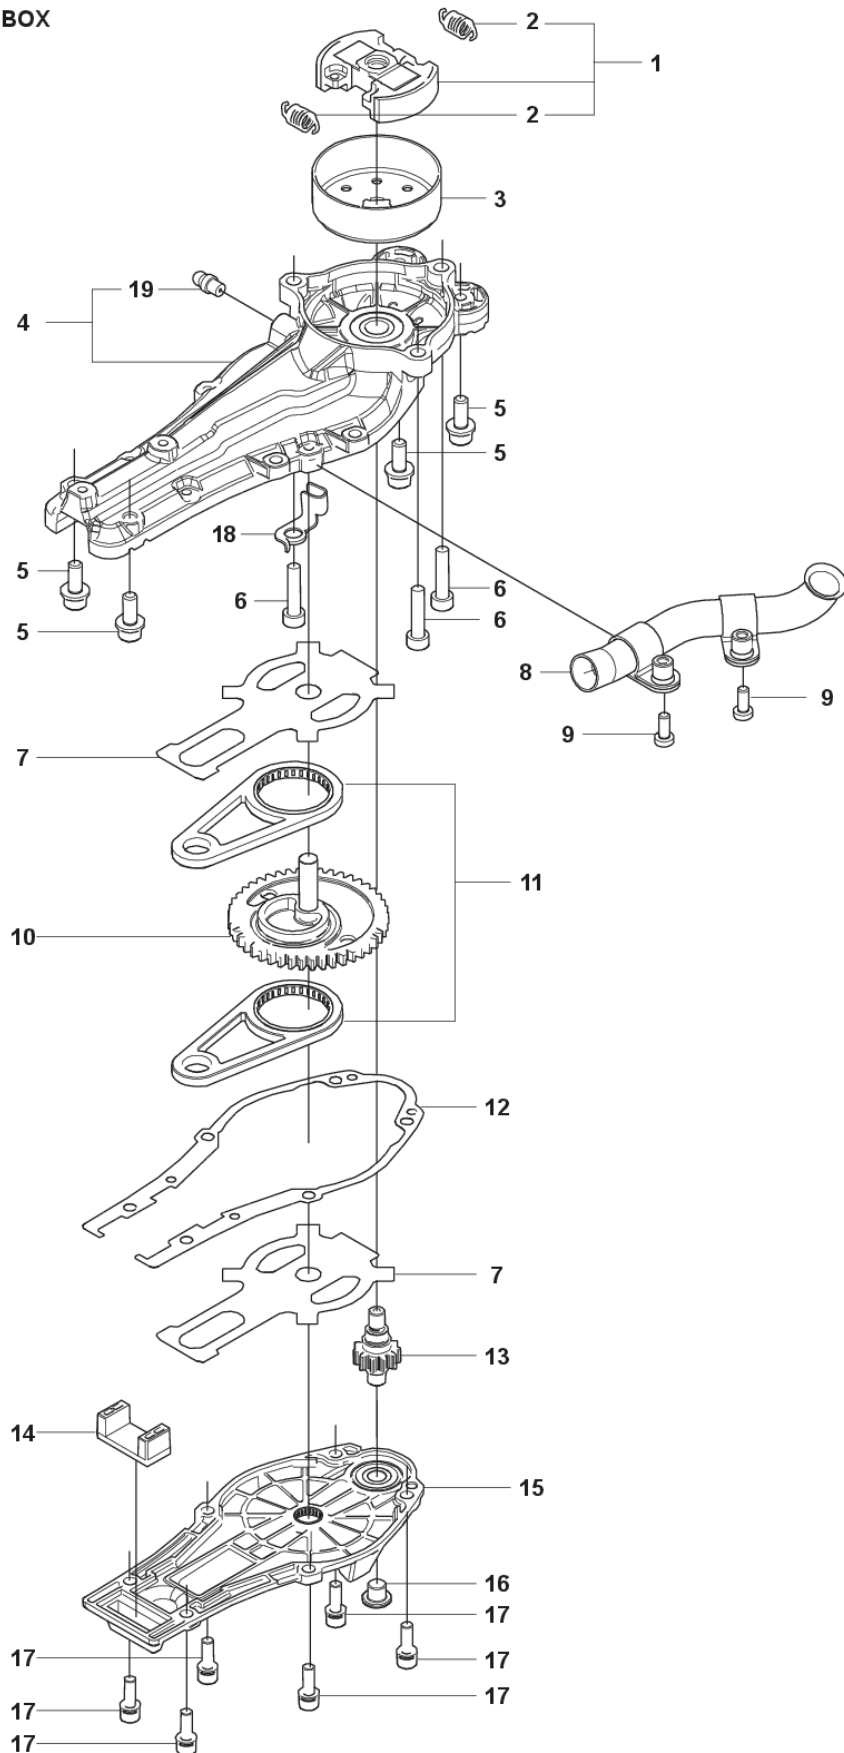

# RESERVDELSLISTA

**H** 522HD60S  
CRANKCASE

---

REF.	ART. NR	ARTIKELBESKRIVNING	ANMÄRKNING	KIT
1	597023601	VEVHUS KPL		1
2	525637301	SEALING RING		2
3	525825001	SKRUV ITXSCM		3
4	525728401	KULLAGER		2
5	597021001	PACKNINGSSATS		1

**522HD60S  
CRANK SHAFT**

---

REF.	ART. NR	ARTIKELBESKRIVNING	ANMÄRKNING	KIT
1	577670002	CRANKSHAFT KIT		1
2	525637301	SEALING RING		2
3	525728401	KULLAGER		2
4	597292201	LAGERSATS		1

**J** 522HD60S  
HANDLE

---

REF.	ART. NR	ARTIKELBESKRIVNING	ANMÄRKNING	KIT
1	537419001	BRYTARE		1
2	574488806	KORTSLUTNINGSKABEL		1
3	597024001	HANDTAG BAKRE		1
4	580276801	GASSPÄRR		1
5	590057601	GASREGLAGE		1
6	590686601	FJÄDER		1
7	590057701	SPÄRRKNAPP		1
8	504089802	RETURFJÄDER		1
9	575232002	O-RING		1
10	573925801	SCREW ITXSCFT		6
11	575572102	GASVAJER KPL		1
12	525755101	SKRUV ITXSCFM		4
13	590647701	FJÄDER		4
14	597024101	HANDTAG FRÄMRE KPL		1
15	521518101	SCREW		4
16	591156901	SKYDD		1

**K** 522HD60S  
CLUTCH & GEARBOX

---

REF.	ART. NR	ARTIKELBESKRIVNING	ANMÄRKNING	KIT
1	582193101	KOPPLING KPL		1
2	590819601	KOPPLINGSFJÄDER		2
3	590536402	KOPPLINGSTRUMMA		1
4	597371701	VÄXELHUS KPL		1
5	576590801	BULT		4
6	544218403	SKRUV ITXSCM		3
7	590536901	PLATTA		2
8	591046901	AVGASRÖR KPL		1
9	525755101	SKRUV ITXSCFM		2
10	593651501	VÄXEL		1
11	597021701	STÅNG		1
12	590537701	PACKNING		1
13	590536701	VÄXEL		1
14	590537101	TÄTNING		1
15	597371801	VÄXELHUS KPL		1
16	590649401	SCREW PLUG		1
17	575701001	SCREW		6
18	593821101	WIRE FÄSTE		1
19	738881001	SMÖRJNIPPEL		1