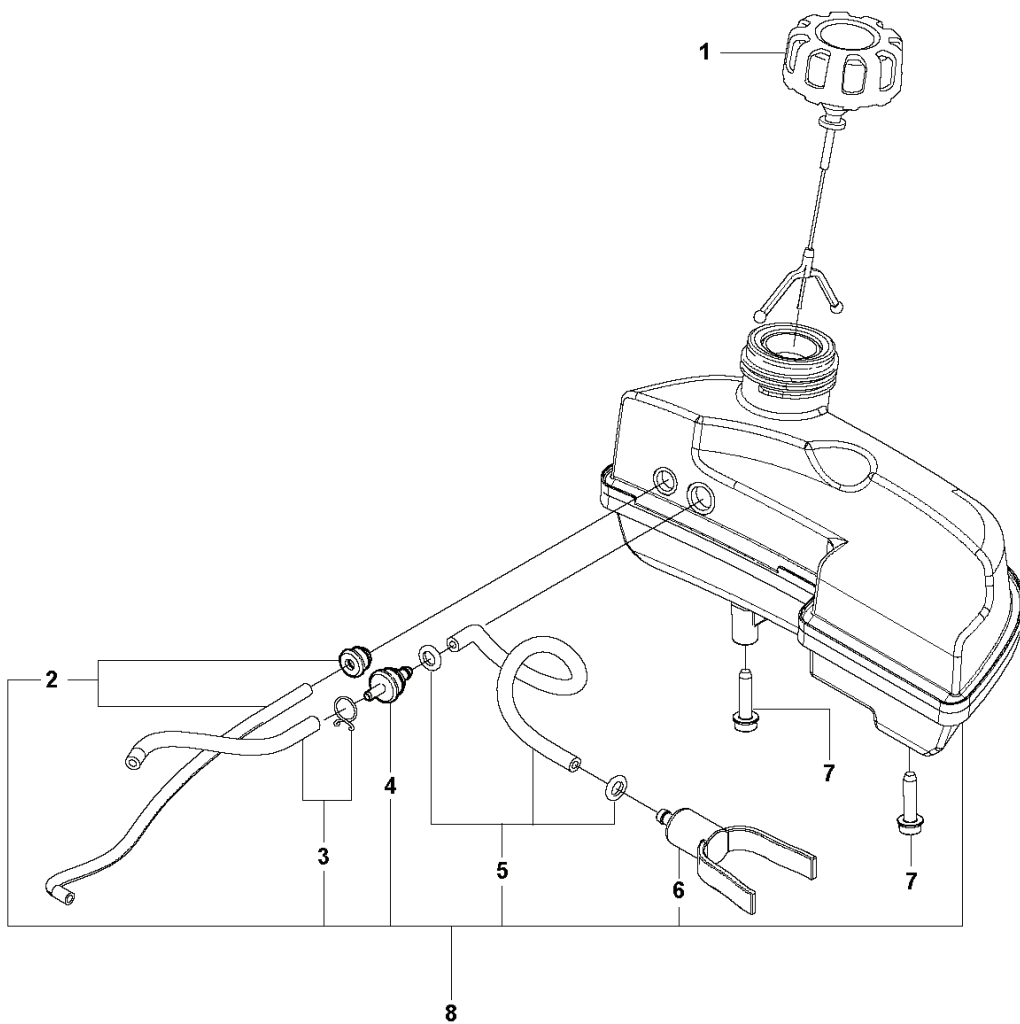

D 522HD60S
FUEL TANK

REF.	ART. NR	ARTIKELBESKRIVNING	ANMÄRKNING	KIT
1	590324601	TANKLOCK KPL		1
2	597021201	SLANGSATS		1
3	597021301	SLANGSATS		1
3	597021302	SLANGSATS	US/CANADA ONLY	1
4	578295601	SLANGNIPPEL		1
5	597021401	SLANGSATS		1
6	574603901	BRÄNSLEFILTER		1
7	521518101	SCREW		2
8	597021501	FUEL TANK KIT		1