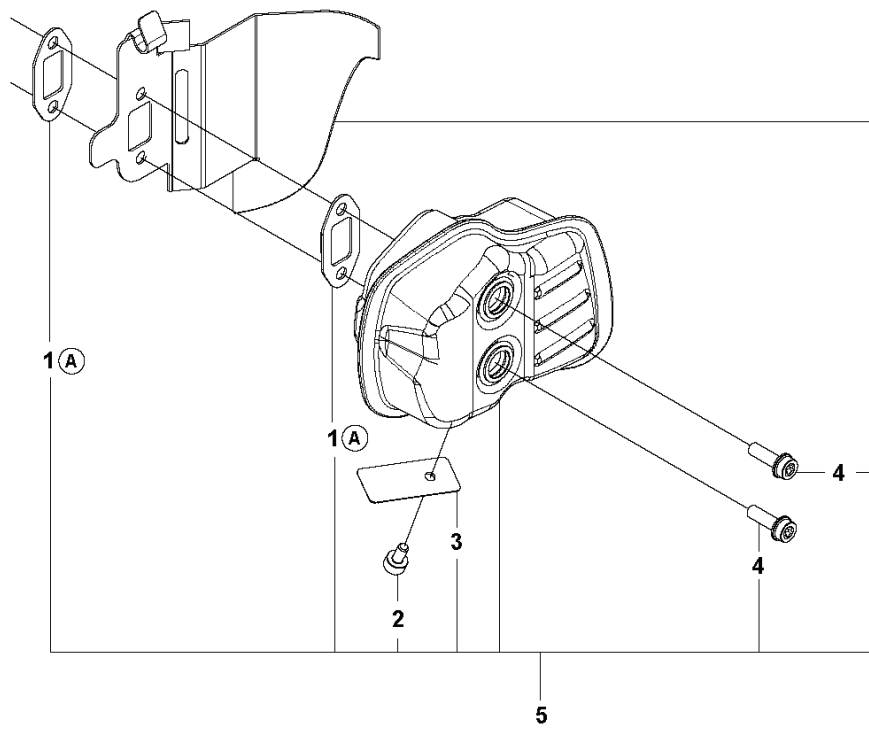

F 522HD60S
MUFFLER

REF.	ART. NR	ARTIKELBESKRIVNING	ANMÄRKNING	KIT
1	522997301	PACKNING		2
2	504087901	SKRUV ITXSCM		1
3	525741601	GNISTFÅNGARE		1
4	525755101	SKRUV ITXSCFM		2
5	593876405	LJUDDÄMPARE KPL		1
6	597021001	PACKNINGSSATS		1