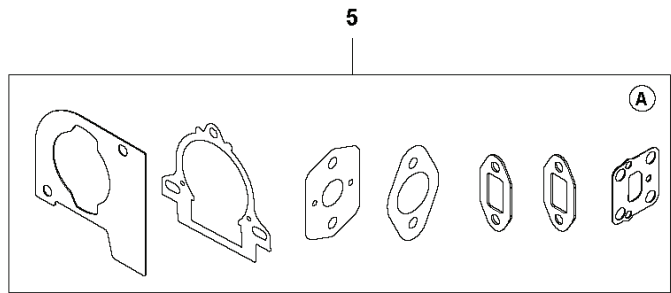

H 522HD60S
CRANKCASE

REF.	ART. NR	ARTIKELBESKRIVNING	ANMÄRKNING	KIT
1	597023601	VEVHUS KPL		1
2	525637301	SEALING RING		2
3	525825001	SKRUV ITXSCM		3
4	525728401	KULLAGER		2
5	597021001	PACKNINGSSATS		1