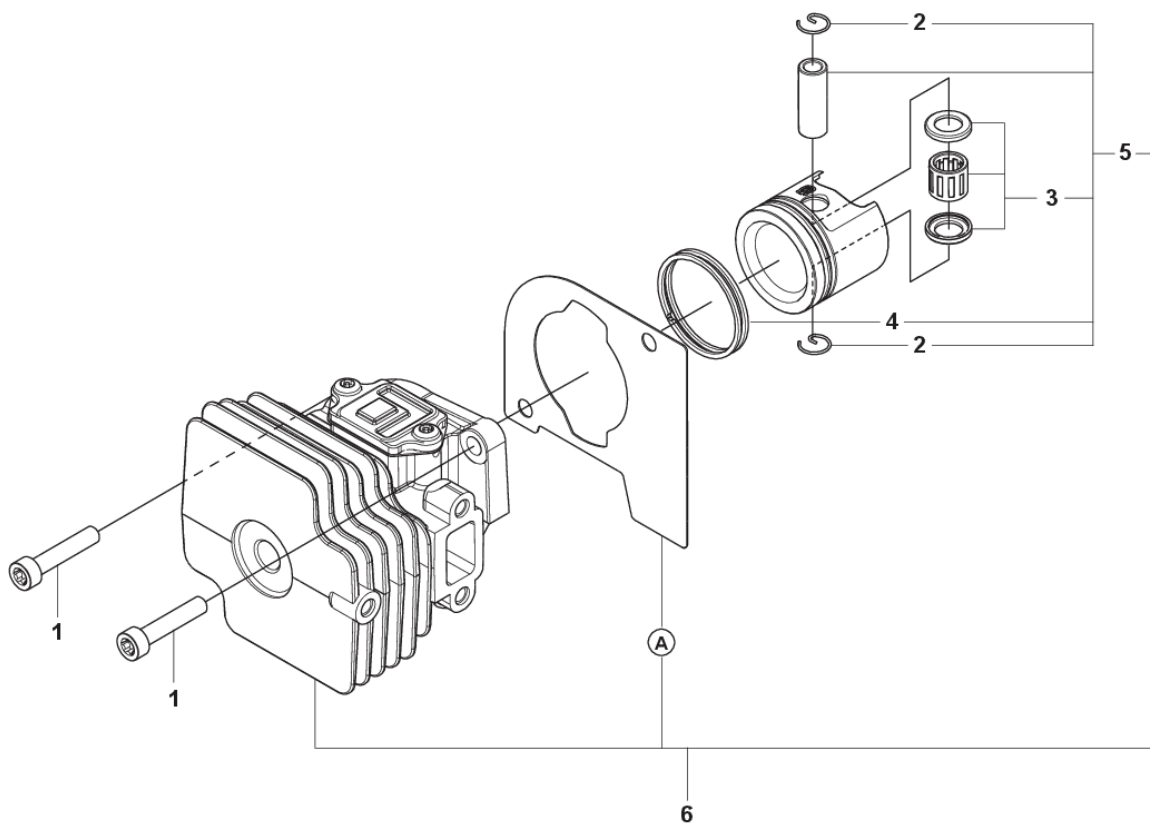

G 522HD60S
CYLINDER & PISTON

REF.	ART. NR	ARTIKELBESKRIVNING	ANMÄRKNING	KIT
1	525825001	SKRUV ITXSCM		2
2	737440800	SPÄRRING		2
3	597292201	LAGERSATS		1
4	537536501	KOLVRING		2
5	537536702	KOLV KPL		1
6	546057601	CYLINDER KPL		1
7	597021001	PACKNINGSSATS		1