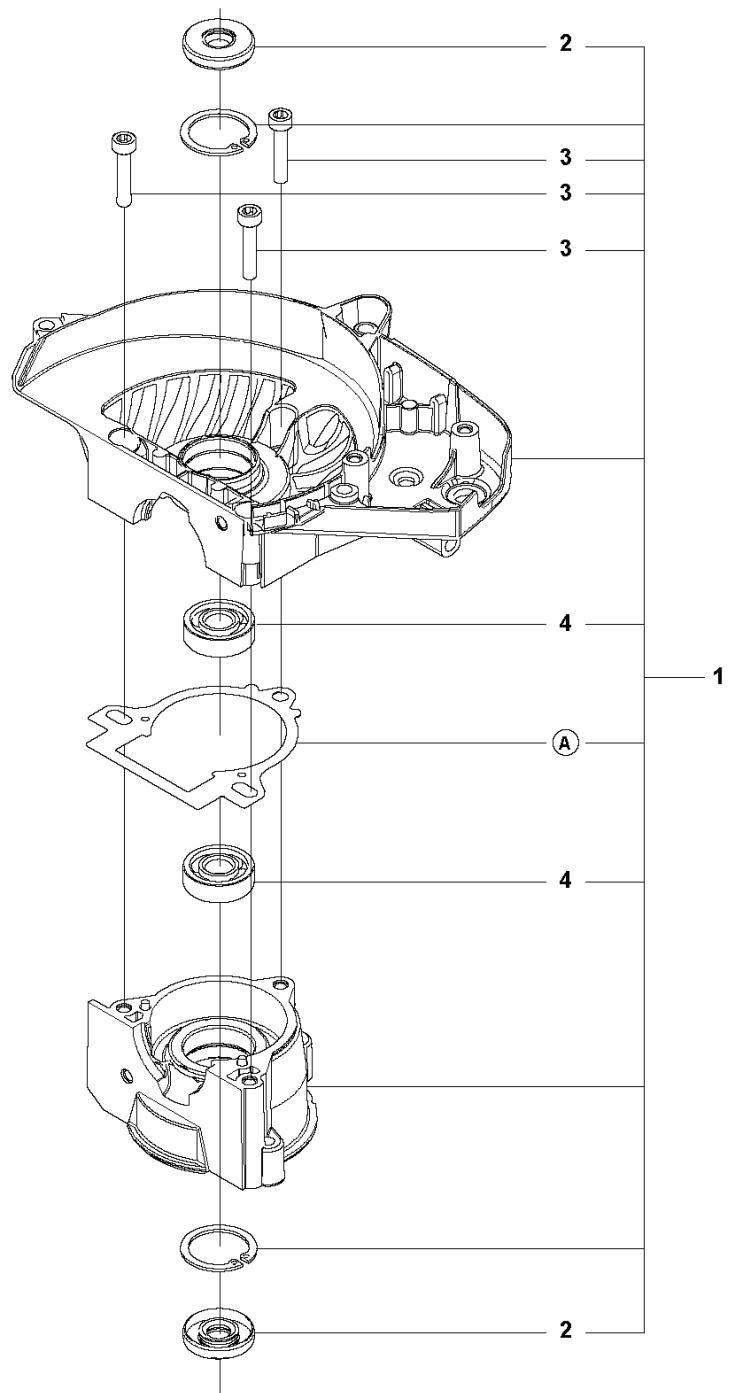

H 522HD60S
CRANKCASE

REF.	ART. NR	ARTIKELBESKRIVNING	ANMÄRKNING	KIT
1	597023601	VEVHUS KPL		1
2	525637301	SEALING RING		2
3	525825001	SKRUV ITXSCM		3
4	525728401	KULLAGER		2
5	597021001	PACKNINGSSATS		1