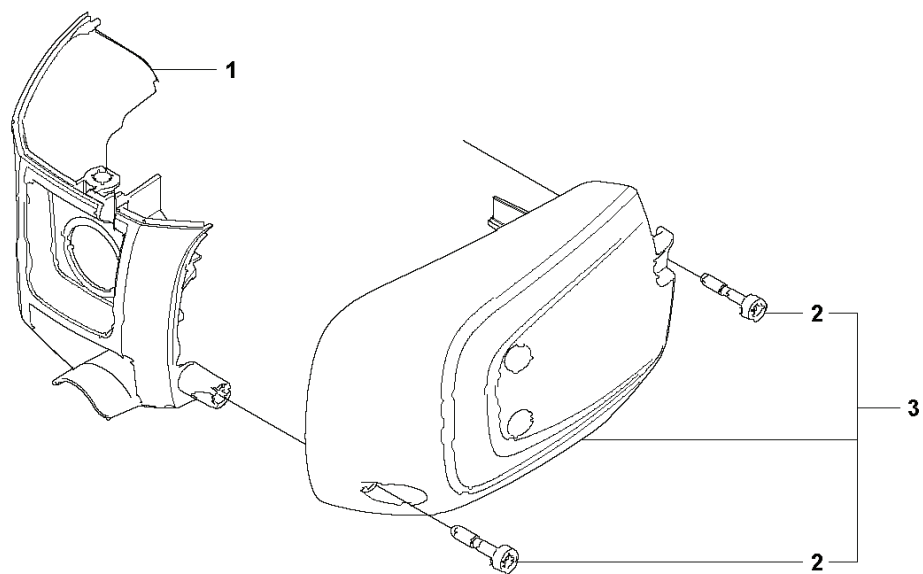

B 522HD60S
CYLINDER COVER

REF.	ART. NR	ARTIKELBESKRIVNING	ANMÄRKNING	KIT
1	590049901	CYLINDERKÅPA		1
2	504088001	SKRUV ITXSCM		2
3	597020601	VÄRMESKYDD		1