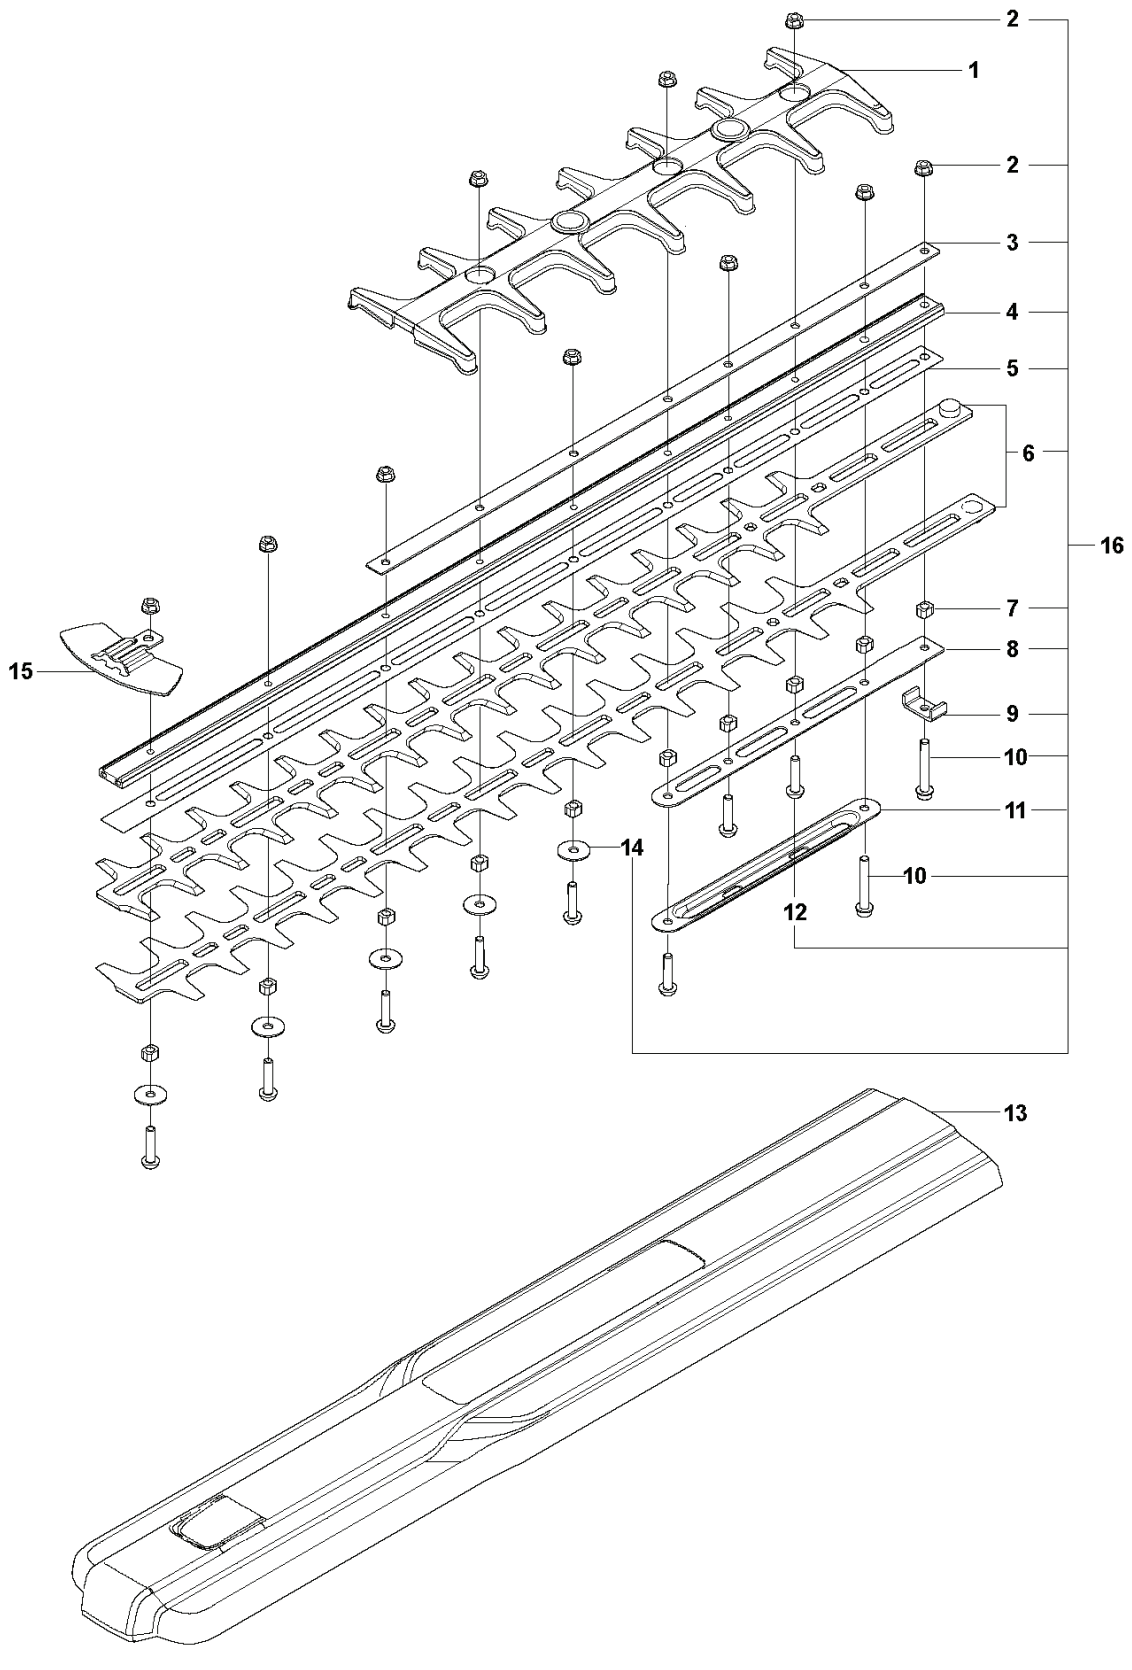

L 522HD60S
CUTTING EQUIPMENT

REF.	ART. NR	ARTIKELBESKRIVNING	ANMÄRKNING	KIT
1	598776001	PROTECTOR STÅNG		1
2	592751301	MUTTER		10
3	592848701	SVÄRDSPLÅT		1
4	590327101	SÅGSVÄRD		1
5	590327501	SLITPLÅT		1
6	597021801	BLADE KIT		1
7	592654301	DISTANSBRICKA		10
8	590328201	SVÄRDSPLÅT		1
9	590339301	FÄSTE		1
10	525755109	SKRUV ITXSCFM		2
11	592889401	SVÄRDSPLÅT		1
12	592732501	SCREW		8
13	590651401	TRANSPORTSKYDD		1
14	592738101	BRICKA		5
15	590712601	SKYDD		1
16	597254301	KLIPPAGGREGATSATS		1