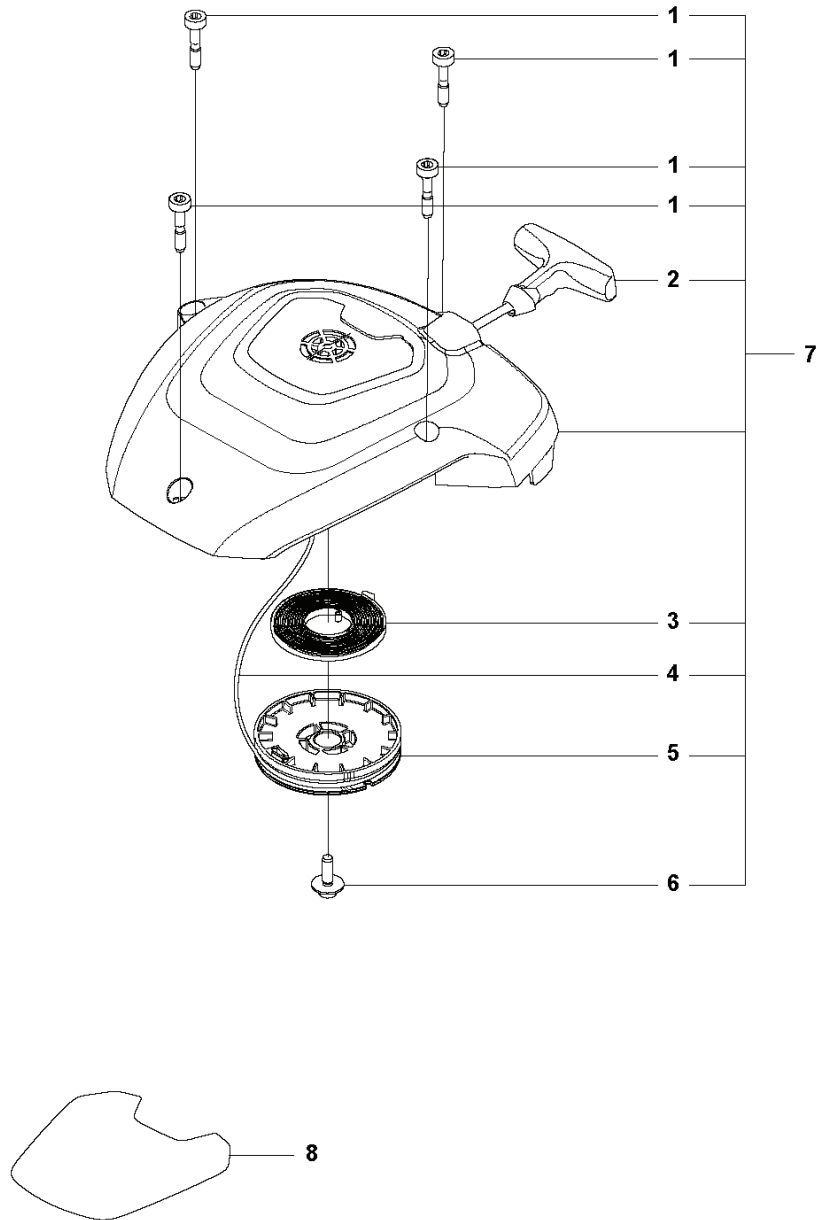

A 522HD60S
STARTER

REF.	ART. NR	ARTIKELBESKRIVNING	ANMÄRKNING	KIT
1	504088001	SKRUV ITXSCM		4
2	575489501	STARHANDTAG		1
3	575896401	FJÄDER		1
4	574286902	STARTSNÖRE		1
5	590049001	LINHJUL		1
6	577226102	SCREW ITXSCT		1
7	597028901	STARTAPPARAT KPL		1
8	593888906	DEKAL	522HD60S	1