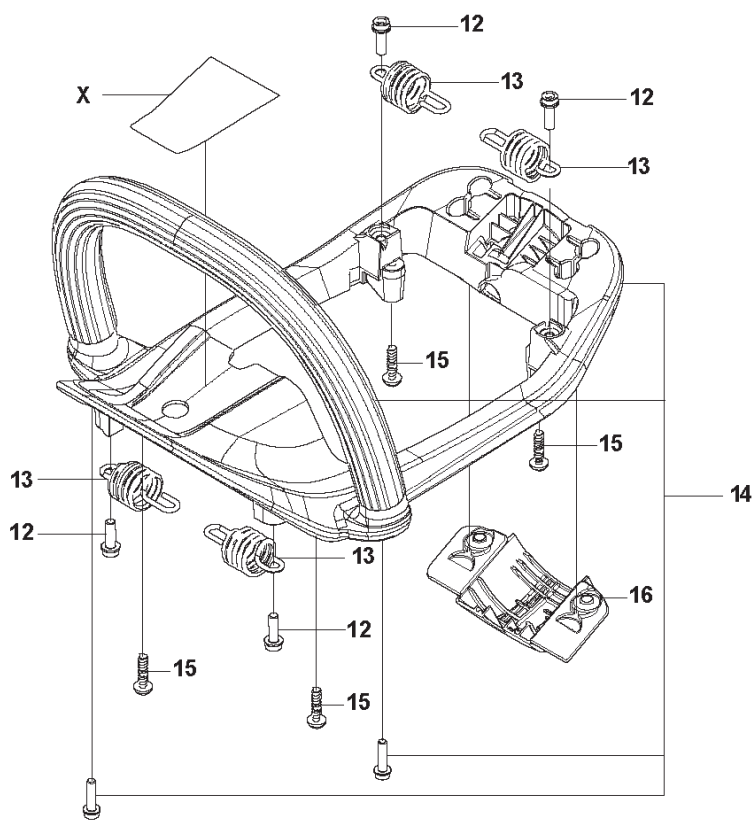

**522HD60S  
CRANK SHAFT**

---

REF.	ART. NR	ARTIKELBESKRIVNING	ANMÄRKNING	KIT
1	577670002	CRANKSHAFT KIT		1
2	525637301	SEALING RING		2
3	525728401	KULLAGER		2
4	597292201	LAGERSATS		1

**J** 522HD60S  
HANDLE

---

REF.	ART. NR	ARTIKELBESKRIVNING	ANMÄRKNING	KIT
1	537419001	BRYTARE		1
2	574488806	KORTSLUTNINGSKABEL		1
3	597024001	HANDTAG BAKRE		1
4	580276801	GASSPÄRR		1
5	590057601	GASREGLAGE		1
6	590686601	FJÄDER		1
7	590057701	SPÄRRKNAPP		1
8	504089802	RETURFJÄDER		1
9	575232002	O-RING		1
10	573925801	SCREW ITXSCFT		6
11	575572102	GASVAJER KPL		1
12	525755101	SKRUV ITXSCFM		4
13	590647701	FJÄDER		4
14	597024101	HANDTAG FRÄMRE KPL		1
15	521518101	SCREW		4
16	591156901	SKYDD		1