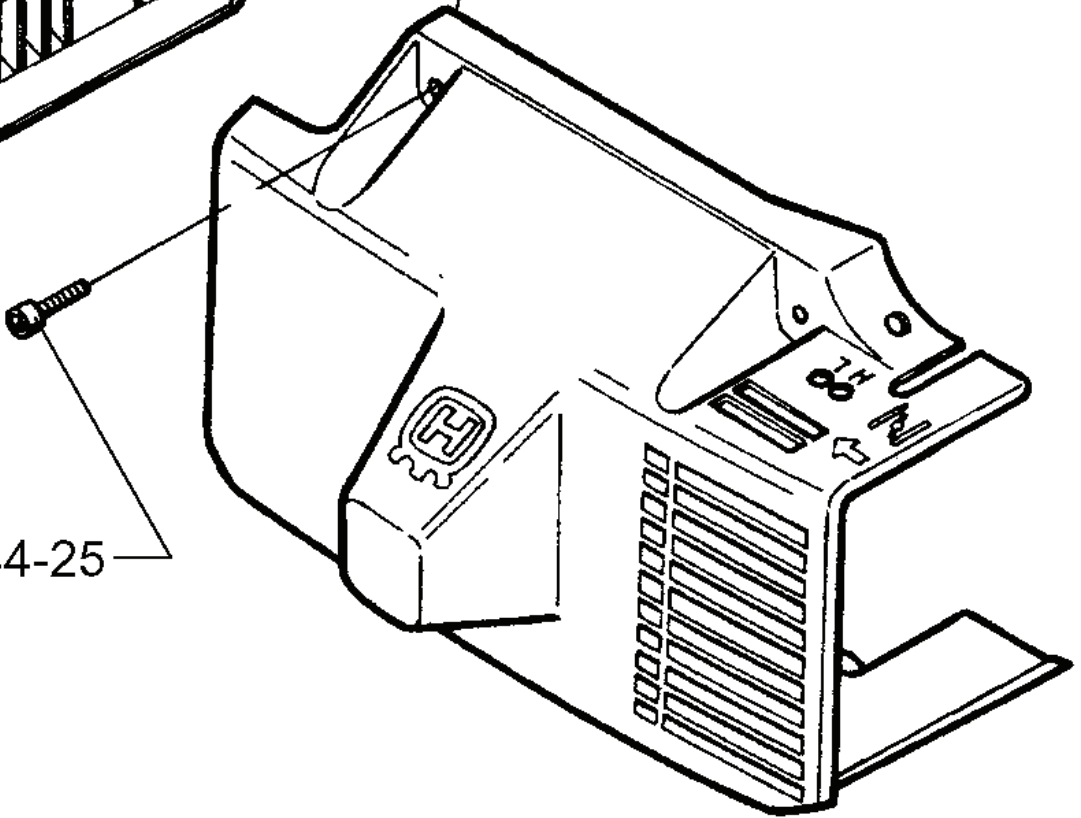

503 77 14-02
503 78 86-02