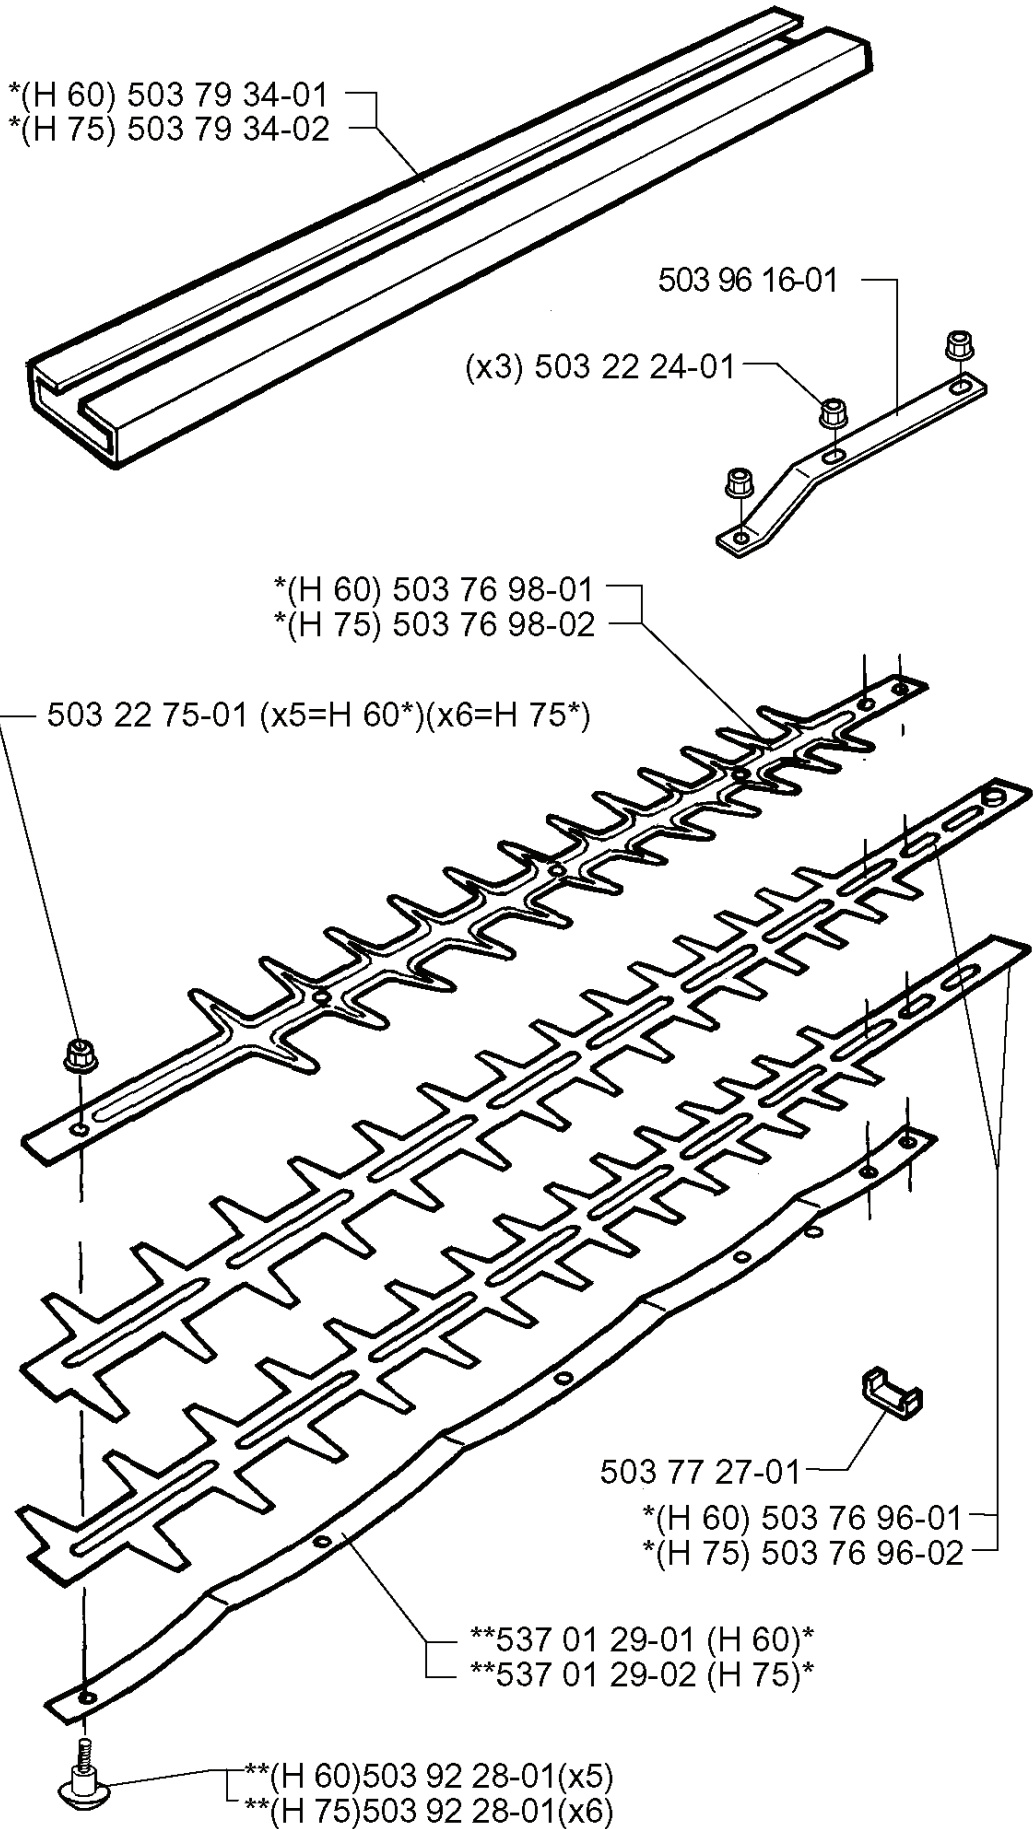

J

*compl 503 79 38-05 (H 60)
*compl 503 79 38-06 (H 75)