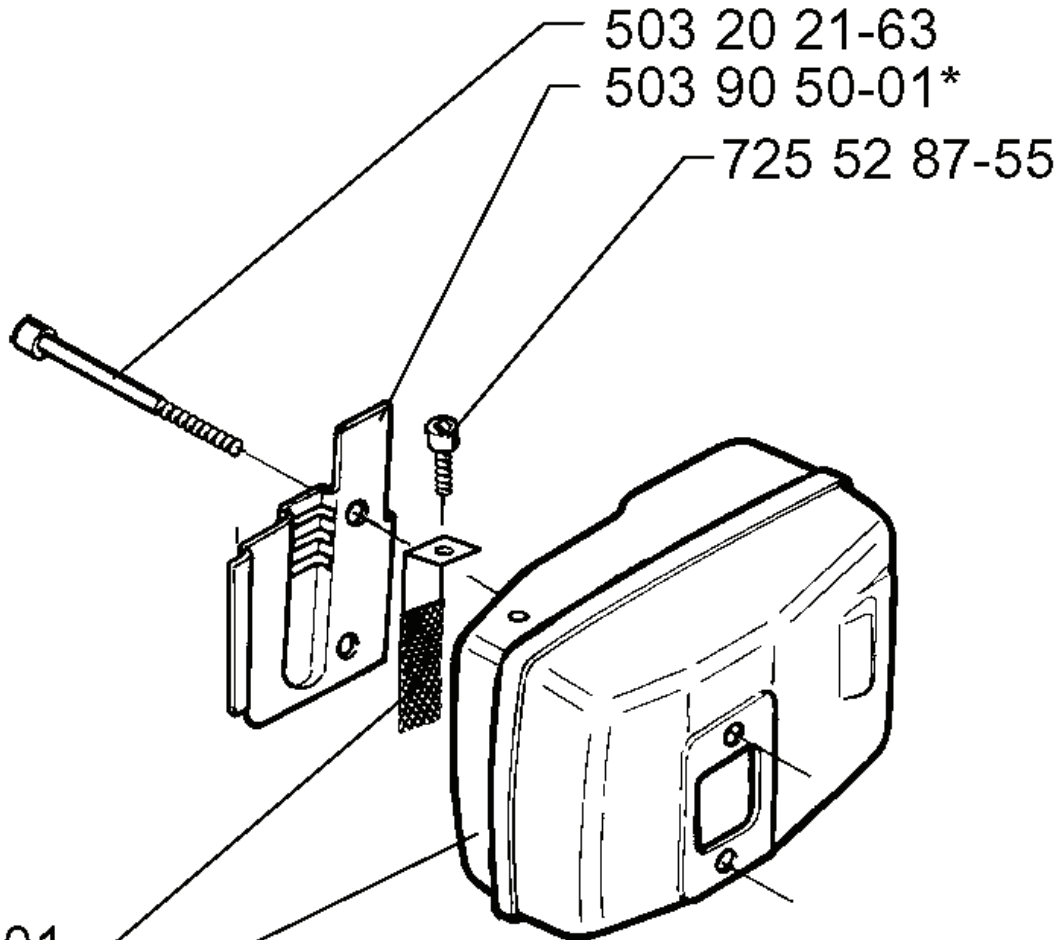

A

*compl 503 90 48-01

503 20 21-63

503 90 50-01*

725 52 87-55

*503 77 32-01

*