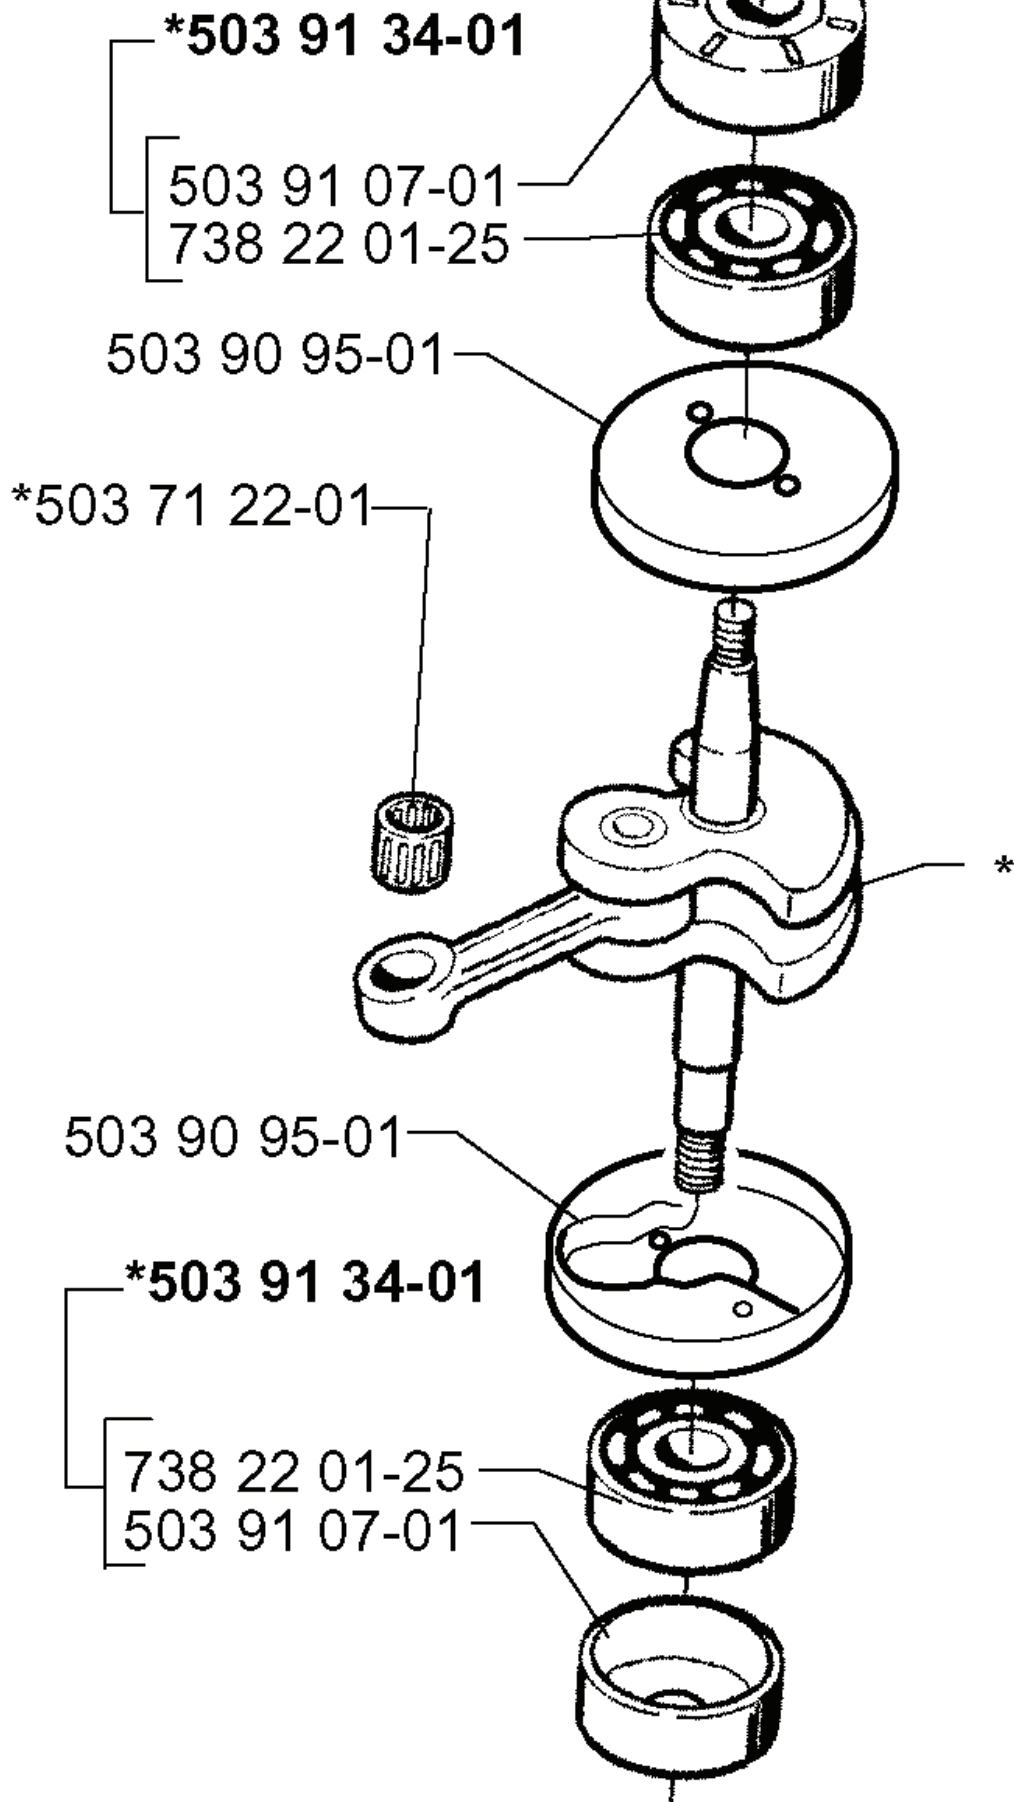

C

*compl 503 72 44-04