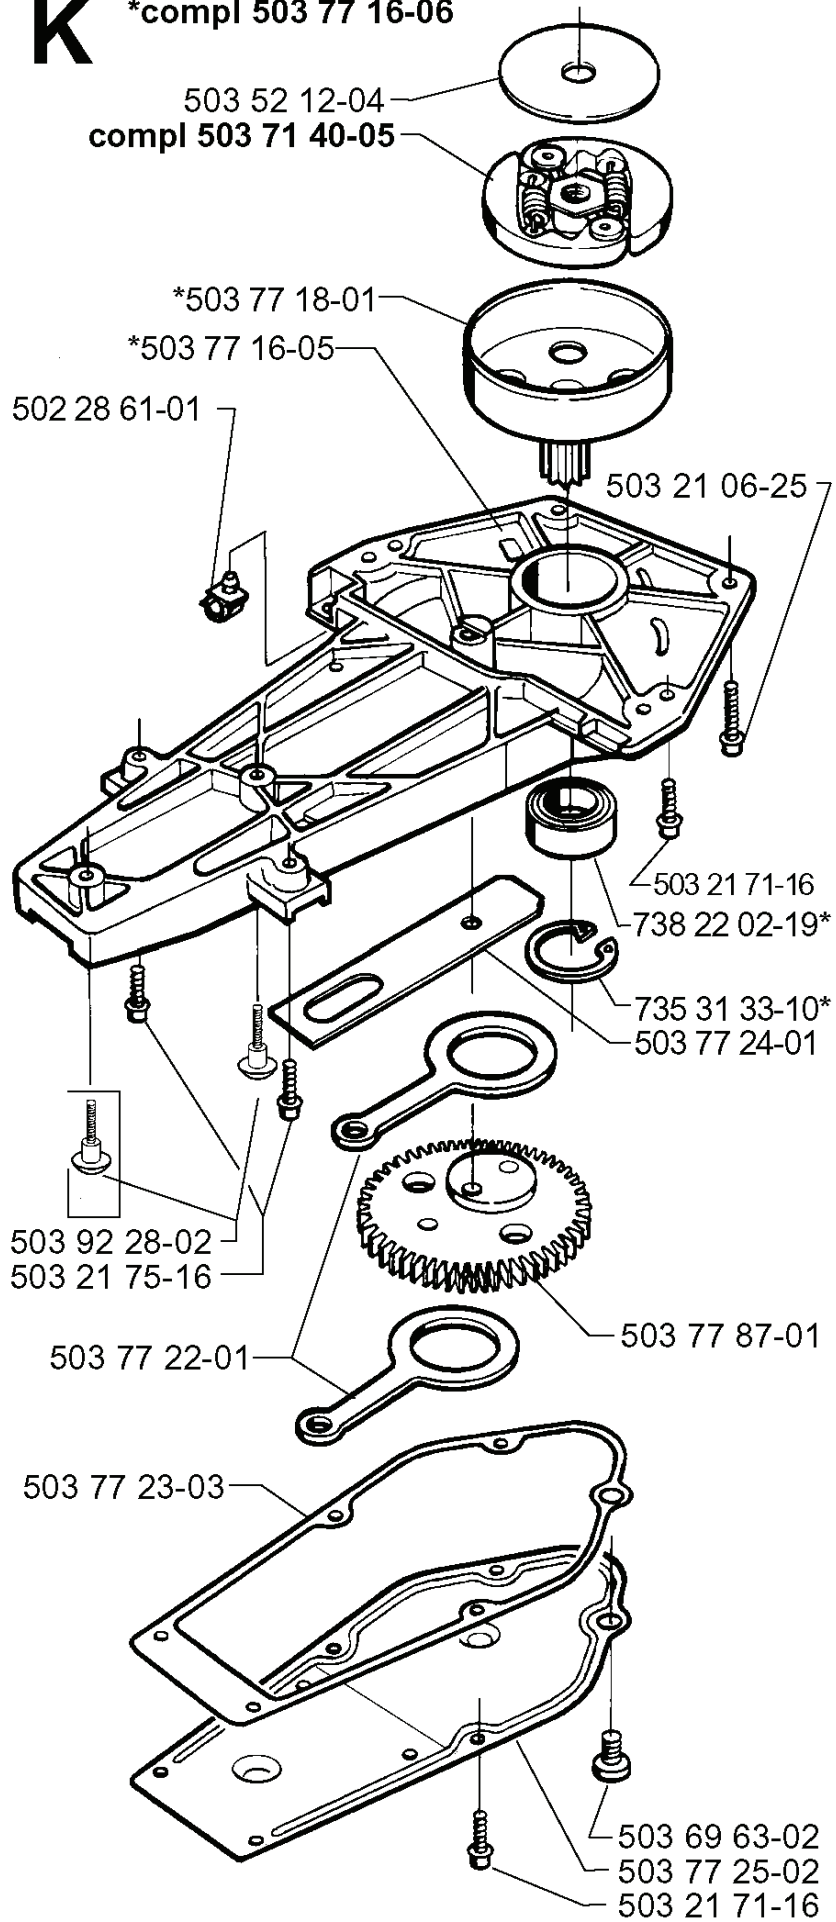

K *compl 503 77 16-06