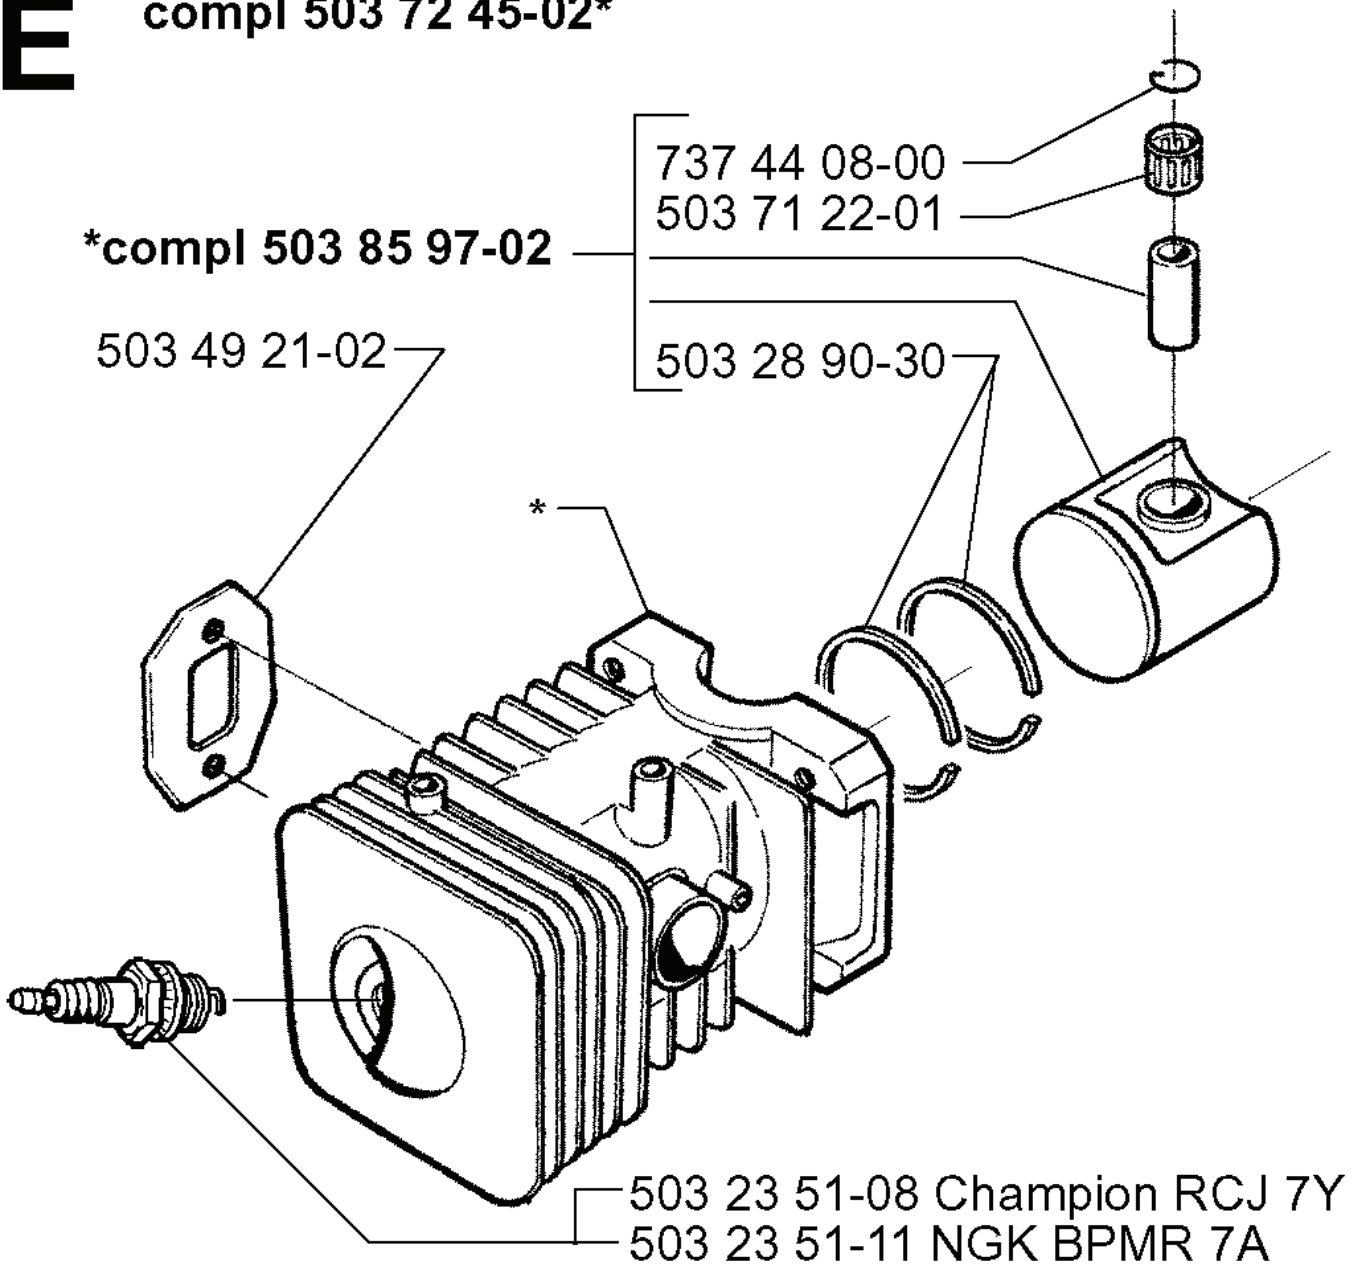

503 21 29-06\*

\*503 77 53-01

\*503 23 00-35

\*503 21 06-16

---

REF.	ART. NR	ARTIKELBESKRIVNING	ANMÄRKNING	KIT
503 77 34-01	503773401	STARTAPPARAT		1
503 77 15-06	503771506	DEKAL	H 60	1
503 77 15-07	503771507	DEKAL	H 75	1
503 77 35-01	503773501	STARTAPPARATHUS		1
530 03 71-60	530037160	STARHANDTAG		1
505 30 51-25	505305125	STARTSNÖRE		1
503 77 53-01	503775301	LINHJUL		1
503 23 00-35	503230035	BRICKA		1
503 21 06-16	503210616	SKRUV IH SCT		1
503 21 29-06	503212906	SCREW CCRPANT		1
502 20 06-01	502200601	FJÄDERKASSETT KPL		1
503 21 07-22	503210722	SKRUV IH SCT		1

**F**

503 77 14-02  
503 78 86-02

503 21 44-25

---

REF.	ART. NR	ARTIKELBESKRIVNING	ANMÄRKNING	KIT
503 21 44- 25	503214425	SKRUV IHSCFTO		1
503 78 86- 02	503788602	CYLINDERKÅPA		1
503 77 14- 02	503771402	VÄRMESKYDD		1

# E compl 503 72 45-02\*

---

REF.	ART. NR	ARTIKELBESKRIVNING	ANMÄRKNING	KIT
503 72 45-02	503724502	KOLV		1
503 85 97-02	503859702	KOLV KPL		1
503 49 21-02	503492102	PACKNING		1
503 23 51-11	503235111	TÄNDSTIFT	NGK BPMR 7A	1
503 23 51-08	503235108	TÄNDSTIFT	CHAMPION RCJ 7Y	1
503 28 90-30	503289030	KOLVRING		1
503 71 22-01	503712201	LAGER		1
737 44 08-00	737440800	SPÅRRING		1