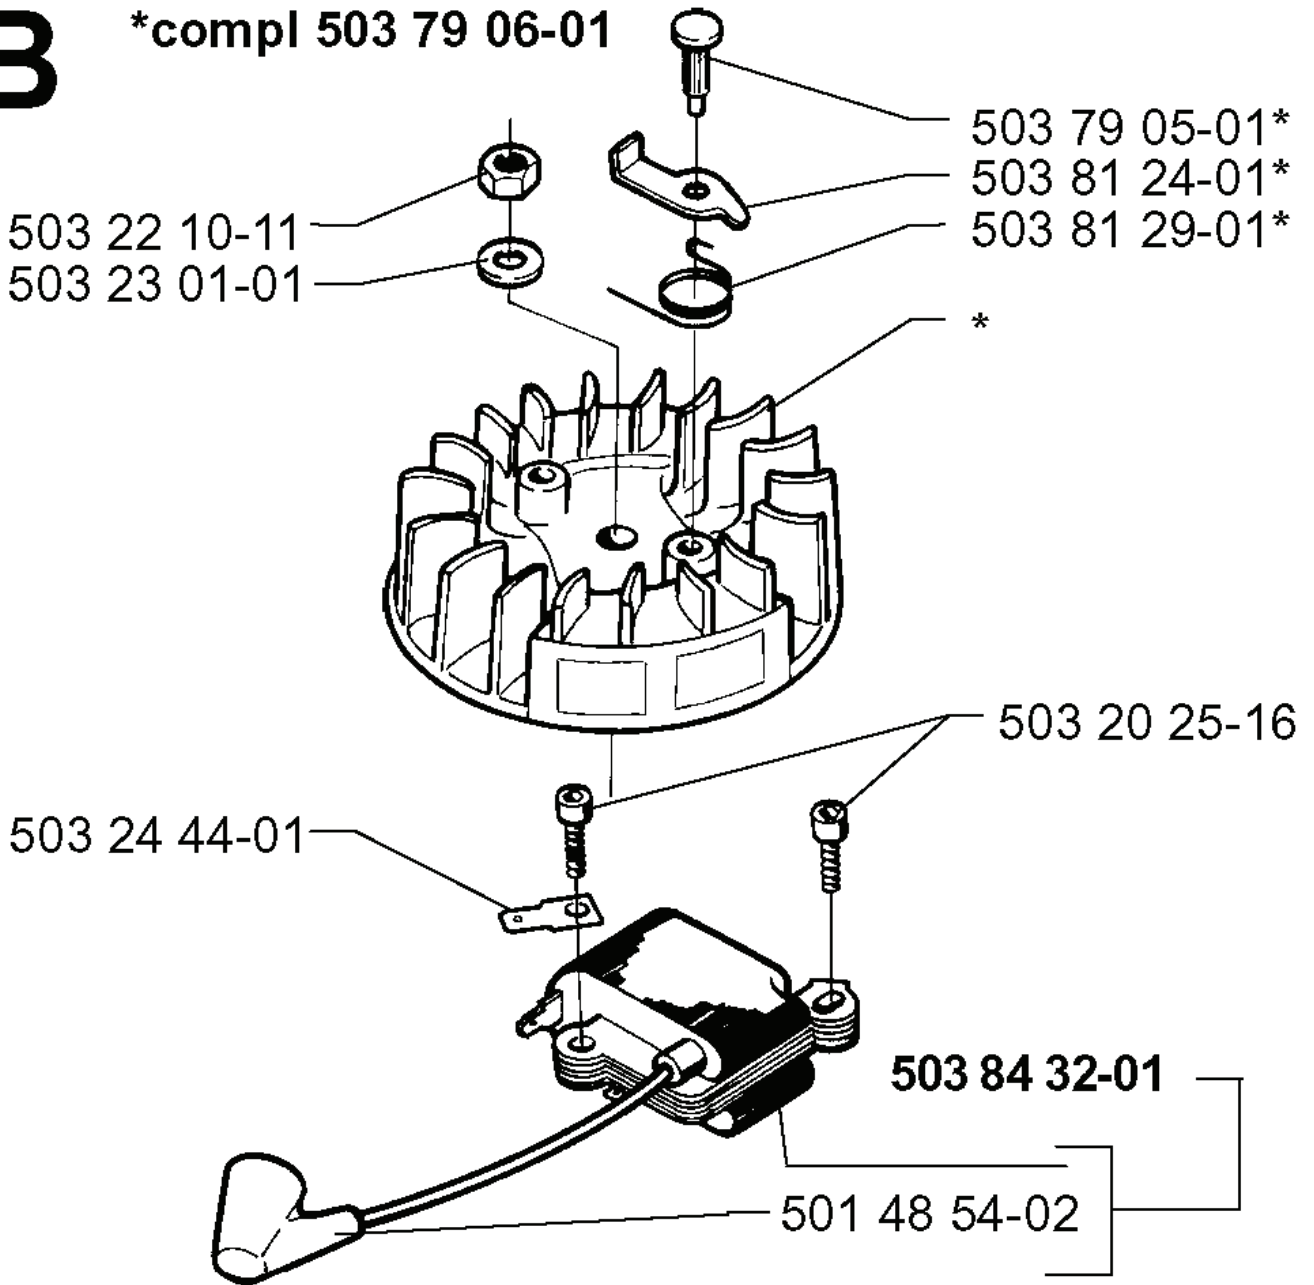

B

*compl 503 79 06-01