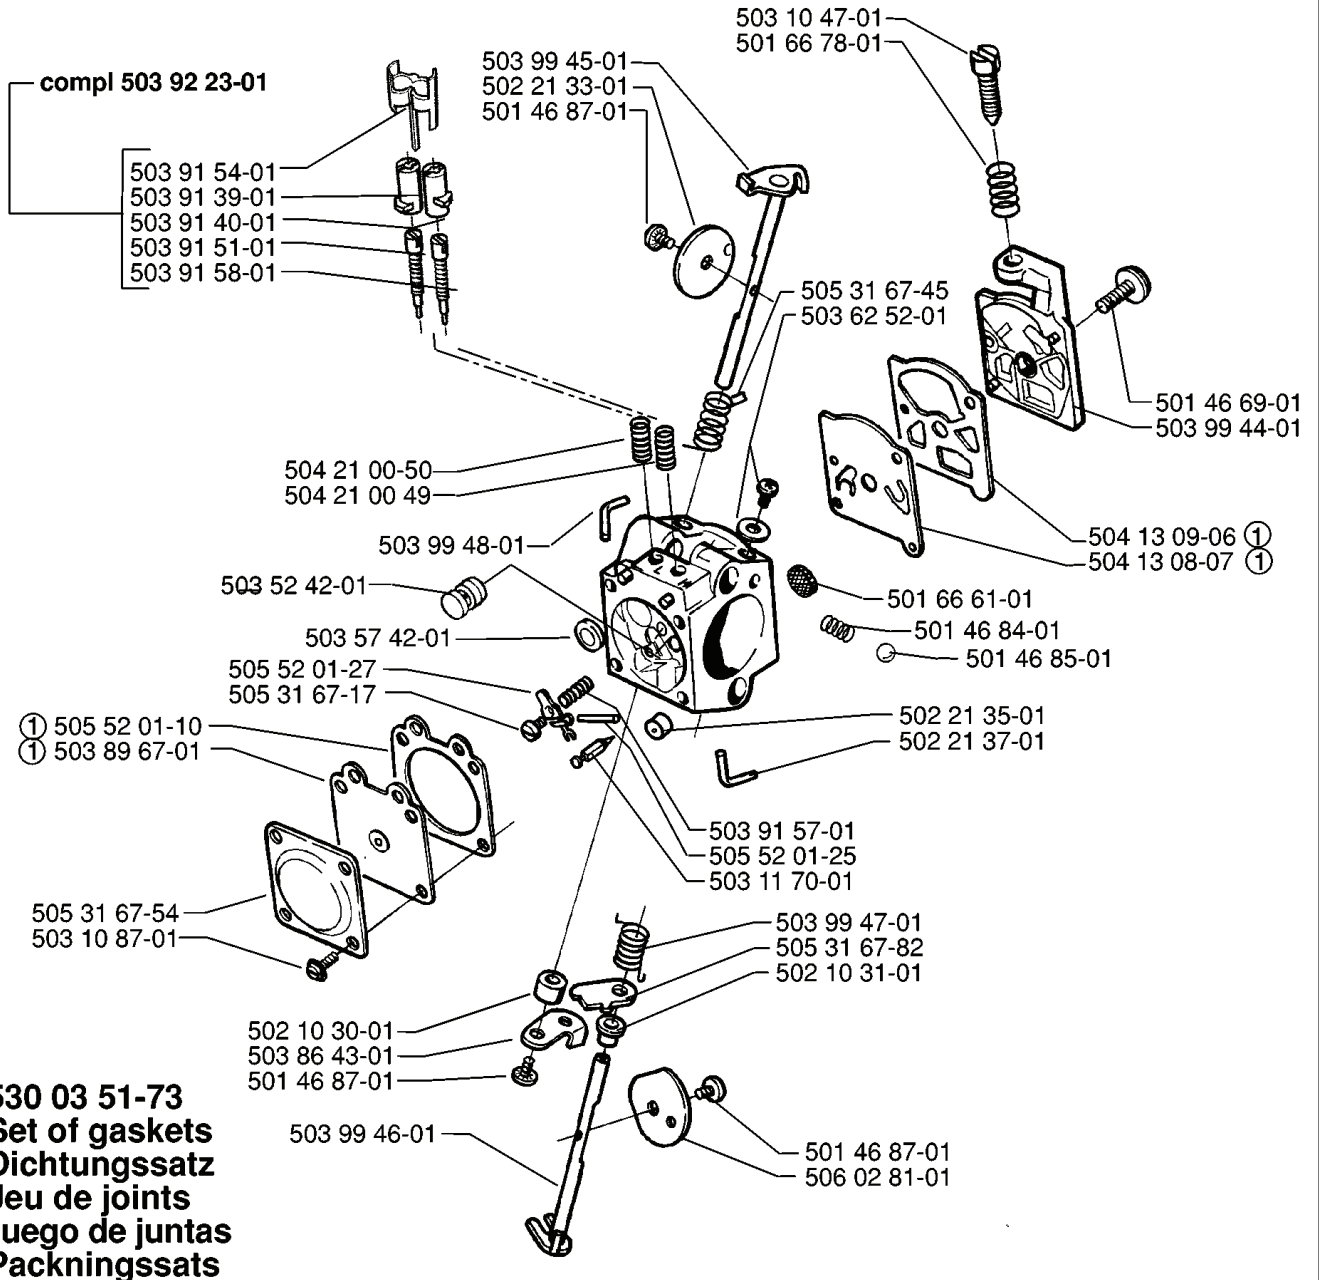

**M**

compl 503 28 15-16

**Walbro WT 500**

REF.	ART. NR	ARTIKELBESKRIVNING	ANMÄRKNING	KIT
503 28 15-16	503281516	FÖRGASARE		1
503 92 23-01	503922301	LIMITER CAP		1
503 91 54-01	503915401	HÅLLARE		1
503 91 39-01	503913901	LIMITER CAP		1
503 91 40-01	503914001	LIMITER CAP		1
503 91 51-01	503915101	NÅL		1
503 91 58-01	503915801	NÅL		1
504 21 00-50	504210050	FJÄDER		1
504 21 00-49	504210049	FJÄDER		1
503 99 48-01	503994801	FITTING		1
503 52 42-01	503524201	NOZZLE ASSY		1
503 57 42-01	503574201	PLUGG		1
505 52 01-27	505520127	HÄVARM		1
505 31 67-17	505316717	SCREW		1
505 52 01-10	505520110	PACKNING	530 03 51-73 SET OF GASKETS	1
503 89 67-01	503896701	MEMBRAN	530 03 51-73 SET OF GASKETS	1
505 31 67-54	505316754	LOCK STYRMEMBRAN		1
503 10 87-01	503108701	SCREW		1
503 99 46-01	503994601	AXEL KPL		1
503 86 43-01	503864301	HÄVARM		1
502 10 30-01	502103001	DISTANS		1
506 02 81-01	506028101	VENTIL		1
502 10 31-01	502103101	BUSHING		1
505 31 67-82	505316782	HÄVARM		1
503 99 47-01	503994701	FJÄDER		1
503 11 70-01	503117001	NÅLVENTIL		1
505 52 01-25	505520125	TAPP		1
503 91 57-01	503915701	FJÄDER		1
501 46 87-01	501468701	SCREW		1
502 21 33-01	502213301	VALVE THROTTLE		1
503 99 45-01	503994501	AXEL KPL		1
503 10 47-01	503104701	SCREW		1
501 66 78-01	501667801	FJÄDER		1
505 31 67-45	505316745	FJÄDER		1
503 62 52-01	503625201	SCREW ASSY		1
502 21 37-01	502213701	FITTING		1
502 21 35-01	502213501	SEAT INLET VALVE		1
501 46 85-01	501468501	KULA		1
501 46 84-01	501468401	FJÄDER		1
501 66 61-01	501666101	NÅT		1
504 13 08-07	504130807	DIAPHRAGM PUMP	530 03 51-73 SET OF GASKETS	1