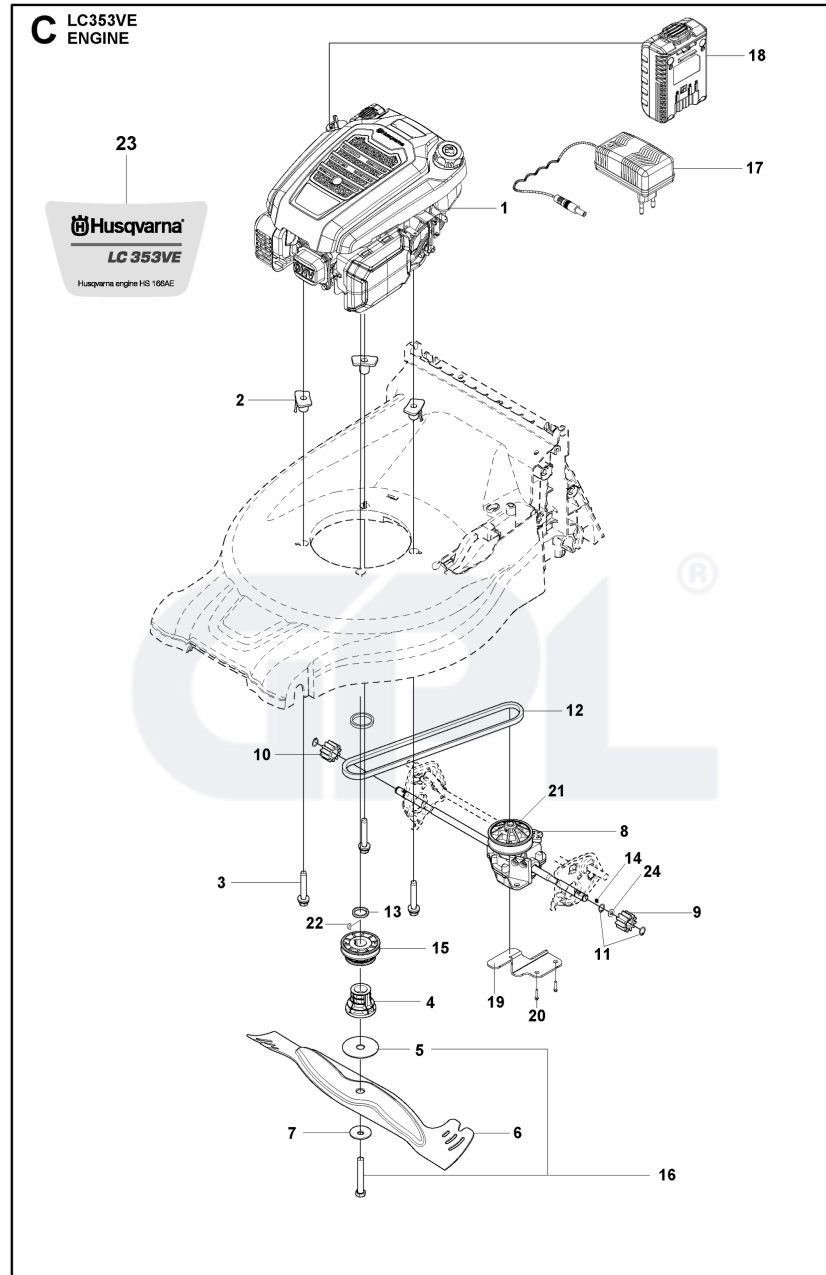

Referens	Art.nr	Artikelnamn	Mängd	Kommentar
1	531451001	MOTOR	1	
2	578295101	HYLSA	3	
3	578294801	SKRUV EHHFT	3	
4	582286901	KNIVFÄSTE	1	
5	503259401	BRICKA	1	
6	579797210	KNIV	1	
7	503332501	FJÄDER	1	
8	589693501	TRANSMISSION KIT	1	Delivered with 4pcs circlips
9	501869702	DREV	1	
10	501869701	DREV	1	
11	735311401	SPÅRRING	2