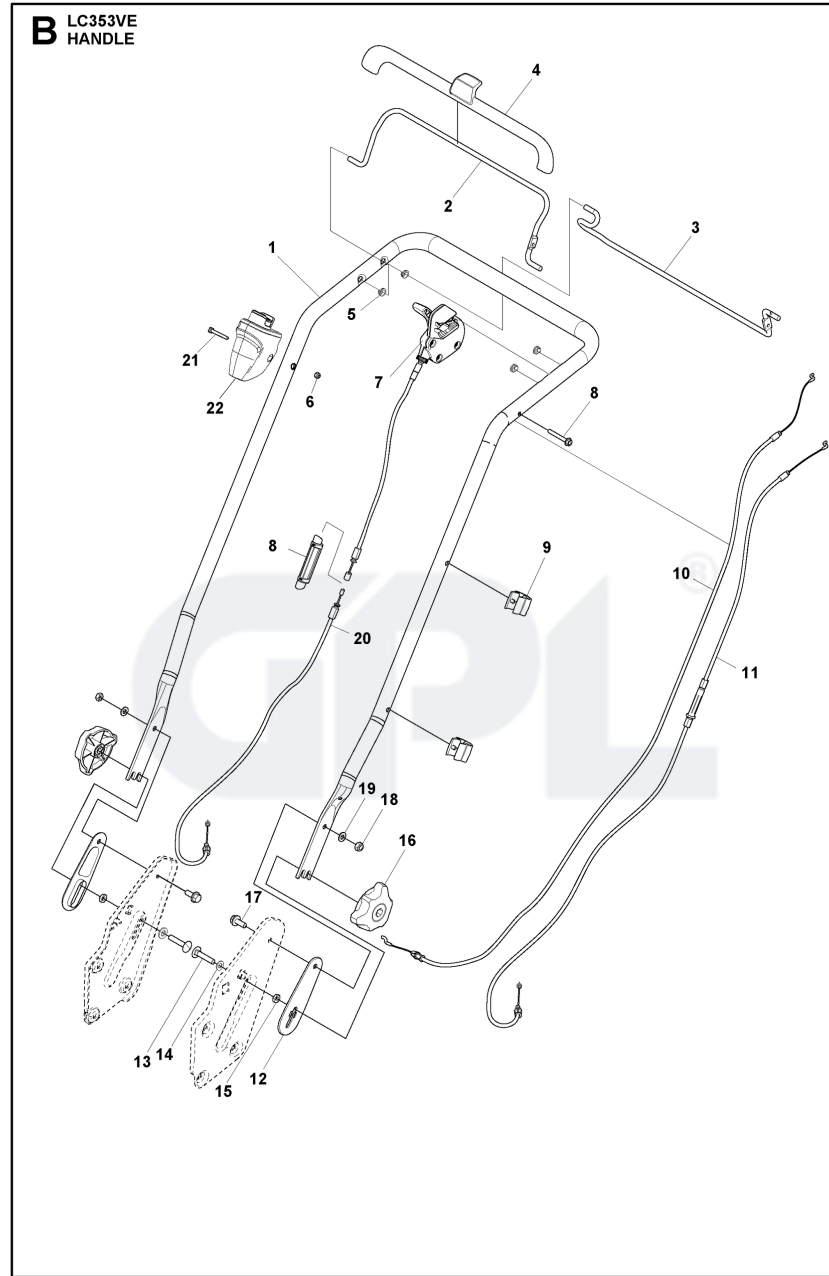

24	587990901	MUTTER	4
25	588749601	HJUL KPL	1
26	588749701	HJUL KPL	1
27	584159301	NAVKAPSEL	2
28	587632701	NAVKAPSEL	2
29	584159401	MUTTERSKYDD	4
30	501715501	REMKÅPA	1
31	588202701	HASPLÅT	1
32	582680601	MULCH KIT	1
34	588903910	MOWER BLADE	1
35	582333101	DISTANS	1
36	582022801	FÖRSTÄRKNINGSPLATTA	1

37

584805301

DEKAL

1

Referens	Art.nr	Artikelnamn	Mängd	Kommentar
1	579798904	HANDTAG	1	
2	587101702	BYGEL	1	
3	587101802	BYGEL	1	
4	587102505	GREPP	1	
5	503320902	BUSHING	4	
6	732251601	HEXAGON LÅSMUTTER	1	
7	582512002	REGLAGE	1	
8	582904001	KOPPLING	1	
9	579134601	KABELHÅLLARE	2	
10	588204807	KABEL	1	
11	582105201	VAJER	1	

12	587780401	BRICKA	2
13	588157302	BULT	2
14	588157401	BRICKA	2
15	731431801	HEXAGON TUNN MUTTER	2
16	587237201	KNOPP	2
17	506570104	SKRUV EHHFM	2
18	732211801	LOCK NUT	2
19	734182051	BRICKA	2
20	582873801	VAJER	1
21	725237871	SKRUV EHHM	2
22	531277801	KABLAGE KPL	1

12	589324605	REM	1
13	582356903	HYLSA	2
14	582041101	TAPP	1
15	582178901	PULLEY ASSY	1
16	504456403	SCREW EHHI	1
17	531272201	BATTERILADDARE	1
18	531272101	BATTERI	1
19	593973201	FÄSTE	1
20	502435301	SKRUV ITXPANT	1
21	597730801	VARIATOR	1
22	504460501	WOODRUF KEY	1
23	531240809	DEKAL	1