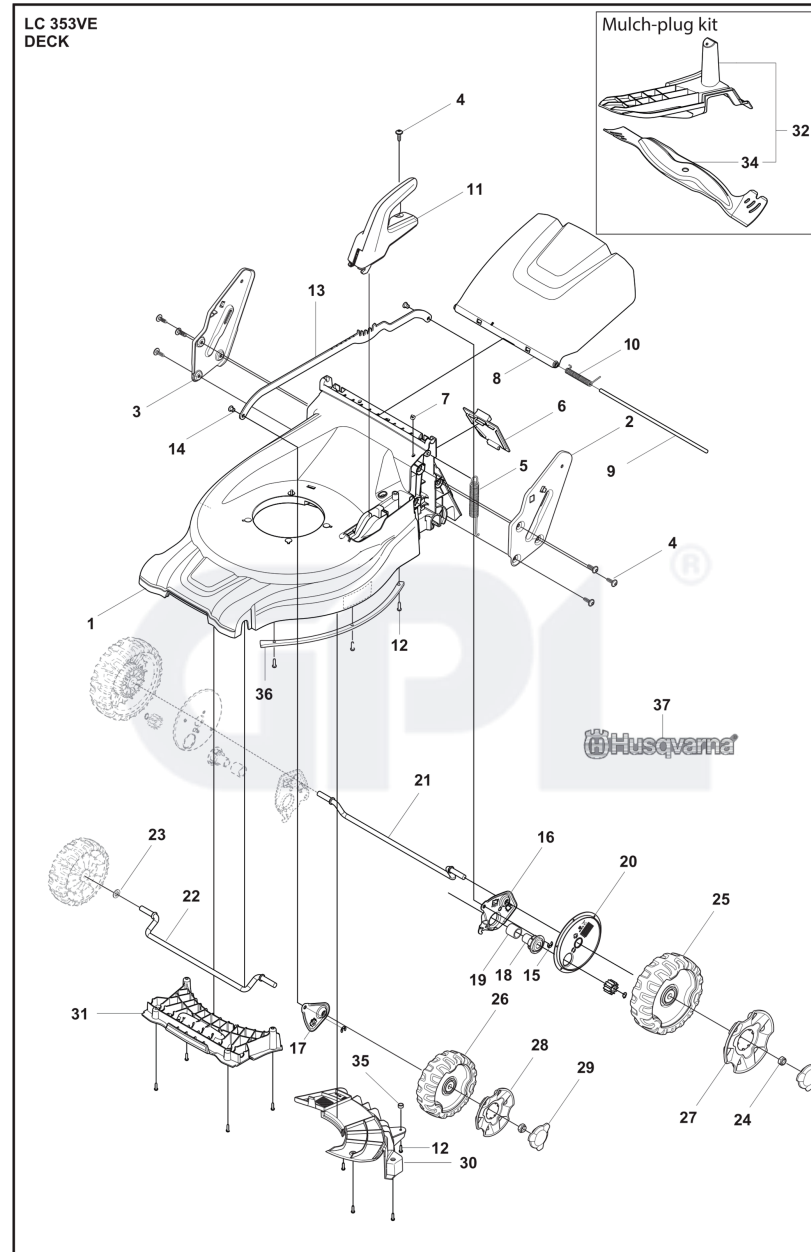

2025-08-25

HUSQVARNA LC 353VE

Referens	Art.nr	Artikelnamn	Mängd	Kommentar
1	501704801	CHASSI	1	
2	587212102	STÖDBYGEL	1	
3	587212302	STÖDBYGEL	1	
4	578175802	SKRUV ITXPANT	7	
5	587674401	FJÄDER	1	
6	587095402	KÅPA	1	
7	579317401	SPÄNNBAND	1	
8	501716101	LUCKA	1	
9	586984601	AXEL	1	
10	587101501	FJÄDER	1	
11	589692901	HANDTAG	1	

12	502435301	SKRUV ITXPANT	3
13	587160801	STÅNG	1
14	587687001	AXEL	2
15	735311220	SPÅRRYTARE	2
16	587072501	LÄNKARM	2
17	587072401	LÄNKARM	1
18	501861001	BUSHING	2
19	579682802	RÖR	2
20	587204002	DAMMSKYDD	2
21	587072601	HJULAXEL	1
22	587072602	HJULAXEL	1
23	577092801	BRICKA	1

37

584805301

DEKAL

1

Referens	Art.nr	Artikelnamn	Mängd	Kommentar
1	579798904	HANDTAG	1	
2	587101702	BYGEL	1	
3	587101802	BYGEL	1	
4	587102505	GREPP	1	
5	503320902	BUSHING	4	
6	732251601	HEXAGON LÅSMUTTER	1	
7	582512002	REGLAGE	1	
8	582904001	KOPPLING	1	
9	579134601	KABELHÅLLARE	2	
10	588204807	KABEL	1	
11	582105201	VAJER	1	