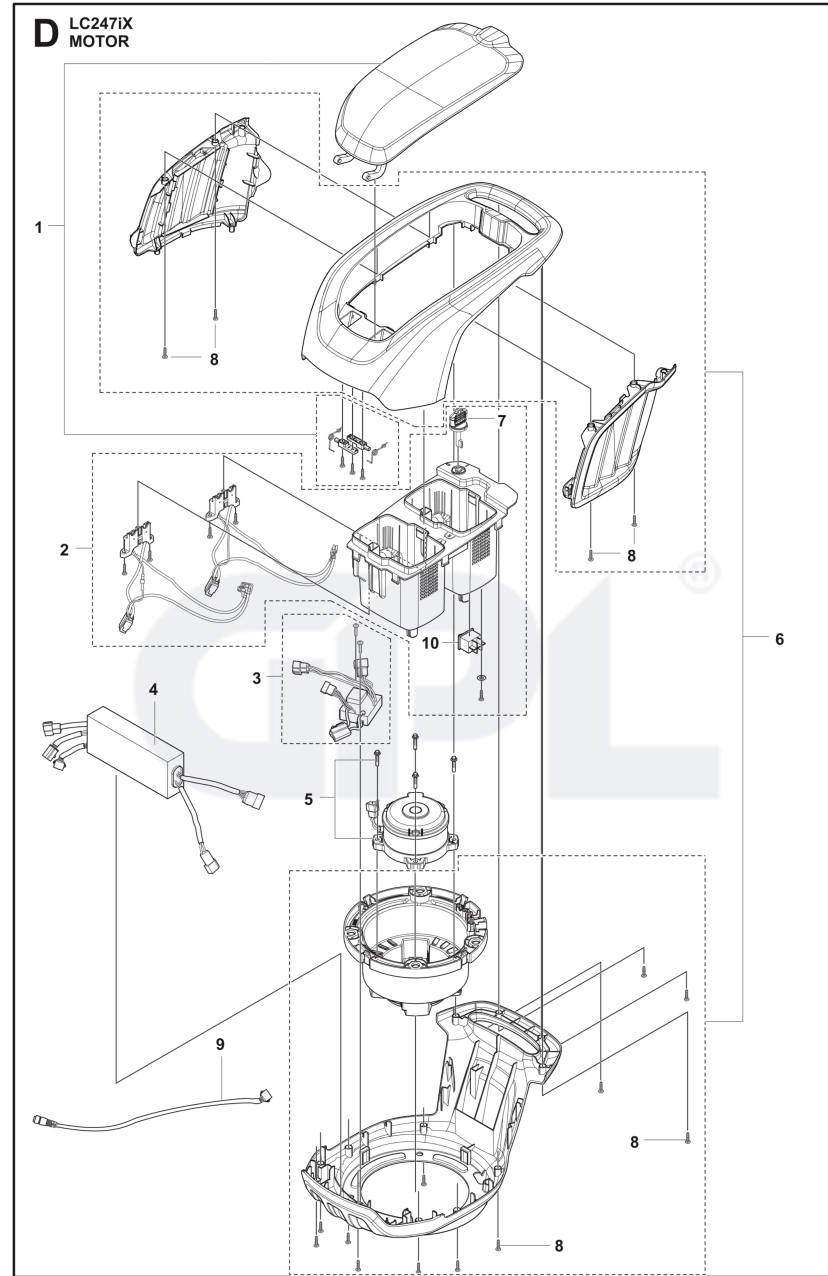

Referens	Art.nr	Artikelnamn	Mängd	Kommentar
1	593124301	LID ASSY	1	Powerhead lid and hinge
2	593124501	BATTERILÅDA	1	Battery pocket. Local - 90000309801
2	593124504	BATTERILÅDA	1	Battery pocket. Tyco - 2900200324
3	593133601	KONTAKTBLECK	1	Battery control plate
4	593132601	MANÖVERDON	1	Motor control box. Local - 2108200014A.
4	593132602	MANÖVERDON	1	Motor control box. Tyco - 2106300271A.
5	592749301	MOTOR	1	Brushless motor 750W
6	593203901	MOTORKÅPA KPL	1	Power unit cover
7	501490101	TANGENT	1	battery pocket key
8	593755501	SCREW	16	Engine hood screws
9	593722801	KABEL	1	handle