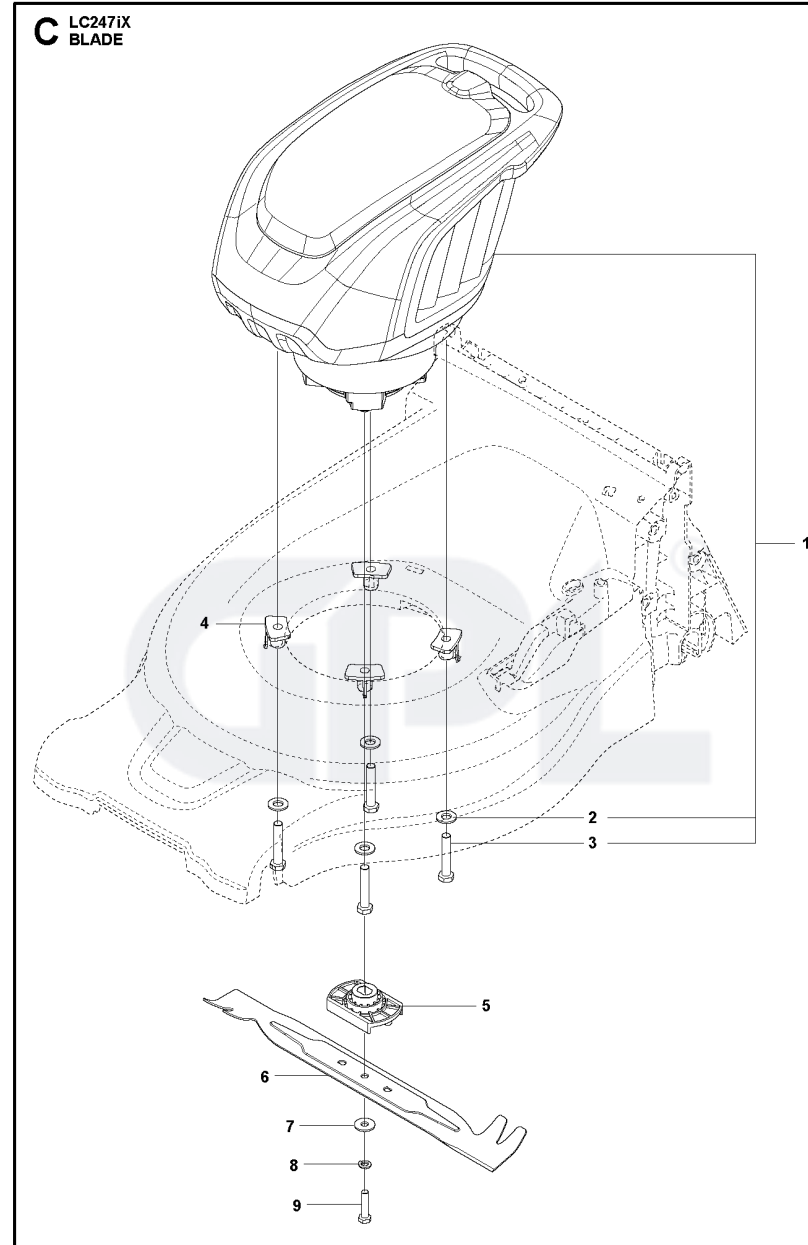

Referens	Art.nr	Artikelnamn	Mängd	Kommentar
1	590531401	DRIVENHET	1	Powerhead
2	504466801	BRICKA	4	10.5x22x2 BRB ZPB
3	725250271	SKRUV EHHM	4	M10x55 8.8 ZPB,ISO 4017
4	578295101	HYLSA	4	For engine screws, Plastic chassis
5	591084301	KNIVFÄSTE	1	Transmission system
6	590593410	KNIV	1	47cm
7	734116441	BRICKA	1	Washer
8	579684201	FJÄDERBRICKA	1	Spring washer
9	725245571	SKRUV EHHM	1	M8x30 8.8 ZPB