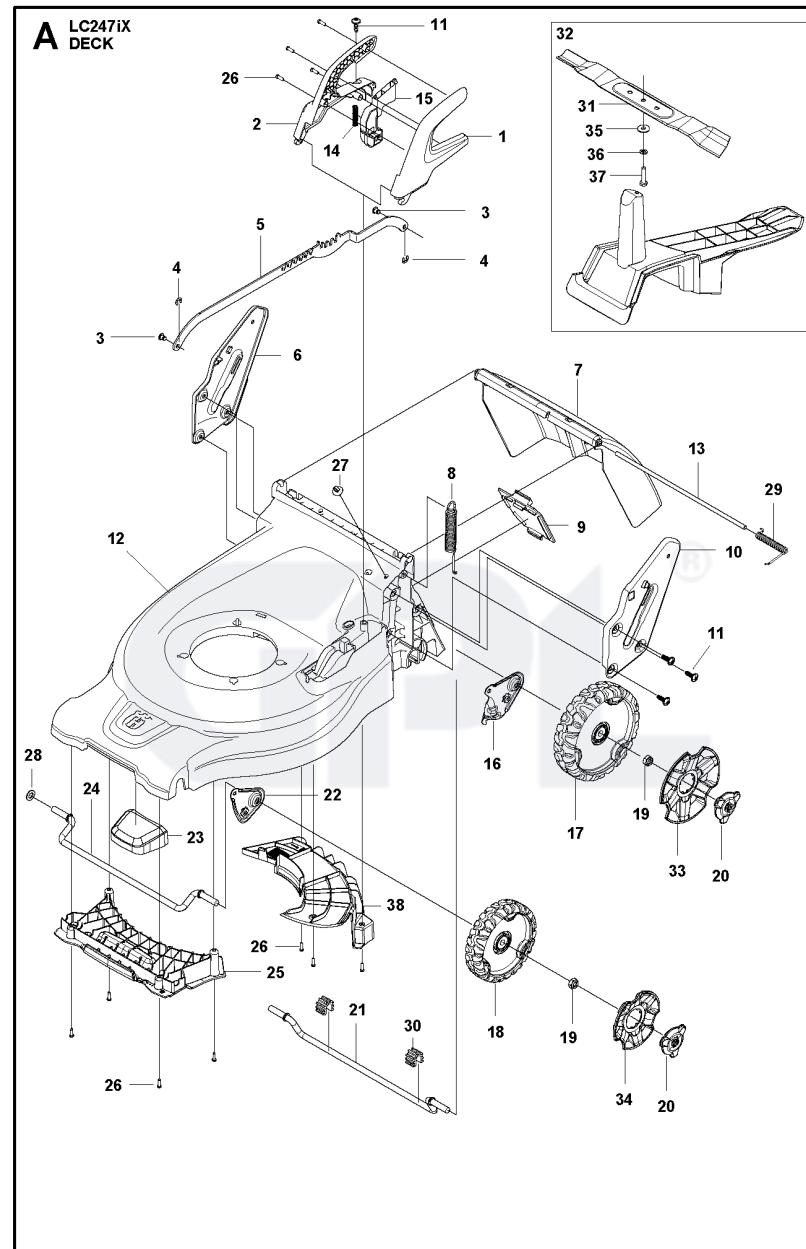

2025-08-25

Husqvarna LC 247iX

Referens	Art.nr	Artikelnamn	Mängd	Kommentar
1	587203701	KÅPHALVA	1	Husqvarna,Suspension - Left - Height adjustment
2	587203801	KÅPHALVA	1	Husqvarna,Suspension - Right - Height adjustment
3	587687001	AXEL	2	Suspension
4	735311220	SPÅRRYTTARE	2	7x0.9 St PP,SHAFTS
5	587160801	STÅNG	1	Suspension 170/210
6	587212302	STÖDBYGEL	1	right
7	590594001	LUCKA	1	HVA,rear discharge
8	587674401	FJÄDER	1	47 cm,Balance - Suspension
9	587095402	KÅPA	1	Service door
10	587212102	STÖDBYGEL	1	left
11	578175802	SKRUV ITXPANT	7	8x24, TBO,For Thermoplastics

12	587151005	CHASSI	1	Husqvarna,47 cm
13	586984601	AXEL	1	
14	589597601	FJÄDER	1	HA Button
15	587697401	KNAPP	1	ASSY - Suspension - Height adjustment
16	587674301	LÄNKARM	1	Rear idler 210
17	584611603	HJUL KPL	2	Husqvarna, With Sleeve,210, idle, medium
18	587631501	HJUL KPL	2	Husqvarna,170, Idler
19	587990901	MUTTER	4	Lock, M12x10
20	584159401	MUTTERSKYDD	4	Nut cap
21	587072601	HJULAXEL	1	Rear 47 cm,Suspension
22	587072401	LÄNKARM	2	Front idler 170
24	587072602	HJULAXEL	1	Front 47 cm,Suspension

37	725245571	SKRUV EHHM	1	M8x30 8.8 ZPB
38	590800401	REMKÅPA	1	

Referens	Art.nr	Artikelnamn	Mängd	Kommentar
2	596253601	BYGEL	1	OPC Bail
3	593198701	DRIVSKRUV	2	M4 bail screw
4	593118701	SUPPORT ASSY	1	Bail support assembly
5	593198601	FÖRLÄNGNINGSKABEL	1	Control panel assy cable
6	596253001	KONTROLLPANEL	1	Push
7	593117901	SWITCHBOX ASSY	1	Push
8	591086401	KABELHÅLLARE	2	Handle mounted clip
9	593119702	HANDTAG KPL	1	Upper
10	731231801	MUTTER (HEXAGON)	2	M8 8 ZPB,ISO 4032
11	587237201	KNOPP	2	handle
12	732211801	LOCK NUT	2	M8-8