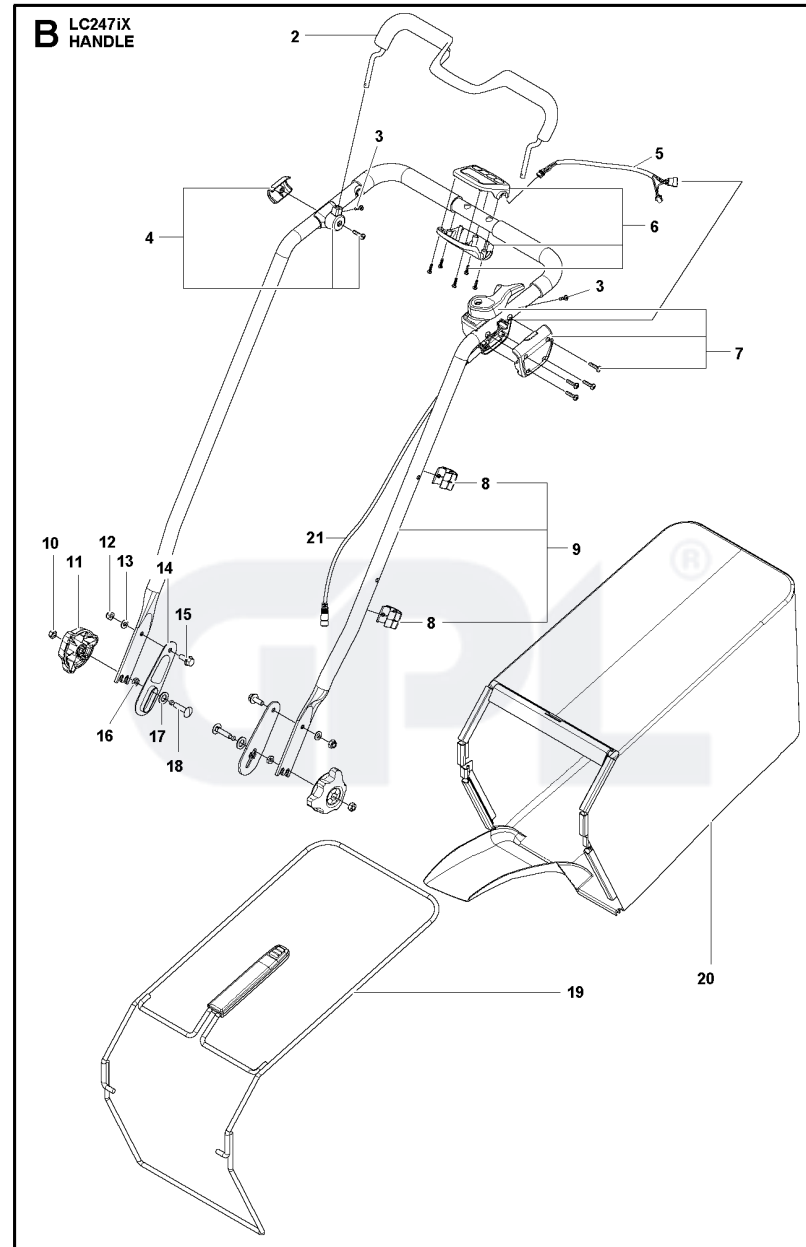

2025-08-25

Husqvarna LC 247iX

Referens	Art.nr	Artikelnamn	Mängd	Kommentar
1	587203701	KÅPHALVA	1	Husqvarna,Suspension - Left - Height adjustment
2	587203801	KÅPHALVA	1	Husqvarna,Suspension - Right - Height adjustment
3	587687001	AXEL	2	Suspension
4	735311220	SPÅRRYTTARE	2	7x0.9 St PP,SHAFTS
5	587160801	STÅNG	1	Suspension 170/210
6	587212302	STÖDBYGEL	1	right
7	590594001	LUCKA	1	HVA,rear discharge
8	587674401	FJÄDER	1	47 cm,Balance - Suspension
9	587095402	KÅPA	1	Service door
10	587212102	STÖDBYGEL	1	left
11	578175802	SKRUV ITXPANT	7	8x24, TBO,For Thermoplastics

12	587151005	CHASSI	1	Husqvarna,47 cm
13	586984601	AXEL	1	
14	589597601	FJÄDER	1	HA Button
15	587697401	KNAPP	1	ASSY - Suspension - Height adjustment
16	587674301	LÄNKARM	1	Rear idler 210
17	584611603	HJUL KPL	2	Husqvarna, With Sleeve,210, idle, medium
18	587631501	HJUL KPL	2	Husqvarna,170, Idler
19	587990901	MUTTER	4	Lock, M12x10
20	584159401	MUTTERSKYDD	4	Nut cap
21	587072601	HJULAXEL	1	Rear 47 cm,Suspension
22	587072401	LÄNKARM	2	Front idler 170
24	587072602	HJULAXEL	1	Front 47 cm,Suspension

37	725245571	SKRUV EHHM	1	M8x30 8.8 ZPB
38	590800401	REMKÅPA	1	

Referens	Art.nr	Artikelnamn	Mängd	Kommentar
2	596253601	BYGEL	1	OPC Bail
3	593198701	DRIVSKRUV	2	M4 bail screw
4	593118701	SUPPORT ASSY	1	Bail support assembly
5	593198601	FÖRLÄNGNINGSKABEL	1	Control panel assy cable
6	596253001	KONTROLLPANEL	1	Push
7	593117901	SWITCHBOX ASSY	1	Push
8	591086401	KABELHÅLLARE	2	Handle mounted clip
9	593119702	HANDTAG KPL	1	Upper
10	731231801	MUTTER (HEXAGON)	2	M8 8 ZPB,ISO 4032
11	587237201	KNOPP	2	handle
12	732211801	LOCK NUT	2	M8-8