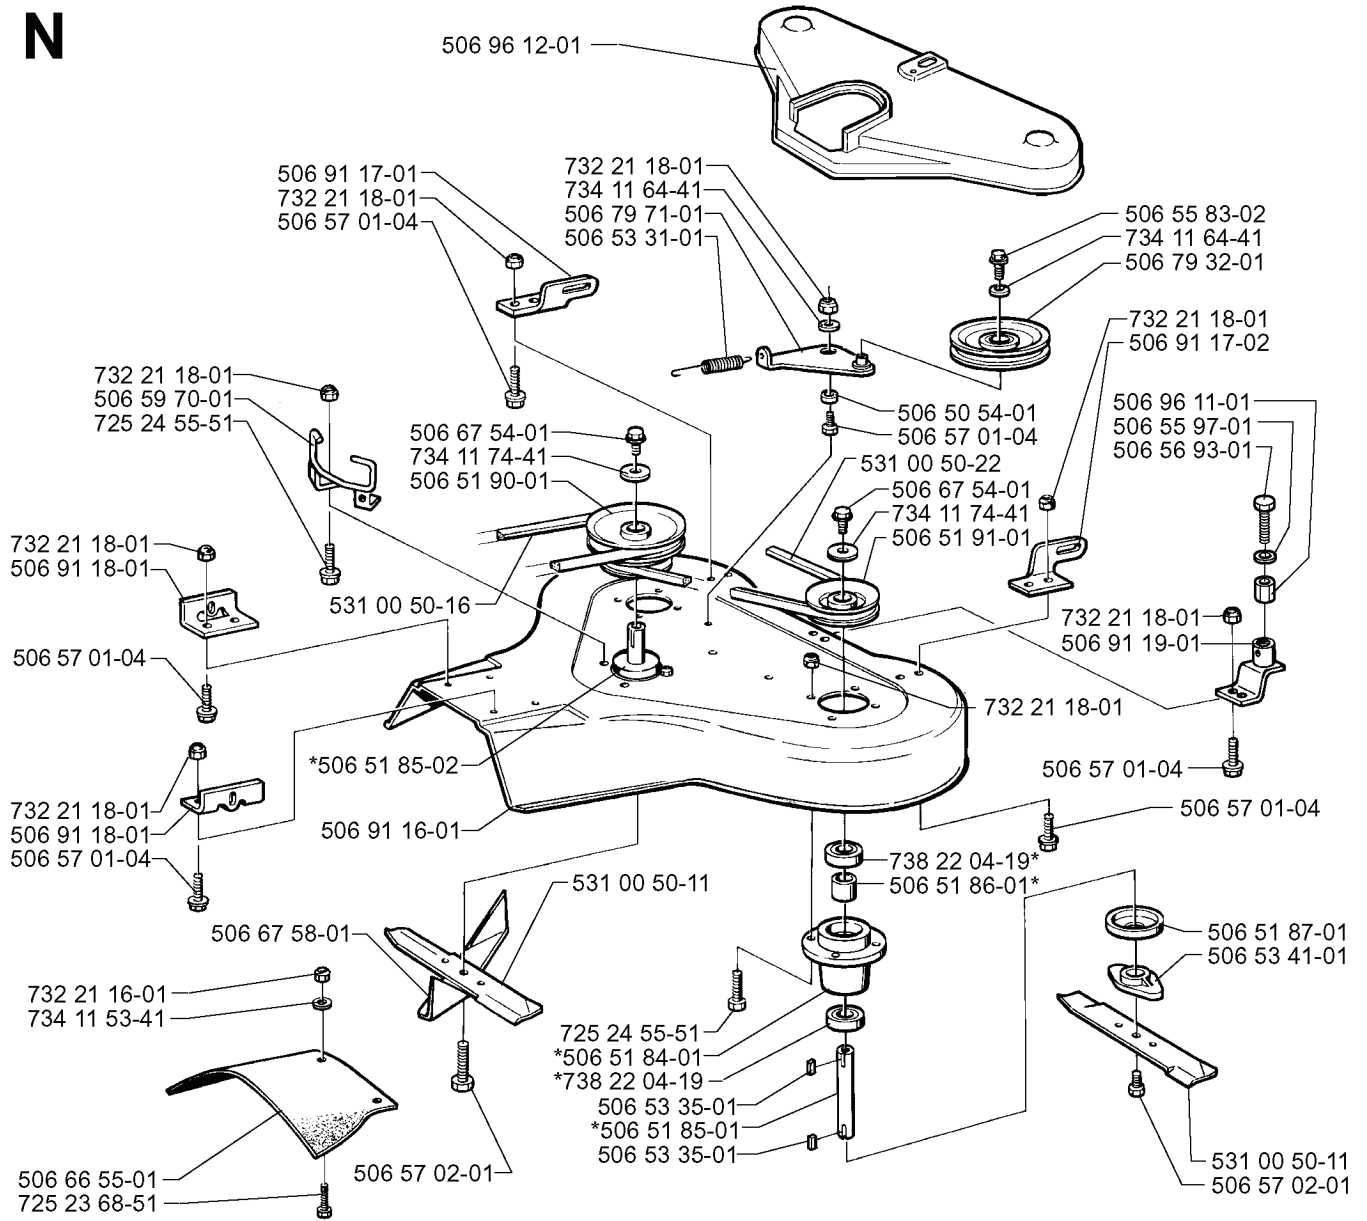

N

*compl 506 53 34-01 Yttre. Outer. Exterieur. Äusser. Ulko.
*compl 506 53 34-02 Mitten. Centre. Centre. Zentrum. Keski.