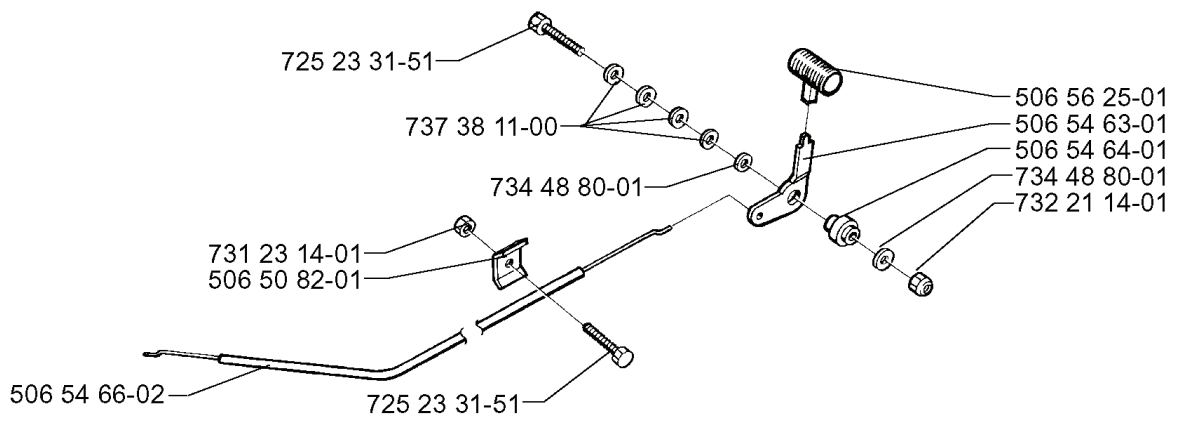

RESERVDELSKATALOG
: HUSQVARNA

Reservdelslista

RESERVDELSLISTA

K

J

REF.	ART. NR	ARTIKELBESKRIVNING	ANMÄRKNING	KIT
737 38 11-00	737381100	FJÄDERBRICKA		1
731 23 14-01	731231401	MUTTER (HEXAGON)		1
506 50 82-01	506508201	KLÄMMA		1
506 54 66-02	506546602	GASVAJER KPL		1
725 23 31-51	725233151	SCREW		1
732 21 14-01	732211401	LOCK NUT		1
734 48 80-01	734488001	BRICKA		1
506 54 64-01	506546401	BUSHING		1
506 54 63-01	506546301	LEVER THROTTLE CONTR		1
506 56 25-01	506562501	HANDTAG		1

L

REF.	ART. NR	ARTIKELBESKRIVNING	ANMÄRKNING	KIT
506 76 88-01	506768801	BUSHING		1
506 50 48-05	506504805	BRICKA		1
506 90 80-01	506908001	HÄVARM		1
506 51 08-01	506510801	NIPPEL		1
734 11 64-01	734116401	BRICKA		1
506 90 82-01	506908201	HEIGHT ROD		1
721 68 02-51	721680251	SPRING COTTER		1
721 61 87-01	721618701	SPLIT PIN		1
725 24 57-51	725245751	SCREW		1
506 90 76-01	506907601	LYFTSPAK KPL		1
732 21 18-01	732211801	LOCK NUT		1
506 83 23-01	506832301	FJÄDER		1
731 23 16-01	731231601	MUTTER (HEXAGON)		1
735 31 15-20	735311520	SPÄRRYTARE		1
506 90 83-01	506908301	LÄNK KPL		1
725 24 53-51	725245351	SKRUV EHHM		1
506 83 57-01	506835701	FÄSTE		1
731 23 18-01	731231801	MUTTER (HEXAGON)		1
725 23 74-71	725237471	SKRUV EHHM		1
506 83 56-01	506835601	HÖJDSEGMENT		1
506 83 18-01	506831801	LÅS		1
506 83 17-01	506831701	END FITTING		1
506 90 69-01	506906901	TRYCKSTÅNG		1
506 90 70-01	506907001	KNOPP		1
506 90 71-01	506907101	HANDTAG		1
721 42 12-26	721421226	SPÄNNSTIFT		1