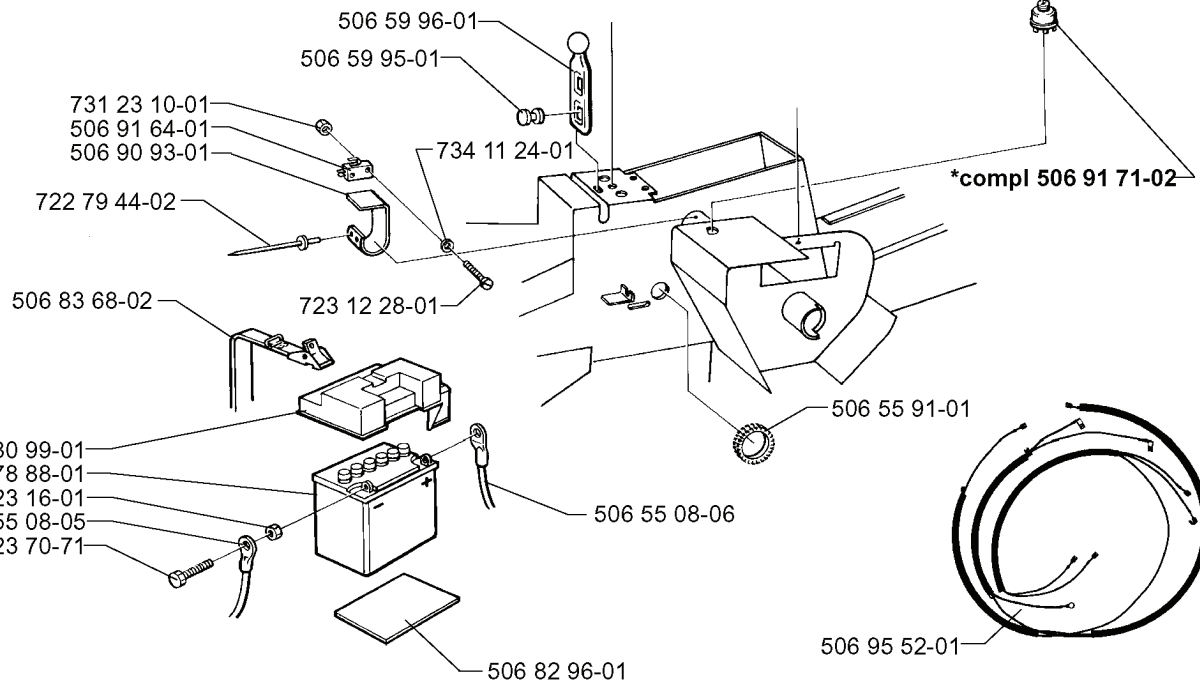

L

REF.	ART. NR	ARTIKELBESKRIVNING	ANMÄRKNING	KIT
506 76 88-01	506768801	BUSHING		1
506 50 48-05	506504805	BRICKA		1
506 90 80-01	506908001	HÄVARM		1
506 51 08-01	506510801	NIPPEL		1
734 11 64-01	734116401	BRICKA		1
506 90 82-01	506908201	HEIGHT ROD		1
721 68 02-51	721680251	SPRING COTTER		1
721 61 87-01	721618701	SPLIT PIN		1
725 24 57-51	725245751	SCREW		1
506 90 76-01	506907601	LYFTSPAK KPL		1
732 21 18-01	732211801	LOCK NUT		1
506 83 23-01	506832301	FJÄDER		1
731 23 16-01	731231601	MUTTER (HEXAGON)		1
735 31 15-20	735311520	SPÄRRYTARE		1
506 90 83-01	506908301	LÄNK KPL		1
725 24 53-51	725245351	SKRUV EHHM		1
506 83 57-01	506835701	FÄSTE		1
731 23 18-01	731231801	MUTTER (HEXAGON)		1
725 23 74-71	725237471	SKRUV EHHM		1
506 83 56-01	506835601	HÖJDSEGMENT		1
506 83 18-01	506831801	LÅS		1
506 83 17-01	506831701	END FITTING		1
506 90 69-01	506906901	TRYCKSTÅNG		1
506 90 70-01	506907001	KNOPP		1
506 90 71-01	506907101	HANDTAG		1
721 42 12-26	721421226	SPÄNNSTIFT		1