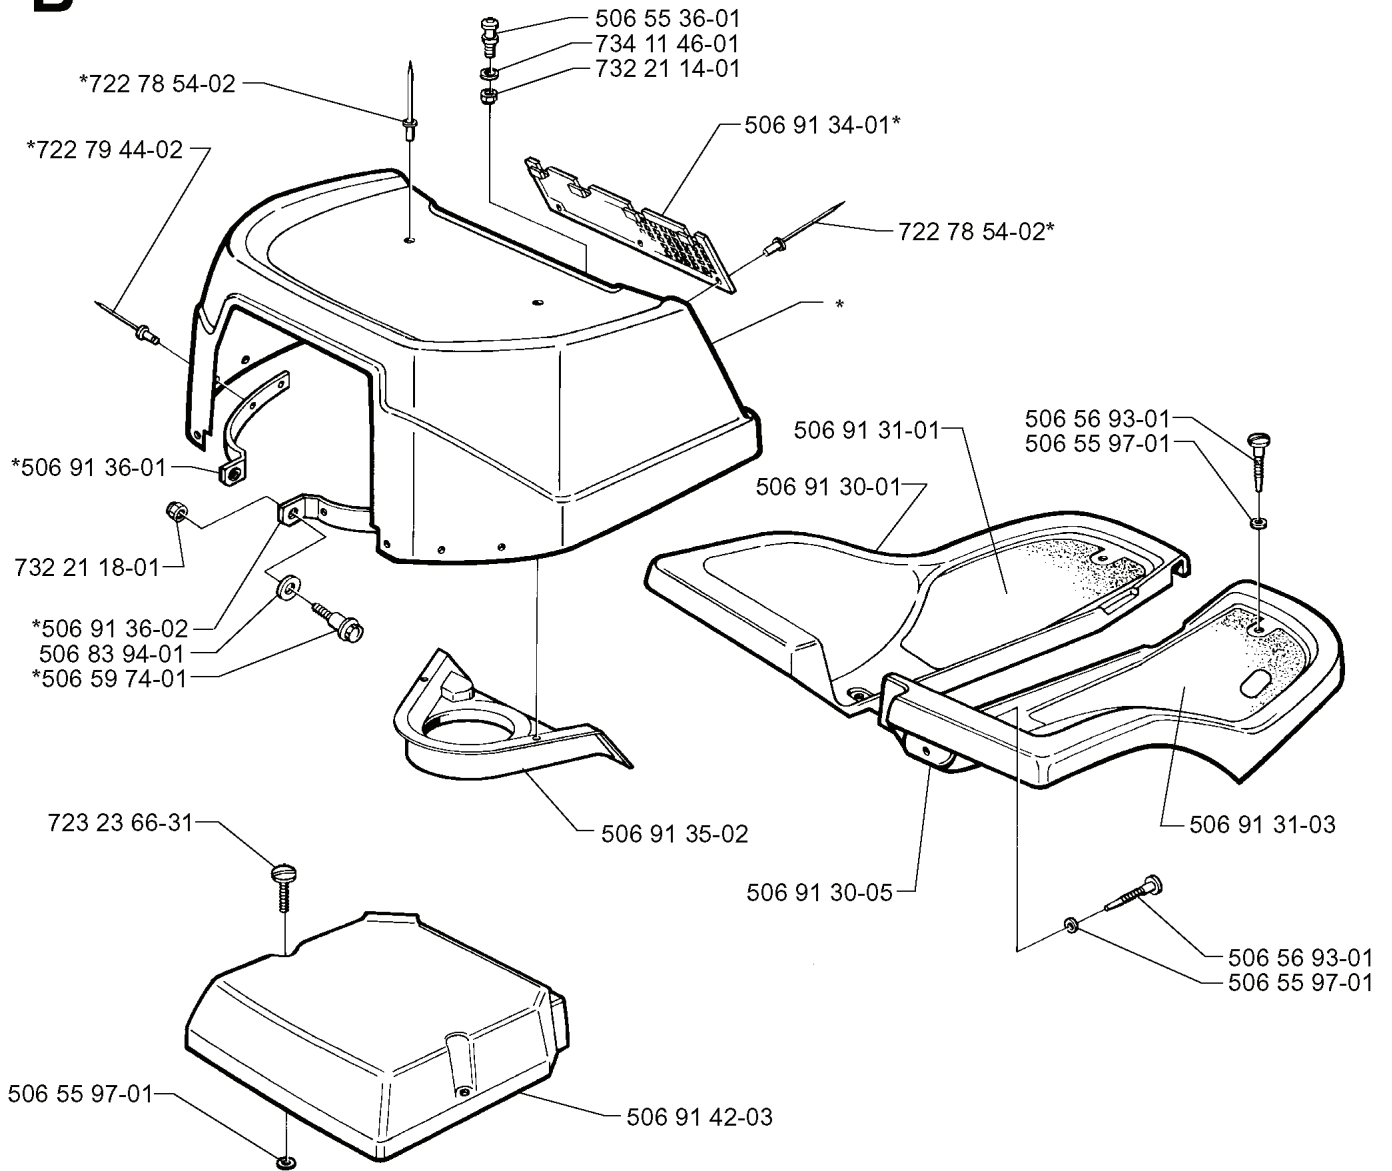

B

*compl 506 91 32-02