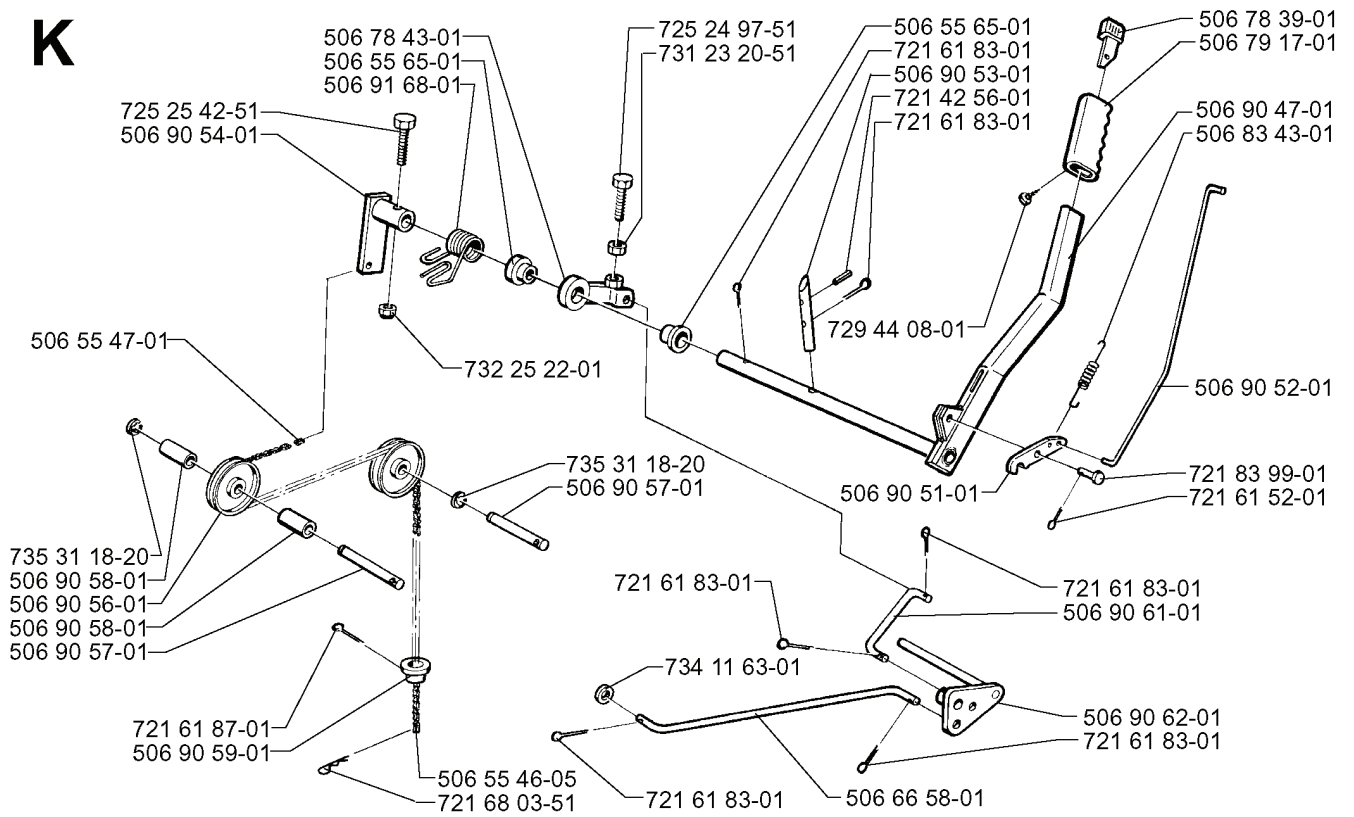

RESERVDELSKATALOG
: HUSQVARNA

Reservdelslista

RESERVDELSLISTA

K

J

REF.	ART. NR	ARTIKELBESKRIVNING	ANMÄRKNING	KIT
737 38 11-00	737381100	FJÄDERBRICKA		1
731 23 14-01	731231401	MUTTER (HEXAGON)		1
506 50 82-01	506508201	KLÄMMA		1
506 54 66-02	506546602	GASVAJER KPL		1
725 23 31-51	725233151	SCREW		1
732 21 14-01	732211401	LOCK NUT		1
734 48 80-01	734488001	BRICKA		1
506 54 64-01	506546401	BUSHING		1
506 54 63-01	506546301	LEVER THROTTLE CONTR		1
506 56 25-01	506562501	HANDTAG		1

L

REF.	ART. NR	ARTIKELBESKRIVNING	ANMÄRKNING	KIT
506 76 88-01	506768801	BUSHING		1
506 50 48-05	506504805	BRICKA		1
506 90 80-01	506908001	HÄVARM		1
506 51 08-01	506510801	NIPPEL		1
734 11 64-01	734116401	BRICKA		1
506 90 82-01	506908201	HEIGHT ROD		1
721 68 02-51	721680251	SPRING COTTER		1
721 61 87-01	721618701	SPLIT PIN		1
725 24 57-51	725245751	SCREW		1
506 90 76-01	506907601	LYFTSPAK KPL		1
732 21 18-01	732211801	LOCK NUT		1
506 83 23-01	506832301	FJÄDER		1
731 23 16-01	731231601	MUTTER (HEXAGON)		1
735 31 15-20	735311520	SPÄRRYTARE		1
506 90 83-01	506908301	LÄNK KPL		1
725 24 53-51	725245351	SKRUV EHHM		1
506 83 57-01	506835701	FÄSTE		1
731 23 18-01	731231801	MUTTER (HEXAGON)		1
725 23 74-71	725237471	SKRUV EHHM		1
506 83 56-01	506835601	HÖJDSEGMENT		1
506 83 18-01	506831801	LÅS		1
506 83 17-01	506831701	END FITTING		1
506 90 69-01	506906901	TRYCKSTÅNG		1
506 90 70-01	506907001	KNOPP		1
506 90 71-01	506907101	HANDTAG		1
721 42 12-26	721421226	SPÄNNSTIFT		1