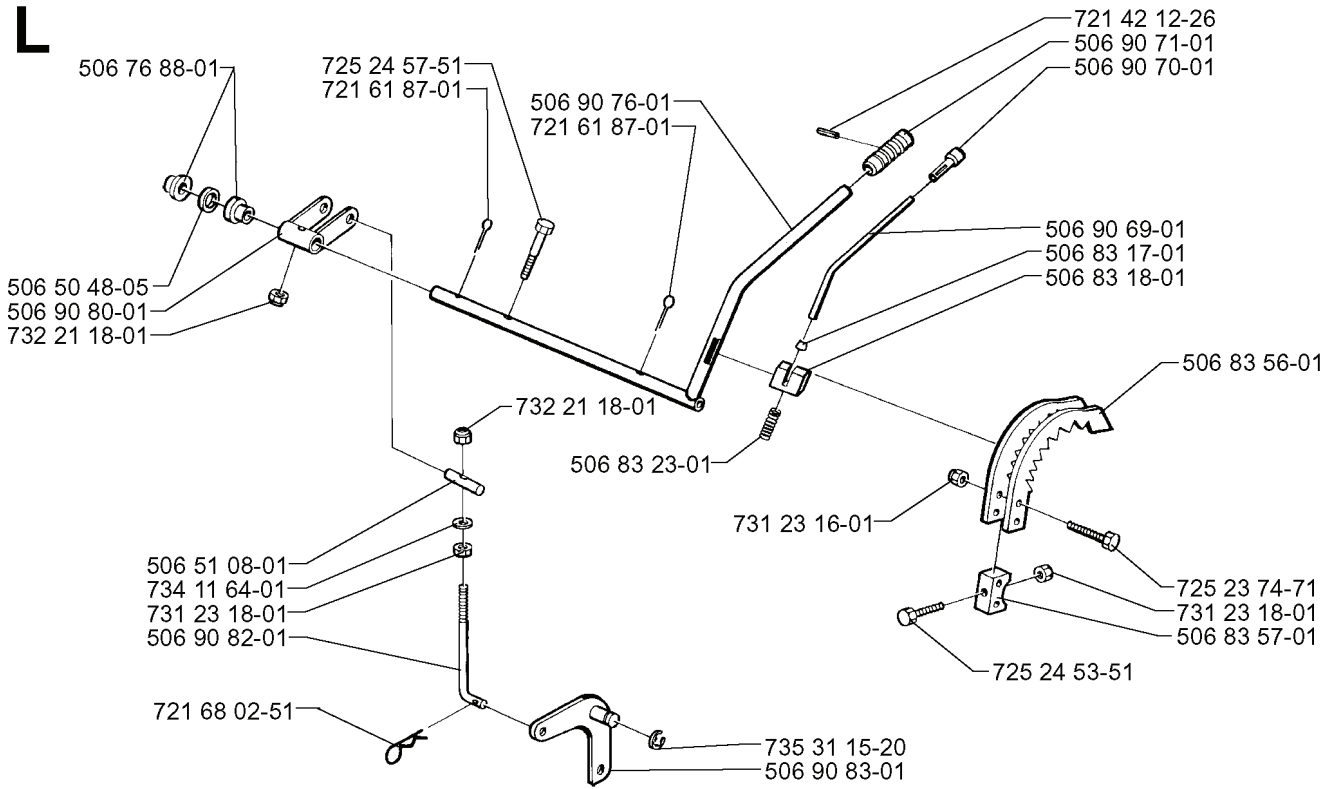

RESERVDELSKATALOG
: HUSQVARNA

Reservdelslista

RESERVDELSLISTA

K

J

REF.	ART. NR	ARTIKELBESKRIVNING	ANMÄRKNING	KIT
737 38 11-00	737381100	FJÄDERBRICKA		1
731 23 14-01	731231401	MUTTER (HEXAGON)		1
506 50 82-01	506508201	KLÄMMA		1
506 54 66-02	506546602	GASVAJER KPL		1
725 23 31-51	725233151	SCREW		1
732 21 14-01	732211401	LOCK NUT		1
734 48 80-01	734488001	BRICKA		1
506 54 64-01	506546401	BUSHING		1
506 54 63-01	506546301	LEVER THROTTLE CONTR		1
506 56 25-01	506562501	HANDTAG		1

L

REF.	ART. NR	ARTIKELBESKRIVNING	ANMÄRKNING	KIT
506 76 88-01	506768801	BUSHING		1
506 50 48-05	506504805	BRICKA		1
506 90 80-01	506908001	HÄVARM		1
506 51 08-01	506510801	NIPPEL		1
734 11 64-01	734116401	BRICKA		1
506 90 82-01	506908201	HEIGHT ROD		1
721 68 02-51	721680251	SPRING COTTER		1
721 61 87-01	721618701	SPLIT PIN		1
725 24 57-51	725245751	SCREW		1
506 90 76-01	506907601	LYFTSPAK KPL		1
732 21 18-01	732211801	LOCK NUT		1
506 83 23-01	506832301	FJÄDER		1
731 23 16-01	731231601	MUTTER (HEXAGON)		1
735 31 15-20	735311520	SPÄRRYTARE		1
506 90 83-01	506908301	LÄNK KPL		1
725 24 53-51	725245351	SKRUV EHHM		1
506 83 57-01	506835701	FÄSTE		1
731 23 18-01	731231801	MUTTER (HEXAGON)		1
725 23 74-71	725237471	SKRUV EHHM		1
506 83 56-01	506835601	HÖJDSEGMENT		1
506 83 18-01	506831801	LÅS		1
506 83 17-01	506831701	END FITTING		1
506 90 69-01	506906901	TRYCKSTÅNG		1
506 90 70-01	506907001	KNOPP		1
506 90 71-01	506907101	HANDTAG		1
721 42 12-26	721421226	SPÄNNSTIFT		1