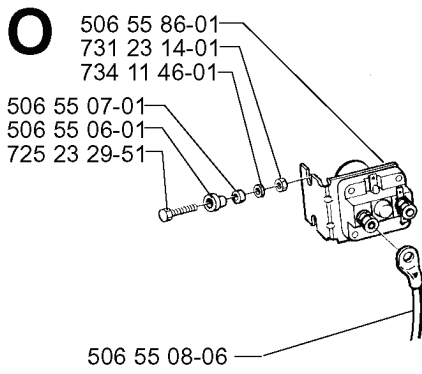

RESERVDELSKATALOG
: HUSQVARNA

Reservdelslista

RESERVDELSLISTA

K

J

REF.	ART. NR	ARTIKELBESKRIVNING	ANMÄRKNING	KIT
737 38 11-00	737381100	FJÄDERBRICKA		1
731 23 14-01	731231401	MUTTER (HEXAGON)		1
506 50 82-01	506508201	KLÄMMA		1
506 54 66-02	506546602	GASVAJER KPL		1
725 23 31-51	725233151	SCREW		1
732 21 14-01	732211401	LOCK NUT		1
734 48 80-01	734488001	BRICKA		1
506 54 64-01	506546401	BUSHING		1
506 54 63-01	506546301	LEVER THROTTLE CONTR		1
506 56 25-01	506562501	HANDTAG		1

L

REF.	ART. NR	ARTIKELBESKRIVNING	ANMÄRKNING	KIT
506 76 88-01	506768801	BUSHING		1
506 50 48-05	506504805	BRICKA		1
506 90 80-01	506908001	HÄVARM		1
506 51 08-01	506510801	NIPPEL		1
734 11 64-01	734116401	BRICKA		1
506 90 82-01	506908201	HEIGHT ROD		1
721 68 02-51	721680251	SPRING COTTER		1
721 61 87-01	721618701	SPLIT PIN		1
725 24 57-51	725245751	SCREW		1
506 90 76-01	506907601	LYFTSPAK KPL		1
732 21 18-01	732211801	LOCK NUT		1
506 83 23-01	506832301	FJÄDER		1
731 23 16-01	731231601	MUTTER (HEXAGON)		1
735 31 15-20	735311520	SPÄRRYTARE		1
506 90 83-01	506908301	LÄNK KPL		1
725 24 53-51	725245351	SKRUV EHHM		1
506 83 57-01	506835701	FÄSTE		1
731 23 18-01	731231801	MUTTER (HEXAGON)		1
725 23 74-71	725237471	SKRUV EHHM		1
506 83 56-01	506835601	HÖJDSEGMENT		1
506 83 18-01	506831801	LÅS		1
506 83 17-01	506831701	END FITTING		1
506 90 69-01	506906901	TRYCKSTÅNG		1
506 90 70-01	506907001	KNOPP		1
506 90 71-01	506907101	HANDTAG		1
721 42 12-26	721421226	SPÄNNSTIFT		1