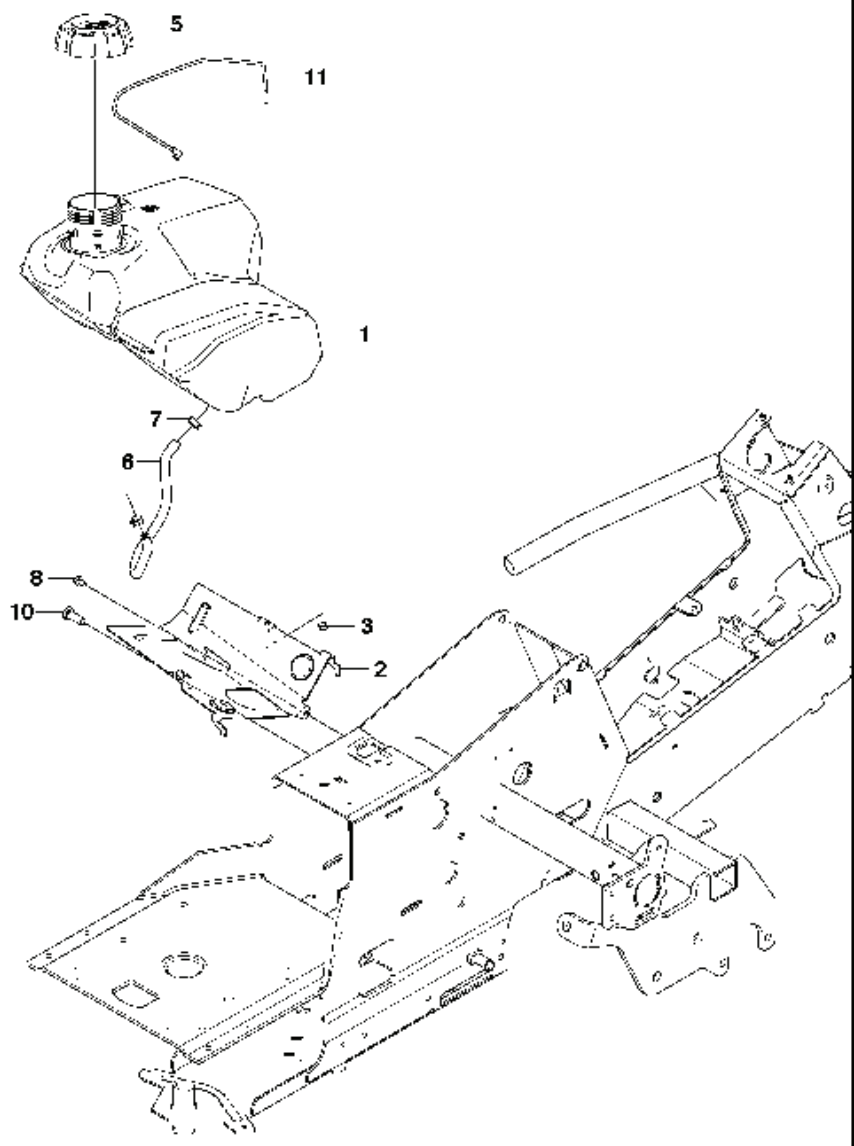

B R316T AWD
FUEL SYSTEM

REF.	ART. NR	ARTIKELBESKRIVNING	ANMÄRKNING	KIT
1	577915001	BRÄNSLETANK		1
2	578053801	FÄSTE		1
3	732211601	LOCK NUT		1
5	532439645	FUEL CAP		1
6	504800010	BRÄNSLESLANG		1
7	535469701	HOSE BRACE		2
8	725236461	SKRUV EHHFT		1
10	725249371	SKRUV EHHM		1
11	578261501	VAJER		1