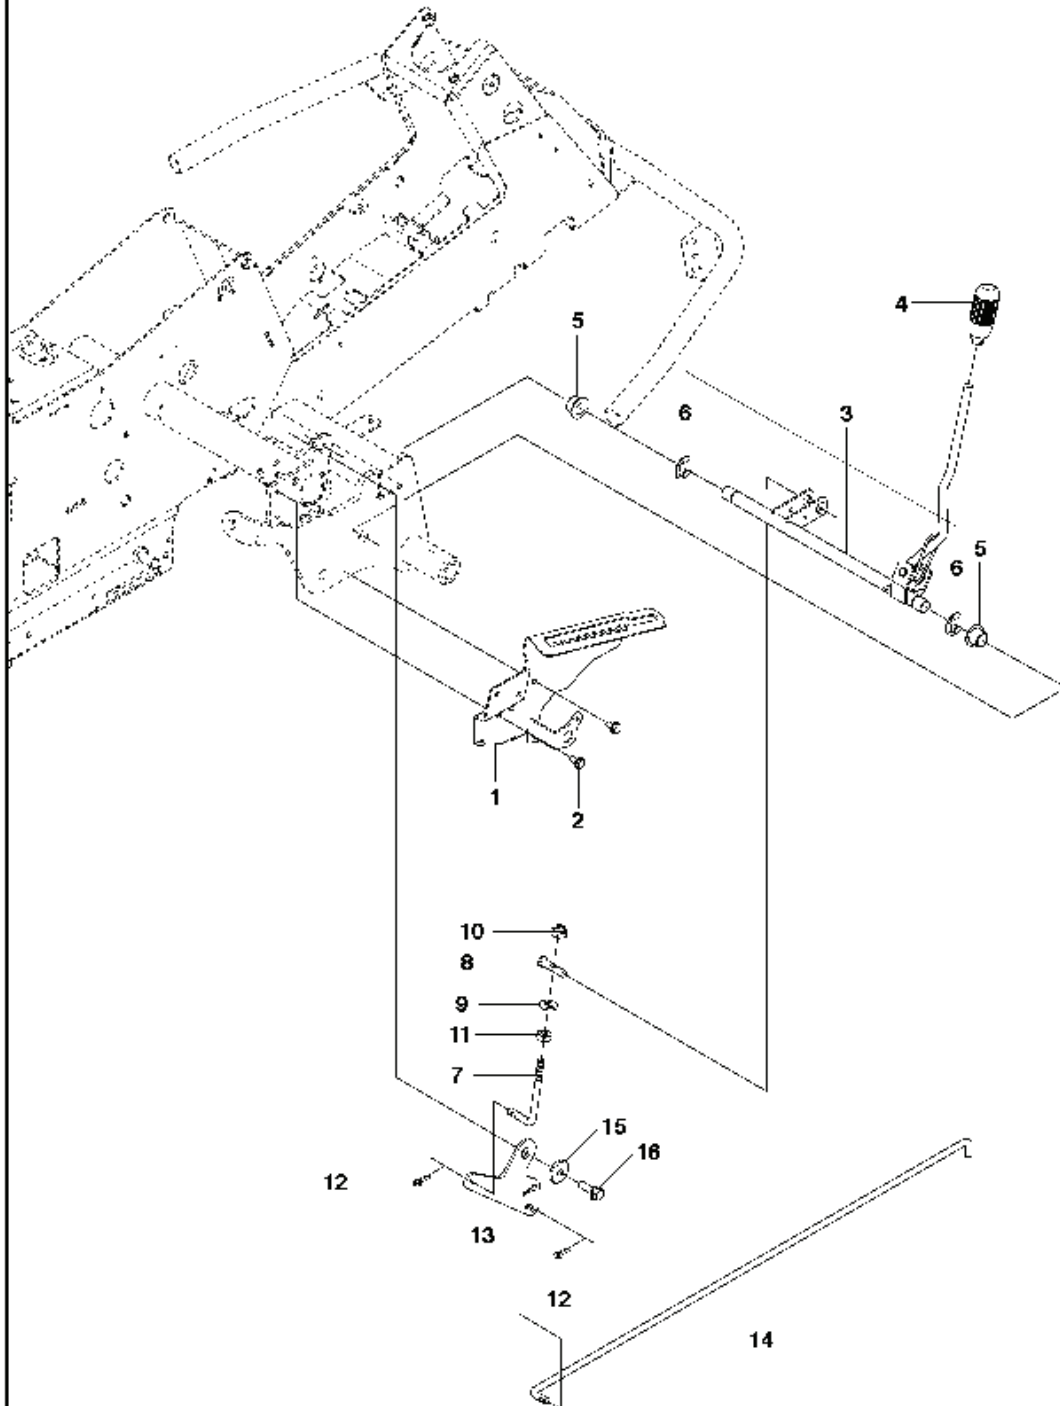

HEIGHT ADJUSTMENT  
2017

---

REF.	ART. NR	ARTIKELBESKRIVNING	ANMÄRKNING	KIT
1	578001302	FÄSTE		1
2	506570103	SKRUV EHHFM		2
3	577999901	JUSTERSKRUV		1
4	506542001	HANDTAG		1
5	584871302	LAGER		2
6	735312220	SPÄRRYTARE		2
7	506908201	HEIGHT ROD		1
8	506784601	PENNOR		1
9	734117201	BRICKA		1
10	732211801	LOCK NUT		1
11	731231801	MUTTER (HEXAGON)		1
12	721618301	SPLIT PIN		2
13	578040701	LÄNK		1
14	523114501	KOPPLINGSSTÅNG		1
15	584288601	BRICKA		1
16	506570105	SKRUV EHHFM		1