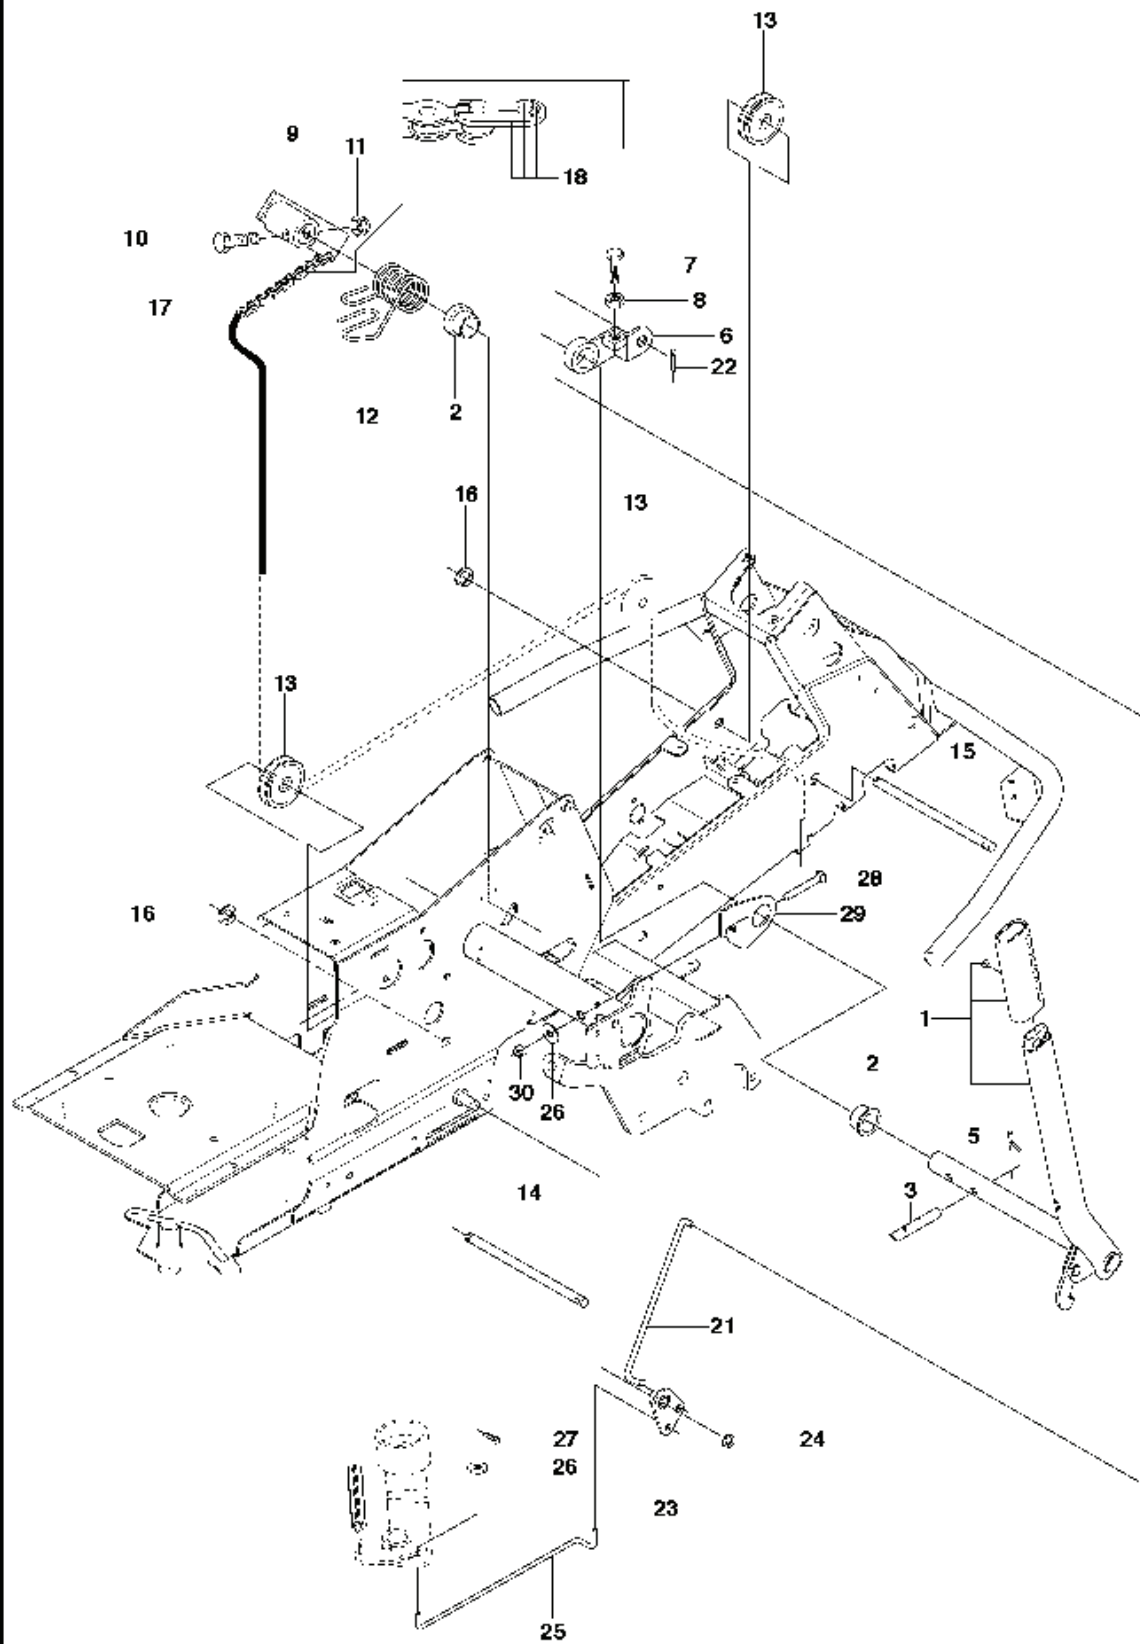

E MOWER LIFT
For 2012 - 2017

REF.	ART. NR	ARTIKELBESKRIVNING	ANMÄRKNING	KIT
1	577966701	LYFTSPAK KPL		1
2	506556501	LAGER		1
3	525406601	PENNOR		1
5	721618301	SPLIT PIN		4
6	506784301	LÄNK KPL		1
7	725249751	SCREW		1
8	731232051	MUTTER (HEXAGON)		1
9	544433601	LYFTARM		1
10	725254251	SKRUV EHHM		1
11	732252201	HEXAGON LÅSMUTTER		1
12	506916801	FJÄDER		1
13	506905601	BRYTHJUL		2
14	506905701	AXEL		1
15	506905702	AXEL		1
16	735311820	SPÄRRYTARE		2
17	506554607	KEDJA		1
18	506554701	LINKAGE		1
21	544456901	KOPPLINGSSTÅNG		1
22	721618301	SPLIT PIN		1
23	544378601	LÄNK		1
24	735311420	SPÄRRYTARE		1
25	544448801	KOPPLINGSSTÅNG		1
26	734116441	BRICKA		1
27	721618301	SPLIT PIN		1
28	535423803	SKRUV RSQM		1
29	577999501	PLÅT		1
30	732211801	LOCK NUT		1