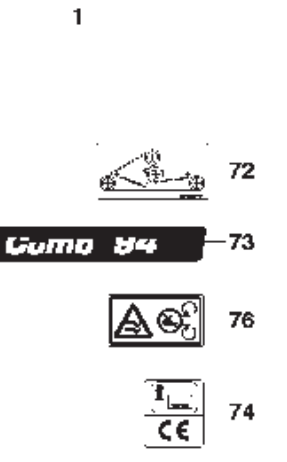

A2 CUTTING DECK C94

REF.	ART. NR	ARTIKELBESKRIVNING	ANMÄRKNING	KIT
1	544065706	KLIPPAGGREGAT		1
2	506916201	MUTTER		1
3	544065801	PLUGG		1
4	544066101	KNOPP		1
5	576384101	KNIVHUS KPL		1
6	576384201	LAGERHUS		1
7	576384301	AXEL		1
8	576384401	DISTANSHYLSA		1
9	738230434	KULLAGER		2
10	576384102	KNIVHUS KPL		2
11	576384201	LAGERHUS		1
12	576384302	AXEL		1
13	576384401	DISTANSHYLSA		1
14	738230434	KULLAGER		2
15	535423801	SKRUV RSQM		12
16	734116401	BRICKA		14
17	732211801	LOCK NUT		12
18	506922101	REMSKIVA		3
19	506533501	PLATTKIL		7
20	544068002	DISTANSHYLSA		1
21	734117441	BRICKA		3
22	544114101	SKRUV EHHM		3
23	535504202	ADAPTER		3
24	579652510	KNIV		3
25	506792301	KNIFE PLATE		3
26	544114101	SKRUV EHHM		3
27	506540701	REMSPÄNNARE KPL	Small bushing	1
27	586966601	REMSPÄNNARE KPL	Large bushing	1
28	506519501	SPÄNNARM KPL	Small bushing	1
28	585359901	ARM	Large bushing	1
29	506532701	REMSKIVA		1
30	734116441	BRICKA		1
31	506558302	SKRUV EHHFT	Small bushing	1
31	586320401	SCREW	Large bushing	1
32	506918702	BRICKA	Small bushing	1
32	586496701	BRICKA	Large bushing	1
33	725245171	SKRUV EHHM	Small bushing	2
34	732211801	LOCK NUT		1
35	506533101	FJÄDER		1
36	589530701	REM		1
37	544066301	REMKÅPA		1
38	544400501	SCREW		2
39	725245171	SKRUV EHHM	Small bushing	1
39	725645301	SKRUV IHCSFM	Large bushing	1
72	506789701	DEKAL		1
73	544238101	DEKAL		2
74	506929001	DEKAL		1
76	574510001	DEKAL		2
77	506778601	REMSKIVA		1