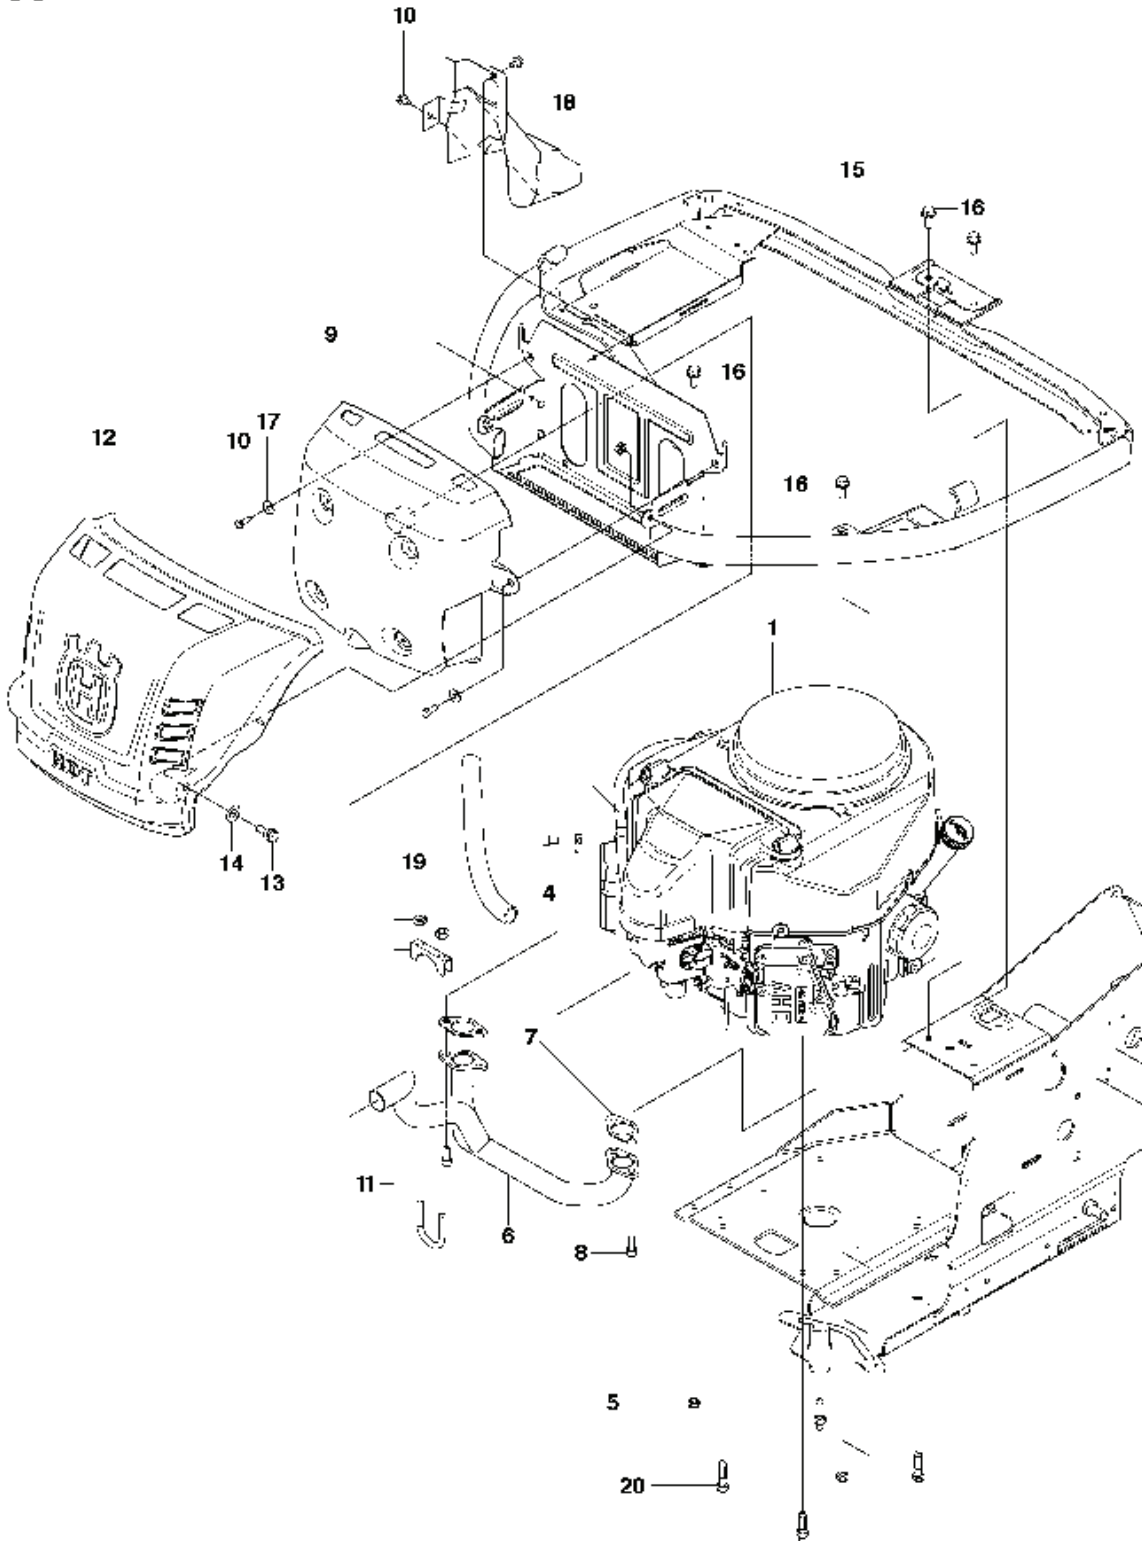

H R316T AWD
ENGINE

REF.	ART. NR	ARTIKELBESKRIVNING	ANMÄRKNING	KIT
1	577823901	MOTOR		1
4	725544701	SKRUV IHSCM		1
5	732211801	LOCK NUT		6
6	578118801	MELLANSTYCKE		1
7	535414236	PACKNING		1
8	506556301	SCREW UNC		2
9	577813601	LJUDDÄMPARE		1
10	725236461	SKRUV EHHFT		4
11	506668401	CLAMP ASSY		1
12	577818502	VÄRMESKÖLD		1
13	506597401	SKRUV EHHFM		2
14	506839401	FJÄDERBRICKA		2
15	577849101	MOTORBÄGE		1
16	506570104	SKRUV EHHFM		4
17	734115441	BRICKA		2
18	579314901	VÄRMEAVLEDARE		1
19	579396401	SLANGSKYDD		1
20	578207501	PINNSKRUV		4