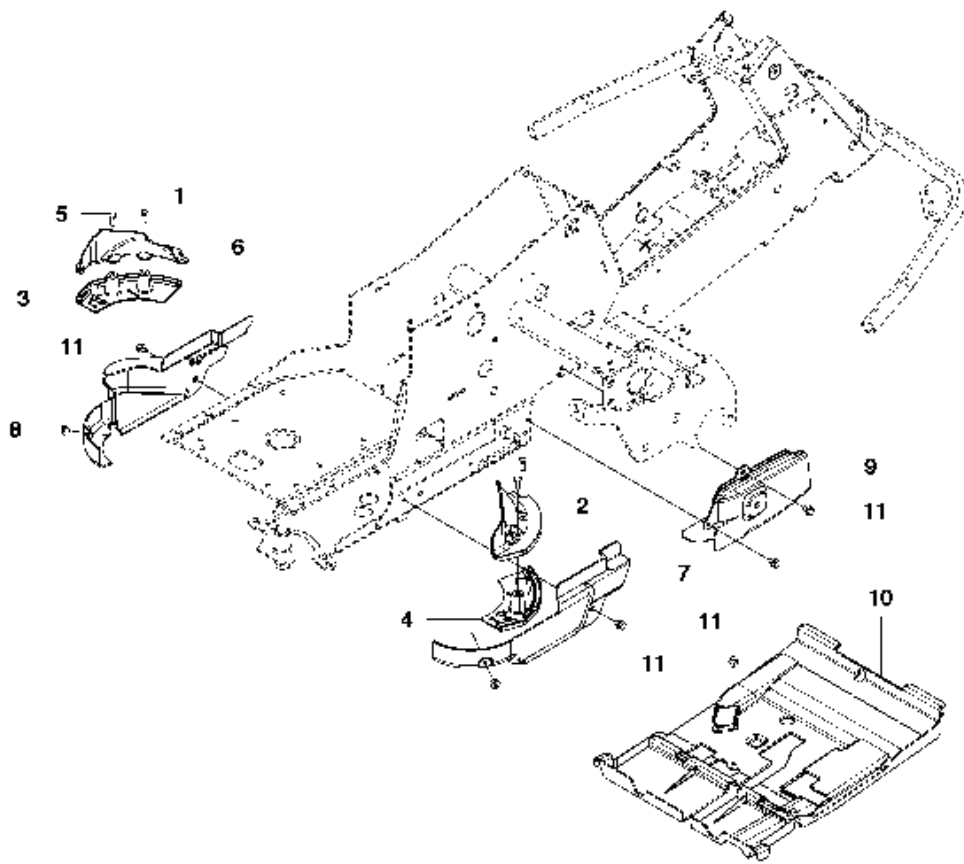

# RESERVDELSLISTA

COVER - 3

---

REF.	ART. NR	ARTIKELBESKRIVNING	ANMÄRKNING	KIT
1	510222501	REMKÅPA		1
2	510222502	REMKÅPA		1
3	510222701	REMKÅPA		1
4	510222702	REMKÅPA		1
5	725236861	SKRUV EHHFT		4
6	510222303	REMKÅPA		1
7	510222401	REMKÅPA		1
8	522557301	SCREW		2
9	516018801	REMKÅPA		1
10	525563303	REMKÅPA		1
11	725236461	SKRUV EHHFT		5

SEAT

980767804, 067162104, 2012

REF.	ART. NR	ARTIKELBESKRIVNING	ANMÄRKNING	KIT
1	573995001	SÄTESFÄSTE	For 966757601, 967151901	1
1	587152701	SÄTESFÄSTE	For 967291701	1
2	725249371	SKRUV EHHM		1
3	506915301	TRYCKFJÄDER		1
4	734117441	BRICKA		1
5	725236861	SKRUV EHHFT		1
6	587393001	SÄTE	Seat for newer models 2015 -->	1
6	587605303	SÄTE KPL	Seat kit for old models between 2012-2014, B1500005	1
7	725544701	SKRUV IHSCM		4
8	506597401	SKRUV EHHFM		2
9	587290401	SÄTESJUSTERARE		2
10	732211801	LOCK NUT	For 966757601, 967151901	4
11	535401801	DISTANSBRICKA	For 966757601, 967151901	1
12	874780512	SCREW	For 966757601, 967151901	1
16	506996901	JUSTERSKRUV	For 966757601, 967151901	1
17	506996902	JUSTERSKRUV	For 967291701 - 2015, 966757601 & 967151901	1
18	732211801	LOCK NUT	For 966757601, 967151901	1