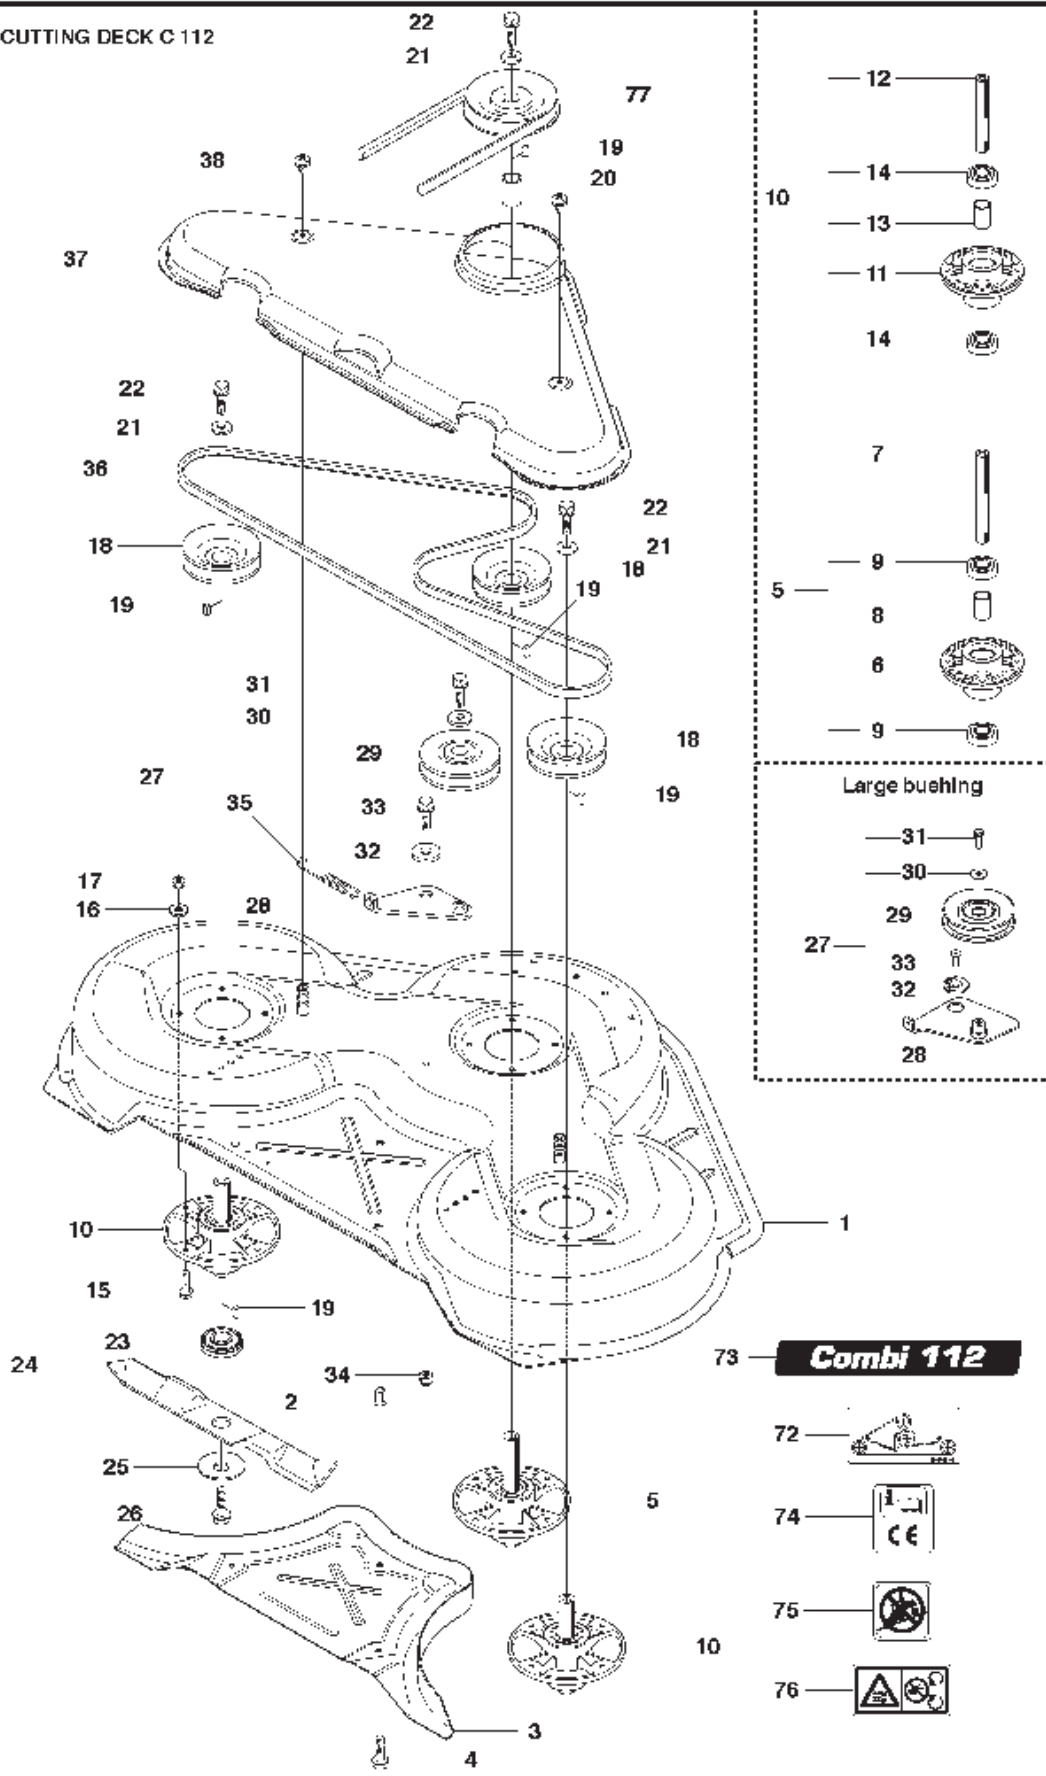

C2 CUTTING DECK C 112

- 12 —
- 14 —
- 13 —
- 11 —
- 14

- 7
- 9 —
- 5 —
- 8
- 6
- 9 —

Large bushing

- 31 —
- 30 —
- 29
- 27 —
- 33
- 32
- 28

Combi 112

- 72
- 74
- 75
- 76

REF.	ART. NR	ARTIKELBESKRIVNING	ANMÄRKNING	KIT
1	574209501	KLIPPAGGREGAT		1
2	506916201	MUTTER		3
3	544449301	PLUGG		1
4	506570104	SKRUV EHHFM		3
5	576384101	KNIVHUS KPL		1
6	576384201	LAGERHUS		1
7	576384301	AXEL		1
8	576384401	DISTANSHYLSA		1
9	738230434	KULLAGER		2
10	576384102	KNIVHUS KPL		2
11	576384201	LAGERHUS		1
12	576384302	AXEL		1
13	576384401	DISTANSHYLSA		1
14	738230434	KULLAGER		2
15	535423801	SKRUV RSQM		12
16	734116401	BRICKA		12
17	732211801	LOCK NUT		12
18	506922101	REMSKIVA		3
19	506533501	PLATTKIL		7
20	544068002	DISTANSHYLSA		1
21	734117441	BRICKA		3
22	544114101	SKRUV EHHM		3
23	535504202	ADAPTER		3
24	504188110	KNIV		3
25	506792301	KNIFE PLATE		3
26	544114101	SKRUV EHHM		3
27	506540701	REMSPÄNNARE KPL	Small bushing	1
27	586966601	REMSPÄNNARE KPL	Large bushing	1
28	585359901	ARM	Large bushing	1
29	506532701	REMSKIVA		1
30	734116441	BRICKA		1
31	586320401	SCREW	Large bushing	1
32	506918702	BRICKA	Small bushing	1
32	586496701	BRICKA	Large bushing	1
33	725645301	SKRUV IHCSFM	Large bushing	1
33	725245171	SKRUV EHHM	Small bushing	1
34	732211801	LOCK NUT		1
35	506533101	FJÄDER		1
36	589514601	REM		1
37	544096201	REMKÅPA		1
38	544400501	SCREW		2
72	506789701	DEKAL		1
73	544238105	DEKAL		2
74	506929001	DEKAL		1
75	535437401	LABEL WARNING		1
76	574510001	DEKAL		2
77	506778601	REMSKIVA		1