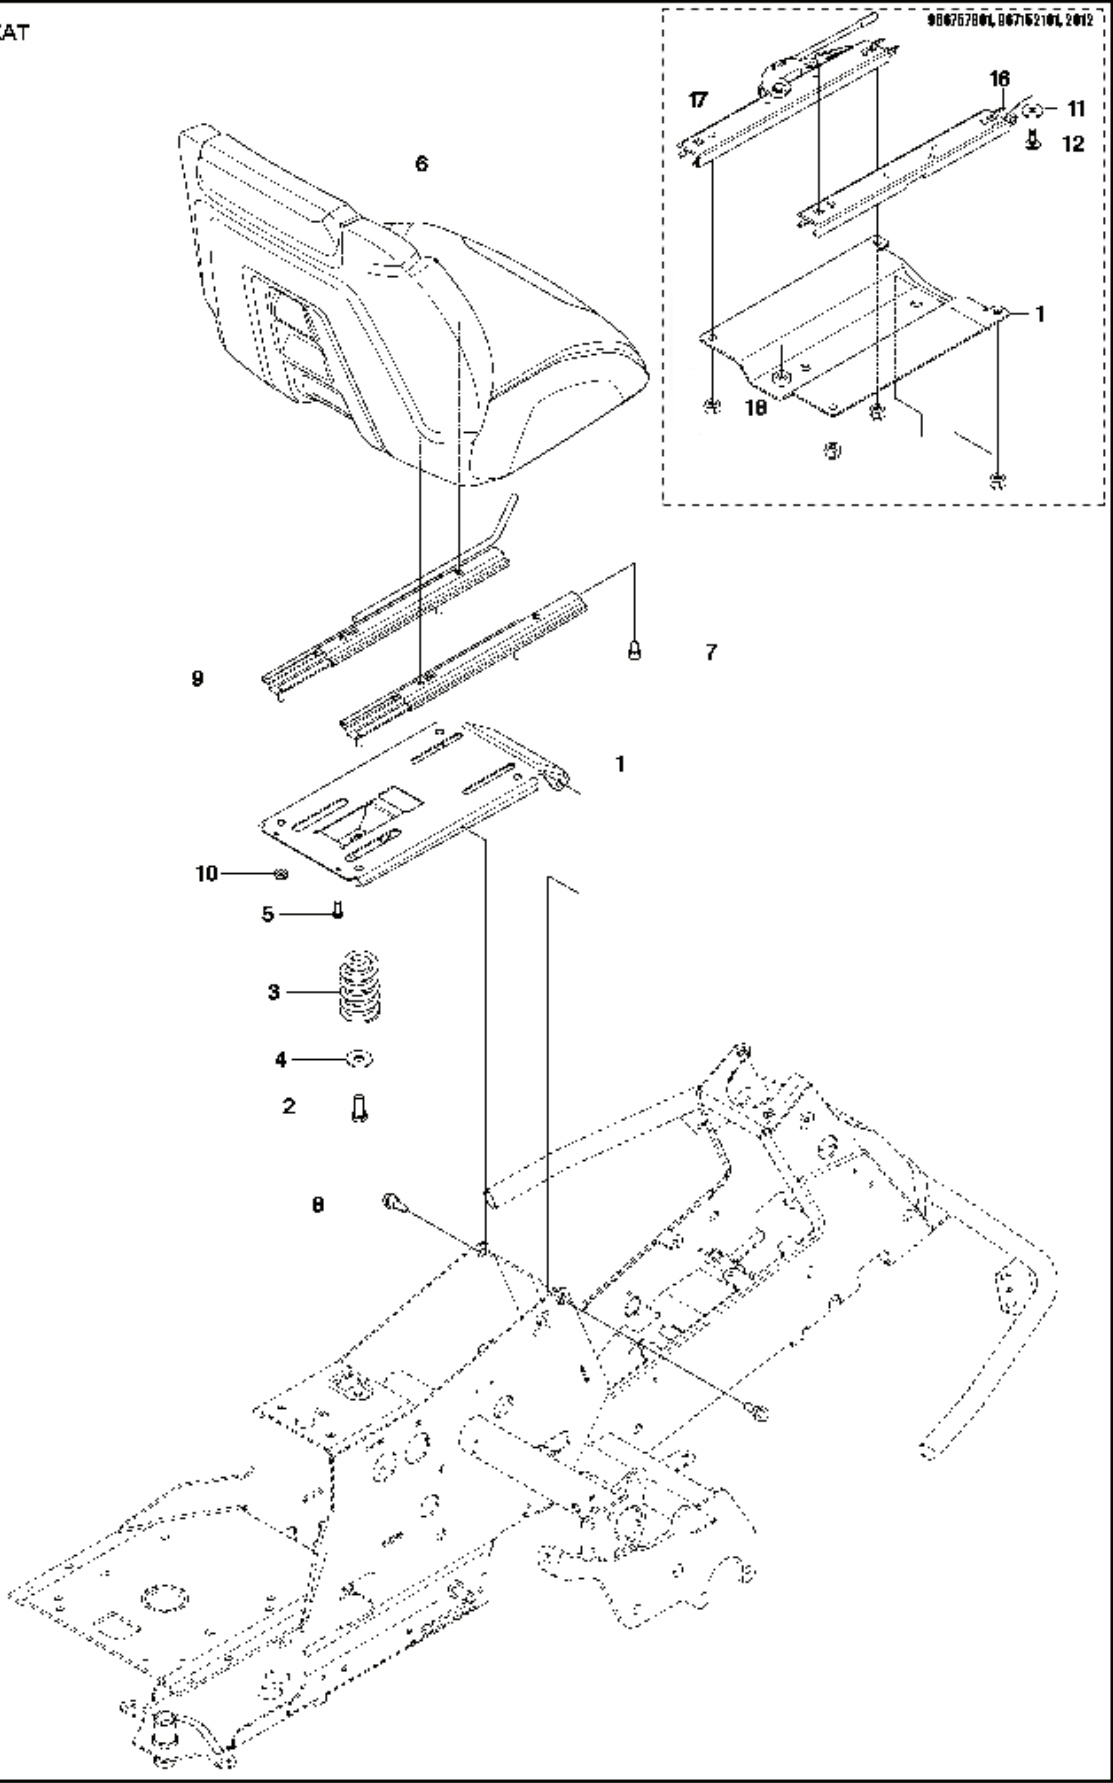

SEAT

980767804, 067162104, 2012

REF.	ART. NR	ARTIKELBESKRIVNING	ANMÄRKNING	KIT
1	573995001	SÄTESFÄSTE	For 966757601, 967151901	1
1	587152701	SÄTESFÄSTE	For 967291701	1
2	725249371	SKRUV EHHM		1
3	506915301	TRYCKFJÄDER		1
4	734117441	BRICKA		1
5	725236861	SKRUV EHHFT		1
6	587393001	SÄTE	Seat for newer models 2015 -->	1
6	587605303	SÄTE KPL	Seat kit for old models between 2012-2014, B1500005	1
7	725544701	SKRUV IHSCM		4
8	506597401	SKRUV EHHFM		2
9	587290401	SÄTESJUSTERARE		2
10	732211801	LOCK NUT	For 966757601, 967151901	4
11	535401801	DISTANSBRICKA	For 966757601, 967151901	1
12	874780512	SCREW	For 966757601, 967151901	1
16	506996901	JUSTERSKRUV	For 966757601, 967151901	1
17	506996902	JUSTERSKRUV	For 967291701 - 2015, 966757601 & 967151901	1
18	732211801	LOCK NUT	For 966757601, 967151901	1