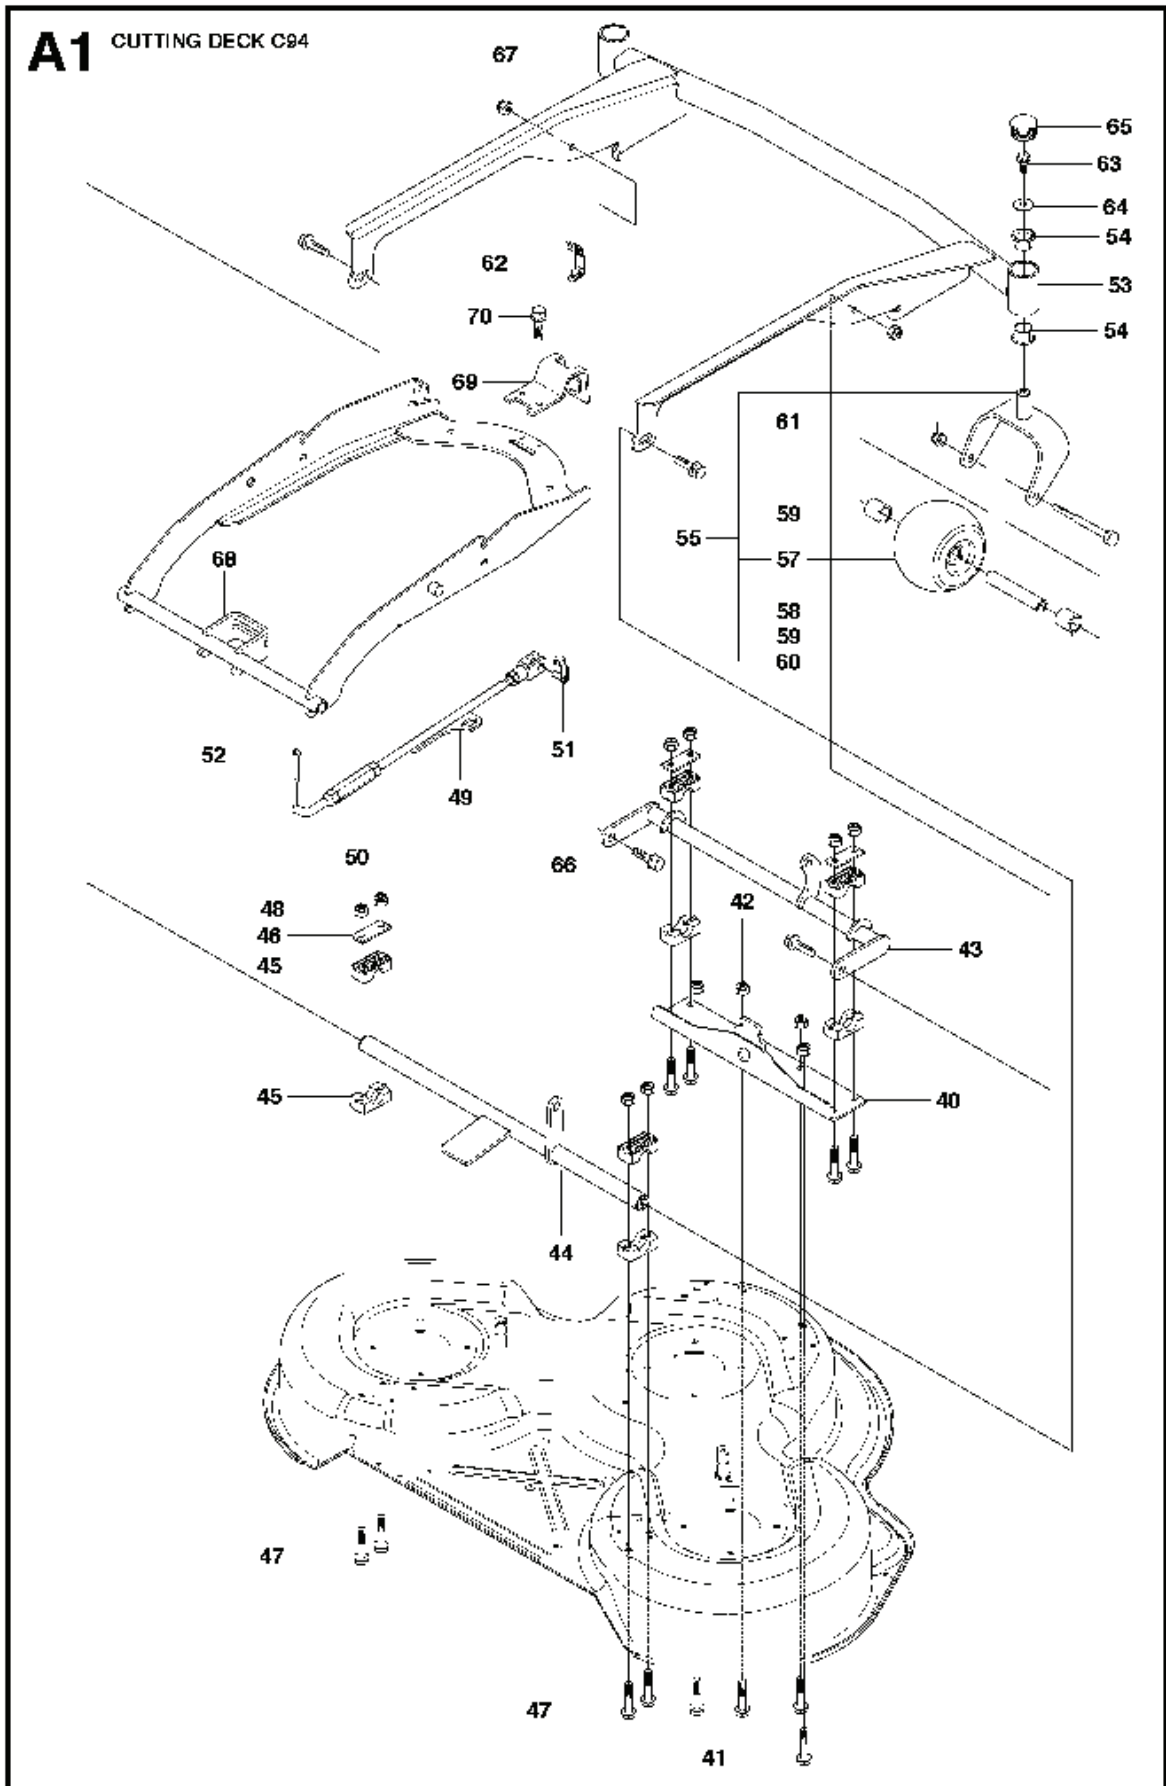

# A1 CUTTING DECK C94

REF.	ART. NR	ARTIKELBESKRIVNING	ANMÄRKNING	KIT
40	523095301	FÄSTE		1
41	725245171	SKRUV EHHM		5
42	732211801	LOCK NUT		4
43	502641802	CROSS BAR		1
44	523094501	CROSS BAR		1
45	506869601	LAGER		8
46	506813801	REINFORCING PLATE		4
47	725246151	SKRUV EHHM		8
48	732211801	LOCK NUT		8
49	523114201	PARALLELLSTÅNG KPL		1
50	502642301	PARALLELLSTÅNG		1
51	506839801	GAFFELLÄNK		1
52	721618301	SPLIT PIN		1
53	523086501	AGGREGATBÄGE		1
54	574561901	LAGER		4
55	574210101	PIVOTHJUL KPL		2
57	506963001	HJUL KPL		1
58	506810802	RÖR		1
59	506874102	DISTANSBRICKA		2
60	725251951	SKRUV EHHM		1
61	732212051	MUTTER		1
62	503894703	SNÄPPE		1
63	506570104	SKRUV EHHFM		2
64	734116441	BRICKA		2
65	574034801	PLUGG		2
66	506597401	SKRUV EHHFM		4
67	732211801	LOCK NUT		2
68	523087501	AGGREGATRAM		1
69	523114601	LÅS		1
70	725236861	SKRUV EHHFT		2