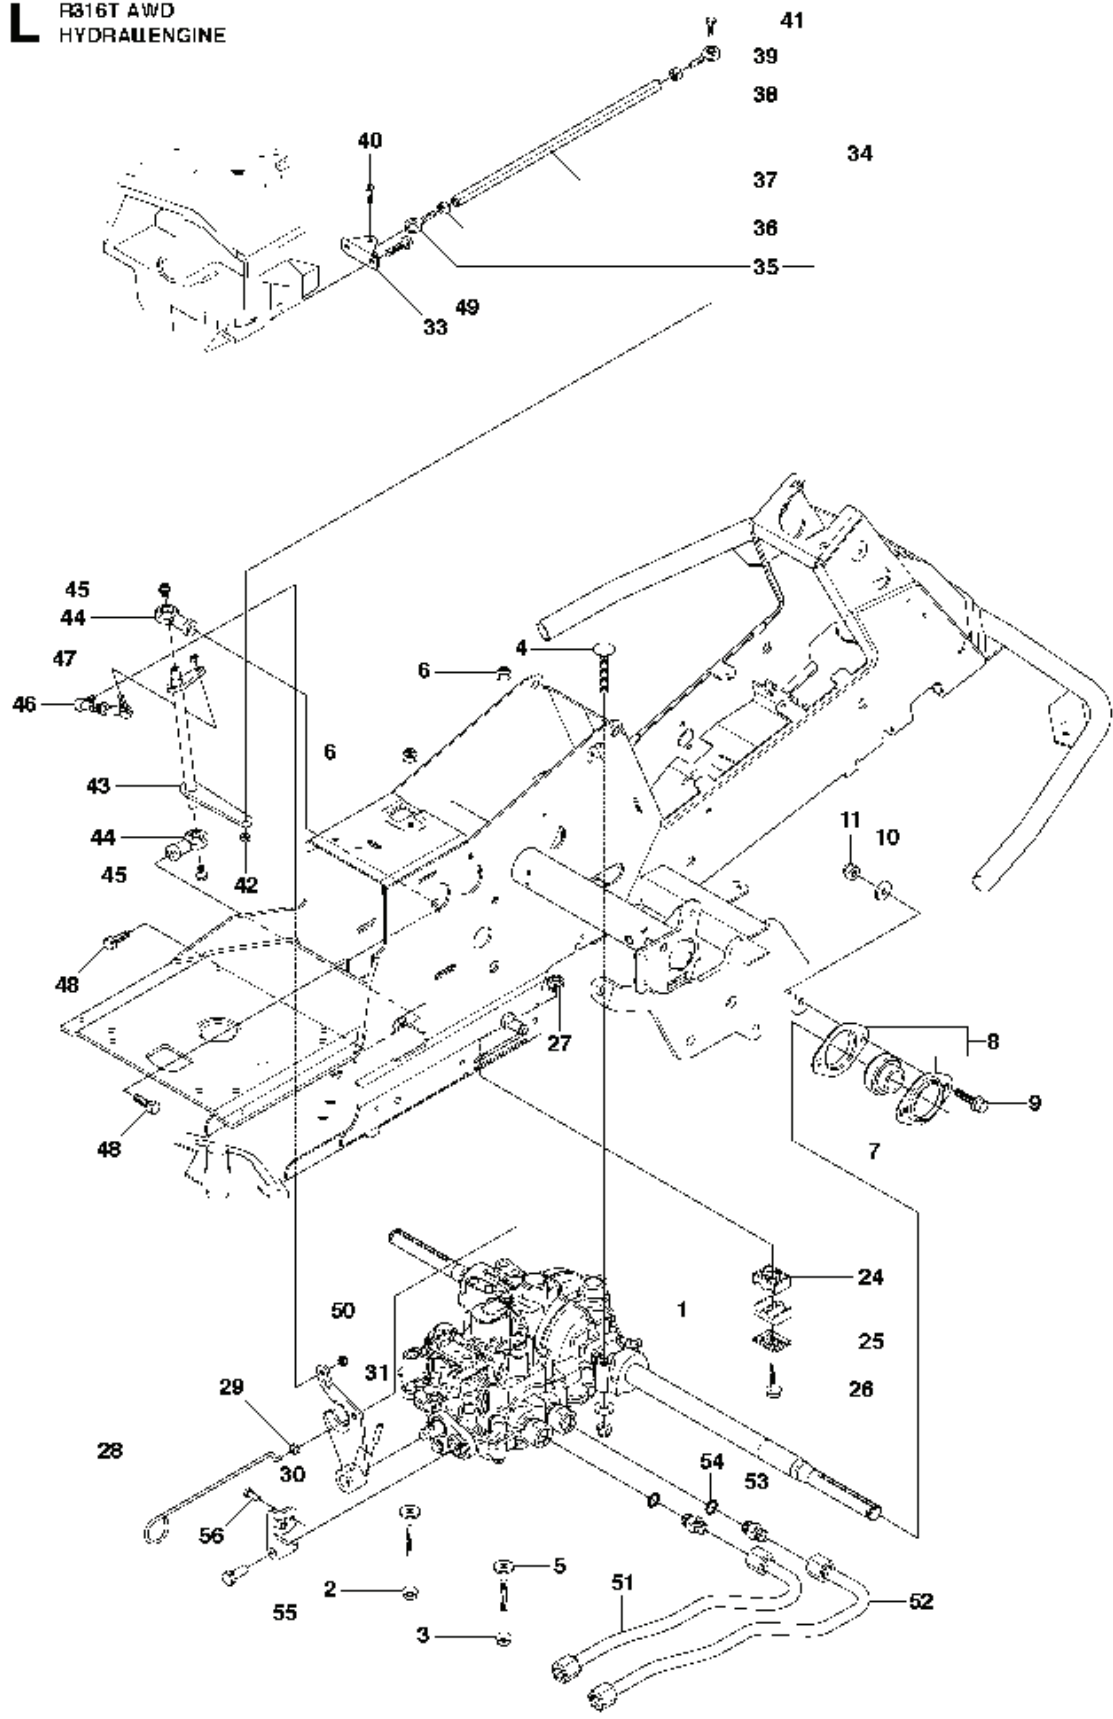

L R316T AWD
HYDRAENGINE

REF.	ART. NR	ARTIKELBESKRIVNING	ANMÄRKNING	KIT
1	575484301	TRANSMISSION		1
2	725246751	SKRUV EHHM		1
3	725246451	SKRUV EHHM		1
4	535423803	SKRUV RSQM		1
5	734116401	BRICKA		3
6	732211801	LOCK NUT		3
7	544008902	LAGER		1
8	544009002	LAGERHUS		2
9	506570105	SKRUV EHHFM		2
10	734116401	BRICKA		2
11	732211801	LOCK NUT		2
24	544373302	RÖRHÅLLARE		1
25	544373802	TÄCKPLATTA		1
26	506570107	SKRUV EHHFM		1
27	544811701	KORGMUTTER		1
28	535499701	ARM		1
29	503735801	BUSHING		1
30	578291901	HÄVARM		1
31	721434701	SPÄNNSTIFT		1
33	535492802	FÄSTE		1
34	544456703	STÅNG		1
35	535486602	LÄNKHUVUD		1
36	503221018	MUTTER (HEXAGON)		1
37	535486503	STÅNG		1
38	731231601	MUTTER (HEXAGON)		1
39	535486601	LÄNKHUVUD		1
40	544841701	SCREW		1
41	725237071	SKRUV EHHM		1
42	732211601	LOCK NUT		1
43	535497402	HÄVARM		1
44	506951701	LÄNKHUVUD		2
45	535475212	SKRUV EHHFM		2
46	544441901	JUSTERSTÅNG		1
47	732211601	LOCK NUT		1
48	725249371	SKRUV EHHM		2
49	725236651	HEXAGONAL SCREW M6X12		2
50	732211601	LOCK NUT		3
51	544808001	HYDRAULRÖR		2
52	544807901	HYDRAULRÖR		2
53	535426806	RÖRKOPPLING		2
54	505451101	O-RING		2
55	578047801	FÄSTE		1
56	725236861	SKRUV EHHFT		1