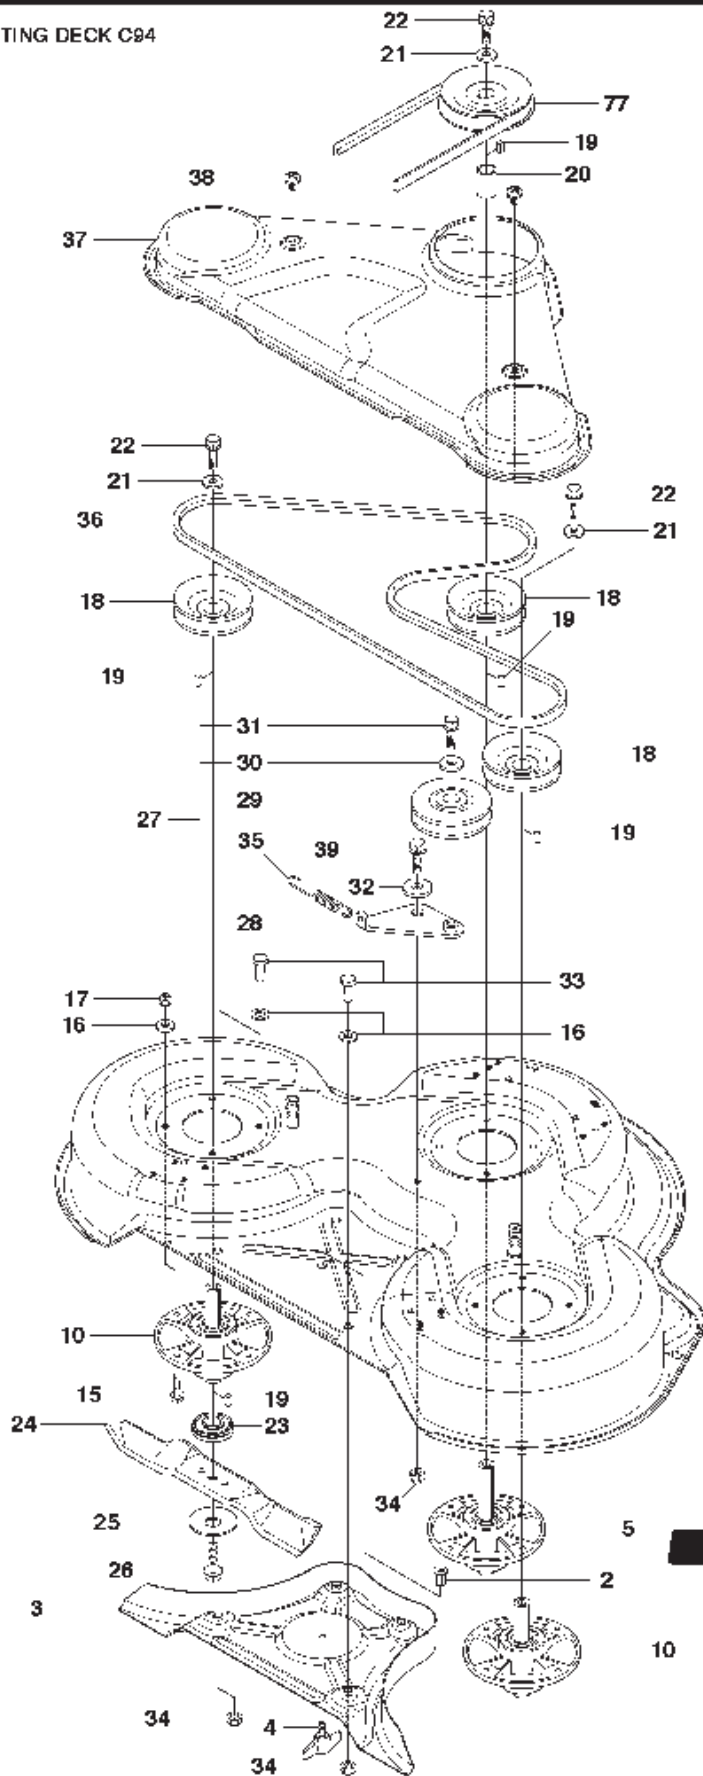

A2 CUTTING DECK C94

REF.	ART. NR	ARTIKELBESKRIVNING	ANMÄRKNING	KIT
1	544065706	KLIPPAGGREGAT		1
2	506916201	MUTTER		1
3	544065801	PLUGG		1
4	544066101	KNOPP		1
5	576384101	KNIVHUS KPL		1
6	576384201	LAGERHUS		1
7	576384301	AXEL		1
8	576384401	DISTANSHYLSA		1
9	738230434	KULLAGER		2
10	576384102	KNIVHUS KPL		2
11	576384201	LAGERHUS		1
12	576384302	AXEL		1
13	576384401	DISTANSHYLSA		1
14	738230434	KULLAGER		2
15	535423801	SKRUV RSQM		12
16	734116401	BRICKA		14
17	732211801	LOCK NUT		12
18	506922101	REMSKIVA		3
19	506533501	PLATTKIL		7
20	544068002	DISTANSHYLSA		1
21	734117441	BRICKA		3
22	544114101	SKRUV EHHM		3
23	535504202	ADAPTER		3
24	579652510	KNIV		3
25	506792301	KNIFE PLATE		3
26	544114101	SKRUV EHHM		3
27	506540701	REMSPÄNNARE KPL	Small bushing	1
27	586966601	REMSPÄNNARE KPL	Large bushing	1
28	506519501	SPÄNNARM KPL	Small bushing	1
28	585359901	ARM	Large bushing	1
29	506532701	REMSKIVA		1
30	734116441	BRICKA		1
31	506558302	SKRUV EHHFT	Small bushing	1
31	586320401	SCREW	Large bushing	1
32	506918702	BRICKA	Small bushing	1
32	586496701	BRICKA	Large bushing	1
33	725245171	SKRUV EHHM	Small bushing	2
34	732211801	LOCK NUT		1
35	506533101	FJÄDER		1
36	589530701	REM		1
37	544066301	REMKÅPA		1
38	544400501	SCREW		2
39	725245171	SKRUV EHHM	Small bushing	1
39	725645301	SKRUV IHCSFM	Large bushing	1
72	506789701	DEKAL		1
73	544238101	DEKAL		2
74	506929001	DEKAL		1
76	574510001	DEKAL		2
77	506778601	REMSKIVA		1