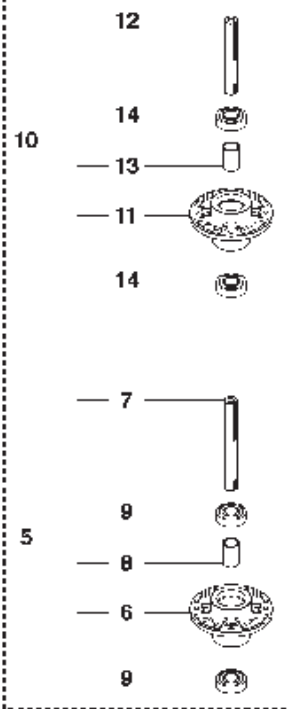

A2 CUTTING DECK C94

REF.	ART. NR	ARTIKELBESKRIVNING	ANMÄRKNING	KIT
1	544065706	KLIPPAGGREGAT		1
2	506916201	MUTTER		1
3	544065801	PLUGG		1
4	544066101	KNOPP		1
5	576384101	KNIVHUS KPL		1
6	576384201	LAGERHUS		1
7	576384301	AXEL		1
8	576384401	DISTANSHYLSA		1
9	738230434	KULLAGER		2
10	576384102	KNIVHUS KPL		2
11	576384201	LAGERHUS		1
12	576384302	AXEL		1
13	576384401	DISTANSHYLSA		1
14	738230434	KULLAGER		2
15	535423801	SKRUV RSQM		12
16	734116401	BRICKA		14
17	732211801	LOCK NUT		12
18	506922101	REMSKIVA		3
19	506533501	PLATTKIL		7
20	544068002	DISTANSHYLSA		1
21	734117441	BRICKA		3
22	544114101	SKRUV EHHM		3
23	535504202	ADAPTER		3
24	579652510	KNIV		3
25	506792301	KNIFE PLATE		3
26	544114101	SKRUV EHHM		3
27	506540701	REMSPÄNNARE KPL	Small bushing	1
27	586966601	REMSPÄNNARE KPL	Large bushing	1
28	506519501	SPÄNNARM KPL	Small bushing	1
28	585359901	ARM	Large bushing	1
29	506532701	REMSKIVA		1
30	734116441	BRICKA		1
31	506558302	SKRUV EHHFT	Small bushing	1
31	586320401	SCREW	Large bushing	1
32	506918702	BRICKA	Small bushing	1
32	586496701	BRICKA	Large bushing	1
33	725245171	SKRUV EHHM	Small bushing	2
34	732211801	LOCK NUT		1
35	506533101	FJÄDER		1
36	589530701	REM		1
37	544066301	REMKÅPA		1
38	544400501	SCREW		2
39	725245171	SKRUV EHHM	Small bushing	1
39	725645301	SKRUV IHCSFM	Large bushing	1
72	506789701	DEKAL		1
73	544238101	DEKAL		2
74	506929001	DEKAL		1
76	574510001	DEKAL		2
77	506778601	REMSKIVA		1