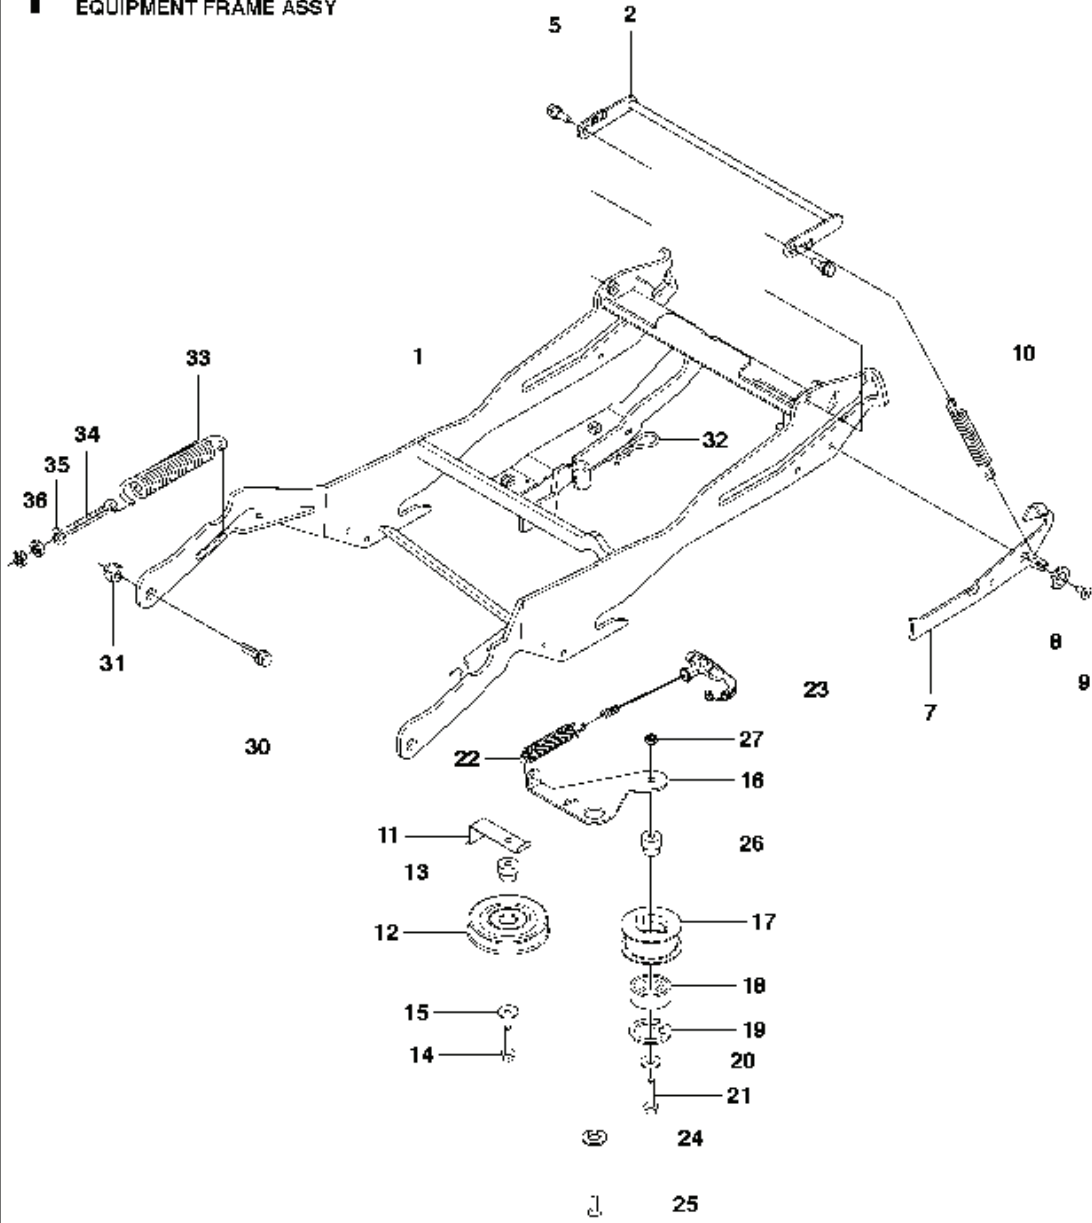

T R316T AWD
EQUIPMENT FRAME ASSY

REF.	ART. NR	ARTIKELBESKRIVNING	ANMÄRKNING	KIT
1	523064201	REDSKAPSRAM		1
2	525475901	KROK		1
5	506597401	SKRUV EHHFM		2
7	523116602	HÄVARM		1
8	506918701	BRICKA		1
9	725644801	SKRUV IHCSFM		1
10	506535603	DRAGFJÄDER		1
11	525486701	REMSTYRARE		1
12	506974801	REMSKIVA		1
13	506826802	BUSHING		1
14	725245951	SKRUV EHHM		1
15	734116441	BRICKA		1
16	577228701	PLÅT		1
17	597509002	REMSKIVA		1
18	738210404	KULLAGER		1
19	735313810	SPÄRRING		1
20	734116441	BRICKA		1
21	725245951	SKRUV EHHM		1
22	504622401	FJÄDER		1
23	504622102	HANDTAG KPL		1
24	505451701	BRICKA		1
25	725645301	SKRUV IHCSFM		1
26	535484801	BUSHING		1
27	732211801	LOCK NUT		1
30	506895801	COLLAR SCREW		2
31	732252201	HEXAGON LÅSMUTTER		2
32	506966601	HAIR PIN COTTER		1
33	506837601	FJÄDER		2
34	506837701	RING BOLT		2
35	734117201	BRICKA		2
36	731232051	MUTTER (HEXAGON)		4