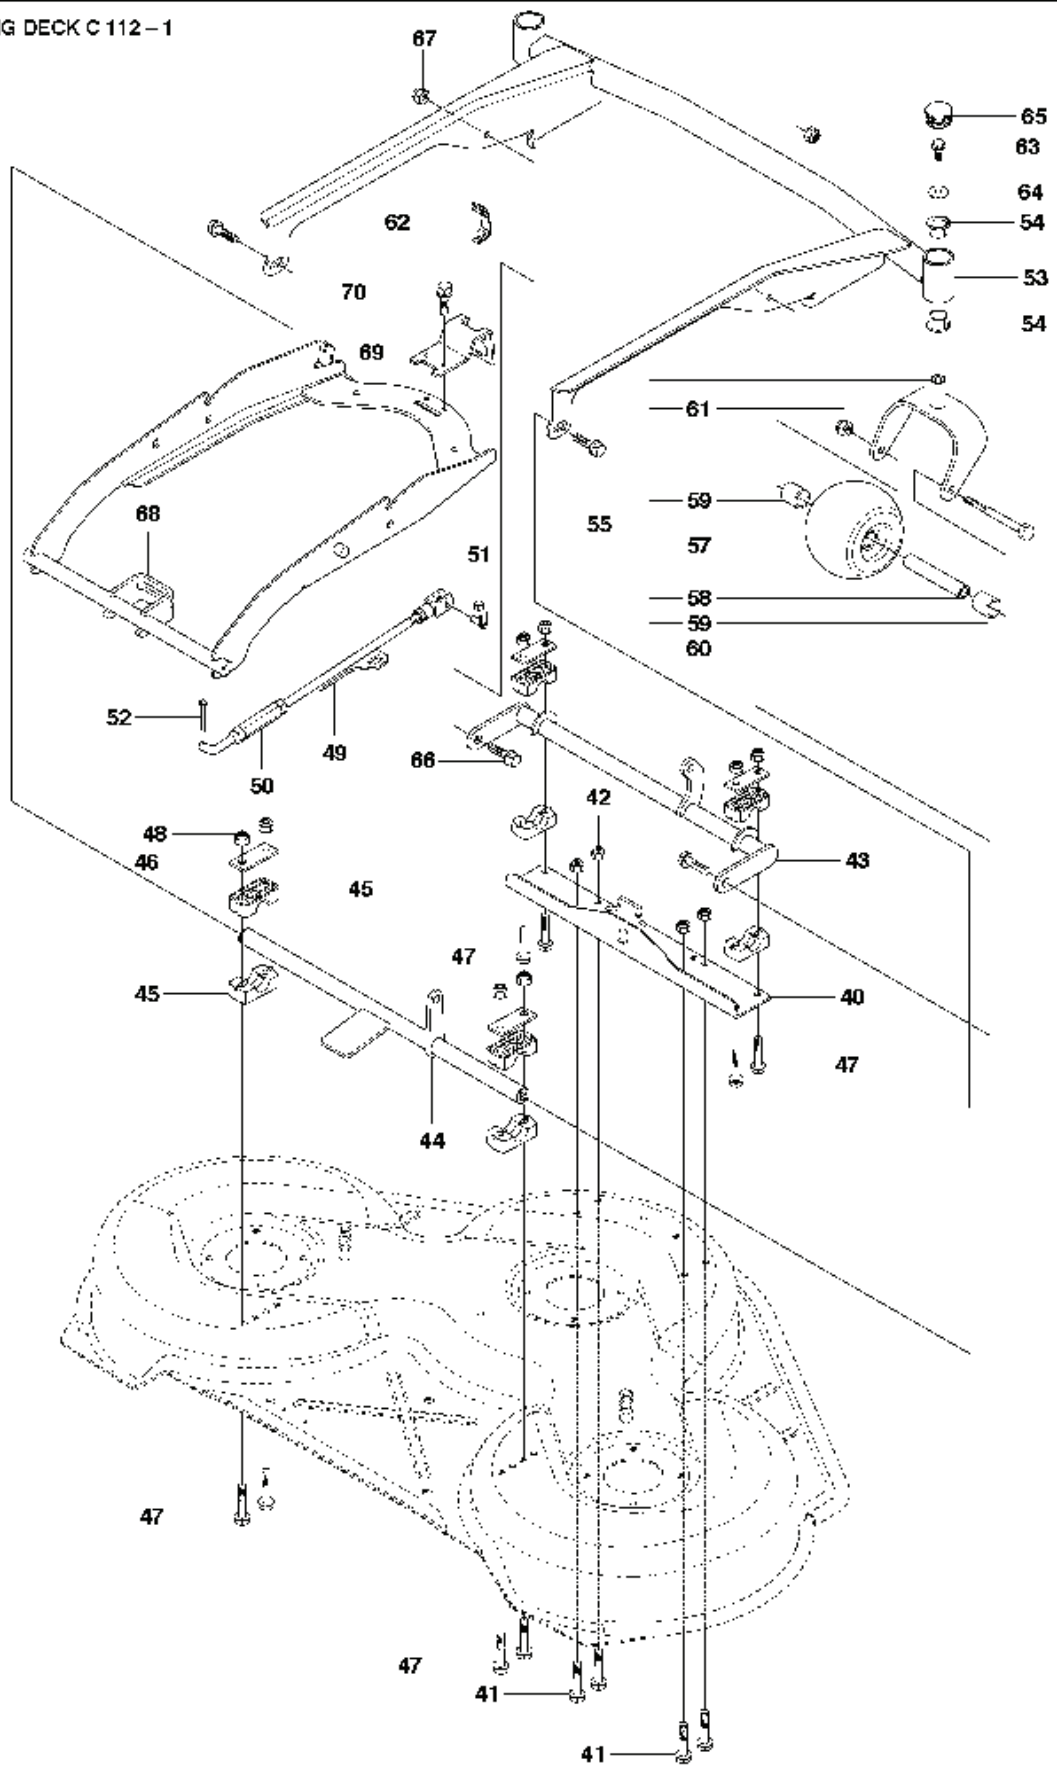

CUTTING DECK C 112-1

REF.	ART. NR	ARTIKELBESKRIVNING	ANMÄRKNING	KIT
40	523095301	FÄSTE		1
41	725245171	SKRUV EHHM		4
42	732211801	LOCK NUT		4
43	502641805	CROSS BAR		1
44	523094503	CROSS BAR		1
45	506869601	LAGER		8
46	506813801	REINFORCING PLATE		4
47	725246151	SKRUV EHHM		8
48	732211801	LOCK NUT		8
49	523114201	PARALLELLSTÅNG KPL		1
50	502642301	PARALLELLSTÅNG		1
51	506839801	GAFFELLÄNK		1
52	721618301	SPLIT PIN		1
53	523086503	AGGREGATBÄGE		1
54	574561901	LAGER		4
55	574210101	PIVOTHJUL KPL		2
57	506963001	HJUL KPL		1
58	506810802	RÖR		1
59	506874102	DISTANSBRICKA		2
60	725251951	SKRUV EHHM		1
61	732212051	MUTTER		1
62	503894703	SNÄPPE		1
63	506570104	SKRUV EHHFM		2
64	734116441	BRICKA		2
65	574034801	PLUGG		2
66	506597401	SKRUV EHHFM		4
67	732211801	LOCK NUT		2
68	523087501	AGGREGATRAM		1
69	523114601	LÅS		1
70	725236861	SKRUV EHHFT		2