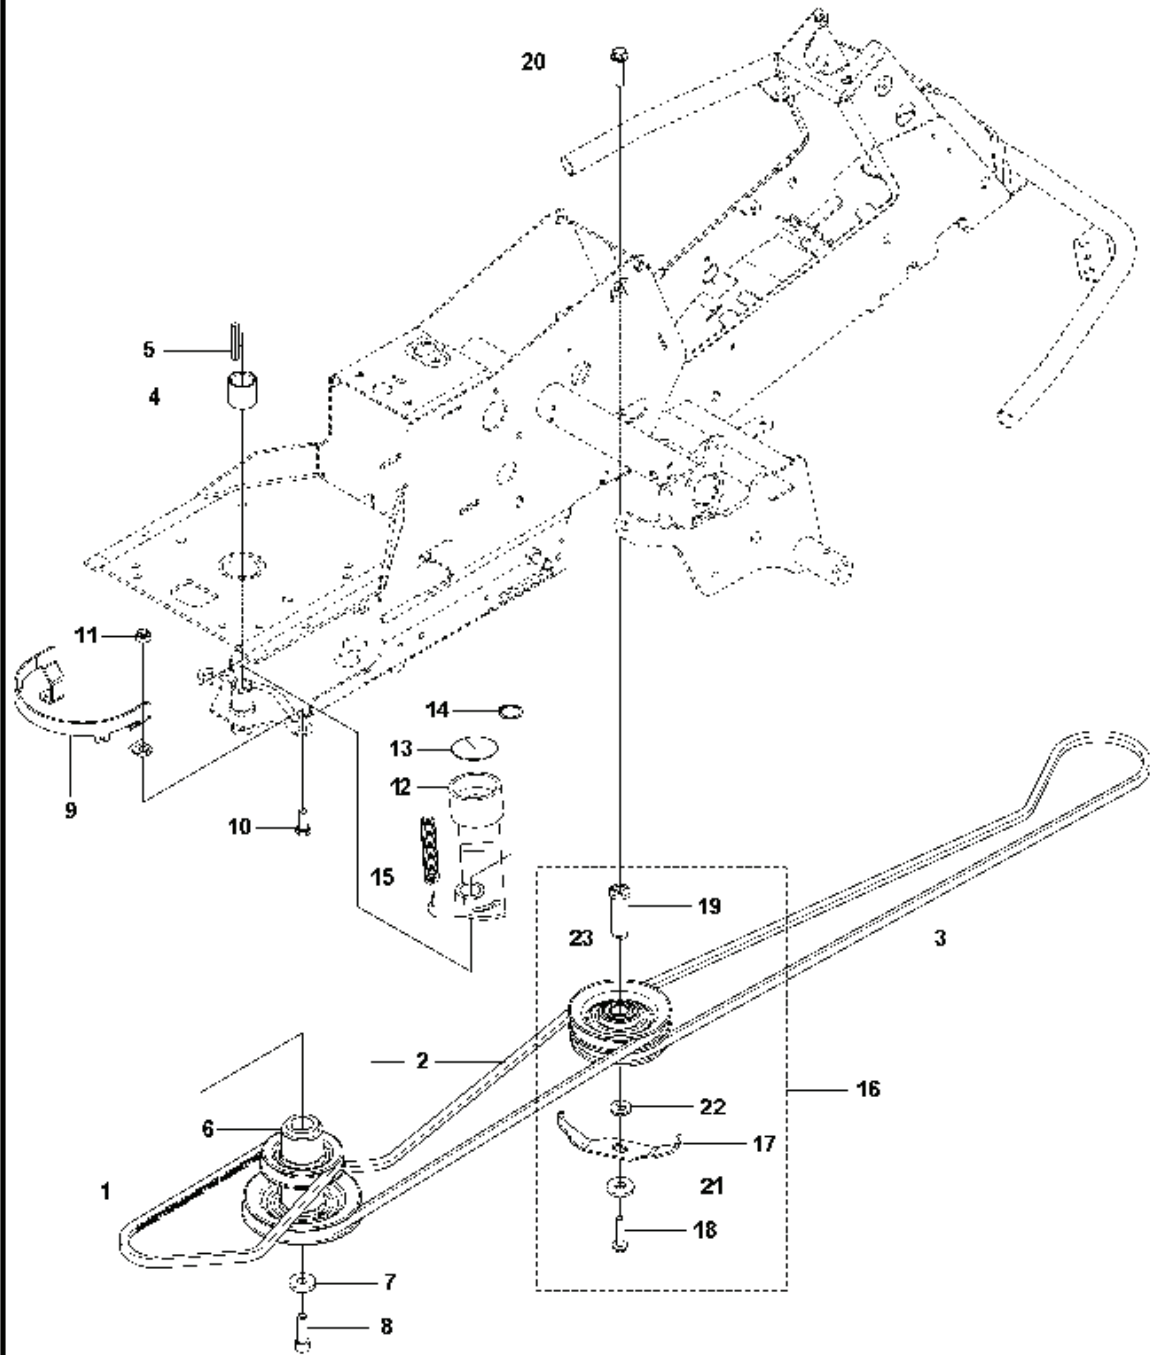

TRANSMISSION

REF.	ART. NR	ARTIKELBESKRIVNING	ANMÄRKNING	KIT
1	589531201	REM		1
2	589530401	REM		1
3	594978001	REM		1
4	506509201	DISTANSHYLSA		1
5	506555901	KIL		1
6	535482401	REMSKIVA		1
7	506597501	BRICKA	For 967291701 - 2015, 966757601 & 967151901	1
8	506556002	SCREW UNC		1
9	506664501	REMSTYRARE	For 967291701 - 2015, 966757601 & 967151901	1
9	587425201	REMSTYRARE	For 967291701 - 2017	1
10	725249371	SKRUV EHHM		2
11	732212051	MUTTER		2
12	535484401	REMSPÄNNARE KPL		1
13	535485001	TÄTNING		1
14	735312600	SPÄRRING		1
15	506665601	FJÄDER		1
16	581916301	REMSKIVA		1
17	544405301	REMSTYRARE		1
18	586320401	SCREW		1
18	506570105	SKRUV EHHFM	For 967291701 - 2015, 966757601 & 967151901	1
19	581916401	AXEL		1
20	506675402	SKRUV EHHFM		1
21	506775701	BRICKA	For 967291701 - 2015, 966757601 & 967151901	1
21	586320201	DISTANS	For 967291701 - 2017	1
22	506597501	BRICKA	For 967291701 - 2015, 966757601 & 967151901	1
22	586320201	DISTANS	For 967291701 - 2017	1
23	535482201	REMSKIVA		1