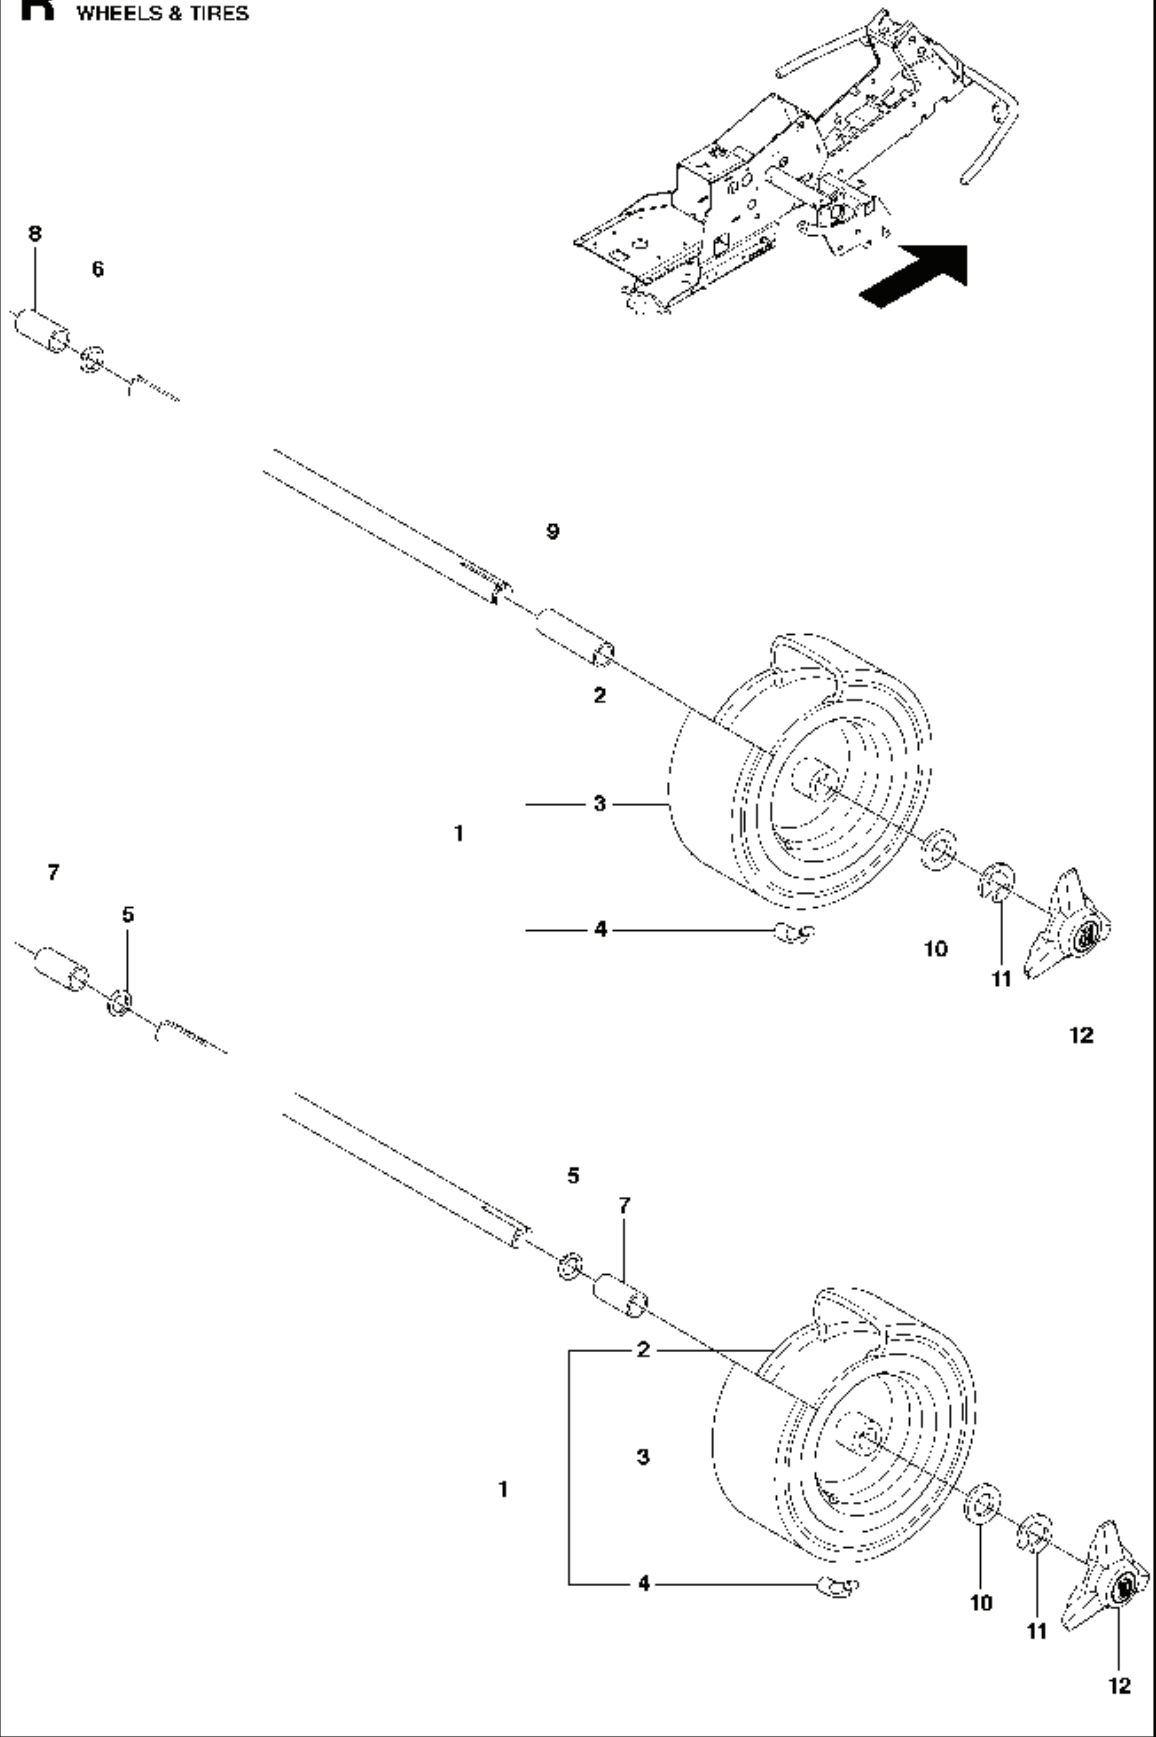

R R316T AWD
WHEELS & TIRES

REF.	ART. NR	ARTIKELBESKRIVNING	ANMÄRKNING	KIT
1	523012602	HJUL		4
2	523034801	FÄLG		1
3	523034602	DÄCK		1
4	523034701	VENTIL		1
5	506504803	BRICKA		2
6	506945801	BRICKA		1
7	506596203	DISTANSHYLSA		2
8	544132601	HYLSA		1
9	544132602	HYLSA		1
10	506504805	BRICKA		4
11	506899001	SPÄRRYTARE		4
12	544353501	NAVKAPSEL		4