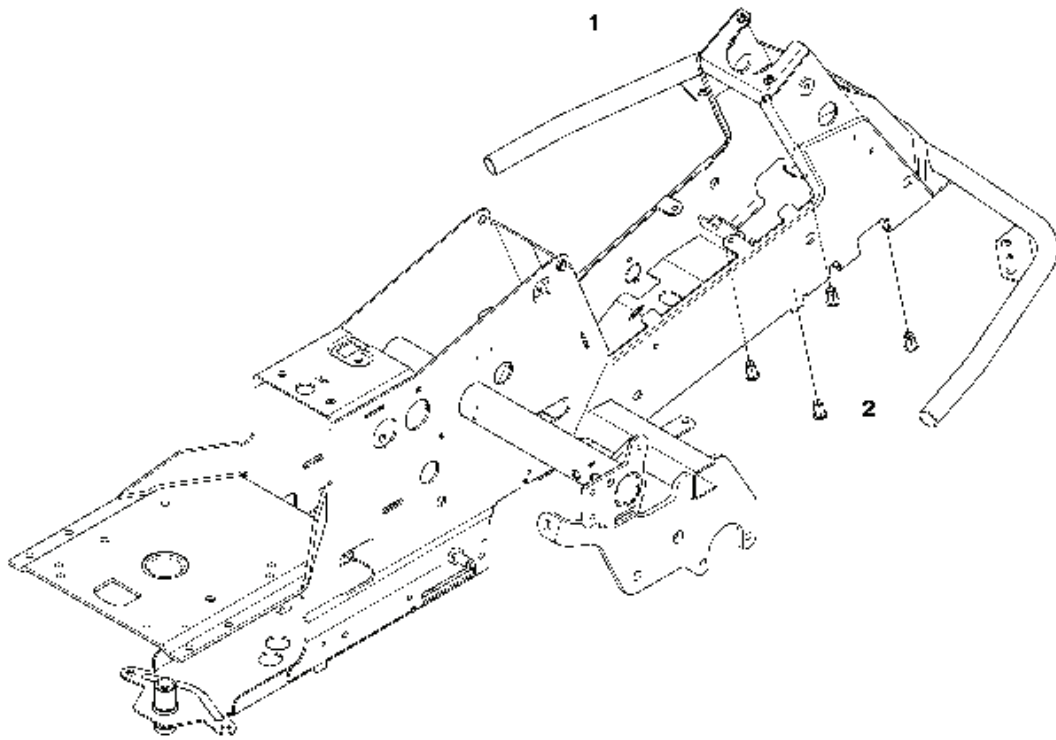

F R316T AWD
CHASSIS

REF.	ART. NR	ARTIKELBESKRIVNING	ANMÄRKNING	KIT
1	577939101	CHASSI		1
2	506916201	MUTTER		4