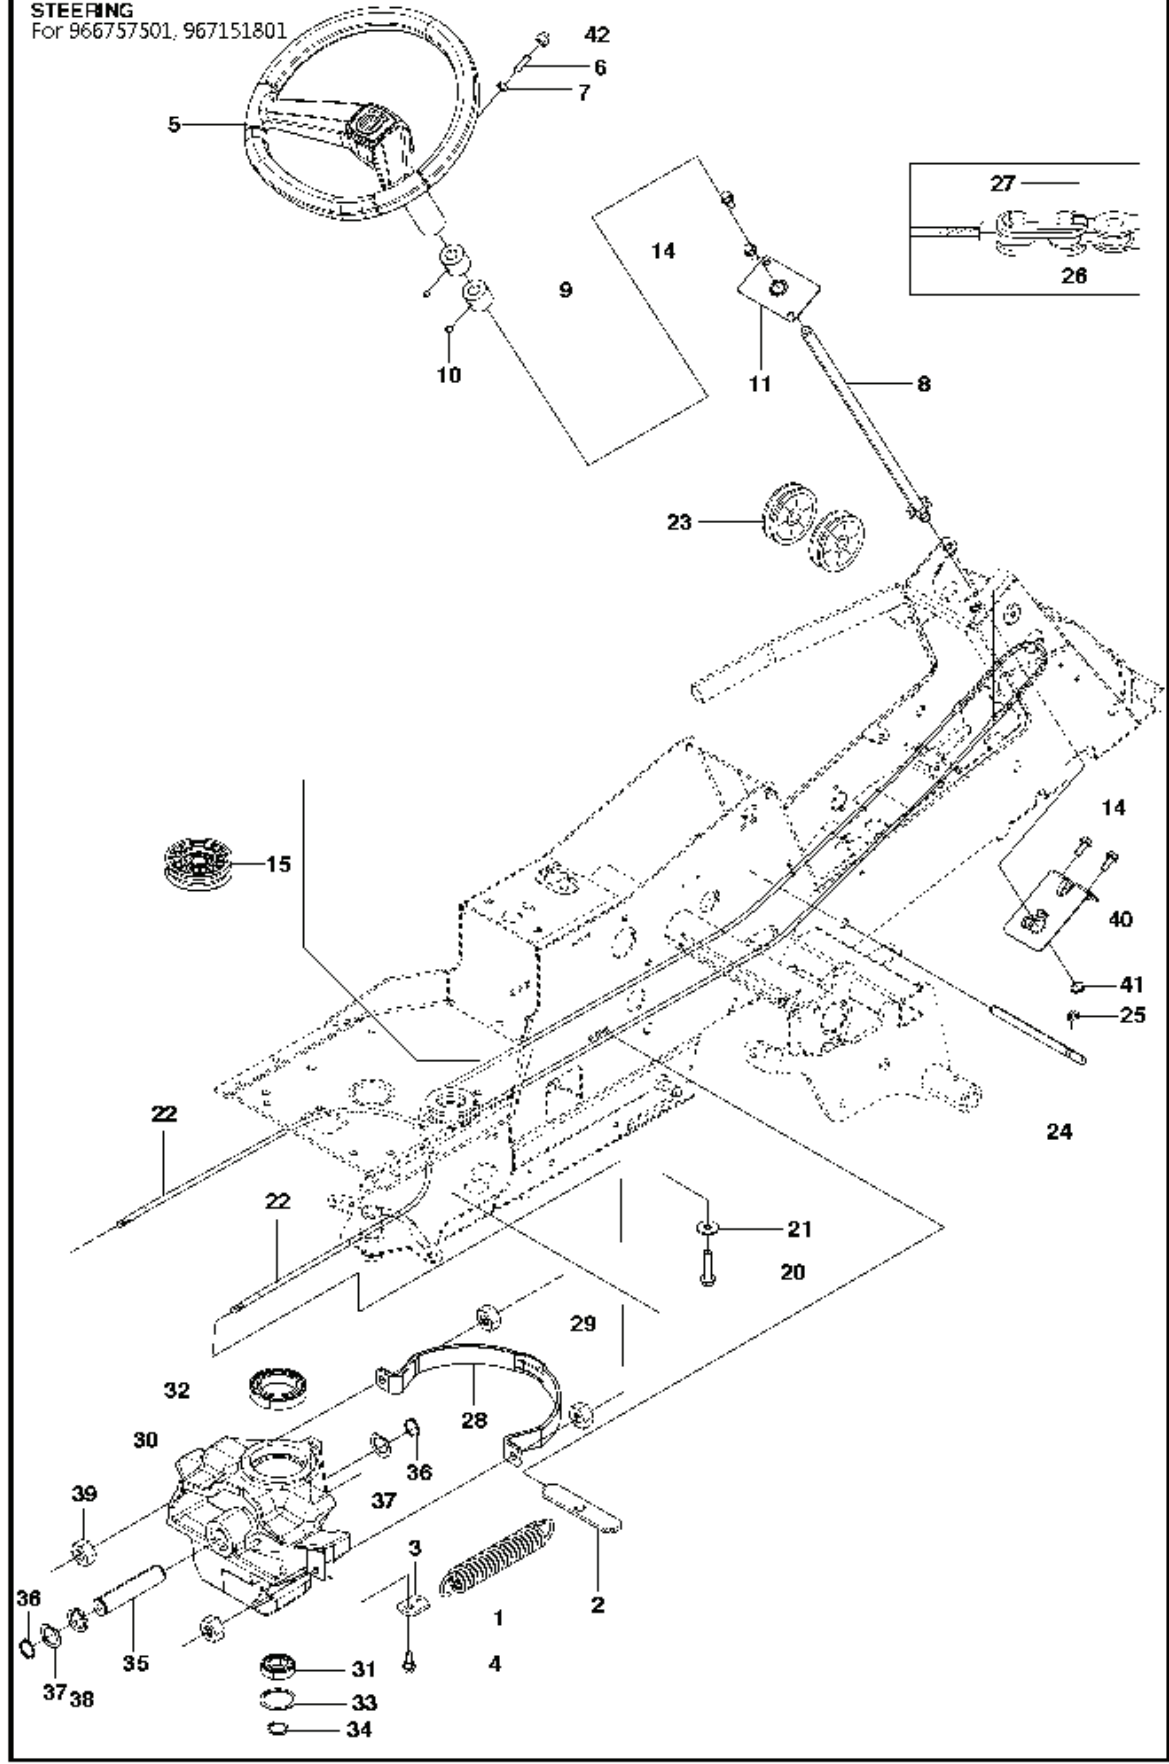

STEERING
For 966757501, 967151801

REF.	ART. NR	ARTIKELBESKRIVNING	ANMÄRKNING	KIT
1	506671901	FJÄDER		1
2	506576301	FJÄDERFÄSTE		1
3	506670801	LÄNK		1
4	506597401	SKRUV EHHFM		1
5	577960401	RATT		1
6	728745505	SKRUV IHSETM		1
7	731231801	MUTTER (HEXAGON)		1
8	583908801	RATTSTÄNG		1
9	506863401	MEDBRINGARE		2
10	728844305	SKRUV IHSETM		2
11	584155601	FÄSTE		1
14	506570104	SKRUV EHHFM		4
15	576492501	REMSKIVA		1
20	506675403	SKRUV EHHFM		1
21	734117441	BRICKA		1
22	577199904	WIRE KPL		2
23	506522401	LINHJUL		2
24	506539403	AXEL		1
25	735311420	SPÄRRYTARE		2
26	506554601	KEDJA		1
27	506554701	LINKAGE		2
28	544427301	WIRESTYRNING		1
29	731232001	MUTTER (HEXAGON)		2
30	577659301	SPINDEL		1
31	738210504	KULLAGER		1
32	738211004	KULLAGER		1
33	735314010	SPÄRRING		1
34	735312600	SPÄRRING		1
35	506985901	PENDELAXEL		1
36	735312600	SPÄRRING		2
37	506773401	BRICKA		2
38	740681421	V-RING		1
39	732212051	MUTTER		2
40	583899701	FÄSTE		1
41	735311700	SPÄRRING		1
42	544433201	SKYDDSKÅPA		1