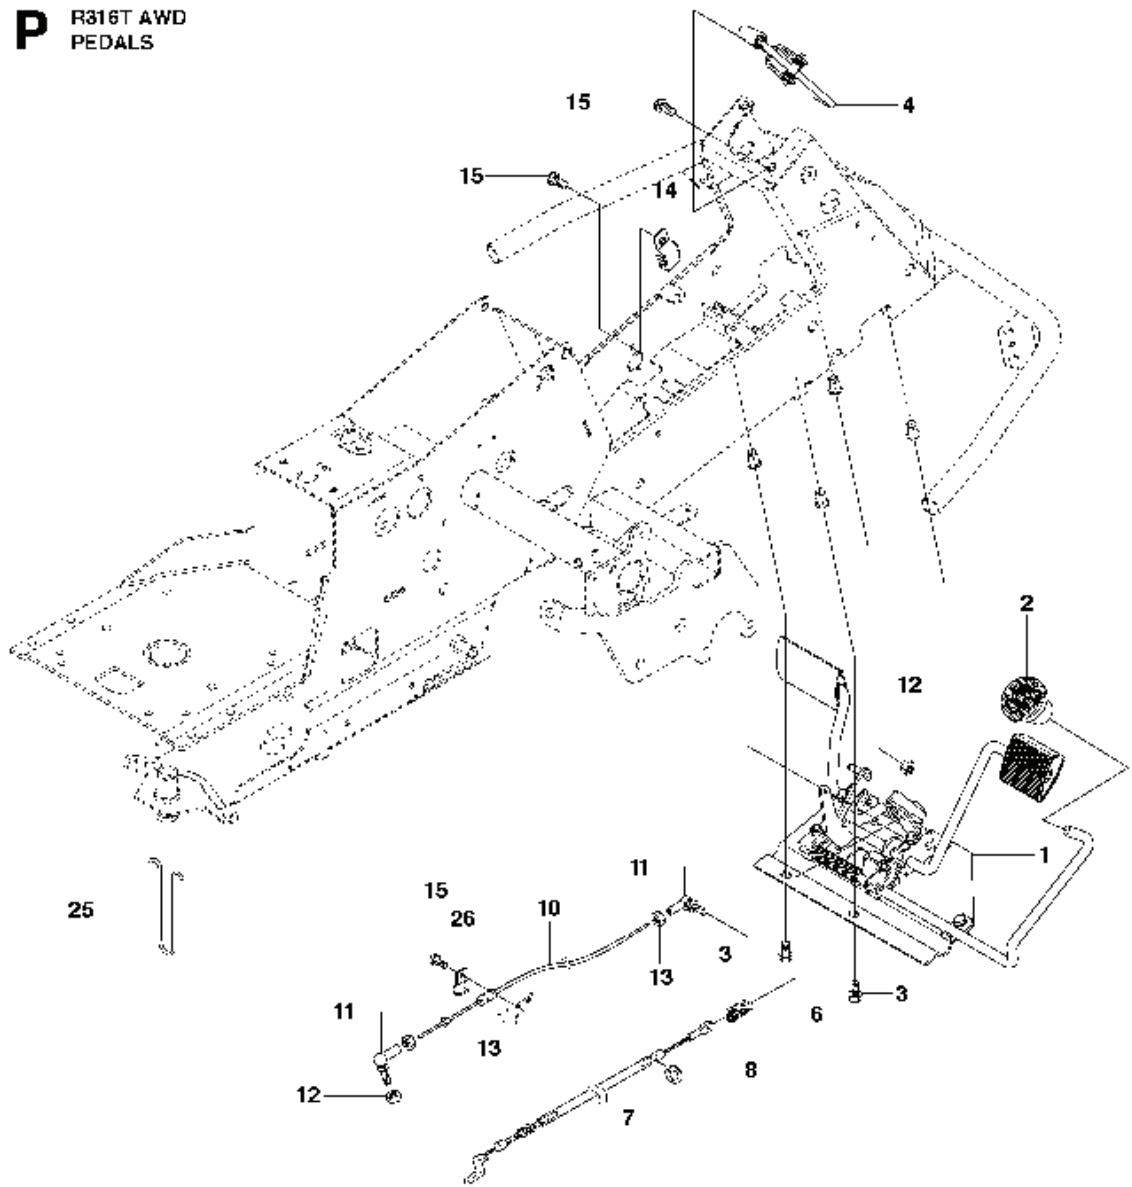

P R316T AWD
PEDALS

PEDALS