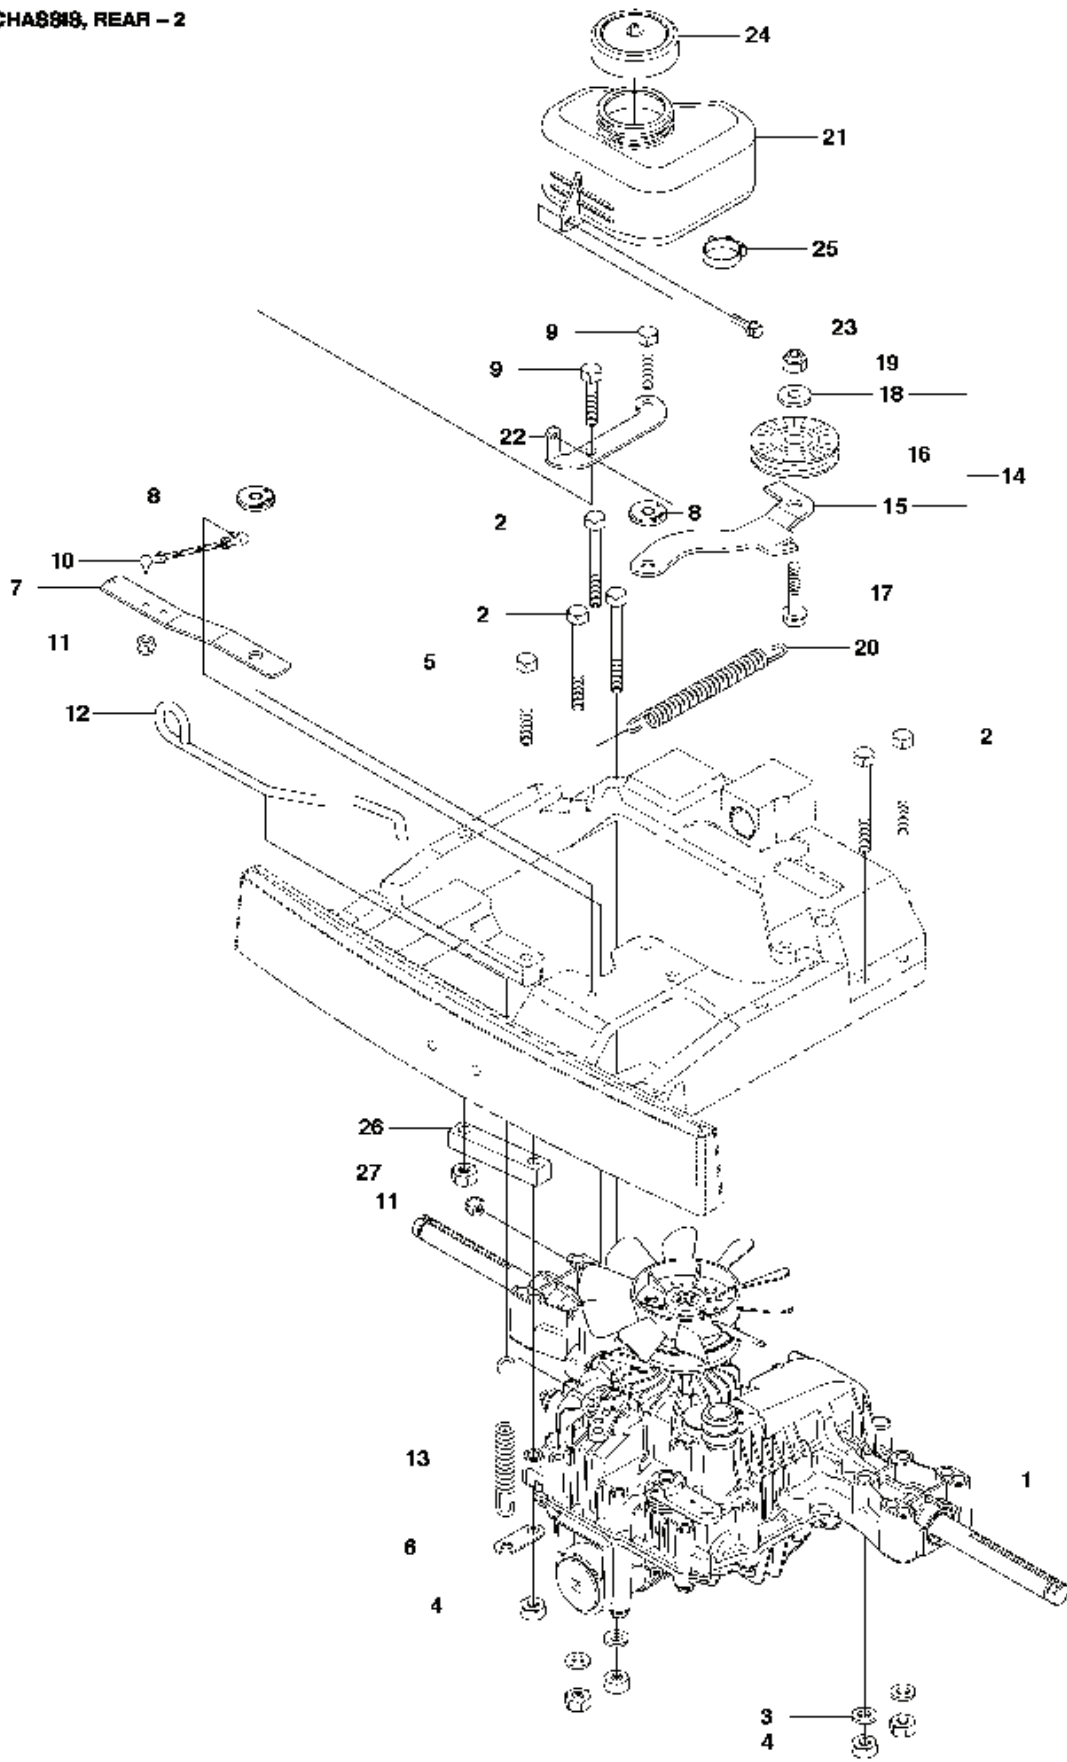

CHASSIS, REAR - 2

REF.	ART. NR	ARTIKELBESKRIVNING	ANMÄRKNING	KIT
1	590716801	TRANSMISSION		1
2	725246751	SKRUV EHHM		5
3	734116401	BRICKA		4
4	731231801	MUTTER (HEXAGON)	For 967291701 - 2015. 966757601 & 967151901	5
5	725245951	SKRUV EHHM	For 967291701 - 2015. 966757601 & 967151901	1
5	725246251	SKRUV EHHM	For 967291701	1
6	506599301	LÄNK		1
7	579596801	HÄVARM		1
8	584288604	BRICKA		2
9	725245171	SKRUV EHHM		2
10	506987501	JUSTERSTÅNG		1
11	732211401	LOCK NUT		2
12	506988201	FRIKOPPLINGSSTÅNG		1
13	506834301	FJÄDER		1
14	506988401	REMSPÄNNARE KPL		1
15	588740401	REMSPÄNNARE		1
16	506946901	REMSKIVA		1
17	725245551	SCREW		1
18	734116441	BRICKA		1
19	732211801	LOCK NUT		1
20	506988601	FJÄDER		1
21	544100101	EXPANSIONSTANK		1
22	544121701	FÄSTE		1
23	725236461	SKRUV EHHFT		1
24	506673301	TANKLOCK KPL		1
25	505131102	SLANGKLÄMMA		1
26	506987201	MOMENTFÄSTE	For 967291701 - 2015. 966757601 & 967151901	1
27	731231801	MUTTER (HEXAGON)	For 967291701 - 2015. 966757601 & 967151901	1