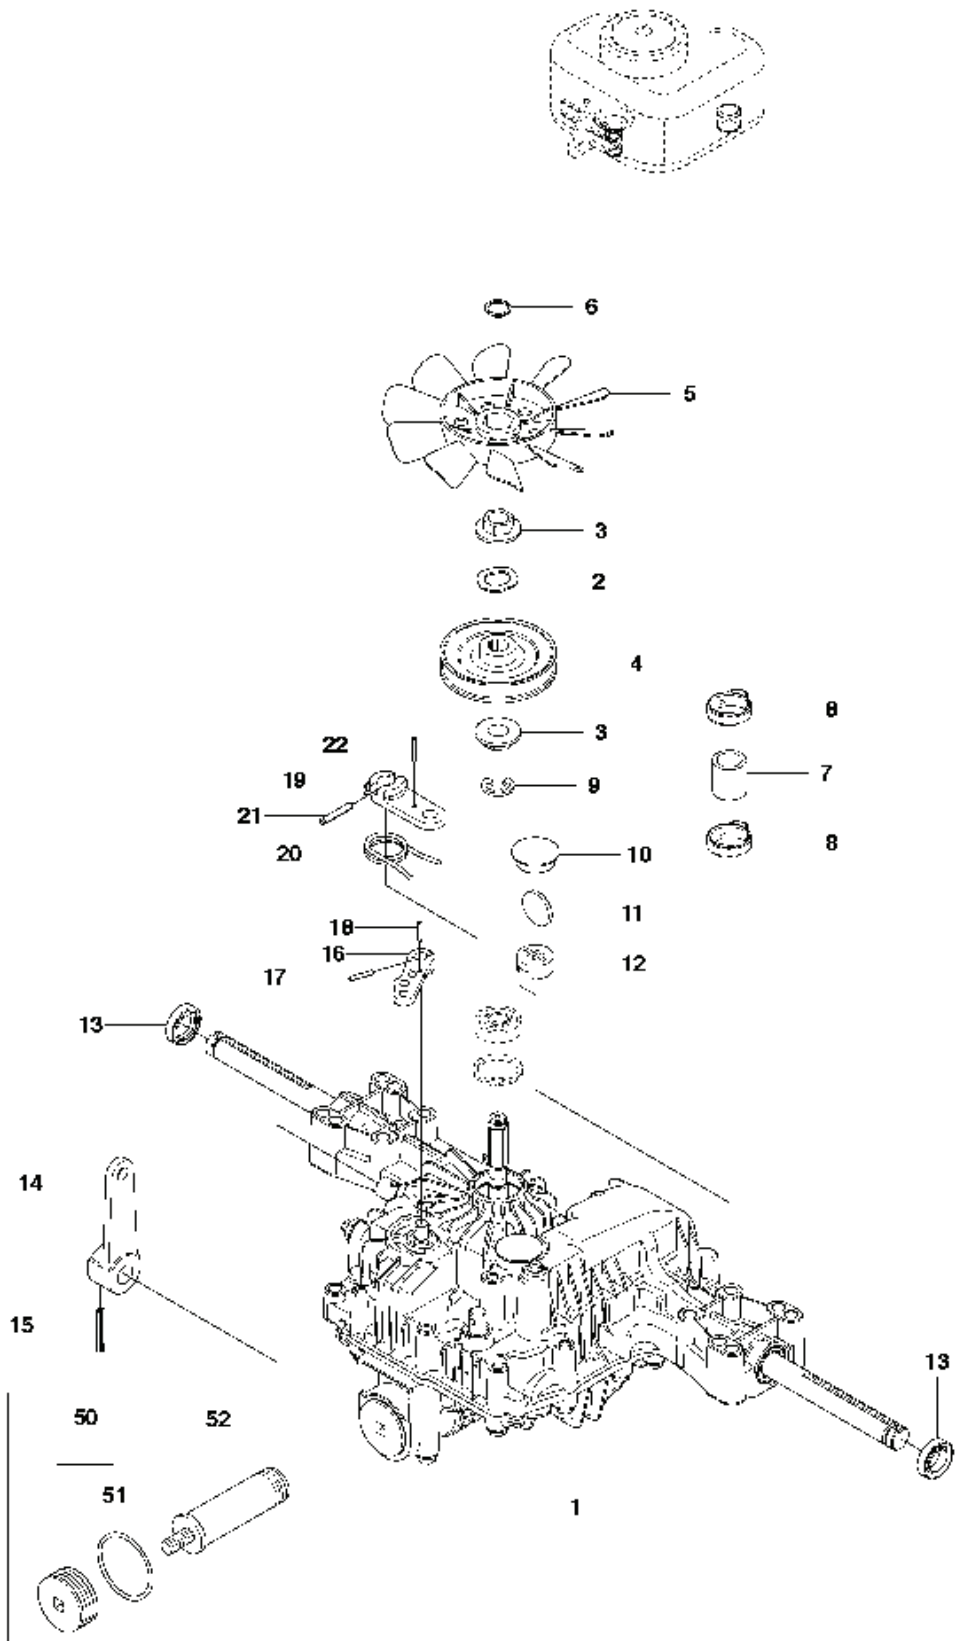

# RESERVDELSLISTA

COVER - 3

---

REF.	ART. NR	ARTIKELBESKRIVNING	ANMÄRKNING	KIT
1	510222501	REMKÅPA		1
2	510222502	REMKÅPA		1
3	510222701	REMKÅPA		1
4	510222702	REMKÅPA		1
5	725236861	SKRUV EHHFT		4
6	510222303	REMKÅPA		1
7	510222401	REMKÅPA		1
8	522557301	SCREW		2
9	516018801	REMKÅPA		1
10	525563303	REMKÅPA		1
11	725236461	SKRUV EHHFT		5

K574

---

REF.	ART. NR	ARTIKELBESKRIVNING	ANMÄRKNING	KIT
1	590716801	TRANSMISSION		1
2	506986501	FJÄDERBRICKA		1
3	506986601	DISTANS		2
4	502451901	REMSKIVA		1
5	506986801	FLÄKT		1
6	735311500	SPÅRRING		1
7	502451601	RÖR		1
8	506987001	SLANGKLÄMMA		2
9	535402807	KLÄMMA		1
10	535402832	PLUGG		1
11	535402829	MAGNET		1
12	535402830	HÅLLARE		1
13	535402837	TÄTNING		2
14	502453201	REGLERARM		1
15	535402809	PIN RETAINING SCREW		1
16	535402817	HÄVARM		1
17	535402816	TAPP		1
18	535402833	TAPP		1
19	535402838	HÄVARM		1
20	535402839	FJÄDER		1
21	535402840	PIN RETAINING SCREW		1
22	535402841	TAPP		1
50	574515101	SATS		1
51	574515201	O-RING		1
52	535402819	FILTER		1

TRANSMISSION

REF.	ART. NR	ARTIKELBESKRIVNING	ANMÄRKNING	KIT
1	589531201	REM		1
2	589530401	REM		1
3	594978001	REM		1
4	506509201	DISTANSHYLSA		1
5	506555901	KIL		1
6	535482401	REMSKIVA		1
7	506597501	BRICKA	For 967291701 - 2015, 966757601 & 967151901	1
8	506556002	SCREW UNC		1
9	506664501	REMSTYRARE	For 967291701 - 2015, 966757601 & 967151901	1
9	587425201	REMSTYRARE	For 967291701 - 2017	1
10	725249371	SKRUV EHHM		2
11	732212051	MUTTER		2
12	535484401	REMSPÄNNARE KPL		1
13	535485001	TÄTNING		1
14	735312600	SPÄRRING		1
15	506665601	FJÄDER		1
16	581916301	REMSKIVA		1
17	544405301	REMSTYRARE		1
18	586320401	SCREW		1
18	506570105	SKRUV EHHFM	For 967291701 - 2015, 966757601 & 967151901	1
19	581916401	AXEL		1
20	506675402	SKRUV EHHFM		1
21	506775701	BRICKA	For 967291701 - 2015, 966757601 & 967151901	1
21	586320201	DISTANS	For 967291701 - 2017	1
22	506597501	BRICKA	For 967291701 - 2015, 966757601 & 967151901	1
22	586320201	DISTANS	For 967291701 - 2017	1
23	535482201	REMSKIVA		1