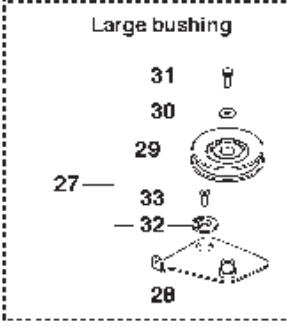

A2 CUTTING DECK C94

REF.	ART. NR	ARTIKELBESKRIVNING	ANMÄRKNING	KIT
1	544065706	KLIPPAGGREGAT		1
2	506916201	MUTTER		1
3	544065801	PLUGG		1
4	544066101	KNOPP		1
5	576384101	KNIVHUS KPL		1
6	576384201	LAGERHUS		1
7	576384301	AXEL		1
8	576384401	DISTANSHYLSA		1
9	738230434	KULLAGER		2
10	576384102	KNIVHUS KPL		2
11	576384201	LAGERHUS		1
12	576384302	AXEL		1
13	576384401	DISTANSHYLSA		1
14	738230434	KULLAGER		2
15	535423801	SKRUV RSQM		12
16	734116401	BRICKA		14
17	732211801	LOCK NUT		12
18	506922101	REMSKIVA		3
19	506533501	PLATTKIL		7
20	544068002	DISTANSHYLSA		1
21	734117441	BRICKA		3
22	544114101	SKRUV EHHM		3
23	535504202	ADAPTER		3
24	579652510	KNIV		3
25	506792301	KNIFE PLATE		3
26	544114101	SKRUV EHHM		3
27	506540701	REMSPÄNNARE KPL	Small bushing	1
27	586966601	REMSPÄNNARE KPL	Large bushing	1
28	506519501	SPÄNNARM KPL	Small bushing	1
28	585359901	ARM	Large bushing	1
29	506532701	REMSKIVA		1
30	734116441	BRICKA		1
31	506558302	SKRUV EHHFT	Small bushing	1
31	586320401	SCREW	Large bushing	1
32	506918702	BRICKA	Small bushing	1
32	586496701	BRICKA	Large bushing	1
33	725245171	SKRUV EHHM	Small bushing	2
34	732211801	LOCK NUT		1
35	506533101	FJÄDER		1
36	589530701	REM		1
37	544066301	REMKÅPA		1
38	544400501	SCREW		2
39	725245171	SKRUV EHHM	Small bushing	1
39	725645301	SKRUV IHCSFM	Large bushing	1
72	506789701	DEKAL		1
73	544238101	DEKAL		2
74	506929001	DEKAL		1
76	574510001	DEKAL		2
77	506778601	REMSKIVA		1