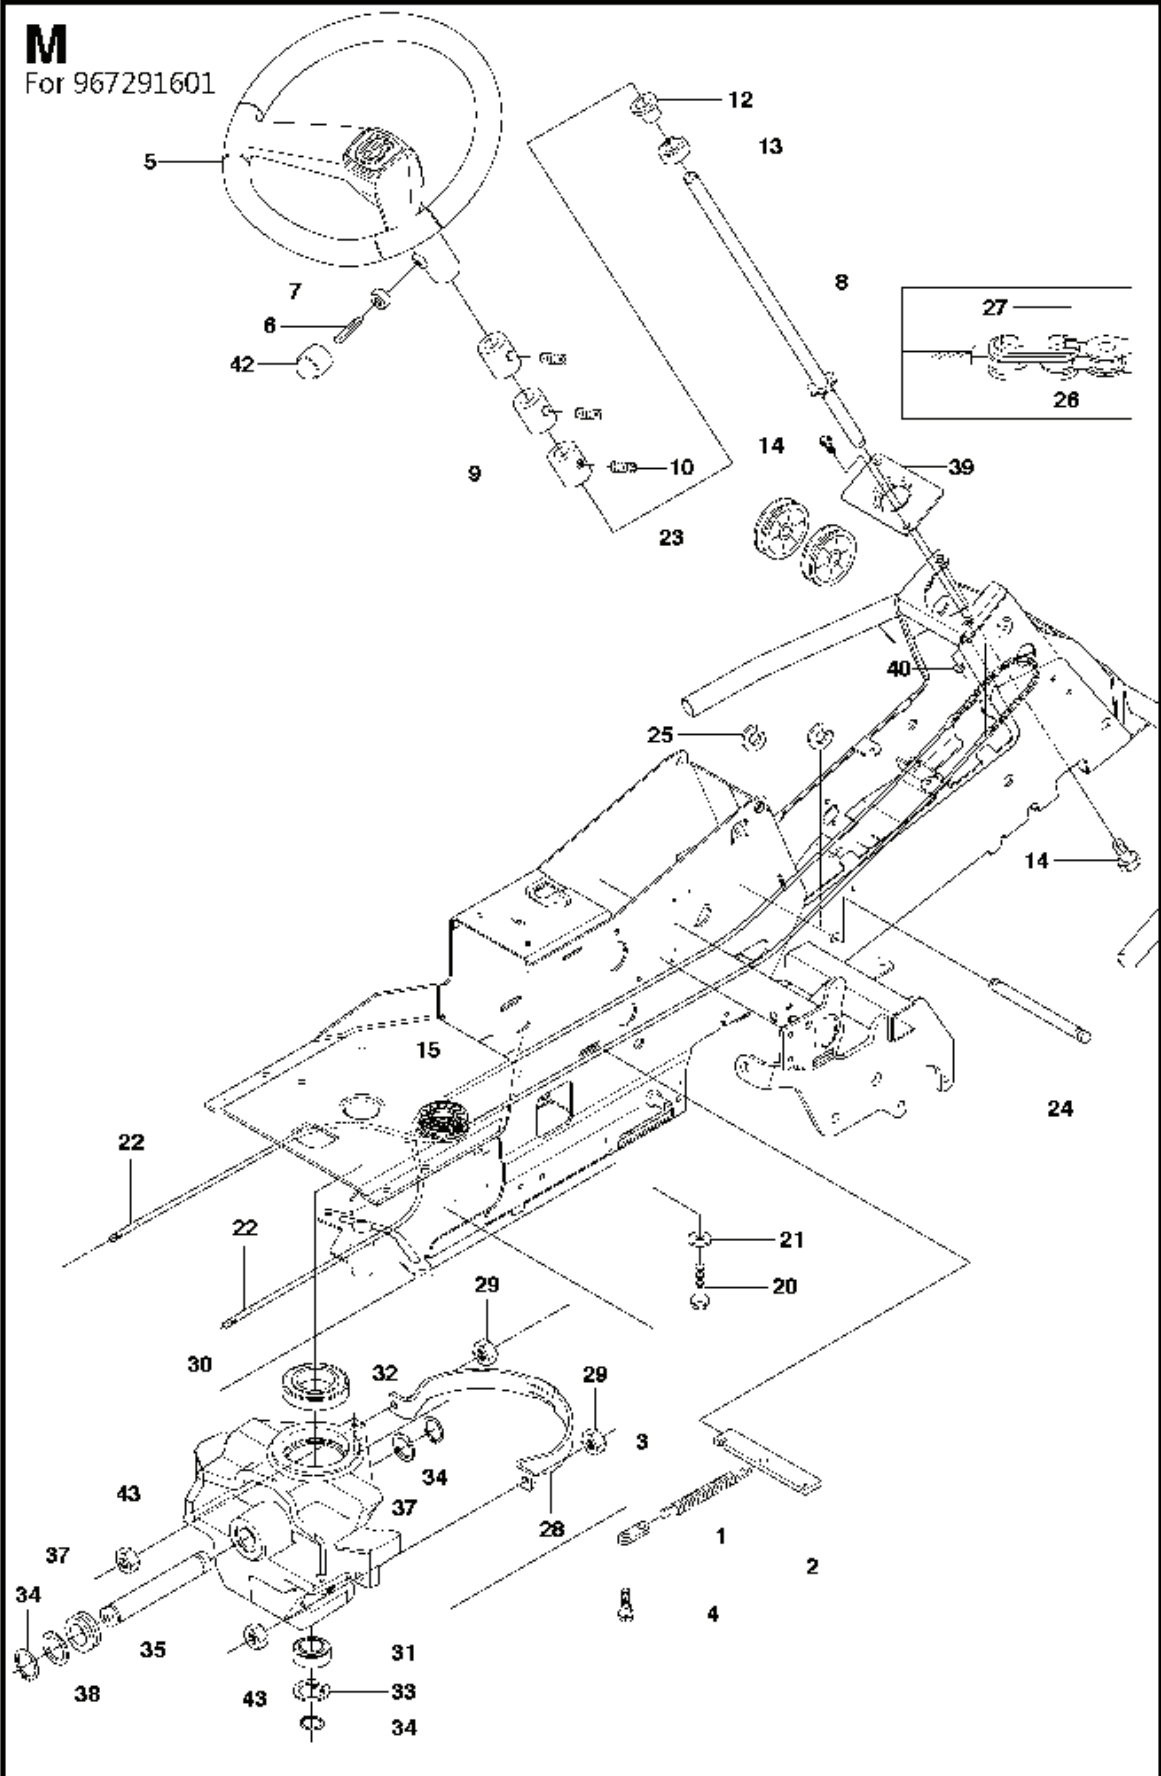

M

For 967291601

REF.	ART. NR	ARTIKELBESKRIVNING	ANMÄRKNING	KIT
1	506671901	FJÄDER		1
2	506576301	FJÄDERFÄSTE		1
3	506670801	LÄNK		1
4	506597401	SKRUV EHHFM		1
5	577960401	RATT		1
6	728745505	SKRUV IHSETM		1
7	731231801	MUTTER (HEXAGON)		1
8	575632201	RATTSTÄNG		1
9	506863401	MEDBRINGARE		3
10	728844305	SKRUV IHSETM		3
12	506887801	DISTANSBRICKA		1
13	738210404	KULLAGER		1
14	506570104	SKRUV EHHFM		3
15	576492501	REMSKIVA		1
20	506675403	SKRUV EHHFM		1
21	734117441	BRICKA		1
22	577199904	WIRE KPL		2
23	506522401	LINHJUL		2
24	506539404	AXEL		1
25	735311420	SPÄRRYTTARE		2
26	506554601	KEDJA		1
27	506554701	LINKAGE		2
28	544427301	WIRESTYRNING		1
29	731232051	MUTTER (HEXAGON)		2
30	577659301	SPINDEL		1
31	738210504	KULLAGER		1
32	738211004	KULLAGER		1
33	735314010	SPÄRRING		1
34	735312600	SPÄRRING		3
35	506985901	PENDELAXEL		1
37	506773401	BRICKA		2
38	740681421	V-RING		1
39	578065201	FÄSTE		1
40	732212051	MUTTER		1
42	544433201	SKYDDSKÅPA		1
43	732212051	MUTTER		2