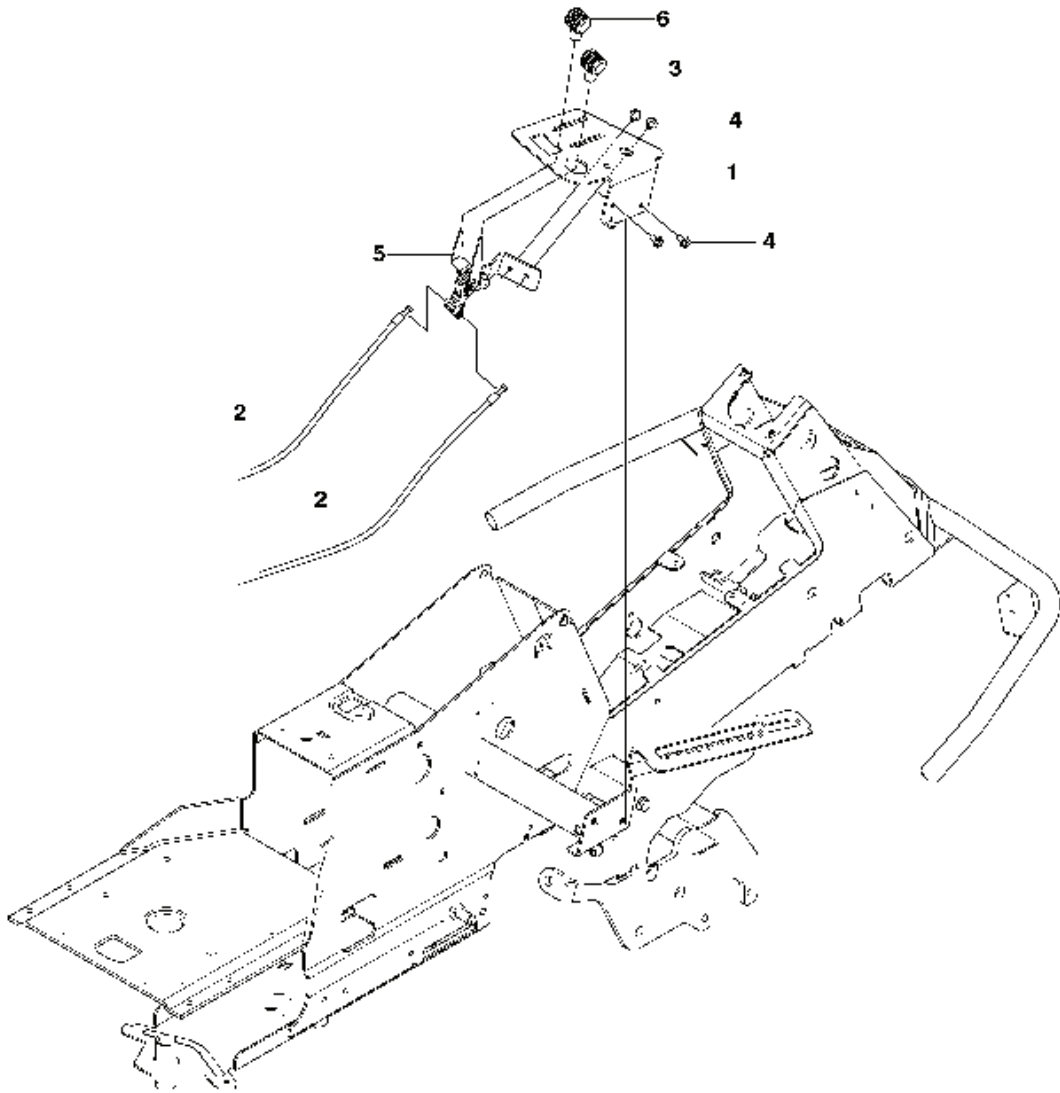

N R316T AWD
CONTROLS

REF.	ART. NR	ARTIKELBESKRIVNING	ANMÄRKNING	KIT
1	578033101	STÖD		1
2	544301706	VAJER		2
3	506889101	KNOPP		1
4	535475212	SKRUV EHHFM		4
5	578023401	GASREGLAGE		1
6	506889102	KNOPP		1