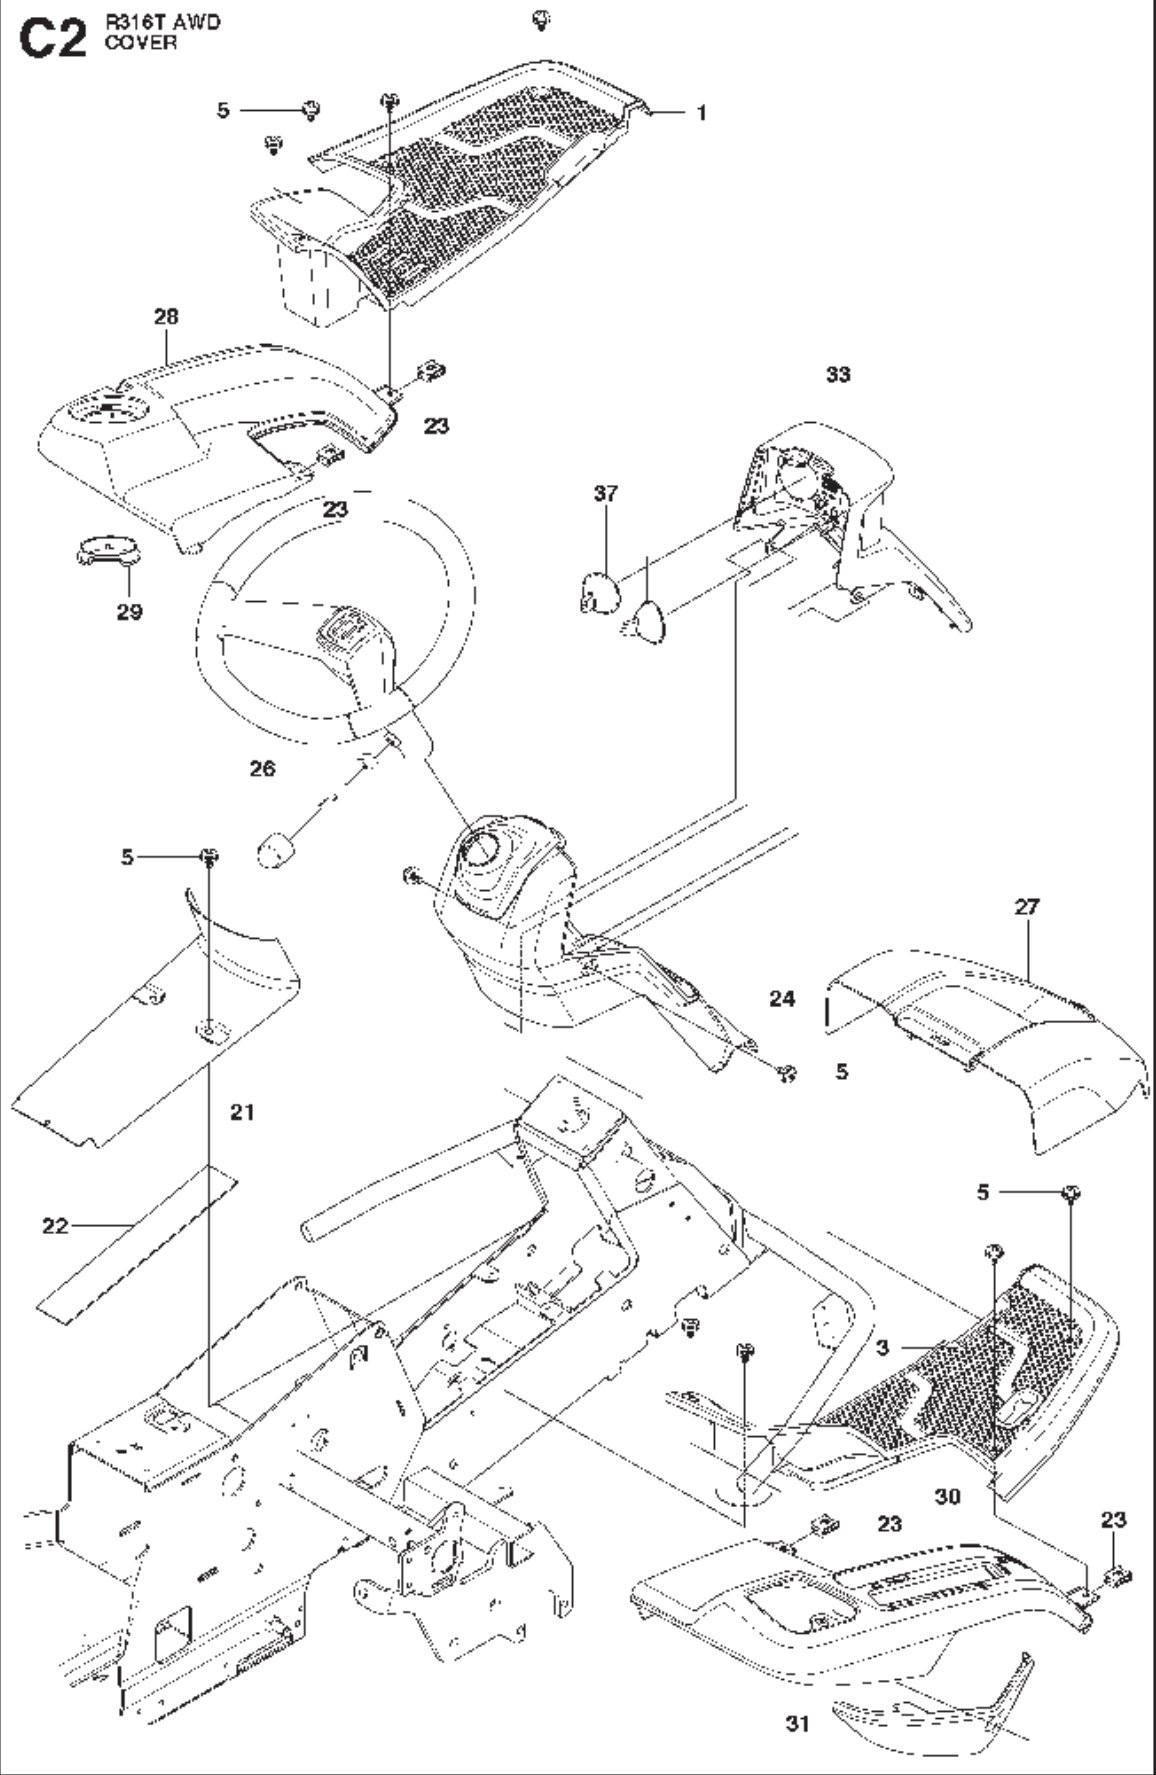

C2 R316T AWD
COVER

REF.	ART. NR	ARTIKELBESKRIVNING	ANMÄRKNING	KIT
1	577729301	KÅPA		1
3	577729401	KÅPA		1
5	544400501	SCREW		14
21	544239201	KÅPA		1
22	544427501	MATTA		1
23	535429101	SPRING NUT		4
24	577704101	KÅPA		1
26	544433201	SKYDDSKÅPA		1
27	525562401	AGGREGATKÅPA		1
28	577729501	STÅNSKÅRM		1
29	577764501	LOCK NUT		1
30	577729601	STÅNSKÅRM		1
31	577737501	REGLAGEKÅPA		1
33	577700401	KÅPA		1
37	582214201	LAMPA		2