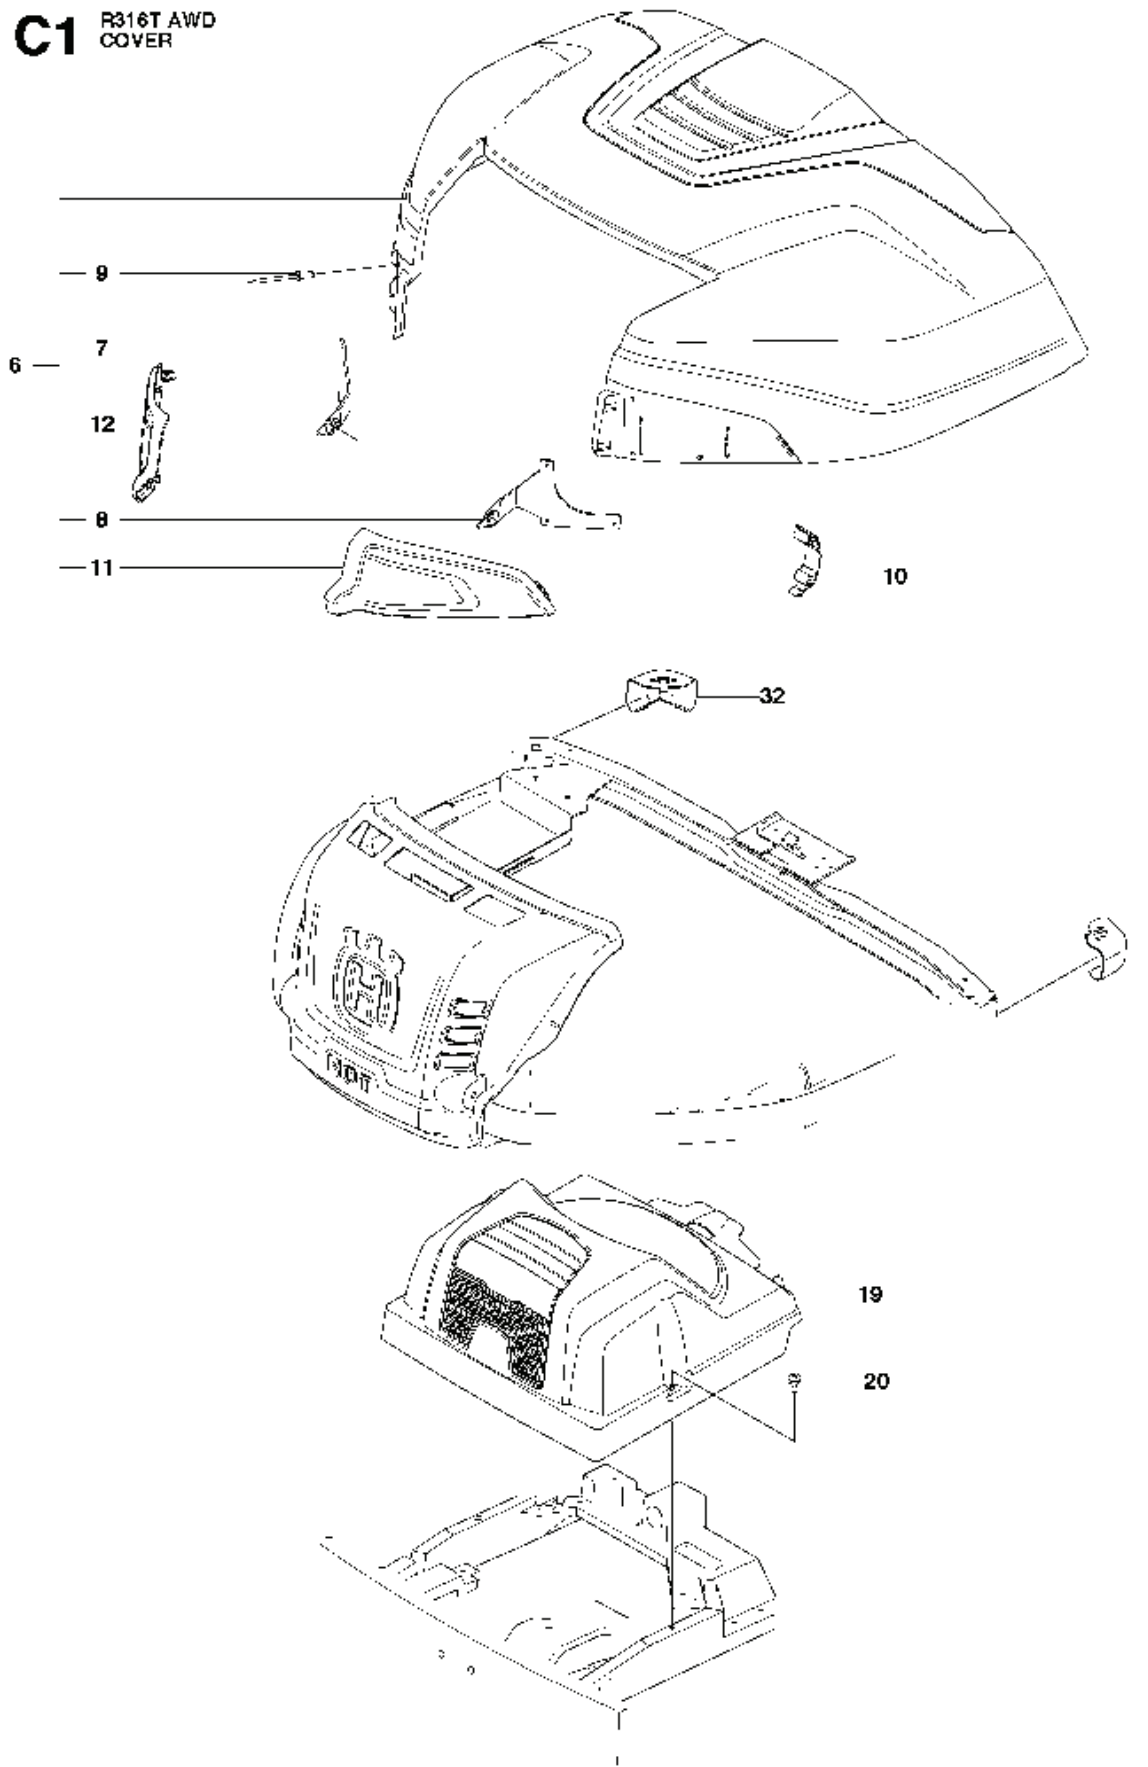

C1 R316T AWD
COVER

REF.	ART. NR	ARTIKELBESKRIVNING	ANMÄRKNING	KIT
6	577614702	MOTORKÅPA KPL		1
7	578113701	GÅNGJÄRN		1
8	578113702	GÅNGJÄRN		1
9	722795402	NIT		6
10	503894703	SNÄPPE		1
11	577612602	KÅPA		1
12	577612601	KÅPA		1
19	578261304	TRANSMISSIONSKÅPA		1
20	574856201	SCREW		2
32	577903301	PLUGG		2