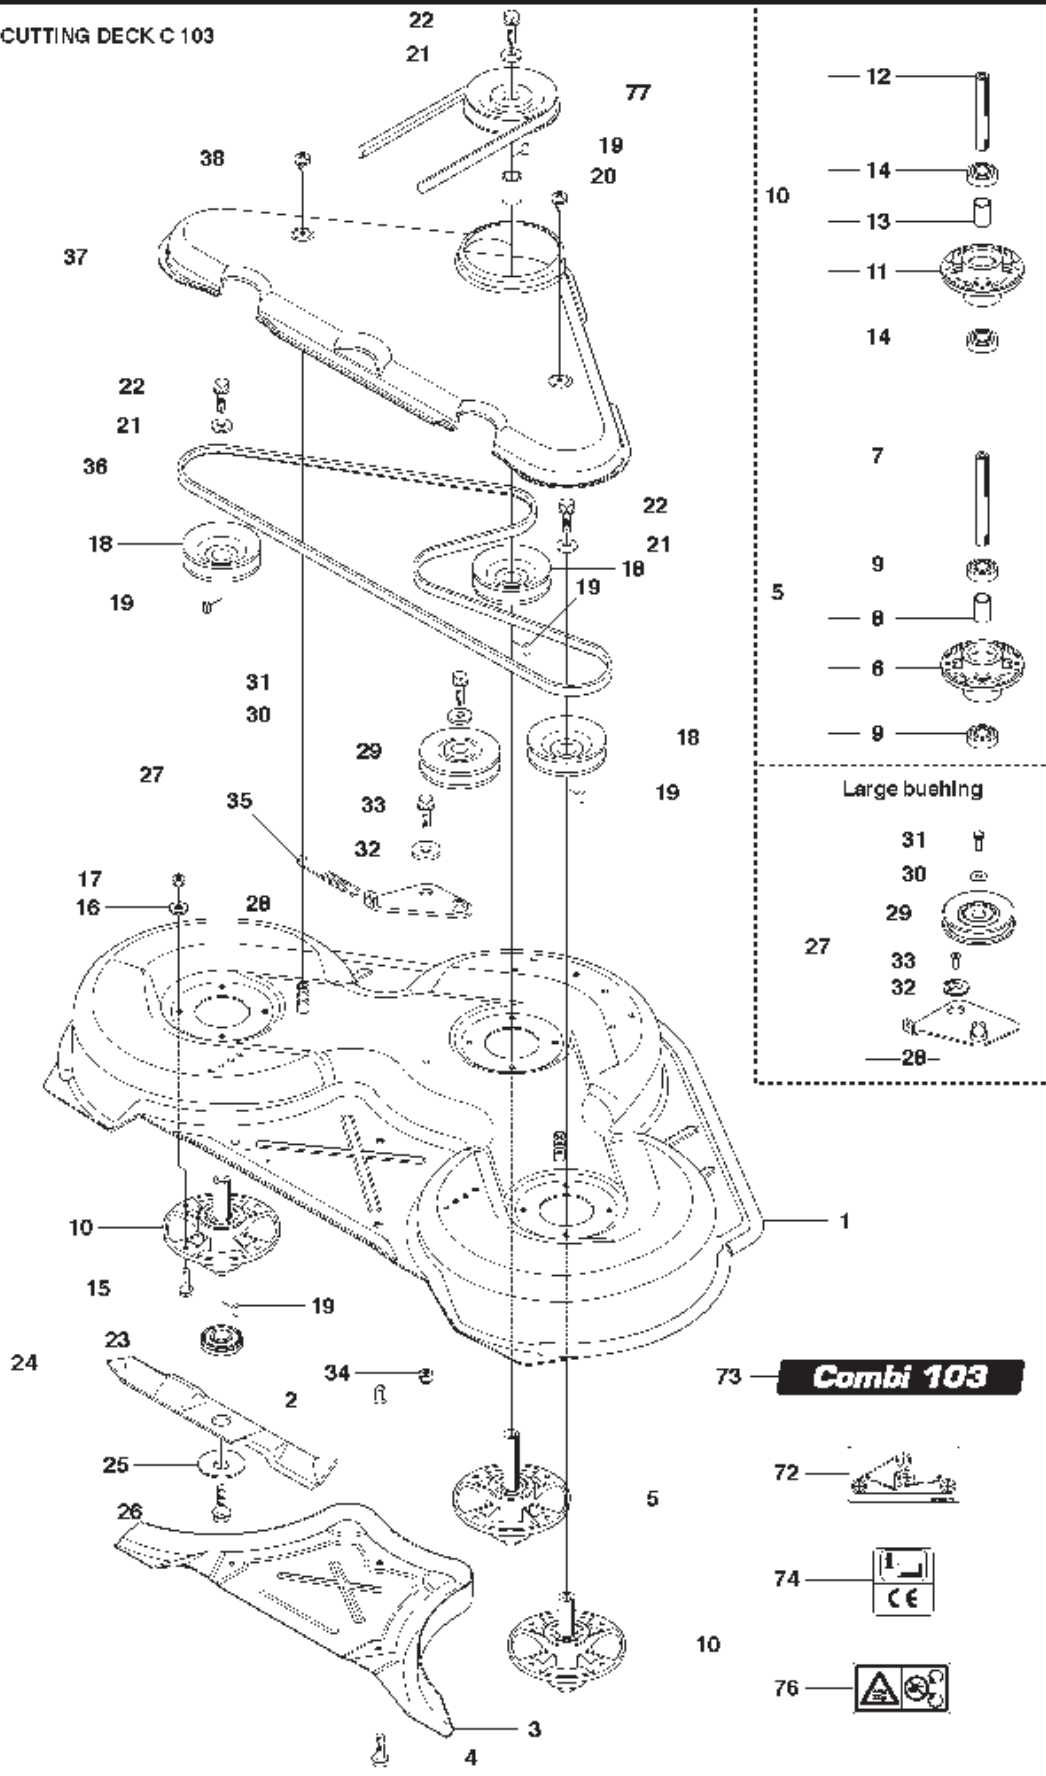

B2 CUTTING DECK C 103

REF.	ART. NR	ARTIKELBESKRIVNING	ANMÄRKNING	KIT
1	574210801	KLIPPAGGREGAT		1
2	506916201	MUTTER		3
3	544449201	PLUGG		1
4	506570104	SKRUV EHHFM		3
5	576384101	KNIVHUS KPL		2
6	576384201	LAGERHUS		1
7	576384301	AXEL		1
8	576384401	DISTANSHYLSA		1
9	738230434	KULLAGER		2
10	576384102	KNIVHUS KPL		1
11	576384201	LAGERHUS		1
12	576384302	AXEL		1
13	576384401	DISTANSHYLSA		1
14	738230434	KULLAGER		2
15	535423801	SKRUV RSQM		12
16	734116401	BRICKA		14
17	732211801	LOCK NUT		12
18	506922101	REMSKIVA		3
19	506533501	PLATTKIL		7
20	544068002	DISTANSHYLSA		1
21	734117441	BRICKA		3
22	544114101	SKRUV EHHM		3
23	535504202	ADAPTER		3
24	504188210	KNIV		3
25	506792301	KNIFE PLATE		3
26	544114101	SKRUV EHHM		3
27	506540701	REMSPÄNNARE KPL	Small bushing	1
27	586966601	REMSPÄNNARE KPL	Large bushing	1
28	506519501	SPÄNNARM KPL	Small bushing	1
28	585359901	ARM	Large bushing	1
29	506532701	REMSKIVA		1
30	734116441	BRICKA		1
31	506558302	SKRUV EHHFT	Small bushing	1
31	586320401	SCREW	Large bushing	1
32	506918702	BRICKA	Small bushing	1
32	586496701	BRICKA	Large bushing	1
33	725645301	SKRUV IHCSFM	Large bushing	1
33	725245171	SKRUV EHHM	Small bushing	1
34	732211801	LOCK NUT		1
35	506533101	FJÄDER		1
36	589530601	REM		1
37	544096101	REMKÅPA		1
38	544400501	SCREW		2
72	506789701	DEKAL		1
73	544238103	DEKAL		2
74	506929001	DEKAL		1
76	574510001	DEKAL		2
77	506778601	REMSKIVA		1