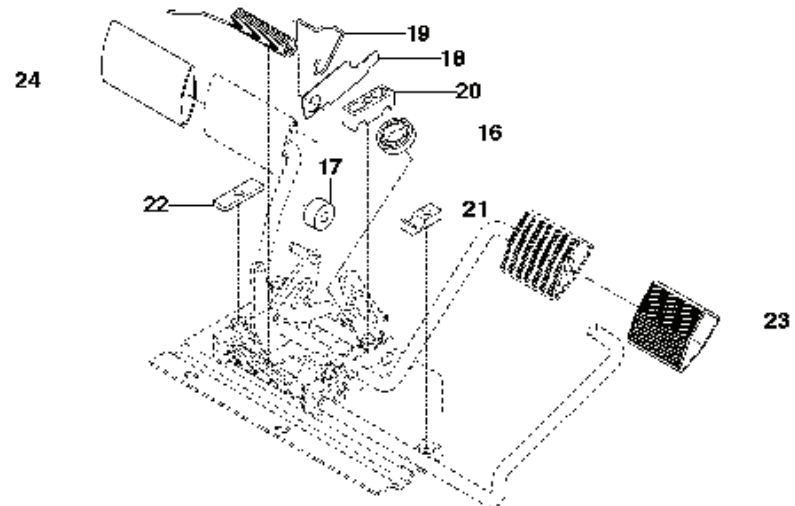

P R316T AWD
PEDALS

PEDALS