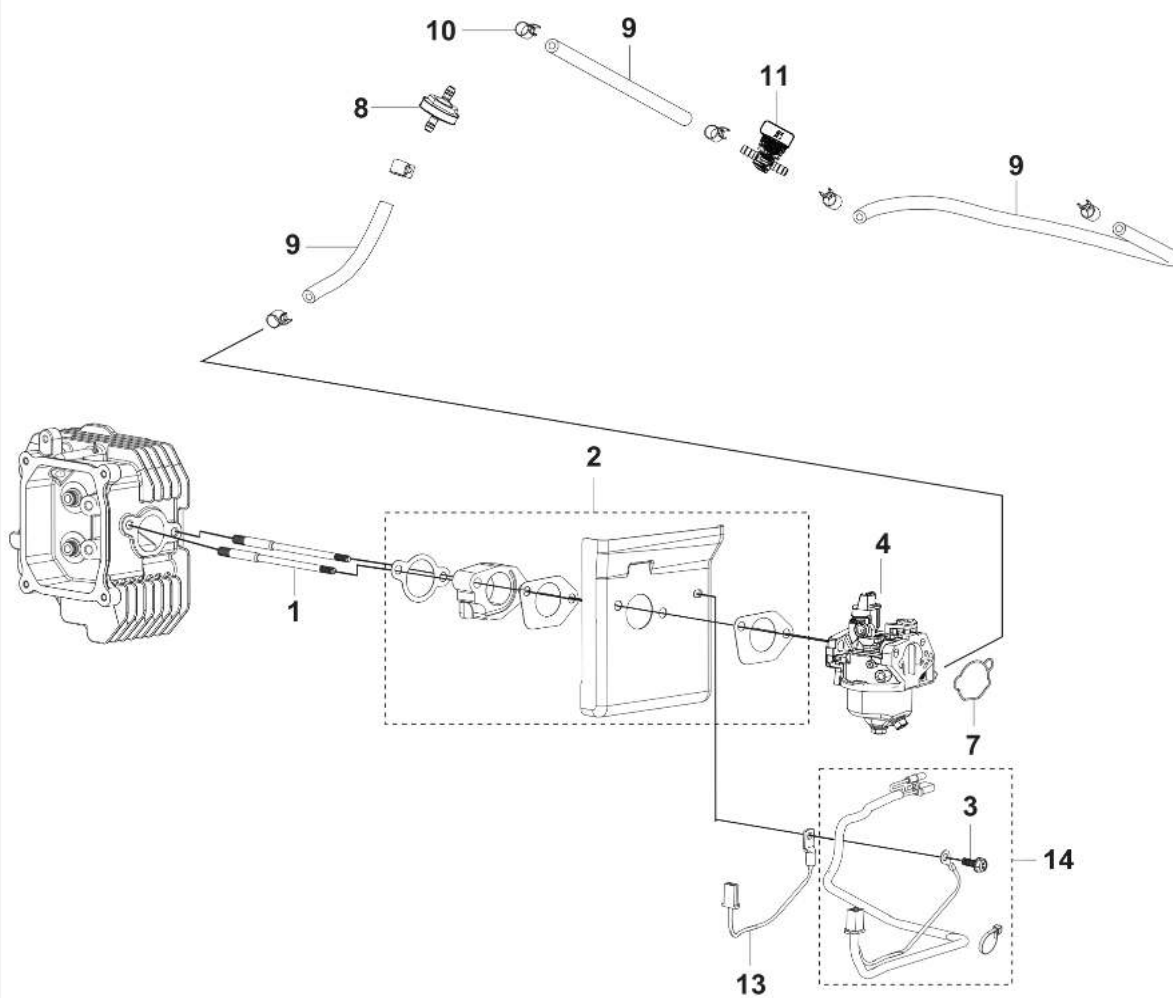

**HS 452AE
CARBURETTOR**

FOR ENGINE: 531262103

REF.	ART. NR	ARTIKELBESKRIVNING	ANMÄRKNING	KIT
1	546028801	STUD	T430: M8/6 L=143 - MULTIPACK: 2	1
2	599349056	PACKNINGSSATS	CARBURETTOR GASKET KIT	1
3	531147125	BULT	GB/T 5789: M6 L=16	1
4	546246701	FÖRGASARE		1
7	599349078	PACKNING	CARBURETTOR GASKET	1
8	591165801	BRÄNSLEFILTER		1
9	546246201	RÖR		1
10	599595401	KLÄMMA	HOSE CLIP - MULTIPACK: 20	1
11	531147721	OLJEPUMP	FUEL SWITCH	1
13	599349039	SENSOR	TEMPERATURE SENSOR	1
14	599349059	VAJER	CONNECTING WIRE KIT	1