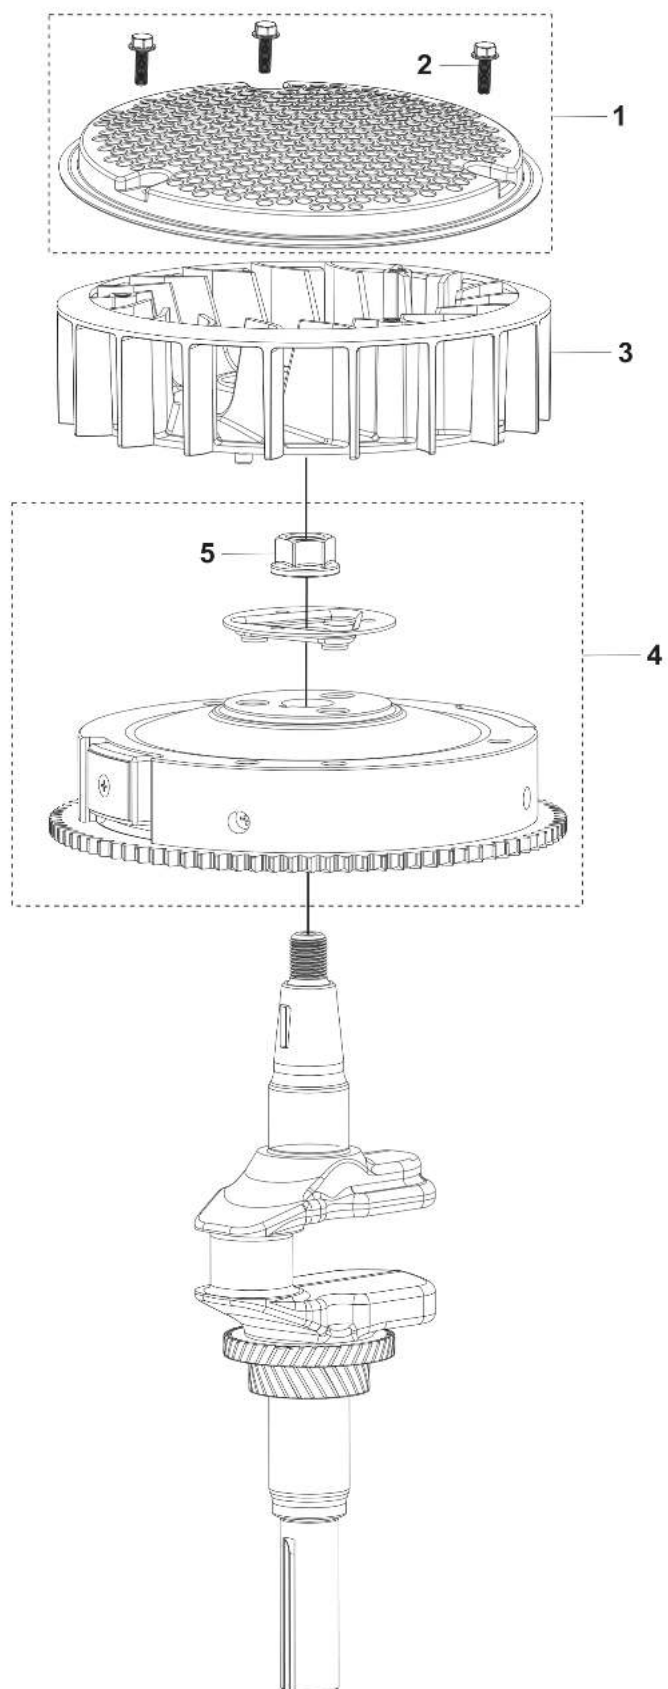

HS 452AE
FLYWHEEL

REF.	ART. NR	ARTIKELBESKRIVNING	ANMÄRKNING	KIT
1	599349062	TÄCKLOCKSSATS	COVER IMPELLER. FOR ENGINE: 531262101.	1
1	546029201	TÄCKLOCKSSATS	COVER IMPELLER. FOR ENGINE: 531262102, 531262103.	1
2	546029301	BULT	GB/T 5789: M5 L=16	1
3	599349041	FLÅKTHJUL		1
4	599349063	SVÅNGHJUL		1
5	546029401	MUTTER	T381: M16×15	1