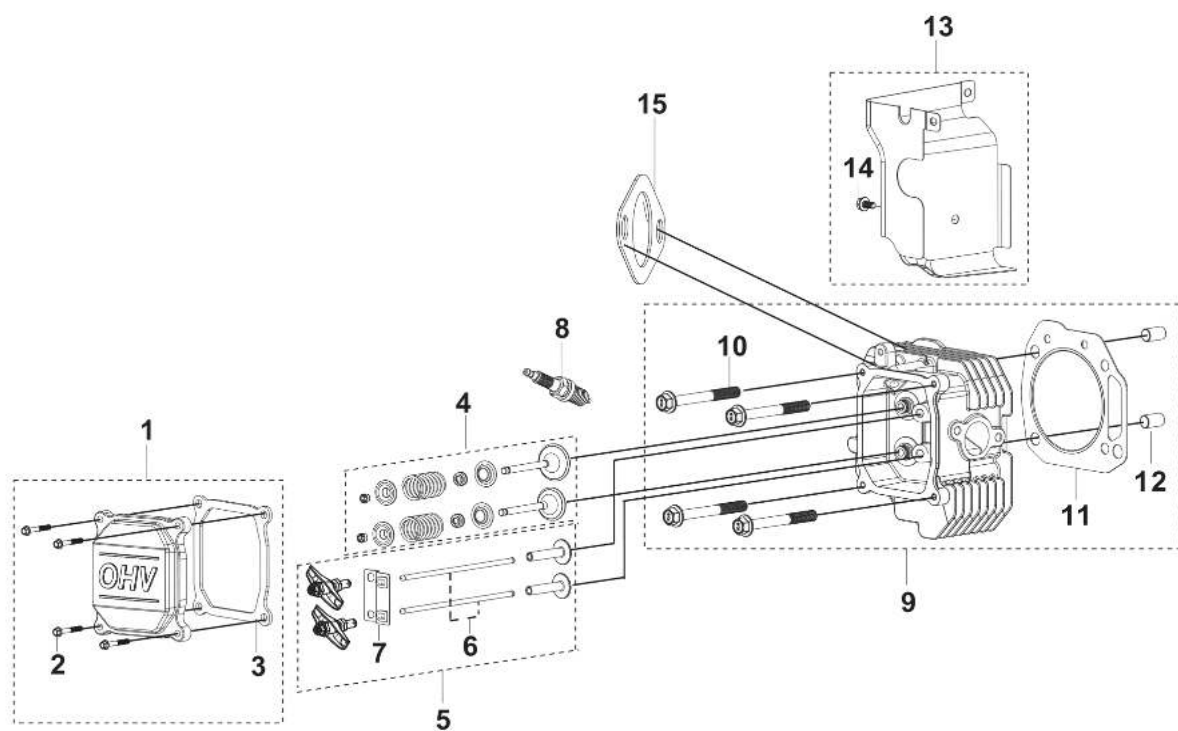

REF.	ART. NR	ARTIKELBESKRIVNING	ANMÄRKNING	KIT
1	599349046	CYLINDERKÅPA	CYLINDER HEAD COVER KIT	1
2	598684559	BULT	GB/T 5789: M6 L=25	1
3	599349025	PACKNING	CYLINDER HEAD COVER GASKET	1
4	590971701	VENTILSATS		1
5	590971801	VENTILSATS	ROCKER ARM KIT	1
6	599349048	TRYCKSTÅNG	PUSH ROD SET	1
7	529458701	PLATTA	PUSH ROD GUIDE PLATE	1
8	590844401	TÄNDSTIFT	HQT-9	1
9	599349049	CYLINDER HEAD KIT	FOR ENGINE: 531262101	1
9	546028501	CYLINDER HEAD KIT	FOR ENGINE 531262102, 531262103	1
10	546028601	BULT	T370: M10×1.25 L=85	1
11	599349027	PACKNING	CYLINDER HEAD GASKET. FOR ENGINE: 531262101.	1
11	599349173	PACKNING	CYLINDER HEAD GASKET. FOR ENGINE 531262102, 531262103.	1
12	599349201	TAPP	LOCATION PIN	1
13	599349050	DEFLEKTOR	AIR DEFLECTOR KIT	1
14	599349093	BULT	GB/T 5789: M6 L=12	1
15	599349045	PACKNING	MUFFLER GASKET - MULTIPACK: 10.	1

HS 452AE
PISTON & CRANKSHAFT

REF.	ART. NR	ARTIKELBESKRIVNING	ANMÄRKNING	KIT
1	599349210	KOLVRING	SET	1
2	599349206	KOLV KPL		1
3	599349030	VEVSTAKE	FOR ENGINE: 531262101	1
3	546028701	VEVSTAKE	FOR ENGINE: 531262102, 531262103	1
4	529834701	VEVAXEL		1
5	599349037	KAMAXEL	Kit	1
6	599349034	AXEL	BALANCING SHAFT	1
7	599349035	AXEL	BALANCING SHAFT	1
8	599349036	BRICKA	T370: 17.4 x 30 x 1.5	1
9	599349032	KULLAGER		1
10	599349033	KULLAGER		1

**HS 452AE
CARBURETTOR**

FOR ENGINE: 531262101, 531262102

REF.	ART. NR	ARTIKELBESKRIVNING	ANMÄRKNING	KIT
1	599349038	STUD	T430: M8/6 L=147 - MULTIPACK: 2. FOR ENGINE: 531262101.	1
1	546028801	STUD	T361: M8/6 L=143 - MULTIPACK: 2. FOR ENGINE: 531262102.	1
2	599349056	PACKNINGSSATS	CARBURETTOR GASKET KIT	1
3	531147125	BULT	GB/T 5789: M6 L=12	1
4	536563901	FÖRGASARE		1
7	599349078	PACKNING	CARBURETTOR GASKET	1
8	591165801	BRÄNSLEFILTER		1
9	599349353	RÖR		1
10	599595401	KLÄMMA	HOSE CLIP - MULTIPACK: 20	1
11	598599901	BRÄNSLEPUMP		1
13	599349039	SENSOR	TEMPERATURE SENSOR	1
14	599349059	VAJER	CONNECTING WIRE KIT	1