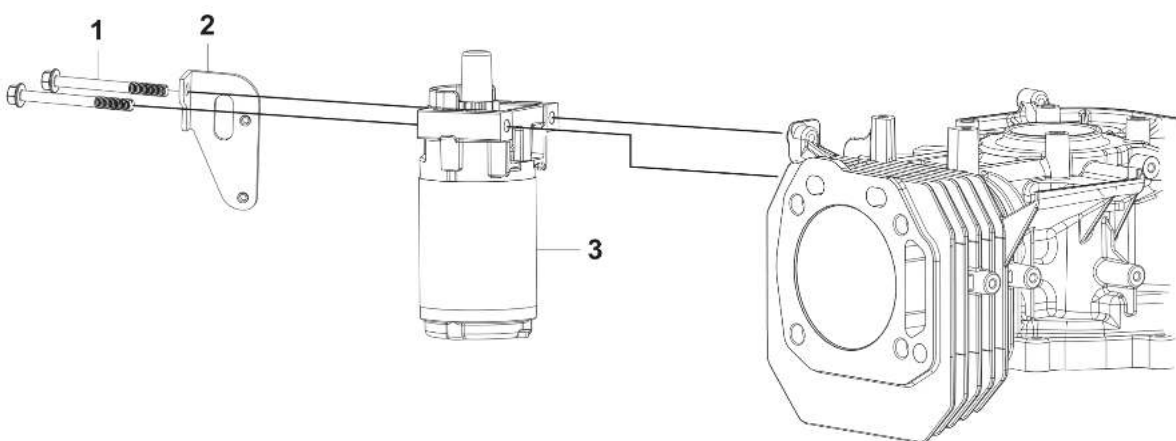

**HS 452AE
STARTING MOTOR**

REF.	ART. NR	ARTIKELBESKRIVNING	ANMÄRKNING	KIT
1	598607401	BULT	GB/T 5789: M8 L=80 S=12	1
2	599349076	STÖD	RECTIFIER SUPPORT	1
3	599349075	STARTMOTOR	FOR ENGINE 531262101, 531262102	1
3	546246601	STARTMOTOR	FOR ENGINE 531262103	1