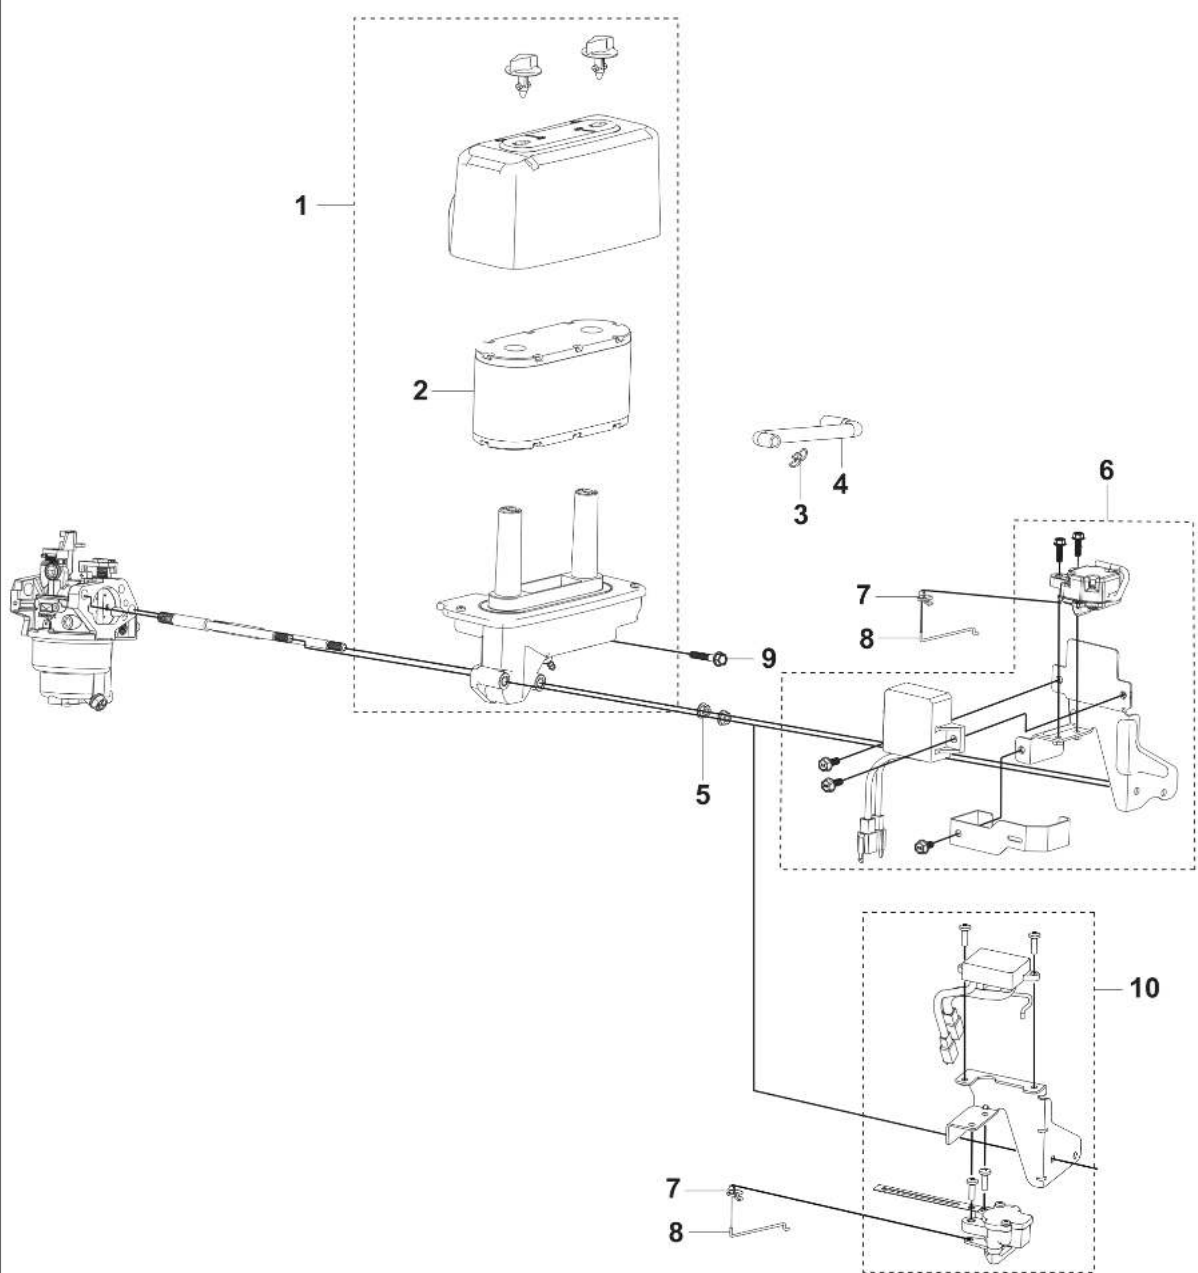

HS 452AE
AIR FILTER

REF.	ART. NR	ARTIKELBESKRIVNING	ANMÄRKNING	KIT
1	599349060	LUFTFILTER KPL		1
2	599349040	LUFTFILTER	ELEMENT	1
3	546036201	KLÄMMA		1
4	537513601	RÖR		1
5	599349345	MUTTER	GB/T 6177.1: M6	1
6	599349061	CHOKEREGLAG KPL	FOR ENGINE: 531262101	1
7	599596701	LÅS	CHOKE LOCK - MULTIPACK: 10	1
8	537491401	CHOKESPIJÄLL		1
9	598607501	BULT	GB/T 5789: M6 L=35	1
10	546029001	CHOKEREGLAG KPL	FOR ENGINE: 531262102, 531262103	1