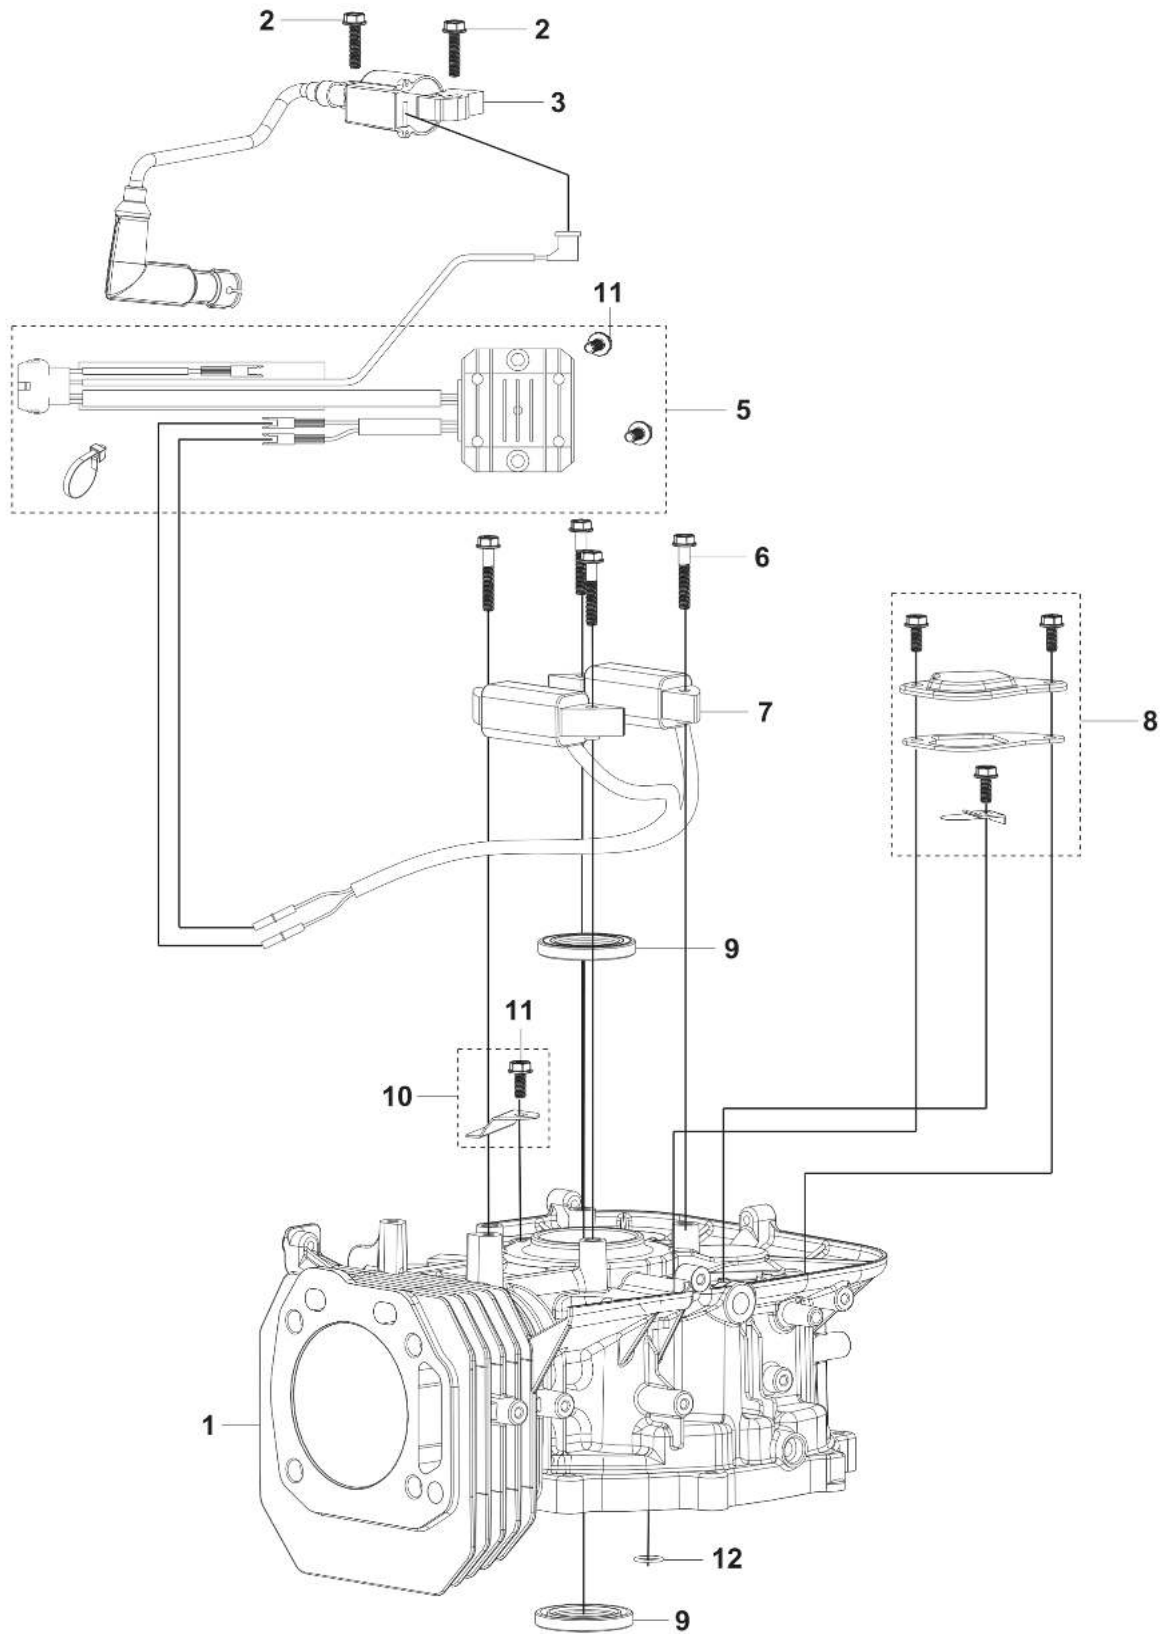

HS 452AE
CRANKCASE & ELECTRICAL

REF.	ART. NR	ARTIKELBESKRIVNING	ANMÄRKNING	KIT
1	599349127	VEVHUS		1
2	598684559	BULT	GB/T 5789: M6 L=25	1
3	599349054	TÄNDSPOLE		1
5	536564401	VARIATOR	VOLTAGE RECTIFIER KIT. FOR ENGINE 531262101, 531262102	1
5	599349073	VARIATOR	VOLTAGE RECTIFIER KIT. FOR ENGINE 531262103	1
6	599349095	BULT	GB/T 5789: M6 L=30	1
7	599349053	ARMATURE	ARMATURE. FOR ENGINE 531262101, 531262102	1
7	546246301	ARMATURE	ARMATURE. FOR ENGINE 531262103	1
8	536564601	LUFTNING	BREATHER CHAMBER KIT	1
9	599596801	SEAL	OIL SEAL	1
10	590973501	PLATTA	OIL GROOVE PRESSING PLATE KIT	1
11	546028901	BULT		1
12	599595601	SEALING RING	SEAL RING - MULTIPACK: 10	1