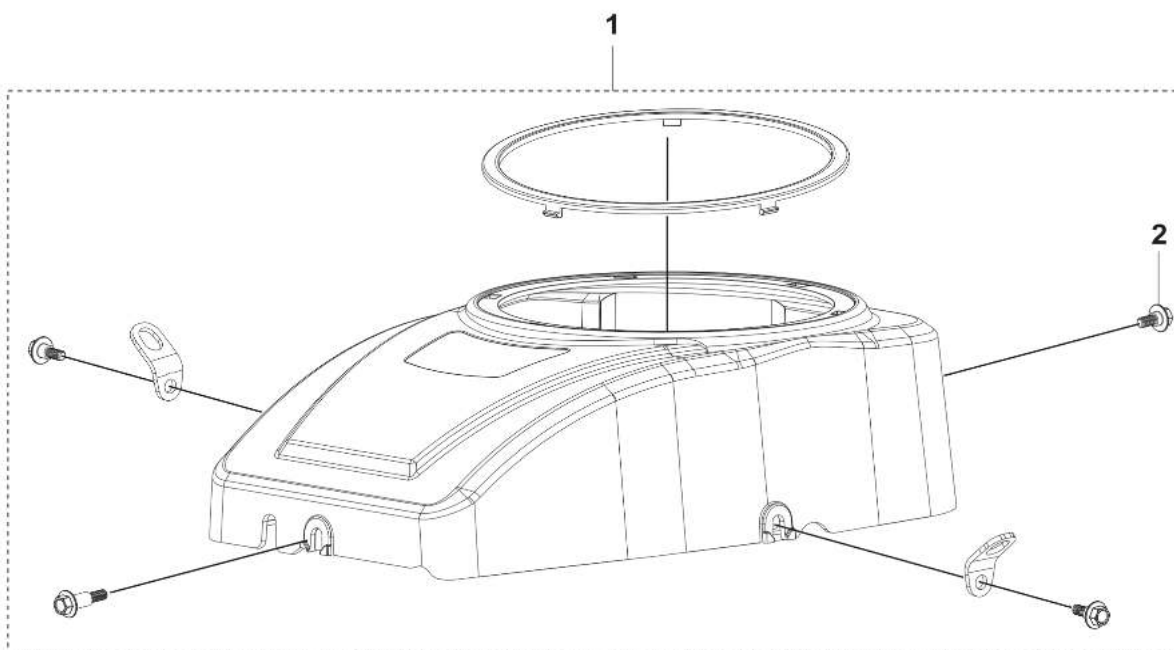

HS 452AE
ENGINE COVER

REF.	ART. NR	ARTIKELBESKRIVNING	ANMÄRKNING	KIT
1	599349064	KÅPA	FAN COVER. FOR ENGINE: 531262101.	1
2	531146988	BULT	T370: M6 L=16.5	1
3	546029501	KÅPA	FAN COVER. FOR ENGINE: 531262102, 531262103.	1