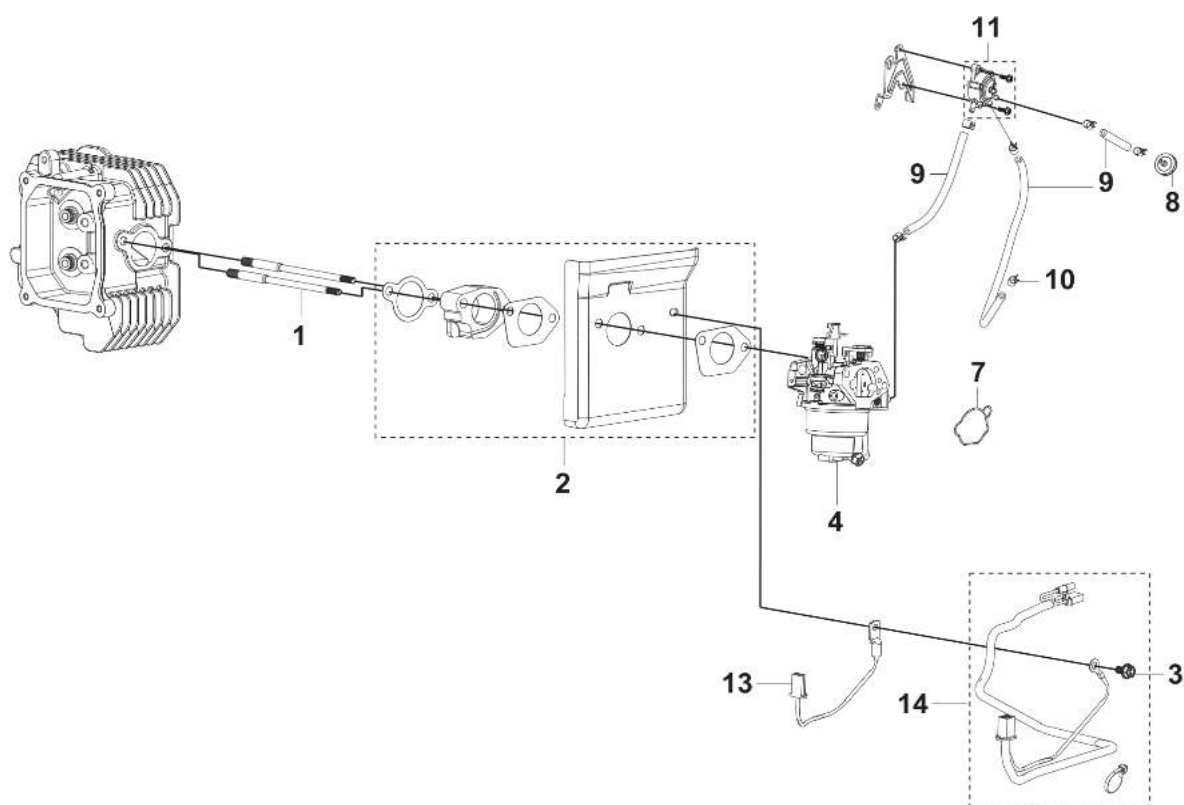

REF.	ART. NR	ARTIKELBESKRIVNING	ANMÄRKNING	KIT
1	599349046	CYLINDERKÅPA	CYLINDER HEAD COVER KIT	1
2	598684559	BULT	GB/T 5789: M6 L=25	1
3	599349025	PACKNING	CYLINDER HEAD COVER GASKET	1
4	590971701	VENTILSATS		1
5	590971801	VENTILSATS	ROCKER ARM KIT	1
6	599349048	TRYCKSTÅNG	PUSH ROD SET	1
7	529458701	PLATTA	PUSH ROD GUIDE PLATE	1
8	590844401	TÄNDSTIFT	HQT-9	1
9	599349049	CYLINDER HEAD KIT	FOR ENGINE: 531262101	1
9	546028501	CYLINDER HEAD KIT	FOR ENGINE 531262102, 531262103	1
10	546028601	BULT	T370: M10×1.25 L=85	1
11	599349027	PACKNING	CYLINDER HEAD GASKET. FOR ENGINE: 531262101.	1
11	599349173	PACKNING	CYLINDER HEAD GASKET. FOR ENGINE 531262102, 531262103.	1
12	599349201	TAPP	LOCATION PIN	1
13	599349050	DEFLEKTOR	AIR DEFLECTOR KIT	1
14	599349093	BULT	GB/T 5789: M6 L=12	1
15	599349045	PACKNING	MUFFLER GASKET - MULTIPACK: 10.	1

HS 452AE
PISTON & CRANKSHAFT

REF.	ART. NR	ARTIKELBESKRIVNING	ANMÄRKNING	KIT
1	599349210	KOLVRING	SET	1
2	599349206	KOLV KPL		1
3	599349030	VEVSTAKE	FOR ENGINE: 531262101	1
3	546028701	VEVSTAKE	FOR ENGINE: 531262102, 531262103	1
4	529834701	VEVAXEL		1
5	599349037	KAMAXEL	Kit	1
6	599349034	AXEL	BALANCING SHAFT	1
7	599349035	AXEL	BALANCING SHAFT	1
8	599349036	BRICKA	T370: 17.4 x 30 x 1.5	1
9	599349032	KULLAGER		1
10	599349033	KULLAGER		1

**HS 452AE
CARBURETTOR**

FOR ENGINE: 531262101, 531262102

REF.	ART. NR	ARTIKELBESKRIVNING	ANMÄRKNING	KIT
1	599349038	STUD	T430: M8/6 L=147 - MULTIPACK: 2. FOR ENGINE: 531262101.	1
1	546028801	STUD	T361: M8/6 L=143 - MULTIPACK: 2. FOR ENGINE: 531262102.	1
2	599349056	PACKNINGSSATS	CARBURETTOR GASKET KIT	1
3	531147125	BULT	GB/T 5789: M6 L=12	1
4	536563901	FÖRGASARE		1
7	599349078	PACKNING	CARBURETTOR GASKET	1
8	591165801	BRÄNSLEFILTER		1
9	599349353	RÖR		1
10	599595401	KLÄMMA	HOSE CLIP - MULTIPACK: 20	1
11	598599901	BRÄNSLEPUMP		1
13	599349039	SENSOR	TEMPERATURE SENSOR	1
14	599349059	VAJER	CONNECTING WIRE KIT	1