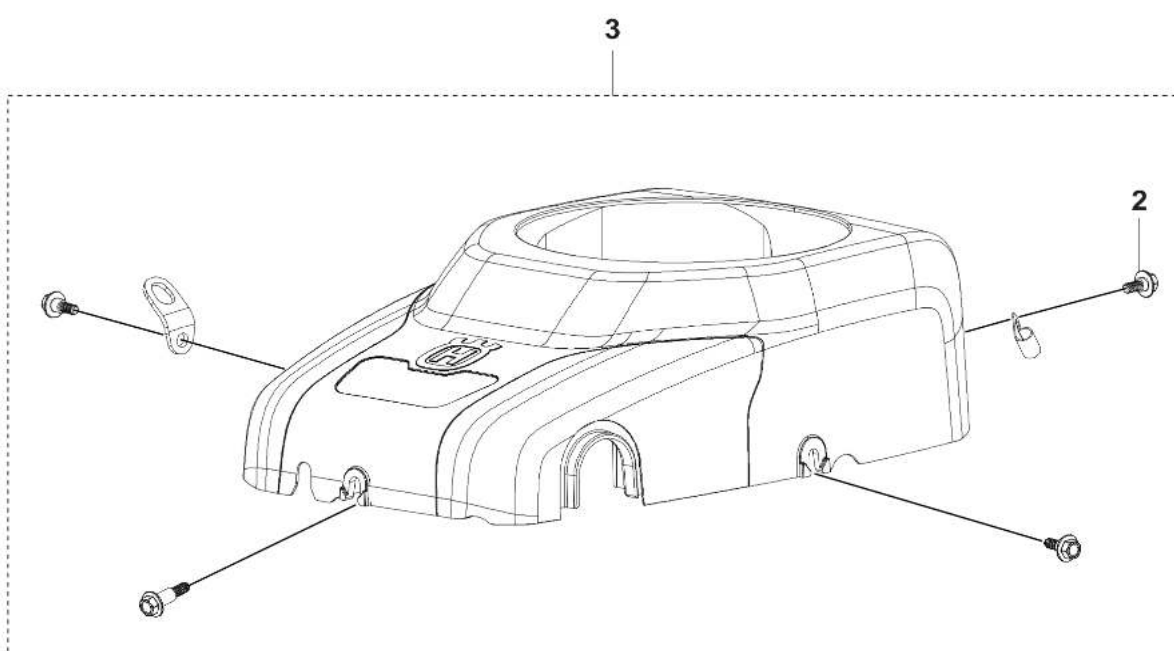

HS 452AE
ENGINE COVER

REF.	ART. NR	ARTIKELBESKRIVNING	ANMÄRKNING	KIT
1	599349064	KÅPA	FAN COVER. FOR ENGINE: 531262101.	1
2	531146988	BULT	T370: M6 L=16.5	1
3	546029501	KÅPA	FAN COVER. FOR ENGINE: 531262102, 531262103.	1