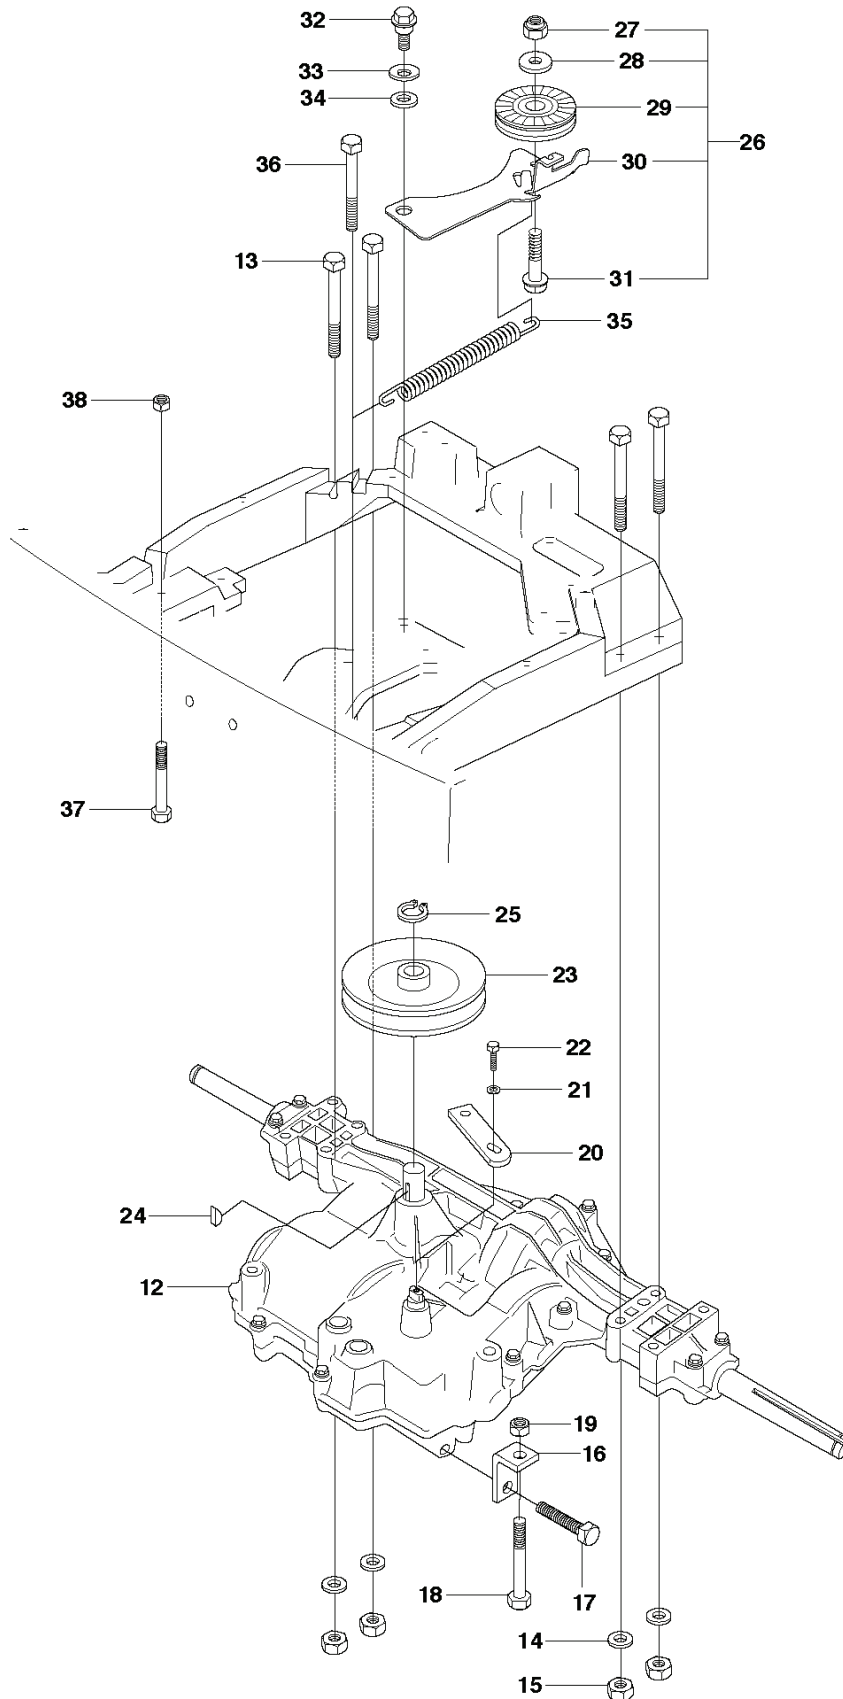

RIDER R11C
CHASSIS, REAR

REF.	ART. NR	ARTIKELBESKRIVNING	ANMÄRKNING	KIT
12	506955501	GEAR CASE MST 205		1
13	725246751	SKRUV EHHM		4
14	734116401	BRICKA		4
15	731231801	MUTTER (HEXAGON)		4
16	506575101	FÄSTE		1
17	506558302	SKRUV EHHFT		1
18	725245551	SCREW		1
19	731231801	MUTTER (HEXAGON)		1
20	506904501	VÄXELARM		1
21	734115601	BRICKA		1
22	506557801	U6S-UNF1/4"X28 L=16		1
23	502234401	REMSKIVA		1
24	506509401	WOODRUFFKIL		1
25	735311800	SPÄRRING		1
26	506989501	REMSPÄNNARE KPL		1
27	732211801	LOCK NUT		1 26
28	734116441	BRICKA		1 26
29	506793401	BELT TENS WHEEL ASSY		1 26
30	506989601	REMSPÄNNARE		1 26
31	725245551	SCREW		1 26
32	506597401	SKRUV EHHFM		1
33	506839401	FJÄDERBRICKA		1
34	734117801	BRICKA		1
35	506988601	FJÄDER		1
36	725246451	SKRUV EHHM		1
37	725245551	SCREW		1
38	731231801	MUTTER (HEXAGON)		1