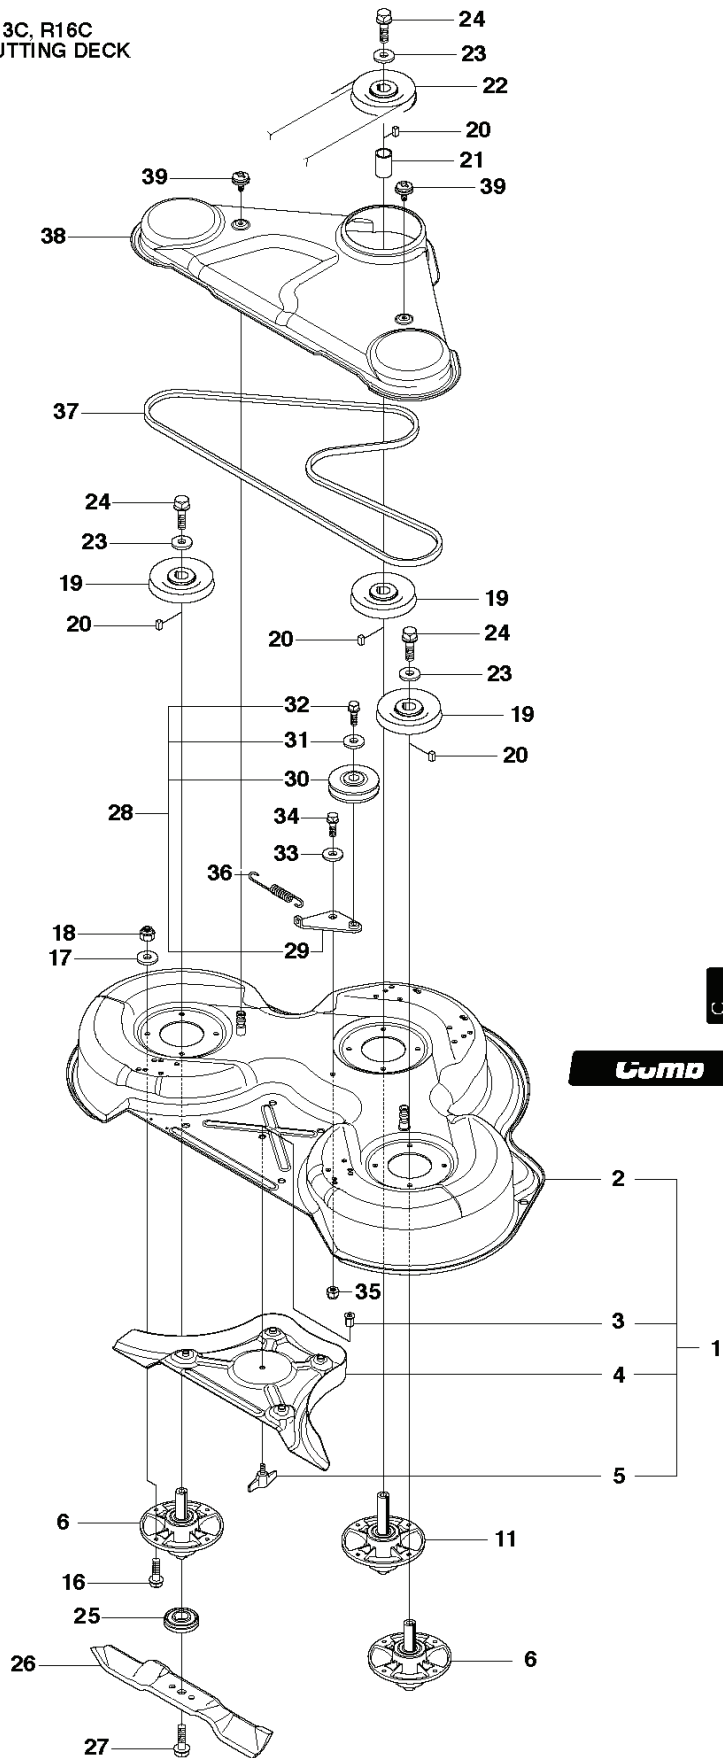

R13C, R16C
CUTTING DECK