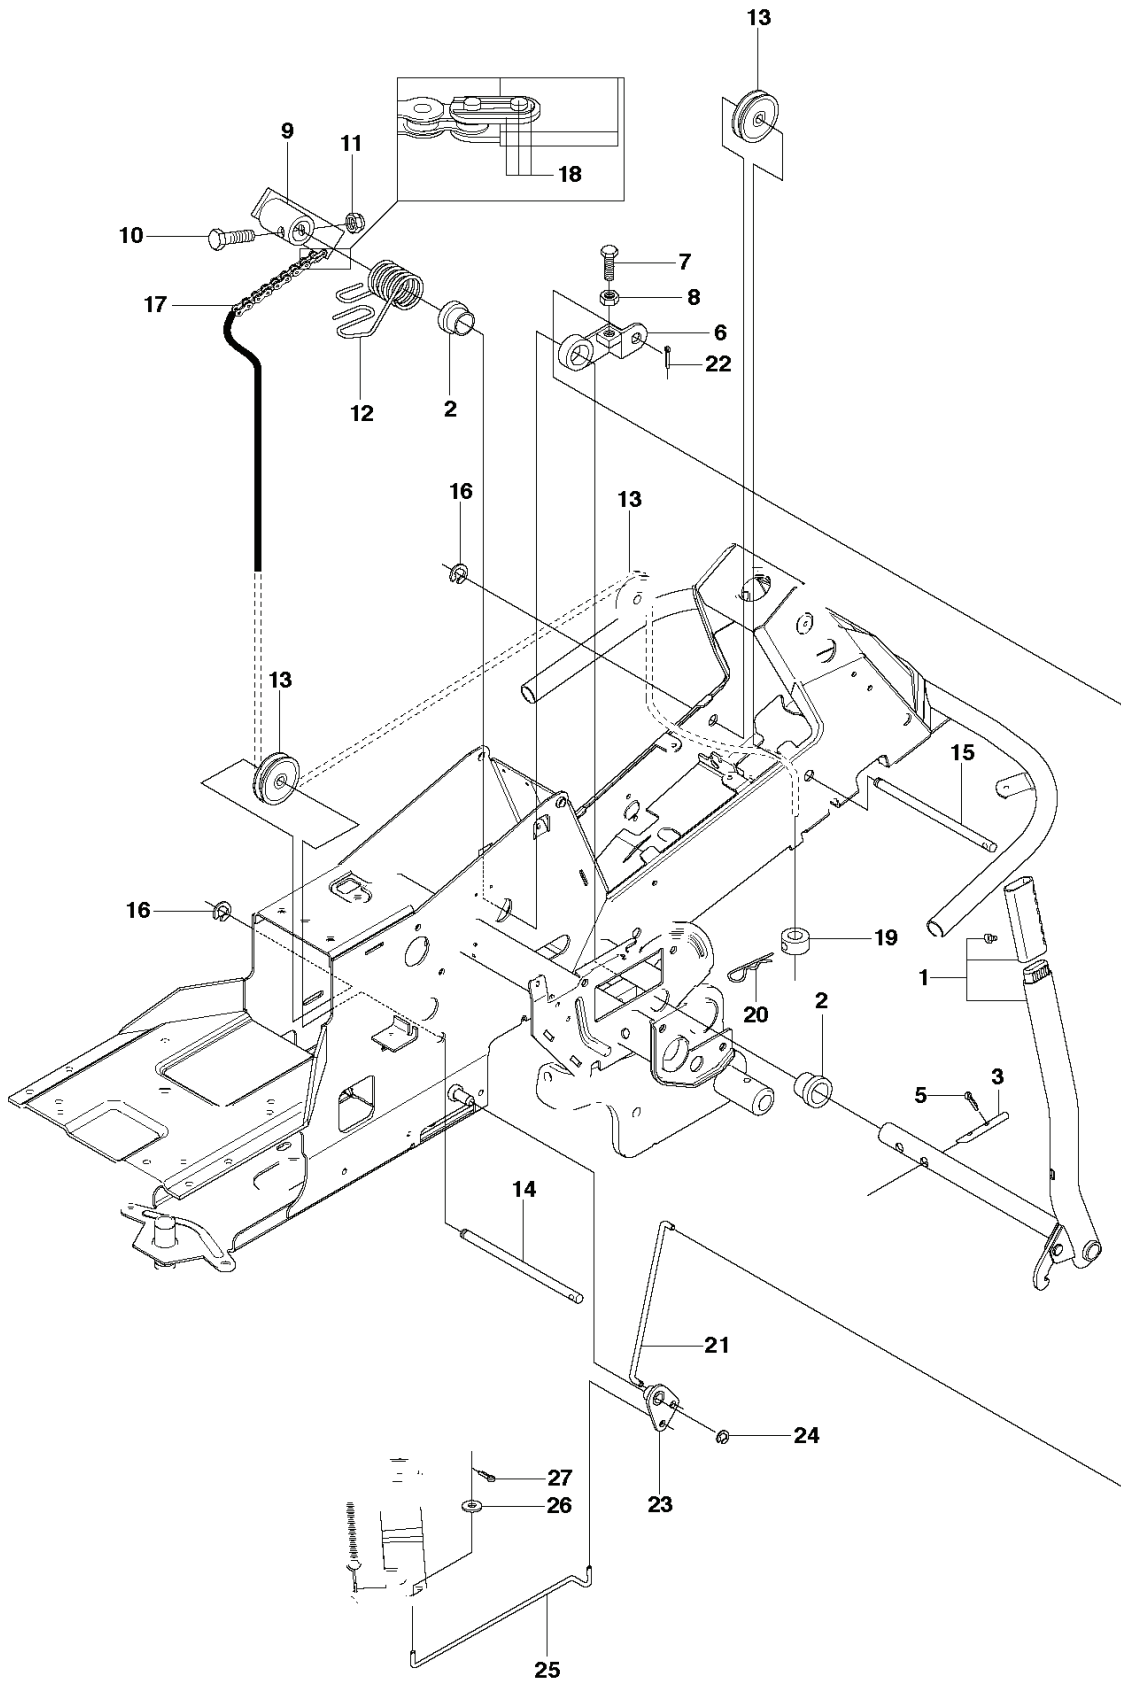

RIDER R11C
MOWER LIFT

REF.	ART. NR	ARTIKELBESKRIVNING	ANMÄRKNING	KIT
1	501018601	LYFTSPAK KPL		1
2	506556501	LAGER		2
3	525406601	PENNOR		1
5	721618301	SPLIT PIN		1
6	506784301	LÄNK KPL		1
7	725249751	SCREW		1
8	731232051	MUTTER (HEXAGON)		1
9	544433601	LYFTARM		1
10	725254251	SKRUV EHHM		1
11	732252201	HEXAGON LÅSMUTTER		1
12	506916801	FJÄDER		1
13	506905601	BRYTHJUL		2
14	506905701	AXEL		1
15	506905702	AXEL		1
16	735311820	SPÄRRYTARE		2
17	506554607	KEDJA		1
18	506554701	LINKAGE		1
19	544934201	KEDJESTOPP		1
20	506966601	HAIR PIN COTTER		1
21	544456901	KOPPLINGSSTÅNG		1
22	721618301	SPLIT PIN		1
23	544378601	LÄNK		1
24	735311420	SPÄRRYTARE		1
25	544448801	KOPPLINGSSTÅNG		1
26	734116441	BRICKA		1
27	721618301	SPLIT PIN		1