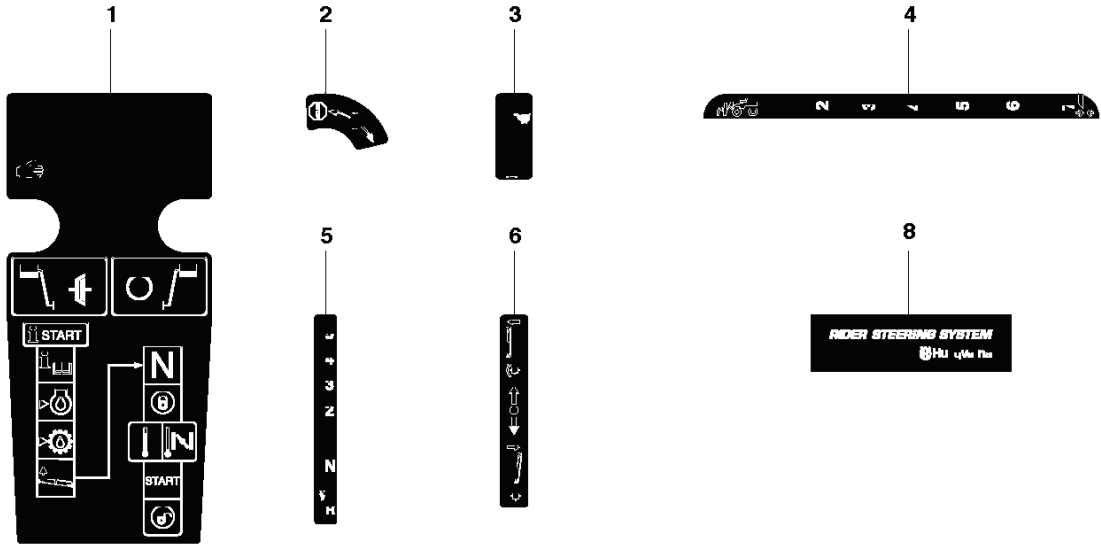

RIDER R11C
DECALS

REF.	ART. NR	ARTIKELBESKRIVNING	ANMÄRKNING	KIT
1	544438501	DEKAL		1
2	544438701	DEKAL		1
3	544438801	DEKAL		1
4	544439001	DEKAL		1
5	544439101	DEKAL		1
6	544439201	DEKAL		1
8	544833601	DEKAL		1
9	505217701	DEKAL		1
10	544391102	DEKAL		1
11	544439301	DEKAL		1
12	544439302	DEKAL		1