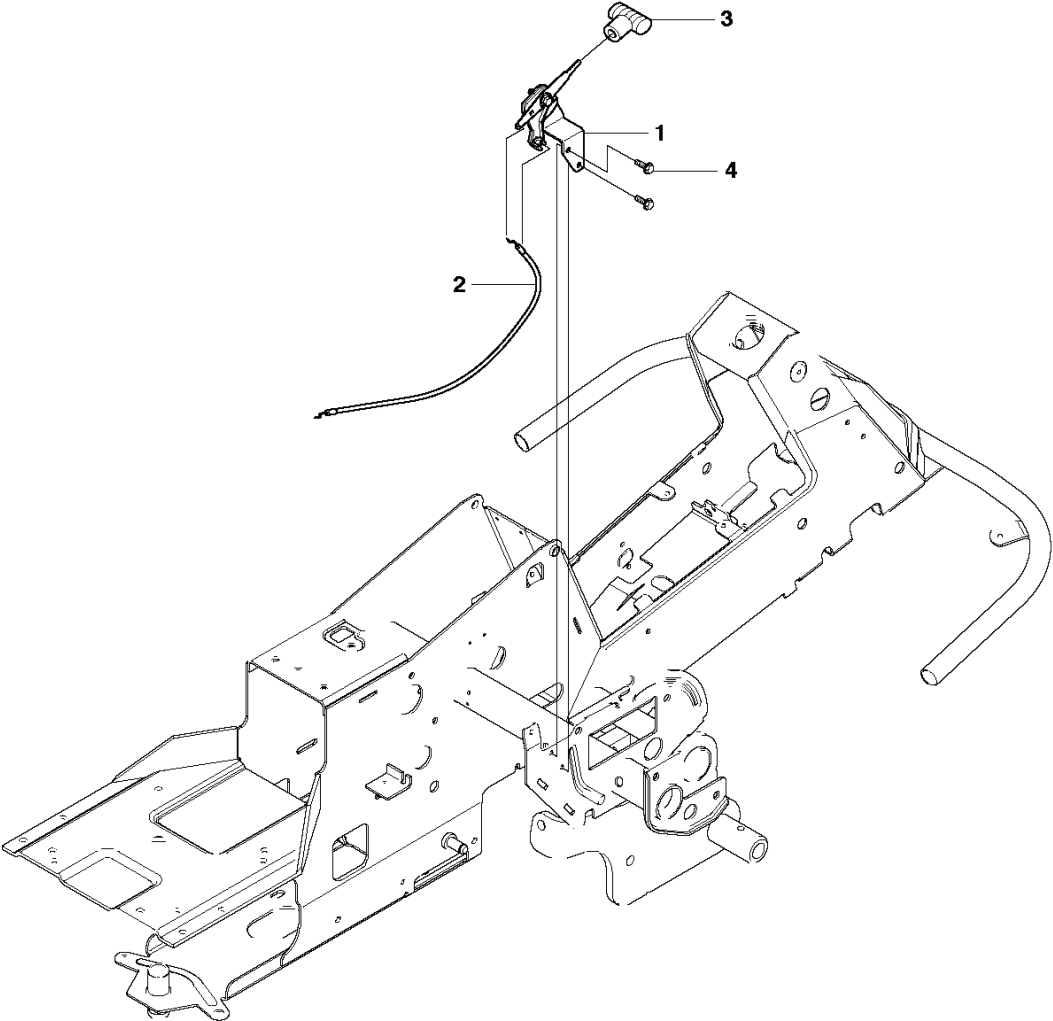

RIDER R11C
CONTROLS

REF.	ART. NR	ARTIKELBESKRIVNING	ANMÄRKNING	KIT
1	544301501	THROTTLE CONTROL ASSY		1
2	544301701	VAJER		1
3	506889101	KNOPP		1
4	725236461	SKRUV EHHFT		2