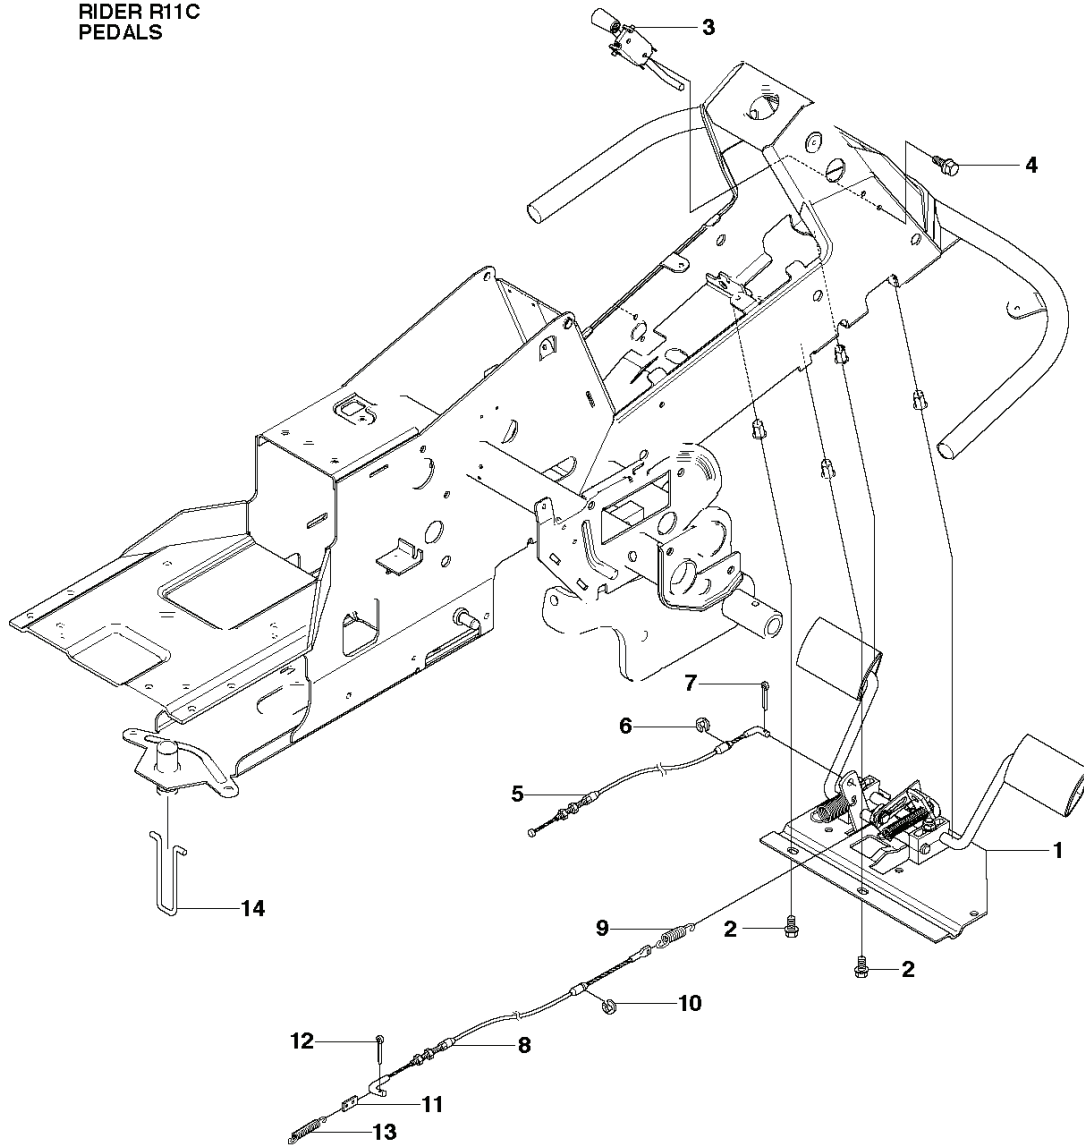

RIDER R11C
PEDALS

REF.	ART. NR	ARTIKELBESKRIVNING	ANMÄRKNING	KIT
1	544132301	PEDALPLATTA KPL		1
2	506570104	SKRUV EHHFM		4
3	544403101	BROMSARM KPL		1
4	725236461	SKRUV EHHFT		2
5	506952501	WIRE KPL		1
6	735310920	SPÄRRYTARE		1
7	721615201	SPLIT PIN		1
8	506952601	KABEL		1
9	506919101	BROMSFJÄDER		1
10	735310920	SPÄRRYTARE		1
11	506599301	LÄNK		1
12	721615201	SPLIT PIN		1
13	506535603	DRAGFJÄDER		1
14	506576401	KABELHÅLLARE		1