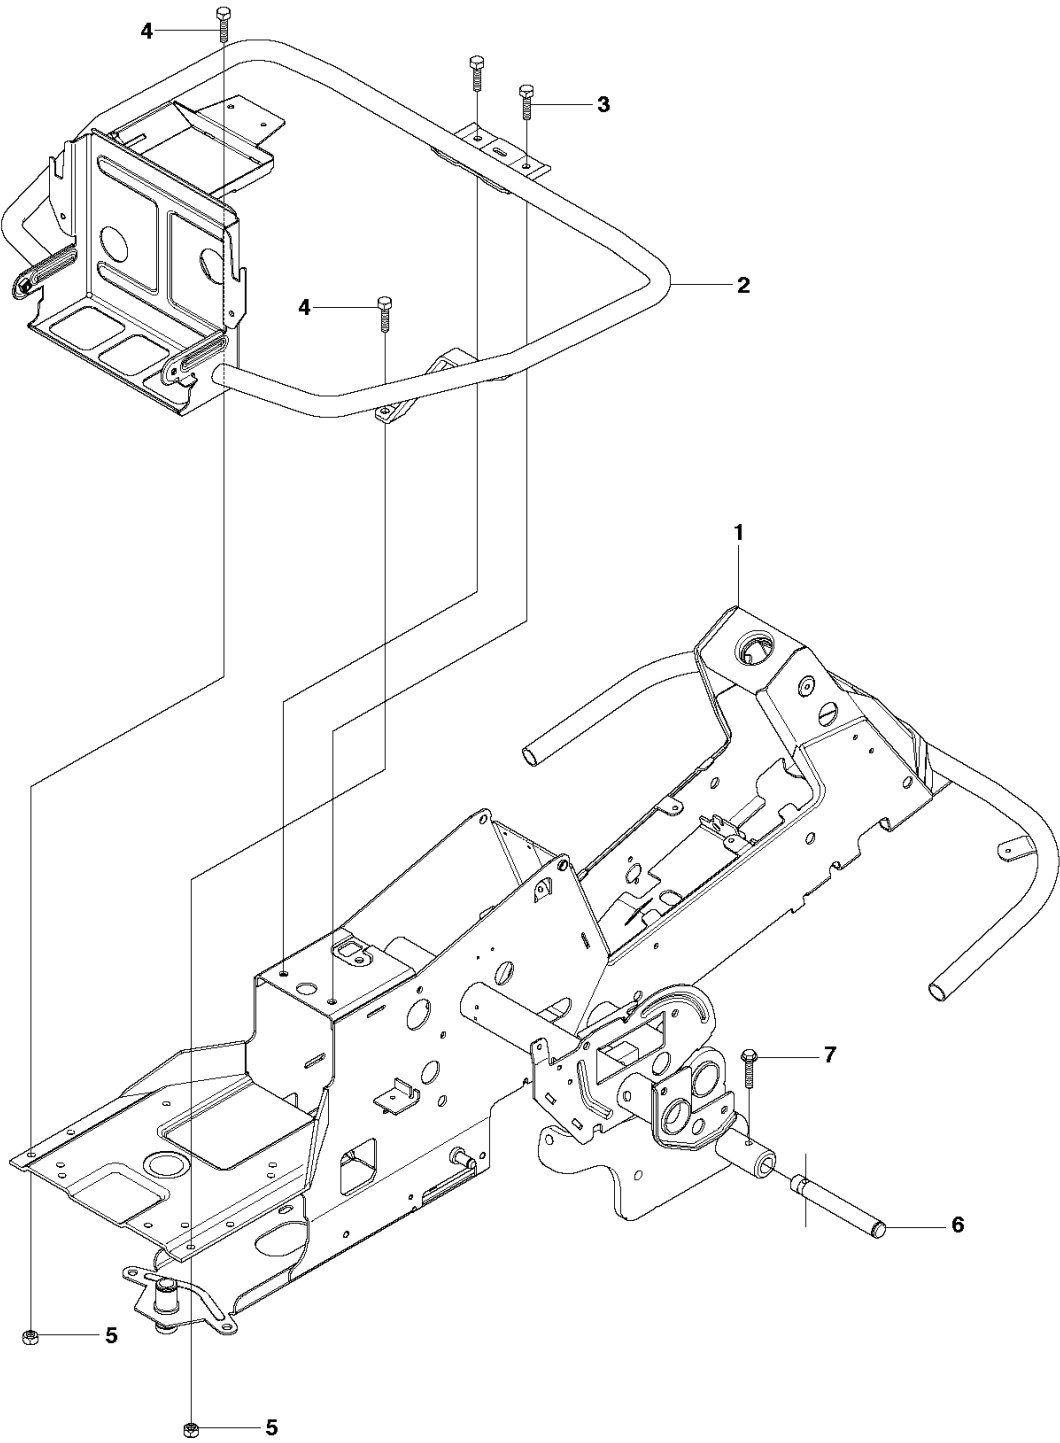

RIDER R11C
CHASSIS

REF.	ART. NR	ARTIKELBESKRIVNING	ANMÄRKNING	KIT
1	544842301	RAM		1
2	544244502	MOTORBÄGE		1
3	506570103	SKRUV EHHFM		2
4	725245171	SKRUV EHHM		2
5	732211801	LOCK NUT		2
6	535470801	HJULAXEL		2
7	725245961	SKRUV EHHFT		2