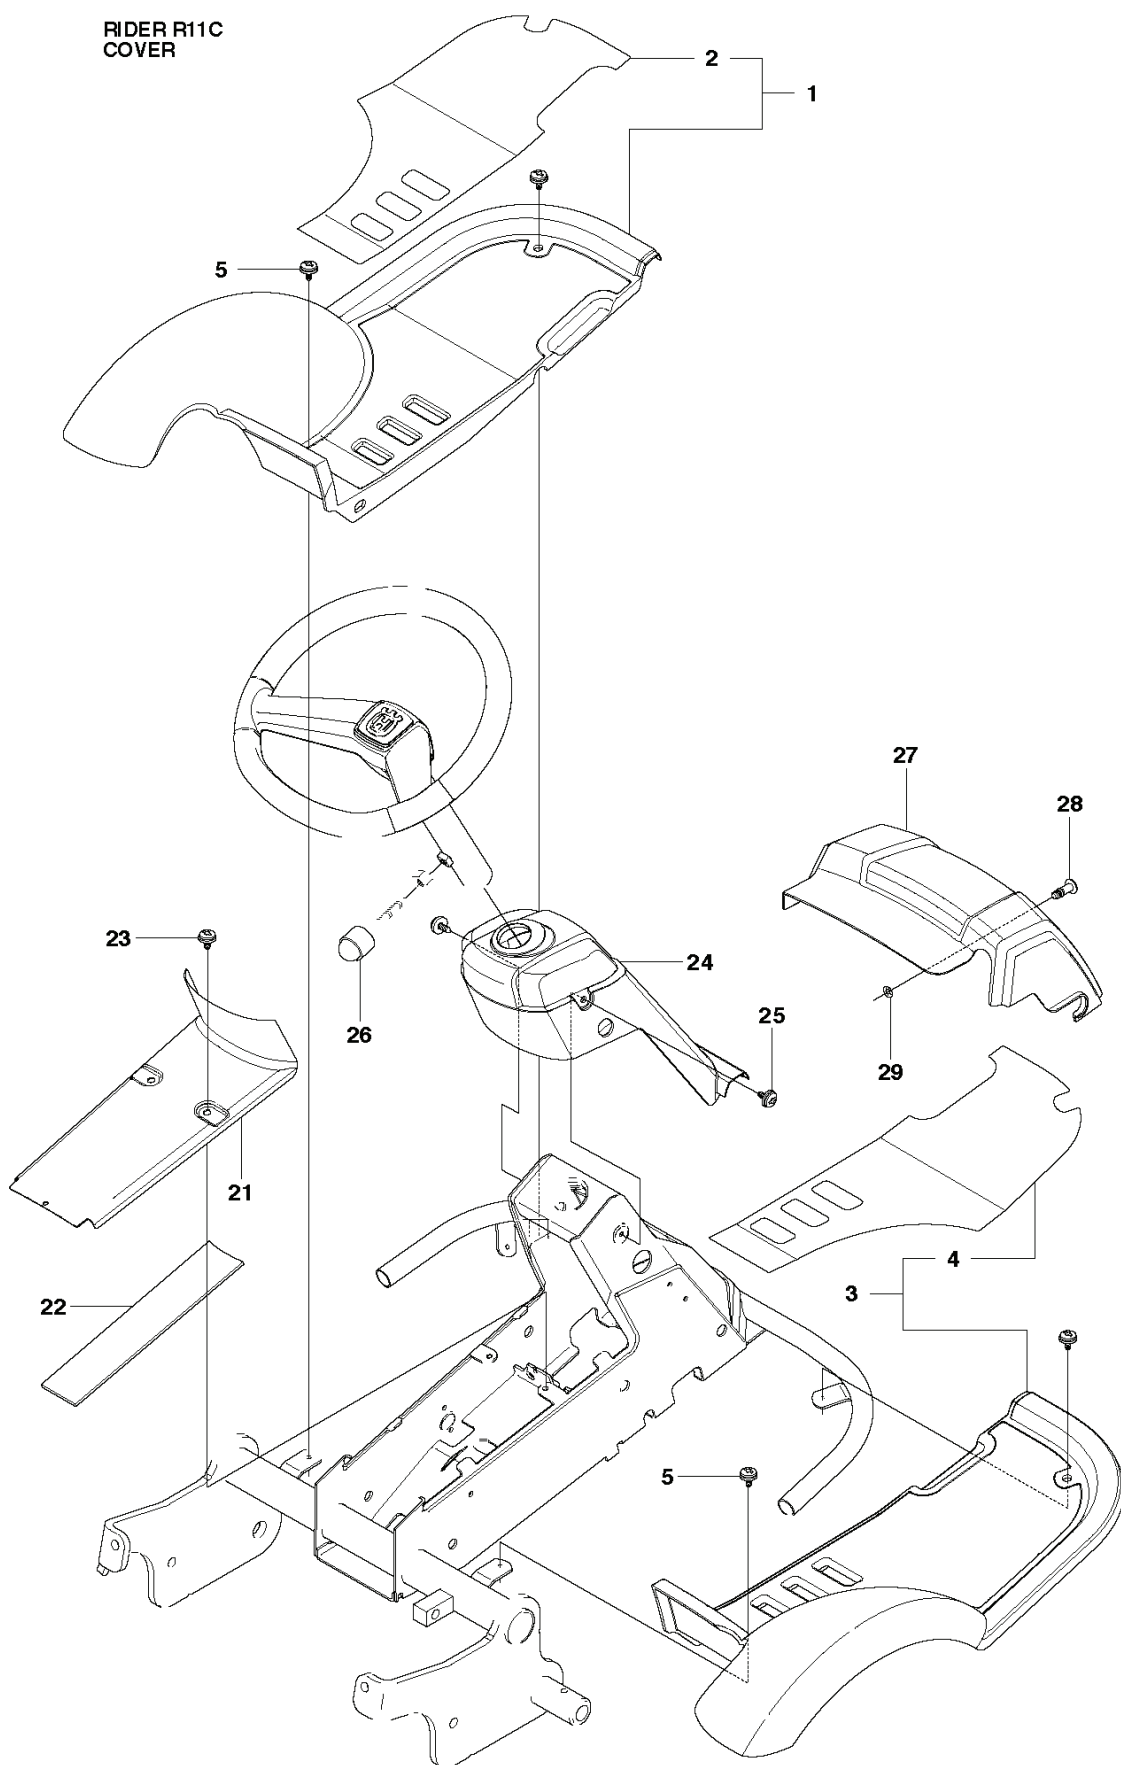

REF.	ART. NR	ARTIKELBESKRIVNING	ANMÄRKNING	KIT
1	506906501	GEAR LEVER ASSY		1
2	506906901	TRYCKSTÅNG		1
3	506831701	END FITTING		1
4	506831801	LÅS		1
5	506832302	TRYCKFJÄDER		1
6	506907001	KNOPP		1
7	506907101	HANDTAG		1
8	721421226	SPÄNNSTIFT		1
9	506556501	LAGER		1
10	574411102	REGLAGEKABEL		1
11	506557301	VINKELLAS8 DIN71802		2
12	732211401	LOCK NUT		2
13	731231401	MUTTER (HEXAGON)		2
14	506566501	KLÄMMA		1
15	725236461	SKRUV EHHFT		1
16	506907401	WIRE FÄSTE		1
17	725236651	HEXAGONAL SCREW M6X12		1

RIDER R11C  
COVER

---

REF.	ART. NR	ARTIKELBESKRIVNING	ANMÄRKNING	KIT
13	535502501	REGLAGEKÅPA		1
14	544400501	SCREW		1
15	544332103	REGLAGEKÅPA		1
16	544332201	KÅPA		1
17	535429101	SPRING NUT		1
18	544400501	SCREW		4

RIDER R11C  
COVER

---

REF.	ART. NR	ARTIKELBESKRIVNING	ANMÄRKNING	KIT
1	544895901	FOOT PLATE		1
2	544248401	MATTA		1 1
3	544895902	FOOT PLATE		1
4	544248402	MATTA		1 3
5	544400501	SCREW		4
21	544239201	KÅPA		1
22	544427501	MATTA		1
23	544400501	SCREW		2
24	544326502	KÅPA		1
25	544400501	SCREW		2
26	544433201	SKYDDSKÅPA		1
27	544374201	AGGREGATKÅPA		1
28	525390601	LÅS		1
29	506963601	BRICKA		1