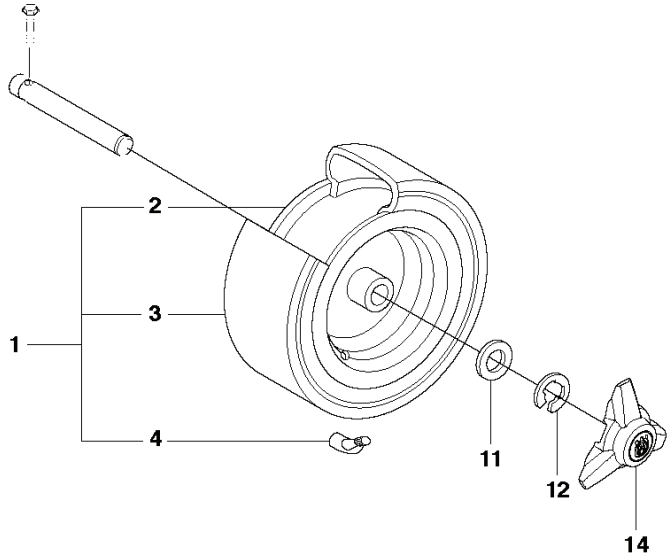

RIDER R11C
WHEELS & TIRES

REF.	ART. NR	ARTIKELBESKRIVNING	ANMÄRKNING	KIT
1	544126201	HJUL		2
2	544114301	FÄLG		1 1
3	535460001	DÄCK		1 1
4	506574301	VENTIL KPL		1 1
5	544126301	HJUL		2
6	544114201	FÄLG		1 5
7	535460001	DÄCK		1 5
8	506574301	VENTIL KPL		1 5
9	506504803	BRICKA		2
10	506596201	DISTANSHYLSA		2
11	506504805	BRICKA		4
12	506899001	SPÄRRYTTARE		4
13	544353501	NAVKAPSEL		2
14	544353502	NAVKAPSEL		2