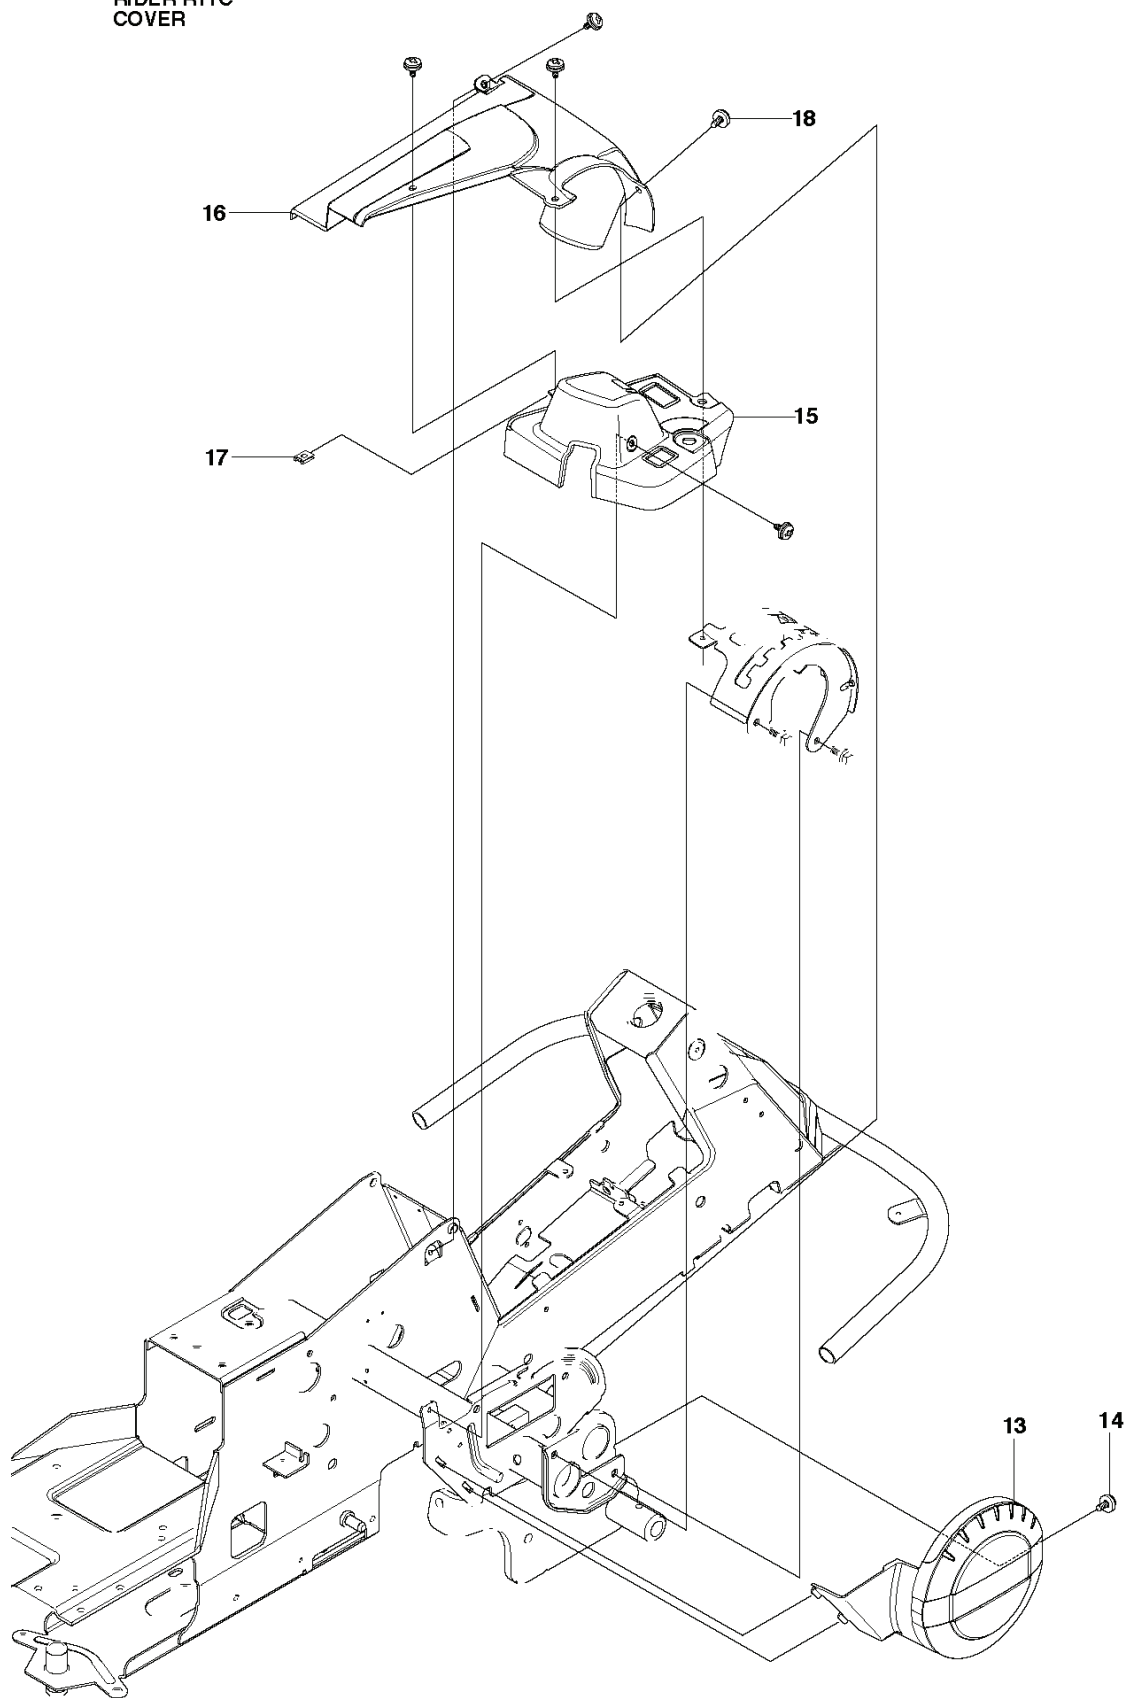

RIDER R11C
COVER

REF.	ART. NR	ARTIKELBESKRIVNING	ANMÄRKNING	KIT
13	535502501	REGLAGEKÅPA		1
14	544400501	SCREW		1
15	544332103	REGLAGEKÅPA		1
16	544332201	KÅPA		1
17	535429101	SPRING NUT		1
18	544400501	SCREW		4