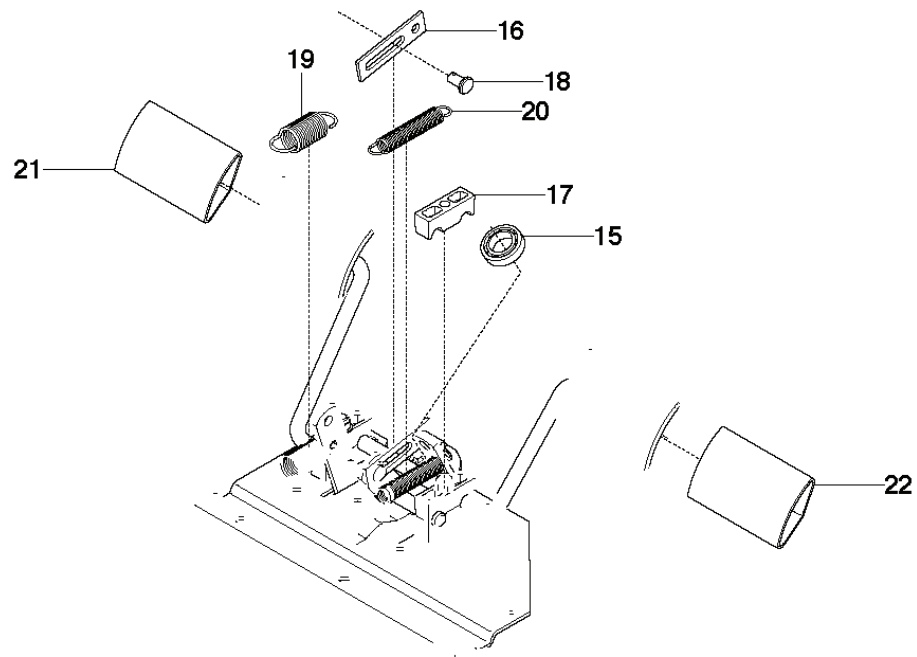

REF.	ART. NR	ARTIKELBESKRIVNING	ANMÄRKNING	KIT
15	738210204	KULLAGER		1 1
16	544127901	LÄNK		1 1
17	535480801	LAGERSTÖD		4 1
18	721839901	CLEVIS PIN		1 1
19	544133401	DRAGFJÄDER		1 1
20	544133601	DRAGFJÄDER		1 1
21	535478802	PEDALGUMMI		1 1
22	535478802	PEDALGUMMI		1 1