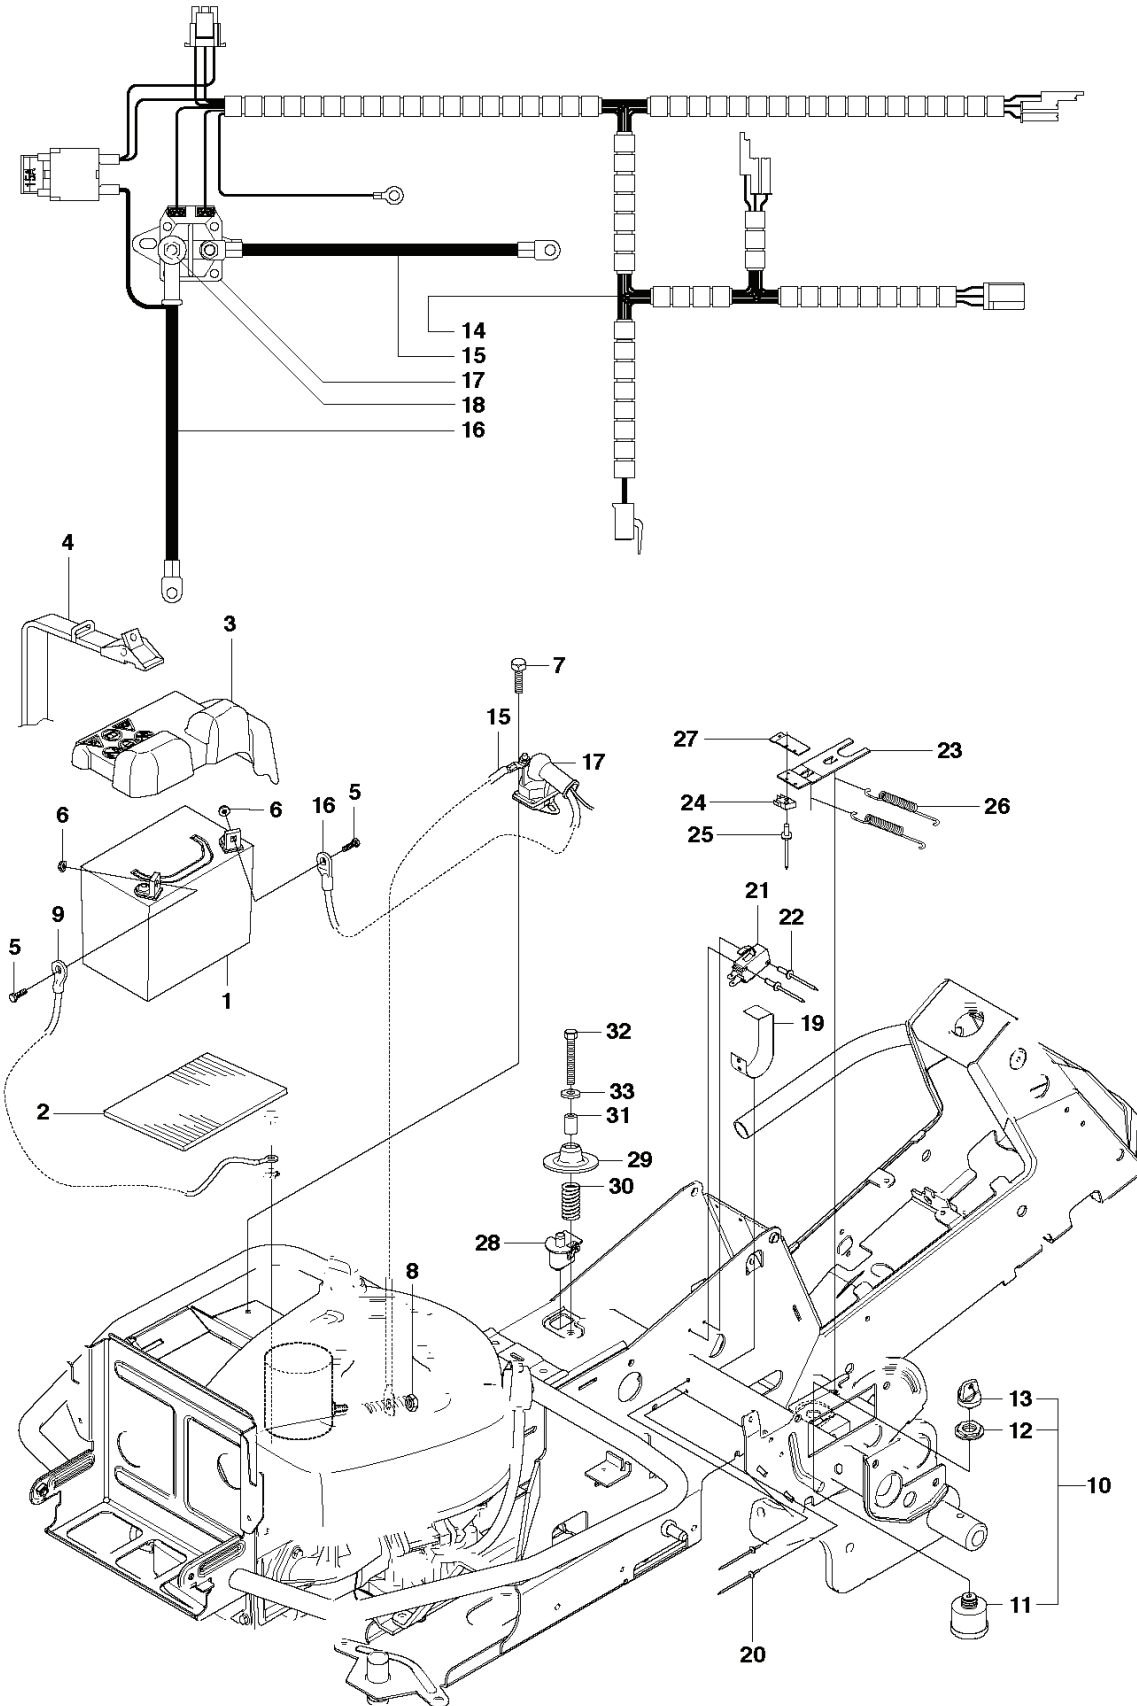

RIDER R11C
ELECTRICAL

REF.	ART. NR	ARTIKELBESKRIVNING	ANMÄRKNING	KIT
1	510138501	BATTERI		1
2	535441101	BATTERY MAT		1
3	510026901	KÅPA		1
4	506836802	REM		1
5	522622101	SKRUV EHHM		2
6	522624301	MUTTER		2
7	725236461	SKRUV EHHFT		1
8	506899801	MUTTER		1
9	576183801	KABEL		1
10	544442101	TÄNDNINGSTRÖMBRYTARE		1
11	544442201	TÄNDNINGSTRÖMBRYTARE		1 10
12	544442301	MUTTER		1 10
13	544442401	TÄNDNINGSNYCKEL		1 10
14	544926001	KABLAGE		1
15	544928601	KABEL		1
16	544926104	KABEL		1
17	544439801	RELÄ		1
18	506899801	MUTTER		2
19	506909301	BLADFJÄDER		1
20	722783902	BLIND RIVET		2
21	574316001	BRYTARE		1
22	544440701	NIT		2
23	506909402	FÄSTE		1
24	535469101	BRYTARE		1
25	544440701	NIT		2
26	506834301	FJÄDER		2
27	504711601	ADAPTER		1
28	506909601	BRYTARE		1
29	506909701	FJÄDERBRICKA		1
30	544441201	FJÄDER		1
31	506909902	DISTANSRÖR		1
32	725246051	SKRUV EHHM		1
33	734116401	BRICKA		1