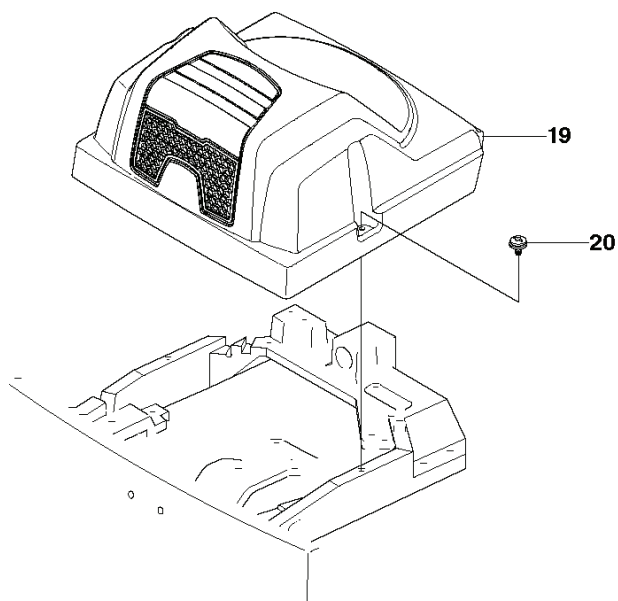

RIDER R11C
COVER

REF.	ART. NR	ARTIKELBESKRIVNING	ANMÄRKNING	KIT
6	544247602	MOTORKÅPA KPL		1
7	544247701	GÅNGJÄRN		1 6
8	544247702	GÅNGJÄRN		1 6
9	722795402	NIT		6 6
10	503894703	SNÄPPE		1
19	574856101	KÅPA		1
20	544400501	SCREW		2