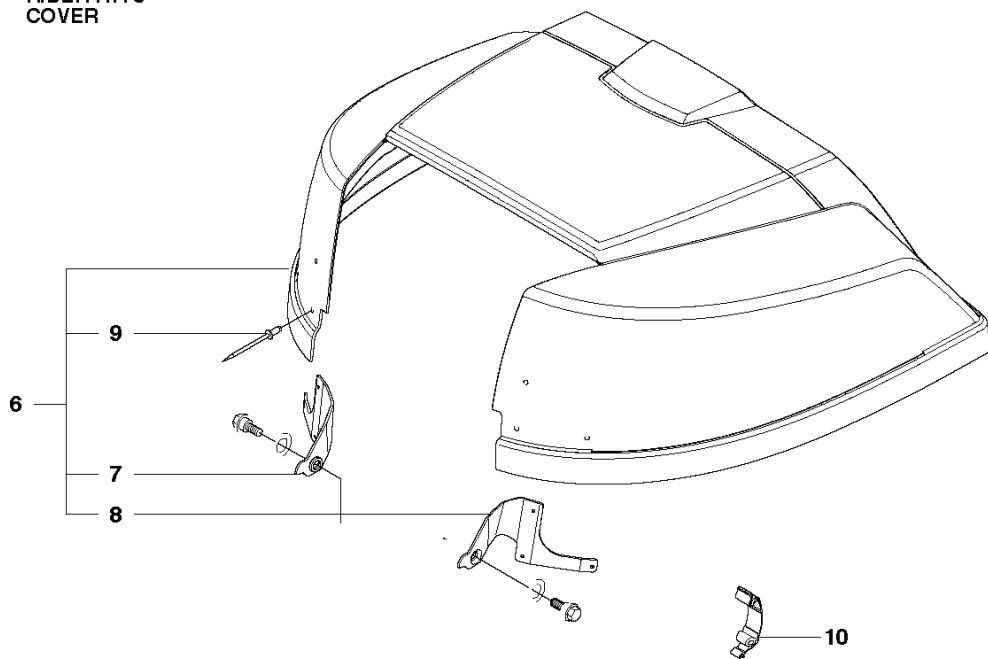

RIDER R11C
COVER

REF.	ART. NR	ARTIKELBESKRIVNING	ANMÄRKNING	KIT
6	544247602	MOTORKÅPA KPL		1
7	544247701	GÅNGJÄRN		1 6
8	544247702	GÅNGJÄRN		1 6
9	722795402	NIT		6 6
10	503894703	SNÄPPE		1
19	574856101	KÅPA		1
20	544400501	SCREW		2