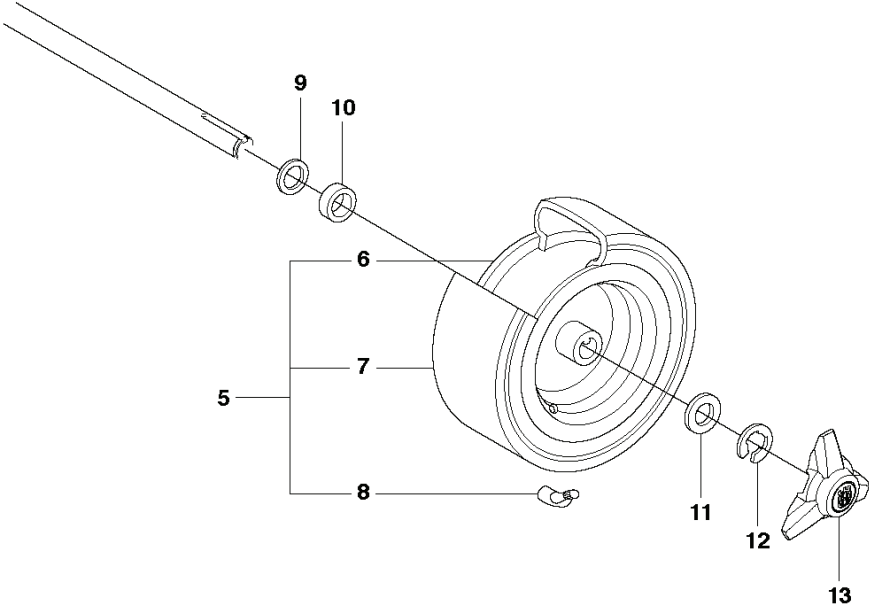

RIDER R11C
WHEELS & TIRES

REF.	ART. NR	ARTIKELBESKRIVNING	ANMÄRKNING	KIT
1	544126201	HJUL		2
2	544114301	FÄLG		1 1
3	535460001	DÄCK		1 1
4	506574301	VENTIL KPL		1 1
5	544126301	HJUL		2
6	544114201	FÄLG		1 5
7	535460001	DÄCK		1 5
8	506574301	VENTIL KPL		1 5
9	506504803	BRICKA		2
10	506596201	DISTANSHYLSA		2
11	506504805	BRICKA		4
12	506899001	SPÄRRYTTARE		4
13	544353501	NAVKAPSEL		2
14	544353502	NAVKAPSEL		2