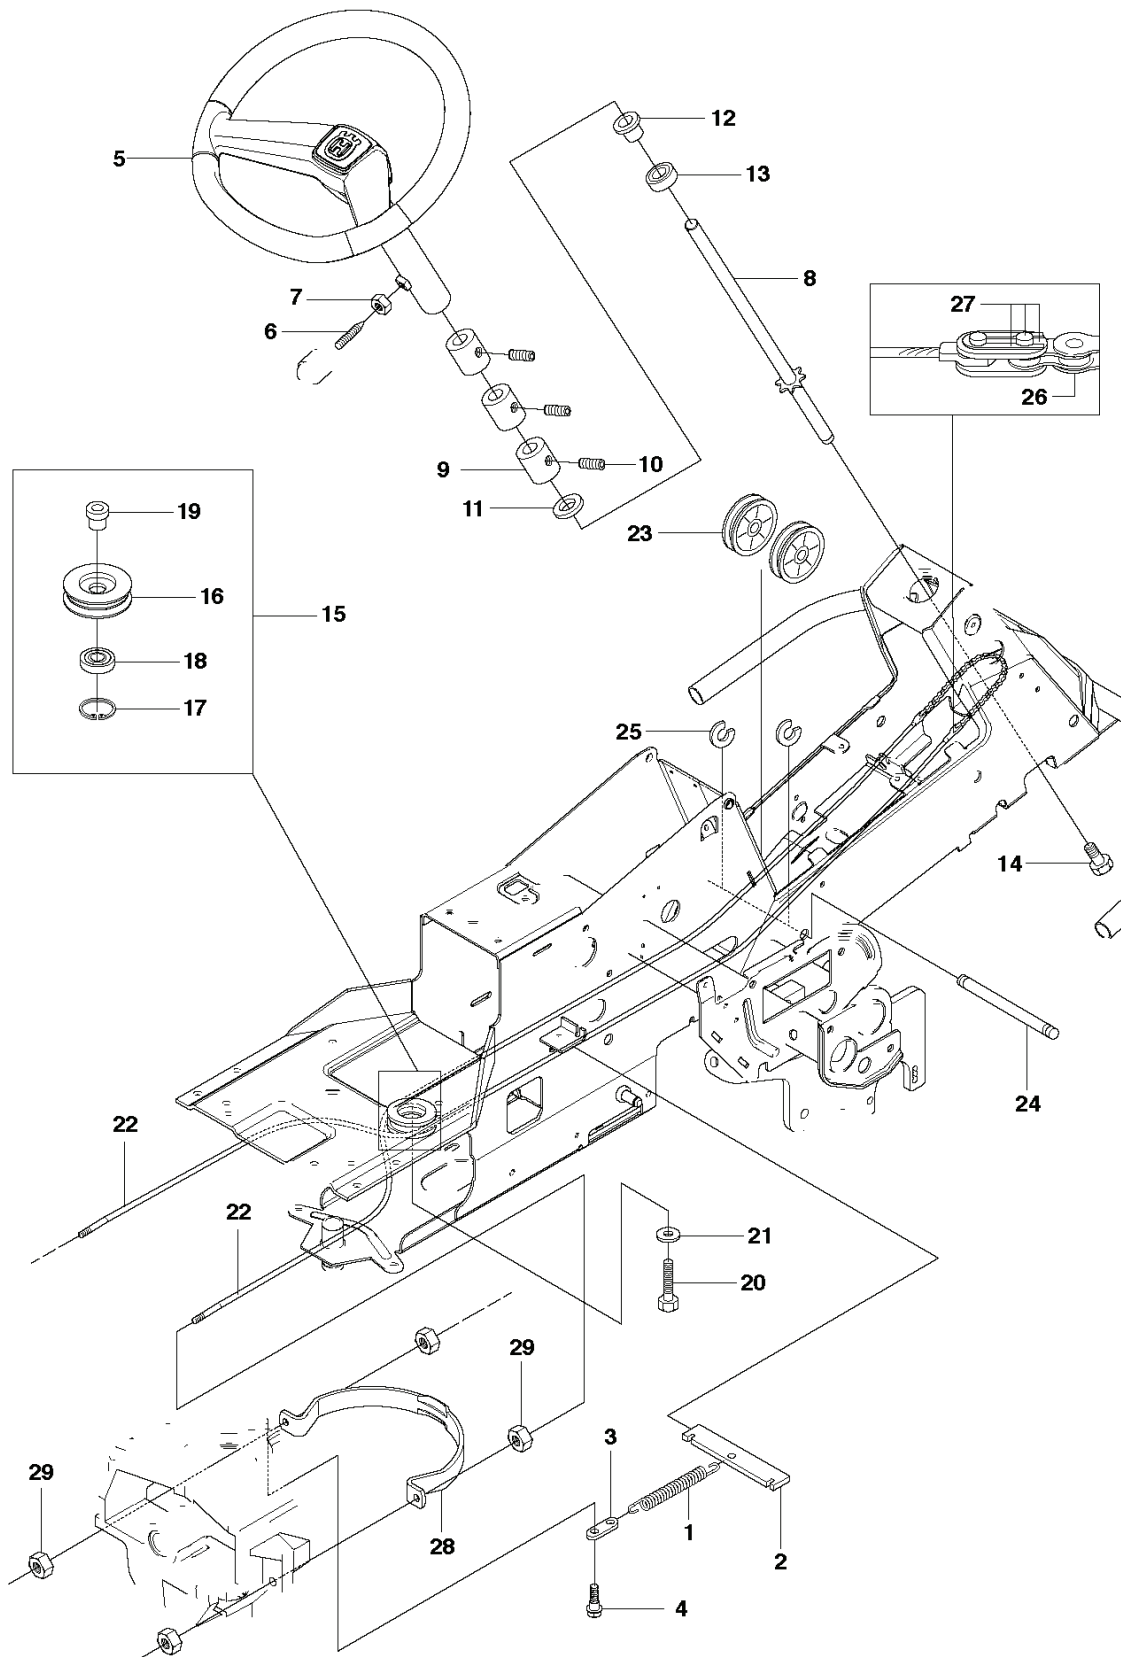

RIDER R11C
STEERING

REF.	ART. NR	ARTIKELBESKRIVNING	ANMÄRKNING	KIT
1	506671901	FJÄDER		1
2	506576301	FJÄDERFÄSTE		1
3	506670801	LÄNK		1
4	506597401	SKRUV EHHFM		1
5	544375202	RATT		1
6	728745505	SKRUV IHSETM		1
7	731231801	MUTTER (HEXAGON)		1
8	575631901	RATTSTÅNG		1
9	506863401	MEDBRINGARE		3
10	728844305	SKRUV IHSETM		3
11	506863601	BRICKA		1
12	506887801	DISTANSBRICKA		1
13	738210404	KULLAGER		1
14	506570104	SKRUV EHHFM		1
15	506500903	BARRING WHEEL		1
16	535424101	BARRING WHEEL		1 15
17	735314010	SPÄRRING		1 15
18	738220419	KULLAGER		1 15
19	506500802	BUSHING		1 15
20	506675402	SKRUV EHHFM		1
21	734117441	BRICKA		1
22	506589104	WIRE KPL		2
23	506522401	LINHJUL		2
24	506539403	AXEL		1
25	735311420	SPÄRRYTARE		2
26	506554601	KEDJA		1
27	506554701	LINKAGE		2
28	544427301	WIRESTYRNING		1
29	731232051	MUTTER (HEXAGON)		4