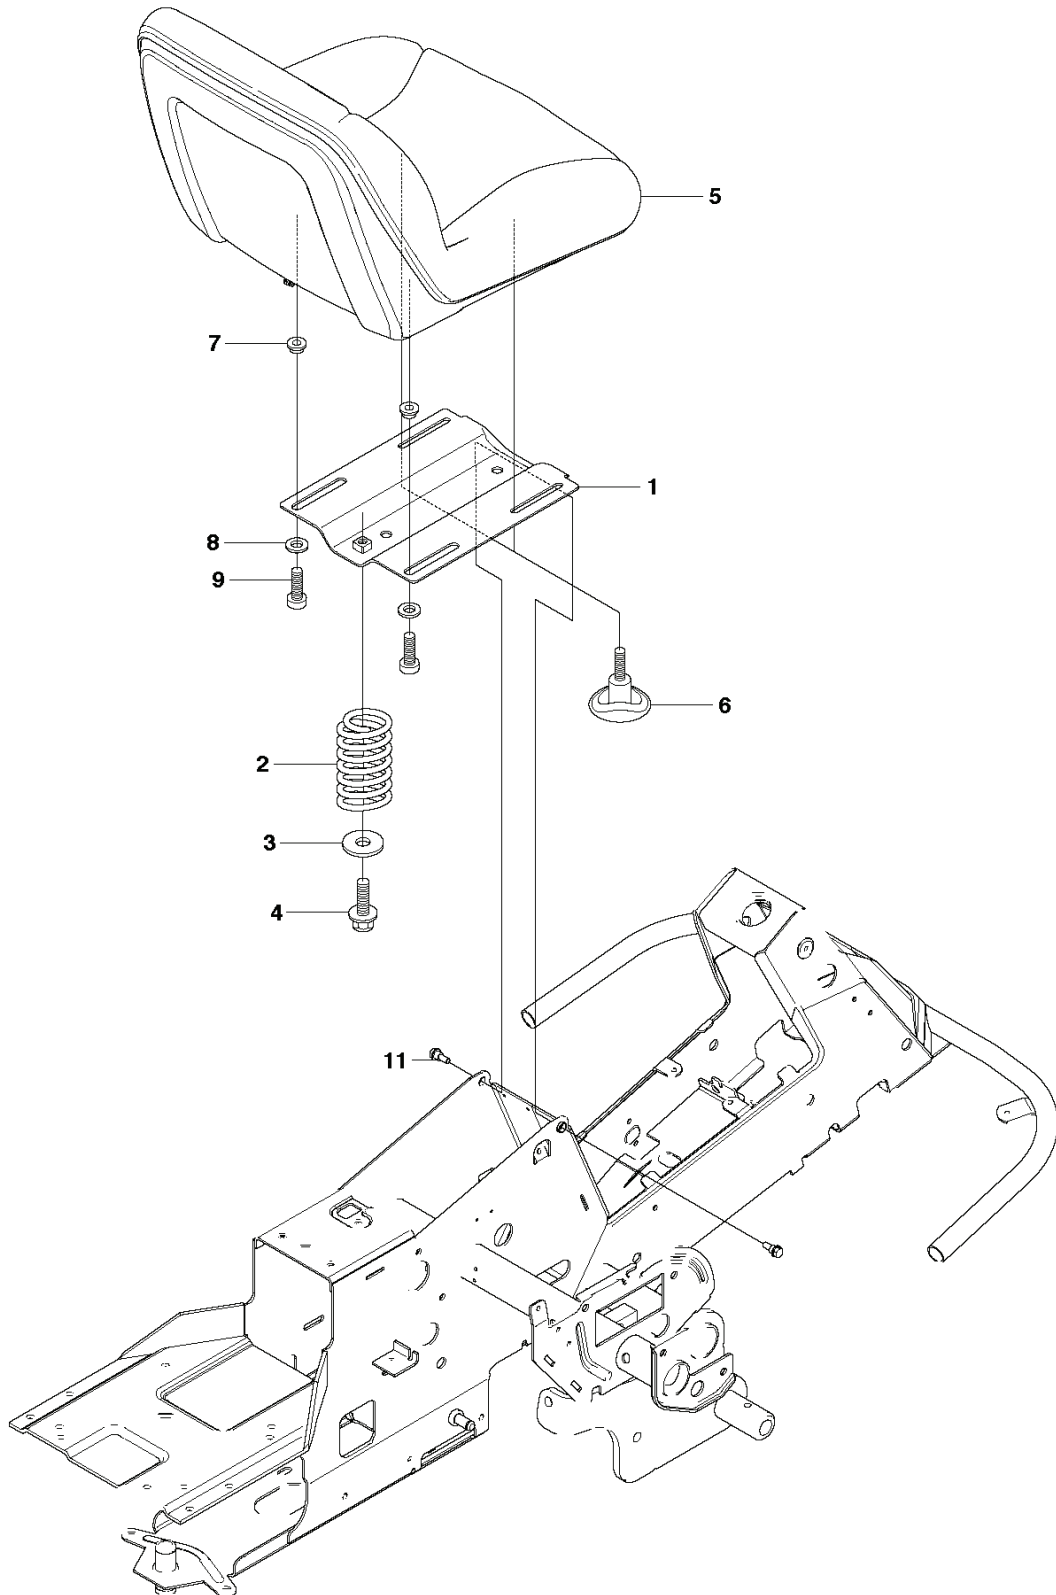

RIDER R11C
SEAT

REF.	ART. NR	ARTIKELBESKRIVNING	ANMÄRKNING	KIT
1	573995003	SÄTESFÄSTE		1
2	506915301	TRYCKFJÄDER		1
3	734117441	BRICKA		1
4	725249371	SKRUV EHHM		1
5	544433301	SÄTE		1
6	506565501	JUSTERVRED		2
7	506565301	BUSHING		2
8	734116441	BRICKA		2
9	506556301	SCREW UNC		2
11	506597401	SKRUV EHHFM		1