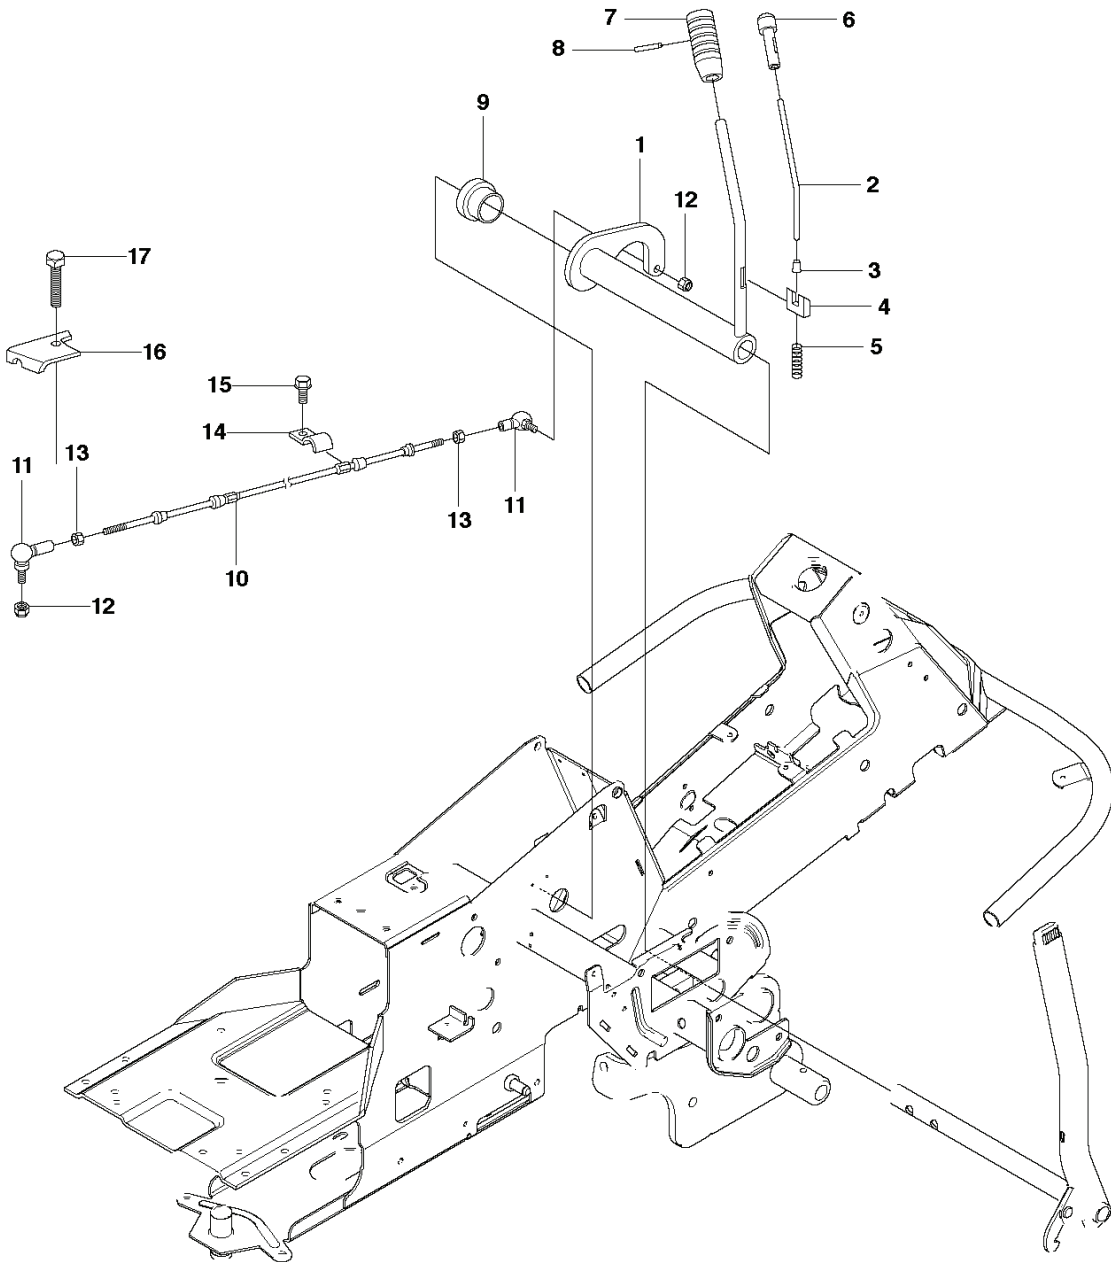

RIDER R11C  
CHASSIS, REAR

---

REF.	ART. NR	ARTIKELBESKRIVNING	ANMÄRKNING	KIT
1	506985803	SPINDEL		1
2	738210504	KULLAGER		1
3	738211004	KULLAGER		1
4	735314010	SPÄRRING		1
5	735312600	SPÄRRING		1
6	506985901	PENDELAXEL		1
7	735312600	SPÄRRING		2
8	506773401	BRICKA		2
9	740681421	V-RING		1
10	535406001	FÄSTE		1
11	506986102	GLIDLAGER		2 10
39	506575201	WIRE FÄSTE		1
40	725236651	HEXAGONAL SCREW M6X12		2
41	506889901	HÅKE		1
42	725249371	SKRUV EHHM		2

RIDER R11C  
CHASSIS, REAR

REF.	ART. NR	ARTIKELBESKRIVNING	ANMÄRKNING	KIT
12	506955501	GEAR CASE MST 205		1
13	725246751	SKRUV EHHM		4
14	734116401	BRICKA		4
15	731231801	MUTTER (HEXAGON)		4
16	506575101	FÄSTE		1
17	506558302	SKRUV EHHFT		1
18	725245551	SCREW		1
19	731231801	MUTTER (HEXAGON)		1
20	506904501	VÄXELARM		1
21	734115601	BRICKA		1
22	506557801	U6S-UNF1/4"X28 L=16		1
23	502234401	REMSKIVA		1
24	506509401	WOODRUFFKIL		1
25	735311800	SPÄRRING		1
26	506989501	REMSPÄNNARE KPL		1
27	732211801	LOCK NUT		1 26
28	734116441	BRICKA		1 26
29	506793401	BELT TENS WHEEL ASSY		1 26
30	506989601	REMSPÄNNARE		1 26
31	725245551	SCREW		1 26
32	506597401	SKRUV EHHFM		1
33	506839401	FJÄDERBRICKA		1
34	734117801	BRICKA		1
35	506988601	FJÄDER		1
36	725246451	SKRUV EHHM		1
37	725245551	SCREW		1
38	731231801	MUTTER (HEXAGON)		1

RIDER R11C  
CONTROLS

---

REF.	ART. NR	ARTIKELBESKRIVNING	ANMÄRKNING	KIT
1	544301501	THROTTLE CONTROL ASSY		1
2	544301701	VAJER		1
3	506889101	KNOPP		1
4	725236461	SKRUV EHHFT		2

RIDER R11C  
CONTROLS

---

REF.	ART. NR	ARTIKELBESKRIVNING	ANMÄRKNING	KIT
1	506906501	GEAR LEVER ASSY		1
2	506906901	TRYCKSTÅNG		1
3	506831701	END FITTING		1
4	506831801	LÅS		1
5	506832302	TRYCKFJÄDER		1
6	506907001	KNOPP		1
7	506907101	HANDTAG		1
8	721421226	SPÄNNSTIFT		1
9	506556501	LAGER		1
10	574411102	REGLAGEKABEL		1
11	506557301	VINKELLAS8 DIN71802		2
12	732211401	LOCK NUT		2
13	731231401	MUTTER (HEXAGON)		2
14	506566501	KLÄMMA		1
15	725236461	SKRUV EHHFT		1
16	506907401	WIRE FÄSTE		1
17	725236651	HEXAGONAL SCREW M6X12		1