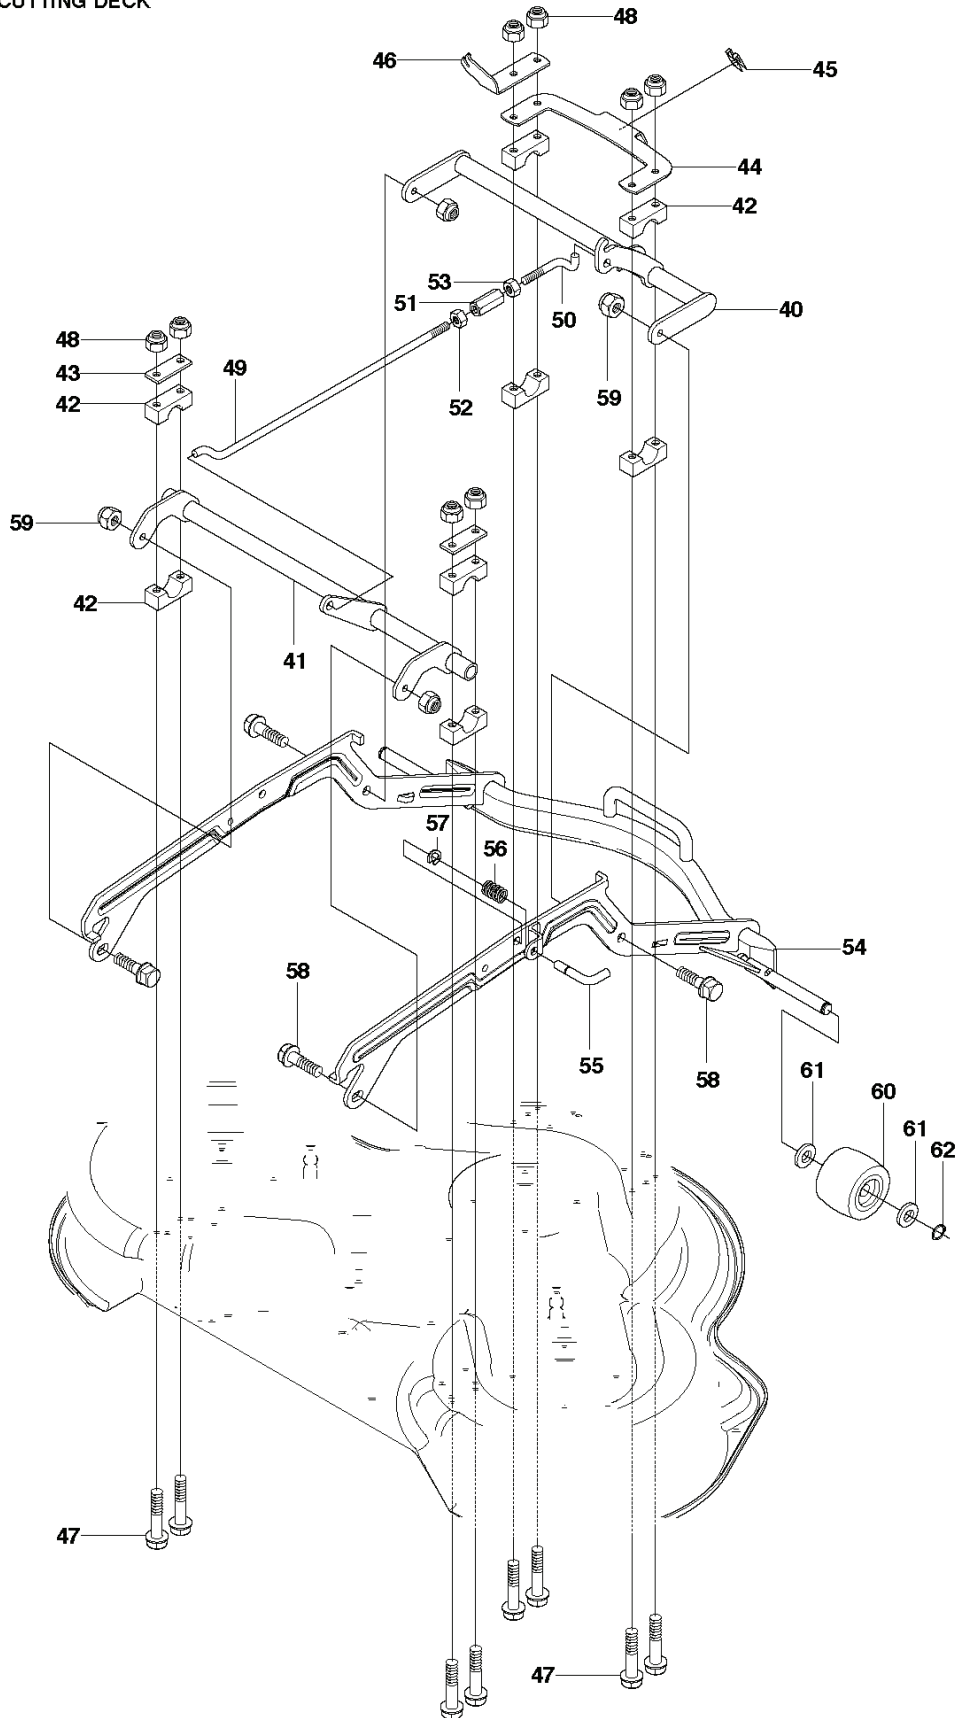

RIDER R11C
CUTTING DECK

REF.	ART. NR	ARTIKELBESKRIVNING	ANMÄRKNING	KIT
40	544220701	CROSS BAR		1
41	544225901	CROSS BAR		1
42	506869601	LAGER		8
43	506813801	REINFORCING PLATE		2
44	544379101	FÄSTE		1
45	506963701	LÅSDON		1
46	544228301	FÄSTE		1
47	725246151	SKRUV EHHM		8
48	732211801	LOCK NUT		8
49	544226901	PARALLELLSTÅNG		1
50	544451401	PARALLELLSTÅNG		1
51	544451501	JUSTERSTÅNG		1
52	506897601	MUTTER		1
53	731232051	MUTTER (HEXAGON)		1
54	544213301	AGGREGATRAM		1
55	544213901	LÅSPINNE		1
56	544214101	FJÄDER		1
57	735311320	SPÄRRYTARE		1
58	506597401	SKRUV EHHFM		4
59	732211801	LOCK NUT		4
60	506963001	HJUL KPL		2
61	535464101	BRICKA		4
62	735311700	SPÄRRING		2