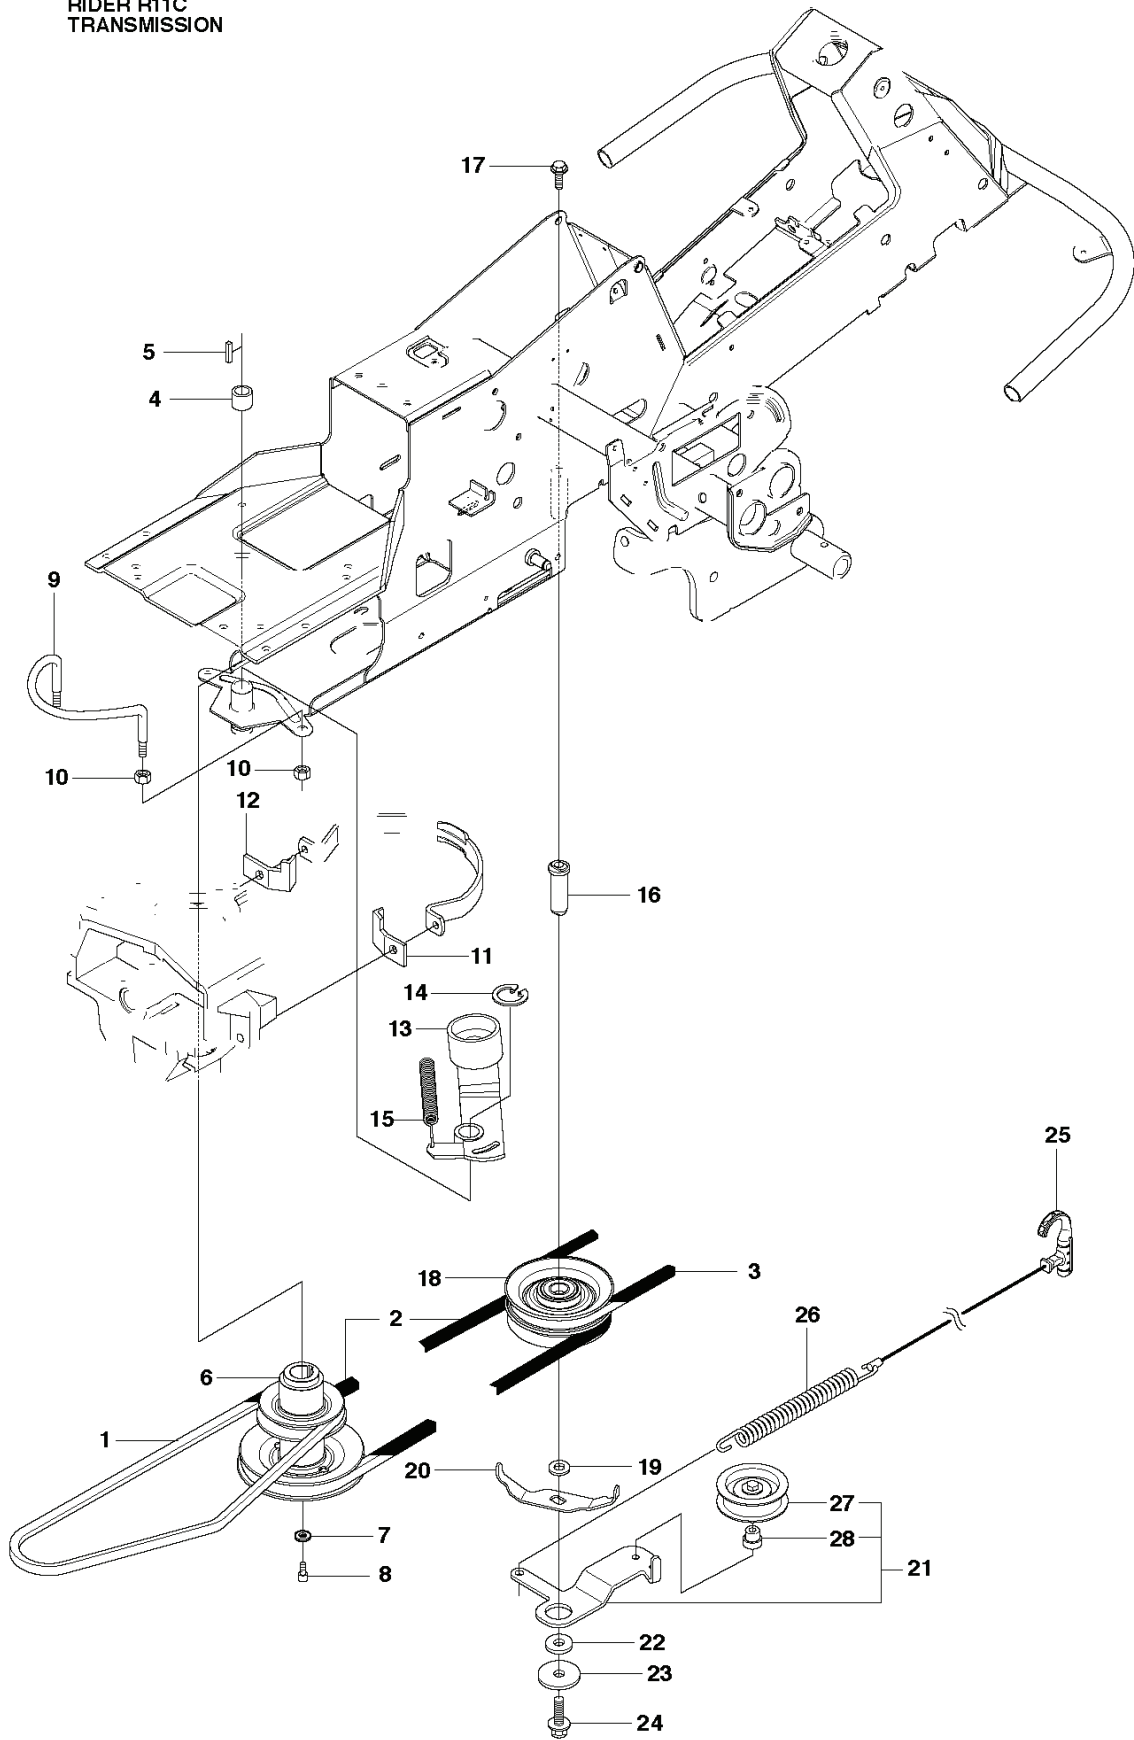

RIDER R11C
TRANSMISSION

REF.	ART. NR	ARTIKELBESKRIVNING	ANMÄRKNING	KIT
1	589531301	REM		1
2	589530401	REM		1
3	589530001	REM		1
4	506509201	DISTANSHYLSA		1
5	506555901	KIL		1
6	506585201	REMSKIVA		1
7	506597501	BRICKA		1
8	506556002	SCREW UNC		1
9	506664501	REMSTYRARE		1
10	731232051	MUTTER (HEXAGON)		4
11	506674401	REMSTYRARE		1
12	506674501	REMSTYRARE		1
13	535484401	REMSPÄNNARE KPL		1
14	735312600	SPÄRRING		1
15	506665601	FJÄDER		1
16	544426101	AXEL		1
17	506675402	SKRUV EHHFM		1
18	535482201	REMSKIVA		1
19	506775701	BRICKA		1
20	544405301	REMSTYRARE		1
21	544228101	REMSPÄNNARE KPL		1
22	506597501	BRICKA		1
23	506982501	BRICKA		1
24	506570105	SKRUV EHHFM		1
25	544239501	HANDTAG KPL		1
26	544238801	FJÄDER		1
27	506793202	REMSPÄNNARHJUL		1 21
28	506976401	BUSHING		1 21