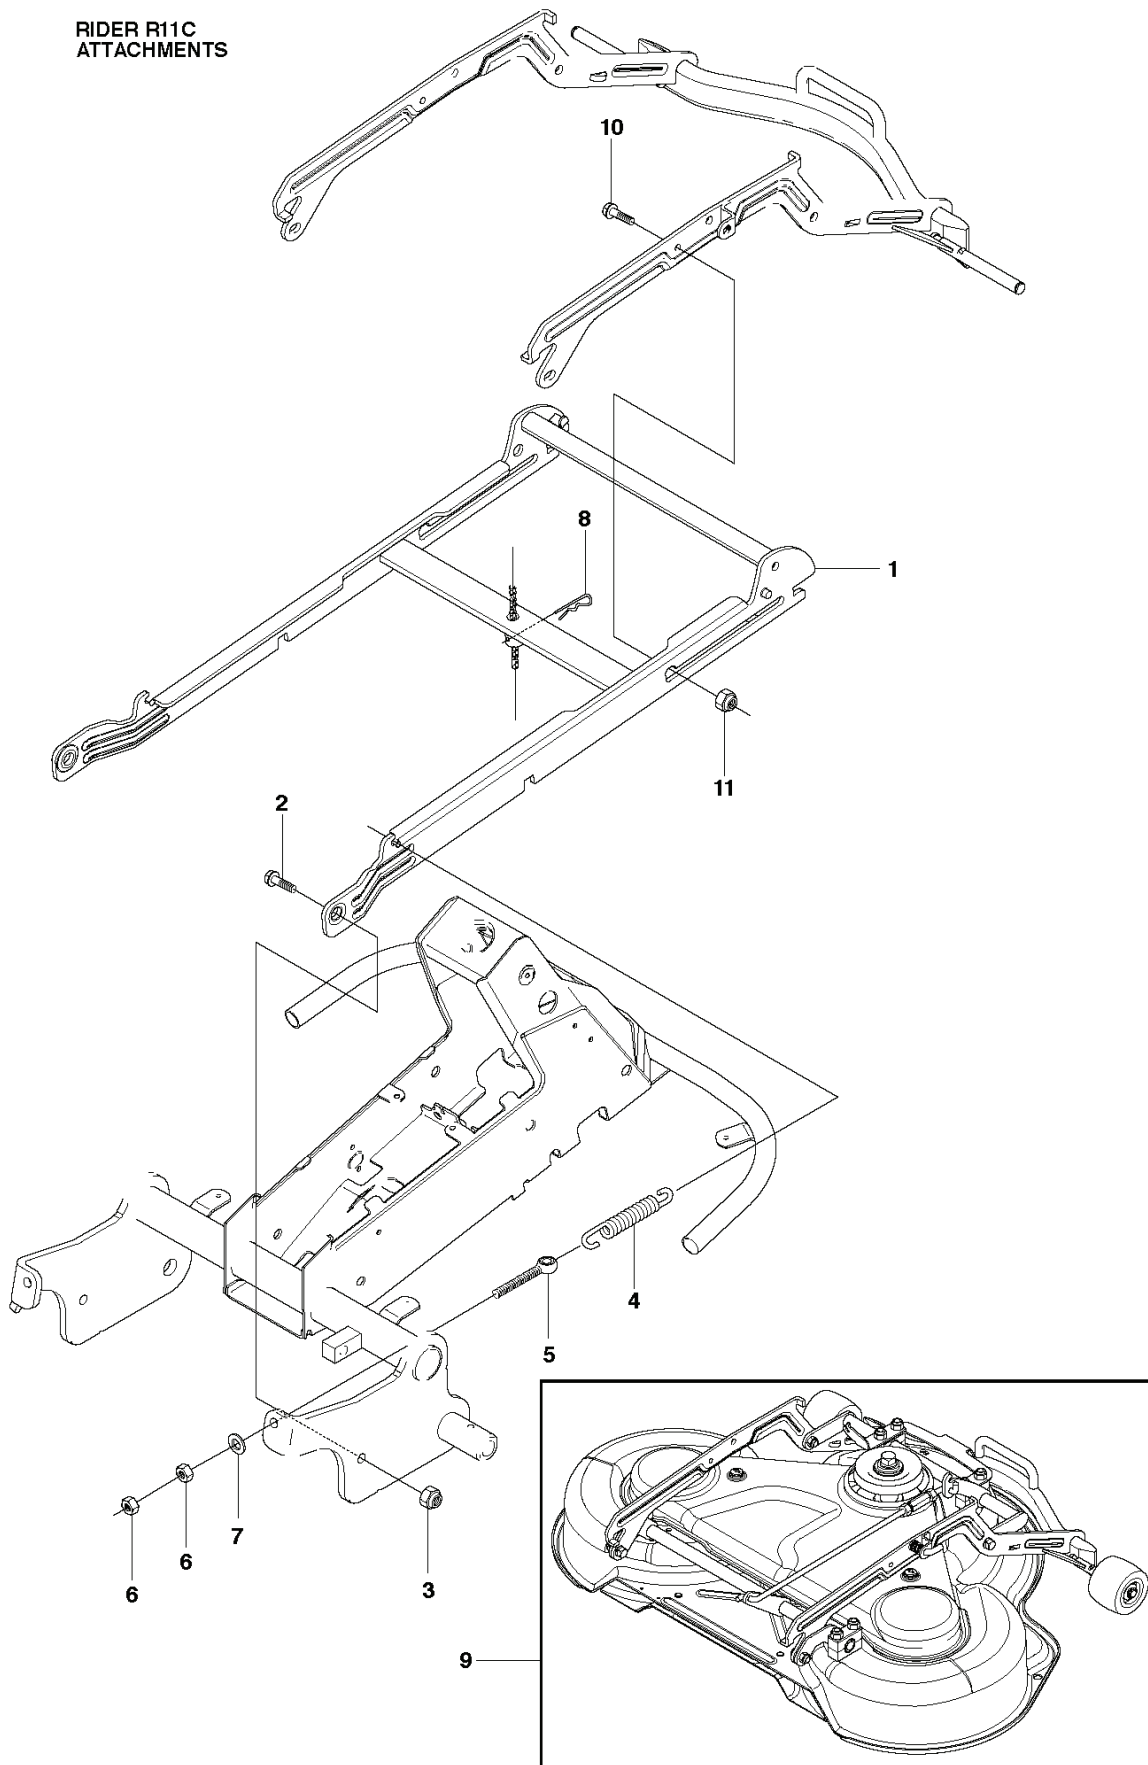

# RESERVDELSLISTA

RIDER R11C  
ATTACHMENTS

---

REF.	ART. NR	ARTIKELBESKRIVNING	ANMÄRKNING	KIT
1	544212701	REDSKAPSRAM		1
2	506895801	COLLAR SCREW		2
3	732252201	HEXAGON LÅSMUTTER		2
4	506837601	FJÄDER		2
5	506837701	RING BOLT		2
6	731232051	MUTTER (HEXAGON)		4
7	734117201	BRICKA		2
8	506966601	HAIR PIN COTTER		1
9	544437901	KLIPPAGGREGAT		1
10	544362401	SCREW		2
11	732211801	LOCK NUT		2