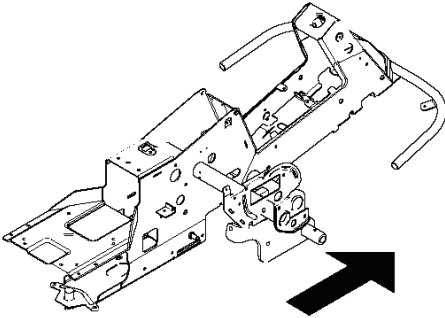

RIDER R11C
WHEELS & TIRES

REF.	ART. NR	ARTIKELBESKRIVNING	ANMÄRKNING	KIT
1	544126201	HJUL		2
2	544114301	FÄLG		1 1
3	535460001	DÄCK		1 1
4	506574301	VENTIL KPL		1 1
5	544126301	HJUL		2
6	544114201	FÄLG		1 5
7	535460001	DÄCK		1 5
8	506574301	VENTIL KPL		1 5
9	506504803	BRICKA		2
10	506596201	DISTANSHYLSA		2
11	506504805	BRICKA		4
12	506899001	SPÄRRYTTARE		4
13	544353501	NAVKAPSEL		2
14	544353502	NAVKAPSEL		2