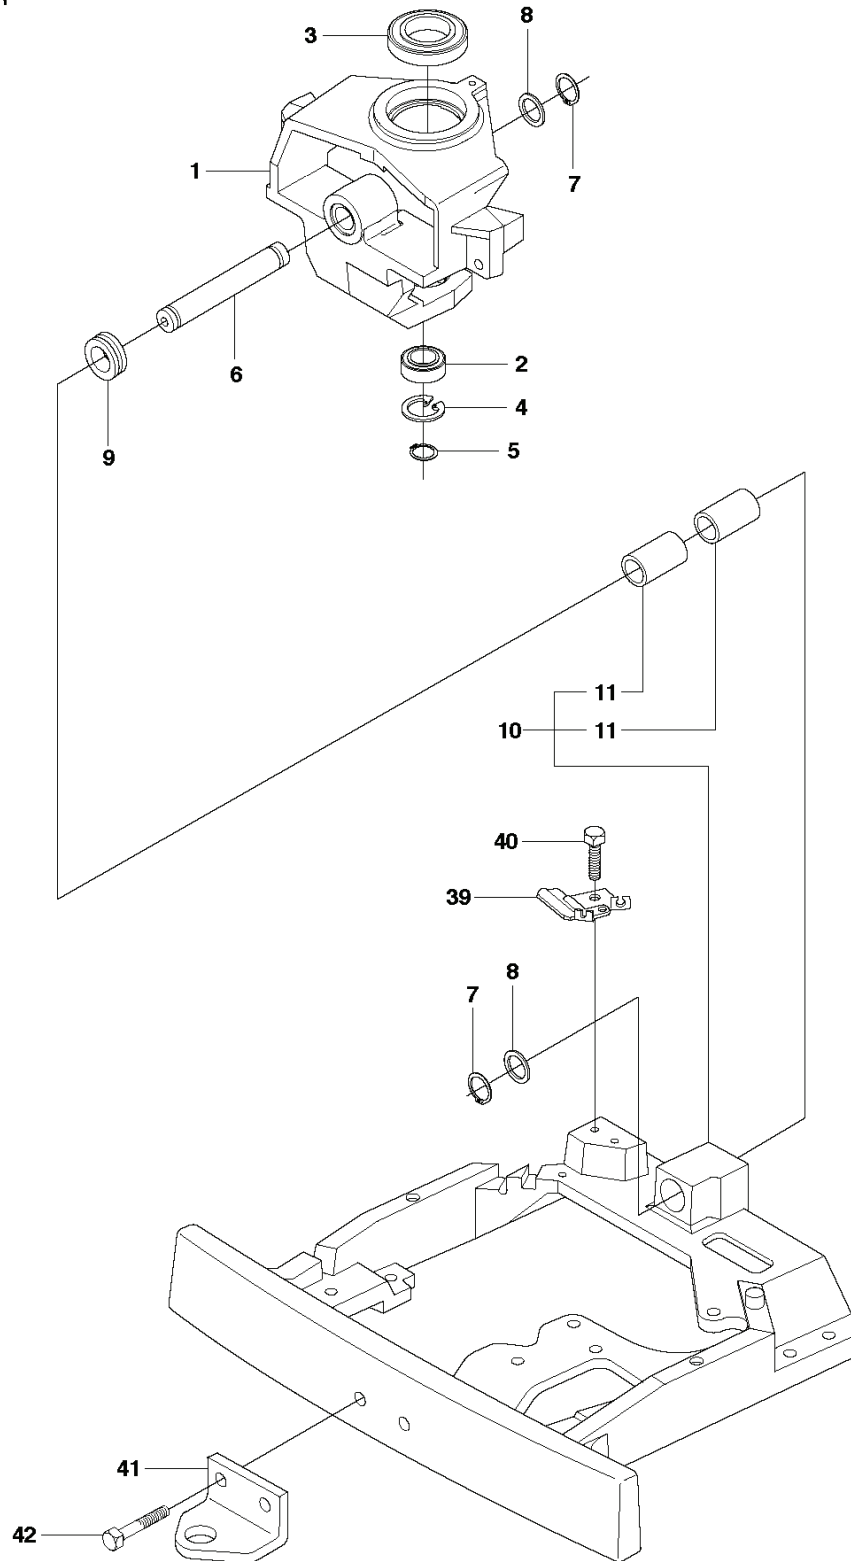

RIDER R11C
CHASSIS, REAR

REF.	ART. NR	ARTIKELBESKRIVNING	ANMÄRKNING	KIT
1	506985803	SPINDEL		1
2	738210504	KULLAGER		1
3	738211004	KULLAGER		1
4	735314010	SPÄRRING		1
5	735312600	SPÄRRING		1
6	506985901	PENDELAXEL		1
7	735312600	SPÄRRING		2
8	506773401	BRICKA		2
9	740681421	V-RING		1
10	535406001	FÄSTE		1
11	506986102	GLIDLAGER		2 10
39	506575201	WIRE FÄSTE		1
40	725236651	HEXAGONAL SCREW M6X12		2
41	506889901	HÅKE		1
42	725249371	SKRUV EHHM		2