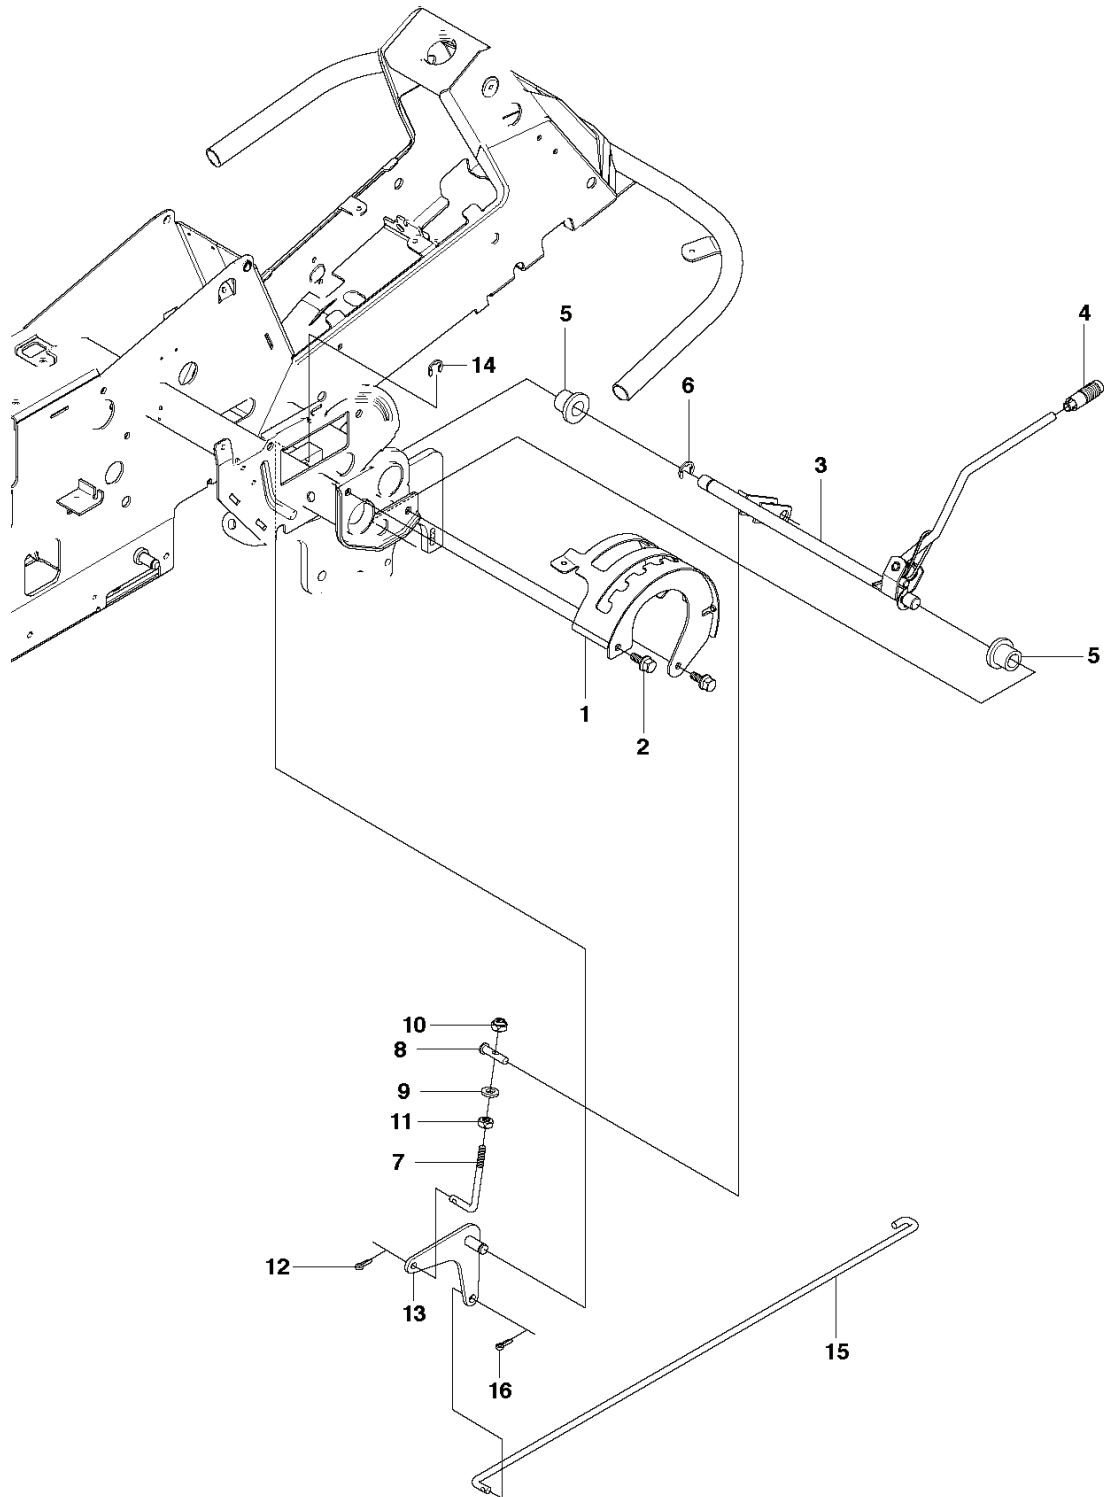

RIDER R11C
HEIGHT ADJUSTMENT

REF.	ART. NR	ARTIKELBESKRIVNING	ANMÄRKNING	KIT
1	535501401	REGLAGEPLÅT		1
2	506570103	SKRUV EHHFM		2
3	504734501	JUSTERSKRUV		1
4	506542001	HANDTAG		1
5	506554301	LAGER		2
6	735312220	SPÄRRYTARE		1
7	506908201	HEIGHT ROD		1
8	506784601	PENNOR		1
9	734117201	BRICKA		1
10	732211801	LOCK NUT		1
11	731231801	MUTTER (HEXAGON)		1
12	721618301	SPLIT PIN		1
13	544227701	LÄNK		1
14	735311520	SPÄRRYTARE		1
15	544227001	KOPPLINGSSTÅNG		1
16	721618301	SPLIT PIN		1