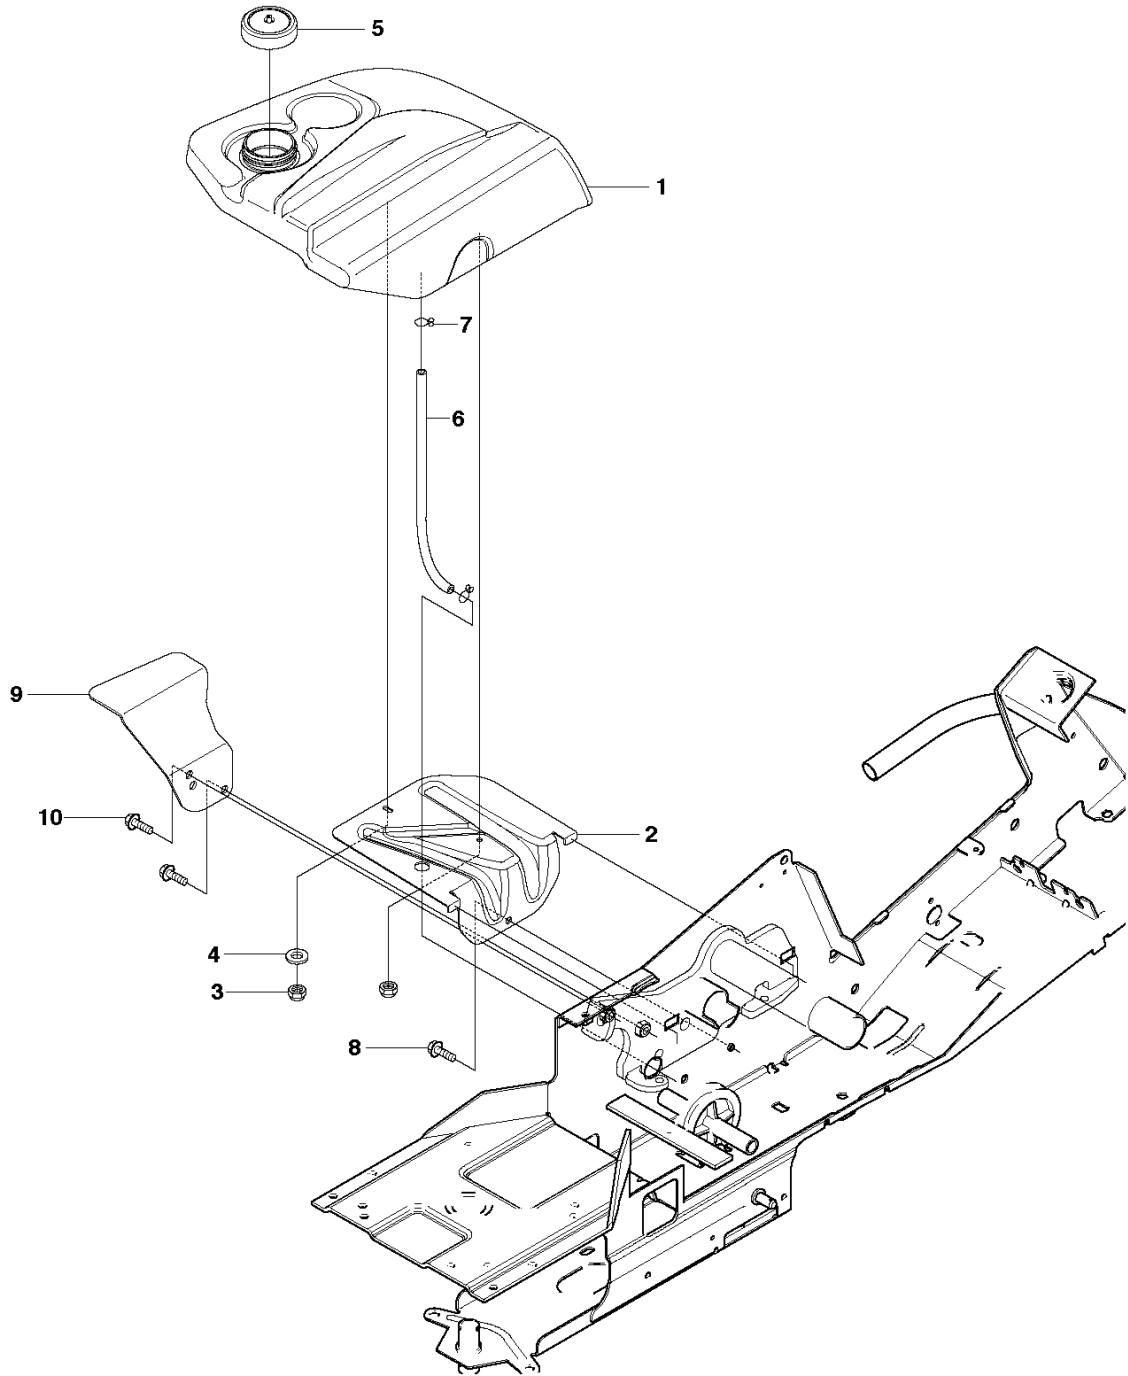

RIDER R11C
FUEL SYSTEM

REF.	ART. NR	ARTIKELBESKRIVNING	ANMÄRKNING	KIT
1	535501301	BRÄNSLETANK		1
2	544329301	FÄSTE		1
3	732211601	LOCK NUT		2
4	734115601	BRICKA		1
5	506673301	TANKLOCK KPL		1
6	504800007	BRÄNSLESLANG		1
7	535469701	HOSE BRACE		2
8	725236461	SKRUV EHHFT		1
9	501020301	STÖD		1
10	725249371	SKRUV EHHM		2