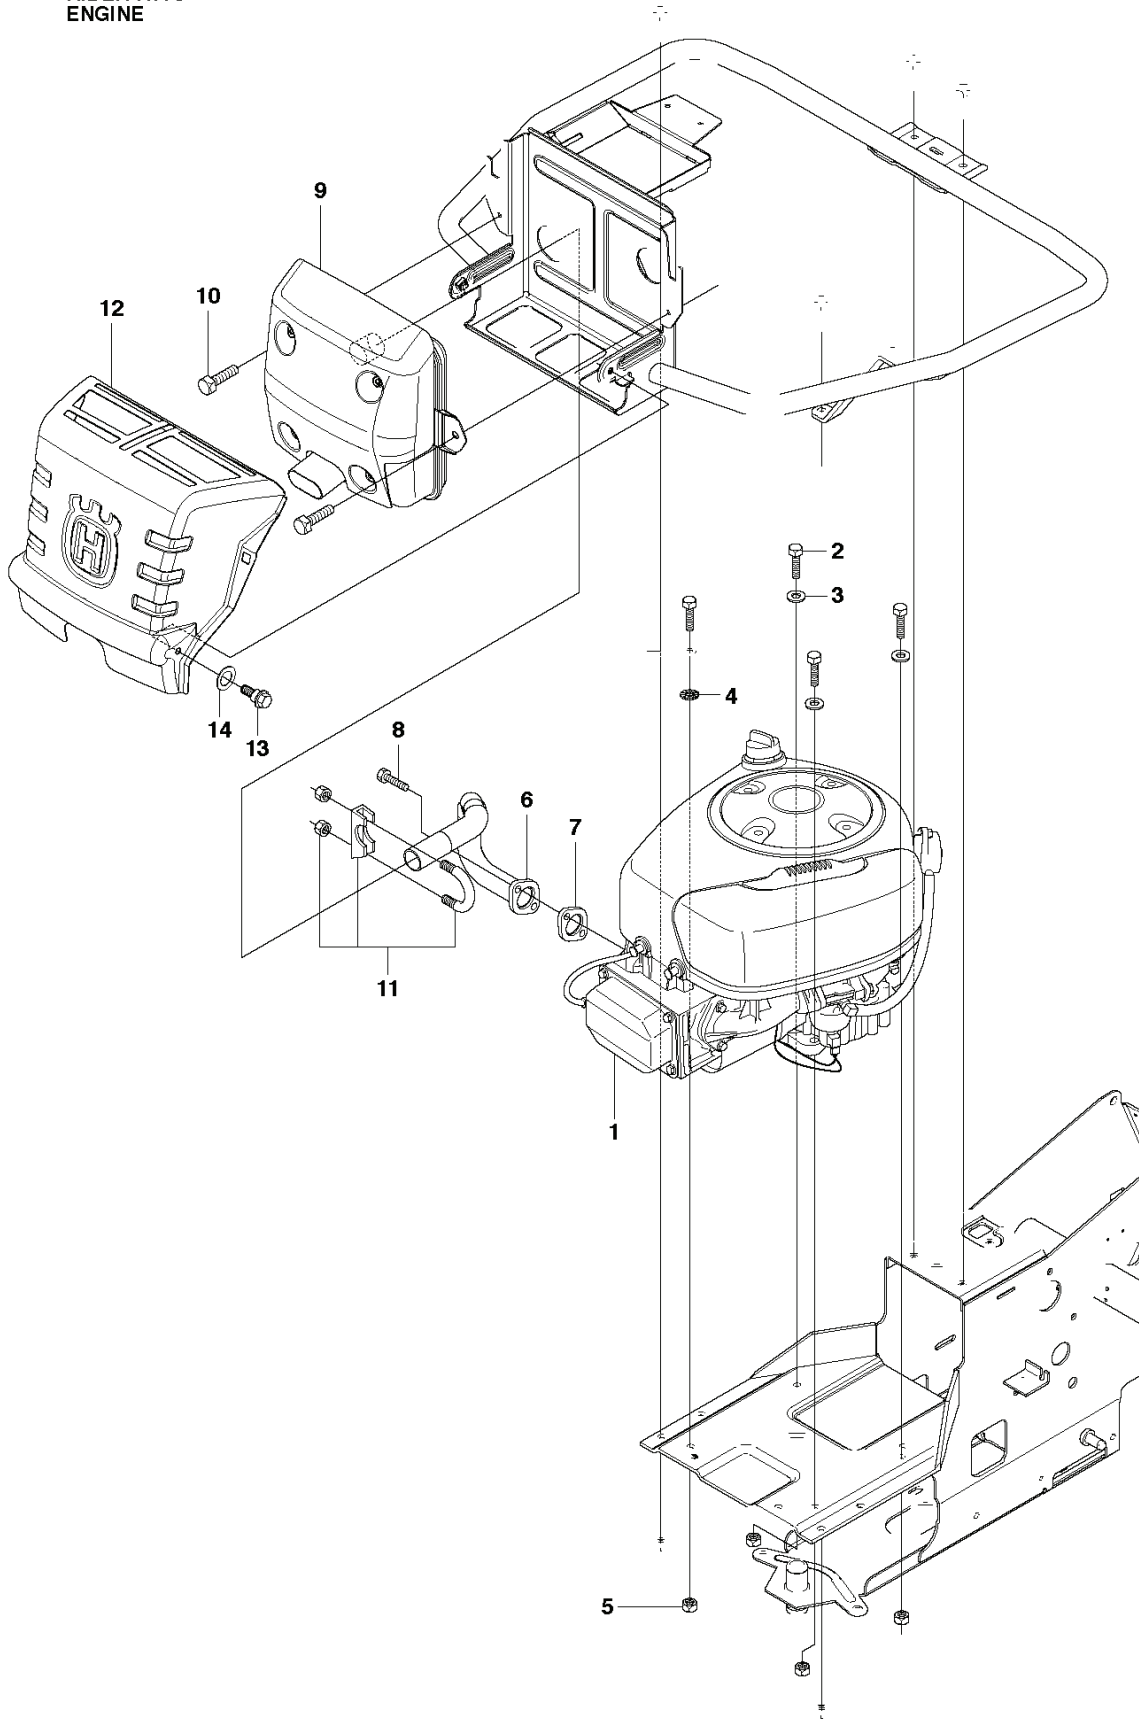

RIDER R11C
ENGINE

REF.	ART. NR	ARTIKELBESKRIVNING	ANMÄRKNING	KIT
1	535440701	MOTOR		1
2	725245751	SCREW		4
3	734116401	BRICKA		3
4	735216400	LÅSBRICKA		1
5	732211801	LOCK NUT		4
6	535500601	AVGASRÖR KPL		1
7	506914501	PACKNING		1
8	506556301	SCREW UNC		2
9	544335701	LJUDDÄMPARE KPL		1
10	725236461	SKRUV EHHFT		2
11	506668401	CLAMP ASSY		1
12	544248301	VÄRMESKYDD		1
13	506597401	SKRUV EHHFM		2
14	506839401	FJÄDERBRICKA		2