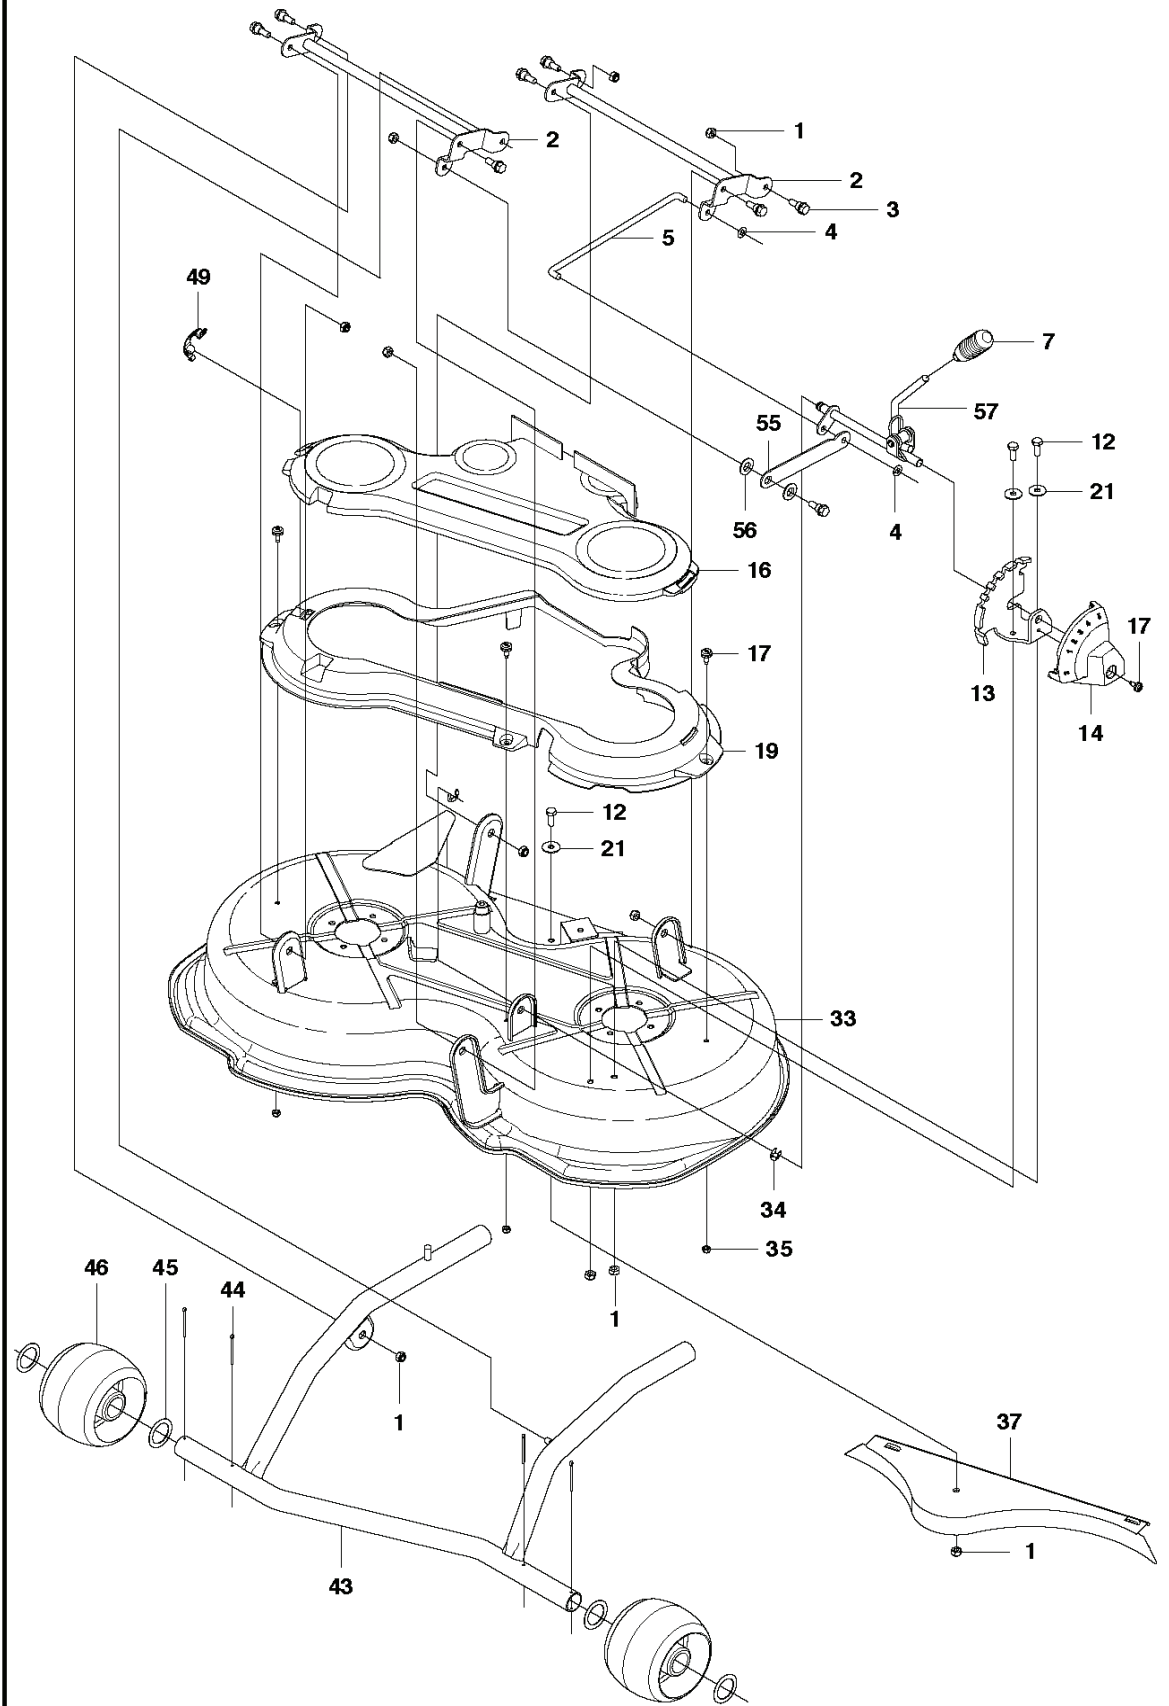

CUTTING DECK

REF.	ART. NR	ARTIKELBESKRIVNING	ANMÄRKNING	KIT
1	586147001	KLIPPAGGREGAT	Complete, Not shown	1
1	732211801	LOCK NUT		16
2	522450901	CROSS BAR		2
3	506597401	SKRUV EHHFM		8
4	735585200	BRICKA		2
5	522602301	STÄNG		1
7	574328801	HANDTAG		1
12	725245371	SKRUV EHHM		7
13	522523201	FÄSTE		1
14	573971801	KÅPA		1
16	574172101	KÅPA		1
17	544400501	SCREW		4
19	574172001	KÅPA		1
21	734116441	BRICKA		5
33	581061101	KLIPPAGGREGAT		1
34	735311520	SPÄRRYTARE		2
35	732211601	LOCK NUT		3
37	574041701	PLUGG		1
43	522451901	REDSKAPSRAM		1
44	721618701	SPLIT PIN		4
45	574264501	BRICKA		4
46	522735901	HJUL		2
49	503894701	SNÄPPE		1
55	525855701	ARM		1
56	734116541	BRICKA		2
57	575802101	HÄVARM KPL		1