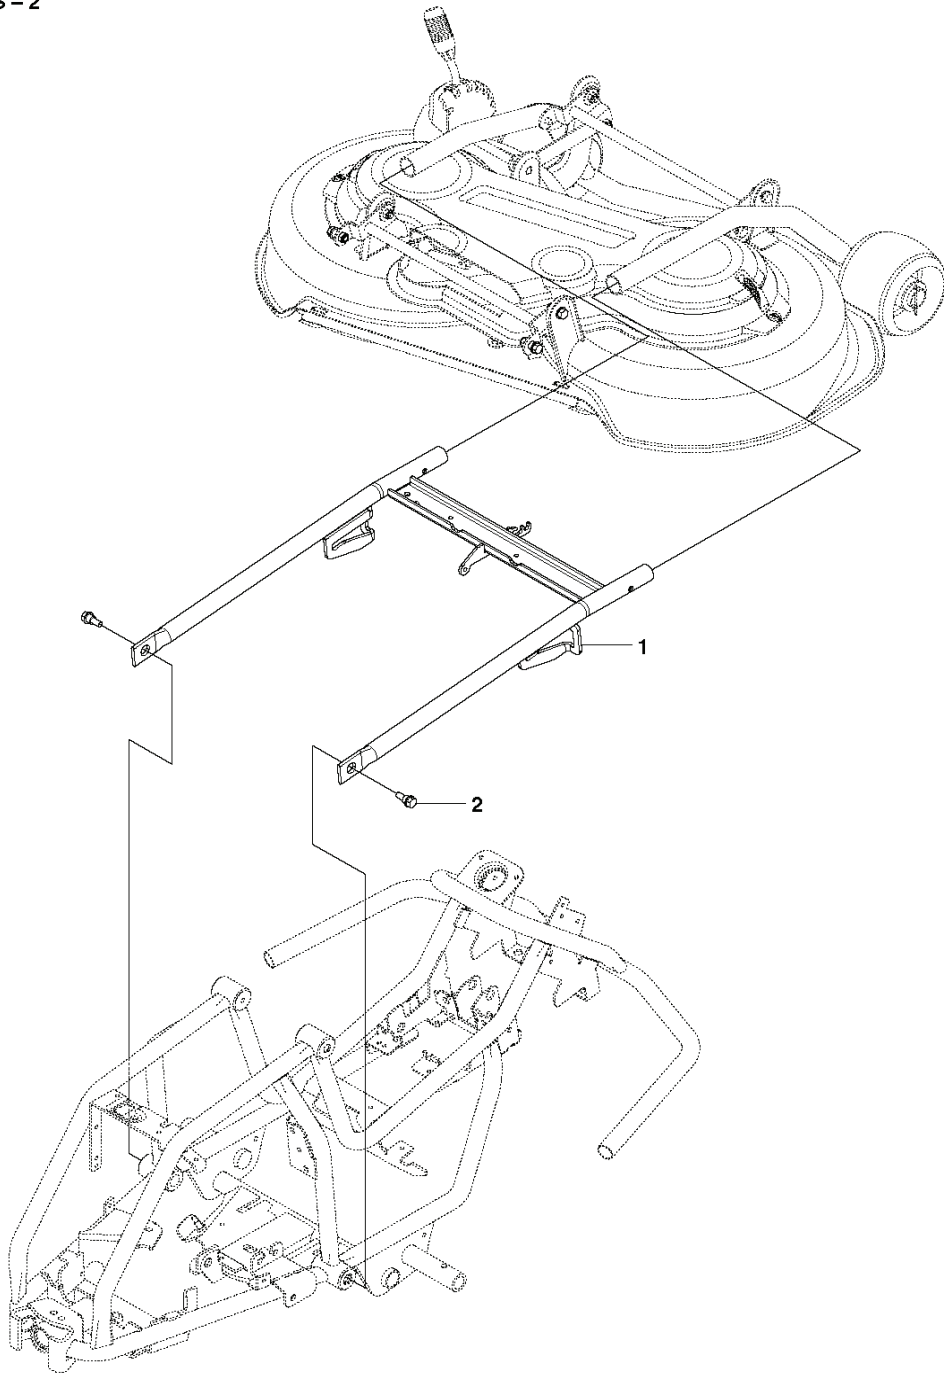

RESERVDELSKATALOG
: HUSQVARNA R 112C

Reservdelslista

RESERVDELSLISTA

CONTROLS - 1

REF.	ART. NR	ARTIKELBESKRIVNING	ANMÄRKNING	KIT
1	522505901	GASREGLAGE		1
2	506570104	SKRUV EHHFM		2
3	506889101	KNOPP		1
4	725246071	SKRUV EHHM		2
5	574369701	FÄSTE		1
6	575240301	PLÅT		1
7	506570103	SKRUV EHHFM		2
8	544301704	VAJER		1
9	506566501	KLÄMMA		1
10	725236461	SKRUV EHHFT		1

WHEELS & TIRES

REF.	ART. NR	ARTIKELBESKRIVNING	ANMÄRKNING	KIT
1	585358409	DISTANSHYLSA		2
2	575292701	DISTANSHYLSA		2
3	585358402	DISTANSHYLSA		4
4	506899001	SPÄRRYTARE		4
5	544353503	NAVKAPSEL		2
6	544353501	NAVKAPSEL		2
7	576885101	HJUL	Tyre tracks according to pos. 12	2
7	525584901	HJUL	Tyre tracks according to pos. 11	2
8	525584701	HJUL	Tyre tracks according to pos. 11	2
8	576885001	HJUL	Tyre tracks according to pos. 12	2
9	506504805	BRICKA		5
10	573981401	DÄCK		4
11	576949301	DÄCK		4
12	573981501	FÄLG	REAR	2
12	573981601	FÄLG	FRONT	2
13	506574301	VENTIL KPL		4

CHASSIS - 2

REF.	ART. NR	ARTIKELBESKRIVNING	ANMÄRKNING	KIT
1	584833002	REDSKAPSRAM		1
2	506895801	COLLAR SCREW		2

COVER - 2

REF.	ART. NR	ARTIKELBESKRIVNING	ANMÄRKNING	KIT
1	575839201	KÅPA		1
2	525477801	BATTERILÅDA		1
3	521889101	FOOT PLATE		1
4	521889201	FOOT PLATE		1
5	522601801	KÅPA		1
6	521890701	KÅPA		1
7	521889301	KONTROLLPANEL		1
8	522601901	KÅPA		1
9	522602001	KÅPA		1
10	525477901	KÅPA		1
11	525396101	KÅPA		1
12	721680251	SPRING COTTER		1
13	535429101	SPRING NUT		2
14	544400501	SCREW		20
15	575751401	KÅPA		1