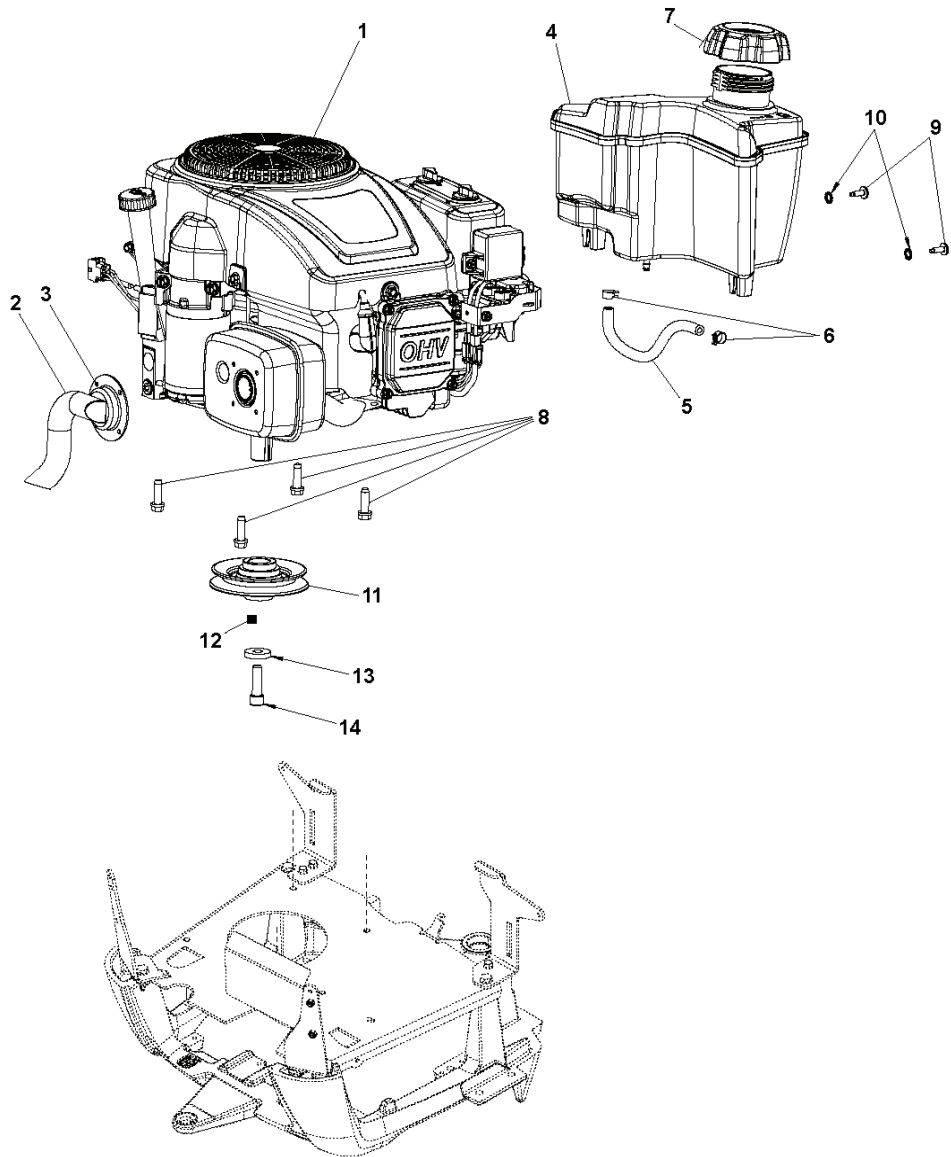

ENGINE
For 967178402

REF.	ART. NR	ARTIKELBESKRIVNING	ANMÄRKNING	KIT
1	529666001	MOTOR		1
3	502435201	SKRUV ITXPANTT		4
4	598505601	BRÄNSLETANK KPL		1
5	504800015	BRÄNSLESLANG		1
6	535469701	HOSE BRACE		2
7	584248702	FUEL CAP		1
8	532150406	BULT		4
9	544400401	SCREW		2
10	735216401	LÅSBRICKA		2
11	522827601	REMSKIVA		1
12	506555902	KIL		1
13	506597501	BRICKA		1
14	506556002	SCREW UNC		1