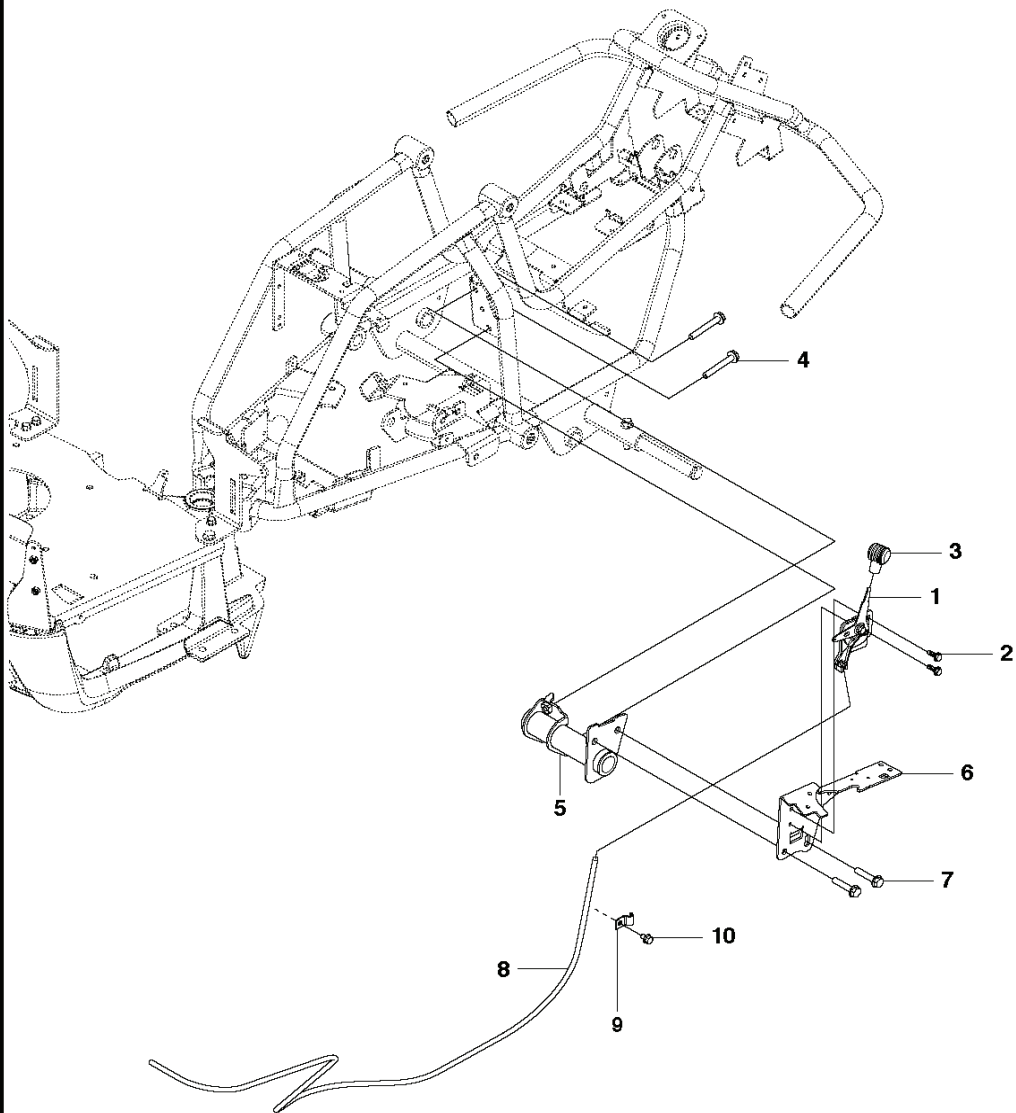

RESERVDELSKATALOG
: HUSQVARNA R 112C

Reservdelslista

RESERVDELSLISTA

CONTROLS - 1

REF.	ART. NR	ARTIKELBESKRIVNING	ANMÄRKNING	KIT
1	522505901	GASREGLAGE		1
2	506570104	SKRUV EHHFM		2
3	506889101	KNOPP		1
4	725246071	SKRUV EHHM		2
5	574369701	FÄSTE		1
6	575240301	PLÅT		1
7	506570103	SKRUV EHHFM		2
8	544301704	VAJER		1
9	506566501	KLÄMMA		1
10	725236461	SKRUV EHHFT		1

WHEELS & TIRES

REF.	ART. NR	ARTIKELBESKRIVNING	ANMÄRKNING	KIT
1	585358409	DISTANSHYLSA		2
2	575292701	DISTANSHYLSA		2
3	585358402	DISTANSHYLSA		4
4	506899001	SPÄRRYTARE		4
5	544353503	NAVKAPSEL		2
6	544353501	NAVKAPSEL		2
7	576885101	HJUL	Tyre tracks according to pos. 12	2
7	525584901	HJUL	Tyre tracks according to pos. 11	2
8	525584701	HJUL	Tyre tracks according to pos. 11	2
8	576885001	HJUL	Tyre tracks according to pos. 12	2
9	506504805	BRICKA		5
10	573981401	DÄCK		4
11	576949301	DÄCK		4
12	573981501	FÄLG	REAR	2
12	573981601	FÄLG	FRONT	2
13	506574301	VENTIL KPL		4

CHASSIS - 2

REF.	ART. NR	ARTIKELBESKRIVNING	ANMÄRKNING	KIT
1	584833002	REDSKAPSRAM		1
2	506895801	COLLAR SCREW		2

COVER - 2

REF.	ART. NR	ARTIKELBESKRIVNING	ANMÄRKNING	KIT
1	575839201	KÅPA		1
2	525477801	BATTERILÅDA		1
3	521889101	FOOT PLATE		1
4	521889201	FOOT PLATE		1
5	522601801	KÅPA		1
6	521890701	KÅPA		1
7	521889301	KONTROLLPANEL		1
8	522601901	KÅPA		1
9	522602001	KÅPA		1
10	525477901	KÅPA		1
11	525396101	KÅPA		1
12	721680251	SPRING COTTER		1
13	535429101	SPRING NUT		2
14	544400501	SCREW		20
15	575751401	KÅPA		1