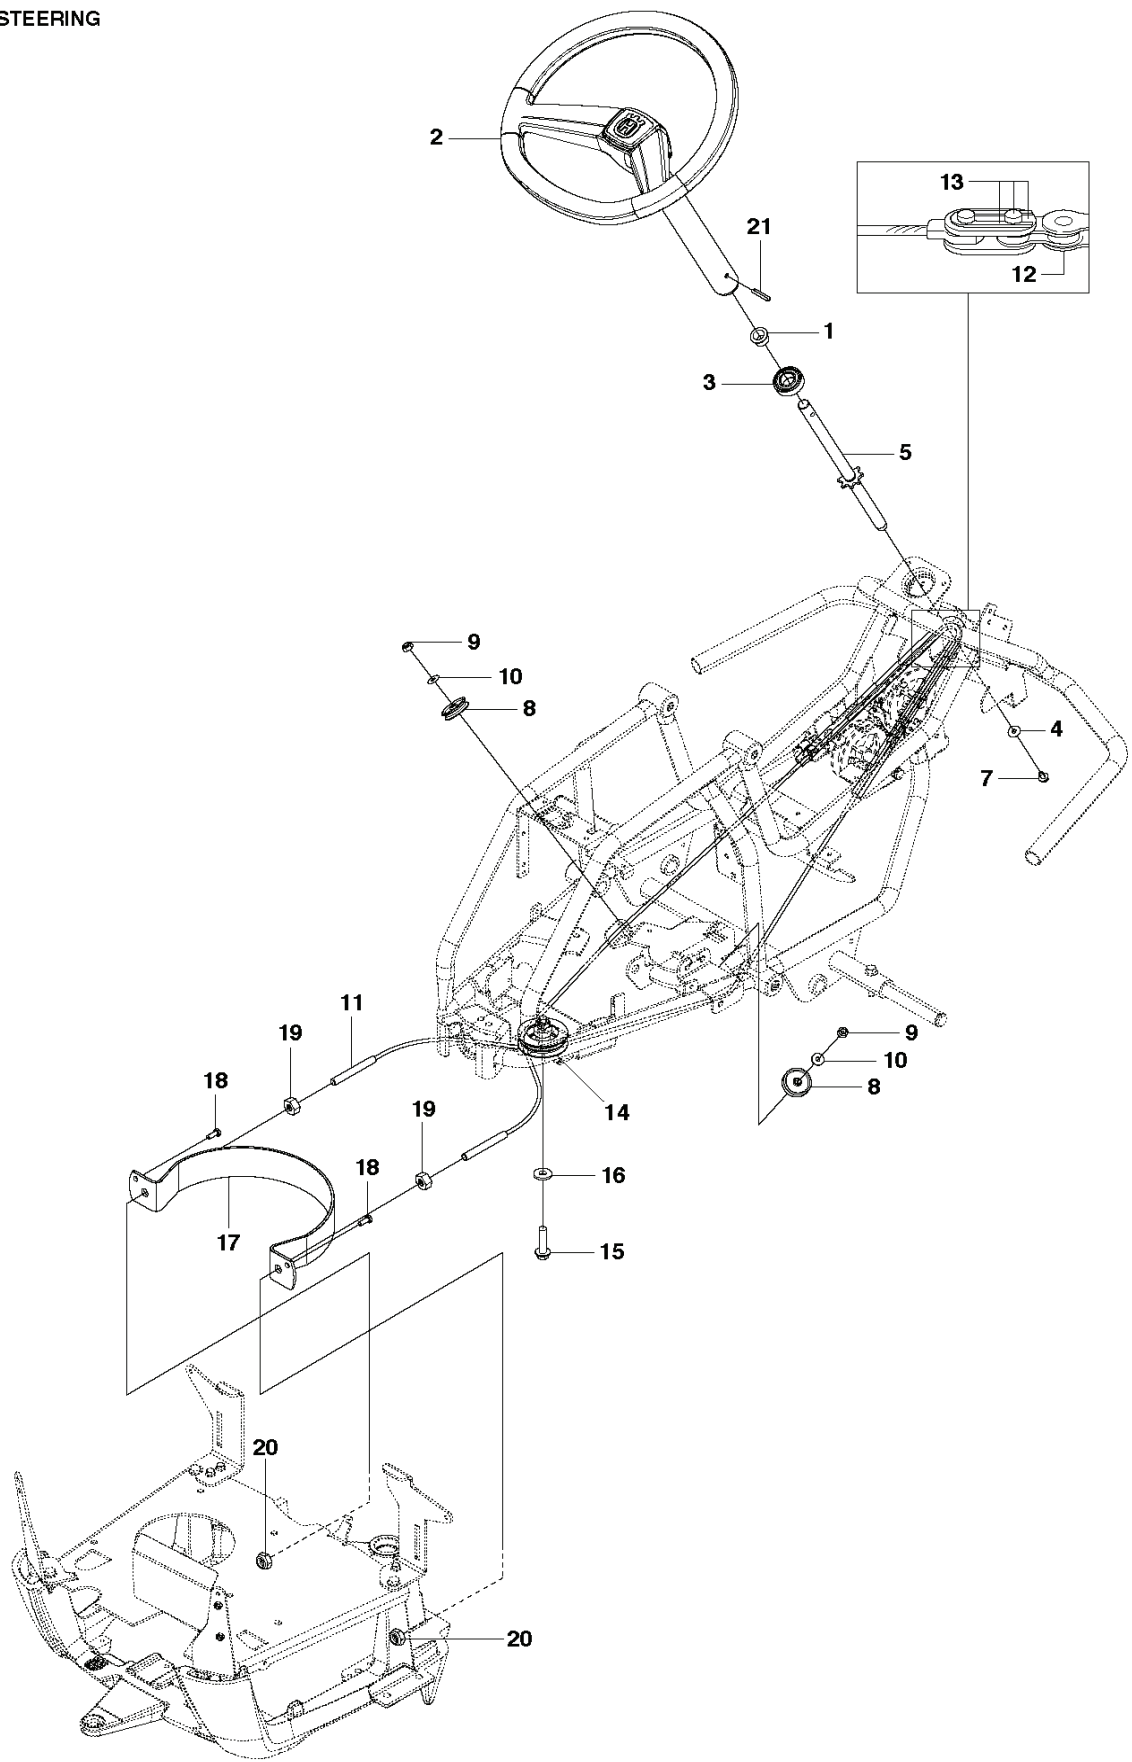

STEERING

REF.	ART. NR	ARTIKELBESKRIVNING	ANMÄRKNING	KIT
1	506887801	DISTANSBRICKA		1
2	594033701	STYRSYSTEM		1
3	738210404	KULLAGER		1
4	734115441	BRICKA		1
5	581566701	RATTSTÅNG		1
7	535475212	SKRUV EHHFM		1
8	581158201	REMSKIVA		2
9	732211801	LOCK NUT		2
10	734116401	BRICKA		2
11	577199901	WIRE KPL	For 967178401	2
11	501604801	KABLAGE KPL	For 967178402	2
12	506554601	KEDJA		1
13	506554701	LINKAGE		2
14	576492502	REMSKIVA		1
15	506675402	SKRUV EHHFM		1
16	734117441	BRICKA		1
17	525404301	STYRSKENA		1
18	725236861	SKRUV EHHFT		2
19	731232051	MUTTER (HEXAGON)		2
20	732212051	MUTTER		2
21	721434701	SPÄNNSTIFT		1