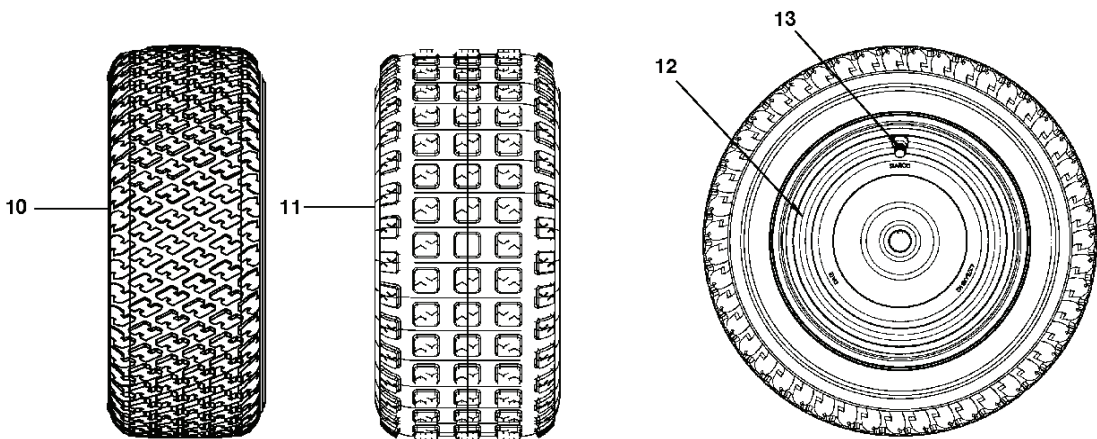

RESERVDELSKATALOG
: HUSQVARNA R 112C

Reservdelslista

RESERVDELSLISTA

CONTROLS - 1

REF.	ART. NR	ARTIKELBESKRIVNING	ANMÄRKNING	KIT
1	522505901	GASREGLAGE		1
2	506570104	SKRUV EHHFM		2
3	506889101	KNOPP		1
4	725246071	SKRUV EHHM		2
5	574369701	FÄSTE		1
6	575240301	PLÅT		1
7	506570103	SKRUV EHHFM		2
8	544301704	VAJER		1
9	506566501	KLÄMMA		1
10	725236461	SKRUV EHHFT		1

WHEELS & TIRES

REF.	ART. NR	ARTIKELBESKRIVNING	ANMÄRKNING	KIT
1	585358409	DISTANSHYLSA		2
2	575292701	DISTANSHYLSA		2
3	585358402	DISTANSHYLSA		4
4	506899001	SPÄRRYTARE		4
5	544353503	NAVKAPSEL		2
6	544353501	NAVKAPSEL		2
7	576885101	HJUL	Tyre tracks according to pos. 12	2
7	525584901	HJUL	Tyre tracks according to pos. 11	2
8	525584701	HJUL	Tyre tracks according to pos. 11	2
8	576885001	HJUL	Tyre tracks according to pos. 12	2
9	506504805	BRICKA		5
10	573981401	DÄCK		4
11	576949301	DÄCK		4
12	573981501	FÄLG	REAR	2
12	573981601	FÄLG	FRONT	2
13	506574301	VENTIL KPL		4