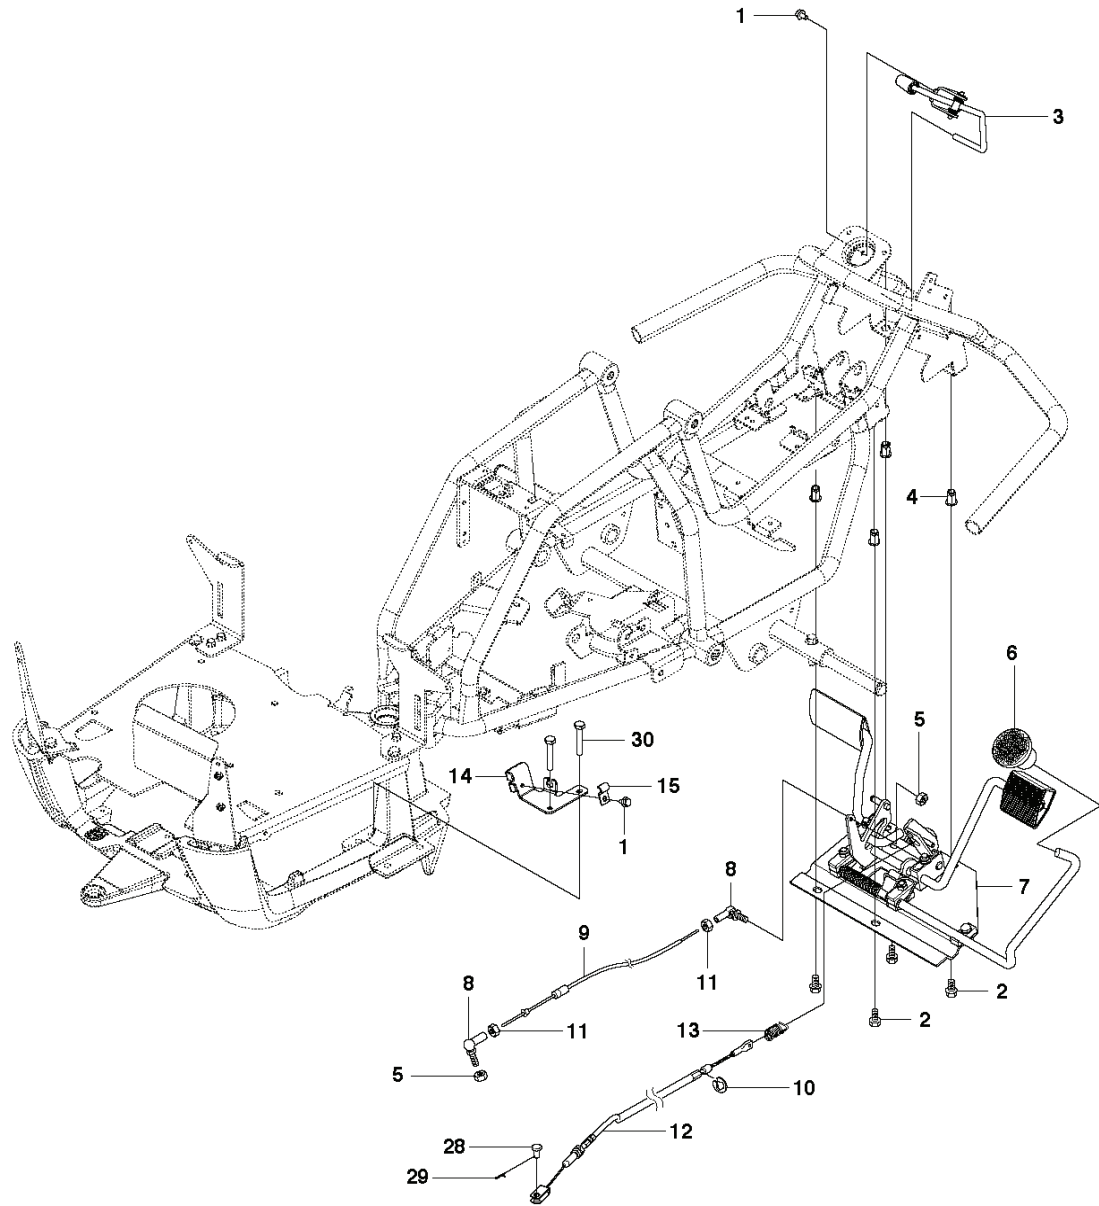

CONTROLS - 2

PEDALS