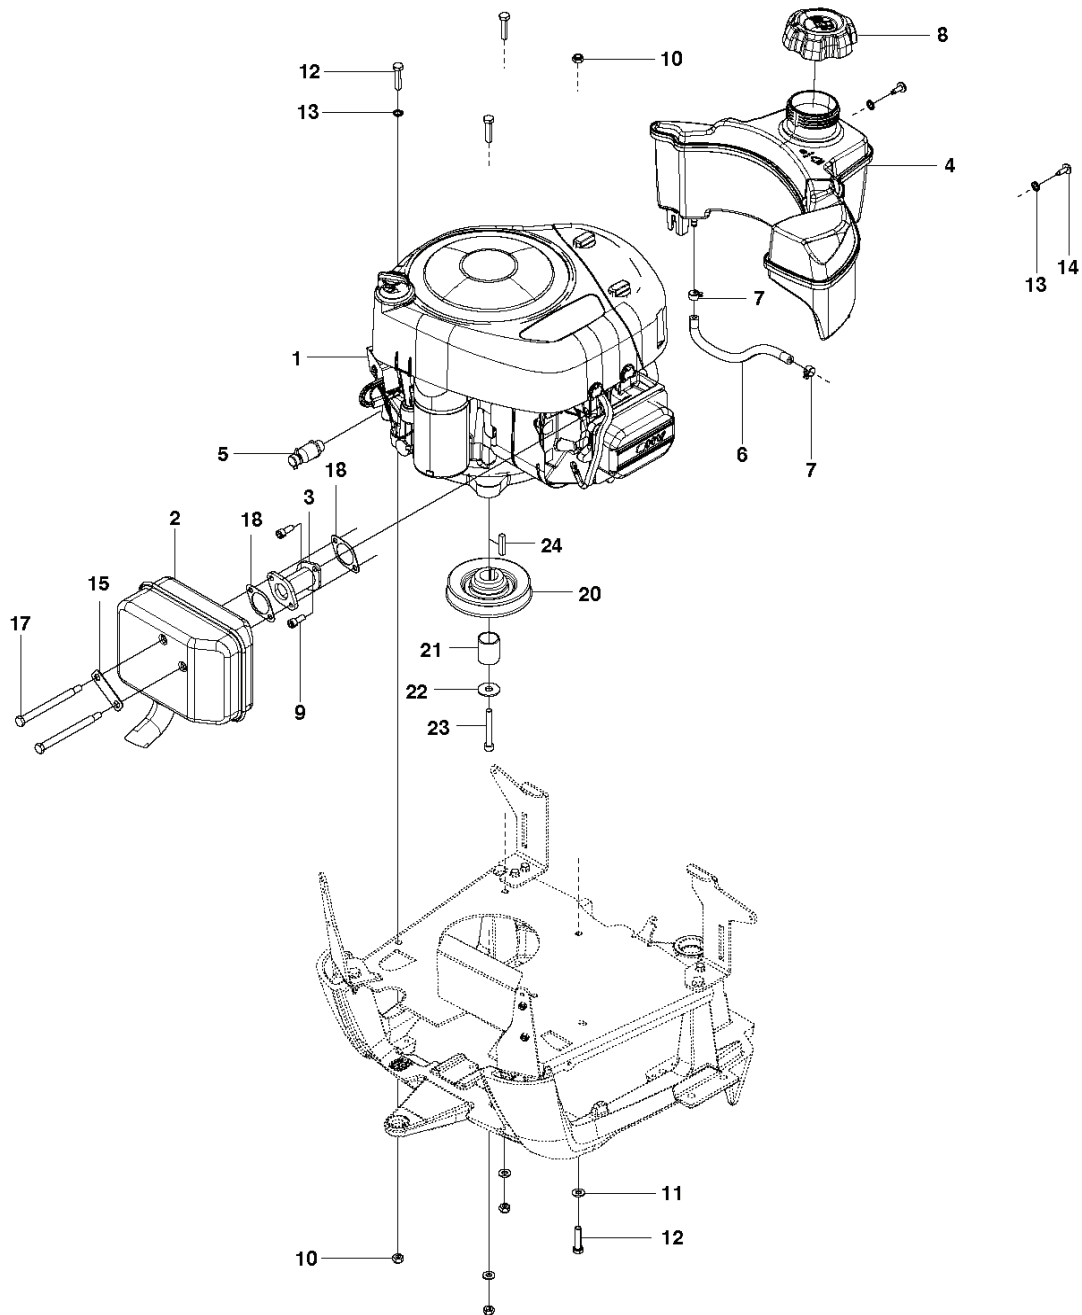

ENGINE
For 967178401

REF.	ART. NR	ARTIKELBESKRIVNING	ANMÄRKNING	KIT
1	584872401	MOTOR		1
2	584244301	LJUDDÄMPARE KPL		1
3	584805101	MELLANSTYCKE		1
4	581614301	BRÄNSLETANK		1
6	504800015	BRÄNSLESLANG		1
7	535469701	HOSE BRACE		2
8	532439645	FUEL CAP		1
9	506556301	SCREW UNC		2
10	732211801	LOCK NUT		4
11	734116401	BRICKA		3
12	725245751	SCREW		4
13	735216400	LÅSBRICKA		3
14	544400401	SCREW		2
15	578259301	BRICKA		3
17	578259101	COLLAR SCREW		2
18	506914501	PACKNING		2
20	522827601	REMSKIVA		1
21	574412001	RÖR		1
22	506597501	BRICKA		1
23	506556002	SCREW UNC		1
24	506555902	KIL		1