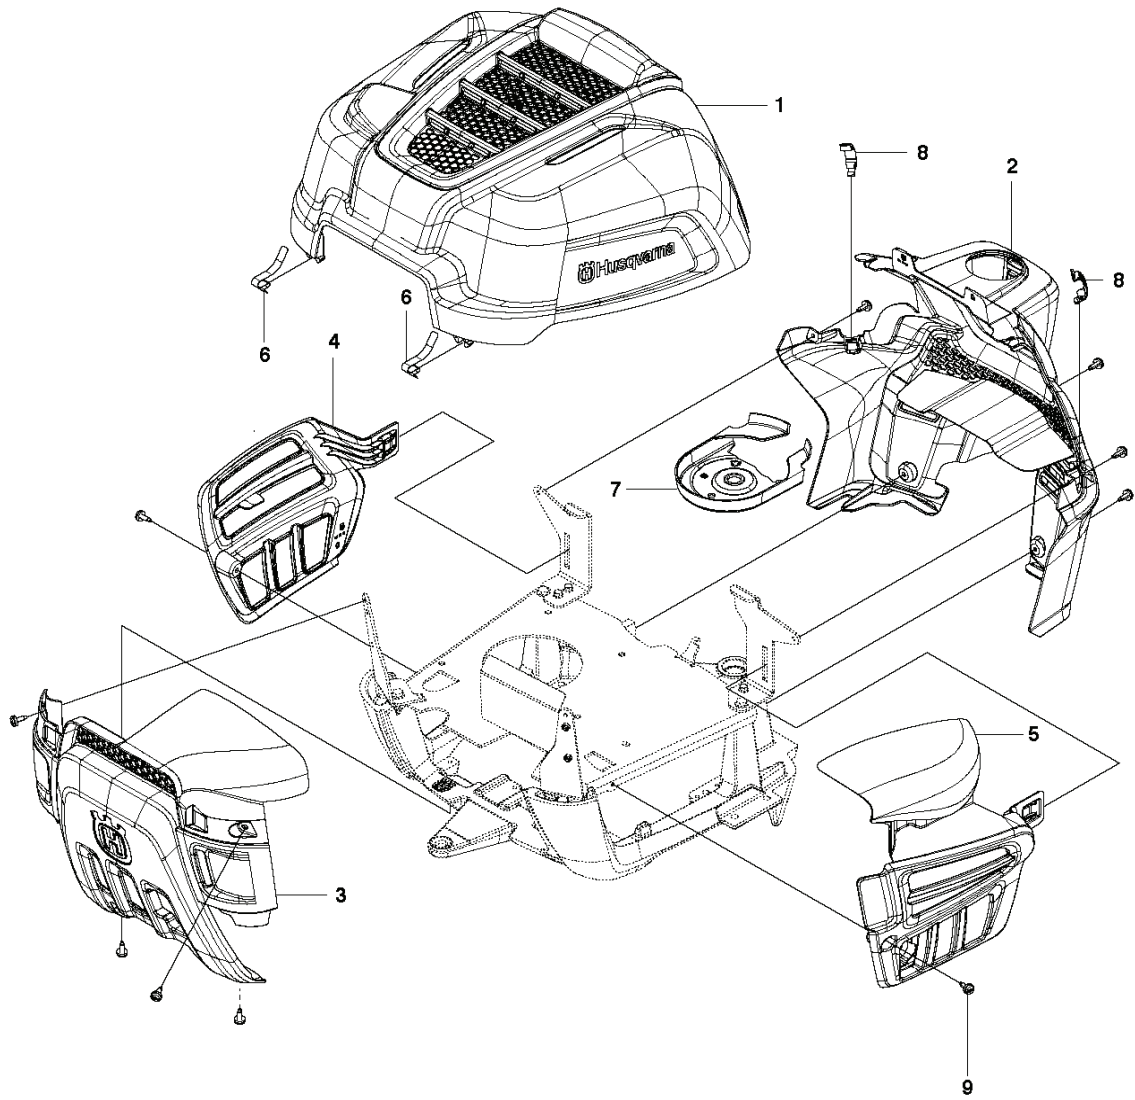

COVER - 1

REF.	ART. NR	ARTIKELBESKRIVNING	ANMÄRKNING	KIT
1	581613802	KÅPA	For 967178402	1
1	581613801	KÅPA	For 967178401	1
2	581613401	KÅPA		1
3	581614101	KÅPA		1
4	581614201	KÅPA		1
5	584263101	KÅPA	For 967178401	1
5	598799201	KÅPA	For 967178402	1
6	584926701	FJÄDER		2
7	522508101	KÅPA		1
8	503894703	SNÄPPE		2
9	544400501	SCREW		8