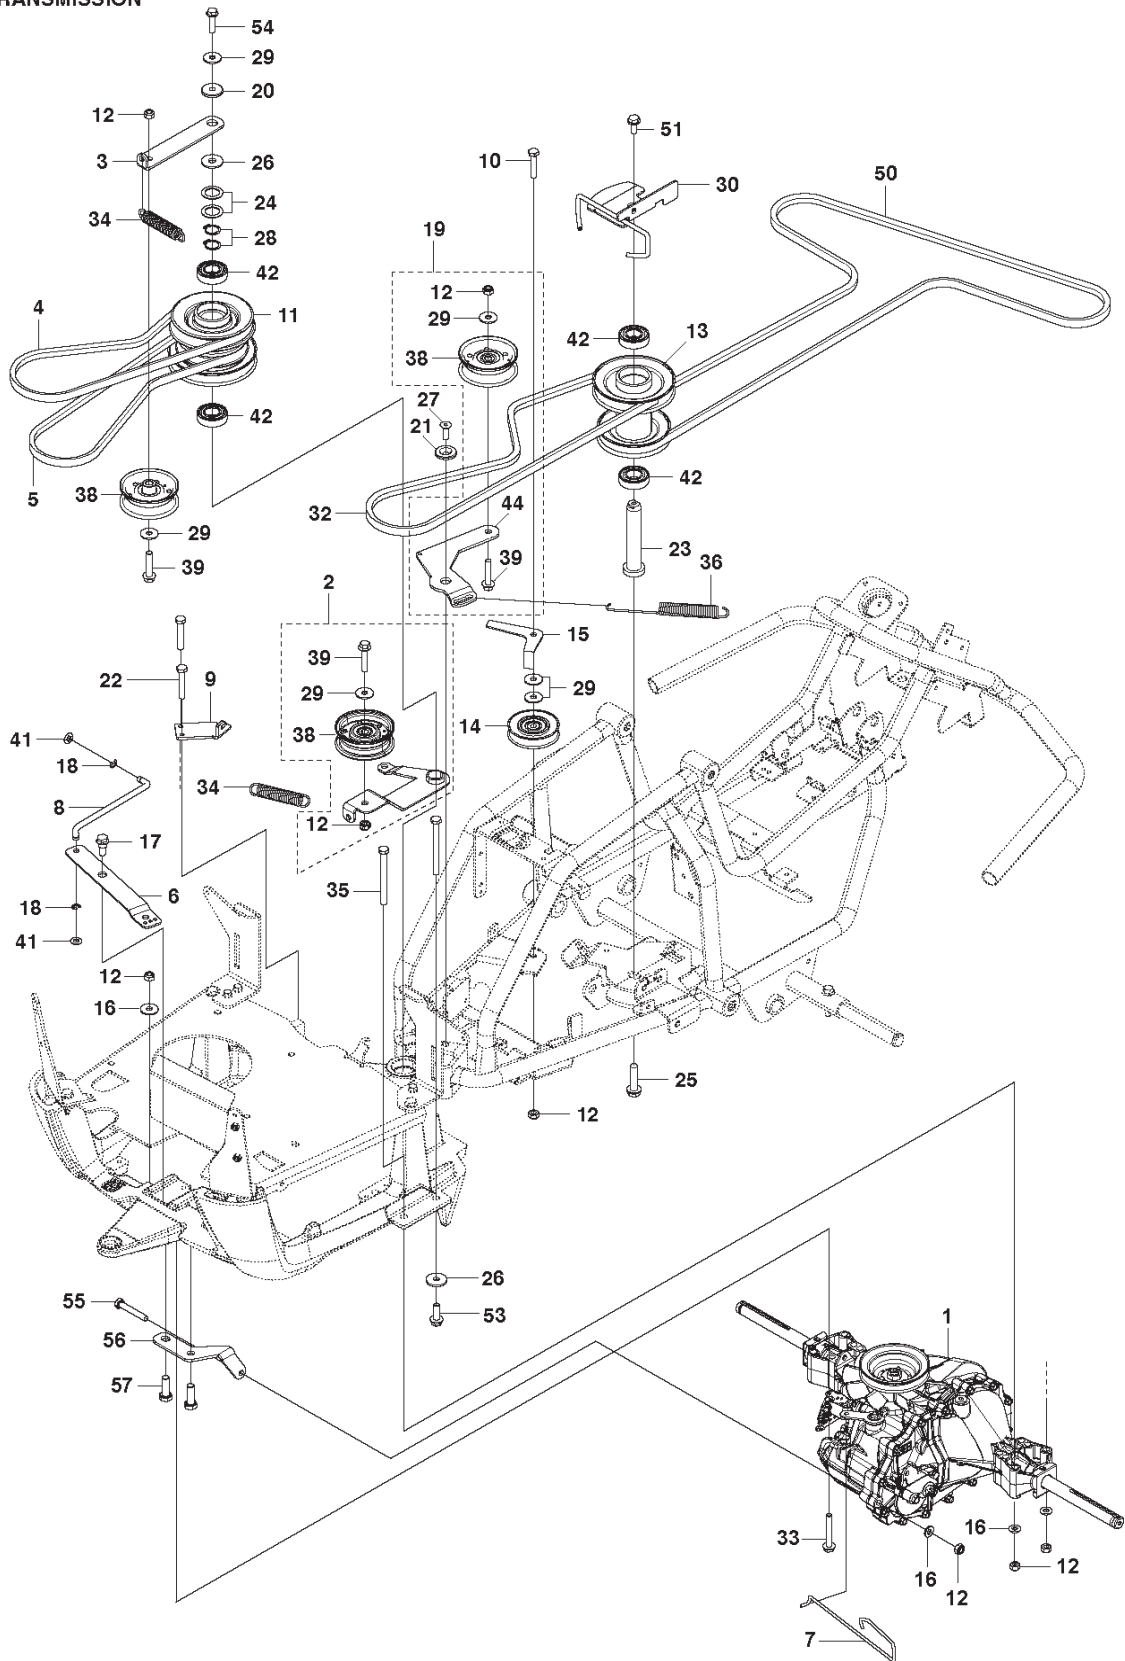

CHASSIS - 2

REF.	ART. NR	ARTIKELBESKRIVNING	ANMÄRKNING	KIT
1	584833002	REDSKAPSRAM		1
2	506895801	COLLAR SCREW		2

COVER - 2

REF.	ART. NR	ARTIKELBESKRIVNING	ANMÄRKNING	KIT
1	575839201	KÅPA		1
2	525477801	BATTERILÅDA		1
3	521889101	FOOT PLATE		1
4	521889201	FOOT PLATE		1
5	522601801	KÅPA		1
6	521890701	KÅPA		1
7	521889301	KONTROLLPANEL		1
8	522601901	KÅPA		1
9	522602001	KÅPA		1
10	525477901	KÅPA		1
11	525396101	KÅPA		1
12	721680251	SPRING COTTER		1
13	535429101	SPRING NUT		2
14	544400501	SCREW		20
15	575751401	KÅPA		1

TRANSMISSION

REF.	ART. NR	ARTIKELBESKRIVNING	ANMÄRKNING	KIT
1	585235201	TRANSMISSION	For 967178401	1
1	597598301	TRANSMISSION	For 967178402	1
2	574411901	FÄSTE		1
3	522831601	FÄSTE		1
4	589561701	REM		1
5	589562201	REM	For 967178401	1
5	589563101	REM	For 967178402	1
6	580277801	LÄNKARM	For 967178401	1
6	598506101	LÄNKARM	For 967178402	1
7	580374902	ARM	For 967178402	1
7	580374901	ARM	For 967178401	1
8	598506201	STÅNG	For 967178402	1
8	580291101	STÅNG	For 967178401	1
9	581638201	FÄSTE		1
10	725245751	SCREW		1
11	525403901	REMSKIVA		1
12	732211801	LOCK NUT		5
13	574259501	REMSKIVA		1
14	506946901	REMSKIVA		1
15	577418501	FÄSTE		1
16	734116401	BRICKA		4
17	506597401	SKRUV EHHFM		1
18	735311020	SPÄRRYTARE		2
19	522603301	REMSPÄNNARE		1
20	574874101	BRICKA		1
21	581765201	BRICKA		1
22	725236871	SKRUV EHHM		2
23	574259801	AXEL		1
24	506504805	BRICKA		2
25	506675402	SKRUV EHHFM		1
26	544221601	BRICKA		1
27	725645301	SKRUV IHCSFM		1
28	735312200	SPÄRRING		2
29	734116441	BRICKA		4
30	585295701	REMSTYRARE		1
32	589532801	REM		1
33	506570107	SKRUV EHHFM		1
34	574506101	FJÄDER		2
35	504628201	SKRUV EHHM		4
36	575567202	FJÄDER		1
38	539919078	REMSKIVA		3
39	725245951	SKRUV EHHM		3
41	735585201	BRICKA		2
42	738210404	KULLAGER		4
44	522602901	REMSPÄNNARE		1
50	589531401	REM		1
51	506570103	SKRUV EHHFM		3
53	577216501	SCREW		1
54	506570106	SKRUV EHHFM		1
55	725246151	SKRUV EHHM		1
56	597984301	FÄSTE		1
57	725249571	SKRUV EHHM		1