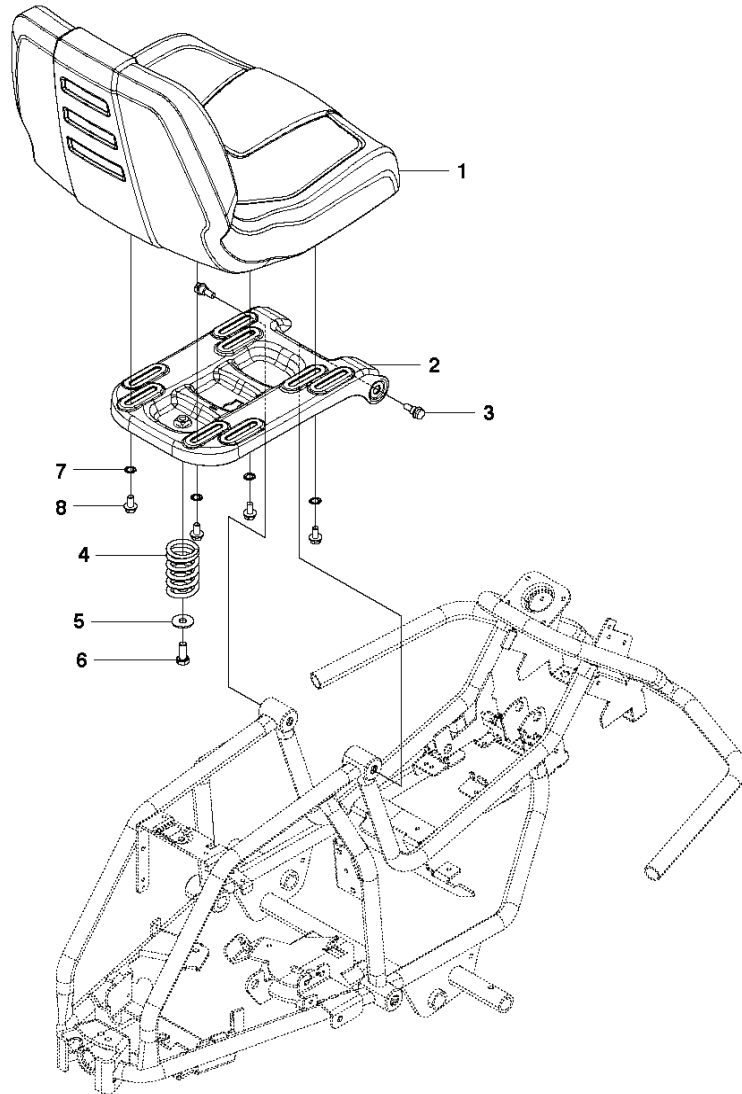

SEAT

REF.	ART. NR	ARTIKELBESKRIVNING	ANMÄRKNING	KIT
1	525814801	SÄTE		1
2	581041501	SÄTESFÄSTE		1
3	506597401	SKRUV EHHFM		2
4	506915301	TRYCKFJÄDER		1
5	734117441	BRICKA		1
6	725249371	SKRUV EHHM		1
7	735216400	LÅSBRICKA		4
8	506570103	SKRUV EHHFM		4