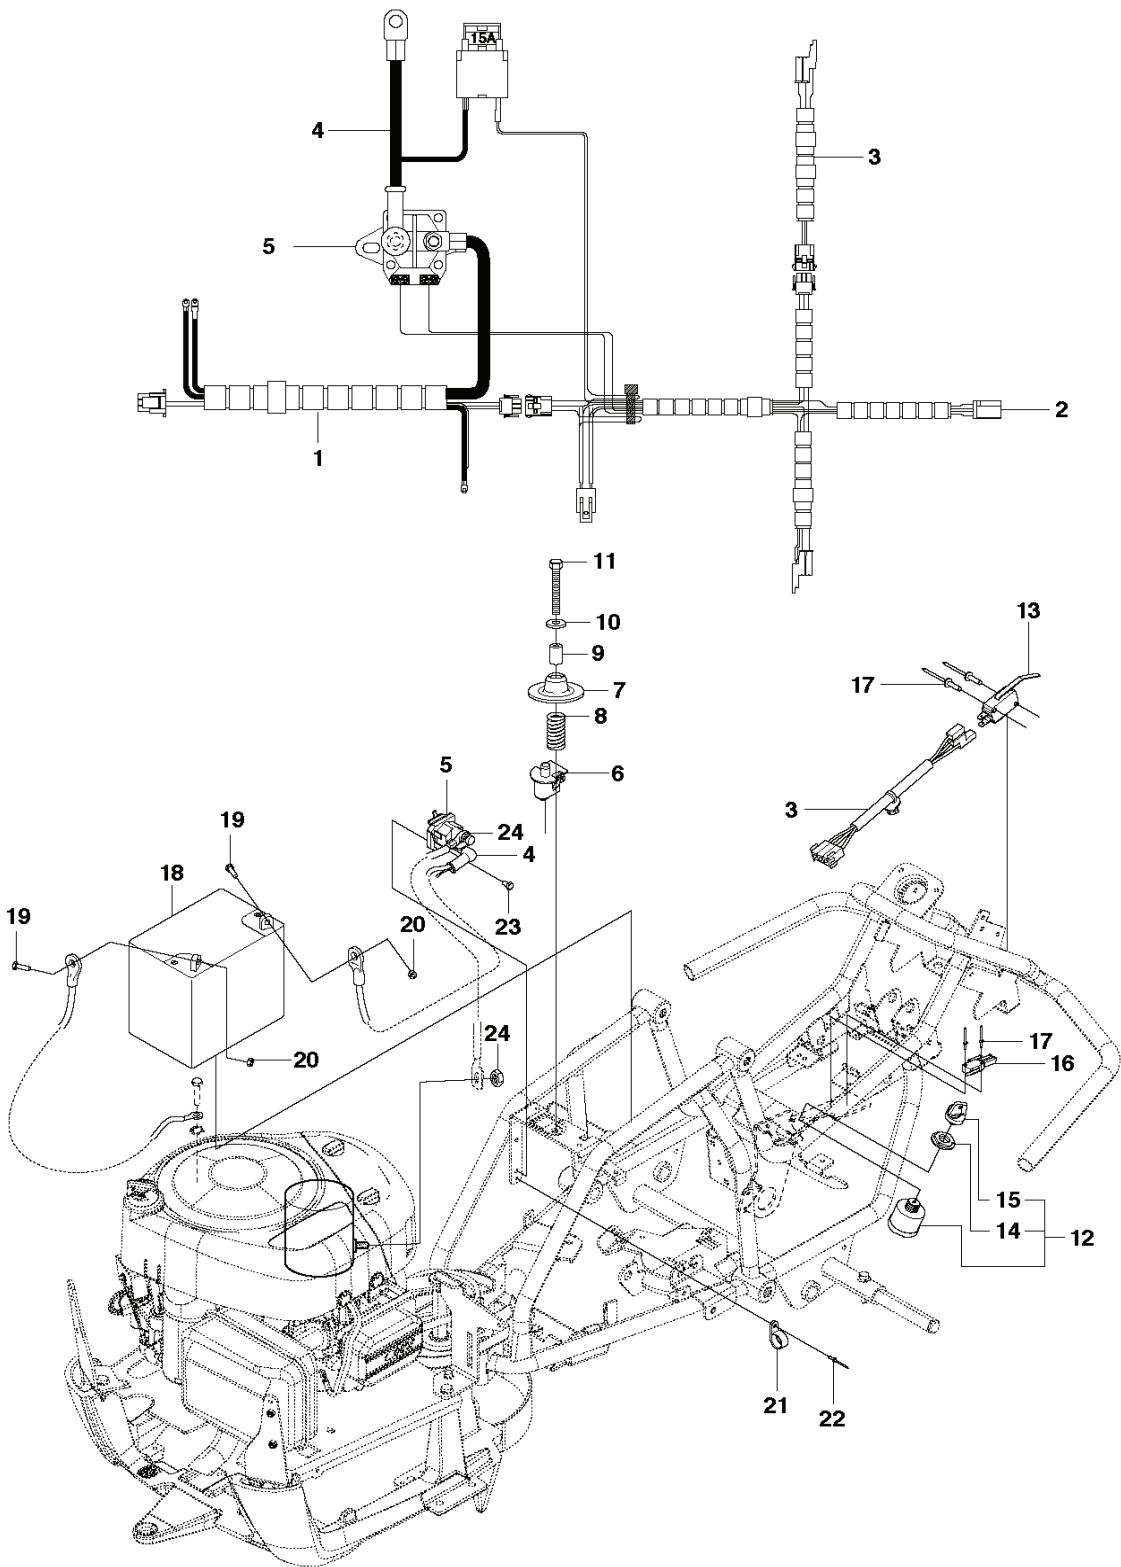

ELECTRICAL

REF.	ART. NR	ARTIKELBESKRIVNING	ANMÄRKNING	KIT
1	581972401	KABLAGE		1
2	574269501	KABLAGE	For 967178401	1
2	580355001	KABLAGE	For 967178402	1
3	574269601	KABLAGE		1
4	574269801	KABEL		1
5	544439801	RELÄ		1
6	506909601	BRYTARE		1
7	506909701	FJÄDERBRICKA		1
8	544441201	FJÄDER		1
9	506909902	DISTANSRÖR		1
10	734116401	BRICKA		1
11	725246051	SKRUV EHHM		1
12	544442101	TÄNDNINGSTRÖMBRYTARE		1
13	544415901	BRYTARE		1
14	544442301	MUTTER		1
15	544442401	TÄNDNINGSNYCKEL		1
16	574316101	BRYTARE		1
17	544440701	NIT		2
18	574397201	BATTERI		1
19	522622101	SKRUV EHHM		2
20	522624301	MUTTER		2
21	575269901	KABELKLAMMA		1
22	722795402	NIT		1
23	725236461	SKRUV EHHFT		1
24	506899801	MUTTER		3