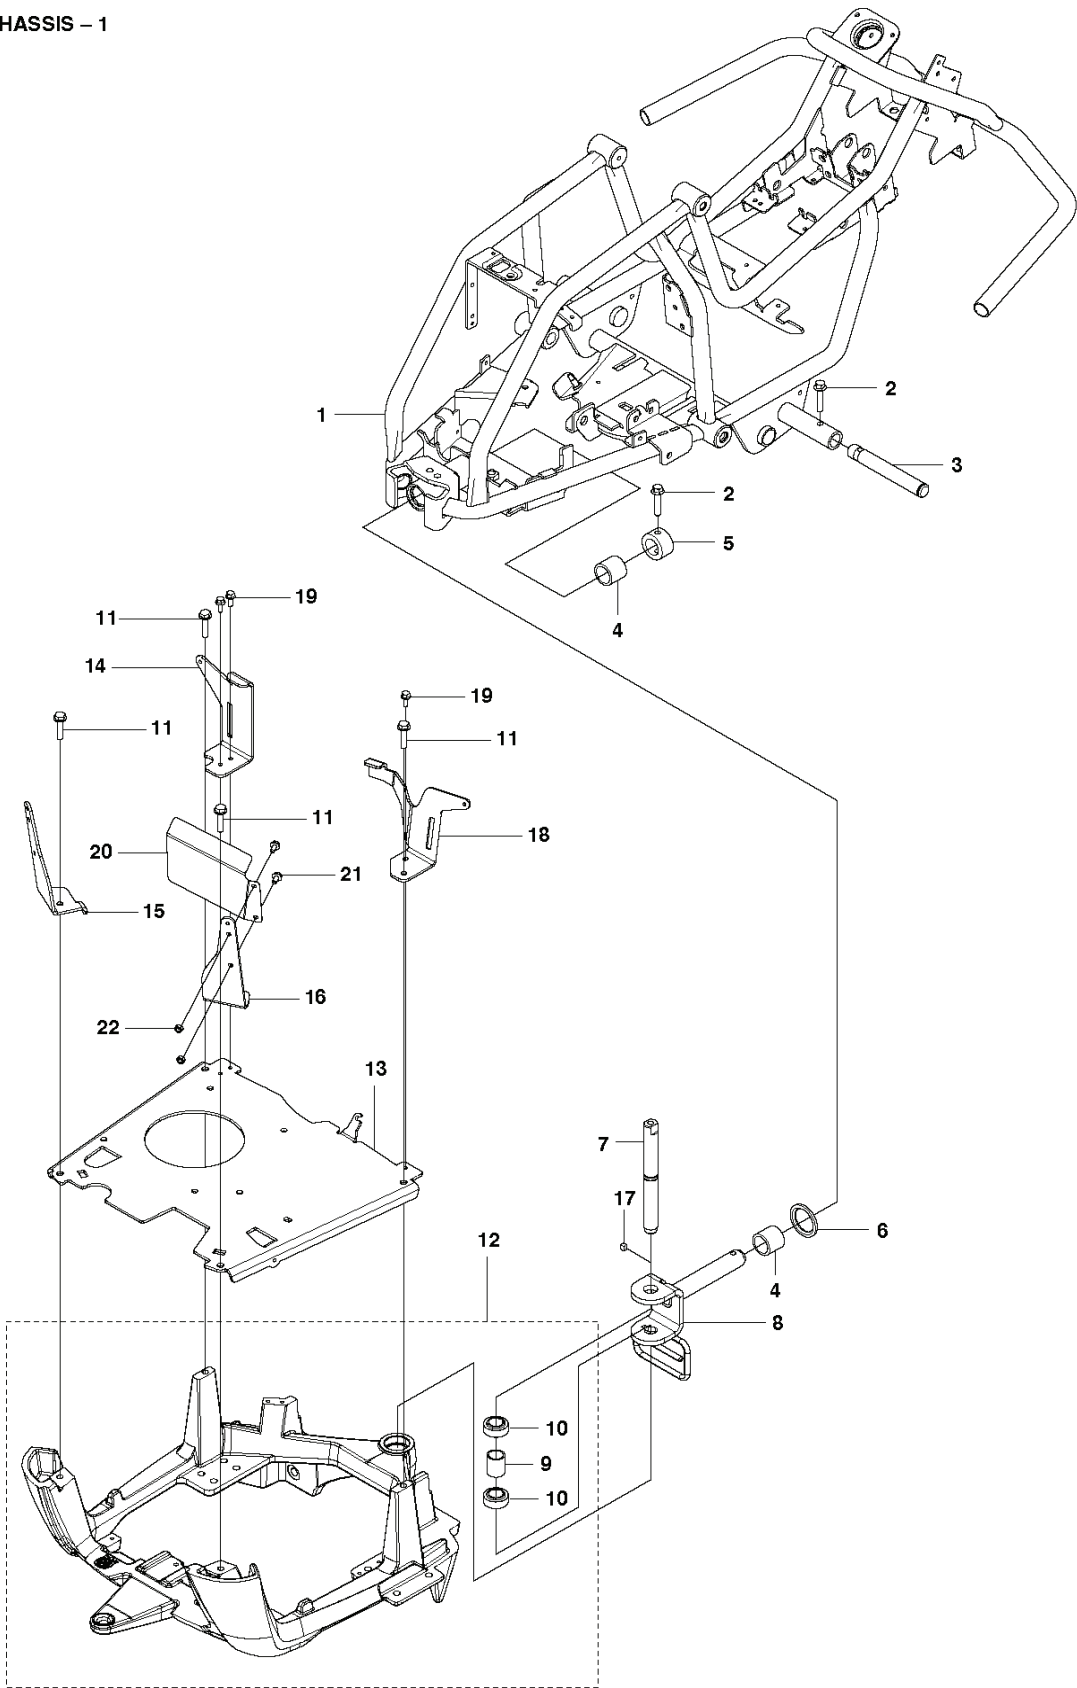

CHASSIS - 1

REF.	ART. NR	ARTIKELBESKRIVNING	ANMÄRKNING	KIT
1	581274101	RAM		1
2	725245961	SKRUV EHHFT		3
3	535470802	HJULAXEL		2
4	506986101	GLIDLAGER		2
5	522425201	STOPPHYLSA		1
6	522425301	DISTANSBRICKA		1
7	579720401	AXEL		1
8	580267401	PENDELAXEL		1
9	522424501	HYLSA		1
10	574368501	LAGER		2
11	506570106	SKRUV EHHFM		4
12	590268201	FRAME ASSY		1
13	581550901	FÄSTE	For 967178401	1
13	581550902	FÄSTE	For 967178402	1
14	581613501	FÄSTE		1
15	581613601	FÄSTE		1
16	581613602	FÄSTE		1
17	577708901	TANGENT		1
18	598506001	FÄSTE	For 967178402	1
19	725236861	SKRUV EHHFT		3
20	585022601	VÄRMESKÖLD	For 967178401	1
20	598581701	VÄRMESKÖLD	For 967178402	1
21	535475212	SKRUV EHHFM		2
22	732211601	LOCK NUT		2