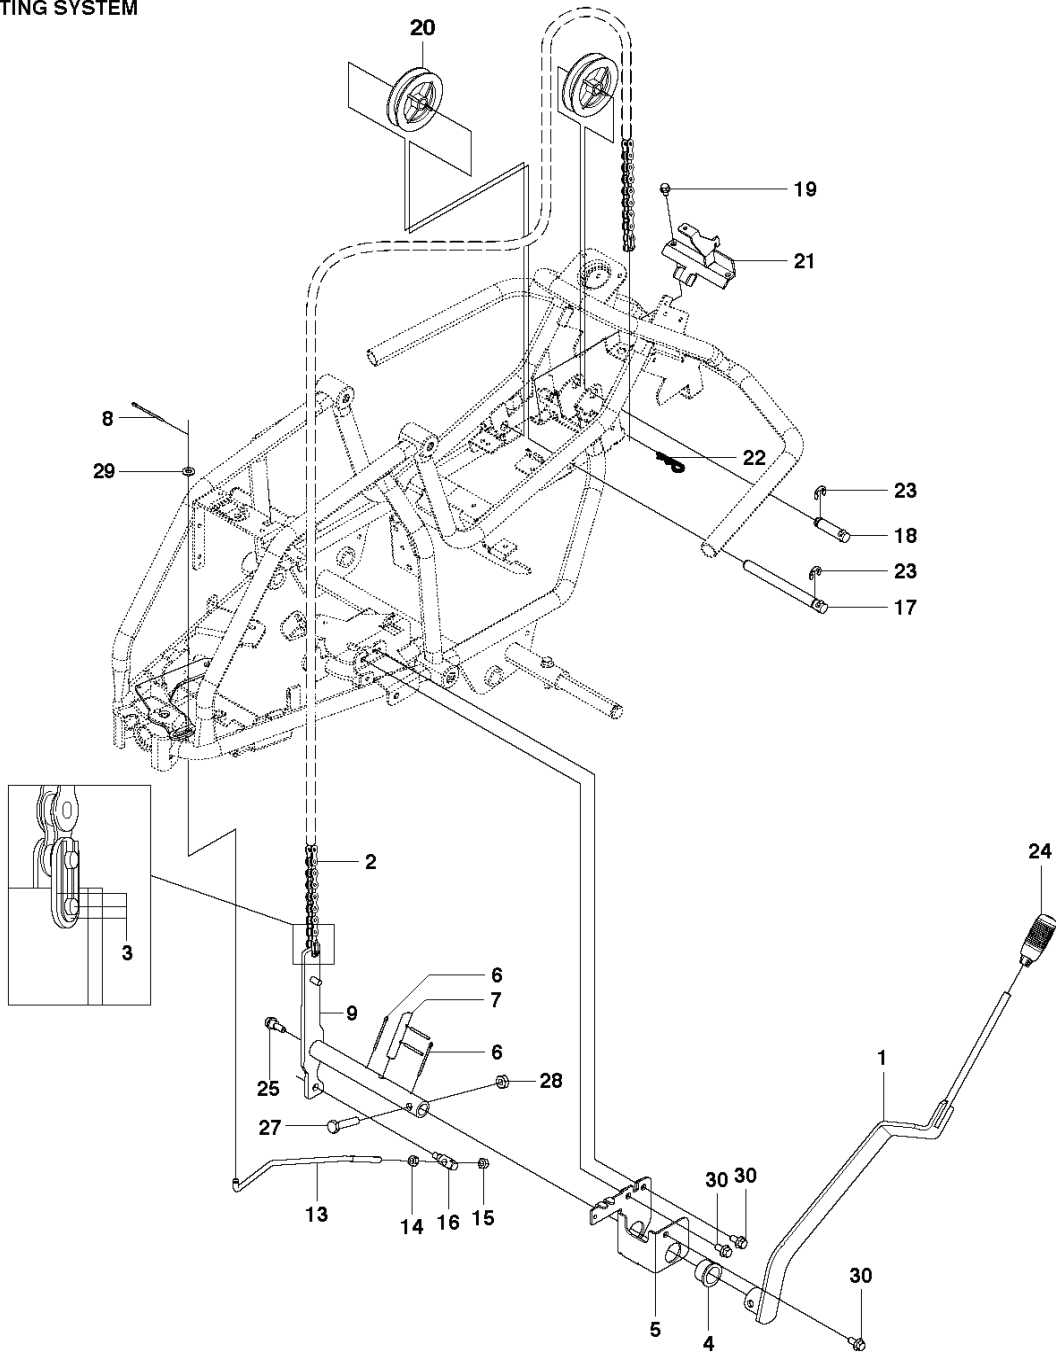

LIFTING SYSTEM

REF.	ART. NR	ARTIKELBESKRIVNING	ANMÄRKNING	KIT
1	580389001	HÄVARM KPL.		1
2	506554611	KEDJA		1
3	506554701	LINKAGE		1
4	506556501	LAGER		1
5	525404701	FÄSTE		1
6	721618701	SPLIT PIN		1
7	525406601	PENNOR		1
8	721618301	SPLIT PIN		2
9	522560202	HÄVARM KPL.		1
13	522560101	STÅNG		1
14	731231801	MUTTER (HEXAGON)		1
15	732211801	LOCK NUT		1
16	525491301	LED		1
17	525404401	AXEL		1
18	525404501	AXEL		1
19	725236461	SKRUV EHHFT		2
20	506905601	BRYTHJUL		2
21	574315801	FÄSTE		1
22	721680251	SPRING COTTER		1
23	735311820	SPÄRRYTTARE		2
24	506542001	HANDTAG		1
25	506597401	SKRUV EHHFM		1
27	725250051	SKRUV EHHM		1
28	732212051	MUTTER		1
29	734116401	BRICKA		1
30	506570103	SKRUV EHHFM		3