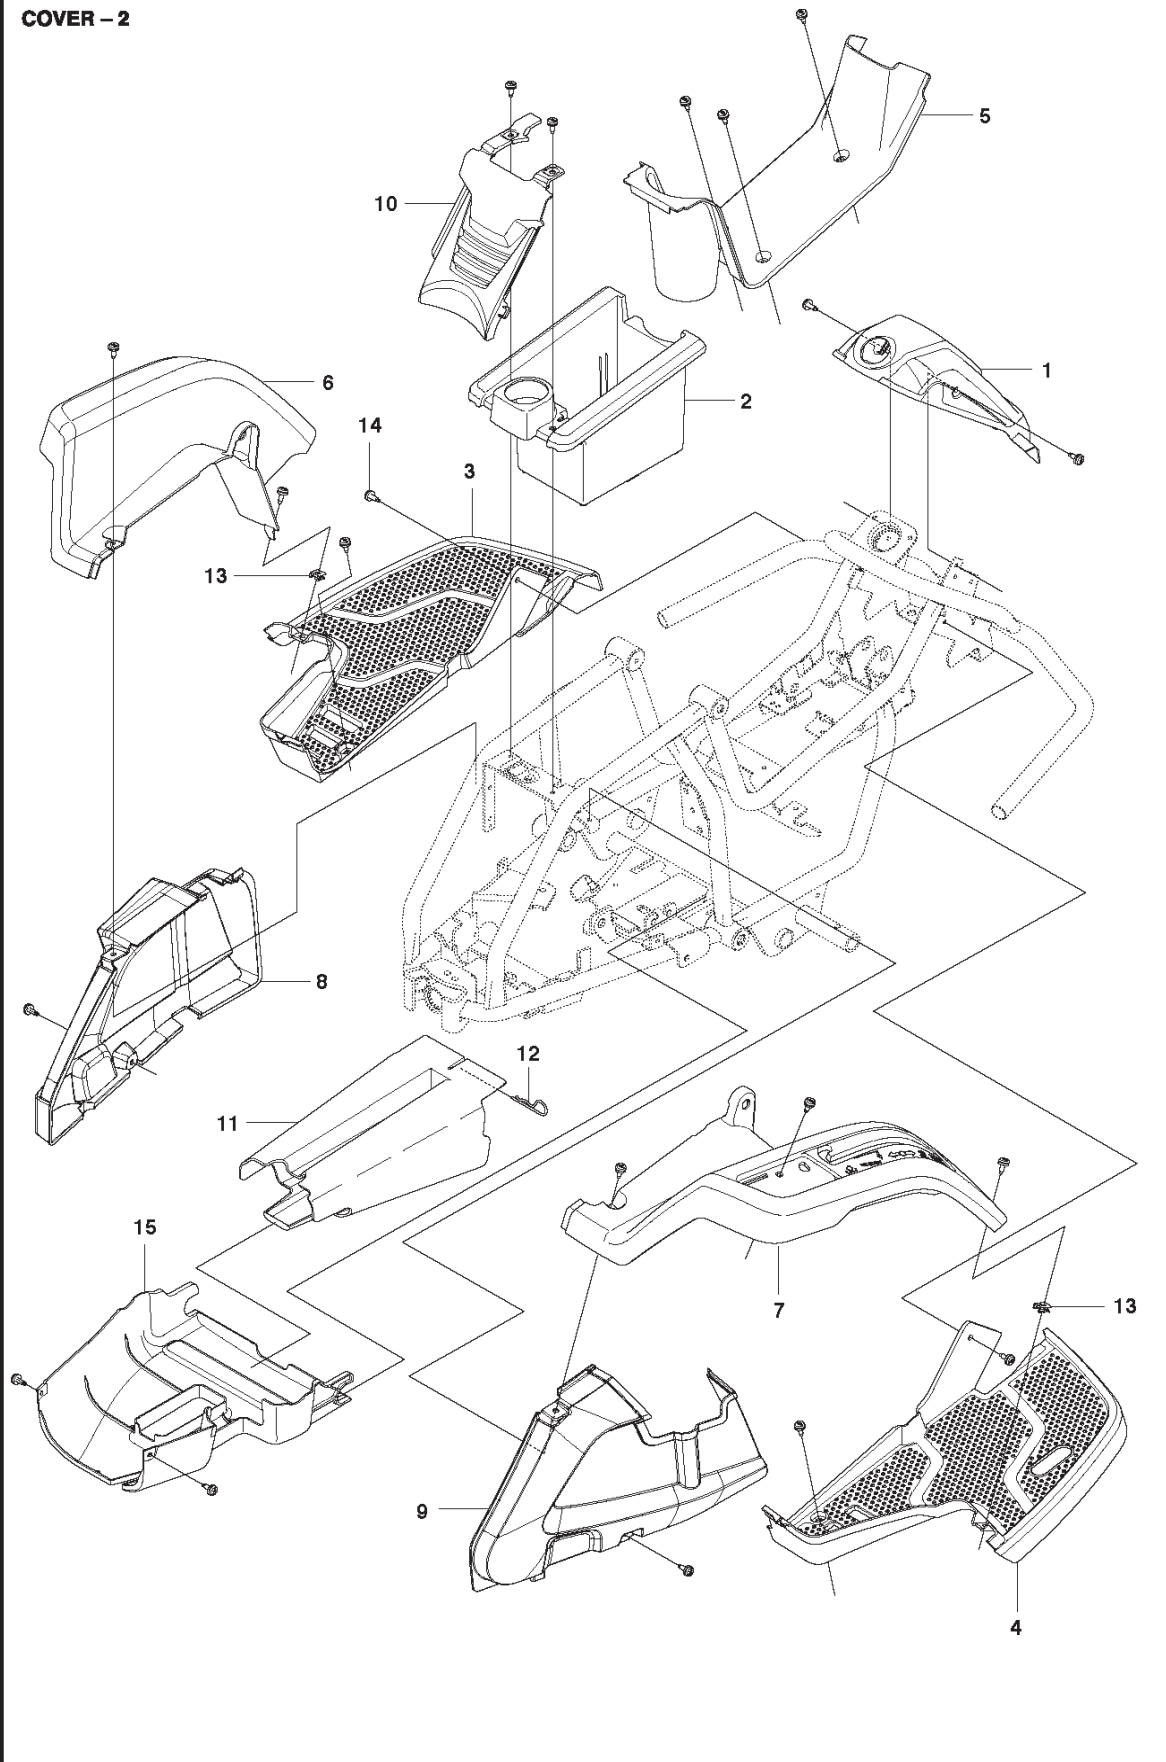

RESERVDELSKATALOG
: HUSQVARNA R 112C

Reservdelslista

RESERVDELSLISTA

CONTROLS - 1

REF.	ART. NR	ARTIKELBESKRIVNING	ANMÄRKNING	KIT
1	522505901	GASREGLAGE		1
2	506570104	SKRUV EHHFM		2
3	506889101	KNOPP		1
4	725246071	SKRUV EHHM		2
5	574369701	FÄSTE		1
6	575240301	PLÅT		1
7	506570103	SKRUV EHHFM		2
8	544301704	VAJER		1
9	506566501	KLÄMMA		1
10	725236461	SKRUV EHHFT		1

WHEELS & TIRES

REF.	ART. NR	ARTIKELBESKRIVNING	ANMÄRKNING	KIT
1	585358409	DISTANSHYLSA		2
2	575292701	DISTANSHYLSA		2
3	585358402	DISTANSHYLSA		4
4	506899001	SPÄRRYTARE		4
5	544353503	NAVKAPSEL		2
6	544353501	NAVKAPSEL		2
7	576885101	HJUL	Tyre tracks according to pos. 12	2
7	525584901	HJUL	Tyre tracks according to pos. 11	2
8	525584701	HJUL	Tyre tracks according to pos. 11	2
8	576885001	HJUL	Tyre tracks according to pos. 12	2
9	506504805	BRICKA		5
10	573981401	DÄCK		4
11	576949301	DÄCK		4
12	573981501	FÄLG	REAR	2
12	573981601	FÄLG	FRONT	2
13	506574301	VENTIL KPL		4

CHASSIS - 2

REF.	ART. NR	ARTIKELBESKRIVNING	ANMÄRKNING	KIT
1	584833002	REDSKAPSRAM		1
2	506895801	COLLAR SCREW		2

COVER - 2

REF.	ART. NR	ARTIKELBESKRIVNING	ANMÄRKNING	KIT
1	575839201	KÅPA		1
2	525477801	BATTERILÅDA		1
3	521889101	FOOT PLATE		1
4	521889201	FOOT PLATE		1
5	522601801	KÅPA		1
6	521890701	KÅPA		1
7	521889301	KONTROLLPANEL		1
8	522601901	KÅPA		1
9	522602001	KÅPA		1
10	525477901	KÅPA		1
11	525396101	KÅPA		1
12	721680251	SPRING COTTER		1
13	535429101	SPRING NUT		2
14	544400501	SCREW		20
15	575751401	KÅPA		1