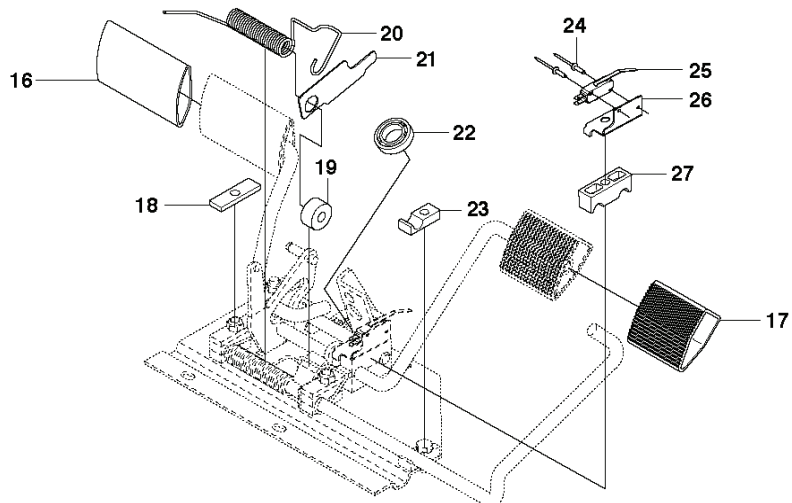

DECALS

REF.	ART. NR	ARTIKELBESKRIVNING	ANMÄRKNING	KIT
1	574854803	DEKAL		1
2	575222702	DEKAL	For 967178402	1
3	581048205	DEKAL		1
4	577062001	DEKAL		1

CONTROLS - 2

PEDALS

REF.	ART. NR	ARTIKELBESKRIVNING	ANMÄRKNING	KIT
1	725236461	SKRUV EHHFT		7
2	506570103	SKRUV EHHFM		5
3	523346001	SPÄRRHÅVARM		1
4	506916201	MUTTER		4
5	731231401	MUTTER (HEXAGON)		2
6	535473701	KNOPP		1
7	597935401	PEDALPLATTA KPL		1
8	506557301	KULLED		2
9	574411105	REGLAGEKABEL		1
10	735310920	SPÄRRYTARE		1
11	732211401	LOCK NUT		2
12	578360602	BROMSWIRE		1
13	575355201	FJÄDER		1
14	581663301	FÄSTE	For 967178401	1
14	597247901	WIRE FÄSTE	For 967178402	1
15	506566501	KLÄMMA		2
16	535478802	PEDALGUMMI		1
17	535478801	PEDALGUMMI		1
18	535481001	FÖRSTÄRKNINGSPLATTA		3
19	535480201	RULLE		1
20	535480701	FJÄDER		1
21	535480601	SKYDDSPLÅT		1
22	738210204	KULLAGER		1
23	535480901	LAGERSTÖD		5
24	544440701	NIT		2
25	574316101	BRYTARE		1
26	544415701	FÄSTE		1
27	535480801	LAGERSTÖD		4
28	721839901	CLEVIS PIN		1
29	721615201	SPLIT PIN		1
30	725236871	SKRUV EHHM		2