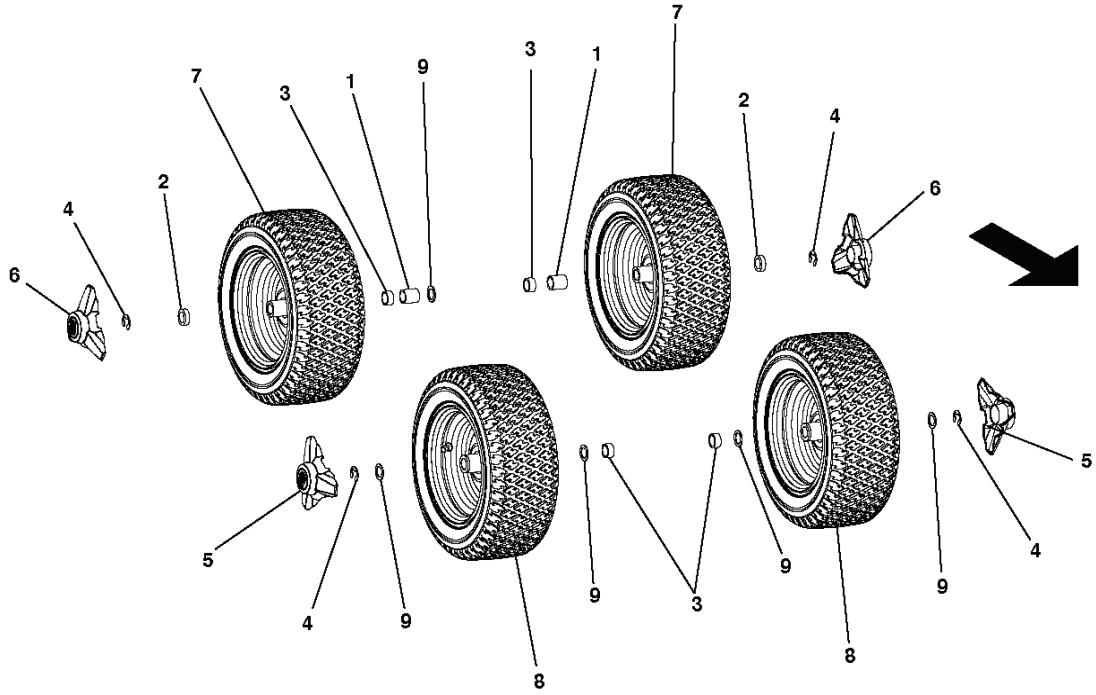

RESERVDELSKATALOG
: HUSQVARNA R 112C

Reservdelslista

RESERVDELSLISTA

CONTROLS - 1

REF.	ART. NR	ARTIKELBESKRIVNING	ANMÄRKNING	KIT
1	522505901	GASREGLAGE		1
2	506570104	SKRUV EHHFM		2
3	506889101	KNOPP		1
4	725246071	SKRUV EHHM		2
5	574369701	FÄSTE		1
6	575240301	PLÅT		1
7	506570103	SKRUV EHHFM		2
8	544301704	VAJER		1
9	506566501	KLÄMMA		1
10	725236461	SKRUV EHHFT		1

WHEELS & TIRES

REF.	ART. NR	ARTIKELBESKRIVNING	ANMÄRKNING	KIT
1	585358409	DISTANSHYLSA		2
2	575292701	DISTANSHYLSA		2
3	585358402	DISTANSHYLSA		4
4	506899001	SPÄRRYTARE		4
5	544353503	NAVKAPSEL		2
6	544353501	NAVKAPSEL		2
7	576885101	HJUL	Tyre tracks according to pos. 12	2
7	525584901	HJUL	Tyre tracks according to pos. 11	2
8	525584701	HJUL	Tyre tracks according to pos. 11	2
8	576885001	HJUL	Tyre tracks according to pos. 12	2
9	506504805	BRICKA		5
10	573981401	DÄCK		4
11	576949301	DÄCK		4
12	573981501	FÄLG	REAR	2
12	573981601	FÄLG	FRONT	2
13	506574301	VENTIL KPL		4