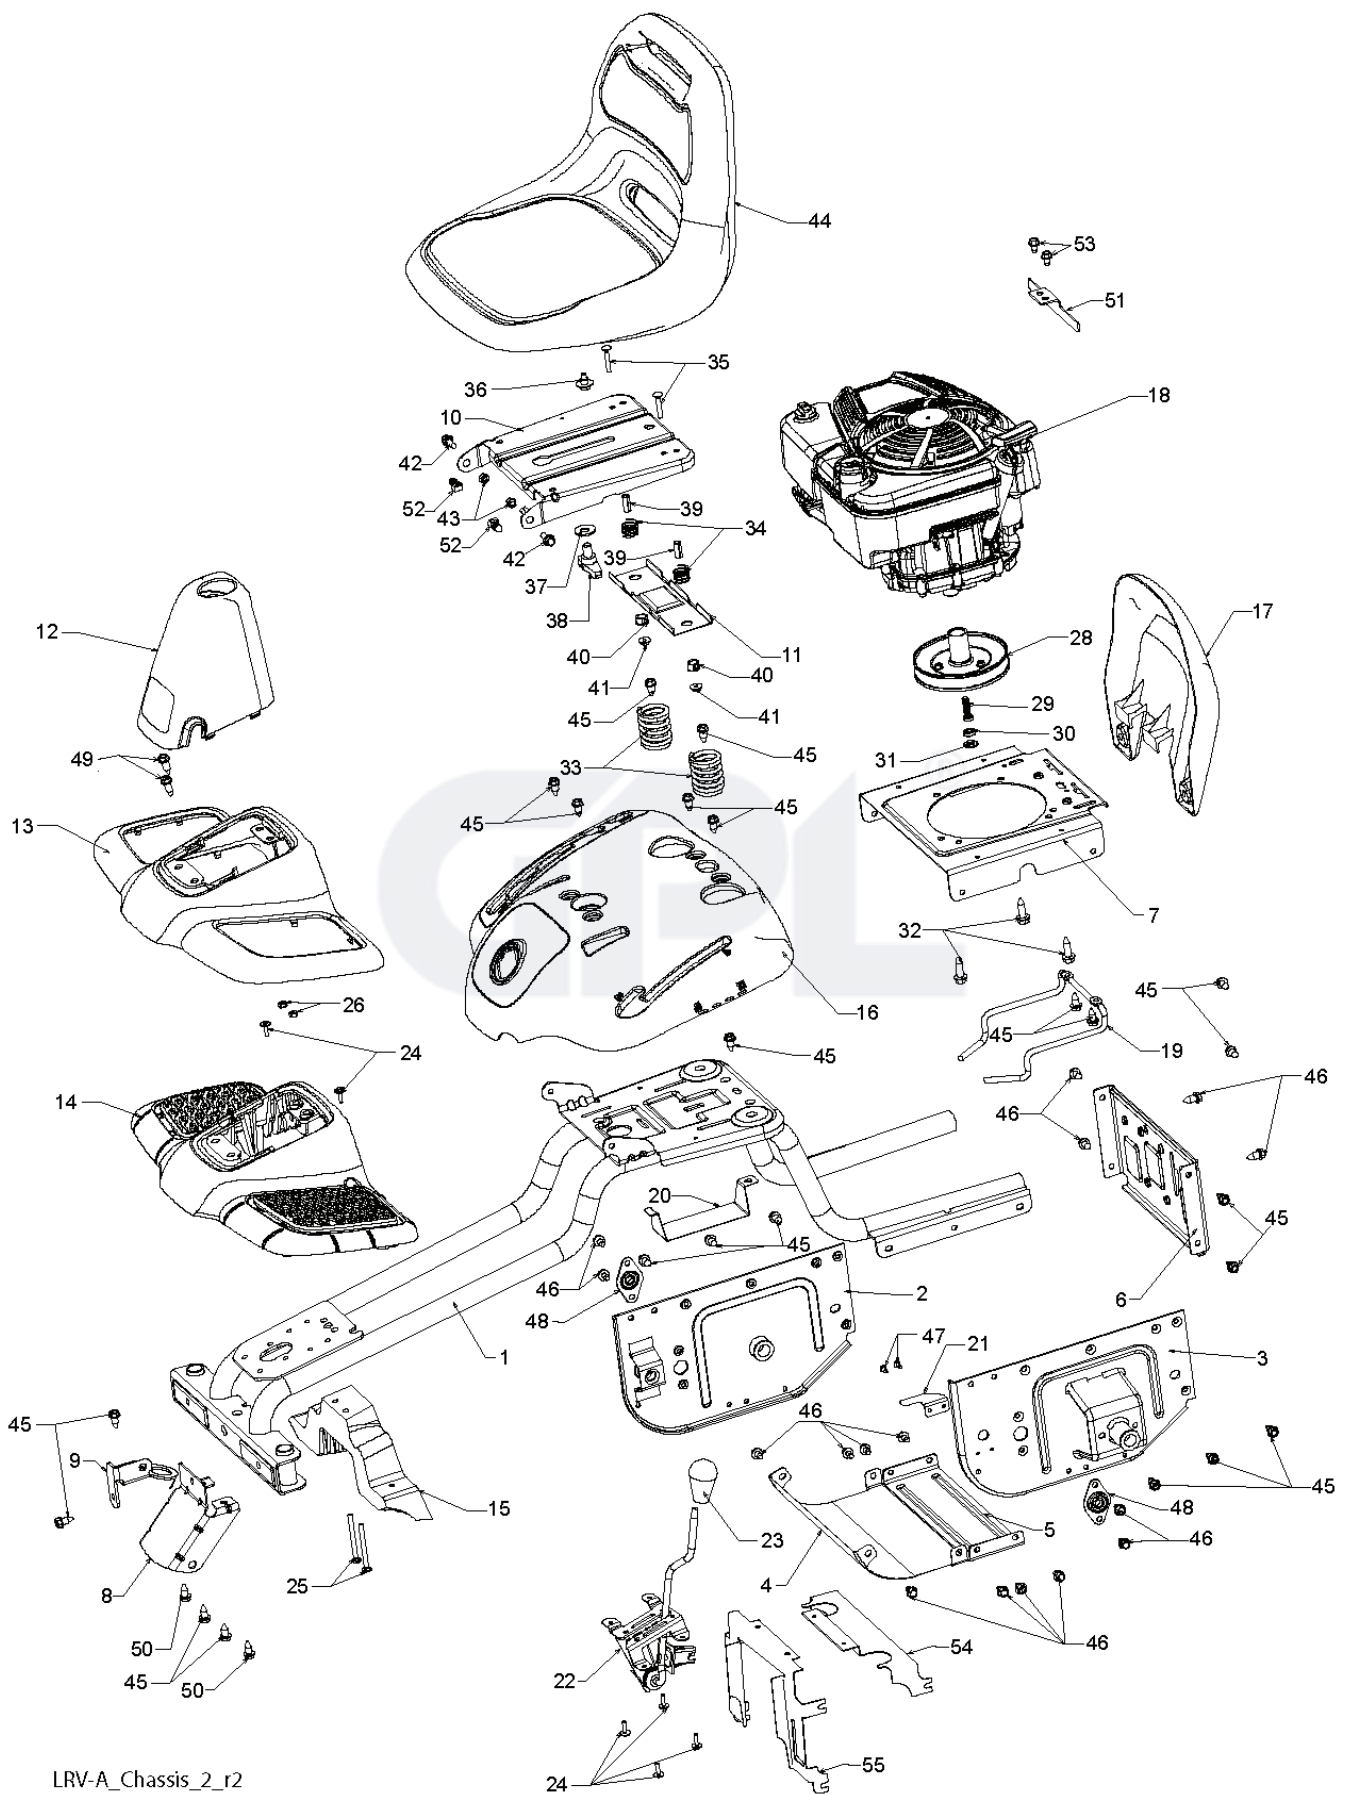

M9566X, 96021002302, 2012-08

---

**SPARE PARTS LIST**

LRV-A\_Chassis\_2\_r2

REF.	PART NO.	DESCRIPTION	REMARK	QTY.	KIT
1	532428048	CHASSIS		1	
2	532439816	SUPPORT		1	
3	532439812	SUPPORT		1	
4	532428346	SHIELD		1	
5	532428110	BRACES		1	
6	532428109	COVER		1	
7	532428040	PLATE		1	
8	532428576	BRACKET		1	
9	532428856	BRACKET		1	
10	532195530	BERCEAU DE SIEGE CONDUCTEUR		1	
11	532174648	BRACKET		1	
12	532436753	BOOT		1	
13	532436913	COVER		1	
14	532428250	FOOT PLATE		1	
15	532428249	SUPPORT		1	
16	532436911	CONTROL		1	
17	532428348	GUARD		1	
18	000000000	W/O DESCRIPTION	ENGINE B&S 14B967-0115-H1 (448638)	1	
19	532428986	KEEPER		1	
20	532428046	BRACKET		1	
21	532429815	LEVER SWITCH REAR		1	
22	532428826	CLUTCH		1	
23	532149846	BOULE DE LEVIER 149846		1	
24	532416358	SCREW		1	
25	872140424	BOLT		1	
26	873510400	NUT		1	
28	580747201	HUB ASSY		1	
29	532430817	BOLT		1	
30	532430470	BEARING		1	
31	532437322	SPACER		1	
32	532150406	BOLT		1	
33	532124181	SPRING		1	
34	532121250	SPRING		1	
35	872050412	BOLT		1	
36	532127018	BOLT		1	
37	819171912	WASHER		1	
38	532166369	WING NUT		1	
39	532134300	SPACER		1	
40	532121248	BUSHING		1	
41	532123976	LOCKNUT		1	
42	532171852	BOLT		1	
43	873800500	LOCK NUT		1	
44	532440692	SEAT		1	
45	817000512	SCREW		1	
46	817490508	SCREW		1	
47	532086777	SCREW		1	
48	532408981	BEARING		1	
49	817060516	SCREW		1	
50	532165492	BOLT		1	
51	532437820	BUMPER		1	
52	532145006	CLIP		1	
53	817600406	SCREW		1	
54	532437816	GUARD		1	
55	532437817	GUARD		1	