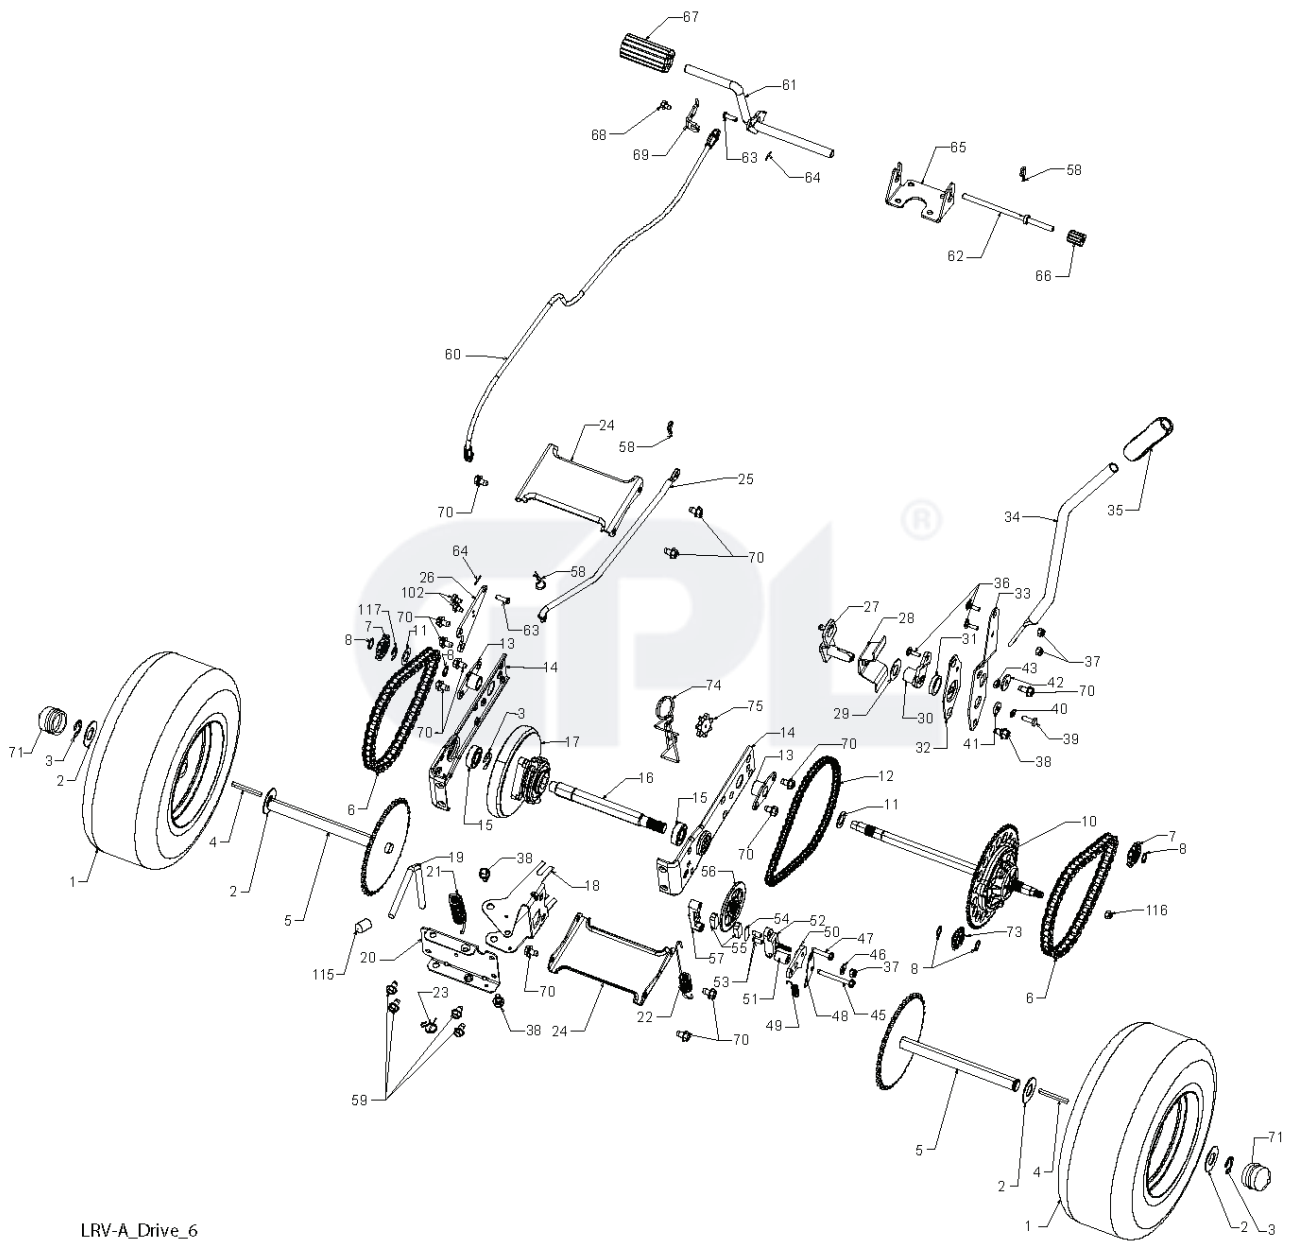

LRV-A_Drive_6

REF.	PART NO.	DESCRIPTION	REMARK	QTY.	KIT
	000000000	W/O DESCRIPTION	SERVICE TRANSAXLE (436144)	1	
1	532436915	WHEEL ASSY		1	
2	532121748	WASHER		1	
3	812000001	RETAINER RING		1	
4	532123583	KEY		1	
5	532427939	AXLE		1	
6	532428069	CHAIN		1	
7	532427873	SPROCKET		1	
8	812100009	RING		1	
10	532428876	DIFFERENTIAL PEDAL ASSY		1	
11	532001370	WASHER		1	
12	532430645	CHAIN		1	
13	532430845	BUSHING		1	
14	532438568	BRACKET		1	
15	532124793	BEARING		1	
16	532427926	SHAFT		1	
17	532437281	WHEEL		1	
18	532424759	ARM		1	
19	532430870	ROD		1	
20	532427997	BRACES		1	
21	532428077	SPRING		1	
22	532428076	SPRING		1	
23	532431374	SPRING		1	
24	532427995	BRACES		1	
25	532428303	LINK		1	
26	532429816	ARM		1	
27	532429053	LEVER		1	
28	532428302	LEVER		1	
29	532174840	WASHER		1	
30	532444304	LEVER		1	
31	532429055	SPACER		1	
32	532428464	MOUNTING BRAKET		1	
33	532428461	BRACKET		1	
34	532428463	SHAFT		1	
35	532411555	GRIP		1	
36	872110406	BOLT		1	
37	873800400	NUT		1	
38	532165492	BOLT		1	
39	874780412	BOLT		1	
40	810040400	WASHER		1	
41	819091210	WASHER		1	
42	532166002	WASHER		1	
43	873680400	NUT		1	
45	817490436	SCREW		1	
46	819091016	WASHER		1	
47	817490420	SCREW		1	
48	532430249	PLATE		1	
49	532430245	SPRING		1	
50	532428021	ARM		1	
51	532430247	SPACER		1	
52	532428078	CALIPER		1	
53	877010810	PEN		1	
54	532428019	PLATE		1	
55	532428017	BRAKE		1	
56	532435253	BRAKE		1	
57	532428016	HUB CAP		1	
58	532124788	RETAINER RING		1	
59	817490508	SCREW		1	
60	532440855	CABLE		1	
61	532427945	PEDAL		1	
62	532429678	ROD		1	
63	877100812	PEN		1	
64	532421076	PEN		1	
65	532429325	BRACKET		1	
66	532429694	COVER		1	
67	532429693	COVER		1	
68	817490406	SCREW		1	
69	532428070	MOUNT		1	
70	817000512	SCREW		1	
71	532193268	HUB CAP		1	
73	532429519	SPROCKET		1	
74	532437841	CHAIN TENSIONER		1	
75	532433495	SPROCKET		1	
102	532086777	SCREW		1	
115	532140062	CAP		1	
116	873900600	NUT		1	
117	812000040	RETAINER RING		1