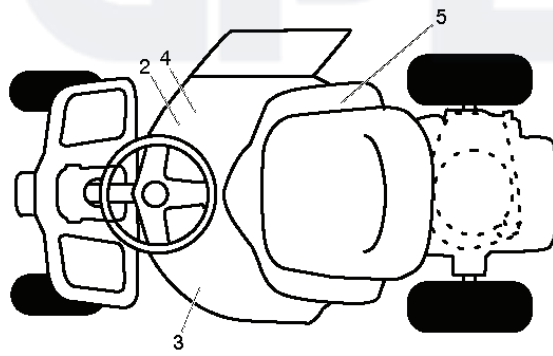

M9566X, 96021002302, 2012-08

---

**SPARE PARTS LIST**

LRV-A\_Chassis\_2\_r2

REF.	PART NO.	DESCRIPTION	REMARK	QTY.	KIT
1	532428048	CHASSIS		1	
2	532439816	SUPPORT		1	
3	532439812	SUPPORT		1	
4	532428346	SHIELD		1	
5	532428110	BRACES		1	
6	532428109	COVER		1	
7	532428040	PLATE		1	
8	532428576	BRACKET		1	
9	532428856	BRACKET		1	
10	532195530	BERCEAU DE SIEGE CONDUCTEUR		1	
11	532174648	BRACKET		1	
12	532436753	BOOT		1	
13	532436913	COVER		1	
14	532428250	FOOT PLATE		1	
15	532428249	SUPPORT		1	
16	532436911	CONTROL		1	
17	532428348	GUARD		1	
18	000000000	W/O DESCRIPTION	ENGINE B&S 14B967-0115-H1 (448638)	1	
19	532428986	KEEPER		1	
20	532428046	BRACKET		1	
21	532429815	LEVER SWITCH REAR		1	
22	532428826	CLUTCH		1	
23	532149846	BOULE DE LEVIER 149846		1	
24	532416358	SCREW		1	
25	872140424	BOLT		1	
26	873510400	NUT		1	
28	580747201	HUB ASSY		1	
29	532430817	BOLT		1	
30	532430470	BEARING		1	
31	532437322	SPACER		1	
32	532150406	BOLT		1	
33	532124181	SPRING		1	
34	532121250	SPRING		1	
35	872050412	BOLT		1	
36	532127018	BOLT		1	
37	819171912	WASHER		1	
38	532166369	WING NUT		1	
39	532134300	SPACER		1	
40	532121248	BUSHING		1	
41	532123976	LOCKNUT		1	
42	532171852	BOLT		1	
43	873800500	LOCK NUT		1	
44	532440692	SEAT		1	
45	817000512	SCREW		1	
46	817490508	SCREW		1	
47	532086777	SCREW		1	
48	532408981	BEARING		1	
49	817060516	SCREW		1	
50	532165492	BOLT		1	
51	532437820	BUMPER		1	
52	532145006	CLIP		1	
53	817600406	SCREW		1	
54	532437816	GUARD		1	
55	532437817	GUARD		1	