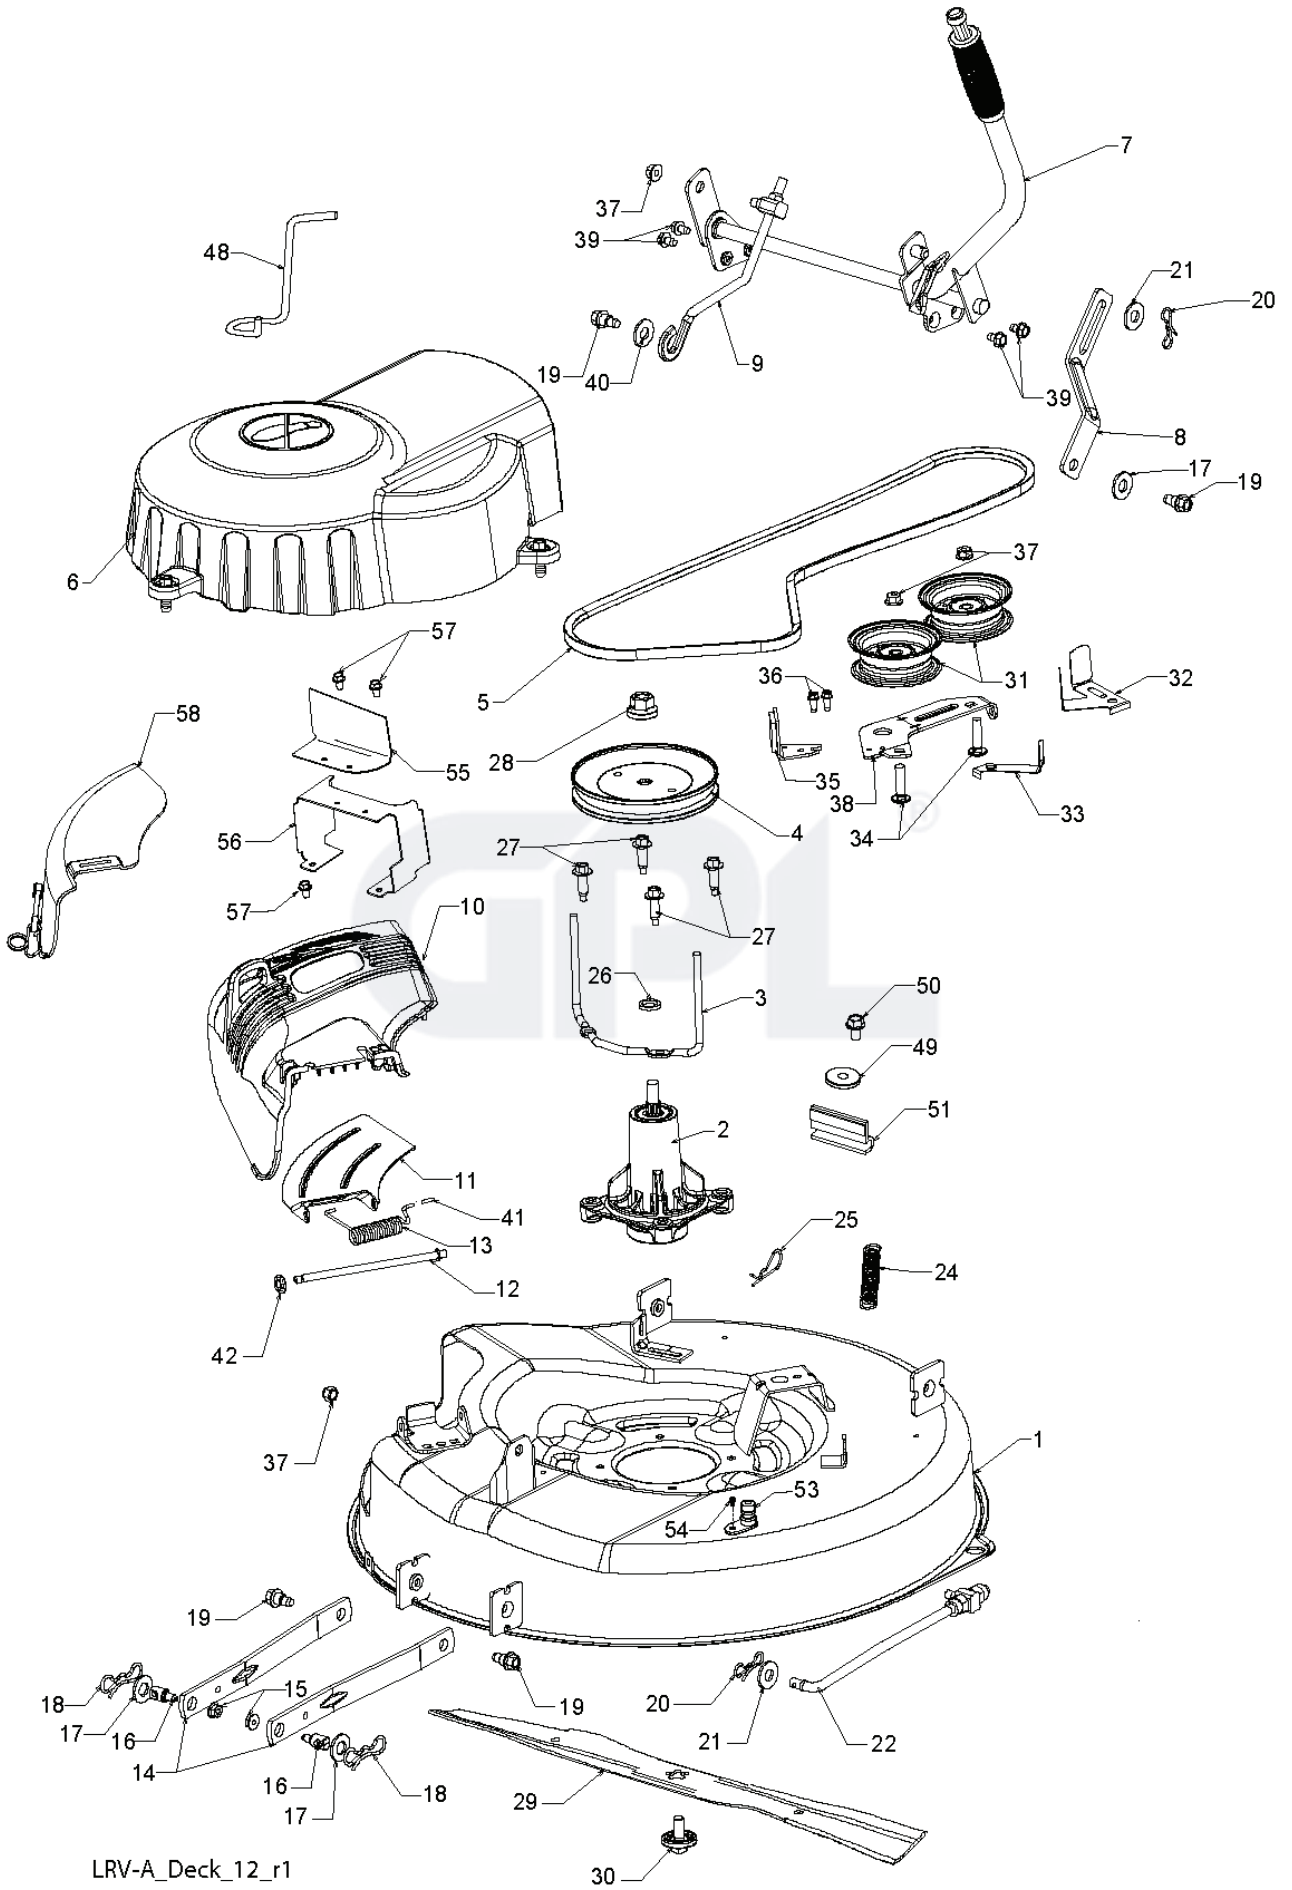

LRV-A_Deck_12_r1

REF.	PART NO.	DESCRIPTION	REMARK	QTY.	KIT
1	532428193	DECK		1	
2	532192870	SPINDLE		1	
3	532432520	KEEPER		1	
4	532432594	PULLEY		1	
5	532428578	BELT		1	
6	532439376	CABLE GUARD		1	
7	532438691	LIFTING LEVER ASSY		1	
8	532429195	LINK		1	
9	532429397	LINK		1	
10	532438923	DEFLECTOR		1	
11	532428968	SUPPORT		1	
12	532131491	SHAFT		1	
13	532197026	TORSION SPRING		1	
14	532418863	ARM		1	
15	873900500	NUT		1	
16	532195161	STUD		1	
17	819191912	WASHER		1	
18	532194209	SPRING		1	
19	532196539	BOLT		1	
20	532194208	PIN		1	
21	819171912	WASHER		1	
22	532429350	LINK		1	
24	532429531	SPRING		1	
25	532124788	RETAINER RING		1	
26	532187690	WASHER		1	
27	532173984	SCREW		1	
28	532400234	NUT		1	
29	532439052	BLADE		1	
30	532193003	SCREW		1	
31	532193197	PULLEY		1	
32	532141043	GUARD		1	
33	532193414	BELT GUIDE		1	
34	872110612	BOLT		1	
35	532199470	ARM		1	
36	532137729	SCREW		1	
37	873900600	NUT		1	
38	532428435	IDLER		1	
39	817490508	SCREW		1	
40	819171616	WASHER		1	
41	532105304	HUB CAP		1	
42	532110452	NUT		1	
48	532438610	KEEPER		1	
49	532199092	SPACER		1	
50	817000616	SCREW		1	
51	532404742	DAMPING PIECE		1	
53	532415598	HOSE COUPLING		1	
54	532152927	SCREW		1	
55	532437819	GUARD		1	
56	532437818	GUARD		1	
57	817600406	SCREW		1	
58	532429758	COVER		1