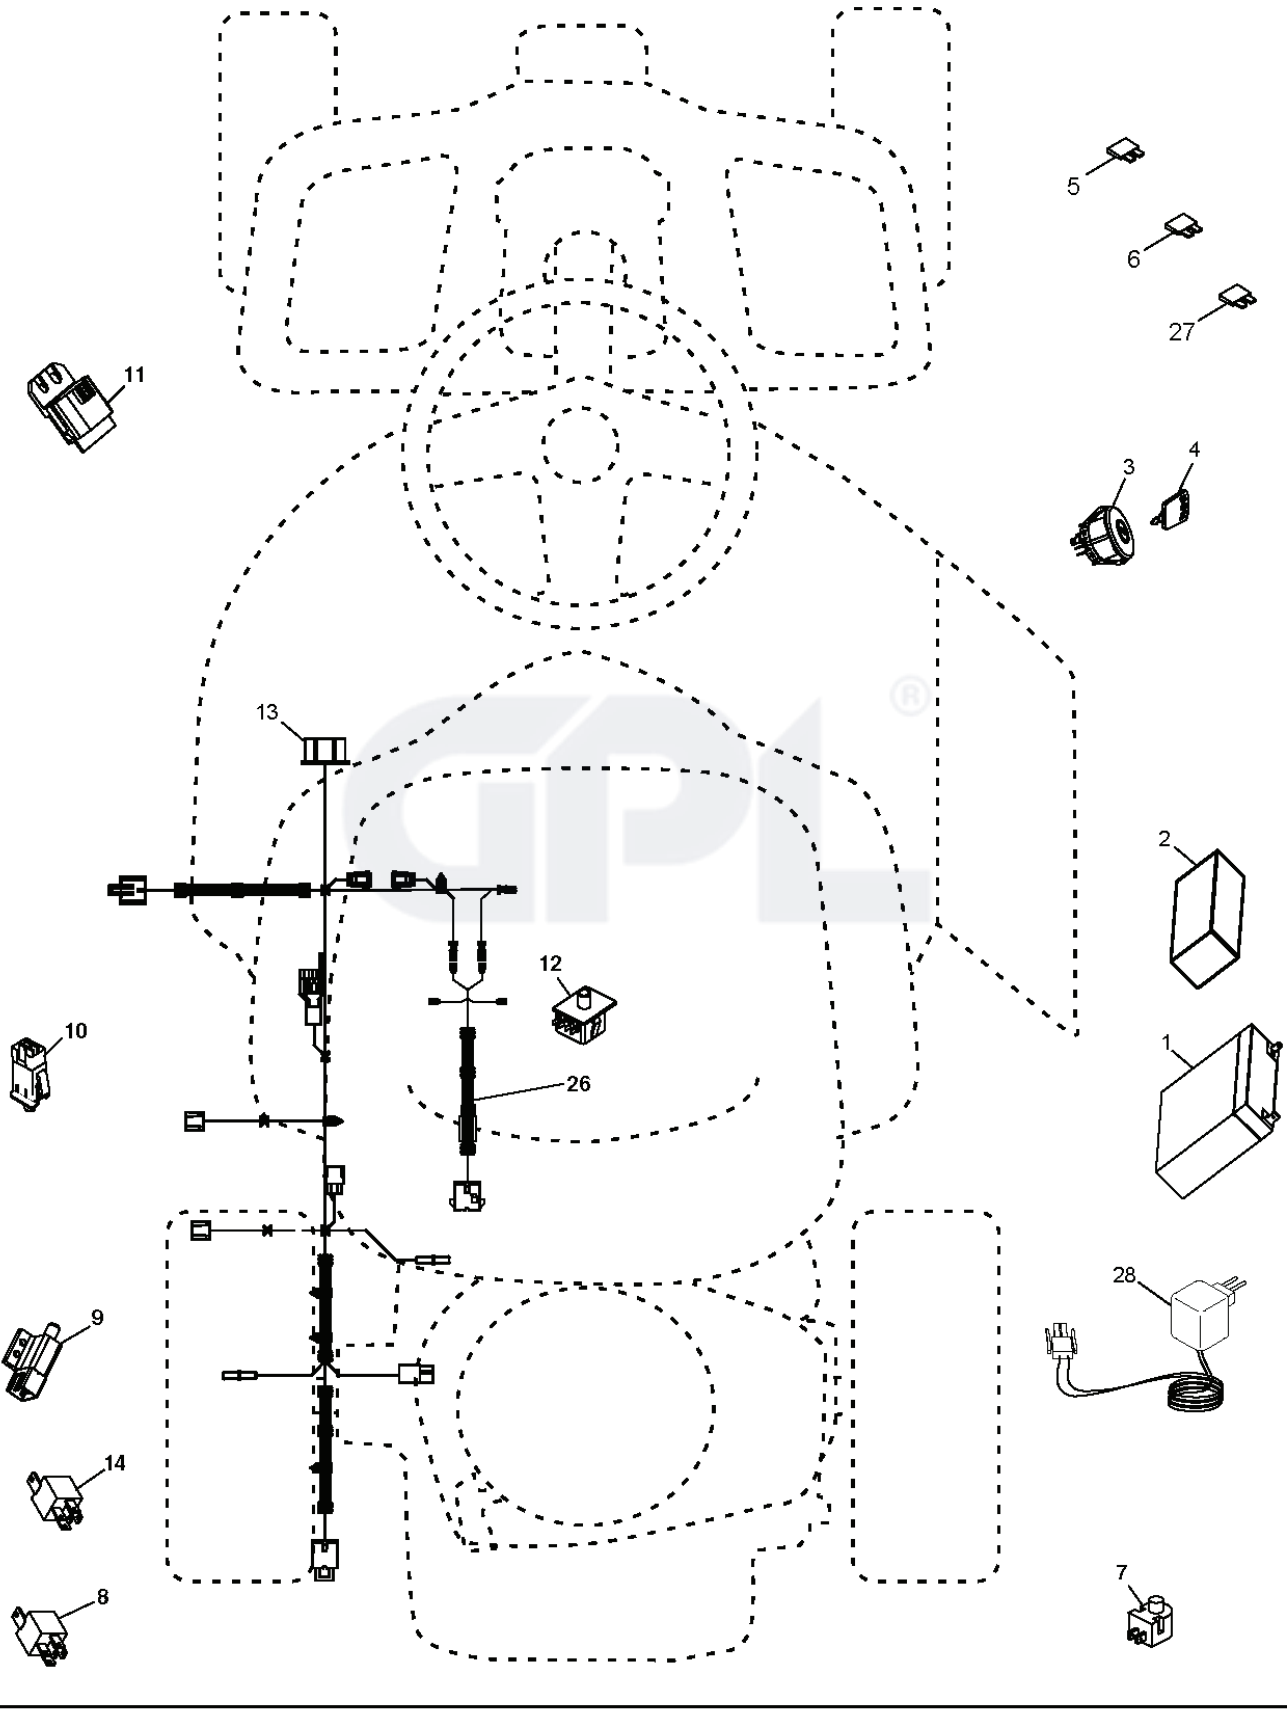

REF.	PART NO.	DESCRIPTION	REMARK	QTY.	KIT
	000000000	W/O DESCRIPTION	SERVICE TRANSAXLE (436144)	1	
1	532436915	WHEEL ASSY		1	
2	532121748	WASHER		1	
3	812000001	RETAINER RING		1	
4	532123583	KEY		1	
5	532427939	AXLE		1	
6	532428069	CHAIN		1	
7	532427873	SPROCKET		1	
8	812100009	RING		1	
10	532428876	DIFFERENTIAL PEDAL ASSY		1	
11	532001370	WASHER		1	
12	532430645	CHAIN		1	
13	532430845	BUSHING		1	
14	532438568	BRACKET		1	
15	532124793	BEARING		1	
16	532427926	SHAFT		1	
17	532437281	WHEEL		1	
18	532424759	ARM		1	
19	532430870	ROD		1	
20	532427997	BRACES		1	
21	532428077	SPRING		1	
22	532428076	SPRING		1	
23	532431374	SPRING		1	
24	532427995	BRACES		1	
25	532428303	LINK		1	
26	532429816	ARM		1	
27	532429053	LEVER		1	
28	532428302	LEVER		1	
29	532174840	WASHER		1	
30	532444304	LEVER		1	
31	532429055	SPACER		1	
32	532428464	MOUNTING BRAKET		1	
33	532428461	BRACKET		1	
34	532428463	SHAFT		1	
35	532411555	GRIP		1	
36	872110406	BOLT		1	
37	873800400	NUT		1	
38	532165492	BOLT		1	
39	874780412	BOLT		1	
40	810040400	WASHER		1	
41	819091210	WASHER		1	
42	532166002	WASHER		1	
43	873680400	NUT		1	
45	817490436	SCREW		1	
46	819091016	WASHER		1	
47	817490420	SCREW		1	
48	532430249	PLATE		1	
49	532430245	SPRING		1	
50	532428021	ARM		1	
51	532430247	SPACER		1	
52	532428078	CALIPER		1	
53	877010810	PEN		1	
54	532428019	PLATE		1	
55	532428017	BRAKE		1	
56	532435253	BRAKE		1	
57	532428016	HUB CAP		1	
58	532124788	RETAINER RING		1	
59	817490508	SCREW		1	
60	532440855	CABLE		1	
61	532427945	PEDAL		1	
62	532429678	ROD		1	
63	877100812	PEN		1	
64	532421076	PEN		1	
65	532429325	BRACKET		1	
66	532429694	COVER		1	
67	532429693	COVER		1	
68	817490406	SCREW		1	
69	532428070	MOUNT		1	
70	817000512	SCREW		1	
71	532193268	HUB CAP		1	
73	532429519	SPROCKET		1	
74	532437841	CHAIN TENSIONER		1	
75	532433495	SPROCKET		1	
102	532086777	SCREW		1	
115	532140062	CAP		1	
116	873900600	NUT		1	
117	812000040	RETAINER RING		1	

LRV4