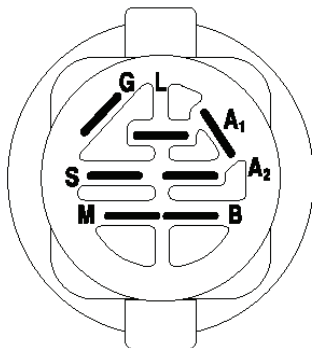

LRV4

---

REF.	PART NO.	DESCRIPTION	REMARK	QTY.	KIT
1	532437070	BATTERY		1	
2	532425416	FOAM PLASTIC		1	
3	532193350	IGNITION MODULE		1	
4	532411935	KEY		1	
5	532433330	FUSE		1	
6	532425937	FUSE		1	
7	532160784	SWITCH		1	
8	532431542	RELAY		1	
9	532109553	SWITCH		1	
10	532176138	MICRO SWITCH		1	
11	532431846	MODULE		1	
12	532192749	SWITCH,SEAT.DP W/RAMPS		1	
13	532442241	HARNESS		1	
14	532109748	RELAY		1	
26	532448038	HARNESS		1	
27	532448324	FUSE		1	
28	581826501	CHARGER		1	

LRV-A\_Deck\_12\_r1

REF.	PART NO.	DESCRIPTION	REMARK	QTY.	KIT
1	532428193	DECK		1	
2	532192870	SPINDLE		1	
3	532432520	KEEPER		1	
4	532432594	PULLEY		1	
5	532428578	BELT		1	
6	532439376	CABLE GUARD		1	
7	532438691	LIFTING LEVER ASSY		1	
8	532429195	LINK		1	
9	532429397	LINK		1	
10	532438923	DEFLECTOR		1	
11	532428968	SUPPORT		1	
12	532131491	SHAFT		1	
13	532197026	TORSION SPRING		1	
14	532418863	ARM		1	
15	873900500	NUT		1	
16	532195161	STUD		1	
17	819191912	WASHER		1	
18	532194209	SPRING		1	
19	532196539	BOLT		1	
20	532194208	PIN		1	
21	819171912	WASHER		1	
22	532429350	LINK		1	
24	532429531	SPRING		1	
25	532124788	RETAINER RING		1	
26	532187690	WASHER		1	
27	532173984	SCREW		1	
28	532400234	NUT		1	
29	532439052	BLADE		1	
30	532193003	SCREW		1	
31	532193197	PULLEY		1	
32	532141043	GUARD		1	
33	532193414	BELT GUIDE		1	
34	872110612	BOLT		1	
35	532199470	ARM		1	
36	532137729	SCREW		1	
37	873900600	NUT		1	
38	532428435	IDLER		1	
39	817490508	SCREW		1	
40	819171616	WASHER		1	
41	532105304	HUB CAP		1	
42	532110452	NUT		1	
48	532438610	KEEPER		1	
49	532199092	SPACER		1	
50	817000616	SCREW		1	
51	532404742	DAMPING PIECE		1	
53	532415598	HOSE COUPLING		1	
54	532152927	SCREW		1	
55	532437819	GUARD		1	
56	532437818	GUARD		1	
57	817600406	SCREW		1	
58	532429758	COVER		1	