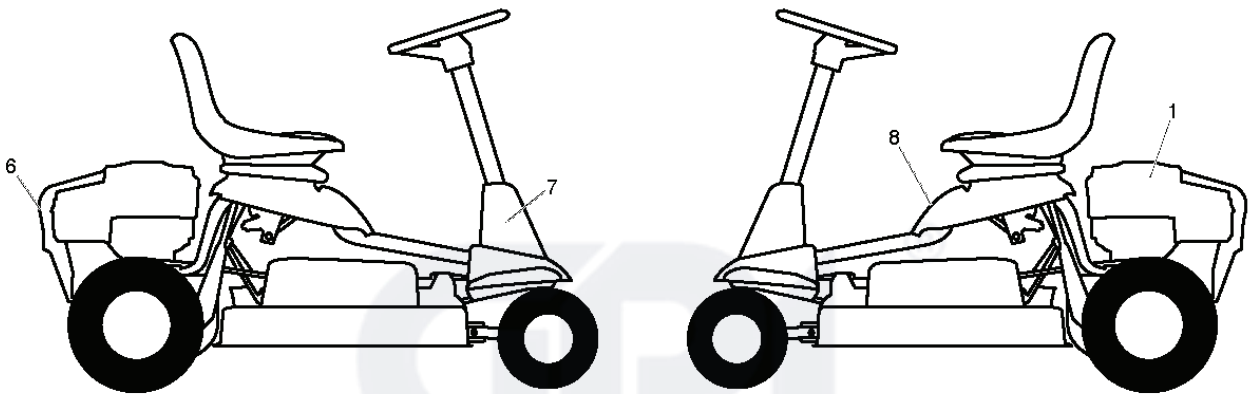

M9566X, 96021002302, 2012-08

---

**SPARE PARTS LIST**

LRV-A\_Chassis\_2\_r2

REF.	PART NO.	DESCRIPTION	REMARK	QTY.	KIT
1	532428048	CHASSIS		1	
2	532439816	SUPPORT		1	
3	532439812	SUPPORT		1	
4	532428346	SHIELD		1	
5	532428110	BRACES		1	
6	532428109	COVER		1	
7	532428040	PLATE		1	
8	532428576	BRACKET		1	
9	532428856	BRACKET		1	
10	532195530	BERCEAU DE SIEGE CONDUCTEUR		1	
11	532174648	BRACKET		1	
12	532436753	BOOT		1	
13	532436913	COVER		1	
14	532428250	FOOT PLATE		1	
15	532428249	SUPPORT		1	
16	532436911	CONTROL		1	
17	532428348	GUARD		1	
18	000000000	W/O DESCRIPTION	ENGINE B&S 14B967-0115-H1 (448638)	1	
19	532428986	KEEPER		1	
20	532428046	BRACKET		1	
21	532429815	LEVER SWITCH REAR		1	
22	532428826	CLUTCH		1	
23	532149846	BOULE DE LEVIER 149846		1	
24	532416358	SCREW		1	
25	872140424	BOLT		1	
26	873510400	NUT		1	
28	580747201	HUB ASSY		1	
29	532430817	BOLT		1	
30	532430470	BEARING		1	
31	532437322	SPACER		1	
32	532150406	BOLT		1	
33	532124181	SPRING		1	
34	532121250	SPRING		1	
35	872050412	BOLT		1	
36	532127018	BOLT		1	
37	819171912	WASHER		1	
38	532166369	WING NUT		1	
39	532134300	SPACER		1	
40	532121248	BUSHING		1	
41	532123976	LOCKNUT		1	
42	532171852	BOLT		1	
43	873800500	LOCK NUT		1	
44	532440692	SEAT		1	
45	817000512	SCREW		1	
46	817490508	SCREW		1	
47	532086777	SCREW		1	
48	532408981	BEARING		1	
49	817060516	SCREW		1	
50	532165492	BOLT		1	
51	532437820	BUMPER		1	
52	532145006	CLIP		1	
53	817600406	SCREW		1	
54	532437816	GUARD		1	
55	532437817	GUARD		1	