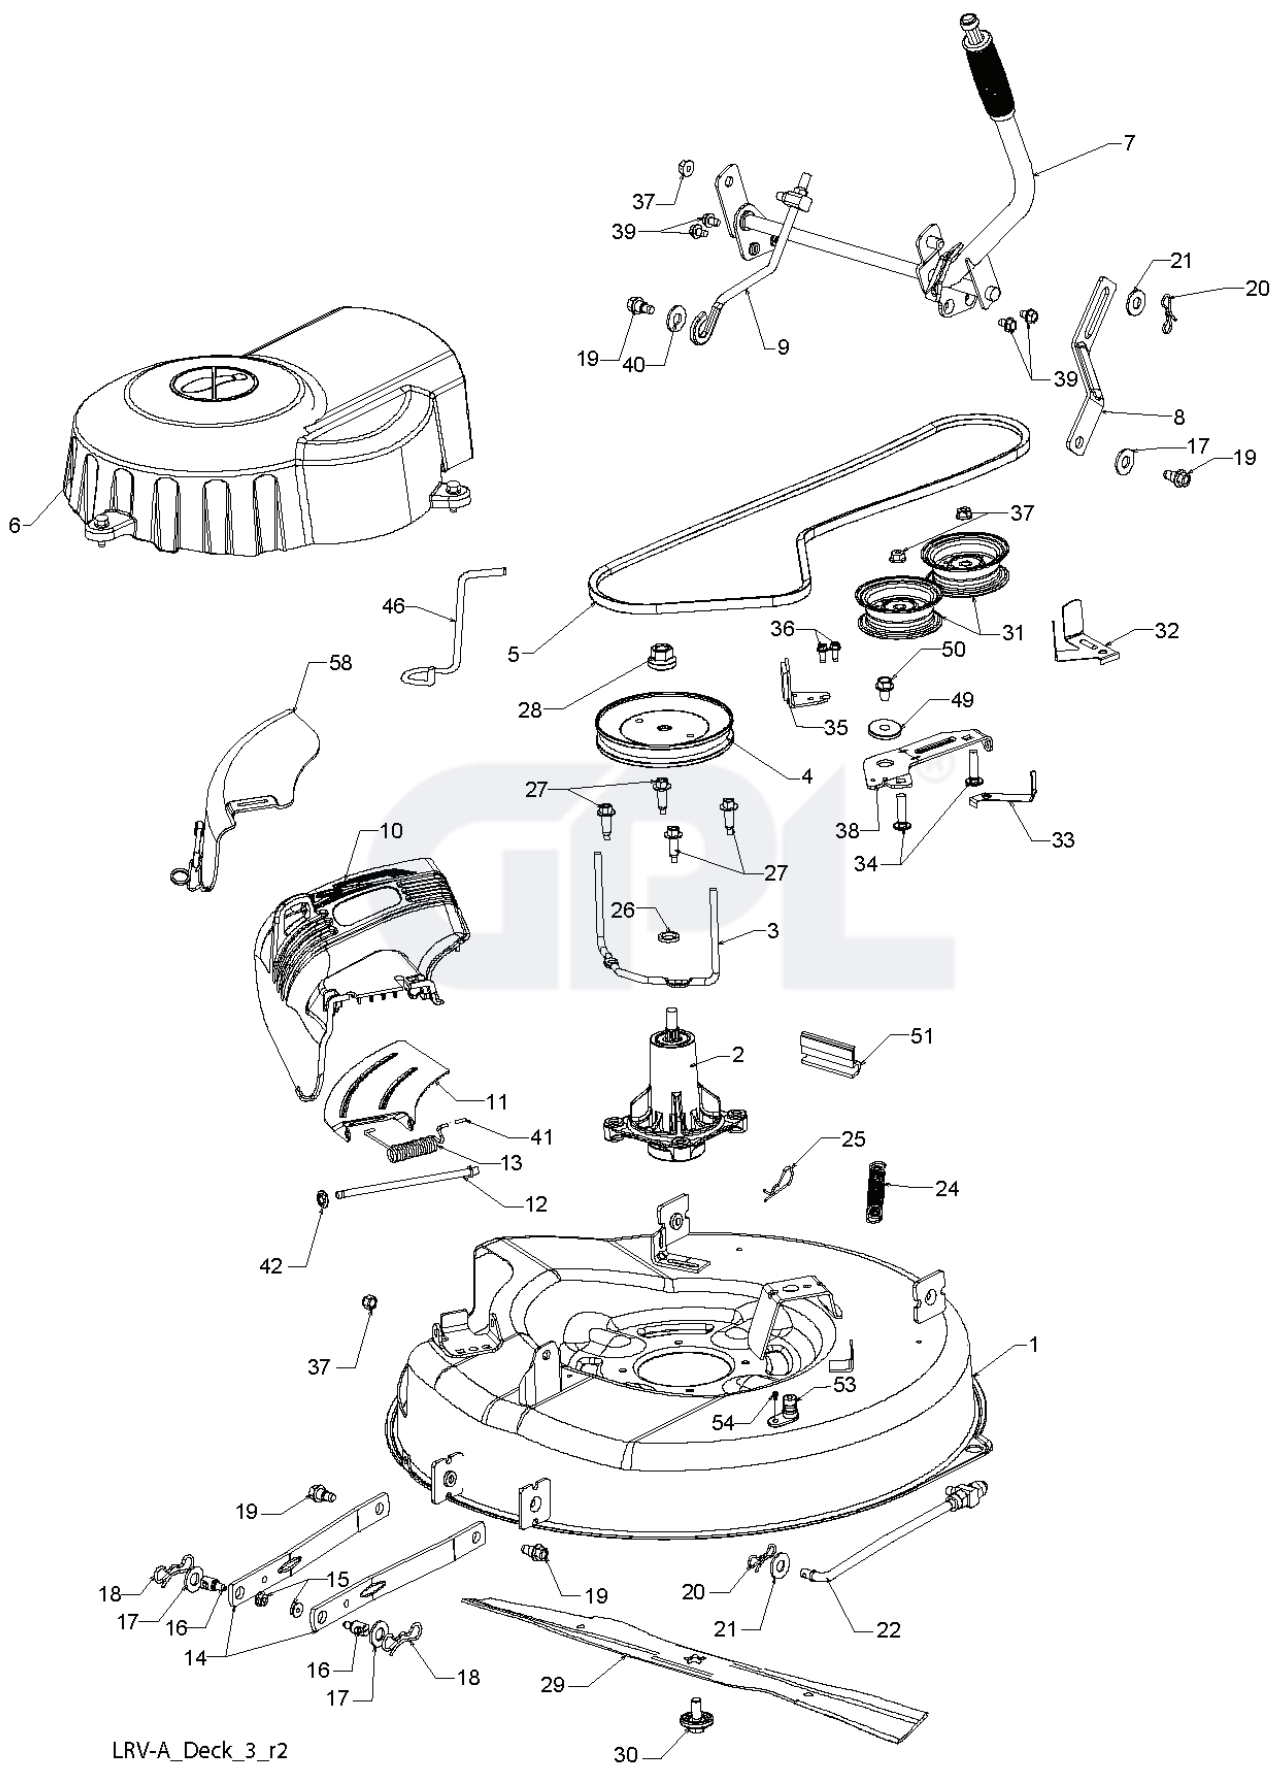

LRV-A_Drive_6

REF.	PART NO.	DESCRIPTION	REMARK	QTY.	KIT
	000000000	W/O DESCRIPTION	SERVICE TRANSAXLE (436144)	1	
1	532436498	WHEEL ASSY		1	
2	532121748	WASHER		1	
3	812000001	RETAINER RING		1	
4	532123583	KEY		1	
5	532427939	AXLE		1	
6	532428069	CHAIN		1	
7	532427873	SPROCKET		1	
8	812100009	RING		1	
10	532428876	DIFFERENTIAL PEDAL ASSY		1	
11	532001370	WASHER		1	
12	532430645	CHAIN		1	
13	532430845	BUSHING		1	
14	532438568	BRACKET		1	
15	532124793	BEARING		1	
16	532427926	SHAFT		1	
17	532437281	WHEEL		1	
18	532424759	ARM		1	
19	532430870	ROD		1	
20	532427997	BRACES		1	
21	532428077	SPRING		1	
22	532428076	SPRING		1	
23	532431374	SPRING		1	
24	532427995	BRACES		1	
25	532428303	LINK		1	
26	532429816	ARM		1	
27	532429053	LEVER		1	
28	532428302	LEVER		1	
29	532174840	WASHER		1	
30	532444304	LEVER		1	
31	532429055	SPACER		1	
32	532428464	MOUNTING BRAKET		1	
33	532428461	BRACKET		1	
34	532428462	ARM		1	
35	532411555	GRIP		1	
36	872110406	BOLT		1	
37	873800400	NUT		1	
38	532165492	BOLT		1	
39	874780412	BOLT		1	
40	810040400	WASHER		1	
41	819091210	WASHER		1	
42	532166002	WASHER		1	
43	873680400	NUT		1	
45	817490436	SCREW		1	
46	819091016	WASHER		1	
47	817490420	SCREW		1	
48	532430249	PLATE		1	
49	532430245	SPRING		1	
50	532428021	ARM		1	
51	532430247	SPACER		1	
52	532428078	CALIPER		1	
53	877010810	PEN		1	
54	532428019	PLATE		1	
55	532428017	BRAKE		1	
56	532435253	BRAKE		1	
57	532428016	HUB CAP		1	
58	532124788	RETAINER RING		1	
59	817490508	SCREW		1	
60	532440855	CABLE		1	
61	532427945	PEDAL		1	
62	532429678	ROD		1	
63	877100812	PEN		1	
64	532421076	PEN		1	
65	532429325	BRACKET		1	
66	532429694	COVER		1	
67	532429693	COVER		1	
68	817490406	SCREW		1	
69	532428070	MOUNT		1	
70	817000512	SCREW		1	
71	532436499	HUB CAP		1	
73	532429519	SPROCKET		1	
74	532437841	CHAIN TENSIONER		1	
75	532433495	SPROCKET		1	
102	532086777	SCREW		1	
115	532140062	CAP		1	
116	873900600	NUT		1	
117	812000002	RETAINER RING		1	