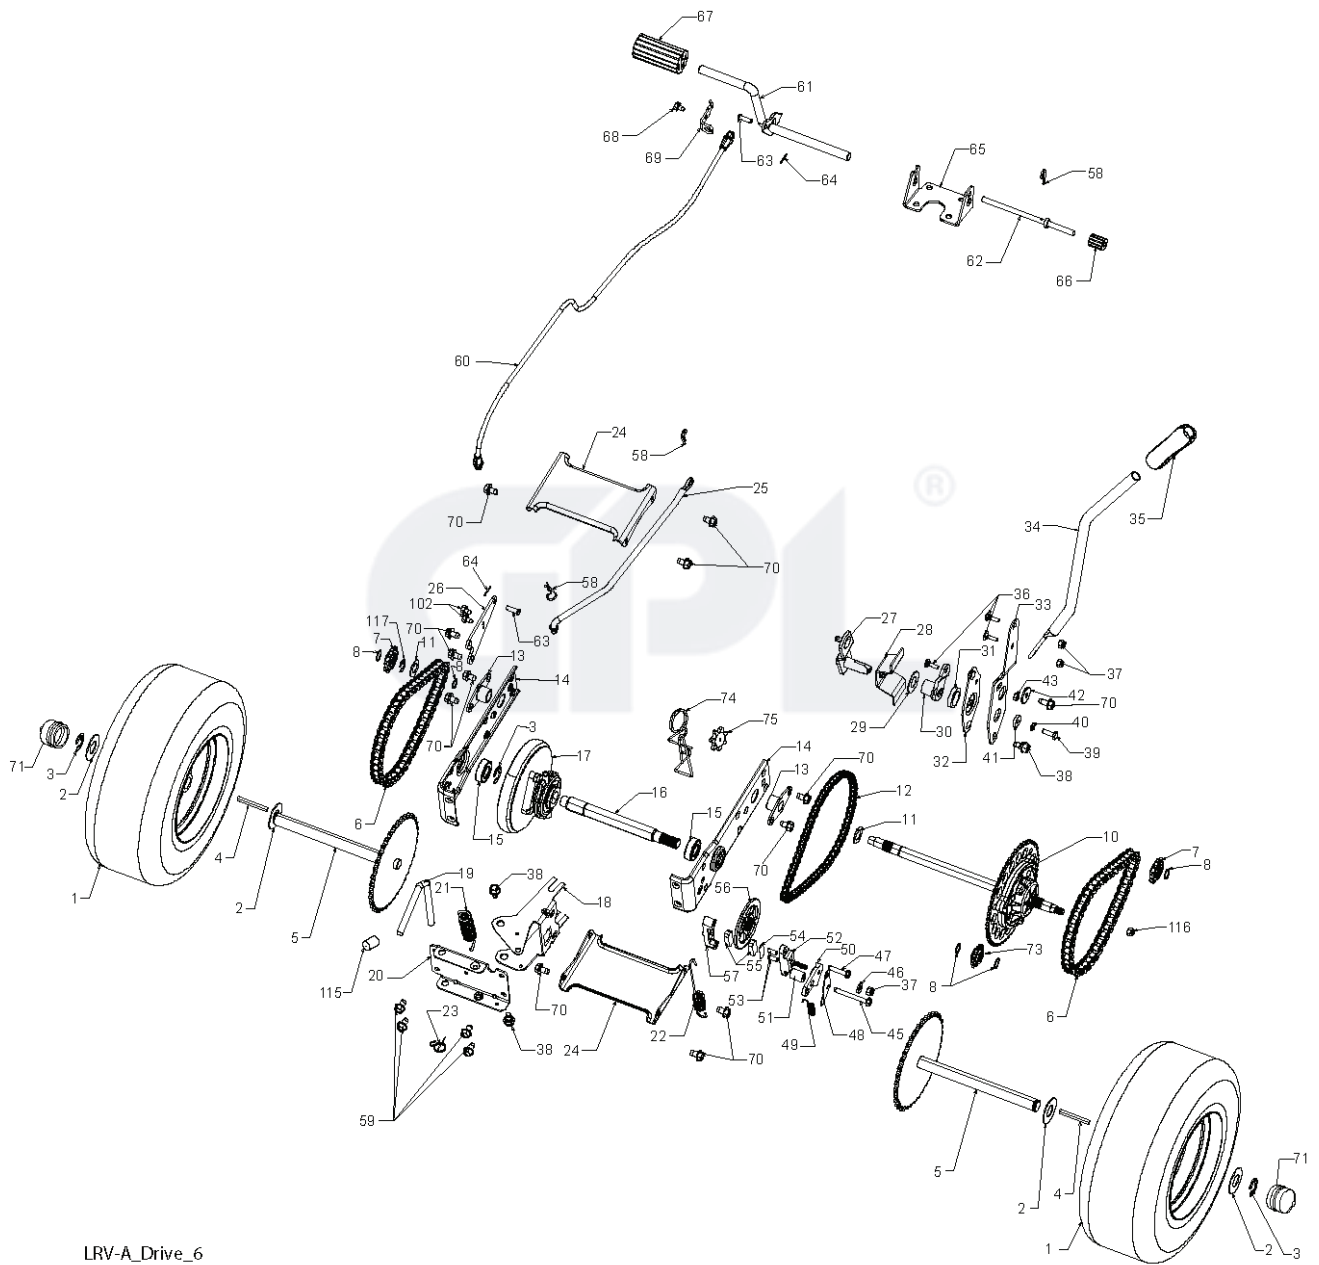

LRV-A_Drive_6

REF.	PART NO.	DESCRIPTION	REMARK	QTY.	KIT
	000000000	W/O DESCRIPTION	SERVICE TRANSAXLE (436144)	1	
1	532436498	WHEEL ASSY		1	
2	532121748	WASHER		1	
3	812000001	RETAINER RING		1	
4	532123583	KEY		1	
5	532427939	AXLE		1	
6	532428069	CHAIN		1	
7	532427873	SPROCKET		1	
8	812100009	RING		1	
10	532428876	DIFFERENTIAL PEDAL ASSY		1	
11	532001370	WASHER		1	
12	532430645	CHAIN		1	
13	532430845	BUSHING		1	
14	532438568	BRACKET		1	
15	532124793	BEARING		1	
16	532427926	SHAFT		1	
17	532437281	WHEEL		1	
18	532424759	ARM		1	
19	532430870	ROD		1	
20	532427997	BRACES		1	
21	532428077	SPRING		1	
22	532428076	SPRING		1	
23	532431374	SPRING		1	
24	532427995	BRACES		1	
25	532428303	LINK		1	
26	532429816	ARM		1	
27	532429053	LEVER		1	
28	532428302	LEVER		1	
29	532174840	WASHER		1	
30	532444304	LEVER		1	
31	532429055	SPACER		1	
32	532428464	MOUNTING BRAKET		1	
33	532428461	BRACKET		1	
34	532428462	ARM		1	
35	532411555	GRIP		1	
36	872110406	BOLT		1	
37	873800400	NUT		1	
38	532165492	BOLT		1	
39	874780412	BOLT		1	
40	810040400	WASHER		1	
41	819091210	WASHER		1	
42	532166002	WASHER		1	
43	873680400	NUT		1	
45	817490436	SCREW		1	
46	819091016	WASHER		1	
47	817490420	SCREW		1	
48	532430249	PLATE		1	
49	532430245	SPRING		1	
50	532428021	ARM		1	
51	532430247	SPACER		1	
52	532428078	CALIPER		1	
53	877010810	PEN		1	
54	532428019	PLATE		1	
55	532428017	BRAKE		1	
56	532435253	BRAKE		1	
57	532428016	HUB CAP		1	
58	532124788	RETAINER RING		1	
59	817490508	SCREW		1	
60	532440855	CABLE		1	
61	532427945	PEDAL		1	
62	532429678	ROD		1	
63	877100812	PEN		1	
64	532421076	PEN		1	
65	532429325	BRACKET		1	
66	532429694	COVER		1	
67	532429693	COVER		1	
68	817490406	SCREW		1	
69	532428070	MOUNT		1	
70	817000512	SCREW		1	
71	532436499	HUB CAP		1	
73	532429519	SPROCKET		1	
74	532437841	CHAIN TENSIONER		1	
75	532433495	SPROCKET		1	
102	532086777	SCREW		1	
115	532140062	CAP		1	
116	873900600	NUT		1	
117	812000002	RETAINER RING		1	