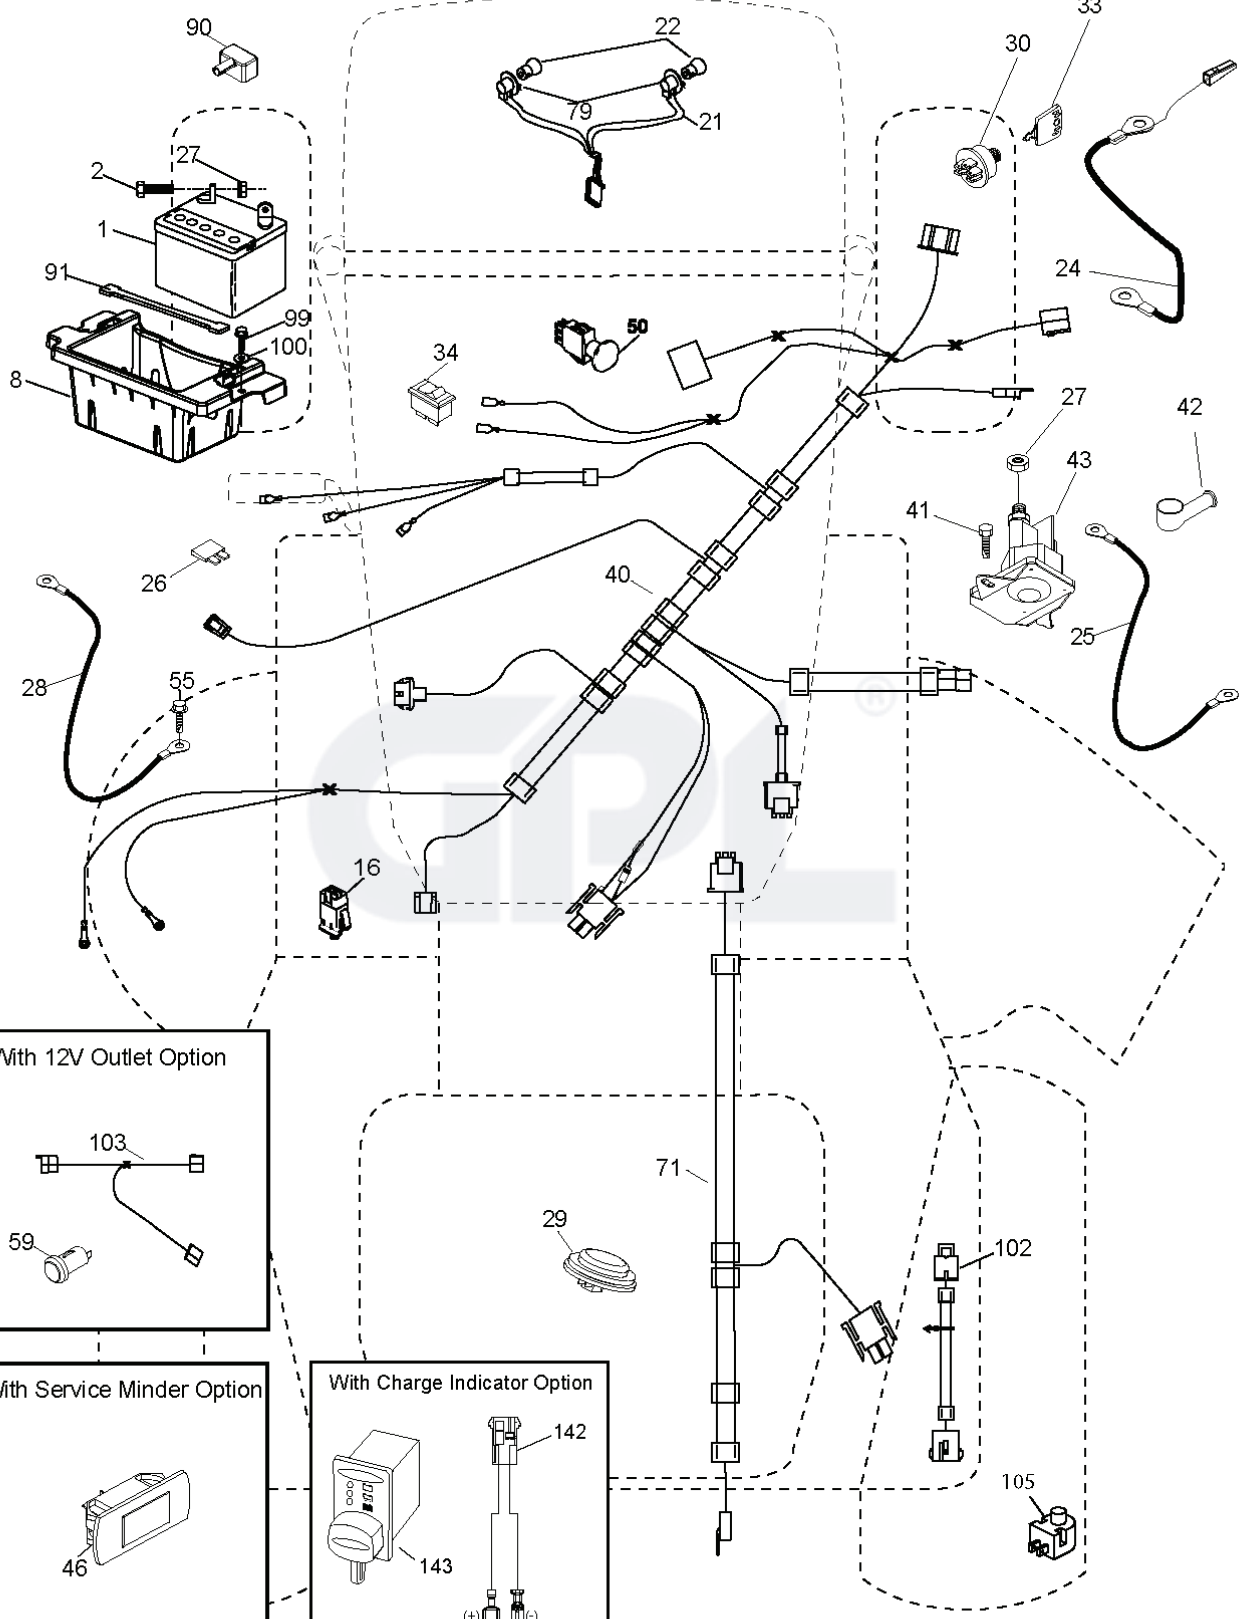

T11S

REF.	PART NO.	DESCRIPTION	REMARK	QTY.	KIT
1	532163465	BATTERY		1	
2	874760412	BOLT		1	
8	532186491	BOX		1	
16	532176138	MICRO SWITCH		1	
21	532400252	HARNESS		1	
22	532004152	BULB		1	
24	532400253	CABLE		1	
25	532412895	CABLE.STARTER.6G.BL/RE*SUBS/2*		1	
26	532175158	FUSE		1	
27	873510400	NUT		1	
28	532145491	CABLE		1	
29	532401545	SWITCH		1	
30	532193350	IGNITION MODULE		1	
33	532411933	KEY		1	
34	532110712	SWITCH		1	
40	532401104	CABLE ASSY		1	
41	817720408	SCREW		1	
42	532131563	COVER		1	
43	532192507	SOLENOID		1	
46	532401763	DISPLAY		1	
50	532174651	SWITCH		1	
55	817060512	SCREW		1	
71	532194276	CABLE ASSY		1	
79	532175242	HOLDER		1	
90	532435395	TERMINAL COVER		1	
91	532190270	STRAP BATTERY MOUNT FRO		1	
99	817670412	SCREW		1	
100	819091416	WASHER		1	
102	581023401	HARNESS		1	
105	532407568	SWITCH		1