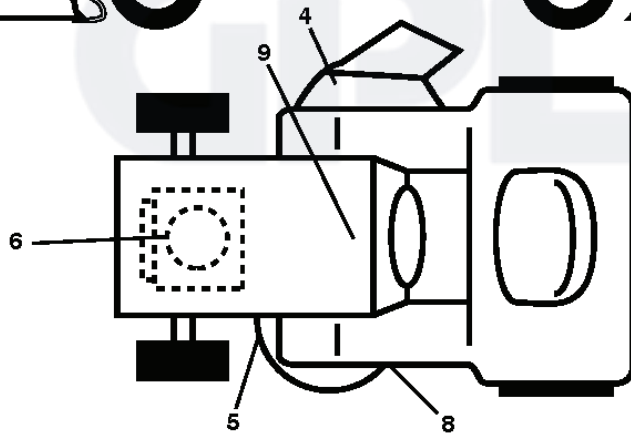

M23-48T, 290830, 2013-02

---

**SPARE PARTS LIST**

REF.	PART NO.	DESCRIPTION	REMARK	QTY.	KIT
5	532428271	DASH		1	
14	532448042	HOOD		1	
15	581103101	LENS		1	
18	581102901	GRILLE		1	
25	581103001	LENS		1	
34	580910801	CHASSIS		1	
36	817060512	SCREW		1	
37	583939701	FENDER		1	
52	873680500	NUT		1	
58	532412280	PLATE		1	
68	817490508	SCREW		1	
125	581684801	CLIP		1	
130	532416358	SCREW		1	
138	532409730	CONSOLE		1	
146	581857901	BOLT		1	
150	584862901	DUCT		1	
151	532445494	BRACKET		1	
152	532199535	SHIELD		1	
161	532412072	WINDOW		1	
162	532142432	SCREW		1	
165	532196826	BRACKET		1	
175	532196304	SUPPORT		1	
176	532400776	SCREW		1	
177	532195227	BUSHING		1	
180	532415063	FRAME		1	
181	532404796	BUSHING		1	
182	532406859	DASH		1	
183	874520520	BOLT		1	
189	817000512	SCREW		1	
191	581223501	REFLECTOR		1	
194	873900500	NUT		1	
195	532404137	TROU*RPLPAR 532401556428		1	
196	532414581	CONSOLE		1	
202	581859101	VENT		1	
203	581859201	VENT		1	
213	874760512	BOLT		1	
217	532409167	ROD		1	
218	532196395	PLATE		1	
225	581103201	TRIM		1	
226	578897101	DECAL		1	
228	532195161	STUD		1	
233	532196539	BOLT		1	
235	532406129	SPACER		1	
236	873930500	NUT		1	
237	532403704	PLUG		1	
287	817600406	SCREW		1	
297	581223601	REFLECTOR		1	
306	873900600	NUT		1	

---

REF.	PART NO.	DESCRIPTION	REMARK	QTY.	KIT
1	581578901	DECAL		1	
4	581579501	DECAL		1	
5	581724502	DECAL		1	
7	581981201	DECAL		1	
8	581580002	DECAL		1	
9	532145005	DECAL		1	
16	581091201	DECAL		1	
17	581593401	DECAL		1	
--	581724801	DECAL		1	
--	532409505	PAD		1	
--	532409507	PAD		1	