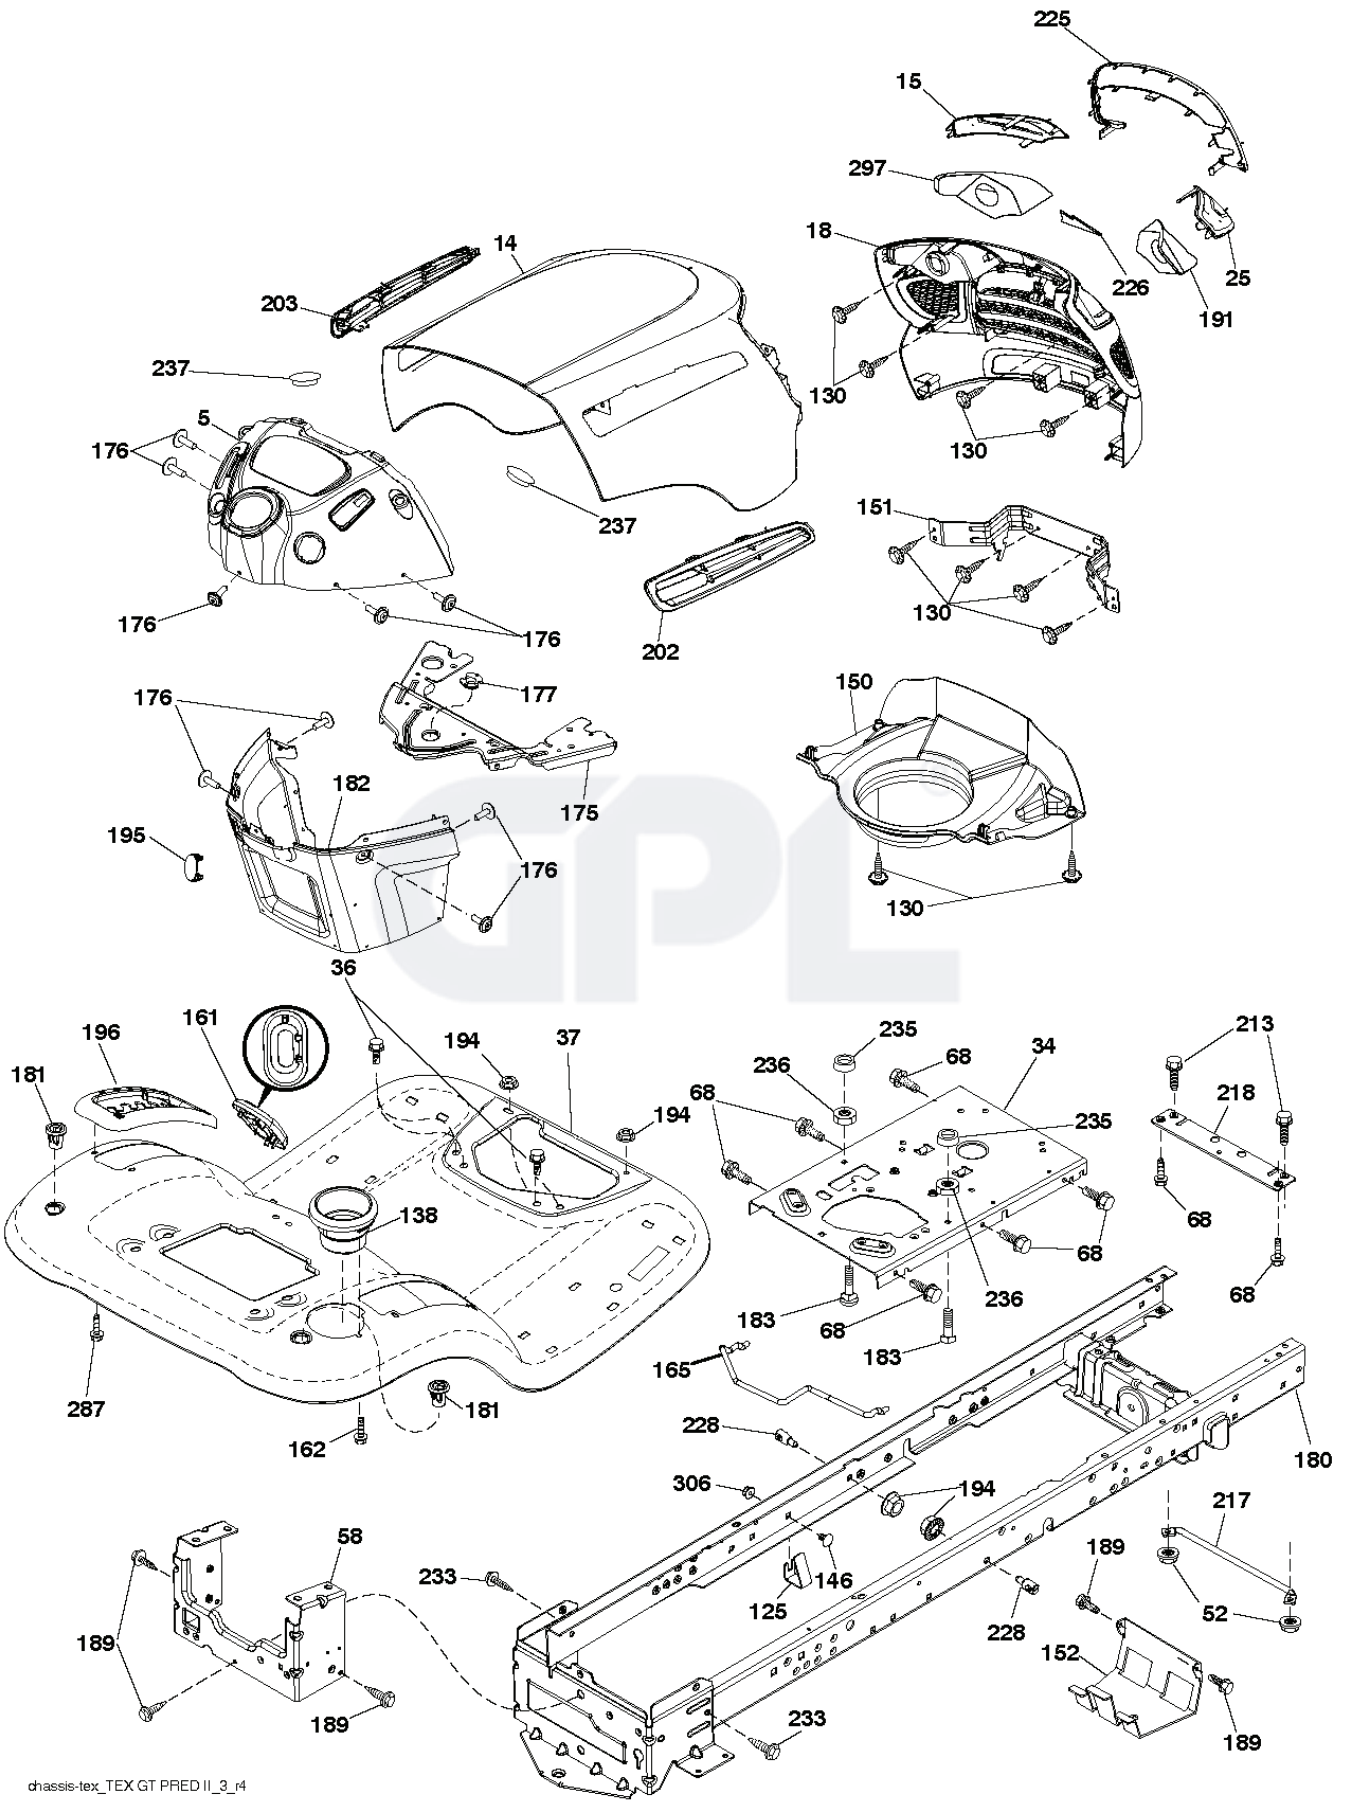

M23-48T, 290830, 2013-02

---

**SPARE PARTS LIST**

REF.	PART NO.	DESCRIPTION	REMARK	QTY.	KIT
5	532428271	DASH		1	
14	532448042	HOOD		1	
15	581103101	LENS		1	
18	581102901	GRILLE		1	
25	581103001	LENS		1	
34	580910801	CHASSIS		1	
36	817060512	SCREW		1	
37	583939701	FENDER		1	
52	873680500	NUT		1	
58	532412280	PLATE		1	
68	817490508	SCREW		1	
125	581684801	CLIP		1	
130	532416358	SCREW		1	
138	532409730	CONSOLE		1	
146	581857901	BOLT		1	
150	584862901	DUCT		1	
151	532445494	BRACKET		1	
152	532199535	SHIELD		1	
161	532412072	WINDOW		1	
162	532142432	SCREW		1	
165	532196826	BRACKET		1	
175	532196304	SUPPORT		1	
176	532400776	SCREW		1	
177	532195227	BUSHING		1	
180	532415063	FRAME		1	
181	532404796	BUSHING		1	
182	532406859	DASH		1	
183	874520520	BOLT		1	
189	817000512	SCREW		1	
191	581223501	REFLECTOR		1	
194	873900500	NUT		1	
195	532404137	TROU*RPLPAR 532401556428		1	
196	532414581	CONSOLE		1	
202	581859101	VENT		1	
203	581859201	VENT		1	
213	874760512	BOLT		1	
217	532409167	ROD		1	
218	532196395	PLATE		1	
225	581103201	TRIM		1	
226	578897101	DECAL		1	
228	532195161	STUD		1	
233	532196539	BOLT		1	
235	532406129	SPACER		1	
236	873930500	NUT		1	
237	532403704	PLUG		1	
287	817600406	SCREW		1	
297	581223601	REFLECTOR		1	
306	873900600	NUT		1	

---

REF.	PART NO.	DESCRIPTION	REMARK	QTY.	KIT
1	581578901	DECAL		1	
4	581579501	DECAL		1	
5	581724502	DECAL		1	
7	581981201	DECAL		1	
8	581580002	DECAL		1	
9	532145005	DECAL		1	
16	581091201	DECAL		1	
17	581593401	DECAL		1	
--	581724801	DECAL		1	
--	532409505	PAD		1	
--	532409507	PAD		1	