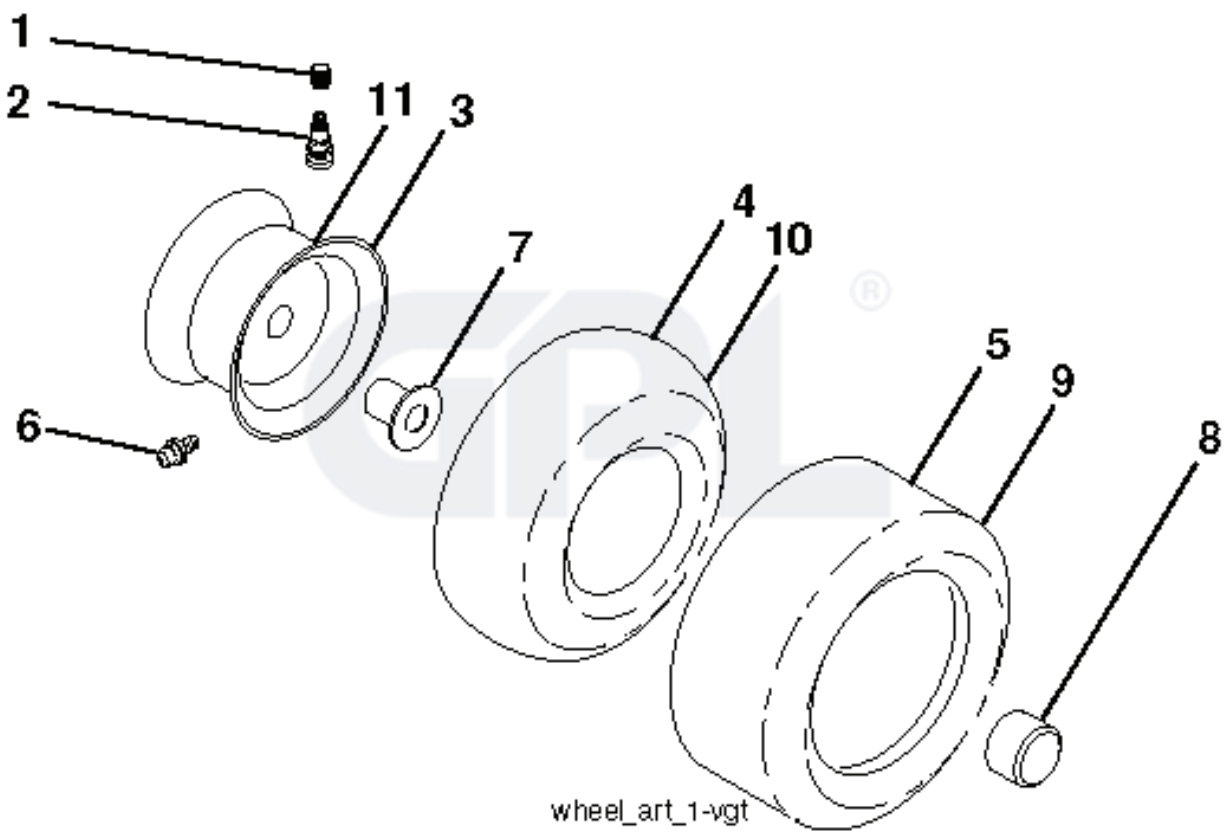

REF.	PART NO.	DESCRIPTION	REMARK	QTY.	KIT
1	532442804	STEERING WHEEL		1	
2	532195968	SHAFT		1	
4	532403087	SPINDLE		1	
5	532403088	SPINDLE		1	
6	532124931	WASHER		1	
7	532121748	WASHER		1	
8	812000029	RETAINER RING		1	
9	532121232	HUB CAP		1	
13	532121749	WASHER		1	
14	810040600	WASHER		1	
15	873540600	NUT		1	
16	532408219	SHAFT		1	
19	532194729	PLATE		1	
20	532424740	BOOT		1	
21	532186737	ADAPTER		1	
22	532420537	SUPPORT		1	
26	532447759	CAP		1	
28	817000612	SCREW		1	
35	532194732	PLATE		1	
45	819183812	WASHER		1	
51	873940800	NUT		1	
53	532188967	WASHER		1	
57	532197246	BRACKET		1	
58	532194747	BOLT		1	
59	532194748	WASHER		1	
60	873971000	NUT		1	
61	532194740	LINK		1	
62	532194741	LINK		1	
63	817000512	SCREW		1	
64	532199849	SPRING RETAINER		1	
66	871020748	BOLT		1	
67	532194737	BUSHING		1	
68	873900700	NUT		1	
69	532199162	WASHER		1	
70	532196197	BRACKET		1	
122	532444962	CAP		1	

GPL®

wheel_art_1-vgt