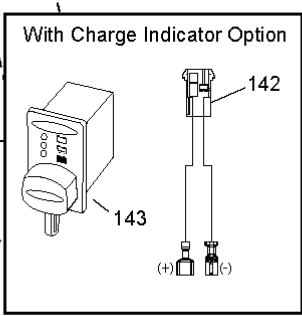

T11S

REF.	PART NO.	DESCRIPTION	REMARK	QTY.	KIT
1	532163465	BATTERY		1	
2	874760412	BOLT		1	
8	532186491	BOX		1	
16	532176138	MICRO SWITCH		1	
21	532400252	HARNESS		1	
22	532004152	BULB		1	
24	532400253	CABLE		1	
25	532412895	CABLE.STARTER.6G.BL/RE*SUBS/2*		1	
26	532175158	FUSE		1	
27	873510400	NUT		1	
28	532145491	CABLE		1	
29	532401545	SWITCH		1	
30	532193350	IGNITION MODULE		1	
33	532411933	KEY		1	
34	532110712	SWITCH		1	
40	532401104	CABLE ASSY		1	
41	817720408	SCREW		1	
42	532131563	COVER		1	
43	532192507	SOLENOID		1	
46	532401763	DISPLAY		1	
50	532174651	SWITCH		1	
55	817060512	SCREW		1	
71	532194276	CABLE ASSY		1	
79	532175242	HOLDER		1	
90	532435395	TERMINAL COVER		1	
91	532190270	STRAP BATTERY MOUNT FRO		1	
99	817670412	SCREW		1	
100	819091416	WASHER		1	
102	581023401	HARNESS		1	
105	532407568	SWITCH		1