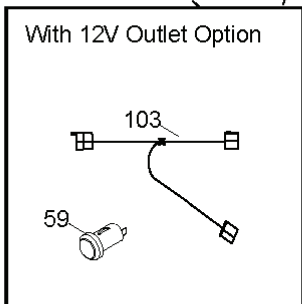

T11S

REF.	PART NO.	DESCRIPTION	REMARK	QTY.	KIT
1	532163465	BATTERY		1	
2	874760412	BOLT		1	
8	532186491	BOX		1	
16	532176138	MICRO SWITCH		1	
21	532400252	HARNESS		1	
22	532004152	BULB		1	
24	532400253	CABLE		1	
25	532412895	CABLE.STARTER.6G.BL/RE*SUBS/2*		1	
26	532175158	FUSE		1	
27	873510400	NUT		1	
28	532145491	CABLE		1	
29	532401545	SWITCH		1	
30	532193350	IGNITION MODULE		1	
33	532411933	KEY		1	
34	532110712	SWITCH		1	
40	532401104	CABLE ASSY		1	
41	817720408	SCREW		1	
42	532131563	COVER		1	
43	532192507	SOLENOID		1	
46	532401763	DISPLAY		1	
50	532174651	SWITCH		1	
55	817060512	SCREW		1	
71	532194276	CABLE ASSY		1	
79	532175242	HOLDER		1	
90	532435395	TERMINAL COVER		1	
91	532190270	STRAP BATTERY MOUNT FRO		1	
99	817670412	SCREW		1	
100	819091416	WASHER		1	
102	581023401	HARNESS		1	
105	532407568	SWITCH		1