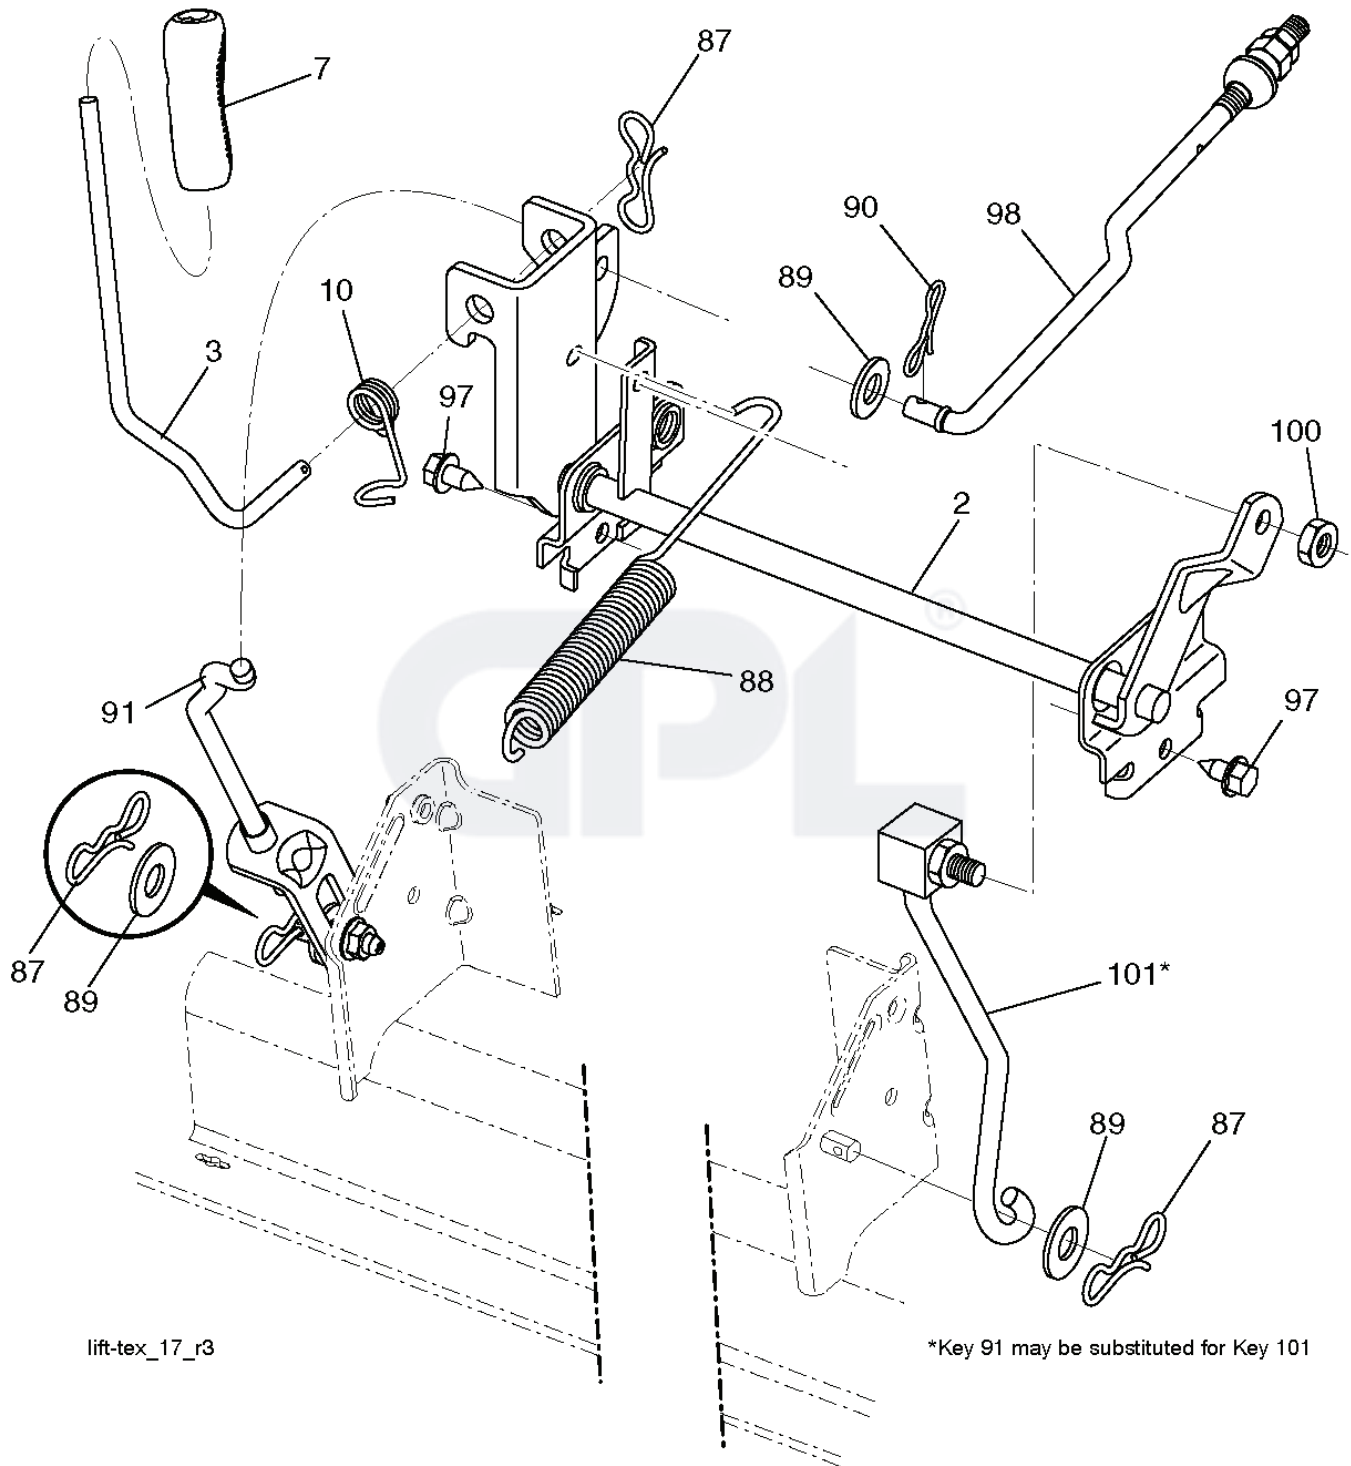

REF.	PART NO.	DESCRIPTION	REMARK	QTY.	KIT
1	532196495	HOUSING		1	
6	532195186	ARM		1	
7	532416358	SCREW		1	
11	532138971	BLADE		1	
12	584309301	SCREW		1	
13	587256501	SHAFT		1	
14	532187281	BEARING HOUSING		1	
15	585323901	BEARING		1	
19	532196539	BOLT		1	
20	532159770	RAIL		1	
21	873680500	NUT		1	
23	532192557	HINGE		1	
24	532105304	HUB CAP		1	
25	532197026	TORSION SPRING		1	
26	532110452	NUT		1	
27	532403004	SHIELD		1	
29	532131491	SHAFT		1	
32	532197473	PULLEY		1	
33	532400234	NUT		1	
34	872110612	BOLT		1	
36	532197379	PULLEY		1	
37	819131316	WASHER		1	
38	532432520	KEEPER		1	
40	873900600	NUT		1	
41	584953901	BOLT		1	
42	532198410	SPRING		1	
43	532197256	SPRING		1	
46	532137729	SCREW		1	
47	532197250	BRACKET		1	
55	532437110	ARM		1	
56	532199092	SPACER		1	
57	817000616	SCREW		1	
59	532141043	GUARD		1	
60	532197261	ARM		1	
62	872110616	BOLT		1	
63	532199477	ARM		1	
64	532199790	LINK		1	
67	532409792	HANDLE		1	
68	532429636	BELT		1	
69	872140505	BOLT		1	
70	532198332	CLUTCH		1	
113	817000510	BOLT		1	
116	532124842	BOLT		1	
117	532188606	WHEEL		1	
119	819121414	WASHER		1	
122	532197258	BELT GUIDE		1	
123	532197259	BELT GUIDE		1	
144	532199204	BELT GUIDE		1	
145	532193197	PULLEY		1	
147	532401971	SPRING		1	
152	584243501	CABLE		1	
188	532195161	STUD		1	
189	873900500	NUT		1	
192	532197260	BRACKET		1	
195	817000612	SCREW		1	
241	532152927	SCREW		1	
242	532415598	HOSE COUPLING		1	
--	587253301	MANDREL		1	
--	532437730	CUTTING DECK		1	