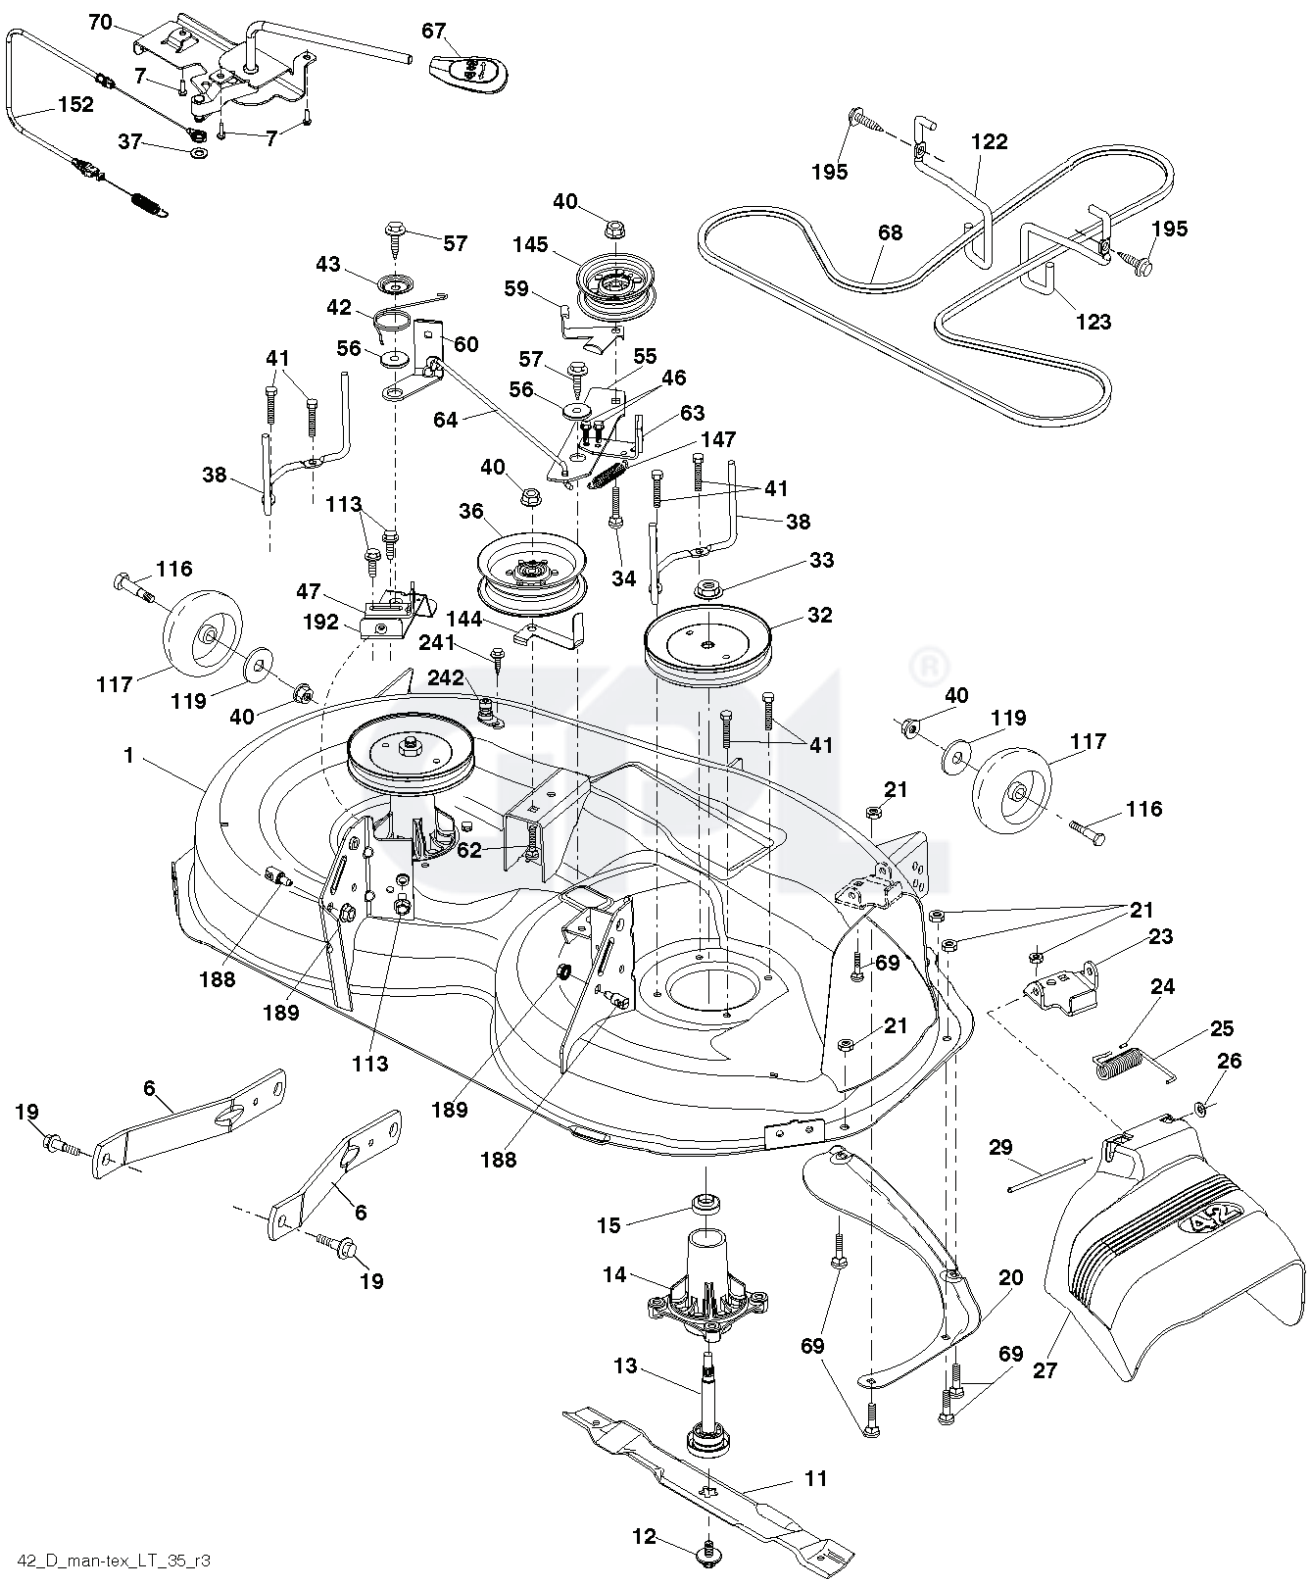

REF.	PART NO.	DESCRIPTION	REMARK	QTY.	KIT
1	532196495	HOUSING		1	
6	532195186	ARM		1	
7	532416358	SCREW		1	
11	532138971	BLADE		1	
12	584309301	SCREW		1	
13	587256501	SHAFT		1	
14	532187281	BEARING HOUSING		1	
15	585323901	BEARING		1	
19	532196539	BOLT		1	
20	532159770	RAIL		1	
21	873680500	NUT		1	
23	532192557	HINGE		1	
24	532105304	HUB CAP		1	
25	532197026	TORSION SPRING		1	
26	532110452	NUT		1	
27	532403004	SHIELD		1	
29	532131491	SHAFT		1	
32	532197473	PULLEY		1	
33	532400234	NUT		1	
34	872110612	BOLT		1	
36	532197379	PULLEY		1	
37	819131316	WASHER		1	
38	532432520	KEEPER		1	
40	873900600	NUT		1	
41	584953901	BOLT		1	
42	532198410	SPRING		1	
43	532197256	SPRING		1	
46	532137729	SCREW		1	
47	532197250	BRACKET		1	
55	532437110	ARM		1	
56	532199092	SPACER		1	
57	817000616	SCREW		1	
59	532141043	GUARD		1	
60	532197261	ARM		1	
62	872110616	BOLT		1	
63	532199477	ARM		1	
64	532199790	LINK		1	
67	532409792	HANDLE		1	
68	532429636	BELT		1	
69	872140505	BOLT		1	
70	532198332	CLUTCH		1	
113	817000510	BOLT		1	
116	532124842	BOLT		1	
117	532188606	WHEEL		1	
119	819121414	WASHER		1	
122	532197258	BELT GUIDE		1	
123	532197259	BELT GUIDE		1	
144	532199204	BELT GUIDE		1	
145	532193197	PULLEY		1	
147	532401971	SPRING		1	
152	584243501	CABLE		1	
188	532195161	STUD		1	
189	873900500	NUT		1	
192	532197260	BRACKET		1	
195	817000612	SCREW		1	
241	532152927	SCREW		1	
242	532415598	HOSE COUPLING		1	
--	587253301	MANDREL		1	
--	532437730	CUTTING DECK		1