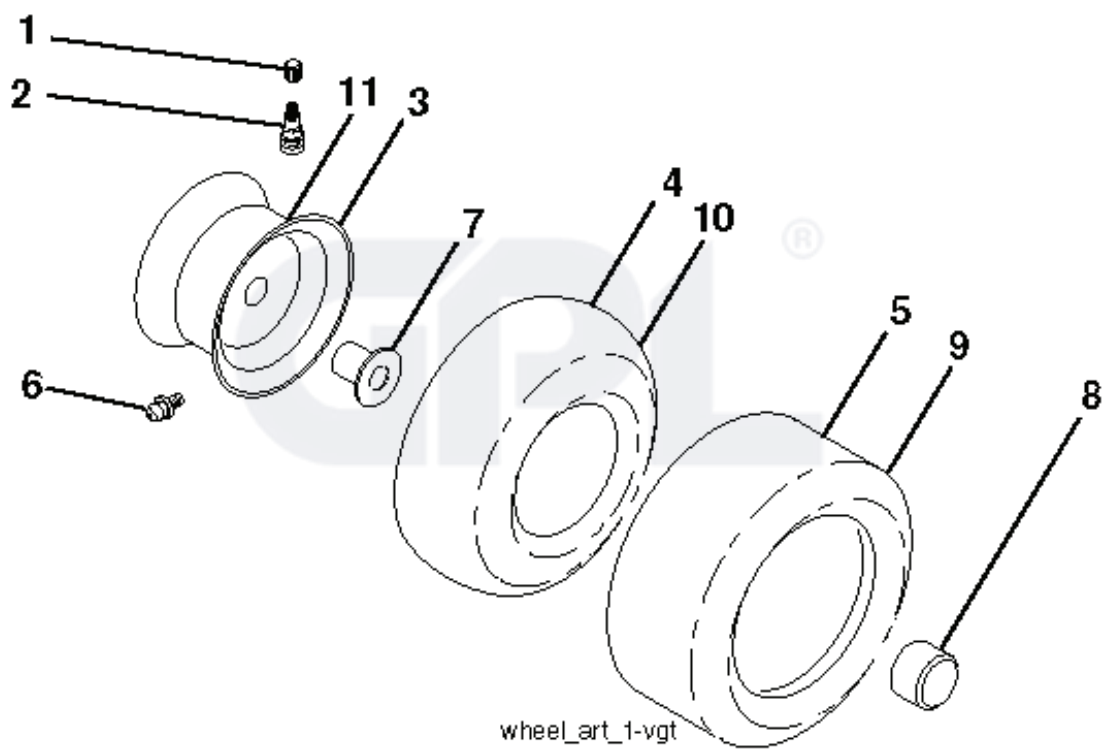

seat-tex_6.5SL_3

REF.	PART NO.	DESCRIPTION	REMARK	QTY.	KIT
1	532406625	SEAT		1	
2	532180166	BRACKET		1	
3	532140675	STRAP		1	
6	873800600	NUT		1	
7	532124181	SPRING		1	
8	532171877	BOLT		1	
10	532196977	PLATE		1	
21	532171852	BOLT		1	
37	873800500	LOCK NUT		1	
40	532197661	HANDLE		1	
41	532198200	SPRING		1	
43	874760612	BOLT		1	
44	819133812	WASHER		1	

GPL®

steering-tex_STDHRR_16

REF.	PART NO.	DESCRIPTION	REMARK	QTY.	KIT
1	532424551	STEERING WHEEL		1	
2	532195968	SHAFT		1	
4	532403087	SPINDLE		1	
5	532403088	SPINDLE		1	
6	532124931	WASHER		1	
7	532121748	WASHER		1	
8	812000029	RETAINER RING		1	
9	532121232	HUB CAP		1	
13	532121749	WASHER		1	
14	810040600	WASHER		1	
15	873540600	NUT		1	
16	585869202	SHAFT		1	
19	532194729	PLATE		1	
20	532411291	STEERING COLUMN		1	
21	532186737	ADAPTER		1	
22	585029802	BEARING		1	
26	532441506	HUB CAP		1	
27	819211616	WASHER		1	
28	817000612	SCREW		1	
33	810040500	WASHER		1	
35	532194732	PLATE		1	
45	819113812	WASHER		1	
53	532188967	WASHER		1	
57	532407465	BRACKET		1	
58	532194747	BOLT		1	
59	532194748	WASHER		1	
60	873971000	NUT		1	
61	532194740	LINK		1	
62	532194741	LINK		1	
63	817000512	SCREW		1	
64	532199849	SPRING RETAINER		1	
66	871020748	BOLT		1	
67	532194737	BUSHING		1	
68	873900700	NUT		1	
69	532199162	WASHER		1	
70	532196197	BRACKET		1	
71	532190752	SHAFT		1	
72	532428982	BOLT		1	
75	580683701	PINION		1	
76	580683601	SCREW		1	
122	532444962	CAP		1	