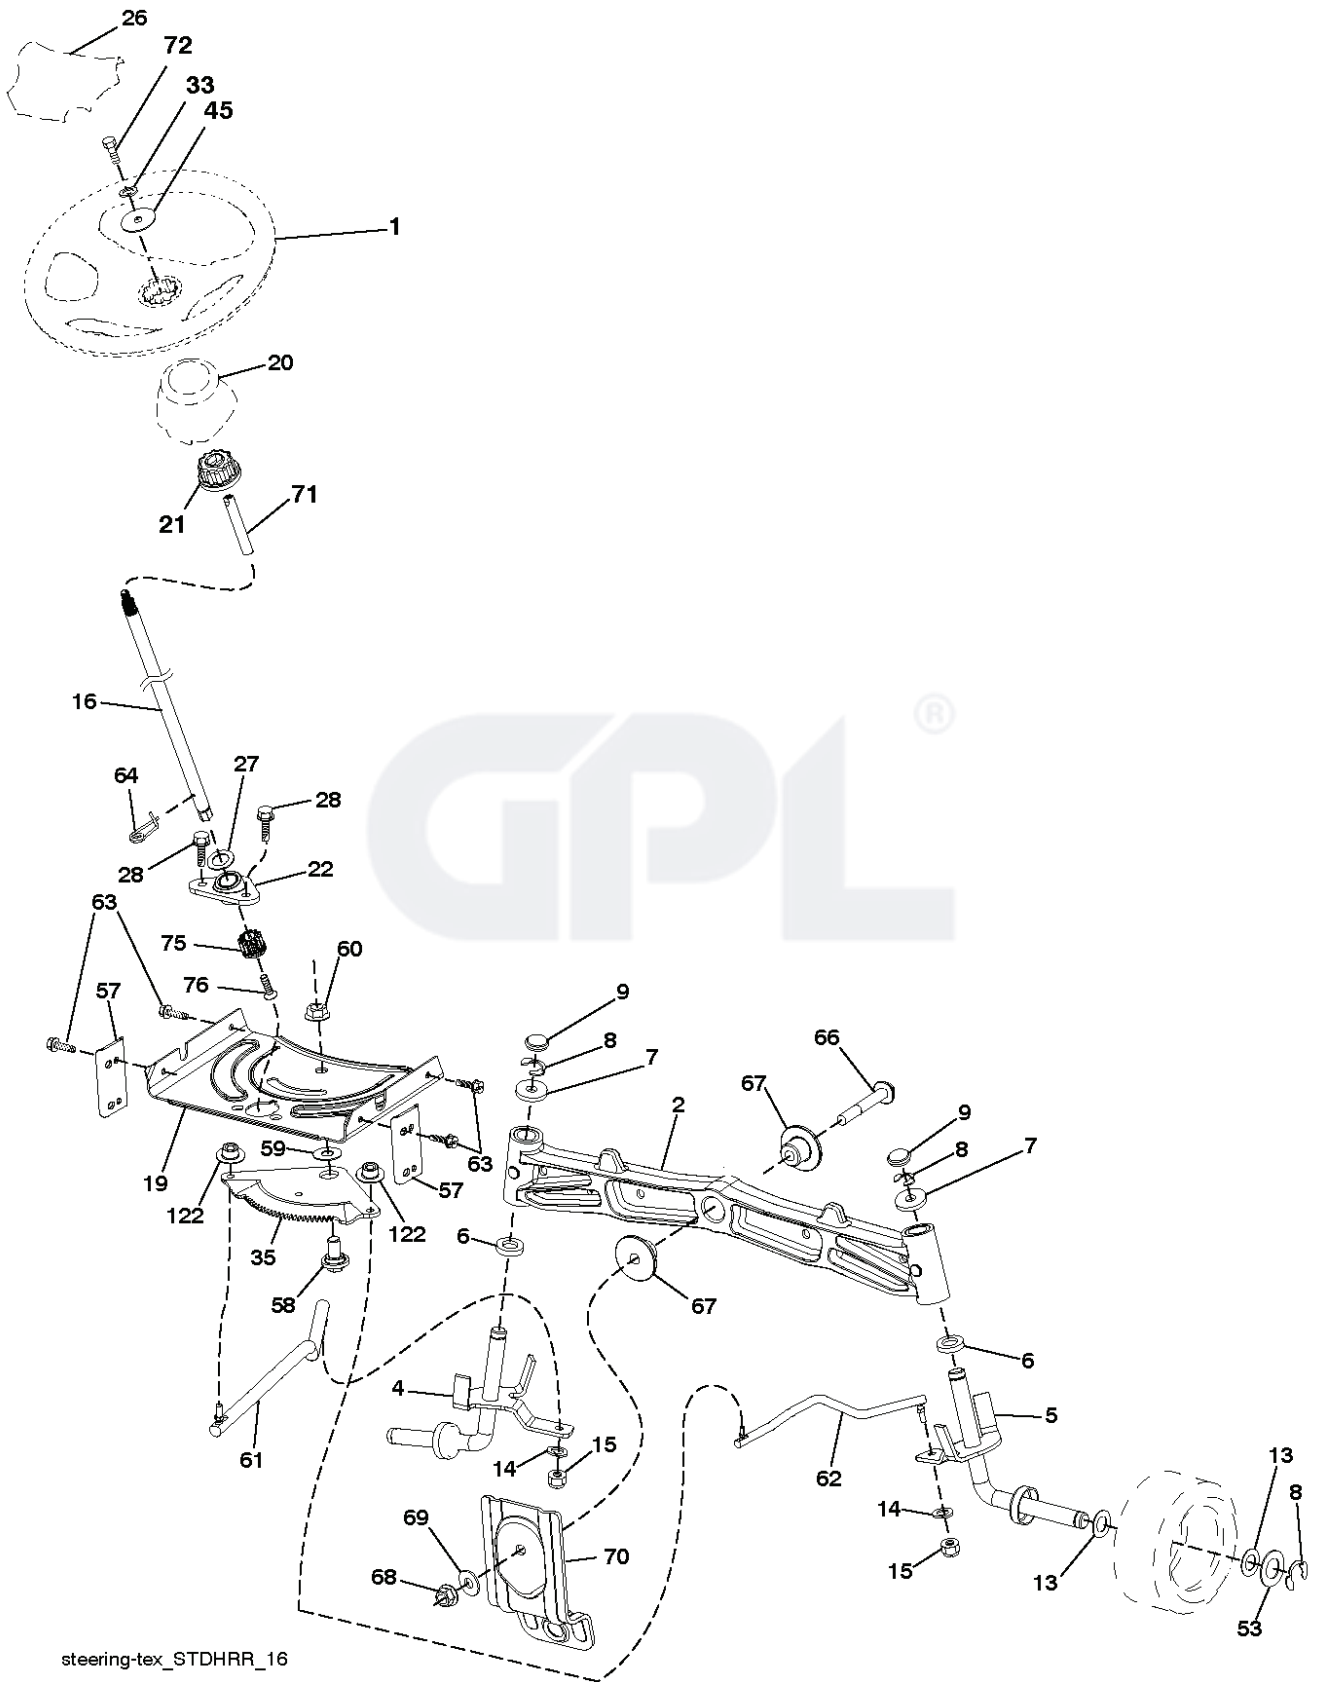

steering-tex_STDHRR_16

REF.	PART NO.	DESCRIPTION	REMARK	QTY.	KIT
1	532424551	STEERING WHEEL		1	
2	532195968	SHAFT		1	
4	532403087	SPINDLE		1	
5	532403088	SPINDLE		1	
6	532124931	WASHER		1	
7	532121748	WASHER		1	
8	812000029	RETAINER RING		1	
9	532121232	HUB CAP		1	
13	532121749	WASHER		1	
14	810040600	WASHER		1	
15	873540600	NUT		1	
16	585869202	SHAFT		1	
19	532194729	PLATE		1	
20	532411291	STEERING COLUMN		1	
21	532186737	ADAPTER		1	
22	585029802	BEARING		1	
26	532441506	HUB CAP		1	
27	819211616	WASHER		1	
28	817000612	SCREW		1	
33	810040500	WASHER		1	
35	532194732	PLATE		1	
45	819113812	WASHER		1	
53	532188967	WASHER		1	
57	532407465	BRACKET		1	
58	532194747	BOLT		1	
59	532194748	WASHER		1	
60	873971000	NUT		1	
61	532194740	LINK		1	
62	532194741	LINK		1	
63	817000512	SCREW		1	
64	532199849	SPRING RETAINER		1	
66	871020748	BOLT		1	
67	532194737	BUSHING		1	
68	873900700	NUT		1	
69	532199162	WASHER		1	
70	532196197	BRACKET		1	
71	532190752	SHAFT		1	
72	532428982	BOLT		1	
75	580683701	PINION		1	
76	580683601	SCREW		1	
122	532444962	CAP		1