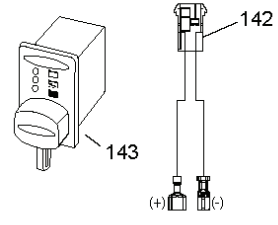

TR02S

Service Minder (If Equipped)

46

Charge Indicator (If Equipped)

143

(+) (-)

REF.	PART NO.	DESCRIPTION	REMARK	QTY.	KIT
1	532163465	BATTERY		1	
2	874760412	BOLT		1	
8	532193228	BOX		1	
16	532176138	MICRO SWITCH		1	
21	532183759	HARNESS		1	
22	532004152	BULB		1	
25	581498001	CABLE		1	
26	532175158	FUSE		1	
27	873510400	NUT		1	
28	532421686	CABLE		1	
29	532401545	SWITCH		1	
30	532193350	IGNITION MODULE		1	
33	532411933	KEY		1	
34	532110712	SWITCH		1	
40	581023101	HARNESS		1	
43	532192507	SOLENOID		1	
55	817060512	SCREW		1	
71	581023001	HARNESS		1	
79	532175242	HOLDER		1	
87	532197802	SWITCH		1	
90	532435395	TERMINAL COVER		1	
99	817670412	SCREW		1	
102	532404454	CABLE		1	
105	532407568	SWITCH		1	
106	532174814	NUT		1	