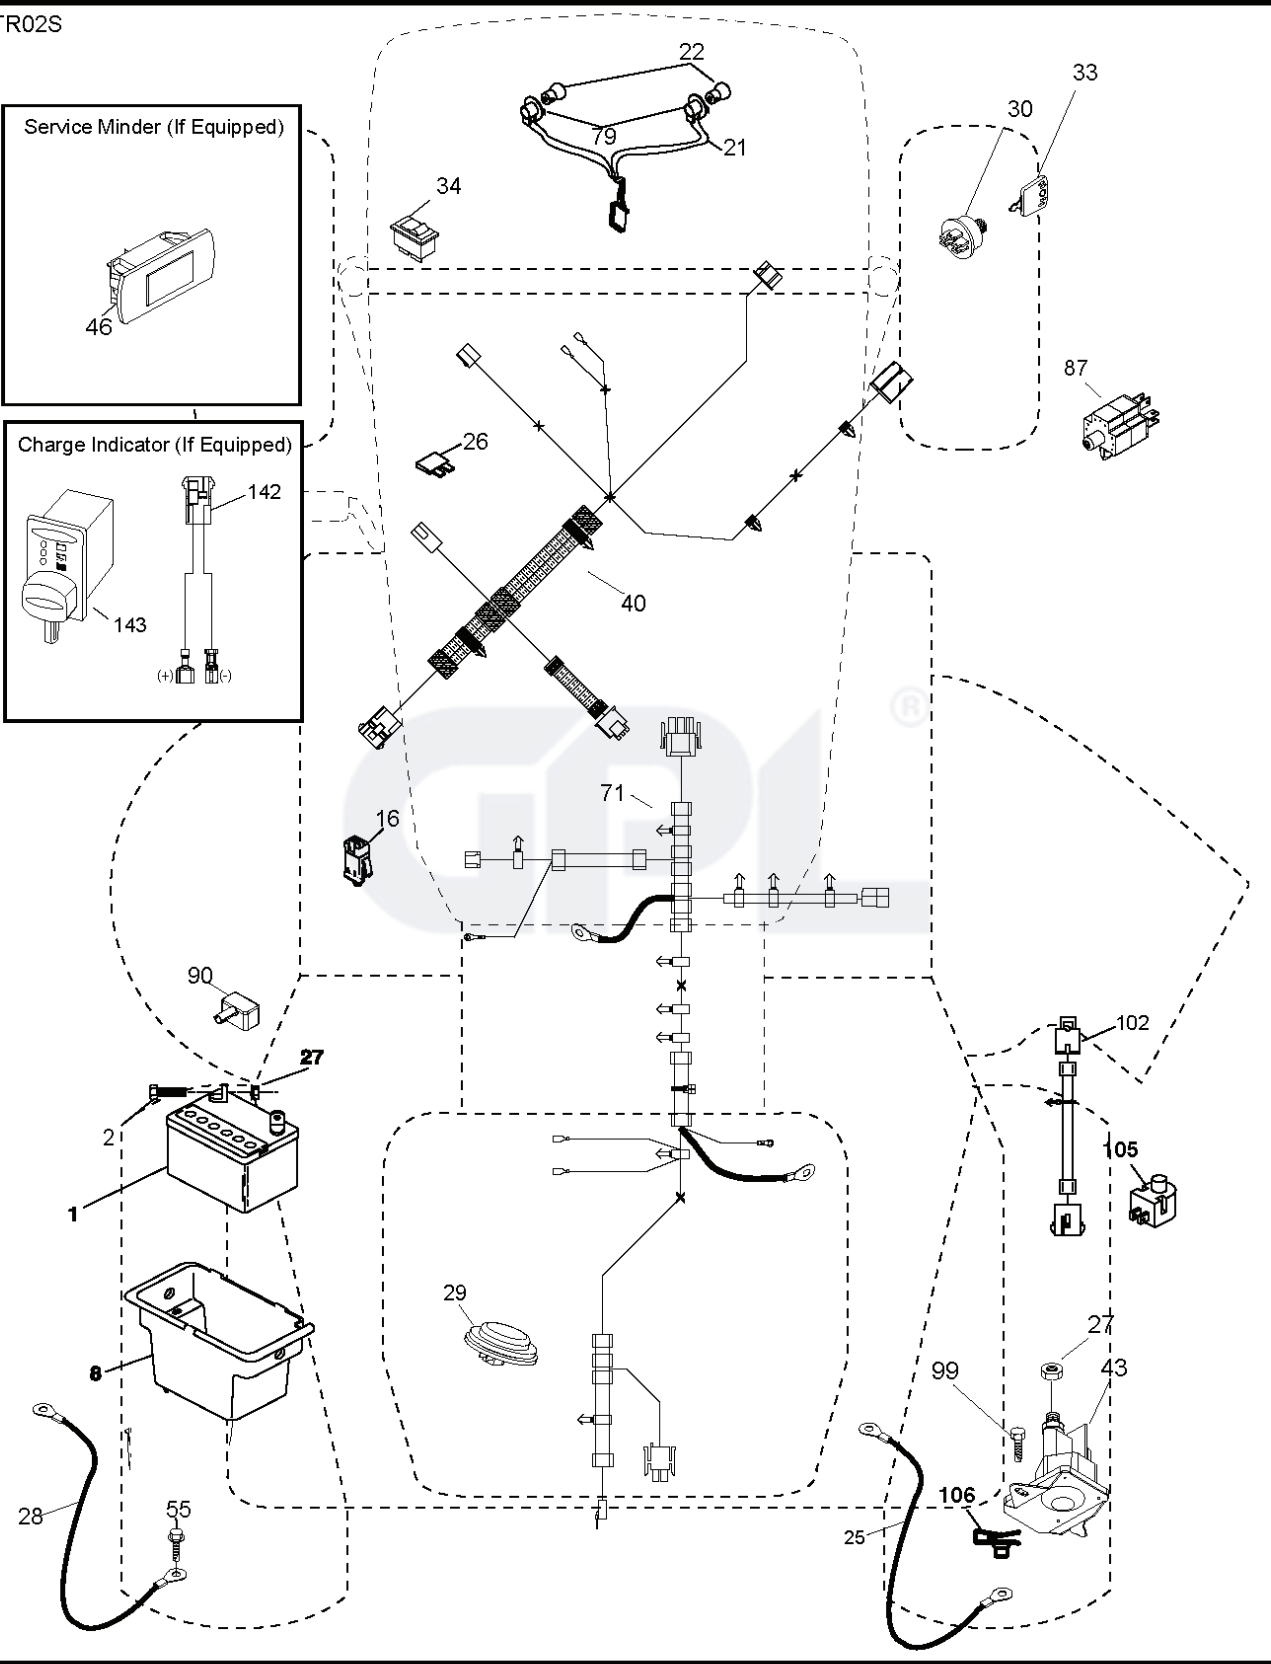

TR02S

Service Minder (If Equipped)

46

Charge Indicator (If Equipped)

143

(+) (-)

REF.	PART NO.	DESCRIPTION	REMARK	QTY.	KIT
1	532163465	BATTERY		1	
2	874760412	BOLT		1	
8	532193228	BOX		1	
16	532176138	MICRO SWITCH		1	
21	532183759	HARNESS		1	
22	532004152	BULB		1	
25	581498001	CABLE		1	
26	532175158	FUSE		1	
27	873510400	NUT		1	
28	532421686	CABLE		1	
29	532401545	SWITCH		1	
30	532193350	IGNITION MODULE		1	
33	532411933	KEY		1	
34	532110712	SWITCH		1	
40	581023101	HARNESS		1	
43	532192507	SOLENOID		1	
55	817060512	SCREW		1	
71	581023001	HARNESS		1	
79	532175242	HOLDER		1	
87	532197802	SWITCH		1	
90	532435395	TERMINAL COVER		1	
99	817670412	SCREW		1	
102	532404454	CABLE		1	
105	532407568	SWITCH		1	
106	532174814	NUT		1	