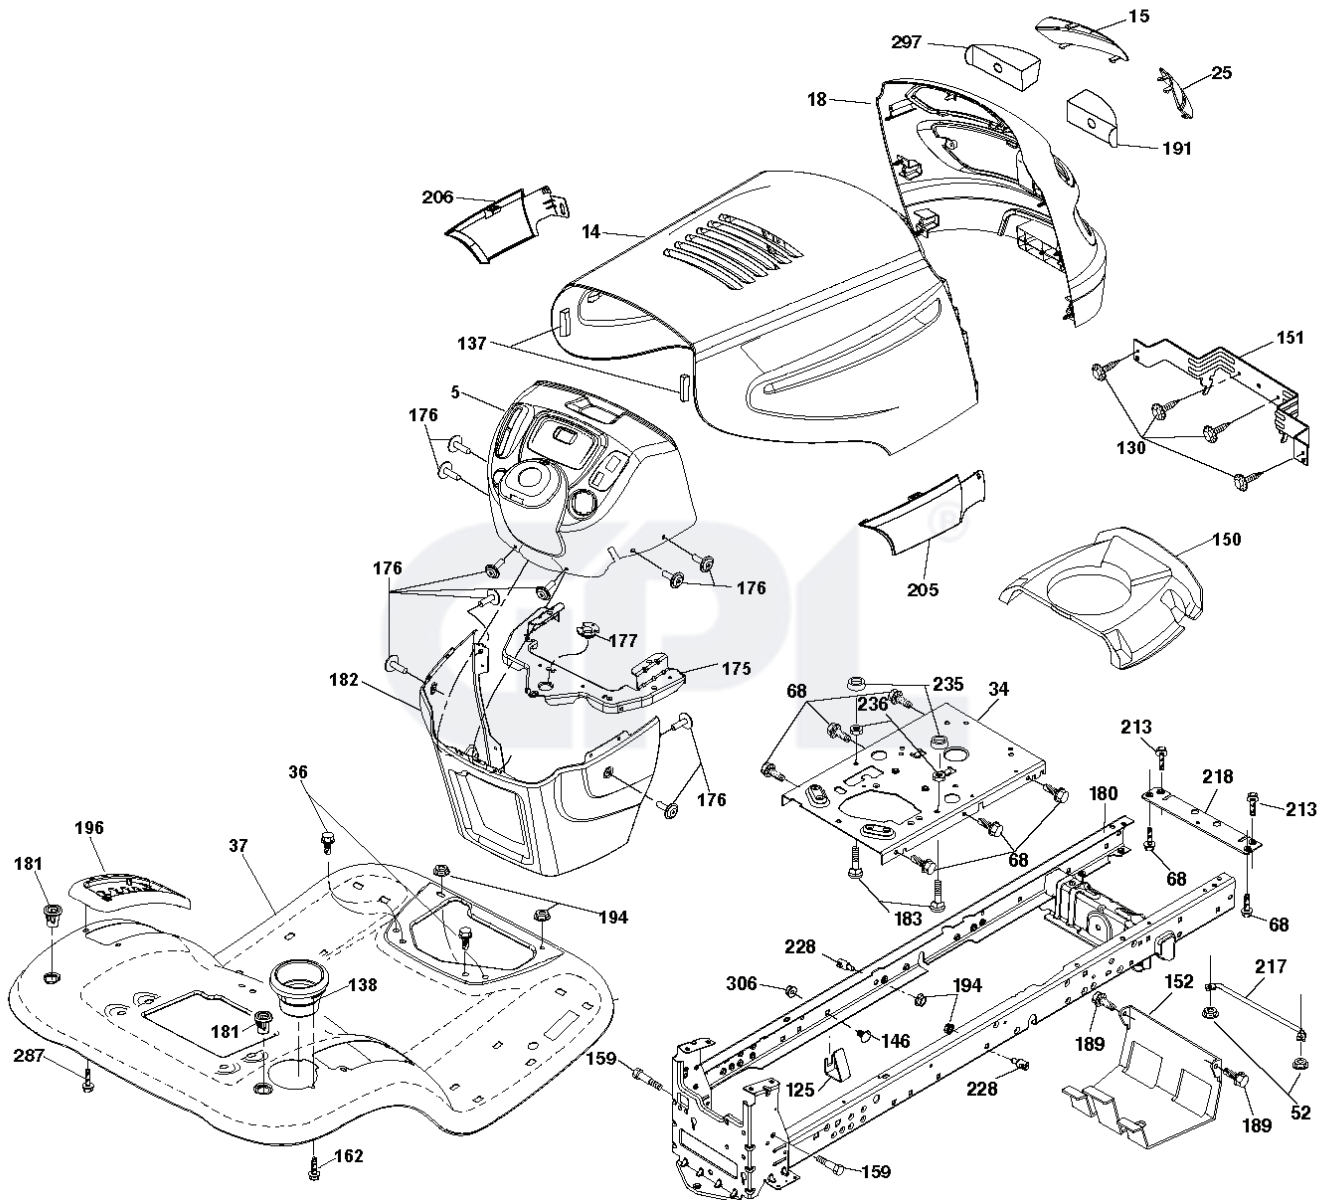

M22042H, 96041023502, 2013-06

SPARE PARTS LIST

Chassis-tex_elite-sv-pro_31_r1

REF.	PART NO.	DESCRIPTION	REMARK	QTY.	KIT
5	532411764	DASH		1	
14	532432774	HOOD	(Hood)	1	
15	532189982	LENS ELITE CLEAR LH		1	
18	532445294	LAMPHOLDER		1	
25	532189981	LENS ELITE CLEAR RH		1	
34	580910801	CHASSIS		1	
36	817060512	SCREW		1	
37	532420986	FENDER		1	
52	873680500	NUT		1	
68	817490508	SCREW		1	
125	581684801	CLIP		1	
130	532416358	SCREW		1	
137	532184921	BUMPER		1	
138	532409730	CONSOLE		1	
146	581857901	BOLT		1	
150	532184322	DUCT		1	
151	532407807	BRACKET		1	
152	532199535	SHIELD		1	
159	817000612	SCREW		1	
162	532142432	SCREW		1	
175	532193243	PLATE		1	
176	532400776	SCREW		1	
177	532195228	BUSHING		1	
180	532195457	CHASSIS		1	
181	532404796	BUSHING		1	
182	532193057	PANEL		1	
183	874520520	BOLT		1	
189	817000512	SCREW		1	
191	532188267	INSERT LENS		1	
194	873900500	NUT		1	
196	532414581	CONSOLE		1	
205	581532601	TRIM		1	
206	581532602	TRIM		1	
213	874760512	BOLT		1	
217	532409167	ROD		1	
218	532196395	PLATE		1	
228	532195161	STUD		1	
235	532406129	SPACER		1	
236	873930500	NUT		1	
287	817600406	SCREW		1	
297	532416500	INSERT		1	
306	873900600	NUT		1	

REF.	PART NO.	DESCRIPTION	REMARK	QTY.	KIT
1	581724001	DECAL		1	
2	581579701	DECAL		1	
3	581578101	DECAL		1	
4	581579601	DECAL		1	
5	581580001	DECAL		1	
6	584904601	DECAL		1	
8	581579201	DECAL		1	
9	532438382	DECAL		1	
10	581724601	DECAL		1	
11	581578001	DECAL		1	
13	532437966	DECAL		1	
14	532444422	DECAL		1	
15	532145005	DECAL		1	
16	532185651	DECAL		1	
17	581258501	DECAL		1	
18	532444452	DECAL		1	
--	532409505	PAD		1	
--	532409507	PAD		1	
--	581724801	DECAL		1	