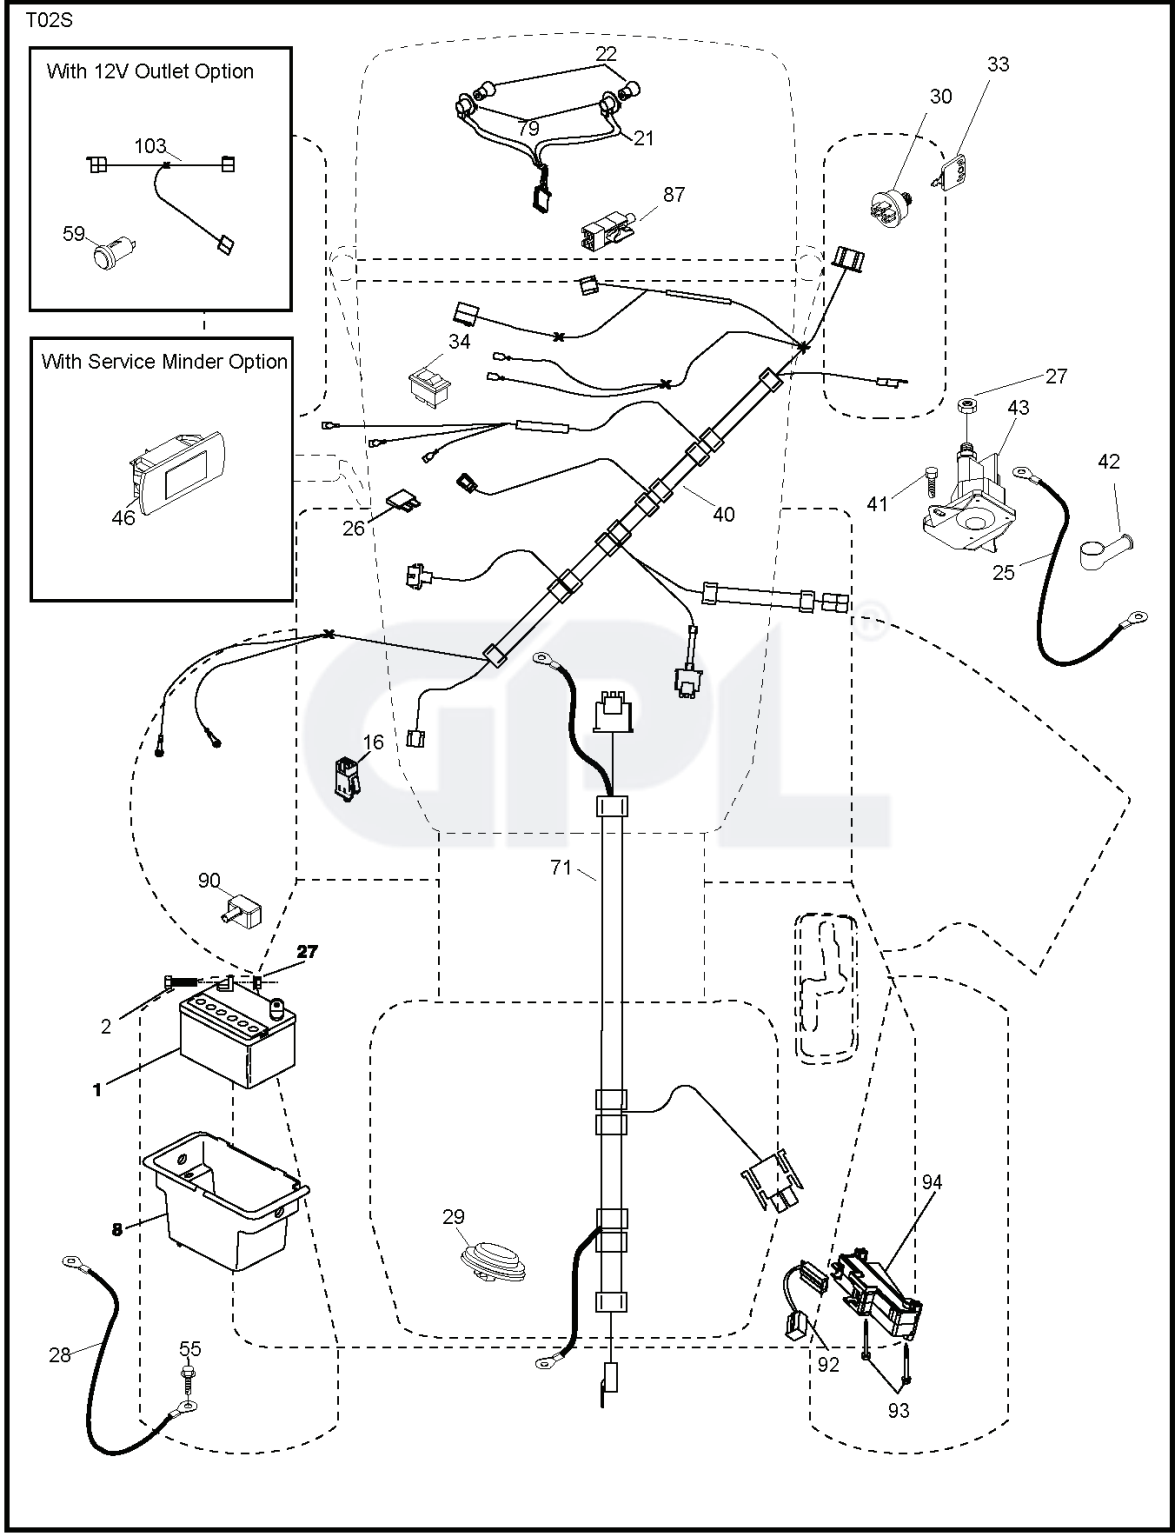

T02S

REF.	PART NO.	DESCRIPTION	REMARK	QTY.	KIT
1	532163465	BATTERY		1	
2	874760412	BOLT		1	
8	532193228	BOX		1	
16	532176138	MICRO SWITCH		1	
21	532183759	HARNESS		1	
22	532004152	BULB		1	
25	532412894	CABLE.STARTER.GGA.BL/R*SUBS/2*		1	
26	532175158	FUSE		1	
27	873510400	NUT		1	
28	532198885	CABLE		1	
29	532401545	SWITCH		1	
30	532193350	IGNITION MODULE		1	
33	532411933	KEY		1	
34	532110712	SWITCH		1	
40	532401098	CABLE		1	
41	817720408	SCREW		1	
42	532131563	COVER		1	
43	532192507	SOLENOID		1	
55	817060512	SCREW		1	
71	532400449	CABLE		1	
79	532175242	HOLDER		1	
87	532197802	SWITCH		1	
90	532435395	TERMINAL COVER		1	
92	532196615	CABLE ASSY		1	
93	532192540	SCREW		1	
94	532191834	MODULE.REVERSE.ROS		1