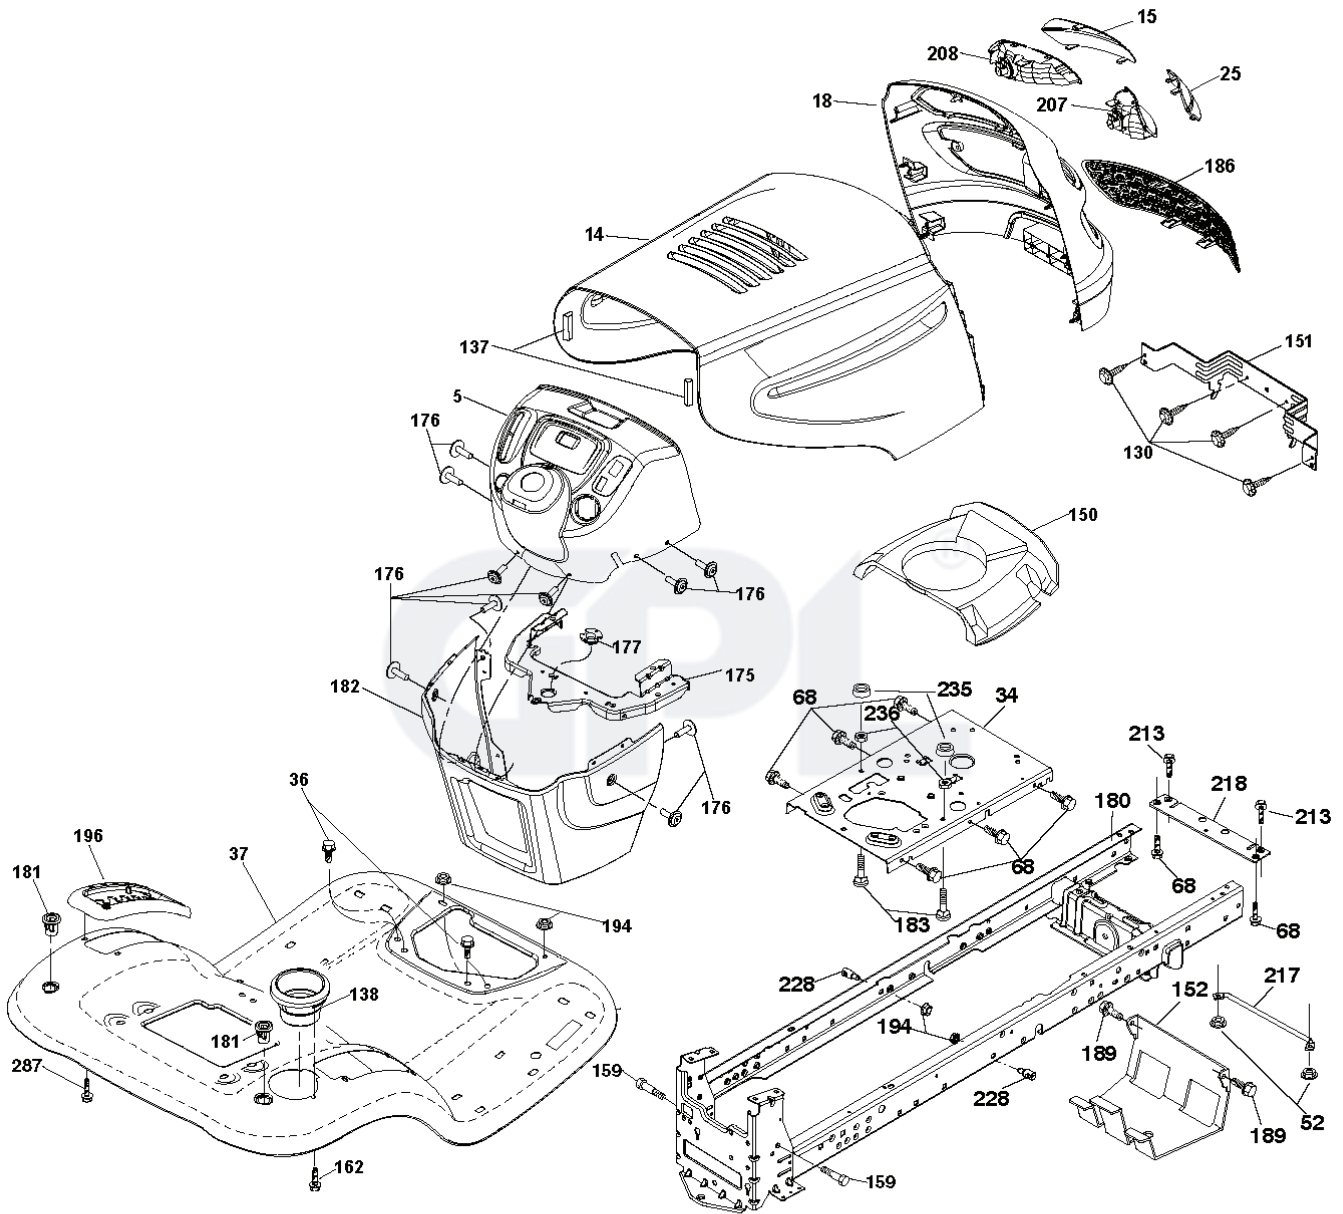

M22042H, 96041018001, 2011-04

---

**SPARE PARTS LIST**

REF.	PART NO.	DESCRIPTION	REMARK	QTY.	KIT
5	532411764	DASH		1	
14	532194588	HOOD		1	
15	532189754	LENS GRILLE LH		1	
18	532189748	CALANDRE		1	
25	532189755	LENS GRILLE RH		1	
34	532196125	PLATE		1	
36	817060512	SCREW		1	
37	532420986	FENDER		1	
52	873680500	NUT		1	
68	817490508	SCREW		1	
130	532416358	SCREW		1	
137	532184921	BUMPER		1	
138	532409730	CONSOLE		1	
150	532184322	DUCT		1	
151	532407807	BRACKET		1	
152	532199535	SHIELD		1	
159	817000612	SCREW		1	
162	532142432	SCREW		1	
175	532193243	PLATE		1	
176	532400776	SCREW		1	
177	532195228	BUSHING		1	
180	532195457	CHASSIS		1	
181	532404796	BUSHING		1	
182	532193057	PANEL		1	
183	874520520	BOLT		1	
186	532189753	INSERT GRILLE		1	
189	817000512	SCREW		1	
194	873900500	NUT		1	
196	532414579	CONSOLE		1	
207	532183833	SUPPORT DE PHARE DROIT		1	
208	532183832	SUPPORT DE PHARE GAUCHE		1	
213	874760512	BOLT		1	
217	532409167	ROD		1	
218	532196395	PLATE		1	
228	532195161	STUD		1	
235	532406129	SPACER		1	
236	873930500	NUT		1	
287	817600406	SCREW		1	

REF.	PART NO.	DESCRIPTION	REMARK	QTY.	KIT
1	532140837	DECAL		1	
2	532196841	DECAL		1	
3	532400389	LABEL		1	
4	532159736	DECAL		1	
5	532160396	DECAL		1	
6	532168869	DECAL		1	
7	532124433	DECAL		1	
8	532196357	DECALC."DANGER DEFLECTEUR"		1	
9	532431171	DECAL		1	
10	532162598	DECAL		1	
11	532159737	DECAL		1	
12	532182166	DECAL		1	
13	532442643	DECAL		1	
14	532434479	DECAL		1	
15	532145005	DECAL		1	
16	532185651	DECAL		1	
17	532429556	DECAL		1	
18	532434481	DECAL		1	
--	532166960	DECAL		1	
--	532409505	PAD		1	
--	532411273	PAD		1	