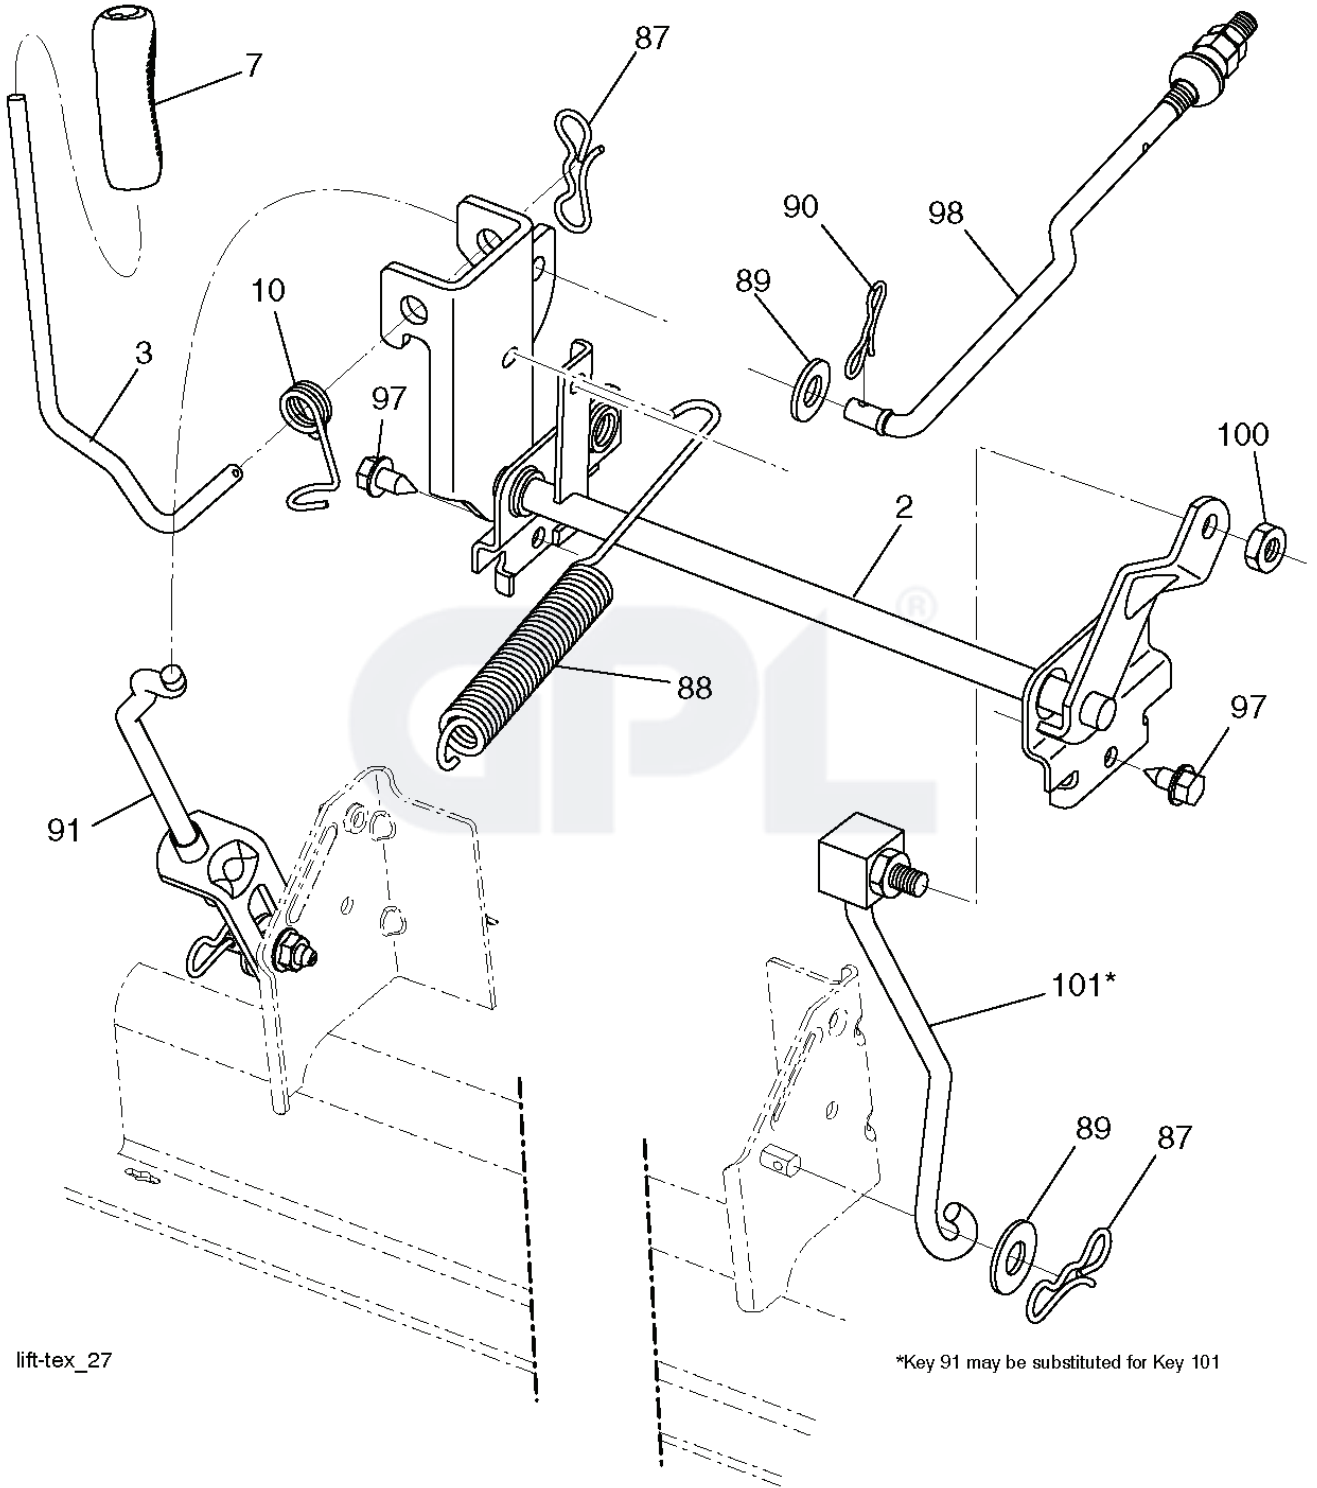

REF.	PART NO.	DESCRIPTION	REMARK	QTY.	KIT
1	532196495	HOUSING		1	
6	532195186	ARM		1	
7	532416358	SCREW		1	
8	532193003	SCREW		1	
11	532138971	BLADE		1	
13	532192872	SHAFT ASSY		1	
14	532187281	BEARING HOUSING		1	
15	532110485	BEARING		1	
19	532196539	BOLT		1	
20	532159770	RAIL		1	
21	873680500	NUT		1	
23	532192557	HINGE		1	
24	532105304	HUB CAP		1	
25	532197026	TORSION SPRING		1	
26	532110452	NUT		1	
27	532403004	SHIELD		1	
29	532131491	SHAFT		1	
30	532173984	SCREW		1	
31	532187690	WASHER		1	
32	532197473	PULLEY		1	
33	532400234	NUT		1	
34	872110612	BOLT		1	
36	532197379	PULLEY		1	
37	819131316	WASHER		1	
38	532432520	KEEPER		1	
40	873900600	NUT		1	
42	532198410	SPRING		1	
43	532197256	SPRING		1	
46	532137729	SCREW		1	
47	532197250	BRACKET		1	
55	532437110	ARM		1	
56	532199092	SPACER		1	
57	817000616	SCREW		1	
59	532141043	GUARD		1	
60	532197261	ARM		1	
62	872110616	BOLT		1	
63	532199477	ARM		1	
64	532199790	LINK		1	
67	532403012	HANDLE		1	
68	532429636	BELT		1	
69	872140505	BOLT		1	
70	532198332	CLUTCH		1	
113	817000510	BOLT		1	
116	532124842	BOLT		1	
117	532188606	WHEEL		1	
119	819121414	WASHER		1	
122	532197258	BELT GUIDE		1	
123	532197259	BELT GUIDE		1	
144	532199204	BELT GUIDE		1	
145	532193197	PULLEY		1	
147	532401971	SPRING		1	
152	532435111	CABLE		1	
188	532195161	STUD		1	
189	873900500	NUT		1	
192	532197260	BRACKET		1	
195	817000612	SCREW		1	
241	532152927	SCREW		1	
242	532415598	HOSE COUPLING		1	
--	532192870	SPINDLE		1	
--	532437730	CUTTING DECK		1	