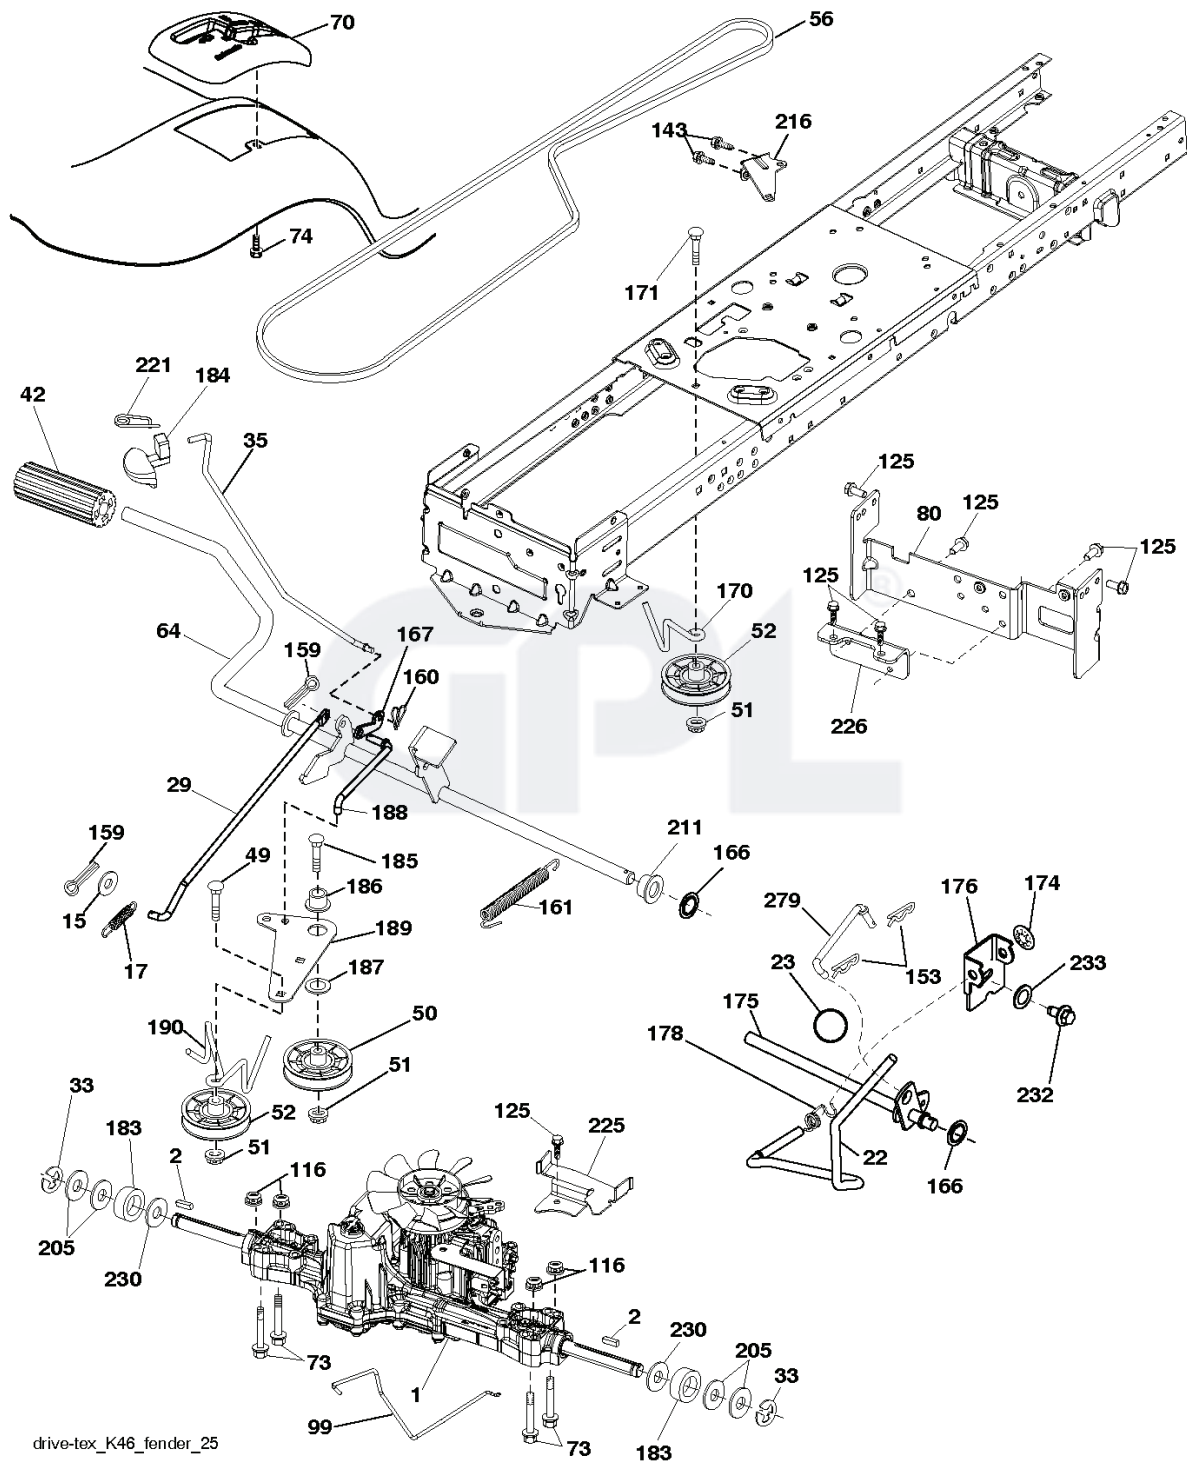

M22042H, 96041018001, 2011-04

---

**SPARE PARTS LIST**

REF.	PART NO.	DESCRIPTION	REMARK	QTY.	KIT
5	532411764	DASH		1	
14	532194588	HOOD		1	
15	532189754	LENS GRILLE LH		1	
18	532189748	CALANDRE		1	
25	532189755	LENS GRILLE RH		1	
34	532196125	PLATE		1	
36	817060512	SCREW		1	
37	532420986	FENDER		1	
52	873680500	NUT		1	
68	817490508	SCREW		1	
130	532416358	SCREW		1	
137	532184921	BUMPER		1	
138	532409730	CONSOLE		1	
150	532184322	DUCT		1	
151	532407807	BRACKET		1	
152	532199535	SHIELD		1	
159	817000612	SCREW		1	
162	532142432	SCREW		1	
175	532193243	PLATE		1	
176	532400776	SCREW		1	
177	532195228	BUSHING		1	
180	532195457	CHASSIS		1	
181	532404796	BUSHING		1	
182	532193057	PANEL		1	
183	874520520	BOLT		1	
186	532189753	INSERT GRILLE		1	
189	817000512	SCREW		1	
194	873900500	NUT		1	
196	532414579	CONSOLE		1	
207	532183833	SUPPORT DE PHARE DROIT		1	
208	532183832	SUPPORT DE PHARE GAUCHE		1	
213	874760512	BOLT		1	
217	532409167	ROD		1	
218	532196395	PLATE		1	
228	532195161	STUD		1	
235	532406129	SPACER		1	
236	873930500	NUT		1	
287	817600406	SCREW		1	

REF.	PART NO.	DESCRIPTION	REMARK	QTY.	KIT
1	532140837	DECAL		1	
2	532196841	DECAL		1	
3	532400389	LABEL		1	
4	532159736	DECAL		1	
5	532160396	DECAL		1	
6	532168869	DECAL		1	
7	532124433	DECAL		1	
8	532196357	DECALC."DANGER DEFLECTEUR"		1	
9	532431171	DECAL		1	
10	532162598	DECAL		1	
11	532159737	DECAL		1	
12	532182166	DECAL		1	
13	532442643	DECAL		1	
14	532434479	DECAL		1	
15	532145005	DECAL		1	
16	532185651	DECAL		1	
17	532429556	DECAL		1	
18	532434481	DECAL		1	
--	532166960	DECAL		1	
--	532409505	PAD		1	
--	532411273	PAD		1	