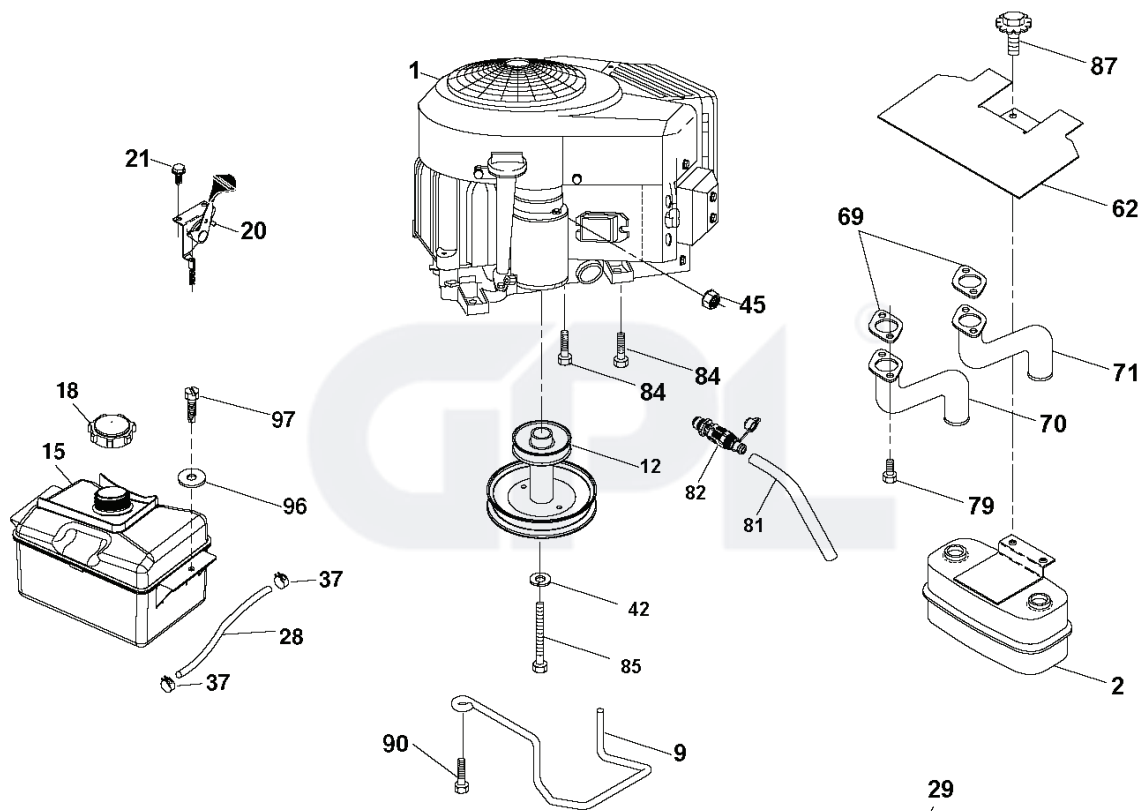

REF.	PART NO.	DESCRIPTION	REMARK	QTY.	KIT
1	532140837	DECAL		1	
2	532196841	DECAL		1	
3	532400389	LABEL		1	
4	532159736	DECAL		1	
5	532160396	DECAL		1	
6	532168869	DECAL		1	
7	532124433	DECAL		1	
8	532196357	DECALC."DANGER DEFLECTEUR"		1	
9	532431171	DECAL		1	
10	532162598	DECAL		1	
11	532159737	DECAL		1	
12	532182166	DECAL		1	
13	532442643	DECAL		1	
14	532434479	DECAL		1	
15	532145005	DECAL		1	
16	532185651	DECAL		1	
17	532429556	DECAL		1	
18	532434481	DECAL		1	
--	532166960	DECAL		1	
--	532409505	PAD		1	
--	532411273	PAD		1	

T02S

REF.	PART NO.	DESCRIPTION	REMARK	QTY.	KIT
1	532163465	BATTERY		1	
2	874760412	BOLT		1	
8	532193228	BOX		1	
16	532176138	MICRO SWITCH		1	
21	532183759	HARNESS		1	
22	532004152	BULB		1	
25	532412894	CABLE.STARTER.GGA.BL/R*SUBS/2*		1	
26	532175158	FUSE		1	
27	873510400	NUT		1	
28	532198885	CABLE		1	
29	532401545	SWITCH		1	
30	532193350	IGNITION MODULE		1	
33	532411933	KEY		1	
34	532110712	SWITCH		1	
40	532401098	CABLE		1	
41	817720408	SCREW		1	
42	532131563	COVER		1	
43	532192507	SOLENOID		1	
55	817060512	SCREW		1	
71	532400449	CABLE		1	
79	532175242	HOLDER		1	
87	532197802	SWITCH		1	
90	532435395	TERMINAL COVER		1	
92	532196615	CABLE ASSY		1	
93	532192540	SCREW		1	
94	532191834	MODULE.REVERSE.ROS		1	