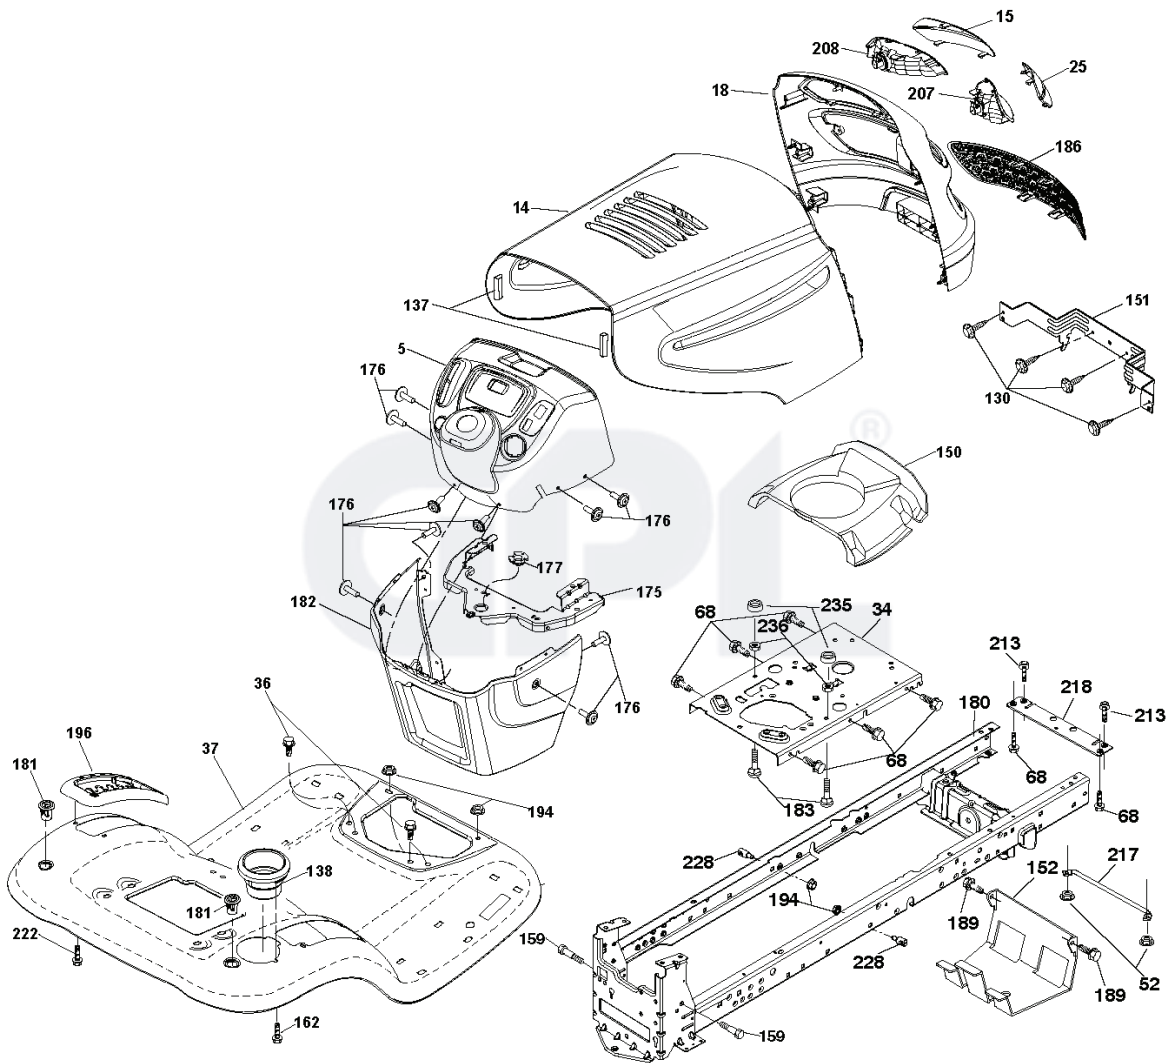

REF.	PART NO.	DESCRIPTION	REMARK	QTY.	KIT
2	532422027	SHAFT		1	
3	532195231	LEVER		1	
7	532411555	GRIP		1	
10	532196314	SPRING		1	
87	532194209	SPRING		1	
88	532410710	SPRING		1	
89	819191912	WASHER		1	
90	532194208	PIN		1	
91	532195181	LINK		1	
97	817000612	SCREW		1	
98	532195270	LINK		1	
100	873930600	NUT		1	
101	532407003	LINK		1	

seat-tex_6.5SL_3

REF.	PART NO.	DESCRIPTION	REMARK	QTY.	KIT
1	532411405	SEAT		1	
2	532180166	BRACKET		1	
3	532140675	STRAP		1	
6	873800600	NUT		1	
7	532124181	SPRING		1	
8	532171877	BOLT		1	
10	532196977	PLATE		1	
21	532171852	BOLT		1	
37	873800500	LOCK NUT		1	
40	532197661	HANDLE		1	
41	532198200	SPRING		1	
43	874760612	BOLT		1	
44	819133812	WASHER		1	

GPL®

steering_tex_STDHRR_5_r1

REF.	PART NO.	DESCRIPTION	REMARK	QTY.	KIT
1	532424146	STEERING WHEEL		1	
2	532195968	SHAFT		1	
4	532403087	SPINDLE		1	
5	532403088	SPINDLE		1	
6	532124931	WASHER		1	
7	532121748	WASHER		1	
8	812000029	RETAINER RING		1	
9	532121232	HUB CAP		1	
13	532121749	WASHER		1	
14	810040600	WASHER		1	
15	873540600	NUT		1	
16	532429373	SHAFT		1	
19	532194729	PLATE		1	
20	532411291	STEERING COLUMN		1	
21	532186737	ADAPTER		1	
22	532420537	SUPPORT		1	
26	532424691	INSERT		1	
28	817000612	SCREW		1	
33	810040500	WASHER		1	
35	532194732	PLATE		1	
45	819113812	WASHER		1	
53	532188967	WASHER		1	
57	532407465	BRACKET		1	
58	532194747	BOLT		1	
59	532194748	WASHER		1	
60	873971000	NUT		1	
61	532194740	LINK		1	
62	532194741	LINK		1	
63	817000512	SCREW		1	
64	532199849	SPRING RETAINER		1	
66	871020748	BOLT		1	
67	532194737	BUSHING		1	
68	873900700	NUT		1	
69	532199162	WASHER		1	
70	532196197	BRACKET		1	
71	532190752	SHAFT		1	
72	532428982	BOLT		1	