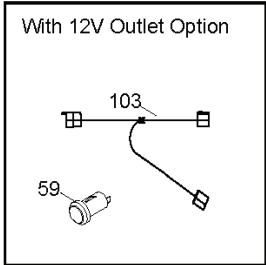

T02S

REF.	PART NO.	DESCRIPTION	REMARK	QTY.	KIT
1	532163465	BATTERY		1	
2	874760412	BOLT		1	
8	532193228	BOX		1	
16	532176138	MICRO SWITCH		1	
21	532183759	HARNESS		1	
22	532004152	BULB		1	
25	532412894	CABLE.STARTER.GGA.BL/R*SUBS/2*		1	
26	532175158	FUSE		1	
27	873510400	NUT		1	
28	532198885	CABLE		1	
29	532401545	SWITCH		1	
30	532193350	IGNITION MODULE		1	
33	532411933	KEY		1	
34	532110712	SWITCH		1	
40	532401098	CABLE		1	
41	817720408	SCREW		1	
42	532131563	COVER		1	
43	532192507	SOLENOID		1	
55	817060512	SCREW		1	
71	532400449	CABLE		1	
79	532175242	HOLDER		1	
87	532197802	SWITCH		1	
90	532400725	COVER		1	
92	532196615	CABLE ASSY		1	
93	532192540	SCREW		1	
94	532191834	MODULE.REVERSE.ROS		1