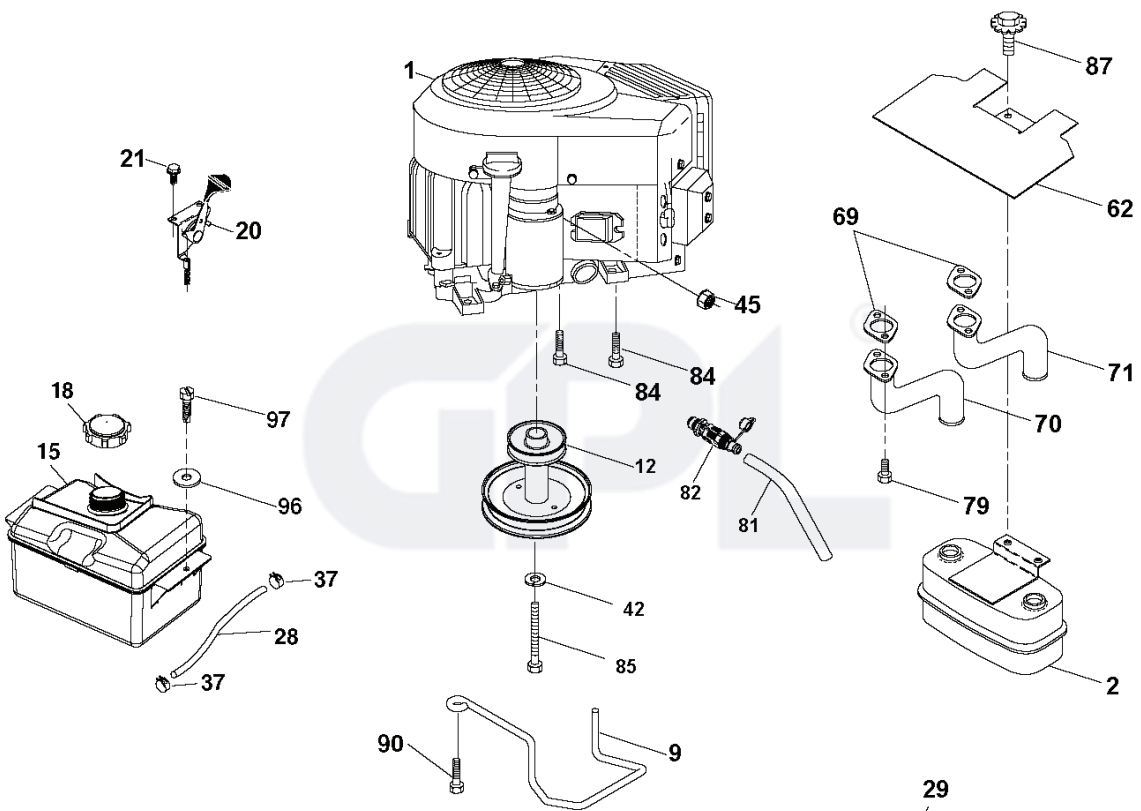

GPL®

steering_tex_STDHRR_5_r1

REF.	PART NO.	DESCRIPTION	REMARK	QTY.	KIT
1	532424146	STEERING WHEEL		1	
2	532195968	SHAFT		1	
4	532403087	SPINDLE		1	
5	532403088	SPINDLE		1	
6	532124931	WASHER		1	
7	532121748	WASHER		1	
8	812000029	RETAINER RING		1	
9	532121232	HUB CAP		1	
13	532121749	WASHER		1	
14	810040600	WASHER		1	
15	873540600	NUT		1	
16	532429373	SHAFT		1	
19	532194729	PLATE		1	
20	532411291	STEERING COLUMN		1	
21	532186737	ADAPTER		1	
22	532420537	SUPPORT		1	
26	532424691	INSERT		1	
28	817000612	SCREW		1	
33	810040500	WASHER		1	
35	532194732	PLATE		1	
45	819113812	WASHER		1	
53	532188967	WASHER		1	
57	532407465	BRACKET		1	
58	532194747	BOLT		1	
59	532194748	WASHER		1	
60	873971000	NUT		1	
61	532194740	LINK		1	
62	532194741	LINK		1	
63	817000512	SCREW		1	
64	532199849	SPRING RETAINER		1	
66	871020748	BOLT		1	
67	532194737	BUSHING		1	
68	873900700	NUT		1	
69	532199162	WASHER		1	
70	532196197	BRACKET		1	
71	532190752	SHAFT		1	
72	532428982	BOLT		1	

T02S

REF.	PART NO.	DESCRIPTION	REMARK	QTY.	KIT
1	532163465	BATTERY		1	
2	874760412	BOLT		1	
8	532193228	BOX		1	
16	532176138	MICRO SWITCH		1	
21	532183759	HARNESS		1	
22	532004152	BULB		1	
25	532412894	CABLE.STARTER.GGA.BL/R*SUBS/2*		1	
26	532175158	FUSE		1	
27	873510400	NUT		1	
28	532198885	CABLE		1	
29	532401545	SWITCH		1	
30	532193350	IGNITION MODULE		1	
33	532411933	KEY		1	
34	532110712	SWITCH		1	
40	532401098	CABLE		1	
41	817720408	SCREW		1	
42	532131563	COVER		1	
43	532192507	SOLENOID		1	
55	817060512	SCREW		1	
71	532400449	CABLE		1	
79	532175242	HOLDER		1	
87	532197802	SWITCH		1	
90	532400725	COVER		1	
92	532196615	CABLE ASSY		1	
93	532192540	SCREW		1	
94	532191834	MODULE.REVERSE.ROS		1	