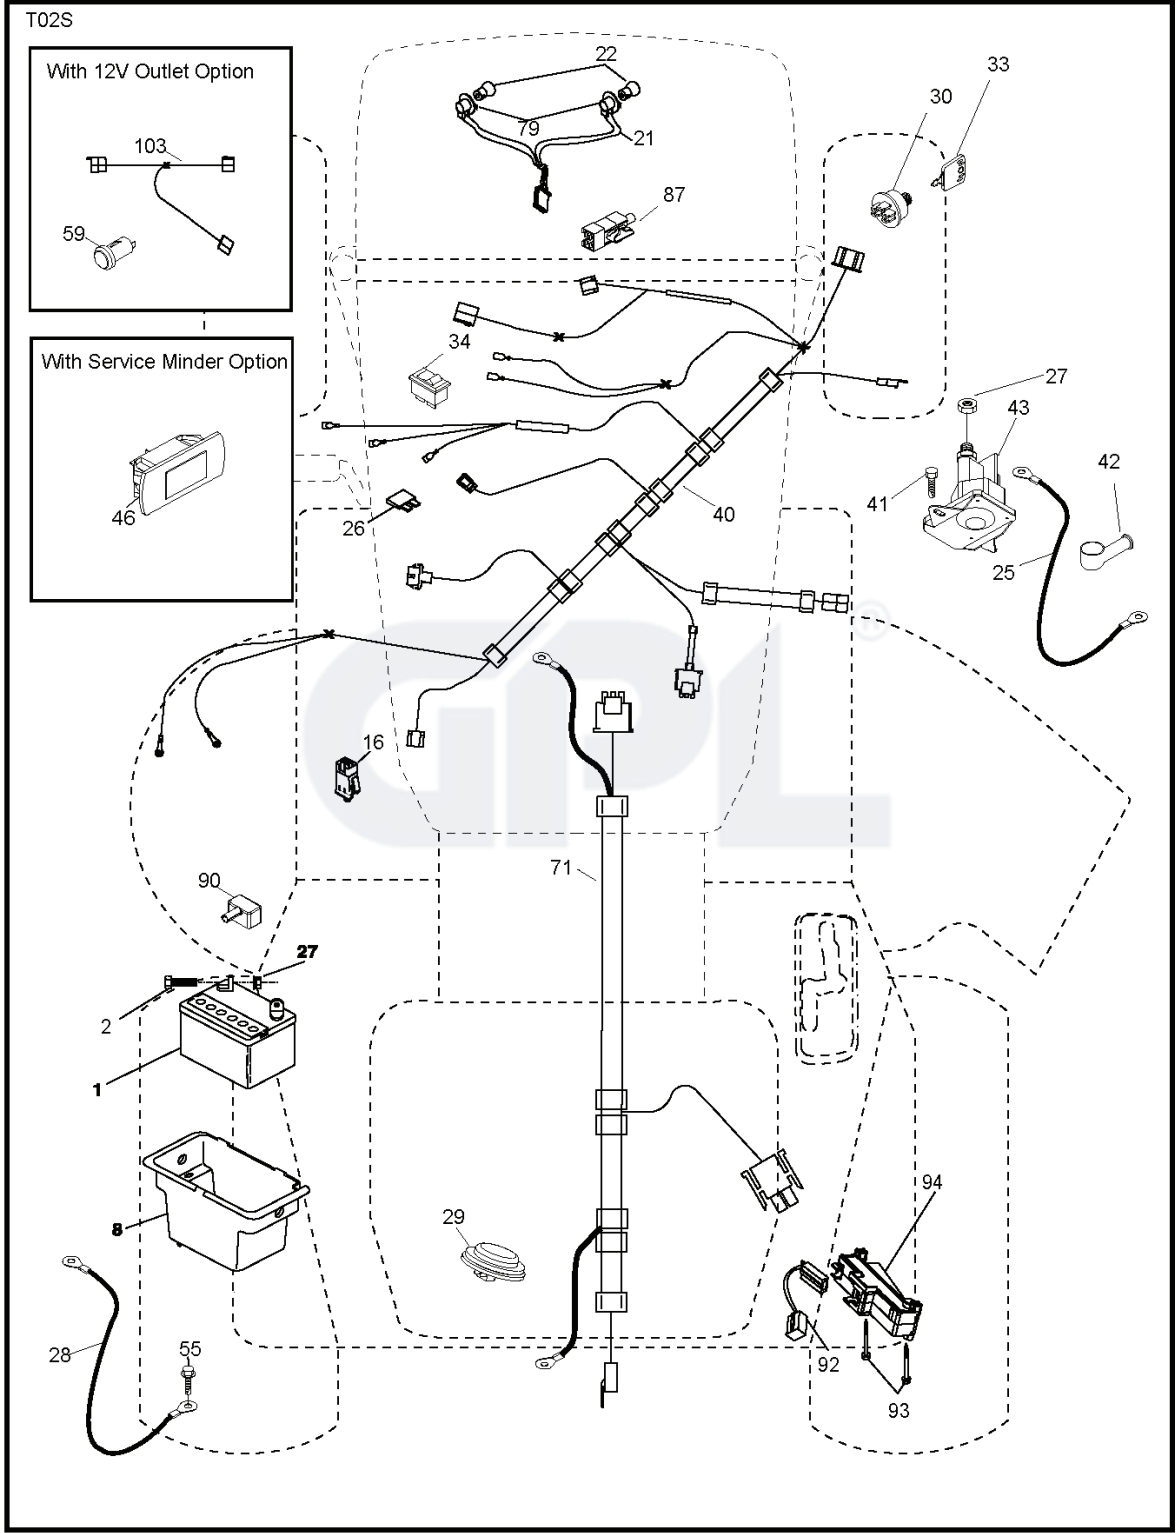

T02S

REF.	PART NO.	DESCRIPTION	REMARK	QTY.	KIT
1	532163465	BATTERY		1	
2	874760412	BOLT		1	
8	532193228	BOX		1	
16	532176138	MICRO SWITCH		1	
21	532183759	HARNESS		1	
22	532004152	BULB		1	
25	532412894	CABLE.STARTER.GGA.BL/R*SUBS/2*		1	
26	532175158	FUSE		1	
27	873510400	NUT		1	
28	532198885	CABLE		1	
29	532401545	SWITCH		1	
30	532193350	IGNITION MODULE		1	
33	532411933	KEY		1	
34	532110712	SWITCH		1	
40	532401098	CABLE		1	
41	817720408	SCREW		1	
42	532131563	COVER		1	
43	532192507	SOLENOID		1	
55	817060512	SCREW		1	
71	532400449	CABLE		1	
79	532175242	HOLDER		1	
87	532197802	SWITCH		1	
90	532400725	COVER		1	
92	532196615	CABLE ASSY		1	
93	532192540	SCREW		1	
94	532191834	MODULE.REVERSE.ROS		1