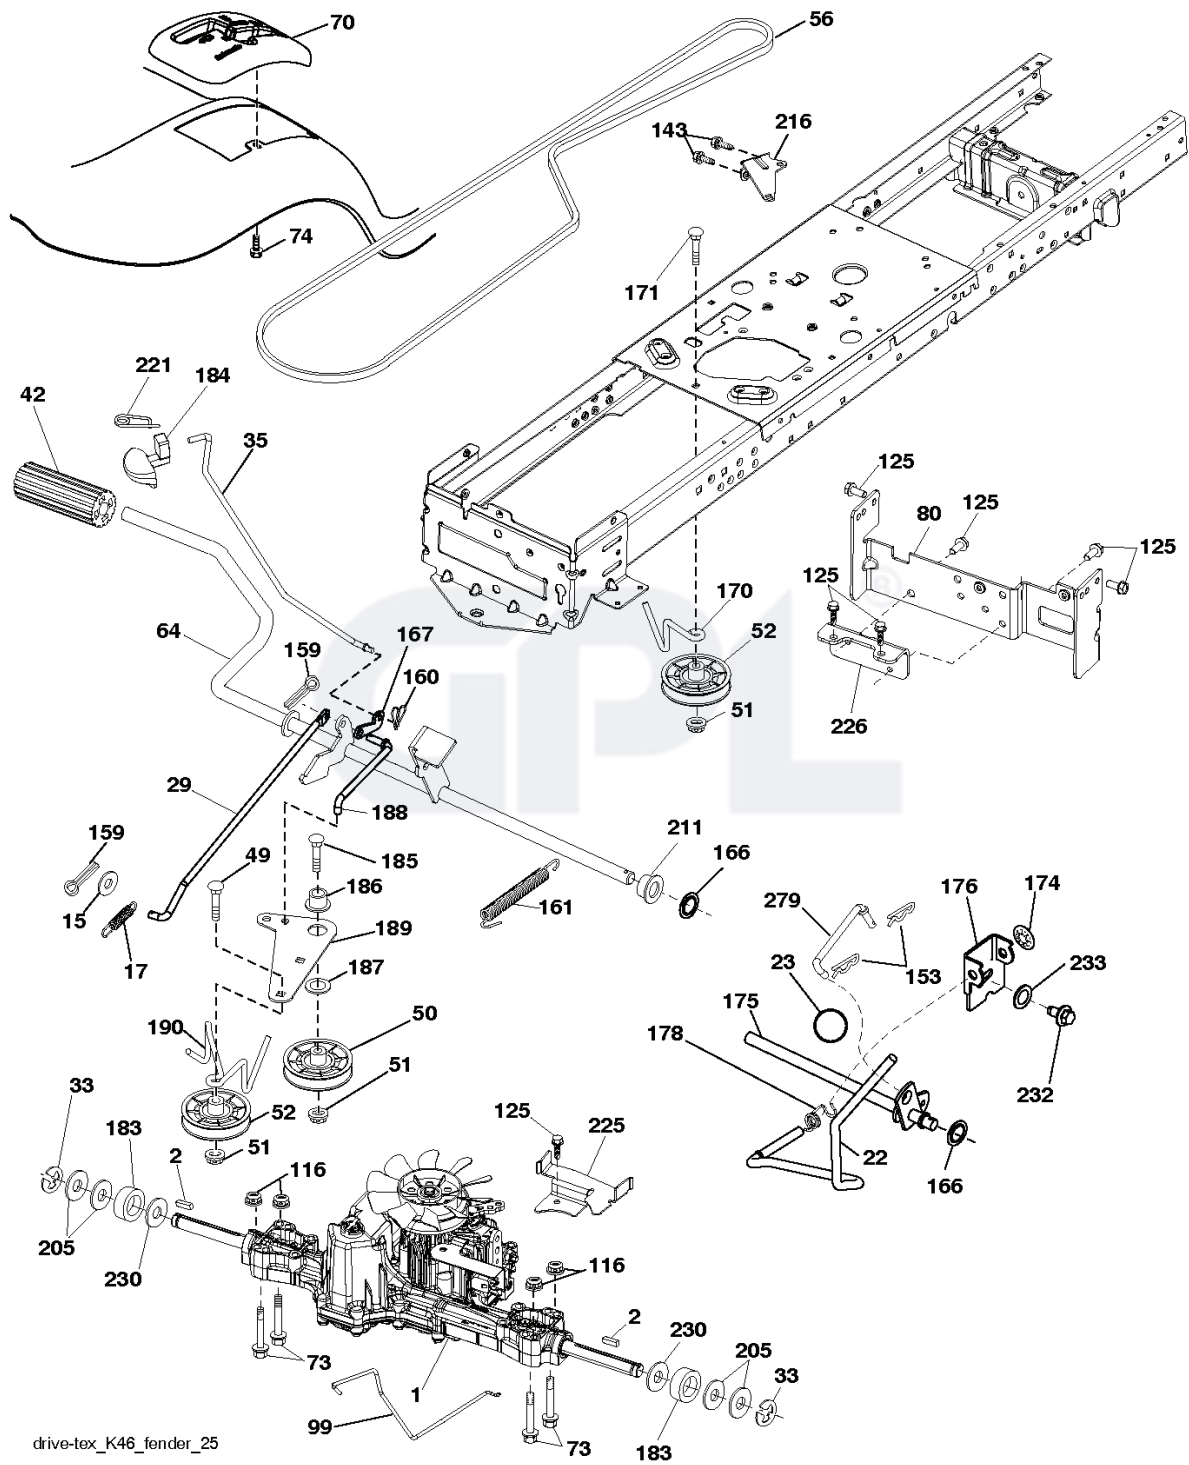

M22042H, 96041018000, 2010-01

SPARE PARTS LIST

REF.	PART NO.	DESCRIPTION	REMARK	QTY.	KIT
1	532140837	DECAL		1	
2	532196841	DECAL		1	
3	532400389	LABEL		1	
4	532159736	DECAL		1	
5	532160396	DECAL		1	
6	532168869	DECAL		1	
7	532124433	DECAL		1	
8	532196357	DECALC."DANGER DEFLECTEUR"		1	
9	532431171	DECAL		1	
10	532162598	DECAL		1	
11	532159737	DECAL		1	
12	532182166	DECAL		1	
13	532424236	DECAL		1	
14	532434479	DECAL		1	
15	532145005	DECAL		1	
16	532185651	DECAL		1	
17	532429556	DECAL		1	
18	532434481	DECAL		1	
--	532166960	DECAL		1	
--	532409505	PAD		1	
--	532411273	PAD		1	
--				1	

REF.	PART NO.	DESCRIPTION	REMARK	QTY.	KIT
2	532422027	SHAFT		1	
3	532195231	LEVER		1	
7	532411555	GRIP		1	
10	532196314	SPRING		1	
87	532194209	SPRING		1	
88	532410710	SPRING		1	
89	819191912	WASHER		1	
90	532194208	PIN		1	
91	532195181	LINK		1	
97	817000612	SCREW		1	
98	532195270	LINK		1	
100	873930600	NUT		1	
101	532407003	LINK		1	