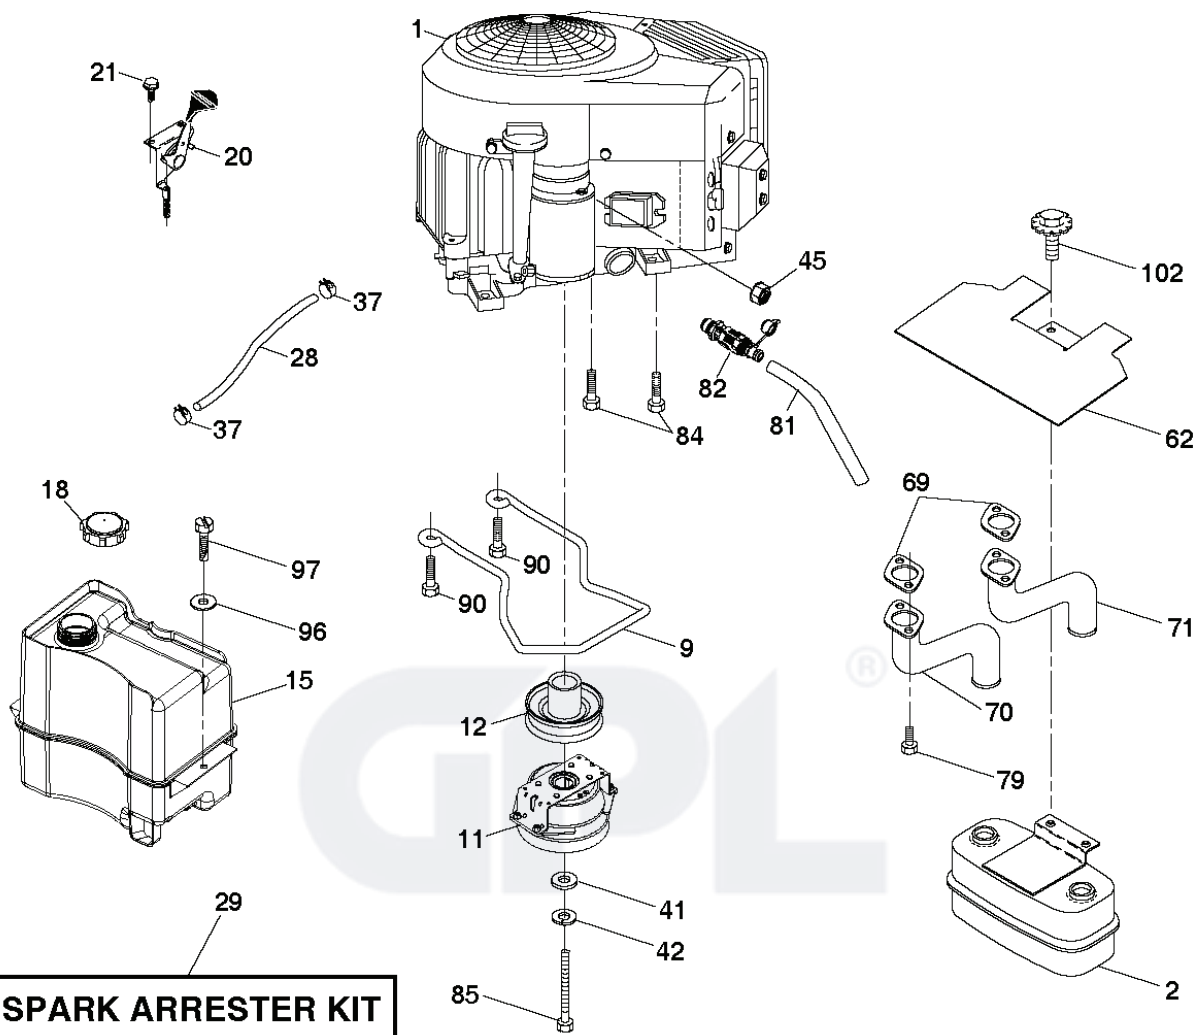

T21S

12V Outlet (If Equipped)

Service Minder (If Equipped)

REF.	PART NO.	DESCRIPTION	REMARK	QTY.	KIT
1	532163465	BATTERY		1	
2	874760412	BOLT		1	
8	532193228	BOX		1	
16	532176138	MICRO SWITCH		1	
21	532400252	HARNESS		1	
22	532004152	BULB		1	
25	585555501	CABLE		1	
26	532175158	FUSE		1	
27	873510400	NUT		1	
28	532421686	CABLE		1	
29	532401545	SWITCH		1	
30	532193350	IGNITION MODULE		1	
33	532411935	KEY		1	
34	532110712	SWITCH		1	
40	501133201	HARNESS		1	
41	817720408	SCREW		1	
42	532131563	COVER		1	
43	532192507	SOLENOID		1	
50	532174651	SWITCH		1	
55	817060512	SCREW		1	
71	532441544	HARNESS		1	
79	532175242	HOLDER		1	
81	532409615	HARNESS		1	
90	532435395	TERMINAL COVER		1	
102	581023401	HARNESS		1	
105	532407568	SWITCH		1	