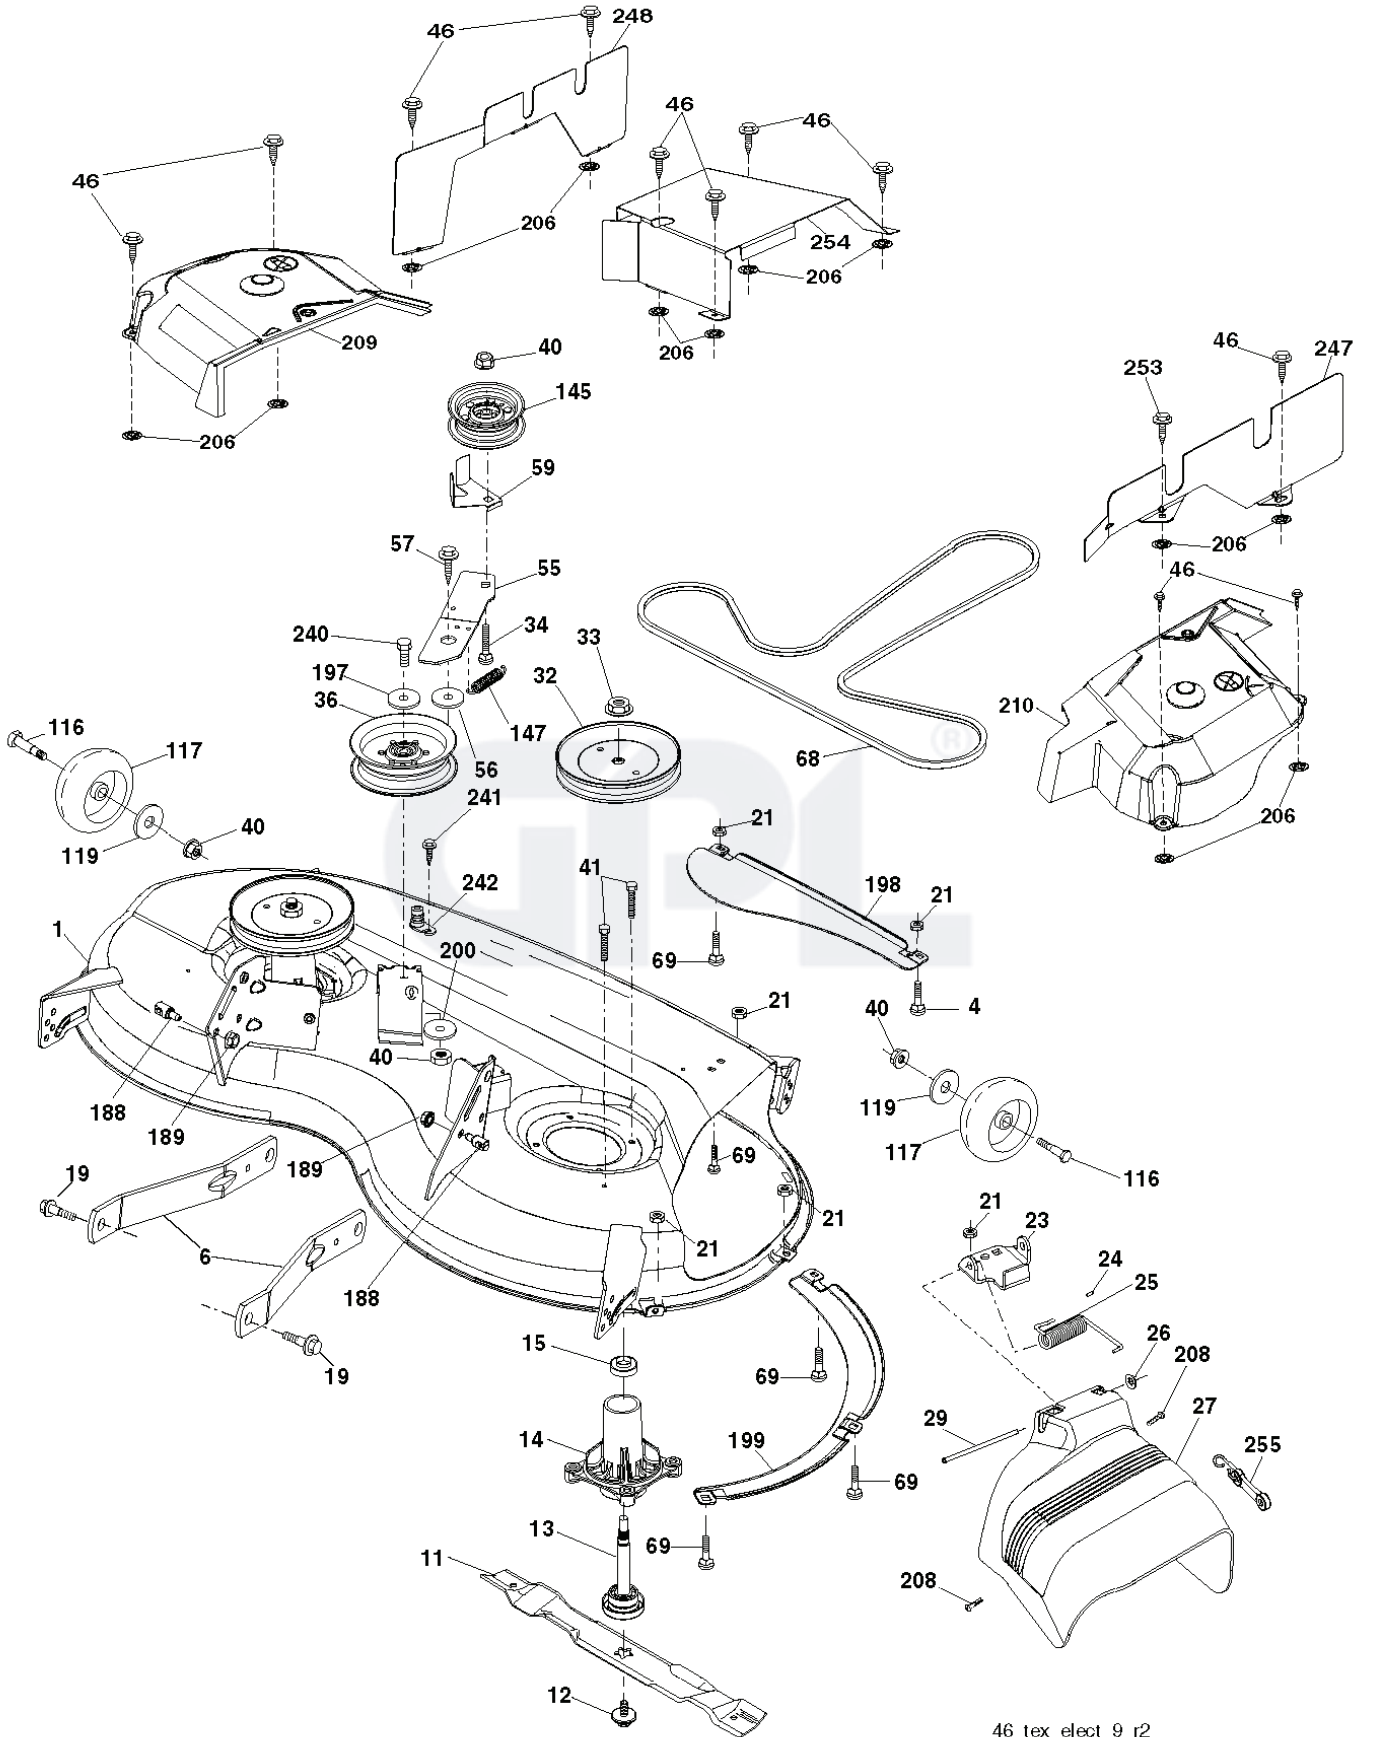

REF.	PART NO.	DESCRIPTION	REMARK	QTY.	KIT
1	589535315	DECK		1	
4	874760512	BOLT		1	
6	532195186	ARM		1	
11	532405380	RIDE ON BLADE		1	
12	584309301	SCREW		1	
13	587256501	SHAFT		1	
14	532187281	BEARING HOUSING		1	
15	585323901	BEARING		1	
19	532196539	BOLT		1	
21	873680500	NUT		1	
23	532192557	HINGE		1	
24	532105304	HUB CAP		1	
25	532197026	TORSION SPRING		1	
26	532110452	NUT		1	
27	532442895	SHIELD		1	
29	532131491	SHAFT		1	
32	532197473	PULLEY		1	
33	532400234	NUT		1	
34	872110612	BOLT		1	
36	532197379	PULLEY		1	
40	873900600	NUT		1	
41	584953901	BOLT		1	
46	532137729	SCREW		1	
55	532197249	ARM		1	
56	532199092	SPACER		1	
57	817000616	SCREW		1	
59	532141043	GUARD		1	
68	532405143	BELT		1	
69	872140505	BOLT		1	
116	532193406	BOLT		1	
117	532174873	WHEEL		1	
119	819132012	WASHER		1	
145	532193197	PULLEY		1	
147	532197251	SPRING		1	
188	532195161	STUD		1	
189	873900500	NUT		1	
197	819131312	WASHER		1	
198	532403149	PLATE		1	
199	532403150	PLATE		1	
200	532413524	WASHER		1	
206	532423062	NUT		1	
208	817670608	SCREW		1	
209	588808801	COVER		1	
210	532432396	COVER		1	
240	874520636	BOLT		1	
241	532152927	SCREW		1	
242	532415598	HOSE COUPLING		1	
247	532430263	SHIELD		1	
248	532430262	SHIELD		1	
253	532427350	SCREW		1	
254	532430264	SHIELD		1	
255	532436087	ELASTIC STRAP		1	
--	587253301	MANDREL	Mandrel Assembly (Includes housing (key# 14), shaft assembly (key# 13), bearing (key# 15) only-pulley/washer and blade bolt/washer not included.)	1	
--	532427224	CUTTING DECK		1	