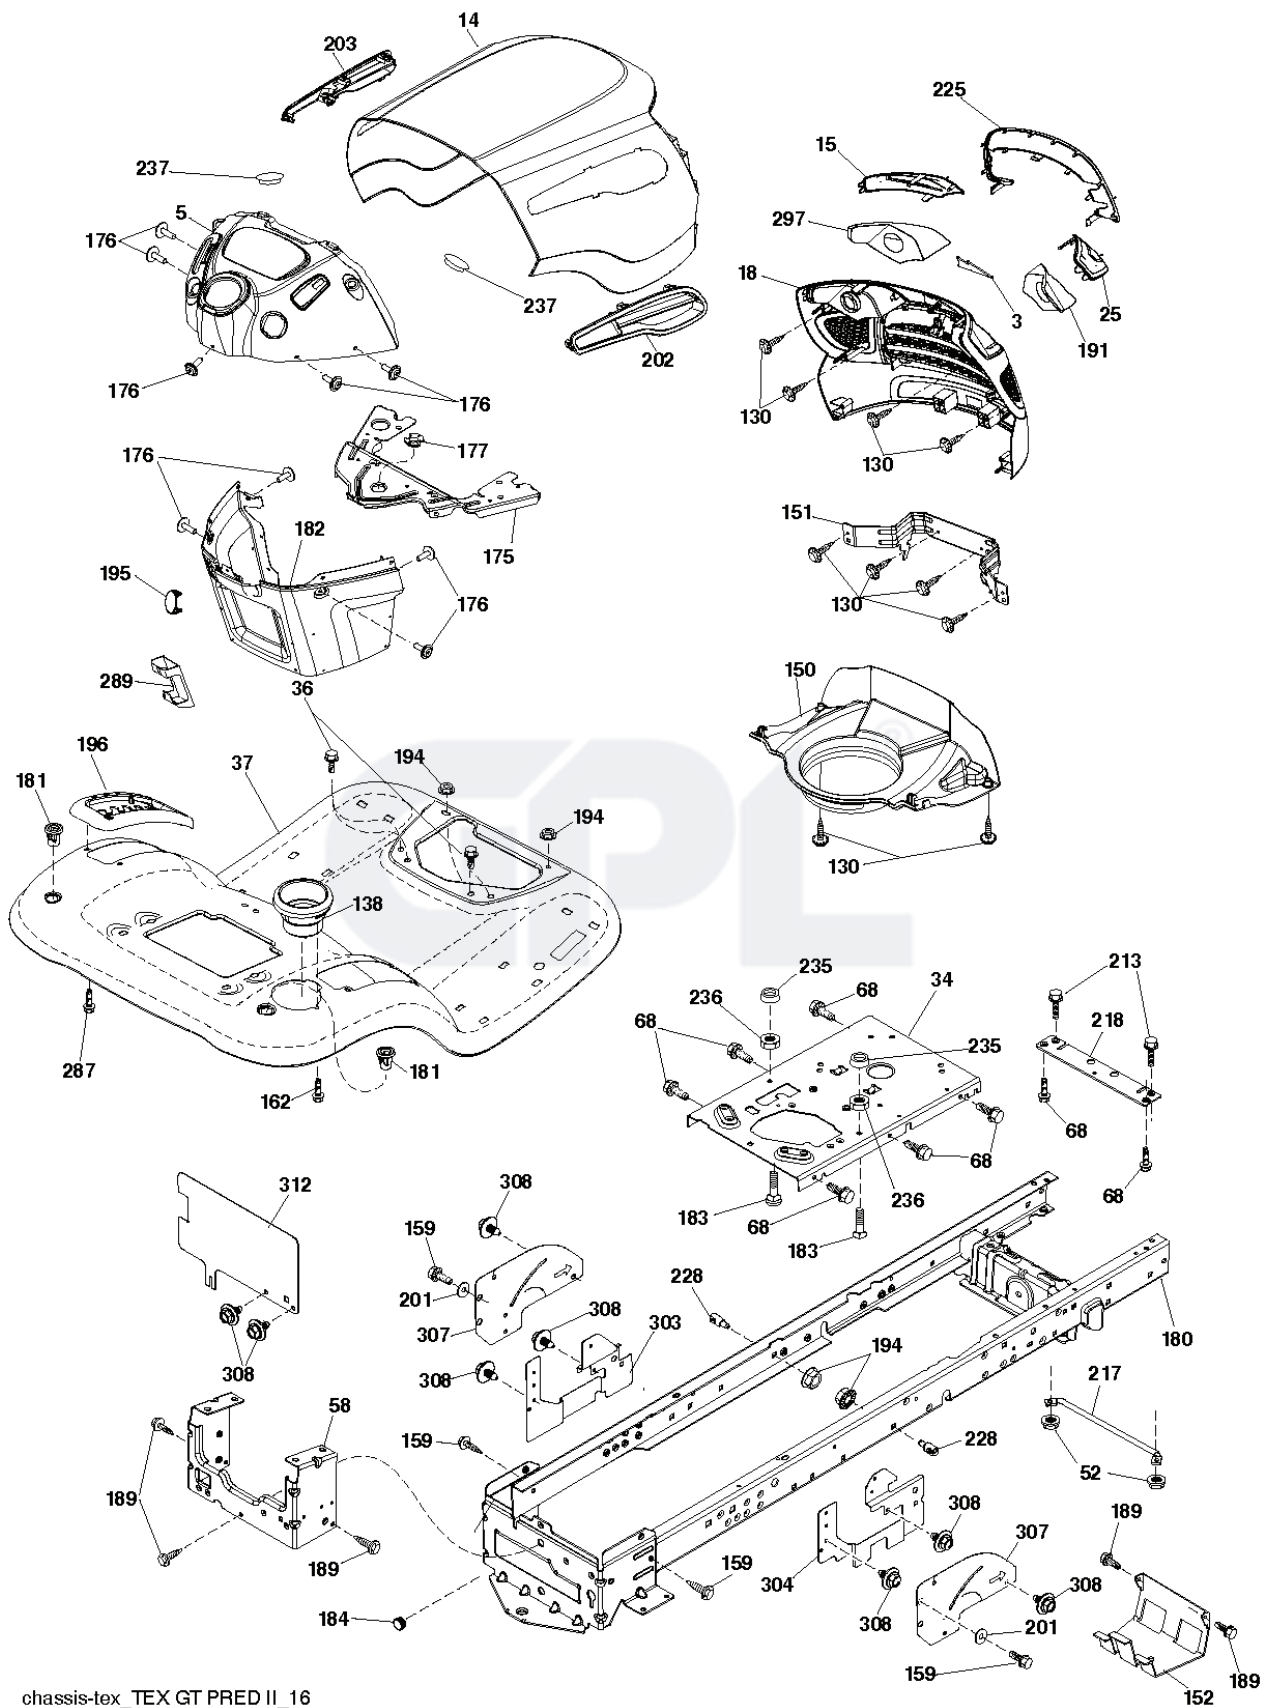

chassis-tex_TEX GT PRED II_16

REF.	PART NO.	DESCRIPTION	REMARK	QTY.	KIT
3	578897101	DECAL		1	
5	532428271	DASH		1	
14	532448042	HOOD		1	
15	581103101	LENS		1	
18	581102901	GRILLE		1	
25	581103001	LENS		1	
34	580910801	CHASSIS		1	
36	817060512	SCREW		1	
37	532420796	FENDER		1	
52	873680500	NUT		1	
58	532412280	PLATE		1	
68	817490508	SCREW		1	
130	532416358	SCREW		1	
138	532409730	CONSOLE		1	
150	584862901	DUCT		1	
151	532445494	BRACKET		1	
152	532199535	SHIELD		1	
159	817000612	SCREW		1	
162	532142432	SCREW		1	
175	532196304	SUPPORT		1	
176	532400776	SCREW		1	
177	532195228	BUSHING		1	
180	532415063	FRAME		1	
181	532404796	BUSHING		1	
182	586738602	DASH		1	
183	874520520	BOLT		1	
184	587554101	PLUG		1	
189	817000512	SCREW		1	
191	581223501	REFLECTOR		1	
194	873900500	NUT		1	
195	532404137	TROU*RPLPAR 532401556428		1	
196	532414581	CONSOLE		1	
201	819132016	WASHER		1	
202	581859101	VENT		1	
203	581859201	VENT		1	
213	874760512	BOLT		1	
217	532409167	ROD		1	
218	532196395	PLATE		1	
225	581103201	TRIM		1	
228	532195161	STUD		1	
235	532406129	SPACER		1	
236	873930500	NUT		1	
237	532403704	PLUG		1	
287	817600406	SCREW		1	
289	532403571	HOLDER		1	
297	581223601	REFLECTOR		1	
303	587493402	SHIELD		1	
304	587865102	SHIELD		1	
307	587494601	SHIELD		1	
308	532171877	BOLT		1	
312	587493002	SHIELD		1	
--	532441126	PLUG		1	
--	532400944	FRONT BUMPER *SUBS/2*		1