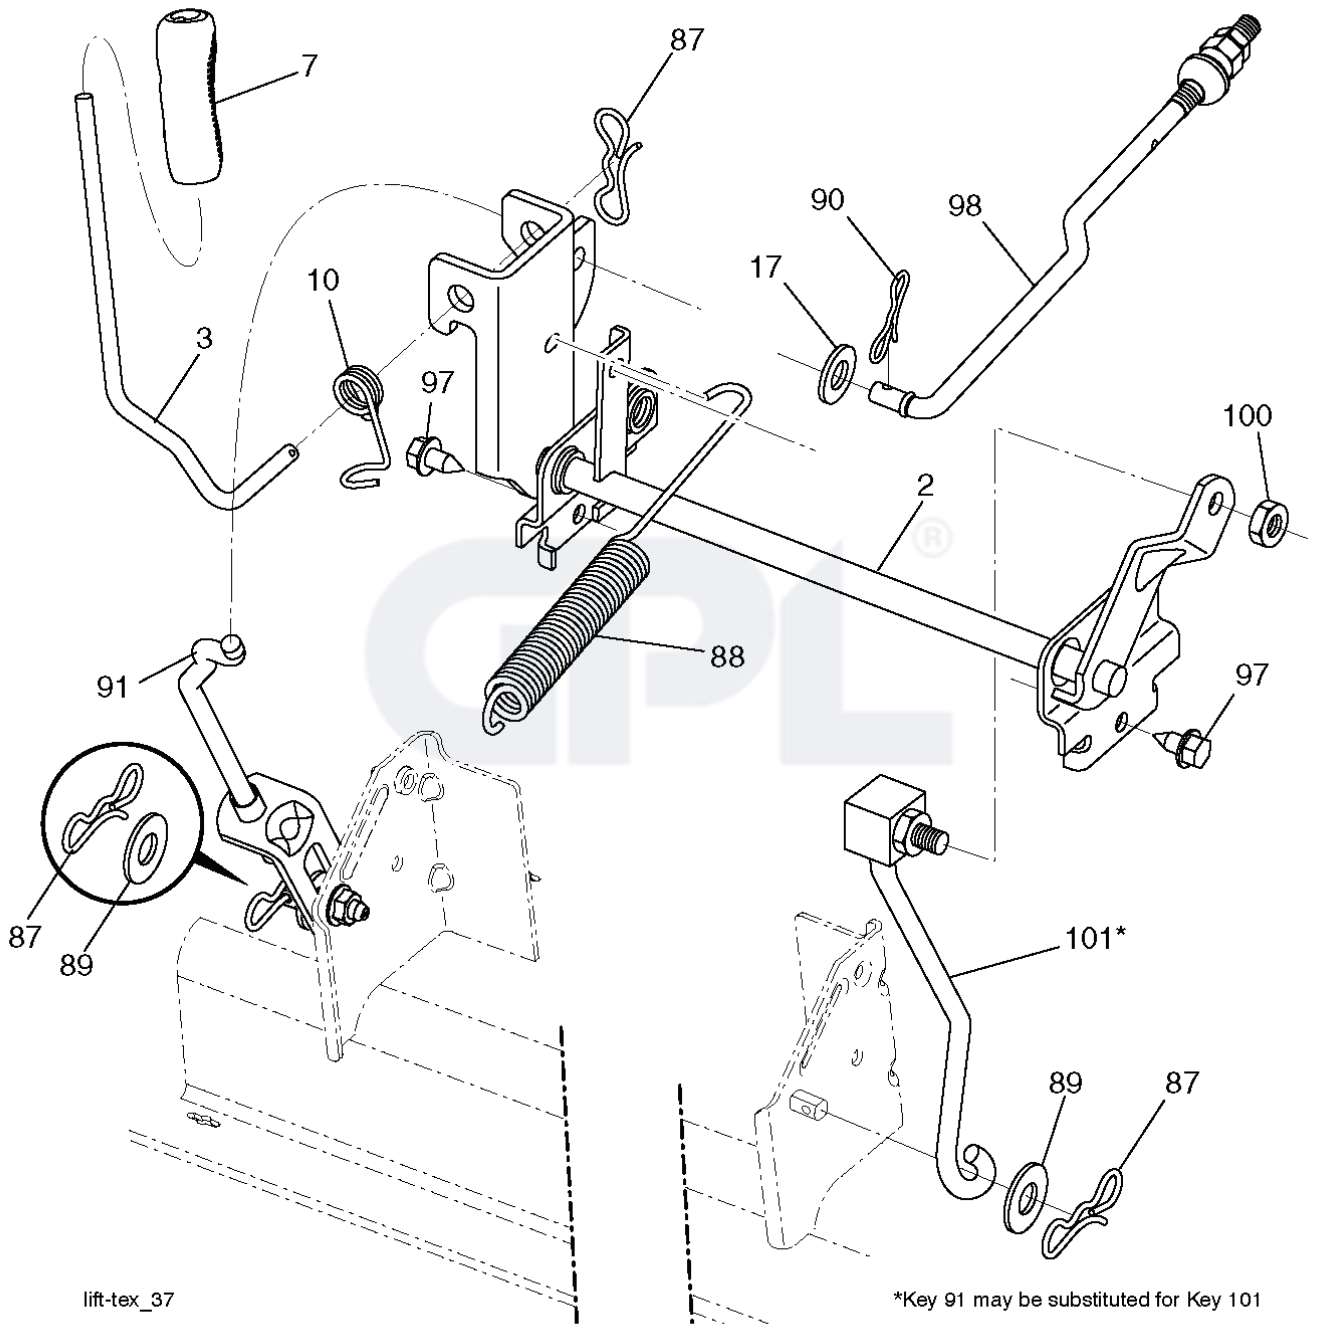

lift-tex_37

REF.	PART NO.	DESCRIPTION	REMARK	QTY.	KIT
2	532422027	SHAFT		1	
3	532195231	LEVER		1	
7	580962301	GRIP		1	
10	532196314	SPRING		1	
17	819131312	WASHER		1	
87	532194209	SPRING		1	
88	532410710	SPRING		1	
89	819191912	WASHER		1	
90	532194208	PIN		1	
91	532197984	LINK		1	
97	817000612	SCREW		1	
98	532420525	LINK		1	
100	873930600	NUT		1	
101	581506501	LINK ASSY		1