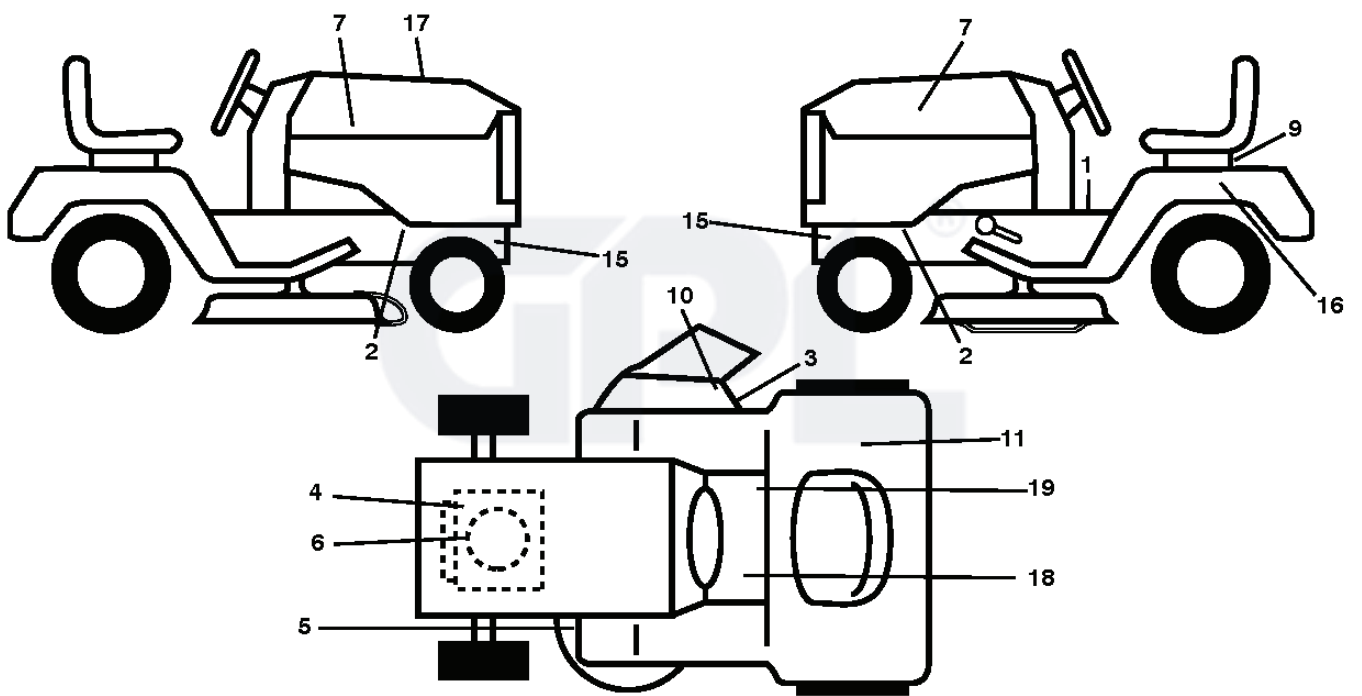

---

REF.	PART NO.	DESCRIPTION	REMARK	QTY.	KIT
1	581578101	DECAL		1	
2	581579801	DECAL		1	
3	581579201	DECAL		1	
4	581579701	DECAL		1	
5	581580001	DECAL		1	
6	581259001	DECAL		1	
7	581091201	DECAL		1	
9	532145005	DECAL		1	
10	584904601	DECAL		1	
11	581724101	DECAL		1	
15	581579601	DECAL		1	
16	581953001	DECAL		1	
17	581592101	DECAL		1	
18	581724001	DECAL		1	
19	581578001	DECAL		1	
--	581724801	DECAL		1	
--	581724601	DECAL		1	
--	532409505	PAD		1	
--	532409507	PAD		1	

REF.	PART NO.	DESCRIPTION	REMARK	QTY.	KIT
1	589535315	DECK		1	
4	874760512	BOLT		1	
6	532195186	ARM		1	
11	532405380	RIDE ON BLADE		1	
12	584309301	SCREW		1	
13	587256501	SHAFT		1	
14	532187281	BEARING HOUSING		1	
15	585323901	BEARING		1	
19	532196539	BOLT		1	
21	873680500	NUT		1	
23	532192557	HINGE		1	
24	532105304	HUB CAP		1	
25	532197026	TORSION SPRING		1	
26	532110452	NUT		1	
27	532442895	SHIELD		1	
29	532131491	SHAFT		1	
32	532197473	PULLEY		1	
33	532400234	NUT		1	
34	872110612	BOLT		1	
36	532197379	PULLEY		1	
40	873900600	NUT		1	
41	584953901	BOLT		1	
46	532137729	SCREW		1	
55	532197249	ARM		1	
56	532199092	SPACER		1	
57	817000616	SCREW		1	
59	532141043	GUARD		1	
68	532405143	BELT		1	
69	872140505	BOLT		1	
116	532193406	BOLT		1	
117	532174873	WHEEL		1	
119	819132012	WASHER		1	
145	532193197	PULLEY		1	
147	532197251	SPRING		1	
188	532195161	STUD		1	
189	873900500	NUT		1	
197	819131312	WASHER		1	
198	532403149	PLATE		1	
199	532403150	PLATE		1	
200	532413524	WASHER		1	
206	532423062	NUT		1	
208	817670608	SCREW		1	
209	588808801	COVER		1	
210	532432396	COVER		1	
240	874520636	BOLT		1	
241	532152927	SCREW		1	
242	532415598	HOSE COUPLING		1	
247	532430263	SHIELD		1	
248	532430262	SHIELD		1	
253	532427350	SCREW		1	
254	532430264	SHIELD		1	
255	532436087	ELASTIC STRAP		1	
--	587253301	MANDREL	Mandrel Assembly (Includes housing (key# 14), shaft assembly (key# 13), bearing (key# 15) only-pulley/washer and blade bolt/washer not included.)	1	
--	532427224	CUTTING DECK		1	