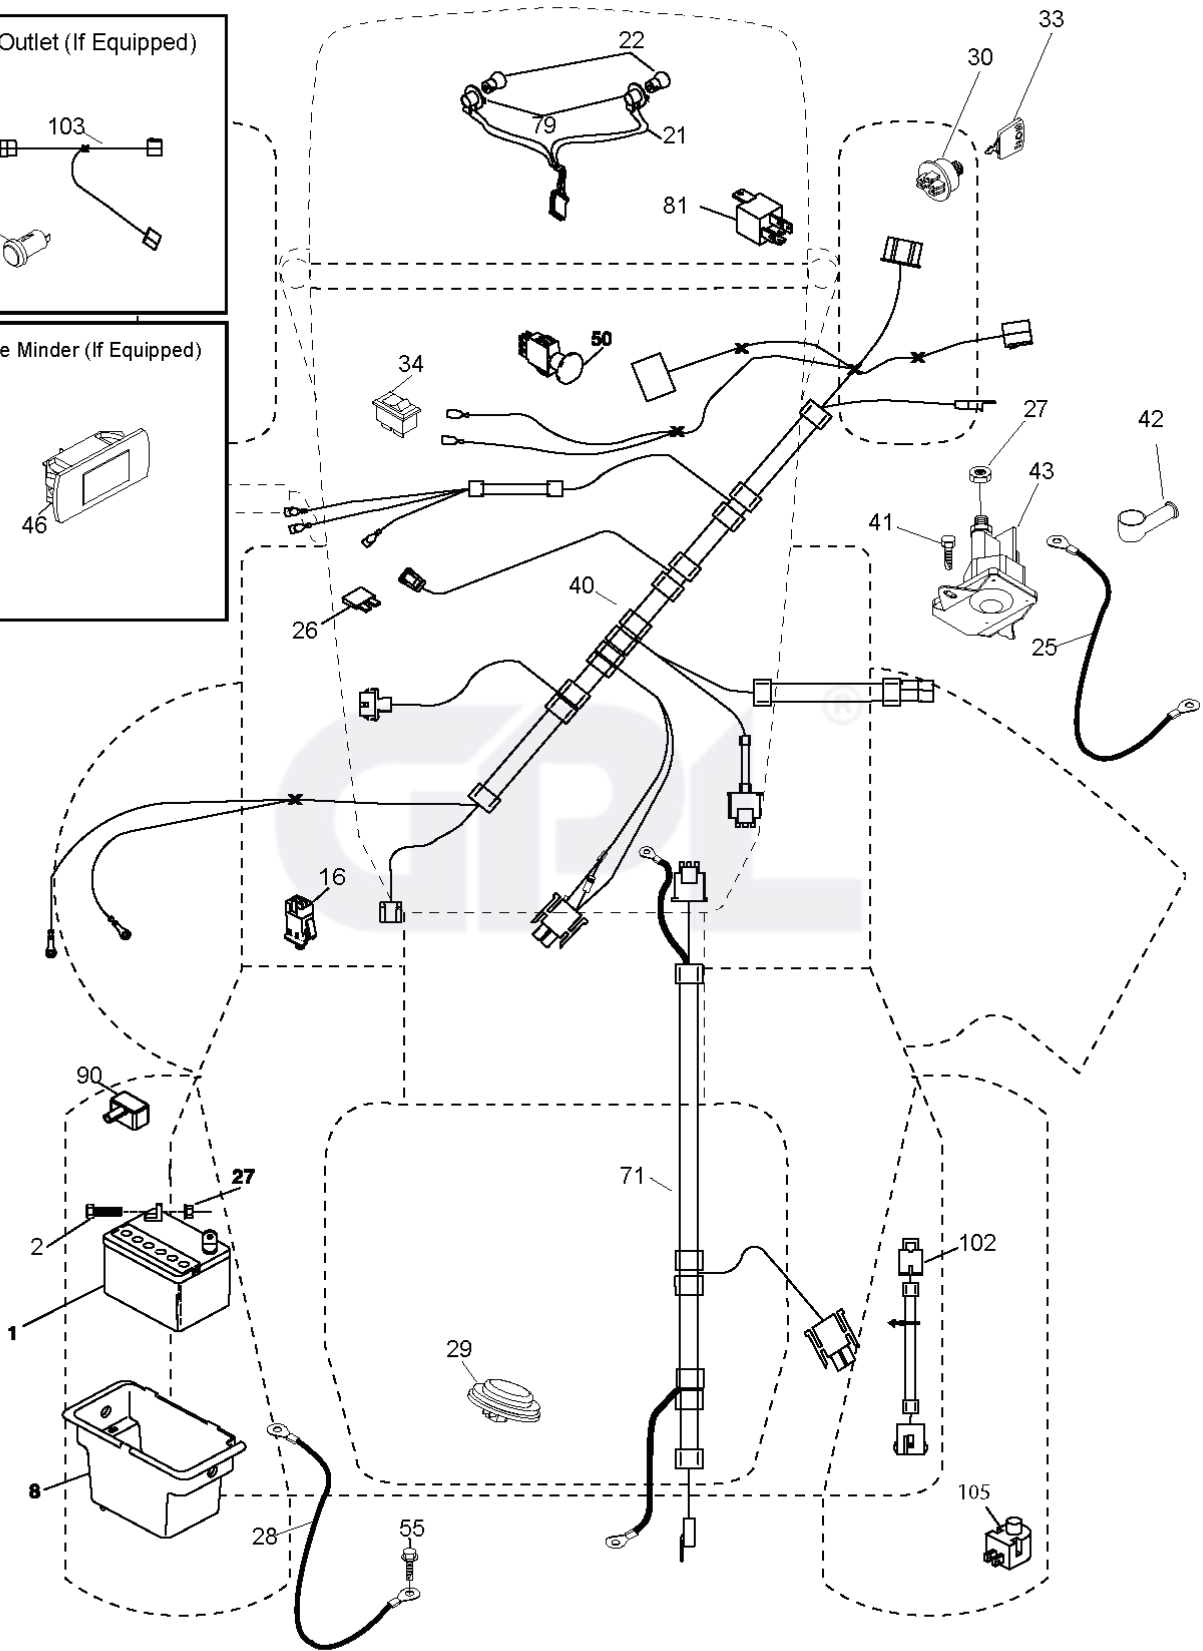

T21S

12V Outlet (If Equipped)

Service Minder (If Equipped)

REF.	PART NO.	DESCRIPTION	REMARK	QTY.	KIT
1	532163465	BATTERY		1	
2	874760412	BOLT		1	
8	532193228	BOX		1	
16	532176138	MICRO SWITCH		1	
21	532400252	HARNESS		1	
22	532004152	BULB		1	
25	585555501	CABLE		1	
26	532175158	FUSE		1	
27	873510400	NUT		1	
28	532421686	CABLE		1	
29	532401545	SWITCH		1	
30	532193350	IGNITION MODULE		1	
33	532411935	KEY		1	
34	532110712	SWITCH		1	
40	501133201	HARNESS		1	
41	817720408	SCREW		1	
42	532131563	COVER		1	
43	532192507	SOLENOID		1	
50	532174651	SWITCH		1	
55	817060512	SCREW		1	
71	532441544	HARNESS		1	
79	532175242	HOLDER		1	
81	532409615	HARNESS		1	
90	532435395	TERMINAL COVER		1	
102	581023401	HARNESS		1	
105	532407568	SWITCH		1