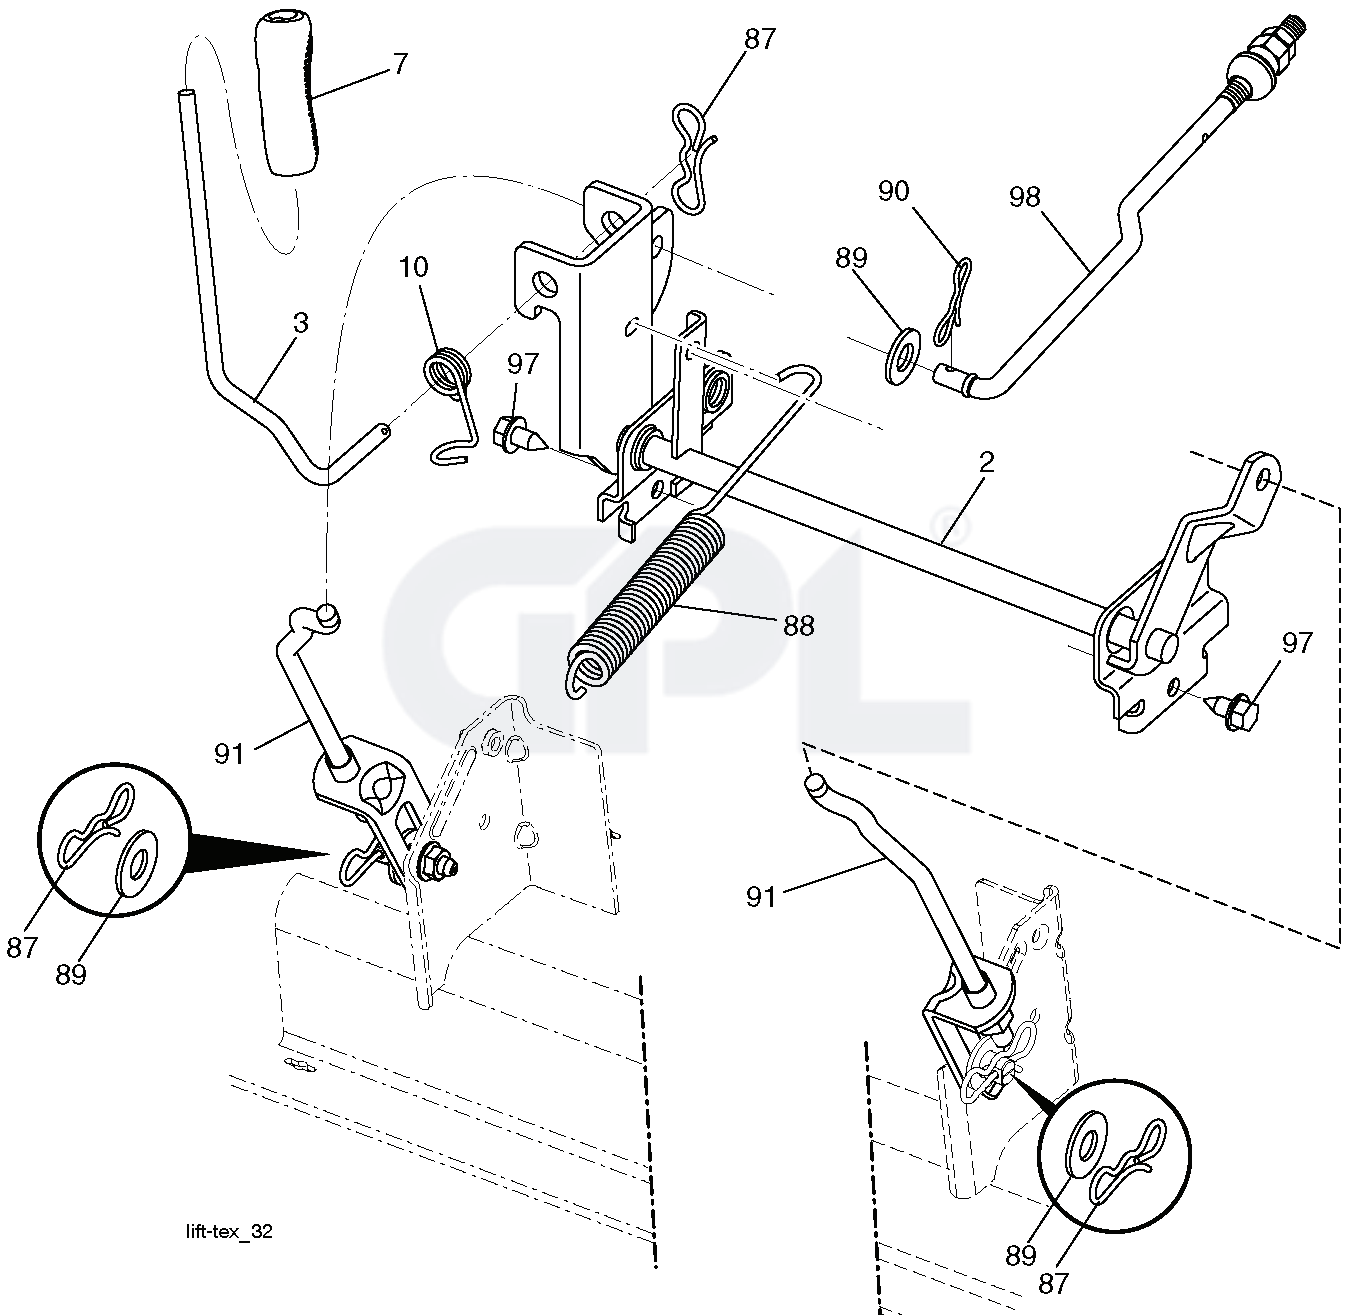

REF.	PART NO.	DESCRIPTION	REMARK	QTY.	KIT
1	532448136	MOWER		1	
4	874760512	BOLT		1	
6	532195186	ARM		1	
11	532405380	RIDE ON BLADE		1	
12	584309301	SCREW		1	
13	587256501	SHAFT		1	
14	532187281	BEARING HOUSING		1	
15	585323901	BEARING		1	
19	532196539	BOLT		1	
21	873680500	NUT		1	
23	532192557	HINGE		1	
24	532105304	HUB CAP		1	
25	532197026	TORSION SPRING		1	
26	532110452	NUT		1	
27	532442895	SHIELD		1	
29	532131491	SHAFT		1	
30	532173984	SCREW		1	
32	532197473	PULLEY		1	
33	532400234	NUT		1	
34	872110612	BOLT		1	
36	532197379	PULLEY		1	
40	873900600	NUT		1	
46	532137729	SCREW		1	
55	532197249	ARM		1	
56	532199092	SPACER		1	
57	817000616	SCREW		1	
59	532141043	GUARD		1	
68	532405143	BELT		1	
69	872140505	BOLT		1	
116	532193406	BOLT		1	
117	532174873	WHEEL		1	
119	819132012	WASHER		1	
145	532193197	PULLEY		1	
147	532197251	SPRING		1	
188	532195161	STUD		1	
189	873900500	NUT		1	
197	819131312	WASHER		1	
198	532403149	PLATE		1	
199	532403150	PLATE		1	
200	532413524	WASHER		1	
206	532423062	NUT		1	
208	817670608	SCREW		1	
209	532432395	COVER		1	
210	532432396	COVER		1	
240	874520636	BOLT		1	
241	532152927	SCREW		1	
242	532415598	HOSE COUPLING		1	
247	532430263	SHIELD		1	
248	532430262	SHIELD		1	
253	532427350	SCREW		1	
254	532430264	SHIELD		1	
255	532436087	ELASTIC STRAP		1	
--	587253301	MANDREL	Mandrel Assembly (Includes housing (key# 14), shaft assembly (key# 13), bearing (key# 15) only-pulley/washer and blade bolt/washer not included.)	1	
--	532427224	CUTTING DECK		1	