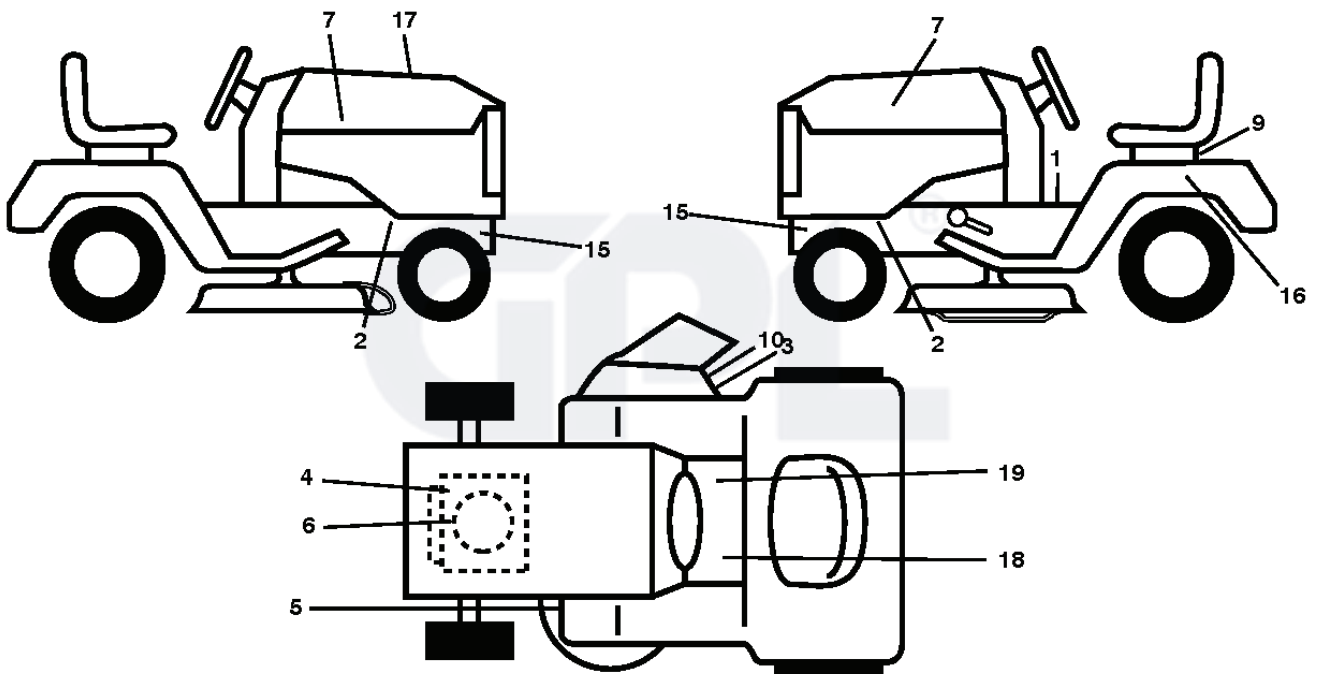

M200-117T, 96041033900, 2013-06

SPARE PARTS LIST

REF.	PART NO.	DESCRIPTION	REMARK	QTY.	KIT
3	578897101	DECAL		1	
5	532428271	DASH		1	
14	532448042	HOOD		1	
15	581103101	LENS		1	
18	581102901	GRILLE		1	
25	581103001	LENS		1	
34	580910801	CHASSIS		1	
36	817060512	SCREW		1	
37	532420796	FENDER		1	
52	873680500	NUT		1	
58	532412280	PLATE		1	
68	817490508	SCREW		1	
130	532416358	SCREW		1	
138	532409730	CONSOLE		1	
150	584862901	DUCT		1	
151	532445494	BRACKET		1	
152	532199535	SHIELD		1	
159	817000612	SCREW		1	
162	532142432	SCREW		1	
175	532196304	SUPPORT		1	
176	532400776	SCREW		1	
177	532195228	BUSHING		1	
180	532415063	FRAME		1	
181	532404796	BUSHING		1	
182	532406859	DASH		1	
183	874520520	BOLT		1	
189	817000512	SCREW		1	
191	581223501	REFLECTOR		1	
194	873900500	NUT		1	
195	532404137	TROU*RPLPAR 532401556428		1	
196	532414581	CONSOLE		1	
202	581859101	VENT		1	
203	581859201	VENT		1	
213	874760512	BOLT		1	
217	532409167	ROD		1	
218	532196395	PLATE		1	
225	581103201	TRIM		1	
228	532195161	STUD		1	
235	532406129	SPACER		1	
236	873930500	NUT		1	
237	532403704	PLUG		1	
287	817600406	SCREW		1	
289	532403571	HOLDER		1	
297	581223601	REFLECTOR		1	
303	532420959	SHIELD		1	
304	532421509	SHIELD		1	
305	872110606	BOLT		1	
306	873900600	NUT		1	
307	532424570	SHIELD		1	
312	532425926	SHIELD		1	
--	532441126	PLUG		1	
--	532400944	FRONT BUMPER	*SUBS/2*	1	

wheel_art_1-vgt

REF.	PART NO.	DESCRIPTION	REMARK	QTY.	KIT
1	532059192	CAP VALVE		1	
2	532065139	NIPPLE		1	
3	532125121	RIM	FRONT	1	
4	532059904	HOSE	(Service Item Only)	1	
5	532106222	TIRE	FRONT	1	
6	532124957	FITTING	(Front Wheel Only)	1	
7	532124959	BEARING	(Front Wheel Only)	1	
8	532193268	HUB CAP		1	
9	532138468	TIRE	REAR	1	
10	532124926	HOSE	(Service Item Only)	1	
11	532125122	RIM	REAR	1	
--	532144334	SEALING FOAM		1	