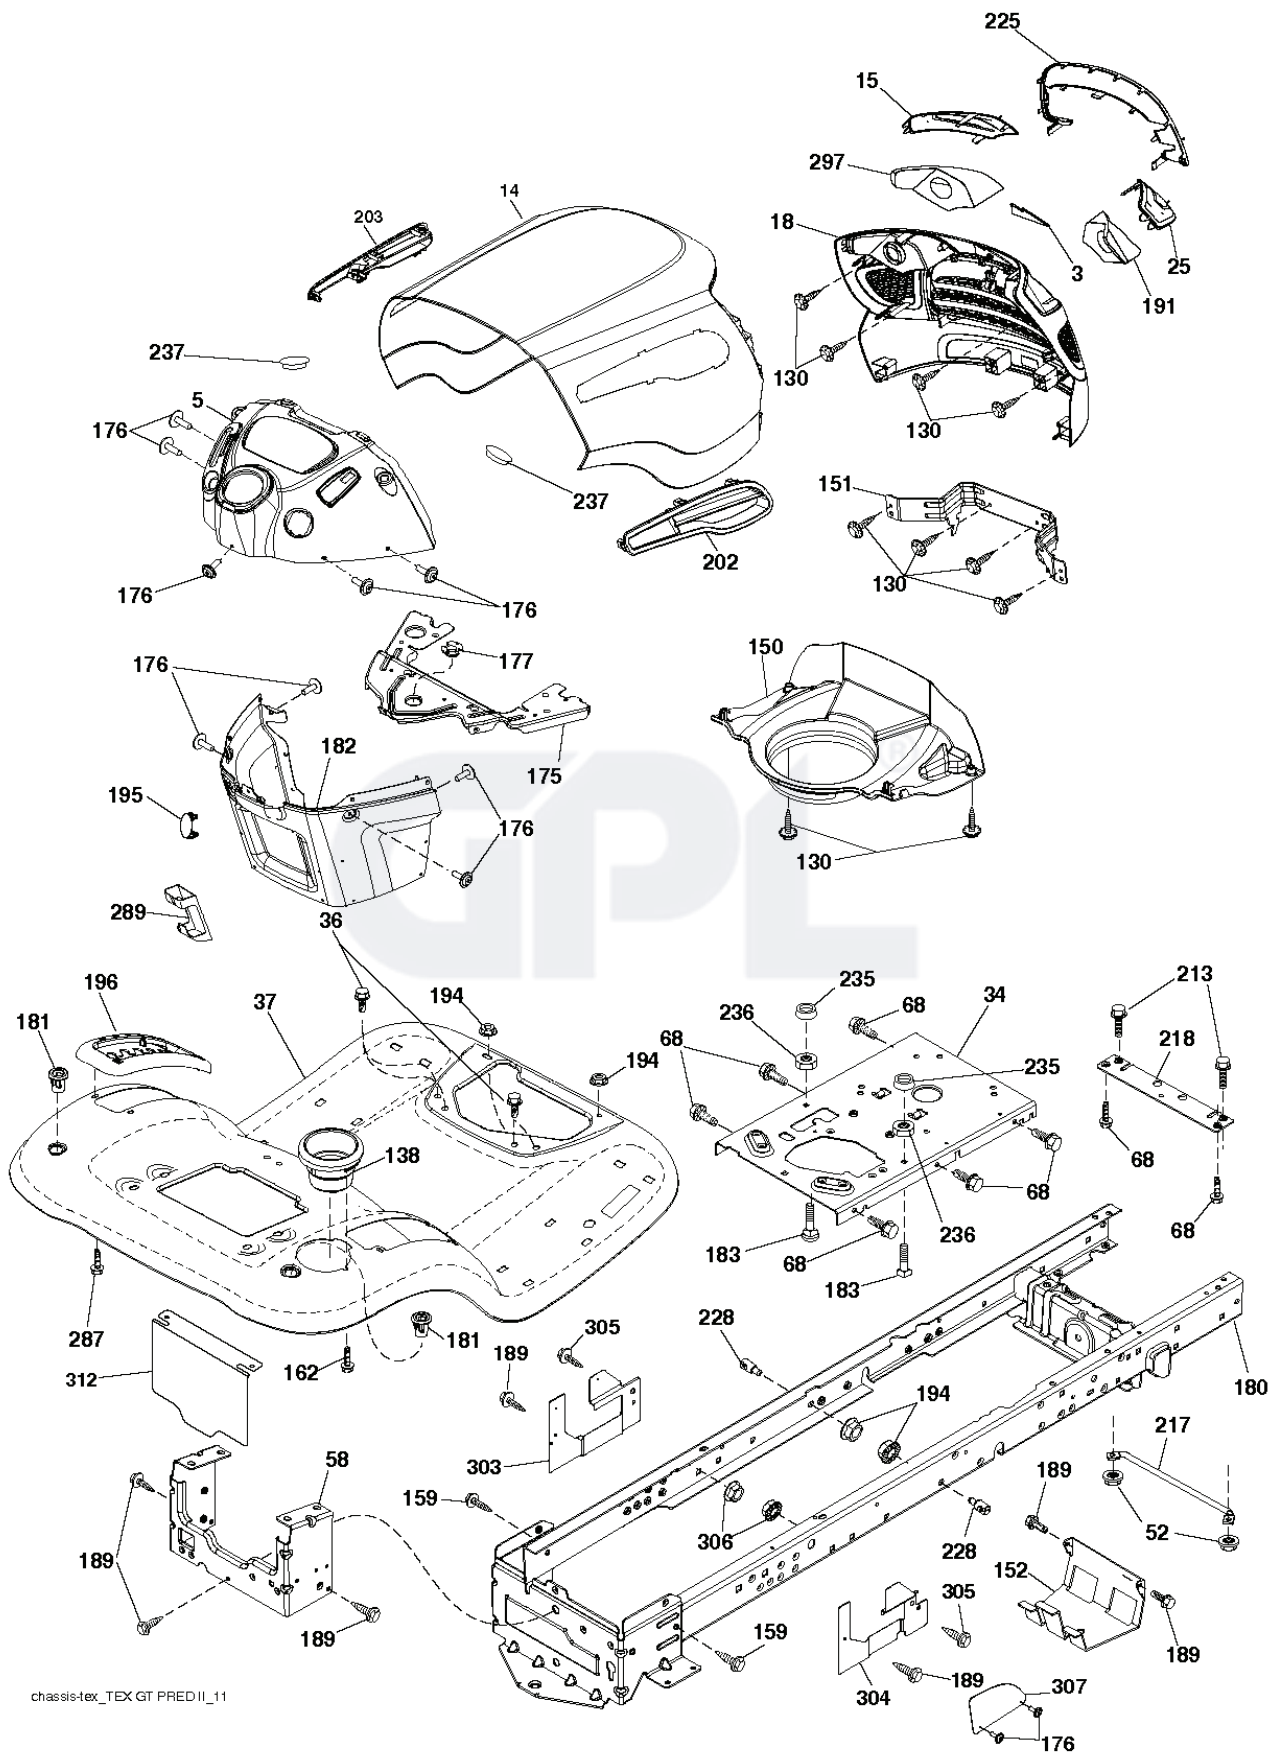

M200-117T, 96041033900, 2013-06

SPARE PARTS LIST

REF.	PART NO.	DESCRIPTION	REMARK	QTY.	KIT
3	578897101	DECAL		1	
5	532428271	DASH		1	
14	532448042	HOOD		1	
15	581103101	LENS		1	
18	581102901	GRILLE		1	
25	581103001	LENS		1	
34	580910801	CHASSIS		1	
36	817060512	SCREW		1	
37	532420796	FENDER		1	
52	873680500	NUT		1	
58	532412280	PLATE		1	
68	817490508	SCREW		1	
130	532416358	SCREW		1	
138	532409730	CONSOLE		1	
150	584862901	DUCT		1	
151	532445494	BRACKET		1	
152	532199535	SHIELD		1	
159	817000612	SCREW		1	
162	532142432	SCREW		1	
175	532196304	SUPPORT		1	
176	532400776	SCREW		1	
177	532195228	BUSHING		1	
180	532415063	FRAME		1	
181	532404796	BUSHING		1	
182	532406859	DASH		1	
183	874520520	BOLT		1	
189	817000512	SCREW		1	
191	581223501	REFLECTOR		1	
194	873900500	NUT		1	
195	532404137	TROU*RPLPAR 532401556428		1	
196	532414581	CONSOLE		1	
202	581859101	VENT		1	
203	581859201	VENT		1	
213	874760512	BOLT		1	
217	532409167	ROD		1	
218	532196395	PLATE		1	
225	581103201	TRIM		1	
228	532195161	STUD		1	
235	532406129	SPACER		1	
236	873930500	NUT		1	
237	532403704	PLUG		1	
287	817600406	SCREW		1	
289	532403571	HOLDER		1	
297	581223601	REFLECTOR		1	
303	532420959	SHIELD		1	
304	532421509	SHIELD		1	
305	872110606	BOLT		1	
306	873900600	NUT		1	
307	532424570	SHIELD		1	
312	532425926	SHIELD		1	
--	532441126	PLUG		1	
--	532400944	FRONT BUMPER	*SUBS/2*	1	

REF.	PART NO.	DESCRIPTION	REMARK	QTY.	KIT
1	581578101	DECAL		1	
2	581579801	DECAL		1	
3	581579201	DECAL		1	
4	581579701	DECAL		1	
5	581580001	DECAL		1	
6	581259001	DECAL		1	
7	581091201	DECAL		1	
9	532145005	DECAL		1	
10	584904601	DECAL		1	
15	581579601	DECAL		1	
16	581953001	DECAL		1	
17	581592101	DECAL		1	
18	581724001	DECAL		1	
19	581578001	DECAL		1	
--	581724801	DECAL		1	
--	581724601	DECAL		1	
--	532409505	PAD		1	
--	532409507	PAD		1	