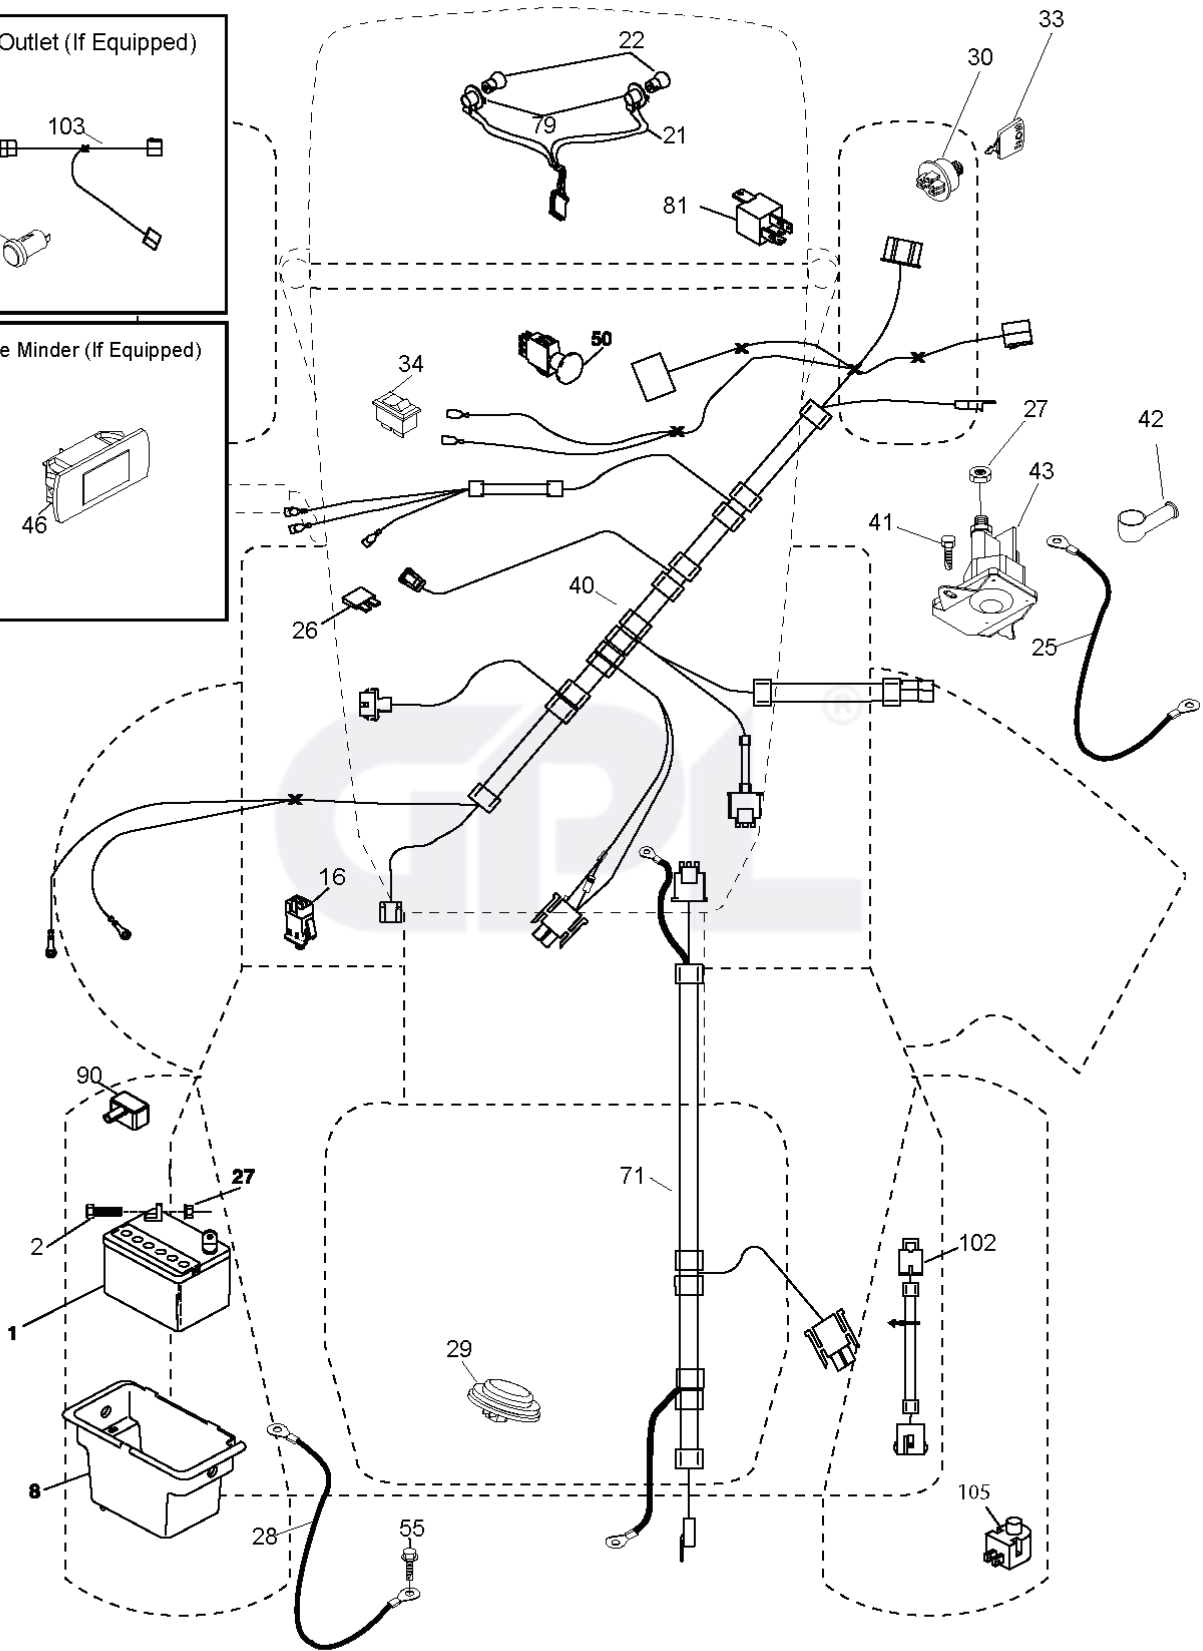

T21S

12V Outlet (If Equipped)

Service Minder (If Equipped)

REF.	PART NO.	DESCRIPTION	REMARK	QTY.	KIT
1	532163465	BATTERY		1	
2	874760412	BOLT		1	
8	532193228	BOX		1	
16	532176138	MICRO SWITCH		1	
21	532400252	HARNESS		1	
22	532004152	BULB		1	
25	585555501	CABLE		1	
26	532175158	FUSE		1	
27	873510400	NUT		1	
28	532198885	CABLE		1	
29	532401545	SWITCH		1	
30	532193350	IGNITION MODULE		1	
33	532411935	KEY		1	
34	532110712	SWITCH		1	
40	532409614	CABLE		1	
41	817720408	SCREW		1	
42	532131563	COVER		1	
43	532192507	SOLENOID		1	
50	532174651	SWITCH		1	
55	817060512	SCREW		1	
71	532400449	CABLE		1	
79	532175242	HOLDER		1	
81	532409615	HARNESS		1	
90	532435395	TERMINAL COVER		1	
102	581023401	HARNESS		1	
105	532407568	SWITCH		1