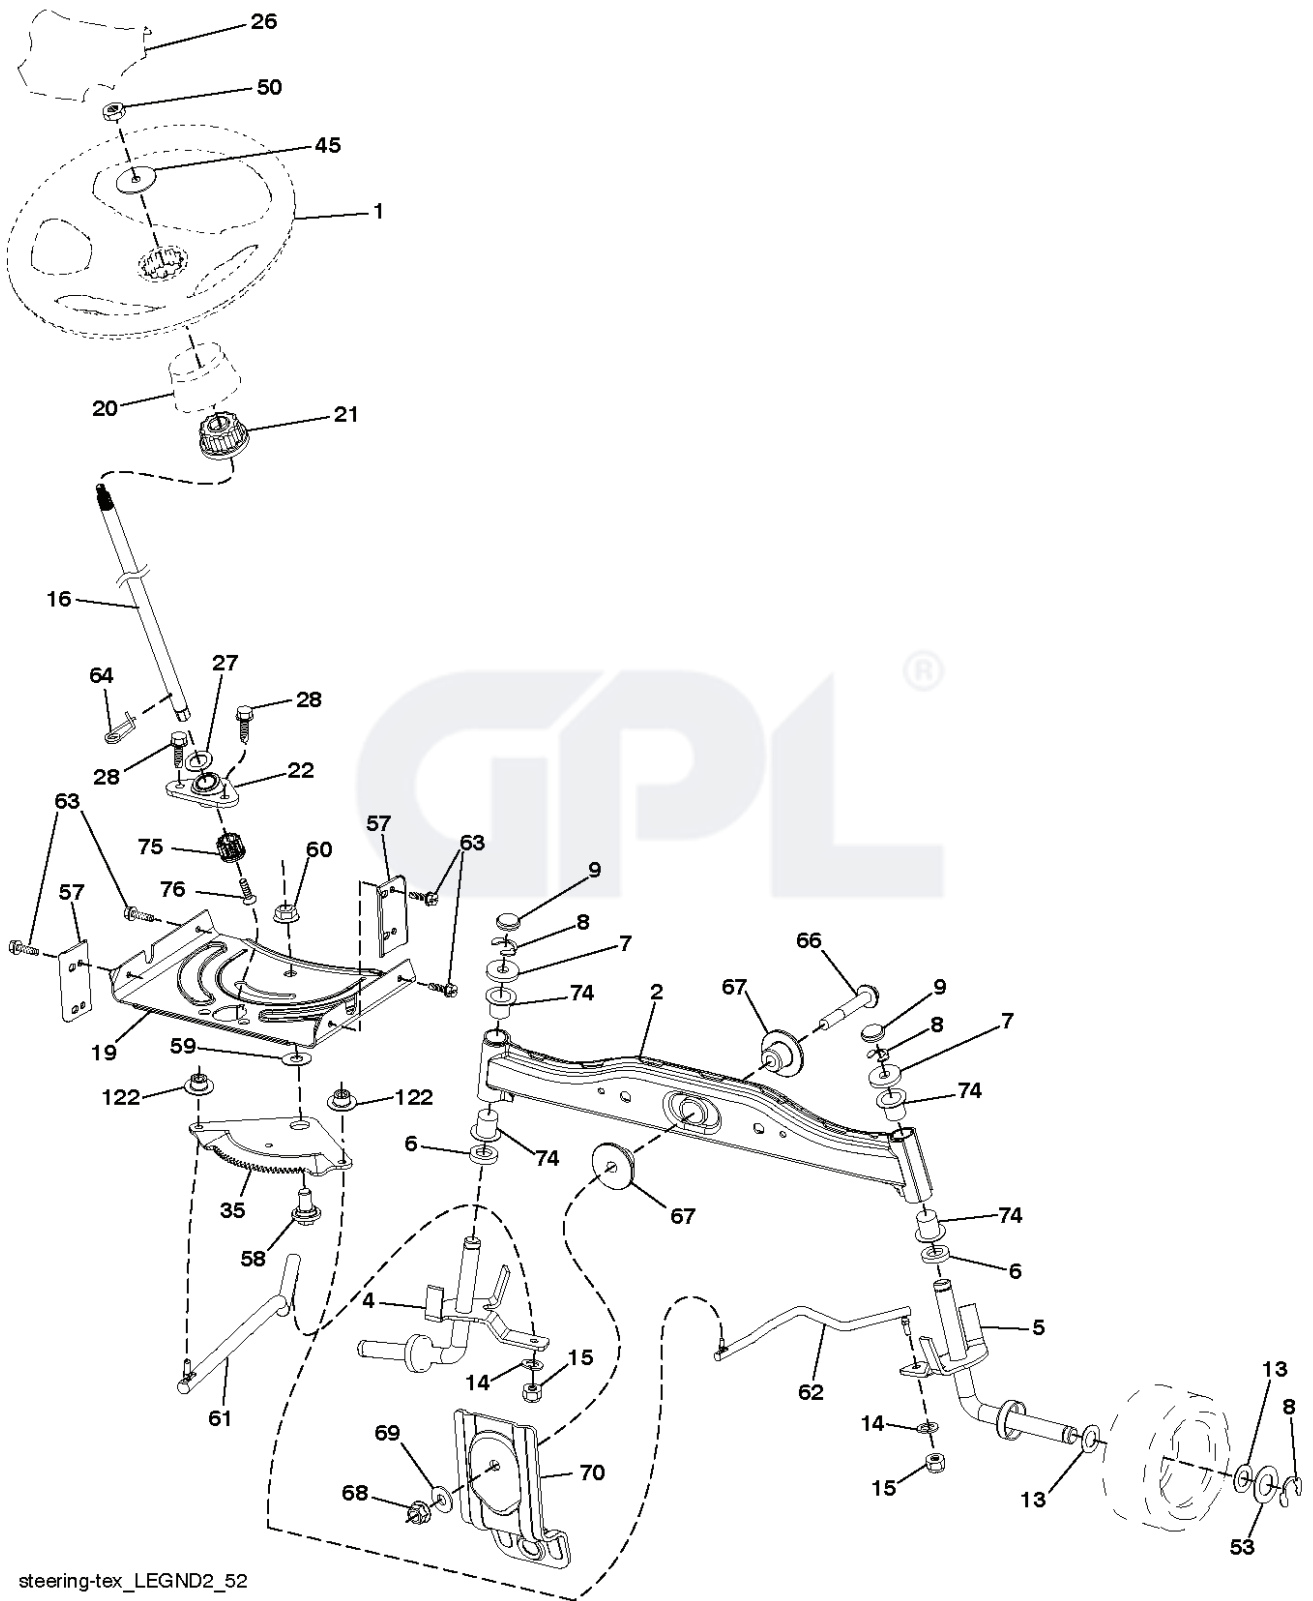

steering-tex_LEGND2_52

REF.	PART NO.	DESCRIPTION	REMARK	QTY.	KIT
1	532442804	STEERING WHEEL		1	
2	532418168	AXLE		1	
4	532403087	SPINDLE		1	
5	532403088	SPINDLE		1	
6	532124931	WASHER		1	
7	532121748	WASHER		1	
8	812000029	RETAINER RING		1	
9	532121232	HUB CAP		1	
13	532121749	WASHER		1	
14	810040600	WASHER		1	
15	873540600	NUT		1	
16	587016002	SHAFT		1	
19	532194729	PLATE		1	
20	532424740	BOOT		1	
21	586840201	ADAPTER		1	
22	585029802	BEARING		1	
26	532447759	CAP		1	
27	819211616	WASHER		1	
28	817000612	SCREW		1	
35	532194732	PLATE		1	
45	587016401	WASHER		1	
50	873900600	NUT		1	
53	532188967	WASHER		1	
57	532407465	BRACKET		1	
58	532194747	BOLT		1	
59	532194748	WASHER		1	
60	873971000	NUT		1	
61	532194740	LINK		1	
62	532194741	LINK		1	
63	817000512	SCREW		1	
64	532199849	SPRING RETAINER		1	
66	871020748	BOLT		1	
67	532194737	BUSHING		1	
68	873900700	NUT		1	
69	532199162	WASHER		1	
70	532196197	BRACKET		1	
74	532124937	BEARING COL. STRG.		1	
75	580683701	PINION		1	
76	580683601	SCREW		1	
122	532444962	CAP		1