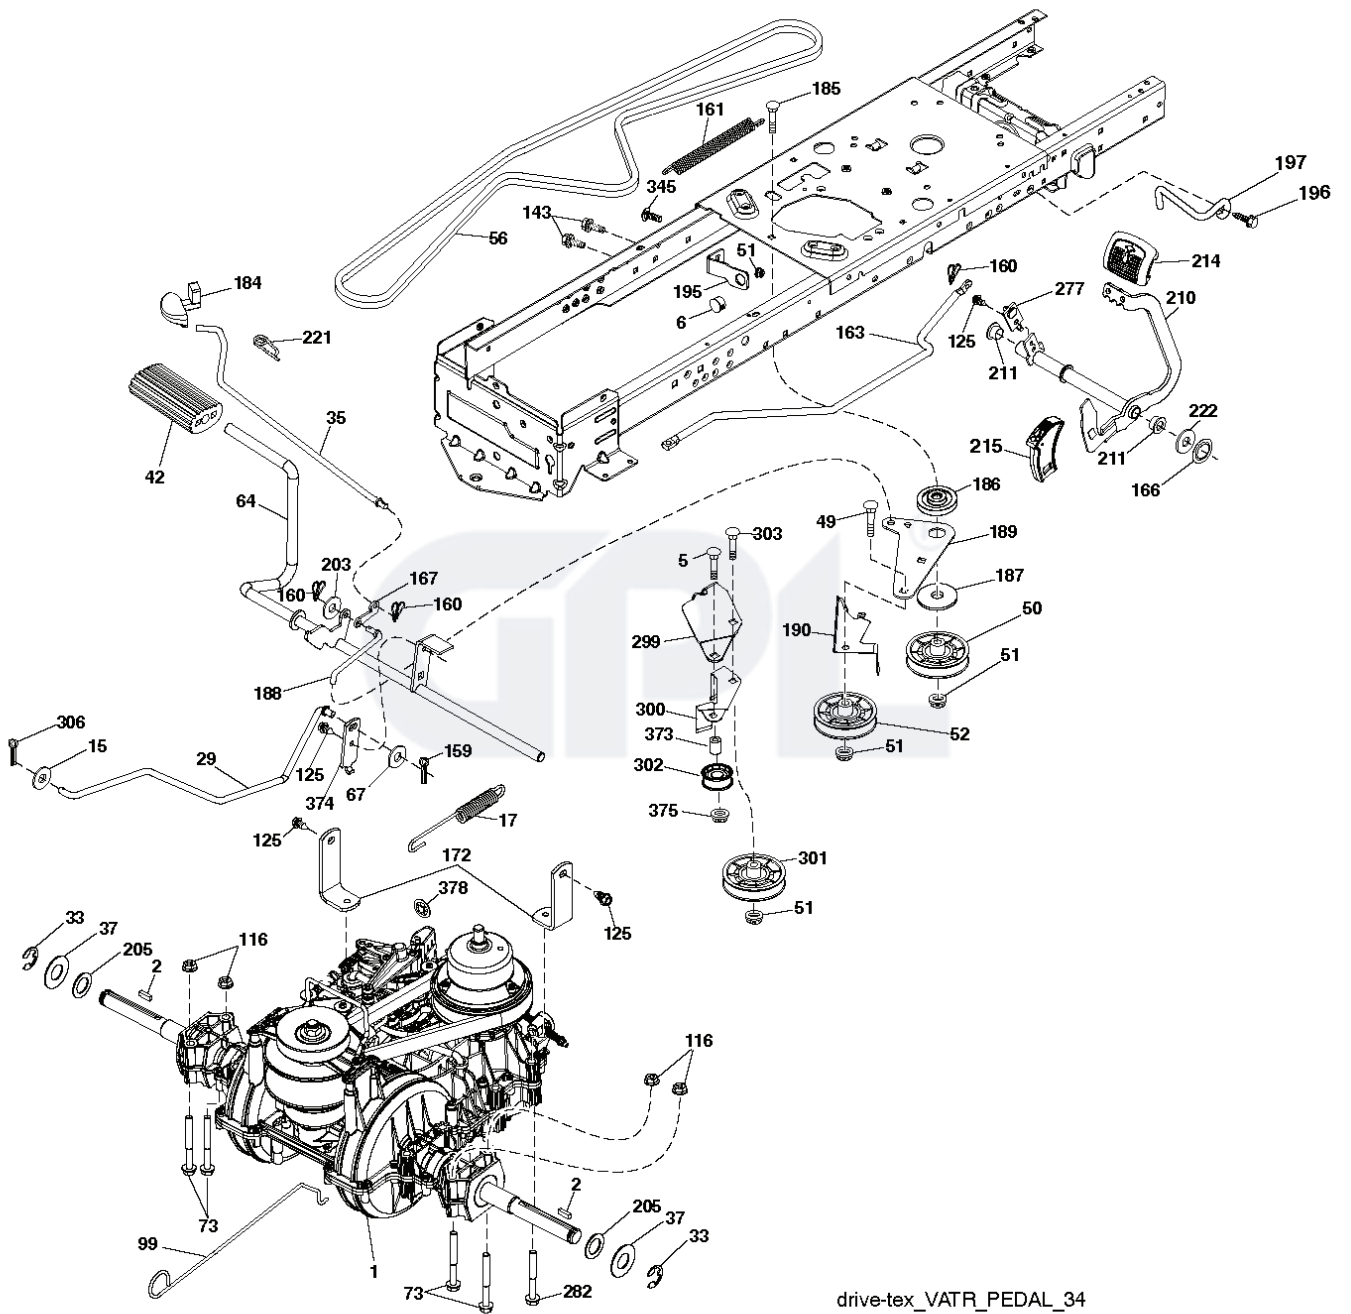

wheel_art_1-vgt

REF.	PART NO.	DESCRIPTION	REMARK	QTY.	KIT
1	532059192	CAP VALVE		1	
2	532065139	NIPPLE		1	
3	532125121	RIM	FRONT	1	
4	532059904	HOSE	(Service Item Only)	1	
5	532106222	TIRE	FRONT	1	
6	532124957	FITTING	(Front Wheel Only)	1	
7	532124959	BEARING	(Front Wheel Only)	1	
8	532193268	HUB CAP		1	
9	532138468	TIRE	REAR	1	
10	532124926	HOSE	(Service Item Only)	1	
11	532125122	RIM	REAR	1	
--	532144334	SEALING FOAM		1	

drive-tex_VATR_PEDAL_34

REF.	PART NO.	DESCRIPTION	REMARK	QTY.	KIT
1	000000000	W/O DESCRIPTION	TRANSMISSION GENTRANS VARIATOR (580486201)	1	
2	532123583	KEY		1	
5	874760636	BOLT		1	
6	532124028	BUSHING		1	
15	819131316	WASHER		1	
17	584954001	SPRING		1	
29	584823101	ROD		1	
33	812000001	RETAINER RING		1	
35	583864501	ROD		1	
37	532188967	WASHER		1	
42	532124872	PEDAL RUBBER		1	
49	872110614	BOLT		1	
50	532194327	PULLEY		1	
51	873900600	NUT		1	
52	532194326	PULLEY		1	
56	581603801	BELT		1	
64	532448353	SHAFT		1	
67	819131312	WASHER		1	
73	874490544	SCREW		1	
99	532435935	ROD		1	
116	873900500	NUT		1	
125	817000512	SCREW		1	
143	817490508	SCREW		1	
159	876020412	SPLIT PIN		1	
160	532169484	PIN		1	
161	532105709	SPRING		1	
163	583971301	ROD		1	
166	532429164	NUT		1	
167	532405257	LATCH		1	
172	583974201	STRAP		1	
184	532441455	HANDLE		1	
185	872110622	BOLT		1	
186	532194321	SPACER		1	
187	819133210	WASHER		1	
188	532194323	LINK		1	
189	532194317	PLATE		1	
190	532194318	BELT GUIDE		1	
195	581504601	BRACKET		1	
196	817000616	SCREW		1	
197	585658601	CLUTCH		1	
203	819111116	WASHER		1	
205	532121748	WASHER		1	
210	532448270	PEDAL		1	
211	532120183	BEARING		1	
214	532421263	PAD		1	
215	532448254	PAD		1	
221	532403187	SPRING		1	
222	879212010	WASHER		1	
277	532448500	LINK		1	
282	874490548	BOLT		1	
299	532415683	BRACKET		1	
300	532415681	IDLER		1	
301	532415680	IDLER		1	
302	581420501	PULLEY		1	
303	872110618	BOLT		1	
306	876020416	SPLIT PIN		1	
345	872110606	BOLT		1	
373	581461801	SPACER		1	
374	581475201	ARM		1	
375	873680600	NUT		1	