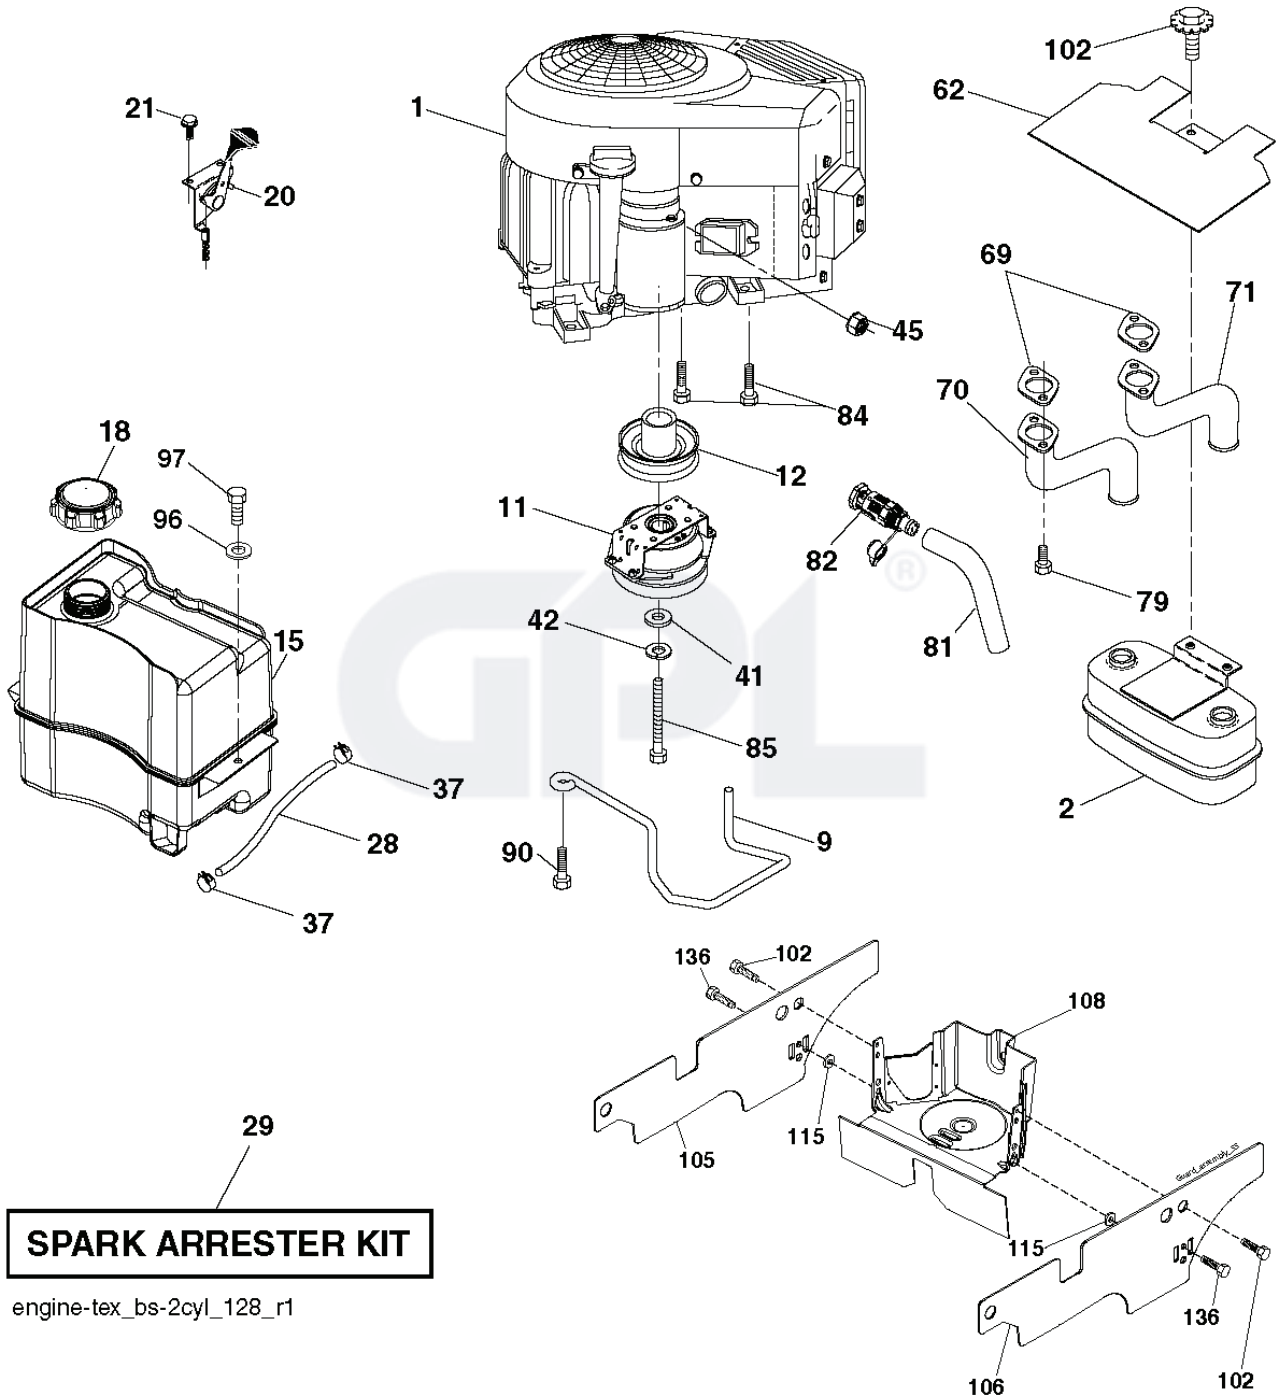

T21S

12V Outlet (If Equipped)

Service Minder (If Equipped)

REF.	PART NO.	DESCRIPTION	REMARK	QTY.	KIT
1	532163465	BATTERY		1	
2	874760412	BOLT		1	
8	532193228	BOX		1	
16	532176138	MICRO SWITCH		1	
21	532400252	HARNESS		1	
22	532004152	BULB		1	
25	585555501	CABLE		1	
26	532175158	FUSE		1	
27	873510400	NUT		1	
28	532198885	CABLE		1	
29	532401545	SWITCH		1	
30	532193350	IGNITION MODULE		1	
33	532411935	KEY		1	
34	532110712	SWITCH		1	
40	532409614	CABLE		1	
41	817720408	SCREW		1	
42	532131563	COVER		1	
43	532192507	SOLENOID		1	
50	532174651	SWITCH		1	
55	817060512	SCREW		1	
71	532400449	CABLE		1	
79	532175242	HOLDER		1	
81	532409615	HARNESS		1	
90	532435395	TERMINAL COVER		1	
102	581023401	HARNESS		1	
105	532407568	SWITCH		1	