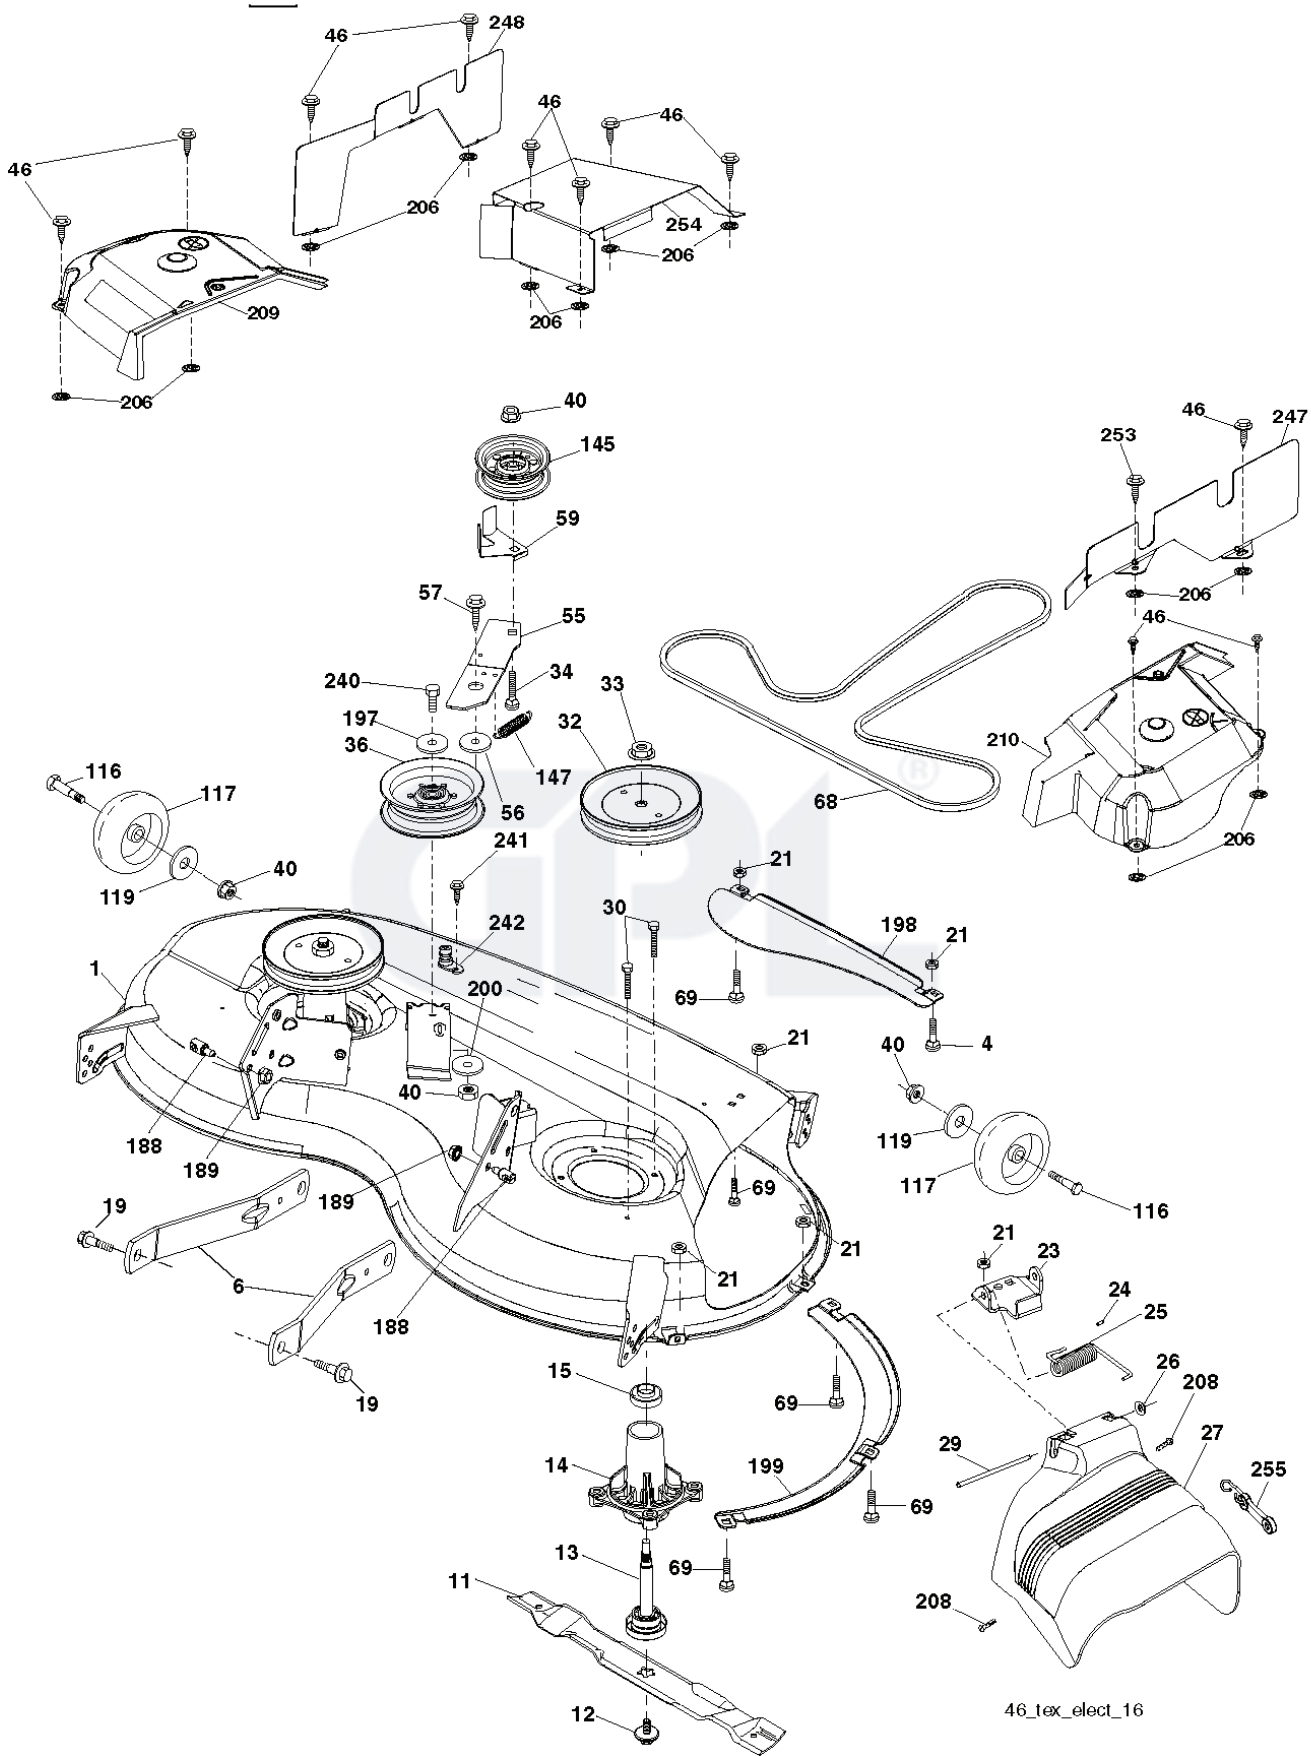

REF.	PART NO.	DESCRIPTION	REMARK	QTY.	KIT
1	532448136	MOWER		1	
4	874760512	BOLT		1	
6	532195186	ARM		1	
11	532405380	RIDE ON BLADE		1	
12	584309301	SCREW		1	
13	587256501	SHAFT		1	
14	532187281	BEARING HOUSING		1	
15	585323901	BEARING		1	
19	532196539	BOLT		1	
21	873680500	NUT		1	
23	532192557	HINGE		1	
24	532105304	HUB CAP		1	
25	532197026	TORSION SPRING		1	
26	532110452	NUT		1	
27	532442895	SHIELD		1	
29	532131491	SHAFT		1	
30	532173984	SCREW		1	
32	532197473	PULLEY		1	
33	532400234	NUT		1	
34	872110612	BOLT		1	
36	532197379	PULLEY		1	
40	873900600	NUT		1	
46	532137729	SCREW		1	
55	532197249	ARM		1	
56	532199092	SPACER		1	
57	817000616	SCREW		1	
59	532141043	GUARD		1	
68	532405143	BELT		1	
69	872140505	BOLT		1	
116	532193406	BOLT		1	
117	532174873	WHEEL		1	
119	819132012	WASHER		1	
145	532193197	PULLEY		1	
147	532197251	SPRING		1	
188	532195161	STUD		1	
189	873900500	NUT		1	
197	819131312	WASHER		1	
198	532403149	PLATE		1	
199	532403150	PLATE		1	
200	532413524	WASHER		1	
206	532423062	NUT		1	
208	817670608	SCREW		1	
209	532432395	COVER		1	
210	532432396	COVER		1	
240	874520636	BOLT		1	
241	532152927	SCREW		1	
242	532415598	HOSE COUPLING		1	
247	532430263	SHIELD		1	
248	532430262	SHIELD		1	
253	532427350	SCREW		1	
254	532430264	SHIELD		1	
255	532436087	ELASTIC STRAP		1	
--	587253301	MANDREL	Mandrel Assembly (Includes housing (key# 14), shaft assembly (key# 13), bearing (key# 15) only-pulley/washer and blade bolt/washer not included.)	1	
--	532427224	CUTTING DECK		1	