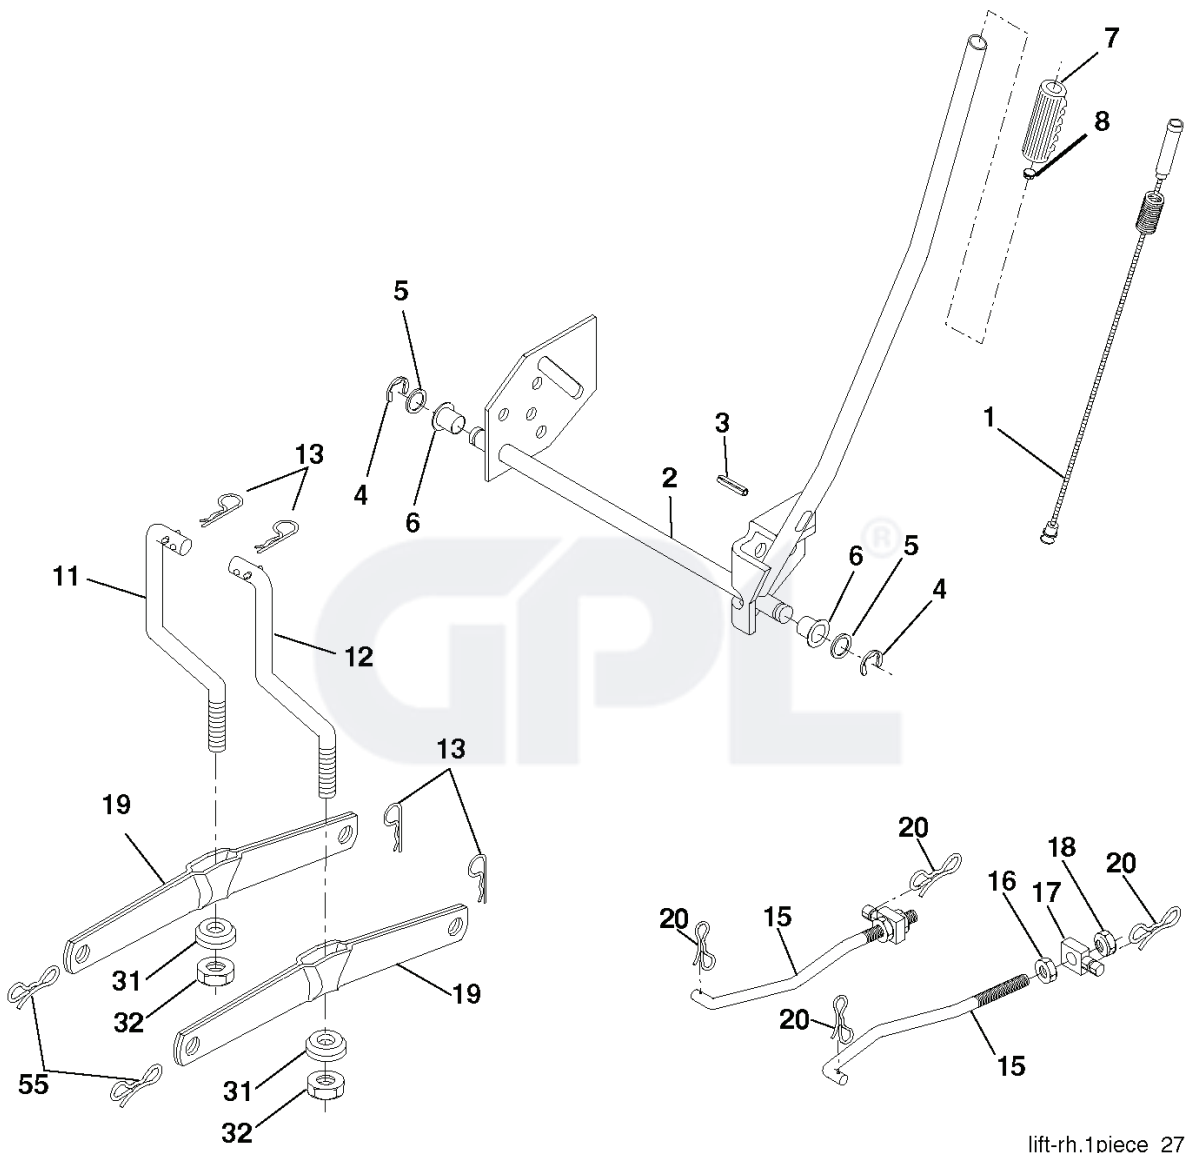

REF.	PART NO.	DESCRIPTION	REMARK	QTY.	KIT
1	532192556	DECK SHELL		1	
2	872140506	BOLT		1	
3	532138017	BRACKE		1	
4	532192568	SUPPORT CARTER ARRIERE		1	
5	532124670	RETAINER RING		1	
6	532178024	LEVER		1	
7	873800500	LOCK NUT		1	
8	532193003	SCREW		1	
11	532193957	RIDE ON BLADE		1	
13	532192872	SHAFT ASSY		1	
14	532187281	BEARING HOUSING		1	
15	532110485	BEARING		1	
18	872140505	BOLT		1	
19	532132827	SPEC. BOLT		1	
20	532400095	BAFFLE		1	
21	873680500	NUT		1	
23	532192557	HINGE		1	
24	532105304	HUB CAP		1	
25	532197026	TORSION SPRING		1	
26	532110452	NUT		1	
27	532401472	DEFLECTOR		1	
29	532131491	SHAFT		1	
30	532173984	SCREW		1	
31	532187690	WASHER		1	
32	532153532	PULLEY		1	
33	532400234	NUT		1	
36	532131494	PULLEY		1	
37	532193198	PULLEY		1	
40	873680600	NUT		1	
45	532124788	RETAINER RING		1	
55	532133840	LEVER		1	
56	532165723	SPACER		1	
67	532106932	KNOB		1	
68	532193214	BELT		1	
72	532193216	RESSORT RETOUR FREIN DE LAME		1	
89	819131311	WASHER		1	
107	532133502	SPACER		1	
108	532133503	LEVER		1	
122	532410189	ROD		1	
123	532410190	ROD		1	
144	532193414	BELT GUIDE		1	
148	532169022	SPRING		1	
149	532165898	SPRING		1	
150	819091210	WASHER		1	
152	532193235	CABLE		1	
158	817720408	SCREW		1	
185	532188234	CABLE		1	
186	817490644	SCREW		1	
187	532193412	BELT GUIDE		1	
188	532165891	BOLT		1	
189	532192559	SUPPORT BRAS DE FREIN		1	
190	532192560	ARM		1	
191	532192561	SPACER		1	
192	532193782	BOLT		1	
193	532193413	BELT GUIDE		1	
194	532194105	GARDE DE FREIN DE LAME		1	
195	819133210	WASHER		1	
--	532192558	FREIN DE LAME CPT.		1	
--	532192870	SPINDLE		1	
--	532193646	HOUSING		1	

lift-rh.1piece_27