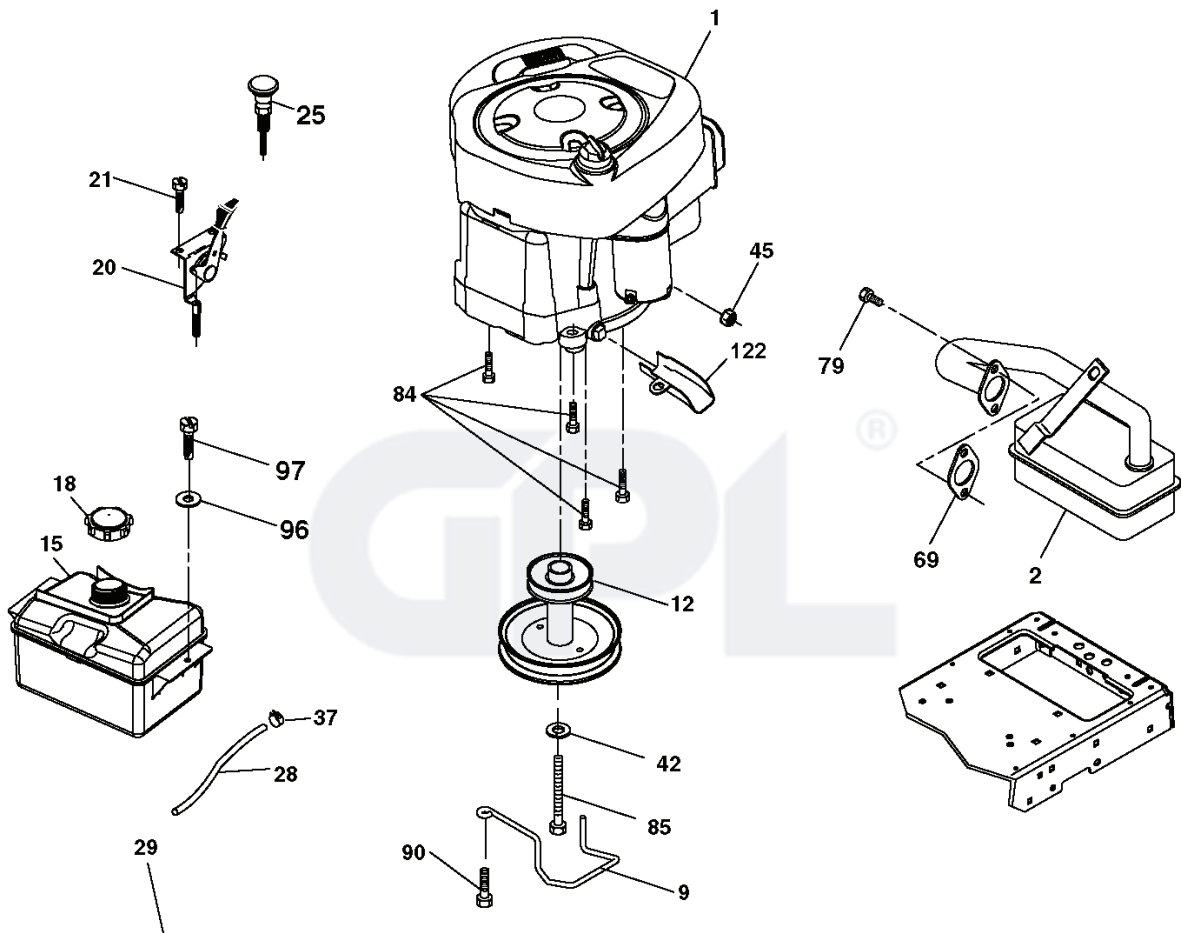

M13597H, 96041000904, 2010-03

SPARE PARTS LIST

T02S

REF.	PART NO.	DESCRIPTION	REMARK	QTY.	KIT
1	532163465	BATTERY		1	
2	874760412	BOLT		1	
8	532193228	BOX		1	
16	532176138	MICRO SWITCH		1	
21	532183759	HARNESS		1	
22	532004152	BULB		1	
25	532412894	CABLE.STARTER.GGA.BL/R*SUBS/2*		1	
26	532175158	FUSE		1	
27	873510400	NUT		1	
28	532198885	CABLE		1	
29	532401545	SWITCH		1	
30	532193350	IGNITION MODULE		1	
33	532411935	KEY		1	
34	532110712	SWITCH		1	
40	532401098	CABLE		1	
41	817720408	SCREW		1	
42	532131563	COVER		1	
43	532192507	SOLENOID		1	
55	817060512	SCREW		1	
71	532400449	CABLE		1	
79	532175242	HOLDER		1	
87	532197802	SWITCH		1	
90	532400725	COVER		1	
92	532196615	CABLE ASSY		1	
93	532192540	SCREW		1	
94	532191834	MODULE.REVERSE.ROS		1	

OPTIONAL EQUIPMENT
Spark Arrester

REF.	PART NO.	DESCRIPTION	REMARK	QTY.	KIT
1				1	
2	532179758	MUFFLER		1	
9	532194320	BELT GUIDE		1	
12	532405471	PULLEY		1	
15	532407545	FUEL TANK		1	
18	532430220	FUEL CAP		1	
20	532411724	CONTROL		1	
21	532416358	SCREW		1	
25	532411725	CONTROL		1	
28	532137040	HOSE		1	
29	532137180	SPARK ARRESTER KIT		1	
37	532123487	HOSE CLAMP		1	
42	810040700	WASHER		1	
45	873510400	NUT		1	
69	532165291	GASKET		1	
79	532192334	SCREW		1	
84	817060620	SCREW		1	
85	532173937	BOLT		1	
90	817000616	SCREW		1	
96	819091416	WASHER		1	
97	817670412	SCREW		1	
122	532421922	EXTENSION PIPE		1	

REF.	PART NO.	DESCRIPTION	REMARK	QTY.	KIT
1	532433690	DECAL		1	
2	532180432	DECAL		1	
3	532408999	DECAL		1	
4	532159737	DECAL		1	
5	532432013	DECAL		1	
6	532400389	LABEL		1	
7	532408258	LABEL		1	
8	532194302	DECAL.C.SCHEMA MONTAGE		1	
9	532159736	DECAL		1	
10	532140837	DECAL		1	
11	532145005	DECAL		1	
13	532424236	DECAL		1	
14	532182166	DECAL		1	
15	532196357	DECAL.C.'DANGER DEFLECTEUR'		1	
16	532196841	DECAL		1	
17	532408259	LABEL		1	
19	532134999	DECAL		1	
--	532162598	DECAL		1	
--	532166960	DECAL		1	
--	532409505	PAD		1	
--	532411273	PAD		1	
--				1	