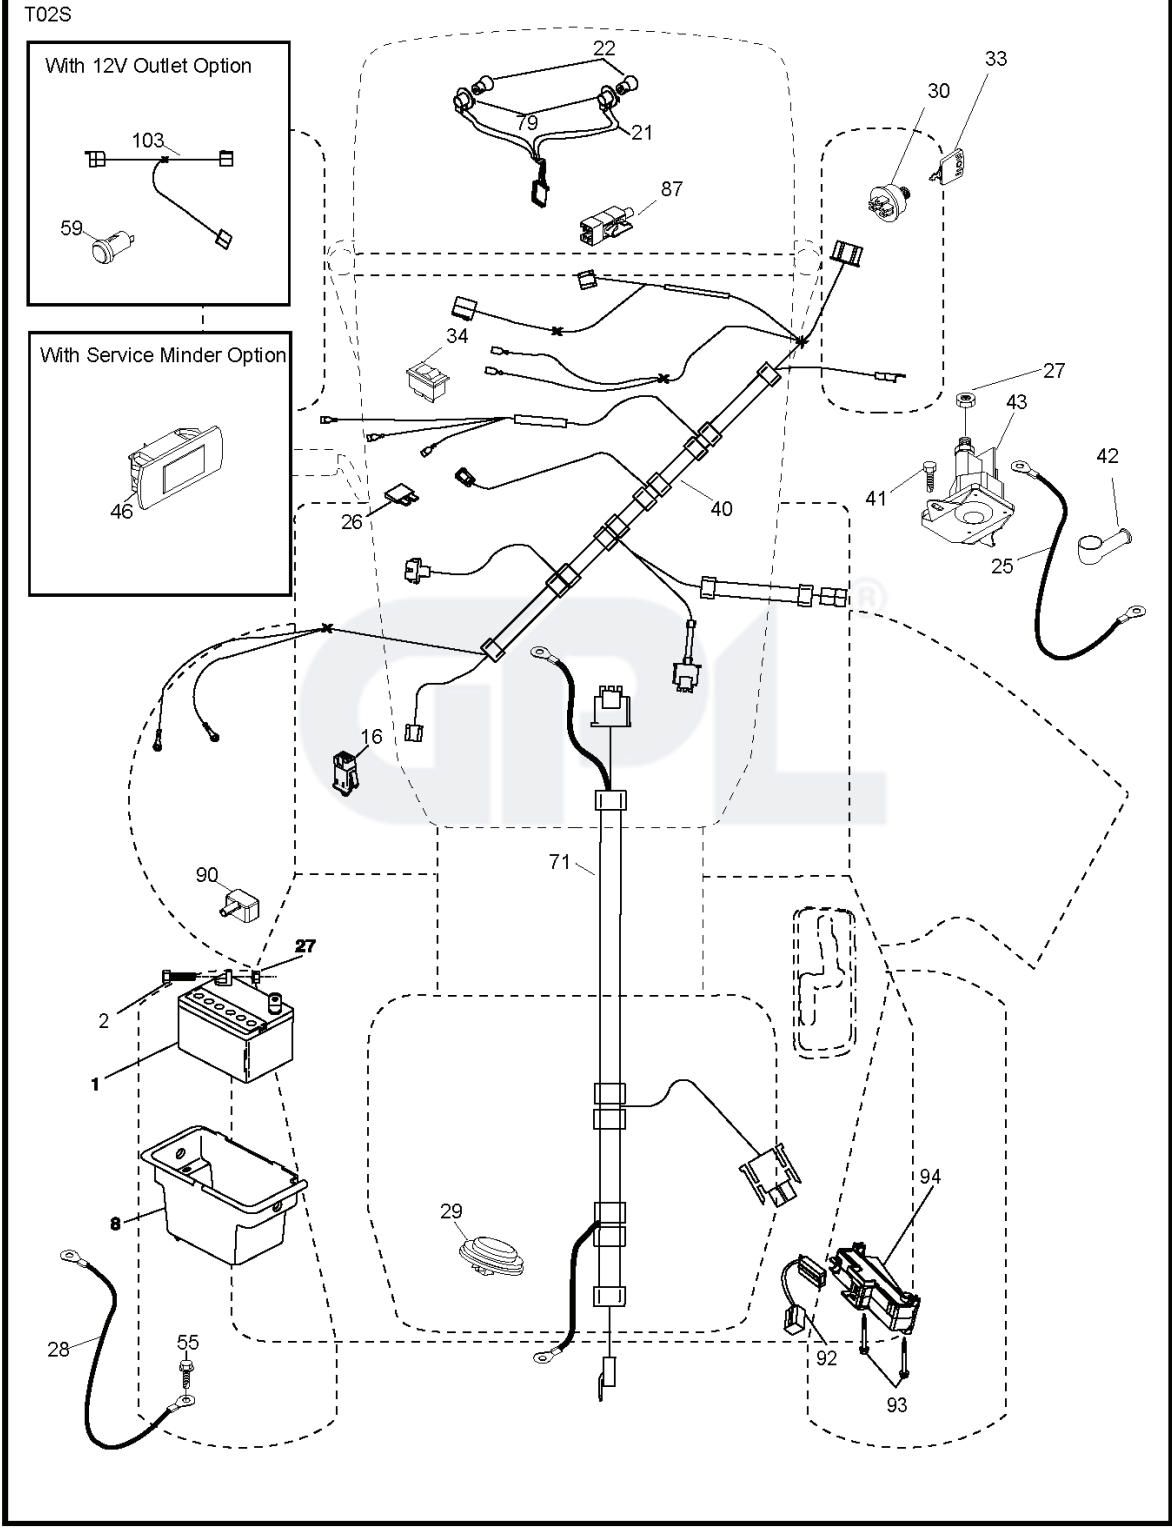

M13597H, 96041000904, 2010-03

SPARE PARTS LIST

T02S

REF.	PART NO.	DESCRIPTION	REMARK	QTY.	KIT
1	532163465	BATTERY		1	
2	874760412	BOLT		1	
8	532193228	BOX		1	
16	532176138	MICRO SWITCH		1	
21	532183759	HARNESS		1	
22	532004152	BULB		1	
25	532412894	CABLE.STARTER.GGA.BL/R*SUBS/2*		1	
26	532175158	FUSE		1	
27	873510400	NUT		1	
28	532198885	CABLE		1	
29	532401545	SWITCH		1	
30	532193350	IGNITION MODULE		1	
33	532411935	KEY		1	
34	532110712	SWITCH		1	
40	532401098	CABLE		1	
41	817720408	SCREW		1	
42	532131563	COVER		1	
43	532192507	SOLENOID		1	
55	817060512	SCREW		1	
71	532400449	CABLE		1	
79	532175242	HOLDER		1	
87	532197802	SWITCH		1	
90	532400725	COVER		1	
92	532196615	CABLE ASSY		1	
93	532192540	SCREW		1	
94	532191834	MODULE.REVERSE.ROS		1	

REF.	PART NO.	DESCRIPTION	REMARK	QTY.	KIT
1	532433690	DECAL		1	
2	532180432	DECAL		1	
3	532408999	DECAL		1	
4	532159737	DECAL		1	
5	532432013	DECAL		1	
6	532400389	LABEL		1	
7	532408258	LABEL		1	
8	532194302	DECAL.C.SCHEMA MONTAGE		1	
9	532159736	DECAL		1	
10	532140837	DECAL		1	
11	532145005	DECAL		1	
13	532424236	DECAL		1	
14	532182166	DECAL		1	
15	532196357	DECAL.C.'DANGER DEFLECTEUR'		1	
16	532196841	DECAL		1	
17	532408259	LABEL		1	
19	532134999	DECAL		1	
--	532162598	DECAL		1	
--	532166960	DECAL		1	
--	532409505	PAD		1	
--	532411273	PAD		1	
--				1	