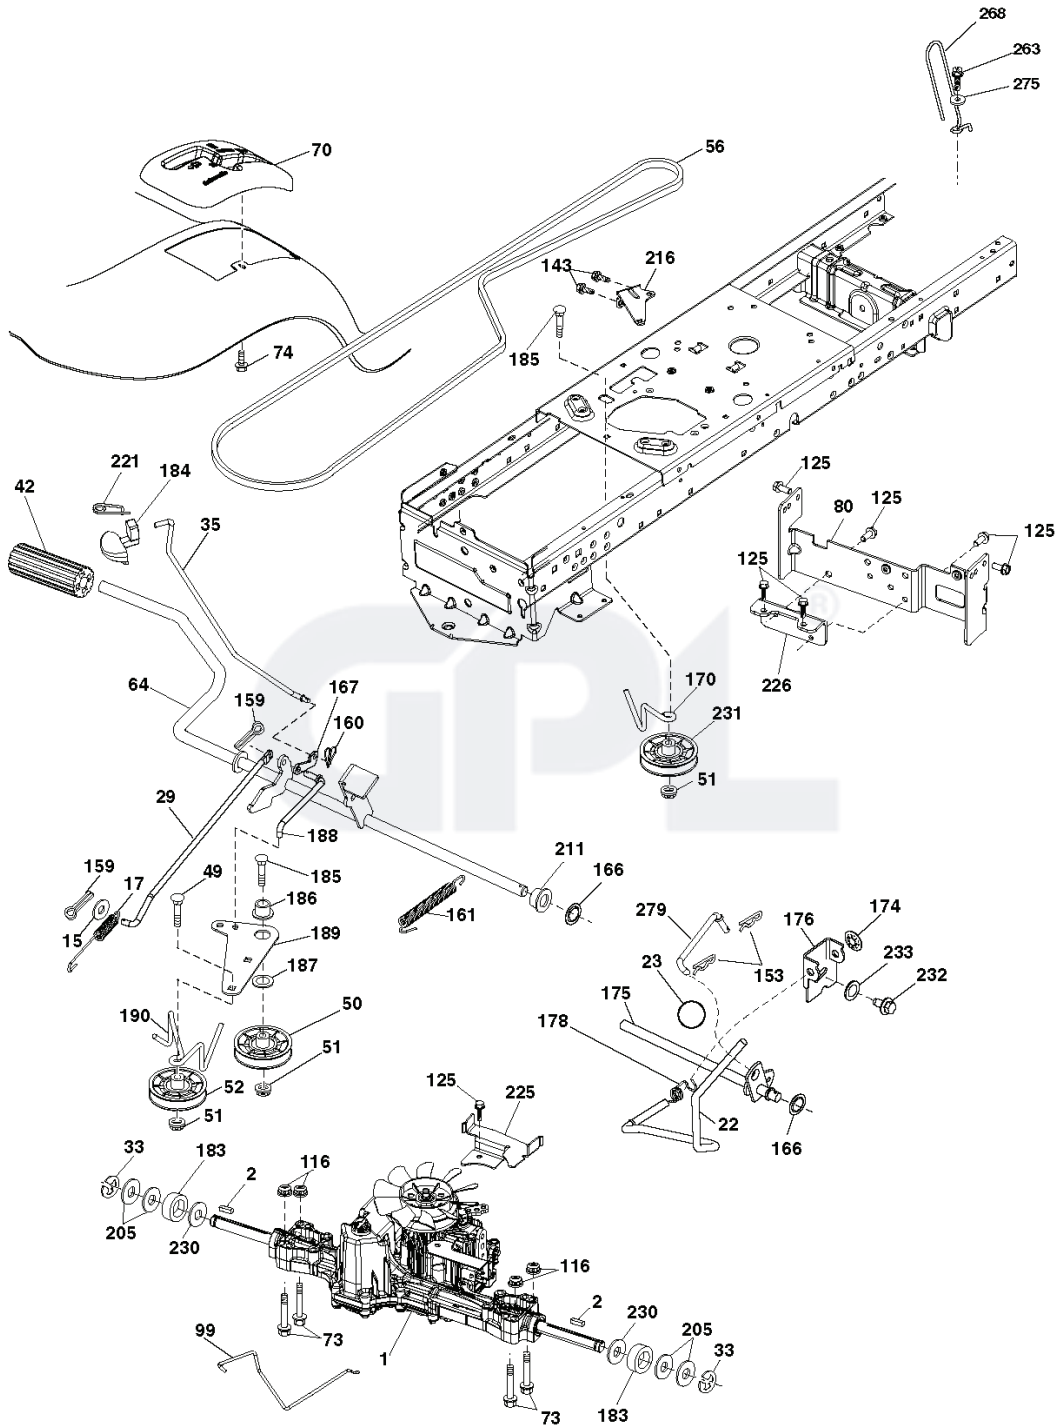

M13597H, 96041000904, 2010-03

SPARE PARTS LIST

T02S

REF.	PART NO.	DESCRIPTION	REMARK	QTY.	KIT
1	532163465	BATTERY		1	
2	874760412	BOLT		1	
8	532193228	BOX		1	
16	532176138	MICRO SWITCH		1	
21	532183759	HARNESS		1	
22	532004152	BULB		1	
25	532412894	CABLE.STARTER.GGA.BL/R*SUBS/2*		1	
26	532175158	FUSE		1	
27	873510400	NUT		1	
28	532198885	CABLE		1	
29	532401545	SWITCH		1	
30	532193350	IGNITION MODULE		1	
33	532411935	KEY		1	
34	532110712	SWITCH		1	
40	532401098	CABLE		1	
41	817720408	SCREW		1	
42	532131563	COVER		1	
43	532192507	SOLENOID		1	
55	817060512	SCREW		1	
71	532400449	CABLE		1	
79	532175242	HOLDER		1	
87	532197802	SWITCH		1	
90	532400725	COVER		1	
92	532196615	CABLE ASSY		1	
93	532192540	SCREW		1	
94	532191834	MODULE.REVERSE.ROS		1	

REF.	PART NO.	DESCRIPTION	REMARK	QTY.	KIT
1	532433690	DECAL		1	
2	532180432	DECAL		1	
3	532408999	DECAL		1	
4	532159737	DECAL		1	
5	532432013	DECAL		1	
6	532400389	LABEL		1	
7	532408258	LABEL		1	
8	532194302	DECAL.C.SCHEMA MONTAGE		1	
9	532159736	DECAL		1	
10	532140837	DECAL		1	
11	532145005	DECAL		1	
13	532424236	DECAL		1	
14	532182166	DECAL		1	
15	532196357	DECAL.C.'DANGER DEFLECTEUR'		1	
16	532196841	DECAL		1	
17	532408259	LABEL		1	
19	532134999	DECAL		1	
--	532162598	DECAL		1	
--	532166960	DECAL		1	
--	532409505	PAD		1	
--	532411273	PAD		1	
--				1	