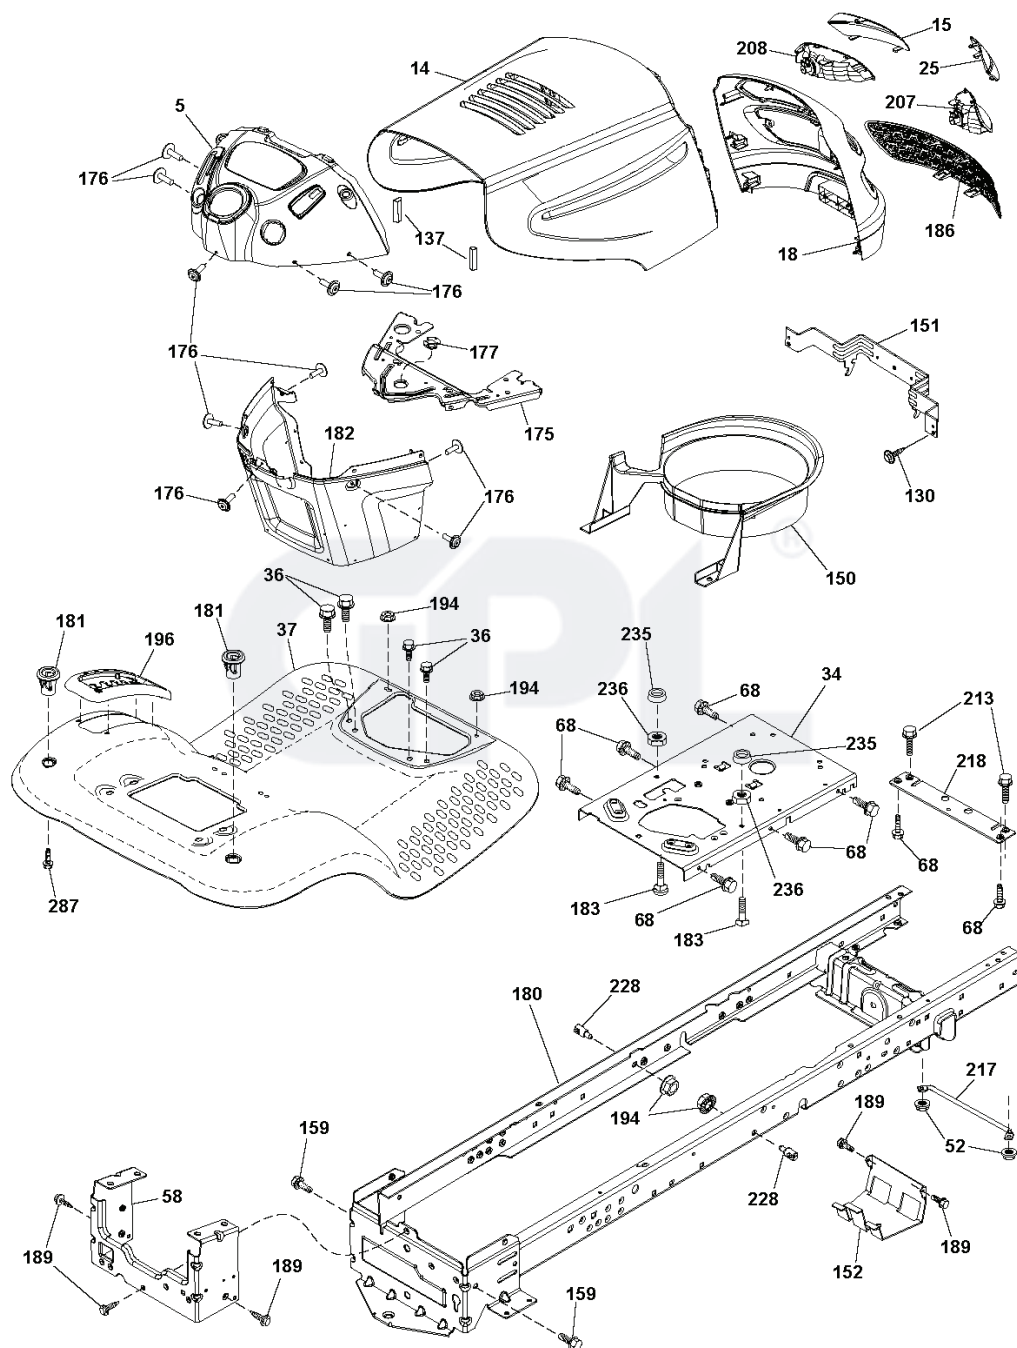

M13597H, 96041000904, 2010-03

SPARE PARTS LIST

T02S

REF.	PART NO.	DESCRIPTION	REMARK	QTY.	KIT
1	532163465	BATTERY		1	
2	874760412	BOLT		1	
8	532193228	BOX		1	
16	532176138	MICRO SWITCH		1	
21	532183759	HARNESS		1	
22	532004152	BULB		1	
25	532412894	CABLE.STARTER.GGA.BL/R*SUBS/2*		1	
26	532175158	FUSE		1	
27	873510400	NUT		1	
28	532198885	CABLE		1	
29	532401545	SWITCH		1	
30	532193350	IGNITION MODULE		1	
33	532411935	KEY		1	
34	532110712	SWITCH		1	
40	532401098	CABLE		1	
41	817720408	SCREW		1	
42	532131563	COVER		1	
43	532192507	SOLENOID		1	
55	817060512	SCREW		1	
71	532400449	CABLE		1	
79	532175242	HOLDER		1	
87	532197802	SWITCH		1	
90	532400725	COVER		1	
92	532196615	CABLE ASSY		1	
93	532192540	SCREW		1	
94	532191834	MODULE.REVERSE.ROS		1	

OPTIONAL EQUIPMENT
Spark Arrester

REF.	PART NO.	DESCRIPTION	REMARK	QTY.	KIT
1				1	
2	532179758	MUFFLER		1	
9	532194320	BELT GUIDE		1	
12	532405471	PULLEY		1	
15	532407545	FUEL TANK		1	
18	532430220	FUEL CAP		1	
20	532411724	CONTROL		1	
21	532416358	SCREW		1	
25	532411725	CONTROL		1	
28	532137040	HOSE		1	
29	532137180	SPARK ARRESTER KIT		1	
37	532123487	HOSE CLAMP		1	
42	810040700	WASHER		1	
45	873510400	NUT		1	
69	532165291	GASKET		1	
79	532192334	SCREW		1	
84	817060620	SCREW		1	
85	532173937	BOLT		1	
90	817000616	SCREW		1	
96	819091416	WASHER		1	
97	817670412	SCREW		1	
122	532421922	EXTENSION PIPE		1	

REF.	PART NO.	DESCRIPTION	REMARK	QTY.	KIT
1	532433690	DECAL		1	
2	532180432	DECAL		1	
3	532408999	DECAL		1	
4	532159737	DECAL		1	
5	532432013	DECAL		1	
6	532400389	LABEL		1	
7	532408258	LABEL		1	
8	532194302	DECAL.C.SCHEMA MONTAGE		1	
9	532159736	DECAL		1	
10	532140837	DECAL		1	
11	532145005	DECAL		1	
13	532424236	DECAL		1	
14	532182166	DECAL		1	
15	532196357	DECAL.C.'DANGER DEFLECTEUR'		1	
16	532196841	DECAL		1	
17	532408259	LABEL		1	
19	532134999	DECAL		1	
--	532162598	DECAL		1	
--	532166960	DECAL		1	
--	532409505	PAD		1	
--	532411273	PAD		1	
--				1	