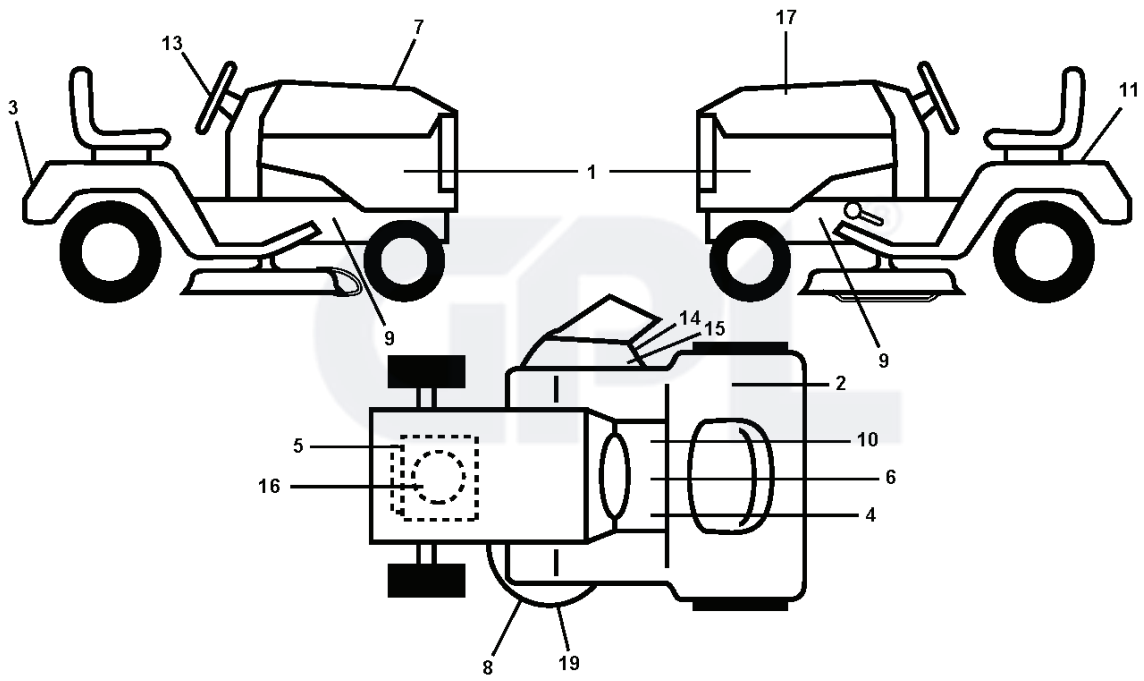

M13597H, 96041000904, 2010-03

SPARE PARTS LIST

T02S

REF.	PART NO.	DESCRIPTION	REMARK	QTY.	KIT
1	532163465	BATTERY		1	
2	874760412	BOLT		1	
8	532193228	BOX		1	
16	532176138	MICRO SWITCH		1	
21	532183759	HARNESS		1	
22	532004152	BULB		1	
25	532412894	CABLE.STARTER.GGA.BL/R*SUBS/2*		1	
26	532175158	FUSE		1	
27	873510400	NUT		1	
28	532198885	CABLE		1	
29	532401545	SWITCH		1	
30	532193350	IGNITION MODULE		1	
33	532411935	KEY		1	
34	532110712	SWITCH		1	
40	532401098	CABLE		1	
41	817720408	SCREW		1	
42	532131563	COVER		1	
43	532192507	SOLENOID		1	
55	817060512	SCREW		1	
71	532400449	CABLE		1	
79	532175242	HOLDER		1	
87	532197802	SWITCH		1	
90	532400725	COVER		1	
92	532196615	CABLE ASSY		1	
93	532192540	SCREW		1	
94	532191834	MODULE.REVERSE.ROS		1	

OPTIONAL EQUIPMENT
Spark Arrester

REF.	PART NO.	DESCRIPTION	REMARK	QTY.	KIT
1				1	
2	532179758	MUFFLER		1	
9	532194320	BELT GUIDE		1	
12	532405471	PULLEY		1	
15	532407545	FUEL TANK		1	
18	532430220	FUEL CAP		1	
20	532411724	CONTROL		1	
21	532416358	SCREW		1	
25	532411725	CONTROL		1	
28	532137040	HOSE		1	
29	532137180	SPARK ARRESTER KIT		1	
37	532123487	HOSE CLAMP		1	
42	810040700	WASHER		1	
45	873510400	NUT		1	
69	532165291	GASKET		1	
79	532192334	SCREW		1	
84	817060620	SCREW		1	
85	532173937	BOLT		1	
90	817000616	SCREW		1	
96	819091416	WASHER		1	
97	817670412	SCREW		1	
122	532421922	EXTENSION PIPE		1	

REF.	PART NO.	DESCRIPTION	REMARK	QTY.	KIT
1	532433690	DECAL		1	
2	532180432	DECAL		1	
3	532408999	DECAL		1	
4	532159737	DECAL		1	
5	532432013	DECAL		1	
6	532400389	LABEL		1	
7	532408258	LABEL		1	
8	532194302	DECAL.C.SCHEMA MONTAGE		1	
9	532159736	DECAL		1	
10	532140837	DECAL		1	
11	532145005	DECAL		1	
13	532424236	DECAL		1	
14	532182166	DECAL		1	
15	532196357	DECAL.C.'DANGER DEFLECTEUR'		1	
16	532196841	DECAL		1	
17	532408259	LABEL		1	
19	532134999	DECAL		1	
--	532162598	DECAL		1	
--	532166960	DECAL		1	
--	532409505	PAD		1	
--	532411273	PAD		1	
--				1	