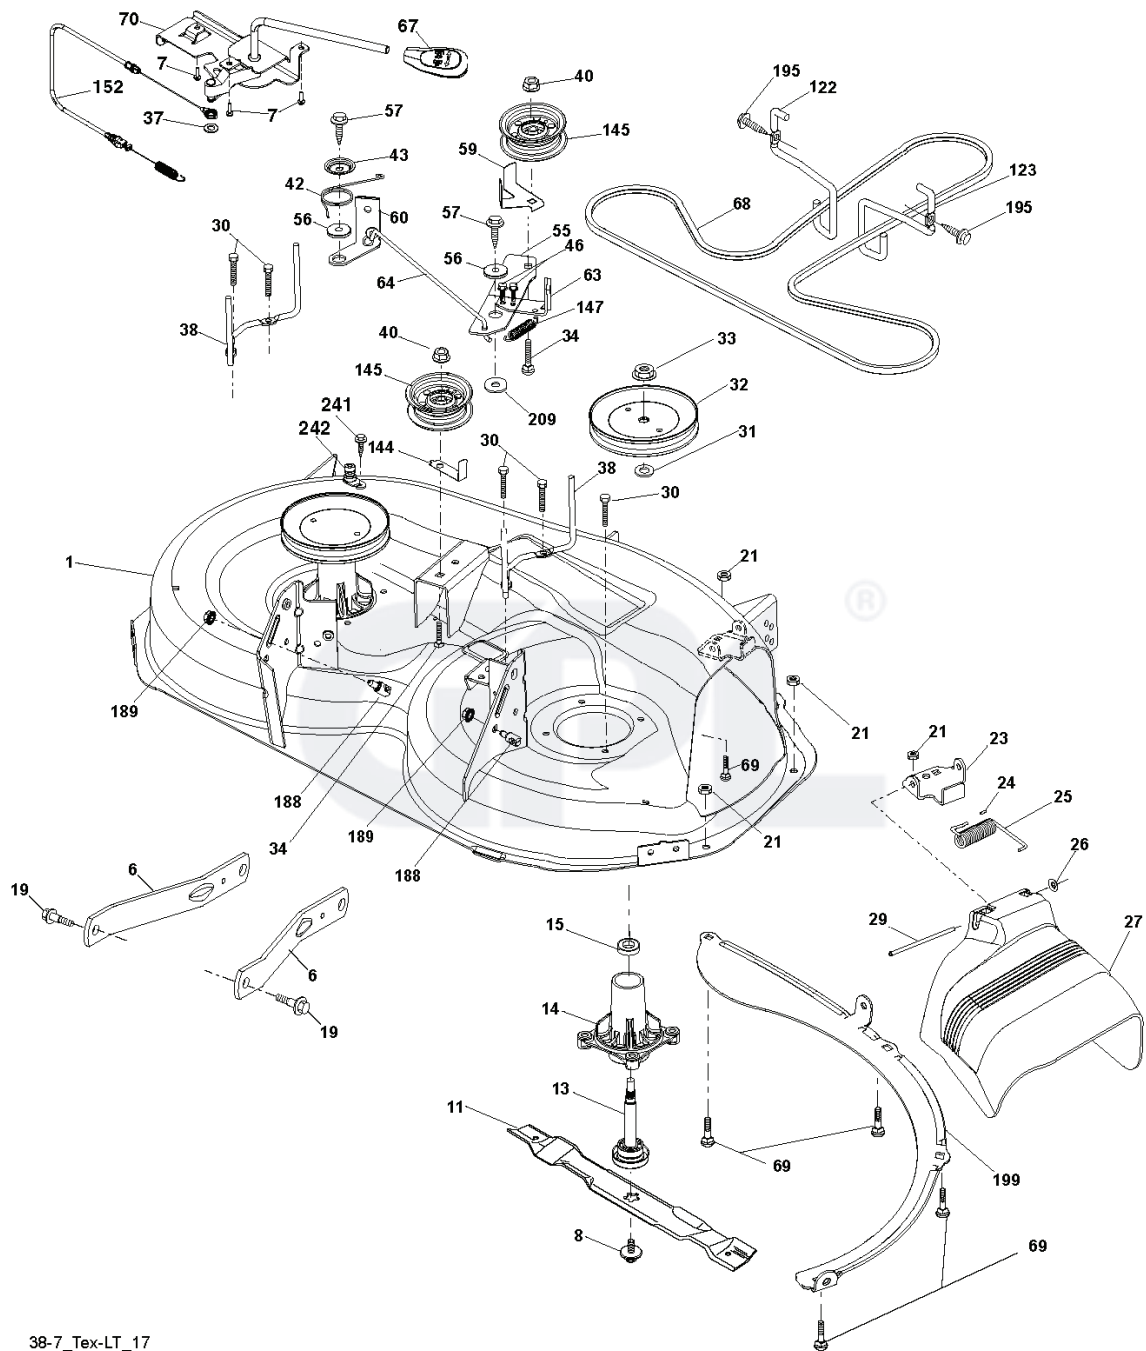

38-7_Tex-LT_17

REF.	PART NO.	DESCRIPTION	REMARK	QTY.	KIT
1	532194251	HOUSING		1	
6	532195186	ARM		1	
7	532416358	SCREW		1	
8	532193003	SCREW		1	
11	532193957	RIDE ON BLADE		1	
13	532192872	SHAFT ASSY		1	
14	532187281	BEARING HOUSING		1	
15	532110485	BEARING		1	
19	532196539	BOLT		1	
21	873680500	NUT		1	
23	532192557	HINGE		1	
24	532105304	HUB CAP		1	
25	532197026	TORSION SPRING		1	
26	532110452	NUT		1	
27	532401472	DEFLECTOR		1	
29	532131491	SHAFT		1	
30	532173984	SCREW		1	
31	532187690	WASHER		1	
32	532199789	PULLEY		1	
33	532400234	NUT		1	
34	872110612	BOLT		1	
37	819131316	WASHER		1	
38	532199541	BELT GUIDE		1	
40	873900600	NUT		1	
42	532198410	SPRING		1	
43	532197256	SPRING		1	
46	532137729	SCREW		1	
55	532197249	ARM		1	
56	532199092	SPACER		1	
57	817000616	SCREW		1	
59	532141043	GUARD		1	
60	532199471	ARM		1	
63	532199470	ARM		1	
64	532199790	LINK		1	
67	532409792	HANDLE		1	
68	532408381	BELT		1	
69	872140505	BOLT		1	
70	532198332	CLUTCH		1	
122	532197258	BELT GUIDE		1	
123	532197259	BELT GUIDE		1	
144	532193414	BELT GUIDE		1	
145	532193197	PULLEY		1	
147	532401872	SPRING		1	
152	532408714	CABLE		1	
188	532195161	STUD		1	
189	873900500	NUT		1	
195	817000612	SCREW		1	
199	532400095	BAFFLE		1	
209	819133210	WASHER		1	
241	532152927	SCREW		1	
242	532415598	HOSE COUPLING		1	
--	532192870	SPINDLE		1	
--	532400422	CUTTING DECK		1