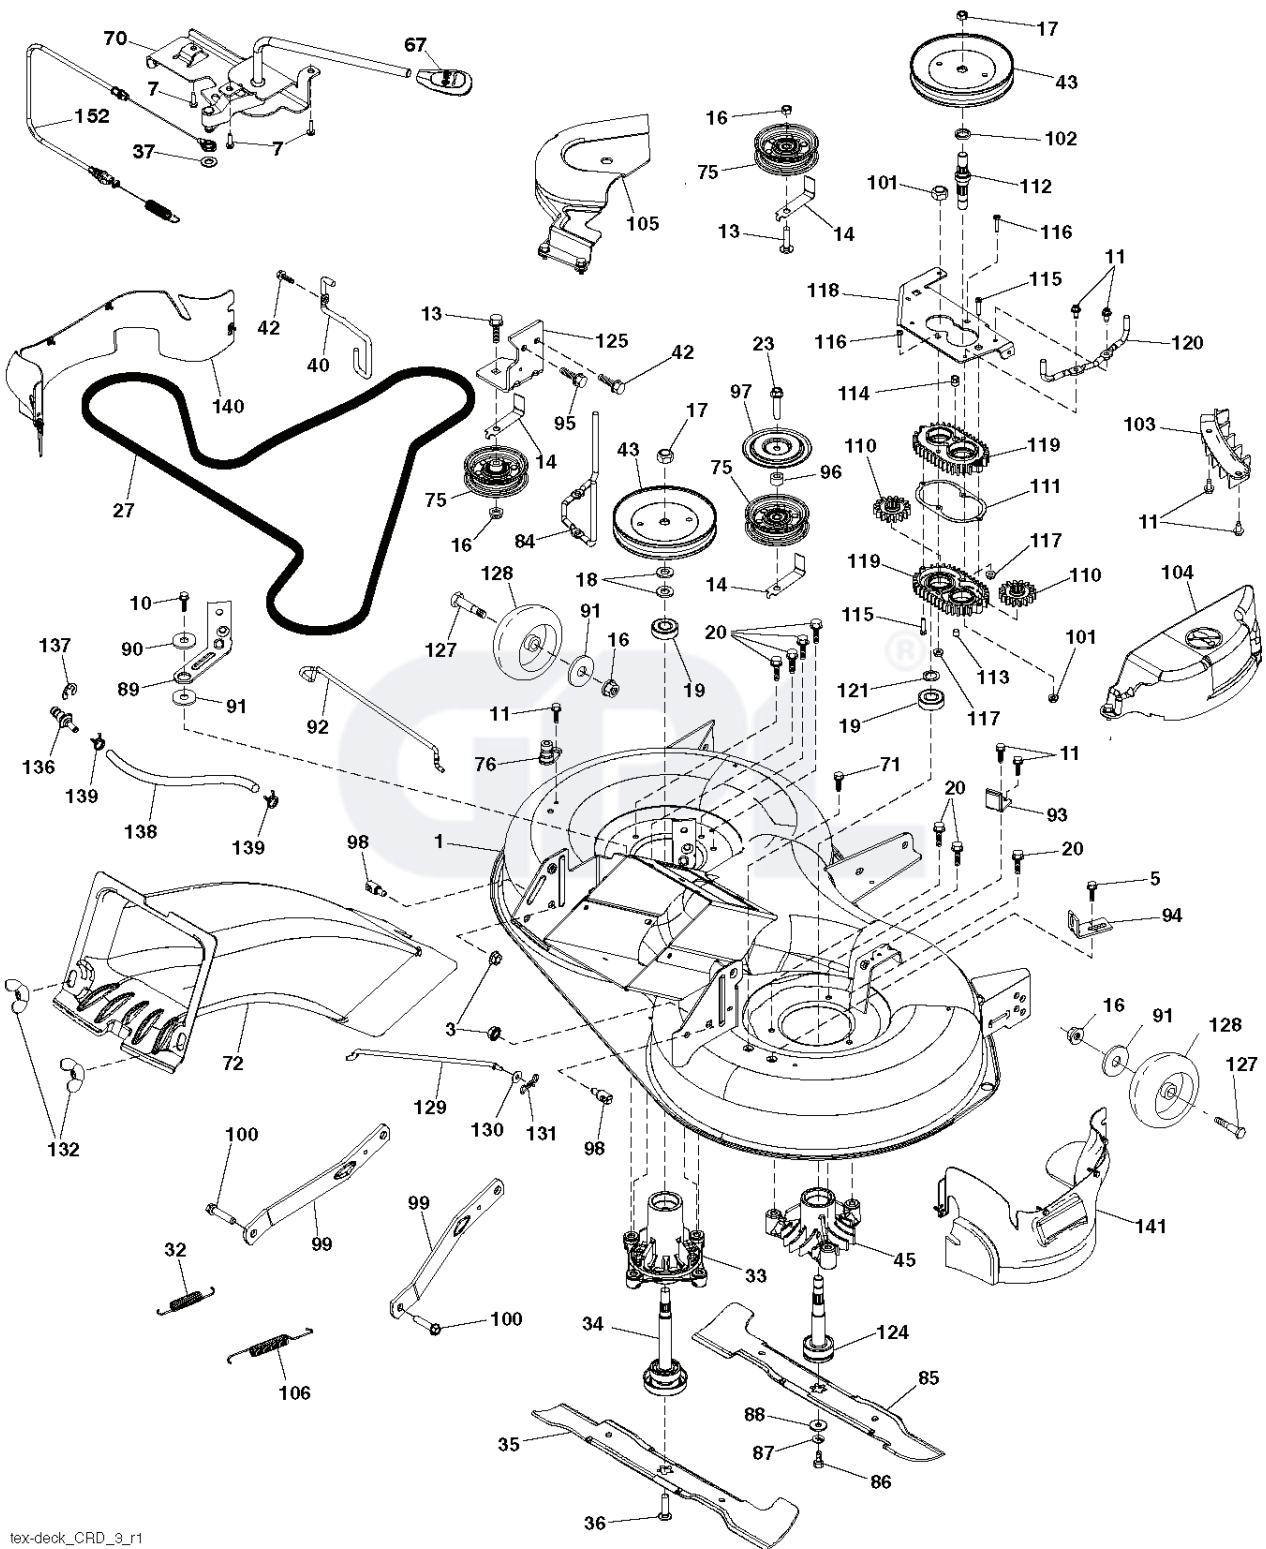

REF.	PART NO.	DESCRIPTION	REMARK	QTY.	KIT
1	532436970	DECK		1	
3	873900500	NUT		1	
5	817000510	BOLT		1	
7	532416358	SCREW		1	
10	817000616	SCREW		1	
11	532137729	SCREW		1	
13	872110612	BOLT		1	
14	532156085	BELT GUIDE		1	
16	873900600	NUT		1	
17	532400234	NUT		1	
18	532187690	WASHER		1	
19	532110485	BEARING		1	
20	532173984	SCREW		1	
23	817490628	SCREW		1	
27	532439726	BELT		1	
32	532401872	SPRING		1	
33	532187281	BEARING HOUSING		1	
34	532192872	SHAFT ASSY		1	
35	532427984	RIDE ON BLADE		1	
36	532193003	SCREW		1	
37	819131316	WASHER		1	
40	532197258	BELT GUIDE		1	
42	817000512	SCREW		1	
43	532197473	PULLEY		1	
45	532137152	BEARING HOUSING		1	
67	532409792	HANDLE		1	
70	532401246	CLUTCH		1	
71	817670608	SCREW		1	
72	532446810	CHUTE		1	
75	532131494	PULLEY		1	
76	532415598	HOSE COUPLING		1	
84	532432520	KEEPER		1	
85	532427985	BLADE		1	
86	532181713	BOLT		1	
87	810030600	WASHER		1	
88	532140296	WASHER		1	
89	532438124	ARM		1	
90	532199092	SPACER		1	
91	819132012	WASHER		1	
92	532436993	ROD		1	
93	532438125	ARM		1	
94	532197250	BRACKET		1	
95	817000612	SCREW		1	
96	532400271	SPACER		1	
97	532182061	PROTECTOR		1	
98	532195161	STUD		1	
99	532195186	ARM		1	
100	532196539	BOLT		1	
101	873680900	NUT		1	
102	532402511	SPACER		1	
103	532436992	GUARD		1	
104	532441479	COVER		1	
105	532441478	COVER		1	
106	532193216	RESSORT RETOUR FREIN DE LAME		1	
110	532415356	GEAR		1	
111	532436979	GASKET		1	
112	532443852	SHAFT		1	
113	532438533	PLUG		1	
114	532438534	VALVE		1	
115	818031016	SCREW		1	
116	872110414	BOLT		1	
117	873900400	NUT		1	
118	532436989	ARM		1	
119	532438166	GEARCASE		1	
120	532436991	BRACKET		1	
121	532436985	WASHER		1	
124	532436986	SHAFT		1	
125	532436994	BRACKET		1	
127	532193406	BOLT		1	
128	532174873	WHEEL		1	
129	532404851	ROD		1	
130	819131312	WASHER		1	
131	532194208	PIN		1	
132	532178899	KNOB		1	
136	532439639	PLUG		1	
137	812000029	RETAINER RING		1	
138	532440743	HOSE		1	
139	532440742	CLAMP		1	