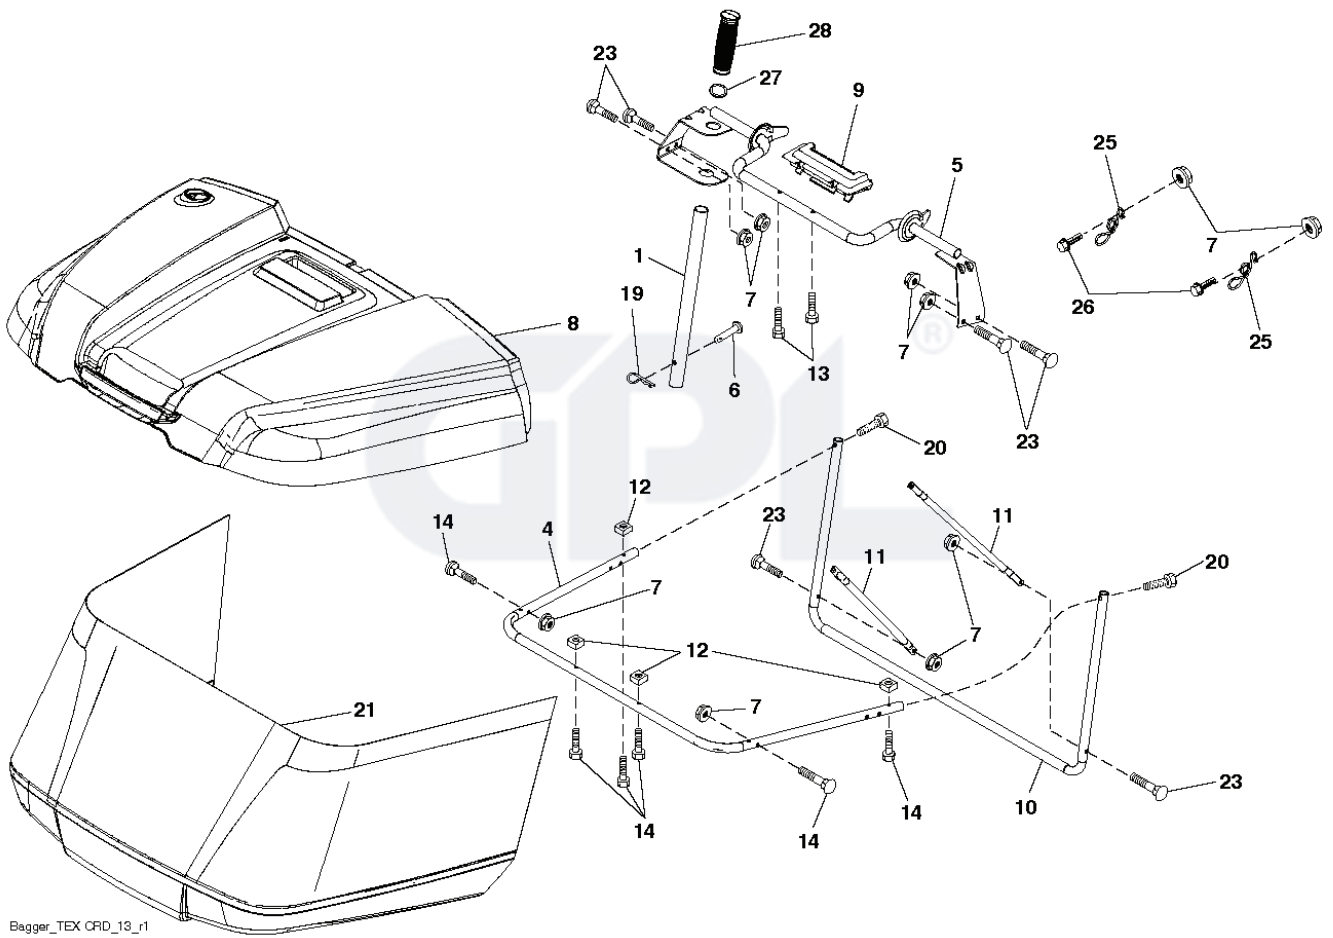

M130-97RB, 96051003700, 2012-01

SPARE PARTS LIST

Bagger_TEX CRD_13_r1

REF.	PART NO.	DESCRIPTION	REMARK	QTY.	KIT
1	532428610	TUBE		1	
4	532439612	TUBE		1	
5	532417632	FRAME		1	
6	532126875	RIVET		1	
7	873900400	NUT		1	
8	532425954	COVER		1	
9	532417629	INSERT		1	
10	532436770	FRAME		1	
11	532436771	BRACE		1	
12	532421793	NUT SQUARE		1	
13	532421780	SCREW		1	
14	532421800	BOLT		1	
19	532194208	PIN		1	
20	585368801	BOLT		1	
21	532448306	BAG		1	
23	872040410	BOLT		1	
25	532421614	SPRING		1	
26	817490412	SCREW		1	
27	532421262	GROMMET		1	
28	532165787	HANDLE		1	