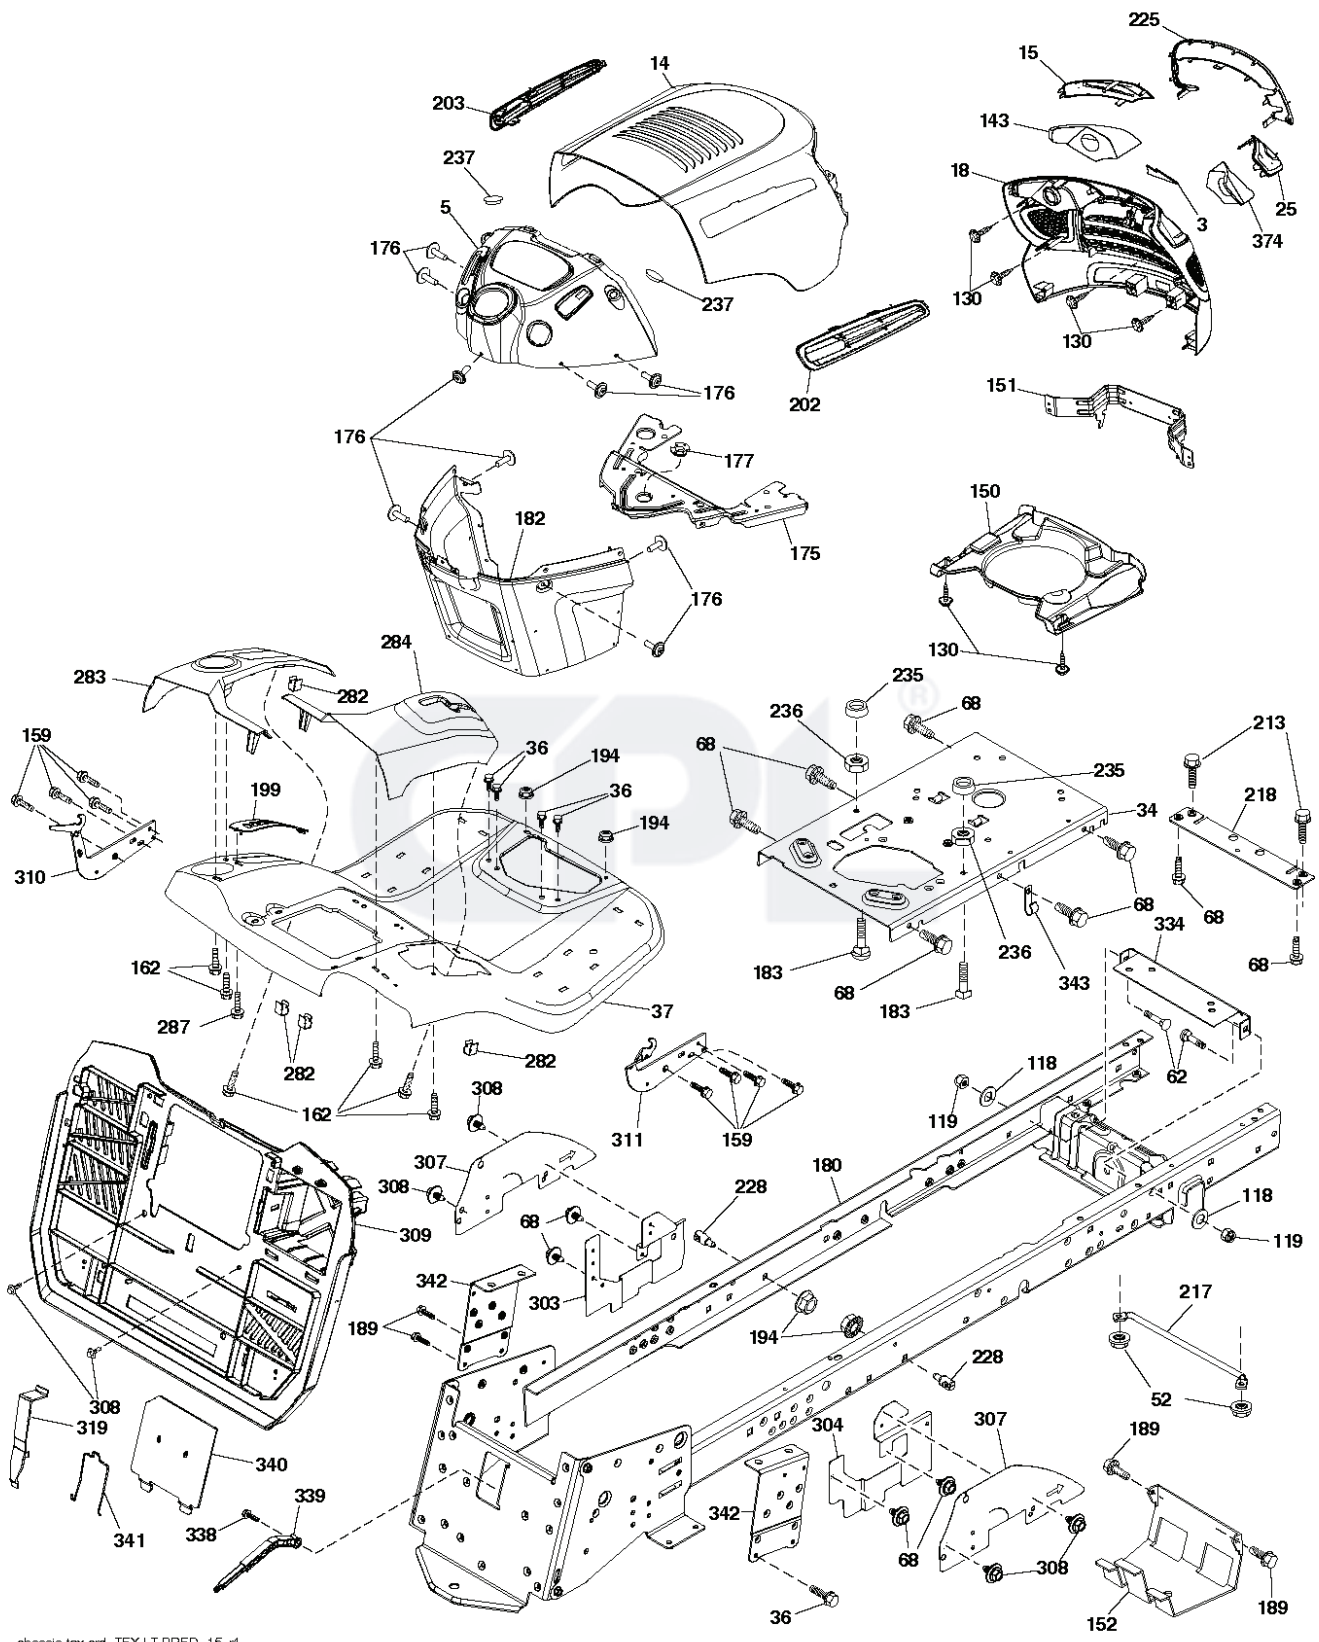

---

REF.	PART NO.	DESCRIPTION	REMARK	QTY.	KIT
1	532059192	CAP VALVE		1	
2	532065139	NIPPLE		1	
3	532106222	TIRE	FRONT (15 X 6-6)	1	
4	532059904	HOSE	(Service Item Only)	1	
5	532125121	RIM	Front 6"	1	
6	532000278	NIPPLE	(Front Wheel Only)	1	
7	532009040	BEARING	(Front Wheel Only)	1	
8	532125122	RIM	Rear 8"	1	
9	532124635	TIRE	REAR (18 X 8.5-8)	1	
10	532007152	TUBE	(Service Item Only)	1	
11	532193268	HUB CAP		1	
--	532144334	SEALING FOAM		1	

REF.	PART NO.	DESCRIPTION	REMARK	QTY.	KIT
3	578897101	DECAL		1	
5	532425772	DASH		1	
14	581564701	HOOD		1	
15	581055801	LENS		1	
18	581055701	GRILLE		1	
25	581055901	LENS		1	
34	593944402	PLATE		1	
36	817060512	SCREW		1	
37	532440849	FENDER		1	
52	596040501	LOCK NUT		1	
62	596728201	BOLT		1	
68	596030701	SCREW		1	
118	596565301	WASHER		1	
119	596322601	NUT		1	
130	596321701	SCREW		1	
143	581056001	INSERT		1	
150	532400267	AIR CONDUCTOR		1	
151	532187568	BRACKET		1	
152	532199535	SHIELD		1	
159	817000612	SCREW		1	
162	596134101	SCREW		1	
175	532199472	PLATE		1	
176	532400776	SCREW		1	
177	532195228	BUSHING		1	
180	582746001	CHASSIS ASSY		1	
182	532407176	DASH		1	
183	595305701	SCREW		1	
189	817000512	SCREW		1	
194	596135701	LOCK NUT		1	
199	532418739	PLATE		1	
202	588988601	VENT		1	
203	588988602	VENT		1	
213	596030501	SCREW		1	
217	532409167	ROD		1	
218	532196395	PLATE		1	
225	581056201	TRIM		1	
228	532195161	STUD		1	
235	596564201	SPACER		1	
236	873930500	NUT		1	
237	532403704	PLUG		1	
282	532414110	CLIP		1	
283	532440361	CONSOLE		1	
284	532440360	CONSOLE		1	
287	817600406	SCREW		1	
303	589007602	GUARD		1	
304	589412702	SHIELD	SHIELD (589412701)	1	
307	587494501	SHIELD		1	
308	532171877	BOLT		1	
309	501188301	BACKPLATE		1	
310	532446636	BRACKET		1	
311	532446637	BRACKET		1	
319	532174662	BRACKET		1	
334	532442537	BRACKET		1	
338	594093901	BOLT		1	
339	532436641	LEVER		1	
340	532440931	DOOR		1	
341	582060801	LATCH		1	
342	582826802	BRACKET		1	
343	532440749	CLIP		1	
374	581056002	INSERT		1	