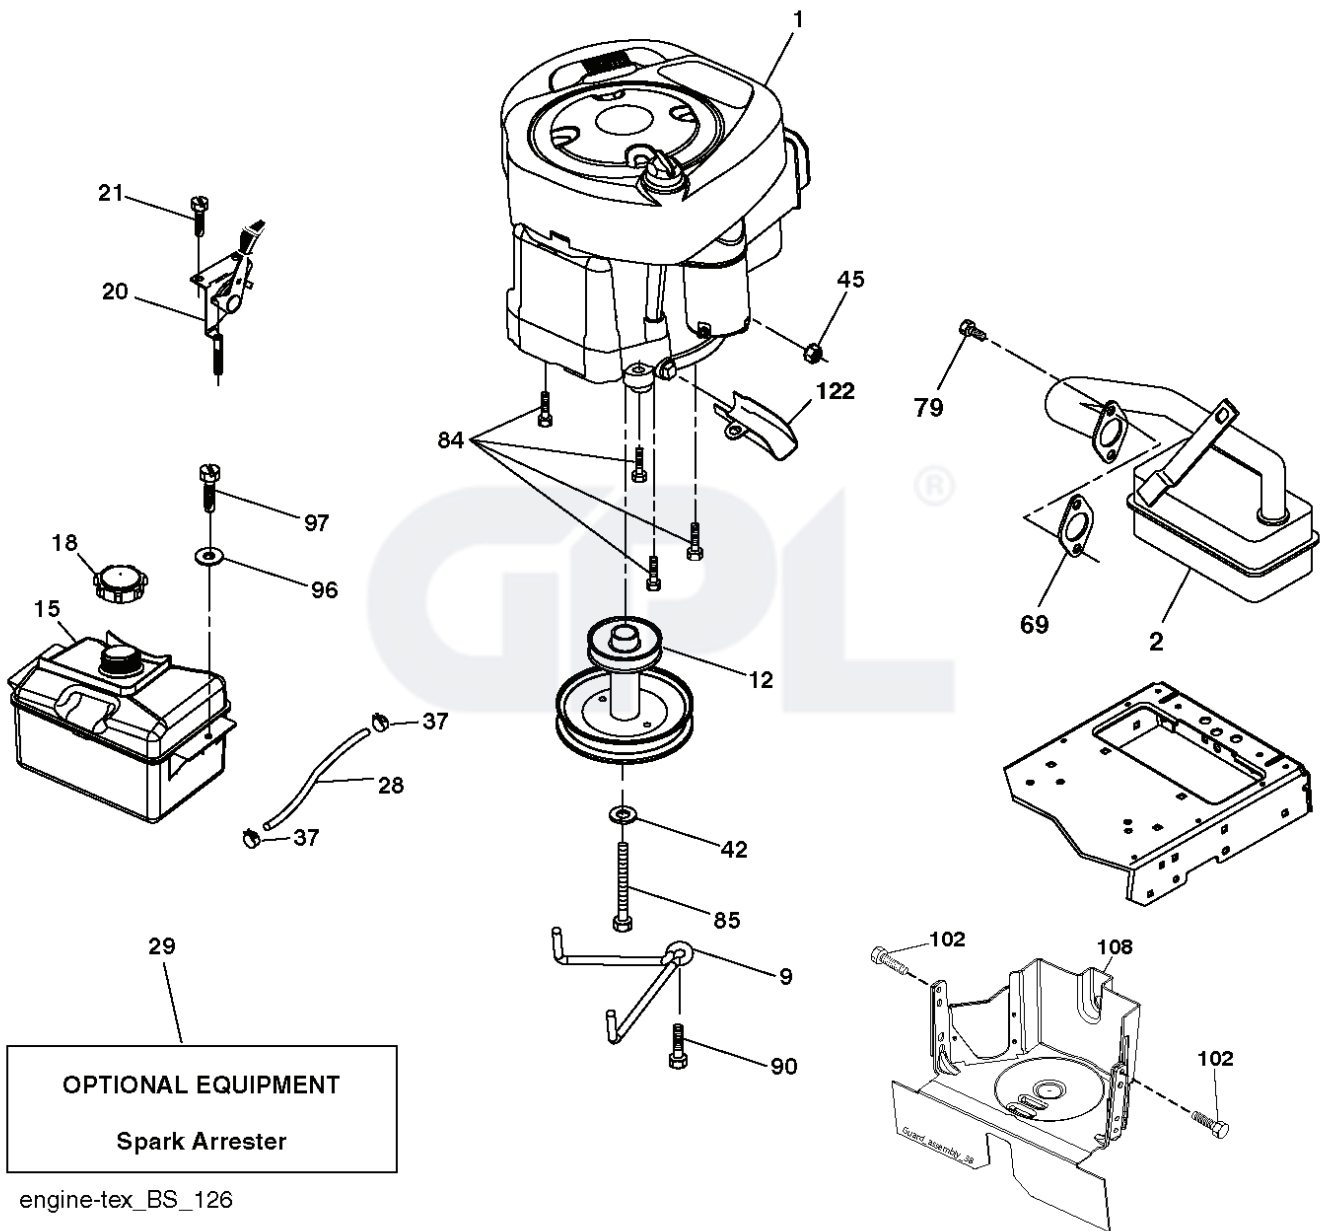

TC03S

Service Minder (If Equipped)

Charge Indicator (If Equipped)

REF.	PART NO.	DESCRIPTION	REMARK	QTY.	KIT
1	532437157	BATTERY		1	
2	596320101	BOLT		1	
16	532176138	MICRO SWITCH		1	
21	532400252	HARNESS		1	
22	532004152	BULB		1	
25	581489801	CABLE		1	
26	532175158	FUSE		1	
27	596133601	LOCK NUT		1	
28	581489802	CABLE		1	
29	532401545	SWITCH		1	
30	532193350	IGNITION MODULE		1	
33	532411935	KEY		1	
34	532110712	SWITCH		1	
40	532421002	HARNESS		1	
43	582042802	SOLENOID		1	
55	817060512	SCREW		1	
71	581023301	HARNESS		1	
79	532175242	HOLDER		1	
83	594086501	NUT		1	
87	532421060	SWITCH		1	
99	817000512	SCREW		1	
102	581023501	HARNESS		1	
105	532407568	SWITCH		1	
107	532180379	SWITCH FBI		1	
108	532421062	SWITCH		1	