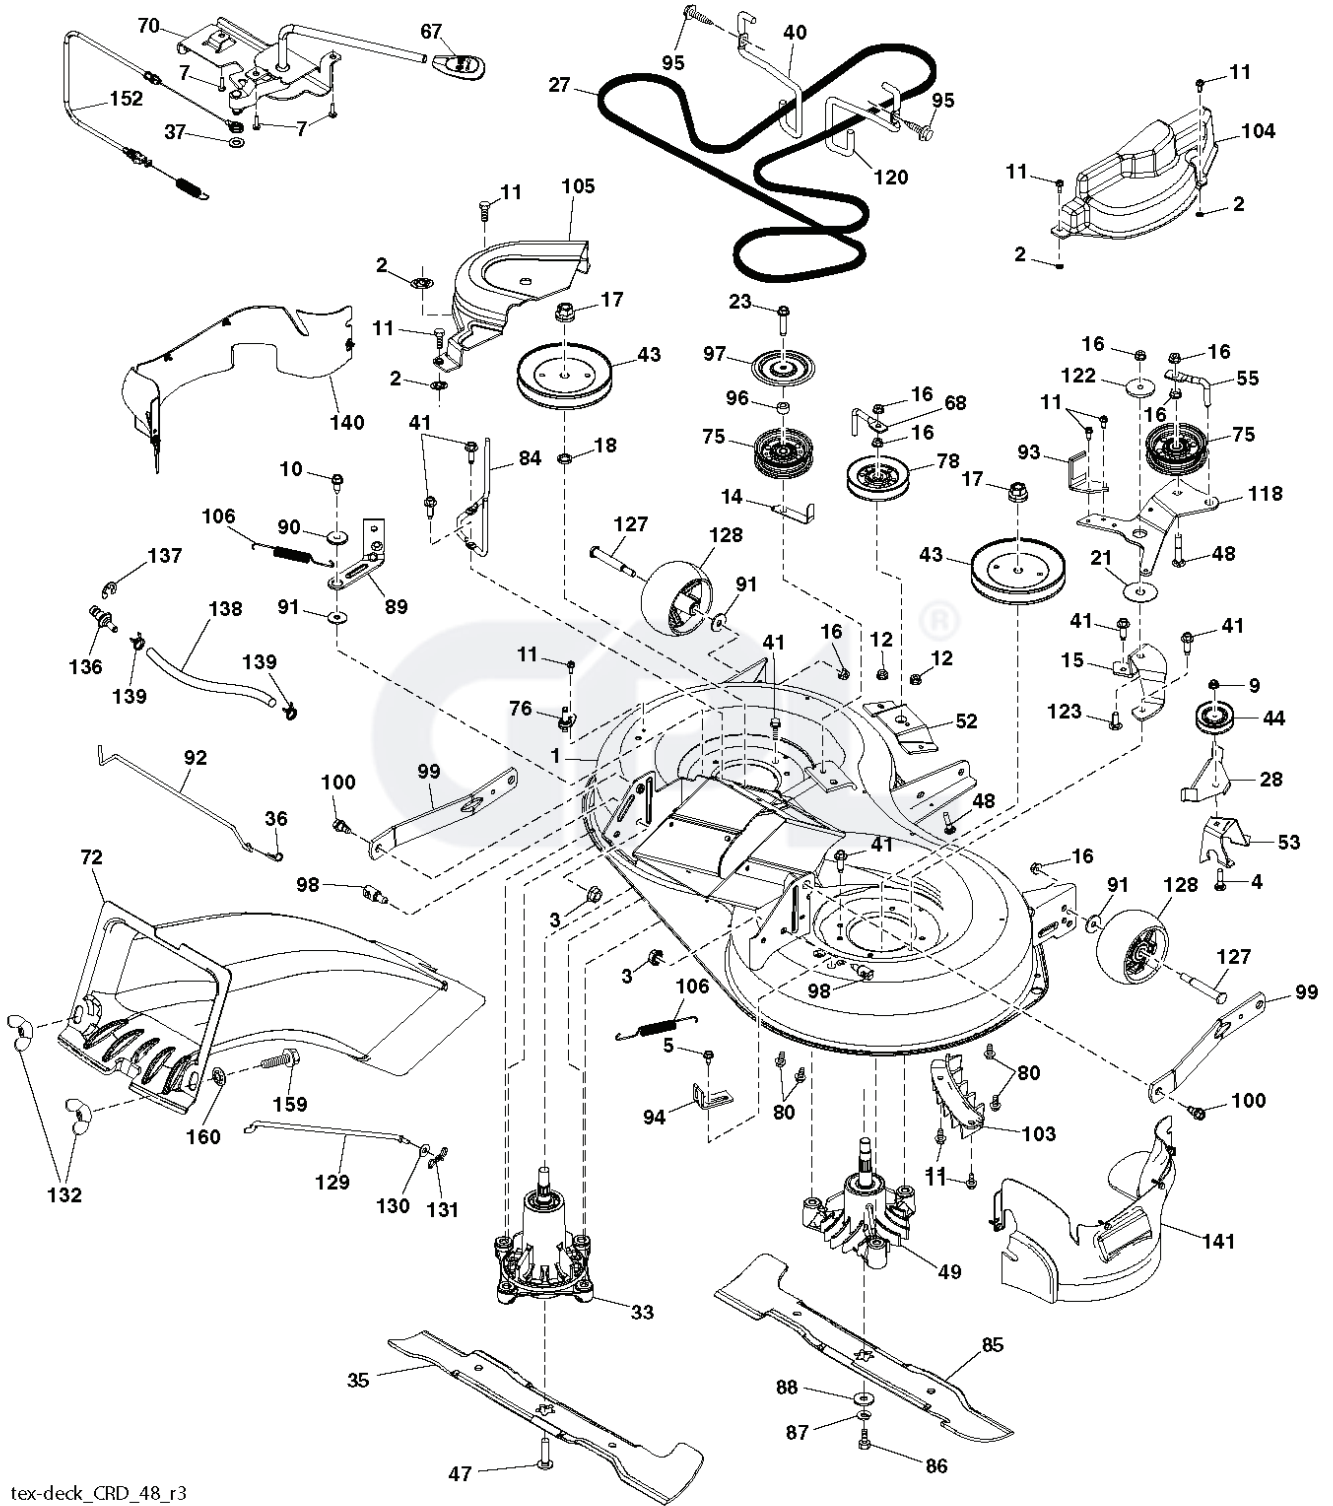

M125-97TC, 96051014901, 2018-07

---

**SPARE PARTS LIST**

REF.	PART NO.	DESCRIPTION	REMARK	QTY.	KIT
--	596582401	DECK		1	
1	596582101	DECK		1	
2	532423062	NUT		1	
3	596135701	LOCK NUT		1	
4	872110510	BOLT		1	
5	817000510	BOLT		1	
7	596321701	SCREW		1	
9	585691301	NUT		1	
10	817000616	SCREW		1	
11	532137729	SCREW		1	
12	594944401	NUT		1	
14	532156085	BELT GUIDE		1	
15	592854702	BRACKET		1	
16	873900600	NUT		1	
17	596134801	HEXAGON NUT		1	
18	532187690	WASHER		1	
21	532178515	WASHER		1	
23	596564003	BOLT		1	
27	599365301	BELT		1	
28	592855602	KEEPER		1	
33	587819701	MANDREL		1	
35	532427984	RIDE ON BLADE		1	
36	532004497	CLIP		1	
37	596565301	WASHER		1	
40	532197258	BELT GUIDE		1	
41	584953901	BOLT		1	
43	532197473	PULLEY		1	
44	532199534	PULLEY		1	
47	584309301	SCREW		1	
48	596136301	BOLT		1	
49	532165579	SPINDLE		1	
52	599210703	BRACKET		1	
53	595098103	BRACKET		1	
55	598969201	KEEPER		1	
67	532403012	HANDLE		1	
68	598903802	KEEPER		1	
70	532401246	CLUTCH		1	
72	582035601	CHUTE		1	
75	597025001	PULLEY		1	
76	532439640	PORT		1	
78	532173902	PULLEY		1	
80	595901601	BOLT		1	
84	589676102	KEEPER		1	
85	532427985	BLADE		1	
86	532181713	BOLT		1	
87	596238701	WASHER		1	
88	532140296	WASHER		1	
89	532438124	ARM		1	
90	532199092	SPACER		1	
91	596134901	WASHER		1	
92	592855701	LINK		1	
93	592854902	BRAKE		1	
94	532197250	BRACKET		1	
95	817000612	SCREW		1	
96	532400271	SPACER		1	
97	532182061	PROTECTOR		1	
98	593824001	STUD		1	
99	532195186	ARM		1	
100	532196539	BOLT		1	
103	532436992	GUARD		1	
104	592848101	GUARD		1	
105	532438744	MANDREL		1	
106	532193216	RESSORT RETOUR FREIN DE LAME		1	
118	599236302	ARM		1	
120	532197259	BELT GUIDE		1	
122	532165723	SPACER		1	
123	596987501	BOLT		1	
127	596434404	BOLT		1	
128	589527301	WHEEL		1	
129	532404851	ROD		1	
130	596133201	WASHER		1	
131	532194208	PIN		1	
132	532178899	KNOB		1	
136	532439639	PLUG		1	
137	812000029	RETAINER RING		1	
138	532440743	HOSE		1	
139	596867401	CLAMP		1	
140	501579401	GUARD		1	