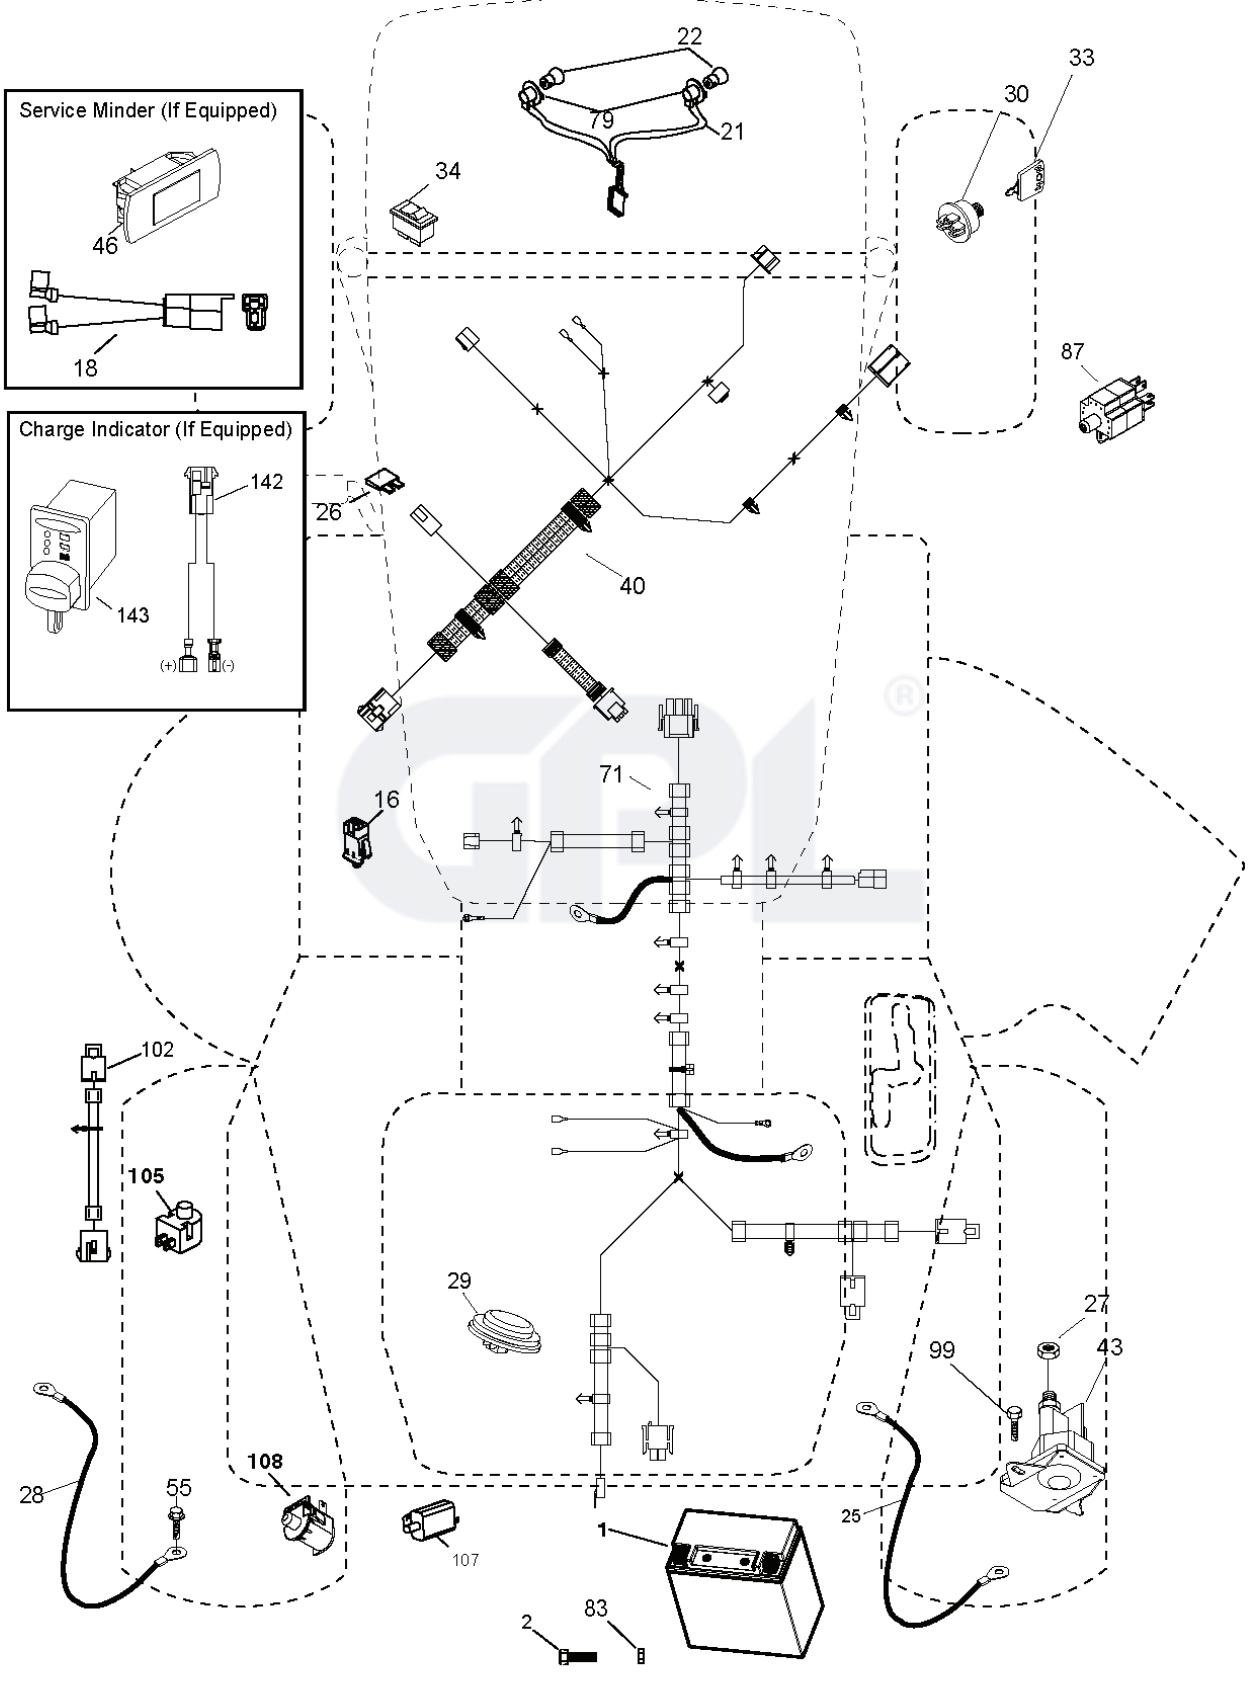

Charge Indicator (If Equipped)

REF.	PART NO.	DESCRIPTION	REMARK	QTY.	KIT
1	532437157	BATTERY		1	
2	596320101	BOLT		1	
16	532176138	MICRO SWITCH		1	
21	532400252	HARNESS		1	
22	532004152	BULB		1	
25	581489801	CABLE		1	
26	532175158	FUSE		1	
27	596133601	LOCK NUT		1	
28	581489802	CABLE		1	
29	532401545	SWITCH		1	
30	532193350	IGNITION MODULE		1	
33	532411935	KEY		1	
34	532110712	SWITCH		1	
40	532421002	HARNESS		1	
43	582042802	SOLENOID		1	
55	817060512	SCREW		1	
71	581023301	HARNESS		1	
79	532175242	HOLDER		1	
83	594086501	NUT		1	
87	532421060	SWITCH		1	
99	817000512	SCREW		1	
102	581023501	HARNESS		1	
105	532407568	SWITCH		1	
107	532180379	SWITCH FBI		1	
108	532421062	SWITCH		1