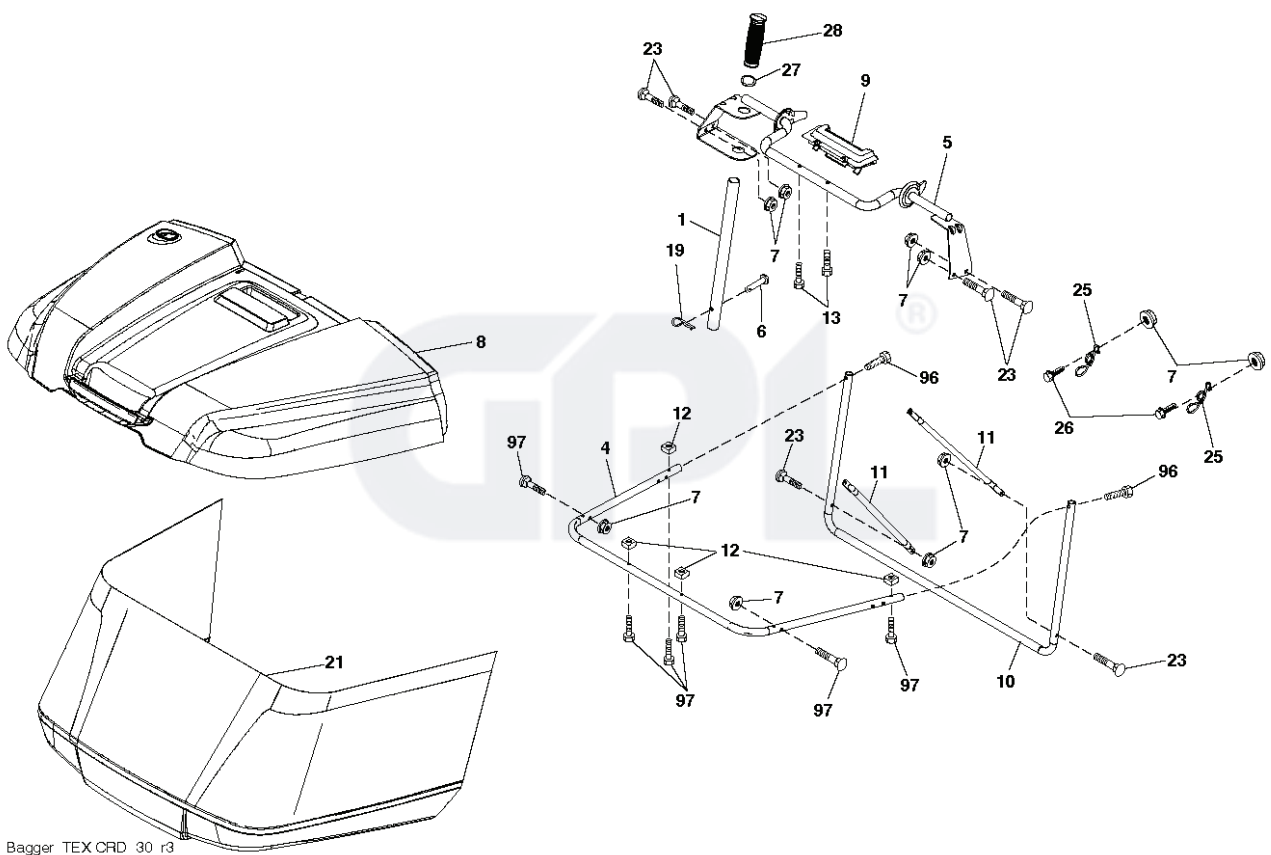

M125-97TC, 96051014900, 2016-07

SPARE PARTS LIST

Bagger_TEX CRD_30_r3

REF.	PART NO.	DESCRIPTION	REMARK	QTY.	KIT
1	532428610	TUBE		1	
4	579785401	HANDLE ASSY		1	
5	532417632	FRAME		1	
6	532126875	RIVET		1	
7	873900400	NUT		1	
8	532425954	COVER		1	
9	532417629	INSERT		1	
10	532436770	FRAME		1	
11	532436771	BRACE		1	
12	532421793	NUT SQUARE		1	
13	532421780	SCREW		1	
19	532194208	PIN		1	
21	581337001	BAG		1	
23	872040410	BOLT		1	
25	532421614	SPRING		1	
26	817490412	SCREW		1	
27	532421262	GROMMET		1	
28	532165787	HANDLE		1	
96	501406601	SCREW		1	
97	590105701	SCREW		1	

REF.	PART NO.	DESCRIPTION	REMARK	QTY.	KIT
1	581578301	DECAL		1	
2	581579701	DECAL		1	
3	581091201	DECAL		1	
6	501494301	DECAL		1	
7	581950201	DECAL		1	
8	582879301	DECAL		1	
9	581579801	DECAL		1	
11	581579101	DECAL		1	
14	581579601	DECAL		1	
15	585561301	DECAL		1	
21	532441189	DECAL		1	
--	532442744	DECAL		1	
--	583901901	DECAL		1	
--	588916001	DECAL		1	
--	532425986	PAD		1	
--	532425976	PAD		1	