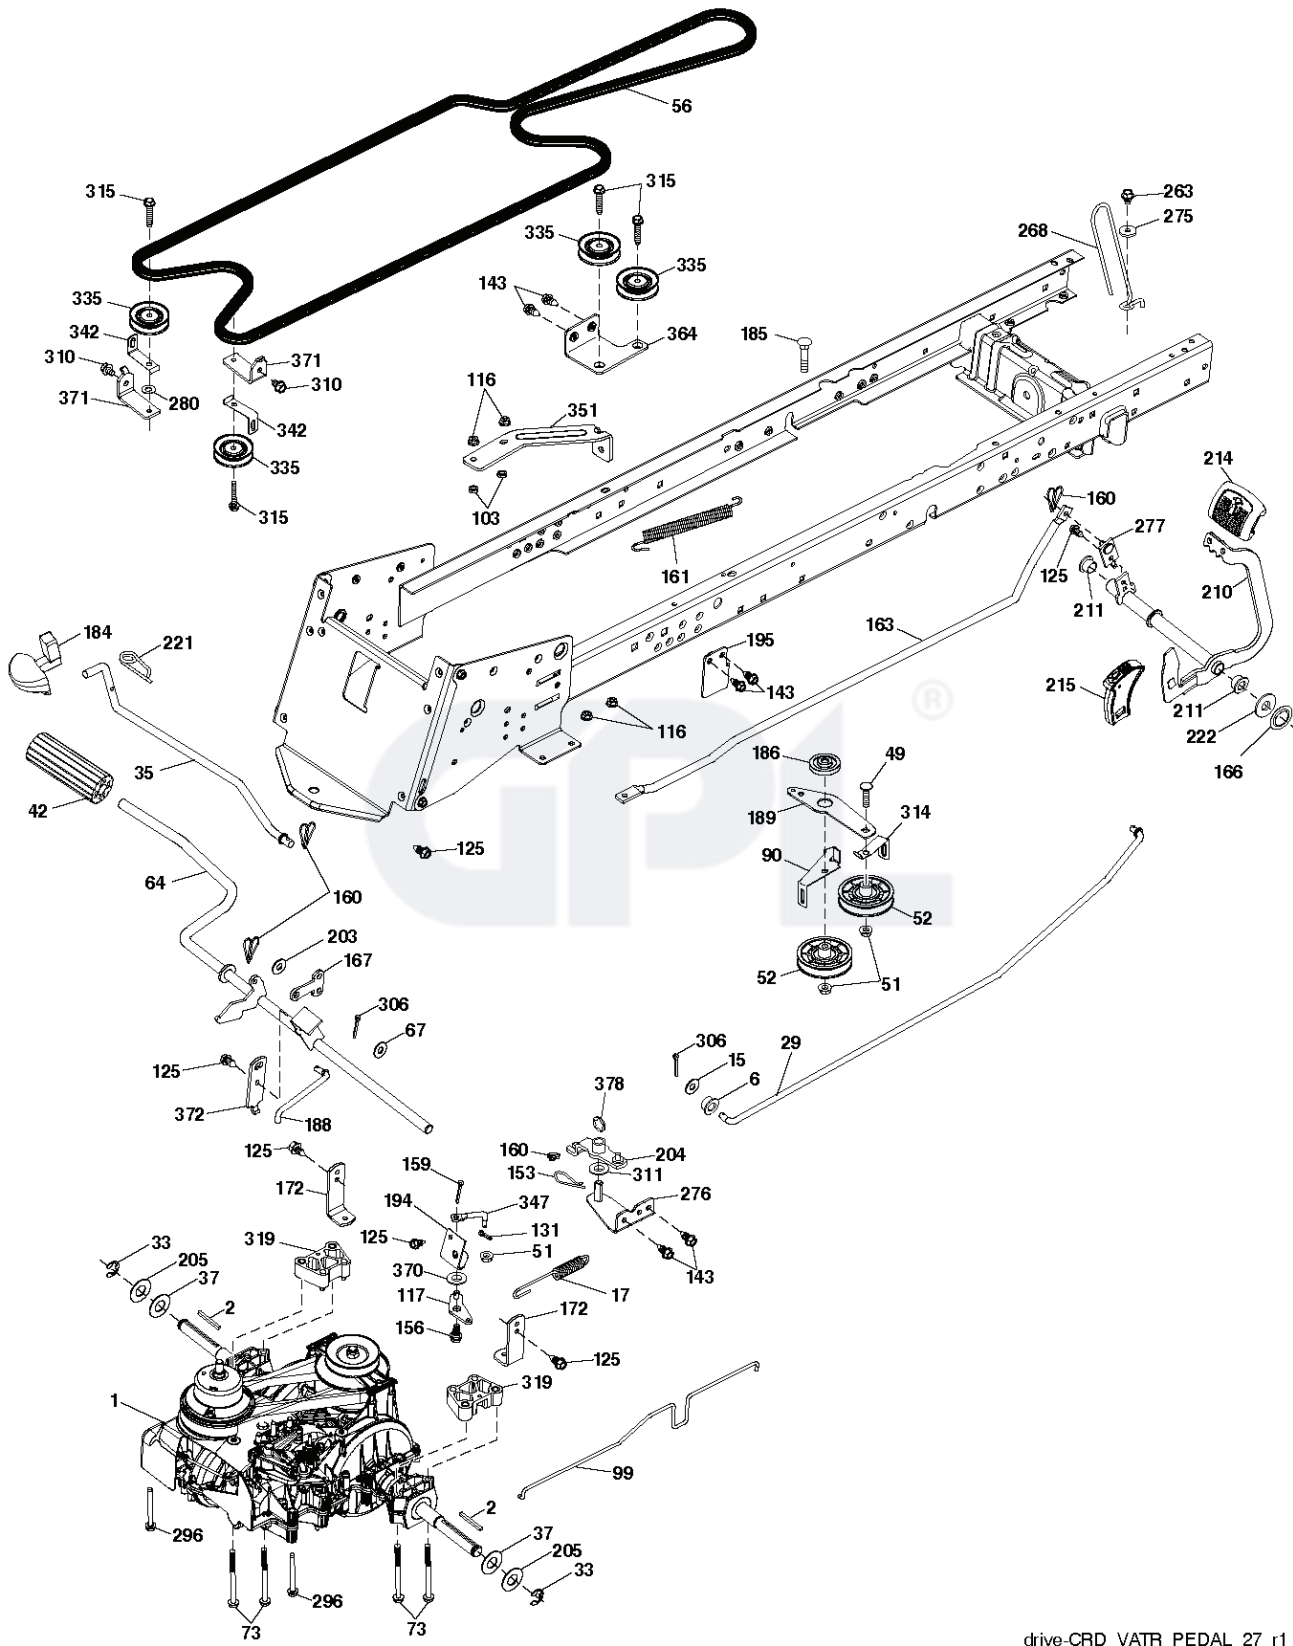

M125-97TC, 96051014900, 2016-07

SPARE PARTS LIST

Bagger_TEX CRD_30_r3

REF.	PART NO.	DESCRIPTION	REMARK	QTY.	KIT
1	532428610	TUBE		1	
4	579785401	HANDLE ASSY		1	
5	532417632	FRAME		1	
6	532126875	RIVET		1	
7	873900400	NUT		1	
8	532425954	COVER		1	
9	532417629	INSERT		1	
10	532436770	FRAME		1	
11	532436771	BRACE		1	
12	532421793	NUT SQUARE		1	
13	532421780	SCREW		1	
19	532194208	PIN		1	
21	581337001	BAG		1	
23	872040410	BOLT		1	
25	532421614	SPRING		1	
26	817490412	SCREW		1	
27	532421262	GROMMET		1	
28	532165787	HANDLE		1	
96	501406601	SCREW		1	
97	590105701	SCREW		1	

REF.	PART NO.	DESCRIPTION	REMARK	QTY.	KIT
1	581578301	DECAL		1	
2	581579701	DECAL		1	
3	581091201	DECAL		1	
6	501494301	DECAL		1	
7	581950201	DECAL		1	
8	582879301	DECAL		1	
9	581579801	DECAL		1	
11	581579101	DECAL		1	
14	581579601	DECAL		1	
15	585561301	DECAL		1	
21	532441189	DECAL		1	
--	532442744	DECAL		1	
--	583901901	DECAL		1	
--	588916001	DECAL		1	
--	532425986	PAD		1	
--	532425976	PAD		1	