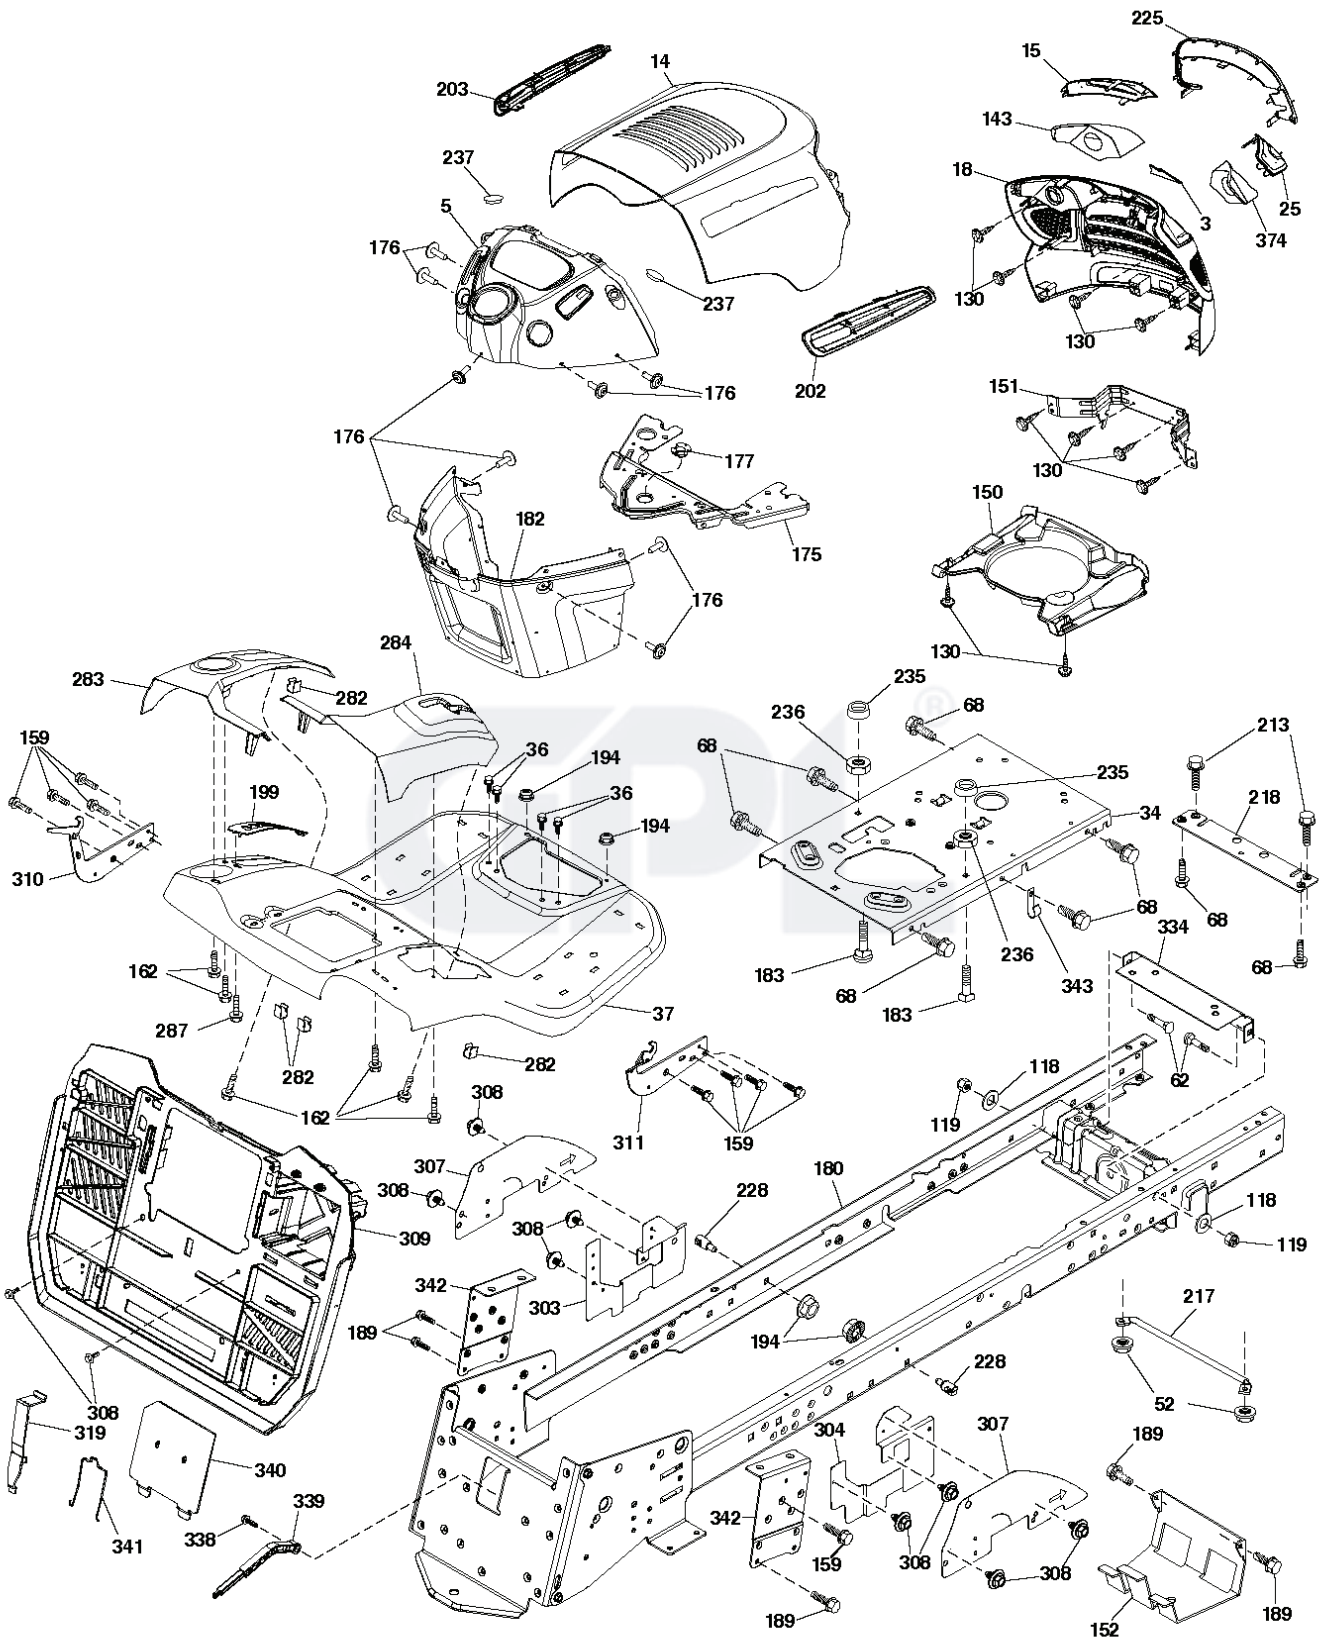

M125-97TC, 96051014900, 2016-07

SPARE PARTS LIST

Bagger_TEX CRD_30_r3

REF.	PART NO.	DESCRIPTION	REMARK	QTY.	KIT
1	532428610	TUBE		1	
4	579785401	HANDLE ASSY		1	
5	532417632	FRAME		1	
6	532126875	RIVET		1	
7	873900400	NUT		1	
8	532425954	COVER		1	
9	532417629	INSERT		1	
10	532436770	FRAME		1	
11	532436771	BRACE		1	
12	532421793	NUT SQUARE		1	
13	532421780	SCREW		1	
19	532194208	PIN		1	
21	581337001	BAG		1	
23	872040410	BOLT		1	
25	532421614	SPRING		1	
26	817490412	SCREW		1	
27	532421262	GROMMET		1	
28	532165787	HANDLE		1	
96	501406601	SCREW		1	
97	590105701	SCREW		1	

REF.	PART NO.	DESCRIPTION	REMARK	QTY.	KIT
1	581578301	DECAL		1	
2	581579701	DECAL		1	
3	581091201	DECAL		1	
6	501494301	DECAL		1	
7	581950201	DECAL		1	
8	582879301	DECAL		1	
9	581579801	DECAL		1	
11	581579101	DECAL		1	
14	581579601	DECAL		1	
15	585561301	DECAL		1	
21	532441189	DECAL		1	
--	532442744	DECAL		1	
--	583901901	DECAL		1	
--	588916001	DECAL		1	
--	532425986	PAD		1	
--	532425976	PAD		1	