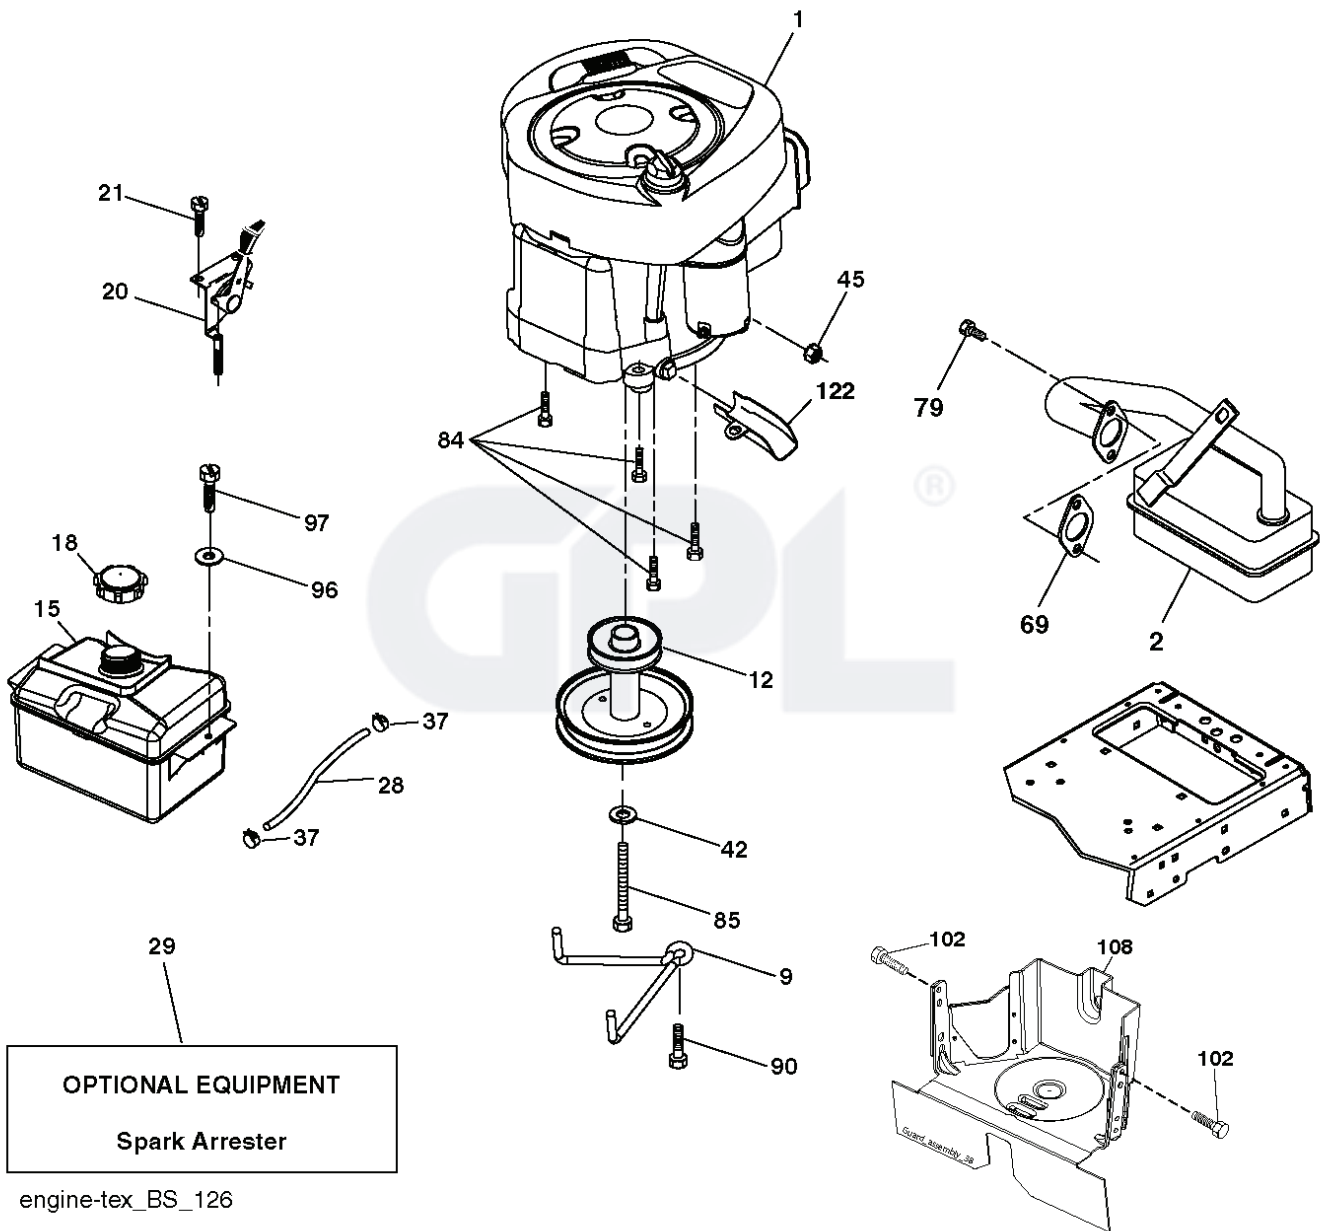

TC03S

Service Minder (If Equipped)

Charge Indicator (If Equipped)

REF.	PART NO.	DESCRIPTION	REMARK	QTY.	KIT
1	532437157	BATTERY		1	
2	532440923	SCREW		1	
16	532176138	MICRO SWITCH		1	
21	532400252	HARNESS		1	
22	532004152	BULB		1	
25	581489801	CABLE		1	
26	532175158	FUSE		1	
27	873510400	NUT		1	
28	581489802	CABLE		1	
29	532401545	SWITCH		1	
30	532193350	IGNITION MODULE		1	
33	532411935	KEY		1	
34	532110712	SWITCH		1	
40	532421002	HARNESS		1	
43	582042801	SOLENOID		1	
55	817060512	SCREW		1	
71	581023301	HARNESS		1	
79	532175242	HOLDER		1	
83	532436774	NUT		1	
87	532421060	SWITCH		1	
99	817000512	SCREW		1	
102	581023501	HARNESS		1	
105	532407568	SWITCH		1	
107	532180379	SWITCH FBI		1	
108	532421062	SWITCH		1	