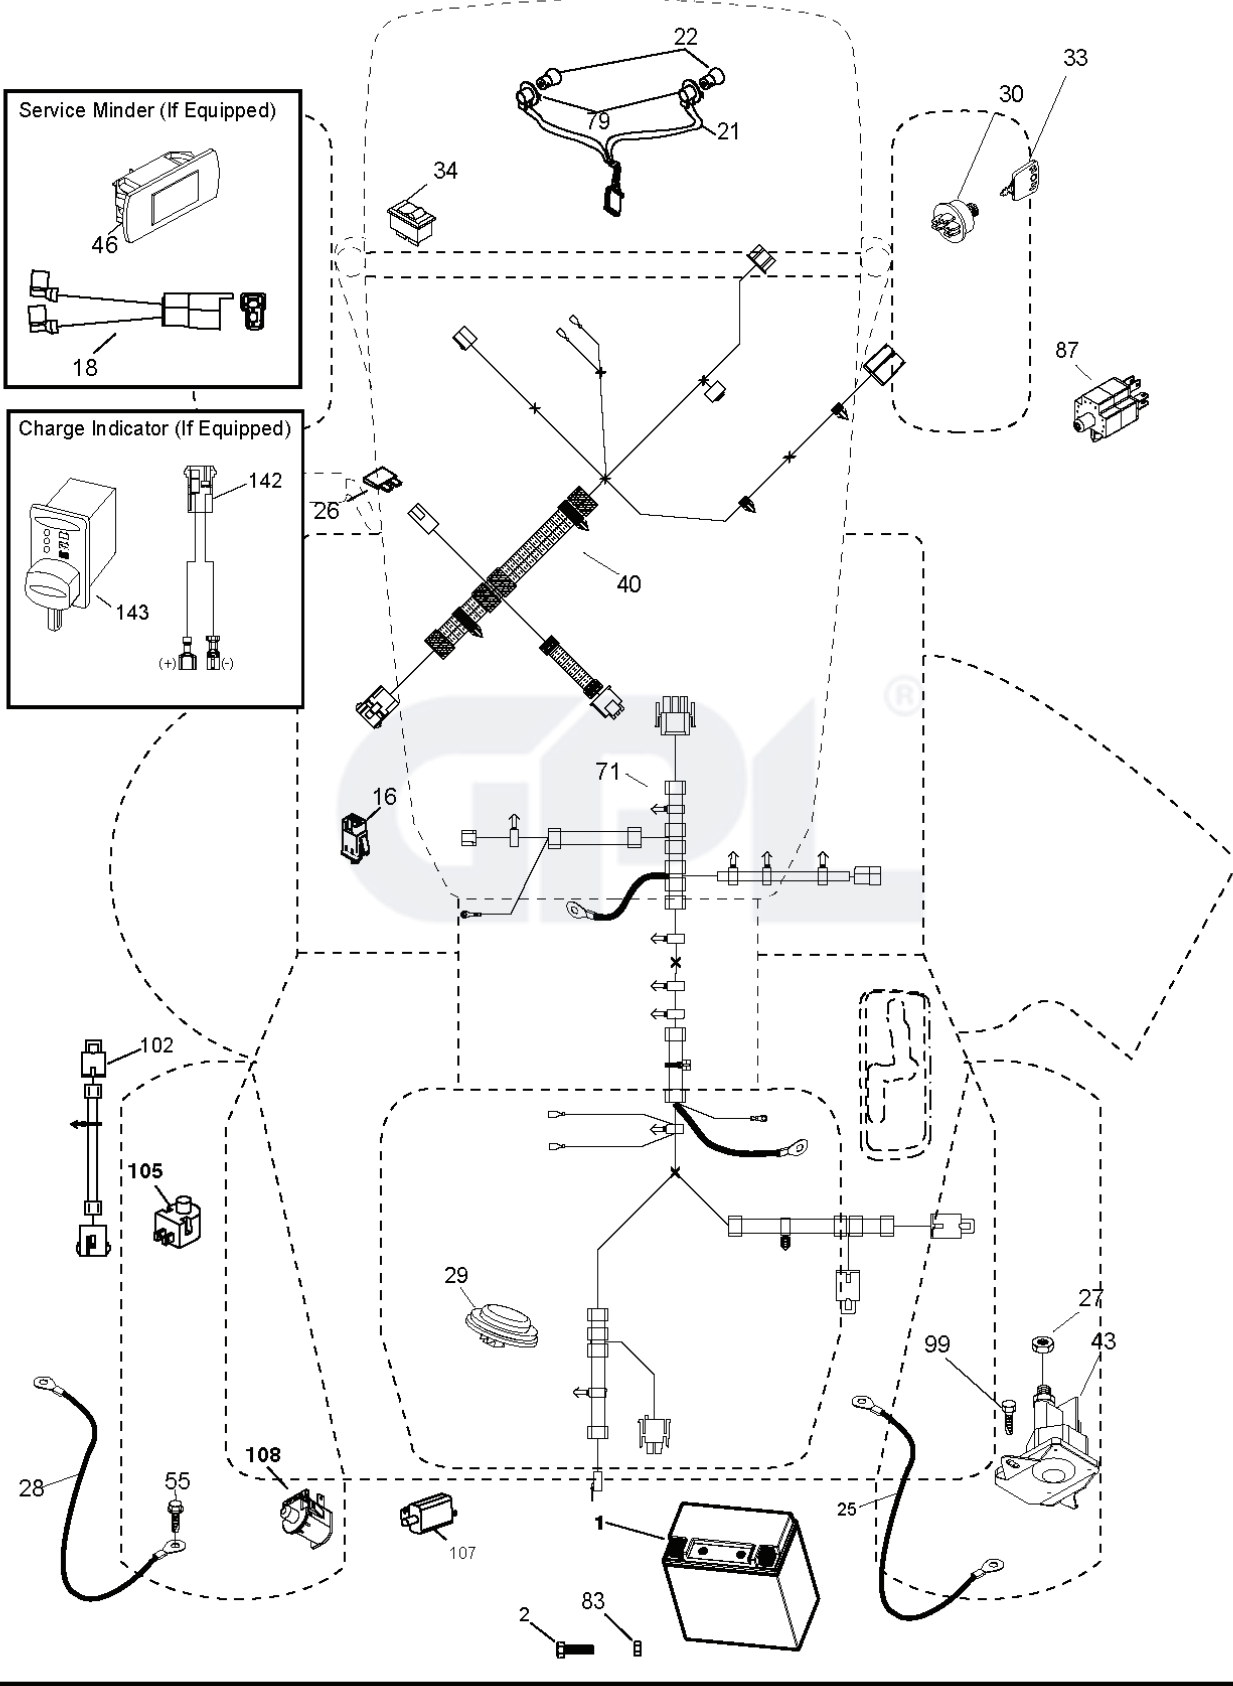

Charge Indicator (If Equipped)

REF.	PART NO.	DESCRIPTION	REMARK	QTY.	KIT
1	532437157	BATTERY		1	
2	532440923	SCREW		1	
16	532176138	MICRO SWITCH		1	
21	532400252	HARNESS		1	
22	532004152	BULB		1	
25	581489801	CABLE		1	
26	532175158	FUSE		1	
27	873510400	NUT		1	
28	581489802	CABLE		1	
29	532401545	SWITCH		1	
30	532193350	IGNITION MODULE		1	
33	532411935	KEY		1	
34	532110712	SWITCH		1	
40	532421002	HARNESS		1	
43	582042801	SOLENOID		1	
55	817060512	SCREW		1	
71	581023301	HARNESS		1	
79	532175242	HOLDER		1	
83	532436774	NUT		1	
87	532421060	SWITCH		1	
99	817000512	SCREW		1	
102	581023501	HARNESS		1	
105	532407568	SWITCH		1	
107	532180379	SWITCH FBI		1	
108	532421062	SWITCH		1