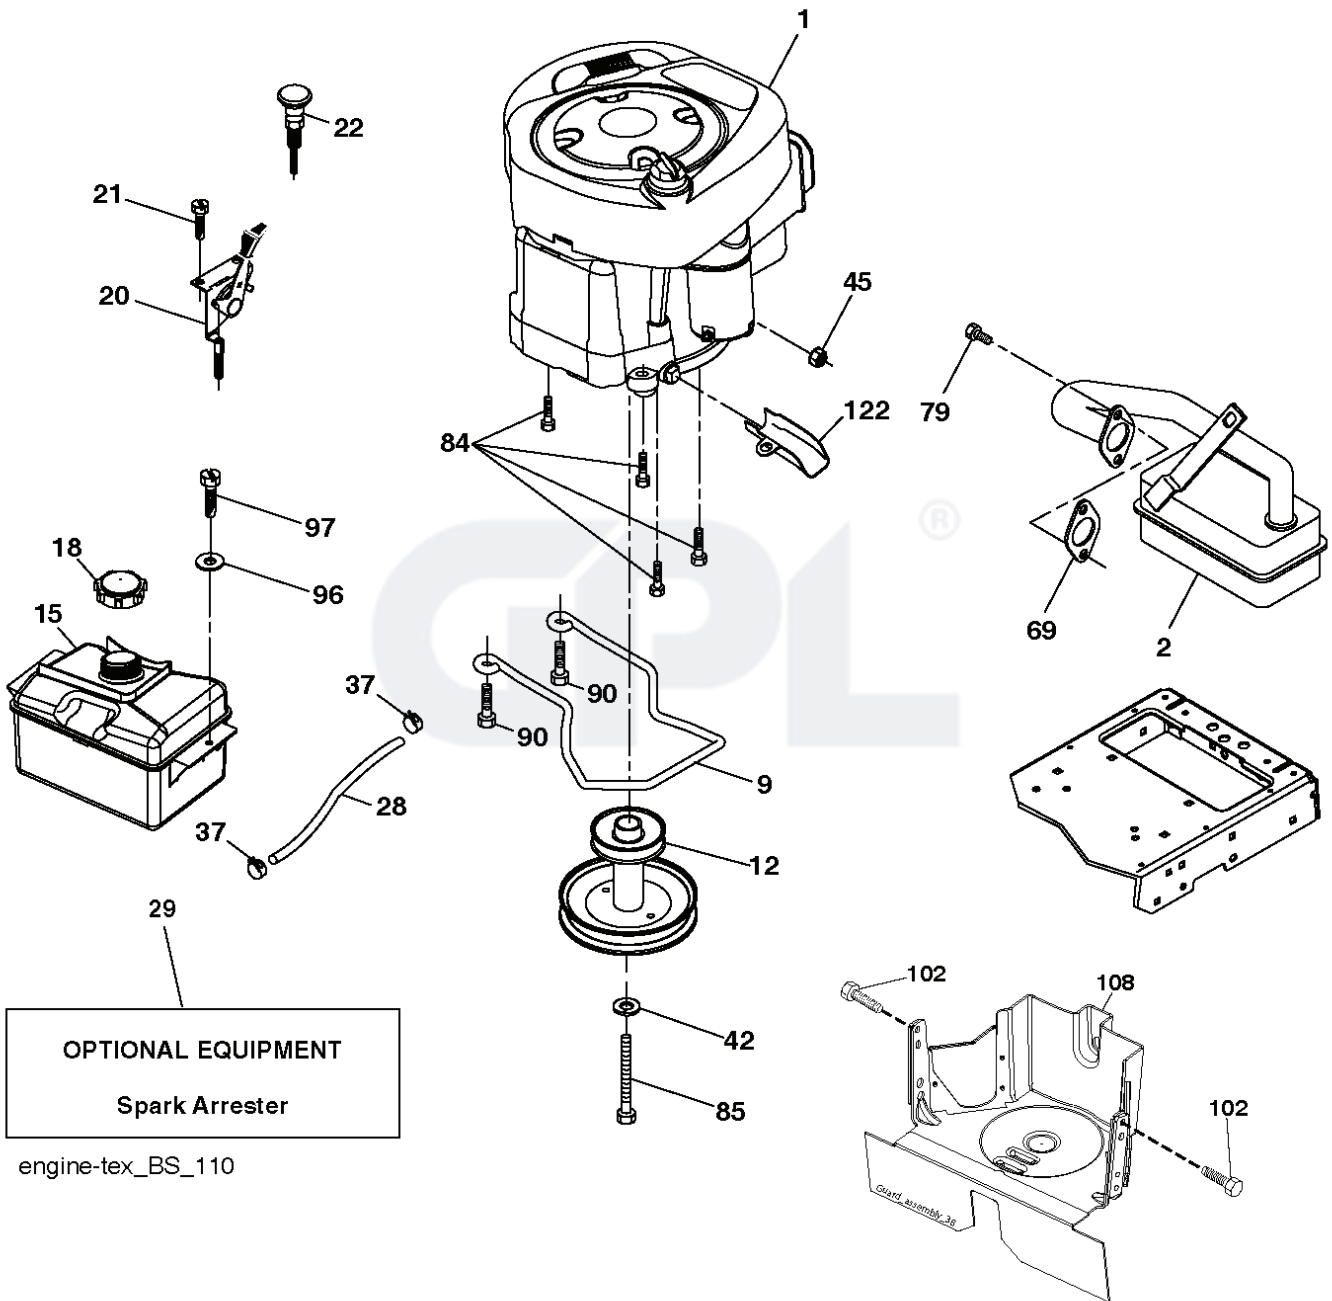

TC03S

Service Minder (If Equipped)

Charge Indicator (If Equipped)

REF.	PART NO.	DESCRIPTION	REMARK	QTY.	KIT
1	532437157	BATTERY		1	
2	532440923	SCREW		1	
16	532176138	MICRO SWITCH		1	
21	532400252	HARNESS		1	
22	532004152	BULB		1	
25	581489801	CABLE		1	
26	532175158	FUSE		1	
27	873510400	NUT		1	
28	581489802	CABLE		1	
29	532401545	SWITCH		1	
30	532193350	IGNITION MODULE		1	
33	532411935	KEY		1	
34	532110712	SWITCH		1	
40	532421002	HARNESS		1	
43	532192507	SOLENOID		1	
55	817060512	SCREW		1	
71	532440820	HARNESS		1	
79	532175242	HOLDER		1	
83	532436774	NUT		1	
87	532421060	SWITCH		1	
99	817720408	SCREW		1	
102	532441262	HARNESS ASSY		1	
105	532407568	SWITCH		1	
107	532180379	SWITCH FBI		1	
108	532421062	SWITCH		1	