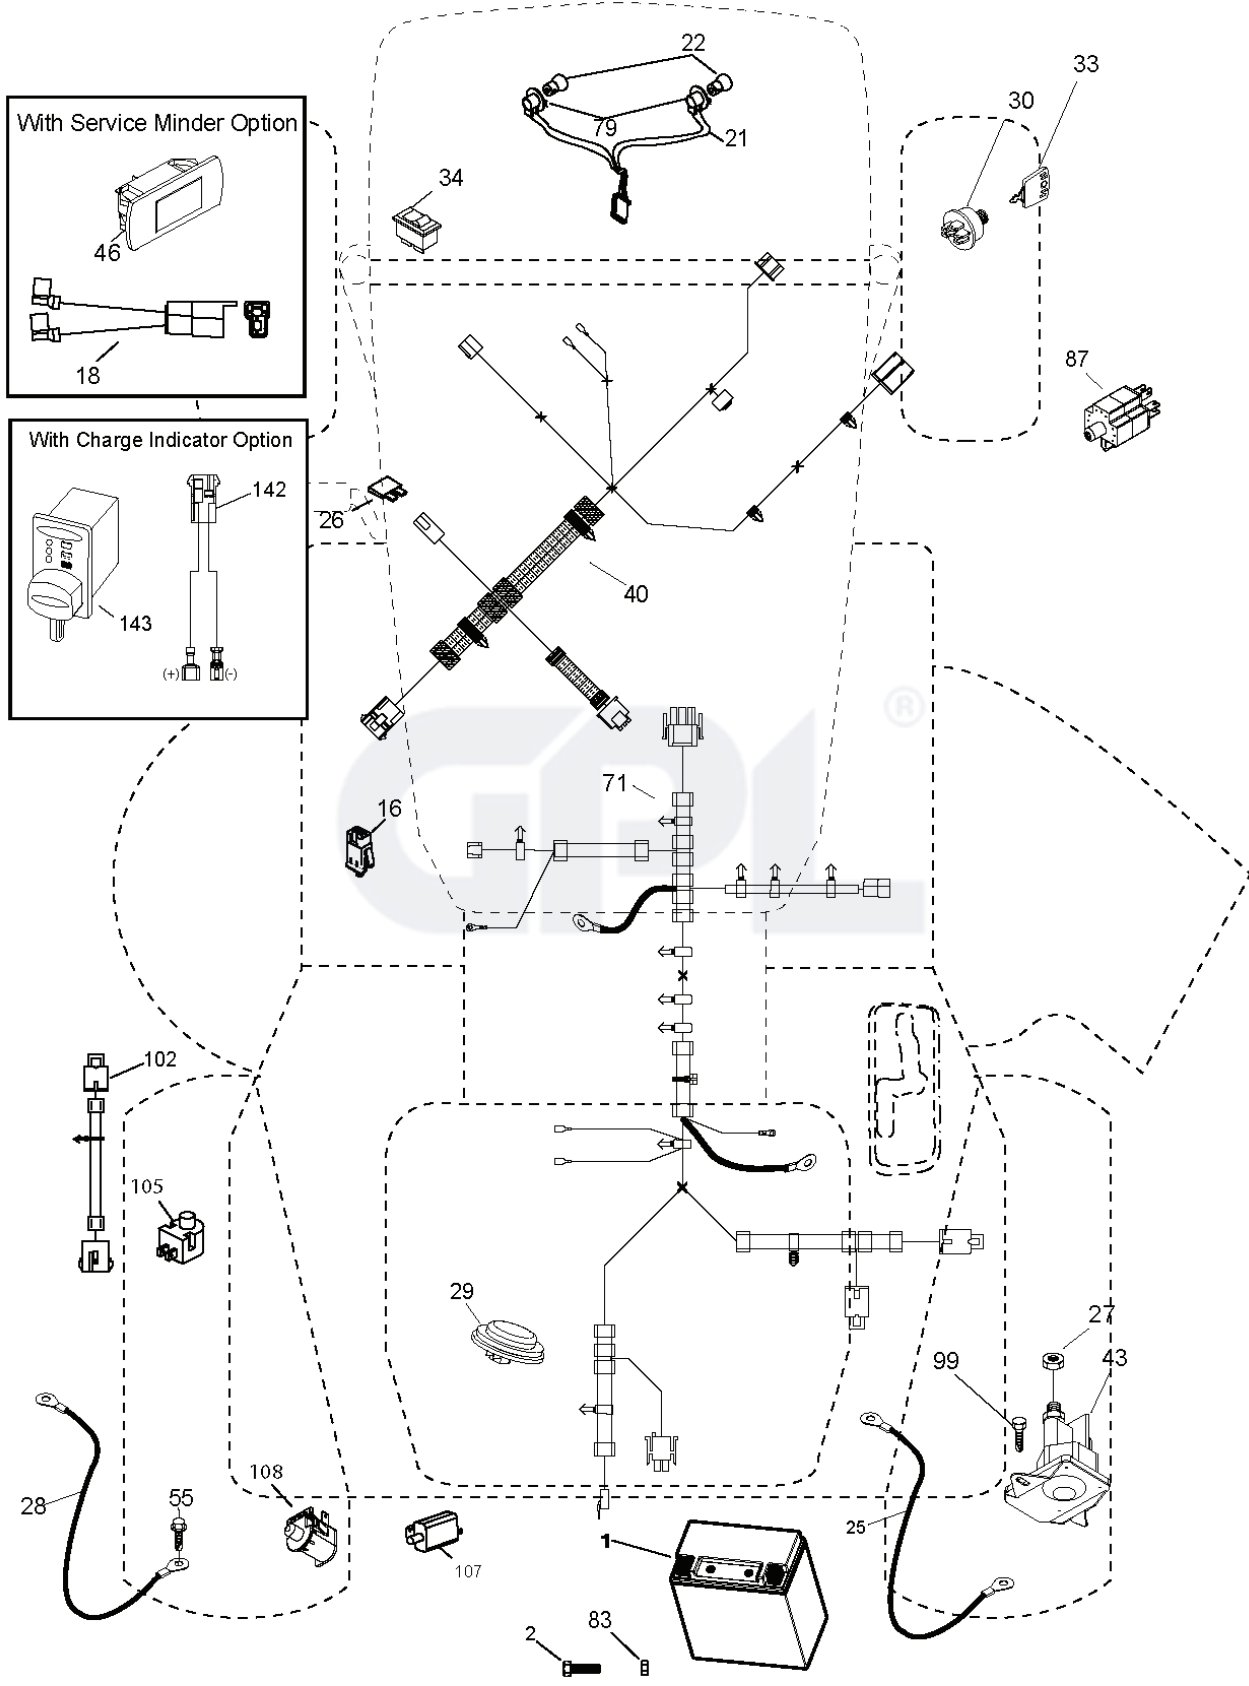

With Charge Indicator Option

REF.	PART NO.	DESCRIPTION	REMARK	QTY.	KIT
1	532437157	BATTERY		1	
2	532440923	SCREW		1	
16	532176138	MICRO SWITCH		1	
21	532400252	HARNESS		1	
22	532004152	BULB		1	
25	581489801	CABLE		1	
26	532175158	FUSE		1	
27	873510400	NUT		1	
28	581489802	CABLE		1	
29	532401545	SWITCH		1	
30	532193350	IGNITION MODULE		1	
33	532411935	KEY		1	
34	532110712	SWITCH		1	
40	532421002	HARNESS		1	
43	532192507	SOLENOID		1	
55	817060512	SCREW		1	
71	532440820	HARNESS		1	
79	532175242	HOLDER		1	
83	532436774	NUT		1	
87	532421060	SWITCH		1	
99	817720408	SCREW		1	
102	532441262	HARNESS ASSY		1	
105	532407568	SWITCH		1	
107	532180379	SWITCH FBI		1	
108	532421062	SWITCH		1