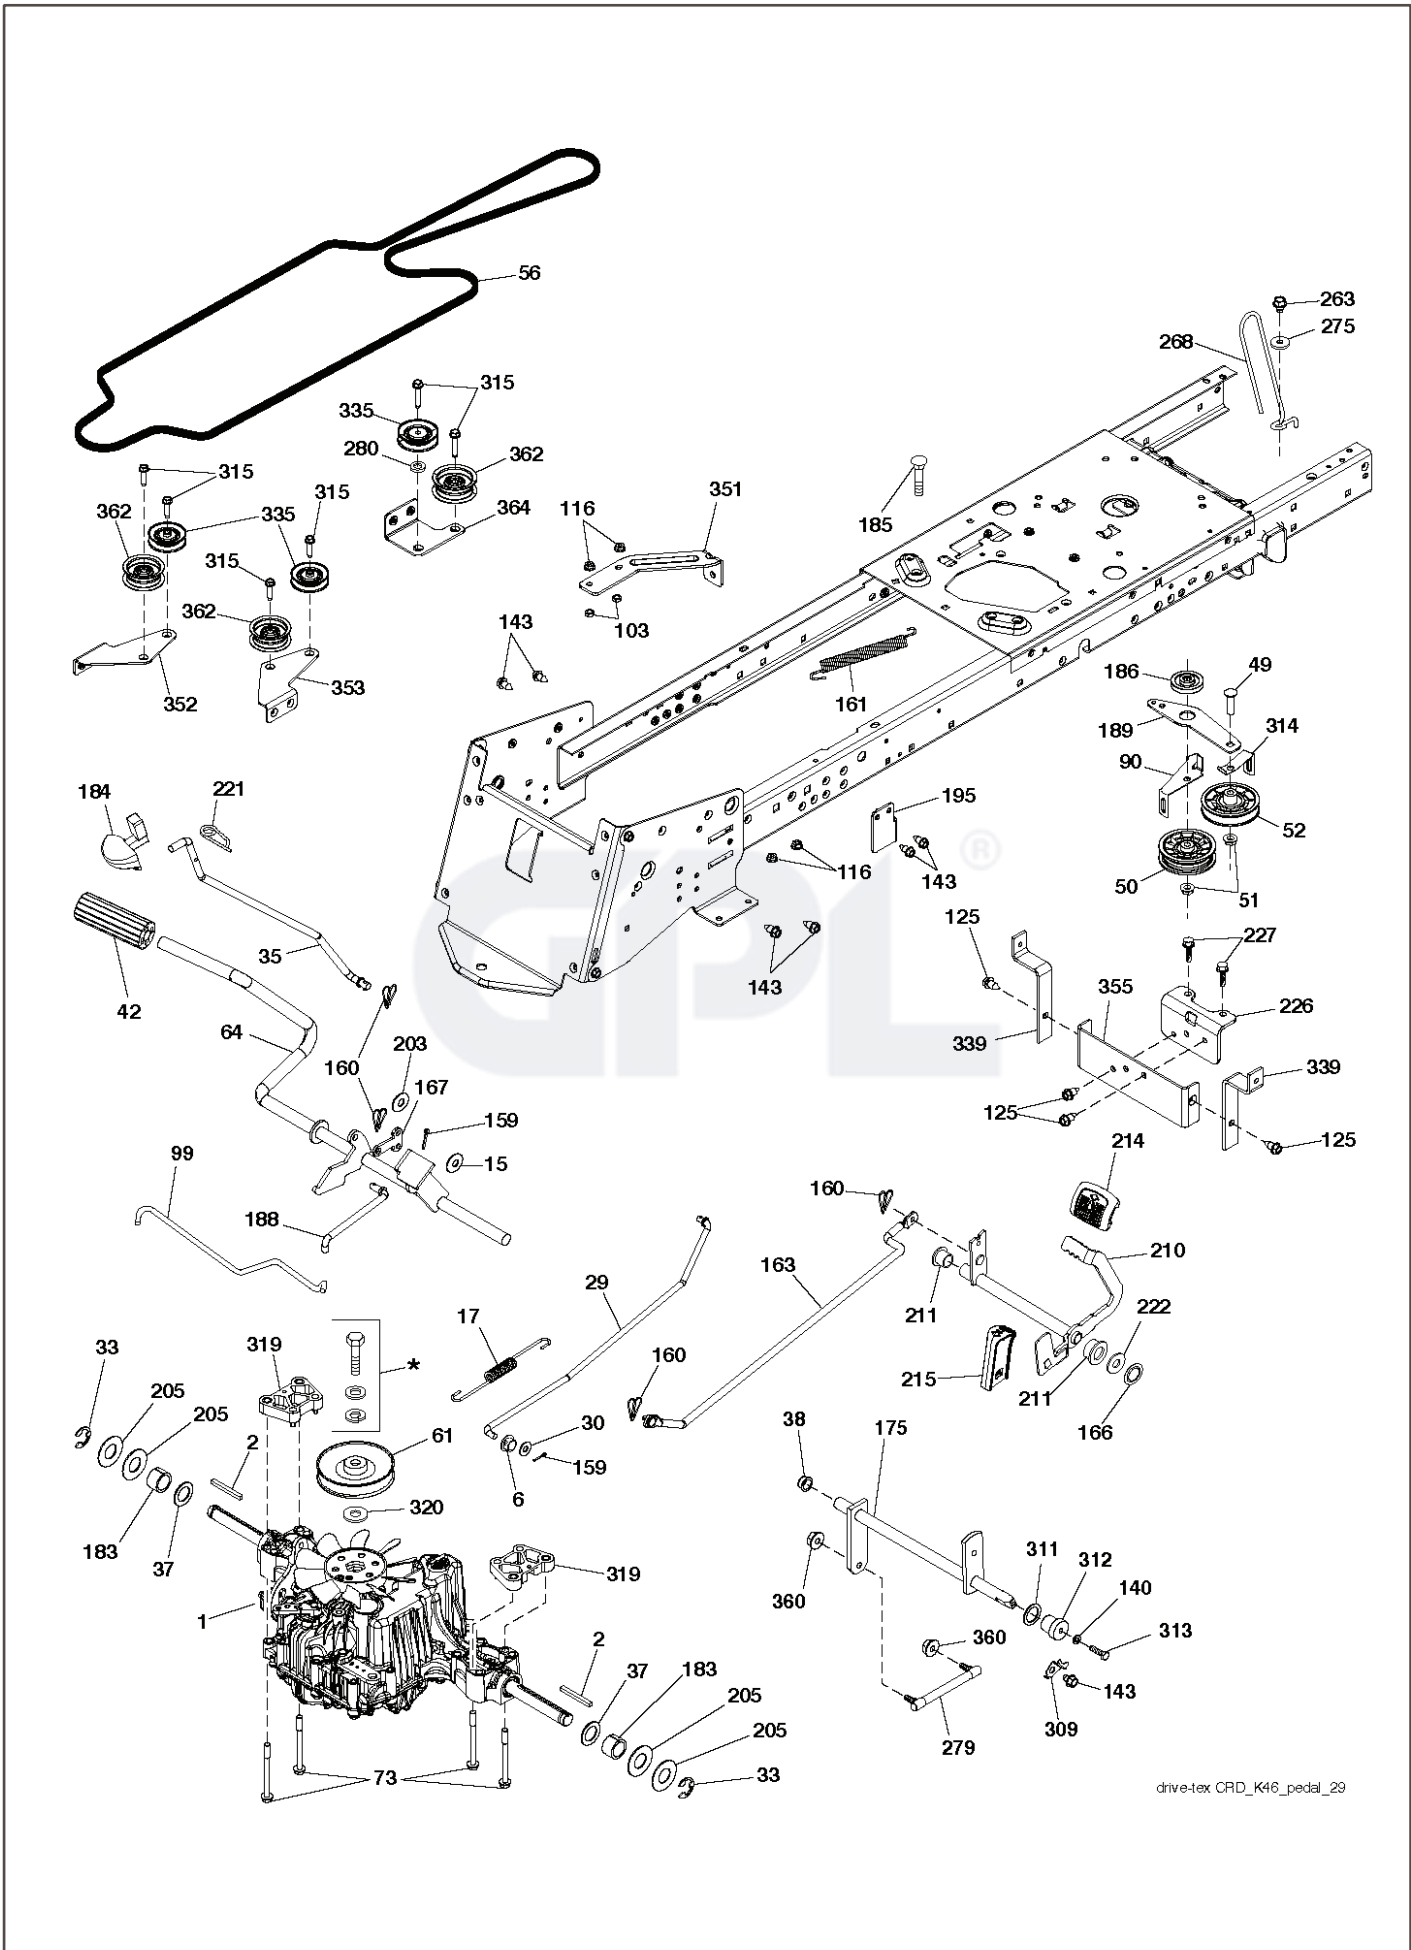

M125-97TC, 96051006101, 2013-01

SPARE PARTS LIST

Bagger_TEX CRD_19_r1

REF.	PART NO.	DESCRIPTION	REMARK	QTY.	KIT
1	532428610	TUBE		1	
4	532439612	TUBE		1	
5	532417632	FRAME		1	
6	532126875	RIVET		1	
7	873900400	NUT		1	
8	532425954	COVER		1	
9	532417629	INSERT		1	
10	532436770	FRAME		1	
11	532436771	BRACE		1	
12	532421793	NUT SQUARE		1	
13	532421780	SCREW		1	
14	532421800	BOLT		1	
19	532194208	PIN		1	
20	585368801	BOLT		1	
21	581337001	BAG		1	
23	872040410	BOLT		1	
25	532421614	SPRING		1	
26	817490412	SCREW		1	
27	532421262	GROMMET		1	
28	532165787	HANDLE		1	