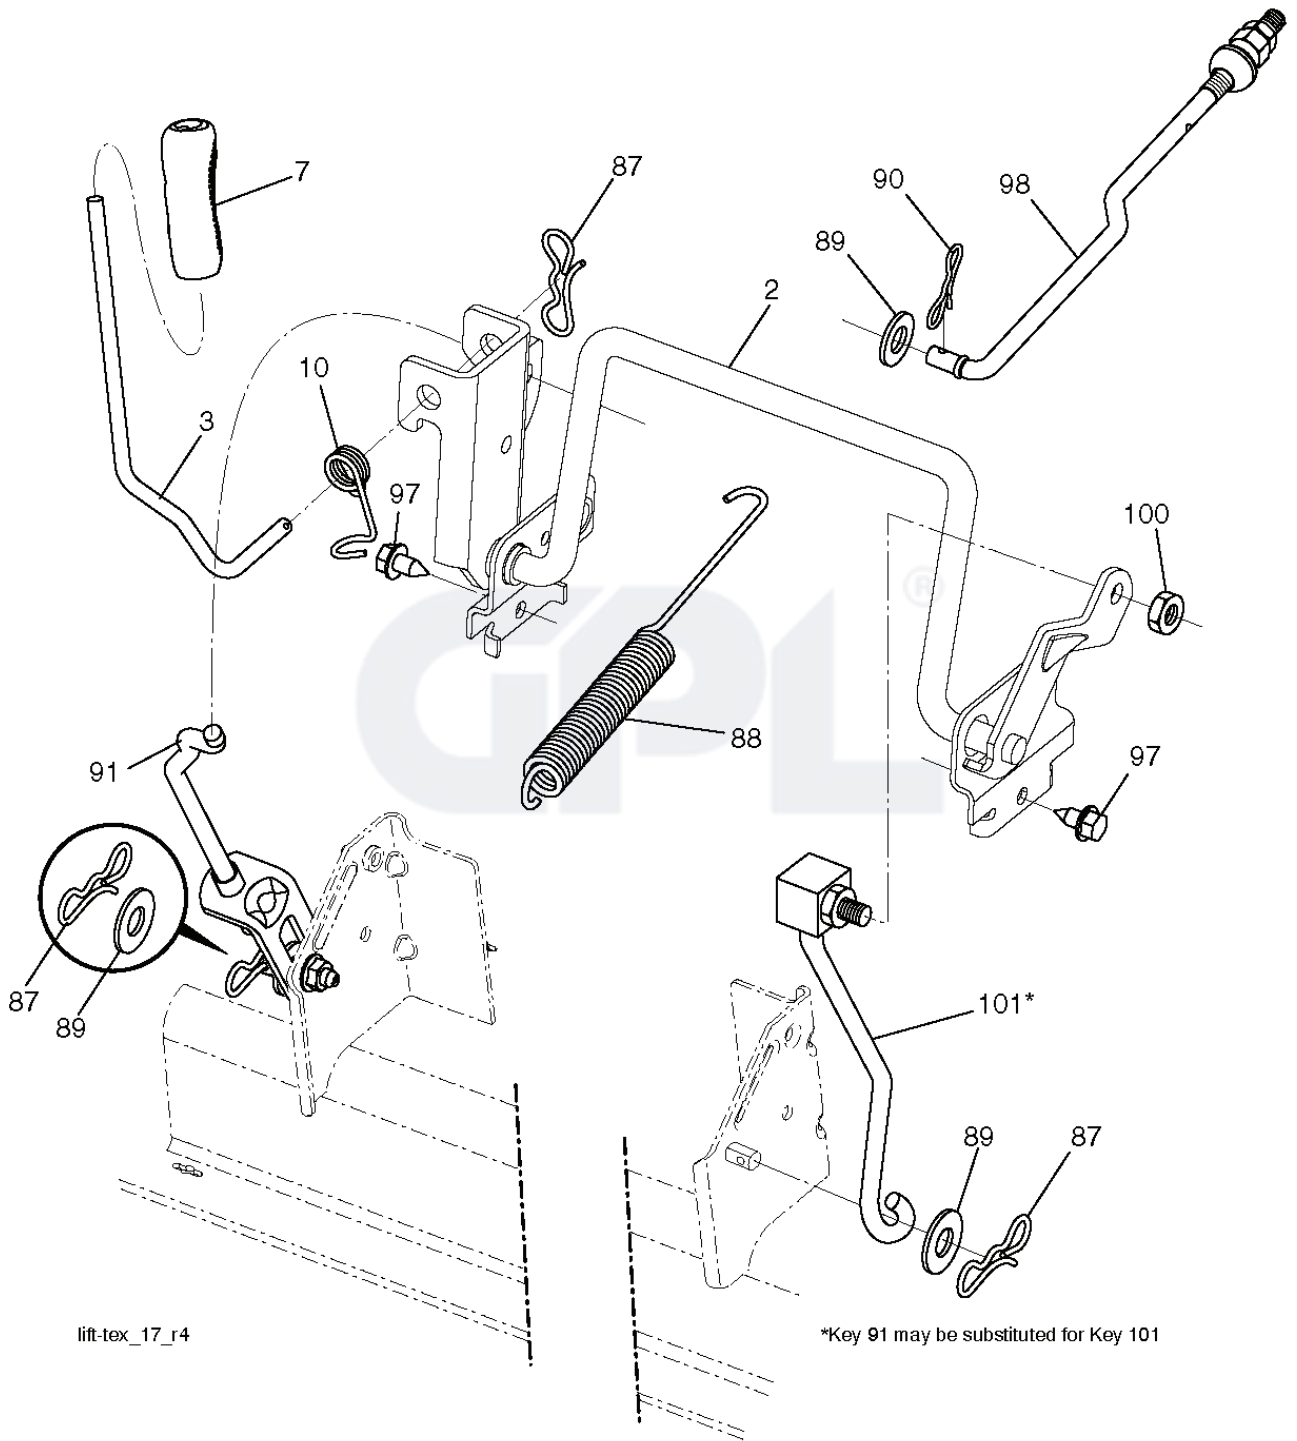

lift-tex_17_r4

REF.	PART NO.	DESCRIPTION	REMARK	QTY.	KIT
2	532436996	SHAFT		1	
3	532195231	LEVER		1	
7	580962301	GRIP		1	
10	532196314	SPRING		1	
87	532194209	SPRING		1	
88	532436995	SPRING		1	
89	819191912	WASHER		1	
90	532194208	PIN		1	
91	532195181	LINK		1	
97	817490608	SCREW		1	
98	532195270	LINK		1	
100	873930600	NUT		1	
101	532407003	LINK		1