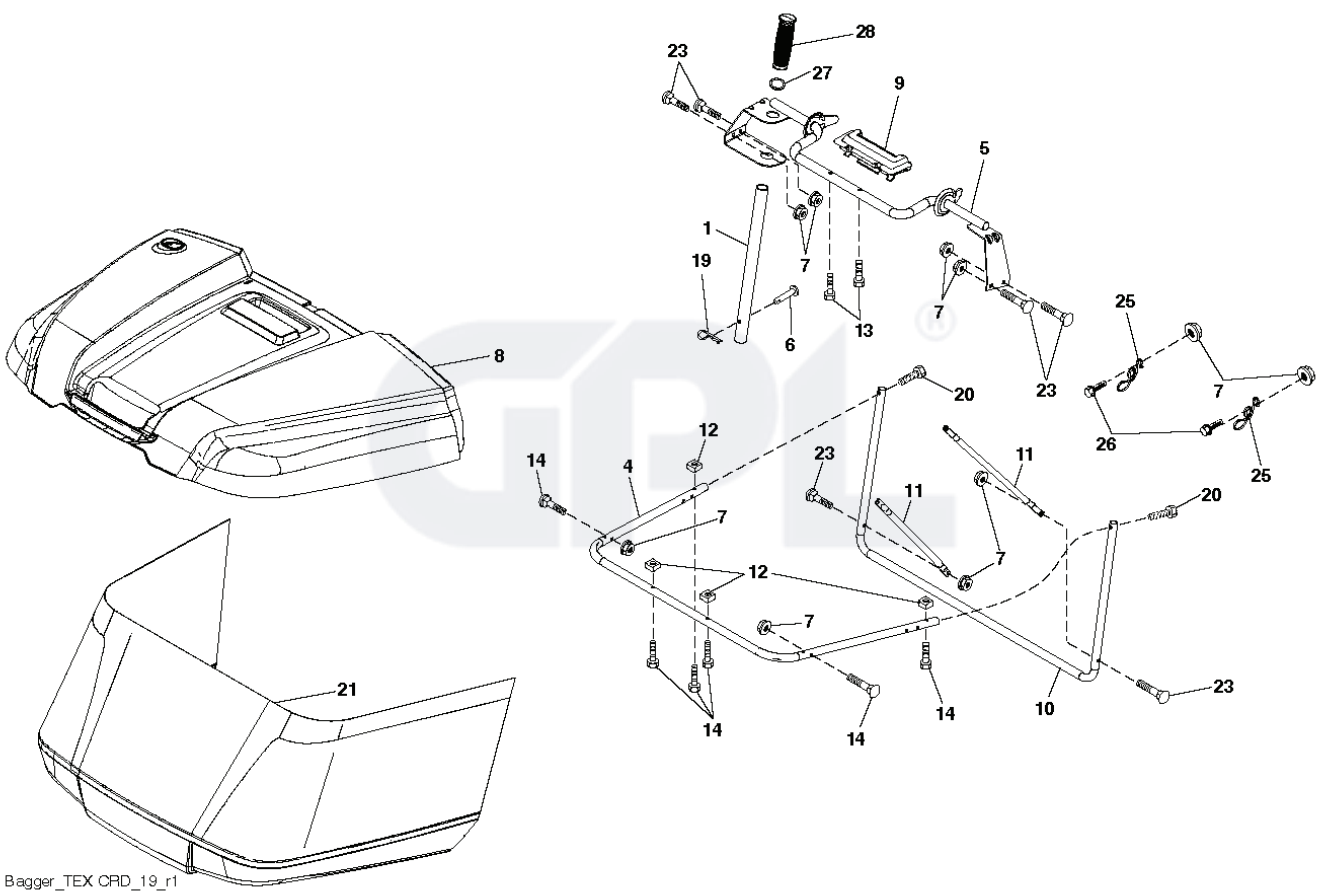

M125-97TC, 96051006101, 2013-01

SPARE PARTS LIST

Bagger_TEX CRD_19_r1

REF.	PART NO.	DESCRIPTION	REMARK	QTY.	KIT
1	532428610	TUBE		1	
4	532439612	TUBE		1	
5	532417632	FRAME		1	
6	532126875	RIVET		1	
7	873900400	NUT		1	
8	532425954	COVER		1	
9	532417629	INSERT		1	
10	532436770	FRAME		1	
11	532436771	BRACE		1	
12	532421793	NUT SQUARE		1	
13	532421780	SCREW		1	
14	532421800	BOLT		1	
19	532194208	PIN		1	
20	585368801	BOLT		1	
21	581337001	BAG		1	
23	872040410	BOLT		1	
25	532421614	SPRING		1	
26	817490412	SCREW		1	
27	532421262	GROMMET		1	
28	532165787	HANDLE		1	