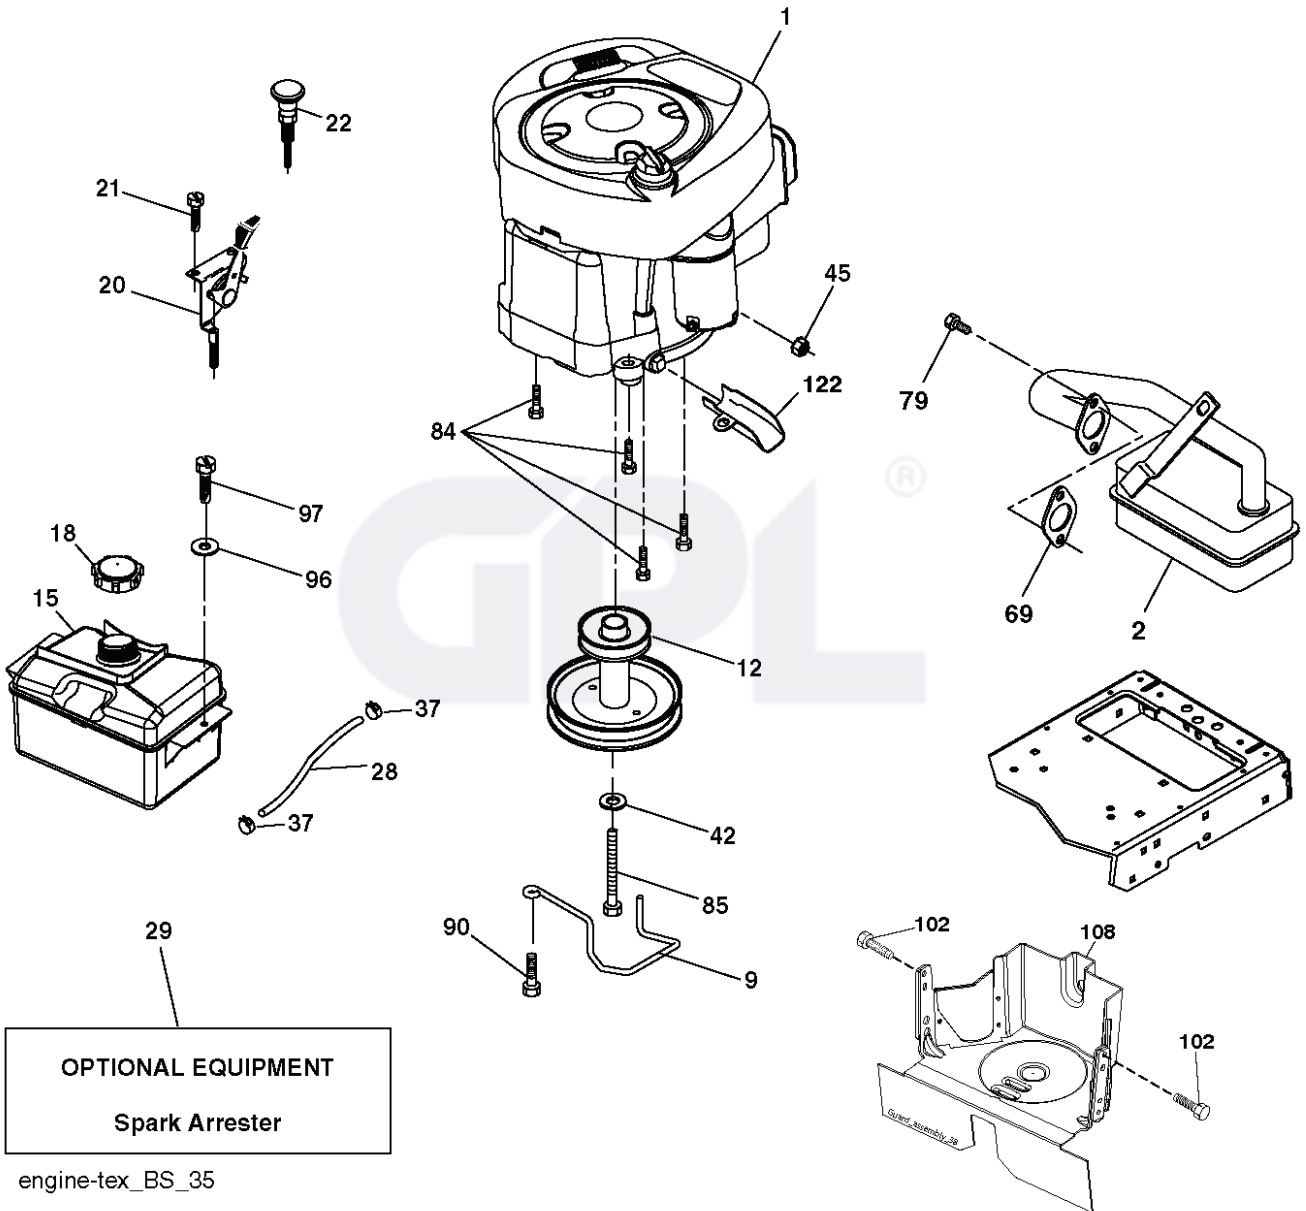

M125-97TC, 96051006101, 2013-01

SPARE PARTS LIST

Bagger_TEX CRD_19_r1

REF.	PART NO.	DESCRIPTION	REMARK	QTY.	KIT
1	532428610	TUBE		1	
4	532439612	TUBE		1	
5	532417632	FRAME		1	
6	532126875	RIVET		1	
7	873900400	NUT		1	
8	532425954	COVER		1	
9	532417629	INSERT		1	
10	532436770	FRAME		1	
11	532436771	BRACE		1	
12	532421793	NUT SQUARE		1	
13	532421780	SCREW		1	
14	532421800	BOLT		1	
19	532194208	PIN		1	
20	585368801	BOLT		1	
21	581337001	BAG		1	
23	872040410	BOLT		1	
25	532421614	SPRING		1	
26	817490412	SCREW		1	
27	532421262	GROMMET		1	
28	532165787	HANDLE		1	

TC03S

With Service Minder Option

With Charge Indicator Option

REF.	PART NO.	DESCRIPTION	REMARK	QTY.	KIT
1	532437157	BATTERY		1	
2	532440923	SCREW		1	
16	532176138	MICRO SWITCH		1	
21	532400252	HARNESS		1	
22	532004152	BULB		1	
25	581489801	CABLE		1	
26	532175158	FUSE		1	
27	873510400	NUT		1	
28	581489802	CABLE		1	
29	532401545	SWITCH		1	
30	532193350	IGNITION MODULE		1	
33	532411935	KEY		1	
34	532110712	SWITCH		1	
40	532421002	HARNESS		1	
43	532192507	SOLENOID		1	
55	817060512	SCREW		1	
71	532440820	HARNESS		1	
79	532175242	HOLDER		1	
83	532436774	NUT		1	
87	532421060	SWITCH		1	
99	817720408	SCREW		1	
102	532441262	HARNESS ASSY		1	
105	532407568	SWITCH		1	
107	532180379	SWITCH FBI		1	
108	532421062	SWITCH		1	