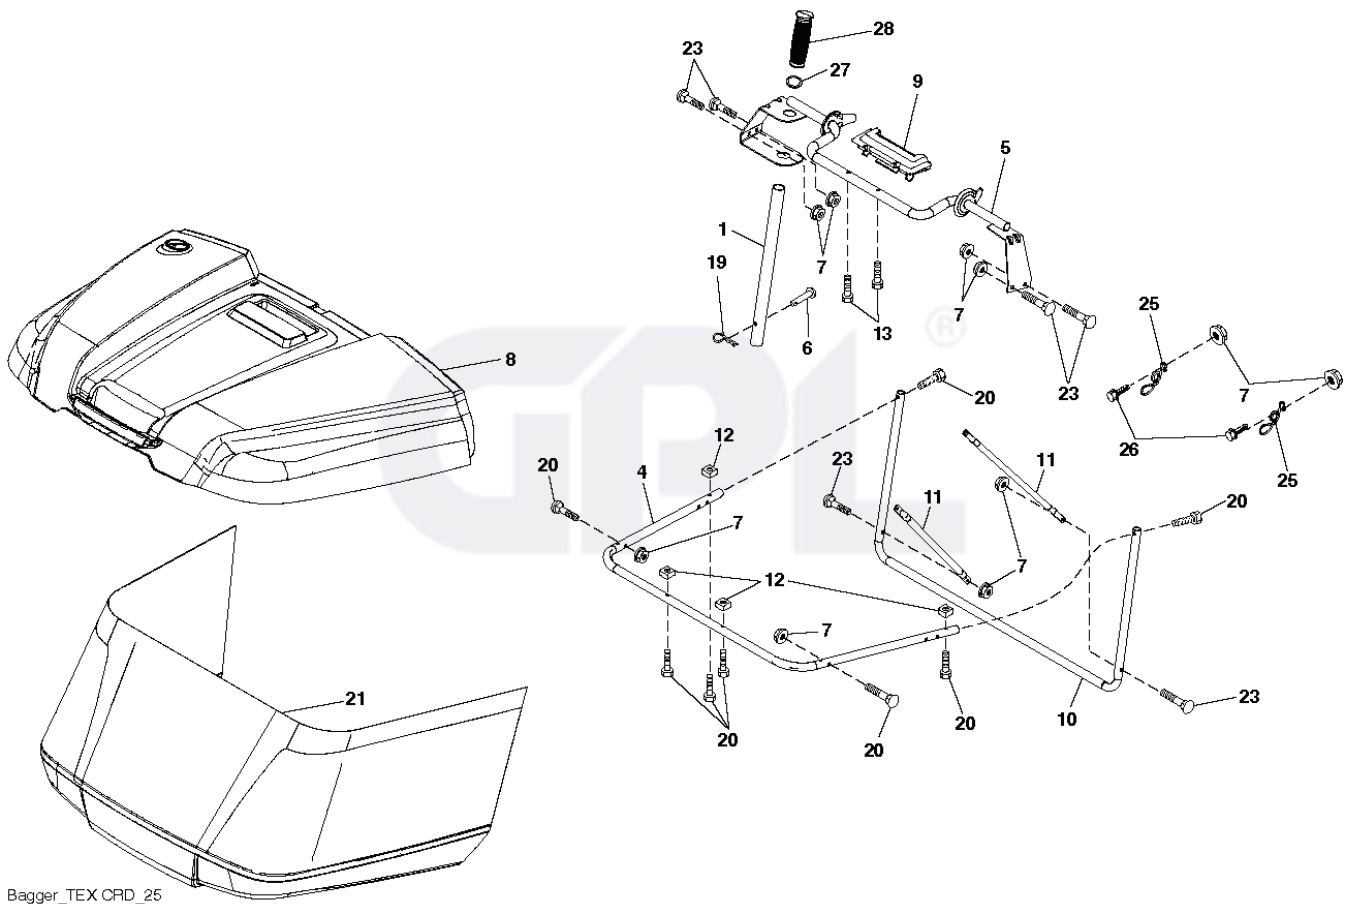

Bagger_TEX CRD_25

REF.	PART NO.	DESCRIPTION	REMARK	QTY.	KIT
1	532428610	TUBE		1	
4	532439612	TUBE		1	
5	532417632	FRAME		1	
6	532126875	RIVET		1	
7	873900400	NUT		1	
8	532425954	COVER		1	
9	532417629	INSERT		1	
10	532436770	FRAME		1	
11	532436771	BRACE		1	
12	532421793	NUT SQUARE		1	
13	532421780	SCREW		1	
19	532194208	PIN		1	
20	585368801	BOLT		1	
21	581337001	BAG		1	
23	872040410	BOLT		1	
25	532421614	SPRING		1	
26	817490412	SCREW		1	
27	532421262	GROMMET		1	
28	532165787	HANDLE		1