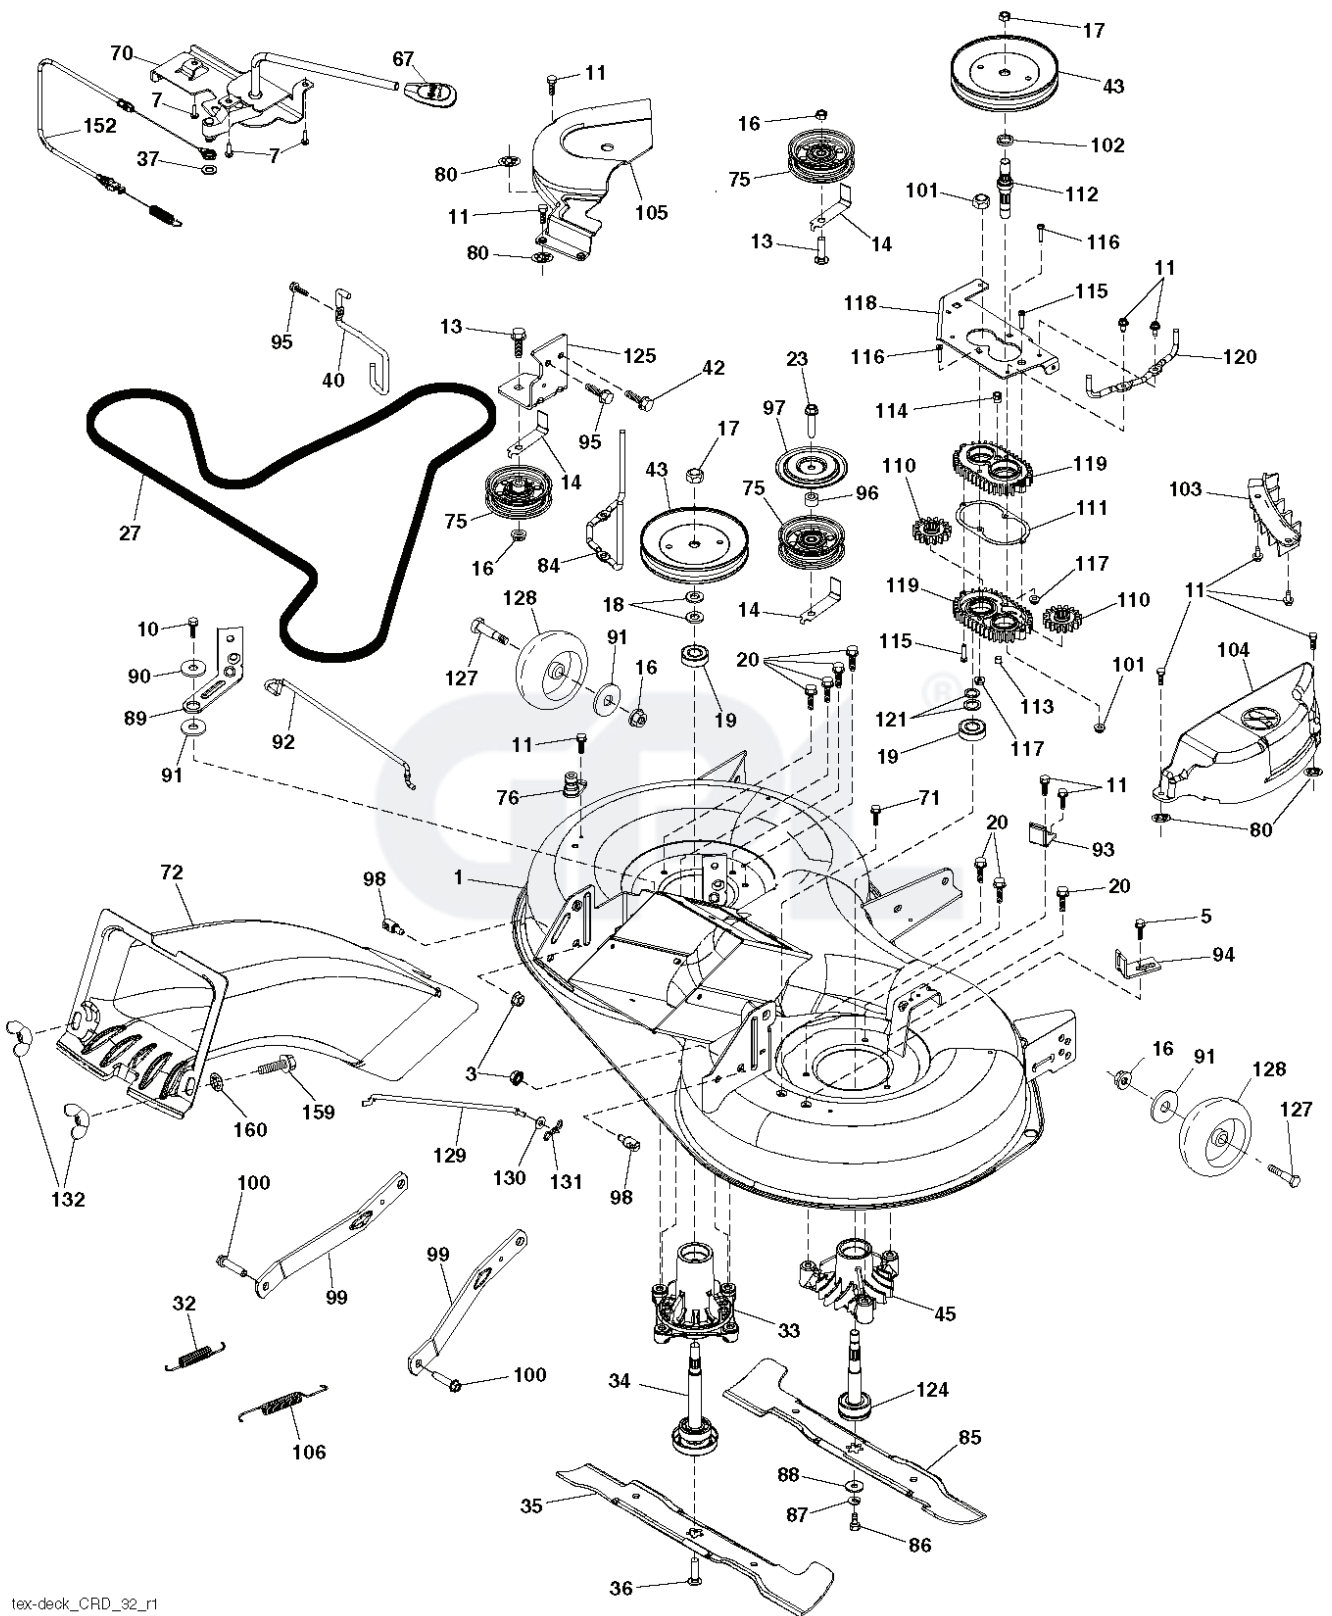

REF.	PART NO.	DESCRIPTION	REMARK	QTY.	KIT
1	532436970	DECK		1	
3	873900500	NUT		1	
5	817000510	BOLT		1	
7	532416358	SCREW		1	
10	817000616	SCREW		1	
11	532137729	SCREW		1	
13	872110612	BOLT		1	
14	532156085	BELT GUIDE		1	
16	873900600	NUT		1	
17	532400234	NUT		1	
18	532187690	WASHER		1	
19	532110485	BEARING		1	
20	532173984	SCREW		1	
23	817490628	SCREW		1	
27	532439726	BELT		1	
32	532401872	SPRING		1	
33	532187281	BEARING HOUSING		1	
34	532192872	SHAFT ASSY		1	
35	532427984	RIDE ON BLADE		1	
36	532193003	SCREW		1	
37	819131316	WASHER		1	
40	532197258	BELT GUIDE		1	
42	817000512	SCREW		1	
43	532197473	PULLEY		1	
45	532137152	BEARING HOUSING		1	
67	532403012	HANDLE		1	
70	532401246	CLUTCH		1	
71	817670608	SCREW		1	
72	532446810	CHUTE		1	
75	532131494	PULLEY		1	
76	532415598	HOSE COUPLING		1	
80	532423062	NUT		1	
84	532432520	KEEPER		1	
85	532427985	BLADE		1	
86	532181713	BOLT		1	
87	810030600	WASHER		1	
88	532140296	WASHER		1	
89	532438124	ARM		1	
90	532199092	SPACER		1	
91	819132012	WASHER		1	
92	532436993	ROD		1	
93	532438125	ARM		1	
94	532197250	BRACKET		1	
95	817000612	SCREW		1	
96	532400271	SPACER		1	
97	532182061	PROTECTOR		1	
98	532195161	STUD		1	
99	532195186	ARM		1	
100	532196539	BOLT		1	
101	873680900	NUT		1	
102	532402511	SPACER		1	
103	532436992	GUARD		1	
104	532438968	MANDREL		1	
105	532438744	MANDREL		1	
106	532193216	RESSORT RETOUR FREIN DE LAME		1	
110	587934801	GEAR		1	
111	532436979	GASKET		1	
112	532443852	SHAFT		1	
113	532438533	PLUG		1	
114	532438534	VALVE		1	
115	818031016	SCREW		1	
116	872110414	BOLT		1	
117	873900400	NUT		1	
118	532436989	ARM		1	
119	532438166	GEARCASE		1	
120	532436991	BRACKET		1	
121	532436985	WASHER		1	
124	532436986	SHAFT		1	
125	532440420	BRACKET		1	
127	532193406	BOLT		1	
128	532174873	WHEEL		1	
129	532404851	ROD		1	
130	819131312	WASHER		1	
131	532194208	PIN		1	
132	532178899	KNOB		1	
152	532440488	CABLE		1	
159	872140614	BOLT		1	
160	532168937	WASHER		1	