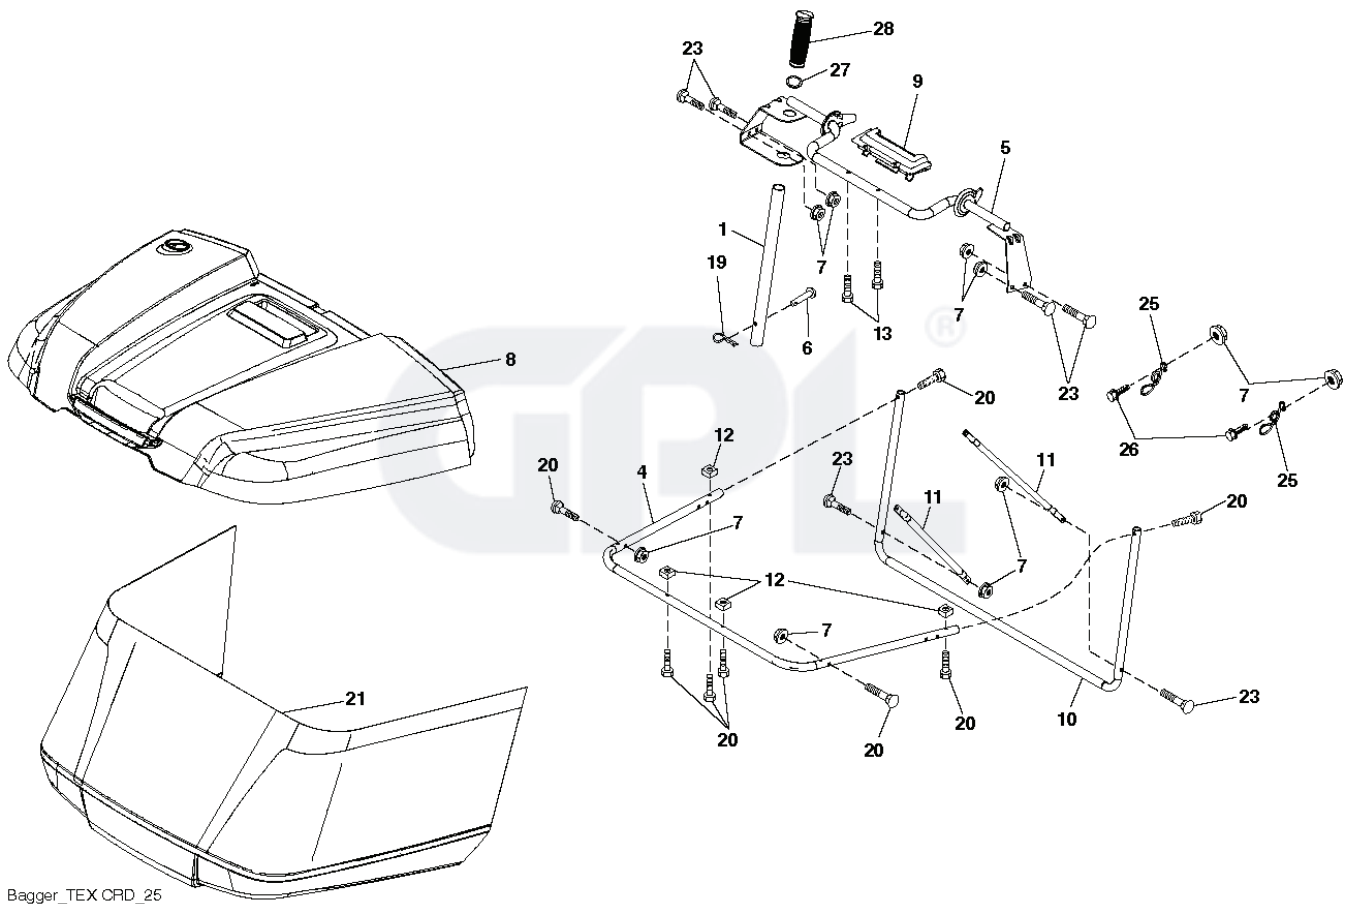

M125-97TC, 96051006002, 2013-07

SPARE PARTS LIST

Bagger_TEX CRD_25

REF.	PART NO.	DESCRIPTION	REMARK	QTY.	KIT
1	532428610	TUBE		1	
4	532439612	TUBE		1	
5	532417632	FRAME		1	
6	532126875	RIVET		1	
7	873900400	NUT		1	
8	532425954	COVER		1	
9	532417629	INSERT		1	
10	532436770	FRAME		1	
11	532436771	BRACE		1	
12	532421793	NUT SQUARE		1	
13	532421780	SCREW		1	
19	532194208	PIN		1	
20	585368801	BOLT		1	
21	581337001	BAG		1	
23	872040410	BOLT		1	
25	532421614	SPRING		1	
26	817490412	SCREW		1	
27	532421262	GROMMET		1	
28	532165787	HANDLE		1	

REF.	PART NO.	DESCRIPTION	REMARK	QTY.	KIT
1	581578301	DECAL		1	
2	532437410	DECAL		1	
3	581091201	DECAL		1	
6	581724101	DECAL		1	
7	581950201	DECAL		1	
8	584233801	DECAL		1	
11	581579101	DECAL		1	
14	581579601	DECAL		1	
15	581579701	DECAL		1	
21	532441189	DECAL		1	
--	581724801	DECAL		1	
--	532442744	DECAL		1	
--	532425986	PAD		1	
--	532425976	PAD		1	
--	532180435	DECAL		1	