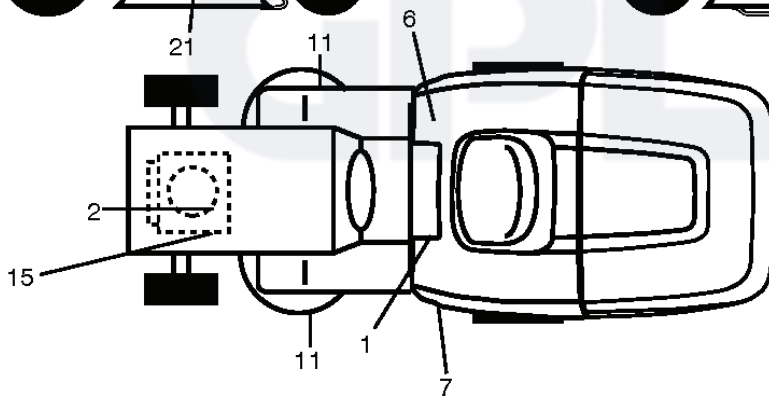

M125-97TC, 96051006002, 2013-07

SPARE PARTS LIST

Bagger_TEX CRD_25

REF.	PART NO.	DESCRIPTION	REMARK	QTY.	KIT
1	532428610	TUBE		1	
4	532439612	TUBE		1	
5	532417632	FRAME		1	
6	532126875	RIVET		1	
7	873900400	NUT		1	
8	532425954	COVER		1	
9	532417629	INSERT		1	
10	532436770	FRAME		1	
11	532436771	BRACE		1	
12	532421793	NUT SQUARE		1	
13	532421780	SCREW		1	
19	532194208	PIN		1	
20	585368801	BOLT		1	
21	581337001	BAG		1	
23	872040410	BOLT		1	
25	532421614	SPRING		1	
26	817490412	SCREW		1	
27	532421262	GROMMET		1	
28	532165787	HANDLE		1	

REF.	PART NO.	DESCRIPTION	REMARK	QTY.	KIT
1	581578301	DECAL		1	
2	532437410	DECAL		1	
3	581091201	DECAL		1	
6	581724101	DECAL		1	
7	581950201	DECAL		1	
8	584233801	DECAL		1	
11	581579101	DECAL		1	
14	581579601	DECAL		1	
15	581579701	DECAL		1	
21	532441189	DECAL		1	
--	581724801	DECAL		1	
--	532442744	DECAL		1	
--	532425986	PAD		1	
--	532425976	PAD		1	
--	532180435	DECAL		1	