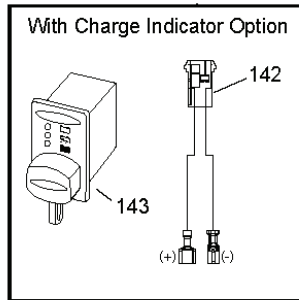

TC03S

REF.	PART NO.	DESCRIPTION	REMARK	QTY.	KIT
1	532437157	BATTERY		1	
2	532440923	SCREW		1	
16	532176138	MICRO SWITCH		1	
21	532400252	HARNESS		1	
22	532004152	BULB		1	
25	581489801	CABLE		1	
26	532175158	FUSE		1	
27	873510400	NUT		1	
28	581489802	CABLE		1	
29	532401545	SWITCH		1	
30	532193350	IGNITION MODULE		1	
33	532411935	KEY		1	
34	532110712	SWITCH		1	
40	532421002	HARNESS		1	
43	532192507	SOLENOID		1	
55	817060512	SCREW		1	
71	532440820	HARNESS		1	
79	532175242	HOLDER		1	
83	532436774	NUT		1	
87	532421060	SWITCH		1	
99	817720408	SCREW		1	
102	532404454	CABLE		1	
105	532407568	SWITCH		1	
107	532180379	SWITCH FBI		1	
108	532421062	SWITCH		1	