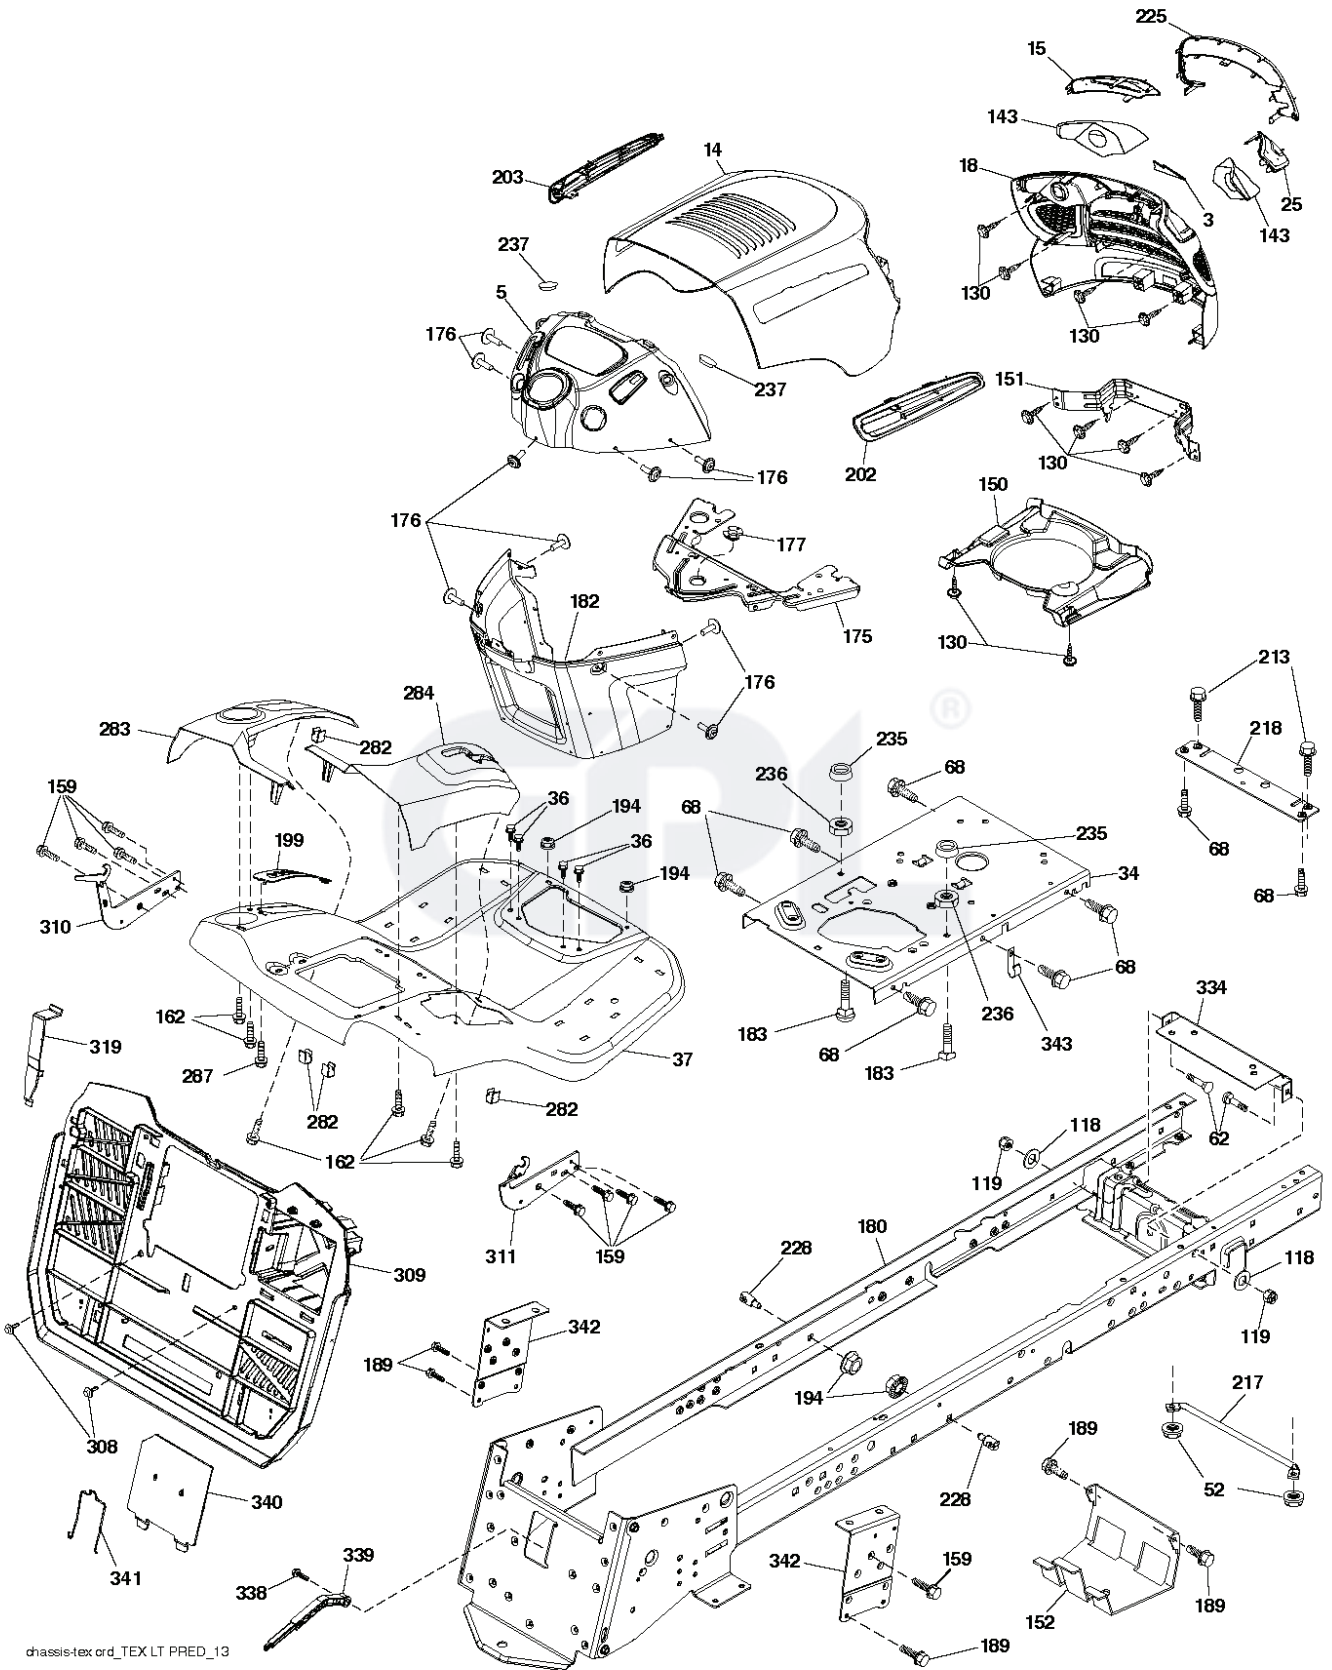

M125-97TC, 96051006002, 2013-07

SPARE PARTS LIST

Bagger_TEX CRD_25

REF.	PART NO.	DESCRIPTION	REMARK	QTY.	KIT
1	532428610	TUBE		1	
4	532439612	TUBE		1	
5	532417632	FRAME		1	
6	532126875	RIVET		1	
7	873900400	NUT		1	
8	532425954	COVER		1	
9	532417629	INSERT		1	
10	532436770	FRAME		1	
11	532436771	BRACE		1	
12	532421793	NUT SQUARE		1	
13	532421780	SCREW		1	
19	532194208	PIN		1	
20	585368801	BOLT		1	
21	581337001	BAG		1	
23	872040410	BOLT		1	
25	532421614	SPRING		1	
26	817490412	SCREW		1	
27	532421262	GROMMET		1	
28	532165787	HANDLE		1	

REF.	PART NO.	DESCRIPTION	REMARK	QTY.	KIT
1	581578301	DECAL		1	
2	532437410	DECAL		1	
3	581091201	DECAL		1	
6	581724101	DECAL		1	
7	581950201	DECAL		1	
8	584233801	DECAL		1	
11	581579101	DECAL		1	
14	581579601	DECAL		1	
15	581579701	DECAL		1	
21	532441189	DECAL		1	
--	581724801	DECAL		1	
--	532442744	DECAL		1	
--	532425986	PAD		1	
--	532425976	PAD		1	
--	532180435	DECAL		1	