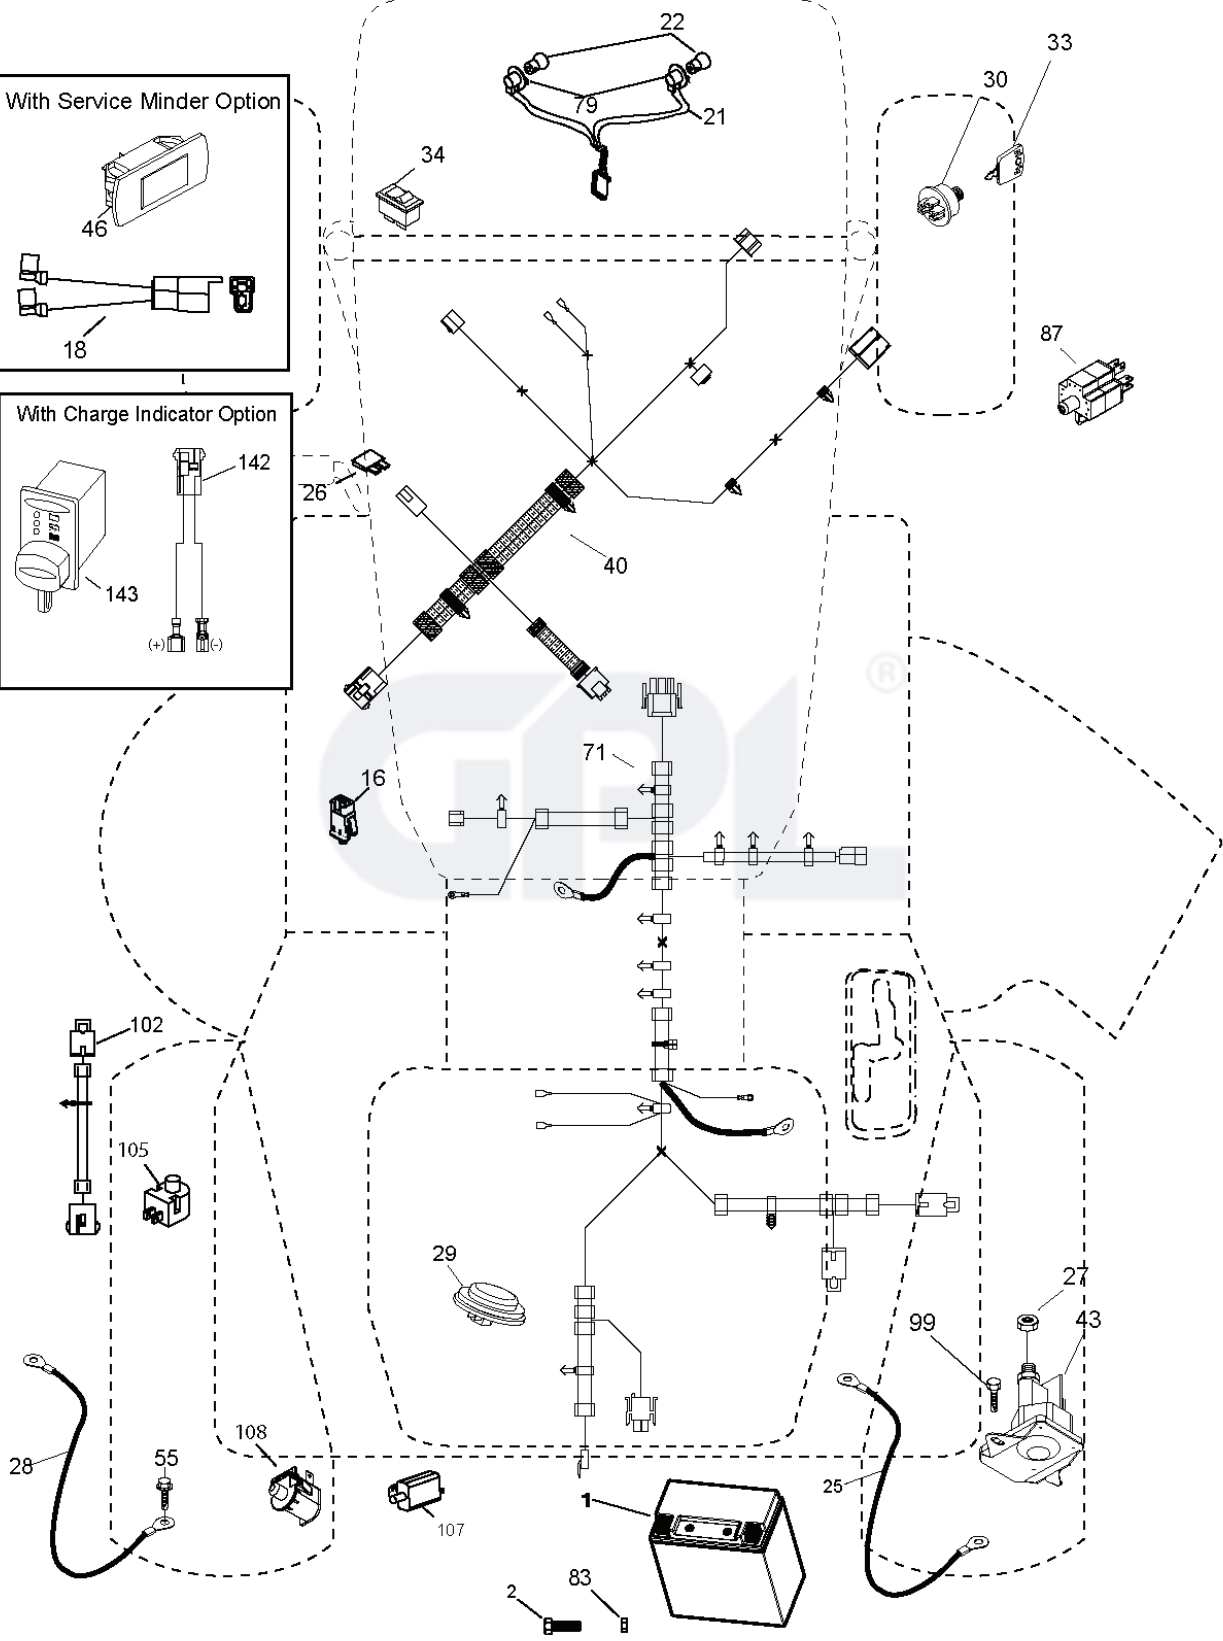

TC03S

REF.	PART NO.	DESCRIPTION	REMARK	QTY.	KIT
1	532437157	BATTERY		1	
2	532440923	SCREW		1	
16	532176138	MICRO SWITCH		1	
21	532400252	HARNESS		1	
22	532004152	BULB		1	
25	581489801	CABLE		1	
26	532175158	FUSE		1	
27	873510400	NUT		1	
28	581489802	CABLE		1	
29	532401545	SWITCH		1	
30	532193350	IGNITION MODULE		1	
33	532411935	KEY		1	
34	532110712	SWITCH		1	
40	532421002	HARNESS		1	
43	532192507	SOLENOID		1	
55	817060512	SCREW		1	
71	532440820	HARNESS		1	
79	532175242	HOLDER		1	
83	532436774	NUT		1	
87	532421060	SWITCH		1	
99	817720408	SCREW		1	
102	532404454	CABLE		1	
105	532407568	SWITCH		1	
107	532180379	SWITCH FBI		1	
108	532421062	SWITCH		1	

GPL®