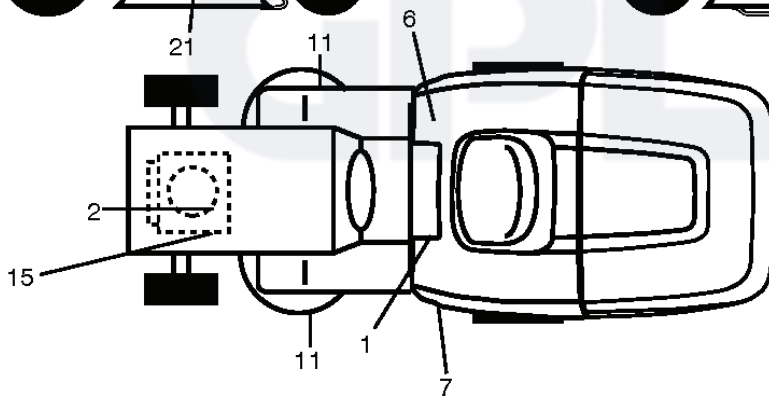

M125-97TC, 96051006001, 2013-01

---

**SPARE PARTS LIST**

Bagger\_TEX CRD\_25

---

REF.	PART NO.	DESCRIPTION	REMARK	QTY.	KIT
1	532428610	TUBE		1	
4	532439612	TUBE		1	
5	532417632	FRAME		1	
6	532126875	RIVET		1	
7	873900400	NUT		1	
8	532425954	COVER		1	
9	532417629	INSERT		1	
10	532436770	FRAME		1	
11	532436771	BRACE		1	
12	532421793	NUT SQUARE		1	
13	532421780	SCREW		1	
19	532194208	PIN		1	
20	585368801	BOLT		1	
21	581337001	BAG		1	
23	872040410	BOLT		1	
25	532421614	SPRING		1	
26	817490412	SCREW		1	
27	532421262	GROMMET		1	
28	532165787	HANDLE		1	

REF.	PART NO.	DESCRIPTION	REMARK	QTY.	KIT
3	578894101	FRAME		1	
5	532409597	PANEL		1	
14	581564701	HOOD		1	
18	581055701	GRILLE		1	
15	581055801	LENS		1	
25	581055901	LENS		1	
34	580910901	PLATE		1	
36	817060512	SCREW		1	
37	532439624	FENDER		1	
52	873680500	NUT		1	
62	872110608	BOLT		1	
68	817490508	SCREW		1	
118	819131316	WASHER		1	
119	873680600	NUT		1	
130	532416358	SCREW		1	
143	581056001	INSERT		1	
150	532400267	AIR CONDUCTOR		1	
151	532187568	BRACKET		1	
152	532199535	SHIELD		1	
159	817000612	SCREW		1	
162	532142432	SCREW		1	
175	532199472	PLATE		1	
176	532400776	SCREW		1	
177	532195228	BUSHING		1	
180	581187101	CHASSIS		1	
182	532407176	DASH		1	
183	874520520	BOLT		1	
189	817000512	SCREW		1	
194	873900500	NUT		1	
199	532418739	PLATE		1	
202	581564901	VENT		1	
203	581564801	VENT		1	
213	874760512	BOLT		1	
217	532409167	ROD		1	
218	532196395	PLATE		1	
225	581056201	TRIM		1	
228	532195161	STUD		1	
235	532406129	SPACER		1	
236	873930500	NUT		1	
237	532403704	PLUG		1	
282	532414110	CLIP		1	
283	532440361	CONSOLE		1	
284	532440360	CONSOLE		1	
287	817600406	SCREW		1	
308	532171877	BOLT		1	
309	584441101	BACKPLATE		1	
310	532446636	BRACKET		1	
311	532446637	BRACKET		1	
319	532174662	BRACKET		1	
334	532442537	BRACKET		1	
338	532436640	BOLT		1	
339	532436641	LEVER		1	
340	532440931	DOOR		1	
341	532436638	LATCH		1	
342	532435938	SUPPORT		1	
343	532440749	CLIP		1	