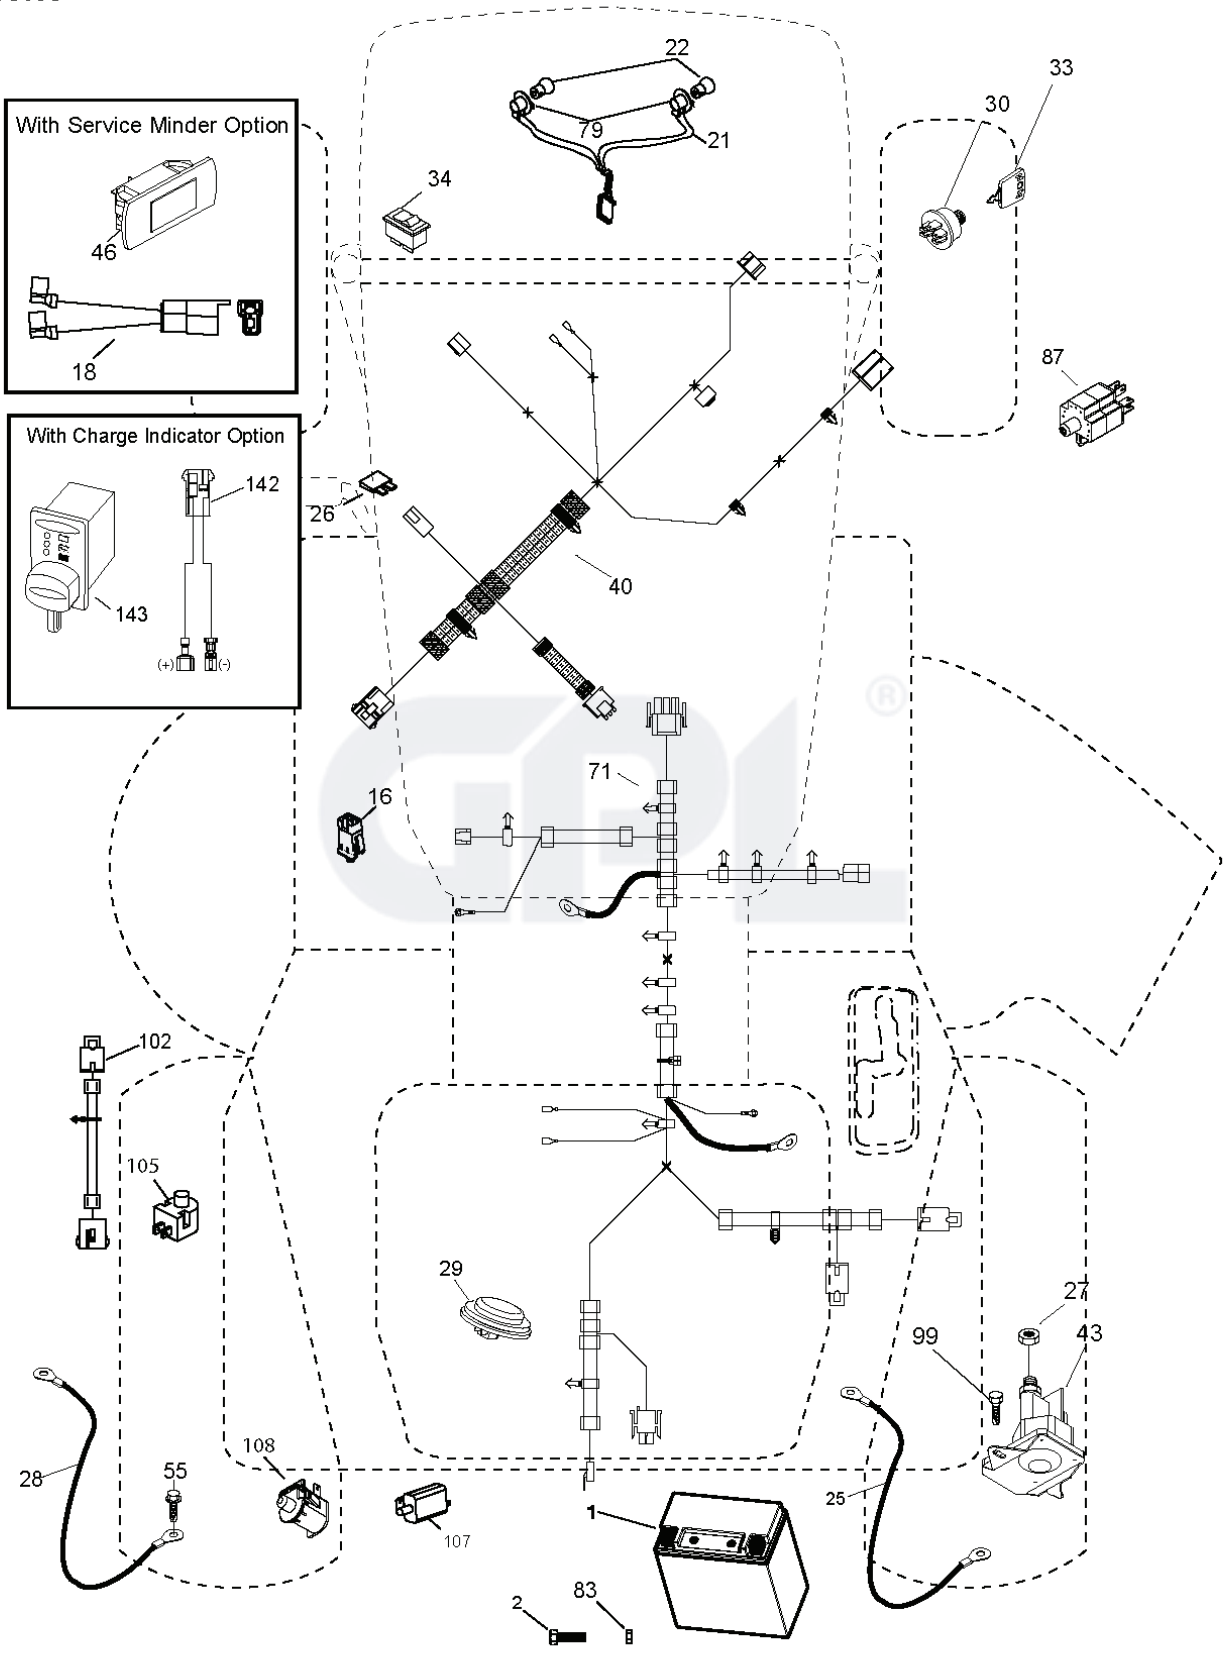

REF.	PART NO.	DESCRIPTION	REMARK	QTY.	KIT
1	000000000	W/O DESCRIPTION	Transaxle, TUFFTORQ K46 DF (446488)	1	
2	532123583	KEY		1	
6	532124208	MANDREL		1	
15	819131316	WASHER		1	
17	532436227	SPRING		1	
29	532435881	ROD		1	
30	819131616	WASHER		1	
33	812000001	RETAINER RING		1	
35	532401031	ROD		1	
37	532188967	WASHER		1	
38	532169613	SLEEVE		1	
42	532124872	PEDAL RUBBER		1	
49	872110614	BOLT		1	
50	532194327	PULLEY		1	
51	873900600	NUT		1	
52	532194326	PULLEY		1	
56	532441834	BELT		1	
61	532437788	PULLEY		1	
64	532197865	SHAFT		1	
73	874490556	BOLT		1	
90	532443605	KEEPER		1	
99	532443947	ROD		1	
103	873350500	NUT		1	
116	873900500	NUT		1	
125	817000512	SCREW		1	
140	810040400	WASHER		1	
143	817490508	SCREW		1	
159	876020412	SPLIT PIN		1	
160	532169484	PIN		1	
161	532105709	SPRING		1	
163	532436632	ROD		1	
166	532429164	NUT		1	
167	532405257	LATCH		1	
175	532429359	SHAFT		1	
183	532137057	SPACER		1	
184	532441407	BRAKE		1	
185	872110622	BOLT		1	
186	532194321	SPACER		1	
188	532194323	LINK		1	
189	532433611	BELLCRANK		1	
195	580456901	BRACKET		1	
203	819111116	WASHER		1	
205	532121748	WASHER		1	
210	532400980	PEDAL ARM		1	
211	532120183	BEARING		1	
214	532421263	PAD		1	
215	532419482	PEDAL RUBBER		1	
221	532403187	SPRING		1	
222	879212010	WASHER		1	
226	532401564	BRACKET		1	
227	817490512	SCREW		1	
263	817000612	SCREW		1	
268	532182402	PROTECTOR		1	
275	819131614	WASHER		1	
279	532444283	LINK		1	
280	819111012	WASHER		1	
309	532165581	RETAINER		1	
311	532169845	WASHER		1	
312	532165614	HUB		1	
313	874780416	BOLT		1	
314	532444713	RETAINER		1	
315	817580520	BOLT		1	
319	532436794	SPACER		1	
320	532187690	WASHER		1	
335	532199534	PULLEY		1	
339	532436867	STRAP		1	
351	532436998	BRACKET		1	
352	532435819	BRACKET		1	
353	532436577	BRACKET		1	
355	532435669	STRAP		1	
360	532444714	NUT		1	
362	532436812	IDLER		1	
364	532443032	BRACKET		1	

With Charge Indicator Option