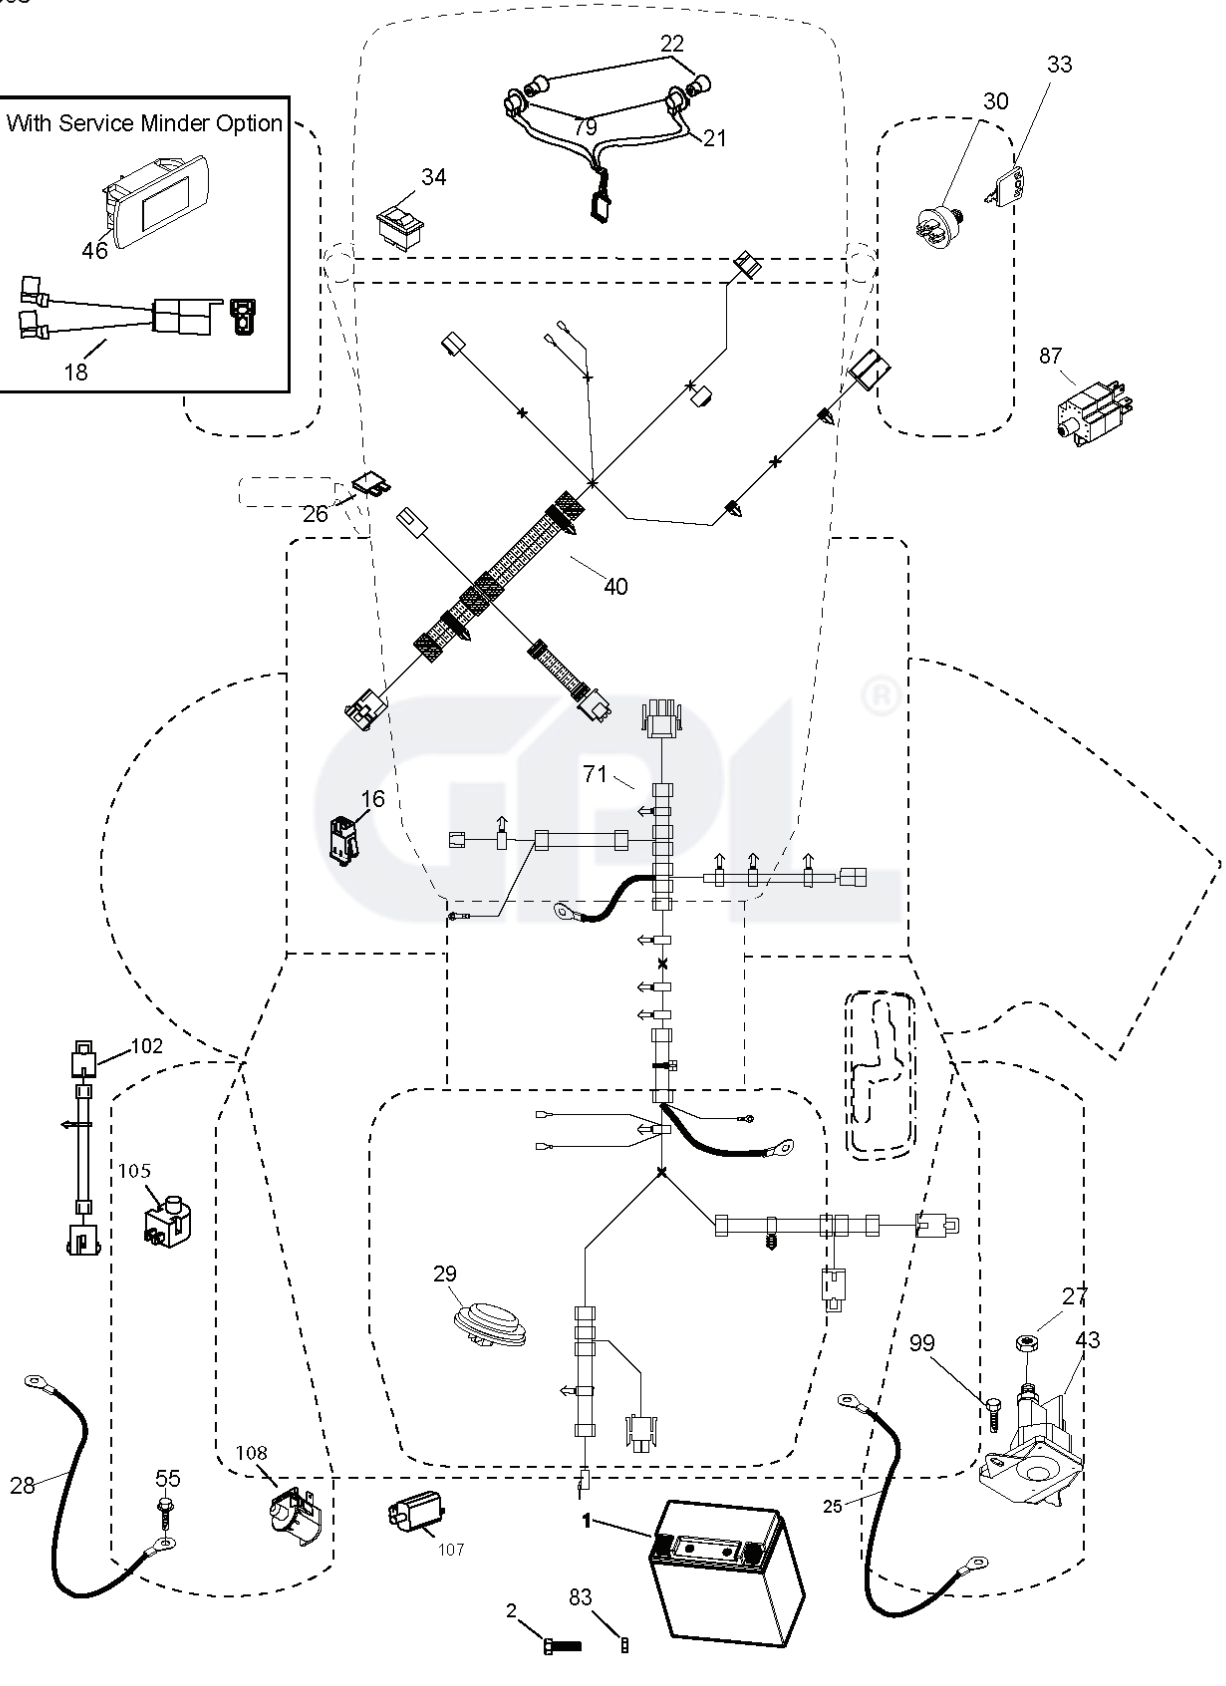

M125-97TC, 96051006000, 2012-11

---

**SPARE PARTS LIST**

Bagger\_TEX CRD\_25

---

REF.	PART NO.	DESCRIPTION	REMARK	QTY.	KIT
1	532428610	TUBE		1	
4	532439612	TUBE		1	
5	532417632	FRAME		1	
6	532126875	RIVET		1	
7	873900400	NUT		1	
8	532425954	COVER		1	
9	532417629	INSERT		1	
10	532436770	FRAME		1	
11	532436771	BRACE		1	
12	532421793	NUT SQUARE		1	
13	532421780	SCREW		1	
19	532194208	PIN		1	
20	585368801	BOLT		1	
21	581337001	BAG		1	
23	872040410	BOLT		1	
25	532421614	SPRING		1	
26	817490412	SCREW		1	
27	532421262	GROMMET		1	
28	532165787	HANDLE		1	

---

REF.	PART NO.	DESCRIPTION	REMARK	QTY.	KIT
1	581578301	DECAL		1	
2	532437410	DECAL		1	
3	581091201	DECAL		1	
6	581724101	DECAL		1	
7	581950201	DECAL		1	
8	581759001	DECAL		1	
11	581579101	DECAL		1	
14	581579601	DECAL		1	
15	581579701	DECAL		1	
21	532441189	DECAL		1	
--	583901901	DECAL		1	
--	532442744	DECAL		1	
--	532425986	PAD		1	
--	532425976	PAD		1	
--	532180435	DECAL		1	

GPL®

TC03S

---

REF.	PART NO.	DESCRIPTION	REMARK	QTY.	KIT
1	532437157	BATTERY		1	
2	532440923	SCREW		1	
16	532176138	MICRO SWITCH		1	
21	532400252	HARNESS		1	
22	532004152	BULB		1	
25	581489801	CABLE		1	
26	532175158	FUSE		1	
27	873510400	NUT		1	
28	581489802	CABLE		1	
29	532401545	SWITCH		1	
30	532193350	IGNITION MODULE		1	
33	532411935	KEY		1	
34	532110712	SWITCH		1	
40	532421002	HARNESS		1	
43	532192507	SOLENOID		1	
55	817060512	SCREW		1	
71	581023301	HARNESS		1	
79	532175242	HOLDER		1	
83	532436774	NUT		1	
87	532421060	SWITCH		1	
99	817720408	SCREW		1	
102	581023501	HARNESS		1	
105	532407568	SWITCH		1	
107	532180379	SWITCH FBI		1	
108	532421062	SWITCH		1	