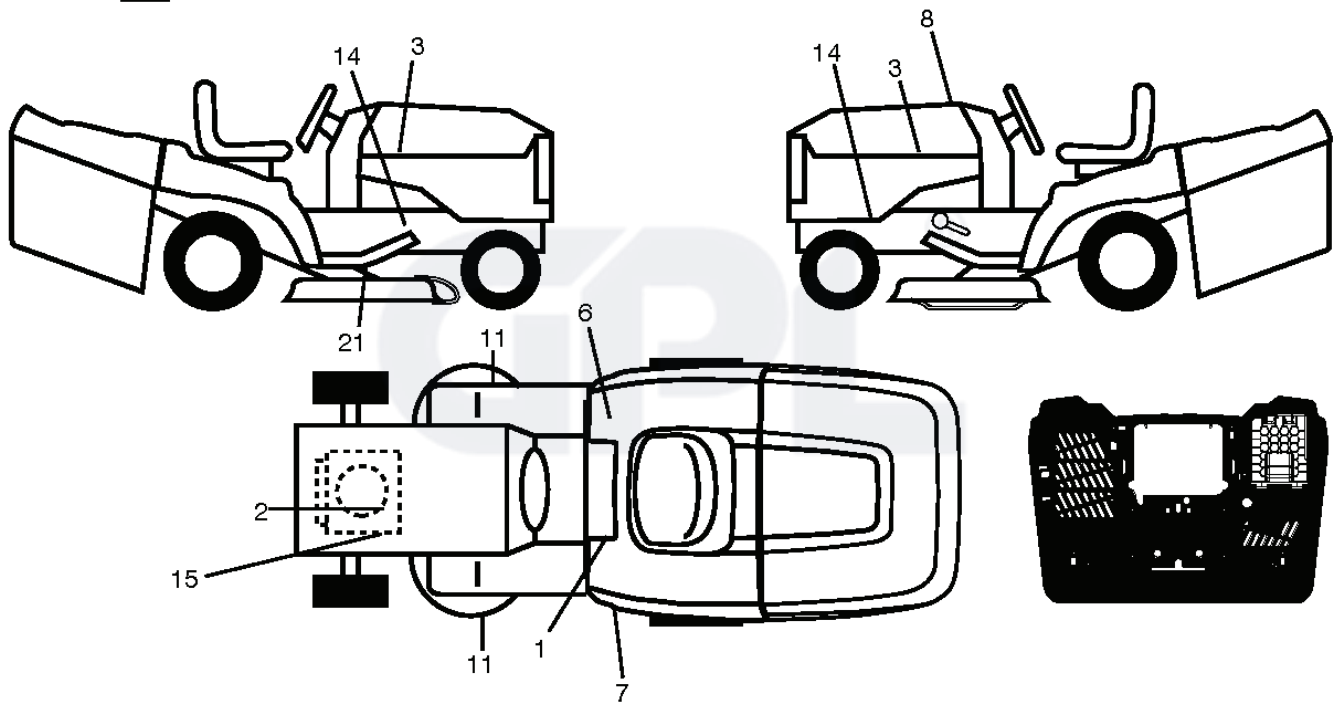

REF.	PART NO.	DESCRIPTION	REMARK	QTY.	KIT
1	581578301	DECAL		1	
2	532437410	DECAL		1	
3	581091201	DECAL		1	
6	581724101	DECAL		1	
7	581950201	DECAL		1	
8	581759001	DECAL		1	
11	581579101	DECAL		1	
14	581579601	DECAL		1	
15	581579701	DECAL		1	
21	532441189	DECAL		1	
--	583901901	DECAL		1	
--	532442744	DECAL		1	
--	532425986	PAD		1	
--	532425976	PAD		1	
--	532180435	DECAL		1	

GPL®