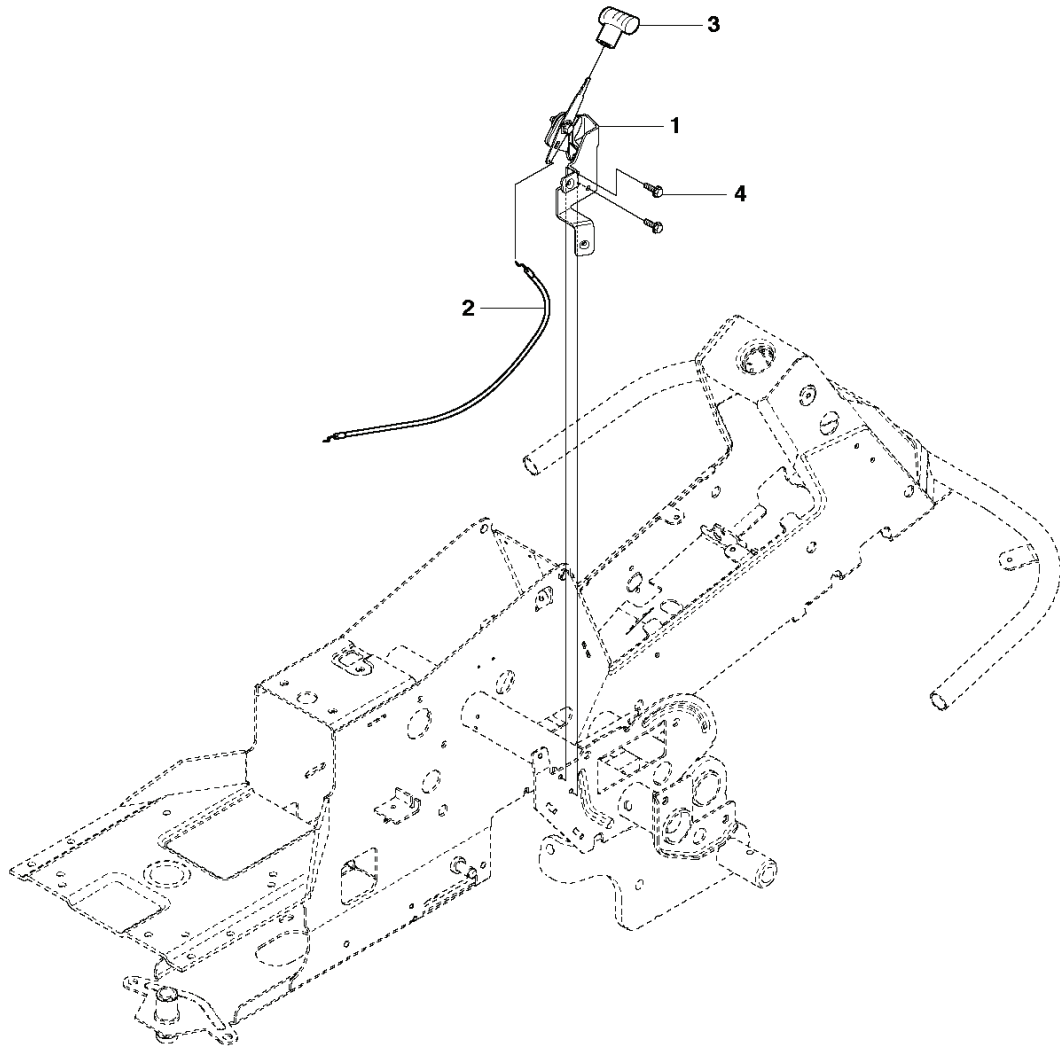

K574

REF.	ART. NR	ARTIKELBESKRIVNING	ANMÄRKNING	KIT
1	544116101	TRANSMISSION		1
2	506986501	FJÄDERBRICKA		1
3	506986601	DISTANS		2
4	502451901	REMSKIVA		1
5	506986801	FLÄKT		1
6	735311500	SPÅRRING		1
7	502451601	RÖR		1
8	506987001	SLANGKLÄMMA		2
9	535402807	KLÄMMA		1
10	535402832	PLUGG		1
11	535402829	MAGNET		1
12	535402830	HÅLLARE		1
13	535402837	TÄTNING		2
14	502453201	REGLERARM		1
15	535402809	PIN RETAINING SCREW		1
16	535402817	HÄVARM		1
17	535402816	TAPP		1
18	535402833	TAPP		1
19	535402838	HÄVARM		1
20	535402839	FJÄDER		1
21	535402840	PIN RETAINING SCREW		1
22	535402841	TAPP		1
50	574515101	SATS		1
51	574515201	O-RING		1
52	535402819	FILTER		1

CONTROLS

REF.	ART. NR	ARTIKELBESKRIVNING	ANMÄRKNING	KIT
1	502295601	GASREGLAGE		1
2	544301701	VAJER		1
3	506889101	KNOPP		1
4	725236461	SKRUV EHHFT		2

PEDALS

PEDALS

REF.	ART. NR	ARTIKELBESKRIVNING	ANMÄRKNING	KIT
1	544126001	PEDALPLATTA KPL		1
2	535473701	KNOPP		1
3	506570104	SKRUV EHHFM		4
4	544403101	BROMSARM KPL		1
6	506946301	BROMSFJÄDER		1
7	576712101	BROMSWIRE		1
8	735310920	SPÅRRYTTARE		1
10	574411202	REGLAGEKABEL		1
11	506557301	KULLED		2
12	732211401	LOCK NUT		2
13	731231401	MUTTER (HEXAGON)		2
14	522430801	FÄSTE		1
15	725236461	SKRUV EHHFT		4
16	738210204	KULLAGER		1
17	535480201	RULLE		1
18	535480601	SKYDDSPLÅT		1
19	535480701	FJÄDER		1
20	535480801	LAGERSTÖD		4
21	535480901	LAGERSTÖD		5
22	535481001	FÖRSTÄRKNINGSPLATTA		3
23	535478801	PEDALGUMMI		1
24	535478802	PEDALGUMMI		1
25	506576402	KABELHÅLLARE		1
26	506566501	KLÄMMA		1