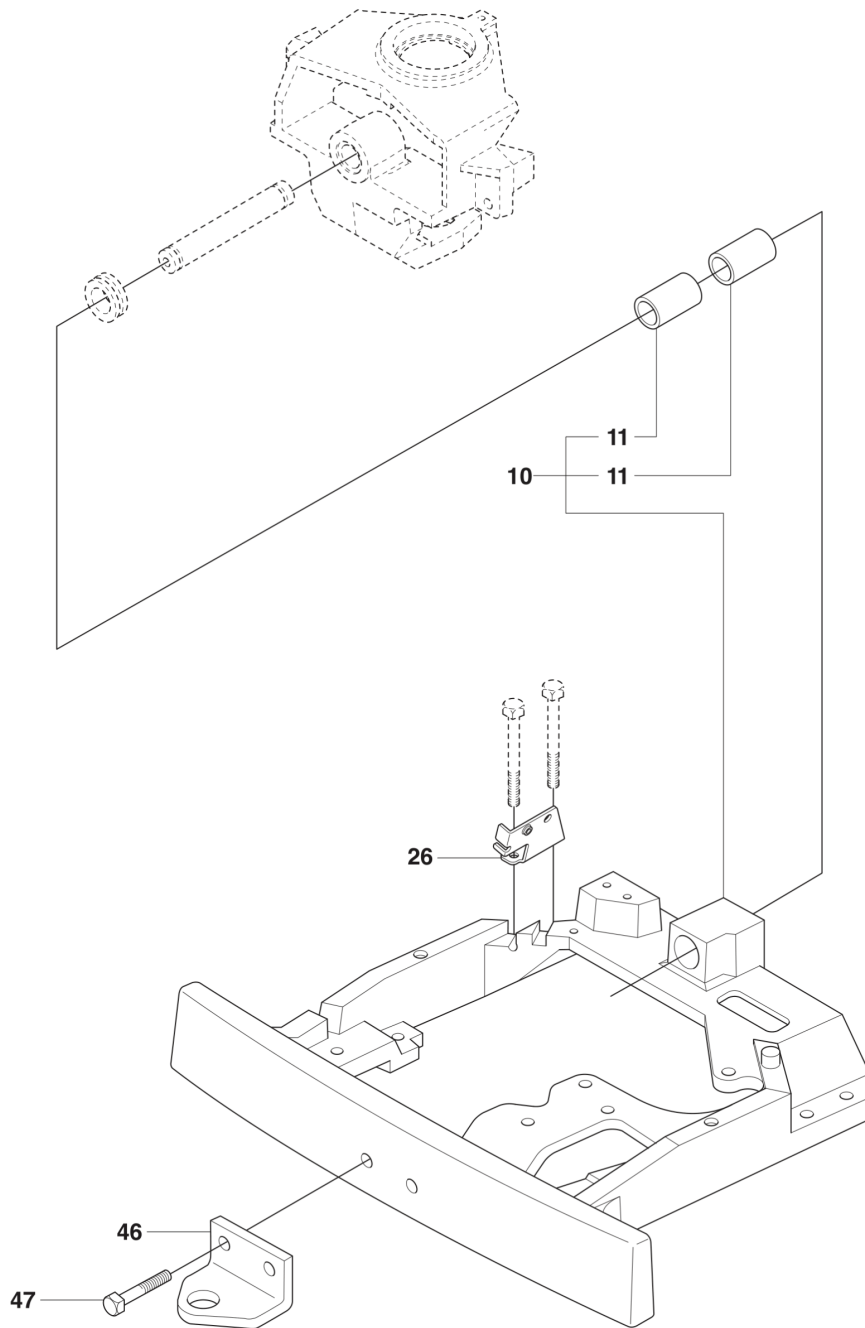

CHASSIS, REAR - 1

REF.	ART. NR	ARTIKELBESKRIVNING	ANMÄRKNING	KIT
10	535406002	FÄSTE		1
11	506986102	LAGER		2
26	544262101	FÄSTE		1
46	506889901	HÅKE		1
47	725249371	SKRUV EHHM		2