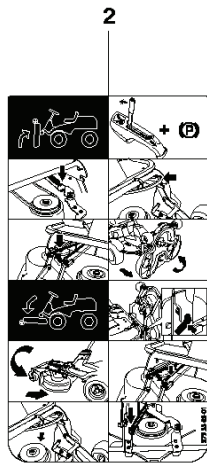

DECALS

REF.	ART. NR	ARTIKELBESKRIVNING	ANMÄRKNING	KIT
1	544438601	DEKAL		1
2	579556501	DEKAL		1
3	544438802	DEKAL		1
4	544439003	DEKAL		1
5	544439202	DEKAL		1
6	501002701	DEKAL		1
7	505217705	DEKAL		1
8	535434701	DEKAL		3
9	544211401	DEKAL		2
10	502292607	DEKAL		1
11	574210502	DEKAL		1
12	502291401	DEKAL		1