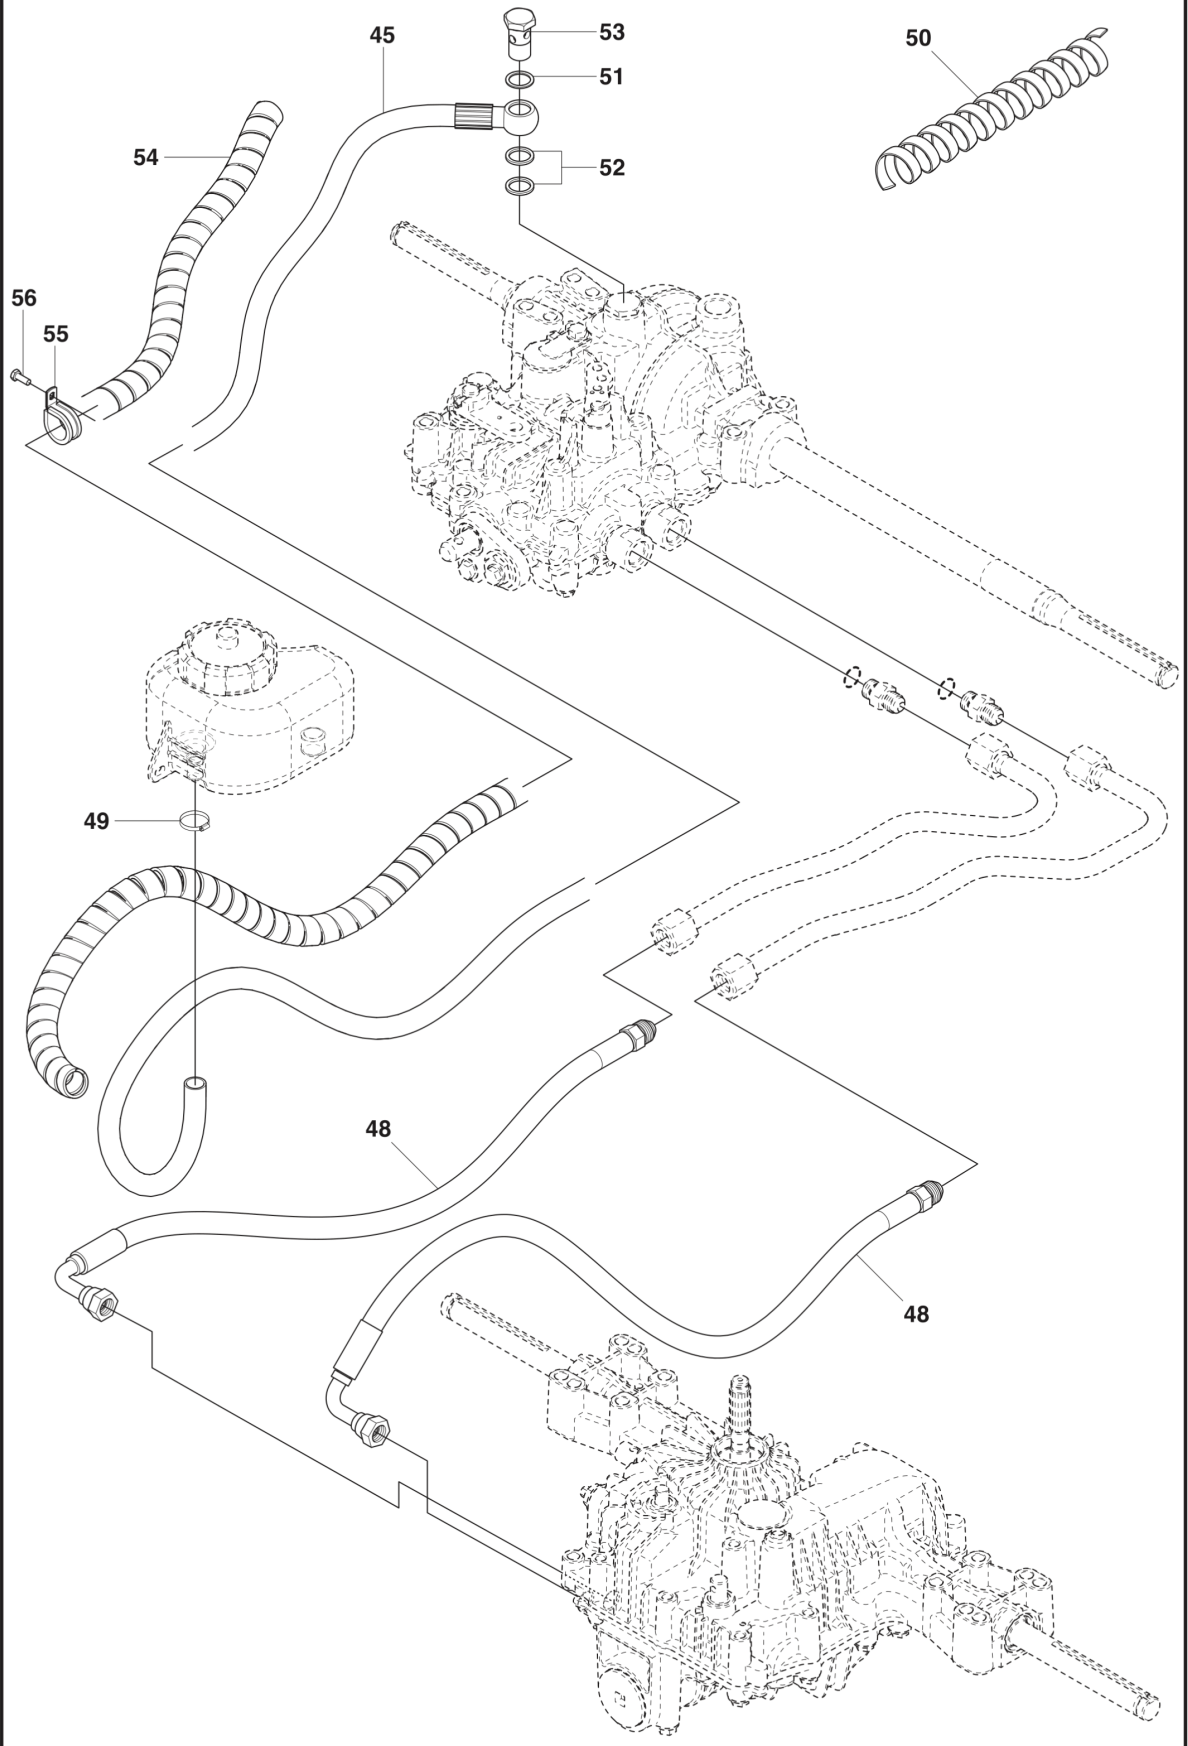

CHASSIS, REAR - 3

REF.	ART. NR	ARTIKELBESKRIVNING	ANMÄRKNING	KIT
45	578295003	HYDRAULSLANG		1
48	544456403	HYDRAULSLANG		2
49	505131101	SLANGKLÄMMA		1
50	544026601	SLANGSKYDD		1
51	544010001	PACKNING		1
52	544010003	PACKNING		2
53	544020501	RÖRKOPPLING		1
54	544026607	SLANGSKYDD		1
55	574531201	SLANGKLÄMMA		1
56	725236861	SKRUV EHHFT		1