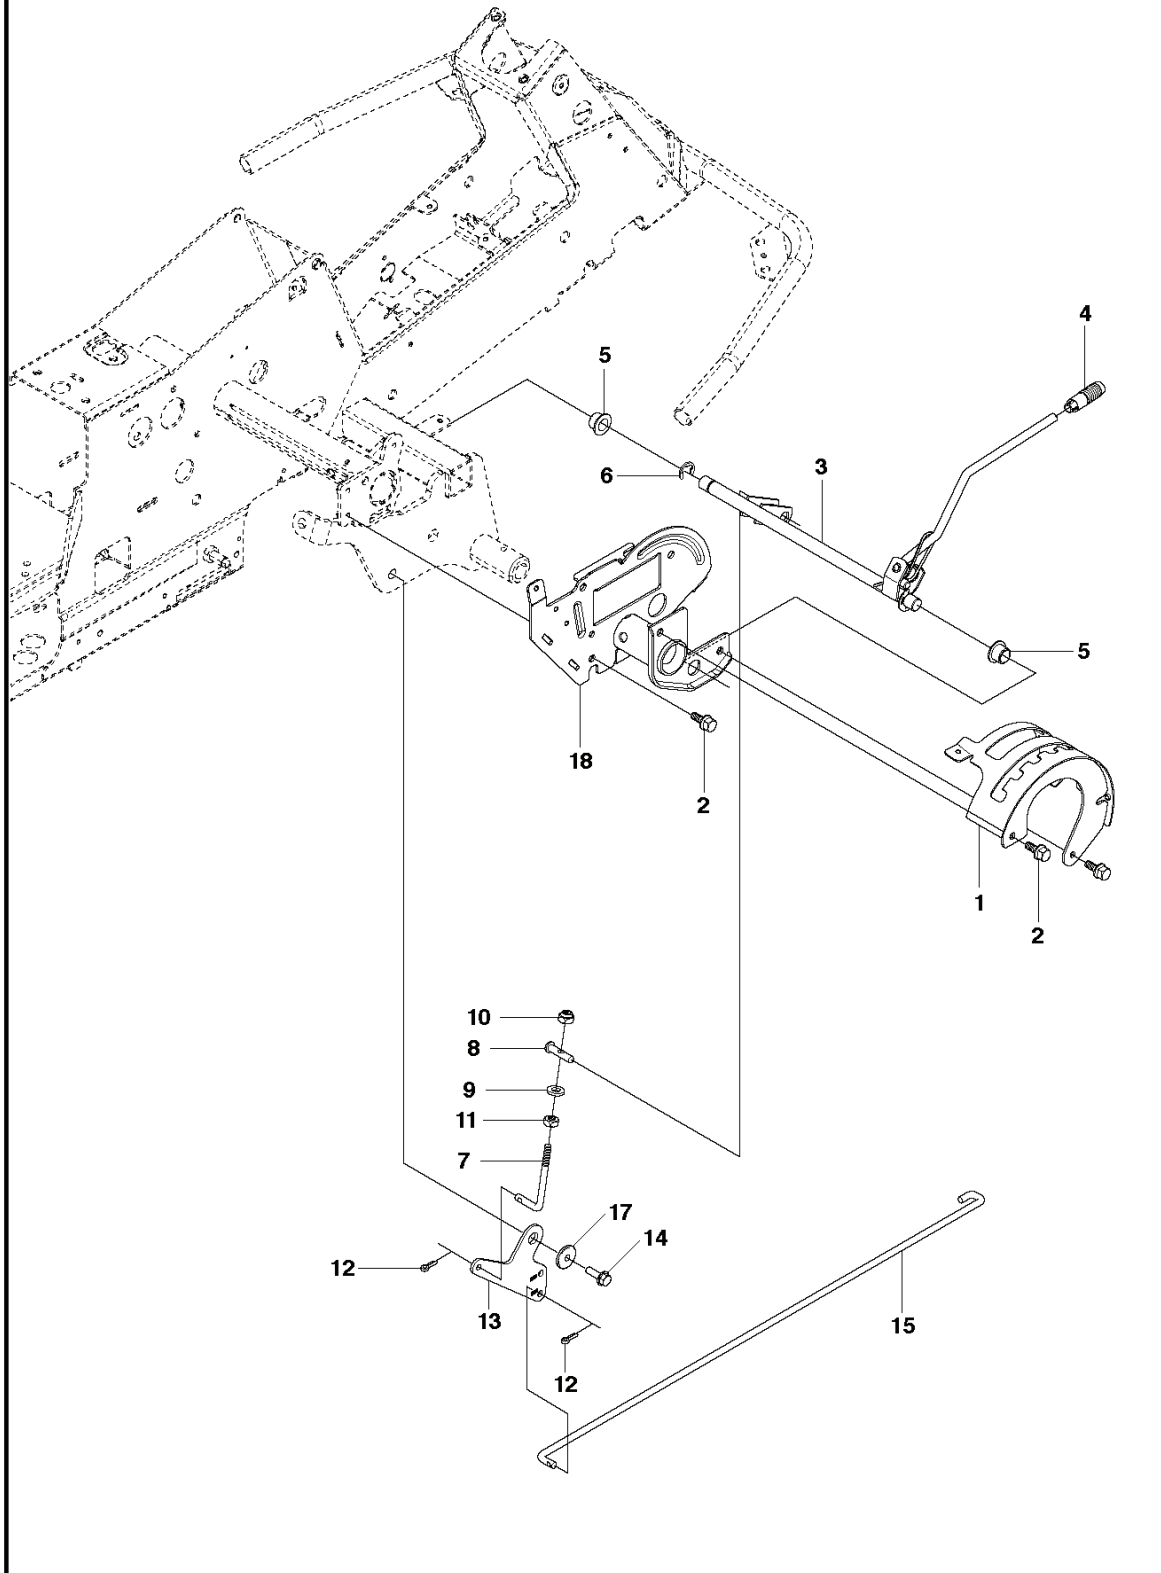

HEIGHT ADJUSTMENT

REF.	ART. NR	ARTIKELBESKRIVNING	ANMÄRKNING	KIT
1	535501402	REGLAGEPLÅT		1
2	506570103	SKRUV EHHFM		4
3	504734501	JUSTERSKRUV		1
4	506542002	HANDTAG		1
5	584871302	LAGER		2
6	735312220	SPÅRRYTARE		1
7	506908201	HEIGHT ROD		1
8	506784601	PENNOR		1
9	734117201	BRICKA		1
10	732211801	LOCK NUT		1
11	731231801	MUTTER (HEXAGON)		1
12	721618301	SPLIT PIN		2
13	578040701	LÄNK		1
14	506570105	SKRUV EHHFM		1
15	544227001	KOPPLINGSSTÅNG		1
17	584288601	BRICKA		1
18	578155602	KONTROLLPANEL		1