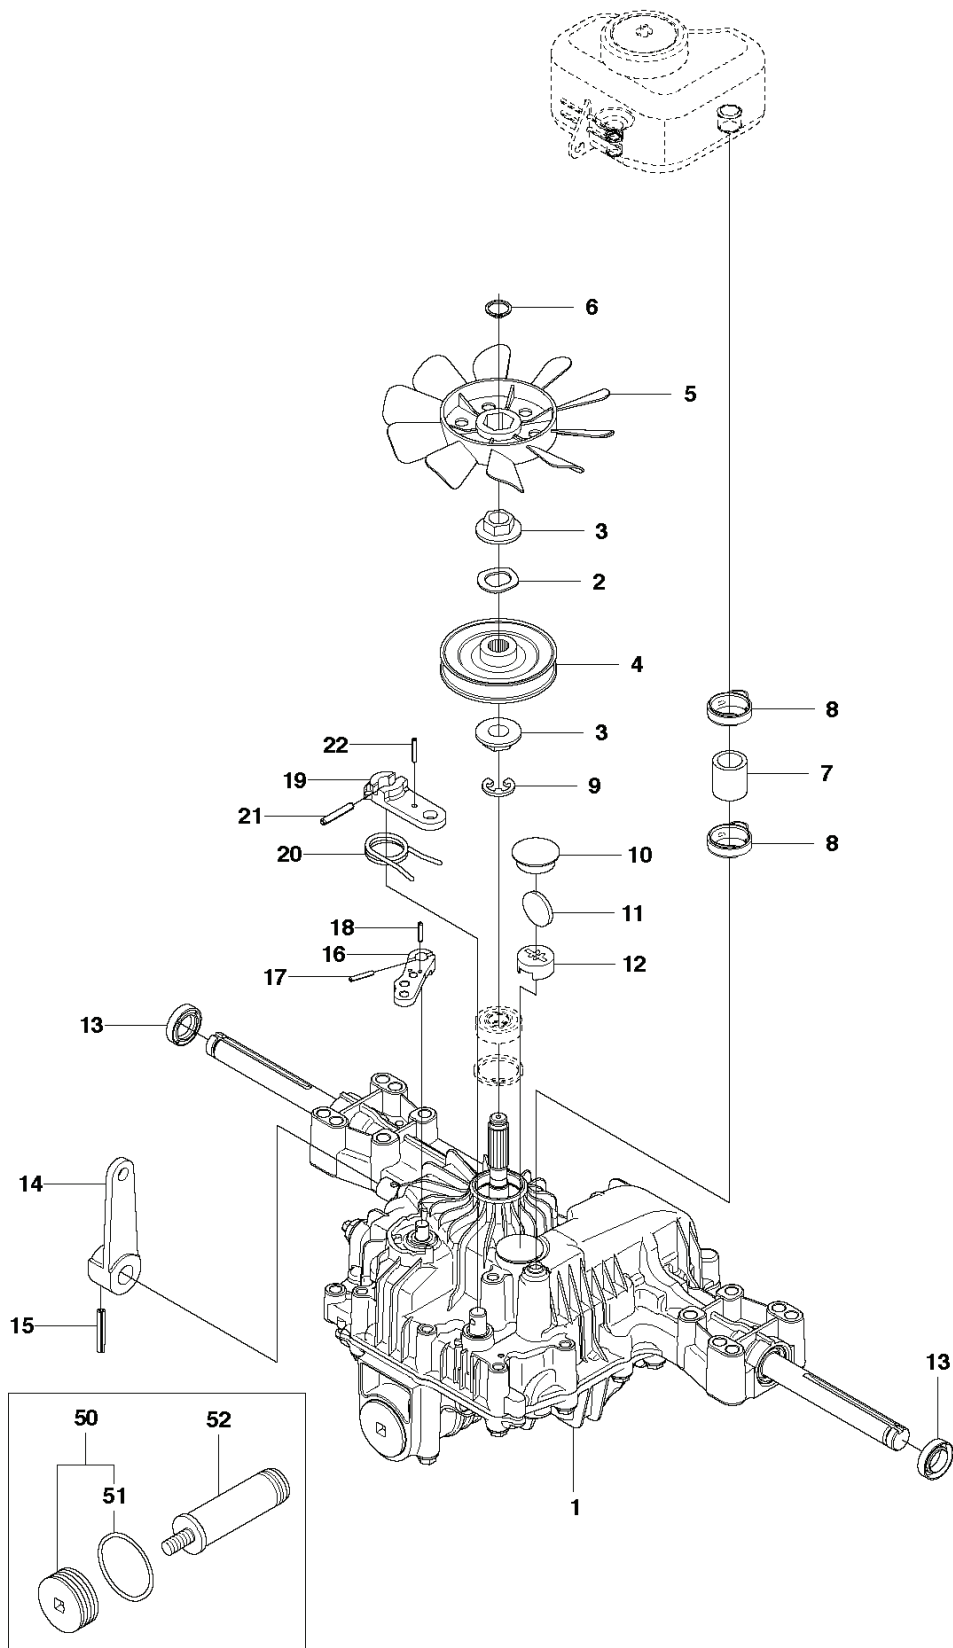

RESERVDELSKATALOG
: JONSERED FR 2216 MA 4X4

Reservdelslista

RESERVDELSLISTA

MOWER LIFT

REF.	ART. NR	ARTIKELBESKRIVNING	ANMÄRKNING	KIT
1	501065301	LYFTSPAK KPL		1
2	588926901	LAGER		1
3	525406601	PENNOR		1
4	588927101	MOTHÄLL		1
5	721618301	SPLIT PIN		4
6	588927001	LYFTARM		1
7	725249751	SCREW		1
8	731232001	MUTTER (HEXAGON)		1
9	588927401	STÅNG		1
10	588927301	MOTHÄLL		1
11	584871301	LAGER		1
12	588927501	FJÄDER		1
13	506905601	BRYTHJUL		2
14	582871901	AXEL		1
15	582871902	AXEL		1
16	735311820	SPÄRRYTTARE		2
17	506554609	KEDJA		1
18	506554701	LINKAGE		1
21	544456901	KOPPLINGSSTÅNG		1
23	544378601	LÄNK		1
24	735311420	SPÄRRYTTARE		1
25	544448801	KOPPLINGSSTÅNG		1
26	734116441	BRICKA		1

K574

REF.	ART. NR	ARTIKELBESKRIVNING	ANMÄRKNING	KIT
1	544116101	TRANSMISSION		1
2	506986501	FJÄDERBRICKA		1
3	506986601	DISTANS		2
4	502451901	REMSKIVA		1
5	506986801	FLÄKT		1
6	735311500	SPÅRRING		1
7	502451601	RÖR		1
8	506987001	SLANGKLÄMMA		2
9	535402807	KLÄMMA		1
10	535402832	PLUGG		1
11	535402829	MAGNET		1
12	535402830	HÅLLARE		1
13	535402837	TÄTNING		2
14	502453201	REGLERARM		1
15	535402809	PIN RETAINING SCREW		1
16	535402817	HÄVARM		1
17	535402816	TAPP		1
18	535402833	TAPP		1
19	535402838	HÄVARM		1
20	535402839	FJÄDER		1
21	535402840	PIN RETAINING SCREW		1
22	535402841	TAPP		1
50	574515101	SATS		1
51	574515201	O-RING		1
52	535402819	FILTER		1