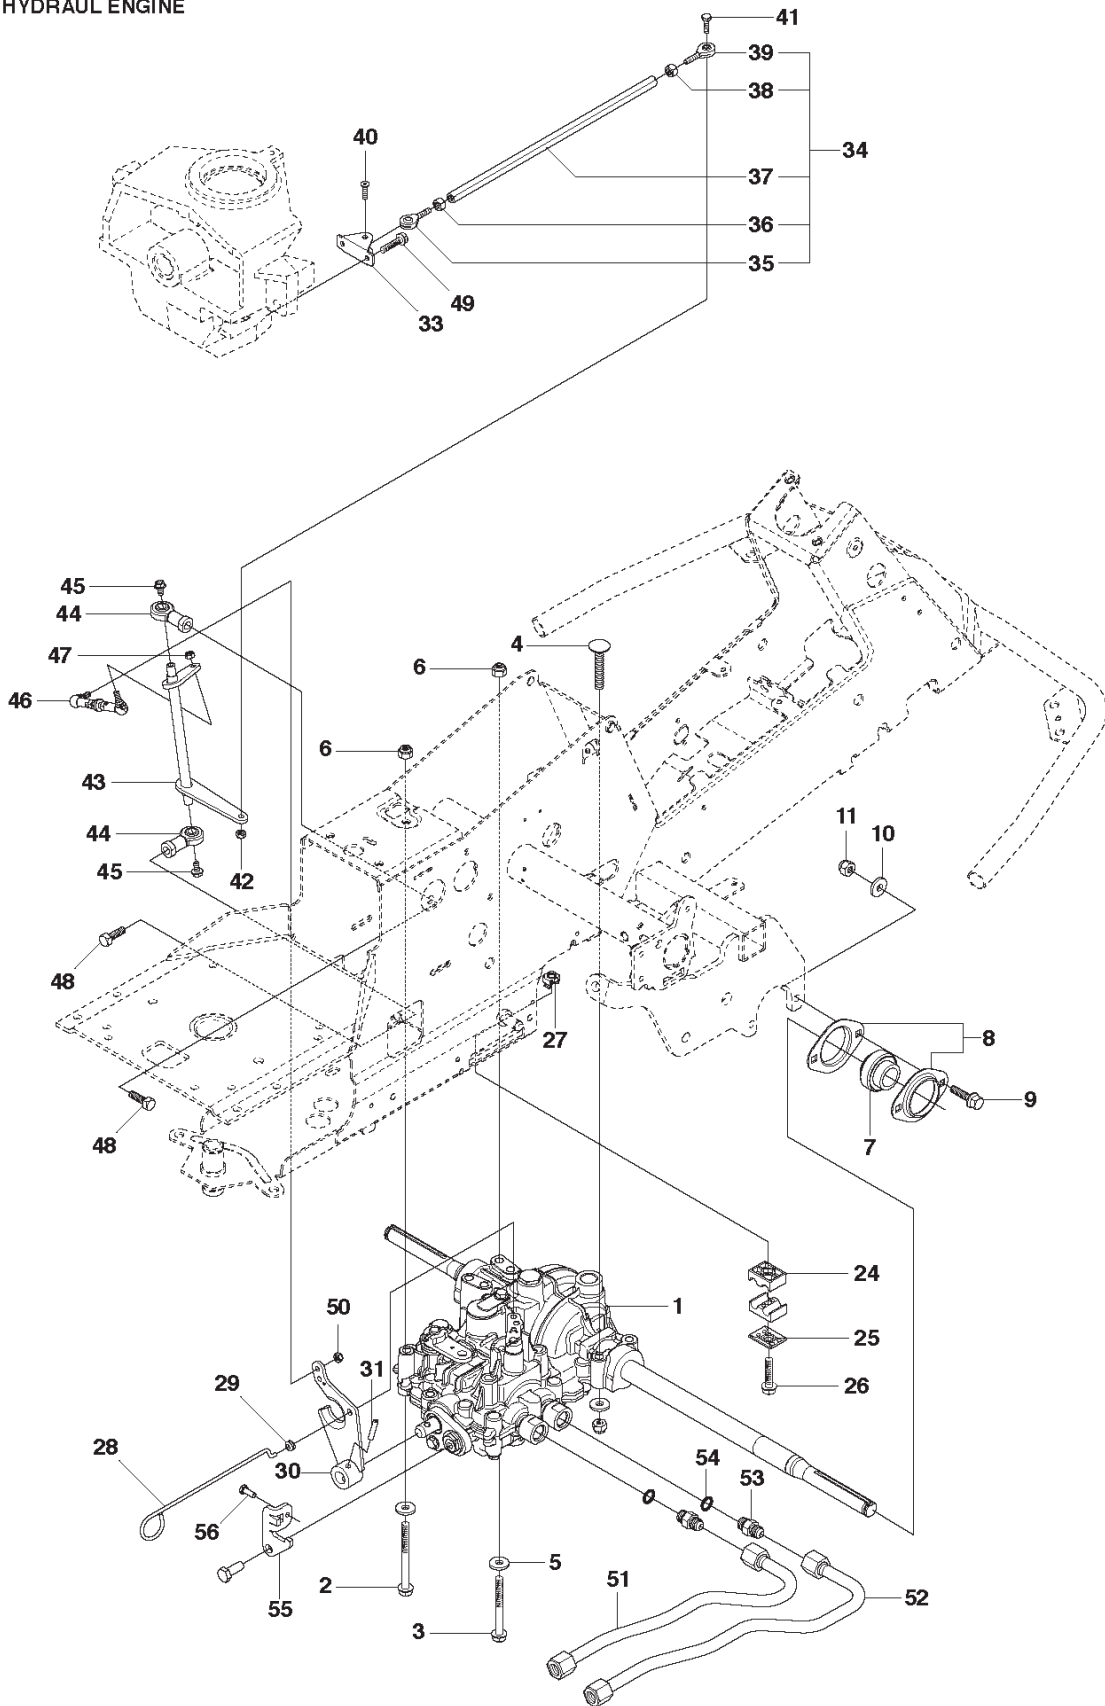

HYDRAUL ENGINE

REF.	ART. NR	ARTIKELBESKRIVNING	ANMÄRKNING	KIT
1	575484301	TRANSMISSION		1
2	725246751	SKRUV EHHM		1
3	725246451	SKRUV EHHM		1
4	535423803	SKRUV RSQM		1
5	734116401	BRICKA		3
6	732211801	LOCK NUT		3
7	544008902	LAGER		1
8	544009002	LAGERHUS		2
9	506570105	SKRUV EHHFM		2
10	734116401	BRICKA		2
11	732211801	LOCK NUT		2
24	544373302	RÖRHÅLLARE		1
25	544373802	TÄCKPLATTA		1
26	506570107	SKRUV EHHFM		1
27	544811701	KORGMUTTER		1
28	535499701	ARM		1
29	503735801	BUSHING		1
30	578291901	HÄVARM		1
31	721434701	SPÄNNSTIFT		1
33	535492802	FÄSTE		1
34	544456703	STÅNG		1
35	535486602	LÄNKHUVUD		1
36	503221018	MUTTER (HEXAGON)		1
37	535486503	STÅNG		1
38	731231601	MUTTER (HEXAGON)		1
39	535486601	LÄNKHUVUD		1
40	544841701	SCREW		1
41	725237071	SKRUV EHHM		1
42	732211601	LOCK NUT		1
43	535497402	HÄVARM		1
44	506951701	LÄNKHUVUD		2
45	535475212	SKRUV EHHFM		2
46	544441901	JUSTERSTÅNG		1
47	732211601	LOCK NUT		1
48	725249371	SKRUV EHHM		2
49	725236651	HEXAGONAL SCREW M6X12		2
50	732211601	LOCK NUT		3
51	544808001	HYDRAULRÖR		2
52	544807901	HYDRAULRÖR		2
53	535426806	RÖRKOPPLING		2
54	505451101	O-RING		2
55	578047801	FÄSTE		1
56	725236861	SKRUV EHHFT		1