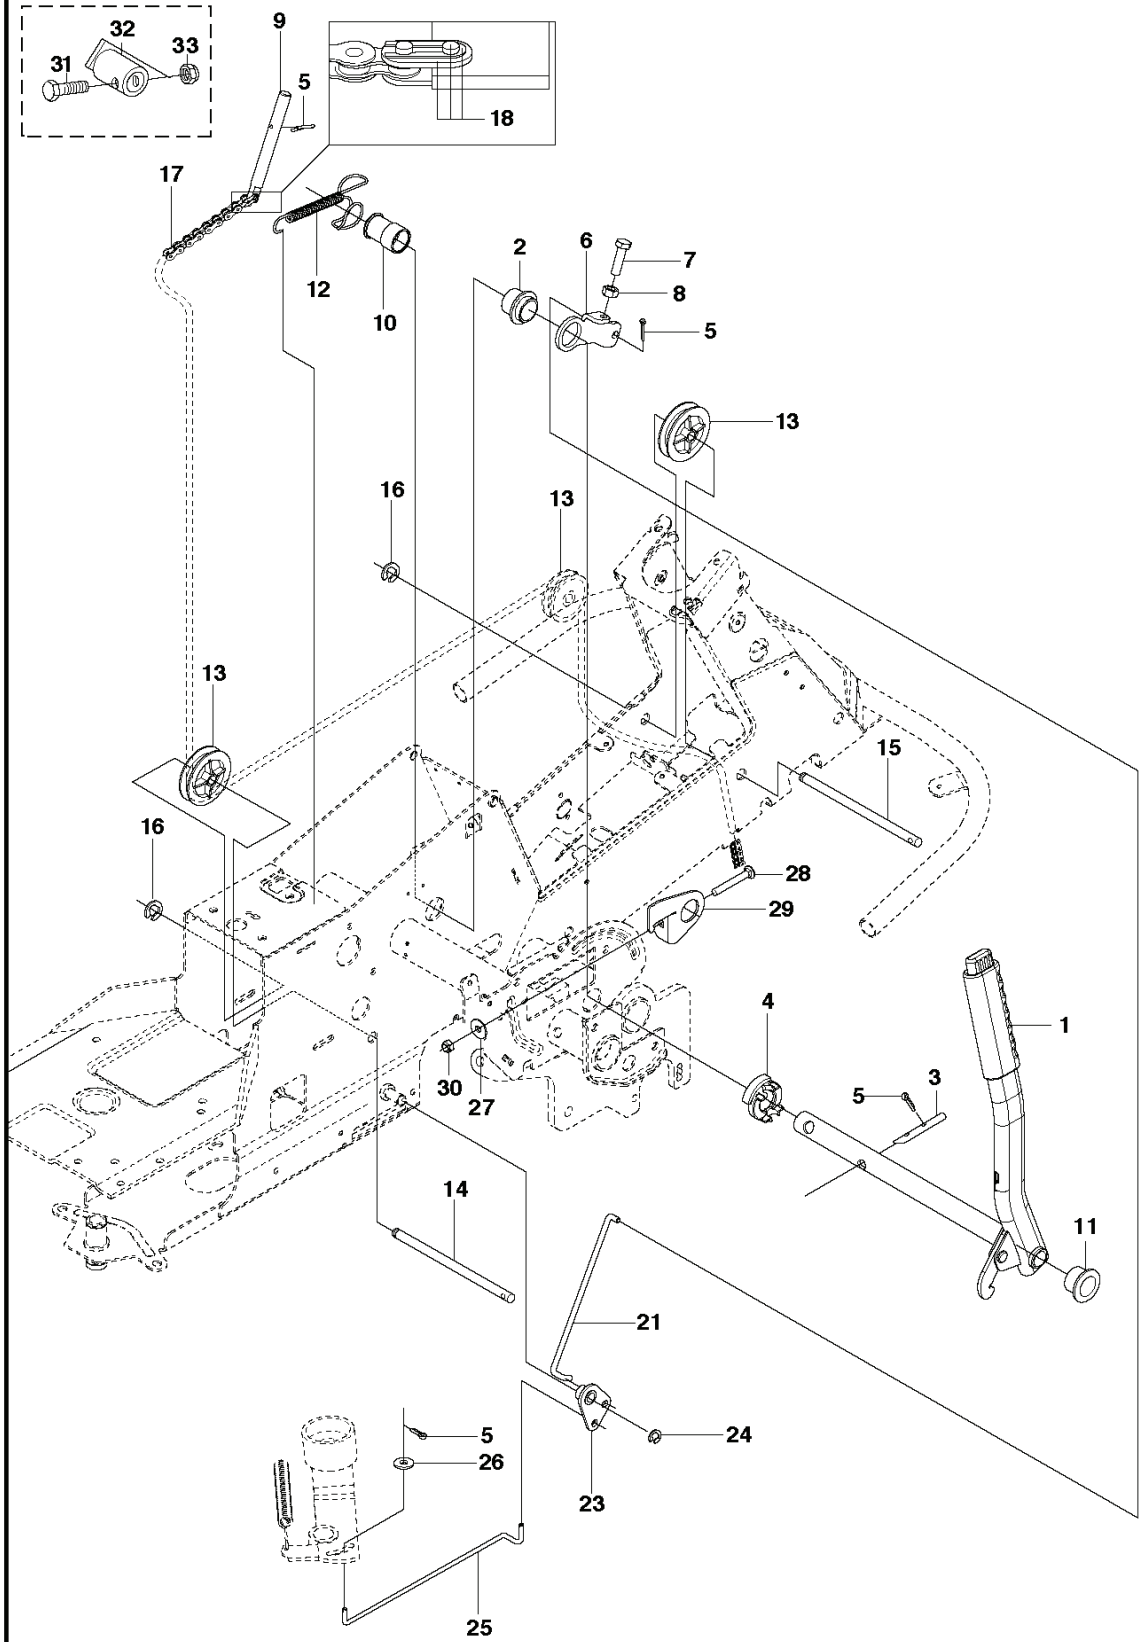

RESERVDELSKATALOG
: JONSERED FR 2216 MA 4X4

Reservdelslista

RESERVDELSLISTA

MOWER LIFT

REF.	ART. NR	ARTIKELBESKRIVNING	ANMÄRKNING	KIT
1	501065301	LYFTSPAK KPL		1
2	588926901	LAGER		1
3	525406601	PENNOR		1
4	588927101	MOTHÄLL		1
5	721618301	SPLIT PIN		4
6	588927001	LYFTARM		1
7	725249751	SCREW		1
8	731232001	MUTTER (HEXAGON)		1
9	588927401	STÅNG		1
10	588927301	MOTHÄLL		1
11	584871301	LAGER		1
12	588927501	FJÄDER		1
13	506905601	BRYTHJUL		2
14	582871901	AXEL		1
15	582871902	AXEL		1
16	735311820	SPÄRRYTTARE		2
17	506554609	KEDJA		1
18	506554701	LINKAGE		1
21	544456901	KOPPLINGSSTÅNG		1
23	544378601	LÄNK		1
24	735311420	SPÄRRYTTARE		1
25	544448801	KOPPLINGSSTÅNG		1
26	734116441	BRICKA		1

K574

REF.	ART. NR	ARTIKELBESKRIVNING	ANMÄRKNING	KIT
1	544116101	TRANSMISSION		1
2	506986501	FJÄDERBRICKA		1
3	506986601	DISTANS		2
4	502451901	REMSKIVA		1
5	506986801	FLÄKT		1
6	735311500	SPÅRRING		1
7	502451601	RÖR		1
8	506987001	SLANGKLÄMMA		2
9	535402807	KLÄMMA		1
10	535402832	PLUGG		1
11	535402829	MAGNET		1
12	535402830	HÅLLARE		1
13	535402837	TÄTNING		2
14	502453201	REGLERARM		1
15	535402809	PIN RETAINING SCREW		1
16	535402817	HÄVARM		1
17	535402816	TAPP		1
18	535402833	TAPP		1
19	535402838	HÄVARM		1
20	535402839	FJÄDER		1
21	535402840	PIN RETAINING SCREW		1
22	535402841	TAPP		1
50	574515101	SATS		1
51	574515201	O-RING		1
52	535402819	FILTER		1