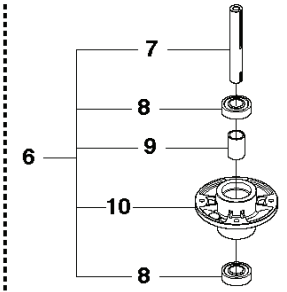

COVER - 4

REF.	ART. NR	ARTIKELBESKRIVNING	ANMÄRKNING	KIT
1	510222503	REMKÅPA		1
2	510222504	REMKÅPA		1
3	510222703	REMKÅPA		1
4	510222704	REMKÅPA		1
5	725236861	SKRUV EHHFT		4
6	510222304	REMKÅPA		1
7	510222402	REMKÅPA		1
8	522557301	SCREW		2
9	516018802	REMKÅPA		1
10	510436204	REMKÅPA		1
11	725236461	SKRUV EHHFT		8

CUTTING DECK C94 - 2

Yttre.
Outer.
Exterieur
Äusse
Ulko.

Mitten.
Centre.
Centre.
Zentrum.
Keski.

REF.	ART. NR	ARTIKELBESKRIVNING	ANMÄRKNING	KIT
1	581237408	KLIPPKÅPA KPL		1
3	506916201	MUTTER		1
4	544065801	PLUGG		1
5	544066101	KNOPP		1
6	576384102	KNIVHUS KPL		2
7	576384302	AXEL		1
8	738230434	KULLAGER		2
9	576384401	DISTANSHYLSA		1
10	576384201	LAGERHUS		1
11	576384103	KNIVHUS KPL		1
12	576384303	AXEL		1
13	738230434	KULLAGER		2
14	576384401	DISTANSHYLSA		1
15	576384201	LAGERHUS		1
16	535423801	SKRUV RSQM		12
17	734116401	BRICKA		12
18	732211801	LOCK NUT		12
19	506922101	REMSKIVA		3
20	506533501	PLATTKIL		4
21	544068003	DISTANSHYLSA		1
22	506778601	REMSKIVA		1
23	734117441	BRICKA		3
24	506675402	SKRUV EHHFM		3
25	544064901	KNIVHÅLLARE		3
26	579652510	KNIV		3
27	506675402	SKRUV EHHFM		3
28	586964001	REMSPÄNNARE KPL		1
29	580794201	ARM		1
30	581864601	REMSPÄNNARHJUL		1
31	734116441	BRICKA		1
32	506558302	SKRUV EHHFT		1
33	586496701	BRICKA		1
34	725645301	SKRUV IHCSFM		1
36	506533101	FJÄDER		1
37	589530701	REM		1
38	522821904	REMKÅPA		1
39	544400501	SCREW		2
40	574510001	DEKAL		2
41	725245171	SKRUV EHHM		3
42	734116401	BRICKA		3
43	506789701	DEKAL		1