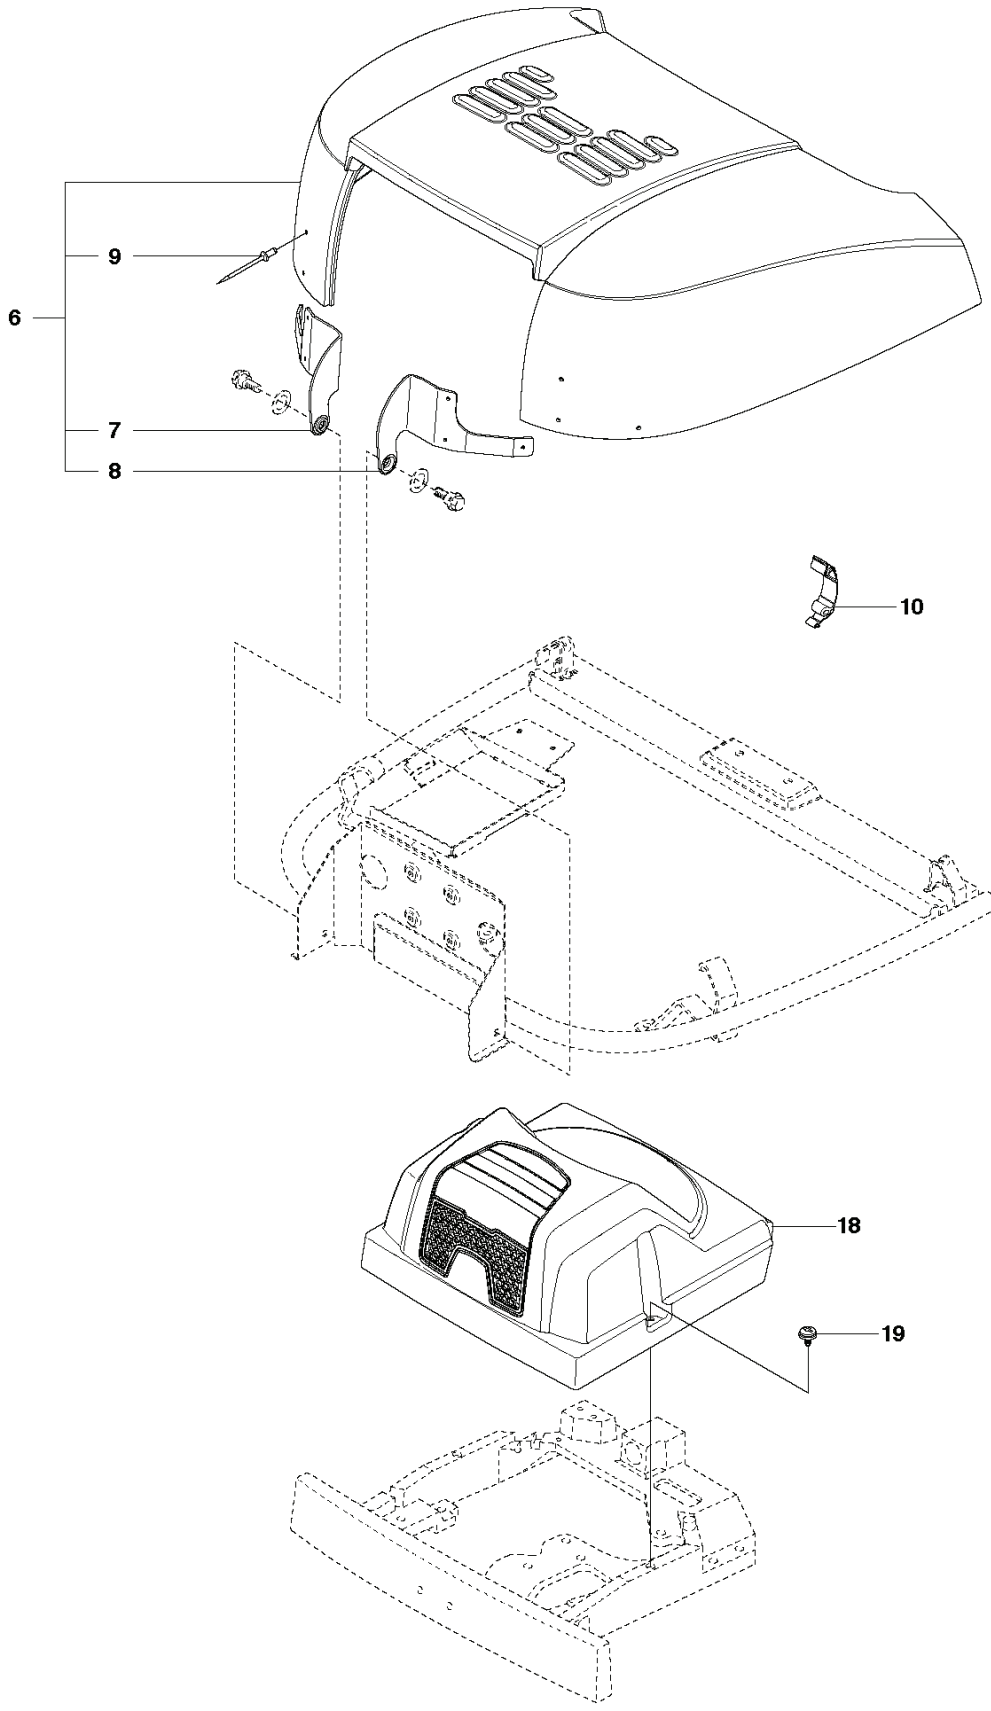

COVER - 1

REF.	ART. NR	ARTIKELBESKRIVNING	ANMÄRKNING	KIT
6	535419004	MOTORKÅPA KPL		1
7	535419901	GÅNGJÄRN		1
8	535419902	GÅNGJÄRN		1
9	722795402	NIT		6
10	503894702	SNÄPPE		1
18	574856102	KÅPA		1
19	544400501	SCREW		2