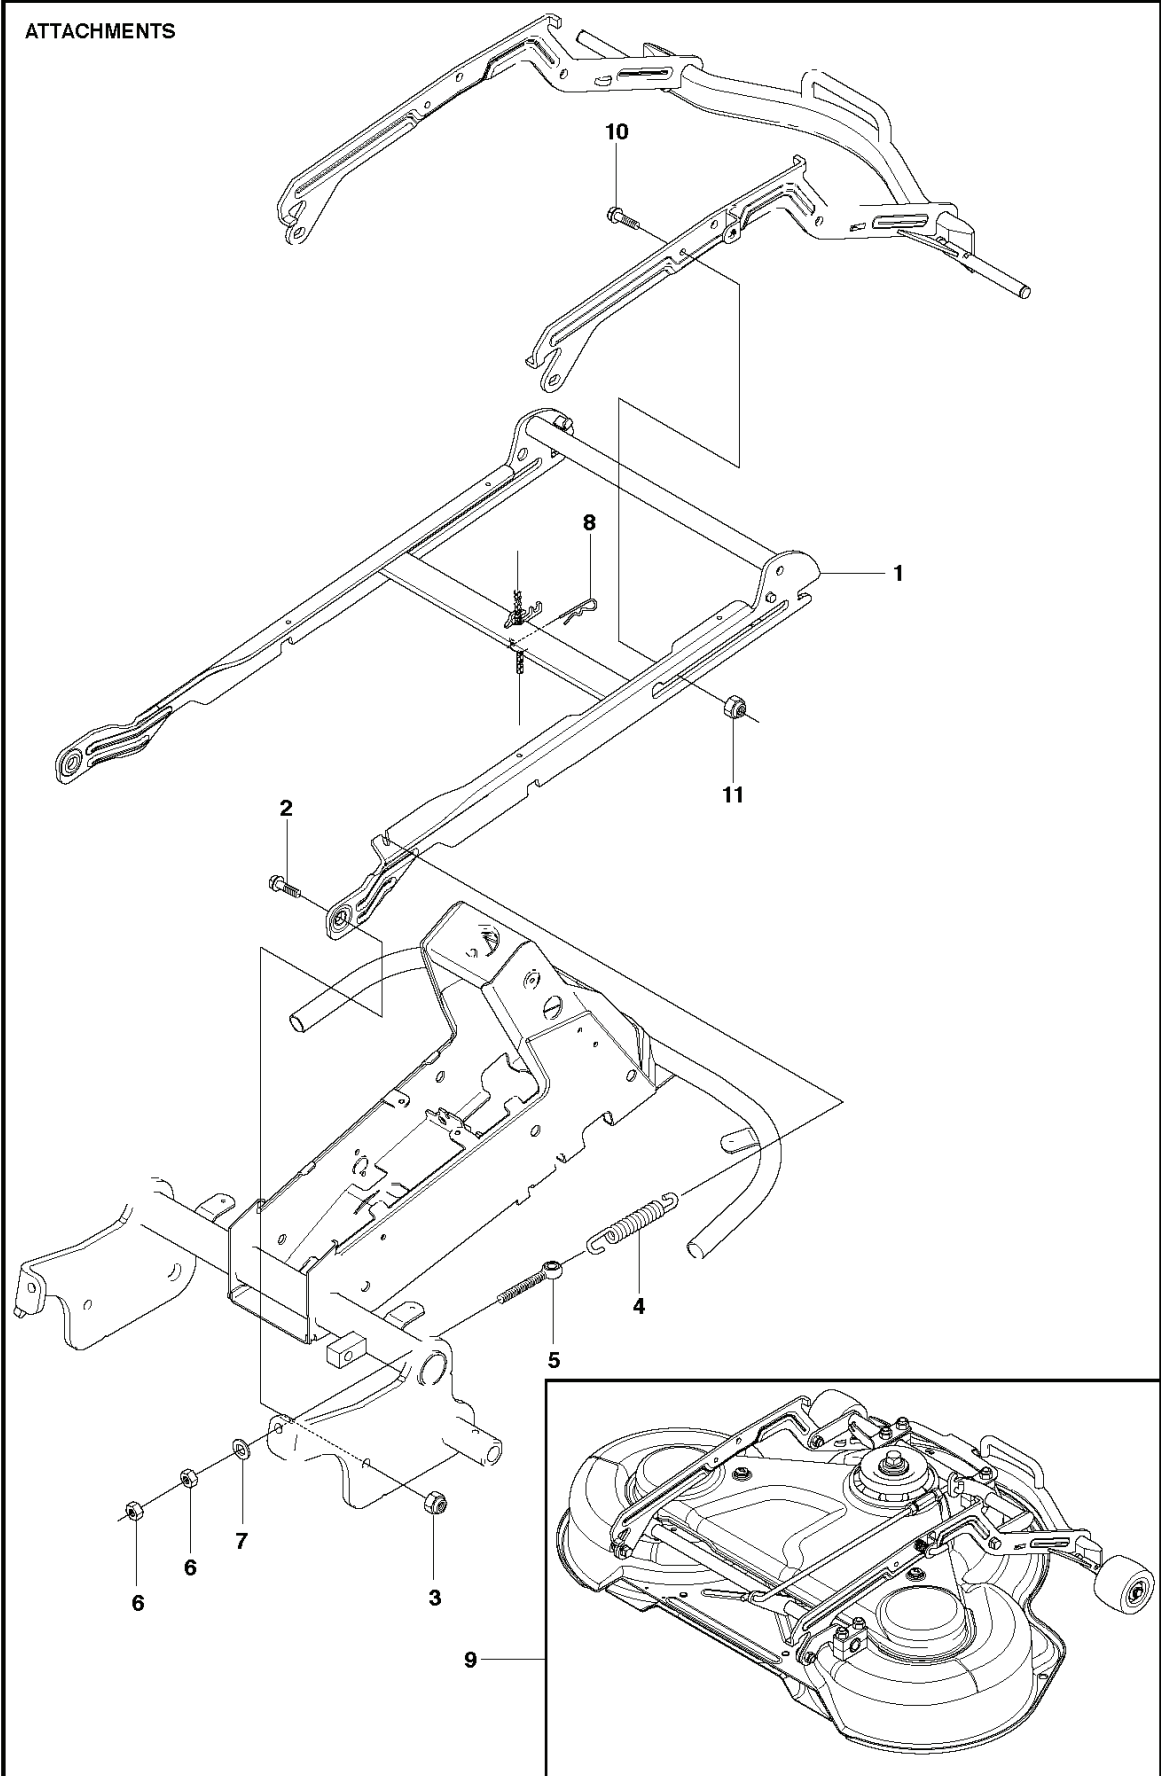

ATTACHMENTS

REF.	ART. NR	ARTIKELBESKRIVNING	ANMÄRKNING	KIT
1	578177402	REDSKAPSRAM		1
2	506895801	COLLAR SCREW		2
3	732252201	HEXAGON LÅSMUTTER		2
4	506837601	FJÄDER		2
5	506837701	RING BOLT		2
6	731232051	MUTTER (HEXAGON)		4
7	734117201	BRICKA		2
8	721680251	SPRING COTTER		1
9	586977701	KLIPPAGGREGAT		1
10	544362401	SCREW		2
11	732211801	LOCK NUT		2