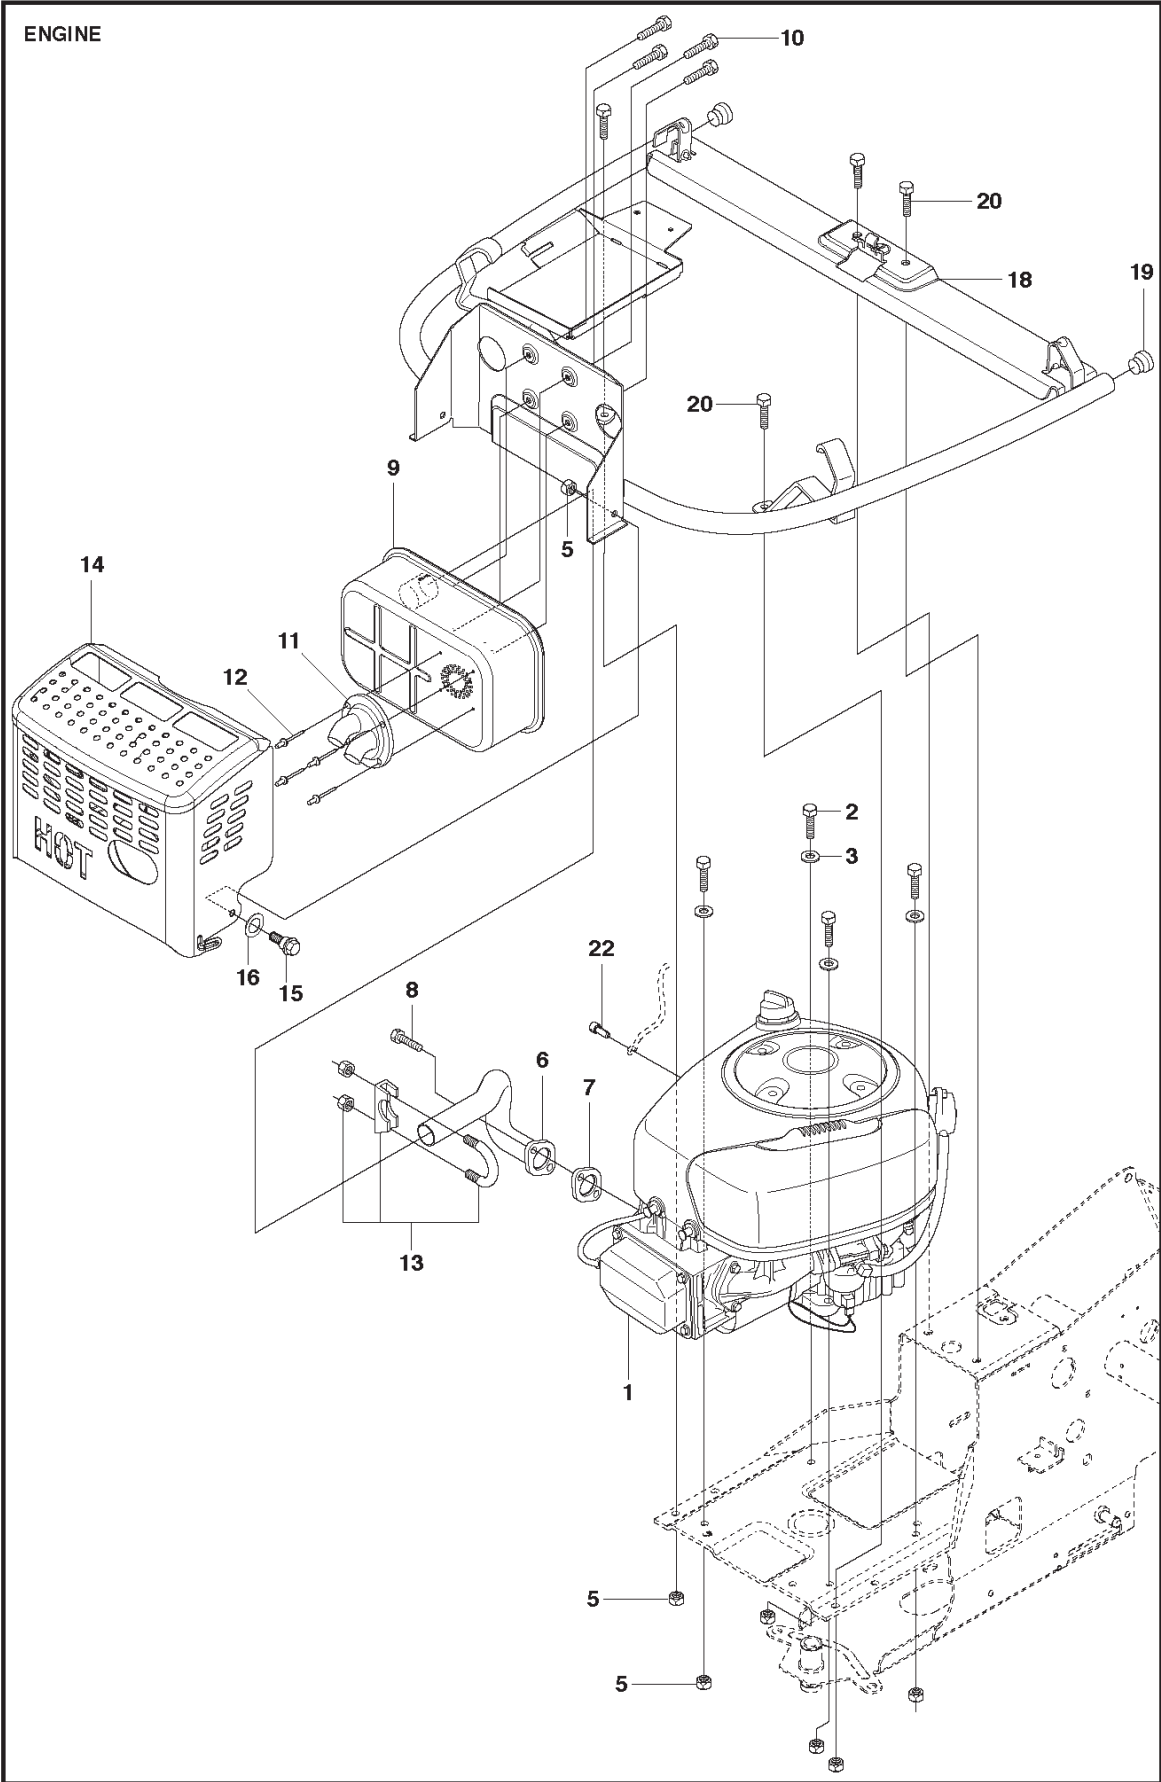

ENGINE

REF.	ART. NR	ARTIKELBESKRIVNING	ANMÄRKNING	KIT
1	580919301	MOTOR		1
2	725245751	SCREW		4
3	734116401	BRICKA		4
5	732211801	LOCK NUT		8
6	580661302	AVGASRÖR		1
7	506914501	PACKNING		1
8	506556301	SCREW UNC		2
9	535400801	LJUDDÄMPARE KPL		1
10	725236861	SKRUV EHHFT		4
11	506827901	DEFLEKTOR		1
12	722792309	NIT		4
13	506668401	CLAMP ASSY		1
14	581627701	VÄRMESKYDD		1
15	506597401	SKRUV EHHFM		2
16	506839401	FJÄDERBRICKA		2
18	578784701	MOTORBÅGE		1
19	506810101	PLUGG		2
20	506570104	SKRUV EHHFM		4
22	506556302	SCREW UNC		1