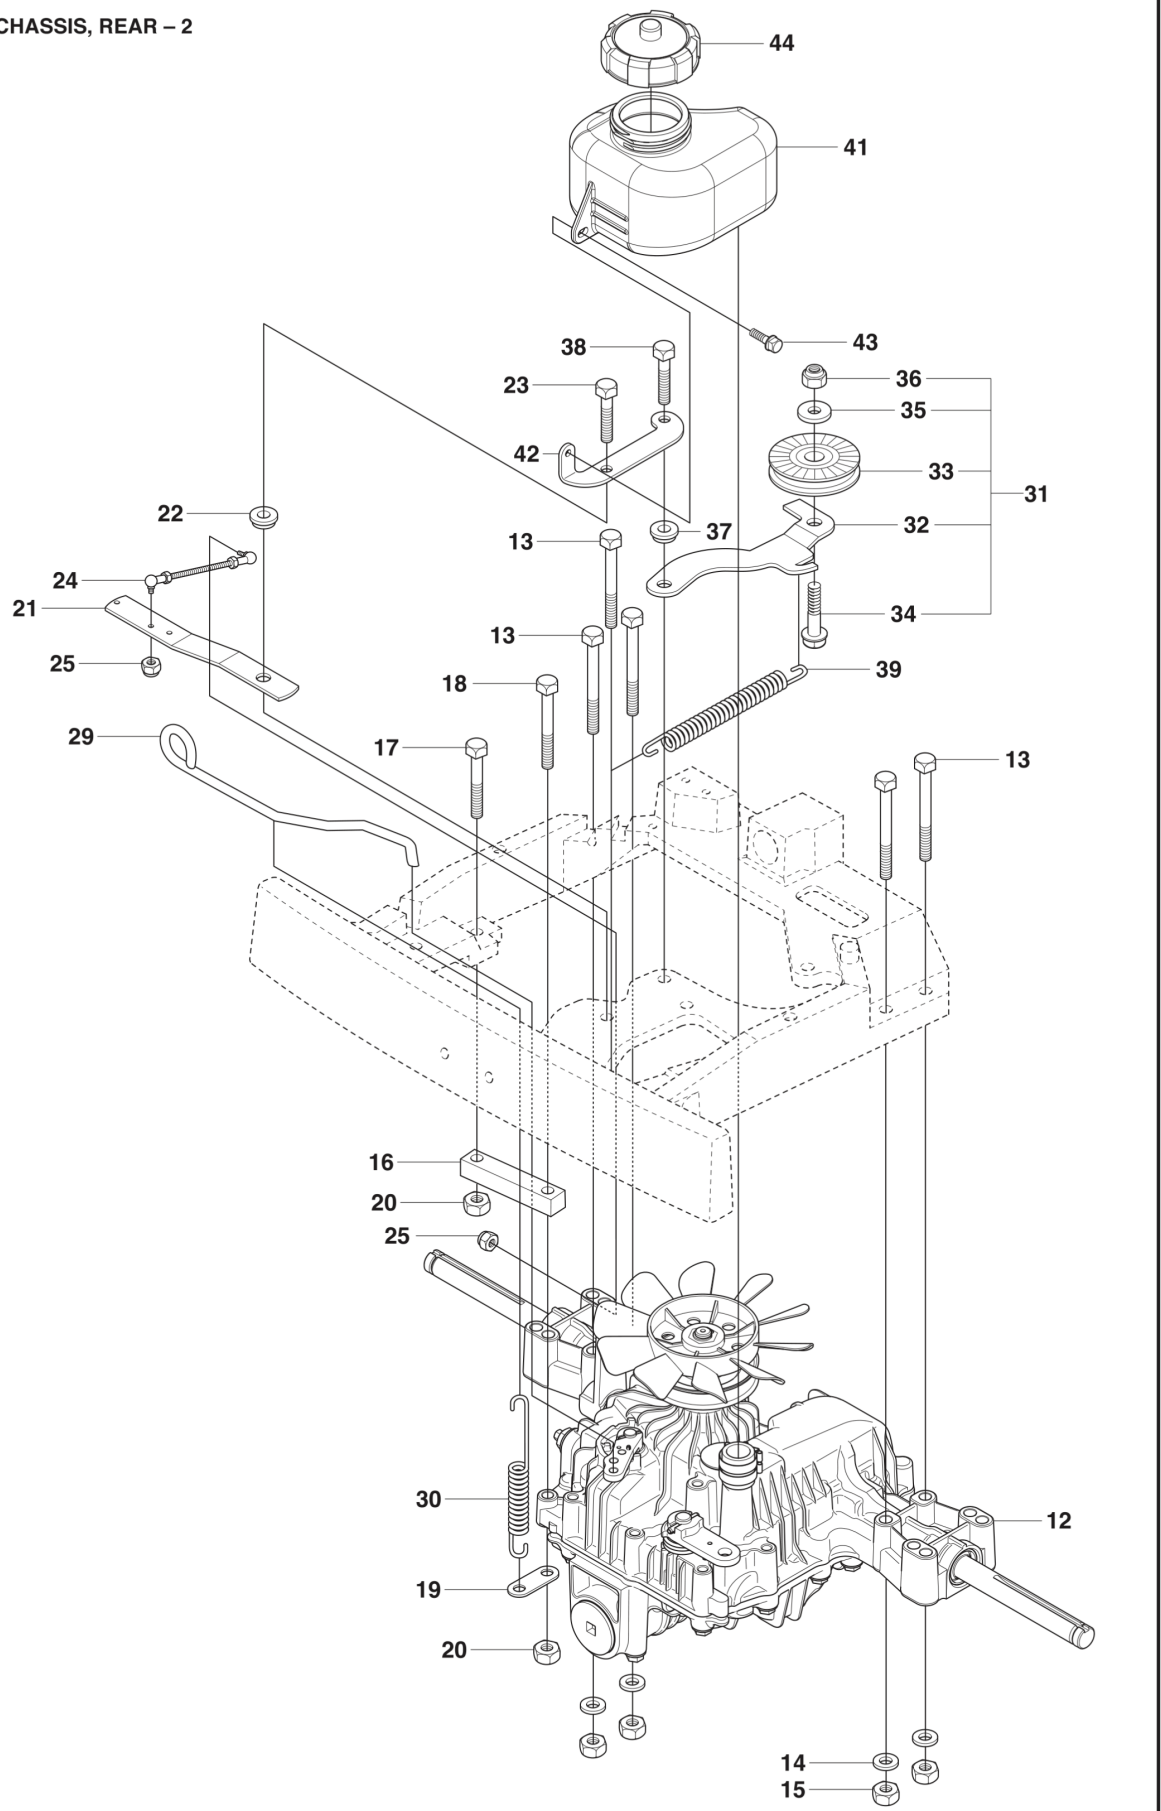

CHASSIS, REAR - 2

REF.	ART. NR	ARTIKELBESKRIVNING	ANMÄRKNING	KIT
12	544116101	TRANSMISSION		1
13	725246751	SKRUV EHHM		5
14	734116401	BRICKA		4
15	731231801	MUTTER (HEXAGON)		4
16	506987201	MOMENTFÄSTE		1
17	725245951	SKRUV EHHM		1
18	725246251	SKRUV EHHM		1
19	506599301	LÄNK		1
20	731231801	MUTTER (HEXAGON)		2
21	506987403	HÄVARM		1
22	506918702	BRICKA		1
23	725245171	SKRUV EHHM		1
24	506987501	JUSTERSTÅNG		1
25	732211401	LOCK NUT		2
29	506988201	FRIKOPPLINGSSTÅNG		1
30	506834301	FJÄDER		1
31	506988401	REMSPÄNNARE KPL		1
32	506988501	REMSPÄNNARE		1
33	506946901	REMSKIVA		1
34	725245551	SCREW		1
35	734116441	BRICKA		1
36	732211801	LOCK NUT		1
37	506918702	BRICKA		1
38	725245171	SKRUV EHHM		1
39	506988601	FJÄDER		1
41	544100101	EXPANSIONSTANK		1
42	544121701	FÄSTE		1
43	725236461	SKRUV EHHFT		1
44	506673301	TANKLOCK KPL		1