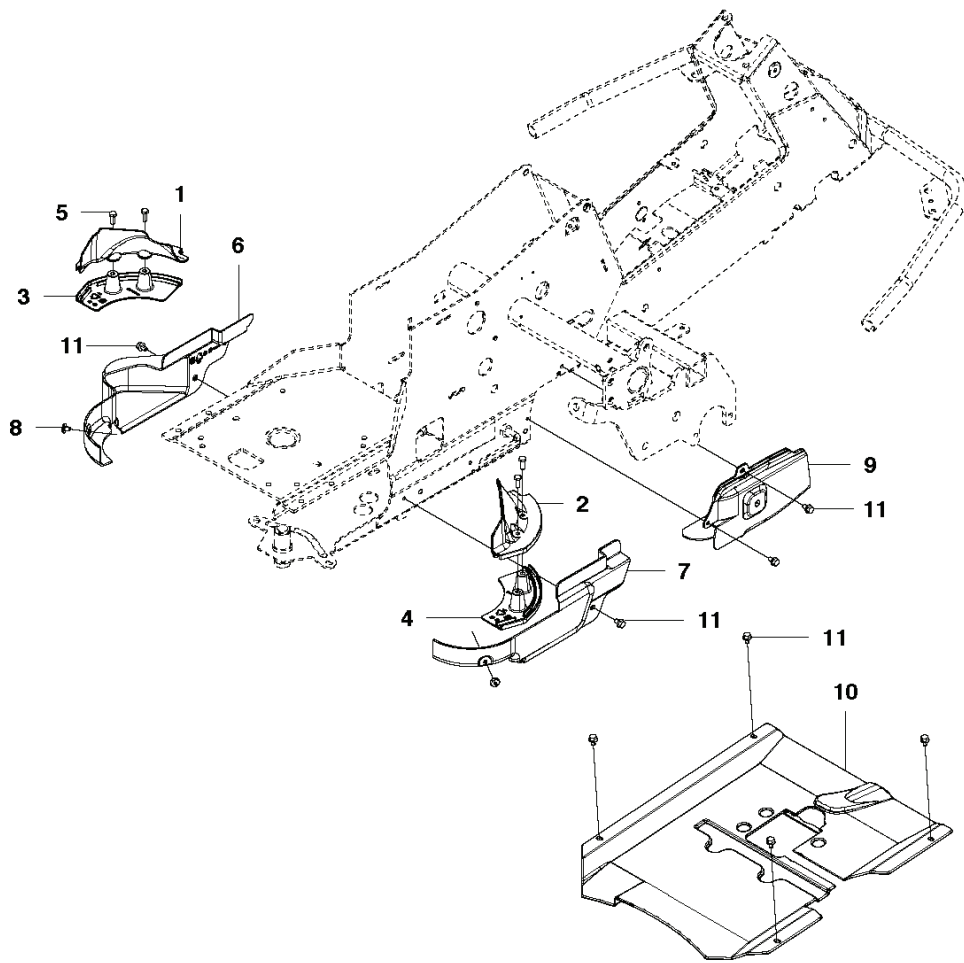

COVER - 4

REF.	ART. NR	ARTIKELBESKRIVNING	ANMÄRKNING	KIT
1	510222503	REMKÅPA		1
2	510222504	REMKÅPA		1
3	510222703	REMKÅPA		1
4	510222704	REMKÅPA		1
5	725236861	SKRUV EHHFT		4
6	510222304	REMKÅPA		1
7	510222402	REMKÅPA		1
8	522557301	SCREW		2
9	516018802	REMKÅPA		1
10	510436204	REMKÅPA		1
11	725236461	SKRUV EHHFT		8