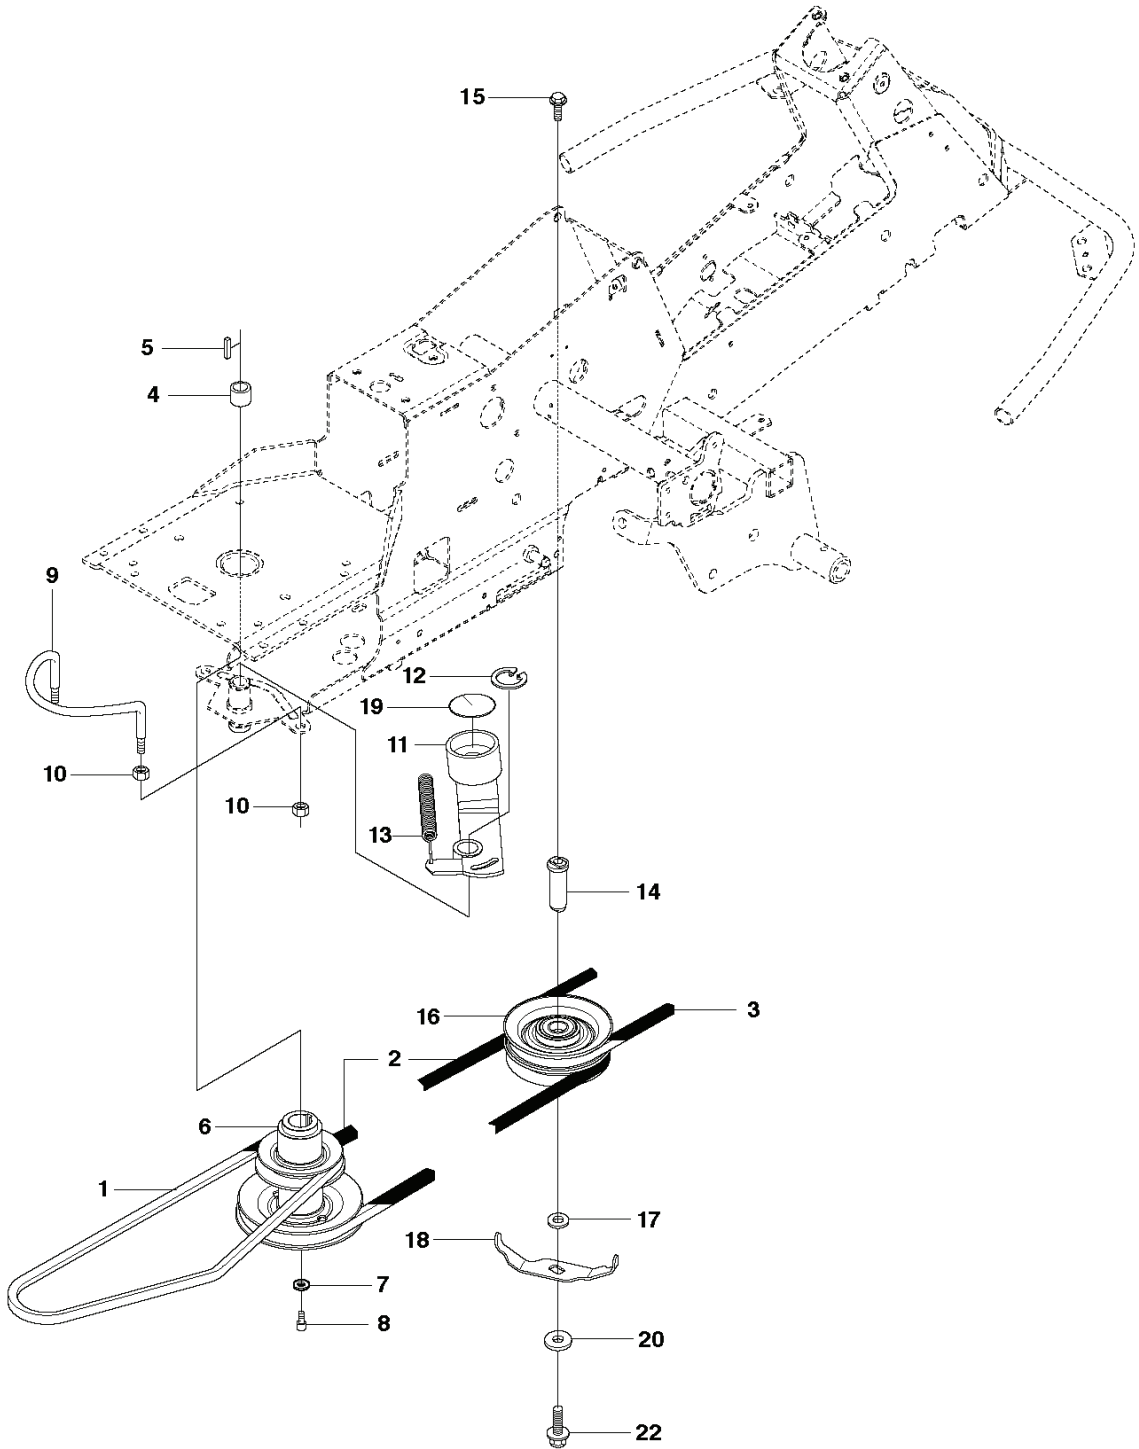

TRANSMISSION

REF.	ART. NR	ARTIKELBESKRIVNING	ANMÄRKNING	KIT
1	589531201	REM		1
2	589530401	REM		1
3	589530001	REM		1
4	506509201	DISTANSHYLSA		1
5	506555901	KIL		1
6	535482401	REMSKIVA		1
7	506597501	BRICKA		1
8	506556002	SCREW UNC		1
9	587425201	REMSTYRARE		1
10	732212051	MUTTER		2
11	535484401	REMSPÄNNARE KPL		1
12	735312600	SPÄRRING		1
13	506665601	FJÄDER		1
14	581916401	AXEL		1
15	506675402	SKRUV EHHFM		1
16	535482201	REMSKIVA		1
17	725249371	SKRUV EHHM		2
18	544405301	REMSTYRARE		1
19	535485001	TÄTNING		1
20	586320201	DISTANS		1
22	586320401	SCREW		1