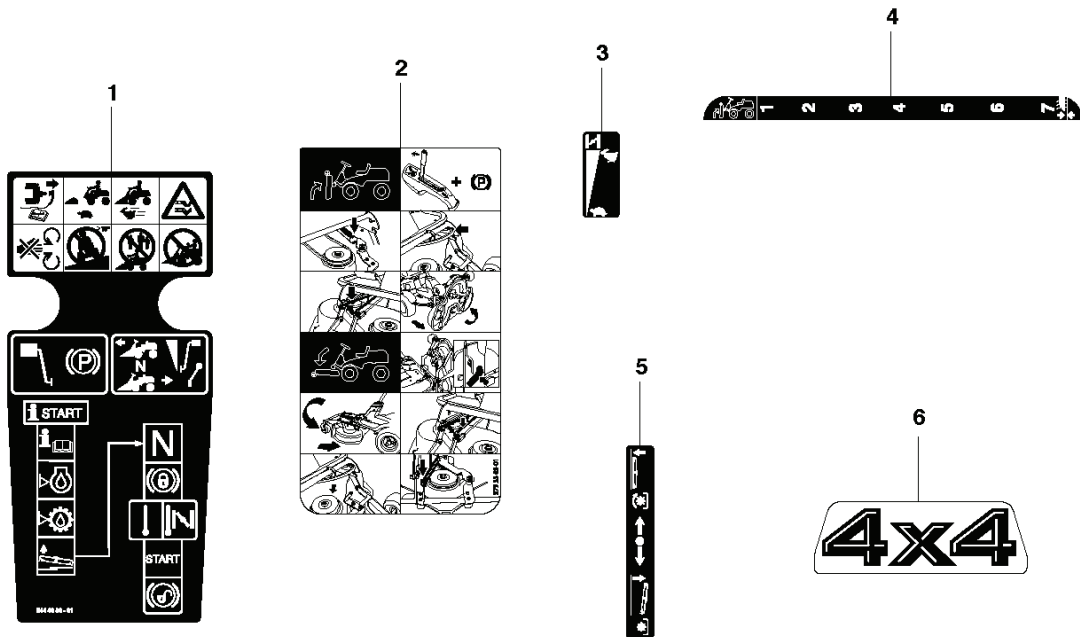

DECALS

REF.	ART. NR	ARTIKELBESKRIVNING	ANMÄRKNING	KIT
1	544438601	DEKAL		1
2	579556501	DEKAL		1
3	544438802	DEKAL		1
4	544439003	DEKAL		1
5	544439202	DEKAL		1
6	501002701	DEKAL		1
7	505217705	DEKAL		1
8	535434701	DEKAL		3
9	544211401	DEKAL		2
10	502292607	DEKAL		1
11	574210502	DEKAL		1
12	502291401	DEKAL		1