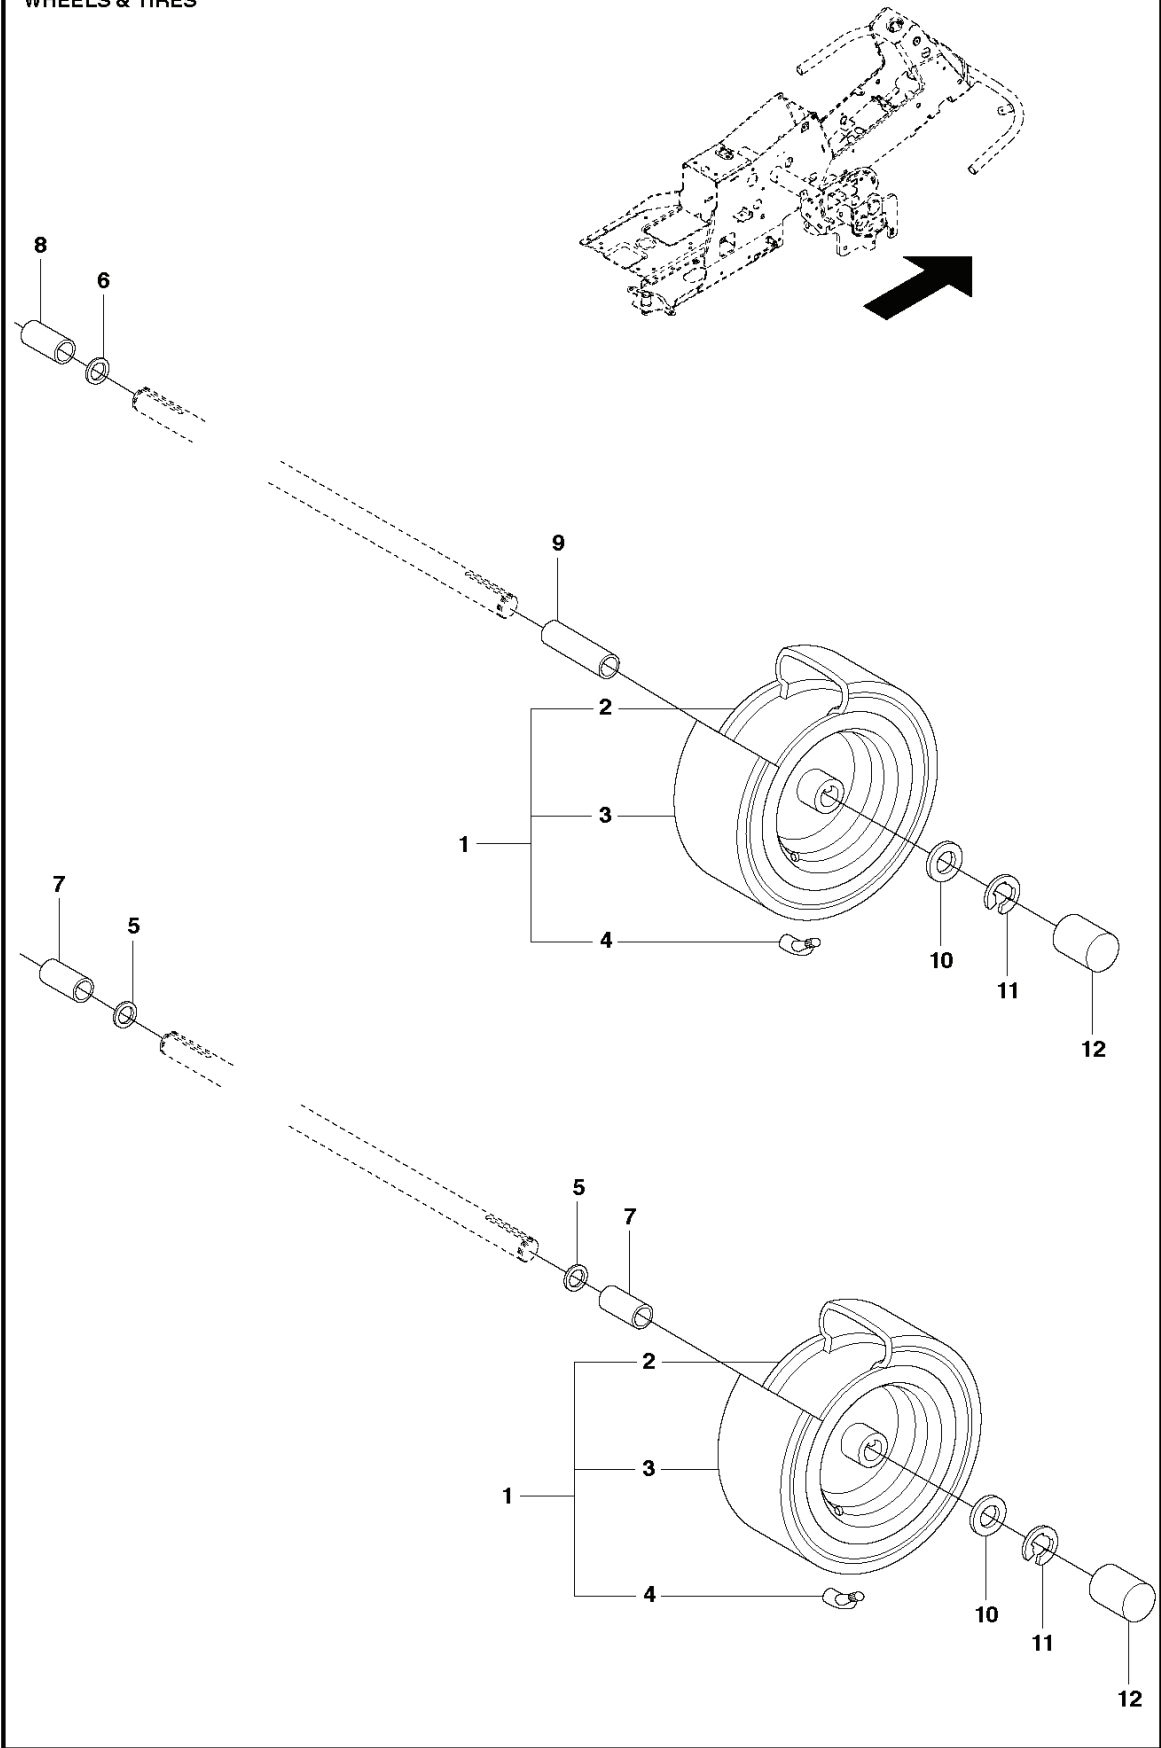

WHEELS & TIRES

REF.	ART. NR	ARTIKELBESKRIVNING	ANMÄRKNING	KIT
1	523012601	HJUL		4
2	523034801	FÄLG		1
3	523034601	DÄCK		1
4	523034701	VENTIL		1
5	506504803	BRICKA		2
6	506945801	BRICKA		1
7	506596203	DISTANSHYLSA		2
8	544132601	HYLSA		1
9	544132602	HYLSA		1
10	506504805	BRICKA		4
11	506899001	SPÄRRYTARE		4
12	577772901	NAVKAPSEL		4