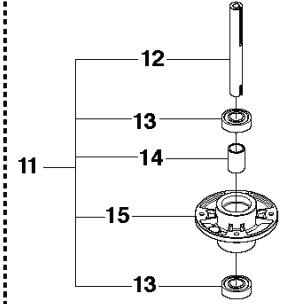

COVER - 4

REF.	ART. NR	ARTIKELBESKRIVNING	ANMÄRKNING	KIT
1	510222503	REMKÅPA		1
2	510222504	REMKÅPA		1
3	510222703	REMKÅPA		1
4	510222704	REMKÅPA		1
5	725236861	SKRUV EHHFT		4
6	510222304	REMKÅPA		1
7	510222402	REMKÅPA		1
8	522557301	SCREW		2
9	516018802	REMKÅPA		1
10	510436204	REMKÅPA		1
11	725236461	SKRUV EHHFT		8

CUTTING DECK C94 - 2

Yttre.
Outer.
Exterieur
Äusse
Ulko.

Mitten.
Centre.
Centre.
Zentrum.
Keski.

REF.	ART. NR	ARTIKELBESKRIVNING	ANMÄRKNING	KIT
1	581237408	KLIPPKÅPA KPL		1
3	506916201	MUTTER		1
4	544065801	PLUGG		1
5	544066101	KNOPP		1
6	576384102	KNIVHUS KPL		2
7	576384302	AXEL		1
8	738230434	KULLAGER		2
9	576384401	DISTANSHYLSA		1
10	576384201	LAGERHUS		1
11	576384103	KNIVHUS KPL		1
12	576384303	AXEL		1
13	738230434	KULLAGER		2
14	576384401	DISTANSHYLSA		1
15	576384201	LAGERHUS		1
16	535423801	SKRUV RSQM		12
17	734116401	BRICKA		12
18	732211801	LOCK NUT		12
19	506922101	REMSKIVA		3
20	506533501	PLATTKIL		4
21	544068003	DISTANSHYLSA		1
22	506778601	REMSKIVA		1
23	734117441	BRICKA		3
24	506675402	SKRUV EHHFM		3
25	544064901	KNIVHÅLLARE		3
26	579652510	KNIV		3
27	506675402	SKRUV EHHFM		3
28	586964001	REMSPÄNNARE KPL		1
29	580794201	ARM		1
30	581864601	REMSPÄNNARHJUL		1
31	734116441	BRICKA		1
32	506558302	SKRUV EHHFT		1
33	586496701	BRICKA		1
34	725645301	SKRUV IHCSFM		1
36	506533101	FJÄDER		1
37	589530701	REM		1
38	522821904	REMKÅPA		1
39	544400501	SCREW		2
40	574510001	DEKAL		2
41	725245171	SKRUV EHHM		3
42	734116401	BRICKA		3
43	506789701	DEKAL		1