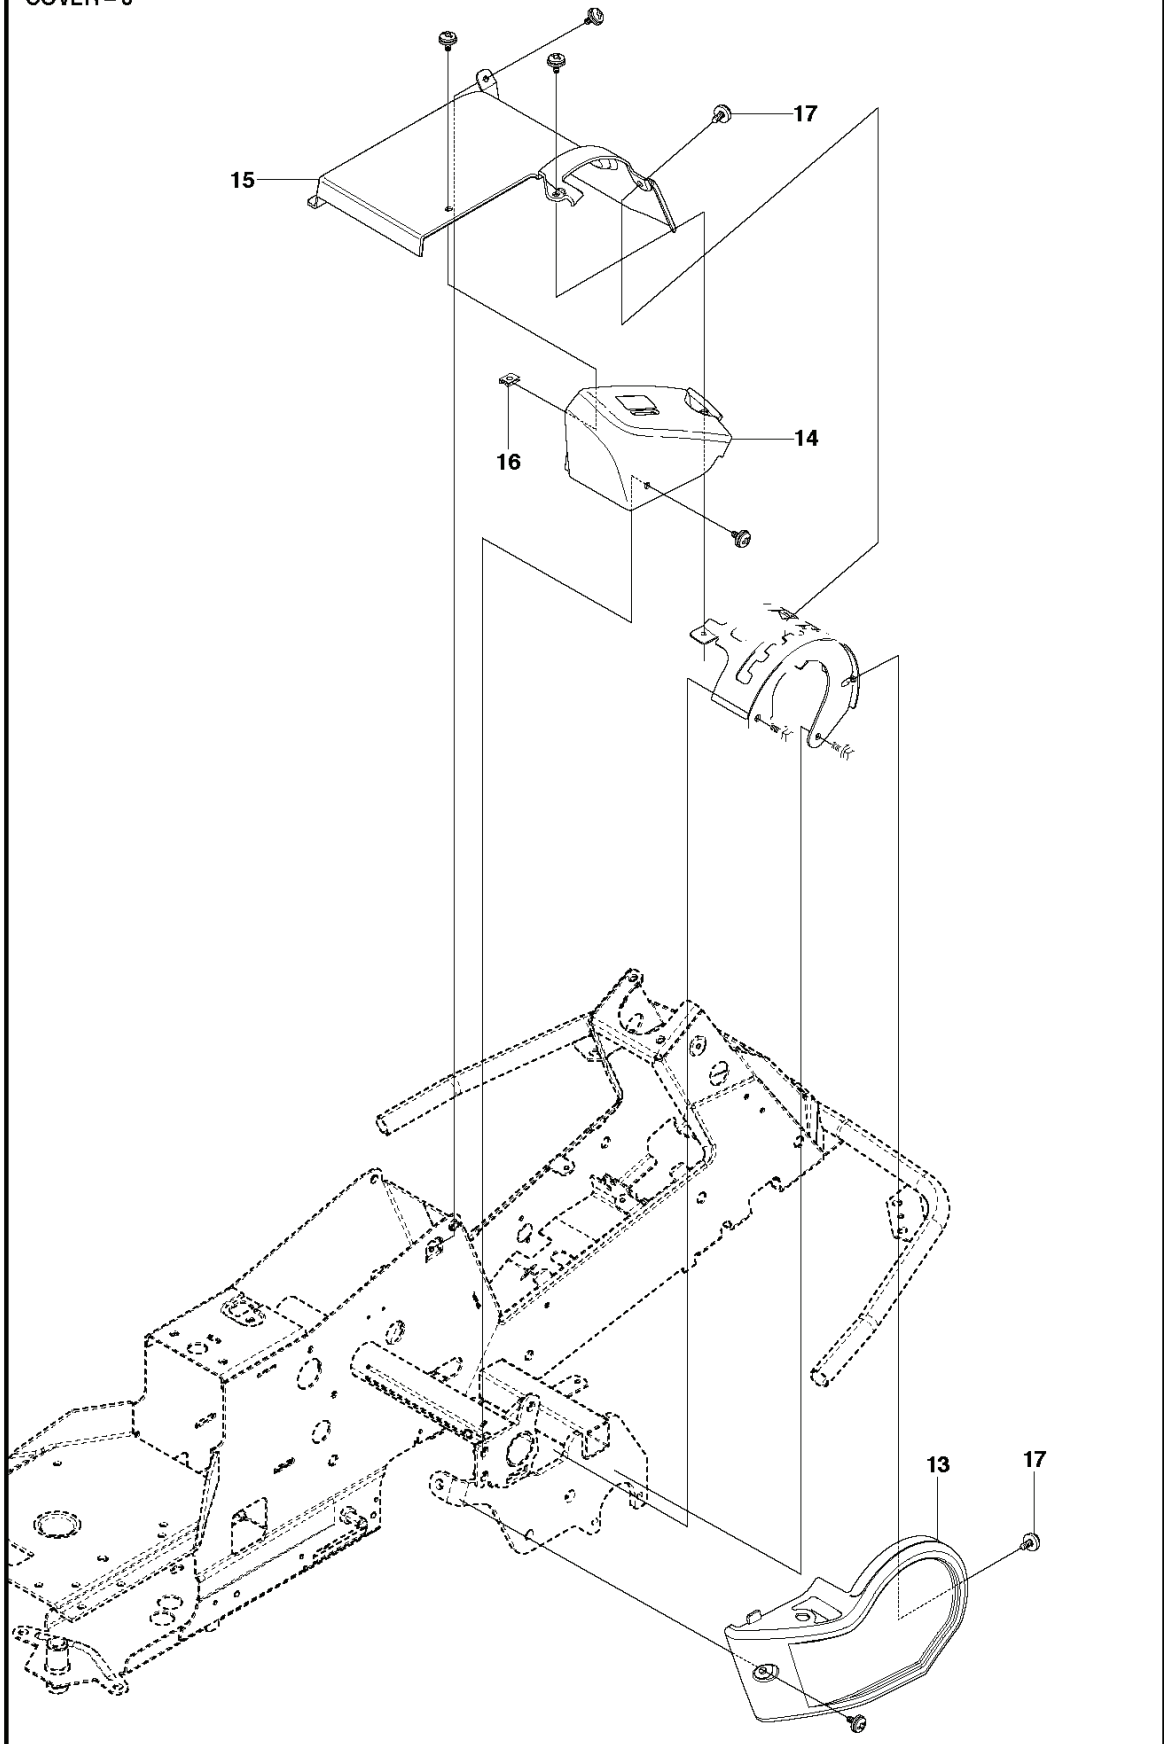

COVER - 3

REF.	ART. NR	ARTIKELBESKRIVNING	ANMÄRKNING	KIT
13	504059501	REGLAGEKÅPA		1
14	504059702	REGLAGEKÅPA		1
15	504059802	KÅPA		1
16	535429101	SPRING NUT		1
17	544400501	SCREW		7