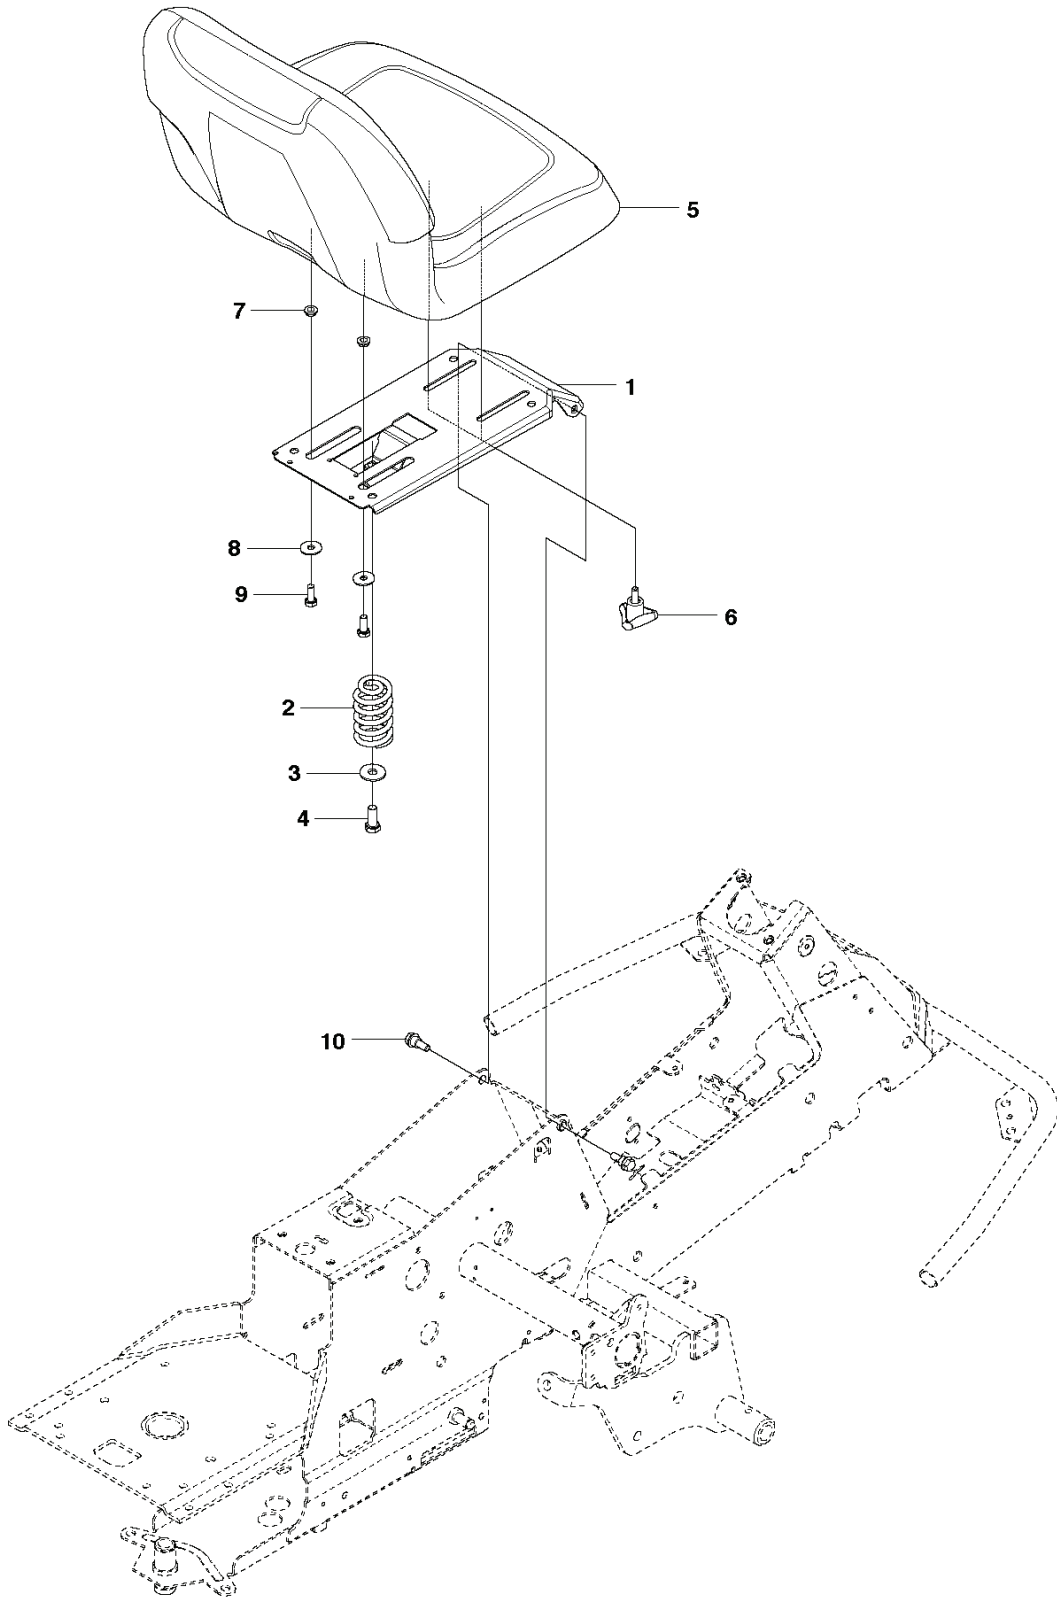

SEAT

REF.	ART. NR	ARTIKELBESKRIVNING	ANMÄRKNING	KIT
1	587152702	SÄTESFÄSTE		1
2	506915301	TRYCKFJÄDER		1
3	734117441	BRICKA		1
4	725249371	SKRUV EHHM		1
5	587393101	SÄTE		1
6	585065202	KNOPP		2
7	506565301	BUSHING		2
8	734116441	BRICKA		2
9	725245171	SKRUV EHHM		2
10	506597401	SKRUV EHHFM		2