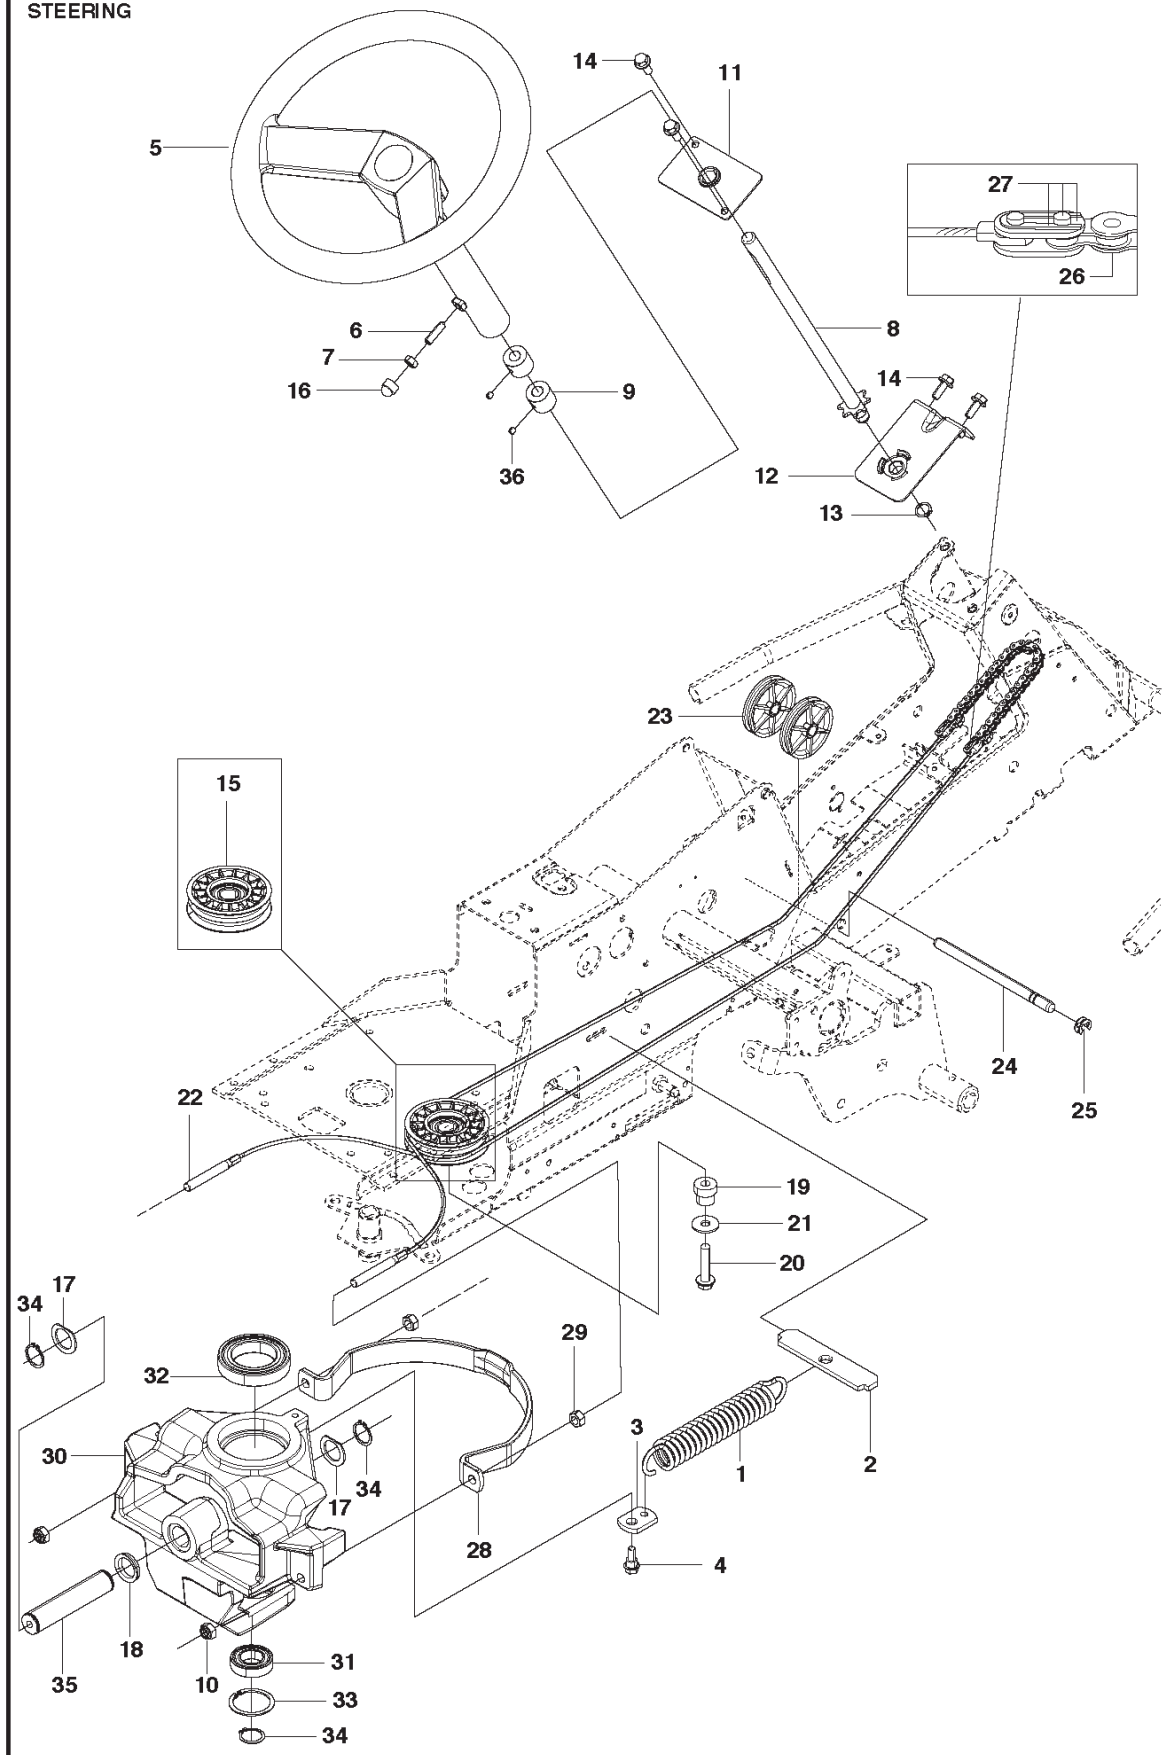

STEERING

REF.	ART. NR	ARTIKELBESKRIVNING	ANMÄRKNING	KIT
1	506671901	FJÄDER		1
2	506576301	FJÄDERFÄSTE		1
3	506670801	LÄNK		1
4	506597401	SKRUV EHHFM		1
5	544375203	RATT		1
6	728745505	SKRUV IHSETM		1
7	731231801	MUTTER (HEXAGON)		1
8	583899901	RATTSTÅNG		1
9	506863401	MEDBRINGARE		2
10	732212051	MUTTER		2
11	584155601	FÄSTE		1
12	583899701	FÄSTE		1
13	735311700	SPÄRRING		1
14	506570104	SKRUV EHHFM		4
15	576492501	REMSKIVA		1
16	544433202	SKYDDSKÅPA		1
17	506773401	BRICKA		2
18	740681421	V-RING		1
19	576487301	BUSHING		1
20	506675403	SKRUV EHHFM		1
21	734117441	BRICKA		1
22	577199904	WIRE KPL		2
23	506522401	LINHJUL		2
24	506539404	AXEL		1
25	735311420	SPÄRRYTARE		2
26	506554601	KEDJA		1
27	506554701	LINKAGE		2
28	544427301	WIRESTYRNING		1
29	731232001	MUTTER (HEXAGON)		2
30	577659302	SPINDEL		1
31	738210504	KULLAGER		1
32	738211004	KULLAGER		1
33	735314010	SPÄRRING		1
34	735312600	SPÄRRING		3
35	506985901	PENDELAXEL		1
36	728844305	SKRUV IHSETM		2