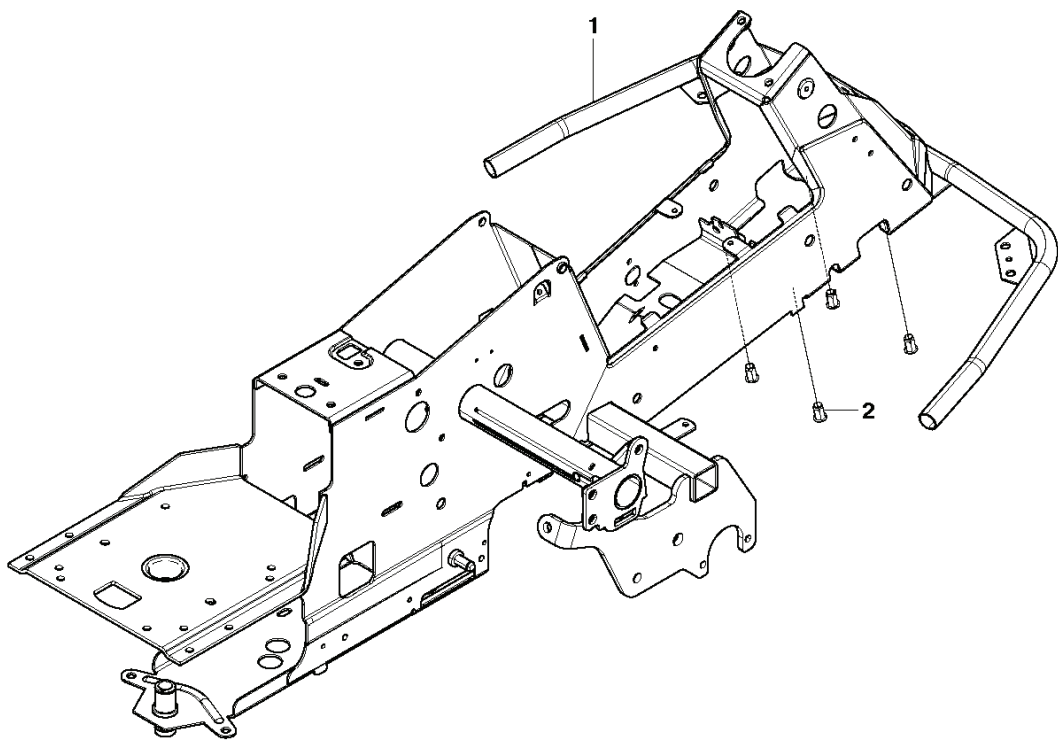

CHASSIS

REF.	ART. NR	ARTIKELBESKRIVNING	ANMÄRKNING	KIT
1	577939102	CHASSI		1
2	506916201	MUTTER		4