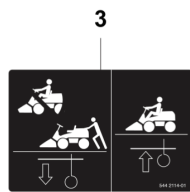

DECALS

REF.	ART. NR	ARTIKELBESKRIVNING	ANMÄRKNING	KIT
1	595274902	DEKAL		2
2	578392509	DEKAL		1
3	544211401	DEKAL		2
4	579091501	DEKAL		2
5	582570001	DEKAL		1
6	577062001	DEKAL		2
7	576973401	DEKAL		1
8	536497501	DEKAL		1