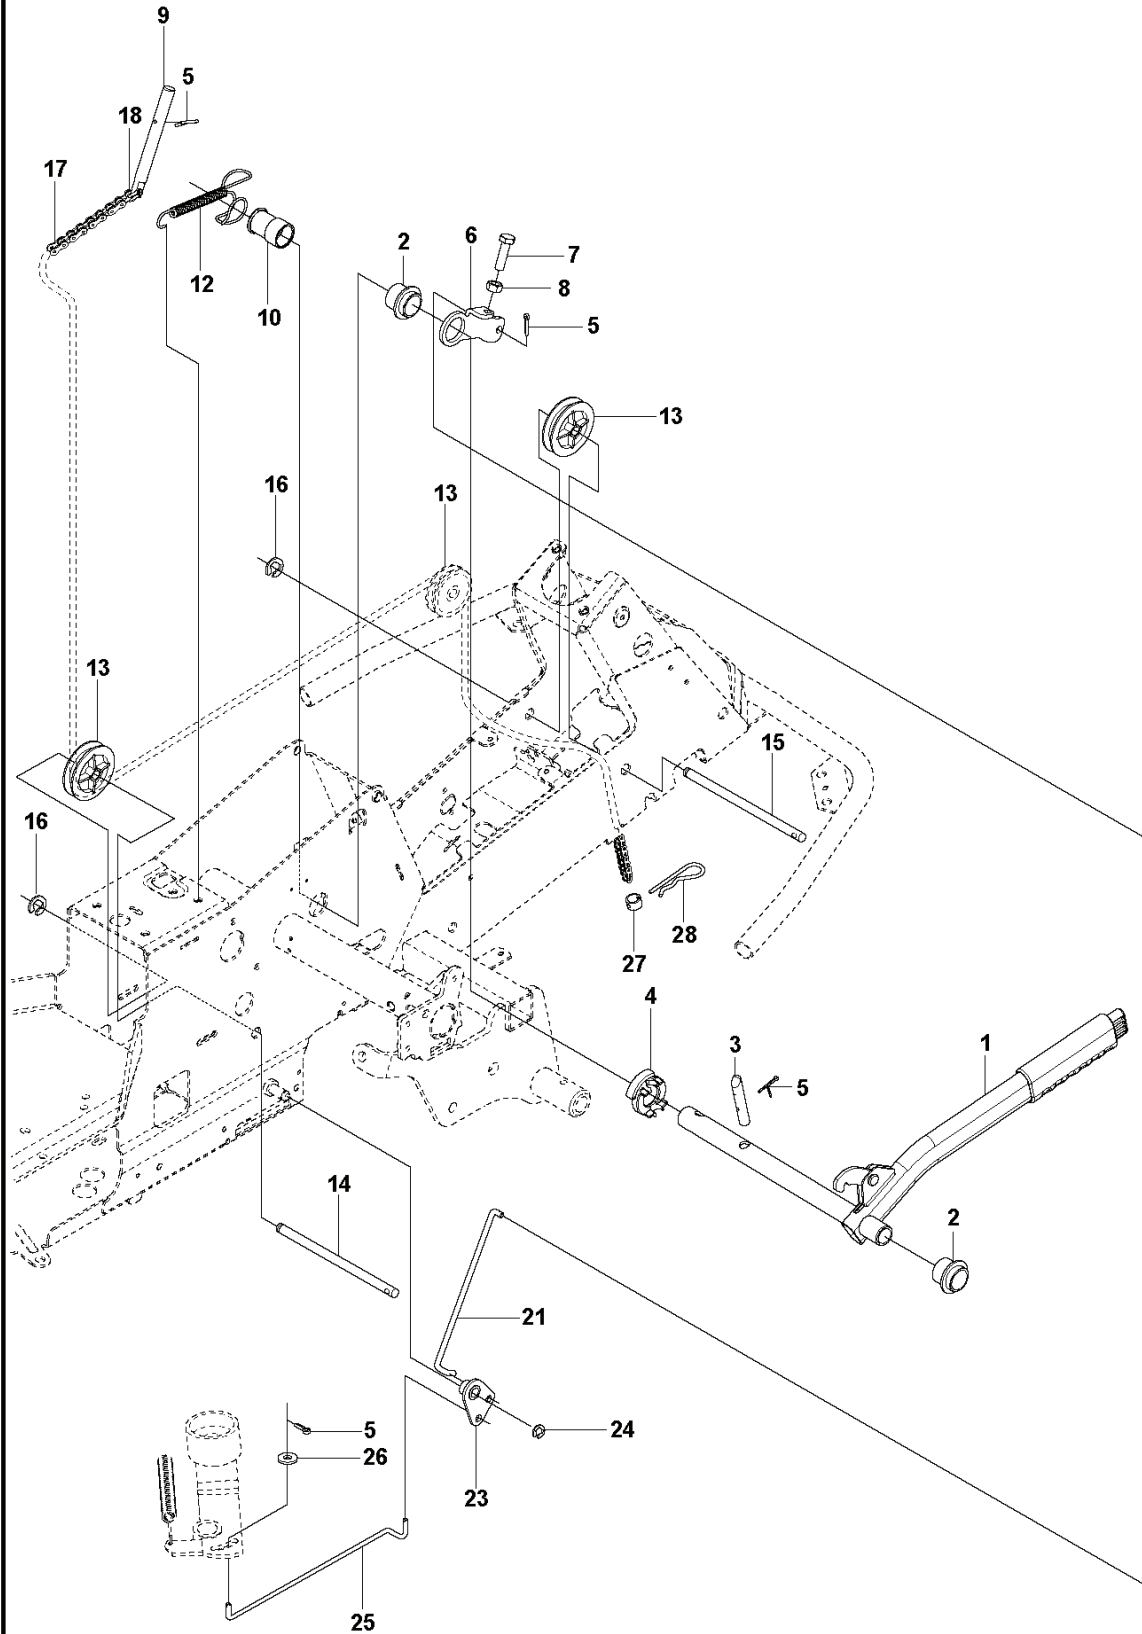

K574

REF.	ART. NR	ARTIKELBESKRIVNING	ANMÄRKNING	KIT
1	590716801	TRANSMISSION		1
2	506986501	FJÄDERBRICKA		1
3	506986601	DISTANS		2
4	502451901	REMSKIVA		1
5	506986801	FLÄKT		1
6	735311500	SPÅRRING		1
7	502451601	RÖR		1
8	506987001	SLANGKLÄMMA		2
9	535402807	KLÄMMA		1
10	535402832	PLUGG		1
11	535402829	MAGNET		1
12	535402830	HÅLLARE		1
13	535402837	TÄTNING		2
14	502453201	REGLERARM		1
15	535402809	PIN RETAINING SCREW		1
16	535402817	HÄVARM		1
17	535402816	TAPP		1
18	535402833	TAPP		1
19	535402838	HÄVARM		1
20	535402839	FJÄDER		1
21	535402840	PIN RETAINING SCREW		1
22	535402841	TAPP		1
50	574515101	SATS		1
51	574515201	O-RING		1
52	535402819	FILTER		1

MOWER LIFT

REF.	ART. NR	ARTIKELBESKRIVNING	ANMÄRKNING	KIT
1	590880601	LYFTSPAK KPL		1
2	588926901	LAGER		2
3	525406601	PENNOR		1
4	588927101	MOTHÄLL		1
5	721618301	SPLIT PIN		4
6	588927001	LYFTARM		1
7	725249751	SCREW		1
8	731232001	MUTTER (HEXAGON)		1
9	588927401	STÅNG		1
10	588927301	MOTHÄLL		1
12	588927501	FJÄDER		1
13	506905601	BRYTHJUL		2
14	582871901	AXEL		1
15	582871902	AXEL		1
16	735311820	SPÄRRYTARE		2
17	506554607	KEDJA		1
18	506554701	LINKAGE		1
21	544456901	KOPPLINGSSTÅNG		1
23	544378601	LÄNK		1
24	735311420	SPÄRRYTARE		1
25	544448801	KOPPLINGSSTÅNG		1
26	734116441	BRICKA		1
27	544934201	KEDJESTOPP		1
28	506966601	HAIR PIN COTTER		1