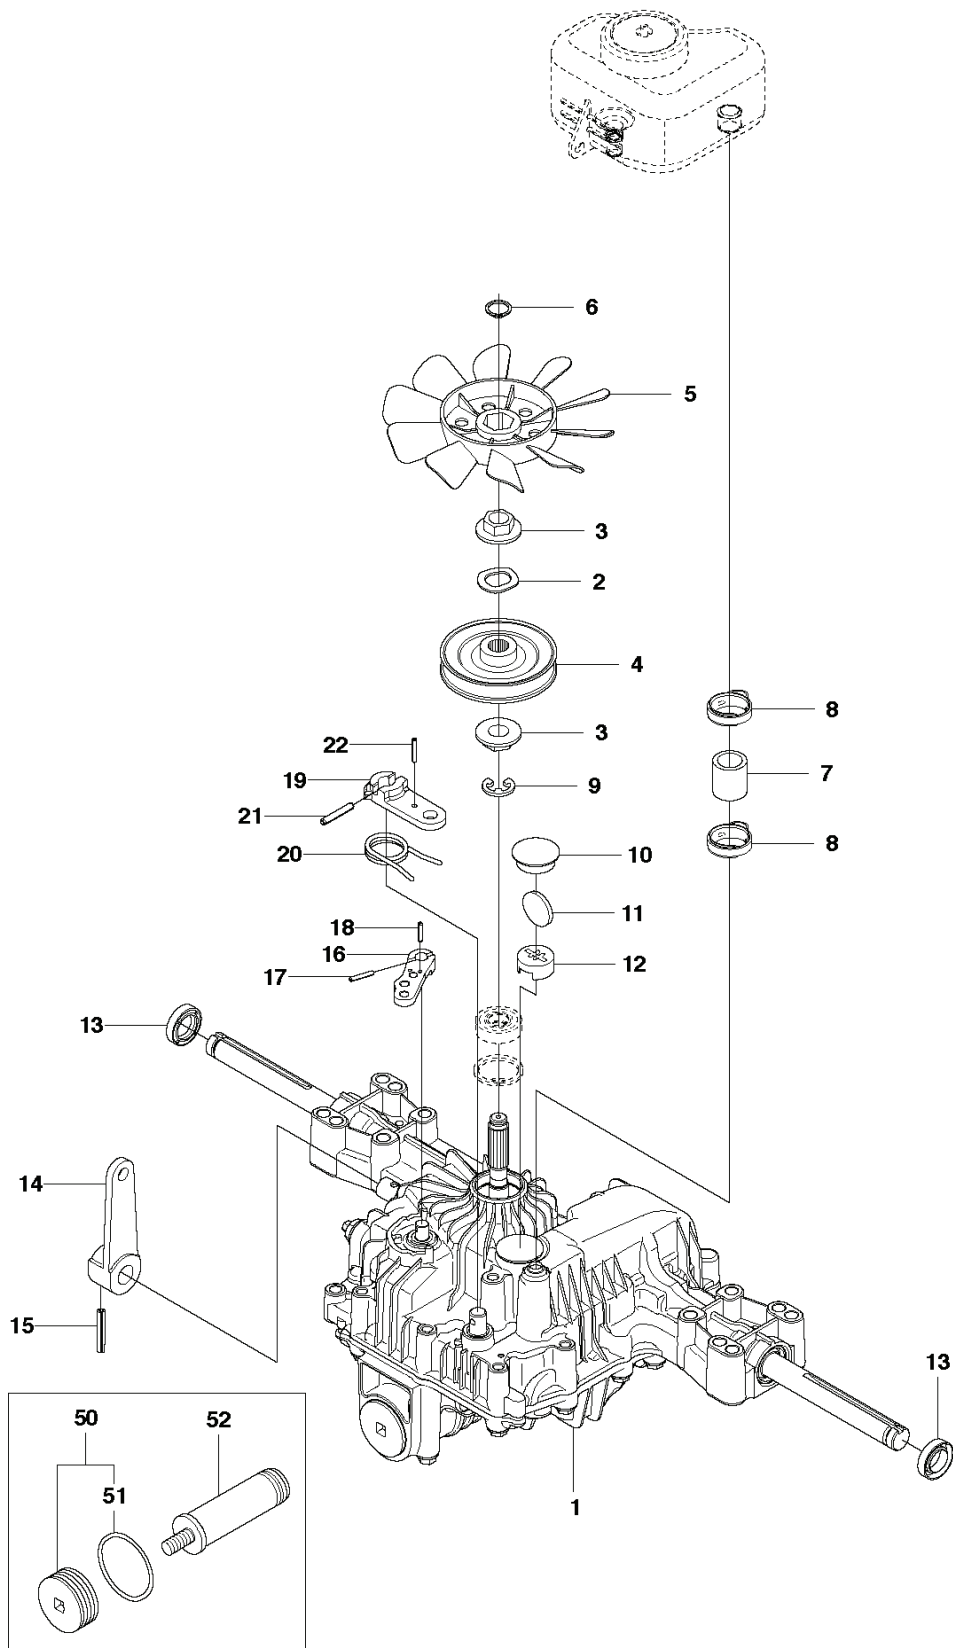

K574

REF.	ART. NR	ARTIKELBESKRIVNING	ANMÄRKNING	KIT
1	590716801	TRANSMISSION		1
2	506986501	FJÄDERBRICKA		1
3	506986601	DISTANS		2
4	502451901	REMSKIVA		1
5	506986801	FLÄKT		1
6	735311500	SPÅRRING		1
7	502451601	RÖR		1
8	506987001	SLANGKLÄMMA		2
9	535402807	KLÄMMA		1
10	535402832	PLUGG		1
11	535402829	MAGNET		1
12	535402830	HÅLLARE		1
13	535402837	TÄTNING		2
14	502453201	REGLERARM		1
15	535402809	PIN RETAINING SCREW		1
16	535402817	HÄVARM		1
17	535402816	TAPP		1
18	535402833	TAPP		1
19	535402838	HÄVARM		1
20	535402839	FJÄDER		1
21	535402840	PIN RETAINING SCREW		1
22	535402841	TAPP		1
50	574515101	SATS		1
51	574515201	O-RING		1
52	535402819	FILTER		1

# TRANSMISSION

---

REF.	ART. NR	ARTIKELBESKRIVNING	ANMÄRKNING	KIT
1	589531201	REM		1
2	589530401	REM		1
3	594978001	REM		1
4	506509201	DISTANSHYLSA		1
5	506555901	KIL		1
6	535482401	REMSKIVA		1
7	506597501	BRICKA		1
8	506556002	SCREW UNC		1
9	587425201	REMSTYRARE		1
10	725249371	SKRUV EHHM		2
11	732212051	MUTTER		2
11	732212001	LOCK NUT		2
12	535484401	REMSPÄNNARE KPL		1
13	535485001	TÄTNING		1
14	735312600	SPÄRRING		1
15	506665601	FJÄDER		1
16	581916301	REMSKIVA		1
17	544405301	REMSTYRARE		1
18	586320401	SCREW		1
19	581916401	AXEL		1
20	506675402	SKRUV EHHFM		1