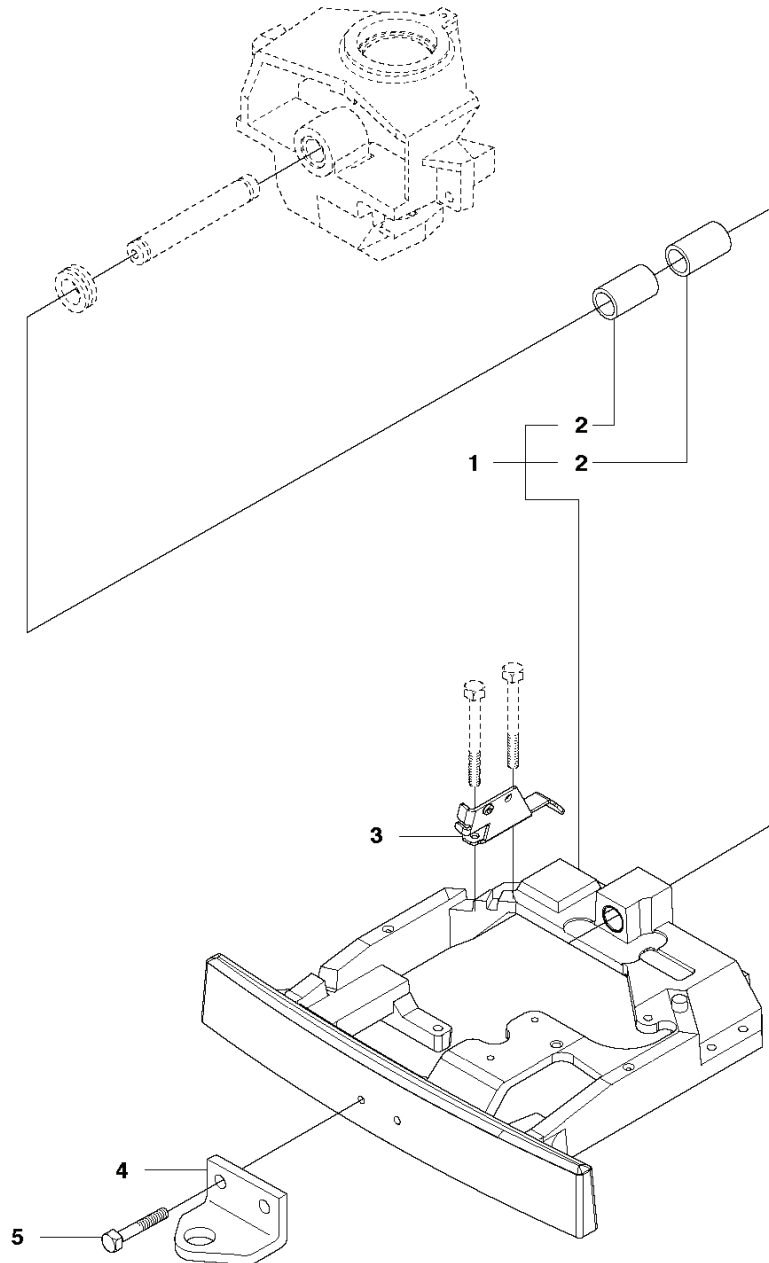

# RESERVDELSLISTA

CHASSIS

---

REF.	ART. NR	ARTIKELBESKRIVNING	ANMÄRKNING	KIT
1	594700702	CHASSI		1
2	506916201	MUTTER		4

**CHASSIS, REAR - 1**

---

REF.	ART. NR	ARTIKELBESKRIVNING	ANMÄRKNING	KIT
1	582244601	FÄSTE		1
2	506986102	GLIDLAGER		2
3	544262101	FÄSTE		1
4	506889901	HÅKE		1
5	725249371	SKRUV EHHM		2

K574

REF.	ART. NR	ARTIKELBESKRIVNING	ANMÄRKNING	KIT
1	590716801	TRANSMISSION		1
2	506986501	FJÄDERBRICKA		1
3	506986601	DISTANS		2
4	502451901	REMSKIVA		1
5	506986801	FLÄKT		1
6	735311500	SPÅRRING		1
7	502451601	RÖR		1
8	506987001	SLANGKLÄMMA		2
9	535402807	KLÄMMA		1
10	535402832	PLUGG		1
11	535402829	MAGNET		1
12	535402830	HÅLLARE		1
13	535402837	TÄTNING		2
14	502453201	REGLERARM		1
15	535402809	PIN RETAINING SCREW		1
16	535402817	HÄVARM		1
17	535402816	TAPP		1
18	535402833	TAPP		1
19	535402838	HÄVARM		1
20	535402839	FJÄDER		1
21	535402840	PIN RETAINING SCREW		1
22	535402841	TAPP		1
50	574515101	SATS		1
51	574515201	O-RING		1
52	535402819	FILTER		1