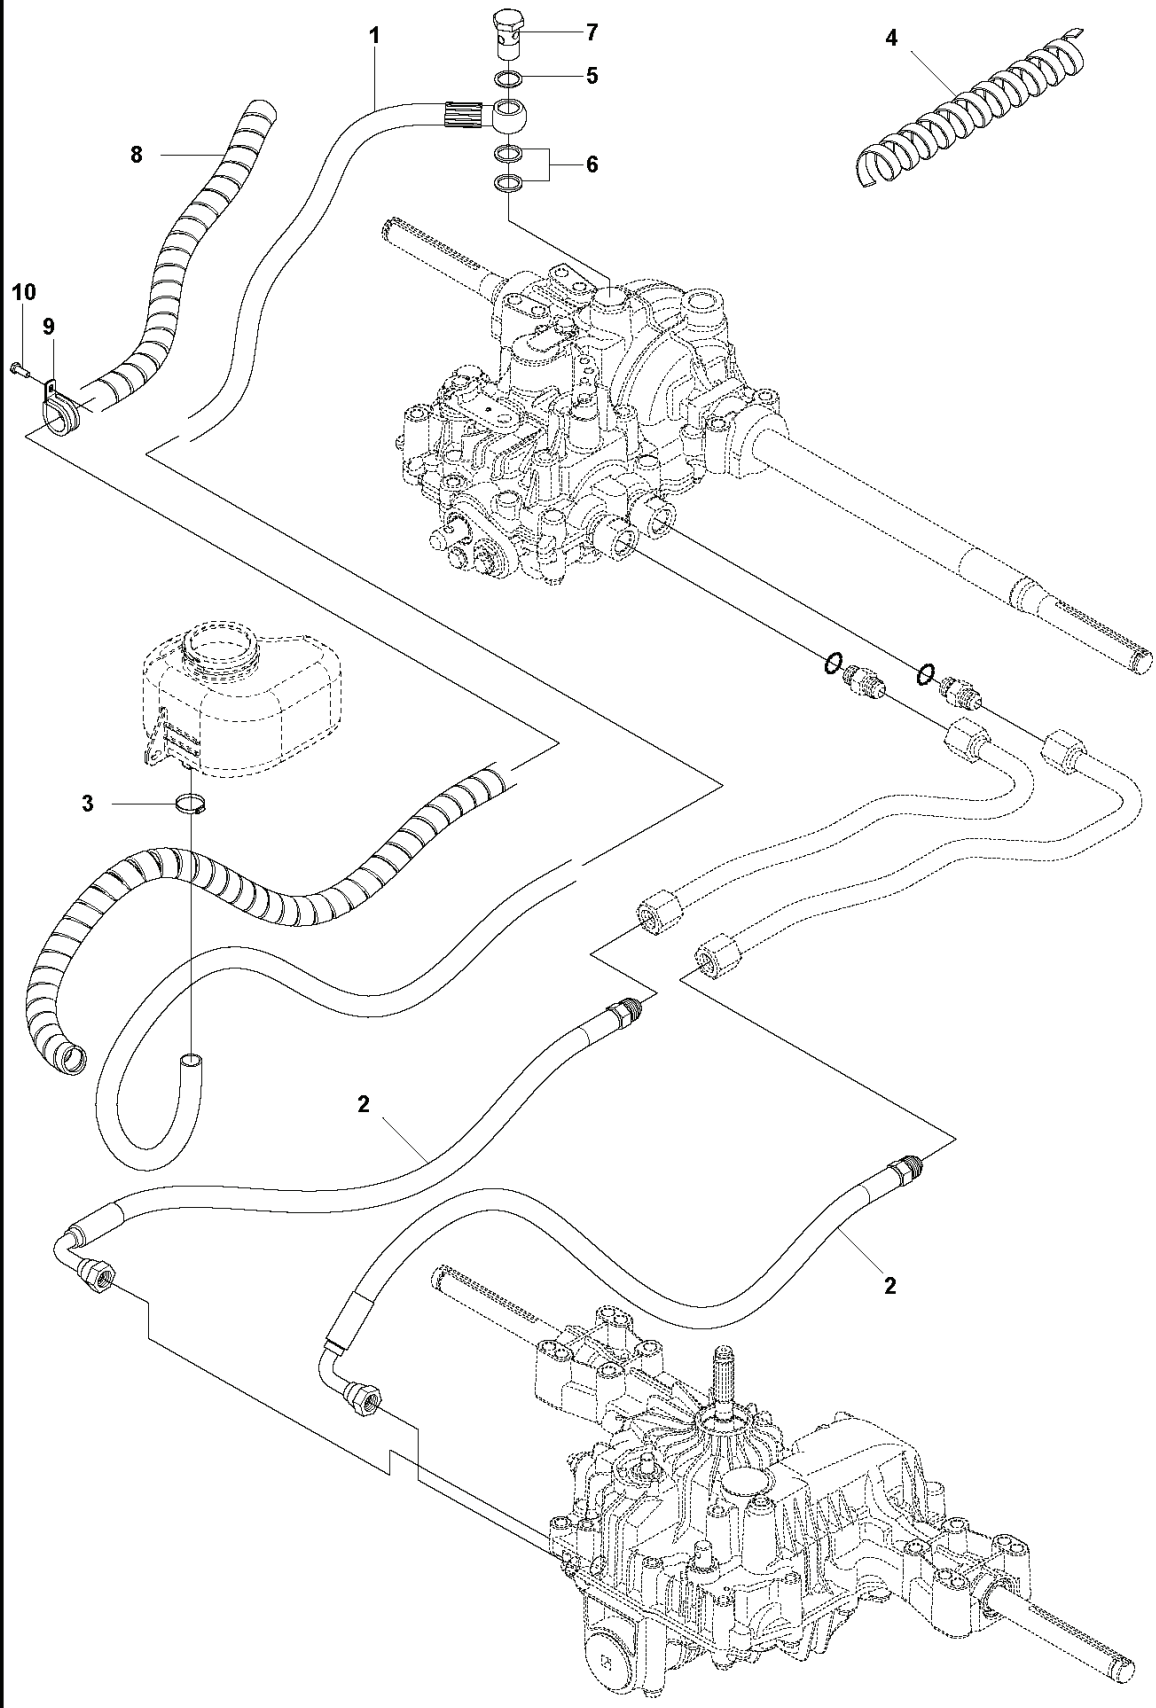

CHASSIS, REAR 3

REF.	ART. NR	ARTIKELBESKRIVNING	ANMÄRKNING	KIT
1	578295003	HYDRAULSLANG		1
2	544456403	HYDRAULSLANG		2
3	505131102	SLANGKLÄMMA		1
3	531406001	SLANGKLÄMMA	For 967847301	1
4	544026601	SLANGSKYDD		1
5	544010001	PACKNING		1
6	544010003	PACKNING		2
7	544020501	RÖRKOPPLING		1
8	544026607	SLANGSKYDD		1
9	574531201	SLANGKLÄMMA		1
10	725236861	SKRUV EHHFT		1