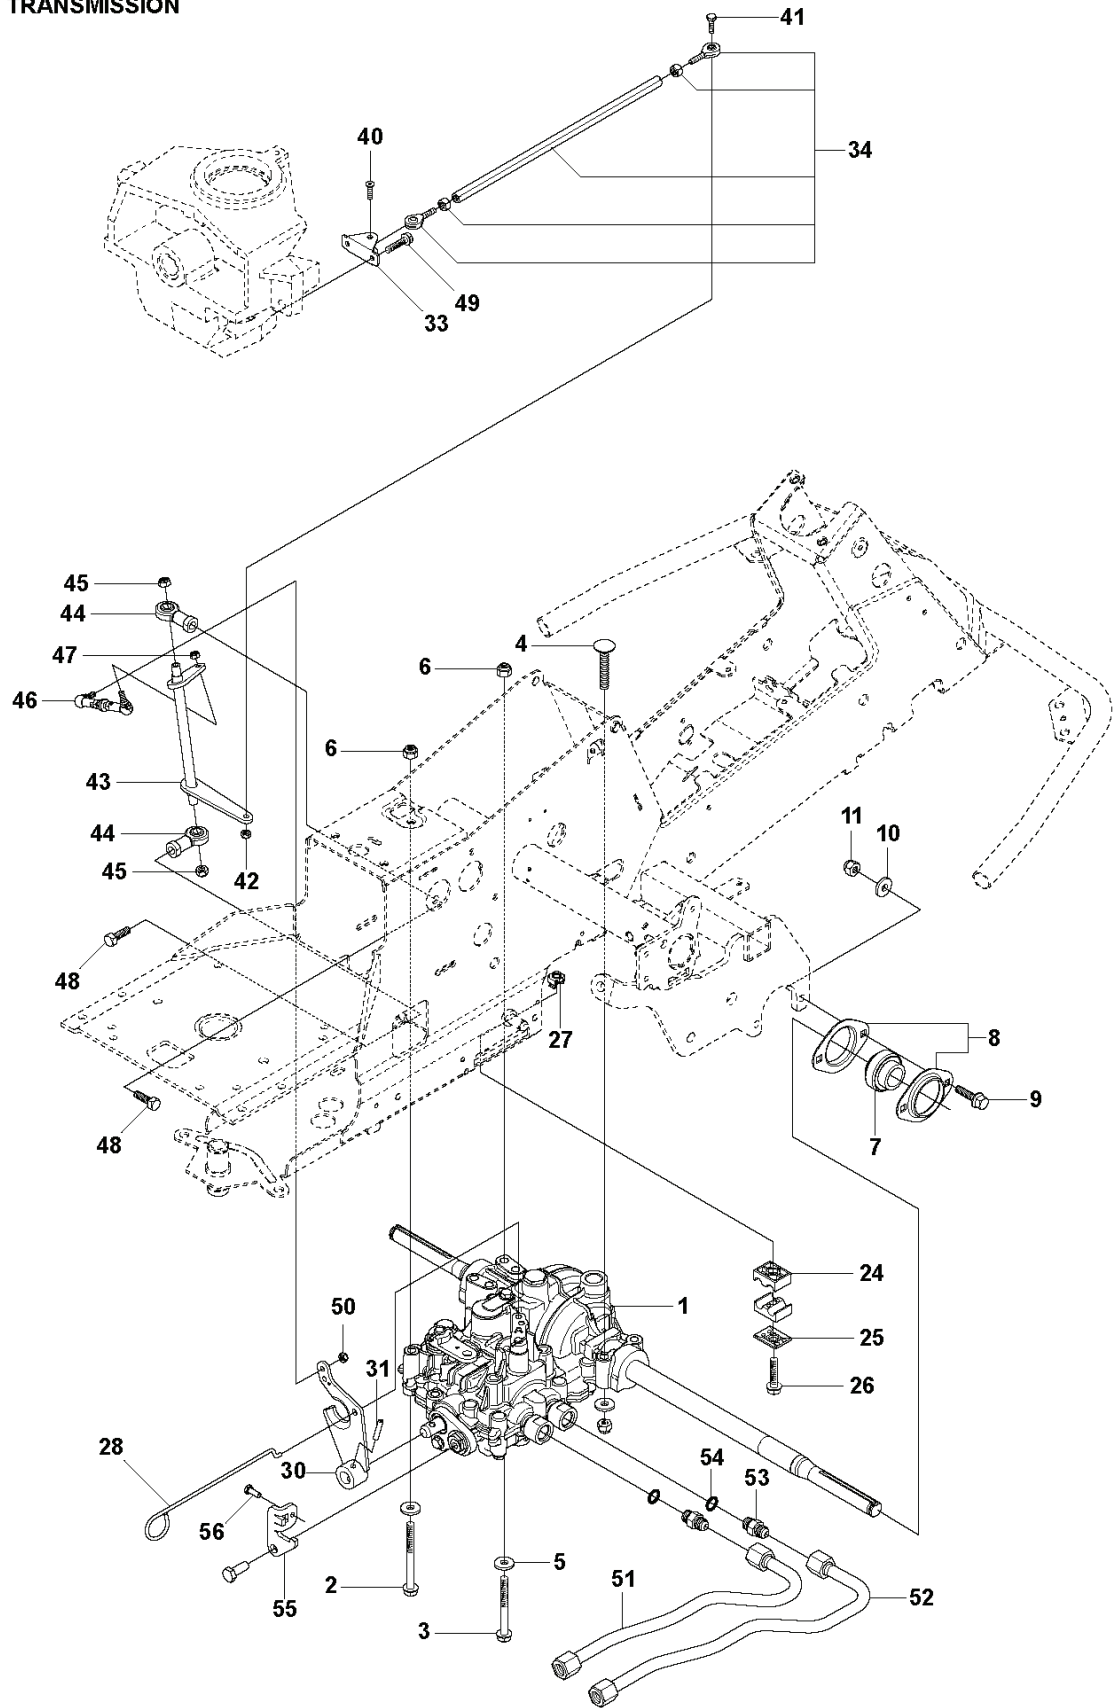

TRANSMISSION

REF.	ART. NR	ARTIKELBESKRIVNING	ANMÄRKNING	KIT
1	575484301	TRANSMISSION		1
2	725246751	SKRUV EHHM		1
3	725246451	SKRUV EHHM		1
4	535423803	SKRUV RSQM		1
5	734116401	BRICKA		3
6	732211801	LOCK NUT		3
7	544008902	LAGER		1
8	544009002	LAGERHUS		2
9	506570105	SKRUV EHHFM		2
10	734116401	BRICKA		2
11	732211801	LOCK NUT		2
24	544373302	RÖRHÅLLARE		1
25	544373802	TÄCKPLATTA		1
26	506570107	SKRUV EHHFM		1
27	544811701	KORGMUTTER		1
28	535499701	ARM		1
30	578291901	HÄVARM		1
31	721434701	SPÄNNSTIFT		1
33	535492802	FÄSTE		1
34	544456703	STÅNG	For 967847301	1
34	593959403	STÅNG		1
40	544841701	SCREW		1
41	725237071	SKRUV EHHM	For 967847301	1
41	522622101	SKRUV EHHM		1
42	732211601	LOCK NUT		1
43	592910901	HÄVARM		1
44	506951701	LÄNKHUVUD		2
45	732211801	LOCK NUT		2
46	544441901	JUSTERSTÅNG		1
47	732211601	LOCK NUT		1
48	725249371	SKRUV EHHM	For 967847301	2
48	725249171	SKRUV EHHM		2
49	725236651	HEXAGONAL SCREW M6X12		2
50	732211601	LOCK NUT		3
51	544808001	HYDRAULRÖR		1
52	544807901	HYDRAULRÖR		1
53	535426806	RÖRKOPPLING		2
54	592954301	PACKNING		2
55	578047801	FÄSTE		1
56	725236861	SKRUV EHHFT		1