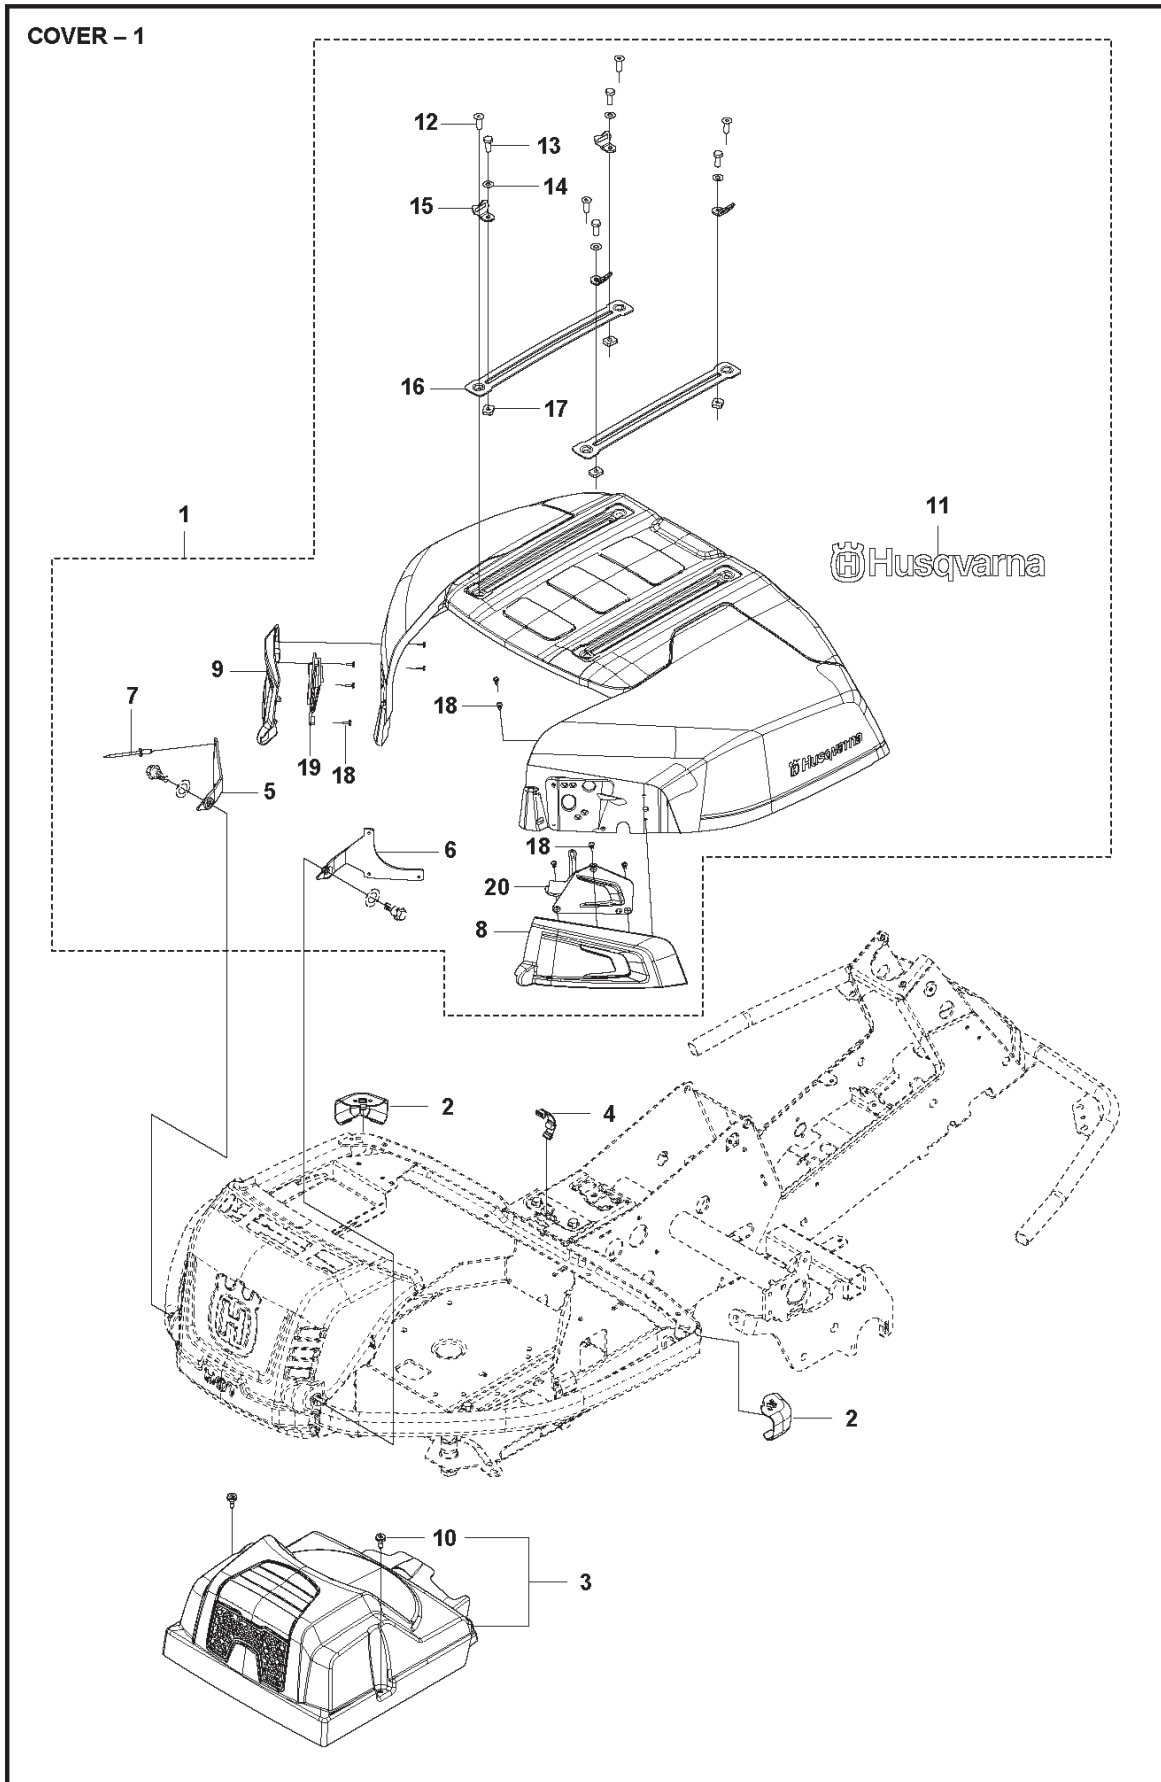

COVER - 1

REF.	ART. NR	ARTIKELBESKRIVNING	ANMÄRKNING	KIT
1	529354802	MOTORKÅPA KPL		1
2	577903301	PLUGG		2
3	578261304	TRANSMISSIONSKÅPA		1
4	588462803	SNÄPPE		1
5	578113701	GÅNGJÄRN		1
6	578113702	GÅNGJÄRN		1
7	722795402	NIT		6
8	529922802	KÅPA		1
9	529922801	KÅPA		1
10	574856201	SCREW		2
11	577062001	DEKAL		2
12	725645301	SKRUV IHCSFM		4
13	725245171	SKRUV EHHM		4
14	295700601	BRICKA		4
15	594940501	ÖGLA		4
16	590903801	BALK		4
17	590906701	PLATTA		4
18	504610901	SKRUV IXPANT		10
19	531394901	LIGHT		1
20	531394902	LIGHT		1