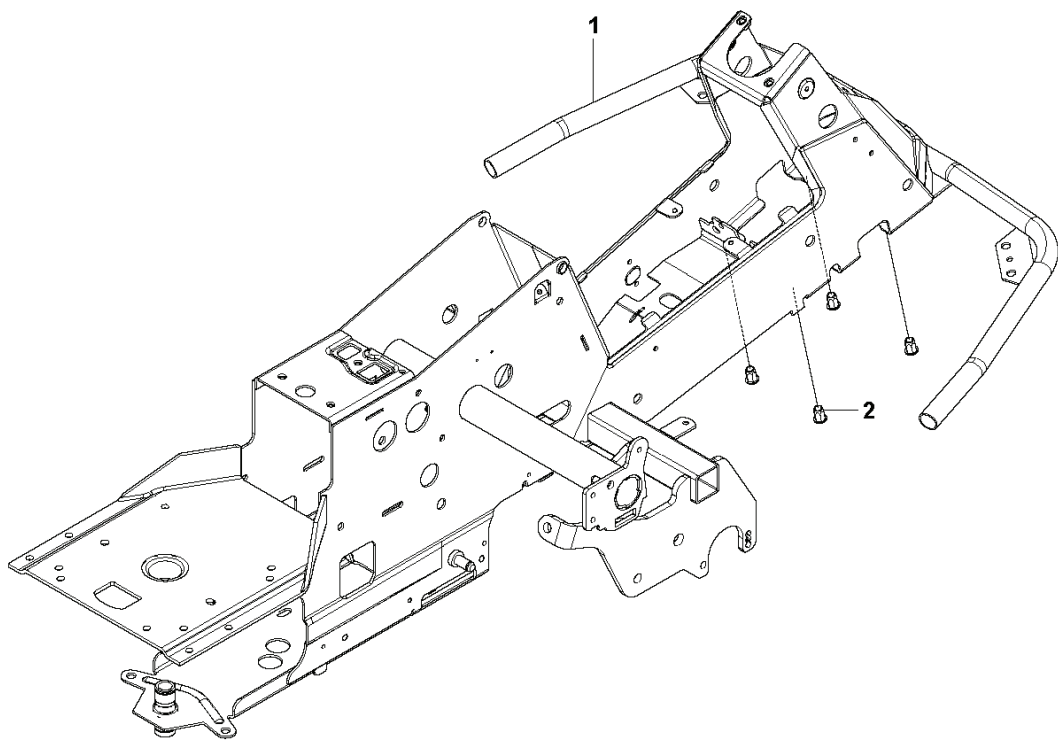

CHASSIS

REF.	ART. NR	ARTIKELBESKRIVNING	ANMÄRKNING	KIT
1	594700702	CHASSI		1
2	506916201	MUTTER		4