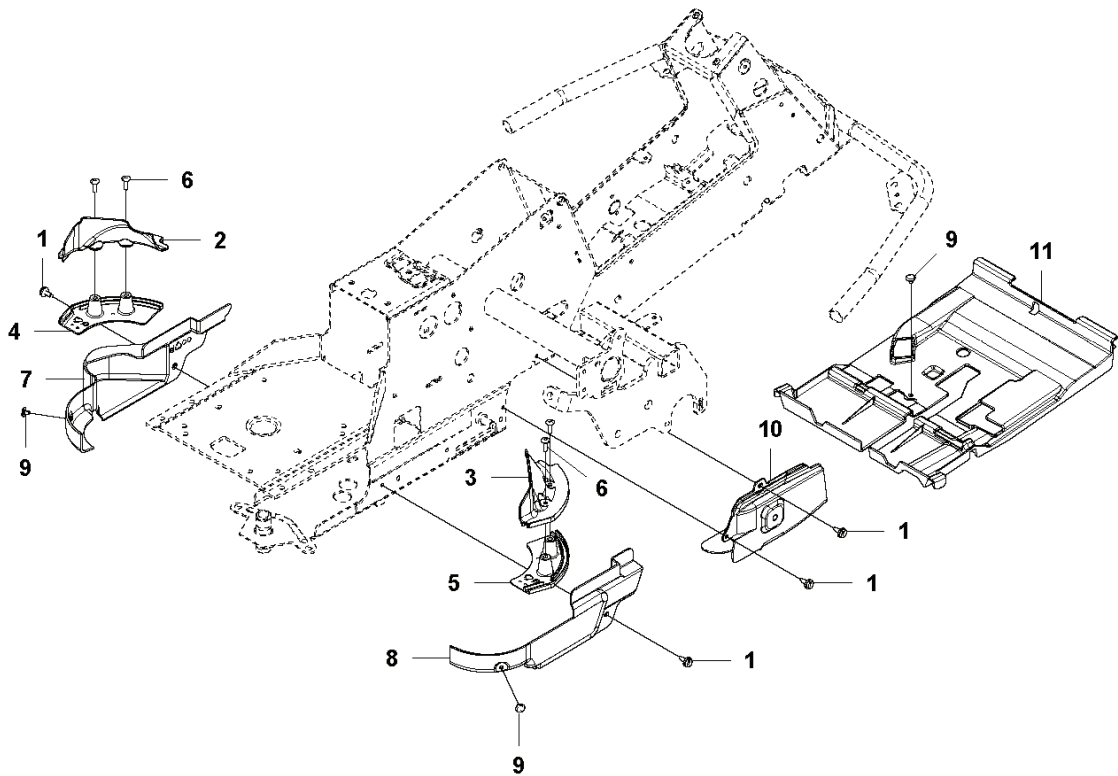

COVER - 3

REF.	ART. NR	ARTIKELBESKRIVNING	ANMÄRKNING	KIT
1	544400501	SCREW		4
2	510222501	REMKÅPA		1
3	510222502	REMKÅPA		1
4	510222701	REMKÅPA		1
5	510222702	REMKÅPA		1
6	535425802	SKRUV IHPANM		4
7	510222303	REMKÅPA		1
8	510222401	REMKÅPA		1
9	522557301	SCREW		3
10	516018801	REMKÅPA		1
11	525563303	REMKÅPA		1