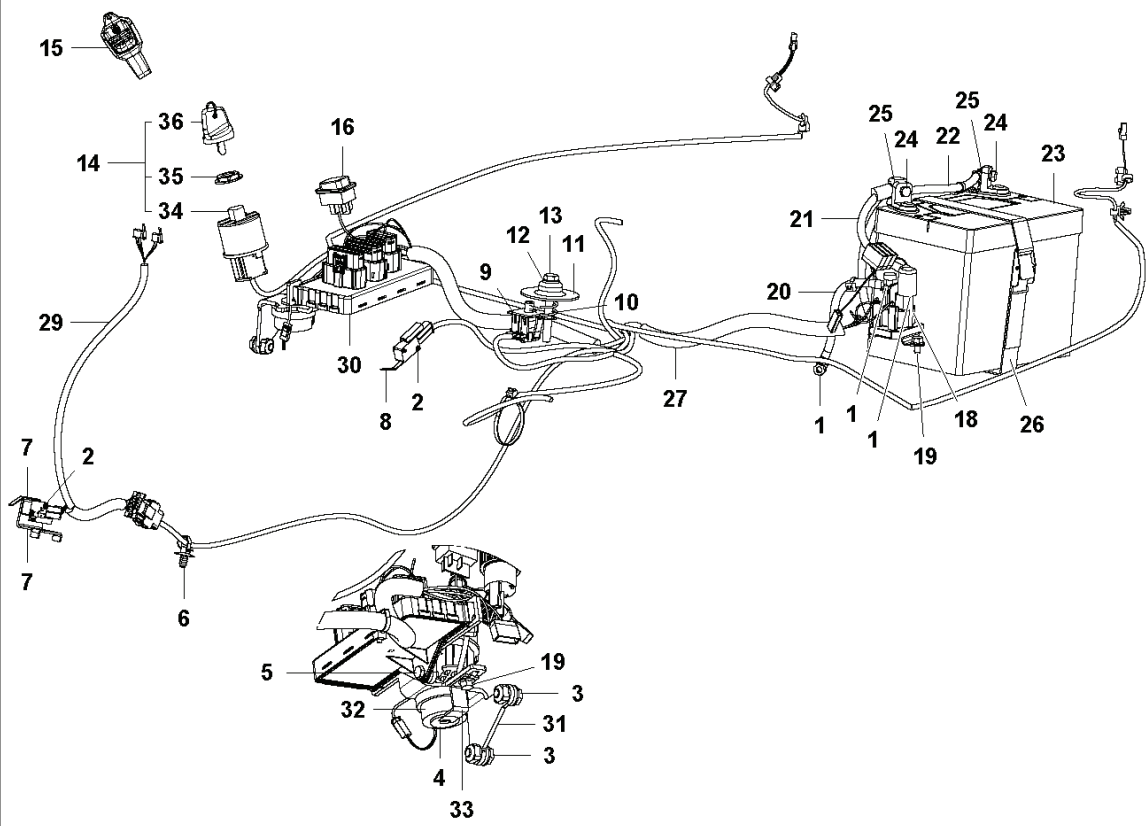

ELECTRICAL

REF.	ART. NR	ARTIKELBESKRIVNING	ANMÄRKNING	KIT
1	506899801	MUTTER		3
2	544440701	NIT		4
3	506570103	SKRUV EHHFM		2
4	734116441	BRICKA		1
5	725236861	SKRUV EHHFT		1
6	579317401	SPÄNNBAND		1
7	544415701	FÄSTE		1
8	574316101	BRYTARE		2
9	587648401	BRYTARE		1
10	544441201	FJÄDER		1
11	506909701	FJÄDERBRICKA		1
12	734116401	BRICKA		1
13	725246451	SKRUV EHHM		1
14	579434301	TÄNDNINGSTRÖMBRYTARE		1
15	586379401	HÄVARM		1
16	502655701	BRYTARE		1
18	544439801	RELÄ		1
19	725236461	SKRUV EHHFT		2
20	576183901	KABEL		1
21	586223902	VAJER		1
22	576183801	KABEL		1
23	577041601	BATTERI		1
24	522622101	SKRUV EHHM		2
25	522624301	MUTTER		2
26	506836802	REM		1
27	531442201	KABLAGE KPL		1
29	593181101	KABLAGE KPL		1
30	590568002	MANÖVERDON		1
31	593820601	FÄSTE		1
32	501182101	BUZZER		1
33	589411701	FÄSTE		1
34	578261701	TÄNDNINGSTRÖMBRYTARE		1
35	544442301	MUTTER		1
36	544442401	TÄNDNINGSNYCKEL		1