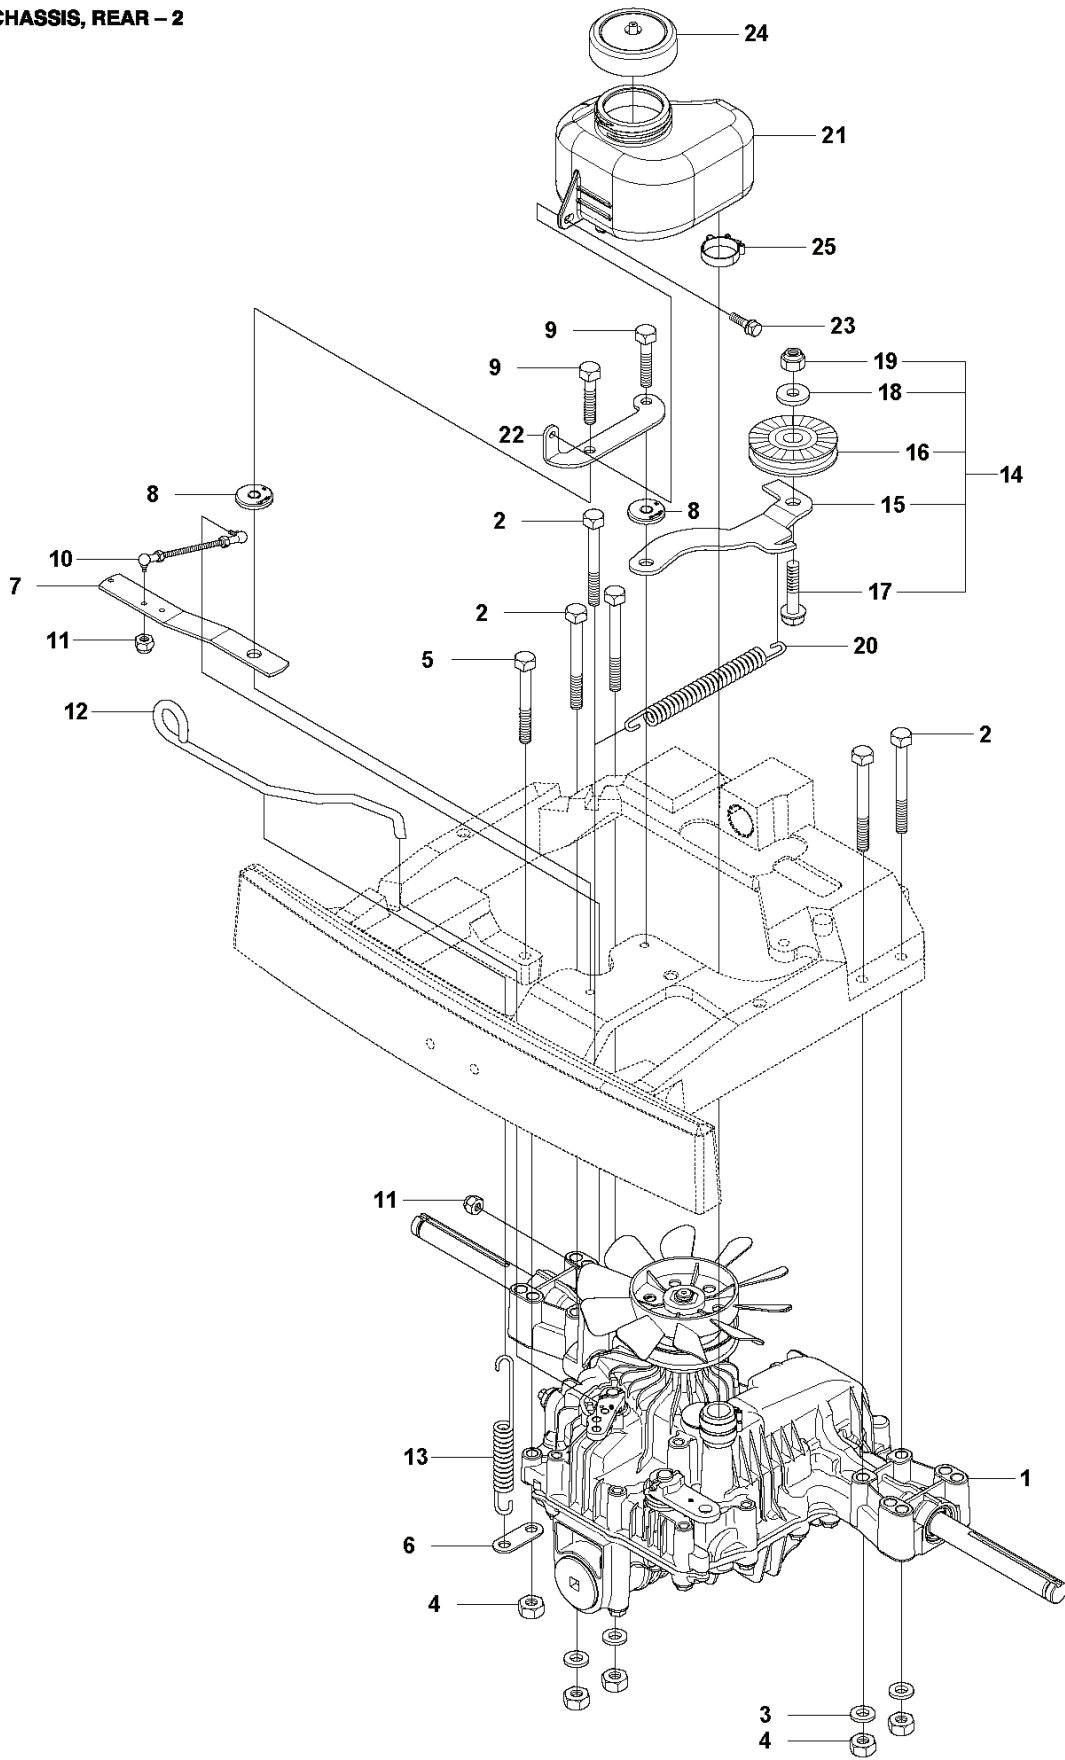

CHASSIS, REAR - 2

REF.	ART. NR	ARTIKELBESKRIVNING	ANMÄRKNING	KIT
1	590716801	TRANSMISSION		1
2	725246751	SKRUV EHHM		5
3	734116401	BRICKA		4
4	731231801	MUTTER (HEXAGON)		5
5	725246251	SKRUV EHHM		1
6	506599301	LÄNK		1
7	579596801	HÄVARM		1
8	584288604	BRICKA		2
9	725245171	SKRUV EHHM		2
10	506987501	JUSTERSTÅNG		1
11	732211401	LOCK NUT		2
12	506988201	FRIKOPPLINGSSTÅNG		1
13	506834301	FJÄDER		1
14	506988401	REMSPÄNNARE KPL		1
15	588740401	REMSPÄNNARE		1
16	506946901	REMSKIVA		1
17	725245571	SKRUV EHHM		1
18	734116441	BRICKA		1
19	732211801	LOCK NUT		1
20	506988601	FJÄDER	For 967847301	1
20	594924101	FJÄDER		1
21	544100101	EXPANSIONSTANK	For 967847301	1
21	544100102	EXPANSIONSTANK		1
22	544121701	FÄSTE		1
23	725236461	SKRUV EHHFT		1
24	506673301	TANKLOCK KPL		1
25	505131102	SLANGKLÄMMA		1