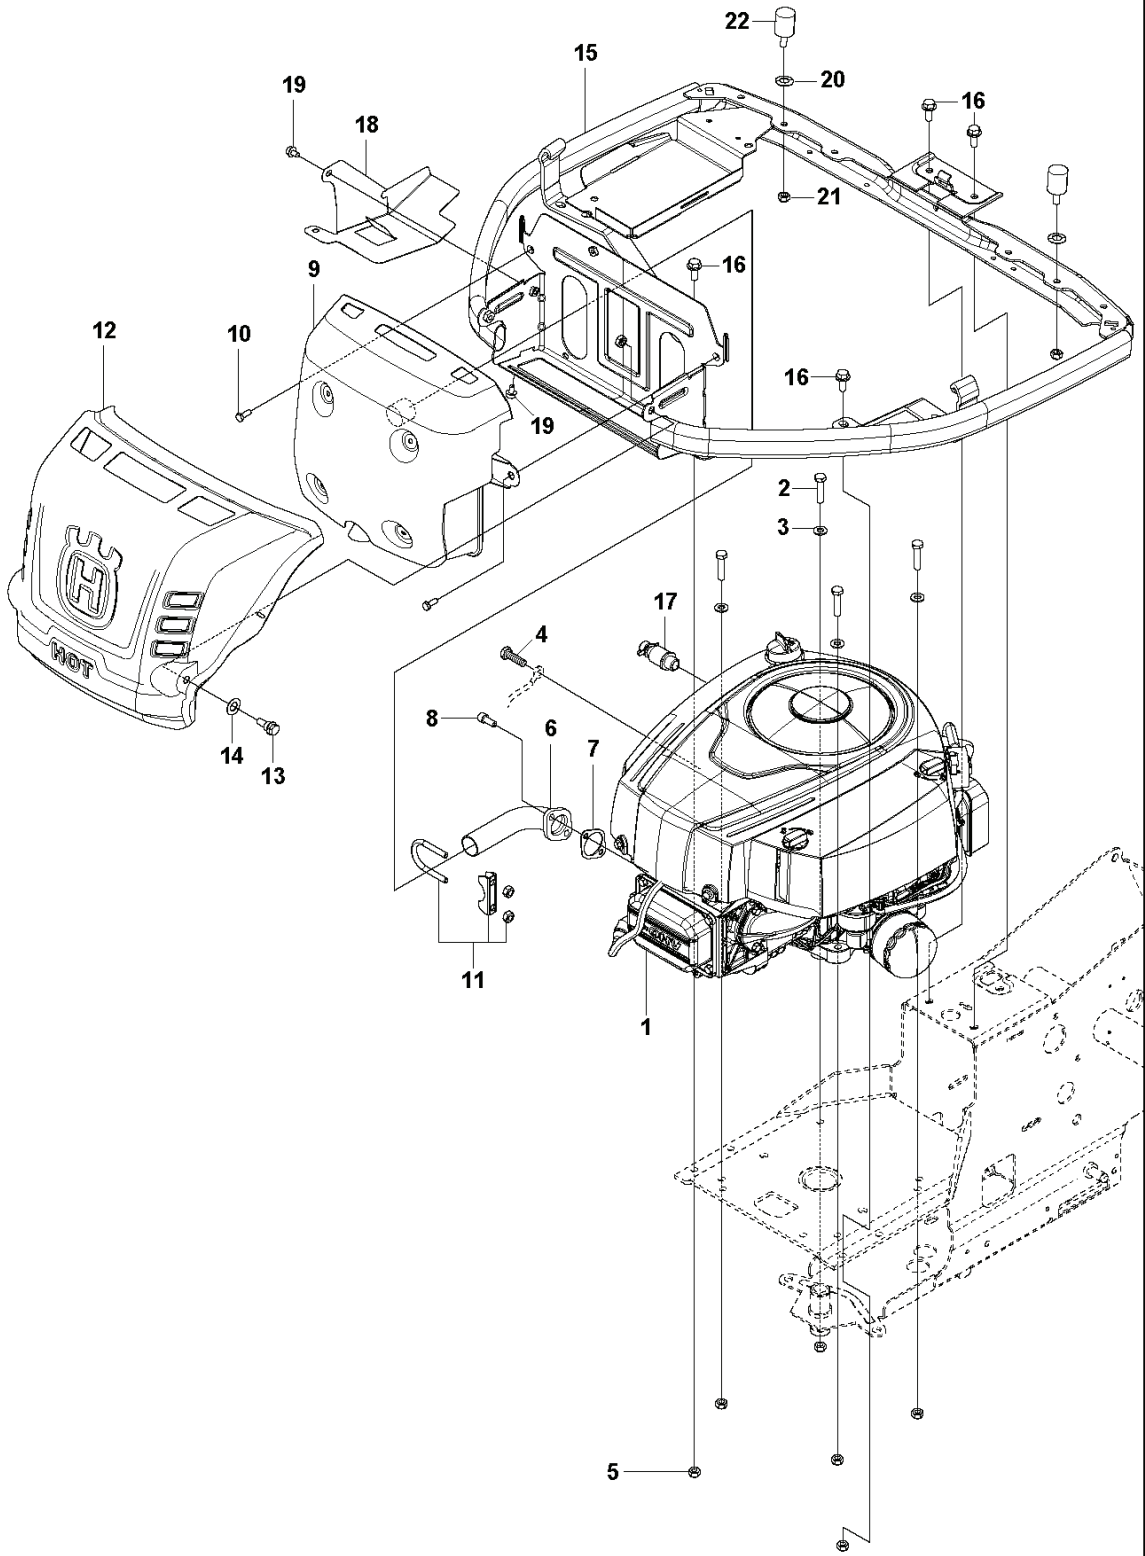

ENGINE

REF.	ART. NR	ARTIKELBESKRIVNING	ANMÄRKNING	KIT
1	591075202	MOTOR		1
2	725245751	SCREW		4
3	734116401	BRICKA		4
4	506556302	SCREW UNC		1
5	732211801	LOCK NUT		6
6	578054801	AVGASRÖR		1
7	506914501	PACKNING		1
8	506556301	SCREW UNC		2
9	577813601	LJUDDÄMPARE		1
10	725236461	SKRUV EHHFT		2
11	501152201	CLAMP ASSY		2
12	577818502	VÄRMESKÖLD		1
13	506597401	SKRUV EHHFM		2
14	506839401	FJÄDERBRICKA		2
15	577849104	MOTORBÄGE		1
16	506570104	SKRUV EHHFM		4
17	532428287	PLUGG		1
18	579529301	LUFTKANAL		1
19	535475212	SKRUV EHHFM		2
20	506839401	FJÄDERBRICKA		2
21	732211801	LOCK NUT		2
22	544252103	VIBRATIONISOLATOR		2