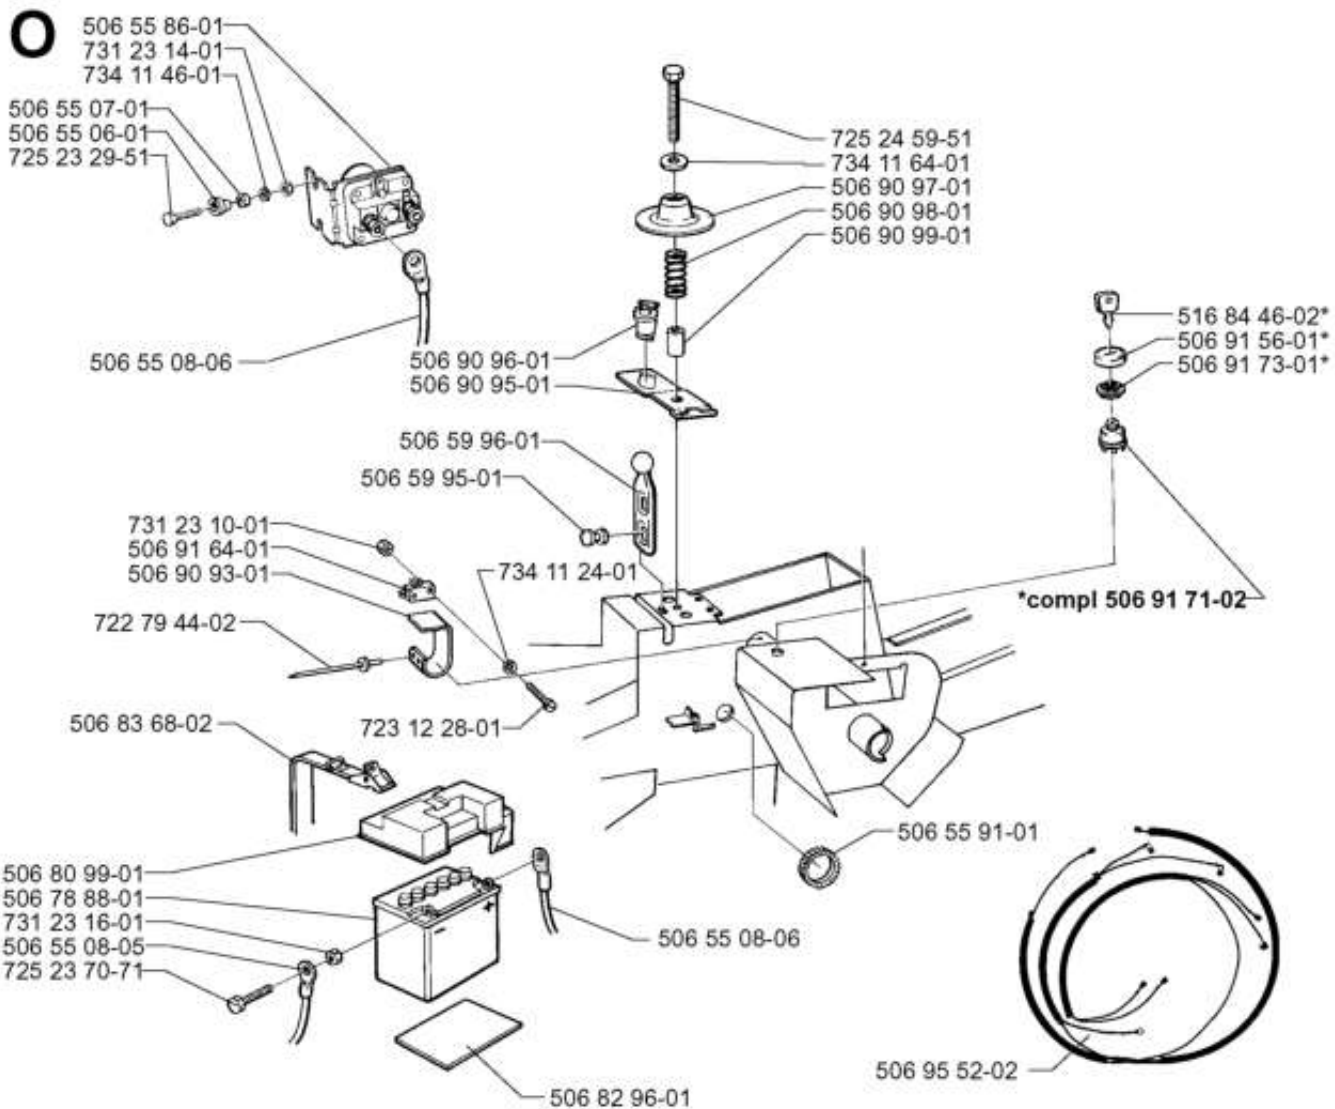

K

REF.	ART. NR	ARTIKELBESKRIVNING	ANMÄRKNING	KIT
506 78 43-01	506784301	LÄNK KPL		1
506 91 68-01	506916801	FJÄDER		1
725 25 42-51	725254251	SKRUV EHHM		1
506 90 54-01	506905401	LYFTARM		1
506 55 47-01	506554701	LINKAGE		1
735 31 18-20	735311820	SPÄRRYTTARE		1
506 90 58-01	506905801	RÖRHYLSA		1
506 90 56-01	506905601	BRYTHJUL		1
506 90 57-01	506905701	AXEL		1
721 61 87-01	721618701	SPLIT PIN		1
506 90 59-01	506905901	KEDJESTOPP		1
721 68 03-51	721680351	SPRING COTTER		1
506 55 46-05	506554605	KEDJA		1
732 25 22-01	732252201	HEXAGON LÅSMUTTER		1
734 11 63-01	734116301	BRICKA		1
506 66 58-01	506665801	CLUTCH ROD REAR		1
506 90 51-01	506905101	SPÄRR		1
729 44 08-01	729440801	SCREW SLCSRT		1
731 23 20-51	731232051	MUTTER (HEXAGON)		1
725 24 97-51	725249751	SCREW		1
506 55 65-01	506556501	LAGER		1
506 90 53-01	506905301	PENNOR		1
721 42 56-01	721425601	SPÄNNSTIFT		1
721 61 83-01	721618301	SPLIT PIN		1
506 90 61-01	506906101	KOPPLINGSSTÅNG		1
506 90 62-01	506906201	LINK ASSY LOWER		1
721 61 52-01	721615201	SPLIT PIN		1
721 83 99-01	721839901	CLEVIS PIN		1
506 90 52-01	506905201	TRYCKSTÅNG		1
506 83 43-01	506834301	FJÄDER		1
506 90 47-01	506904701	LIFT LEVER CMPL		1
506 79 17-01	506791701	HANDTAG		1
506 78 39-01	506783901	KNAPP		1

A

REF.	ART. NR	ARTIKELBESKRIVNING	ANMÄRKNING	KIT
506 56 53-01	506565301	BUSHING		1
506 91 51-01	506915101	SÄTESFÄSTE KPL		1
506 55 63-01	506556301	SCREW UNC		1
725 24 91-61	725249161	SKRUV EHHFT		1
734 11 74-41	734117441	BRICKA		1
506 91 53-01	506915301	TRYCKFJÄDER		1
506 56 55-01	506565501	JUSTERVRED		1
506 50 99-01	506509901	AXEL		1
506 66 88-01	506668801	SPRING COTTER		1
735 31 12-00	735311200	SPÄRRING		1
506 55 62-01	506556201	SÄTE		1