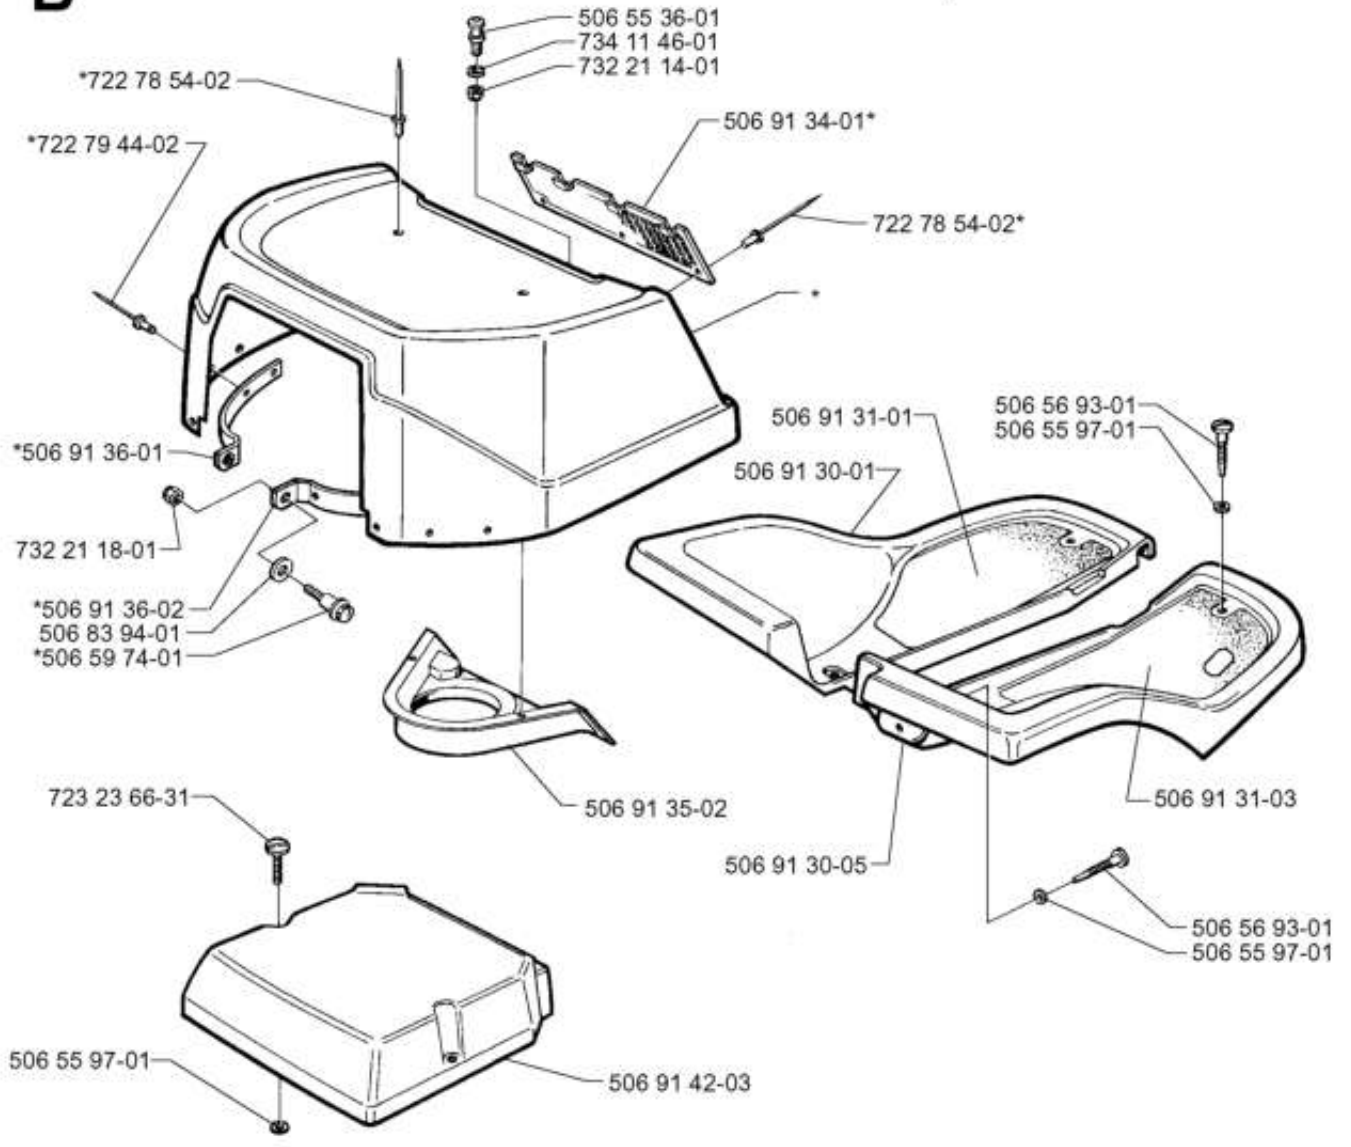

B

*compl 506 91 32-02