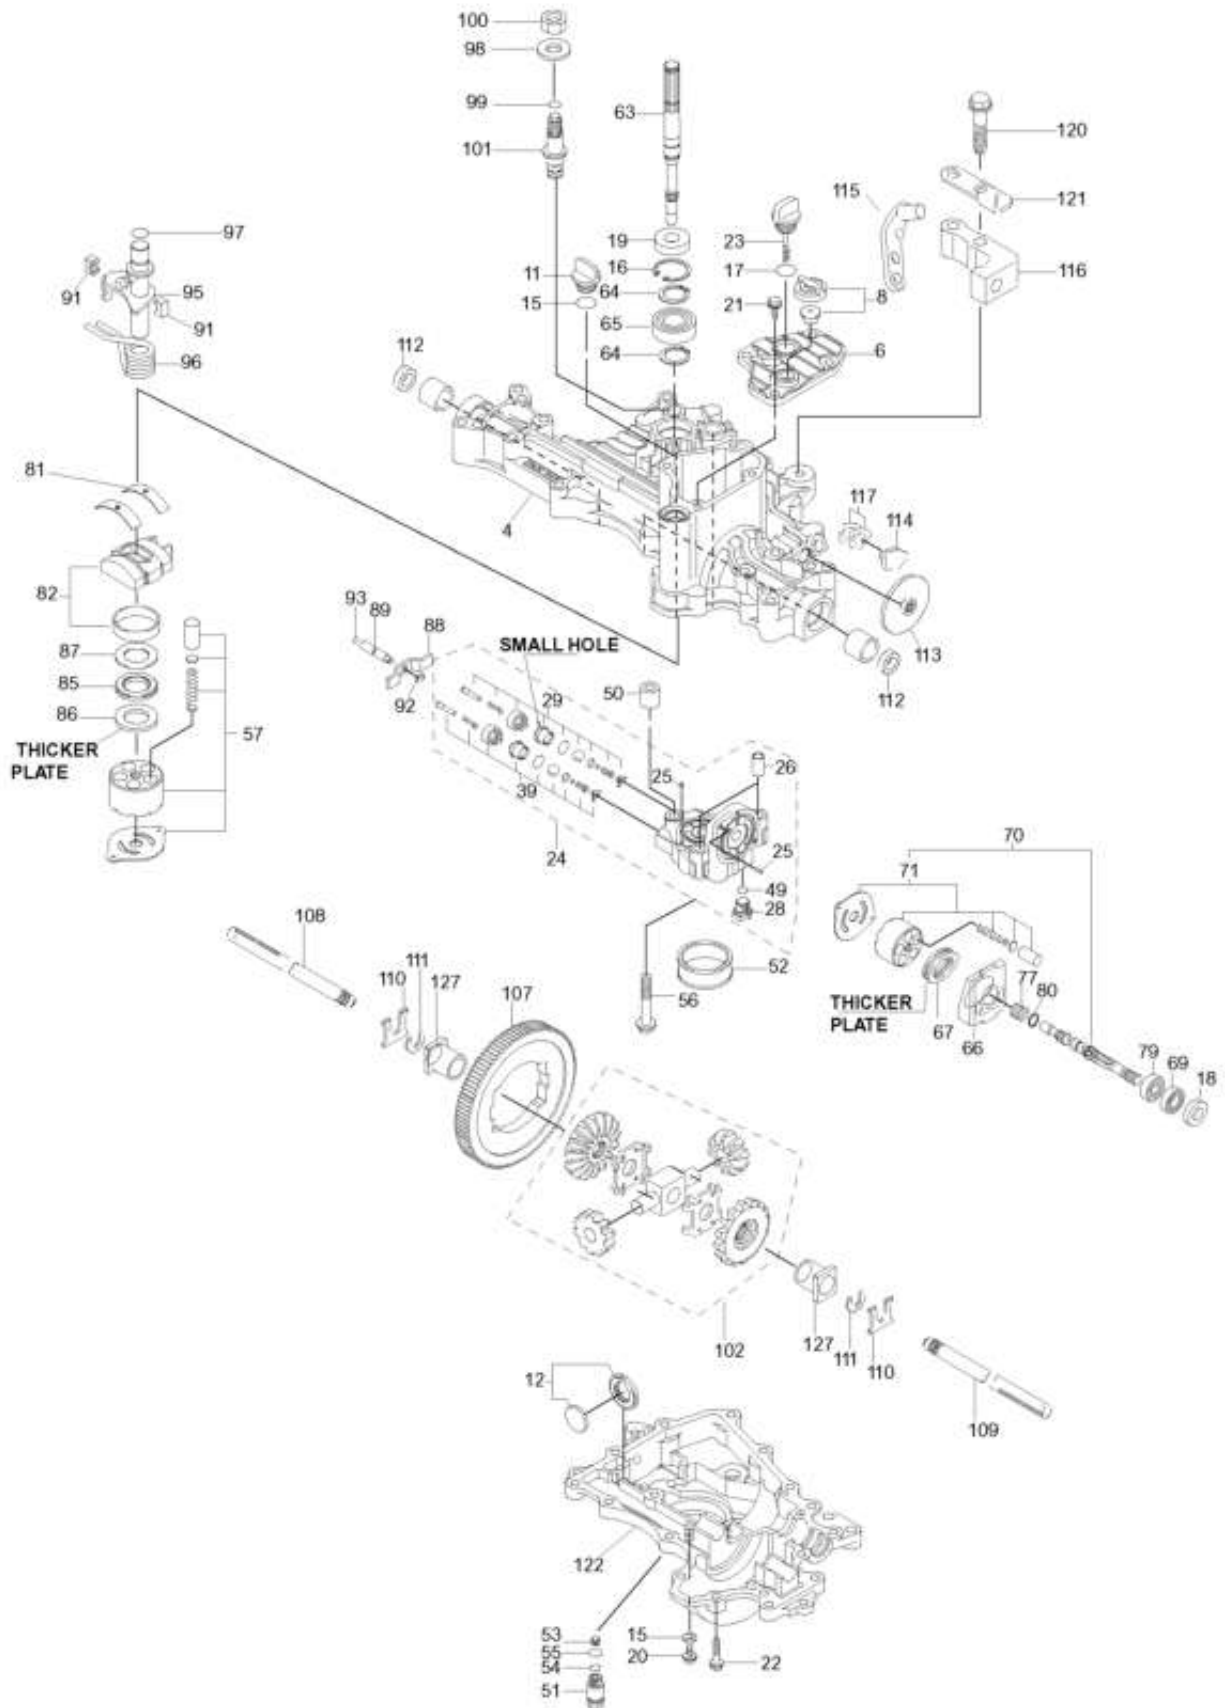

A compl 506 95 36-01

REF.	ART. NR	ARTIKELBESKRIVNING	ANMÄRKNING	KIT
1	506953601	TRANSMISSION		1
4	535414779	HUS		1
6	535414739	KÅPA		1
8	535414740	VENTIL		1
11	535414741	KÅPA		1
12	535414694	MAGNET		1
15	535402822	O-RING		1
16	535402850	FLÄNSRING		1
18	535414742	TÄTNING		1
19	506957201	TÄTNING		1
20	535414743	BULT		1
21	535414945	BULT		1
22	535402828	SCREW		1
23	535414947	KÅPA		1
24	535414745	HUS		1
25	535414746	PIN RETAINING SCREW		1
26	535414747	PIN RETAINING SCREW		1
28	535414748	PLUGG		1
29	535414749	VENTIL		1
38	506957501	BRICKA		1
39	535414751	VENTIL		1
49	535414752	O-RING		1
50	535414753	KRAGE		1
51	535414754	KOPPLING		1
52	535402859	FILTER		1
53	535414755	PLUGG		1
55	535402814	O-RING		1
56	535414756	BULT		1
57	535414757	CYLINDER BLOCK		1
63	535414758	AXEL		1
64	535402881	FLÄNSRING		1
65	535402871	LAGER		1
66	535414759	HUS		1
67	535402873	LAGER		1
69	535414761	KULLAGER		1
70	535414763	AXEL		1
71	535414781	SATS		1
79	535414762	KULLAGER		1
81	535414764	THRUST METAL		1
82	535402885	PLATTA		1
85	535402888	LAGER		1
86	535402889	PLATTA		1
87	535402890	PLATTA		1
88	535414765	HÄVARM		1
89	535414766	PIN RETAINING SCREW		1
91	535414767	SHIFT BLOCK KIT		1
92	535414768	LÅSRING		1
93	535414769	O-RING		1
95	535414782	AXEL		1
96	535414770	AXEL		1
97	535414619	O-RING		1
98	535402813	BRICKA		1
99	535402815	O-RING		1
100	506956601	MUTTER		1
101	535414771	FULCRUM		1
102	535414772	DIFFERENTIAL GEAR KIT		1
107	535414774	FINAL GEAR		1
108	535414775	AXEL		1
109	535414776	AXEL		1
110	535414712	HÅLLARE		1
111	535414777	RING		1
112	535402837	TÄTNING		1
113	531006501	SKIVA		1
114	531006502	BRAKE PAD		1
115	531006503	BROMSARM		1
116	531006504	HÅLLARE		1
117	531006505	RIM		1
120	531006506	SCREW		1
122	535414783	HUS		1
127	535414778	BUSHING		1