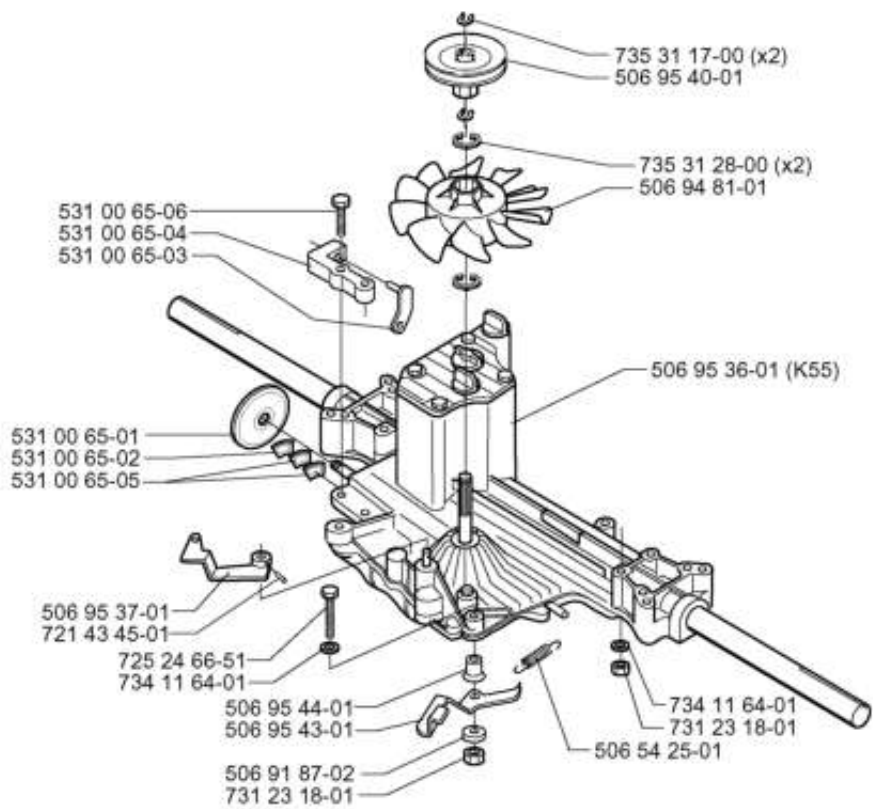

H

REF.	ART. NR	ARTIKELBESKRIVNING	ANMÄRKNING	KIT
725 23 64-61	725236461	SKRUV EHHFT		1
506 56 65-01	506566501	KLÄMMA		1
734 11 64-01	734116401	BRICKA		1
725 23 68-51	725236851	SCREW		1
734 11 53-41	734115341	BRICKA		1
506 95 45-01	506954501	MIKROBRYTARE		1
723 12 28-01	723122801	SKRUV SLCHM		1
734 11 24-01	734112401	BRICKA		1
535 03 25-01	535032501	BRYTARE		1
506 95 46-01	506954601	FÄSTE		1
731 23 10-01	731231001	MUTTER (HEXAGON)		1
725 24 93-71	725249371	SKRUV EHHM		1
506 88 99-01	506889901	HAKE		1
725 53 70-55	725537055	SKRUV IHSCM		1
506 95 35-01	506953501	HYDROSTATKONSOL K55		1
725 24 53-51	725245351	SKRUV EHHM		1
531 00 65-06	531006506	SCREW		1
531 00 65-04	531006504	HÅLLARE		1
531 00 65-03	531006503	BROMSARM		1
531 00 65-01	531006501	SKIVA		1
531 00 65-02	531006502	BRAKE PAD		1
531 00 65-05	531006505	RIM		1
506 95 37-01	506953701	REGLERARM		1
721 43 45-01	721434501	SPÄNNSTIFT		1
506 95 44-01	506954401	DISTANSBRICKA		1
506 95 43-01	506954301	FRIKOPPLINGSARM		1
506 91 87-02	506918702	BRICKA		1
725 24 69-51	725246951	SKRUV EHHM		1
738 88 70-02	738887002	SMÖRJNIPPEL		1
731 23 16-01	731231601	MUTTER (HEXAGON)		1
725 23 78-51	725237851	SKRUV EHHM		1
506 95 42-01	506954201	FÄSTE		1
725 24 66-51	725246651	SCREW		1
740 68 14-21	740681421	V-RING		1
506 77 33-01	506773301	PENDELAXEL		1
738 21 05-04	738210504	KULLAGER		1
735 31 40-10	735314010	SPÄRRING		1
732 21 18-01	732211801	LOCK NUT		1
734 11 64-41	734116441	BRICKA		1
506 94 69-01	506946901	REMSKIVA		1
506 95 48-01	506954801	REMSPÄNNARE		1