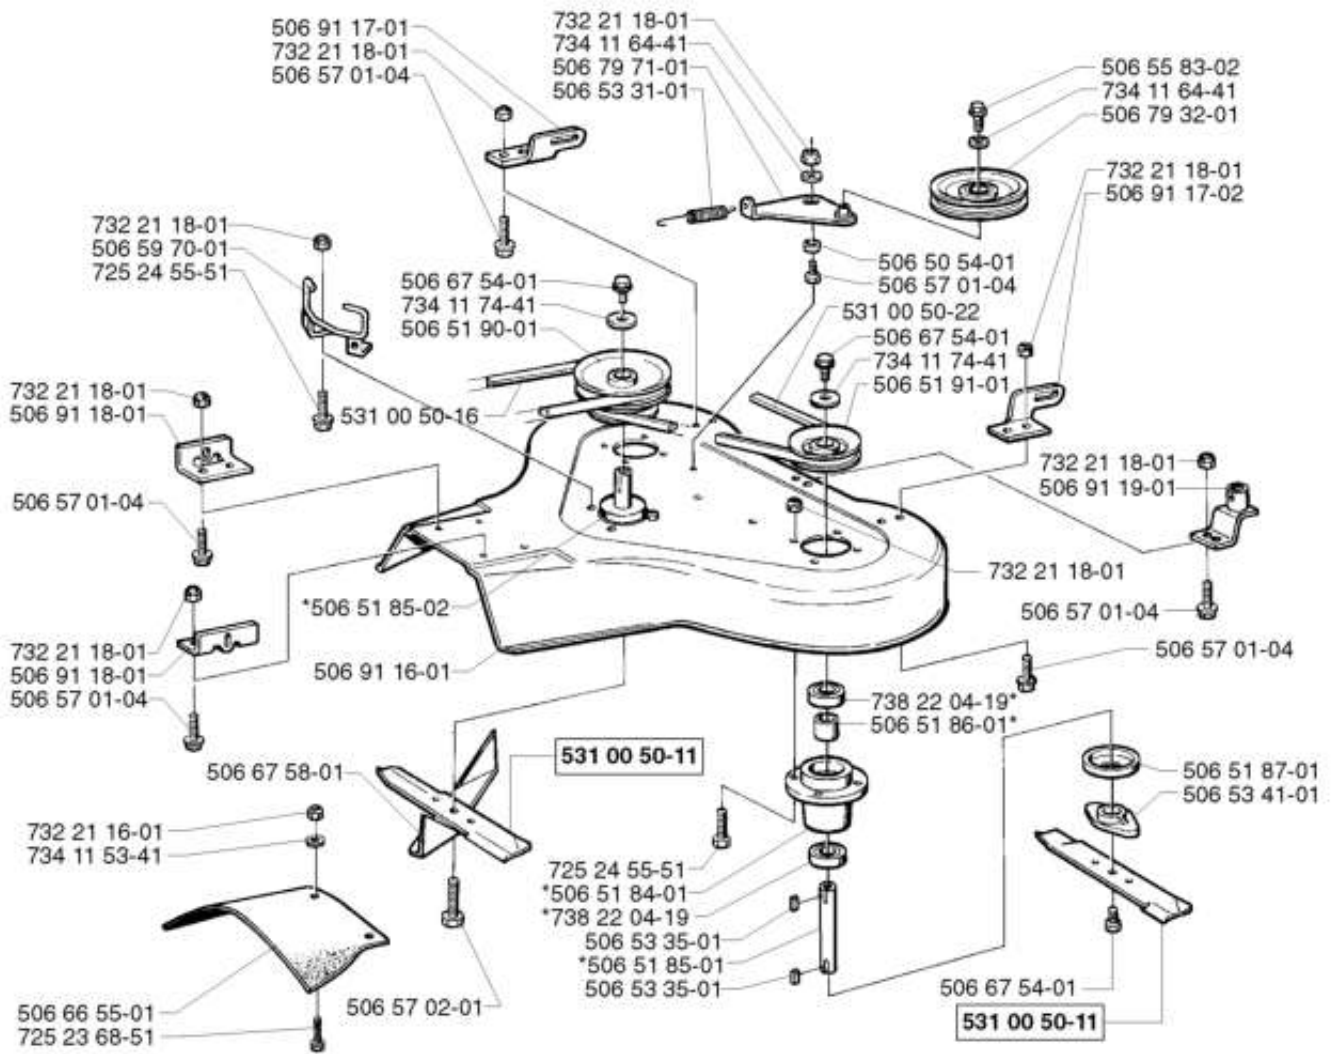

Q Rear 85

*compl 506 53 34-01 Yttre. Outer. Exterior. Äusser. Ulko.
*compl 506 53 34-02 Mitten. Centre. Centre. Zentrum. Keski.

xxx xx xx-xx = New part,
Neues teil,
Nouvelle piece,
Nueva pieza,
Ny detalj