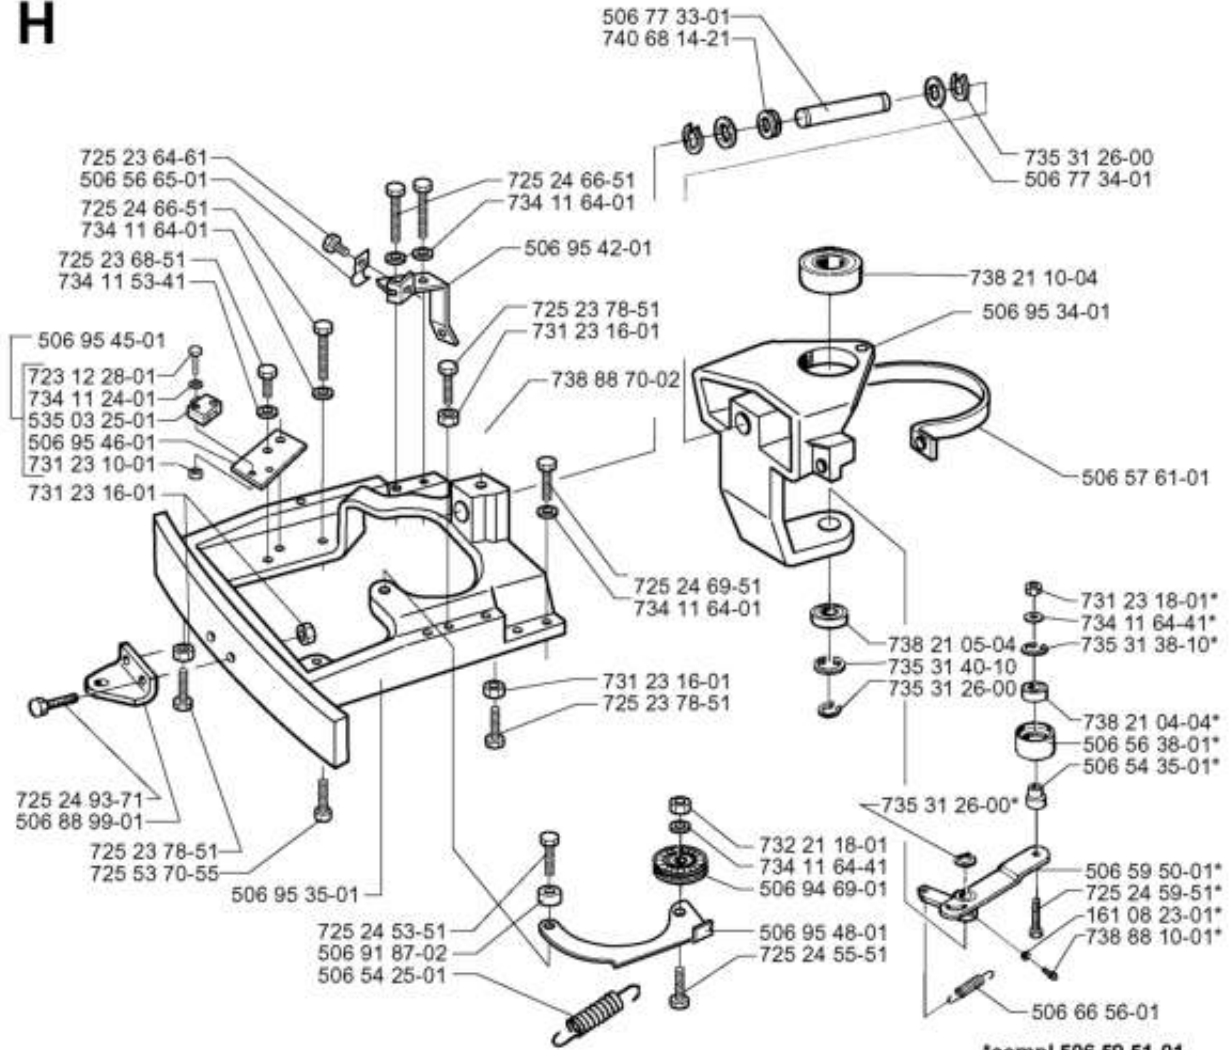

H

REF.	ART. NR	ARTIKELBESKRIVNING	ANMÄRKNING	KIT
725 23 64-61	725236461	SKRUV EHHFT		1
506 56 65-01	506566501	KLÄMMA		1
734 11 64-01	734116401	BRICKA		1
725 23 68-51	725236851	SCREW		1
734 11 53-41	734115341	BRICKA		1
506 95 45-01	506954501	MIKROBRYTARE		1
723 12 28-01	723122801	SKRUV SLCHM		1
734 11 24-01	734112401	BRICKA		1
535 03 25-01	535032501	BRYTARE		1
506 95 46-01	506954601	FÄSTE		1
731 23 10-01	731231001	MUTTER (HEXAGON)		1
725 24 93-71	725249371	SKRUV EHHM		1
506 88 99-01	506889901	HAKE		1
725 53 70-55	725537055	SKRUV IHSCM		1
506 95 35-01	506953501	HYDROSTATKONSOL K55		1
725 24 53-51	725245351	SKRUV EHHM		1
531 00 65-06	531006506	SCREW		1
531 00 65-04	531006504	HÅLLARE		1
531 00 65-03	531006503	BROMSARM		1
531 00 65-01	531006501	SKIVA		1
531 00 65-02	531006502	BRAKE PAD		1
531 00 65-05	531006505	RIM		1
506 95 37-01	506953701	REGLERARM		1
721 43 45-01	721434501	SPÄNNSTIFT		1
506 95 44-01	506954401	DISTANSBRICKA		1
506 95 43-01	506954301	FRIKOPPLINGSARM		1
506 91 87-02	506918702	BRICKA		1
725 24 69-51	725246951	SKRUV EHHM		1
738 88 70-02	738887002	SMÖRJNIPPEL		1
731 23 16-01	731231601	MUTTER (HEXAGON)		1
725 23 78-51	725237851	SKRUV EHHM		1
506 95 42-01	506954201	FÄSTE		1
725 24 66-51	725246651	SCREW		1
740 68 14-21	740681421	V-RING		1
506 77 33-01	506773301	PENDELAXEL		1
738 21 05-04	738210504	KULLAGER		1
735 31 40-10	735314010	SPÄRRING		1
732 21 18-01	732211801	LOCK NUT		1
734 11 64-41	734116441	BRICKA		1
506 94 69-01	506946901	REMSKIVA		1
506 95 48-01	506954801	REMSPÄNNARE		1