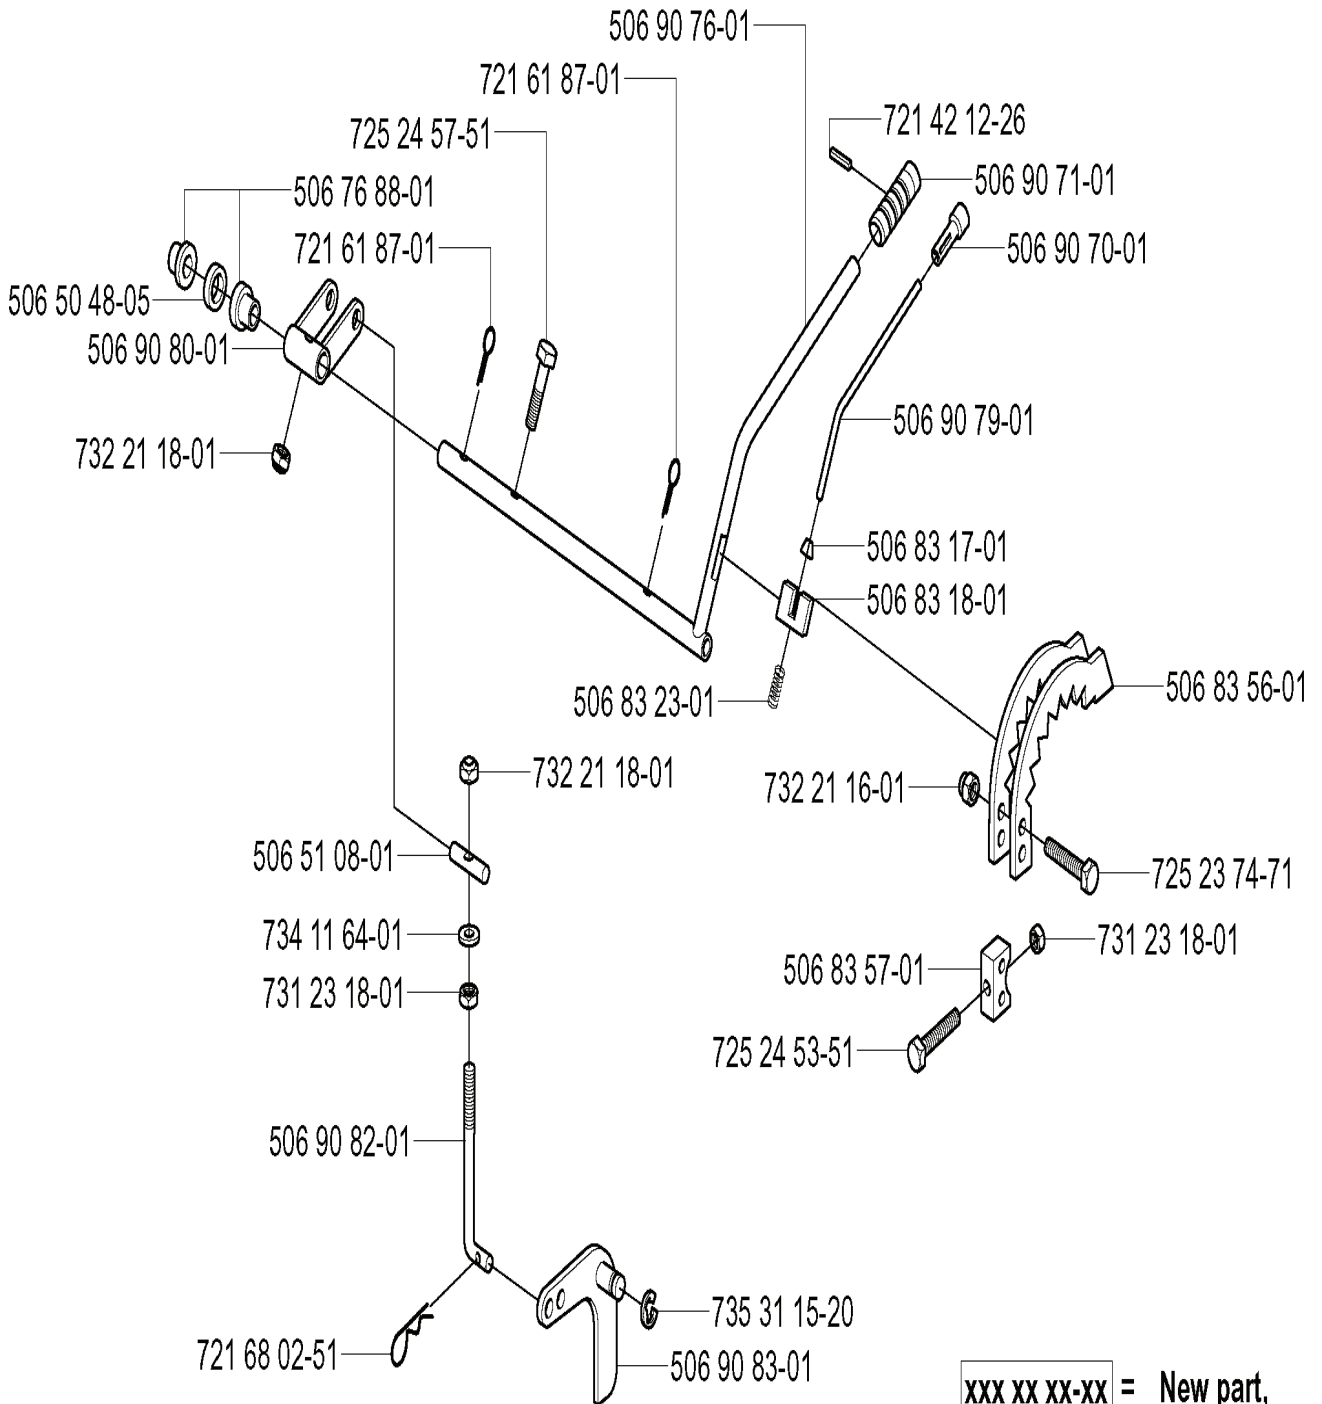

N

xxx xx xx-xx = New part,
Neues teil,
Nouvelle piece,
Nueva pieza,
Ny detalj