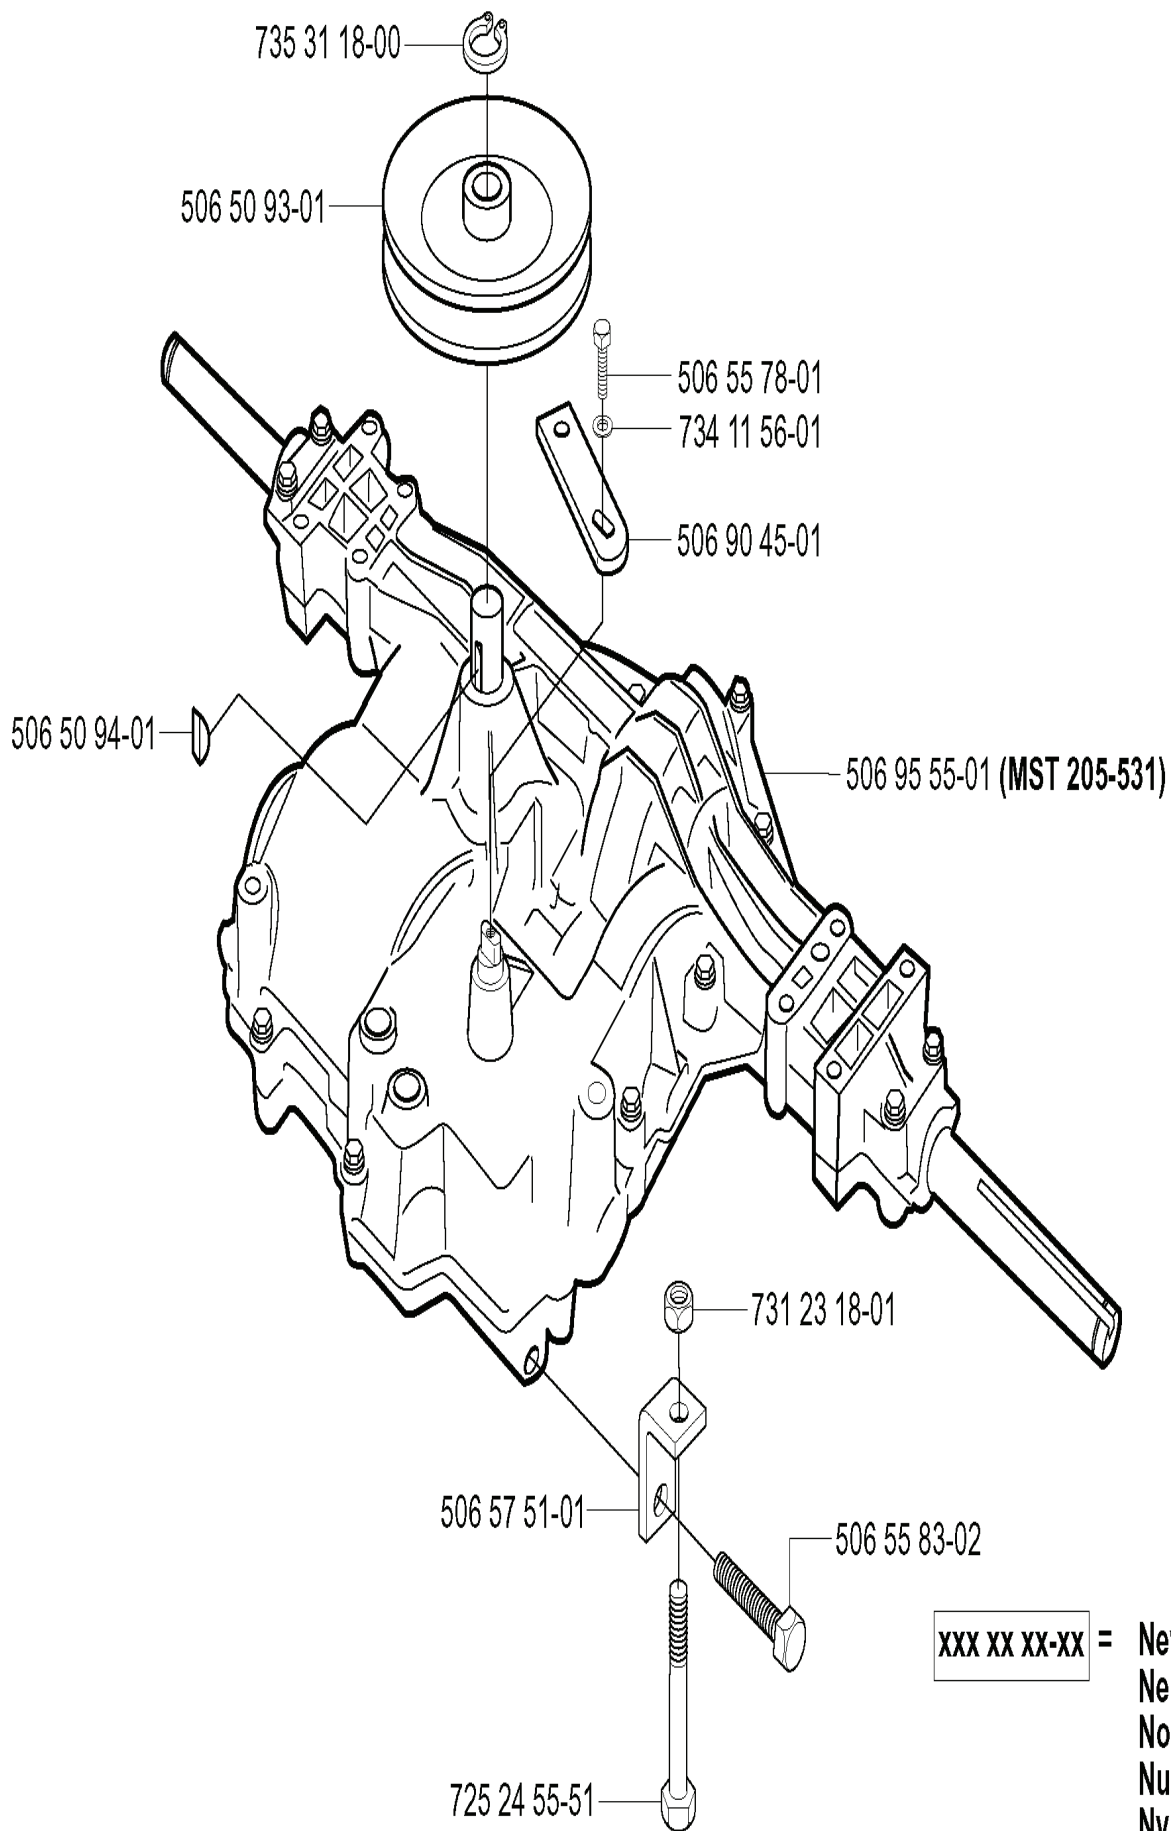

H

xxx xx xx-xx = New part,
Neues teil,
Nouvelle piece,
Nueva pieza,
Ny detalj