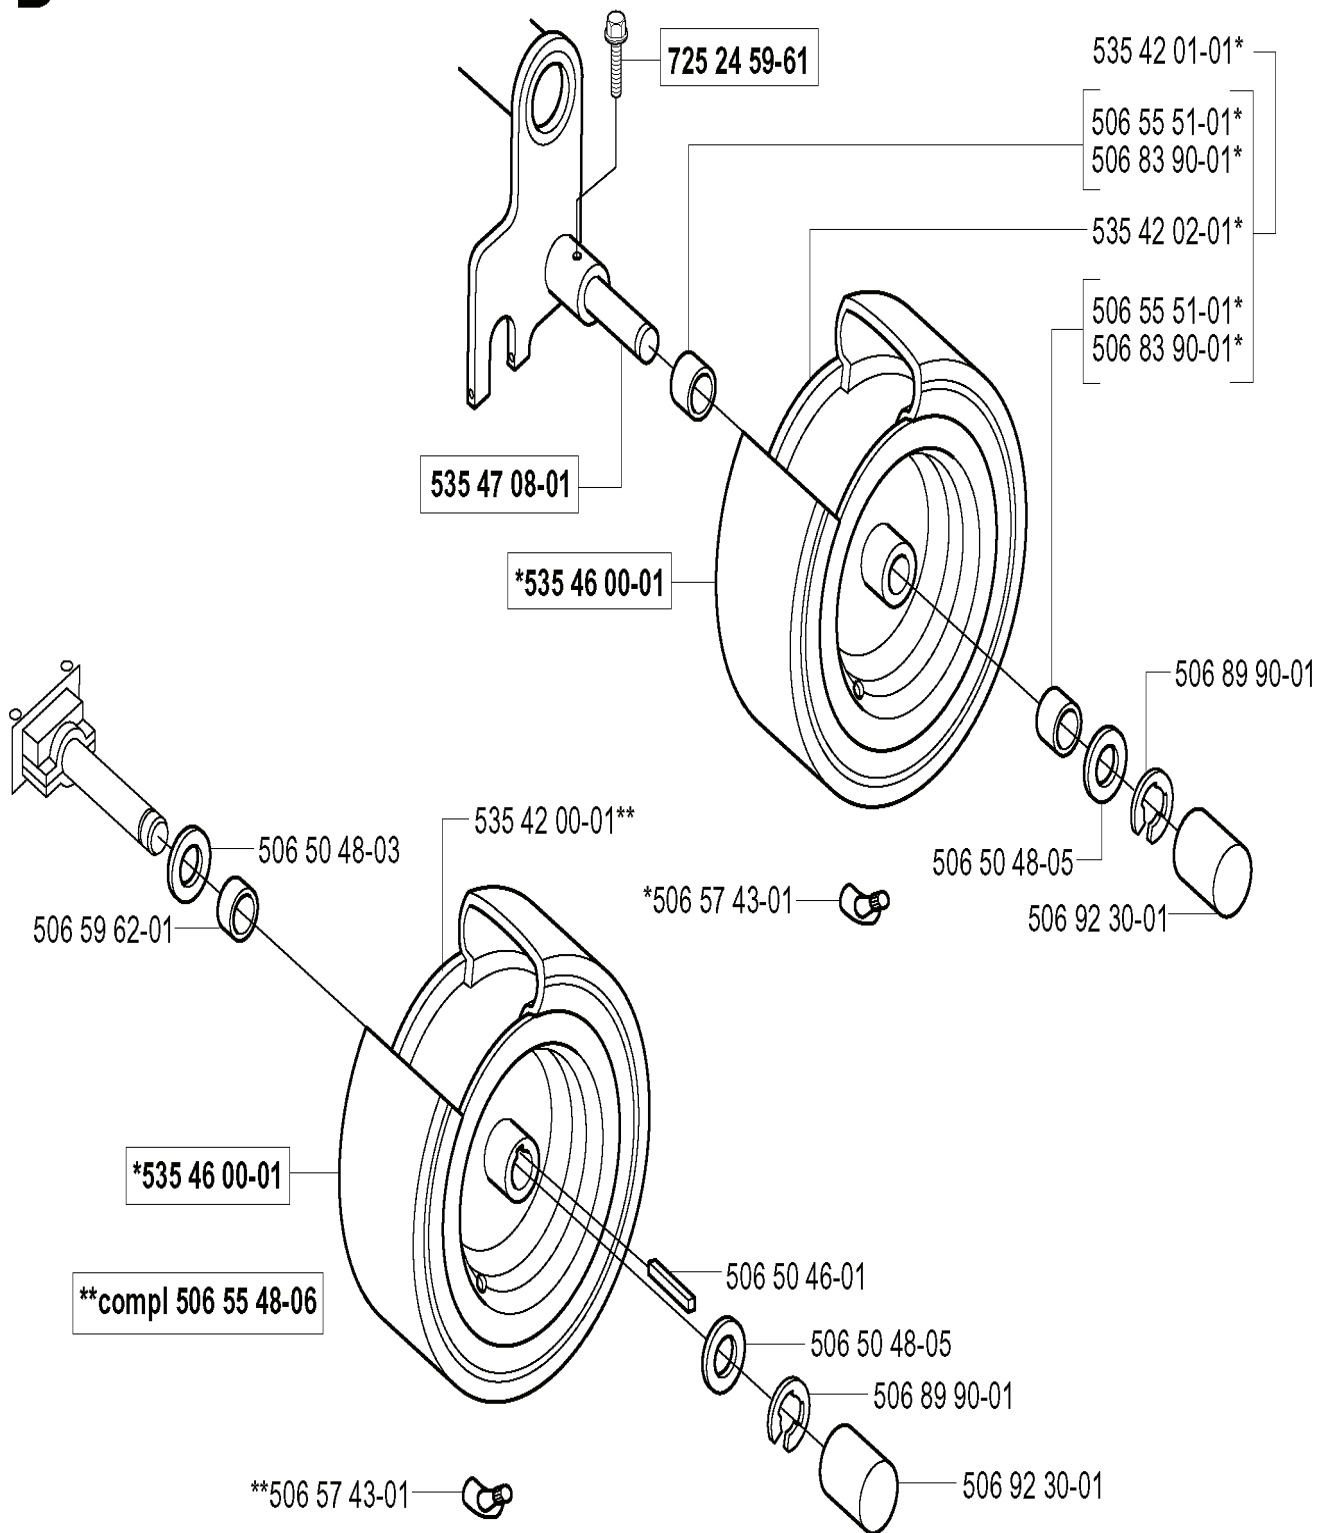

D

*compl 506 55 49-07

**xxx xx xx-xx = New part,
Neues teil,
Nouvelle piece,
Nueva pieza,
Ny detalj**