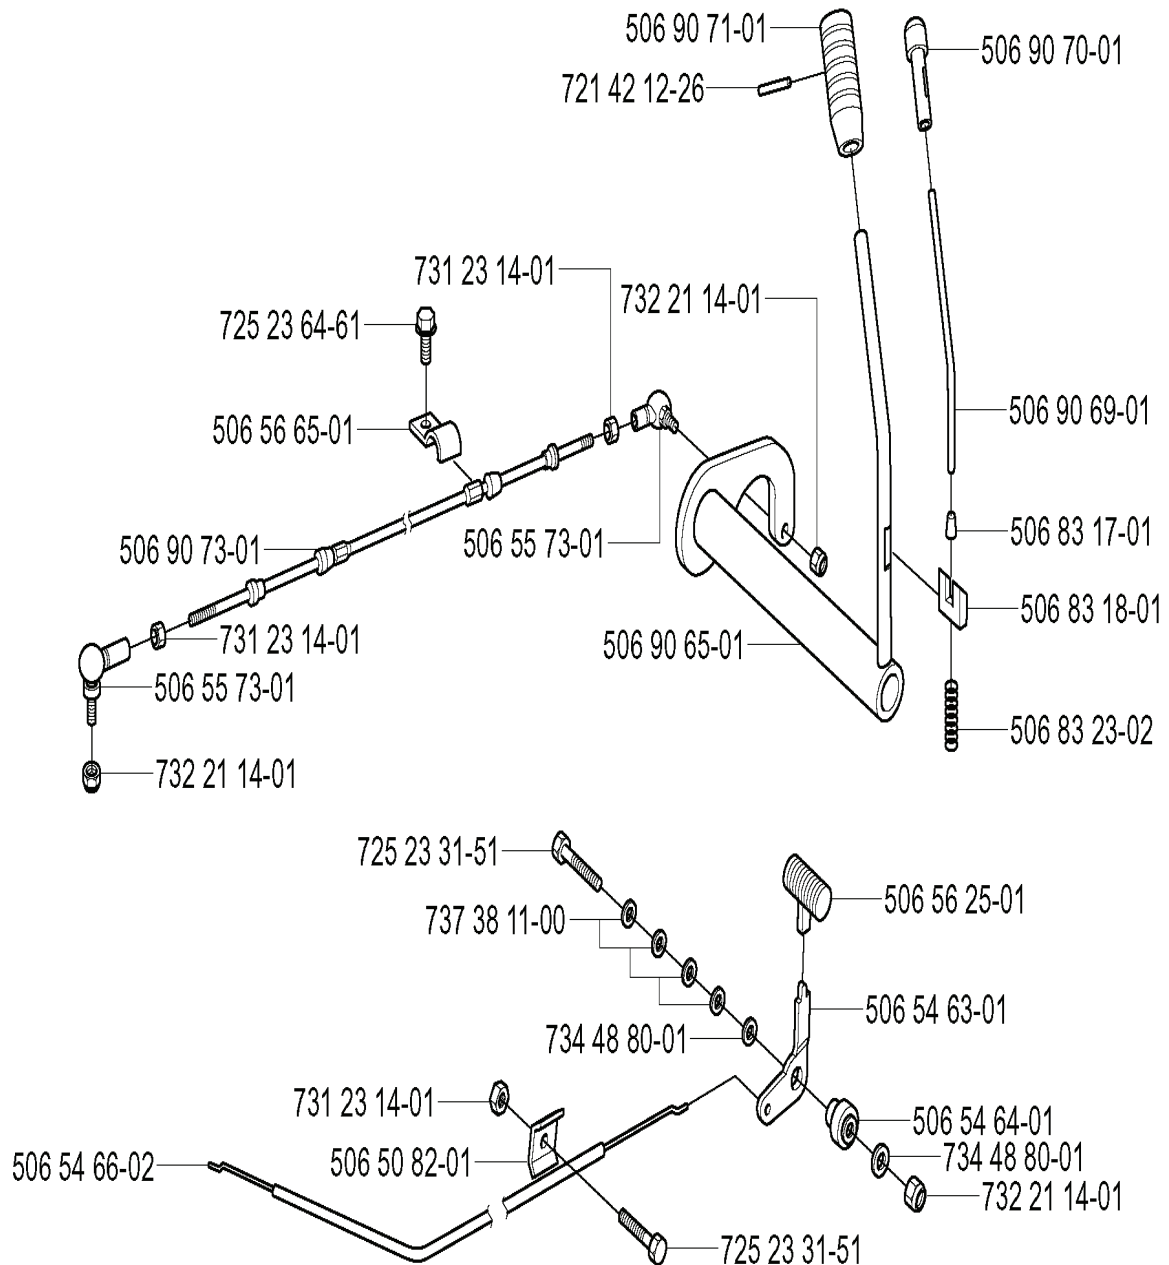

L

xxx xx xx-xx = New part,
Neues teil,
Nouvelle piece,
Nueva pieza,
Ny detalj